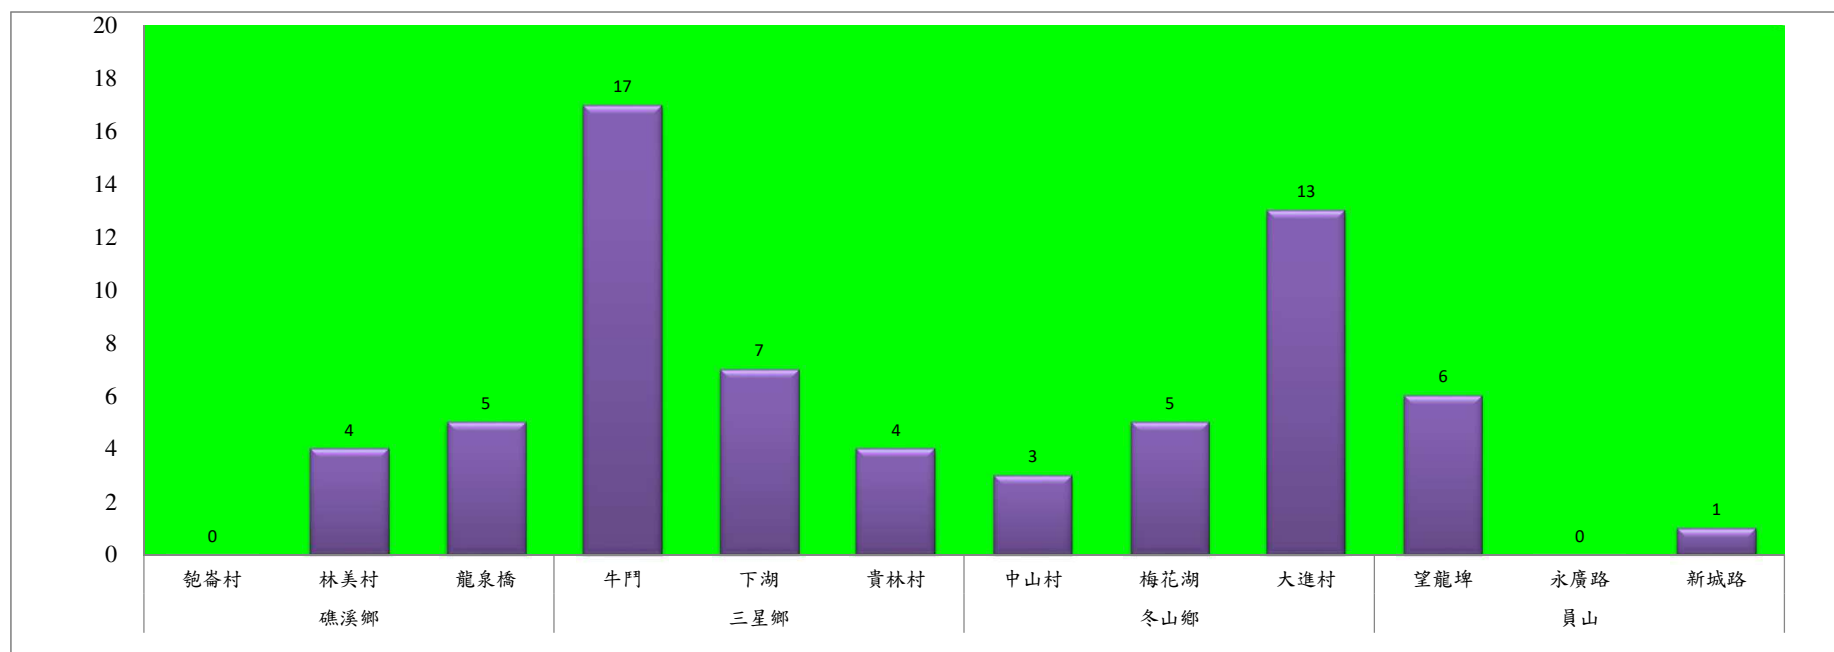

宜蘭縣 動植物防疫所

Animal and Plant Disease Control Center Yilan County

108年6月上旬果實蠅本所監測平均隻數

果實蠅	礁溪鄉			三星鄉			冬山鄉			員山			頭城		
	飽崙村	林美村	龍泉橋	牛鬥	下湖	貴林村	中山村	梅花湖	大進村	望龍埤	永廣路	新城路	福成派出所	仙宮廟	蘭陽博物館
6月上旬	0	4	5	17	7	4	3	5	13	6	0	1	12	3	5

成蟲數燈號表示：

綠燈→小於65隻；防治良好

藍燈→65-256隻；預警

黃燈→257-1024隻；警戒

紅燈→1025隻以上；啟動防治

宜蘭縣 動植物防疫所

Animal and Plant Disease Control Center Yilan County

108年6月上旬果實蠅農會監測平均隻數