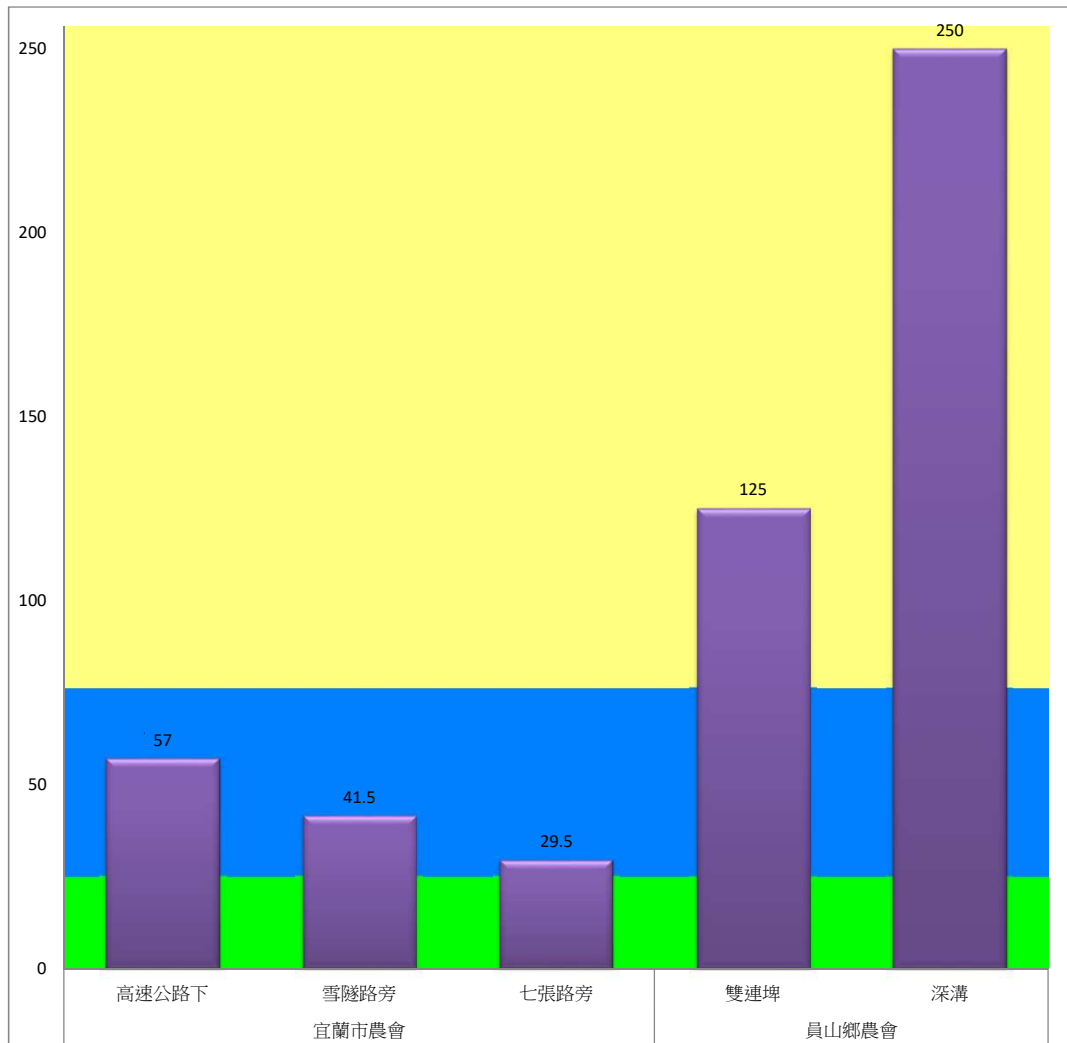

宜蘭縣 動植物防疫所

Animal and Plant Disease Control Center Yilan County

108年6月上旬斜紋夜蛾農會監測平均隻數

斜紋夜蛾	壯圍鄉農會				員山鄉農會
	吉祥路二段	古結路	新南路	新南溪床	雙連埤
6月上旬	42	42	35	37.3	75

成蟲數燈號表示：

-  綠燈→小於25隻；防治良好
-  藍燈→25-76隻；預警
-  黃燈→77-256隻；警戒
-  紅燈→257隻以上；啟動防治

108年6月上旬甜菜夜蛾本所監測平均隻數

甜菜夜蛾	壯圍鄉			宜蘭市			員山鄉			三星鄉				
	蘭陽溪溪床	新福七路	美功路一段	雪隧路476巷	中興路	七張路460巷	賢德路	溪洲路	深洲一路	拱照村	雙賢村	萬德村	貴林村	大義村
6月上旬	118.5	125	22	37	128.5	114	20	3	40	87	52.5	131.5	33	61.5

成蟲數燈號表示：

- 綠燈→小於25隻；防治良好
- 藍燈→25-76隻；預警
- 黃燈→77-256隻；警戒
- 紅燈→257隻以上；啟動防治

宜蘭縣 動植物防疫所

Animal and Plant Disease Control Center Yilan County

108年6月上旬甜菜夜蛾農會監測平均隻數

甜菜夜蛾	宜蘭市農會			員山鄉農會	
	高速公路下	雪隧路旁	七張路旁	雙連埤	深溝
6月上旬	57	41.5	29.5	125	250

成蟲數燈號表示：

- 綠燈→小於25隻；防治良好
- 藍燈→25-76隻；預警
- 黃燈→77-256隻；警戒
- 紅燈→257隻以上；啟動防治