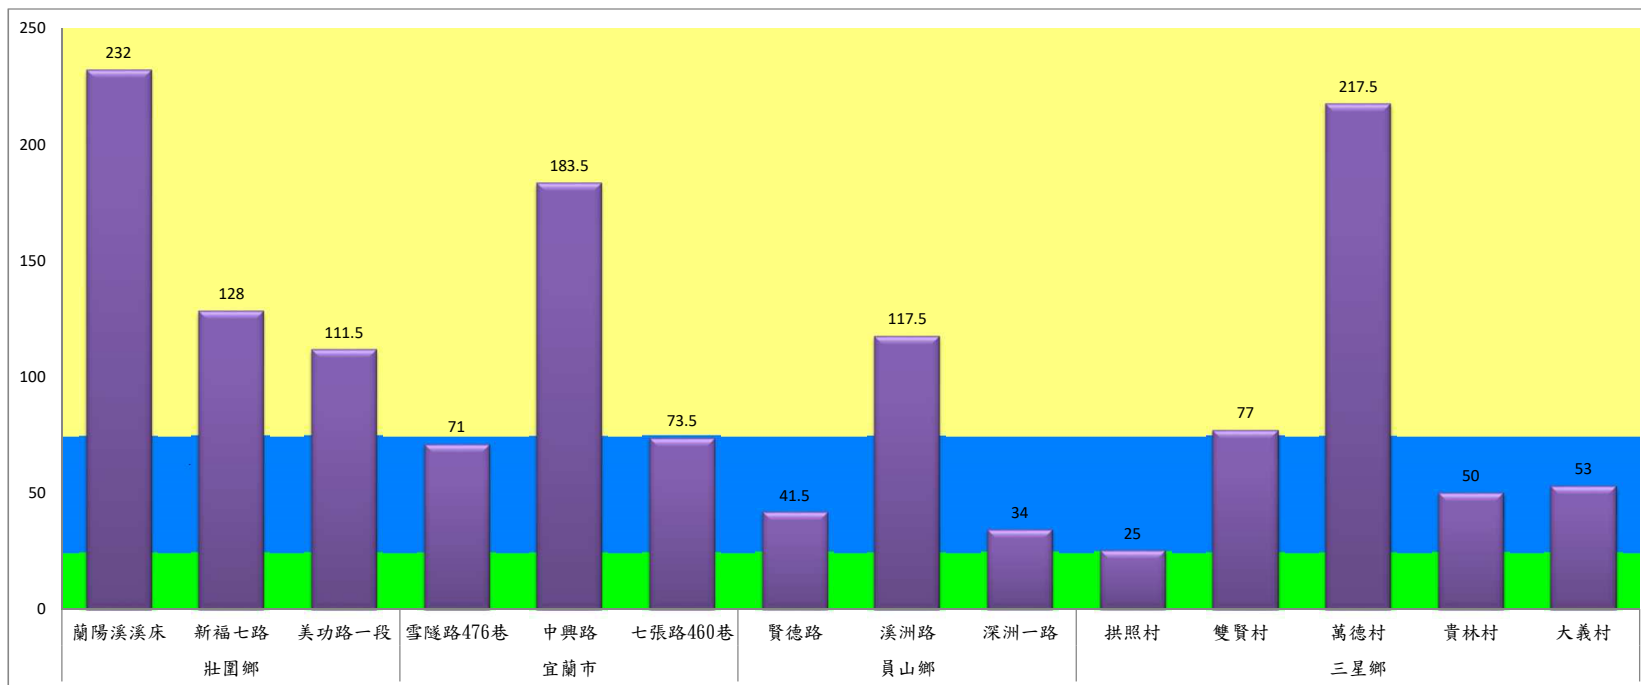

果實蠅	員山鄉農會			羅東農會	
	枕山區	同樂區	大湖區	純精路1段	羅莊街
6月上旬	20	21	34	3	9

成蟲數燈號表示：

綠燈→小於65隻；防治良好

藍燈→65-256隻；預警

黃燈→257-1024隻；警戒

紅燈→1025隻以上；啟動防治

宜蘭縣 動植物防疫所

Animal and Plant Disease Control Center Yilan County

108年6月上旬瓜實蠅本所監測平均隻數

瓜實蠅	礁溪鄉			壯圍鄉		
	玉光村	三民村	二龍村	吉祥村	古結村	新南村
6月上旬	43	35	54	30	27	26

成蟲數燈號表示：

- 綠燈→小於65隻；防治良好
- 藍燈→65-256隻；預警
- 黃燈→257-1024隻；警戒
- 紅燈→1025隻以上；啟動防治

宜蘭縣 動植物防疫所

Animal and Plant Disease Control Center Yilan County

108年6月上旬斜紋夜蛾本所監測平均隻數

斜紋夜蛾	壯圍鄉			宜蘭市			員山鄉			三星鄉				
	蘭陽溪溪床	新福七路	美功路一段	雪隧路476巷	中興路	七張路460巷	賢德路	溪洲路	深洲一路	拱照村	雙賢村	萬德村	貴林村	大義村
6月上旬	232	128	111.5	71	183.5	73.5	41.5	117.5	34	25	77	217.5	50	53

成蟲數燈號表示：

- 綠燈→小於25隻；防治良好
- 藍燈→25-76隻；預警
- 黃燈→77-256隻；警戒
- 紅燈→257隻以上；啟動防治