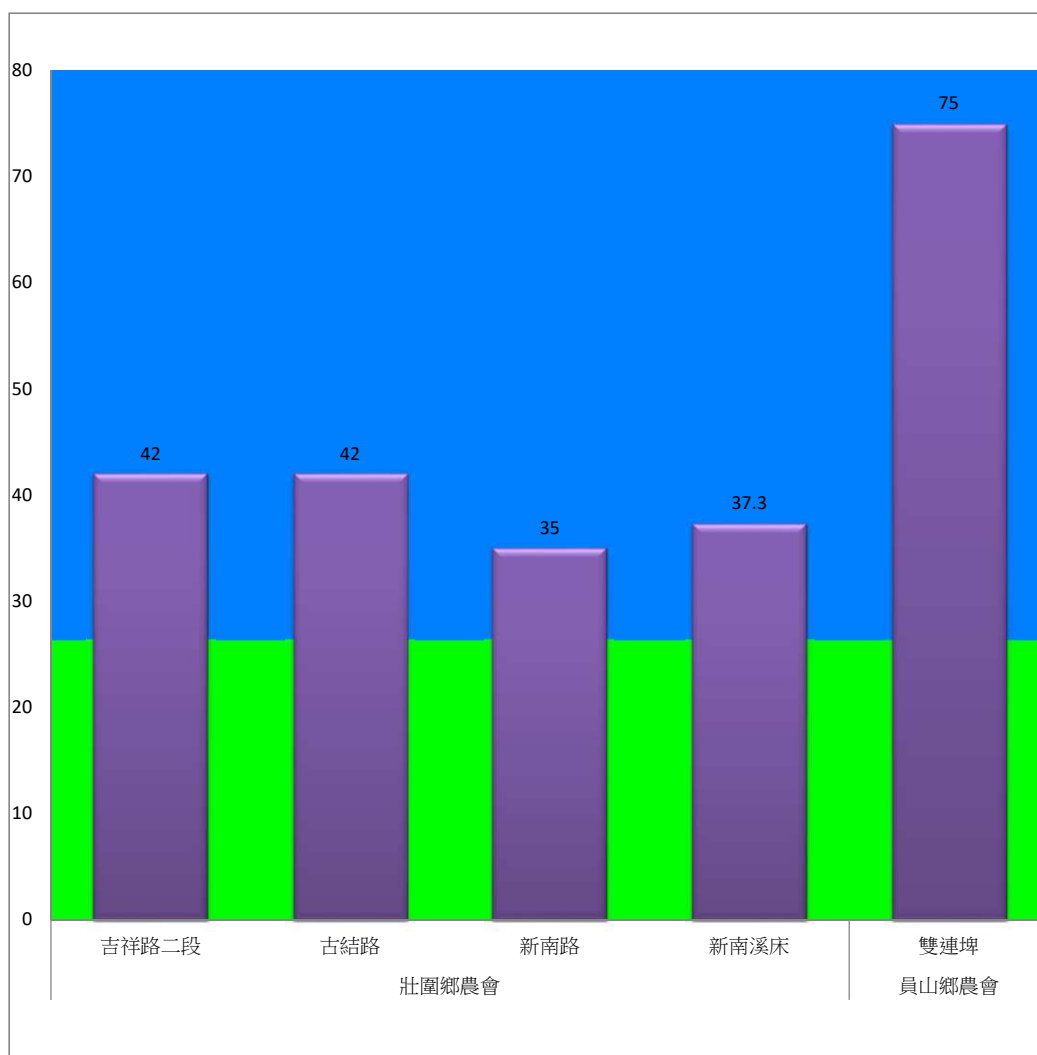

108年6月上旬瓜實蠅本所監測平均隻數

瓜實蠅	礁溪鄉			壯圍鄉		
	玉光村	三民村	二龍村	吉祥村	古結村	新南村
6月上旬	43	35	54	30	27	26

成蟲數燈號表示：

- 綠燈→小於65隻；防治良好
- 藍燈→65-256隻；預警
- 黃燈→257-1024隻；警戒
- 紅燈→1025隻以上；啟動防治

宜蘭縣 動植物防疫所

Animal and Plant Disease Control Center Yilan County

108年6月上旬斜紋夜蛾本所監測平均隻數

斜紋夜蛾	壯圍鄉			宜蘭市			員山鄉			三星鄉				
	蘭陽溪溪床	新福七路	美功路一段	雪隧路476巷	中興路	七張路460巷	賢德路	溪洲路	深洲一路	拱照村	雙賢村	萬德村	貴林村	大義村
6月上旬	232	128	111.5	71	183.5	73.5	41.5	117.5	34	25	77	217.5	50	53

成蟲數燈號表示：

- 綠燈→小於25隻；防治良好
- 藍燈→25-76隻；預警
- 黃燈→77-256隻；警戒
- 紅燈→257隻以上；啟動防治

宜蘭縣 動植物防疫所

Animal and Plant Disease Control Center Yilan County

108年6月上旬斜紋夜蛾農會監測平均隻數

斜紋夜蛾	壯圍鄉農會				員山鄉農會
	吉祥路二段	古結路	新南路	新南溪床	雙連埤
6月上旬	42	42	35	37.3	75

成蟲數燈號表示：

-  綠燈→小於25隻；防治良好
-  藍燈→25-76隻；預警
-  黃燈→77-256隻；警戒
-  紅燈→257隻以上；啟動防治

108年6月上旬甜菜夜蛾本所監測平均隻數

甜菜夜蛾	壯圍鄉			宜蘭市			員山鄉			三星鄉				
	蘭陽溪溪床	新福七路	美功路一段	雪隧路476巷	中興路	七張路460巷	賢德路	溪洲路	深洲一路	拱照村	雙賢村	萬德村	貴林村	大義村
6月上旬	118.5	125	22	37	128.5	114	20	3	40	87	52.5	131.5	33	61.5

成蟲數燈號表示：

- 綠燈→小於25隻；防治良好
- 藍燈→25-76隻；預警
- 黃燈→77-256隻；警戒
- 紅燈→257隻以上；啟動防治