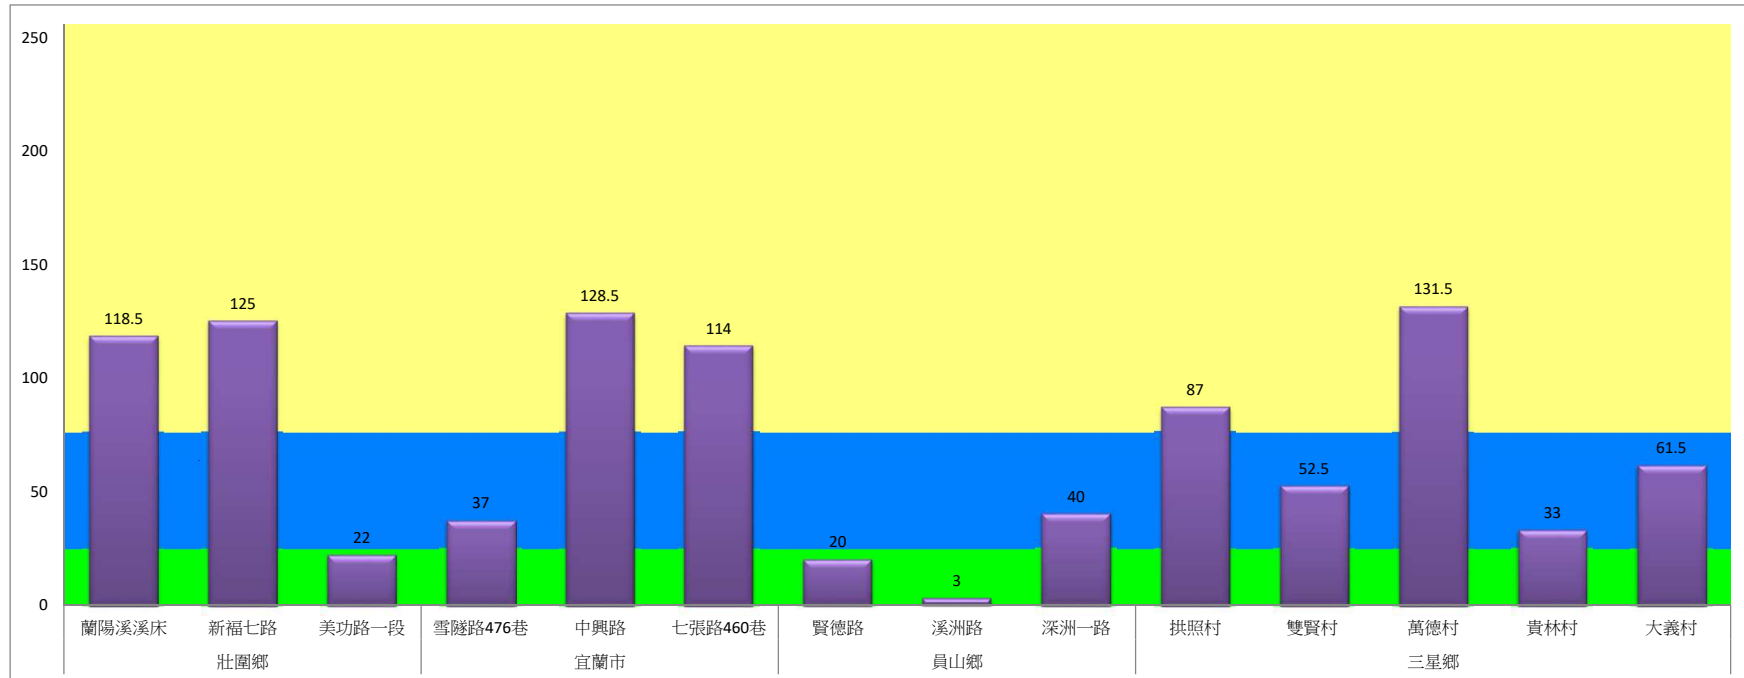

108年6月上旬斜紋夜蛾本所監測平均隻數

斜紋夜蛾	壯圍鄉			宜蘭市			員山鄉			三星鄉				
	蘭陽溪溪床	新福七路	美功路一段	雪隧路476巷	中興路	七張路460巷	賢德路	溪洲路	深洲一路	拱照村	雙賢村	萬德村	貴林村	大義村
6月上旬	232	128	111.5	71	183.5	73.5	41.5	117.5	34	25	77	217.5	50	53

成蟲數燈號表示：

- 綠燈→小於25隻；防治良好
- 藍燈→25-76隻；預警
- 黃燈→77-256隻；警戒
- 紅燈→257隻以上；啟動防治

宜蘭縣 動植物防疫所

Animal and Plant Disease Control Center Yilan County

108年6月上旬斜紋夜蛾農會監測平均隻數

斜紋夜蛾	壯圍鄉農會				員山鄉農會
	吉祥路二段	古結路	新南路	新南溪床	雙連埤
6月上旬	42	42	35	37.3	75

成蟲數燈號表示：

-  綠燈→小於25隻；防治良好
-  藍燈→25-76隻；預警
-  黃燈→77-256隻；警戒
-  紅燈→257隻以上；啟動防治

108年6月上旬甜菜夜蛾本所監測平均隻數

甜菜夜蛾	壯圍鄉			宜蘭市			員山鄉			三星鄉				
	蘭陽溪溪床	新福七路	美功路一段	雪隧路476巷	中興路	七張路460巷	賢德路	溪洲路	深洲一路	拱照村	雙賢村	萬德村	貴林村	大義村
6月上旬	118.5	125	22	37	128.5	114	20	3	40	87	52.5	131.5	33	61.5

成蟲數燈號表示：

- 綠燈→小於25隻；防治良好
- 藍燈→25-76隻；預警
- 黃燈→77-256隻；警戒
- 紅燈→257隻以上；啟動防治