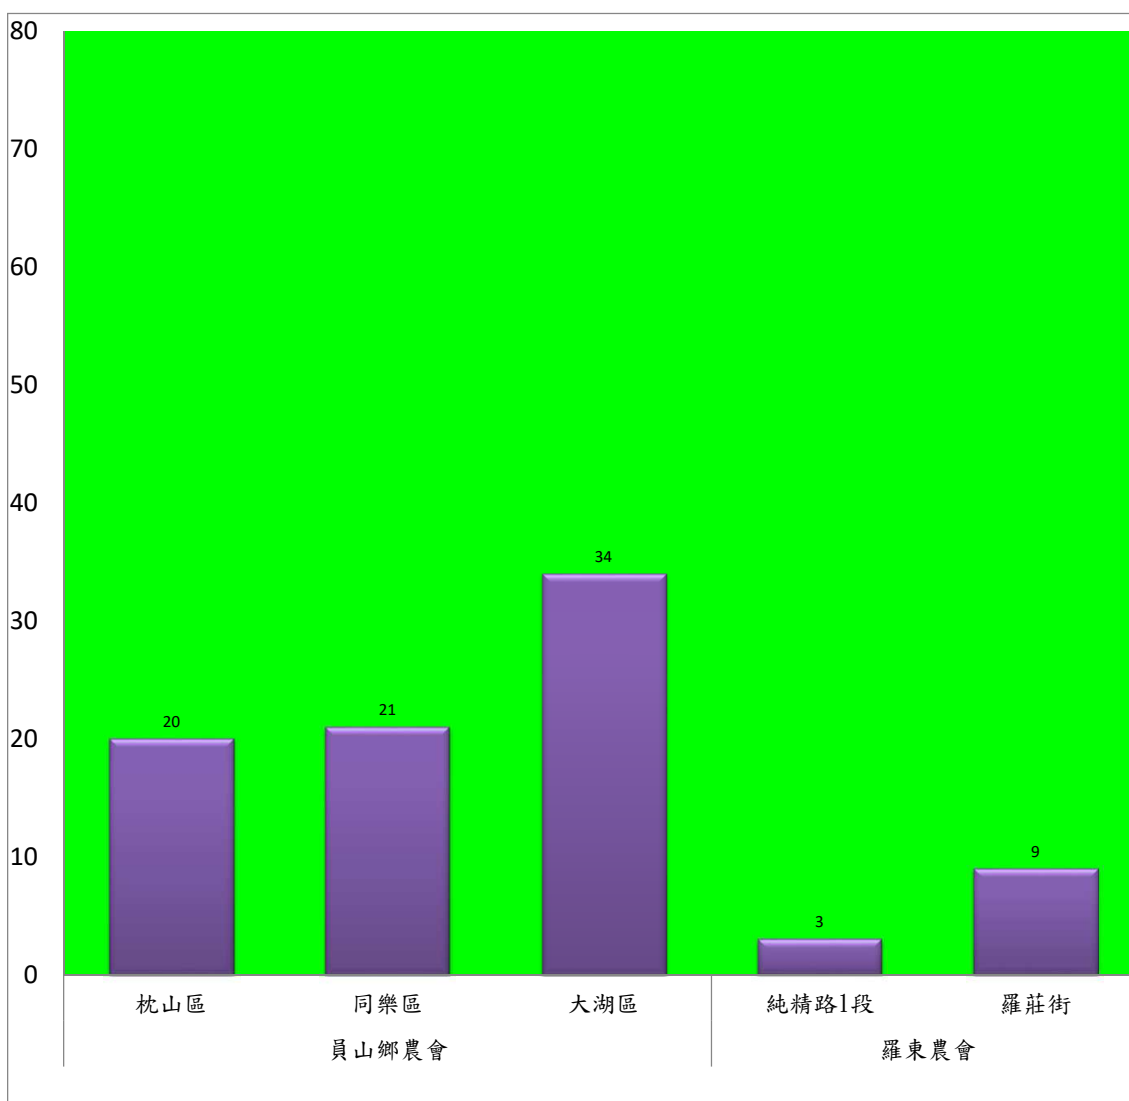

宜蘭縣 動植物防疫所

Animal and Plant Disease Control Center Yilan County

108年6月上旬果實蠅本所監測平均隻數

果實蠅	礁溪鄉			三星鄉			冬山鄉			員山			頭城		
	飽崙村	林美村	龍泉橋	牛鬥	下湖	貴林村	中山村	梅花湖	大進村	望龍埤	永廣路	新城路	福成派出所	仙宮廟	蘭陽博物館
6月上旬	0	4	5	17	7	4	3	5	13	6	0	1	12	3	5

成蟲數燈號表示：

綠燈→小於65隻；防治良好

藍燈→65-256隻；預警

黃燈→257-1024隻；警戒

紅燈→1025隻以上；啟動防治

宜蘭縣 動植物防疫所

Animal and Plant Disease Control Center Yilan County

108年6月上旬果實蠅農會監測平均隻數

果實蠅	員山鄉農會			羅東農會	
	枕山區	同樂區	大湖區	純精路1段	羅莊街
6月上旬	20	21	34	3	9

成蟲數燈號表示：

綠燈→小於65隻；防治良好

藍燈→65-256隻；預警

黃燈→257-1024隻；警戒

紅燈→1025隻以上；啟動防治

宜蘭縣 動植物防疫所

Animal and Plant Disease Control Center Yilan County