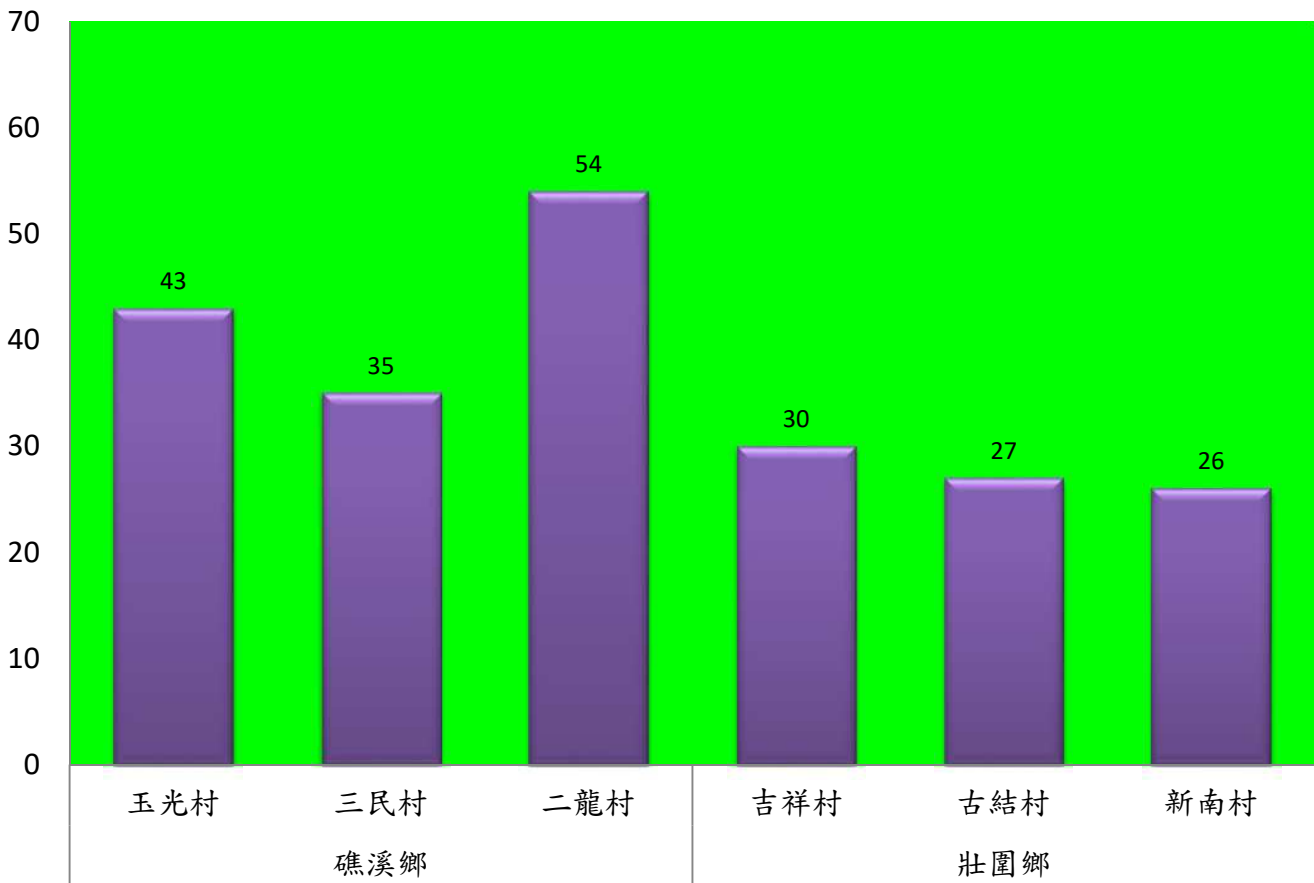

成蟲數燈號表示：

綠燈→小於65隻；防治良好

藍燈→65-256隻；預警

黃燈→257-1024隻；警戒

紅燈→1025隻以上；啟動防治

宜蘭縣 動植物防疫所

Animal and Plant Disease Control Center Yilan County

108年6月上旬果實蠅農會監測平均隻數

果實蠅	員山鄉農會			羅東農會	
	枕山區	同樂區	大湖區	純精路1段	羅莊街
6月上旬	20	21	34	3	9

成蟲數燈號表示：

綠燈→小於65隻；防治良好

藍燈→65-256隻；預警

黃燈→257-1024隻；警戒

紅燈→1025隻以上；啟動防治

宜蘭縣 動植物防疫所

Animal and Plant Disease Control Center Yilan County

108年6月上旬瓜實蠅本所監測平均隻數

瓜實蠅	礁溪鄉			壯圍鄉		
	玉光村	三民村	二龍村	吉祥村	古結村	新南村
6月上旬	43	35	54	30	27	26

成蟲數燈號表示：

- 綠燈→小於65隻；防治良好
- 藍燈→65-256隻；預警
- 黃燈→257-1024隻；警戒
- 紅燈→1025隻以上；啟動防治

宜蘭縣 動植物防疫所

Animal and Plant Disease Control Center Yilan County