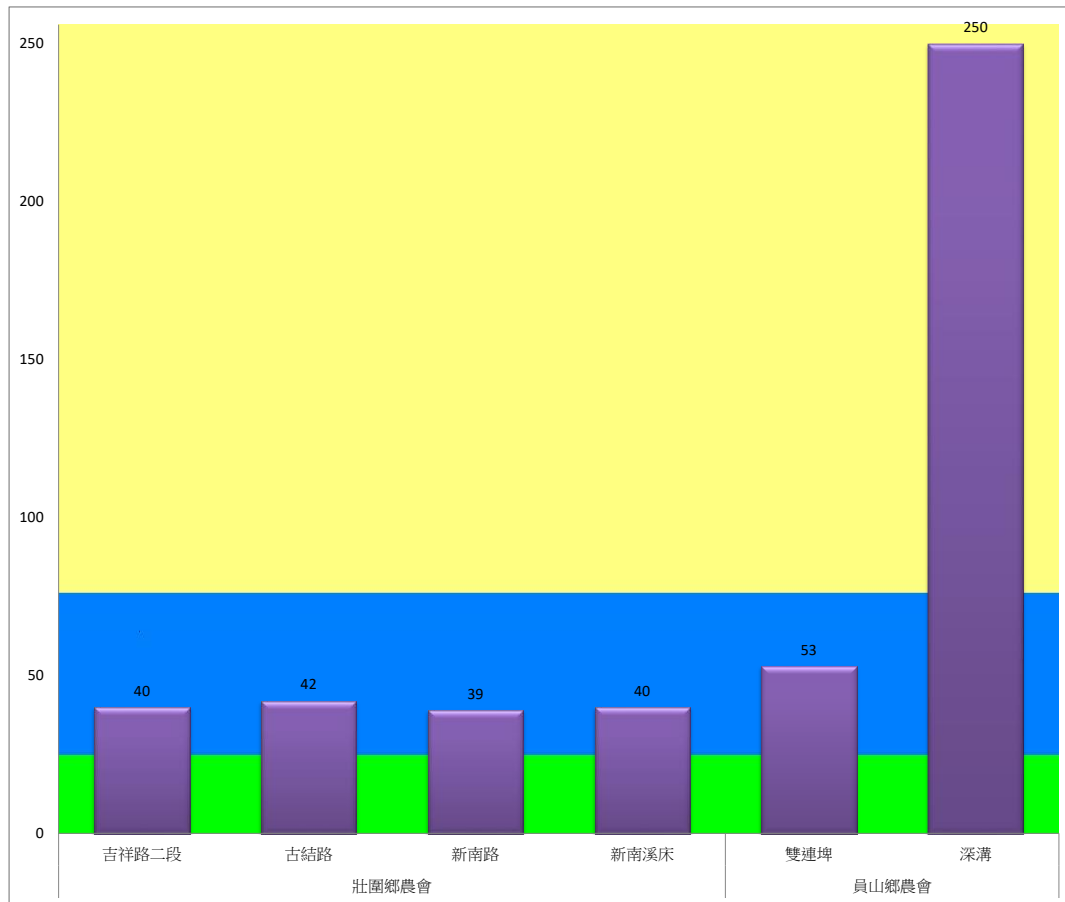

宜蘭縣 動植物防疫所

Animal and Plant Disease Control Center Yilan County

108年4月下旬甜菜夜蛾農會監測平均隻數

甜菜夜蛾	壯圍鄉農會				員山鄉農會	
	吉祥路二段	古結路	新南路	新南溪床	雙連埤	深溝
4月下旬	40	42	39	40	53	250

成蟲數燈號表示：

- 綠燈→小於25隻；防治良好
- 藍燈→25-76隻；預警
- 黃燈→77-256隻；警戒
- 紅燈→257隻以上；啟動防治