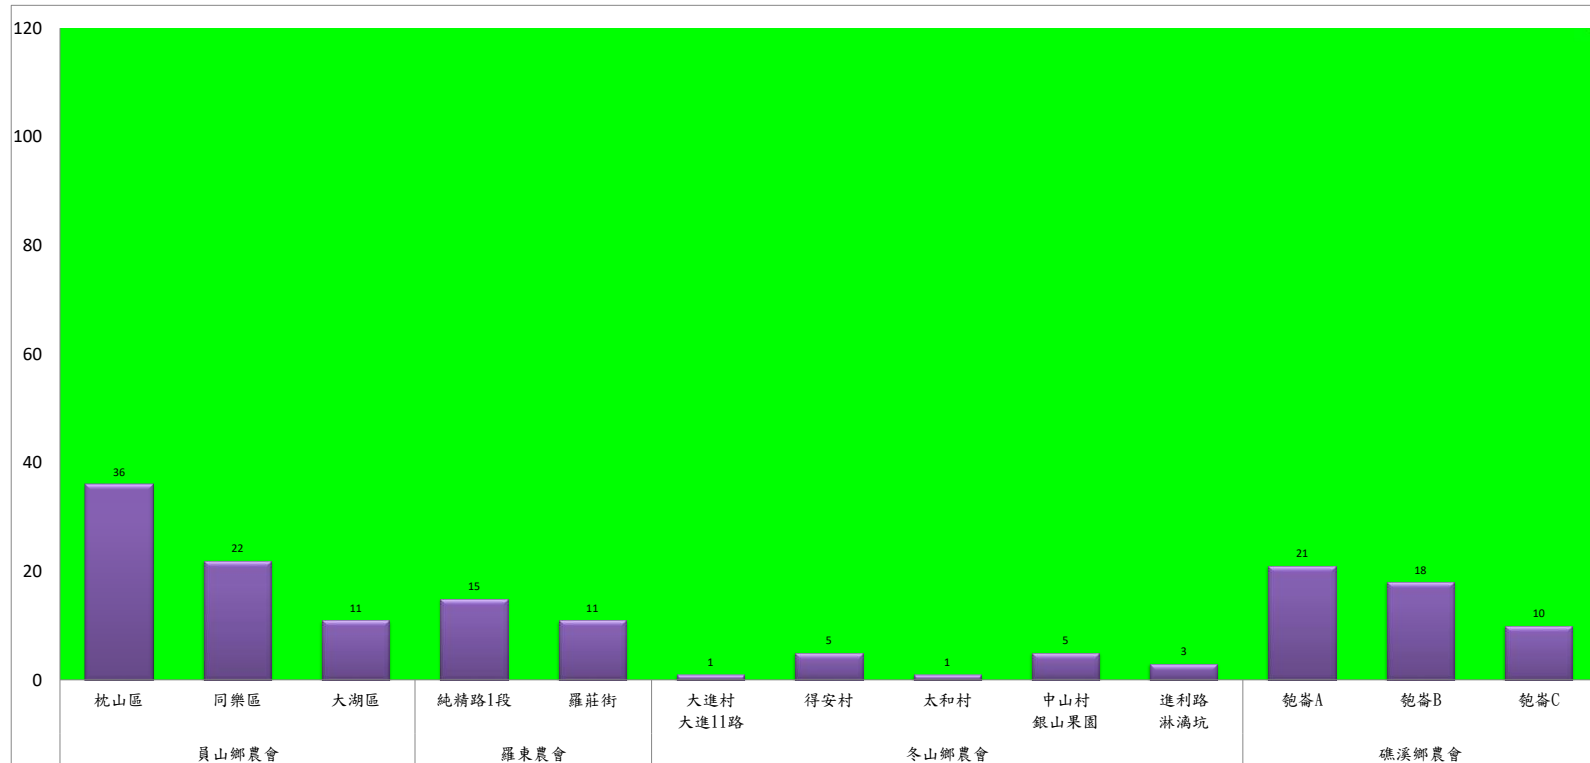

宜蘭縣 動植物防疫所

Animal and Plant Disease Control Center Yilan County

108年2月中旬果實蠅農會監測平均隻數

果實蠅	員山鄉農會			羅東農會		冬山鄉農會					礁溪鄉農會		
	枕山區	同樂區	大湖區	純精路1段	羅莊街	大進村 大進11路	得安村	太和村	中山村 銀山果園	進利路 淋漓坑	乾崙A	乾崙B	乾崙C
2月中旬	36	22	11	15	11	1	5	1	5	3	21	18	10

成蟲數燈號表示：

- 綠燈→小於65隻；防治良好
- 藍燈→65-256隻；預警
- 黃燈→257-1024隻；警戒
- 紅燈→1025隻以上；啟動防治