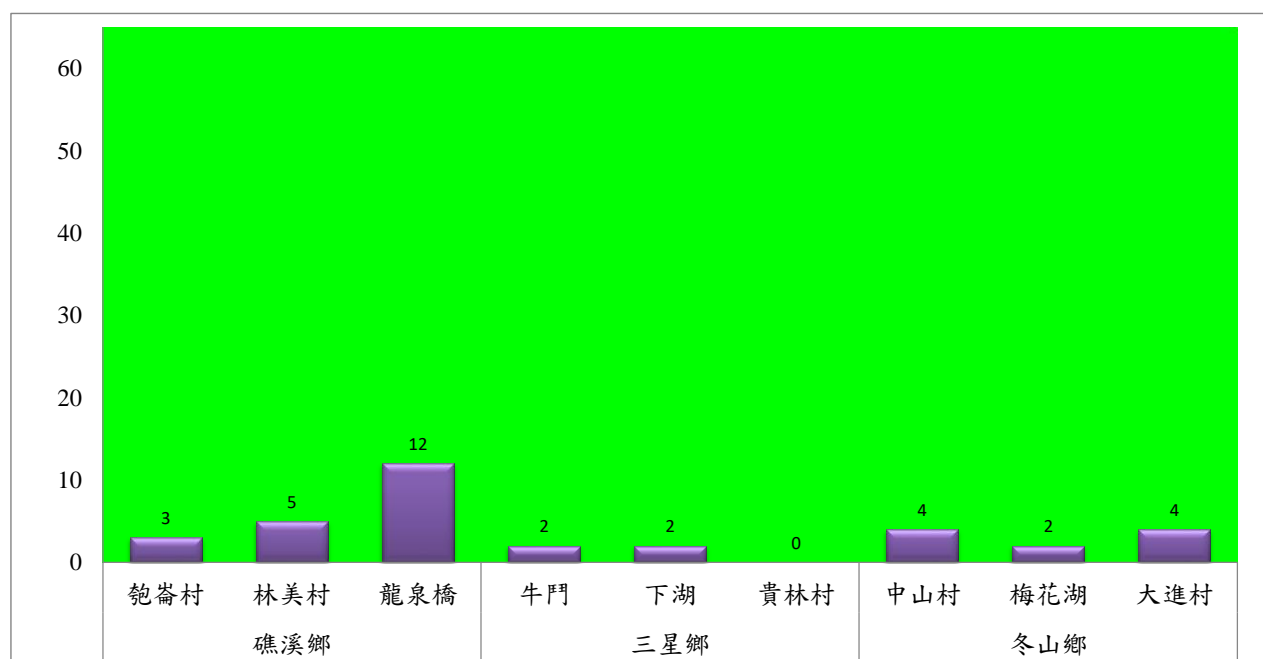

宜蘭縣 動植物防疫所

Animal and Plant Disease Control Center Yilan County

108年1月下旬果實蠅本所監測平均隻數

| 果實蠅 | 礁溪鄉 | | | 三星鄉 | | | 冬山鄉 | | | 員山 | |
|------|-----|-----|-----|-----|----|-----|-----|-----|-----|-----|-----|
| | 匏崙村 | 林美村 | 龍泉橋 | 牛鬥 | 下湖 | 貴林村 | 中山村 | 梅花湖 | 大進村 | 望龍埤 | 永廣路 |
| 1月下旬 | 3 | 5 | 12 | 2 | 2 | 0 | 4 | 2 | 4 | 0 | 0 |

成蟲數燈號表示：

- 綠燈→小於65隻；防治良好
- 藍燈→65-256隻；預警
- 黃燈→257-1024隻；警戒
- 紅燈→1025隻以上；啟動防治