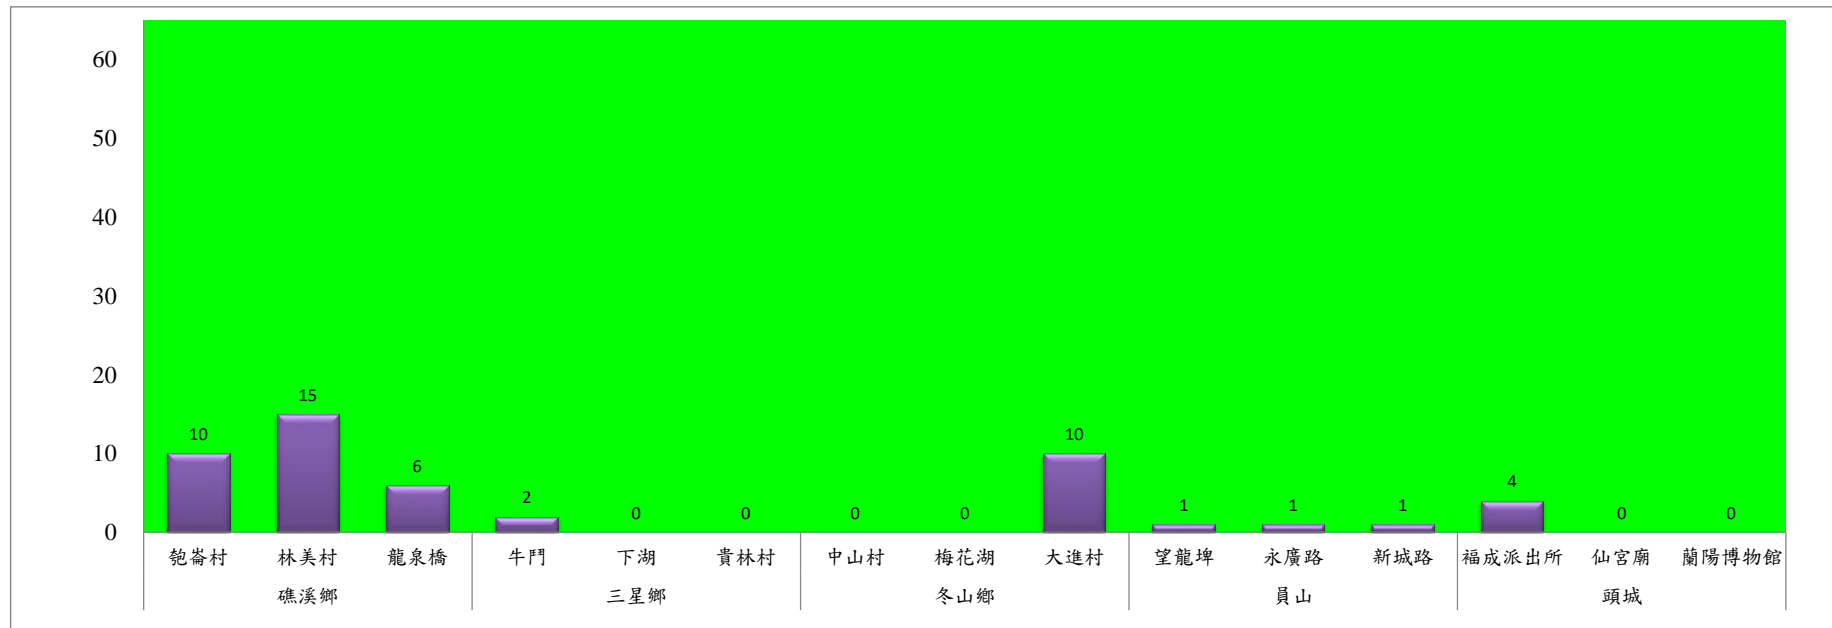

宜蘭縣 動植物防疫所

Animal and Plant Disease Control Center Yilan County

108年3月上旬果實蠅本所監測平均隻數

果實蠅	礁溪鄉			三星鄉			冬山鄉			員山			頭城		
	匏崙村	林美村	龍泉橋	牛鬥	下湖	貴林村	中山村	梅花湖	大進村	望龍埤	永廣路	新城路	福成派出所	仙宮廟	蘭陽博物館
3月上旬	10	15	6	2	0	0	0	0	10	1	1	1	4	0	0

成蟲數燈號表示：

- 綠燈→小於65隻；防治良好
- 藍燈→65-256隻；預警
- 黃燈→257-1024隻；警戒
- 紅燈→1025隻以上；啟動防治