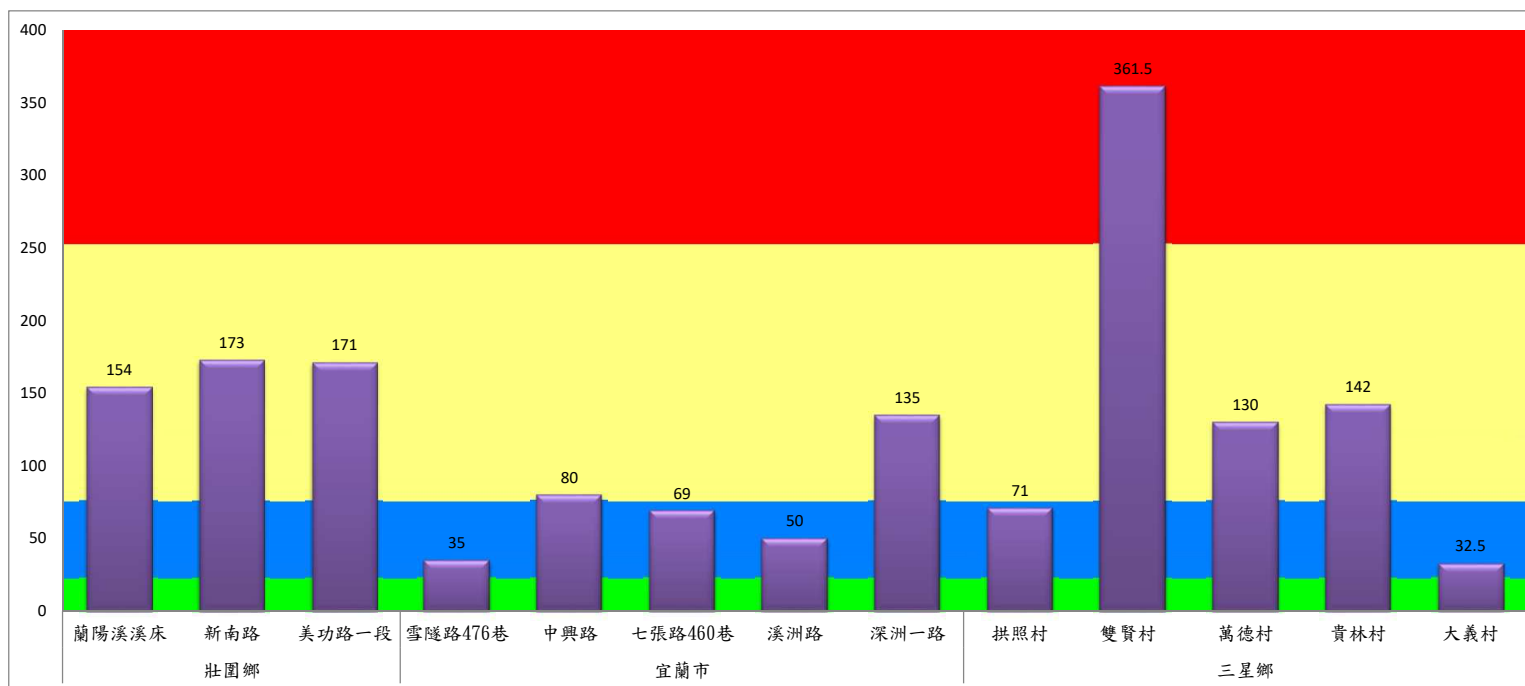

成蟲數燈號表示：

- 綠燈→小於65隻；防治良好
- 藍燈→65-256隻；預警
- 黃燈→257-1024隻；警戒
- 紅燈→1025隻以上；啟動防治

宜蘭縣 動植物防疫所

Animal and Plant Disease Control Center Yilan County

108年7月中旬瓜實蠅本所監測平均隻數

瓜實蠅	礁溪鄉			壯圍鄉		
	玉光村	三民村	二龍村	吉祥村	古結村	新南村
7月中旬	44	230	101	302	70	869

成蟲數燈號表示：

- 綠燈→小於65隻；防治良好
- 藍燈→65-256隻；預警
- 黃燈→257-1024隻；警戒
- 紅燈→1025隻以上；啟動防治

宜蘭縣 動植物防疫所

Animal and Plant Disease Control Center Yilan County

108年7月中旬斜紋夜蛾本所監測平均隻數

斜紋夜蛾	壯圍鄉			宜蘭市			員山鄉		三星鄉				
	蘭陽溪溪床	新南路	美功路一段	雪隧路476巷	中興路	七張路460巷	溪洲路	深洲一路	拱照村	雙賢村	萬德村	貴林村	大義村
7月中旬	154	173	171	35	80	69	50	135	71	361.5	130	142	32.5

成蟲數燈號表示：

- 綠燈→小於25隻；防治良好
- 藍燈→25-76隻；預警
- 黃燈→77-256隻；警戒
- 紅燈→257隻以上；啟動防治

108年7月中旬甜菜夜蛾本所監測平均隻數

甜菜夜蛾	壯圍鄉			宜蘭市			三星鄉						
	蘭陽溪溪床	新南路	美功路一段	雪隧路476巷	中興路	七張路460巷	溪洲路	深洲一路	拱照村	雙賢村	萬德村	貴林村	大義村
7月中旬	450	1005	89.5	49	423	308	252	278	432.5	254	519	118	137.5

成蟲數燈號表示：

- 綠燈→小於25隻；防治良好
- 藍燈→25-76隻；預警
- 黃燈→77-256隻；警戒
- 紅燈→257隻以上；啟動防治