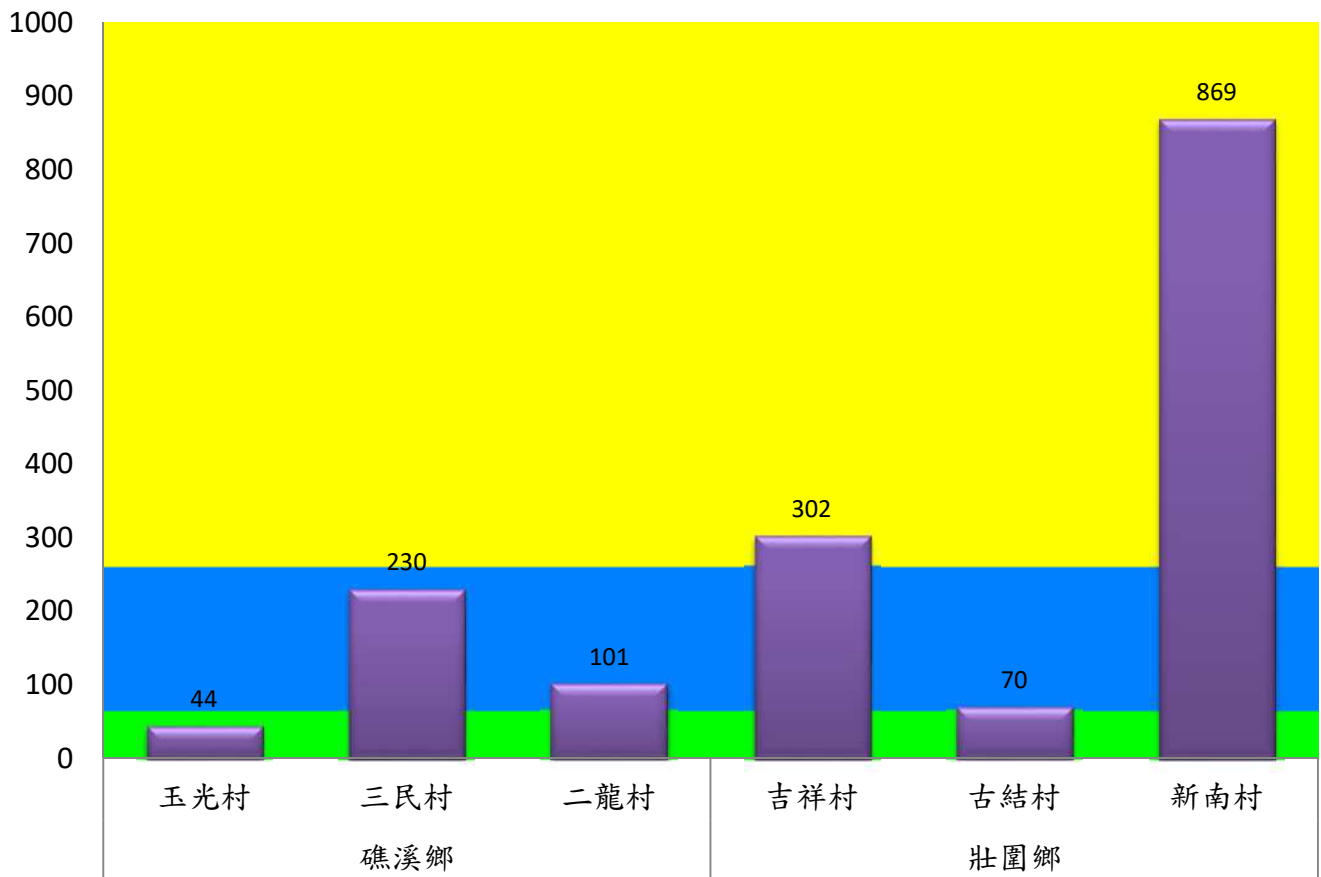

成蟲數燈號表示：

- 綠燈→小於65隻；防治良好
- 藍燈→65-256隻；預警
- 黃燈→257-1024隻；警戒
- 紅燈→1025隻以上；啟動防治

宜蘭縣 動植物防疫所

Animal and Plant Disease Control Center Yilan County

108年7月中旬果實蠅農會監測平均隻數

果實蠅	員山鄉農會			羅東農會		冬山鄉農會					礁溪鄉農會		
	枕山區	同樂區	大湖區	純精路1段	羅莊街	大進村 大進11路	得安村	太和村	中山村 銀山果園	進利路 淋漓坑	砲崙A	砲崙B	砲崙C
7月中旬	35	49	34	11	26	1	22	0	3	2	18	38	24

成蟲數燈號表示：

- 綠燈→小於65隻；防治良好
- 藍燈→65-256隻；預警
- 黃燈→257-1024隻；警戒
- 紅燈→1025隻以上；啟動防治

宜蘭縣 動植物防疫所

Animal and Plant Disease Control Center Yilan County

108年7月中旬瓜實蠅本所監測平均隻數

瓜實蠅	礁溪鄉			壯圍鄉		
	玉光村	三民村	二龍村	吉祥村	古結村	新南村
7月中旬	44	230	101	302	70	869

成蟲數燈號表示：

- 綠燈→小於65隻；防治良好
- 藍燈→65-256隻；預警
- 黃燈→257-1024隻；警戒
- 紅燈→1025隻以上；啟動防治

宜蘭縣 動植物防疫所

Animal and Plant Disease Control Center Yilan County

108年7月中旬斜紋夜蛾本所監測平均隻數

斜紋夜蛾	壯圍鄉			宜蘭市			員山鄉		三星鄉				
	蘭陽溪溪床	新南路	美功路一段	雪隧路476巷	中興路	七張路460巷	溪洲路	深洲一路	拱照村	雙賢村	萬德村	貴林村	大義村
7月中旬	154	173	171	35	80	69	50	135	71	361.5	130	142	32.5

成蟲數燈號表示：

- 綠燈→小於25隻；防治良好
- 藍燈→25-76隻；預警
- 黃燈→77-256隻；警戒
- 紅燈→257隻以上；啟動防治

108年7月中旬甜菜夜蛾本所監測平均隻數

甜菜夜蛾	壯圍鄉			宜蘭市			三星鄉						
	蘭陽溪溪床	新南路	美功路一段	雪隧路476巷	中興路	七張路460巷	溪洲路	深洲一路	拱照村	雙賢村	萬德村	貴林村	大義村
7月中旬	450	1005	89.5	49	423	308	252	278	432.5	254	519	118	137.5