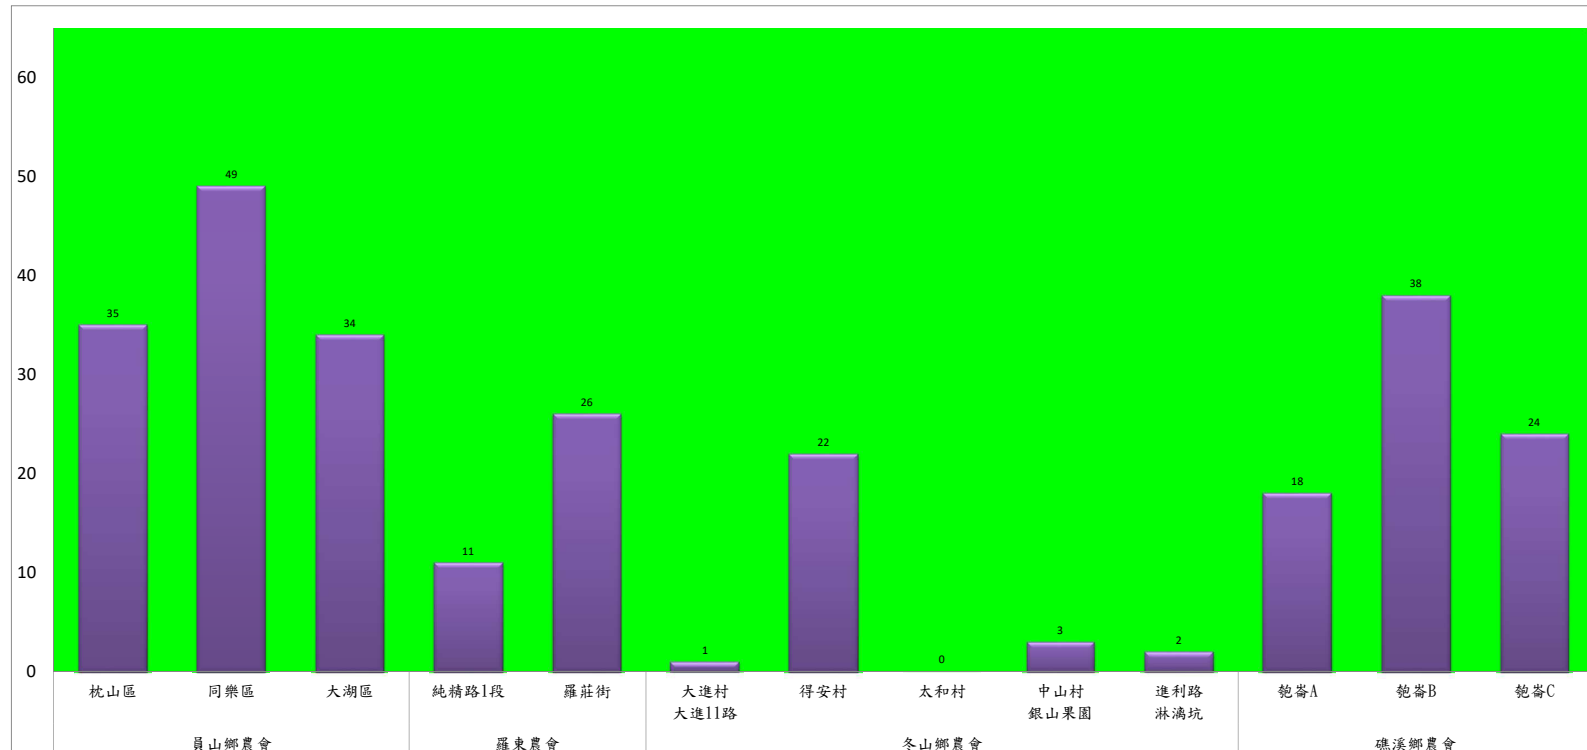

成蟲數燈號表示：

- 綠燈→小於65隻；防治良好
- 藍燈→65-256隻；預警
- 黃燈→257-1024隻；警戒
- 紅燈→1025隻以上；啟動防治

宜蘭縣 動植物防疫所

Animal and Plant Disease Control Center Yilan County

108年7月中旬果實蠅農會監測平均隻數

果實蠅	員山鄉農會			羅東農會		冬山鄉農會					礁溪鄉農會		
	枕山區	同樂區	大湖區	純精路1段	羅莊街	大進村 大進11路	得安村	太和村	中山村 銀山果園	進利路 淋漓坑	砲崙A	砲崙B	砲崙C
7月中旬	35	49	34	11	26	1	22	0	3	2	18	38	24

成蟲數燈號表示：

- 綠燈→小於65隻；防治良好
- 藍燈→65-256隻；預警
- 黃燈→257-1024隻；警戒
- 紅燈→1025隻以上；啟動防治

宜蘭縣 動植物防疫所

Animal and Plant Disease Control Center Yilan County

108年7月中旬瓜實蠅本所監測平均隻數

瓜實蠅	礁溪鄉			壯圍鄉		
	玉光村	三民村	二龍村	吉祥村	古結村	新南村
7月中旬	44	230	101	302	70	869

成蟲數燈號表示：

- 綠燈→小於65隻；防治良好
- 藍燈→65-256隻；預警
- 黃燈→257-1024隻；警戒
- 紅燈→1025隻以上；啟動防治

宜蘭縣 動植物防疫所

Animal and Plant Disease Control Center Yilan County

108年7月中旬斜紋夜蛾本所監測平均隻數

斜紋夜蛾	壯圍鄉			宜蘭市			員山鄉		三星鄉				
	蘭陽溪溪床	新南路	美功路一段	雪隧路476巷	中興路	七張路460巷	溪洲路	深洲一路	拱照村	雙賢村	萬德村	貴林村	大義村
7月中旬	154	173	171	35	80	69	50	135	71	361.5	130	142	32.5