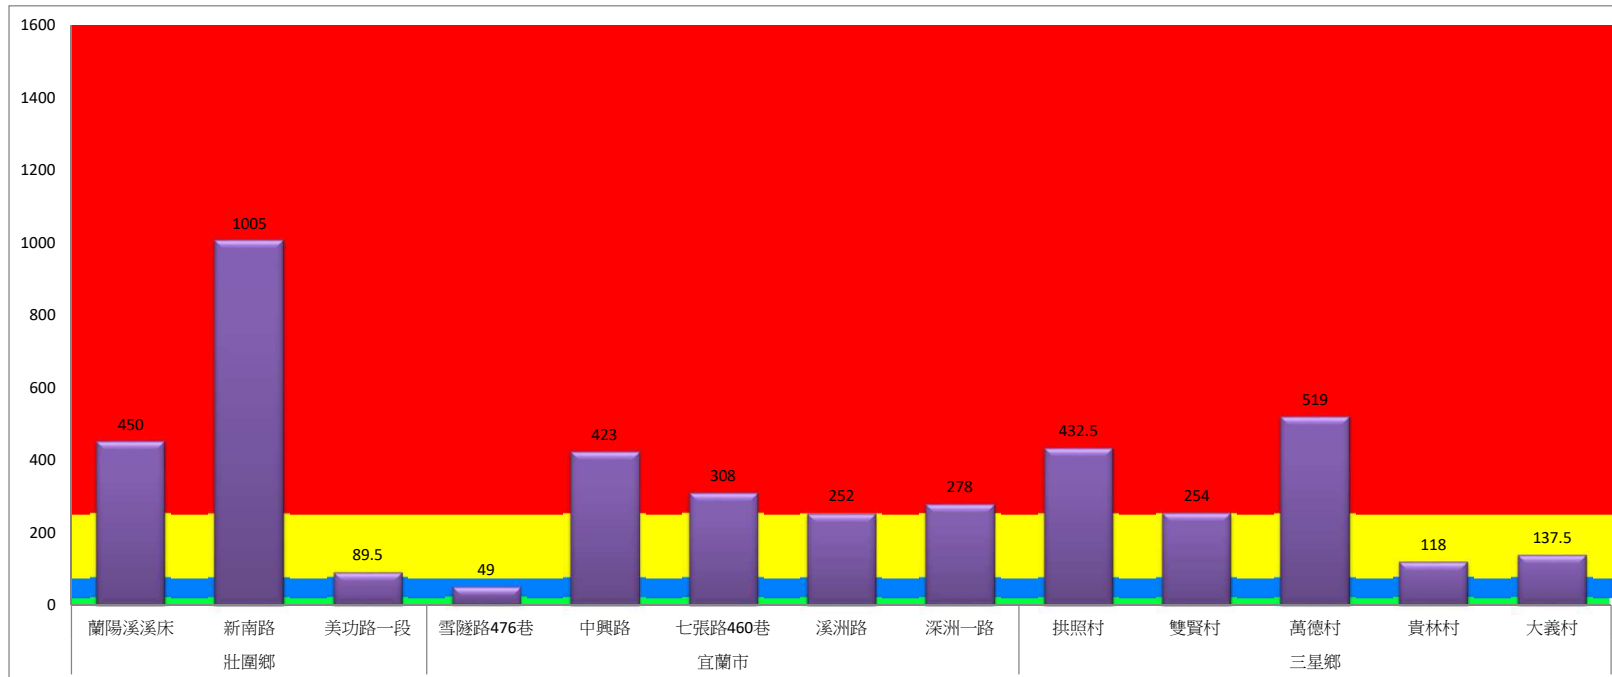

成蟲數燈號表示：

- 綠燈→小於65隻；防治良好
- 藍燈→65-256隻；預警
- 黃燈→257-1024隻；警戒
- 紅燈→1025隻以上；啟動防治

宜蘭縣 動植物防疫所

Animal and Plant Disease Control Center Yilan County

108年7月中旬瓜實蠅本所監測平均隻數

瓜實蠅	礁溪鄉			壯圍鄉		
	玉光村	三民村	二龍村	吉祥村	古結村	新南村
7月中旬	44	230	101	302	70	869

成蟲數燈號表示：

- 綠燈→小於65隻；防治良好
- 藍燈→65-256隻；預警
- 黃燈→257-1024隻；警戒
- 紅燈→1025隻以上；啟動防治

宜蘭縣 動植物防疫所

Animal and Plant Disease Control Center Yilan County

108年7月中旬斜紋夜蛾本所監測平均隻數

斜紋夜蛾	壯圍鄉			宜蘭市			員山鄉		三星鄉				
	蘭陽溪溪床	新南路	美功路一段	雪隧路476巷	中興路	七張路460巷	溪洲路	深洲一路	拱照村	雙賢村	萬德村	貴林村	大義村
7月中旬	154	173	171	35	80	69	50	135	71	361.5	130	142	32.5

成蟲數燈號表示：

- 綠燈→小於25隻；防治良好
- 藍燈→25-76隻；預警
- 黃燈→77-256隻；警戒
- 紅燈→257隻以上；啟動防治

108年7月中旬甜菜夜蛾本所監測平均隻數

甜菜夜蛾	壯圍鄉			宜蘭市			三星鄉						
	蘭陽溪溪床	新南路	美功路一段	雪隧路476巷	中興路	七張路460巷	溪洲路	深洲一路	拱照村	雙賢村	萬德村	貴林村	大義村
7月中旬	450	1005	89.5	49	423	308	252	278	432.5	254	519	118	137.5

成蟲數燈號表示：

- 綠燈→小於25隻；防治良好
- 藍燈→25-76隻；預警
- 黃燈→77-256隻；警戒
- 紅燈→257隻以上；啟動防治