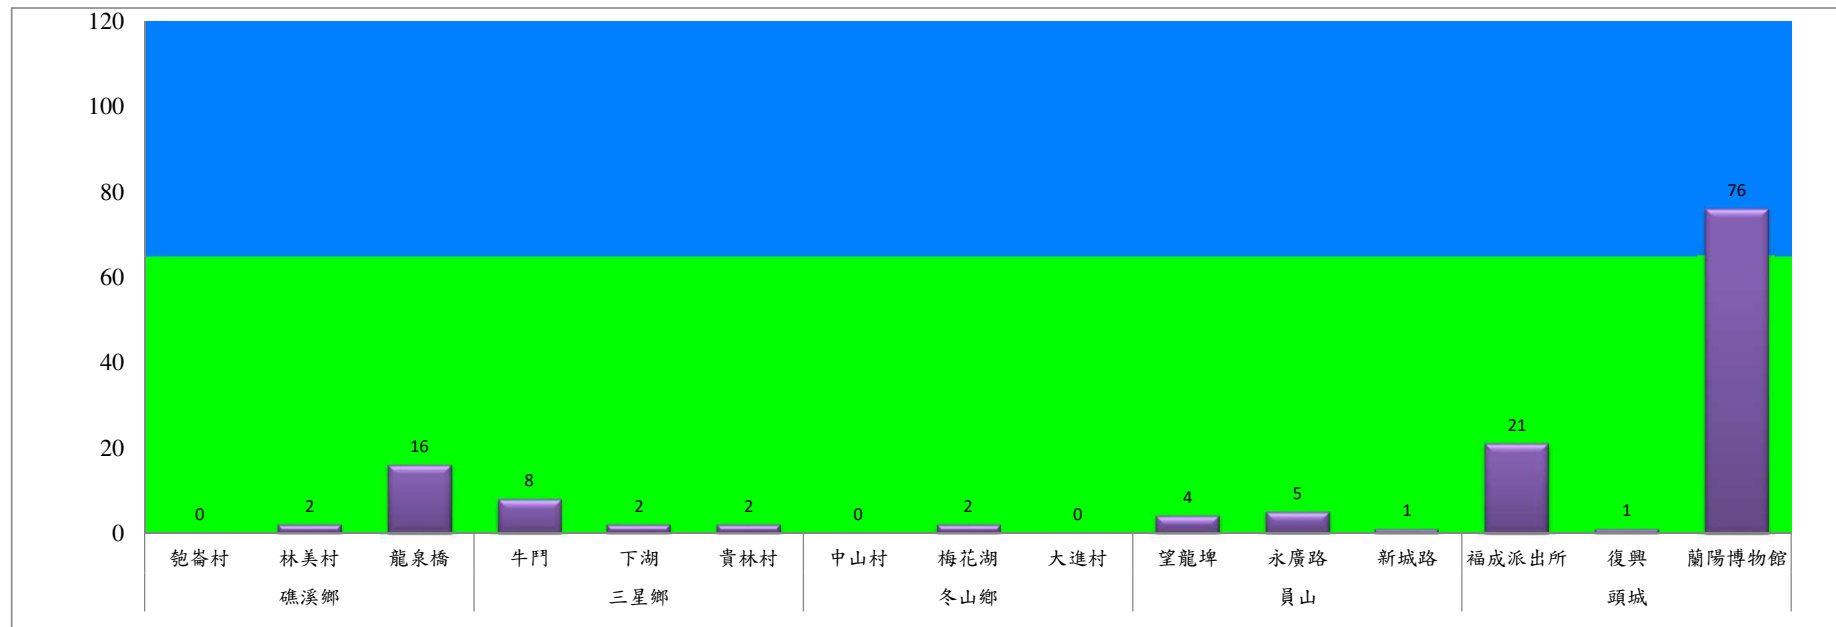

宜蘭縣 動植物防疫所

Animal and Plant Disease Control Center Yilan County

108年7月中旬果實蠅本所監測平均隻數

果實蠅	礁溪鄉			三星鄉			冬山鄉			員山			頭城		
	匏崙村	林美村	龍泉橋	牛鬥	下湖	貴林村	中山村	梅花湖	大進村	望龍埤	永廣路	新城路	福成派出所	復興	蘭陽博物館
7月中旬	0	2	16	8	2	2	0	2	0	4	5	1	21	1	76

成蟲數燈號表示：

- 綠燈→小於65隻；防治良好
- 藍燈→65-256隻；預警
- 黃燈→257-1024隻；警戒
- 紅燈→1025隻以上；啟動防治

宜蘭縣 動植物防疫所

Animal and Plant Disease Control Center Yilan County

108年7月中旬果實蠅農會監測平均隻數

果實蠅	員山鄉農會			羅東農會		冬山鄉農會					礁溪鄉農會		
	枕山區	同樂區	大湖區	純精路1段	羅莊街	大進村 大進11路	得安村	太和村	中山村 銀山果園	進利路 淋漓坑	砲崙A	砲崙B	砲崙C
7月中旬	35	49	34	11	26	1	22	0	3	2	18	38	24

成蟲數燈號表示：

- 綠燈→小於65隻；防治良好
- 藍燈→65-256隻；預警
- 黃燈→257-1024隻；警戒
- 紅燈→1025隻以上；啟動防治

宜蘭縣 動植物防疫所

Animal and Plant Disease Control Center Yilan County

108年7月中旬瓜實蠅本所監測平均隻數

瓜實蠅	礁溪鄉			壯圍鄉		
	玉光村	三民村	二龍村	吉祥村	古結村	新南村
7月中旬	44	230	101	302	70	869