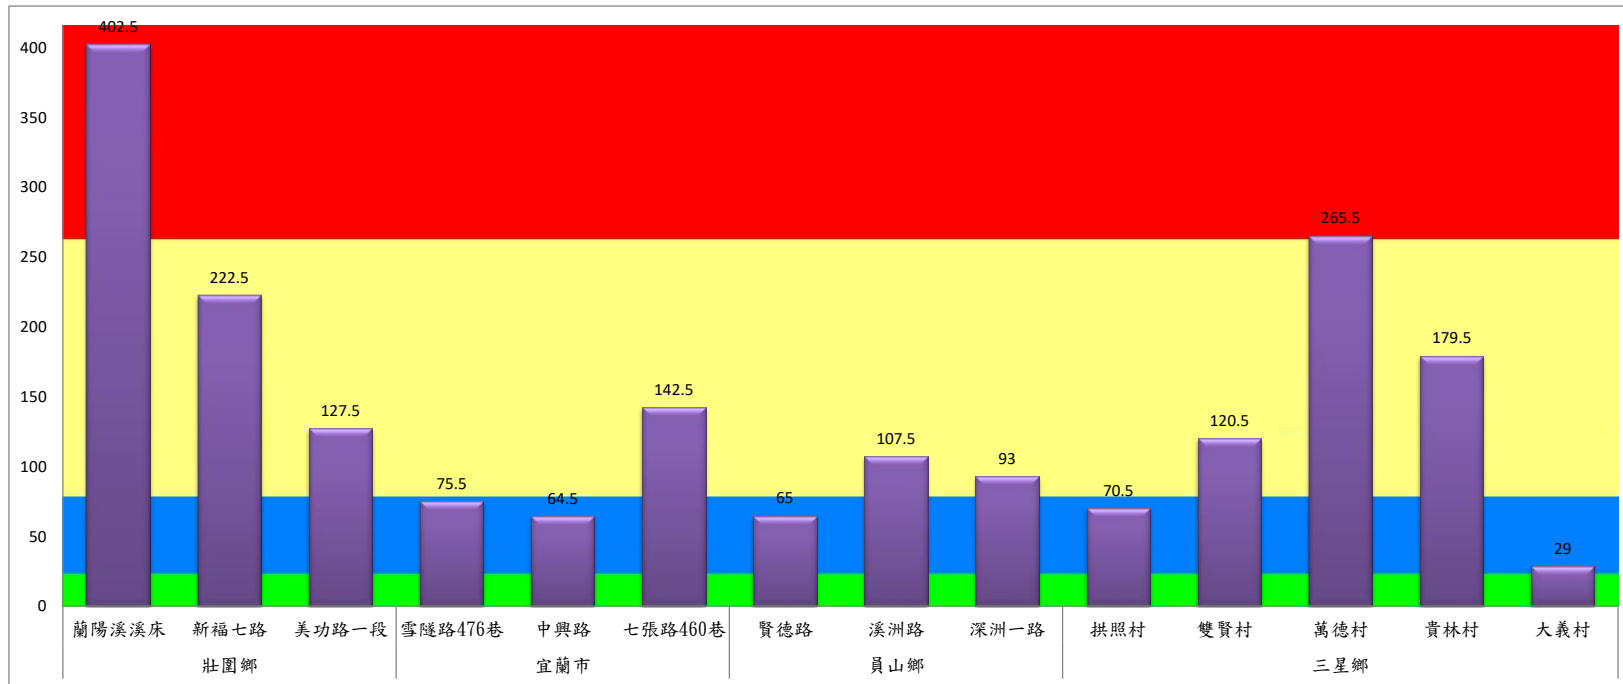

宜蘭縣 動植物防疫所

Animal and Plant Disease Control Center Yilan County

108年4月下旬斜紋夜蛾本所監測平均隻數

斜紋夜蛾	壯圍鄉			宜蘭市			員山鄉			三星鄉				
	蘭陽溪 溪床	新福 七路	美功路 一段	雪隧路 476巷	中興路	七張路 460巷	賢德路	溪洲路	深洲一 路	拱照村	雙賢村	萬德村	貴林村	大義村
4月下旬	402.5	222.5	127.5	75.5	64.5	142.5	65	107.5	93	70.5	120.5	265.5	179.5	29

成蟲數燈號表示：

綠燈→小於25隻；防治良好

藍燈→26-76隻；預警

黃燈→77-256隻；警戒

紅燈→257隻以上；啟動防治