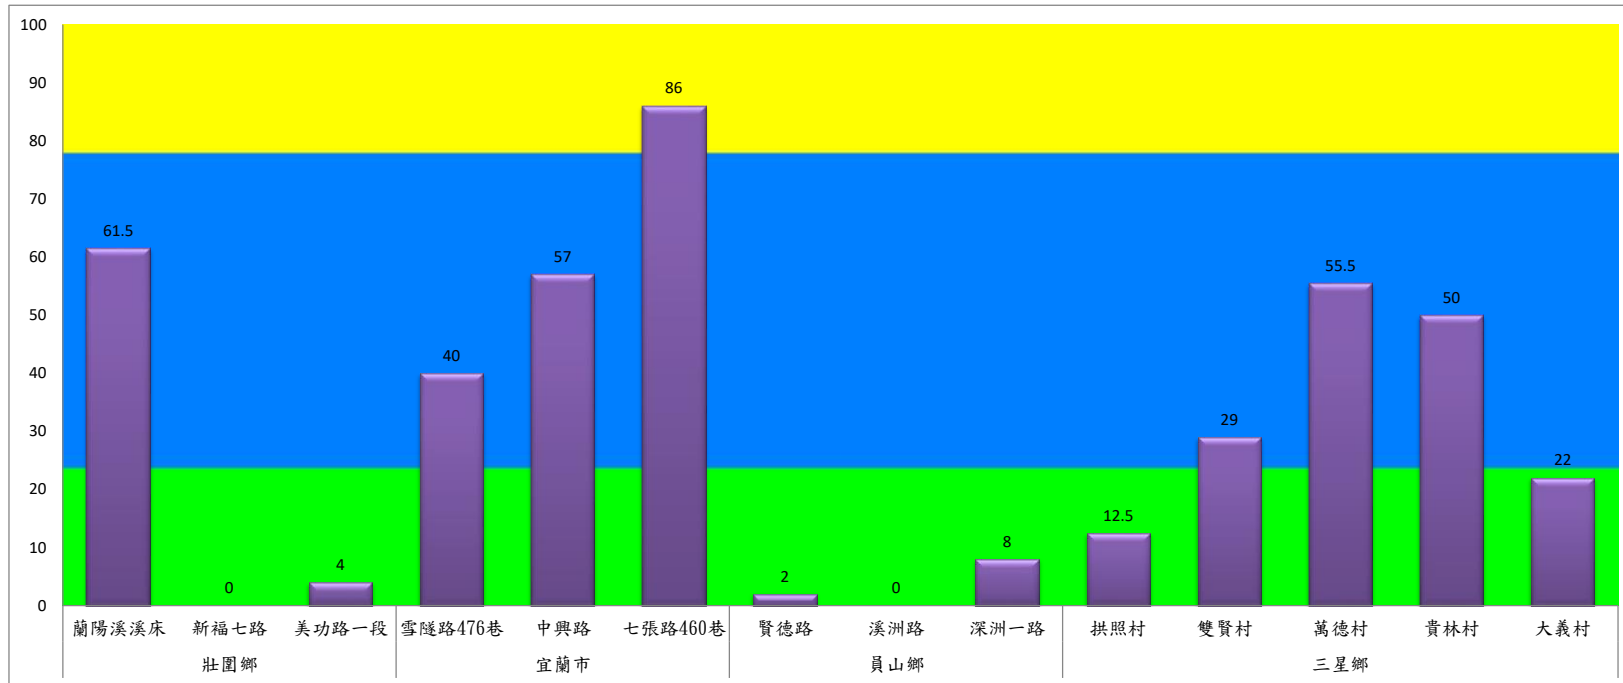

宜蘭縣 動植物防疫所

Animal and Plant Disease Control Center Yilan County

108年1月下旬斜紋夜蛾本所監測平均隻數

斜紋夜蛾	壯圍鄉			宜蘭市			員山鄉			三星鄉				
	蘭陽溪溪床	新福七路	美功路一段	雪隧路476巷	中興路	七張路460巷	賢德路	溪洲路	深洲一路	拱照村	雙賢村	萬德村	貴林村	大義村
1月下旬	61.5	0	4	40	57	86	2	0	8	12.5	29	55.5	50	22

成蟲數燈號表示：

- 綠燈→小於25隻；防治良好
- 藍燈→25-76隻；預警
- 黃燈→77-256隻；警戒
- 紅燈→257隻以上；啟動防治