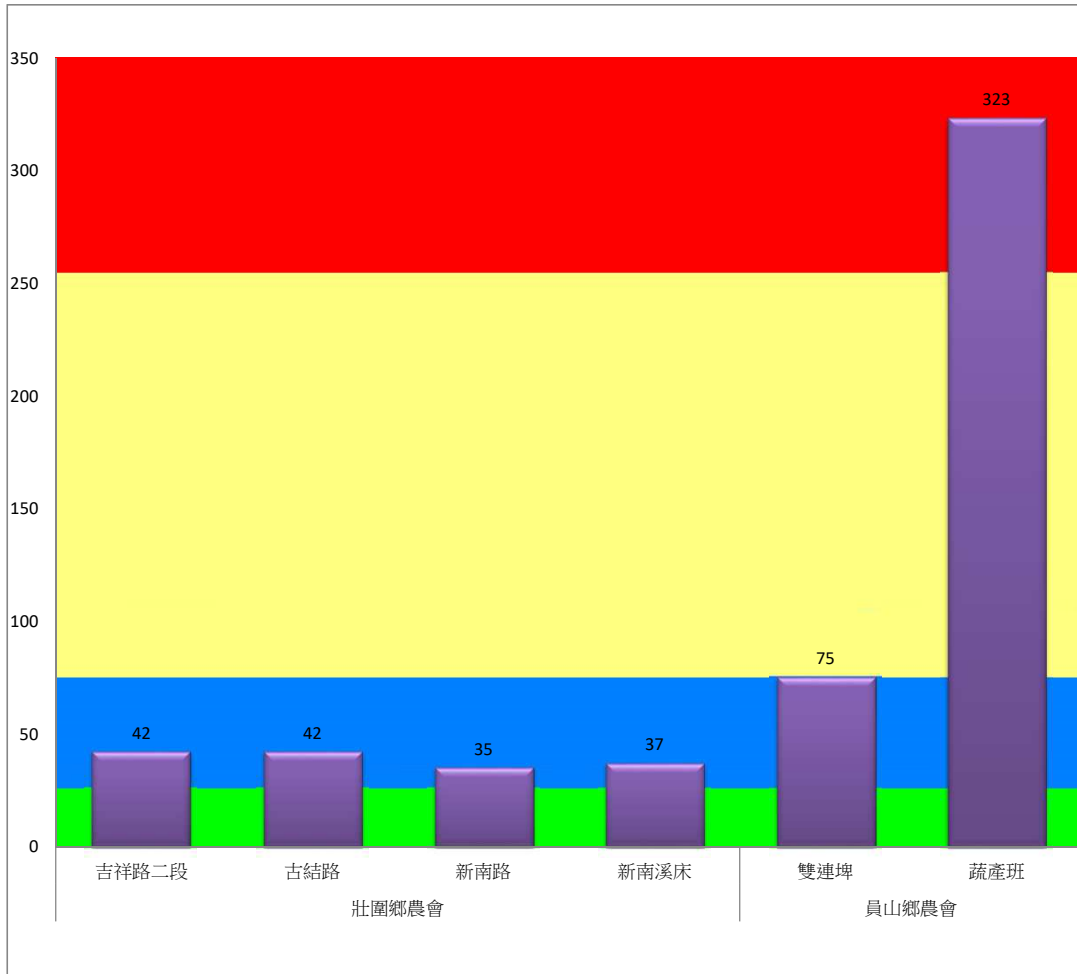

## 108年5月下旬斜紋夜蛾本所監測平均隻數

斜紋夜蛾	壯圍鄉			宜蘭市			員山鄉			三星鄉				
	蘭陽溪溪床	新福七路	美功路一段	雪隧路476巷	中興路	七張路460巷	賢德路	溪洲路	深洲一路	拱照村	雙賢村	萬德村	貴林村	大義村
5月下旬	170.5	195	96.5	101	125.5	194.5	70.5	203.5	85	64.5	60	192	83	70

成蟲數燈號表示：

- 綠燈→小於25隻；防治良好
- 藍燈→25-76隻；預警
- 黃燈→77-256隻；警戒
- 紅燈→257隻以上；啟動防治

## 108年5月下旬斜紋夜蛾農會監測平均隻數

斜紋夜蛾	壯圍鄉農會				員山鄉農會	
	吉祥路二段	古結路	新南路	新南溪床	雙連埤	蔬產班
5月下旬	42	42	35	37	75	323

成蟲數燈號表示：

- 綠燈→小於25隻；防治良好
- 藍燈→25-76隻；預警
- 黃燈→77-256隻；警戒
- 紅燈→257隻以上；啟動防治

108年5月下旬甜菜夜蛾本所監測平均隻數

甜菜夜蛾	壯圍鄉			宜蘭市			員山鄉			三星鄉				
	蘭陽溪溪床	新福七路	美功路一段	雪隧路476巷	中興路	七張路460巷	賢德路	溪洲路	深洲一路	拱照村	雙賢村	萬德村	貴林村	大義村
5月下旬	32.5	57	47	91.5	133.5	153.5	73	27.5	49.5	61	98.5	87	10.5	43.5