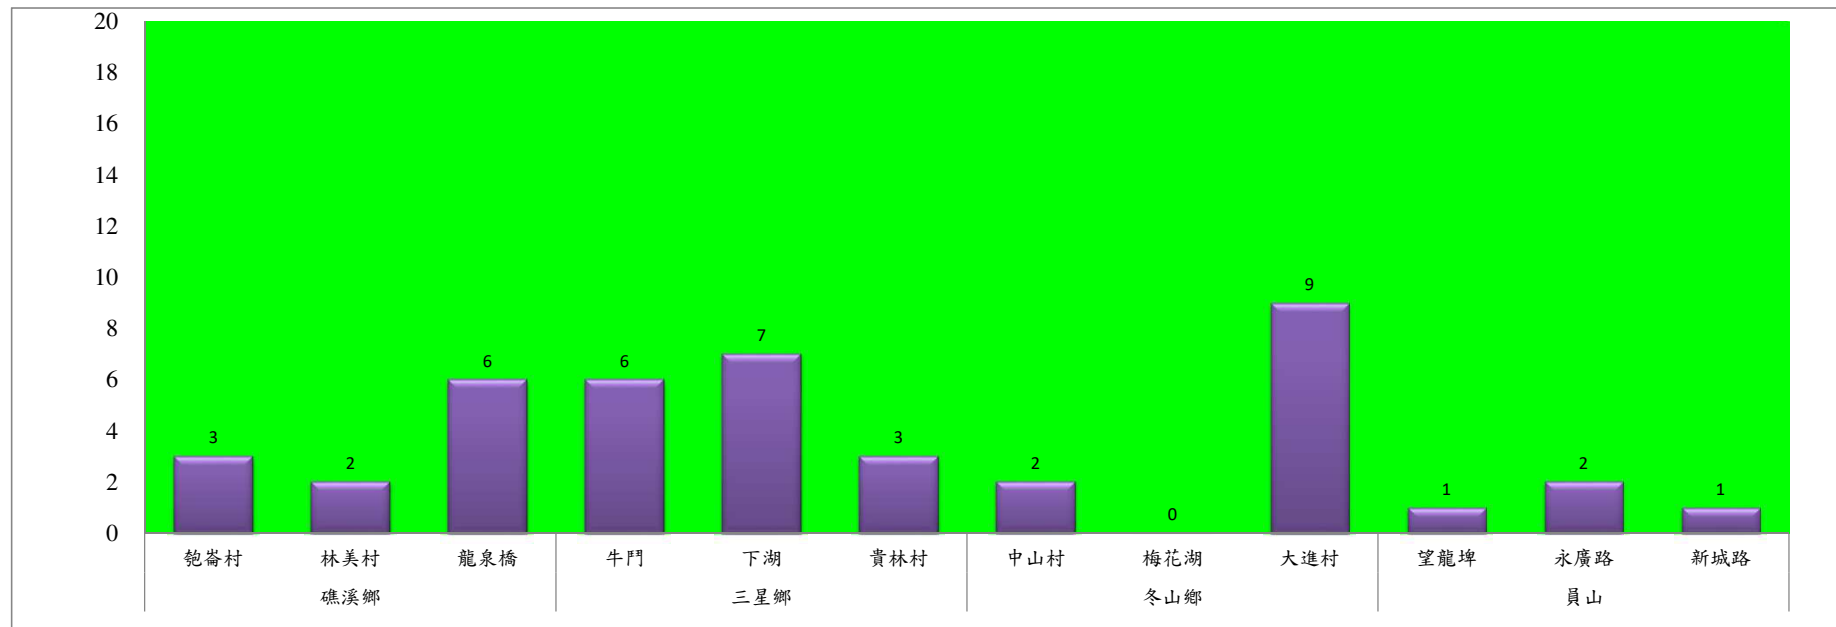

# 宜蘭縣 動植物防疫所

Animal and Plant Disease Control Center Yilan County

108年5月下旬果實蠅本所監測平均隻數

果實蠅	礁溪鄉			三星鄉			冬山鄉			員山			頭城		
	匏崙村	林美村	龍泉橋	牛鬥	下湖	貴林村	中山村	梅花湖	大進村	望龍埤	永廣路	新城路	福成派出所	仙宮廟	蘭陽博物館
5月下旬	3	2	6	6	7	3	2	0	9	1	2	1	14	11	1

成蟲數燈號表示：

- 綠燈→小於65隻；防治良好
- 藍燈→65-256隻；預警
- 黃燈→257-1024隻；警戒
- 紅燈→1025隻以上；啟動防治