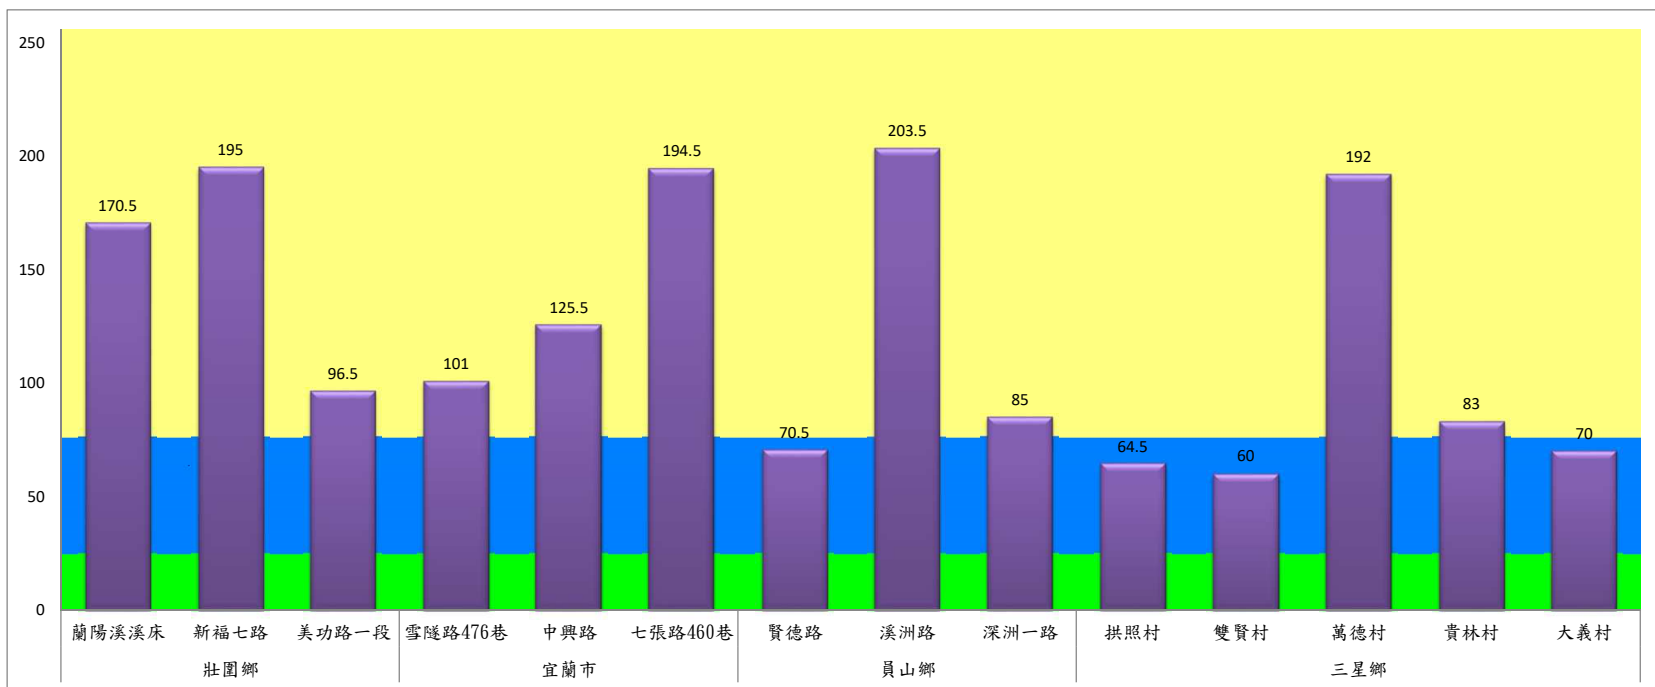

宜蘭縣 動植物防疫所

Animal and Plant Disease Control Center Yilan County

斜紋夜蛾	壯圍鄉			宜蘭市			員山鄉			三星鄉				
	蘭陽溪溪床	新福七路	美功路一段	雪隧路476巷	中興路	七張路460巷	賢德路	溪洲路	深洲一路	拱照村	雙賢村	萬德村	貴林村	大義村
5月下旬	170.5	195	96.5	101	125.5	194.5	70.5	203.5	85	64.5	60	192	83	70

成蟲數燈號表示：

- 綠燈→小於25隻；防治良好
- 藍燈→25-76隻；預警
- 黃燈→77-256隻；警戒
- 紅燈→257隻以上；啟動防治