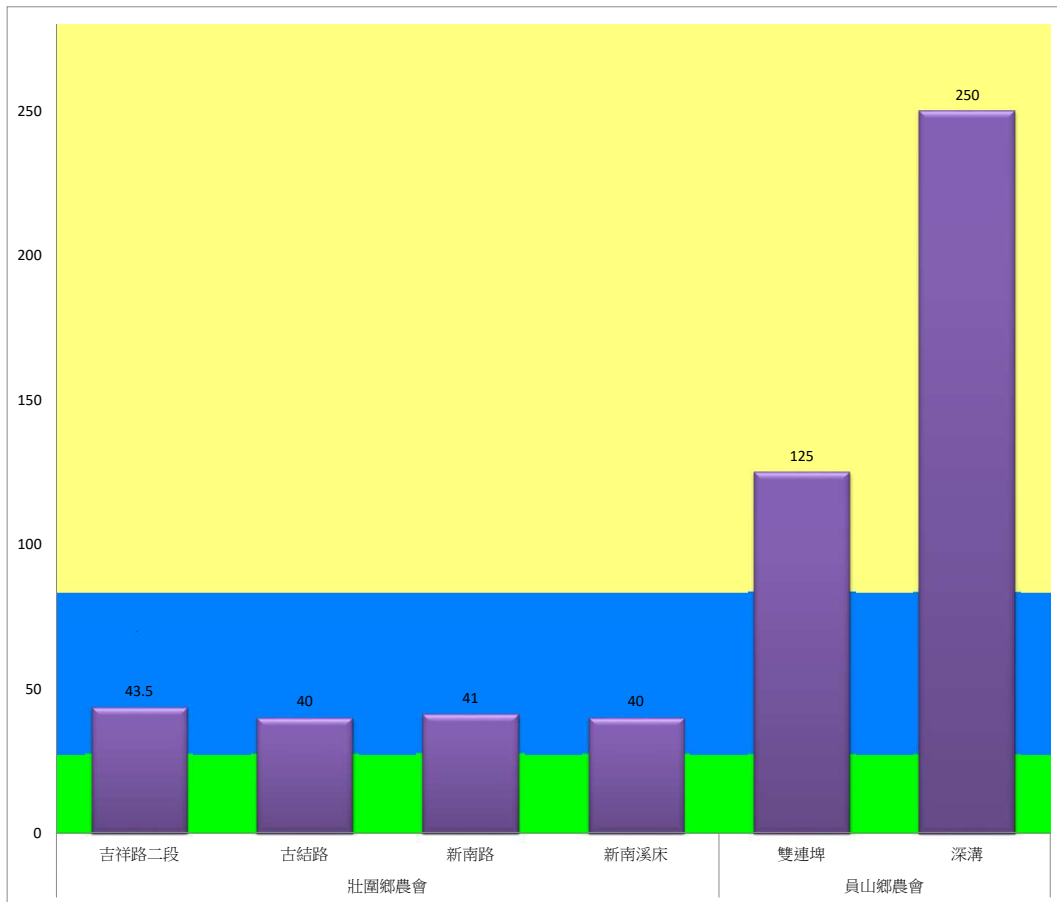

## 108年5月下旬斜紋夜蛾農會監測平均隻數

斜紋夜蛾	壯圍鄉農會				員山鄉農會	
	吉祥路二段	古結路	新南路	新南溪床	雙連埤	蔬產班
5月下旬	42	42	35	37	75	323

成蟲數燈號表示：

- 綠燈→小於25隻；防治良好
- 藍燈→25-76隻；預警
- 黃燈→77-256隻；警戒
- 紅燈→257隻以上；啟動防治

108年5月下旬甜菜夜蛾本所監測平均隻數

甜菜夜蛾	壯圍鄉			宜蘭市			員山鄉			三星鄉				
	蘭陽溪溪床	新福七路	美功路一段	雪隧路476巷	中興路	七張路460巷	賢德路	溪洲路	深洲一路	拱照村	雙賢村	萬德村	貴林村	大義村
5月下旬	32.5	57	47	91.5	133.5	153.5	73	27.5	49.5	61	98.5	87	10.5	43.5

成蟲數燈號表示：

- 綠燈→小於25隻；防治良好
- 藍燈→25-76隻；預警
- 黃燈→77-256隻；警戒
- 紅燈→257隻以上；啟動防治

### 108年5月下旬甜菜夜蛾農會監測平均隻數

甜菜夜蛾	壯圍鄉農會				員山鄉農會	
	吉祥路二段	古結路	新南路	新南溪床	雙連埤	深溝
5月下旬	43.5	40	41	40	125	250

成蟲數燈號表示：

- 綠燈→小於25隻；防治良好
- 藍燈→25-76隻；預警
- 黃燈→77-256隻；警戒
- 紅燈→257隻以上；啟動防治