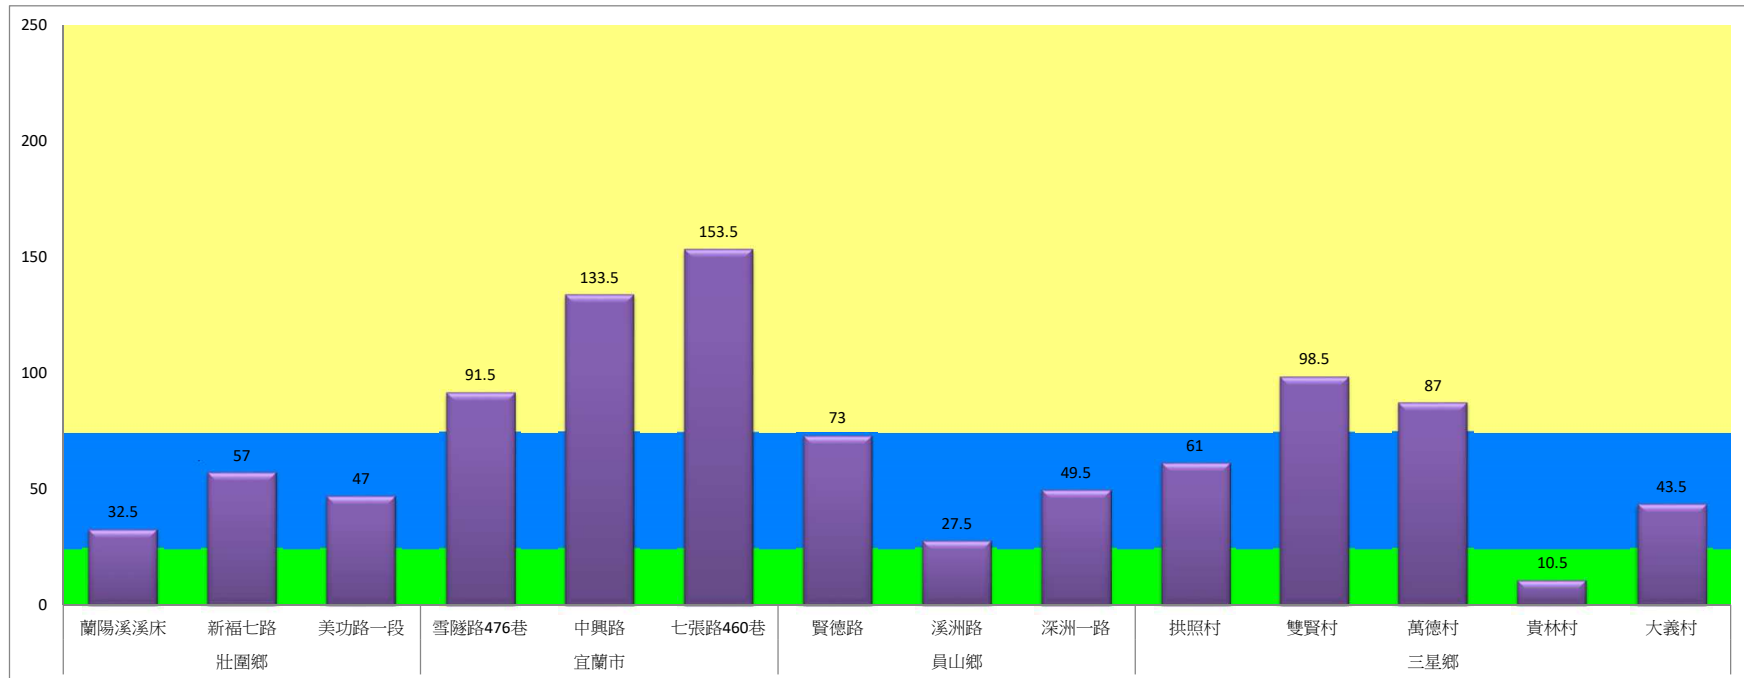

## 108年5月下旬斜紋夜蛾農會監測平均隻數

斜紋夜蛾	壯圍鄉農會				員山鄉農會	
	吉祥路二段	古結路	新南路	新南溪床	雙連埤	蔬產班
5月下旬	42	42	35	37	75	323

成蟲數燈號表示：

- 綠燈→小於25隻；防治良好
- 藍燈→25-76隻；預警
- 黃燈→77-256隻；警戒
- 紅燈→257隻以上；啟動防治

108年5月下旬甜菜夜蛾本所監測平均隻數

甜菜夜蛾	壯圍鄉			宜蘭市			員山鄉			三星鄉				
	蘭陽溪溪床	新福七路	美功路一段	雪隧路476巷	中興路	七張路460巷	賢德路	溪洲路	深洲一路	拱照村	雙賢村	萬德村	貴林村	大義村
5月下旬	32.5	57	47	91.5	133.5	153.5	73	27.5	49.5	61	98.5	87	10.5	43.5

成蟲數燈號表示：

- 綠燈→小於25隻；防治良好
- 藍燈→25-76隻；預警
- 黃燈→77-256隻；警戒
- 紅燈→257隻以上；啟動防治