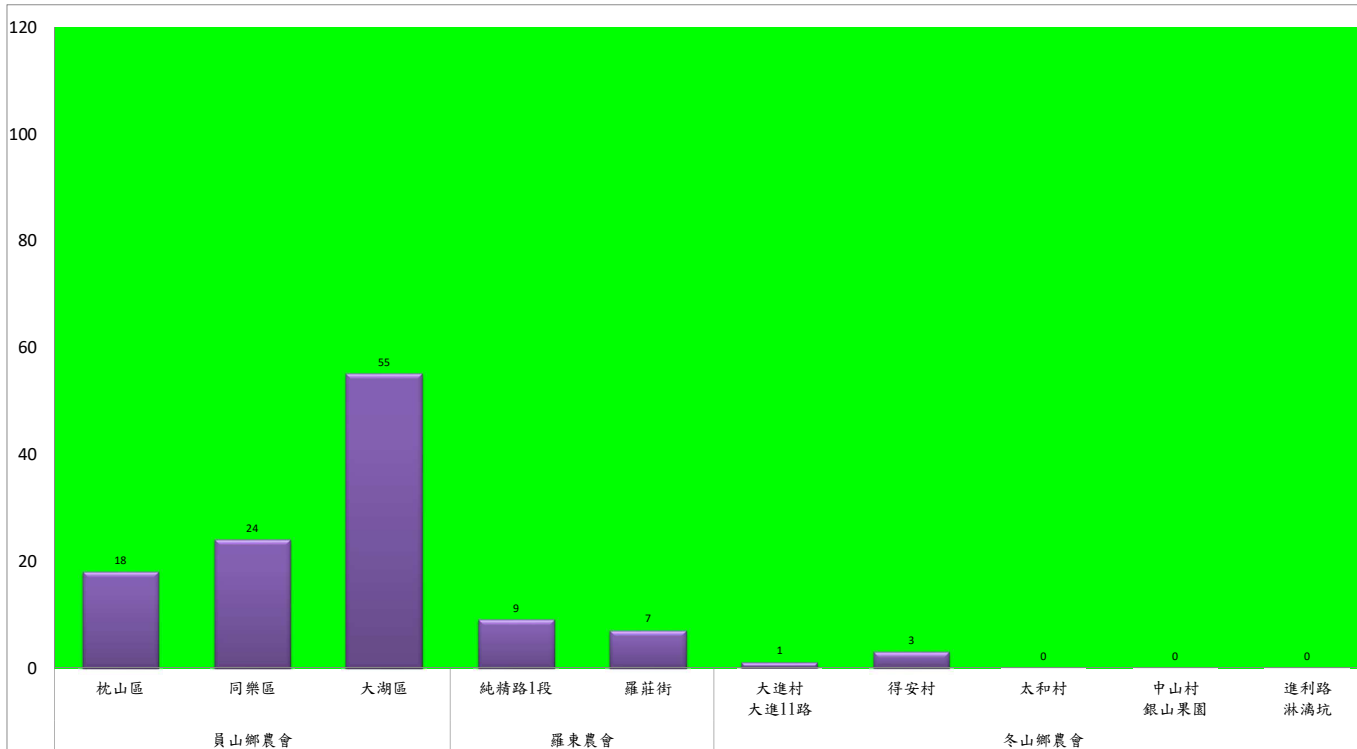

宜蘭縣 動植物防疫所

Animal and Plant Disease Control Center Yilan County

果實蠅	員山鄉農會			羅東農會		冬山鄉農會				
	枕山區	同樂區	大湖區	純精路1段	羅莊街	大進村 大進11路	得安村	太和村	中山村 銀山果園	進利路 淋漓坑
5月下旬	18	24	55	9	7	1	3	0	0	0

成蟲數燈號表示：

- 綠燈→小於65隻；防治良好
- 藍燈→65-256隻；預警
- 黃燈→257-1024隻；警戒
- 紅燈→1025隻以上；啟動防治