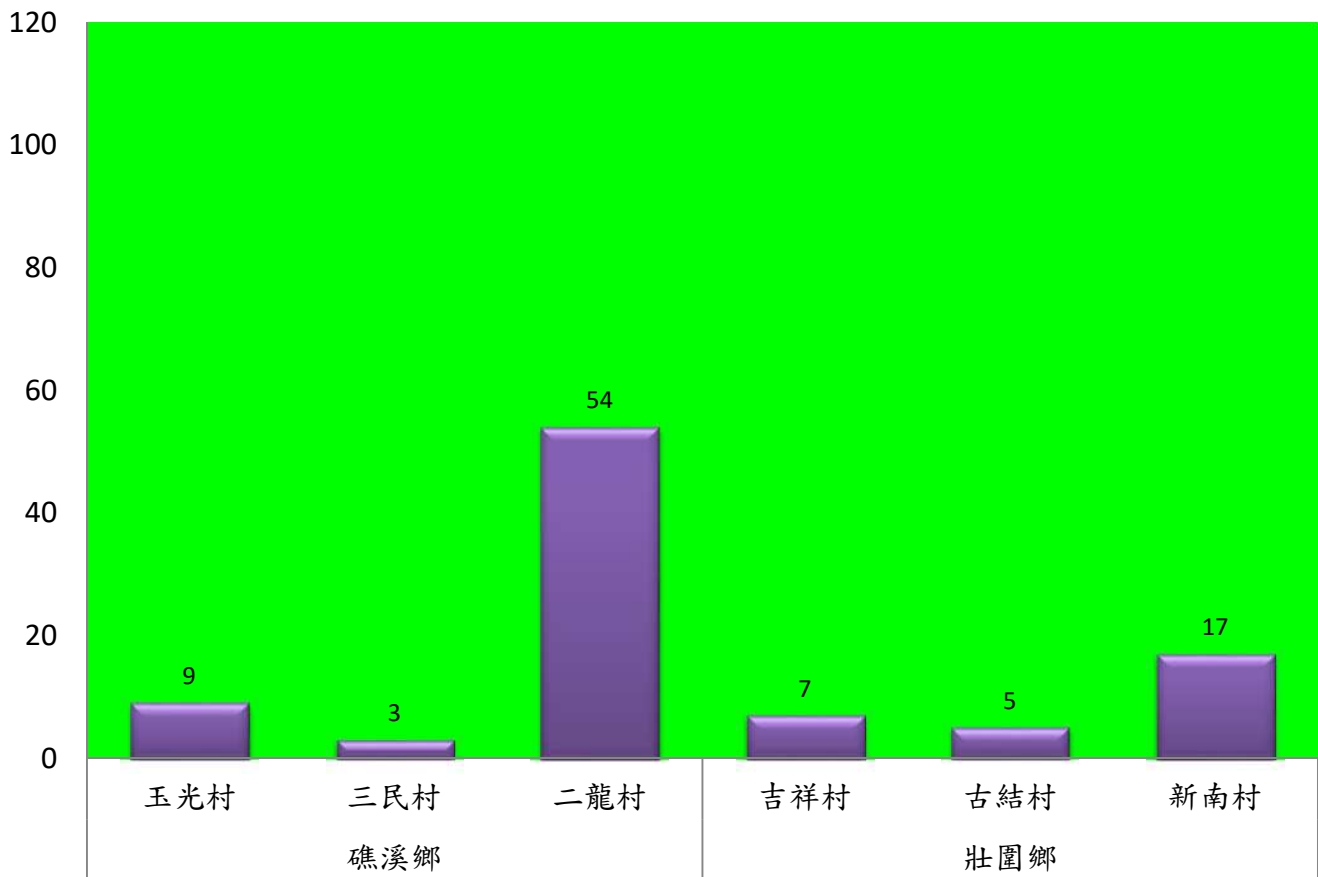

宜蘭縣 動植物防疫所

Animal and Plant Disease Control Center Yilan County

108年5月下旬瓜實蠅本所監測平均隻數

瓜實蠅	礁溪鄉			壯圍鄉		
	玉光村	三民村	二龍村	吉祥村	古結村	新南村
5月下旬	9	3	54	7	5	17

成蟲數燈號表示：

- 綠燈→小於65隻；防治良好
- 藍燈→65-256隻；預警
- 黃燈→257-1024隻；警戒
- 紅燈→1025隻以上；啟動防治