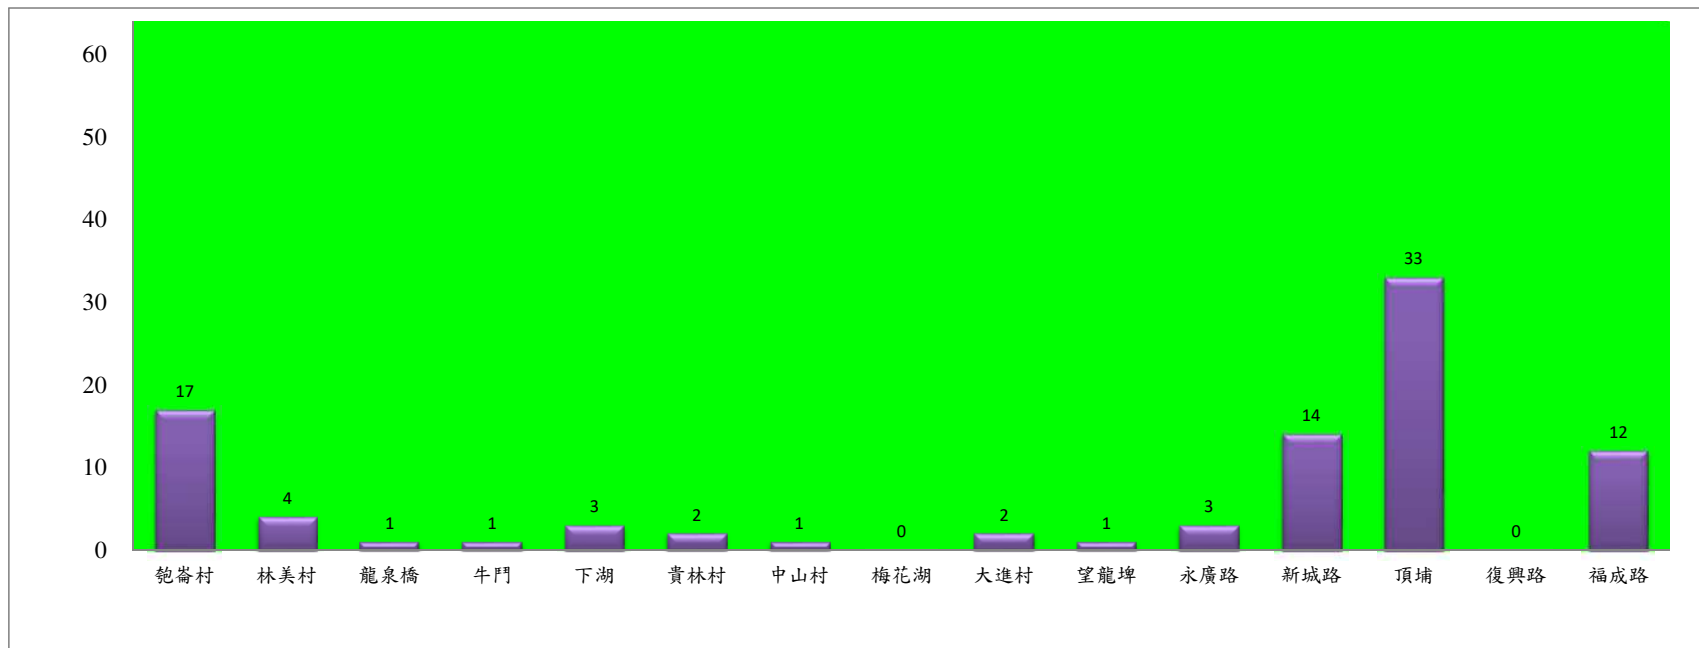

# 宜蘭縣 動植物防疫所

Animal and Plant Disease Control Center Yilan County

109年6月中旬果實蠅本所監測平均隻數

果實蠅	礁溪鄉			三星鄉			冬山鄉			員山			頭城		
	匏崙村	林美村	龍泉橋	牛鬥	下湖	貴林村	中山村	梅花湖	大進村	望龍埤	永廣路	新城路	頂埔	復興路	福成路
6月中旬	17	4	1	1	3	2	1	0	2	1	3	14	33	0	12

成蟲數燈號表示：

綠燈→小於65隻；防治良好

藍燈→65-256隻；預警

黃燈→257-1024隻；警戒

紅燈→1025隻以上；啟動防治