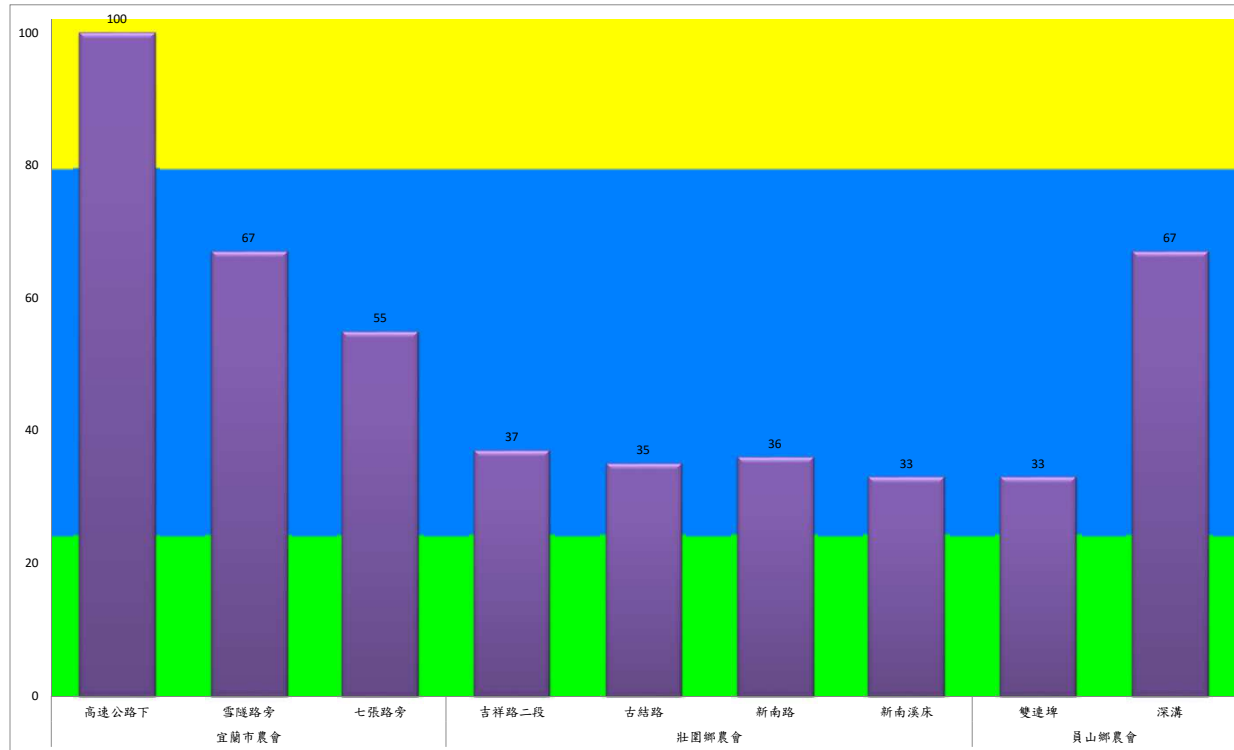

## 109年6月中旬斜紋夜蛾農會監測平均隻數

斜紋夜蛾	壯圍鄉農會				員山鄉農會	
	吉祥路二段	古結路	新南路	新南溪床	雙連埤	蔬產班
6月中旬	47	48	48	49	31	40

成蟲數燈號表示：

- 綠燈→小於25隻；防治良好
- 藍燈→25-76隻；預警
- 黃燈→77-256隻；警戒
- 紅燈→257隻以上；啟動防治

109年6月中旬甜菜夜蛾本所監測平均隻數

甜菜夜蛾	壯圍鄉			宜蘭市			員山鄉			三星鄉			
	新南村	美福村	美功路一段	雪隧路476巷	黎霧橋	國五旁	賢德路	水源路	思源路	下湖	楓林二路	貴林路	五分路三段
6月中旬	259	355	86	102	249	104	129	269	107	133	110	53	8

成蟲數燈號表示：

- 綠燈→小於25隻；防治良好
- 藍燈→25-76隻；預警
- 黃燈→77-256隻；警戒
- 紅燈→257隻以上；啟動防治

109年6月中旬甜菜夜蛾農會監測平均隻數

甜菜夜蛾	宜蘭市農會			壯圍鄉農會				員山鄉農會	
	高速公路下	雪隧路旁	七張路旁	吉祥路二段	古結路	新南路	新南溪床	雙連埤	深溝
6月中旬	100	67	55	37	35	36	33	33	67

成蟲數燈號表示：  
 綠燈→小於25隻；防治良好  
 藍燈→25-76隻；預警  
 黃燈→77-256隻；警戒  
 紅燈→257隻以上；啟動防治