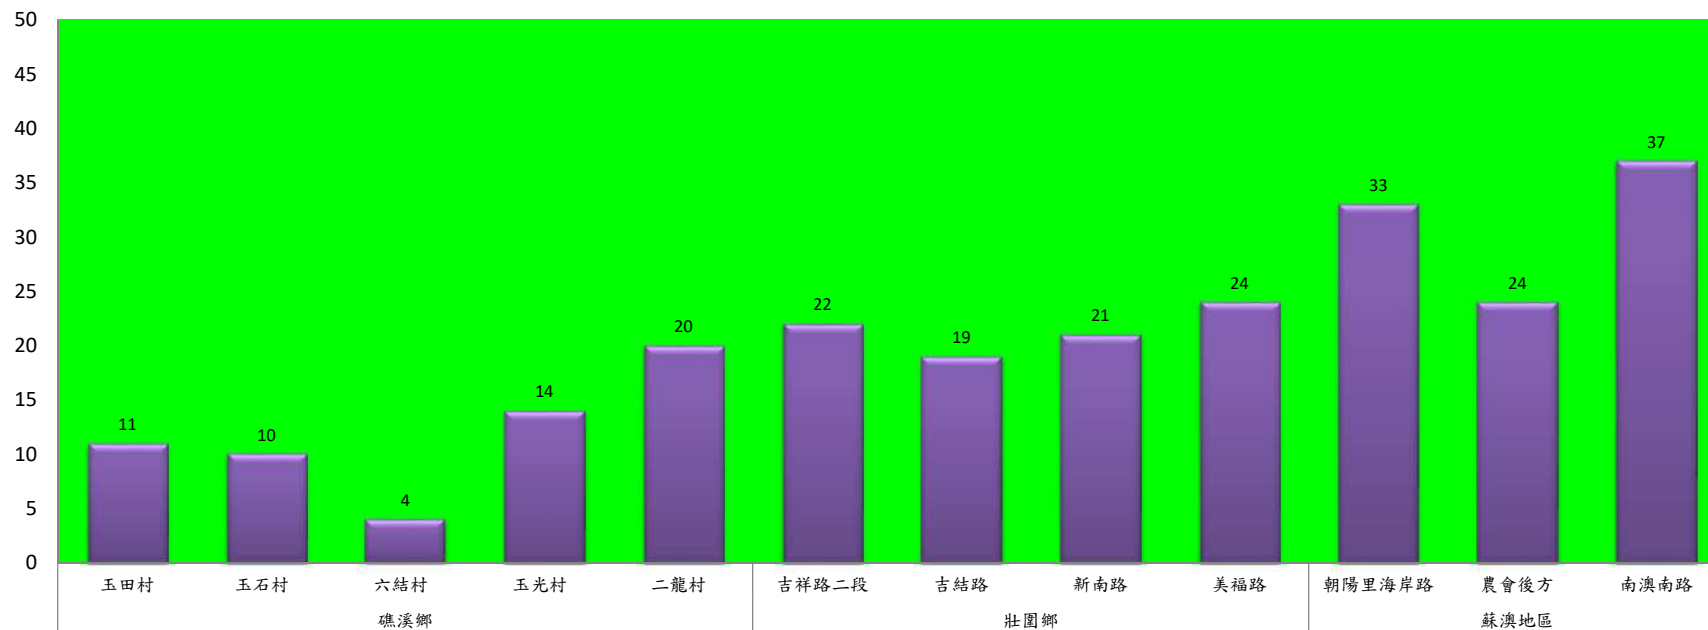

## 109年6月中旬瓜實蠅本所監測平均隻數

瓜實蠅	礁溪鄉			壯圍鄉		
	玉光村	三民村	二龍村	吉祥村	古結村	新南村
6月中旬	0	19	0	1	0	28

成蟲數燈號表示：

	綠燈→小於65隻；防治良好
	藍燈→65-256隻；預警
	黃燈→257-1024隻；警戒
	紅燈→1025隻以上；啟動防治

109年6月中旬瓜實蠅農會監測平均隻數

瓜實蠅	礁溪鄉					壯圍鄉				蘇澳地區		
	玉田村	玉石村	六結村	玉光村	二龍村	吉祥路二段	吉結路	新南路	美福路	朝陽里海岸路	農會後方	南澳南路
6月中旬	11	10	4	14	20	22	19	21	24	33	24	37

成蟲數燈號表示：