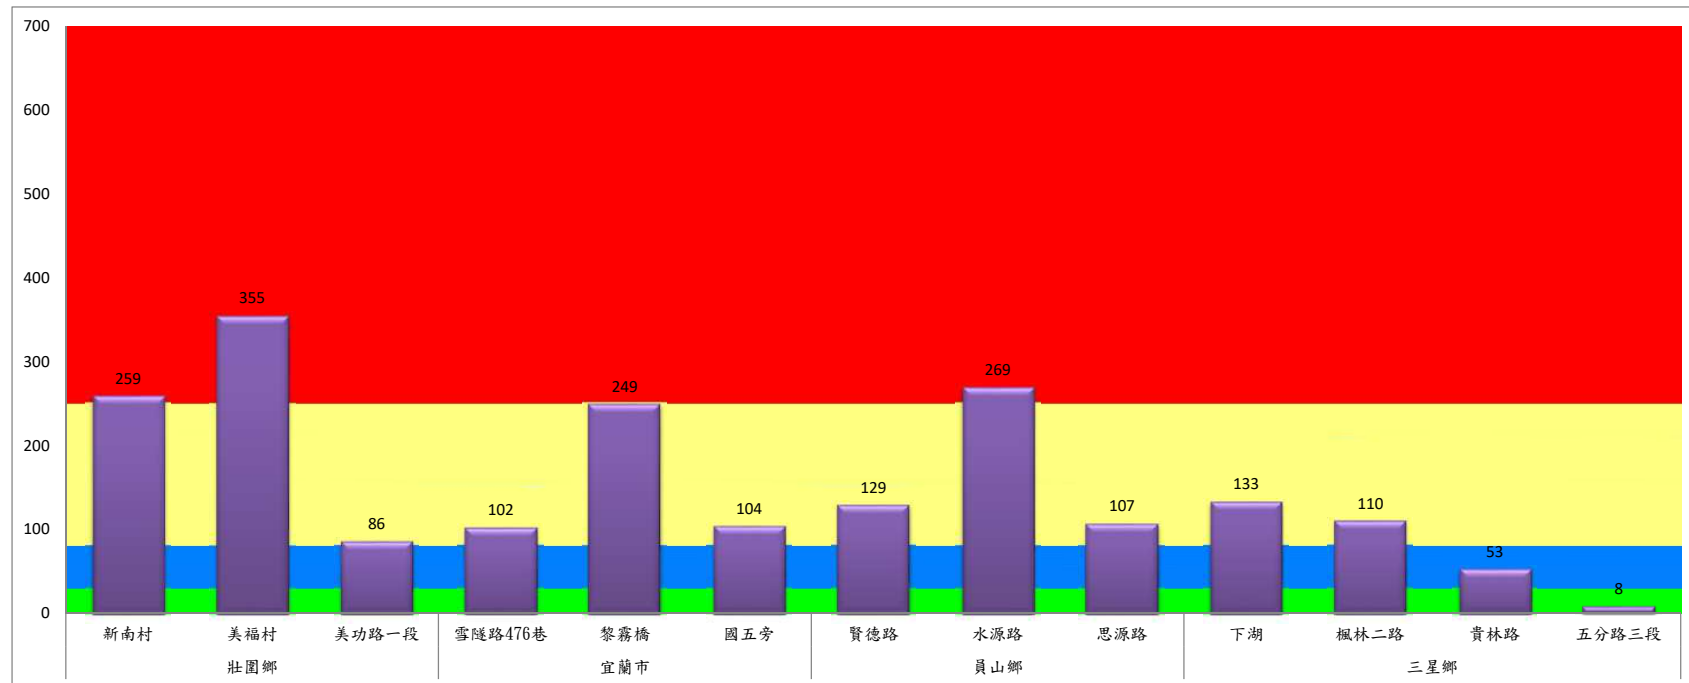

## 109年6月中旬斜紋夜蛾農會監測平均隻數

斜紋夜蛾	壯圍鄉農會				員山鄉農會	
	吉祥路二段	古結路	新南路	新南溪床	雙連埤	蔬產班
6月中旬	47	48	48	49	31	40

成蟲數燈號表示：

- 綠燈→小於25隻；防治良好
- 藍燈→25-76隻；預警
- 黃燈→77-256隻；警戒
- 紅燈→257隻以上；啟動防治

109年6月中旬甜菜夜蛾本所監測平均隻數

甜菜夜蛾	壯圍鄉			宜蘭市			員山鄉			三星鄉			
	新南村	美福村	美功路一段	雪隧路476巷	黎霧橋	國五旁	賢德路	水源路	思源路	下湖	楓林二路	貴林路	五分路三段
6月中旬	259	355	86	102	249	104	129	269	107	133	110	53	8

成蟲數燈號表示：

- 綠燈→小於25隻；防治良好
- 藍燈→25-76隻；預警
- 黃燈→77-256隻；警戒
- 紅燈→257隻以上；啟動防治

109年6月中旬甜菜夜蛾農會監測平均隻數

甜菜夜蛾	宜蘭市農會			壯圍鄉農會				員山鄉農會	
	高速公路下	雪隧路旁	七張路旁	吉祥路二段	古結路	新南路	新南溪床	雙連埤	深溝
6月中旬	100	67	55	37	35	36	33	33	67

成蟲數燈號表示：  
 綠燈→小於25隻；防治良好  
 藍燈→25-76隻；預警  
 黃燈→77-256隻；警戒  
 紅燈→257隻以上；啟動防治