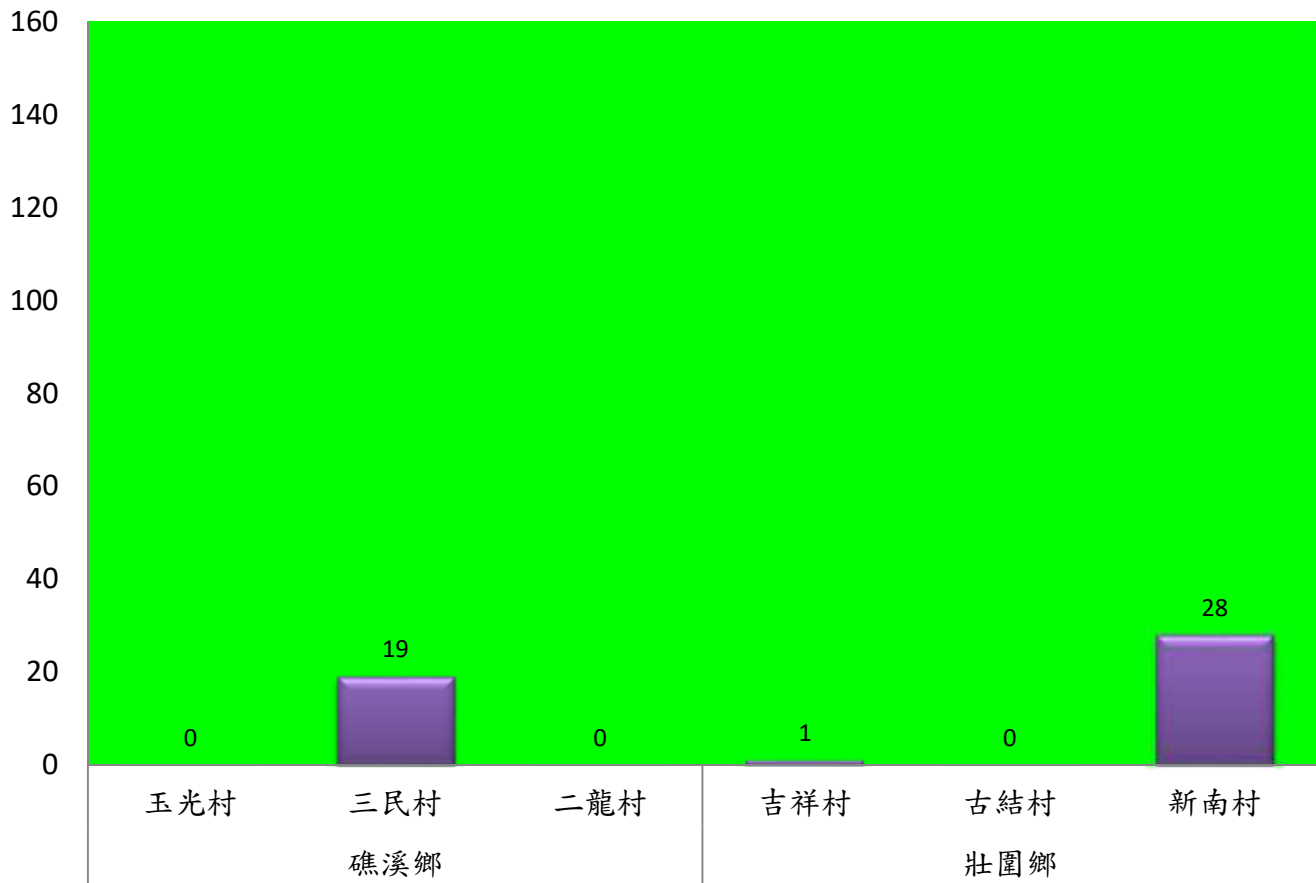

宜蘭縣 動植物防疫所

Animal and Plant Disease Control Center Yilan County

109年6月中旬瓜實蠅本所監測平均隻數

瓜實蠅	礁溪鄉			壯圍鄉		
	玉光村	三民村	二龍村	吉祥村	古結村	新南村
6月中旬	0	19	0	1	0	28

成蟲數燈號表示：

	綠燈→小於65隻；防治良好
	藍燈→65-256隻；預警
	黃燈→257-1024隻；警戒
	紅燈→1025隻以上；啟動防治