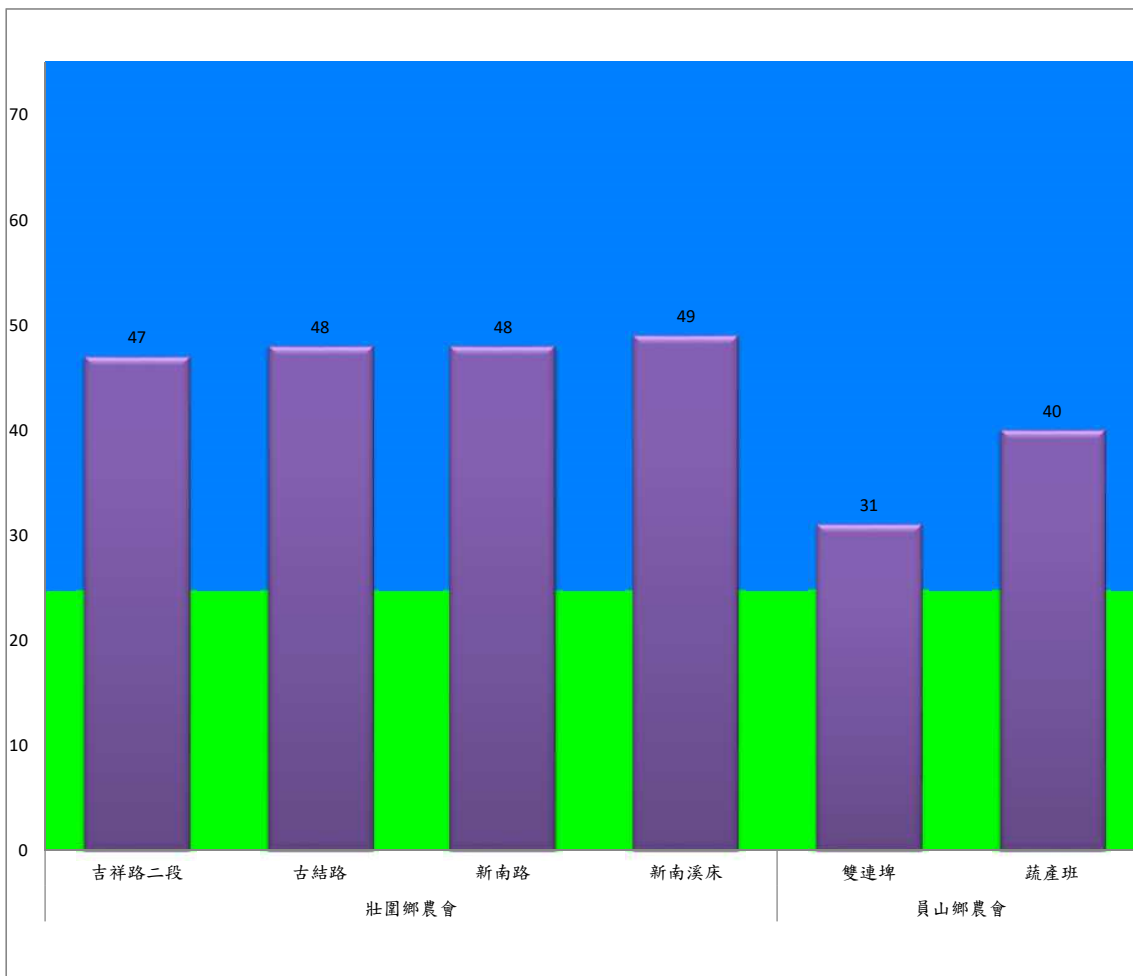

## 109年6月中旬斜紋夜蛾本所監測平均隻數

斜紋夜蛾	壯圍鄉			宜蘭市			員山鄉			三星鄉					礁溪鄉	
	新南村	美福村	美功路一段	雪隧路476巷	黎霧橋	國五旁	賢德路	水源路	思源路	拱照村	下湖	楓林二路	貴林路	五分路三段	玉石路	奇立丹路
6月中旬	303	415	142	96	95	120	238	187	106	19	98	44	70	27	156	181

成蟲數燈號表示：

- 綠燈→小於25隻；防治良好
- 藍燈→25-76隻；預警
- 黃燈→77-256隻；警戒
- 紅燈→257隻以上；啟動防治

## 109年6月中旬斜紋夜蛾農會監測平均隻數

斜紋夜蛾	壯圍鄉農會				員山鄉農會	
	吉祥路二段	古結路	新南路	新南溪床	雙連埤	蔬產班
6月中旬	47	48	48	49	31	40

成蟲數燈號表示：

- 綠燈→小於25隻；防治良好
- 藍燈→25-76隻；預警
- 黃燈→77-256隻；警戒
- 紅燈→257隻以上；啟動防治

109年6月中旬甜菜夜蛾本所監測平均隻數

甜菜夜蛾	壯圍鄉			宜蘭市			員山鄉			三星鄉			
	新南村	美福村	美功路一段	雪隧路476巷	黎霧橋	國五旁	賢德路	水源路	思源路	下湖	楓林二路	貴林路	五分路三段
6月中旬	259	355	86	102	249	104	129	269	107	133	110	53	8