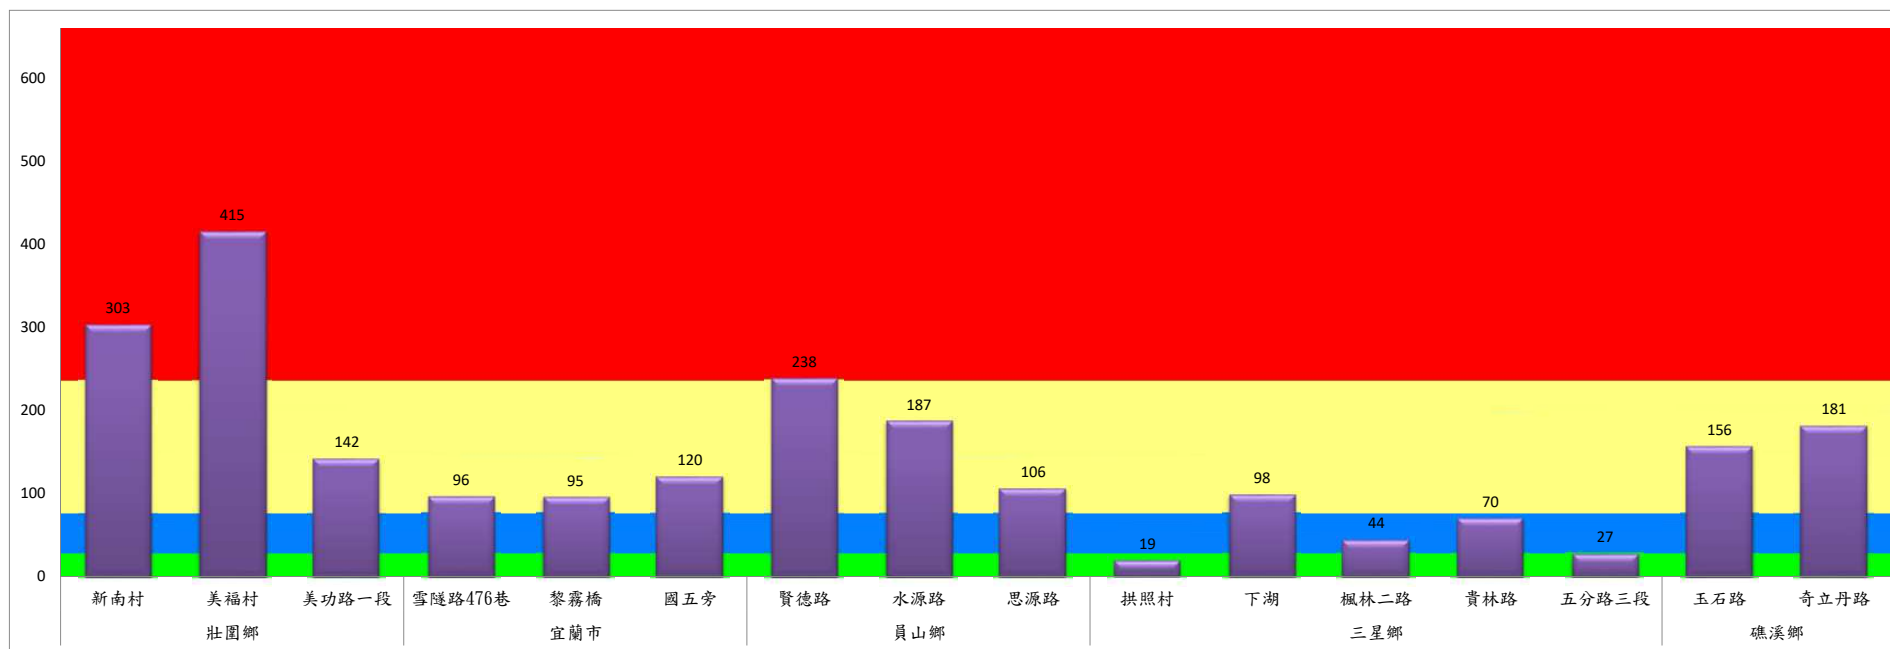

## 109年6月中旬瓜實蠅本所監測平均隻數

瓜實蠅	礁溪鄉			壯圍鄉		
	玉光村	三民村	二龍村	吉祥村	古結村	新南村
6月中旬	0	19	0	1	0	28

成蟲數燈號表示：

	綠燈→小於65隻；防治良好
	藍燈→65-256隻；預警
	黃燈→257-1024隻；警戒
	紅燈→1025隻以上；啟動防治

109年6月中旬瓜實蠅農會監測平均隻數

瓜實蠅	礁溪鄉					壯圍鄉				蘇澳地區		
	玉田村	玉石村	六結村	玉光村	二龍村	吉祥路二段	吉結路	新南路	美福路	朝陽里海岸路	農會後方	南澳南路
6月中旬	11	10	4	14	20	22	19	21	24	33	24	37

成蟲數燈號表示：

## 109年6月中旬斜紋夜蛾本所監測平均隻數

斜紋夜蛾	壯圍鄉			宜蘭市			員山鄉			三星鄉					礁溪鄉	
	新南村	美福村	美功路一段	雪隧路476巷	黎霧橋	國五旁	賢德路	水源路	思源路	拱照村	下湖	楓林二路	貴林路	五分路三段	玉石路	奇立丹路
6月中旬	303	415	142	96	95	120	238	187	106	19	98	44	70	27	156	181

成蟲數燈號表示：