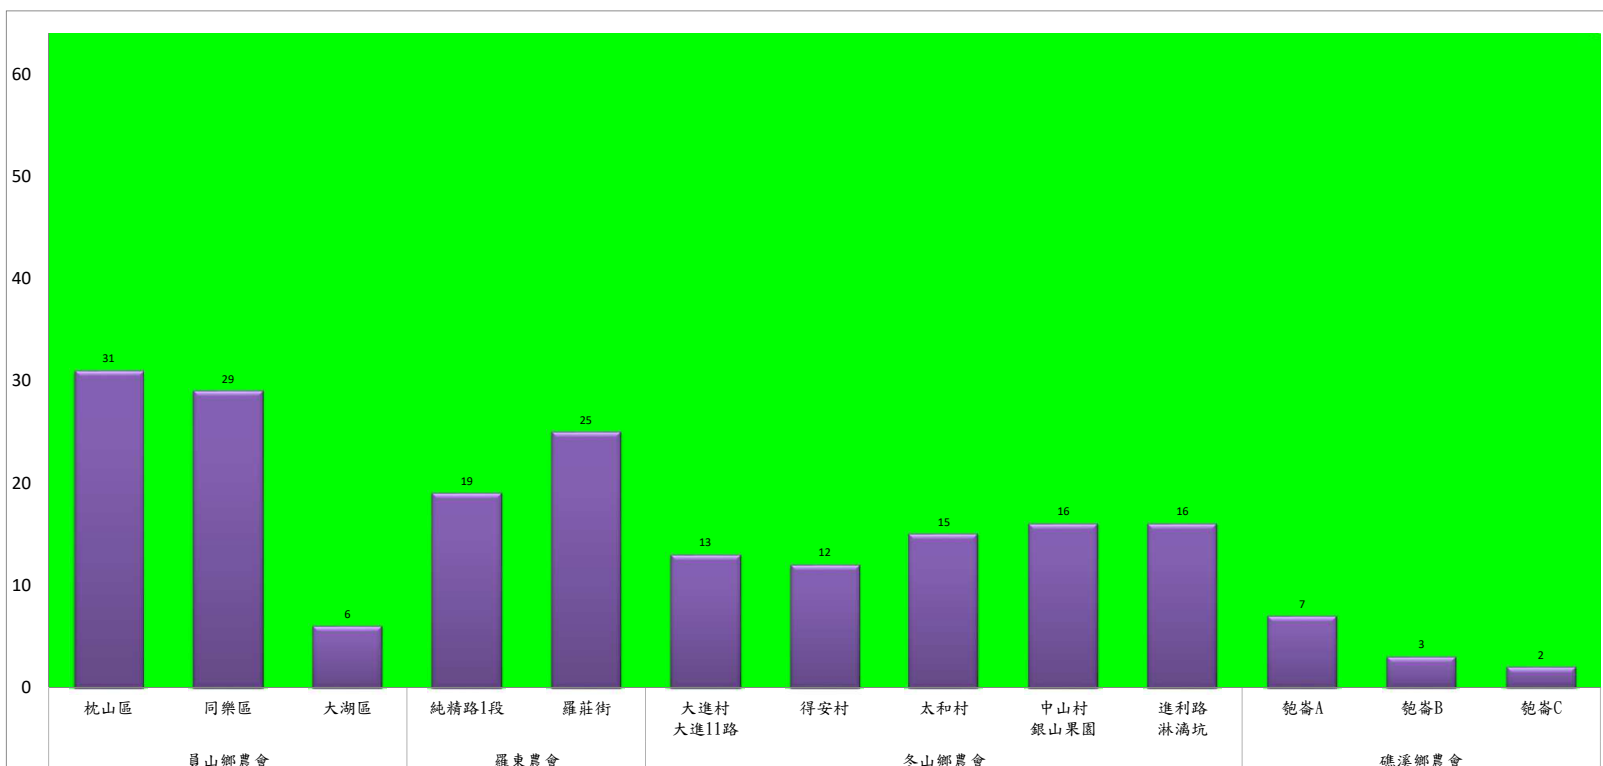

宜蘭縣 動植物防疫所

Animal and Plant Disease Control Center Yilan County

果實蠅	員山鄉農會			羅東農會		冬山鄉農會				礁溪鄉農會			
	枕山區	同樂區	大湖區	純精路1段	羅莊街	大進村 大進11路	得安村	太和村	中山村 銀山果園	進利路 淋漓坑	匏崙A	匏崙B	匏崙C
6月中旬	31	29	6	19	25	13	12	15	16	16	7	3	2

成蟲數燈表示：

- 綠燈→小於65隻：防治良好
- 藍燈→65-256隻：預警
- 黃燈→257-1024隻：警戒
- 紅燈→1025隻以上：啟動防治