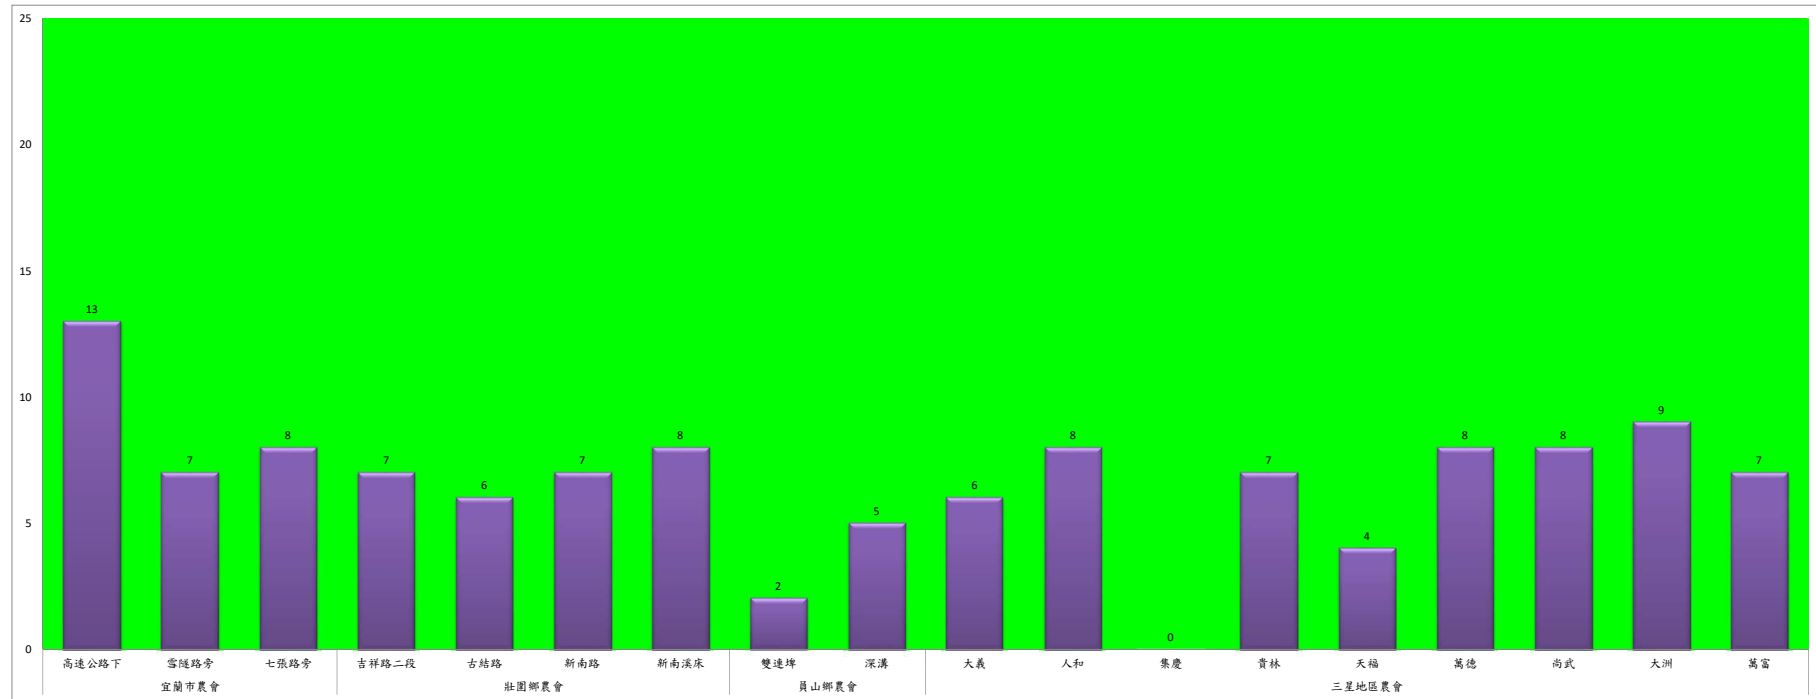

成蟲數燈號表示：

- 綠燈→小於25隻；防治良好
- 藍燈→26-76隻；預警
- 黃燈→77-256隻；警戒
- 紅燈→257隻以上；啟動防治

109年12月上旬斜紋夜蛾農會監測平均隻數

斜紋夜蛾	壯圍鄉農會				員山鄉農會		三星地區農會								
	吉祥路二段	古結路	新南路	新南溪床	雙連埤	蔬產班	大義	人和	集慶	貴林	天福	萬德	尚武	大洲	萬富
12月上旬	19	18	16	18	3	10	9	5	0	8	8	7	9	13	12

成蟲數燈號表示：

- 綠燈→小於25隻；防治良好
- 藍燈→26-76隻；預警
- 黃燈→77-256隻；警戒
- 紅燈→257隻以上；啟動防治

109年12月上旬甜菜夜蛾本所監測平均隻數

甜菜夜蛾	壯圍鄉			宜蘭市			員山鄉			三星鄉				
	美福村	新南村	東津路	雪隧路476巷	黎霧橋	國五旁	賢德路	水源路	思源路	拱照村	下湖	楓林二路	貴林路	五分三路
12月上旬	3	3	0	24	9	5	4	5	5	0	11	1	2	1

成蟲數燈號表示：

- 綠燈→小於25隻；防治良好
- 藍燈→26-76隻；預警
- 黃燈→77-256隻；警戒
- 紅燈→257隻以上；啟動防治

109年12月上旬甜菜夜蛾農會監測平均隻數

甜菜夜蛾	宜蘭市農會			壯圍鄉農會				員山鄉農會		三星地區農會								
	高速公路下	雲隧路旁	七張路旁	吉祥路二段	古結路	新南路	新南溪床	雙連埤	深溝	大義	人和	集慶	貴林	天福	萬德	尚武	大洲	萬富
12月上旬	13	7	8	7	6	7	8	2	5	6	8	0	7	4	8	8	9	7