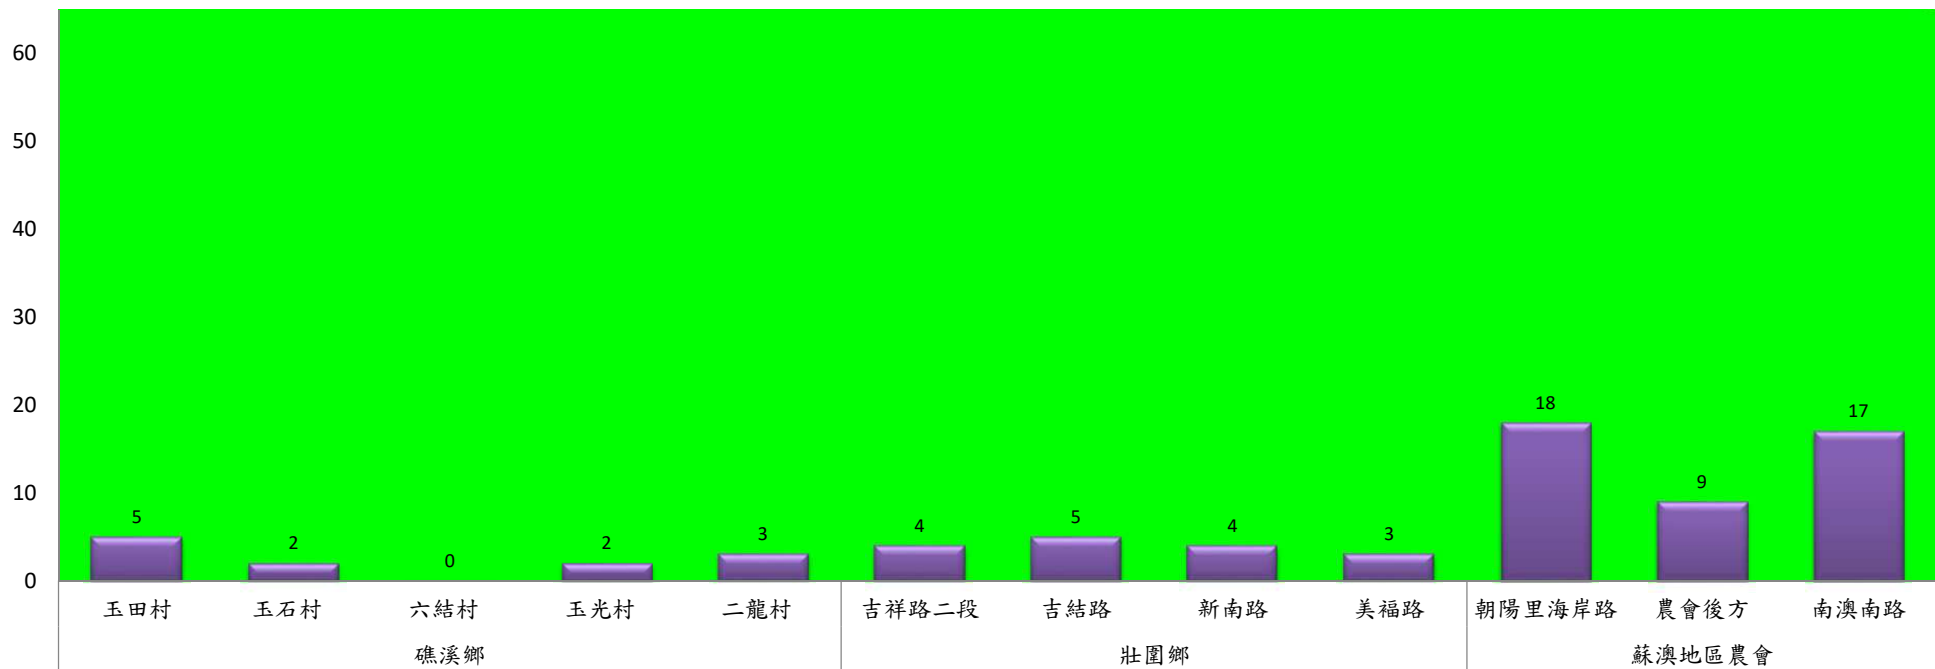

成蟲數檢表示：

- 綠燈→小於65隻：防治良好
- 藍燈→65-256隻：預警
- 黃燈→257-1024隻：警戒
- 紅燈→1025隻以上：啟動防治

宜蘭縣 動植物防疫所

Animal and Plant Disease Control Center Yilan County

109年12月上旬瓜實蠅本所監測平均隻數

瓜實蠅	礁溪鄉			壯圍鄉		
	玉光村	三民村	二龍村	吉祥村	古結村	新南村
12月上旬	0	2	2	2	3	2

成蟲數燈號表示：

宜蘭縣 動植物防疫所

Animal and Plant Disease Control Center Yilan County

109年12月上旬瓜實蠅農會監測平均隻數

瓜實蠅	礁溪鄉					壯圍鄉				蘇澳地區農會		
	玉田村	玉石村	六結村	玉光村	二龍村	吉祥路二段	吉結路	新南路	美福路	朝陽里海岸路	農會後方	南澳南路
12月上旬	5	2	0	2	3	4	5	4	3	18	9	17

成蟲數燈號表示：

- 綠燈→小於65隻；防治良好
- 藍燈→65-256隻；預警
- 黃燈→257-1024隻；警戒
- 紅燈→1025隻以上；啟動防治

宜蘭縣 動植物防疫所

Animal and Plant Disease Control Center Yilan County

109年12月上旬斜紋夜蛾本所監測平均隻數

斜紋夜蛾	壯圍鄉			宜蘭市			員山鄉			三星鄉					礁溪鄉	
	美福村	新南村	東津路	雪隧路476巷	黎霧橋	國五旁	賢德路	水源路	思源路	拱照村	下湖	楓林二路	貴林路	五分三路	玉石路	奇立丹路
12月上旬	60	60	9	70	72	98	56	186	71	29	54	121	127	97	68	23

成蟲數燈號表示：

- 綠燈→小於25隻；防治良好
- 藍燈→26-76隻；預警
- 黃燈→77-256隻；警戒
- 紅燈→257隻以上；啟動防治

109年12月上旬斜紋夜蛾農會監測平均隻數

斜紋夜蛾	壯圍鄉農會				員山鄉農會		三星地區農會								
	吉祥路二段	古結路	新南路	新南溪床	雙連埤	蔬產班	大義	人和	集慶	貴林	天福	萬德	尚武	大洲	萬富
12月上旬	19	18	16	18	3	10	9	5	0	8	8	7	9	13	12