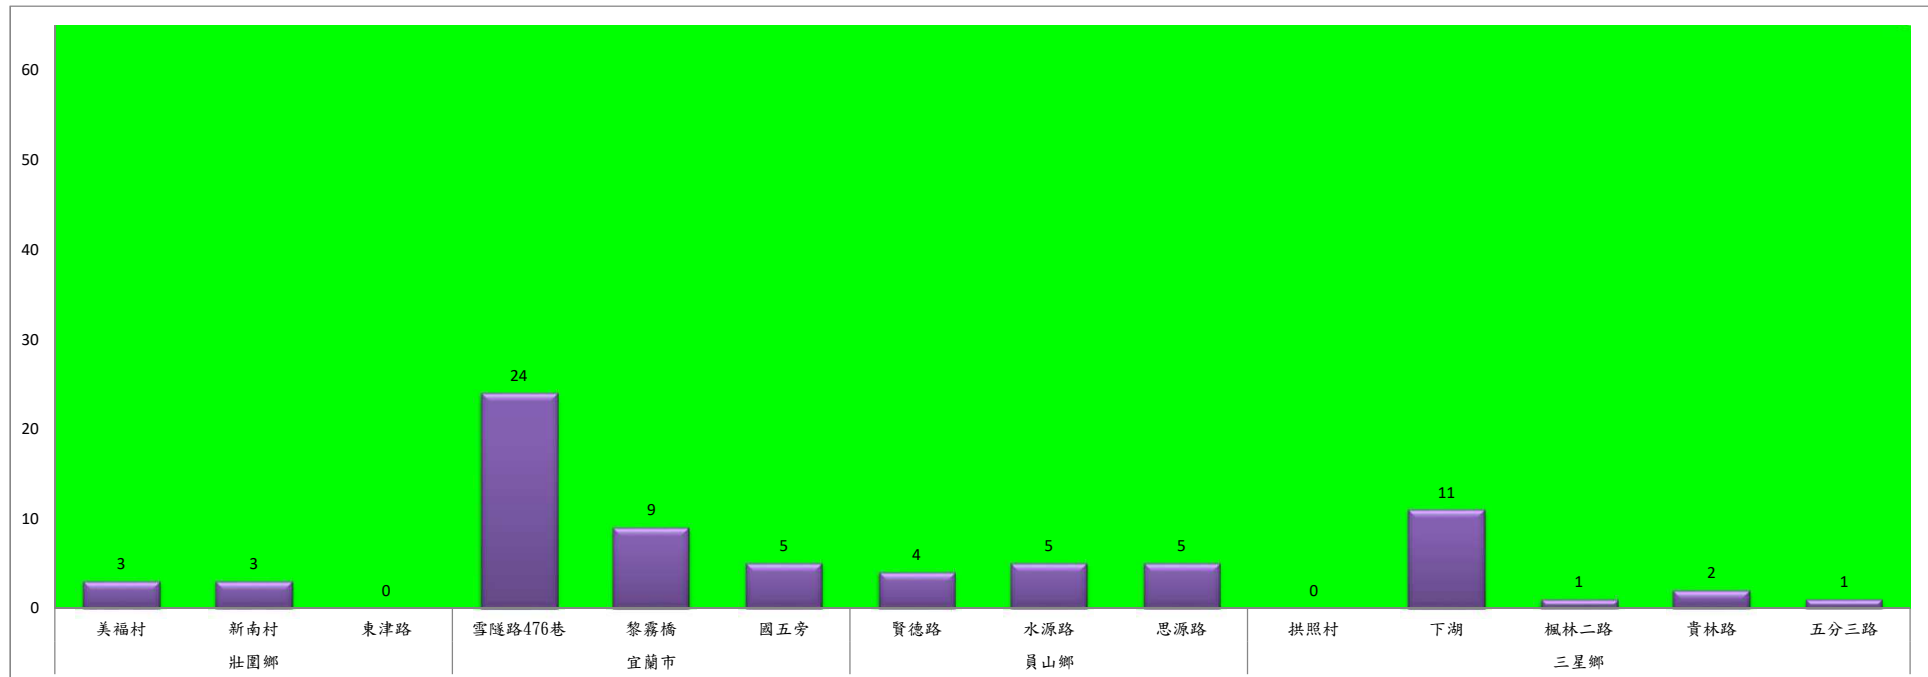

成蟲數燈號表示：

- 綠燈→小於65隻；防治良好
- 藍燈→65-256隻；預警
- 黃燈→257-1024隻；警戒
- 紅燈→1025隻以上；啟動防治

宜蘭縣 動植物防疫所

Animal and Plant Disease Control Center Yilan County

109年12月上旬斜紋夜蛾本所監測平均隻數

斜紋夜蛾	壯圍鄉			宜蘭市			員山鄉			三星鄉					礁溪鄉	
	美福村	新南村	東津路	雪隧路476巷	黎霧橋	國五旁	賢德路	水源路	思源路	拱照村	下湖	楓林二路	貴林路	五分三路	玉石路	奇立丹路
12月上旬	60	60	9	70	72	98	56	186	71	29	54	121	127	97	68	23

成蟲數燈號表示：

- 綠燈→小於25隻；防治良好
- 藍燈→26-76隻；預警
- 黃燈→77-256隻；警戒
- 紅燈→257隻以上；啟動防治

109年12月上旬斜紋夜蛾農會監測平均隻數

斜紋夜蛾	壯圍鄉農會				員山鄉農會		三星地區農會								
	吉祥路二段	古結路	新南路	新南溪床	雙連埤	蔬產班	大義	人和	集慶	貴林	天福	萬德	尚武	大洲	萬富
12月上旬	19	18	16	18	3	10	9	5	0	8	8	7	9	13	12

成蟲數燈號表示：

- 綠燈→小於25隻；防治良好
- 藍燈→26-76隻；預警
- 黃燈→77-256隻；警戒
- 紅燈→257隻以上；啟動防治

109年12月上旬甜菜夜蛾本所監測平均隻數

甜菜夜蛾	壯圍鄉			宜蘭市			員山鄉			三星鄉				
	美福村	新南村	東津路	雪隧路476巷	黎霧橋	國五旁	賢德路	水源路	思源路	拱照村	下湖	楓林二路	貴林路	五分三路
12月上旬	3	3	0	24	9	5	4	5	5	0	11	1	2	1

成蟲數燈號表示：

- 綠燈→小於25隻；防治良好
- 藍燈→26-76隻；預警
- 黃燈→77-256隻；警戒
- 紅燈→257隻以上；啟動防治

109年12月上旬甜菜夜蛾農會監測平均隻數

甜菜夜蛾	宜蘭市農會			壯圍鄉農會				員山鄉農會		三星地區農會								
	高速公路下	雲隧路旁	七張路旁	吉祥路二段	古結路	新南路	新南溪床	雙連埤	深溝	大義	人和	集慶	貴林	天福	萬德	尚武	大洲	萬富
12月上旬	13	7	8	7	6	7	8	2	5	6	8	0	7	4	8	8	9	7