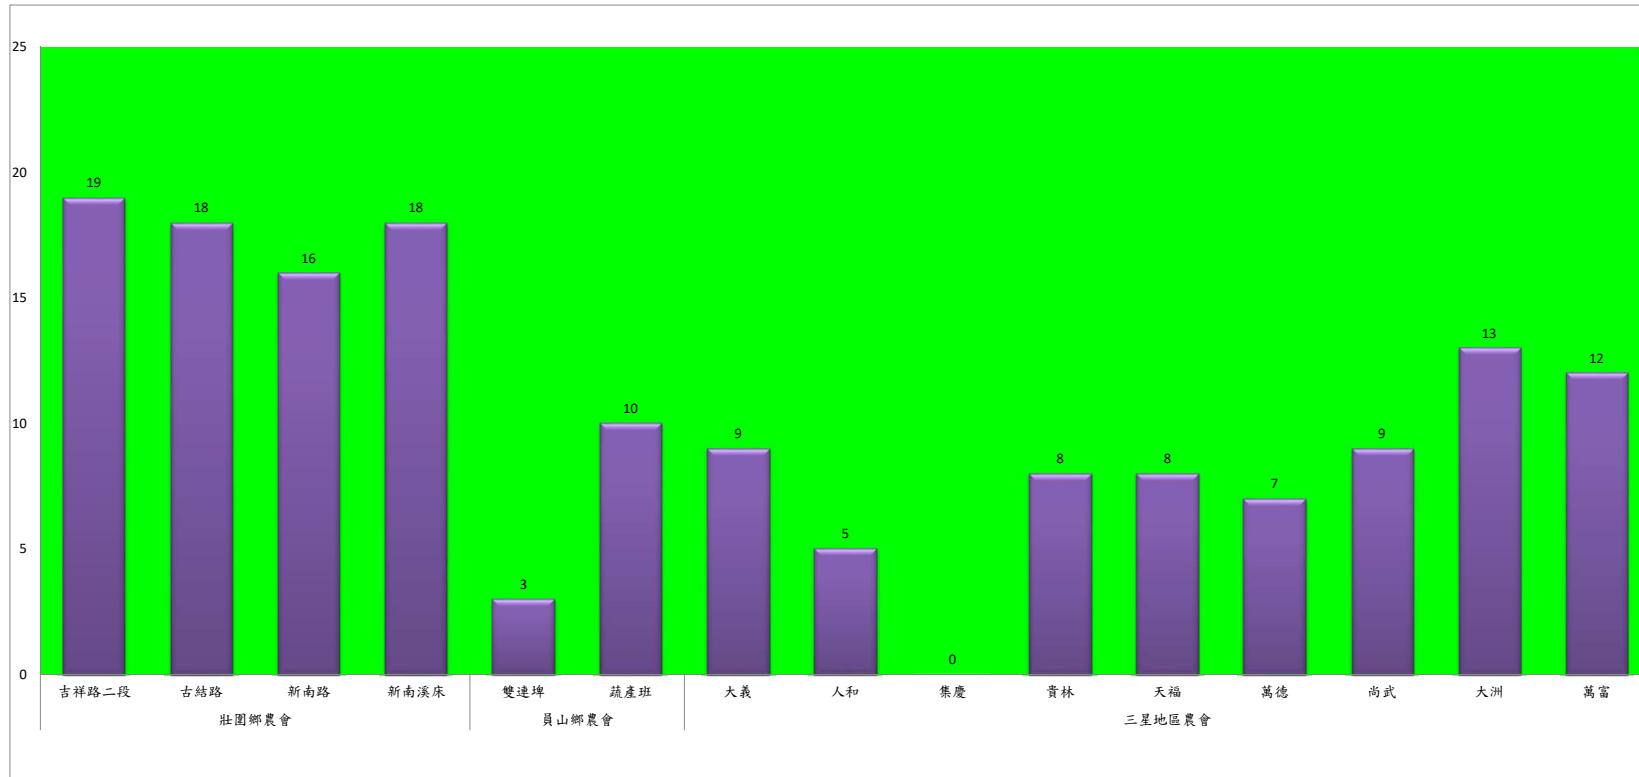

成蟲數燈號表示：

- 綠燈→小於65隻；防治良好
- 藍燈→65-256隻；預警
- 黃燈→257-1024隻；警戒
- 紅燈→1025隻以上；啟動防治

宜蘭縣 動植物防疫所

Animal and Plant Disease Control Center Yilan County

109年12月上旬斜紋夜蛾本所監測平均隻數

斜紋夜蛾	壯圍鄉			宜蘭市			員山鄉			三星鄉					礁溪鄉	
	美福村	新南村	東津路	雪隧路476巷	黎霧橋	國五旁	賢德路	水源路	思源路	拱照村	下湖	楓林二路	貴林路	五分三路	玉石路	奇立丹路
12月上旬	60	60	9	70	72	98	56	186	71	29	54	121	127	97	68	23

成蟲數燈號表示：

- 綠燈→小於25隻；防治良好
- 藍燈→26-76隻；預警
- 黃燈→77-256隻；警戒
- 紅燈→257隻以上；啟動防治

109年12月上旬斜紋夜蛾農會監測平均隻數

斜紋夜蛾	壯圍鄉農會				員山鄉農會		三星地區農會								
	吉祥路二段	古結路	新南路	新南溪床	雙連埤	蔬產班	大義	人和	集慶	貴林	天福	萬德	尚武	大洲	萬富
12月上旬	19	18	16	18	3	10	9	5	0	8	8	7	9	13	12