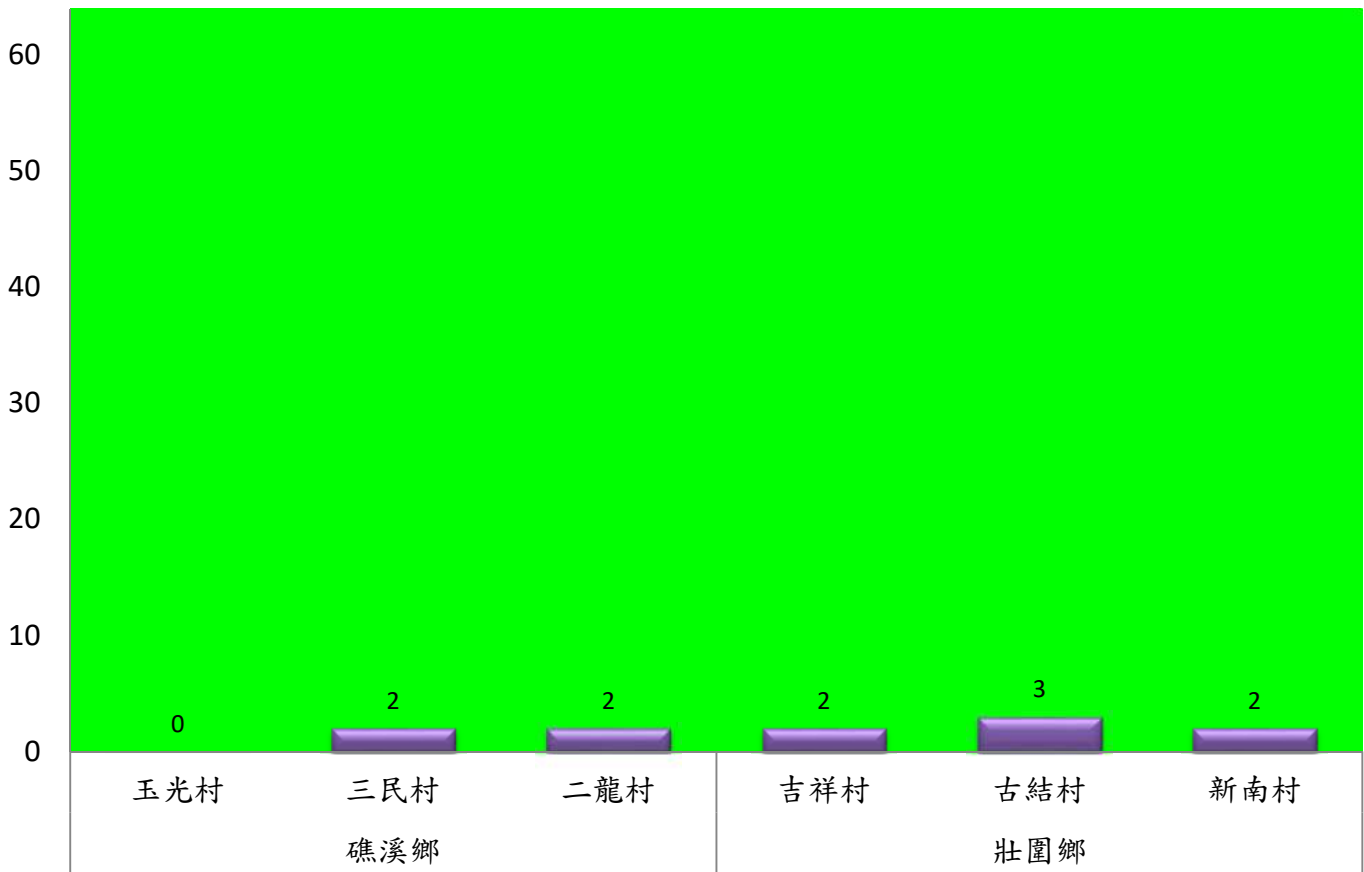

成蟲數檢表示：

- 綠燈→小於65隻：防治良好
- 藍燈→65-256隻：預警
- 黃燈→257-1024隻：警戒
- 紅燈→1025隻以上：啟動防治

宜蘭縣 動植物防疫所

Animal and Plant Disease Control Center Yilan County

109年12月上旬瓜實蠅本所監測平均隻數

瓜實蠅	礁溪鄉			壯圍鄉		
	玉光村	三民村	二龍村	吉祥村	古結村	新南村
12月上旬	0	2	2	2	3	2

成蟲數燈號表示：

宜蘭縣 動植物防疫所

Animal and Plant Disease Control Center Yilan County

109年12月上旬瓜實蠅農會監測平均隻數

瓜實蠅	礁溪鄉					壯圍鄉				蘇澳地區農會		
	玉田村	玉石村	六結村	玉光村	二龍村	吉祥路二段	吉結路	新南路	美福路	朝陽里海岸路	農會後方	南澳南路
12月上旬	5	2	0	2	3	4	5	4	3	18	9	17