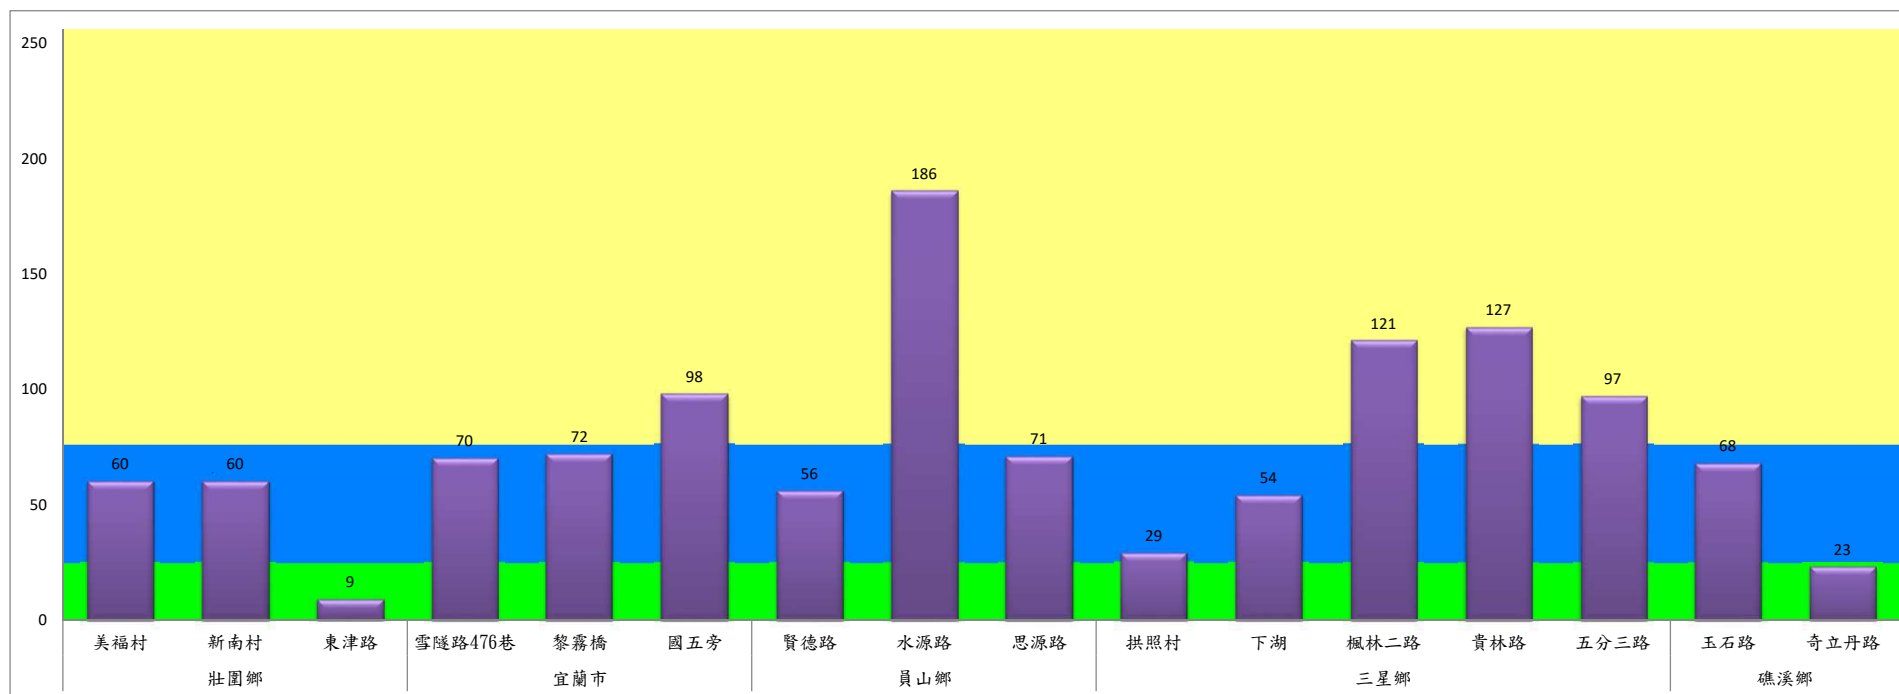

成蟲數燈號表示：

宜蘭縣 動植物防疫所

Animal and Plant Disease Control Center Yilan County

109年12月上旬瓜實蠅農會監測平均隻數

瓜實蠅	礁溪鄉					壯圍鄉				蘇澳地區農會		
	玉田村	玉石村	六結村	玉光村	二龍村	吉祥路二段	吉結路	新南路	美福路	朝陽里海岸路	農會後方	南澳南路
12月上旬	5	2	0	2	3	4	5	4	3	18	9	17

成蟲數燈號表示：

- 綠燈→小於65隻；防治良好
- 藍燈→65-256隻；預警
- 黃燈→257-1024隻；警戒
- 紅燈→1025隻以上；啟動防治

宜蘭縣 動植物防疫所

Animal and Plant Disease Control Center Yilan County

109年12月上旬斜紋夜蛾本所監測平均隻數

斜紋夜蛾	壯圍鄉			宜蘭市			員山鄉			三星鄉					礁溪鄉	
	美福村	新南村	東津路	雪隧路476巷	黎霧橋	國五旁	賢德路	水源路	思源路	拱照村	下湖	楓林二路	貴林路	五分三路	玉石路	奇立丹路
12月上旬	60	60	9	70	72	98	56	186	71	29	54	121	127	97	68	23

成蟲數燈號表示：

- 綠燈→小於25隻；防治良好
- 藍燈→26-76隻；預警
- 黃燈→77-256隻；警戒
- 紅燈→257隻以上；啟動防治

109年12月上旬斜紋夜蛾農會監測平均隻數

斜紋夜蛾	壯圍鄉農會				員山鄉農會		三星地區農會								
	吉祥路二段	古結路	新南路	新南溪床	雙連埤	蔬產班	大義	人和	集慶	貴林	天福	萬德	尚武	大洲	萬富
12月上旬	19	18	16	18	3	10	9	5	0	8	8	7	9	13	12

成蟲數燈號表示：

- 綠燈→小於25隻；防治良好
- 藍燈→26-76隻；預警
- 黃燈→77-256隻；警戒
- 紅燈→257隻以上；啟動防治

109年12月上旬甜菜夜蛾本所監測平均隻數

甜菜夜蛾	壯圍鄉			宜蘭市			員山鄉			三星鄉				
	美福村	新南村	東津路	雪隧路476巷	黎霧橋	國五旁	賢德路	水源路	思源路	拱照村	下湖	楓林二路	貴林路	五分三路
12月上旬	3	3	0	24	9	5	4	5	5	0	11	1	2	1