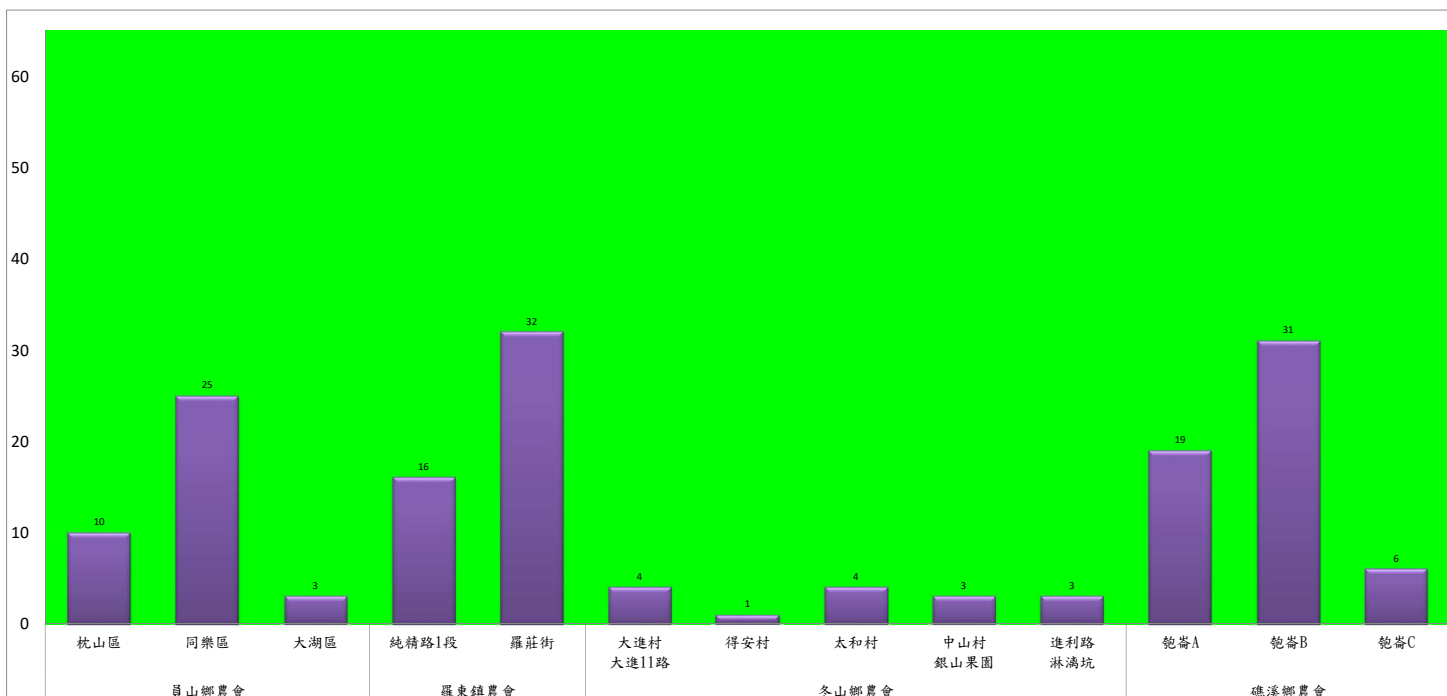

宜蘭縣 動植物防疫所

Animal and Plant Disease Control Center Yilan County

109年12月上旬果實蠅本所監測平均隻數

果實蠅	礁溪鄉			三星鄉			冬山鄉			員山鄉			頭城鎮		
	匏崙村	林美村	龍泉橋	牛鬥	下湖	貴林村	中山村	梅花湖	大進村	望龍埤	永廣路	新城路	頂埔	復興路	福成路
12月上旬	6	6	16	1	1	0	4	1	1	1	3	5	6	2	12

成蟲數燈號表示：

- 綠燈→小於65隻；防治良好
- 藍燈→65-256隻；預警
- 黃燈→257-1024隻；警戒
- 紅燈→1025隻以上；啟動防治

宜蘭縣 動植物防疫所

Animal and Plant Disease Control Center Yilan County

109年12月上旬果實蠅農會監測平均隻數

果實蠅	員山鄉農會			羅東鎮農會		冬山鄉農會					礁溪鄉農會		
	枕山區	同樂區	大湖區	純精路1段	羅莊街	大進村 大進11路	得安村	太和村	中山村 銀山果園	進利路 淋漓坑	砲崙A	砲崙B	砲崙C
12月上旬	10	25	3	16	32	4	1	4	3	3	19	31	6

成蟲數檢表示：

- 綠燈→小於65隻：防治良好
- 藍燈→65-256隻：預警
- 黃燈→257-1024隻：警戒
- 紅燈→1025隻以上：啟動防治

宜蘭縣 動植物防疫所

Animal and Plant Disease Control Center Yilan County

109年12月上旬瓜實蠅本所監測平均隻數

瓜實蠅	礁溪鄉			壯圍鄉		
	玉光村	三民村	二龍村	吉祥村	古結村	新南村
12月上旬	0	2	2	2	3	2