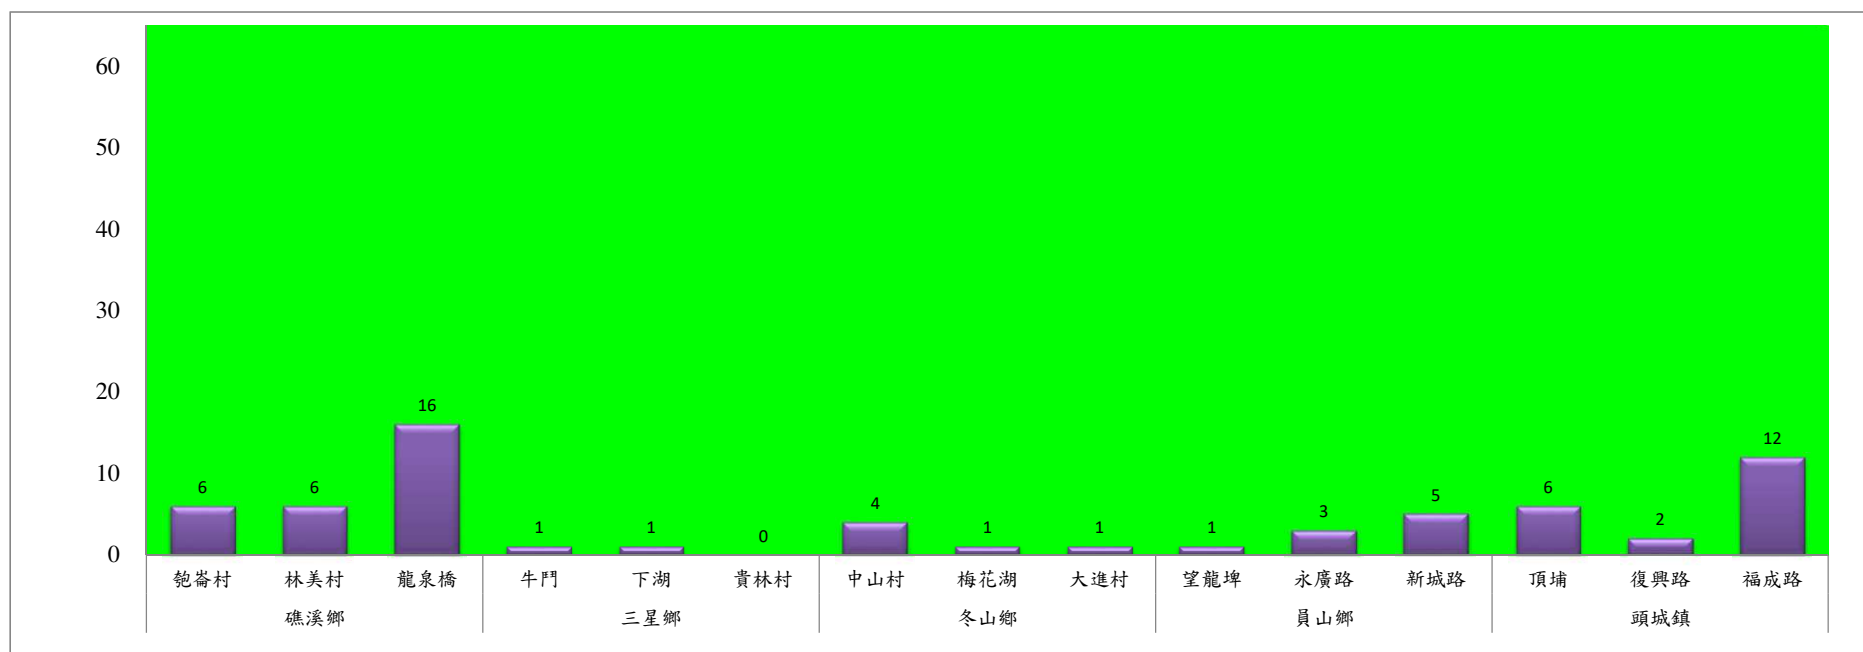

宜蘭縣 動植物防疫所

Animal and Plant Disease Control Center Yilan County

109年12月上旬果實蠅本所監測平均隻數

果實蠅	礁溪鄉			三星鄉			冬山鄉			員山鄉			頭城鎮		
	匏崙村	林美村	龍泉橋	牛鬥	下湖	貴林村	中山村	梅花湖	大進村	望龍埤	永廣路	新城路	頂埔	復興路	福成路
12月上旬	6	6	16	1	1	0	4	1	1	1	3	5	6	2	12

成蟲數燈號表示：

- 綠燈→小於65隻；防治良好
- 藍燈→65-256隻；預警
- 黃燈→257-1024隻；警戒
- 紅燈→1025隻以上；啟動防治

宜蘭縣 動植物防疫所

Animal and Plant Disease Control Center Yilan County

109年12月上旬果實蠅農會監測平均隻數

果實蠅	員山鄉農會			羅東鎮農會		冬山鄉農會					礁溪鄉農會		
	枕山區	同樂區	大湖區	純精路1段	羅莊街	大進村 大進11路	得安村	太和村	中山村 銀山果園	進利路 淋漓坑	砲崙A	砲崙B	砲崙C
12月上旬	10	25	3	16	32	4	1	4	3	3	19	31	6

成蟲數檢表示：

- 綠燈→小於65隻：防治良好
- 藍燈→65-256隻：預警
- 黃燈→257-1024隻：警戒
- 紅燈→1025隻以上：啟動防治

宜蘭縣 動植物防疫所

Animal and Plant Disease Control Center Yilan County

109年12月上旬瓜實蠅本所監測平均隻數

瓜實蠅	礁溪鄉			壯圍鄉		
	玉光村	三民村	二龍村	吉祥村	古結村	新南村
12月上旬	0	2	2	2	3	2