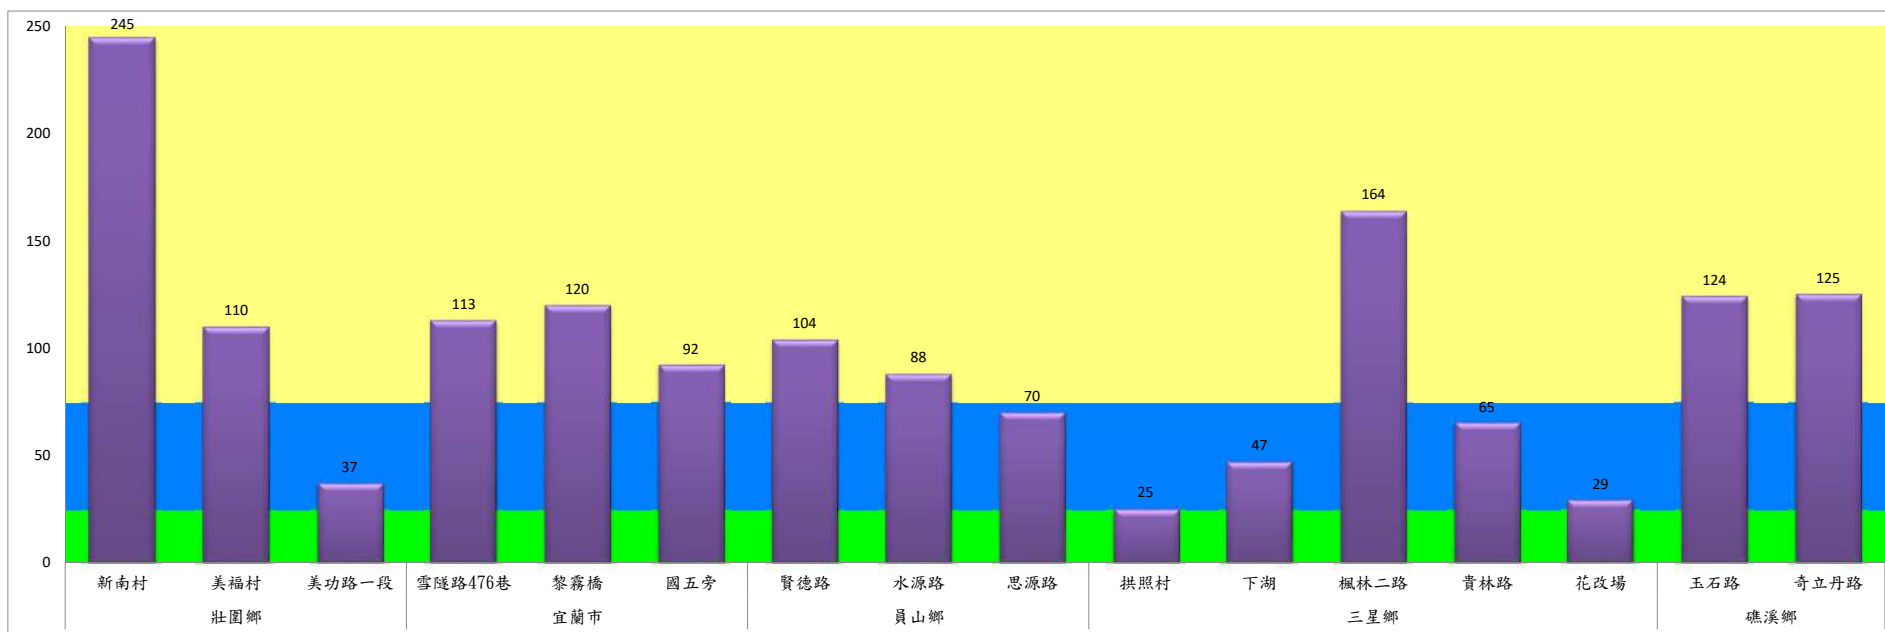

成蟲數燈號表示：

- 綠燈→小於65隻；防治良好
- 藍燈→65-256隻；預警
- 黃燈→257-1024隻；警戒
- 紅燈→1025隻以上；啟動防治

109年3月下旬瓜實蠅農會監測平均隻數

瓜實蠅	礁溪鄉					壯圍鄉				蘇澳地區		
	玉田村	玉石村	六結村	玉光村	二龍村	吉祥路二段	吉結路	新南路	美福路	朝陽里海岸路	農會後方	南澳南路
3月下旬	6	4	2	7	12	1	1	1	1	21	22	26

成蟲數燈號表示：

- 綠燈→小於65隻；防治良好
- 藍燈→65-256隻；預警
- 黃燈→257-1024隻；警戒
- 紅燈→1025隻以上；啟動防治

宜蘭縣 動植物防疫所

Animal and Plant Disease Control Center Yilan County

109年3月下旬斜紋夜蛾本所監測平均隻數

斜紋夜蛾	壯圍鄉			宜蘭市			員山鄉			三星鄉					礁溪鄉	
	新南村	美福村	美功路一段	雪隧路476巷	黎霧橋	國五旁	賢德路	水源路	思源路	拱照村	下湖	楓林二路	貴林路	花改場	玉石路	奇立丹路
3月下旬	245	110	37	113	120	92	104	88	70	25	47	164	65	29	124	125

成蟲數燈號表示：

- 綠燈→小於25隻；防治良好
- 藍燈→25-76隻；預警
- 黃燈→77-256隻；警戒
- 紅燈→257隻以上；啟動防治

109年3月下旬斜紋夜蛾農會監測平均隻數

斜紋夜蛾	壯圍鄉農會				員山鄉農會		三星地區農會								
	吉祥路二段	古結路	新南路	新南溪床	雙連埤	蔬產班	大義	人和	集慶	貴林	天福	萬德	尚武	大洲	萬富
3月下旬	33	34	30	30	12	14	4	5	0	2	3	3	2	4	2

成蟲數燈號表示：

- 綠燈→小於25隻；防治良好
- 藍燈→25-76隻；預警
- 黃燈→77-256隻；警戒
- 紅燈→257隻以上；啟動防治

109年3月下旬甜菜夜蛾本所監測平均隻數

甜菜夜蛾	壯圍鄉					宜蘭市			員山鄉			三星鄉				
	新南村	美福村	美功路一段	吉祥村	古結村	雪隧路476巷	黎霧橋	國五旁	賢德路	水源路	思源路	拱照村	下湖	楓林二路	貴林路	花改場
3月下旬	142	6	11	0	45	0	21	57	12	21	1	0	15	6	9	0