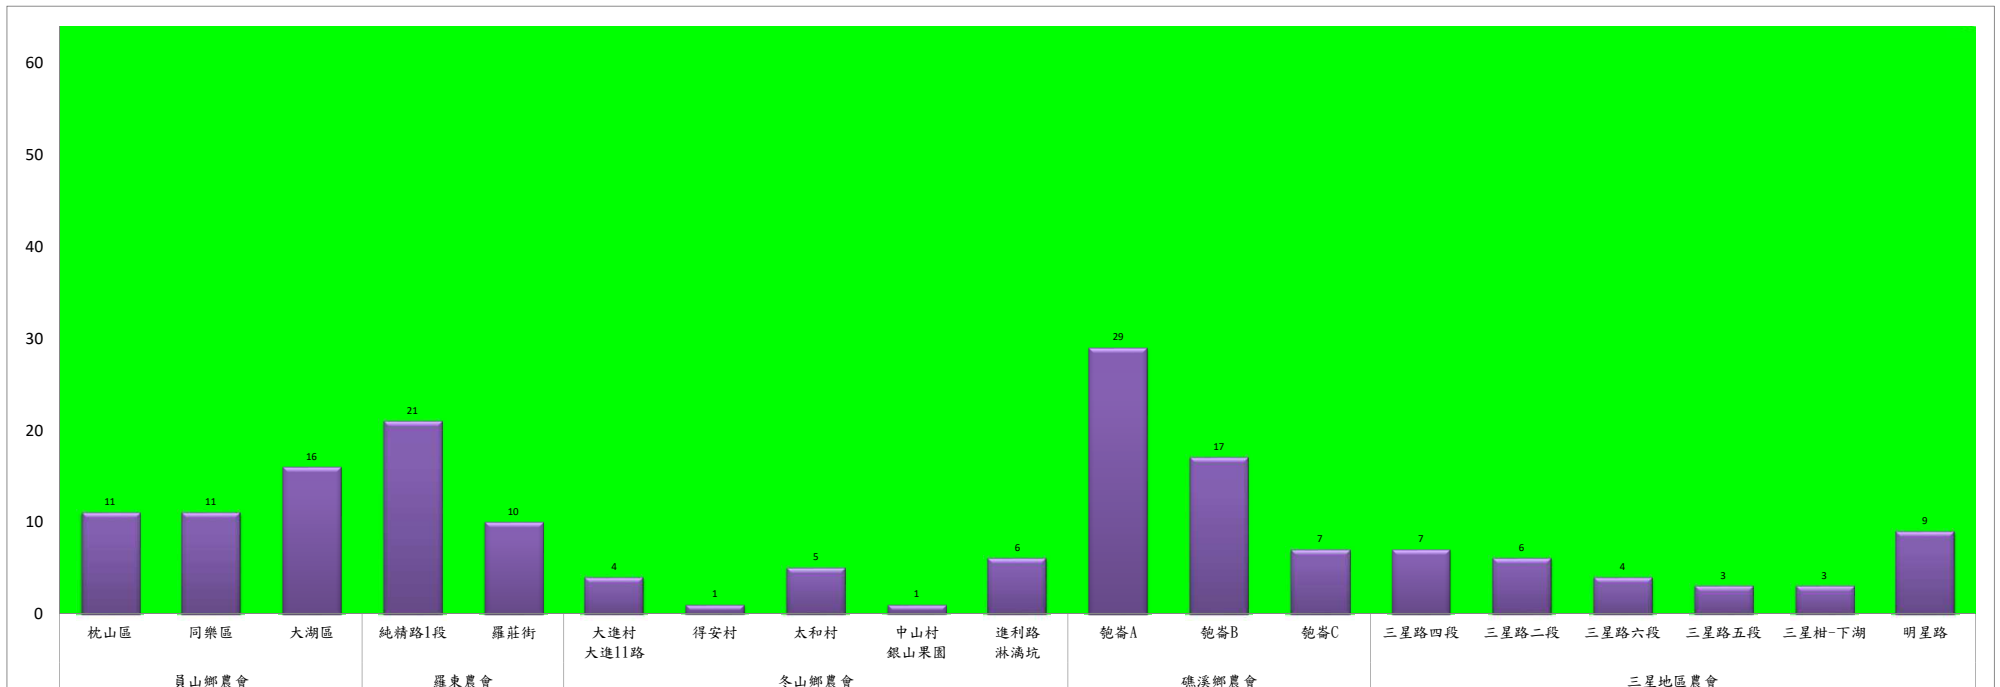

宜蘭縣 動植物防疫所

Animal and Plant Disease Control Center Yilan County

果實蠅	員山鄉農會			羅東農會		冬山鄉農會					礁溪鄉農會			三星地區農會					
	枕山區	同樂區	大湖區	純精路1段	羅莊街	大進村 大進11路	得安村	太和村	中山村 銀山果園	進利路 淋漓坑	飽崙A	飽崙B	飽崙C	三星路四 段	三星路二 段	三星路六 段	三星路五 段	三星柑- 下湖	明星 路
3月下旬	11	11	16	21	10	4	1	5	1	6	29	17	7	7	6	4	3	3	9

成蟲數燈號表示：

- 綠燈→小於65隻；防治良好
- 藍燈→65-256隻；預警
- 黃燈→257-1024隻；警戒
- 紅燈→1025隻以上；啟動防治