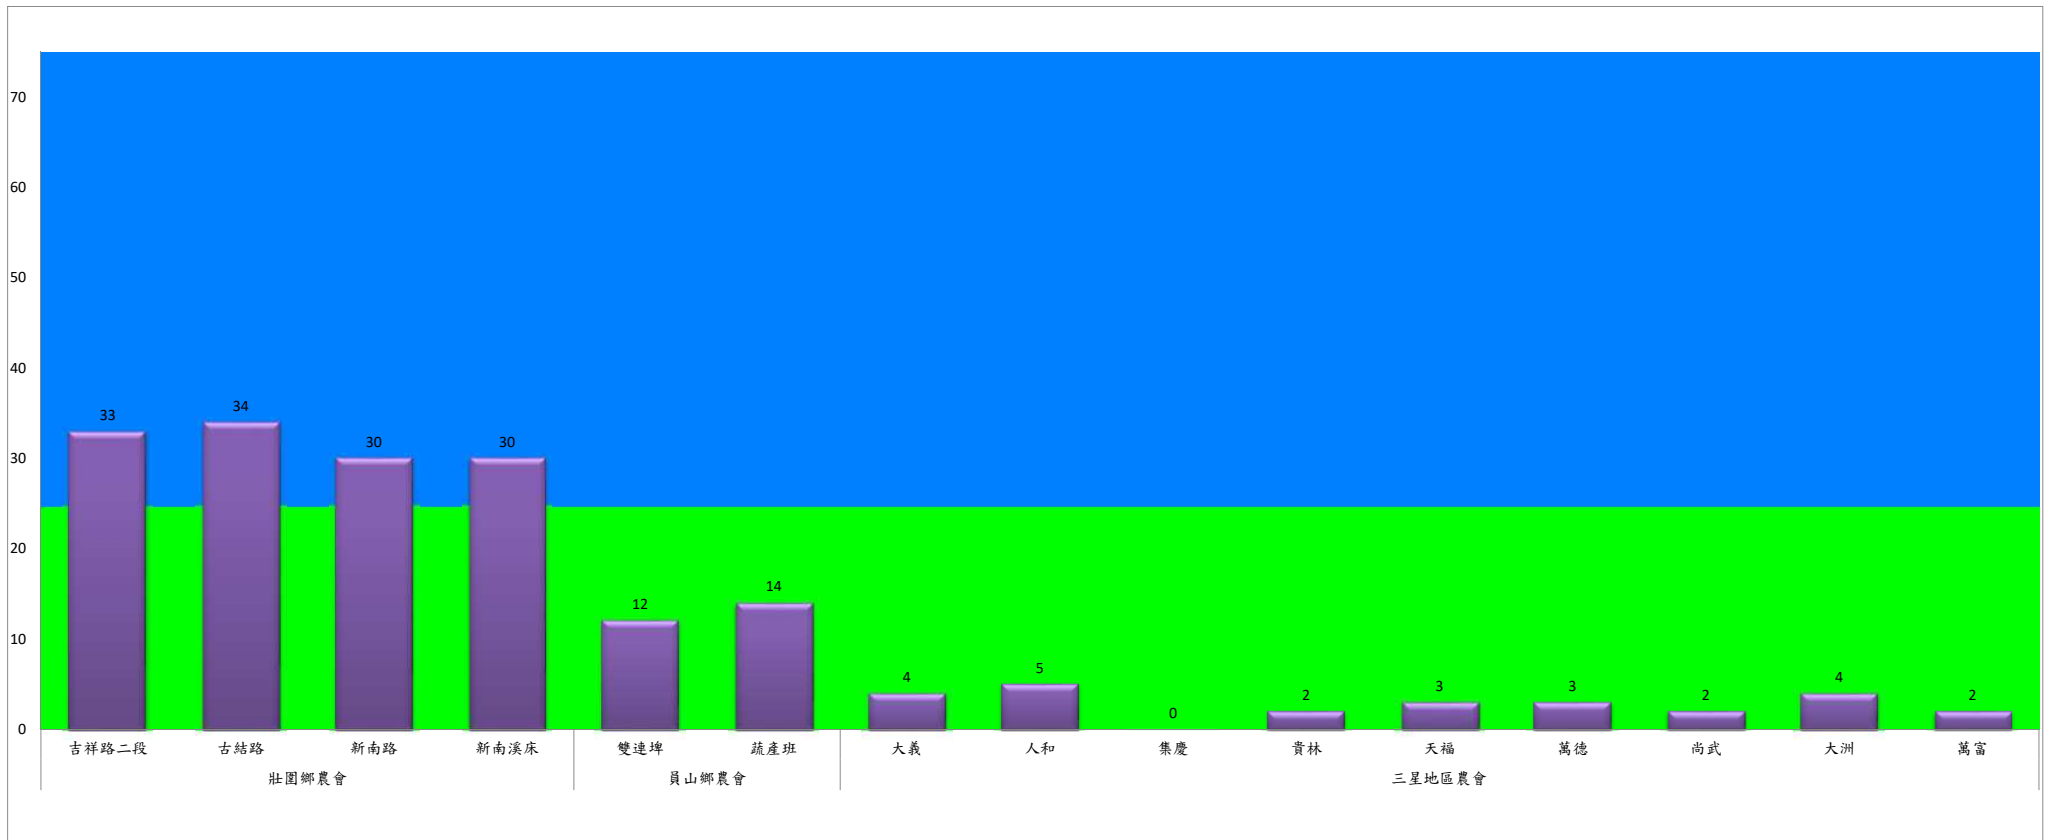

成蟲數燈號表示：

- 綠燈→小於65隻；防治良好
- 藍燈→65-256隻；預警
- 黃燈→257-1024隻；警戒
- 紅燈→1025隻以上；啟動防治

109年3月下旬瓜實蠅農會監測平均隻數

瓜實蠅	礁溪鄉					壯圍鄉				蘇澳地區		
	玉田村	玉石村	六結村	玉光村	二龍村	吉祥路二段	吉結路	新南路	美福路	朝陽里海岸路	農會後方	南澳南路
3月下旬	6	4	2	7	12	1	1	1	1	21	22	26

成蟲數燈號表示：

- 綠燈→小於65隻；防治良好
- 藍燈→65-256隻；預警
- 黃燈→257-1024隻；警戒
- 紅燈→1025隻以上；啟動防治

宜蘭縣 動植物防疫所

Animal and Plant Disease Control Center Yilan County

109年3月下旬斜紋夜蛾本所監測平均隻數

斜紋夜蛾	壯圍鄉			宜蘭市			員山鄉			三星鄉					礁溪鄉	
	新南村	美福村	美功路一段	雪隧路476巷	黎霧橋	國五旁	賢德路	水源路	思源路	拱照村	下湖	楓林二路	貴林路	花改場	玉石路	奇立丹路
3月下旬	245	110	37	113	120	92	104	88	70	25	47	164	65	29	124	125

成蟲數燈號表示：

- 綠燈→小於25隻；防治良好
- 藍燈→25-76隻；預警
- 黃燈→77-256隻；警戒
- 紅燈→257隻以上；啟動防治

109年3月下旬斜紋夜蛾農會監測平均隻數

斜紋夜蛾	壯圍鄉農會				員山鄉農會		三星地區農會								
	吉祥路二段	古結路	新南路	新南溪床	雙連埤	蔬產班	大義	人和	集慶	貴林	天福	萬德	尚武	大洲	萬富
3月下旬	33	34	30	30	12	14	4	5	0	2	3	3	2	4	2

成蟲數燈號表示：

- 綠燈→小於25隻；防治良好
- 藍燈→25-76隻；預警
- 黃燈→77-256隻；警戒
- 紅燈→257隻以上；啟動防治

109年3月下旬甜菜夜蛾本所監測平均隻數

甜菜夜蛾	壯圍鄉					宜蘭市			員山鄉			三星鄉				
	新南村	美福村	美功路一段	吉祥村	古結村	雪隧路476巷	黎霧橋	國五旁	賢德路	水源路	思源路	拱照村	下湖	楓林二路	貴林路	花改場
3月下旬	142	6	11	0	45	0	21	57	12	21	1	0	15	6	9	0