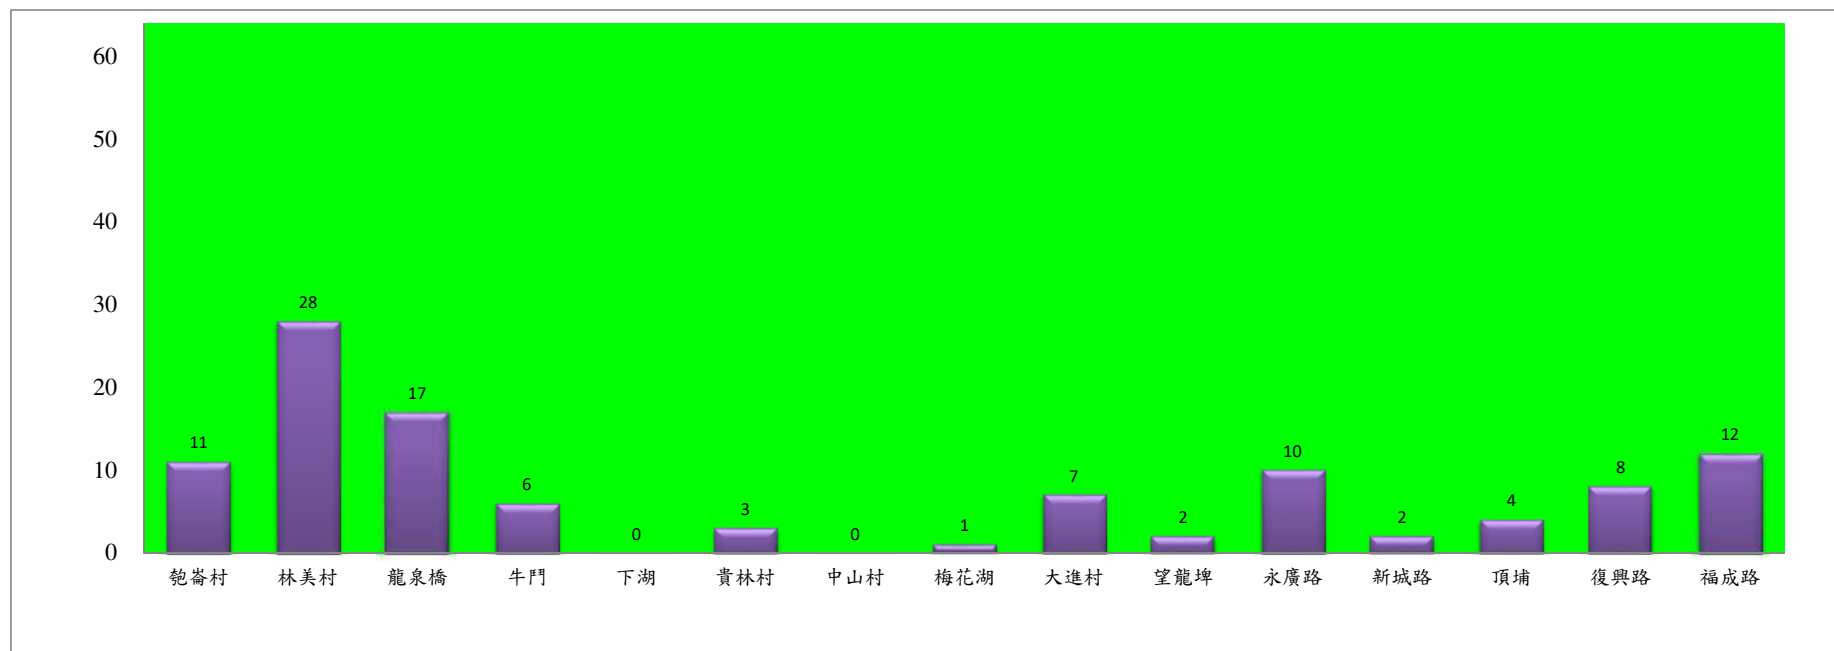

宜蘭縣 動植物防疫所

Animal and Plant Disease Control Center Yilan County

109年3月下旬果實蠅本所監測平均隻數

果實蠅	礁溪鄉			三星鄉			冬山鄉			員山			頭城		
	匏崙村	林美村	龍泉橋	牛鬥	下湖	貴林村	中山村	梅花湖	大進村	望龍埤	永廣路	新城路	頂埔	復興路	福成路
3月下旬	11	28	17	6	0	3	0	1	7	2	10	2	4	8	12

成蟲數燈號表示：

綠燈→小於65隻；防治良好

藍燈→65-256隻；預警

黃燈→257-1024隻；警戒

紅燈→1025隻以上；啟動防治

宜蘭縣 動植物防疫所

Animal and Plant Disease Control Center Yilan County

109年3月下旬果實蠅農會監測平均隻數