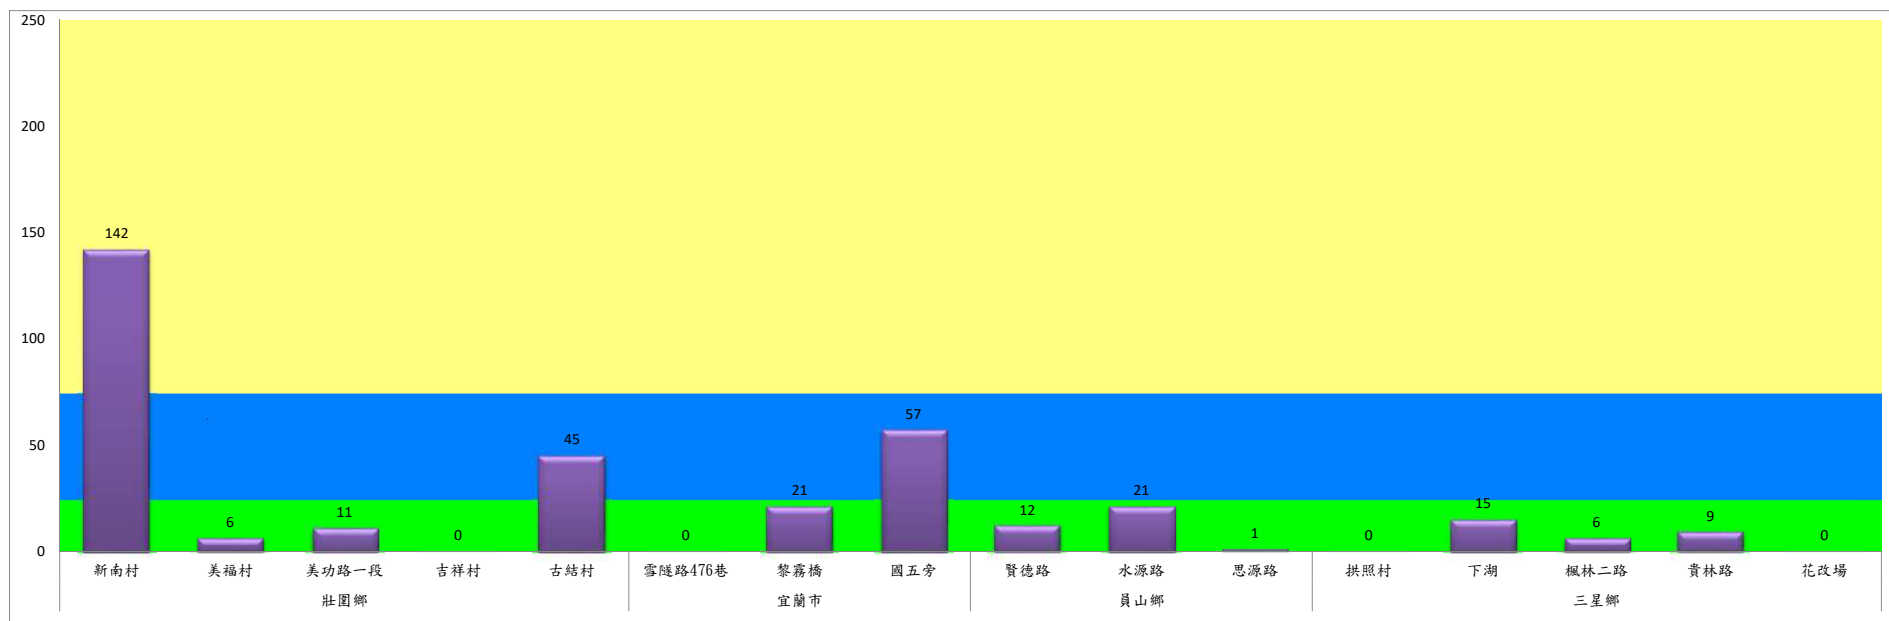

成蟲數燈號表示：

- 綠燈→小於65隻；防治良好
- 藍燈→65-256隻；預警
- 黃燈→257-1024隻；警戒
- 紅燈→1025隻以上；啟動防治

宜蘭縣 動植物防疫所

Animal and Plant Disease Control Center Yilan County

109年3月下旬斜紋夜蛾本所監測平均隻數

斜紋夜蛾	壯圍鄉			宜蘭市			員山鄉			三星鄉					礁溪鄉	
	新南村	美福村	美功路一段	雪隧路476巷	黎霧橋	國五旁	賢德路	水源路	思源路	拱照村	下湖	楓林二路	貴林路	花改場	玉石路	奇立丹路
3月下旬	245	110	37	113	120	92	104	88	70	25	47	164	65	29	124	125

成蟲數燈號表示：

- 綠燈→小於25隻；防治良好
- 藍燈→25-76隻；預警
- 黃燈→77-256隻；警戒
- 紅燈→257隻以上；啟動防治

109年3月下旬斜紋夜蛾農會監測平均隻數

斜紋夜蛾	壯圍鄉農會				員山鄉農會		三星地區農會								
	吉祥路二段	古結路	新南路	新南溪床	雙連埤	蔬產班	大義	人和	集慶	貴林	天福	萬德	尚武	大洲	萬富
3月下旬	33	34	30	30	12	14	4	5	0	2	3	3	2	4	2

成蟲數燈號表示：

- 綠燈→小於25隻；防治良好
- 藍燈→25-76隻；預警
- 黃燈→77-256隻；警戒
- 紅燈→257隻以上；啟動防治

109年3月下旬甜菜夜蛾本所監測平均隻數

甜菜夜蛾	壯圍鄉					宜蘭市			員山鄉			三星鄉				
	新南村	美福村	美功路一段	吉祥村	古結村	雪隧路476巷	黎霧橋	國五旁	賢德路	水源路	思源路	拱照村	下湖	楓林二路	貴林路	花改場
3月下旬	142	6	11	0	45	0	21	57	12	21	1	0	15	6	9	0

成蟲數燈號表示：

- 綠燈→小於25隻；防治良好
- 藍燈→25-76隻；預警
- 黃燈→77-256隻；警戒
- 紅燈→257隻以上；啟動防治

109年3月下旬甜菜夜蛾農會監測平均隻數

甜菜夜蛾	宜蘭市農會			壯圍鄉農會				員山鄉農會		三星地區農會								
	高速公路下	雪隧路旁	七張路旁	吉祥路二段	古結路	新南路	新南溪床	雙連埤	深溝	大義	人和	集慶	貴林	天福	萬德	尚武	大洲	萬富
3月下旬	39	15	11	14	15	15	12	12	17	2	1	0	2	2	1	1	3	2