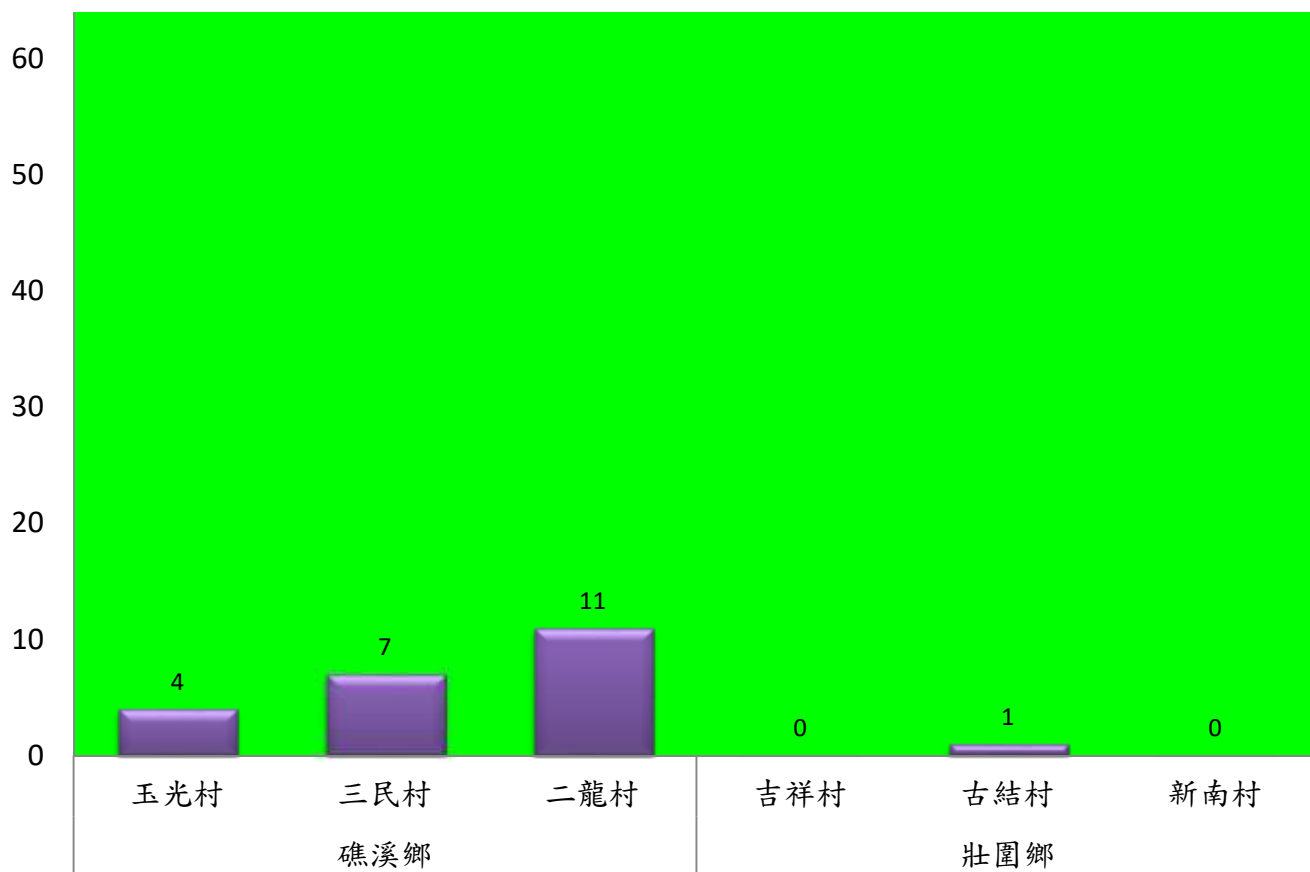

成蟲數燈號表示：

- 綠燈→小於65隻；防治良好
- 藍燈→65-256隻；預警
- 黃燈→257-1024隻；警戒
- 紅燈→1025隻以上；啟動防治

宜蘭縣 動植物防疫所

Animal and Plant Disease Control Center Yilan County

109年3月下旬瓜實蠅本所監測平均隻數

瓜實蠅	礁溪鄉			壯圍鄉		
	玉光村	三民村	二龍村	吉祥村	古結村	新南村
3月下旬	4	7	11	0	1	0

成蟲數燈號表示：

- 綠燈→小於65隻；防治良好
- 藍燈→65-256隻；預警
- 黃燈→257-1024隻；警戒
- 紅燈→1025隻以上；啟動防治

109年3月下旬瓜實蠅農會監測平均隻數

瓜實蠅	礁溪鄉					壯圍鄉				蘇澳地區		
	玉田村	玉石村	六結村	玉光村	二龍村	吉祥路二段	吉結路	新南路	美福路	朝陽里海岸路	農會後方	南澳南路
3月下旬	6	4	2	7	12	1	1	1	1	21	22	26