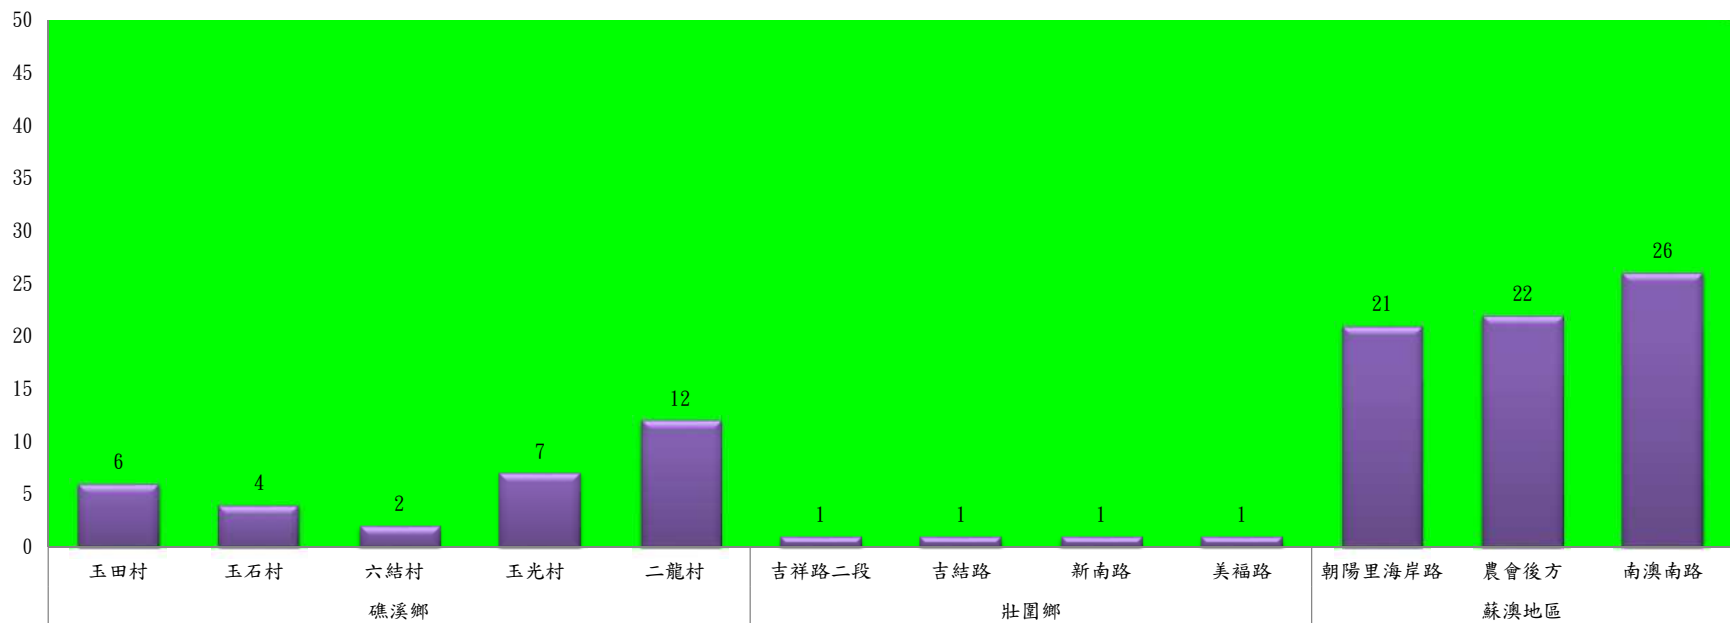

成蟲數燈號表示：

- 綠燈→小於65隻；防治良好
- 藍燈→65-256隻；預警
- 黃燈→257-1024隻；警戒
- 紅燈→1025隻以上；啟動防治

宜蘭縣 動植物防疫所

Animal and Plant Disease Control Center Yilan County

109年3月下旬瓜實蠅本所監測平均隻數

瓜實蠅	礁溪鄉			壯圍鄉		
	玉光村	三民村	二龍村	吉祥村	古結村	新南村
3月下旬	4	7	11	0	1	0

成蟲數燈號表示：

- 綠燈→小於65隻；防治良好
- 藍燈→65-256隻；預警
- 黃燈→257-1024隻；警戒
- 紅燈→1025隻以上；啟動防治

109年3月下旬瓜實蠅農會監測平均隻數

瓜實蠅	礁溪鄉					壯圍鄉				蘇澳地區		
	玉田村	玉石村	六結村	玉光村	二龍村	吉祥路二段	吉結路	新南路	美福路	朝陽里海岸路	農會後方	南澳南路
3月下旬	6	4	2	7	12	1	1	1	1	21	22	26