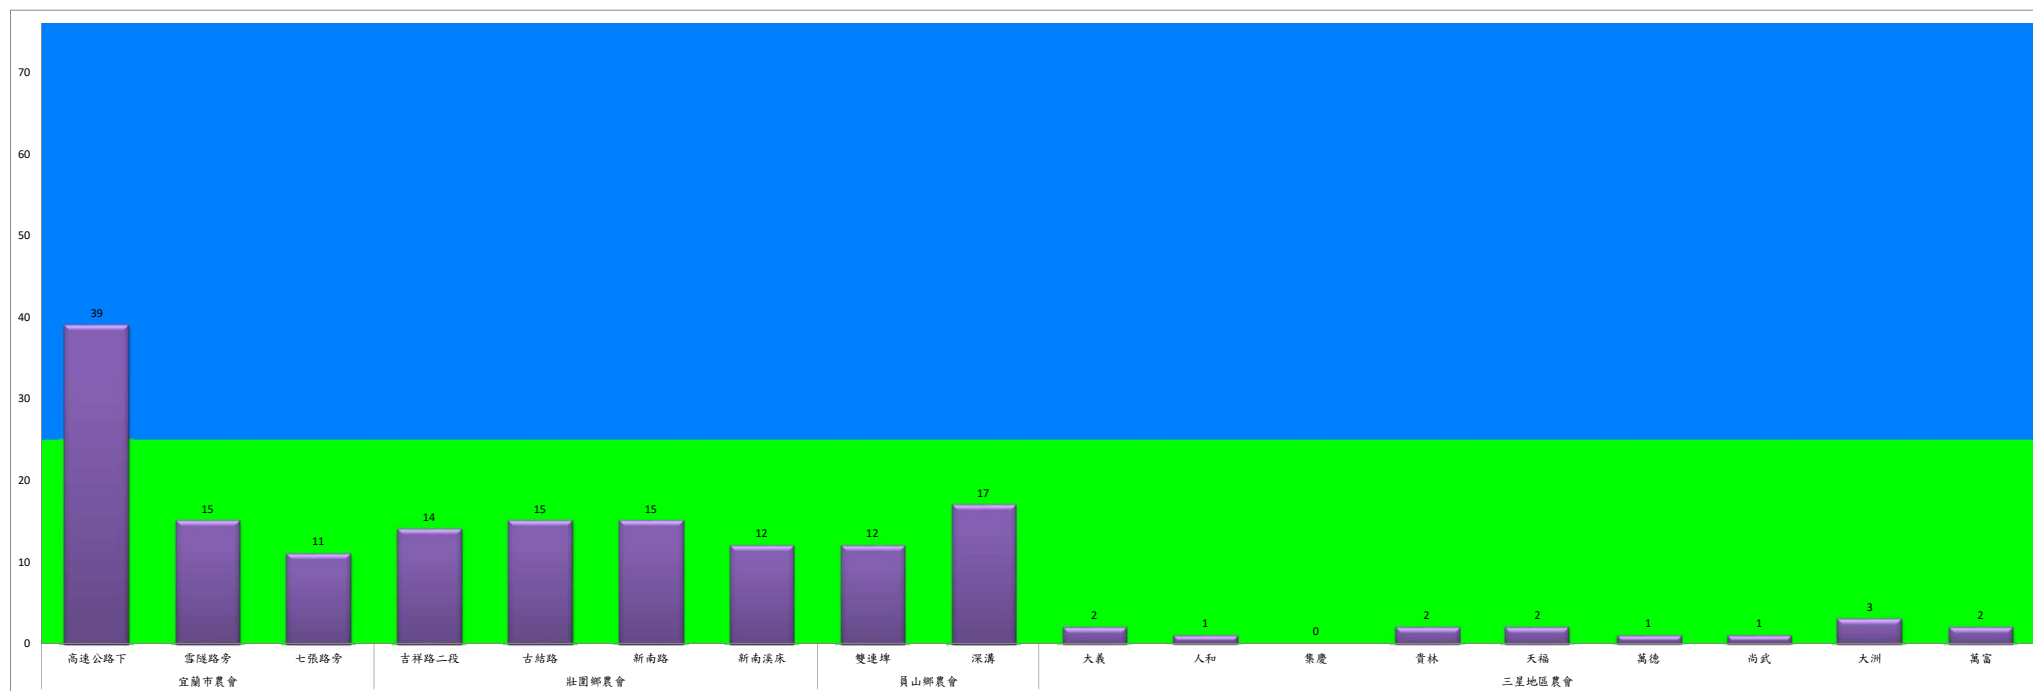

成蟲數燈號表示：

- 綠燈→小於25隻；防治良好
- 藍燈→25-76隻；預警
- 黃燈→77-256隻；警戒
- 紅燈→257隻以上；啟動防治

109年3月下旬斜紋夜蛾農會監測平均隻數

斜紋夜蛾	壯圍鄉農會				員山鄉農會		三星地區農會								
	吉祥路二段	古結路	新南路	新南溪床	雙連埤	蔬產班	大義	人和	集慶	貴林	天福	萬德	尚武	大洲	萬富
3月下旬	33	34	30	30	12	14	4	5	0	2	3	3	2	4	2

成蟲數燈號表示：

- 綠燈→小於25隻；防治良好
- 藍燈→25-76隻；預警
- 黃燈→77-256隻；警戒
- 紅燈→257隻以上；啟動防治

109年3月下旬甜菜夜蛾本所監測平均隻數

甜菜夜蛾	壯圍鄉					宜蘭市			員山鄉			三星鄉				
	新南村	美福村	美功路一段	吉祥村	古結村	雪隧路476巷	黎霧橋	國五旁	賢德路	水源路	思源路	拱照村	下湖	楓林二路	貴林路	花改場
3月下旬	142	6	11	0	45	0	21	57	12	21	1	0	15	6	9	0

成蟲數燈號表示：

- 綠燈→小於25隻；防治良好
- 藍燈→25-76隻；預警
- 黃燈→77-256隻；警戒
- 紅燈→257隻以上；啟動防治

109年3月下旬甜菜夜蛾農會監測平均隻數

甜菜夜蛾	宜蘭市農會			壯圍鄉農會				員山鄉農會		三星地區農會								
	高速公路下	雪隧路旁	七張路旁	吉祥路二段	古結路	新南路	新南溪床	雙連埤	深溝	大義	人和	集慶	貴林	天福	萬德	尚武	大洲	萬富
3月下旬	39	15	11	14	15	15	12	12	17	2	1	0	2	2	1	1	3	2