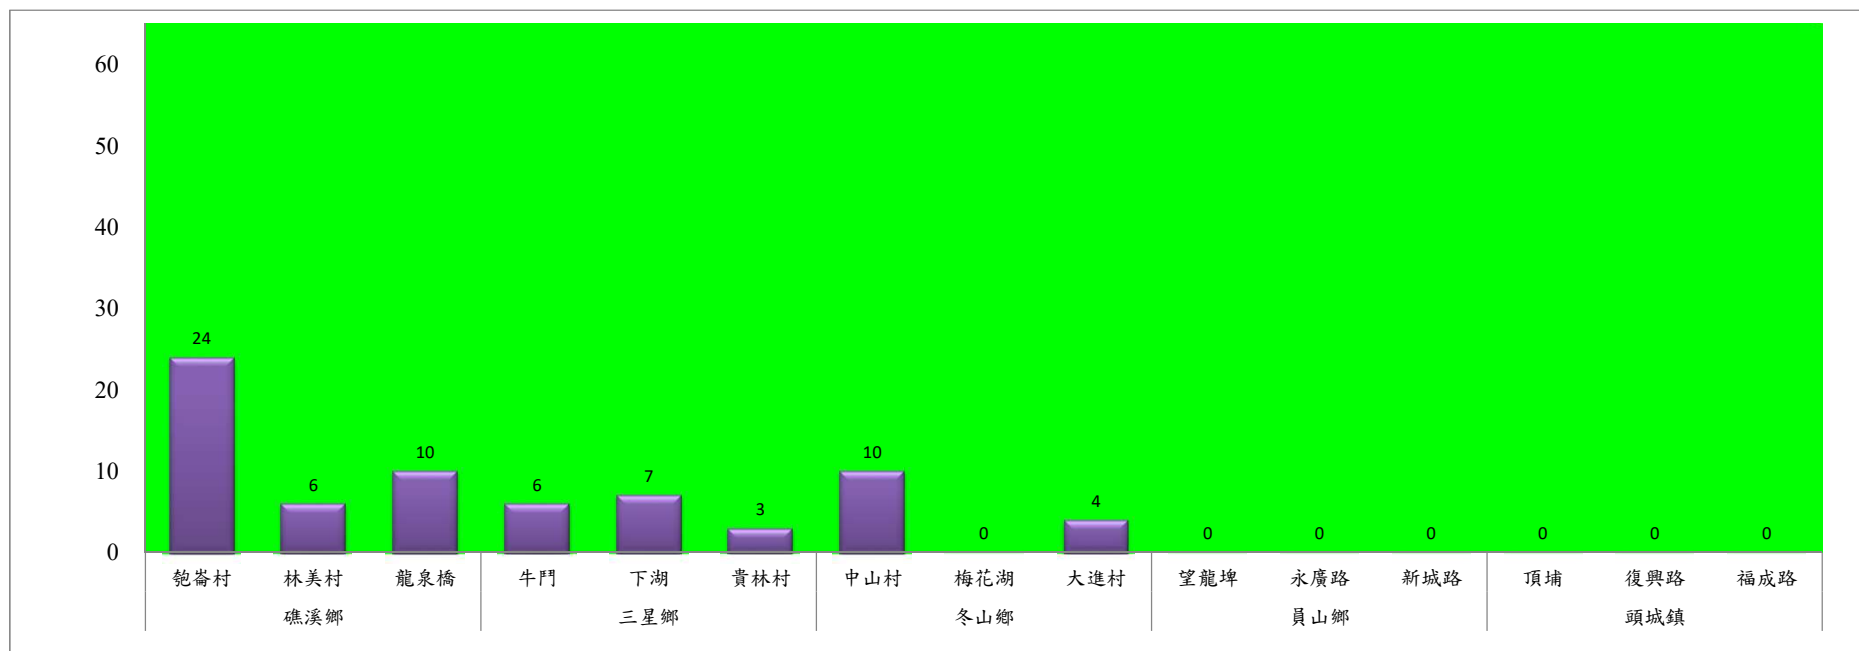

宜蘭縣 動植物防疫所

Animal and Plant Disease Control Center Yilan County

109年11月中旬果實蠅本所監測平均隻數

果實蠅	礁溪鄉			三星鄉			冬山鄉			員山鄉			頭城鎮		
	飽崙村	林美村	龍泉橋	牛鬥	下湖	貴林村	中山村	梅花湖	大進村	望龍埤	永廣路	新城路	頂埔	復興路	福成路
11月中旬	24	6	10	6	7	3	10	0	4	0	0	0	0	0	0

成蟲數燈號表示：

- 綠燈→小於65隻；防治良好
- 藍燈→65-256隻；預警
- 黃燈→257-1024隻；警戒
- 紅燈→1025隻以上；啟動防治

宜蘭縣 動植物防疫所

Animal and Plant Disease Control Center Yilan County

109年11月中旬果實蠅農會監測平均隻數

果實蠅	員山鄉農會			羅東鎮農會		冬山鄉農會					礁溪鄉農會			三星地區農會				
	枕山區	同樂區	大湖區	純精路1段	羅莊街	大進村 大進11路	得安村	太和村	中山村 銀山果園	進利路 淋漓坑	飽崙A	飽崙B	飽崙C	三星路四 段	三星路二 段	三星路 六段	三星柑-下 湖	明星路
11月中旬	19	57	7	32	39	6	6	8	5	7	30	23	5	38	154	47	19	16

成蟲數標號表示：
 綠燈→小於65隻：防治良好
 藍燈→65-256隻：預警
 黃燈→257-1024隻：警戒
 紅燈→1025隻以上：啟動防治

宜蘭縣 動植物防疫所

Animal and Plant Disease Control Center Yilan County

109年11月中旬瓜實蠅本所監測平均隻數

瓜實蠅	礁溪鄉			壯圍鄉		
	玉光村	三民村	二龍村	縣民	古結村	新南村
11月中旬	0	5	0	1	0	0