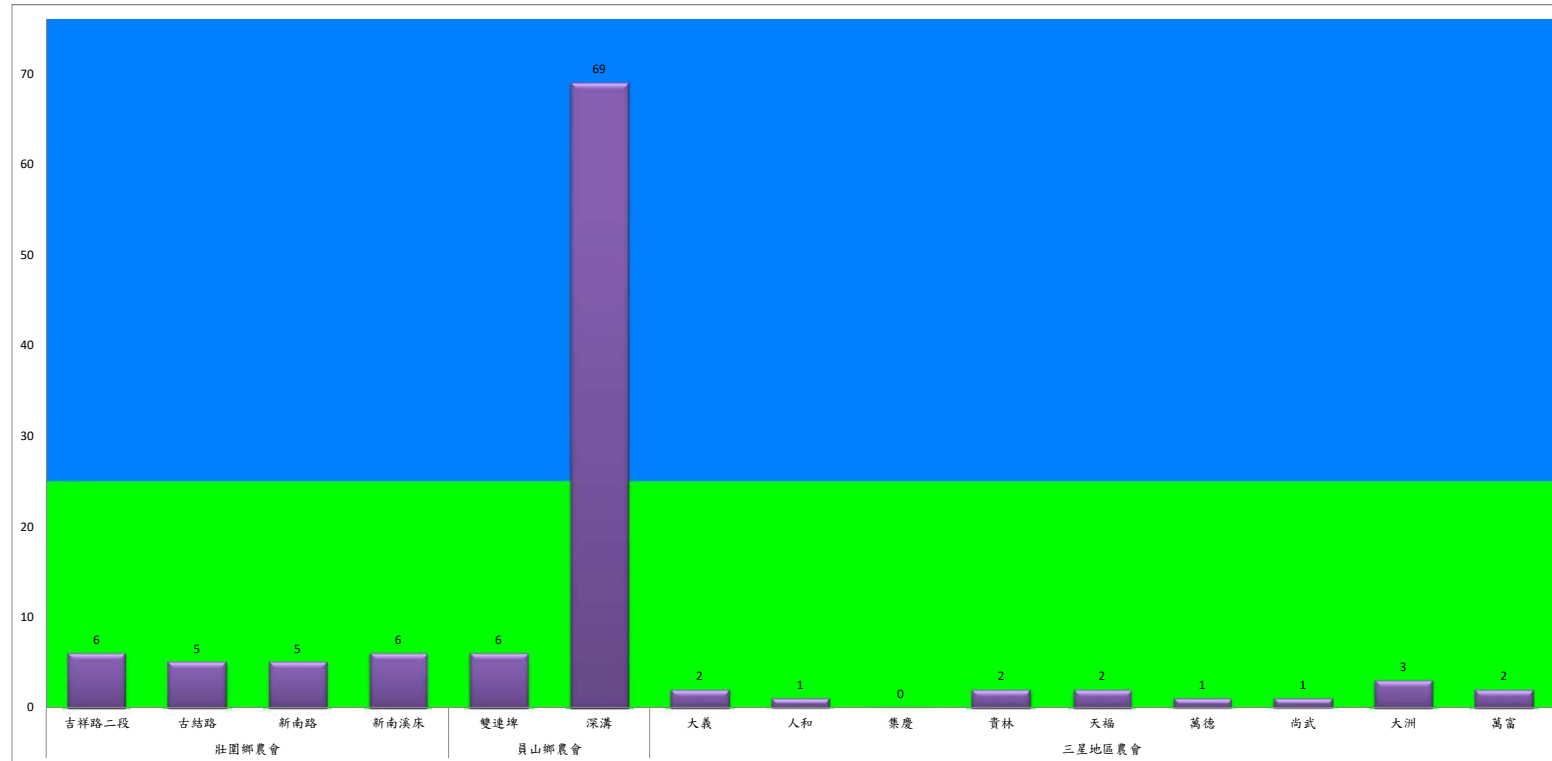

109年11月中旬斜紋夜蛾農會監測平均隻數

斜紋夜蛾	壯圍鄉農會				員山鄉農會		三星地區農會								
	吉祥路二段	古結路	新南路	新南溪床	雙連埤	蔬產班	大義	人和	集慶	貴林	天福	萬德	尚武	大洲	萬富
11月中旬	15	13	14	16	6	29	15	14	13	14	15	12	18	15	17

成蟲數燈號表示：

- 綠燈→小於25隻；防治良好
- 藍燈→26-76隻；預警
- 黃燈→77-256隻；警戒
- 紅燈→257隻以上；啟動防治

109年11月中旬甜菜夜蛾本所監測平均隻數

甜菜夜蛾	壯圍鄉			宜蘭市			員山鄉			三星鄉				
	美福村	新南村	東津路	雪隧路476巷	黎霧橋	國五旁	賢德路	水源路	思源路	拱照村	下湖	楓林二路	貴林路	五分三路
11月中旬	0	1	0	4	7	0	1	15	3	1	5	13	0	2

成蟲數燈號表示：

- 綠燈→小於25隻；防治良好
- 藍燈→26-76隻；預警
- 黃燈→77-256隻；警戒
- 紅燈→257隻以上；啟動防治

宜蘭縣 動植物防疫所

Animal and Plant Disease Control Center Yilan County

109年11月中旬甜菜夜蛾農會監測平均隻數

甜菜夜蛾	壯圍鄉農會				員山鄉農會		三星地區農會								
	吉祥路二段	古結路	新南路	新南溪床	雙連埤	深溝	大義	人和	集慶	貴林	天福	萬德	尚武	大洲	萬富
11月中旬	6	5	5	6	6	69	2	1	0	2	2	1	1	3	2

成蟲數燈號表示：

- 綠燈→小於25隻：防治良好
- 藍燈→25-76隻：預警
- 黃燈→77-256隻：警戒
- 紅燈→257隻以上：啟動防治