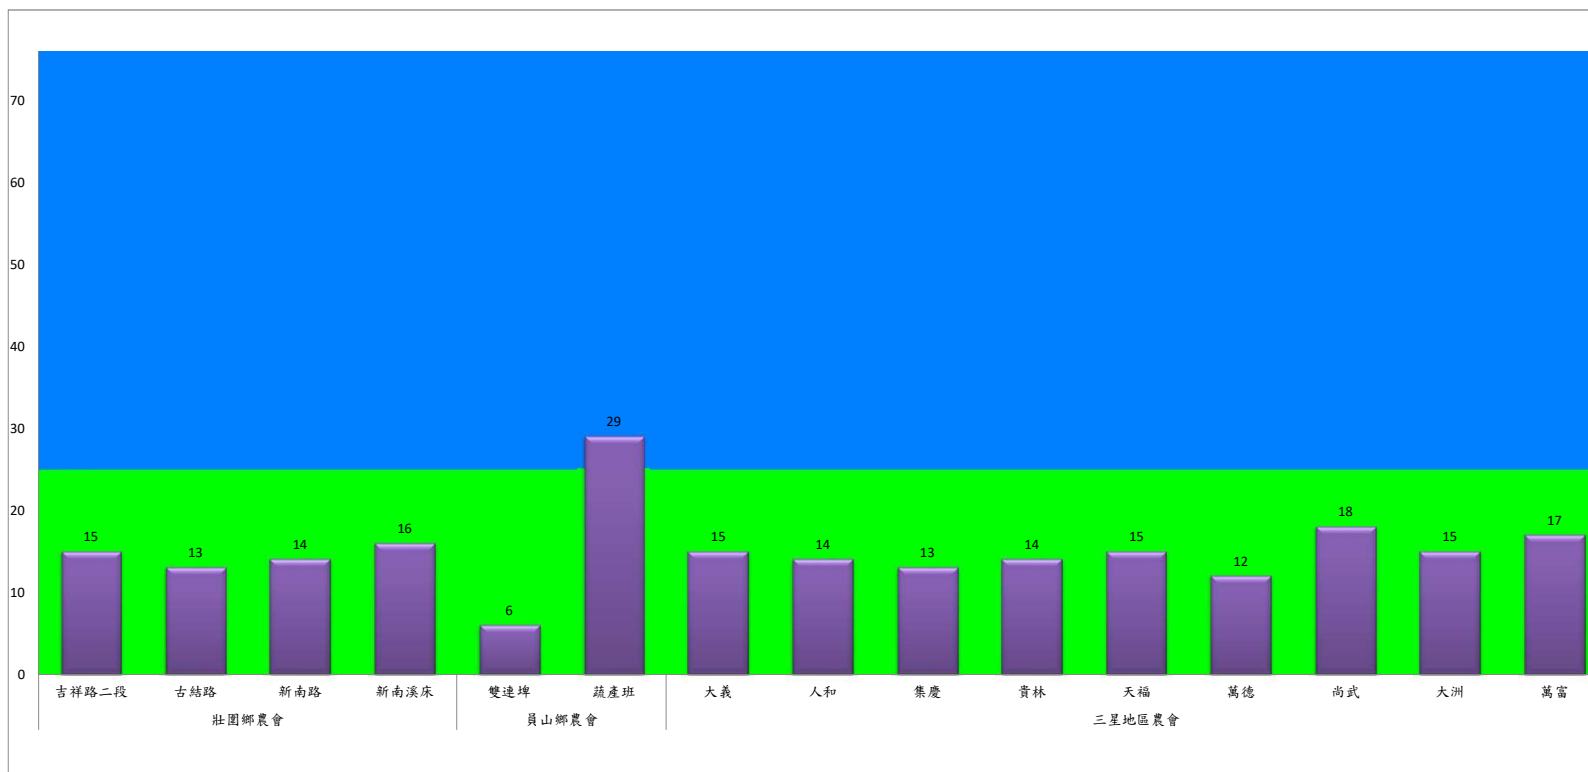

成蟲數燈號表示：

109年11月中旬瓜實蠅農會監測平均隻數

瓜實蠅	礁溪鄉					壯圍鄉			
	玉田村	玉石村	六結村	玉光村	二龍村	吉祥路二段	吉結路	新南路	美福路
11月中旬	6	5	4	15	10	5	5	5	5

成蟲數燈號表示：

宜蘭縣 動植物防疫所

Animal and Plant Disease Control Center Yilan County

109年11月中旬斜紋夜蛾本所監測平均隻數

斜紋夜蛾	壯圍鄉			宜蘭市			員山鄉			三星鄉					礁溪鄉	
	美福村	新南村	東津路	雪隧路476巷	黎霧橋	國五旁	賢德路	水源路	思源路	拱照村	下湖	楓林二路	貴林路	五分三路	玉石路	奇立丹路
11月中旬	39	25	1	12	22	24	33	84	49	1	79	80	88	30	35	59

成蟲數燈號表示：

- 綠燈→小於25隻；防治良好
- 藍燈→26-76隻；預警
- 黃燈→77-256隻；警戒
- 紅燈→257隻以上；啟動防治

109年11月中旬斜紋夜蛾農會監測平均隻數

斜紋夜蛾	壯圍鄉農會				員山鄉農會		三星地區農會								
	吉祥路二段	古結路	新南路	新南溪床	雙連埤	蔬產班	大義	人和	集慶	貴林	天福	萬德	尚武	大洲	萬富
11月中旬	15	13	14	16	6	29	15	14	13	14	15	12	18	15	17

成蟲數燈號表示：

- 綠燈→小於25隻；防治良好
- 藍燈→26-76隻；預警
- 黃燈→77-256隻；警戒
- 紅燈→257隻以上；啟動防治