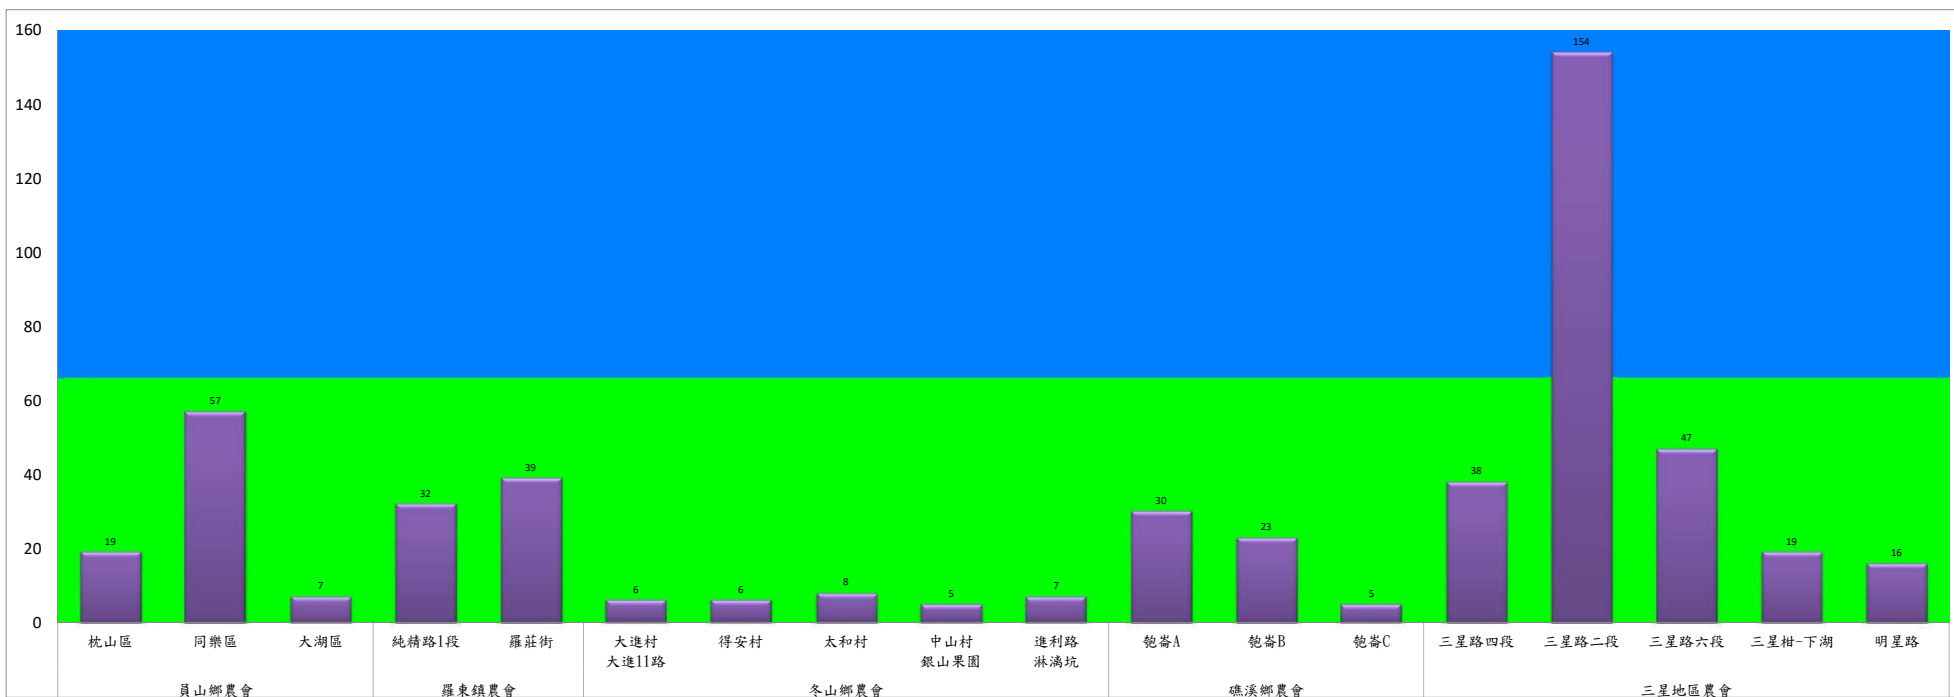

成蟲數燈號表示：

- 綠燈→小於65隻；防治良好
- 藍燈→65-256隻；預警
- 黃燈→257-1024隻；警戒
- 紅燈→1025隻以上；啟動防治

宜蘭縣 動植物防疫所

Animal and Plant Disease Control Center Yilan County

109年11月中旬果實蠅農會監測平均隻數

果實蠅	員山鄉農會			羅東鎮農會		冬山鄉農會					礁溪鄉農會			三星地區農會				
	枕山區	同樂區	大湖區	純精路1段	羅莊街	大進村 大進11路	得安村	太和村	中山村 銀山果園	進利路 淋漓坑	飽崙A	飽崙B	飽崙C	三星路四 段	三星路二 段	三星路 六段	三星柑-下 湖	明星路
11月中旬	19	57	7	32	39	6	6	8	5	7	30	23	5	38	154	47	19	16

成蟲數標號表示：
 綠燈→小於65隻：防治良好
 藍燈→65-256隻：預警
 黃燈→257-1024隻：警戒
 紅燈→1025隻以上：啟動防治

宜蘭縣 動植物防疫所

Animal and Plant Disease Control Center Yilan County

109年11月中旬瓜實蠅本所監測平均隻數

瓜實蠅	礁溪鄉			壯圍鄉		
	玉光村	三民村	二龍村	縣民	古結村	新南村
11月中旬	0	5	0	1	0	0