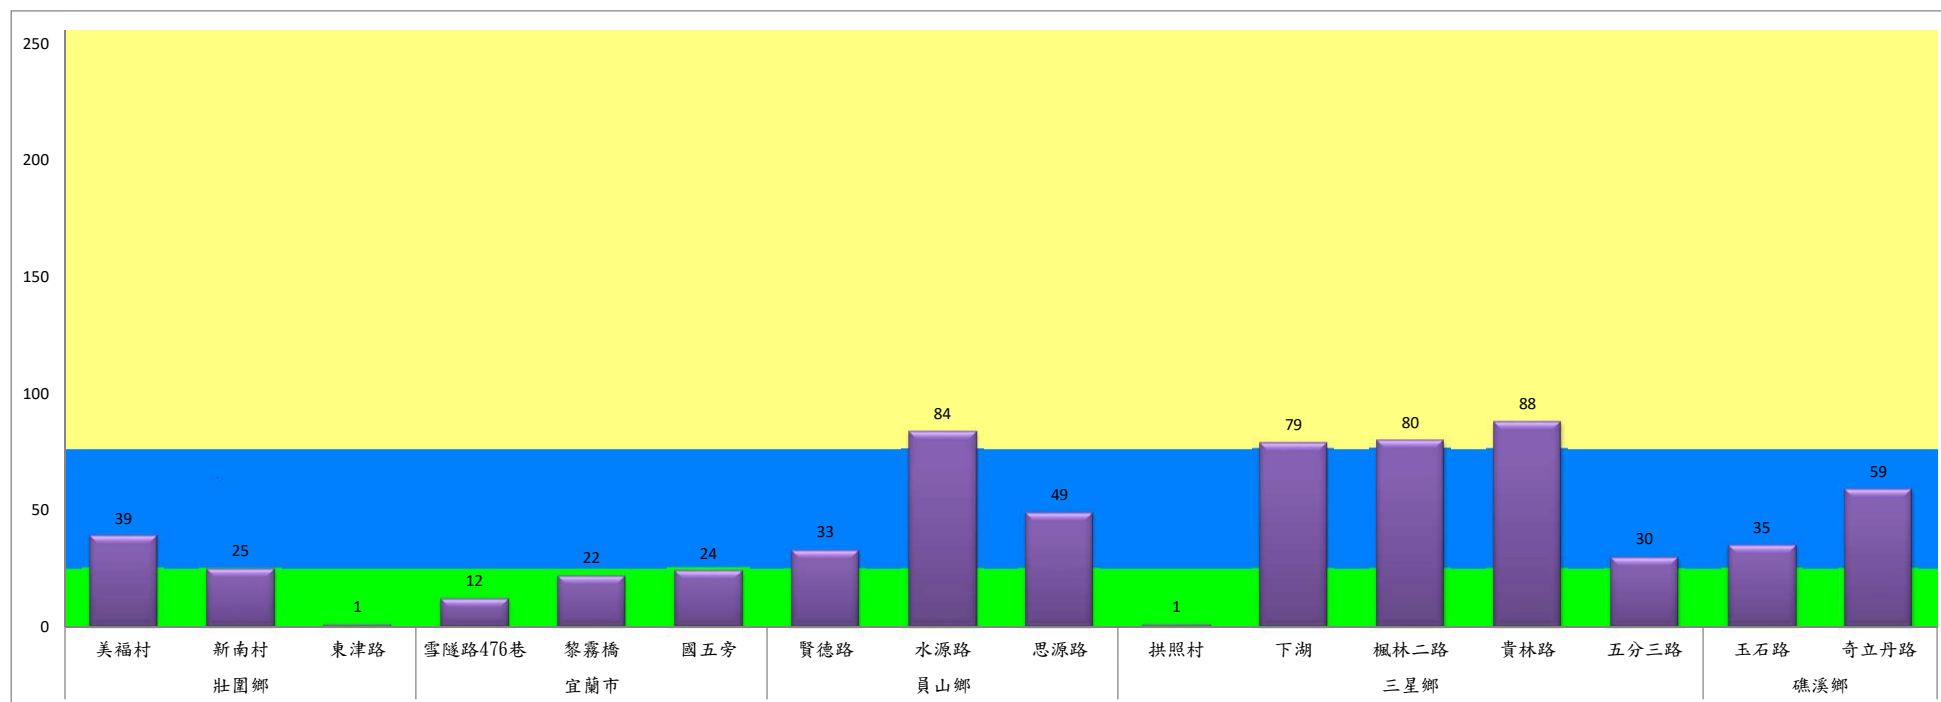

成蟲數標號表示：
 綠燈→小於65隻：防治良好
 藍燈→65-256隻：預警
 黃燈→257-1024隻：警戒
 紅燈→1025隻以上：啟動防治

宜蘭縣 動植物防疫所

Animal and Plant Disease Control Center Yilan County

109年11月中旬瓜實蠅本所監測平均隻數

瓜實蠅	礁溪鄉			壯圍鄉		
	玉光村	三民村	二龍村	縣民	古結村	新南村
11月中旬	0	5	0	1	0	0

成蟲數燈號表示：

109年11月中旬瓜實蠅農會監測平均隻數

瓜實蠅	礁溪鄉					壯圍鄉			
	玉田村	玉石村	六結村	玉光村	二龍村	吉祥路二段	吉結路	新南路	美福路
11月中旬	6	5	4	15	10	5	5	5	5

成蟲數燈號表示：

宜蘭縣 動植物防疫所

Animal and Plant Disease Control Center Yilan County

109年11月中旬斜紋夜蛾本所監測平均隻數

斜紋夜蛾	壯圍鄉			宜蘭市			員山鄉			三星鄉					礁溪鄉	
	美福村	新南村	東津路	雪隧路476巷	黎霧橋	國五旁	賢德路	水源路	思源路	拱照村	下湖	楓林二路	貴林路	五分三路	玉石路	奇立丹路
11月中旬	39	25	1	12	22	24	33	84	49	1	79	80	88	30	35	59

成蟲數燈號表示：

- 綠燈→小於25隻；防治良好
- 藍燈→26-76隻；預警
- 黃燈→77-256隻；警戒
- 紅燈→257隻以上；啟動防治

109年11月中旬斜紋夜蛾農會監測平均隻數

斜紋夜蛾	壯圍鄉農會				員山鄉農會		三星地區農會								
	吉祥路二段	古結路	新南路	新南溪床	雙連埤	蔬產班	大義	人和	集慶	貴林	天福	萬德	尚武	大洲	萬富
11月中旬	15	13	14	16	6	29	15	14	13	14	15	12	18	15	17

成蟲數燈號表示：

- 綠燈→小於25隻；防治良好
- 藍燈→26-76隻；預警
- 黃燈→77-256隻；警戒
- 紅燈→257隻以上；啟動防治