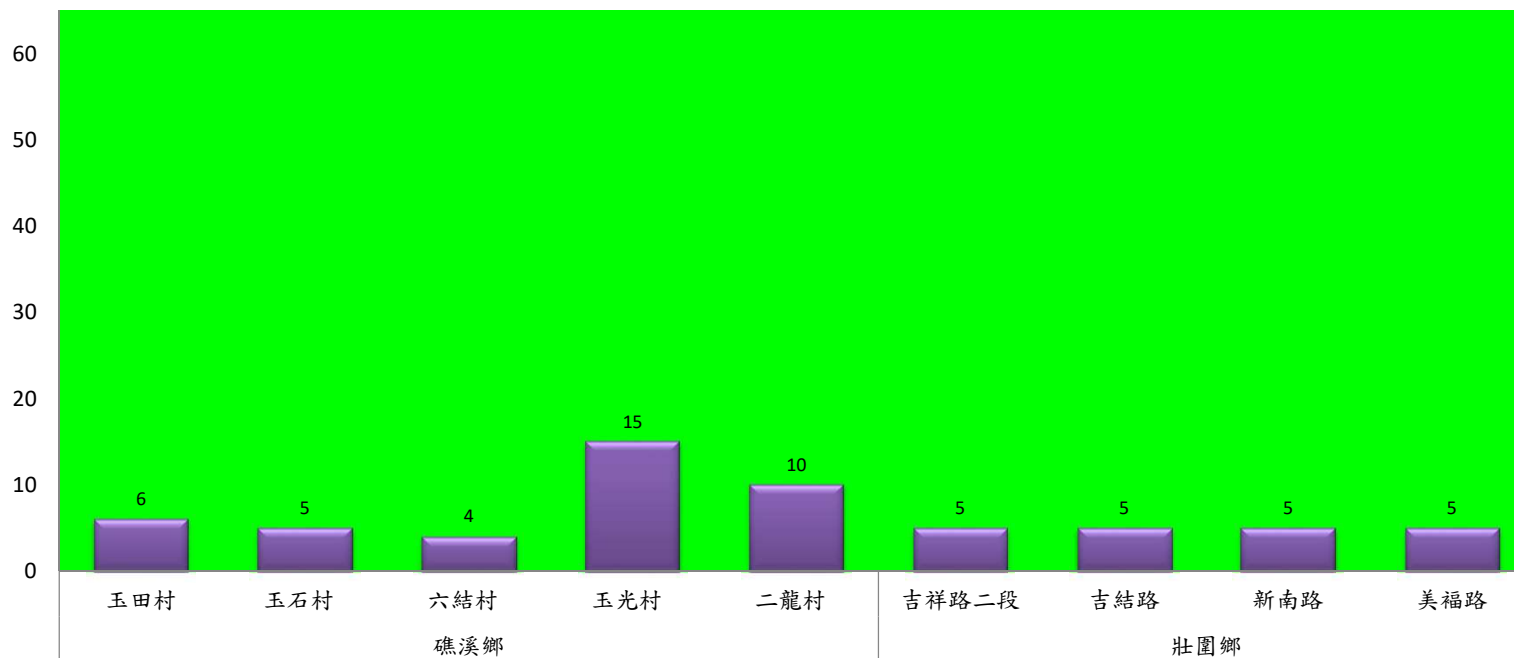

成蟲數燈號表示：

- 綠燈→小於65隻；防治良好
- 藍燈→65-256隻；預警
- 黃燈→257-1024隻；警戒
- 紅燈→1025隻以上；啟動防治

宜蘭縣 動植物防疫所

Animal and Plant Disease Control Center Yilan County

109年11月中旬果實蠅農會監測平均隻數

果實蠅	員山鄉農會			羅東鎮農會		冬山鄉農會					礁溪鄉農會			三星地區農會				
	枕山區	同樂區	大湖區	純精路1段	羅莊街	大進村 大進11路	得安村	太和村	中山村 銀山果園	進利路 淋漓坑	飽崙A	飽崙B	飽崙C	三星路四 段	三星路二 段	三星路 六段	三星柑-下 湖	明星路
11月中旬	19	57	7	32	39	6	6	8	5	7	30	23	5	38	154	47	19	16

成蟲數標號表示：
 綠燈→小於65隻：防治良好
 藍燈→65-256隻：預警
 黃燈→257-1024隻：警戒
 紅燈→1025隻以上：啟動防治

宜蘭縣 動植物防疫所

Animal and Plant Disease Control Center Yilan County

109年11月中旬瓜實蠅本所監測平均隻數

瓜實蠅	礁溪鄉			壯圍鄉		
	玉光村	三民村	二龍村	縣民	古結村	新南村
11月中旬	0	5	0	1	0	0

成蟲數燈號表示：

109年11月中旬瓜實蠅農會監測平均隻數

瓜實蠅	礁溪鄉					壯圍鄉			
	玉田村	玉石村	六結村	玉光村	二龍村	吉祥路二段	吉結路	新南路	美福路
11月中旬	6	5	4	15	10	5	5	5	5

成蟲數燈號表示：

宜蘭縣 動植物防疫所

Animal and Plant Disease Control Center Yilan County

109年11月中旬斜紋夜蛾本所監測平均隻數