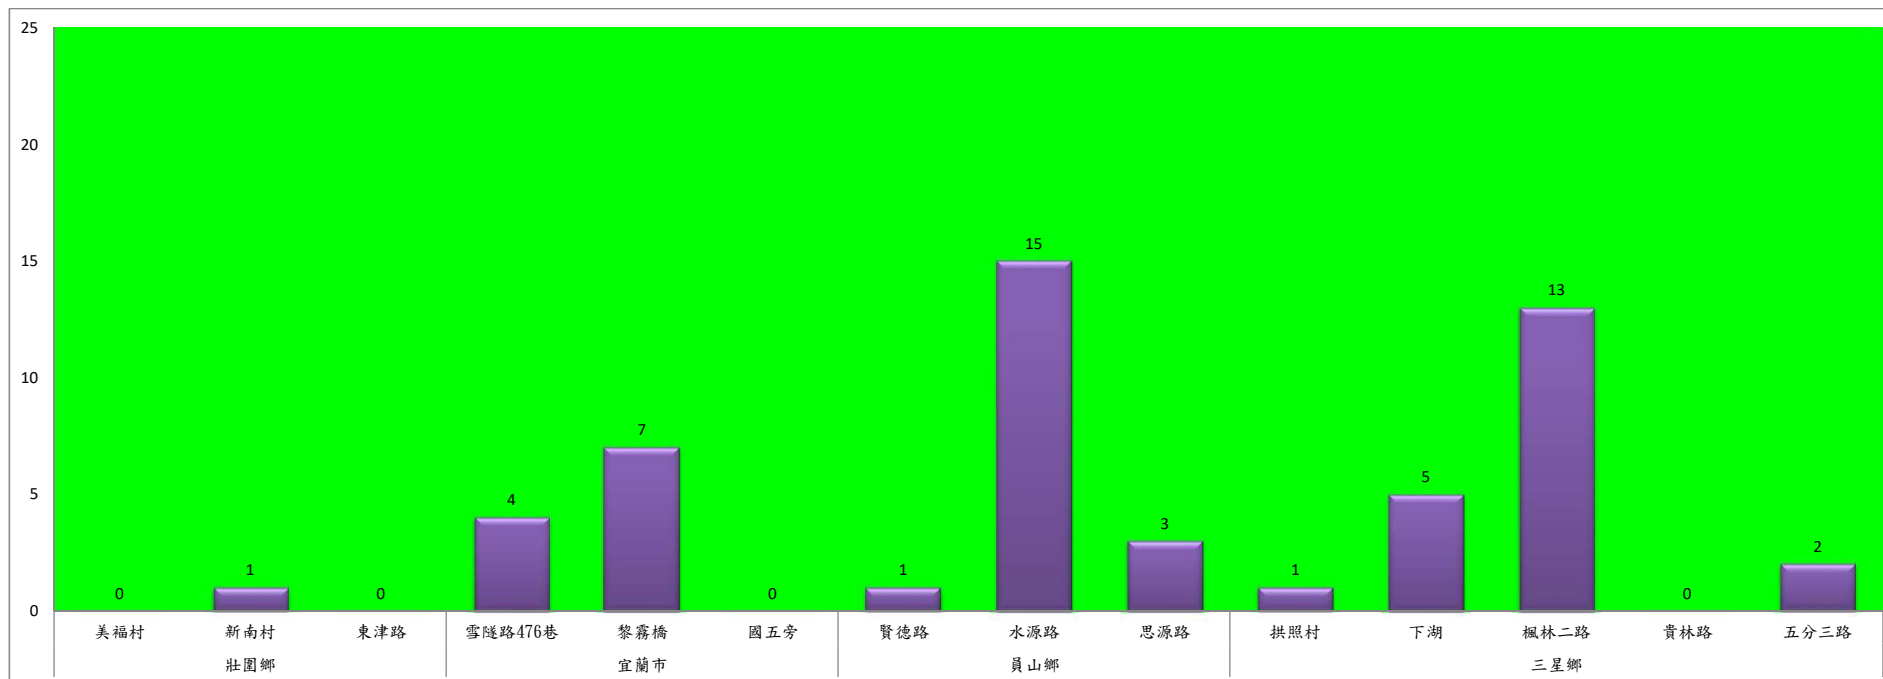

109年11月中旬斜紋夜蛾農會監測平均隻數

斜紋夜蛾	壯圍鄉農會				員山鄉農會		三星地區農會								
	吉祥路二段	古結路	新南路	新南溪床	雙連埤	蔬產班	大義	人和	集慶	貴林	天福	萬德	尚武	大洲	萬富
11月中旬	15	13	14	16	6	29	15	14	13	14	15	12	18	15	17

成蟲數燈號表示：

- 綠燈→小於25隻；防治良好
- 藍燈→26-76隻；預警
- 黃燈→77-256隻；警戒
- 紅燈→257隻以上；啟動防治

109年11月中旬甜菜夜蛾本所監測平均隻數

甜菜夜蛾	壯圍鄉			宜蘭市			員山鄉			三星鄉				
	美福村	新南村	東津路	雪隧路476巷	黎霧橋	國五旁	賢德路	水源路	思源路	拱照村	下湖	楓林二路	貴林路	五分三路
11月中旬	0	1	0	4	7	0	1	15	3	1	5	13	0	2

成蟲數燈號表示：

- 綠燈→小於25隻；防治良好
- 藍燈→26-76隻；預警
- 黃燈→77-256隻；警戒
- 紅燈→257隻以上；啟動防治