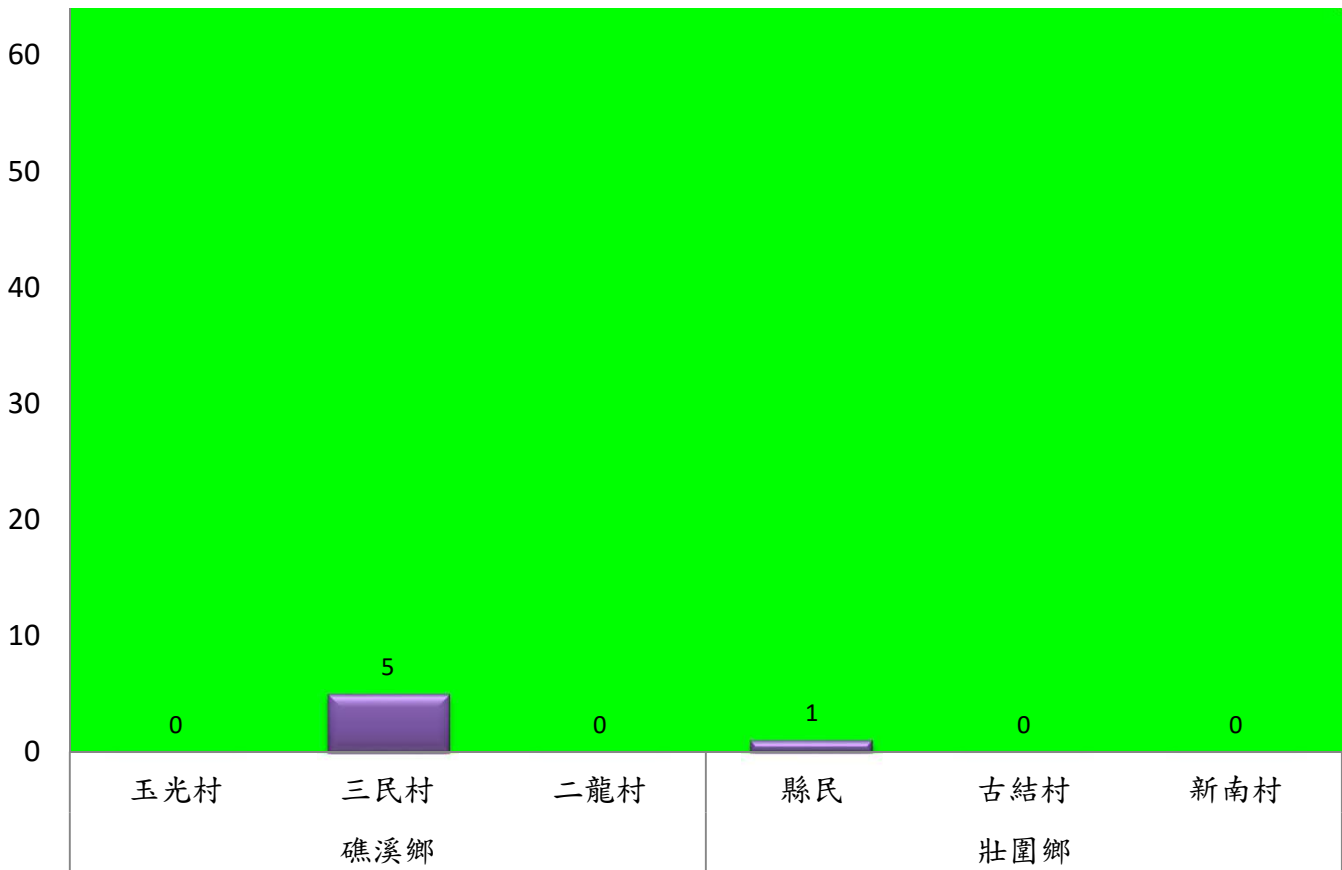

成蟲數燈號表示：

- 綠燈→小於65隻；防治良好
- 藍燈→65-256隻；預警
- 黃燈→257-1024隻；警戒
- 紅燈→1025隻以上；啟動防治

宜蘭縣 動植物防疫所

Animal and Plant Disease Control Center Yilan County

109年11月中旬果實蠅農會監測平均隻數

果實蠅	員山鄉農會			羅東鎮農會		冬山鄉農會					礁溪鄉農會			三星地區農會				
	枕山區	同樂區	大湖區	純精路1段	羅莊街	大進村 大進11路	得安村	太和村	中山村 銀山果園	進利路 淋漓坑	飽崙A	飽崙B	飽崙C	三星路四 段	三星路二 段	三星路 六段	三星柑-下 湖	明星路
11月中旬	19	57	7	32	39	6	6	8	5	7	30	23	5	38	154	47	19	16

成蟲數標號表示：
 綠燈→小於65隻：防治良好
 藍燈→65-256隻：預警
 黃燈→257-1024隻：警戒
 紅燈→1025隻以上：啟動防治

宜蘭縣 動植物防疫所

Animal and Plant Disease Control Center Yilan County

109年11月中旬瓜實蠅本所監測平均隻數

瓜實蠅	礁溪鄉			壯圍鄉		
	玉光村	三民村	二龍村	縣民	古結村	新南村
11月中旬	0	5	0	1	0	0

成蟲數燈號表示：

109年11月中旬瓜實蠅農會監測平均隻數

瓜實蠅	礁溪鄉					壯圍鄉			
	玉田村	玉石村	六結村	玉光村	二龍村	吉祥路二段	吉結路	新南路	美福路
11月中旬	6	5	4	15	10	5	5	5	5

成蟲數燈號表示：

宜蘭縣 動植物防疫所

Animal and Plant Disease Control Center Yilan County

109年11月中旬斜紋夜蛾本所監測平均隻數