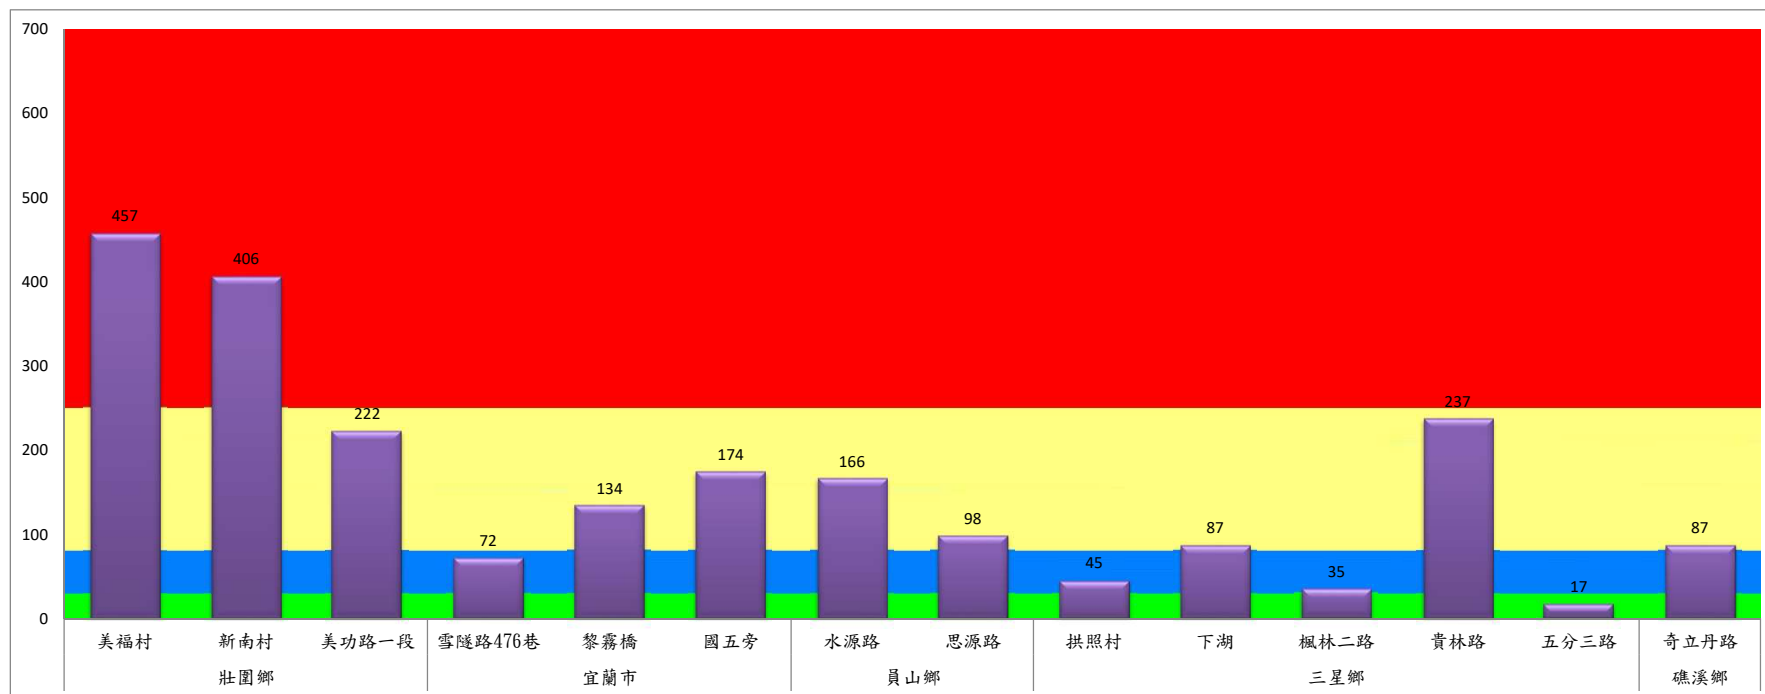

## 109年7月中旬瓜實蠅本所監測平均隻數

瓜實蠅	礁溪鄉			壯圍鄉		
	玉光村	三民村	二龍村	吉祥村	古結村	新南村
7月中旬	0	2	0	2	127	50

成蟲數燈號表示：

- 綠燈→小於65隻；防治良好
- 藍燈→65-256隻；預警
- 黃燈→257-1024隻；警戒
- 紅燈→1025隻以上；啟動防治

109年7月中旬瓜實蠅農會監測平均隻數

瓜實蠅	礁溪鄉					壯圍鄉			
	玉田村	玉石村	六結村	玉光村	二龍村	吉祥路二段	吉結路	新南路	美福路
7月中旬	12	18	9	19	26	22	24	24	24

成蟲數燈號表示：

- 綠燈→小於65隻；防治良好
- 藍燈→65-256隻；預警
- 黃燈→257-1024隻；警戒
- 紅燈→1025隻以上；啟動防治

## 109年7月中旬斜紋夜蛾本所監測平均隻數

斜紋夜蛾	壯圍鄉			宜蘭市			員山鄉		三星鄉				礁溪鄉	
	美福村	新南村	美功路一段	雪隧路476巷	黎霧橋	國五旁	水源路	思源路	拱照村	下湖	楓林二路	貴林路	五分三路	奇立丹路
7月中旬	457	406	222	72	134	174	166	98	45	87	35	237	17	87

成蟲數燈號表示：

- 綠燈→小於25隻；防治良好
- 藍燈→26-76隻；預警
- 黃燈→77-256隻；警戒
- 紅燈→257隻以上；啟動防治