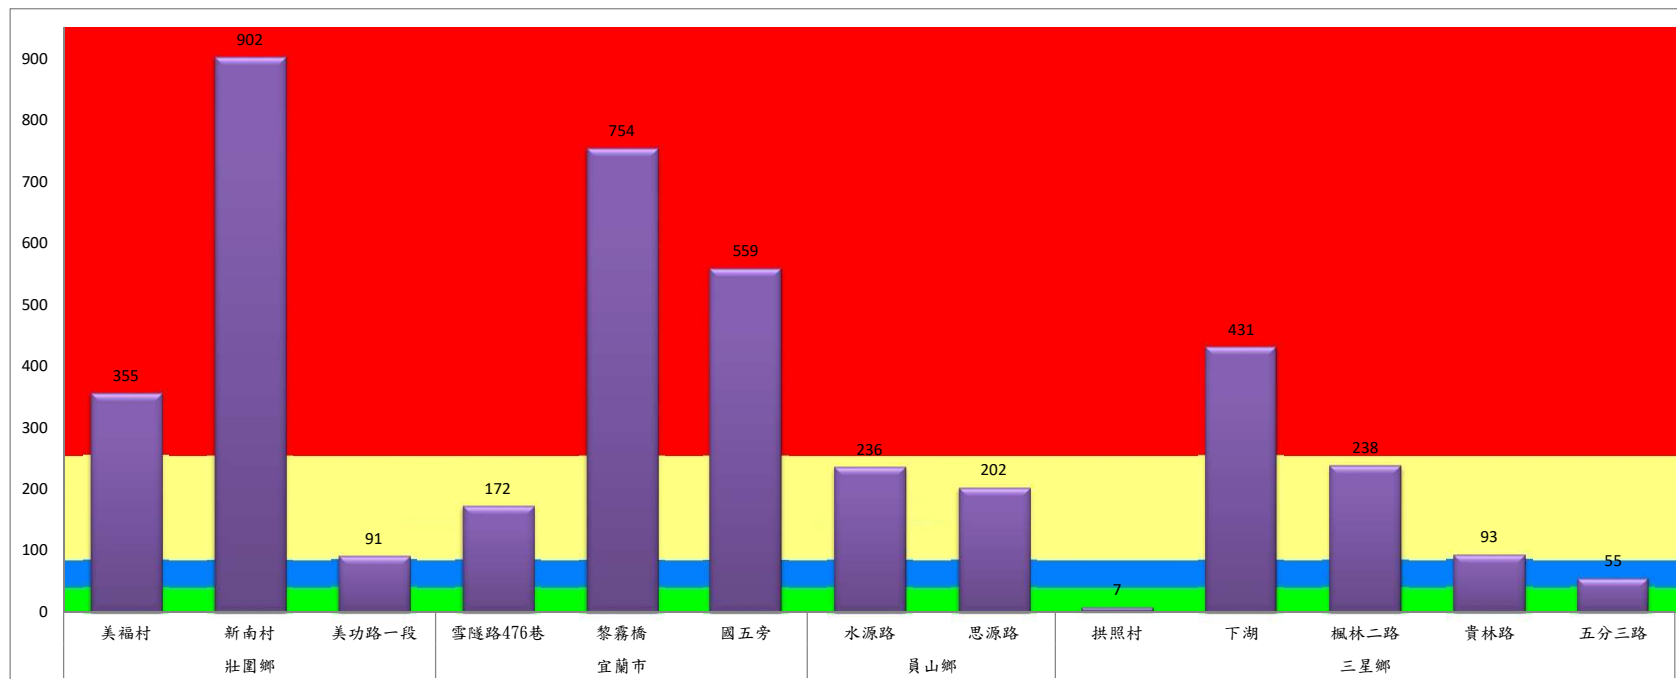

## 109年7月中旬斜紋夜蛾本所監測平均隻數

斜紋夜蛾	壯圍鄉			宜蘭市			員山鄉		三星鄉				礁溪鄉	
	美福村	新南村	美功路一段	雪隧路476巷	黎霧橋	國五旁	水源路	思源路	拱照村	下湖	楓林二路	貴林路	五分三路	奇立丹路
7月中旬	457	406	222	72	134	174	166	98	45	87	35	237	17	87

成蟲數燈號表示：

- 綠燈→小於25隻；防治良好
- 藍燈→26-76隻；預警
- 黃燈→77-256隻；警戒
- 紅燈→257隻以上；啟動防治

109年7月中旬斜紋夜蛾農會監測平均隻數

斜紋夜蛾	壯圍鄉農會				員山鄉農會		三星地區農會								
	吉祥路二段	古結路	新南路	新南溪床	雙連埤	蔬產班	大義	人和	集慶	貴林	天福	萬德	尚武	大洲	萬富
7月中旬	48	50	48	49	85	75	13	43	0	7	6	10	7	0	6

成蟲數燈號表示：

- 綠燈→小於25隻；防治良好
- 藍燈→25-76隻；預警
- 黃燈→77-256隻；警戒
- 紅燈→257隻以上；啟動防治

## 109年7月中旬甜菜夜蛾本所監測平均隻數

甜菜夜蛾	壯圍鄉			宜蘭市			員山鄉		三星鄉				
	美福村	新南村	美功路一段	雪隧路476巷	黎霧橋	國五旁	水源路	思源路	拱照村	下湖	楓林二路	貴林路	五分三路
7月中旬	355	902	91	172	754	559	236	202	7	431	238	93	55

成蟲數燈號表示：

- 綠燈→小於25隻；防治良好
- 藍燈→25-76隻；預警
- 黃燈→77-256隻；警戒
- 紅燈→257隻以上；啟動防治