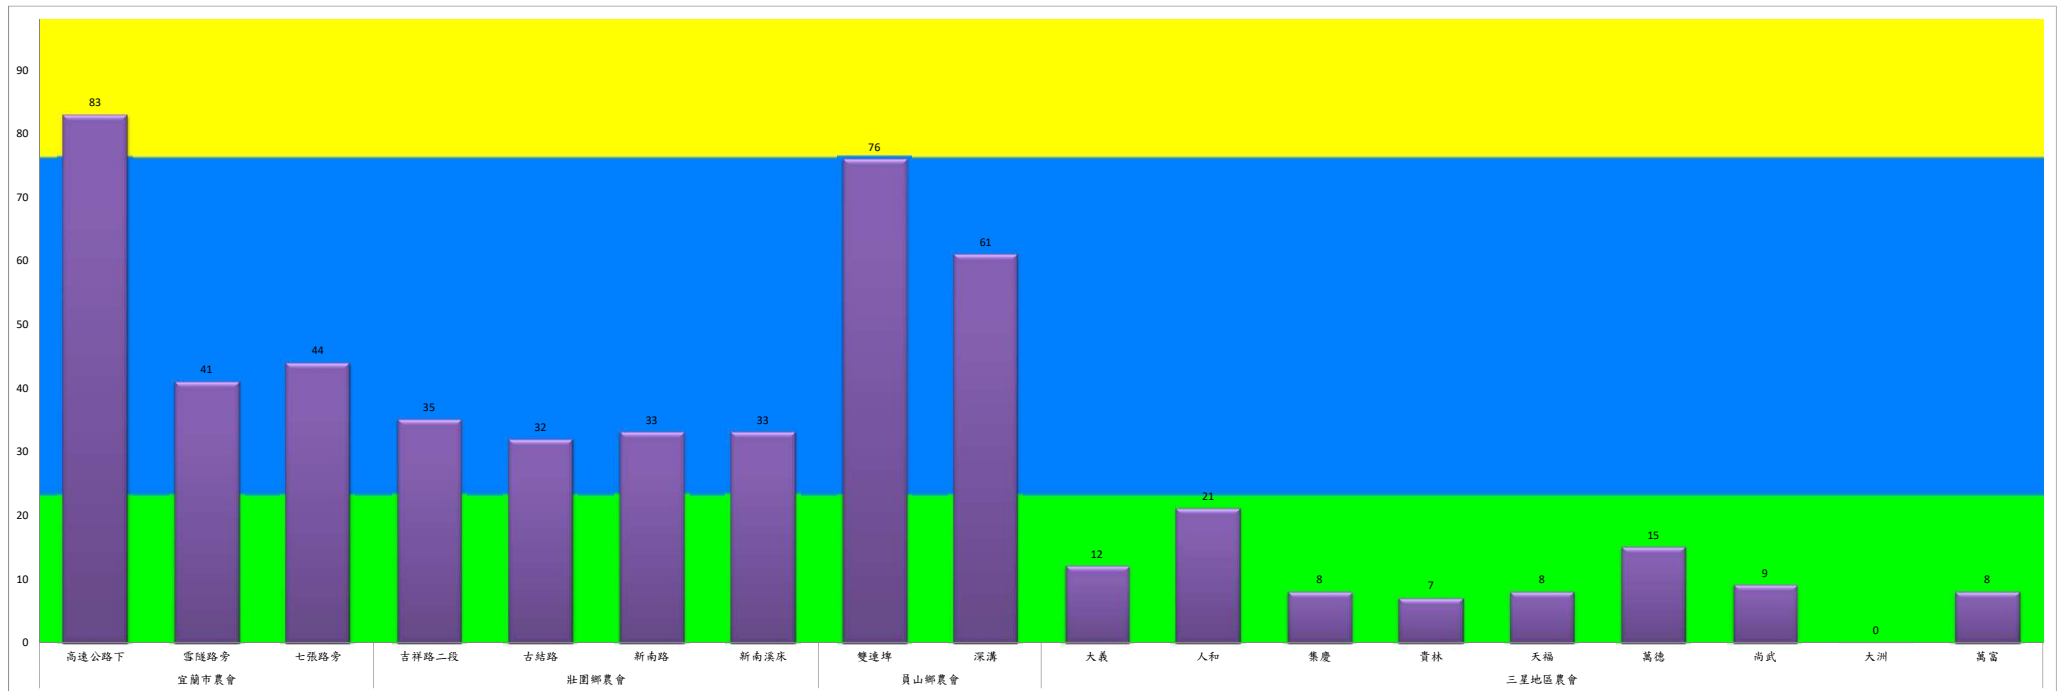

## 109年7月中旬甜菜夜蛾本所監測平均隻數

甜菜夜蛾	壯圍鄉			宜蘭市			員山鄉		三星鄉				
	美福村	新南村	美功路一段	雪隧路476巷	黎霧橋	國五旁	水源路	思源路	拱照村	下湖	楓林二路	貴林路	五分三路
7月中旬	355	902	91	172	754	559	236	202	7	431	238	93	55

成蟲數燈號表示：

- 綠燈→小於25隻；防治良好
- 藍燈→25-76隻；預警
- 黃燈→77-256隻；警戒
- 紅燈→257隻以上；啟動防治

109年7月中旬甜菜夜蛾農會監測平均隻數

甜菜夜蛾	宜蘭市農會			壯圍鄉農會				員山鄉農會		三星地區農會								
	高速公路下	雪隧路旁	七張路旁	吉祥路二段	古結路	新南路	新南溪床	雙連埤	深溝	大義	人和	集慶	貴林	天福	萬德	尚武	大洲	萬富
7月中旬	83	41	44	35	32	33	33	76	61	12	21	8	7	8	15	9	0	8

成蟲數燈號表示：

- 綠燈→小於25隻：防治良好
- 藍燈→25-76隻：預警
- 黃燈→77-256隻：警戒
- 紅燈→257隻以上：啟動防治