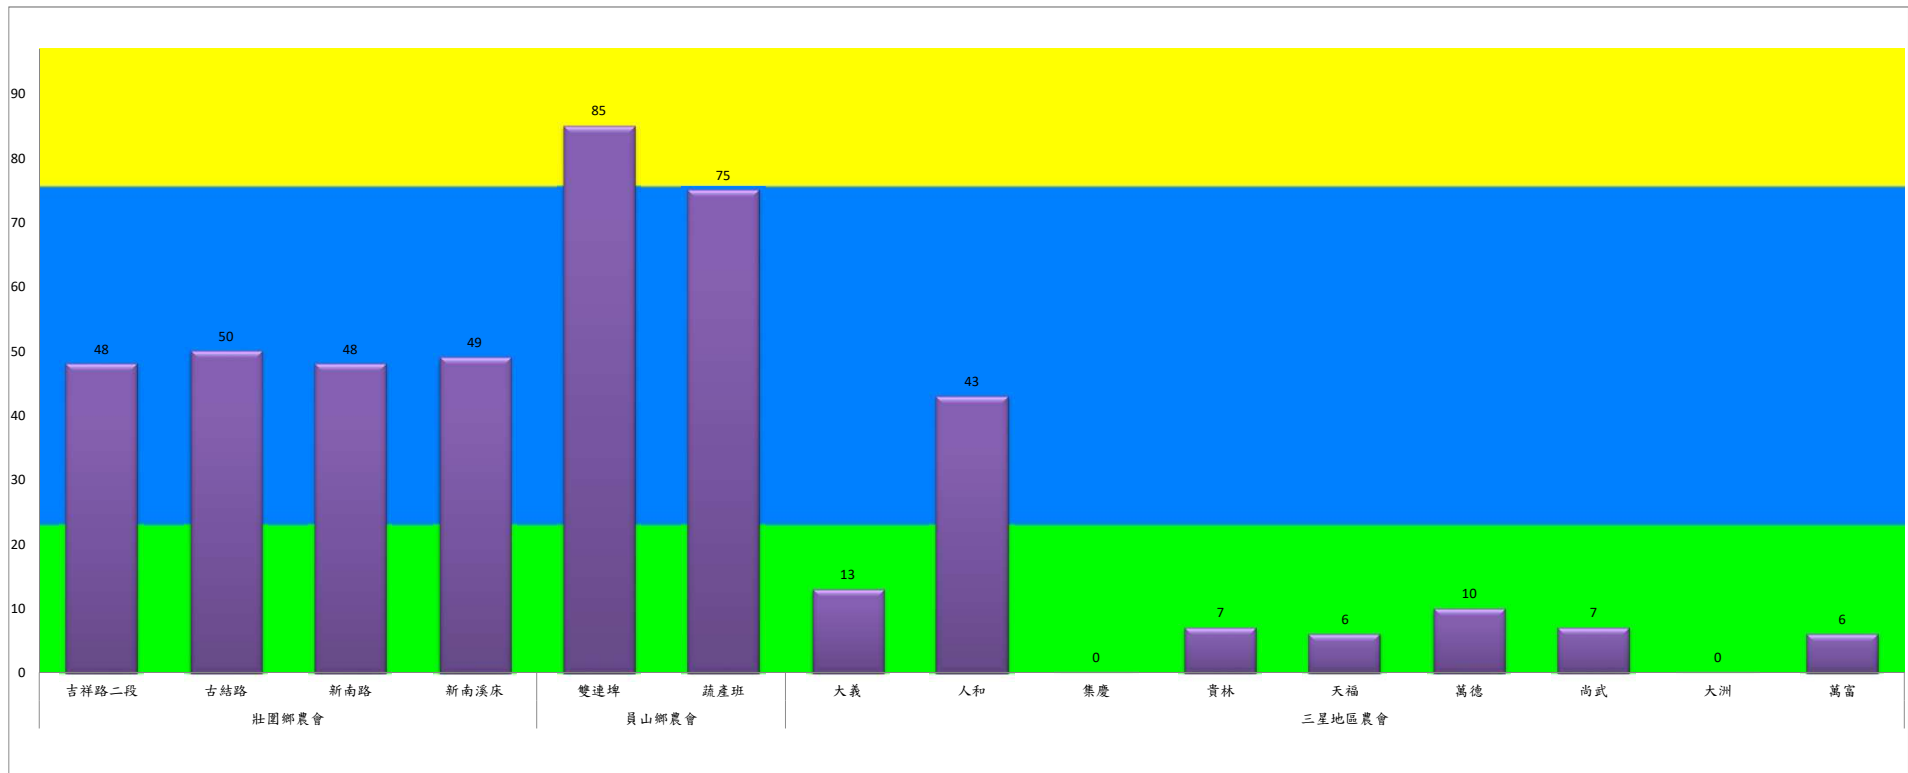

## 109年7月中旬斜紋夜蛾本所監測平均隻數

斜紋夜蛾	壯圍鄉			宜蘭市			員山鄉		三星鄉				礁溪鄉	
	美福村	新南村	美功路一段	雪隧路476巷	黎霧橋	國五旁	水源路	思源路	拱照村	下湖	楓林二路	貴林路	五分三路	奇立丹路
7月中旬	457	406	222	72	134	174	166	98	45	87	35	237	17	87

成蟲數燈號表示：

- 綠燈→小於25隻；防治良好
- 藍燈→26-76隻；預警
- 黃燈→77-256隻；警戒
- 紅燈→257隻以上；啟動防治

109年7月中旬斜紋夜蛾農會監測平均隻數

斜紋夜蛾	壯圍鄉農會				員山鄉農會		三星地區農會								
	吉祥路二段	古結路	新南路	新南溪床	雙連埤	蔬產班	大義	人和	集慶	貴林	天福	萬德	尚武	大洲	萬富
7月中旬	48	50	48	49	85	75	13	43	0	7	6	10	7	0	6

成蟲數燈號表示：

- 綠燈→小於25隻；防治良好
- 藍燈→25-76隻；預警
- 黃燈→77-256隻；警戒
- 紅燈→257隻以上；啟動防治