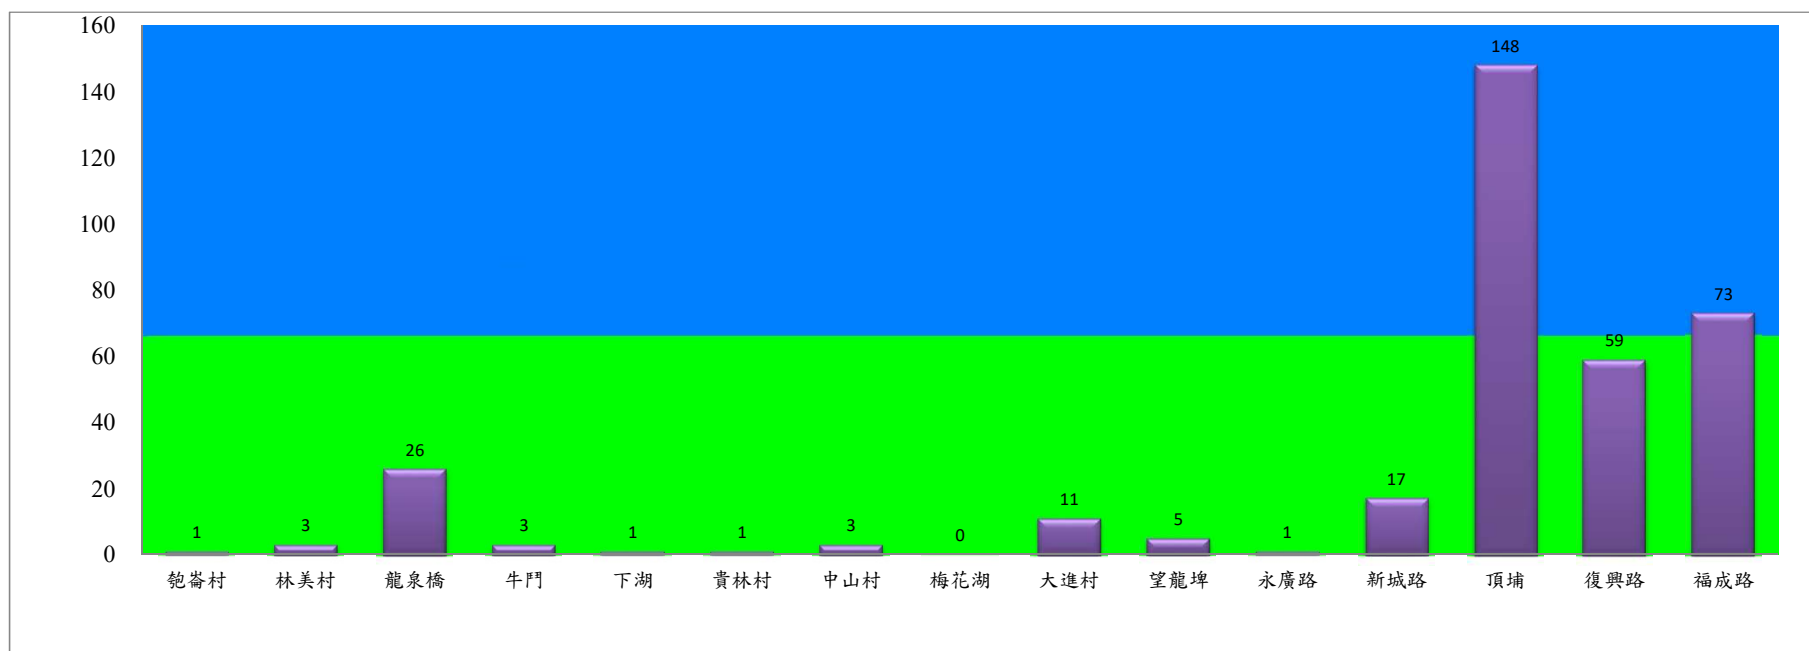

# 宜蘭縣 動植物防疫所

Animal and Plant Disease Control Center Yilan County

109年7月中旬果實蠅本所監測平均隻數

果實蠅	礁溪鄉			三星鄉			冬山鄉			員山			頭城		
	匏崙村	林美村	龍泉橋	牛鬥	下湖	貴林村	中山村	梅花湖	大進村	望龍埤	永廣路	新城路	頂埔	復興路	福成路
7月中旬	1	3	26	3	1	1	3	0	11	5	1	17	148	59	73

成蟲數燈號表示：

- 綠燈→小於65隻；防治良好
- 藍燈→65-256隻；預警
- 黃燈→257-1024隻；警戒
- 紅燈→1025隻以上；啟動防治