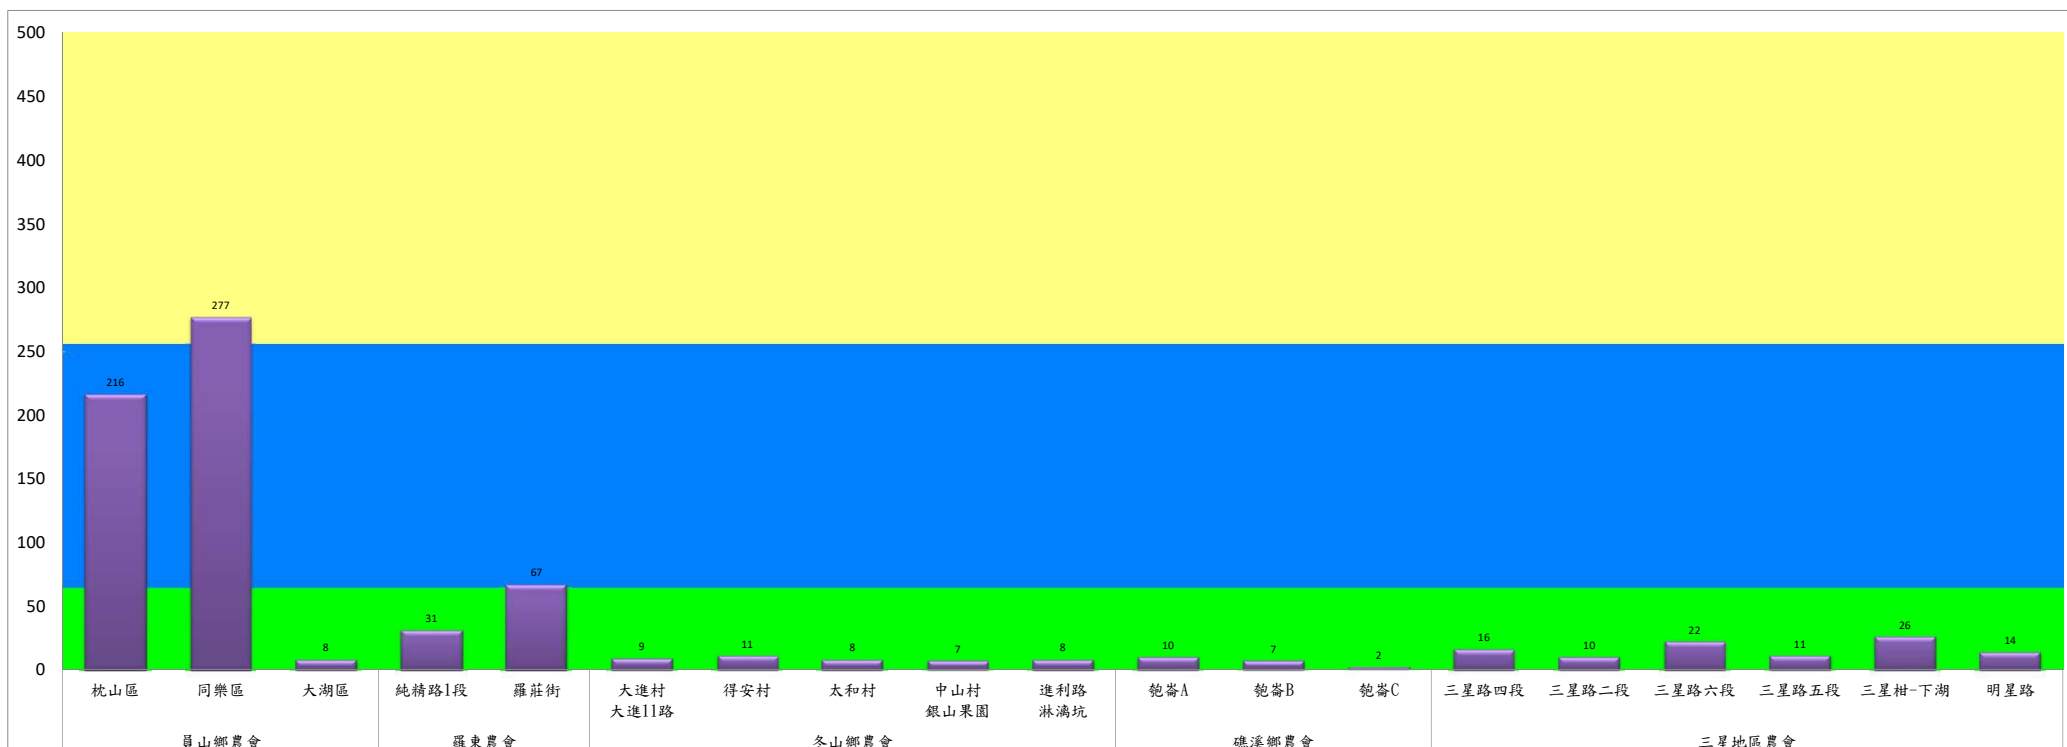

宜蘭縣 動植物防疫所

Animal and Plant Disease Control Center Yilan County

果實蠅	員山鄉農會			羅東農會		冬山鄉農會					礁溪鄉農會			三星地區農會					
	枕山區	同樂區	大湖區	純精路1段	羅莊街	大進村 大進11路	得安村	太和村	中山村 銀山果園	進利路 淋漓坑	匏崙A	匏崙B	匏崙C	三星路 四段	三星 路二 段	三星路 六段	三星路 五段	三星柑- 下湖	明星 路
7月中旬	216	277	8	31	67	9	11	8	7	8	10	7	2	16	10	22	11	26	14

成蟲數燈號表示：

- 綠燈→小於65隻；防治良好
- 藍燈→65-256隻；預警
- 黃燈→257-1024隻；警戒
- 紅燈→1025隻以上；啟動防治