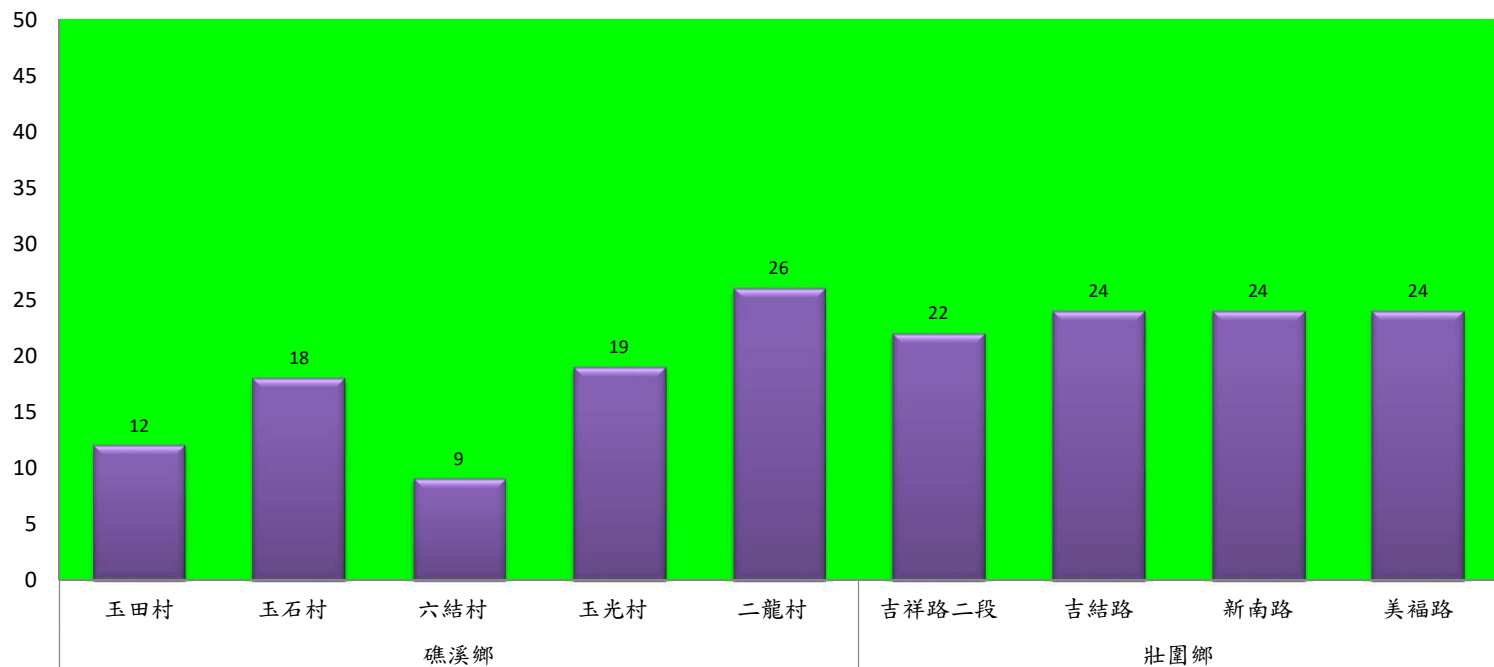

## 109年7月中旬瓜實蠅本所監測平均隻數

瓜實蠅	礁溪鄉			壯圍鄉		
	玉光村	三民村	二龍村	吉祥村	古結村	新南村
7月中旬	0	2	0	2	127	50

成蟲數燈號表示：

- 綠燈→小於65隻；防治良好
- 藍燈→65-256隻；預警
- 黃燈→257-1024隻；警戒
- 紅燈→1025隻以上；啟動防治

109年7月中旬瓜實蠅農會監測平均隻數

瓜實蠅	礁溪鄉					壯圍鄉			
	玉田村	玉石村	六結村	玉光村	二龍村	吉祥路二段	吉結路	新南路	美福路
7月中旬	12	18	9	19	26	22	24	24	24

成蟲數燈號表示：

- 綠燈→小於65隻；防治良好
- 藍燈→65-256隻；預警
- 黃燈→257-1024隻；警戒
- 紅燈→1025隻以上；啟動防治