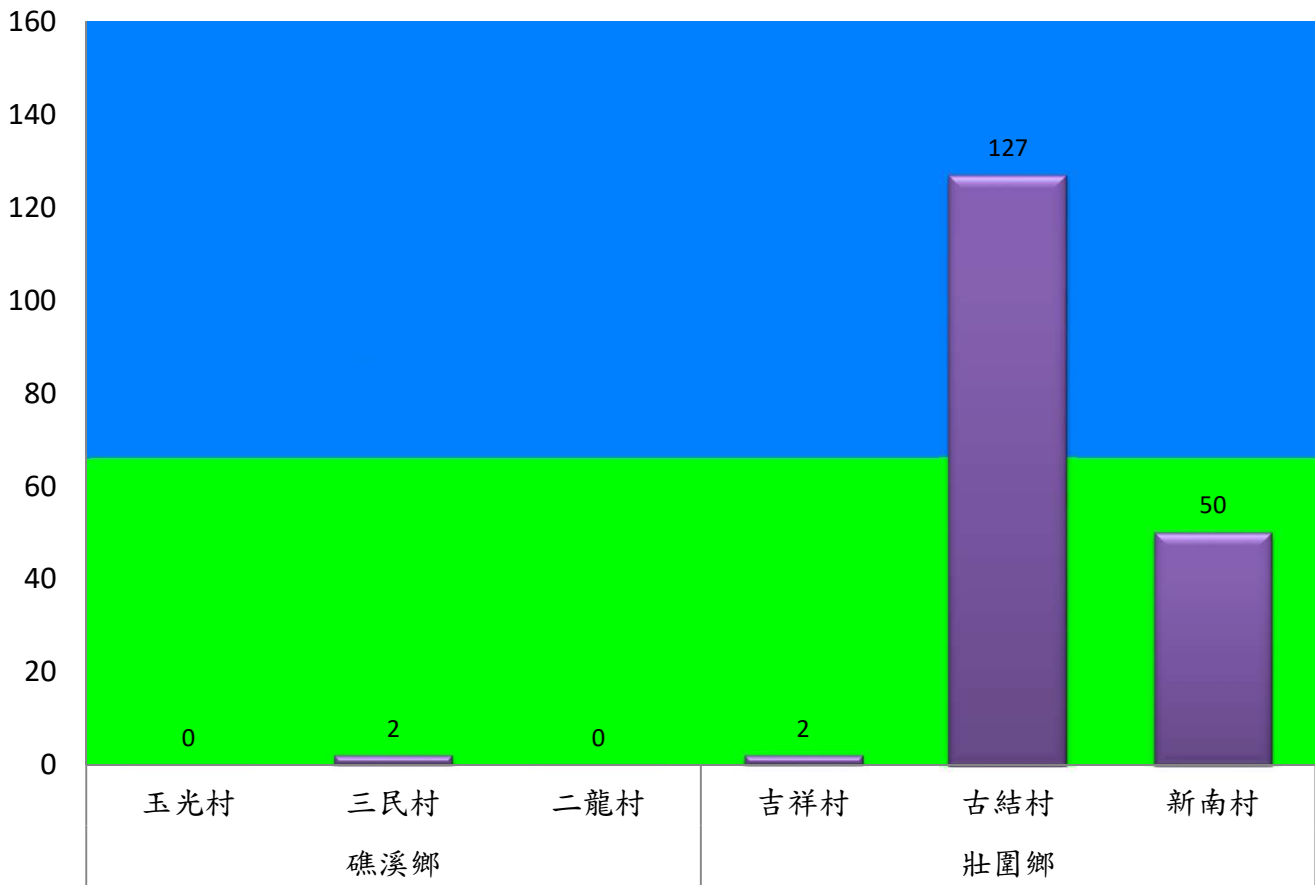

宜蘭縣 動植物防疫所

Animal and Plant Disease Control Center Yilan County

109年7月中旬瓜實蠅本所監測平均隻數

瓜實蠅	礁溪鄉			壯圍鄉		
	玉光村	三民村	二龍村	吉祥村	古結村	新南村
7月中旬	0	2	0	2	127	50

成蟲數燈號表示：

- 綠燈→小於65隻；防治良好
- 藍燈→65-256隻；預警
- 黃燈→257-1024隻；警戒
- 紅燈→1025隻以上；啟動防治