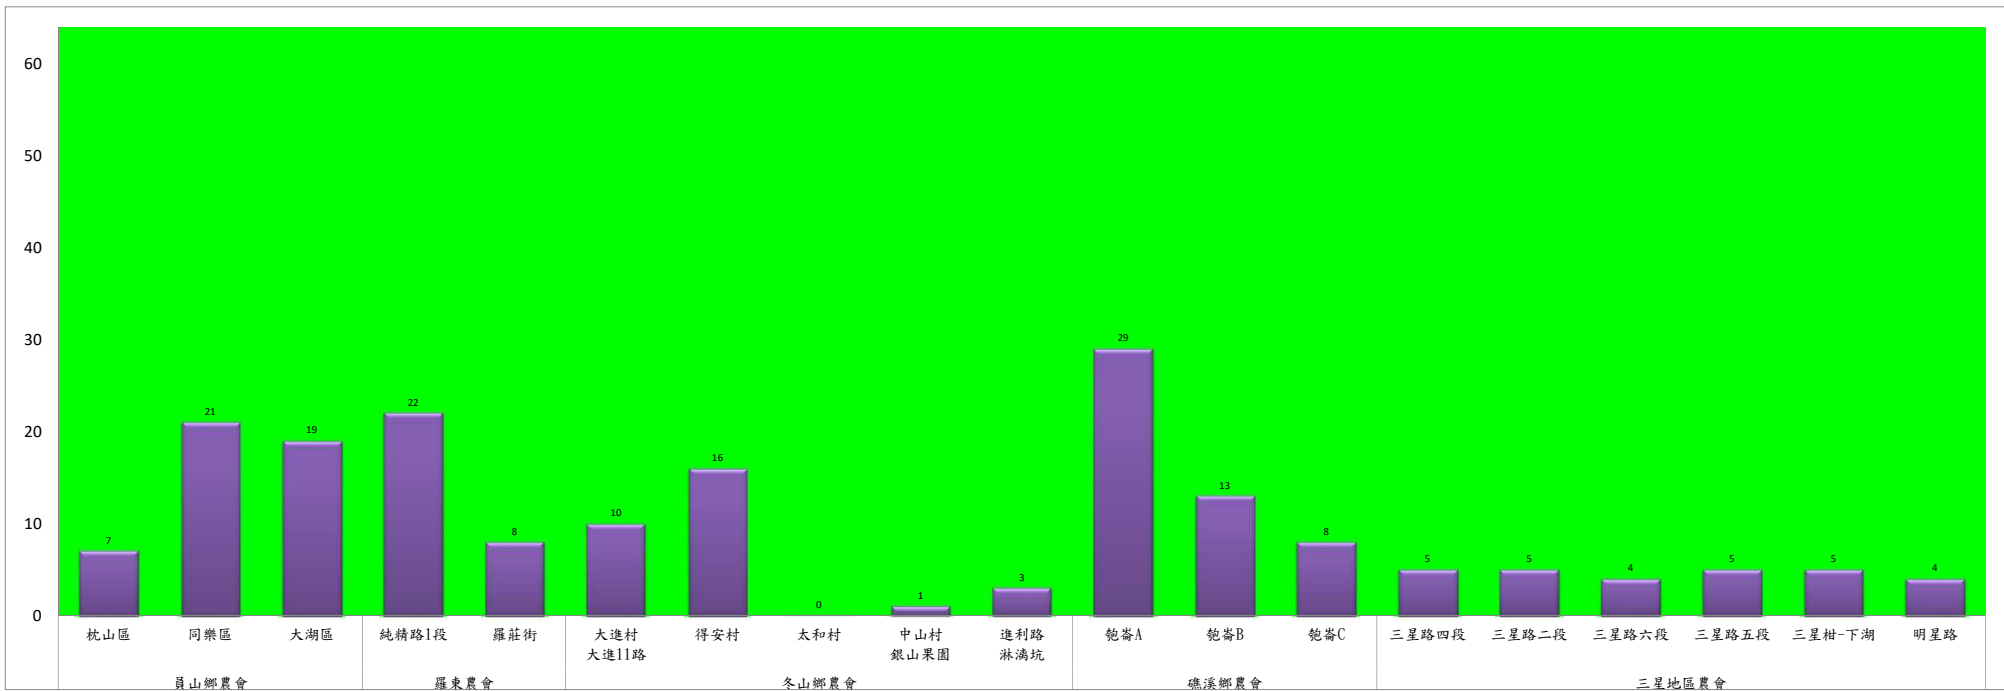

成蟲數燈號表示：  
 綠燈→小於65隻；防治良好  
 藍燈→65-256隻；預警  
 黃燈→257-1024隻；警戒  
 紅燈→1025隻以上；啟動防治