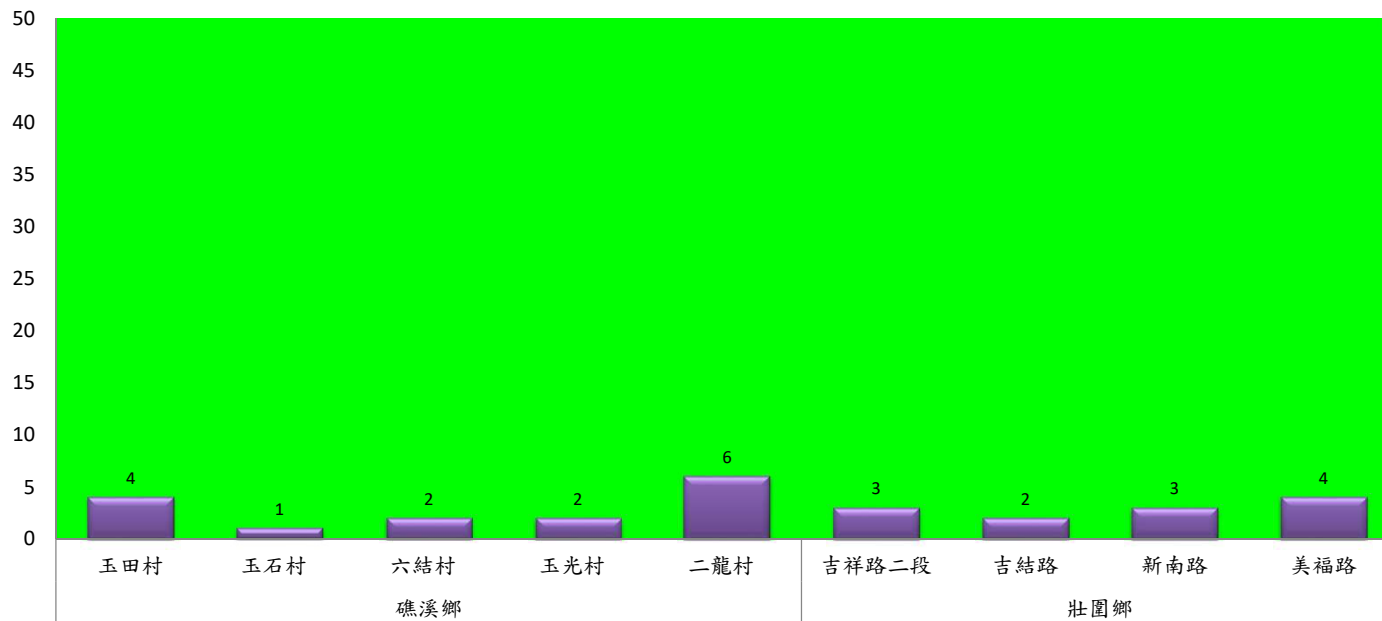

## 109年2月中旬瓜實蠅本所監測平均隻數

瓜實蠅	礁溪鄉			壯圍鄉		
	玉光村	三民村	二龍村	吉祥村	古結村	新南村
2月中旬	3	0	6	0	1	1

成蟲數燈號表示：

綠燈	→ 小於65隻；防治良好
藍燈	→ 65-256隻；預警
黃燈	→ 257-1024隻；警戒
紅燈	→ 1025隻以上；啟動防治

109年2月中旬瓜實蠅農會監測平均隻數

瓜實蠅	礁溪鄉					壯圍鄉			
	玉田村	玉石村	六結村	玉光村	二龍村	吉祥路二段	吉結路	新南路	美福路
2月中旬	4	1	2	2	6	3	2	3	4

成蟲數燈號表示：

- 綠燈→小於65隻；防治良好
- 藍燈→65-256隻；預警
- 黃燈→257-1024隻；警戒
- 紅燈→1025隻以上；啟動防治