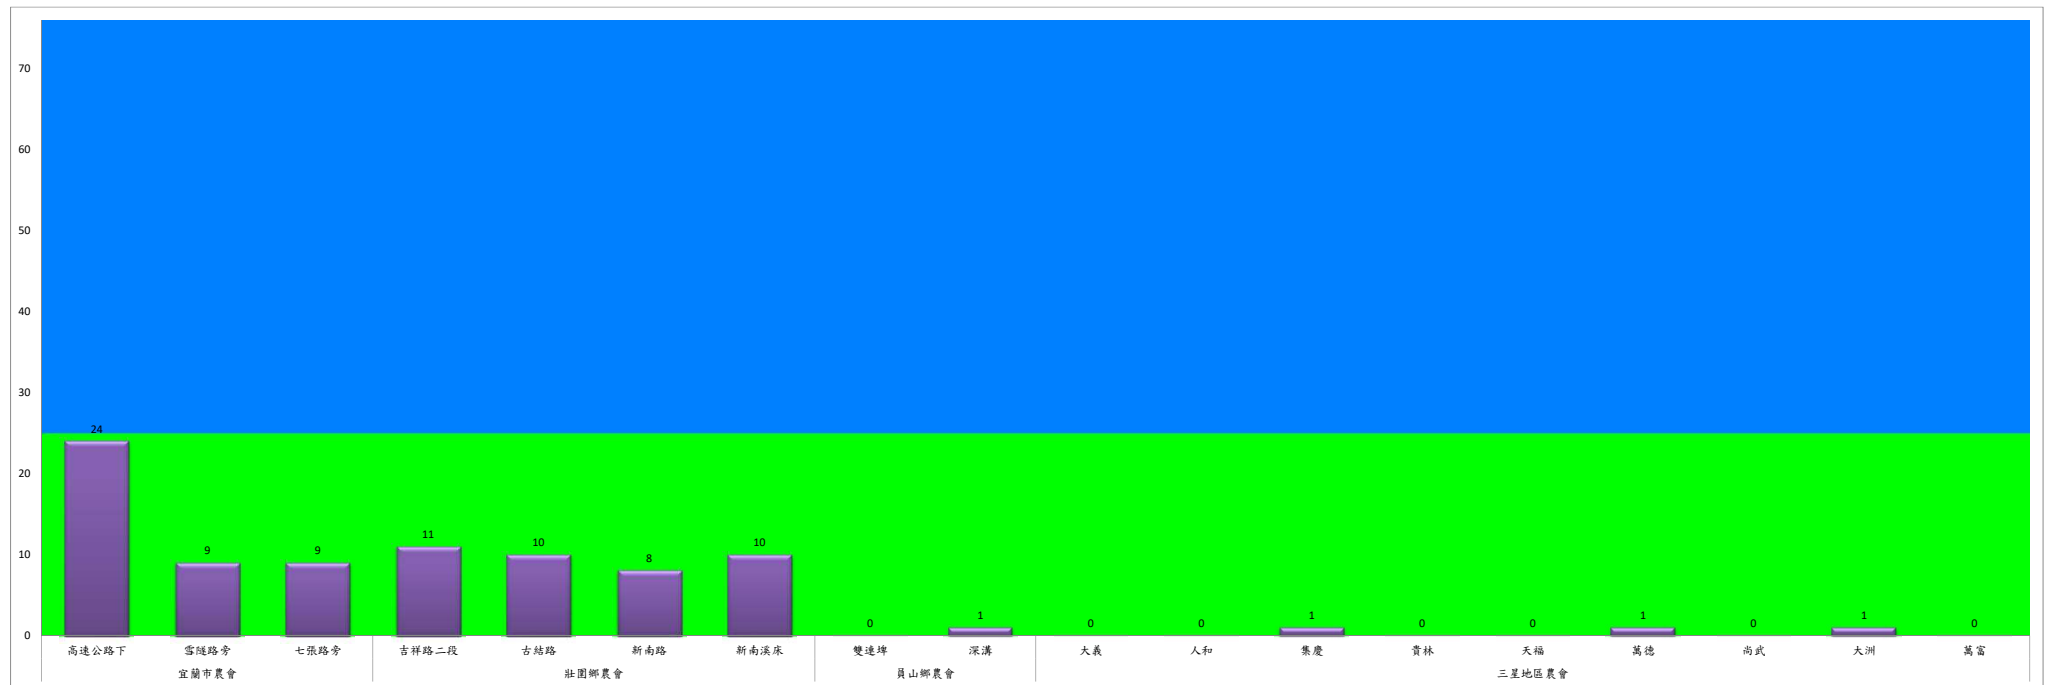

## 109年2月中旬甜菜夜蛾本所監測平均隻數

甜菜夜蛾	壯圍鄉			宜蘭市			員山鄉			三星鄉				
	新南村	新福村	美功路一段	雪隧路476巷	黎霧橋	國五旁	賢德路	水源路	思源路	拱照村	下湖	楓林三路	貴林路	花改場
2月中旬	7	4	6	4	25	1	0	1	0	1	6	0	1	2

成蟲數燈號表示：

- 綠燈→小於25隻；防治良好
- 藍燈→25-76隻；預警
- 黃燈→77-256隻；警戒
- 紅燈→257隻以上；啟動防治

109年2月中旬甜菜夜蛾農會監測平均隻數

甜菜夜蛾	宜蘭市農會			壯圍鄉農會				員山鄉農會		三星地區農會								
	高速公路下	雪隧路旁	七張路旁	吉祥路二段	古結路	新南路	新南溪床	雙連埤	深溝	大義	人和	集慶	貴林	天福	萬德	尚武	大洲	萬富
2月中旬	24	9	9	11	10	8	10	0	1	0	0	1	0	0	1	0	1	0

成蟲數燈號表示：  
 綠燈→小於25隻；防治良好  
 藍燈→25-76隻；預警  
 黃燈→77-256隻；警戒  
 紅燈→257隻以上；啟動防治