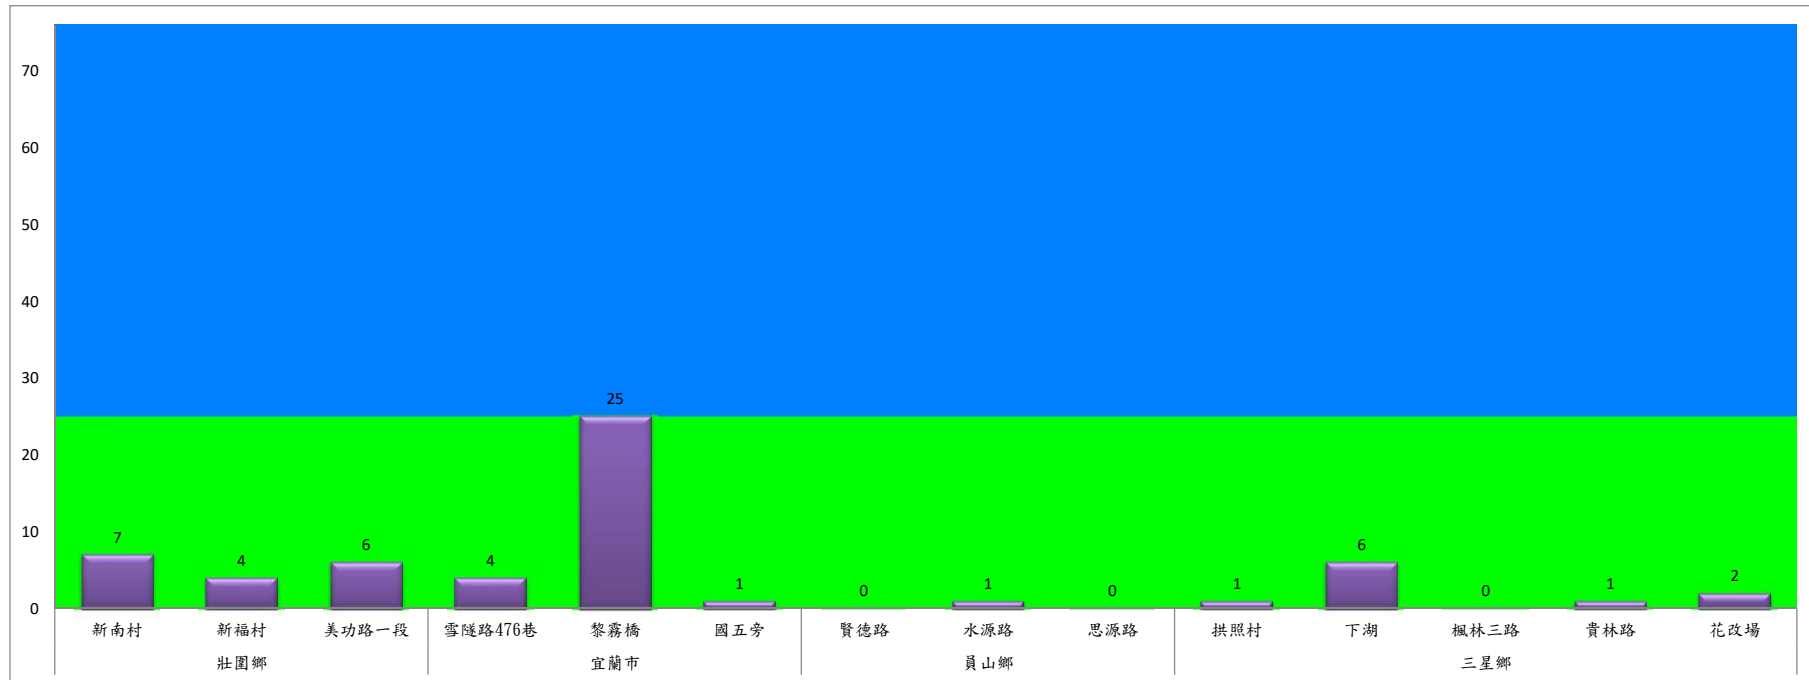

## 109年2月中旬斜紋夜蛾本所監測平均隻數

斜紋夜蛾	壯圍鄉			宜蘭市			員山鄉			三星鄉				
	新南村	新福村	美功路一段	雪隧路476巷	黎霧橋	國五旁	賢德路	水源路	思源路	拱照村	下湖	楓林三路	貴林路	花改場
2月中旬	87	217	42	89	136	54	37	60	27	80	53	0	51	17

成蟲數燈號表示：

- 綠燈→小於25隻；防治良好
- 藍燈→26-76隻；預警
- 黃燈→77-256隻；警戒
- 紅燈→257隻以上；啟動防治

109年2月中旬斜紋夜蛾農會監測平均隻數

斜紋夜蛾	壯圍鄉農會				員山鄉農會		三星地區農會								
	吉祥路二段	古結路	新南路	新南溪床	雙連埤	蔬產班	大義	人和	集慶	貴林	天福	萬德	尚武	大洲	萬富
2月中旬	28	30	28	25	0	3	0	0	1	0	0	1	0	1	0

成蟲數燈號表示：  
 綠燈→小於25隻；防治良好  
 藍燈→25-76隻；預警  
 黃燈→77-256隻；警戒  
 紅燈→257隻以上；啟動防治

## 109年2月中旬甜菜夜蛾本所監測平均隻數

甜菜夜蛾	壯圍鄉			宜蘭市			員山鄉			三星鄉				
	新南村	新福村	美功路一段	雪隧路476巷	黎霧橋	國五旁	賢德路	水源路	思源路	拱照村	下湖	楓林三路	貴林路	花改場
2月中旬	7	4	6	4	25	1	0	1	0	1	6	0	1	2

成蟲數燈號表示：

- 綠燈→小於25隻；防治良好
- 藍燈→25-76隻；預警
- 黃燈→77-256隻；警戒
- 紅燈→257隻以上；啟動防治