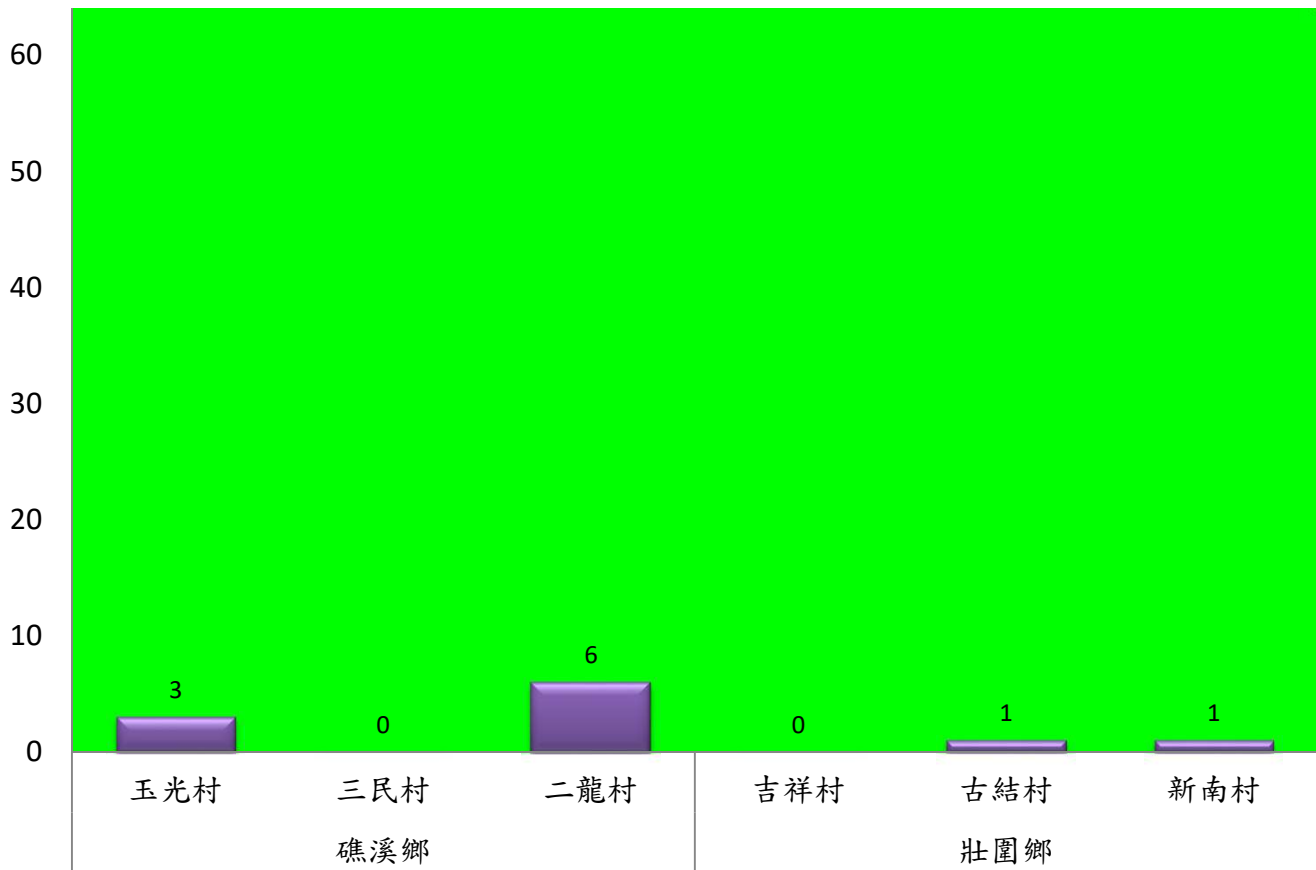

宜蘭縣 動植物防疫所

Animal and Plant Disease Control Center Yilan County

109年2月中旬瓜實蠅本所監測平均隻數

瓜實蠅	礁溪鄉			壯圍鄉		
	玉光村	三民村	二龍村	吉祥村	古結村	新南村
2月中旬	3	0	6	0	1	1

成蟲數燈號表示：

綠燈	→ 小於65隻；防治良好
藍燈	→ 65-256隻；預警
黃燈	→ 257-1024隻；警戒
紅燈	→ 1025隻以上；啟動防治