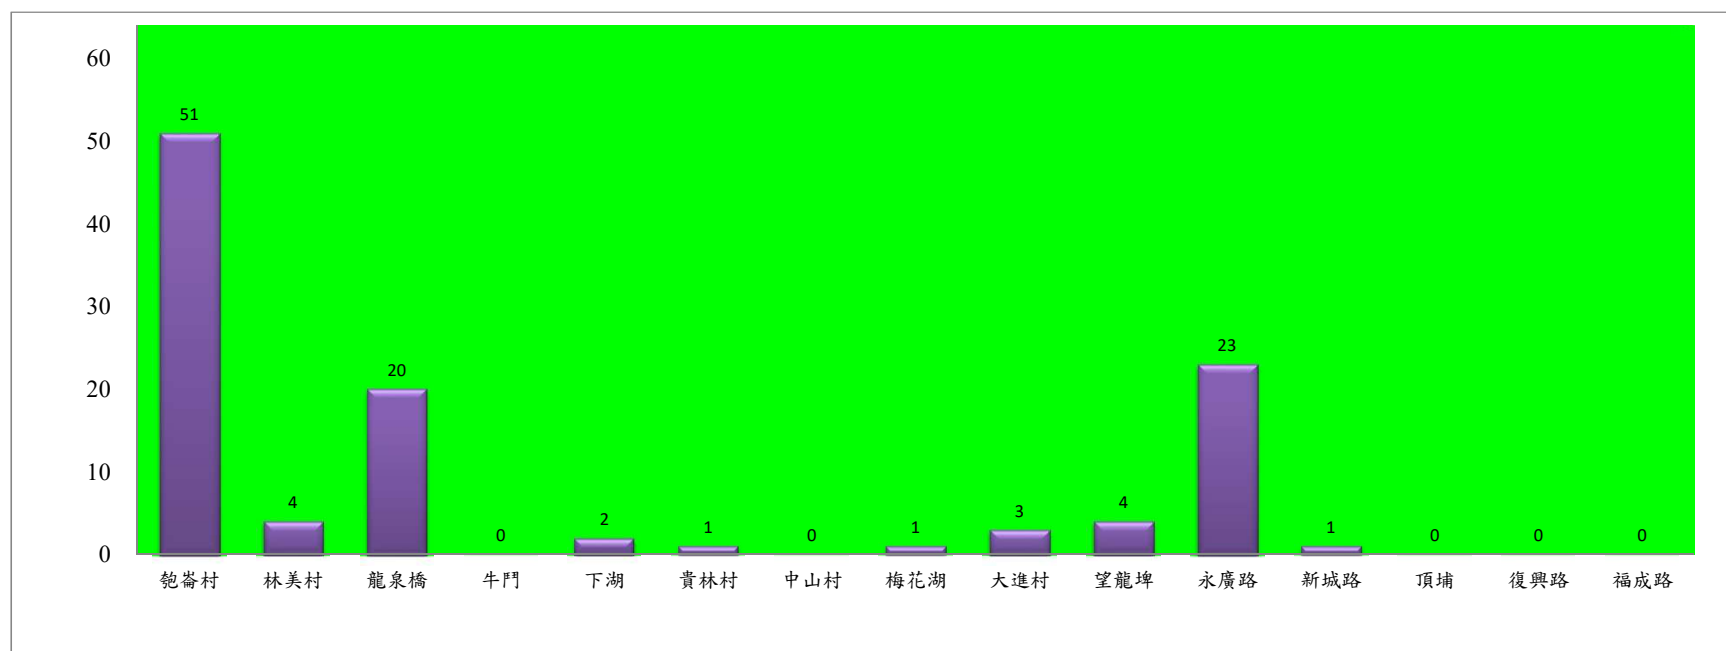

# 宜蘭縣 動植物防疫所

Animal and Plant Disease Control Center Yilan County

109年2月中旬果實蠅本所監測平均隻數

果實蠅	礁溪鄉			三星鄉			冬山鄉			員山			頭城		
	匏崙村	林美村	龍泉橋	牛鬥	下湖	貴林村	中山村	梅花湖	大進村	望龍埤	永廣路	新城路	頂埔	復興路	福成路
2月中旬	51	4	20	0	2	1	0	1	3	4	23	1	0	0	0

成蟲數燈號表示：

綠燈→小於65隻；防治良好

藍燈→65-256隻；預警

黃燈→257-1024隻；警戒

紅燈→1025隻以上；啟動防治