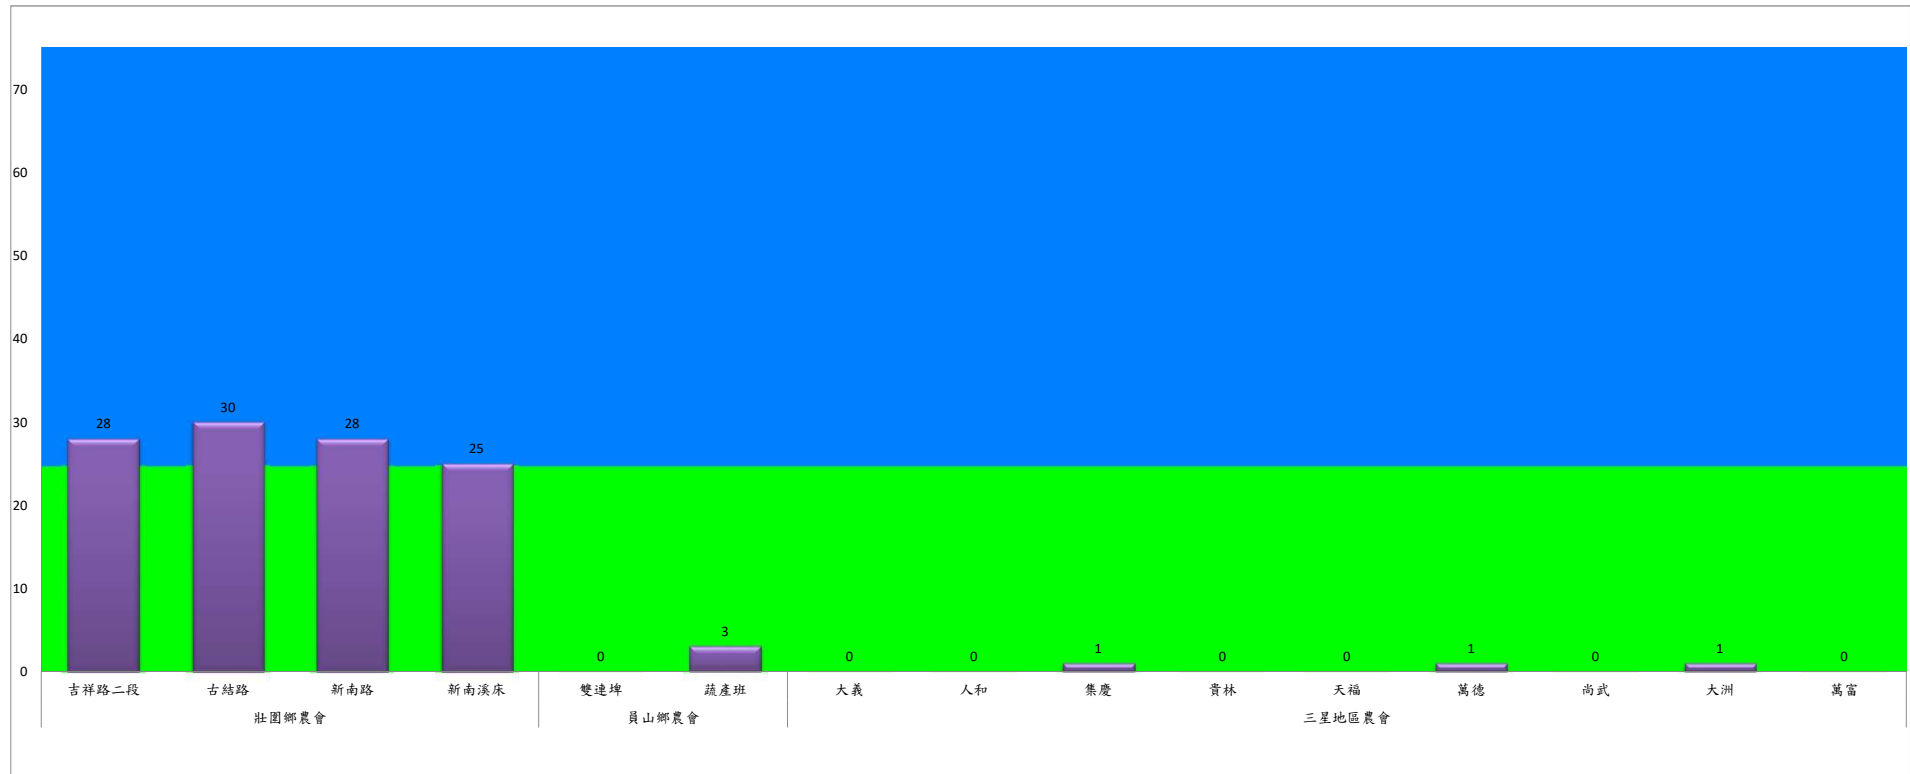

## 109年2月中旬斜紋夜蛾本所監測平均隻數

斜紋夜蛾	壯圍鄉			宜蘭市			員山鄉			三星鄉				
	新南村	新福村	美功路一段	雪隧路476巷	黎霧橋	國五旁	賢德路	水源路	思源路	拱照村	下湖	楓林三路	貴林路	花改場
2月中旬	87	217	42	89	136	54	37	60	27	80	53	0	51	17

成蟲數燈號表示：

- 綠燈→小於25隻；防治良好
- 藍燈→26-76隻；預警
- 黃燈→77-256隻；警戒
- 紅燈→257隻以上；啟動防治

109年2月中旬斜紋夜蛾農會監測平均隻數

斜紋夜蛾	壯圍鄉農會				員山鄉農會		三星地區農會								
	吉祥路二段	古結路	新南路	新南溪床	雙連埤	蔬產班	大義	人和	集慶	貴林	天福	萬德	尚武	大洲	萬富
2月中旬	28	30	28	25	0	3	0	0	1	0	0	1	0	1	0

成蟲數燈號表示：  
 綠燈→小於25隻；防治良好  
 藍燈→25-76隻；預警  
 黃燈→77-256隻；警戒  
 紅燈→257隻以上；啟動防治