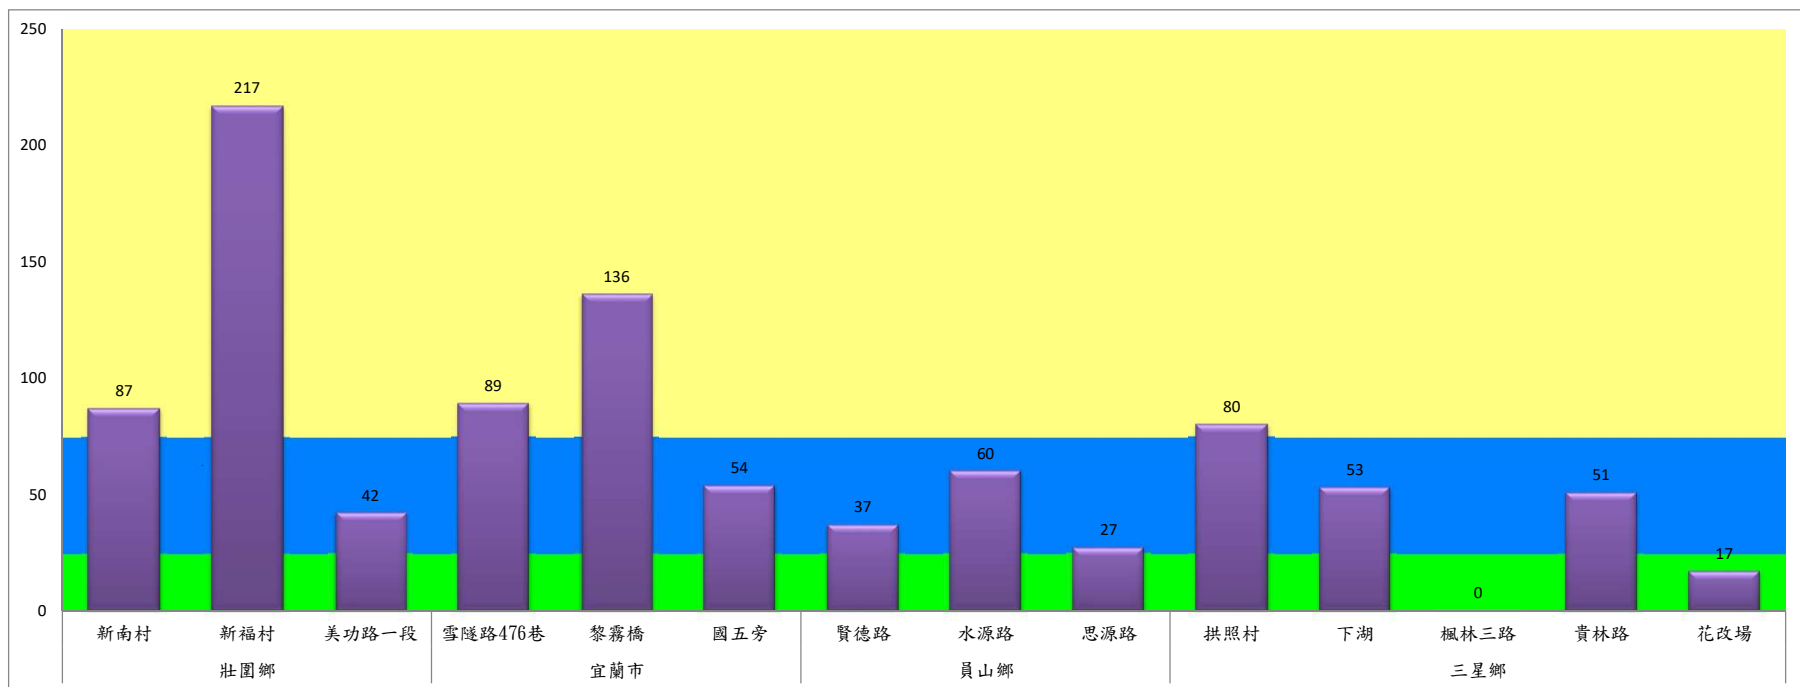

## 109年2月中旬瓜實蠅本所監測平均隻數

瓜實蠅	礁溪鄉			壯圍鄉		
	玉光村	三民村	二龍村	吉祥村	古結村	新南村
2月中旬	3	0	6	0	1	1

成蟲數燈號表示：

綠燈	→ 小於65隻；防治良好
藍燈	→ 65-256隻；預警
黃燈	→ 257-1024隻；警戒
紅燈	→ 1025隻以上；啟動防治

109年2月中旬瓜實蠅農會監測平均隻數

瓜實蠅	礁溪鄉					壯圍鄉			
	玉田村	玉石村	六結村	玉光村	二龍村	吉祥路二段	吉結路	新南路	美福路
2月中旬	4	1	2	2	6	3	2	3	4

成蟲數燈號表示：

- 綠燈→小於65隻；防治良好
- 藍燈→65-256隻；預警
- 黃燈→257-1024隻；警戒
- 紅燈→1025隻以上；啟動防治

## 109年2月中旬斜紋夜蛾本所監測平均隻數

斜紋夜蛾	壯圍鄉			宜蘭市			員山鄉			三星鄉				
	新南村	新福村	美功路一段	雪隧路476巷	黎霧橋	國五旁	賢德路	水源路	思源路	拱照村	下湖	楓林三路	貴林路	花改場
2月中旬	87	217	42	89	136	54	37	60	27	80	53	0	51	17

成蟲數燈號表示：

- 綠燈→小於25隻；防治良好
- 藍燈→26-76隻；預警
- 黃燈→77-256隻；警戒
- 紅燈→257隻以上；啟動防治