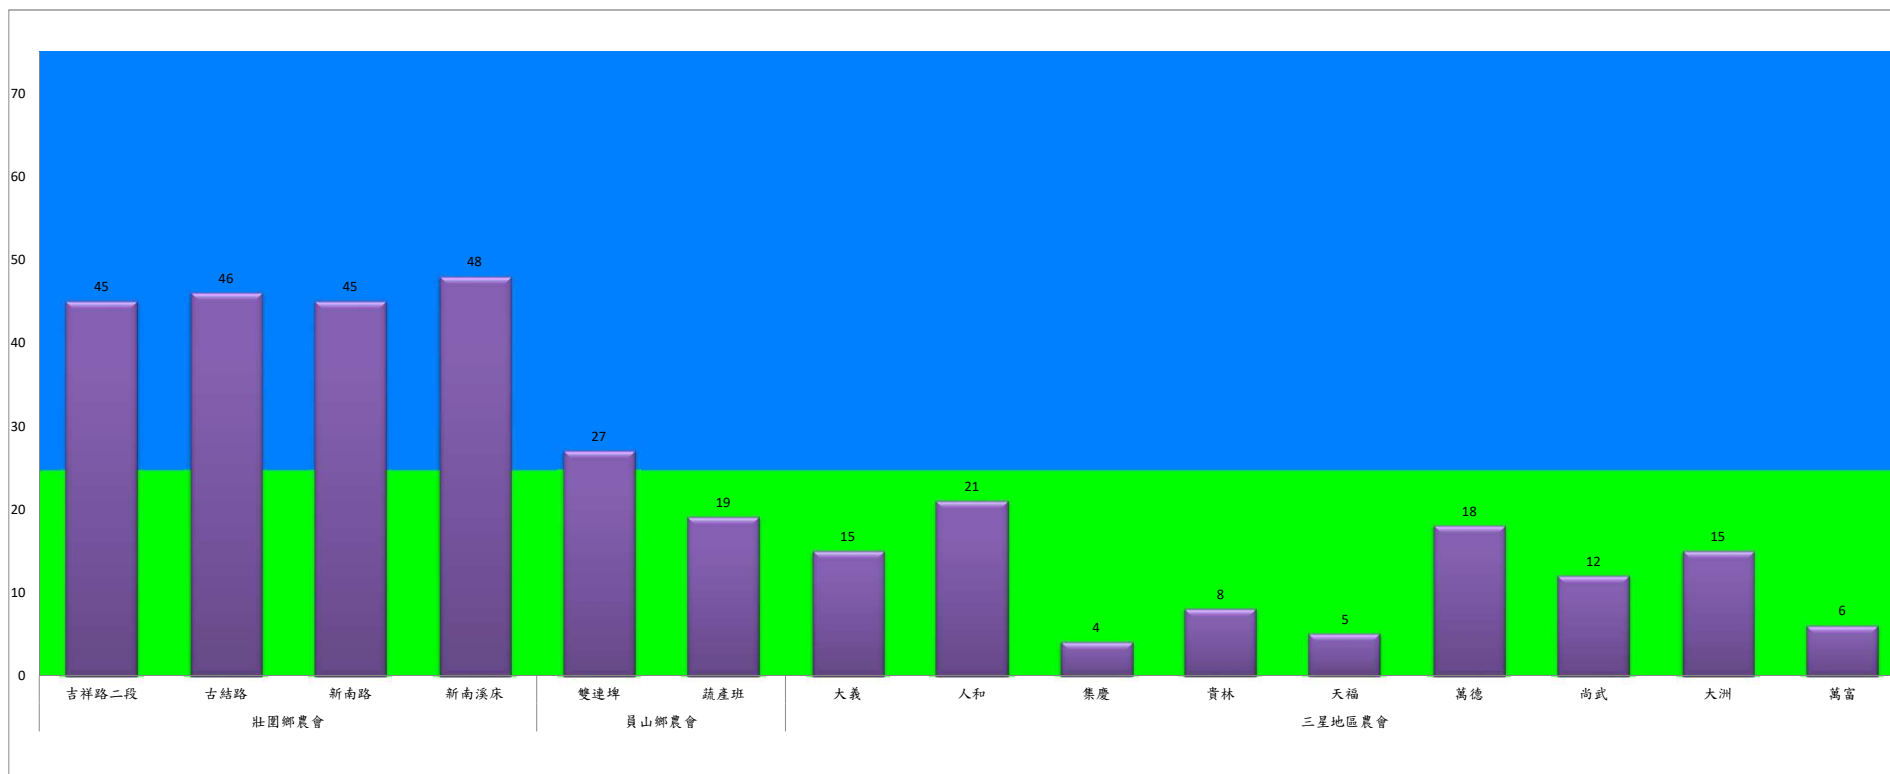

成蟲數燈號表示：

- 綠燈→小於65隻；防治良好
- 藍燈→65-256隻；預警
- 黃燈→257-1024隻；警戒
- 紅燈→1025隻以上；啟動防治

宜蘭縣 動植物防疫所

Animal and Plant Disease Control Center Yilan County

109年6月上旬斜紋夜蛾本所監測平均隻數

斜紋夜蛾	壯圍鄉			宜蘭市			員山鄉			三星鄉					礁溪鄉	
	新南村	美福村	美功路一段	雪隧路476巷	黎霧橋	國五旁	賢德路	水源路	思源路	拱照村	下湖	楓林二路	貴林路	五分路三段	玉石路	奇立丹路
6月上旬	182	107	124	68	43	34	52	27	46	2	26	17	12	16	17	62

成蟲數燈號表示：

- 綠燈→小於25隻；防治良好
- 藍燈→25-76隻；預警
- 黃燈→77-256隻；警戒
- 紅燈→257隻以上；啟動防治

109年6月上旬斜紋夜蛾農會監測平均隻數

斜紋夜蛾	壯圍鄉農會				員山鄉農會		三星地區農會								
	吉祥路二段	古結路	新南路	新南溪床	雙連埤	蔬產班	大義	人和	集慶	貴林	天福	萬德	尚武	大洲	萬富
6月上旬	45	46	45	48	27	19	15	21	4	8	5	18	12	15	6