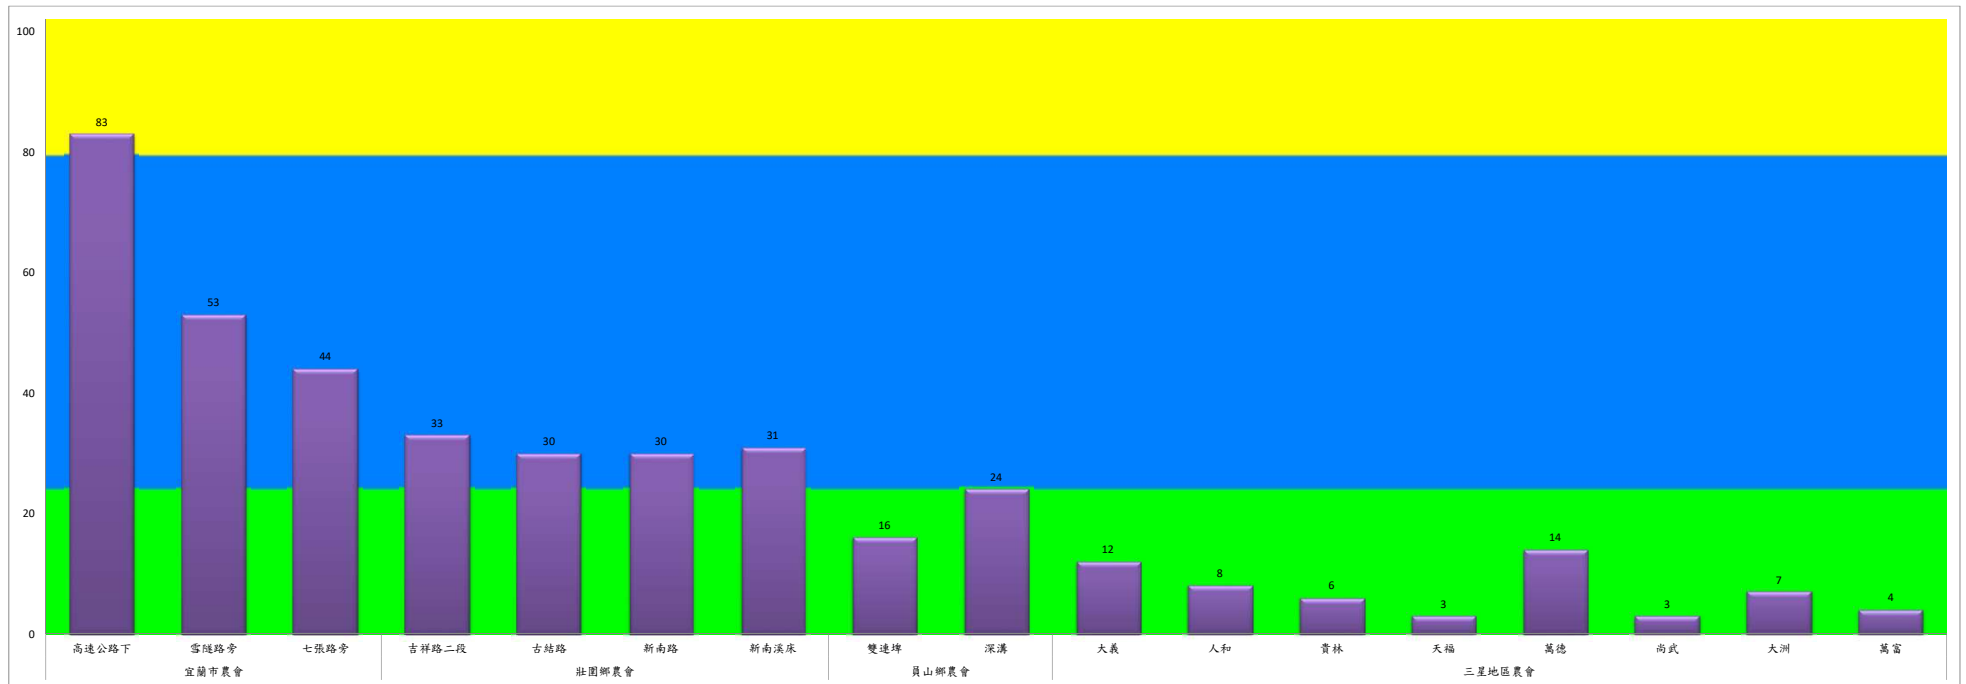

成蟲數燈號表示：

- 綠燈→小於25隻；防治良好
- 藍燈→25-76隻；預警
- 黃燈→77-256隻；警戒
- 紅燈→257隻以上；啟動防治

109年6月上旬斜紋夜蛾農會監測平均隻數

斜紋夜蛾	壯圍鄉農會				員山鄉農會		三星地區農會								
	吉祥路二段	古結路	新南路	新南溪床	雙連埤	蔬產班	大義	人和	集慶	貴林	天福	萬德	尚武	大洲	萬富
6月上旬	45	46	45	48	27	19	15	21	4	8	5	18	12	15	6

成蟲數燈號表示：

- 綠燈→小於25隻；防治良好
- 藍燈→25-76隻；預警
- 黃燈→77-256隻；警戒
- 紅燈→257隻以上；啟動防治

宜蘭縣動植物防疫所

Animal and Plant Disease Control Center Yilan County

109年6月上旬甜菜夜蛾本所監測平均隻數

甜菜夜蛾	壯圍鄉			宜蘭市			員山鄉			三星鄉				
	新南村	美福村	美功路一段	雪隧路476巷	黎霧橋	國五旁	賢德路	水源路	思源路	拱照村	下湖	楓林二路	貴林路	五分路三段
6月上旬	144	248	30	16	126	81	19	81	16	1	30	3	5	2

成蟲數燈號表示：

- 綠燈→小於25隻；防治良好
- 藍燈→25-76隻；預警
- 黃燈→77-256隻；警戒
- 紅燈→257隻以上；啟動防治

109年6月上旬甜菜夜蛾農會監測平均隻數

甜菜夜蛾	宜蘭市農會			壯圍鄉農會				員山鄉農會		三星地區農會							
	高速公路下	雪隧路旁	七張路旁	吉祥路二段	古結路	新南路	新南溪床	雙連埤	深溝	大義	人和	貴林	天福	萬德	尚武	大洲	萬富
6月上旬	83	53	44	33	30	30	31	16	24	12	8	6	3	14	3	7	4