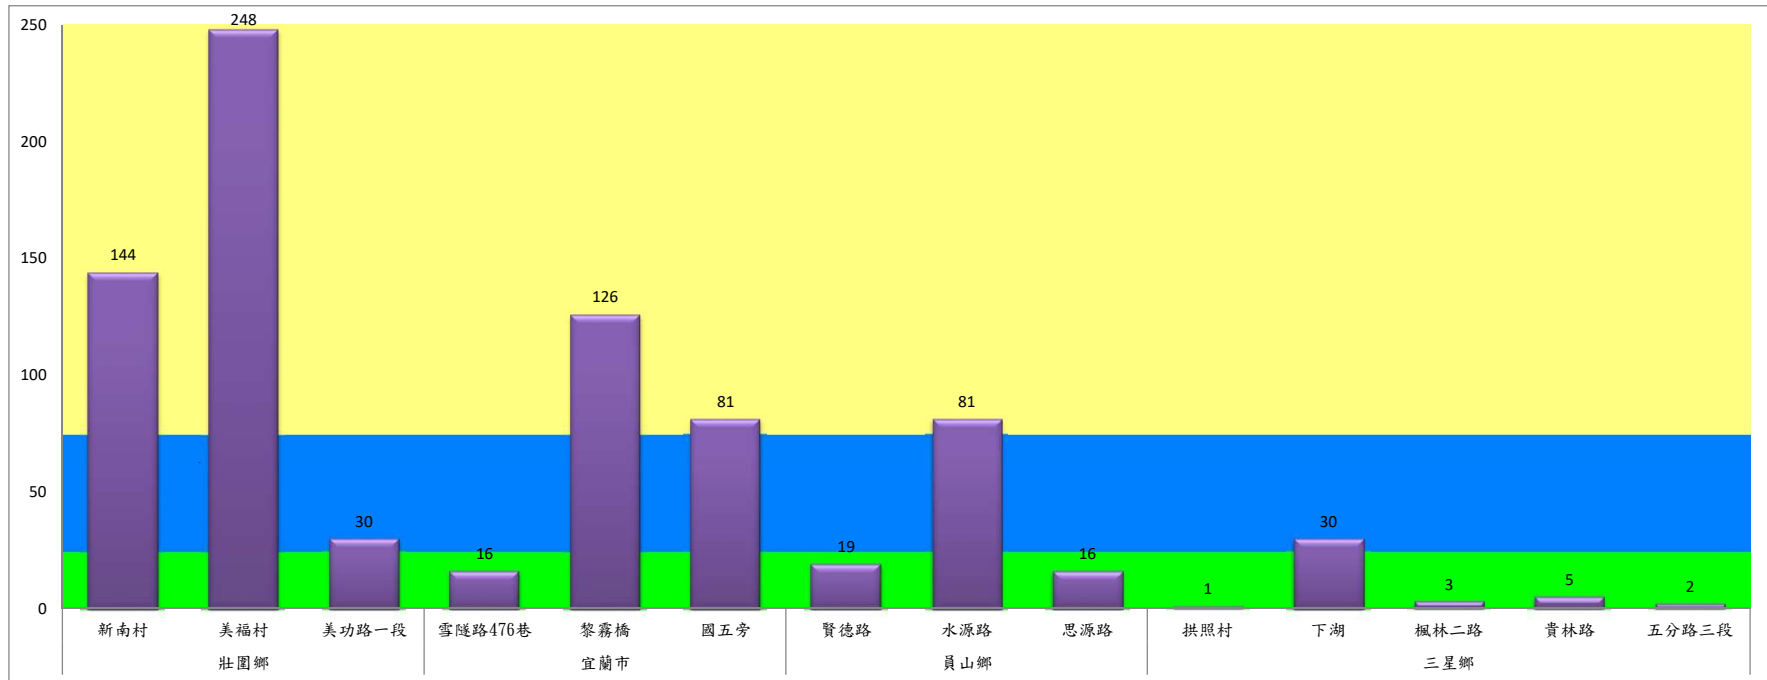

成蟲數燈號表示：

- 綠燈→小於25隻；防治良好
- 藍燈→25-76隻；預警
- 黃燈→77-256隻；警戒
- 紅燈→257隻以上；啟動防治

109年6月上旬斜紋夜蛾農會監測平均隻數

斜紋夜蛾	壯圍鄉農會				員山鄉農會		三星地區農會								
	吉祥路二段	古結路	新南路	新南溪床	雙連埤	蔬產班	大義	人和	集慶	貴林	天福	萬德	尚武	大洲	萬富
6月上旬	45	46	45	48	27	19	15	21	4	8	5	18	12	15	6

成蟲數燈號表示：

- 綠燈→小於25隻；防治良好
- 藍燈→25-76隻；預警
- 黃燈→77-256隻；警戒
- 紅燈→257隻以上；啟動防治

宜蘭縣動植物防疫所

Animal and Plant Disease Control Center Yilan County

109年6月上旬甜菜夜蛾本所監測平均隻數

甜菜夜蛾	壯圍鄉			宜蘭市			員山鄉			三星鄉				
	新南村	美福村	美功路一段	雪隧路476巷	黎霧橋	國五旁	賢德路	水源路	思源路	拱照村	下湖	楓林二路	貴林路	五分路三段
6月上旬	144	248	30	16	126	81	19	81	16	1	30	3	5	2

成蟲數燈號表示：

- 綠燈→小於25隻；防治良好
- 藍燈→25-76隻；預警
- 黃燈→77-256隻；警戒
- 紅燈→257隻以上；啟動防治

109年6月上旬甜菜夜蛾農會監測平均隻數

甜菜夜蛾	宜蘭市農會			壯圍鄉農會				員山鄉農會		三星地區農會							
	高速公路下	雪隧路旁	七張路旁	吉祥路二段	古結路	新南路	新南溪床	雙連埤	深溝	大義	人和	貴林	天福	萬德	尚武	大洲	萬富
6月上旬	83	53	44	33	30	30	31	16	24	12	8	6	3	14	3	7	4

成蟲數燈號表示：
 綠燈→小於25隻；防治良好
 藍燈→25-76隻；預警
 黃燈→77-256隻；警戒
 紅燈→257隻以上；啟動防治