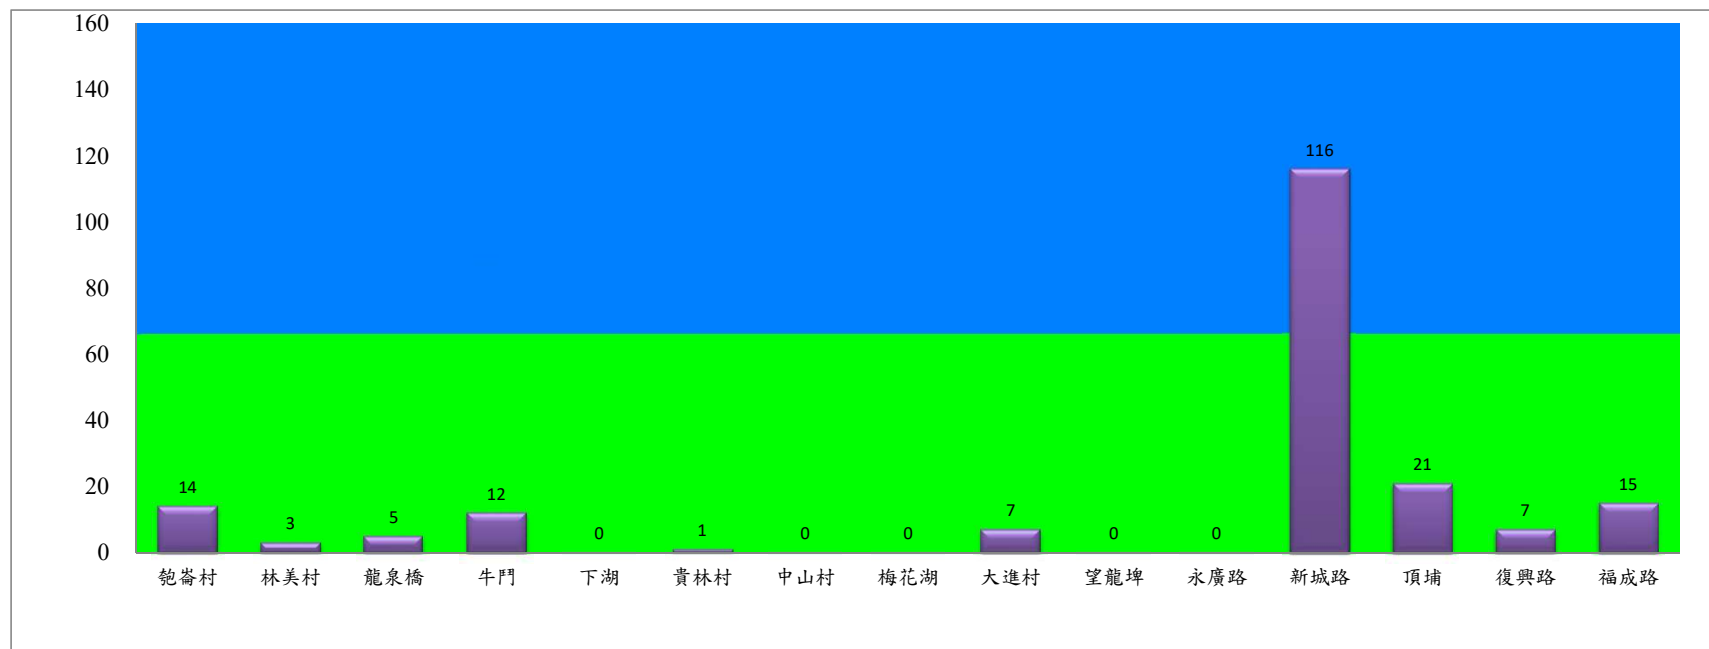

宜蘭縣 動植物防疫所

Animal and Plant Disease Control Center Yilan County

109年6月上旬果實蠅本所監測平均隻數

果實蠅	礁溪鄉			三星鄉			冬山鄉			員山			頭城		
	匏崙村	林美村	龍泉橋	牛鬥	下湖	貴林村	中山村	梅花湖	大進村	望龍埤	永廣路	新城路	頂埔	復興路	福成路
6月上旬	14	3	5	12	0	1	0	0	7	0	0	116	21	7	15

成蟲數燈號表示：

- 綠燈→小於65隻；防治良好
- 藍燈→65-256隻；預警
- 黃燈→257-1024隻；警戒
- 紅燈→1025隻以上；啟動防治

宜蘭縣 動植物防疫所

Animal and Plant Disease Control Center Yilan County

109年6月上旬果實蠅農會監測平均隻數

果實蠅	員山鄉農會			羅東農會		冬山鄉農會					礁溪鄉農會			三星地區農會					
	枕山區	同樂區	大湖區	純精路1段	羅莊街	大進村 大進11路	得安村	太和村	中山村 銀山果園	進利路 淋漓坑	砲崙A	砲崙B	砲崙C	三星路四 段	三星路二 段	三星路六 段	三星路五 段	三星柑- 下湖	明星路
6月上旬	12	21	4	15	31	11	12	11	6	6	10	7	5	8	13	126	12	12	16

成蟲數燈號表示：
 綠燈→小於65隻；防治良好
 藍燈→65-256隻；預警
 黃燈→257-1024隻；警戒
 紅燈→1025隻以上；啟動防治

宜蘭縣 動植物防疫所

Animal and Plant Disease Control Center Yilan County

109年6月上旬瓜實蠅本所監測平均隻數

瓜實蠅	礁溪鄉			壯圍鄉		
	玉光村	三民村	二龍村	吉祥村	古結村	新南村
6月上旬	4	51	0	10	10	136