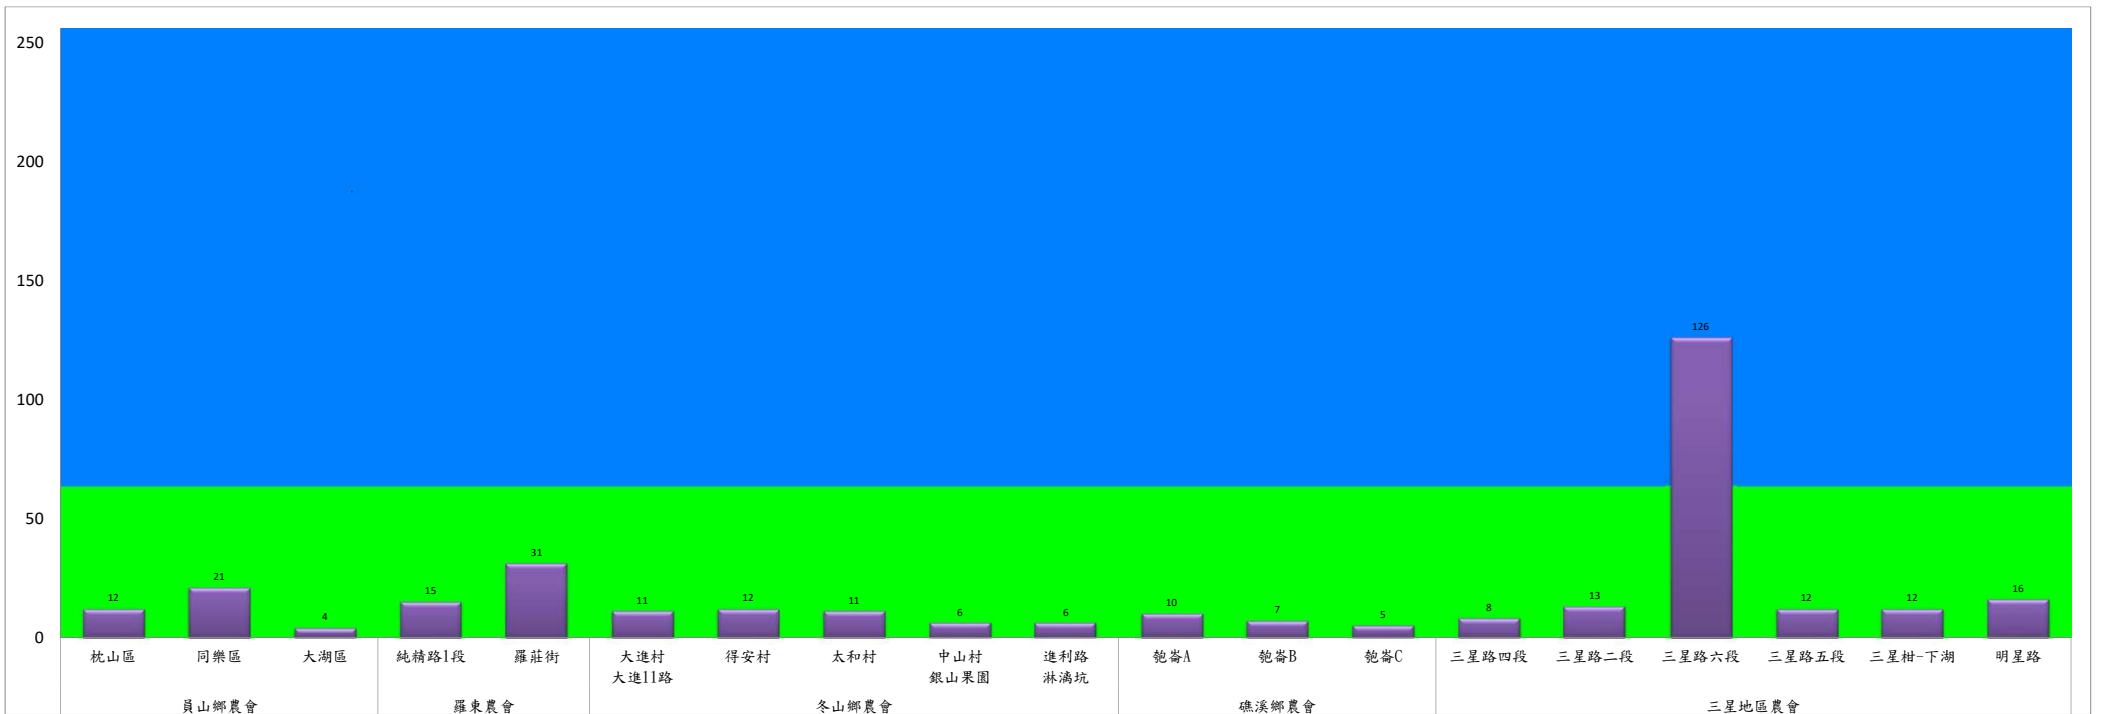

宜蘭縣 動植物防疫所

Animal and Plant Disease Control Center Yilan County

109年6月上旬果實蠅本所監測平均隻數

果實蠅	礁溪鄉			三星鄉			冬山鄉			員山			頭城		
	匏崙村	林美村	龍泉橋	牛鬥	下湖	貴林村	中山村	梅花湖	大進村	望龍埤	永廣路	新城路	頂埔	復興路	福成路
6月上旬	14	3	5	12	0	1	0	0	7	0	0	116	21	7	15

成蟲數燈號表示：

- 綠燈→小於65隻；防治良好
- 藍燈→65-256隻；預警
- 黃燈→257-1024隻；警戒
- 紅燈→1025隻以上；啟動防治

宜蘭縣 動植物防疫所

Animal and Plant Disease Control Center Yilan County

109年6月上旬果實蠅農會監測平均隻數

果實蠅	員山鄉農會			羅東農會		冬山鄉農會					礁溪鄉農會			三星地區農會					
	枕山區	同樂區	大湖區	純精路1段	羅莊街	大進村 大進11路	得安村	太和村	中山村 銀山果園	進利路 淋漓坑	砲崙A	砲崙B	砲崙C	三星路四 段	三星路二 段	三星路六 段	三星路五 段	三星柑- 下湖	明星路
6月上旬	12	21	4	15	31	11	12	11	6	6	10	7	5	8	13	126	12	12	16

成蟲數燈號表示：
 綠燈→小於65隻；防治良好
 藍燈→65-256隻；預警
 黃燈→257-1024隻；警戒
 紅燈→1025隻以上；啟動防治

宜蘭縣 動植物防疫所

Animal and Plant Disease Control Center Yilan County

109年6月上旬瓜實蠅本所監測平均隻數

瓜實蠅	礁溪鄉			壯圍鄉		
	玉光村	三民村	二龍村	吉祥村	古結村	新南村
6月上旬	4	51	0	10	10	136