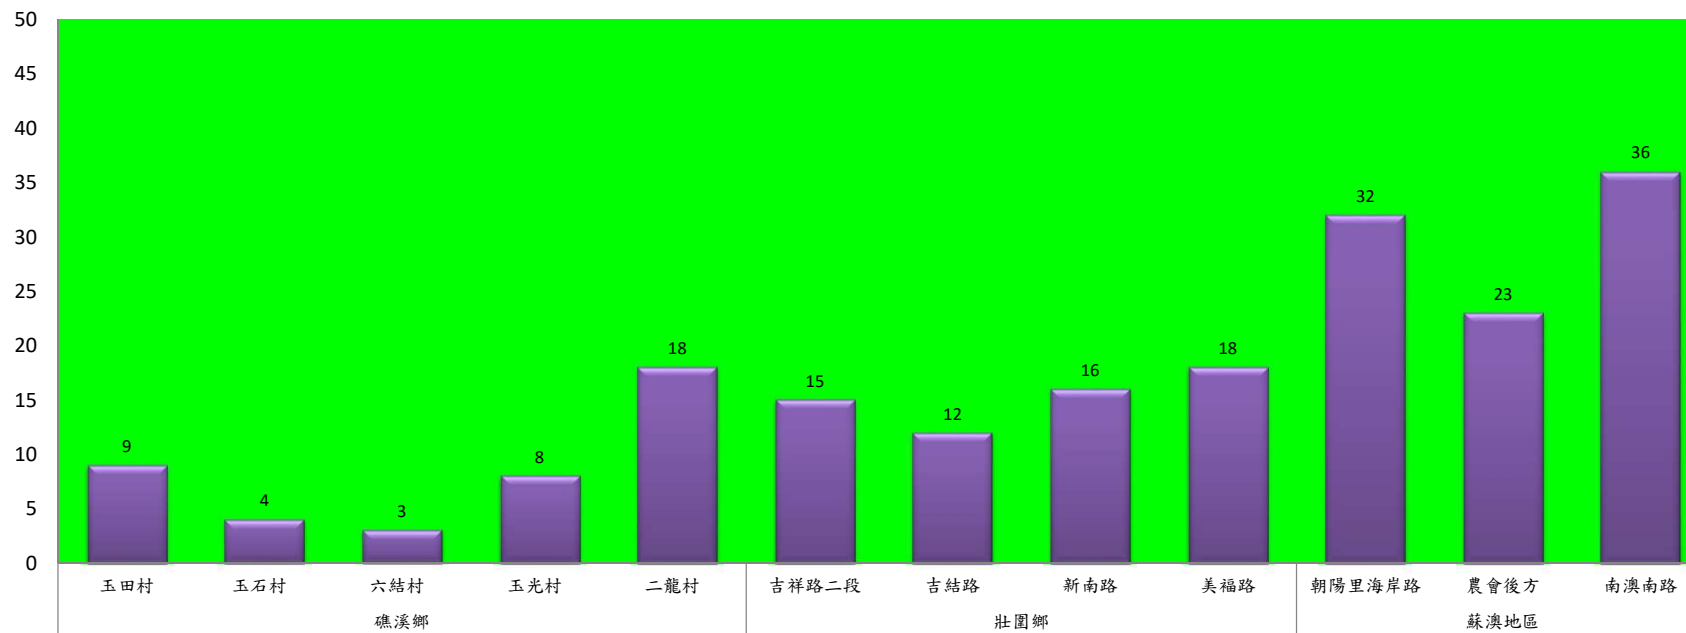

成蟲數燈號表示：
 綠燈→小於65隻；防治良好
 藍燈→65-256隻；預警
 黃燈→257-1024隻；警戒
 紅燈→1025隻以上；啟動防治

宜蘭縣 動植物防疫所

Animal and Plant Disease Control Center Yilan County

109年6月上旬瓜實蠅本所監測平均隻數

瓜實蠅	礁溪鄉			壯圍鄉		
	玉光村	三民村	二龍村	吉祥村	古結村	新南村
6月上旬	4	51	0	10	10	136

成蟲數燈號表示：

綠燈	→ 小於65隻；防治良好
藍燈	→ 65-256隻；預警
黃燈	→ 257-1024隻；警戒
紅燈	→ 1025隻以上；啟動防治

109年6月上旬瓜實蠅農會監測平均隻數

瓜實蠅	礁溪鄉					壯圍鄉				蘇澳地區		
	玉田村	玉石村	六結村	玉光村	二龍村	吉祥路二段	吉結路	新南路	美福路	朝陽里海岸路	農會後方	南澳南路
6月上旬	9	4	3	8	18	15	12	16	18	32	23	36