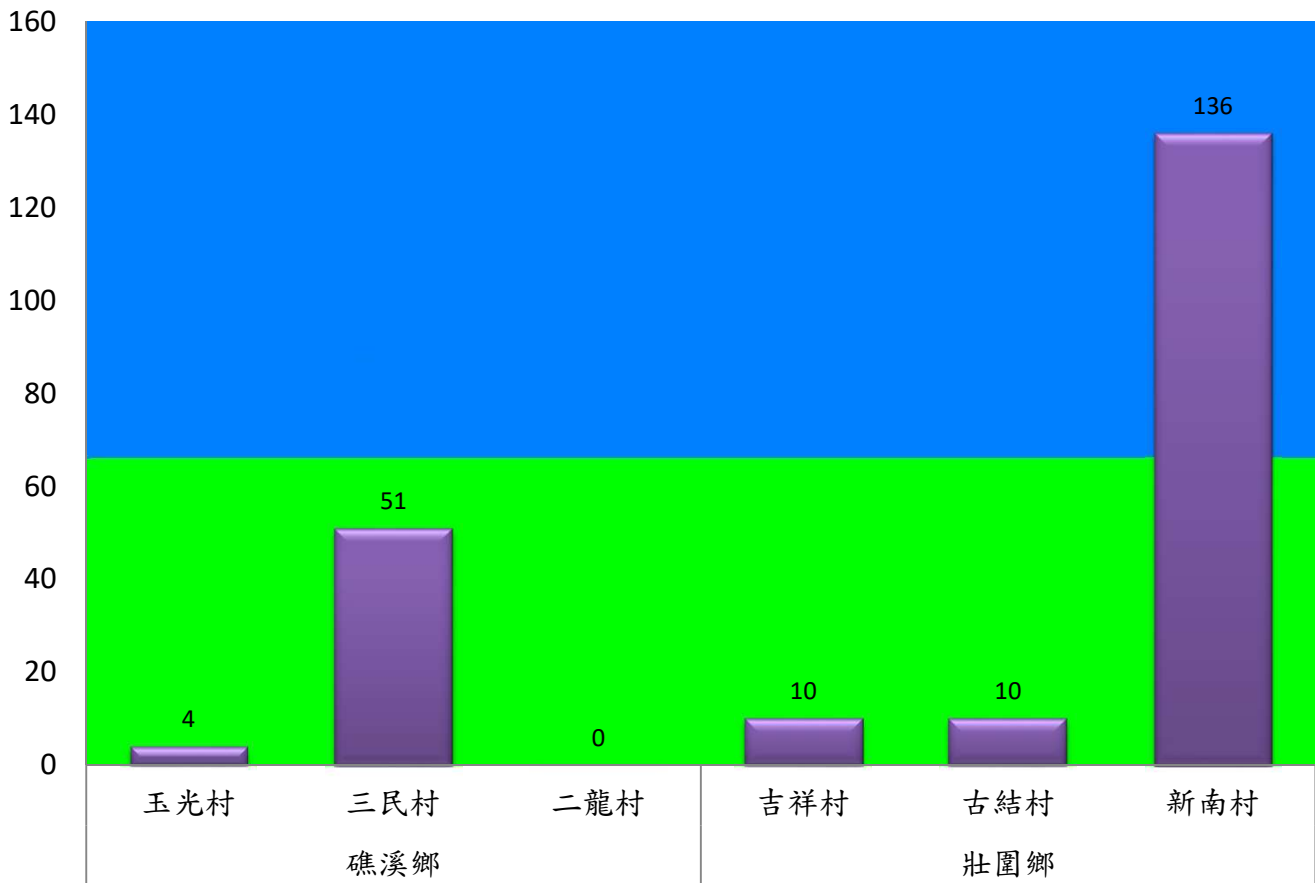

成蟲數燈號表示：

- 綠燈→小於65隻；防治良好
- 藍燈→65-256隻；預警
- 黃燈→257-1024隻；警戒
- 紅燈→1025隻以上；啟動防治

宜蘭縣 動植物防疫所

Animal and Plant Disease Control Center Yilan County

109年6月上旬果實蠅農會監測平均隻數

果實蠅	員山鄉農會			羅東農會		冬山鄉農會					礁溪鄉農會			三星地區農會					
	枕山區	同樂區	大湖區	純精路1段	羅莊街	大進村 大進11路	得安村	太和村	中山村 銀山果園	進利路 淋漓坑	砲崙A	砲崙B	砲崙C	三星路四 段	三星路二 段	三星路六 段	三星路五 段	三星柑- 下湖	明星路
6月上旬	12	21	4	15	31	11	12	11	6	6	10	7	5	8	13	126	12	12	16

成蟲數燈號表示：
 綠燈→小於65隻；防治良好
 藍燈→65-256隻；預警
 黃燈→257-1024隻；警戒
 紅燈→1025隻以上；啟動防治

宜蘭縣 動植物防疫所

Animal and Plant Disease Control Center Yilan County

109年6月上旬瓜實蠅本所監測平均隻數

瓜實蠅	礁溪鄉			壯圍鄉		
	玉光村	三民村	二龍村	吉祥村	古結村	新南村
6月上旬	4	51	0	10	10	136

成蟲數燈號表示：

綠燈	→ 小於65隻；防治良好
藍燈	→ 65-256隻；預警
黃燈	→ 257-1024隻；警戒
紅燈	→ 1025隻以上；啟動防治

109年6月上旬瓜實蠅農會監測平均隻數

瓜實蠅	礁溪鄉					壯圍鄉				蘇澳地區		
	玉田村	玉石村	六結村	玉光村	二龍村	吉祥路二段	吉結路	新南路	美福路	朝陽里海岸路	農會後方	南澳南路
6月上旬	9	4	3	8	18	15	12	16	18	32	23	36

成蟲數燈號表示：

- 綠燈→小於65隻；防治良好
- 藍燈→65-256隻；預警
- 黃燈→257-1024隻；警戒
- 紅燈→1025隻以上；啟動防治

宜蘭縣 動植物防疫所

Animal and Plant Disease Control Center Yilan County

109年6月上旬斜紋夜蛾本所監測平均隻數

斜紋夜蛾	壯圍鄉			宜蘭市			員山鄉			三星鄉					礁溪鄉	
	新南村	美福村	美功路一段	雪隧路476巷	黎霧橋	國五旁	賢德路	水源路	思源路	拱照村	下湖	楓林二路	貴林路	五分路三段	玉石路	奇立丹路
6月上旬	182	107	124	68	43	34	52	27	46	2	26	17	12	16	17	62