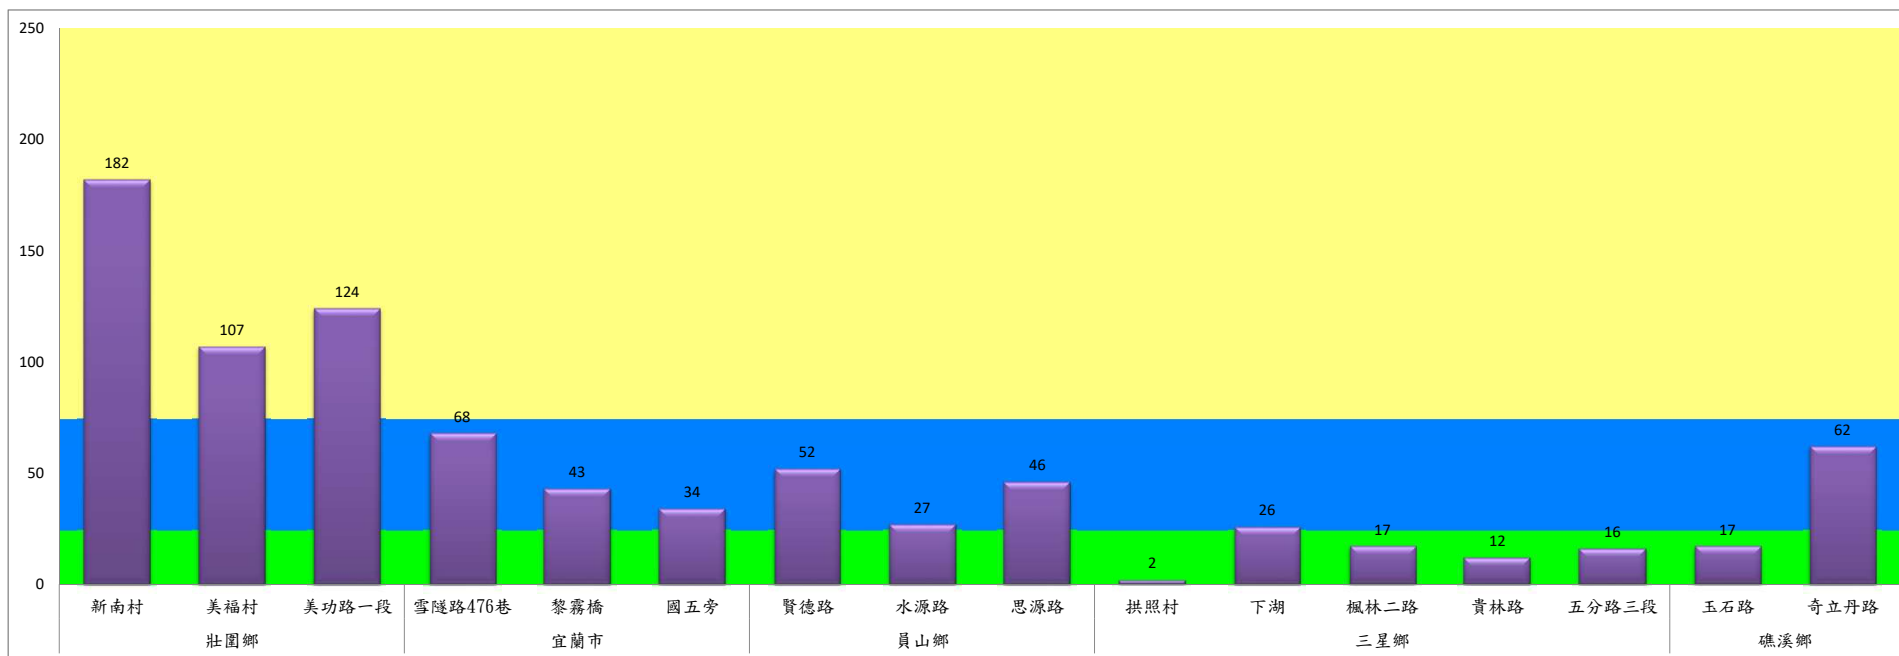

成蟲數燈號表示：

綠燈	→ 小於65隻；防治良好
藍燈	→ 65-256隻；預警
黃燈	→ 257-1024隻；警戒
紅燈	→ 1025隻以上；啟動防治

109年6月上旬瓜實蠅農會監測平均隻數

瓜實蠅	礁溪鄉					壯圍鄉				蘇澳地區		
	玉田村	玉石村	六結村	玉光村	二龍村	吉祥路二段	吉結路	新南路	美福路	朝陽里海岸路	農會後方	南澳南路
6月上旬	9	4	3	8	18	15	12	16	18	32	23	36

成蟲數燈號表示：

- 綠燈→小於65隻；防治良好
- 藍燈→65-256隻；預警
- 黃燈→257-1024隻；警戒
- 紅燈→1025隻以上；啟動防治

宜蘭縣 動植物防疫所

Animal and Plant Disease Control Center Yilan County

109年6月上旬斜紋夜蛾本所監測平均隻數

斜紋夜蛾	壯圍鄉			宜蘭市			員山鄉			三星鄉					礁溪鄉	
	新南村	美福村	美功路一段	雪隧路476巷	黎霧橋	國五旁	賢德路	水源路	思源路	拱照村	下湖	楓林二路	貴林路	五分路三段	玉石路	奇立丹路
6月上旬	182	107	124	68	43	34	52	27	46	2	26	17	12	16	17	62

成蟲數燈號表示：

- 綠燈→小於25隻；防治良好
- 藍燈→25-76隻；預警
- 黃燈→77-256隻；警戒
- 紅燈→257隻以上；啟動防治

109年6月上旬斜紋夜蛾農會監測平均隻數

斜紋夜蛾	壯圍鄉農會				員山鄉農會		三星地區農會								
	吉祥路二段	古結路	新南路	新南溪床	雙連埤	蔬產班	大義	人和	集慶	貴林	天福	萬德	尚武	大洲	萬富
6月上旬	45	46	45	48	27	19	15	21	4	8	5	18	12	15	6

成蟲數燈號表示：

- 綠燈→小於25隻；防治良好
- 藍燈→25-76隻；預警
- 黃燈→77-256隻；警戒
- 紅燈→257隻以上；啟動防治

宜蘭縣動植物防疫所

Animal and Plant Disease Control Center Yilan County

109年6月上旬甜菜夜蛾本所監測平均隻數

甜菜夜蛾	壯圍鄉			宜蘭市			員山鄉			三星鄉				
	新南村	美福村	美功路一段	雪隧路476巷	黎霧橋	國五旁	賢德路	水源路	思源路	拱照村	下湖	楓林二路	貴林路	五分路三段
6月上旬	144	248	30	16	126	81	19	81	16	1	30	3	5	2