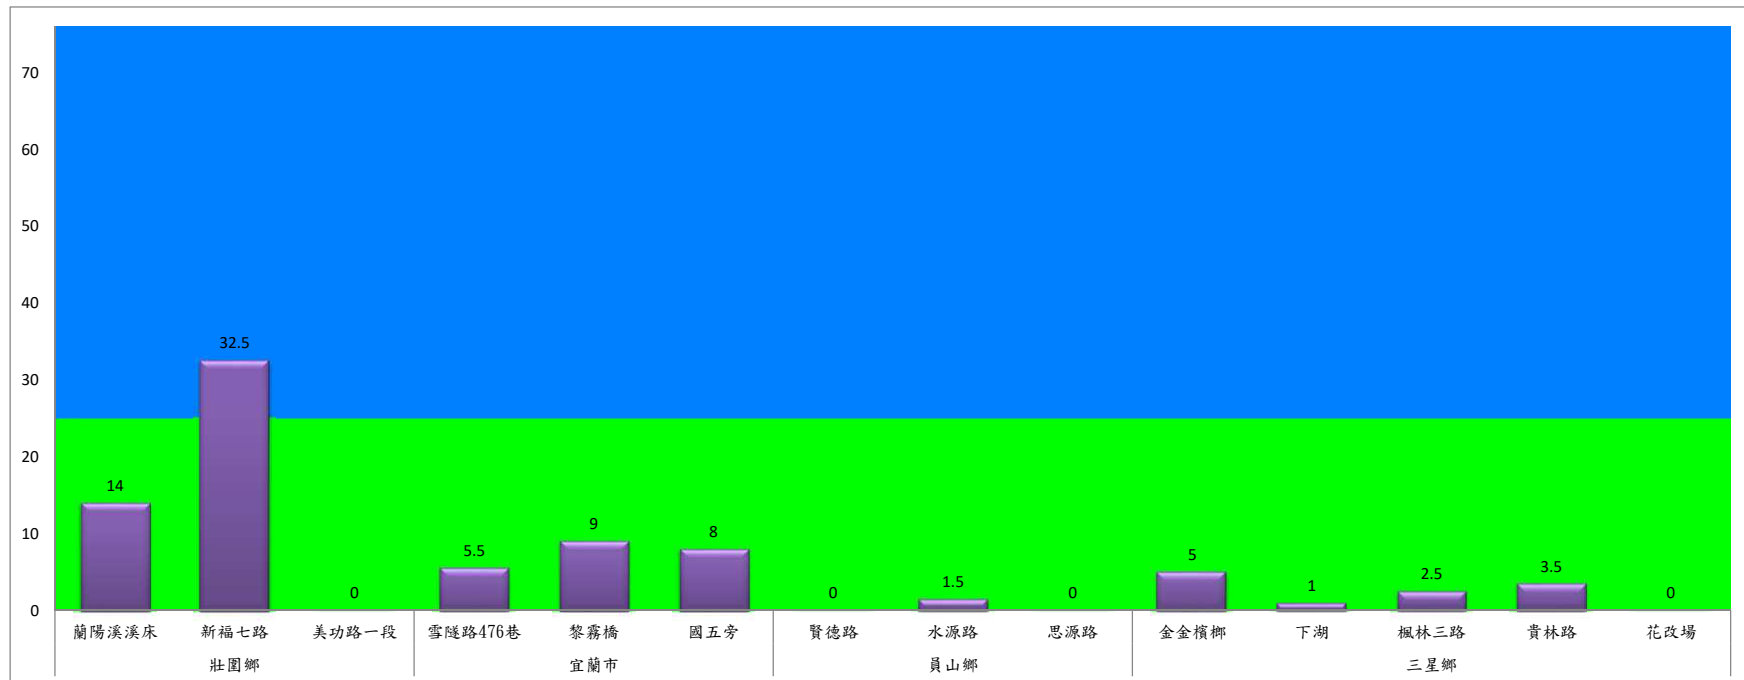

## 109年1月上旬斜紋夜蛾農會監測平均隻數

斜紋夜蛾	壯圍鄉農會				員山鄉農會
	吉祥路二段	古結路	新南路	新南溪床	雙連埤
1月上旬	19.5	25	20	20	12

成蟲數燈號表示：

109年1月上旬甜菜夜蛾本所監測平均隻數

甜菜夜蛾	壯圍鄉			宜蘭市			員山鄉			三星鄉				
	蘭陽溪溪床	新福七路	美功路一段	雪隧路476巷	黎霧橋	國五旁	賢德路	水源路	思源路	金金檳榔	下湖	楓林三路	貴林路	花改場
1月上旬	14	32.5	0	5.5	9	8	0	1.5	0	5	1	2.5	3.5	0

成蟲數燈號表示：

- 綠燈→小於25隻；防治良好
- 藍燈→25-76隻；預警
- 黃燈→77-256隻；警戒
- 紅燈→257隻以上；啟動防治