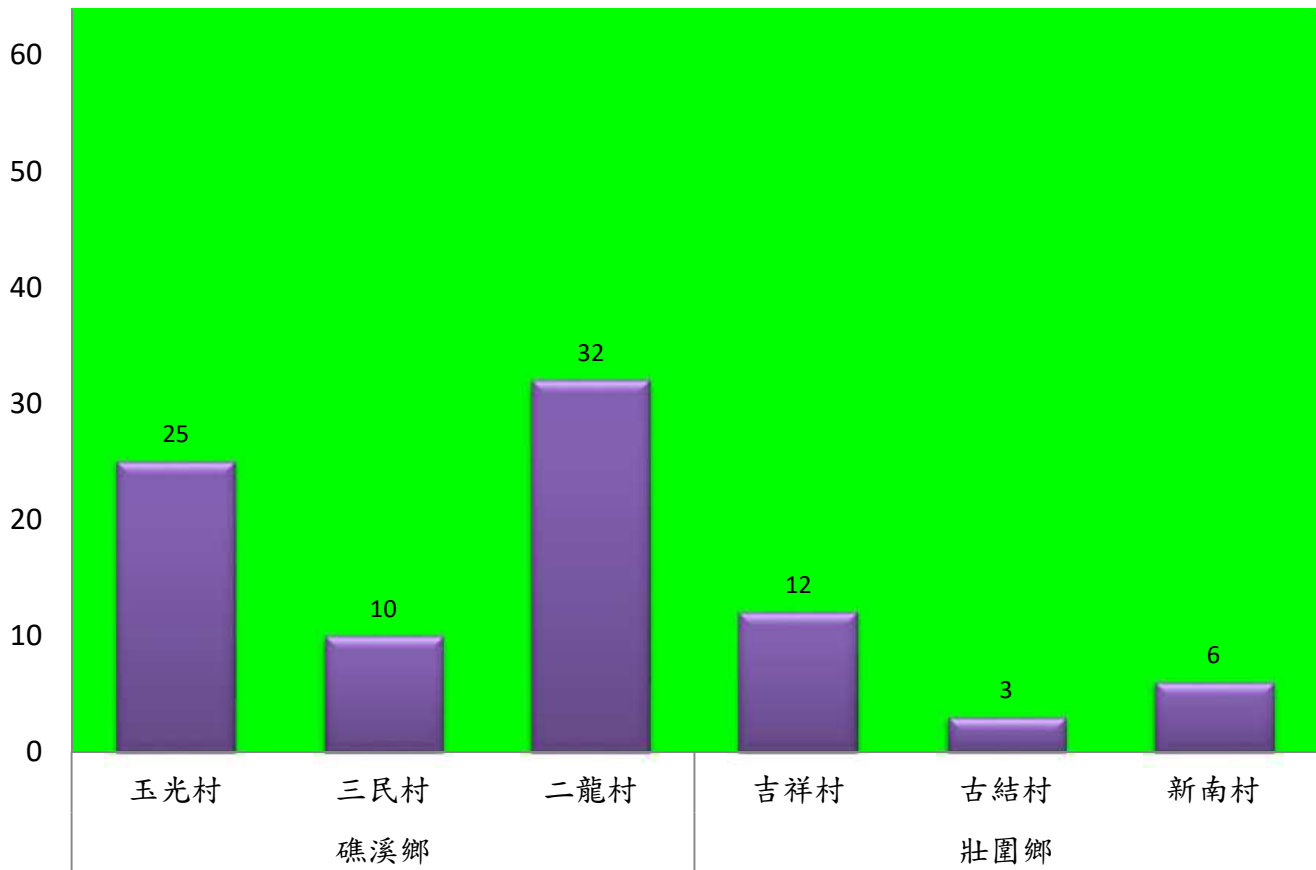

宜蘭縣 動植物防疫所

Animal and Plant Disease Control Center Yilan County

109年1月上旬瓜實蠅本所監測平均隻數

瓜實蠅	礁溪鄉			壯圍鄉		
	玉光村	三民村	二龍村	吉祥村	古結村	新南村
1月上旬	25	10	32	12	3	6

成蟲數燈號表示：

綠燈	→ 小於65隻；防治良好
藍燈	→ 65-256隻；預警
黃燈	→ 257-1024隻；警戒
紅燈	→ 1025隻以上；啟動防治