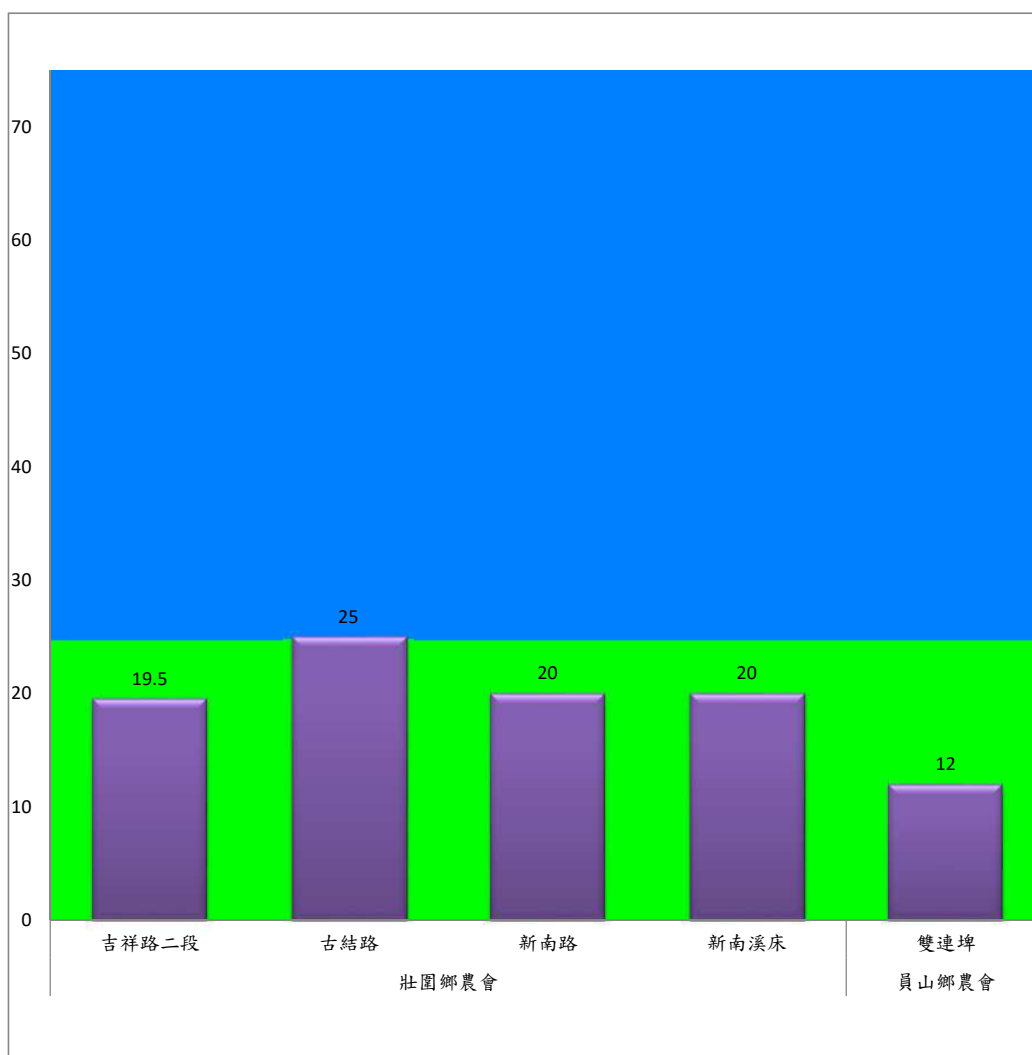

## 109年1月上旬斜紋夜蛾本所監測平均隻數

斜紋夜蛾	壯圍鄉			宜蘭市			員山鄉			三星鄉				
	蘭陽溪溪床	新福七路	美功路一段	雪隧路476巷	黎霧橋	國五旁	賢德路	水源路	思源路	拱照村	下湖	楓林三路	貴林路	花改場
1月上旬	108.5	135	54.5	46	66.5	89	61	54	37.5	22	19	48	61	27.5

成蟲數燈號表示：

綠燈→小於25隻；防治良好

藍燈→25-76隻；預警

黃燈→77-256隻；警戒

紅燈→257隻以上；啟動防治

## 109年1月上旬斜紋夜蛾農會監測平均隻數

斜紋夜蛾	壯圍鄉農會				員山鄉農會
	吉祥路二段	古結路	新南路	新南溪床	雙連埤
1月上旬	19.5	25	20	20	12

成蟲數燈號表示：

109年1月上旬甜菜夜蛾本所監測平均隻數

甜菜夜蛾	壯圍鄉			宜蘭市			員山鄉			三星鄉				
	蘭陽溪溪床	新福七路	美功路一段	雪隧路476巷	黎霧橋	國五旁	賢德路	水源路	思源路	金金檳榔	下湖	楓林三路	貴林路	花改場
1月上旬	14	32.5	0	5.5	9	8	0	1.5	0	5	1	2.5	3.5	0