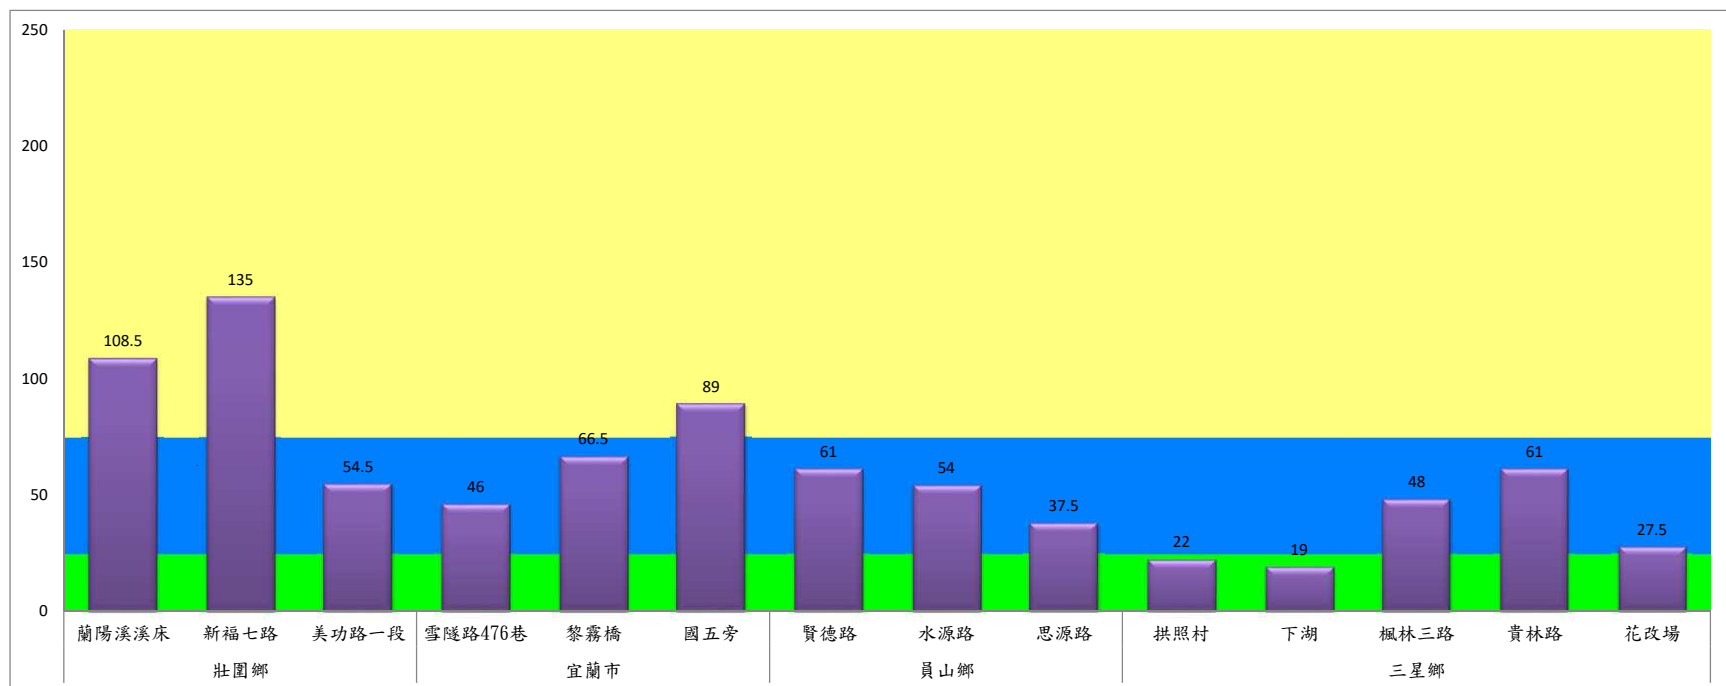

宜蘭縣 動植物防疫所

Animal and Plant Disease Control Center Yilan County

斜紋夜蛾	壯圍鄉			宜蘭市			員山鄉			三星鄉				
	蘭陽溪溪床	新福七路	美功路一段	雪隧路476巷	黎霧橋	國五旁	賢德路	水源路	思源路	拱照村	下湖	楓林三路	貴林路	花改場
1月上旬	108.5	135	54.5	46	66.5	89	61	54	37.5	22	19	48	61	27.5

成蟲數燈號表示：

綠燈→小於25隻；防治良好

藍燈→25-76隻；預警

黃燈→77-256隻；警戒

紅燈→257隻以上；啟動防治