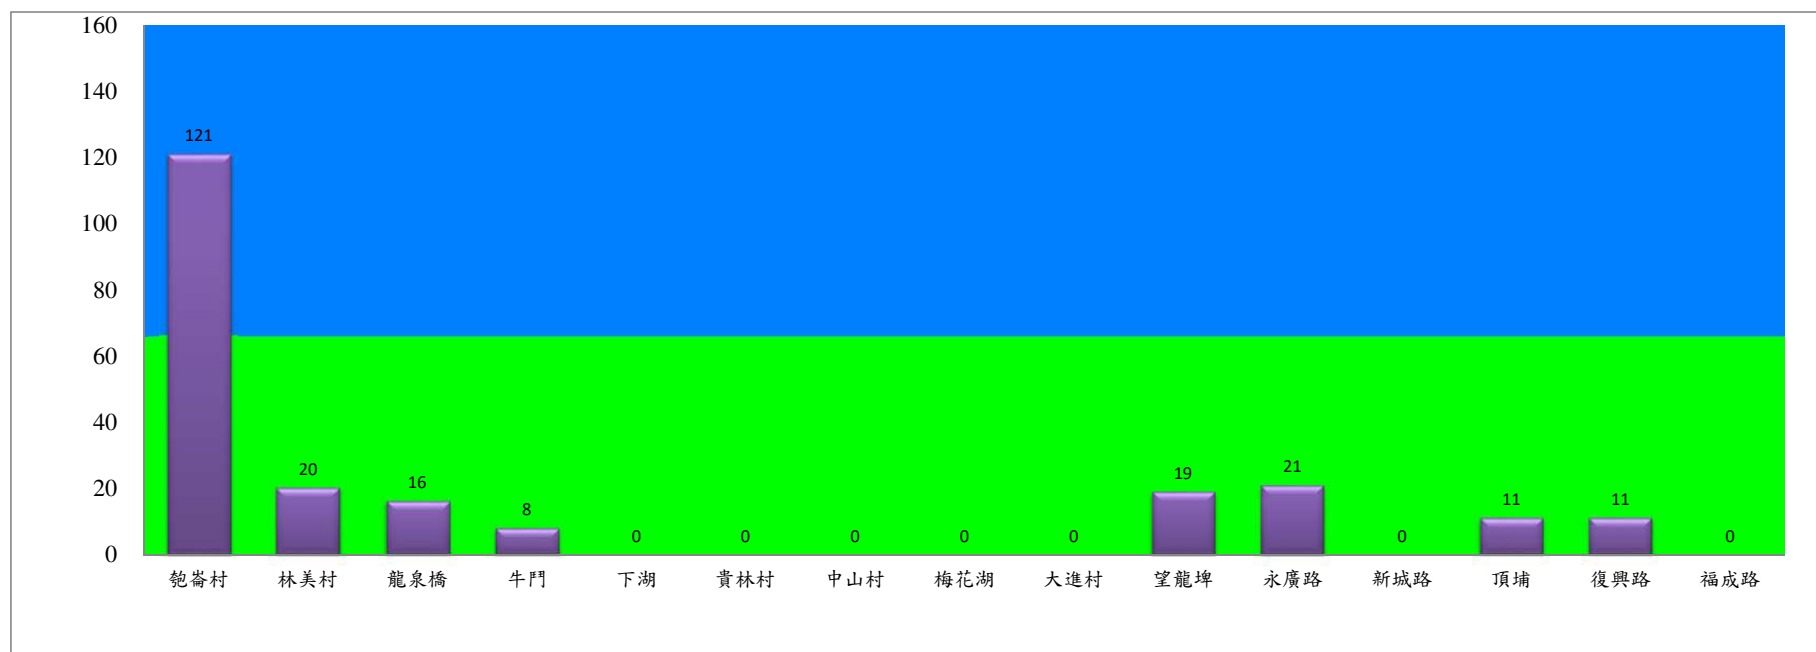

# 宜蘭縣 動植物防疫所

Animal and Plant Disease Control Center Yilan County

109年1月上旬果實蠅本所監測平均隻數

果實蠅	礁溪鄉			三星鄉			冬山鄉			員山			頭城		
	匏崙村	林美村	龍泉橋	牛鬥	下湖	貴林村	中山村	梅花湖	大進村	望龍埤	永廣路	新城路	頂埔	復興路	福成路
1月上旬	121	20	16	8	0	0	0	0	0	19	21	0	11	11	0

成蟲數燈號表示：

綠燈→小於65隻；防治良好

藍燈→65-256隻；預警

黃燈→257-1024隻；警戒

紅燈→1025隻以上；啟動防治