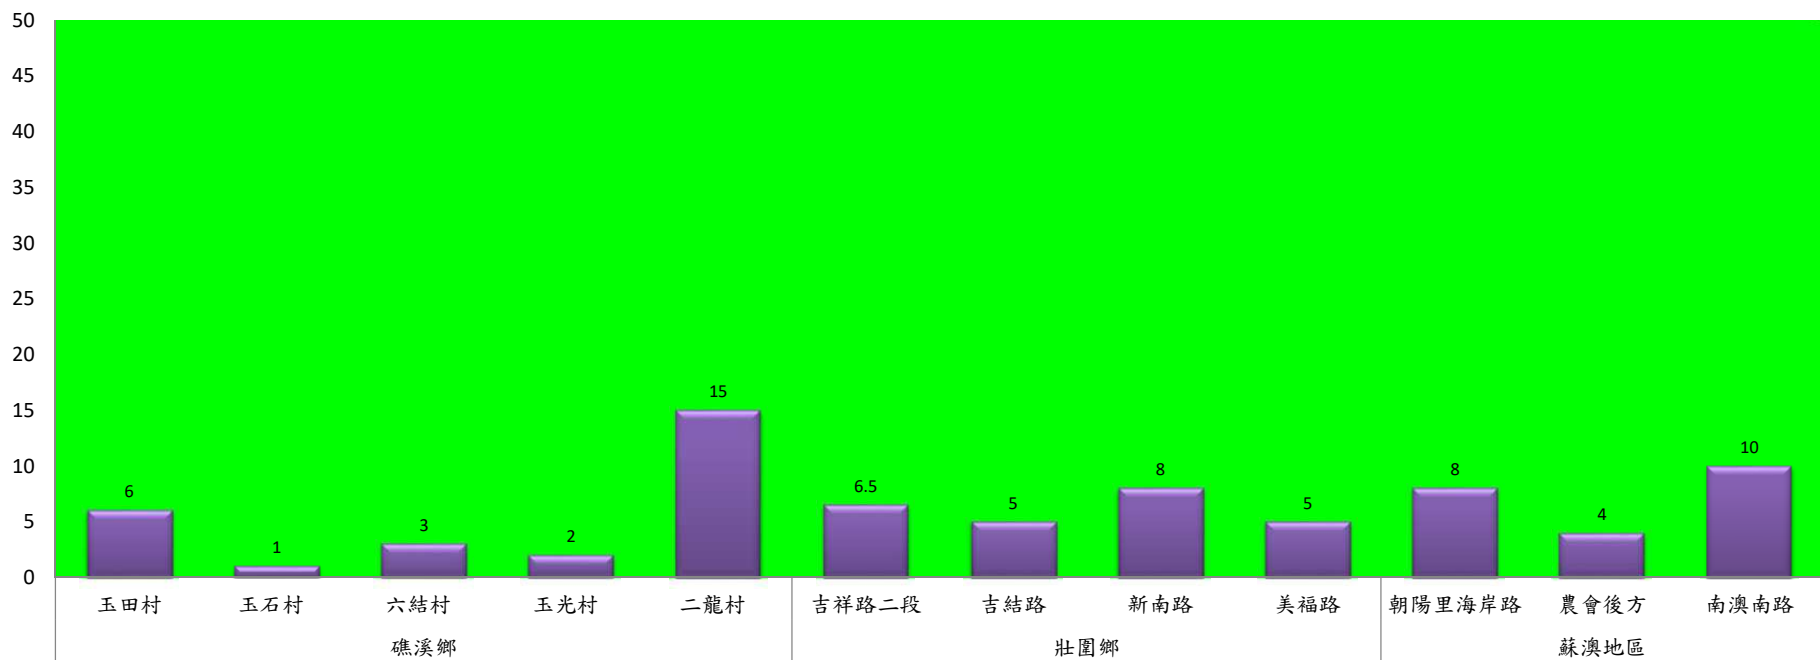

## 109年1月上旬瓜實蠅本所監測平均隻數

瓜實蠅	礁溪鄉			壯圍鄉		
	玉光村	三民村	二龍村	吉祥村	古結村	新南村
1月上旬	25	10	32	12	3	6

成蟲數燈號表示：

綠燈	→ 小於65隻；防治良好
藍燈	→ 65-256隻；預警
黃燈	→ 257-1024隻；警戒
紅燈	→ 1025隻以上；啟動防治

109年1月上旬瓜實蠅農會監測平均隻數

瓜實蠅	礁溪鄉					壯圍鄉				蘇澳地區		
	玉田村	玉石村	六結村	玉光村	二龍村	吉祥路二段	吉結路	新南路	美福路	朝陽里海岸路	農會後方	南澳南路
1月上旬	6	1	3	2	15	6.5	5	8	5	8	4	10

成蟲數燈號表示：

- 綠燈→小於65隻；防治良好
- 藍燈→65-256隻；預警
- 黃燈→257-1024隻；警戒
- 紅燈→1025隻以上；啟動防治