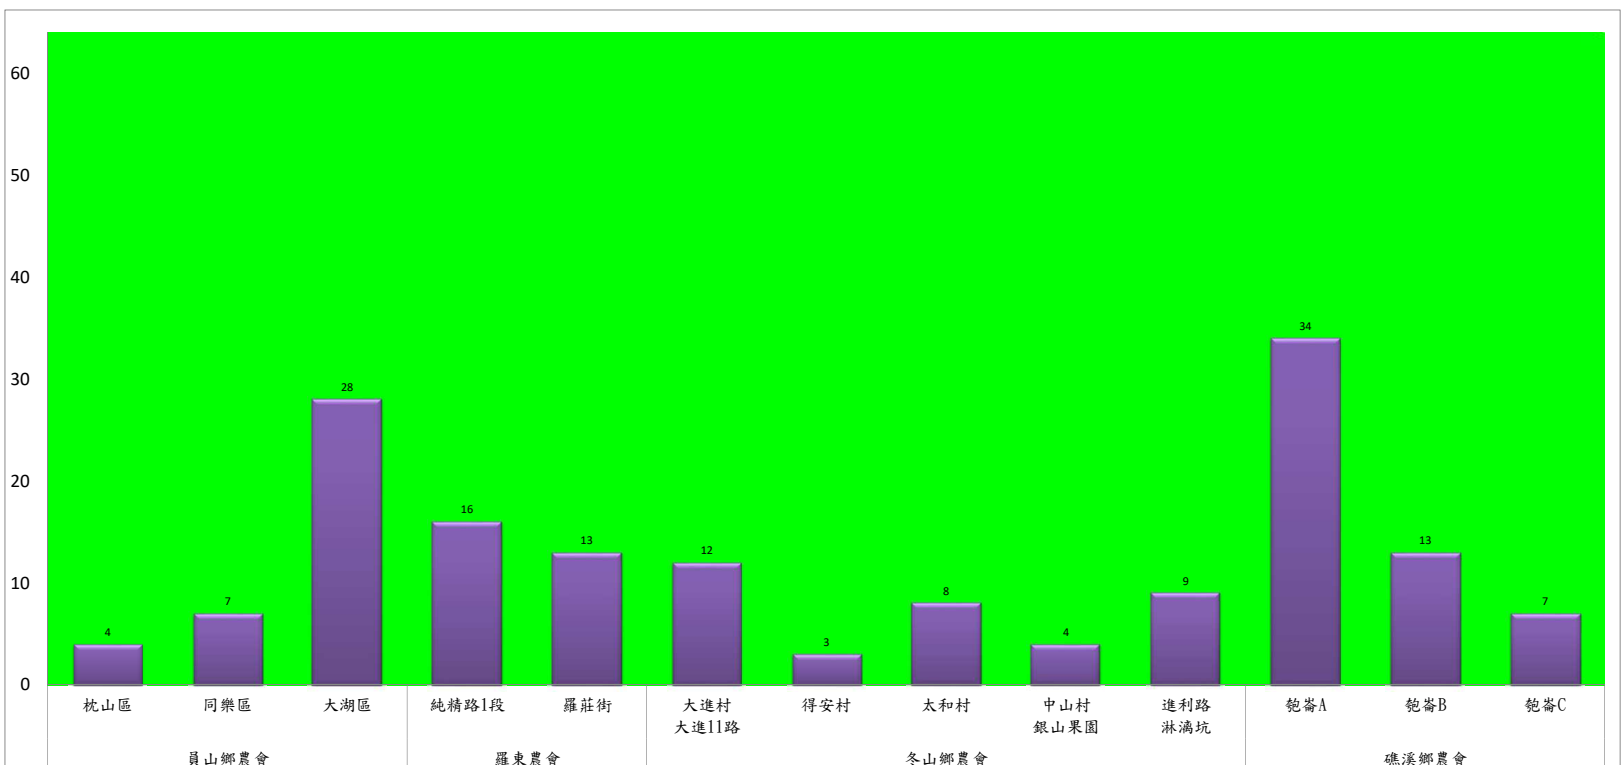

宜蘭縣 動植物防疫所

Animal and Plant Disease Control Center Yilan County

109年1月上旬果實蠅農會監測平均隻數

果實蠅	員山鄉農會			羅東農會		冬山鄉農會					礁溪鄉農會		
	枕山區	同樂區	大湖區	純精路1段	羅莊街	大進村 大進11路	得安村	太和村	中山村 銀山果園	進利路 淋漓坑	乾崙A	乾崙B	乾崙C
1月上旬	4	7	28	16	13	12	3	8	4	9	34	13	7

成蟲數燈號表示：

- 綠燈→小於65隻；防治良好
- 藍燈→65-256隻；預警
- 黃燈→257-1024隻；警戒
- 紅燈→1025隻以上；啟動防治