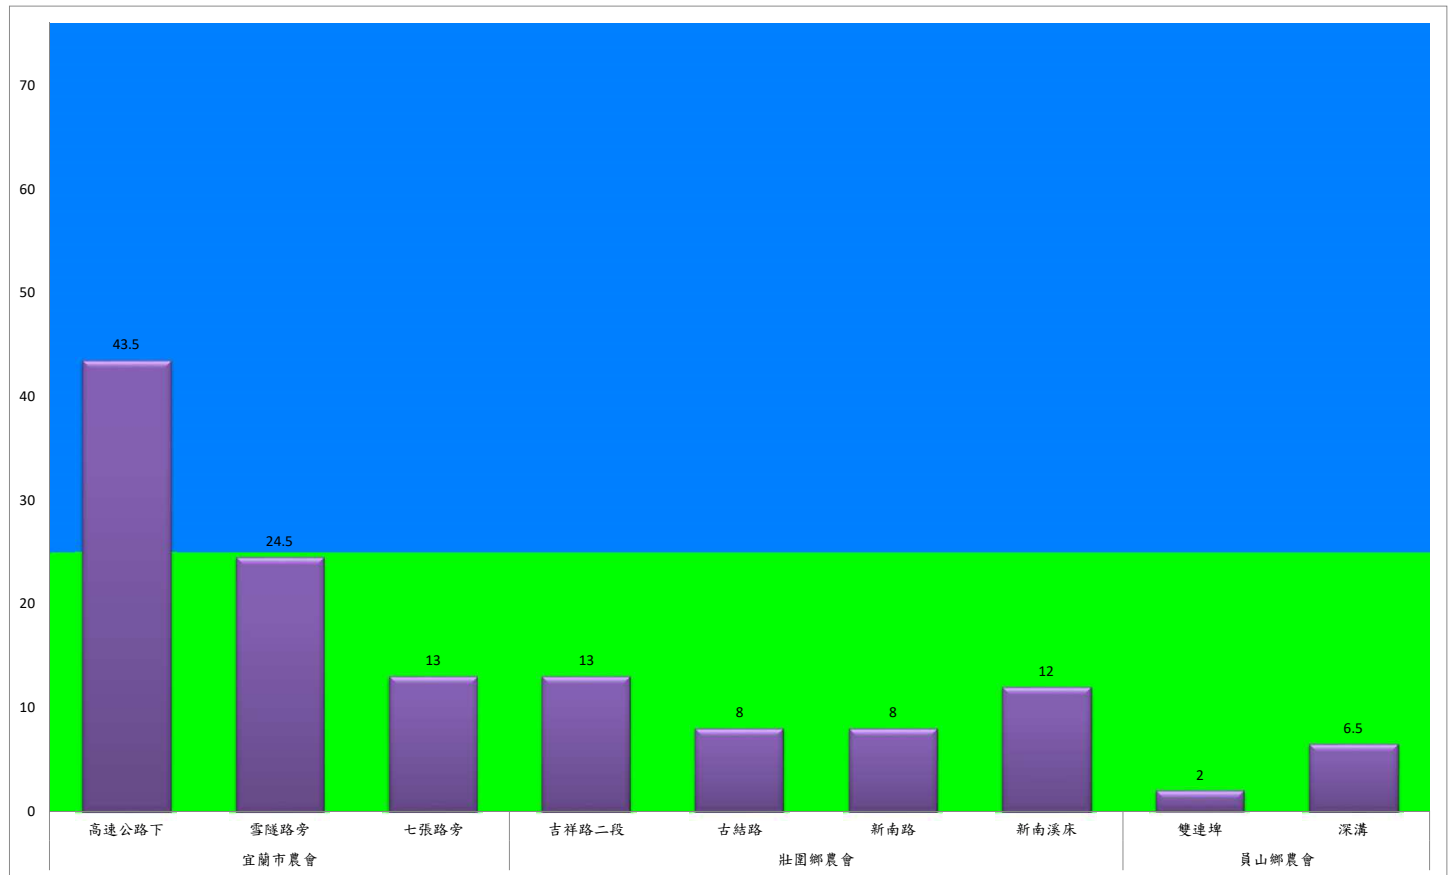

## 109年1月上旬斜紋夜蛾農會監測平均隻數

斜紋夜蛾	壯圍鄉農會				員山鄉農會
	吉祥路二段	古結路	新南路	新南溪床	雙連埤
1月上旬	19.5	25	20	20	12

成蟲數燈號表示：

109年1月上旬甜菜夜蛾本所監測平均隻數

甜菜夜蛾	壯圍鄉			宜蘭市			員山鄉			三星鄉				
	蘭陽溪溪床	新福七路	美功路一段	雪隧路476巷	黎霧橋	國五旁	賢德路	水源路	思源路	金金檳榔	下湖	楓林三路	貴林路	花改場
1月上旬	14	32.5	0	5.5	9	8	0	1.5	0	5	1	2.5	3.5	0

成蟲數燈號表示：

- 綠燈→小於25隻；防治良好
- 藍燈→25-76隻；預警
- 黃燈→77-256隻；警戒
- 紅燈→257隻以上；啟動防治

### 109年1月上旬甜菜夜蛾農會監測平均隻數

甜菜夜蛾	宜蘭市農會			壯圍鄉農會				員山鄉農會	
	高速公路下	雪隧路旁	七張路旁	吉祥路二段	古結路	新南路	新南溪床	雙連埤	深溝
1月上旬	43.5	24.5	13	13	8	8	12	2	6.5

成蟲數燈號表示：

- 綠燈→小於25隻；防治良好
- 藍燈→25-76隻；預警
- 黃燈→77-256隻；警戒
- 紅燈→257隻以上；啟動防治