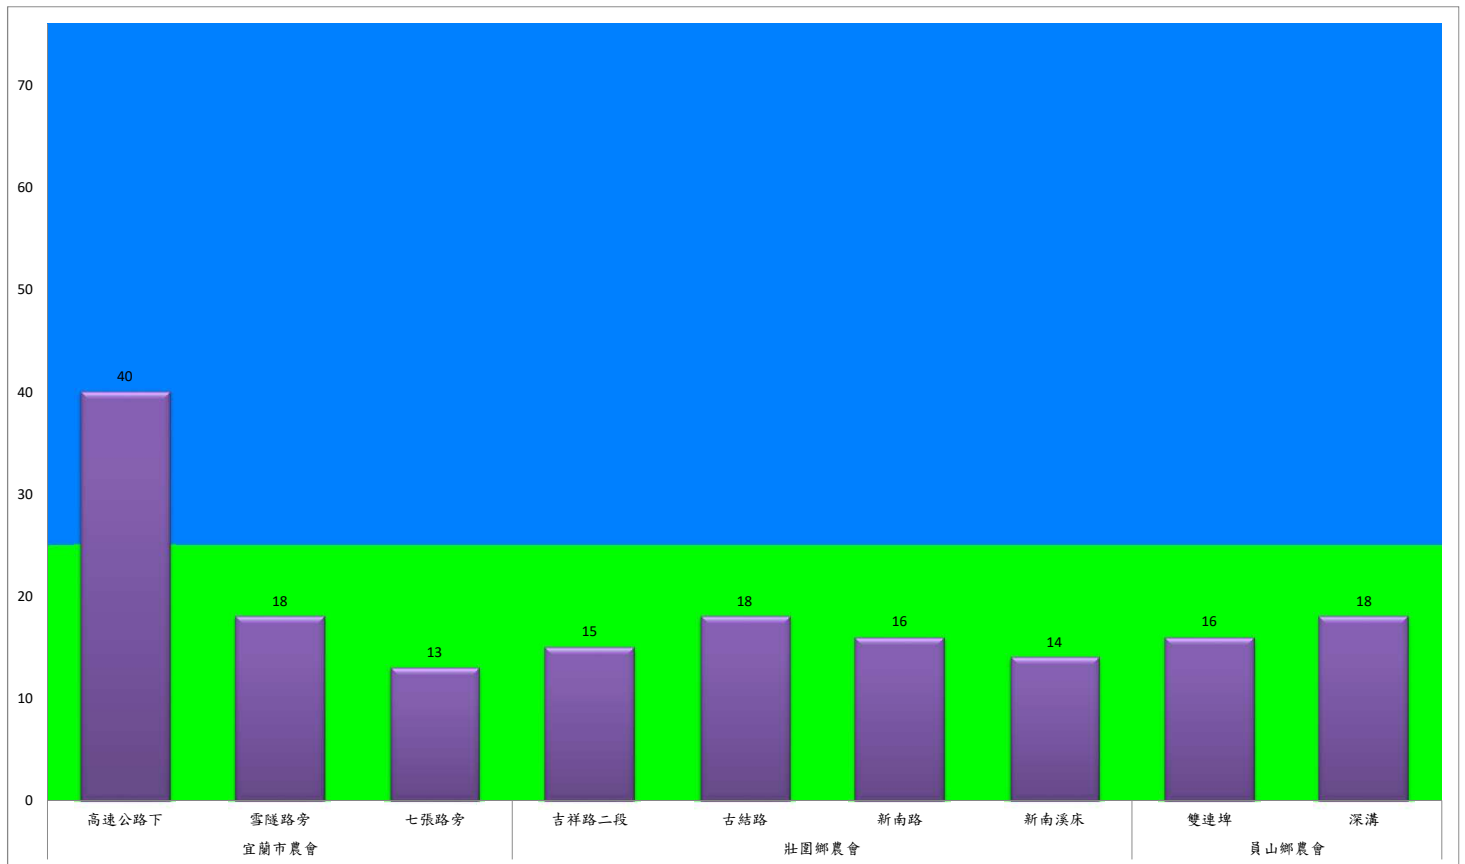

斜紋夜蛾	壯圍鄉農會				員山鄉農會	
	吉祥路二段	古結路	新南路	新南溪床	雙連埤	蔬產班
4月上旬	36	35	33	33	14	21

成蟲數燈號表示：

- 綠燈→小於25隻；防治良好
- 藍燈→25-76隻；預警
- 黃燈→77-256隻；警戒
- 紅燈→257隻以上；啟動防治

109年4月上旬甜菜夜蛾本所監測平均隻數

甜菜夜蛾	壯圍鄉					宜蘭市			員山鄉			三星鄉				
	新南村	美福路	美功路一段	吉祥村	古結村	雪隧路476巷	黎霧橋	國五旁	賢德路	水源路	思源路	拱照村	下湖	楓林二路	貴林路	花改場
4月上旬	93	78	13	0	0	28	60	20	48	49	1	0	56	1	32	0

成蟲數燈號表示：

宜蘭縣 動植物防疫所

Animal and Plant Disease Control Center Yilan County

109年4月上旬甜菜夜蛾農會監測平均隻數

甜菜夜蛾	宜蘭市農會			壯圍鄉農會				員山鄉農會	
	高速公路下	雪隧路旁	七張路旁	吉祥路二段	古結路	新南路	新南溪床	雙連埤	深溝
4月上旬	40	18	13	15	18	16	14	16	18

成蟲數燈號表示：

- 綠燈→小於25隻；防治良好
- 藍燈→25-76隻；預警
- 黃燈→77-256隻；警戒
- 紅燈→257隻以上；啟動防治