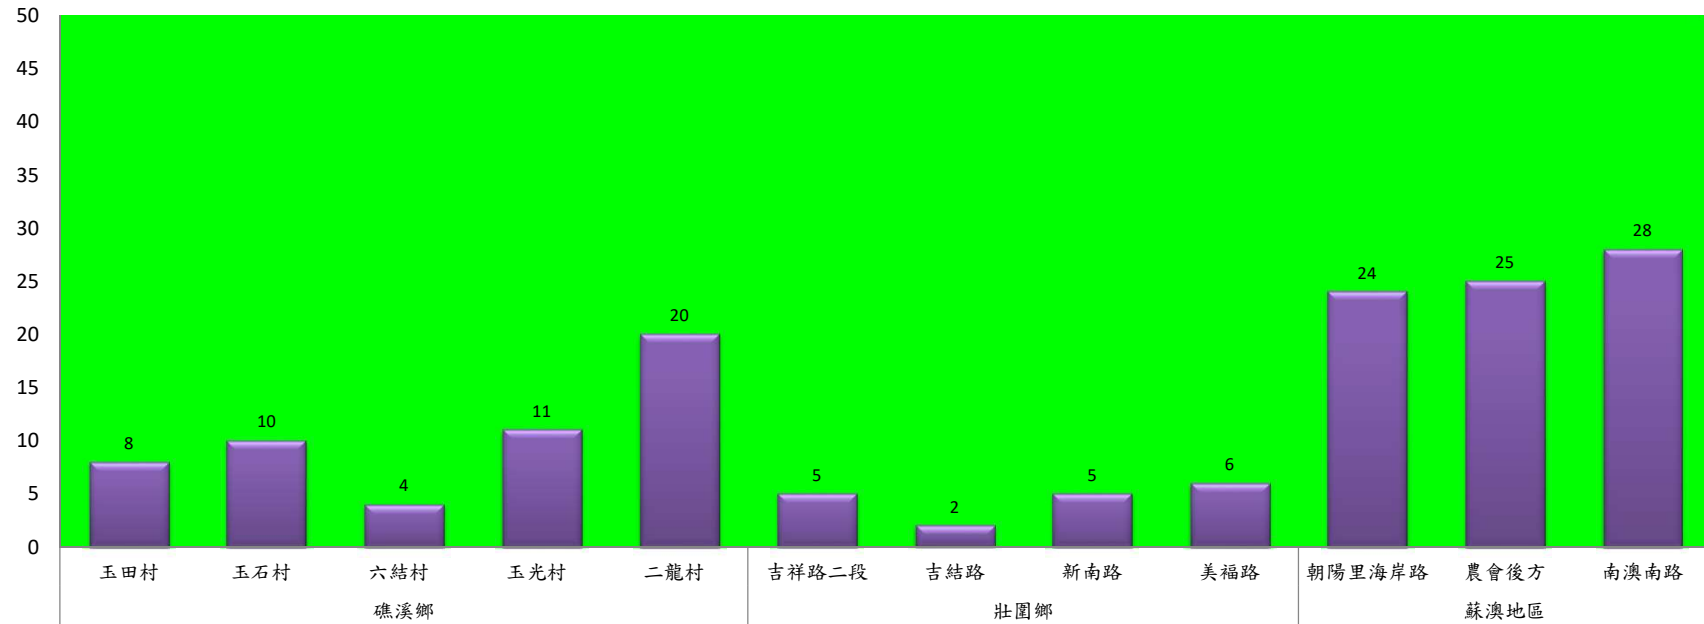

宜蘭縣 動植物防疫所

Animal and Plant Disease Control Center Yilan County

109年4月上旬瓜實蠅本所監測平均隻數

瓜實蠅	礁溪鄉			壯圍鄉		
	玉光村	三民村	二龍村	吉祥村	古結村	新南村
4月上旬	2	13	23	4	1	0

成蟲數燈號表示：

- 綠燈→小於65隻；防治良好
- 藍燈→65-256隻；預警
- 黃燈→257-1024隻；警戒
- 紅燈→1025隻以上；啟動防治

宜蘭縣 動植物防疫所

Animal and Plant Disease Control Center Yilan County

109年4月上旬瓜實蠅農會監測平均隻數

瓜實蠅	礁溪鄉					壯圍鄉				蘇澳地區		
	玉田村	玉石村	六結村	玉光村	二龍村	吉祥路二段	吉結路	新南路	美福路	朝陽里海岸路	農會後方	南澳南路
4月上旬	8	10	4	11	20	5	2	5	6	24	25	28

成蟲數燈號表示：