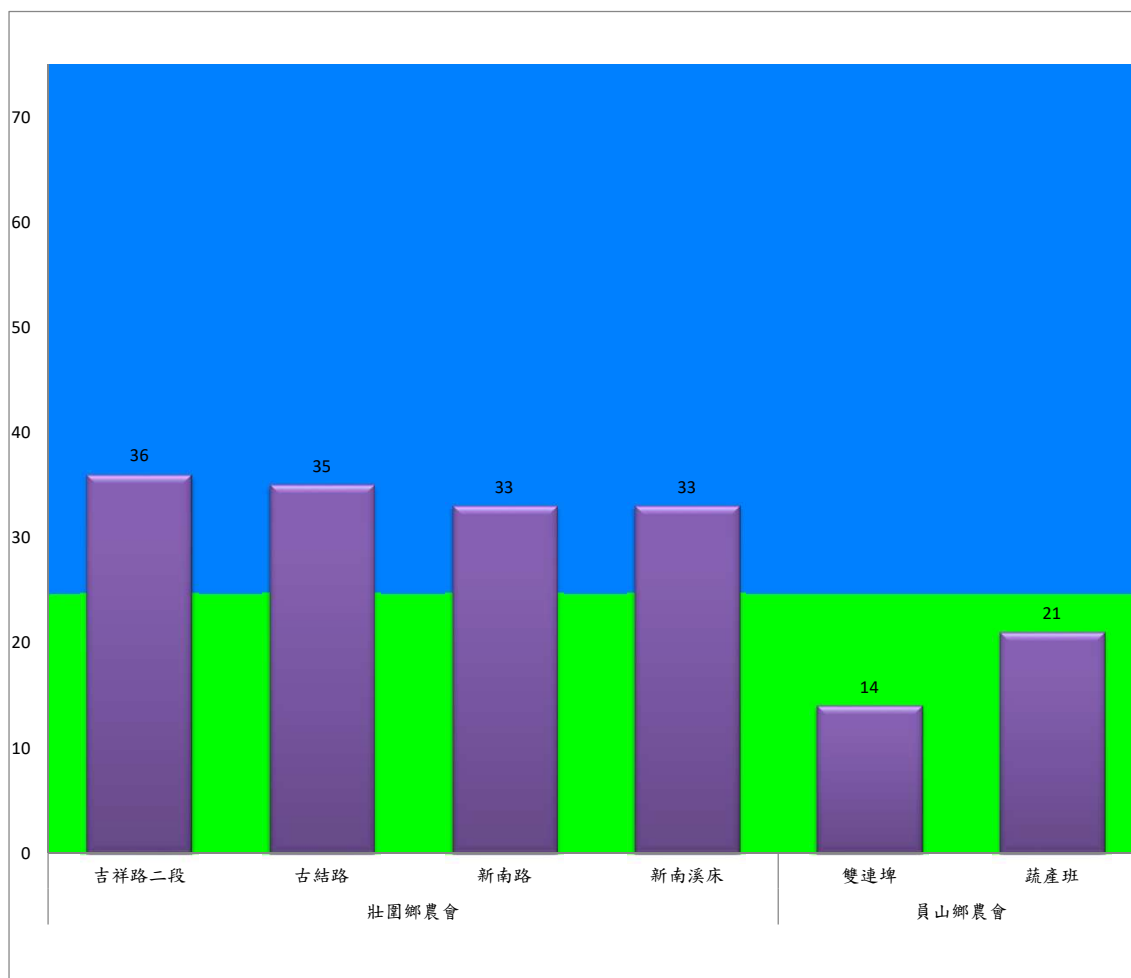

- 綠燈→小於65隻；防治良好
- 藍燈→65-256隻；預警
- 黃燈→257-1024隻；警戒
- 紅燈→1025隻以上；啟動防治

宜蘭縣 動植物防疫所

Animal and Plant Disease Control Center Yilan County

109年4月上旬斜紋夜蛾本所監測平均隻數

斜紋夜蛾	壯圍鄉			宜蘭市			員山鄉			三星鄉				礁溪鄉		
	新南村	美福村	美功路一段	雪隧路476巷	黎霧橋	國五旁	賢德路	水源路	思源路	拱照村	下湖	楓林二路	貴林路	花改場	玉石路	奇立丹路
4月上旬	289	304	73	92	78	86	221	223	78	6	32	32	90	51	95	146

成蟲數燈號表示：

綠燈→小於25隻；防治良好

藍燈→25-76隻；預警

黃燈→77-256隻；警戒

紅燈→257隻以上；啟動防治

宜蘭縣 動植物防疫所

Animal and Plant Disease Control Center Yilan County

109年4月上旬斜紋夜蛾農會監測平均隻數

斜紋夜蛾	壯圍鄉農會				員山鄉農會	
	吉祥路二段	古結路	新南路	新南溪床	雙連埤	蔬產班
4月上旬	36	35	33	33	14	21

成蟲數燈號表示：

- 綠燈→小於25隻；防治良好
- 藍燈→25-76隻；預警
- 黃燈→77-256隻；警戒
- 紅燈→257隻以上；啟動防治

109年4月上旬甜菜夜蛾本所監測平均隻數

甜菜夜蛾	壯圍鄉					宜蘭市			員山鄉			三星鄉				
	新南村	美福路	美功路一段	吉祥村	古結村	雪隧路476巷	黎霧橋	國五旁	賢德路	水源路	思源路	拱照村	下湖	楓林二路	貴林路	花改場
4月上旬	93	78	13	0	0	28	60	20	48	49	1	0	56	1	32	0