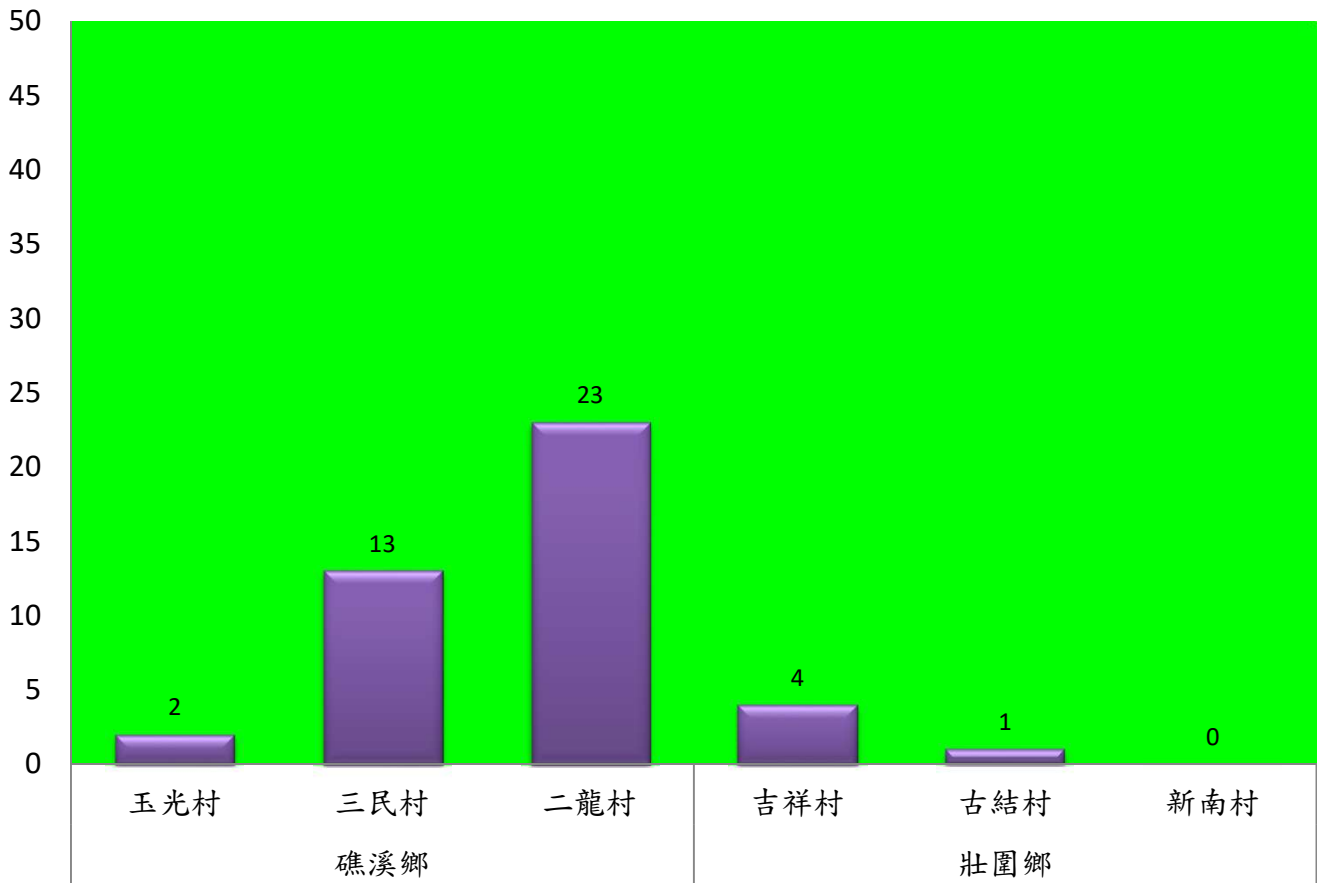

成蟲數燈號表示：

綠燈→小於65隻；防治良好

藍燈→65-256隻；預警

黃燈→257-1024隻；警戒

紅燈→1025隻以上；啟動防治

宜蘭縣 動植物防疫所

Animal and Plant Disease Control Center Yilan County

109年4月上旬果實蠅農會監測平均隻數

果實蠅	員山鄉農會			羅東農會		冬山鄉農會					礁溪鄉農會		
	枕山區	同樂區	大湖區	純精路1段	羅莊街	大進村 大進11路	得安村	太和村	中山村 銀山果園	進利路 淋漓坑	匏崙A	匏崙B	匏崙C
4月上旬	13	14	11	15	13	1	1	1	0	6	34	12	14

成蟲數燈號表示：

綠燈→小於65隻；防治良好

藍燈→65-256隻；預警

黃燈→257-1024隻；警戒

紅燈→1025隻以上；啟動防治

宜蘭縣 動植物防疫所

Animal and Plant Disease Control Center Yilan County

109年4月上旬瓜實蠅本所監測平均隻數

瓜實蠅	礁溪鄉			壯圍鄉		
	玉光村	三民村	二龍村	吉祥村	古結村	新南村
4月上旬	2	13	23	4	1	0

成蟲數燈號表示：

- 綠燈→小於65隻；防治良好
- 藍燈→65-256隻；預警
- 黃燈→257-1024隻；警戒
- 紅燈→1025隻以上；啟動防治