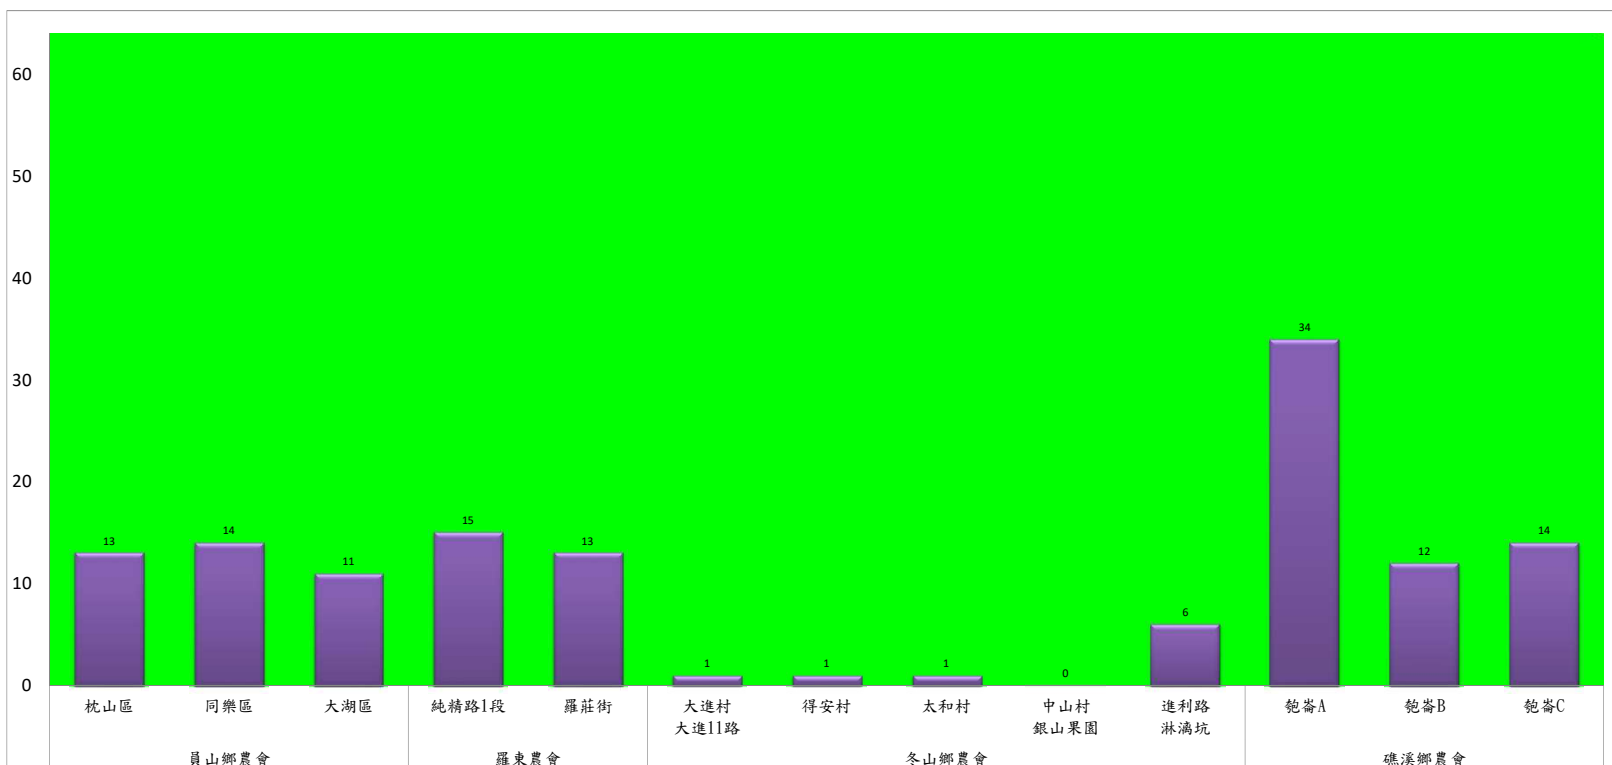

宜蘭縣 動植物防疫所

Animal and Plant Disease Control Center Yilan County

109年4月上旬果實蠅農會監測平均隻數

果實蠅	員山鄉農會			羅東農會		冬山鄉農會					礁溪鄉農會		
	枕山區	同樂區	大湖區	純精路1段	羅莊街	大進村 大進11路	得安村	太和村	中山村 銀山果園	進利路 淋漓坑	匏崙A	匏崙B	匏崙C
4月上旬	13	14	11	15	13	1	1	1	0	6	34	12	14

成蟲數燈號表示：

綠燈→小於65隻；防治良好

藍燈→65-256隻；預警

黃燈→257-1024隻；警戒

紅燈→1025隻以上；啟動防治