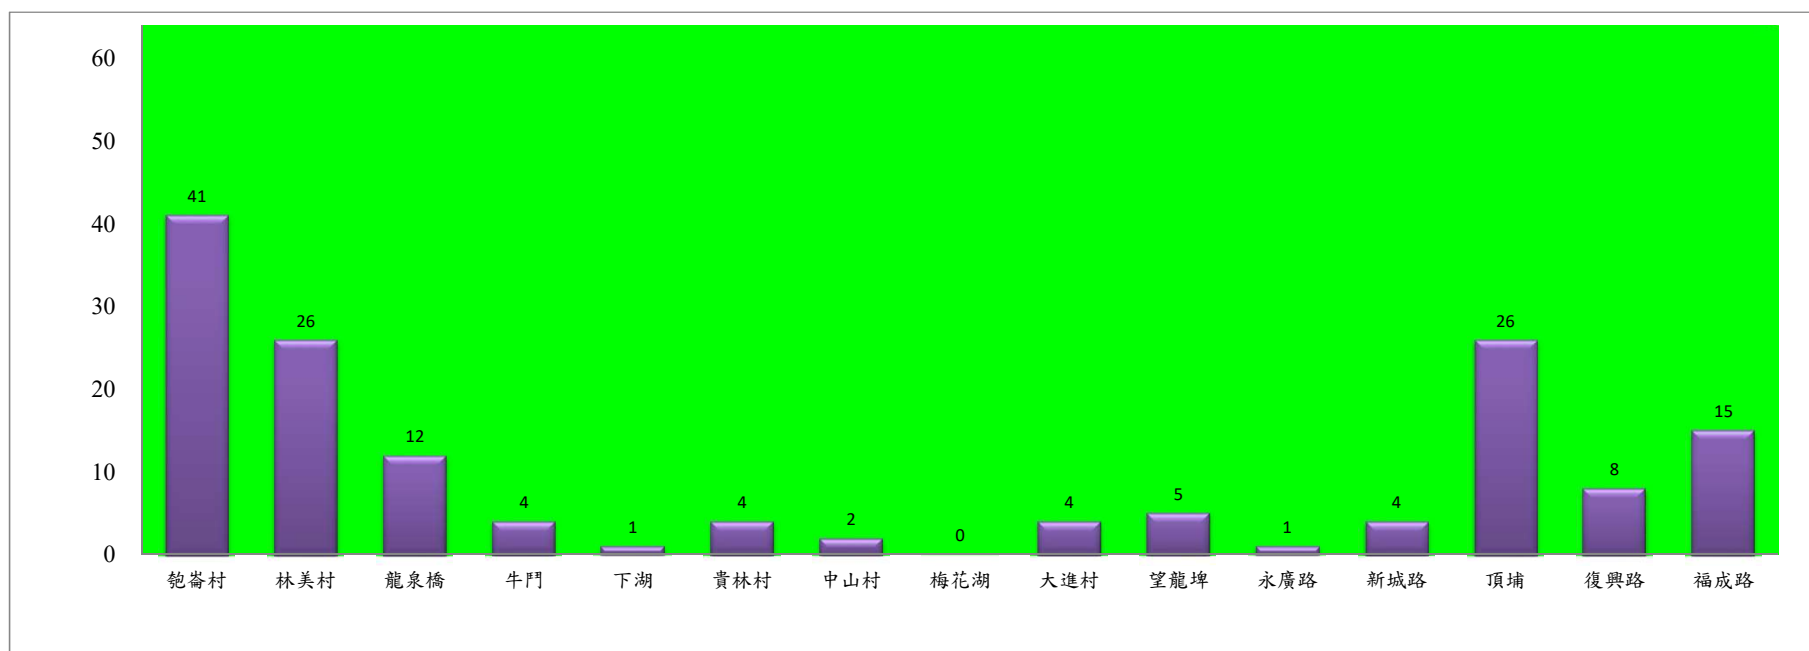

宜蘭縣 動植物防疫所

Animal and Plant Disease Control Center Yilan County

109年4月上旬果實蠅本所監測平均隻數

果實蠅	礁溪鄉			三星鄉			冬山鄉			員山			頭城		
	匏崙村	林美村	龍泉橋	牛鬥	下湖	貴林村	中山村	梅花湖	大進村	望龍埤	永廣路	新城路	頂埔	復興路	福成路
4月上旬	41	26	12	4	1	4	2	0	4	5	1	4	26	8	15

成蟲數燈號表示：

綠燈→小於65隻；防治良好

藍燈→65-256隻；預警

黃燈→257-1024隻；警戒

紅燈→1025隻以上；啟動防治

宜蘭縣 動植物防疫所

Animal and Plant Disease Control Center Yilan County

109年4月上旬果實蠅農會監測平均隻數