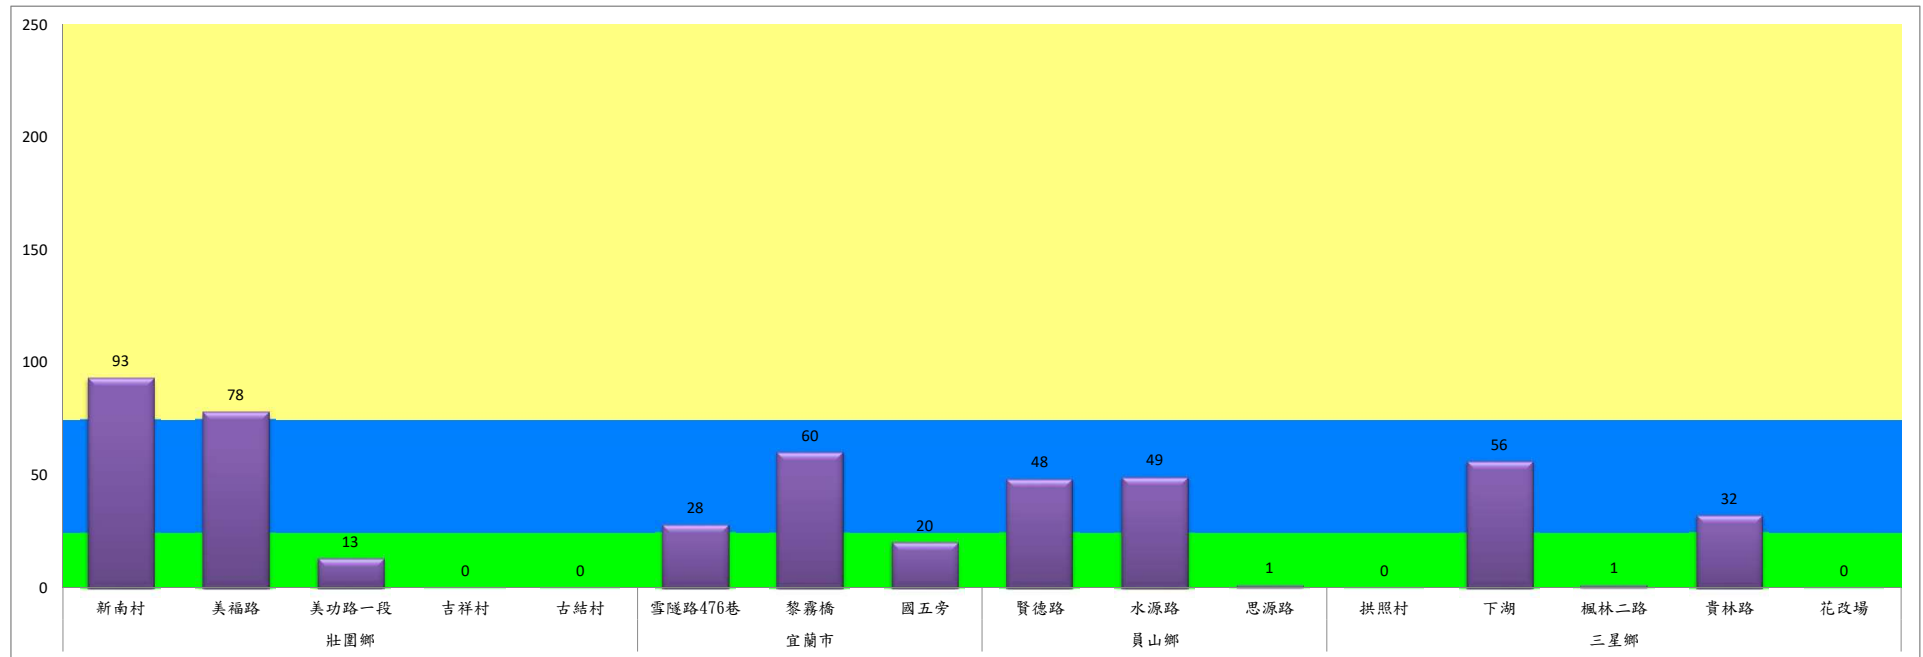

成蟲數燈號表示：

綠燈→小於25隻；防治良好

藍燈→25-76隻；預警

黃燈→77-256隻；警戒

紅燈→257隻以上；啟動防治

宜蘭縣 動植物防疫所

Animal and Plant Disease Control Center Yilan County

109年4月上旬斜紋夜蛾農會監測平均隻數

斜紋夜蛾	壯圍鄉農會				員山鄉農會	
	吉祥路二段	古結路	新南路	新南溪床	雙連埤	蔬產班
4月上旬	36	35	33	33	14	21

成蟲數燈號表示：

- 綠燈→小於25隻；防治良好
- 藍燈→25-76隻；預警
- 黃燈→77-256隻；警戒
- 紅燈→257隻以上；啟動防治

109年4月上旬甜菜夜蛾本所監測平均隻數

甜菜夜蛾	壯圍鄉					宜蘭市			員山鄉			三星鄉				
	新南村	美福路	美功路一段	吉祥村	古結村	雪隧路476巷	黎霧橋	國五旁	賢德路	水源路	思源路	拱照村	下湖	楓林二路	貴林路	花改場
4月上旬	93	78	13	0	0	28	60	20	48	49	1	0	56	1	32	0

成蟲數燈號表示：

宜蘭縣 動植物防疫所

Animal and Plant Disease Control Center Yilan County

109年4月上旬甜菜夜蛾農會監測平均隻數

甜菜夜蛾	宜蘭市農會			壯圍鄉農會				員山鄉農會	
	高速公路下	雪隧路旁	七張路旁	吉祥路二段	古結路	新南路	新南溪床	雙連埤	深溝
4月上旬	40	18	13	15	18	16	14	16	18

成蟲數燈號表示：

- 綠燈→小於25隻；防治良好
- 藍燈→25-76隻；預警
- 黃燈→77-256隻；警戒
- 紅燈→257隻以上；啟動防治