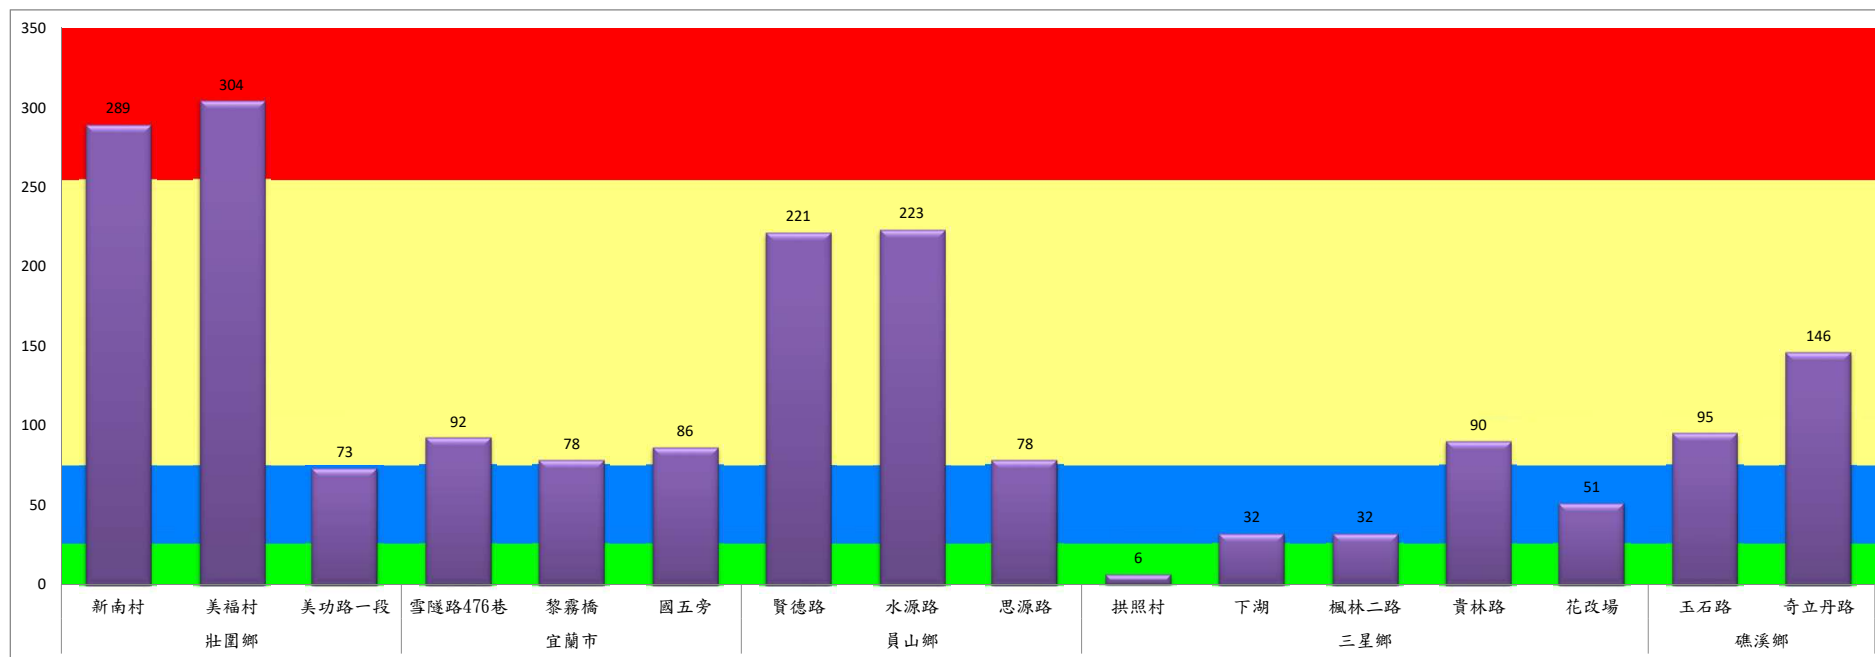

宜蘭縣 動植物防疫所

Animal and Plant Disease Control Center Yilan County

109年4月上旬瓜實蠅農會監測平均隻數

瓜實蠅	礁溪鄉					壯圍鄉				蘇澳地區		
	玉田村	玉石村	六結村	玉光村	二龍村	吉祥路二段	吉結路	新南路	美福路	朝陽里海岸路	農會後方	南澳南路
4月上旬	8	10	4	11	20	5	2	5	6	24	25	28

成蟲數燈號表示：

- 綠燈→小於65隻；防治良好
- 藍燈→65-256隻；預警
- 黃燈→257-1024隻；警戒
- 紅燈→1025隻以上；啟動防治

宜蘭縣 動植物防疫所

Animal and Plant Disease Control Center Yilan County

109年4月上旬斜紋夜蛾本所監測平均隻數

斜紋夜蛾	壯圍鄉			宜蘭市			員山鄉			三星鄉				礁溪鄉		
	新南村	美福村	美功路一段	雪隧路476巷	黎霧橋	國五旁	賢德路	水源路	思源路	拱照村	下湖	楓林二路	貴林路	花改場	玉石路	奇立丹路
4月上旬	289	304	73	92	78	86	221	223	78	6	32	32	90	51	95	146

成蟲數燈號表示：

綠燈→小於25隻；防治良好

藍燈→25-76隻；預警

黃燈→77-256隻；警戒

紅燈→257隻以上；啟動防治

宜蘭縣 動植物防疫所

Animal and Plant Disease Control Center Yilan County

109年4月上旬斜紋夜蛾農會監測平均隻數

斜紋夜蛾	壯圍鄉農會				員山鄉農會	
	吉祥路二段	古結路	新南路	新南溪床	雙連埤	蔬產班
4月上旬	36	35	33	33	14	21

成蟲數燈號表示：

- 綠燈→小於25隻；防治良好
- 藍燈→25-76隻；預警
- 黃燈→77-256隻；警戒
- 紅燈→257隻以上；啟動防治

109年4月上旬甜菜夜蛾本所監測平均隻數

甜菜夜蛾	壯圍鄉					宜蘭市			員山鄉			三星鄉				
	新南村	美福路	美功路一段	吉祥村	古結村	雪隧路476巷	黎霧橋	國五旁	賢德路	水源路	思源路	拱照村	下湖	楓林二路	貴林路	花改場
4月上旬	93	78	13	0	0	28	60	20	48	49	1	0	56	1	32	0