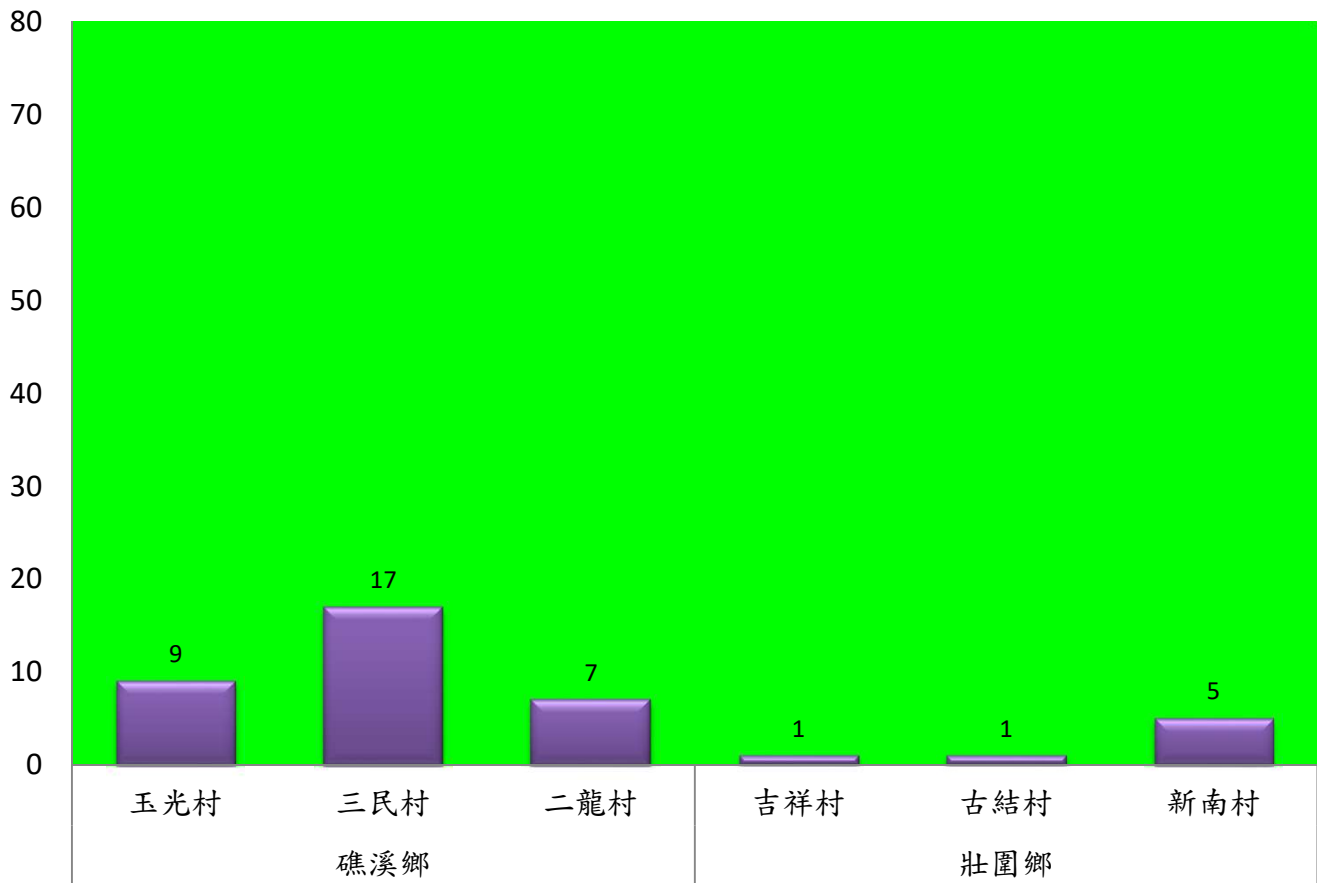

成蟲數燈號表示：
綠燈→小於65隻；防治良好
藍燈→65-256隻；預警
黃燈→257-1024隻；警戒
紅燈→1025隻以上；啟動防治

宜蘭縣 動植物防疫所

Animal and Plant Disease Control Center Yilan County

109年5月上旬果實蠅農會監測平均隻數

果實蠅	員山鄉農會			羅東農會		冬山鄉農會					礁溪鄉農會		
	枕山區	同樂區	大湖區	純精路1段	羅莊街	大進村 大進11路	得安村	太和村	中山村 銀山果園	進利路 淋漓坑	砲崙A	砲崙B	砲崙C
5月上旬	43	61	11	17	23	4	9	4	1	7	27	16	10

成蟲數燈號表示：

綠燈→小於65隻；防治良好

藍燈→65-256隻；預警

黃燈→257-1024隻；警戒

紅燈→1025隻以上；啟動防治

宜蘭縣 動植物防疫所

Animal and Plant Disease Control Center Yilan County

109年5月上旬瓜實蠅本所監測平均隻數

瓜實蠅	礁溪鄉			壯圍鄉		
	玉光村	三民村	二龍村	吉祥村	古結村	新南村
5月上旬	9	17	7	1	1	5

成蟲數燈號表示：

綠燈	→ 小於65隻；防治良好
藍燈	→ 65-256隻；預警
黃燈	→ 257-1024隻；警戒
紅燈	→ 1025隻以上；啟動防治

109年5月上旬瓜實蠅農會監測平均隻數

瓜實蠅	礁溪鄉					壯圍鄉			
	玉田村	玉石村	六結村	玉光村	二龍村	吉祥路二段	吉結路	新南路	美福路
5月上旬	7	4	7	15	24	8	10	9	11