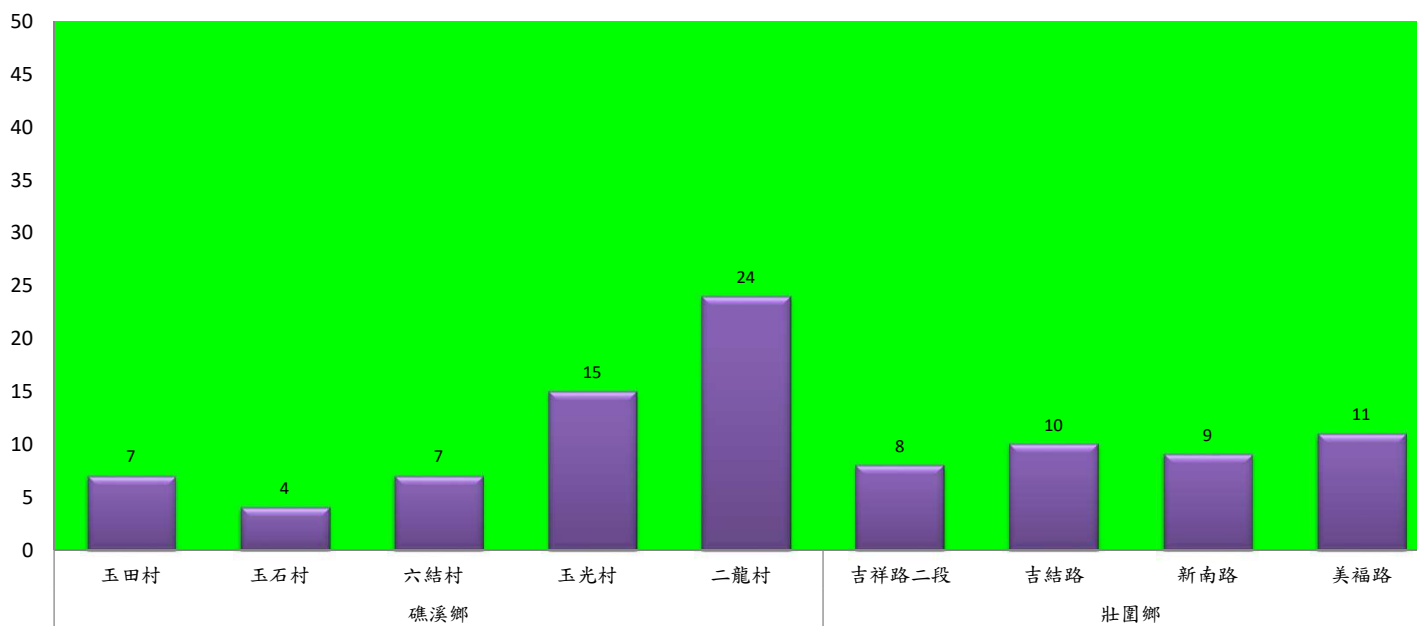

成蟲數燈號表示：

綠燈→小於65隻；防治良好

藍燈→65-256隻；預警

黃燈→257-1024隻；警戒

紅燈→1025隻以上；啟動防治

宜蘭縣 動植物防疫所

Animal and Plant Disease Control Center Yilan County

109年5月上旬瓜實蠅本所監測平均隻數

瓜實蠅	礁溪鄉			壯圍鄉		
	玉光村	三民村	二龍村	吉祥村	古結村	新南村
5月上旬	9	17	7	1	1	5

成蟲數燈號表示：

綠燈	→ 小於65隻；防治良好
藍燈	→ 65-256隻；預警
黃燈	→ 257-1024隻；警戒
紅燈	→ 1025隻以上；啟動防治

109年5月上旬瓜實蠅農會監測平均隻數

瓜實蠅	礁溪鄉					壯圍鄉			
	玉田村	玉石村	六結村	玉光村	二龍村	吉祥路二段	吉結路	新南路	美福路
5月上旬	7	4	7	15	24	8	10	9	11

成蟲數燈號表示：

- 綠燈→小於65隻；防治良好
- 藍燈→65-256隻；預警
- 黃燈→257-1024隻；警戒
- 紅燈→1025隻以上；啟動防治

宜蘭縣 動植物防疫所

Animal and Plant Disease Control Center Yilan County

109年5月上旬斜紋夜蛾本所監測平均隻數

斜紋夜蛾	壯圍鄉			宜蘭市			員山鄉			三星鄉					礁溪鄉	
	新南村	美福村	美功路一段	雪隧路476巷	黎霧橋	國五旁	賢德路	水源路	思源路	拱照村	下湖	楓林二路	貴林路	五分路三段	玉石路	奇立丹路
5月上旬	458	170	132	148	97	141	131	87	61	1	142	20	48	51	131	144