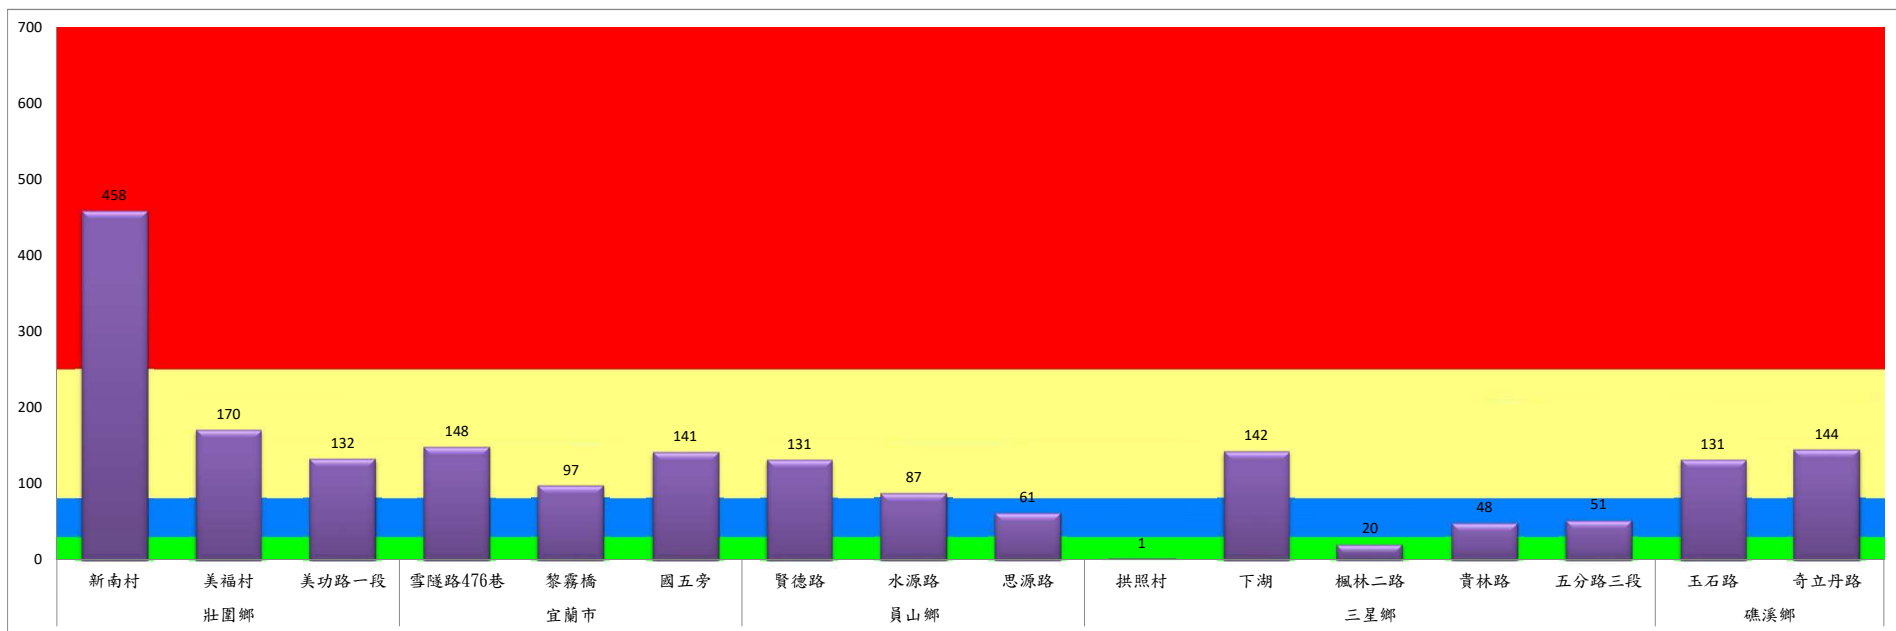

瓜實蠅	礁溪鄉			壯圍鄉		
	玉光村	三民村	二龍村	吉祥村	古結村	新南村
5月上旬	9	17	7	1	1	5

成蟲數燈號表示：

綠燈	→ 小於65隻；防治良好
藍燈	→ 65-256隻；預警
黃燈	→ 257-1024隻；警戒
紅燈	→ 1025隻以上；啟動防治

109年5月上旬瓜實蠅農會監測平均隻數

瓜實蠅	礁溪鄉					壯圍鄉			
	玉田村	玉石村	六結村	玉光村	二龍村	吉祥路二段	吉結路	新南路	美福路
5月上旬	7	4	7	15	24	8	10	9	11

成蟲數燈號表示：

- 綠燈→小於65隻；防治良好
- 藍燈→65-256隻；預警
- 黃燈→257-1024隻；警戒
- 紅燈→1025隻以上；啟動防治

宜蘭縣 動植物防疫所

Animal and Plant Disease Control Center Yilan County

109年5月上旬斜紋夜蛾本所監測平均隻數

斜紋夜蛾	壯圍鄉			宜蘭市			員山鄉			三星鄉					礁溪鄉	
	新南村	美福村	美功路一段	雪隧路476巷	黎霧橋	國五旁	賢德路	水源路	思源路	拱照村	下湖	楓林二路	貴林路	五分路三段	玉石路	奇立丹路
5月上旬	458	170	132	148	97	141	131	87	61	1	142	20	48	51	131	144

成蟲數燈號表示：

- 綠燈→小於25隻；防治良好
- 藍燈→25-76隻；預警
- 黃燈→77-256隻；警戒
- 紅燈→257隻以上；啟動防治

宜蘭縣動植物防疫所

Animal and Plant Disease Control Center Yilan County

109年5月上旬斜紋夜蛾農會監測平均隻數

斜紋夜蛾	壯圍鄉農會				員山鄉農會		三星地區農會								
	吉祥路二段	古結路	新南路	新南溪床	雙連埤	蔬產班	大義	人和	集慶	貴林	天福	萬德	尚武	大洲	萬富
5月上旬	41	44	43	41	29	29	5	3	0	5	4	7	7	6	3

成蟲數燈號表示：

- 綠燈→小於25隻；防治良好
- 藍燈→25-76隻；預警
- 黃燈→77-256隻；警戒
- 紅燈→257隻以上；啟動防治

109年5月上旬甜菜夜蛾本所監測平均隻數

甜菜夜蛾	壯圍鄉					宜蘭市			員山鄉			三星鄉				
	新南村	美福村	美功路一段	吉祥村	古結村	雪隧路476巷	黎霧橋	國五旁	賢德路	水源路	思源路	拱照村	下湖	楓林二路	貴林路	五分路三段
5月上旬	81	15	24	0	0	22	19	42	33	29	30	0	98	6	4	1