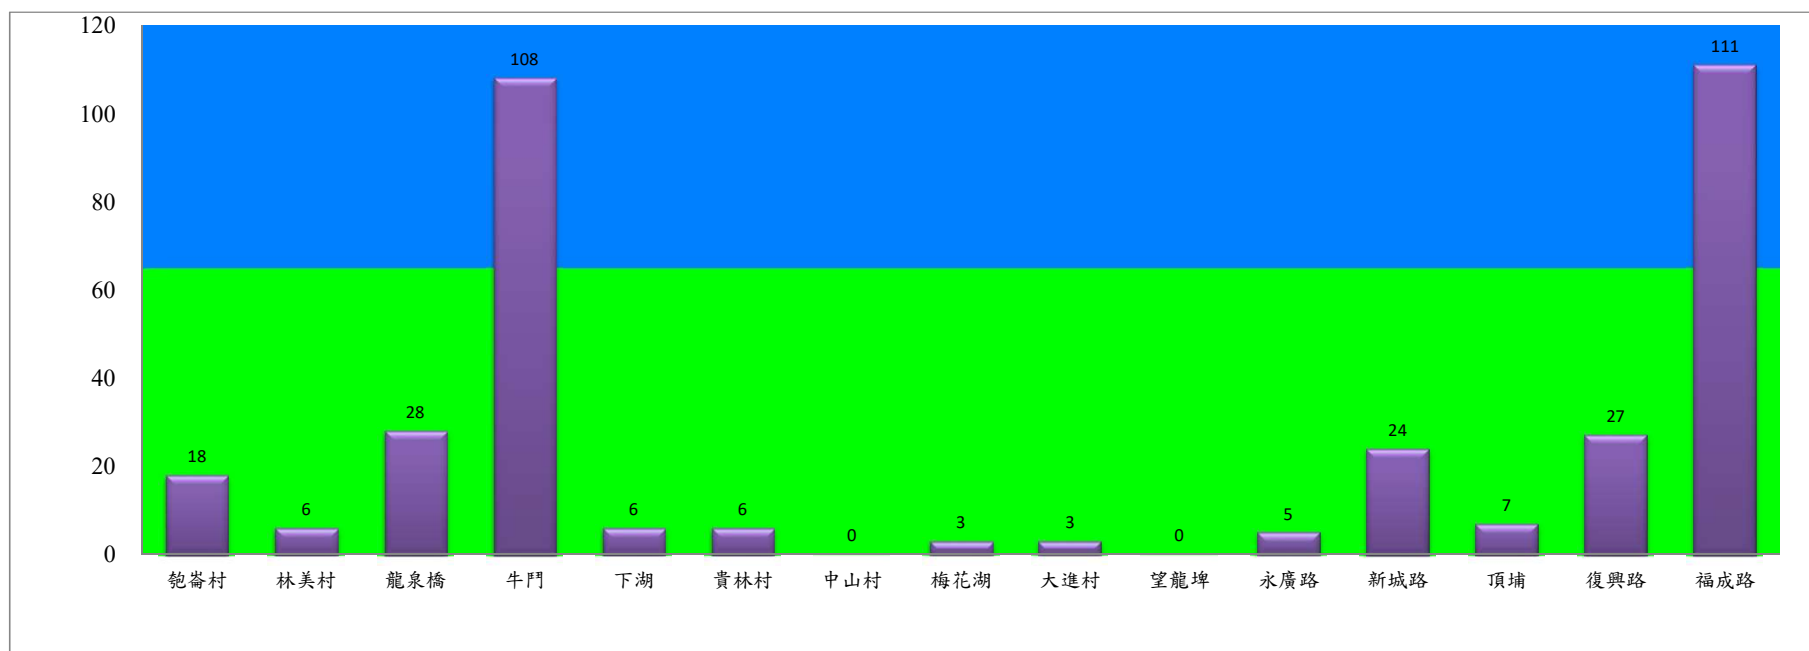

宜蘭縣 動植物防疫所

Animal and Plant Disease Control Center Yilan County

109年5月上旬果實蠅本所監測平均隻數

果實蠅	礁溪鄉			三星鄉			冬山鄉			員山			頭城		
	匏崙村	林美村	龍泉橋	牛鬥	下湖	貴林村	中山村	梅花湖	大進村	望龍埤	永廣路	新城路	頂埔	復興路	福成路
5月上旬	18	6	28	108	6	6	0	3	3	0	5	24	7	27	111

成蟲數燈號表示：
綠燈→小於65隻；防治良好
藍燈→65-256隻；預警
黃燈→257-1024隻；警戒
紅燈→1025隻以上；啟動防治

宜蘭縣 動植物防疫所

Animal and Plant Disease Control Center Yilan County

109年5月上旬果實蠅農會監測平均隻數

果實蠅	員山鄉農會			羅東農會		冬山鄉農會					礁溪鄉農會		
	枕山區	同樂區	大湖區	純精路1段	羅莊街	大進村 大進11路	得安村	太和村	中山村 銀山果園	進利路 淋漓坑	砲崙A	砲崙B	砲崙C
5月上旬	43	61	11	17	23	4	9	4	1	7	27	16	10

成蟲數燈號表示：

綠燈→小於65隻；防治良好

藍燈→65-256隻；預警

黃燈→257-1024隻；警戒

紅燈→1025隻以上；啟動防治

宜蘭縣 動植物防疫所

Animal and Plant Disease Control Center Yilan County

109年5月上旬瓜實蠅本所監測平均隻數