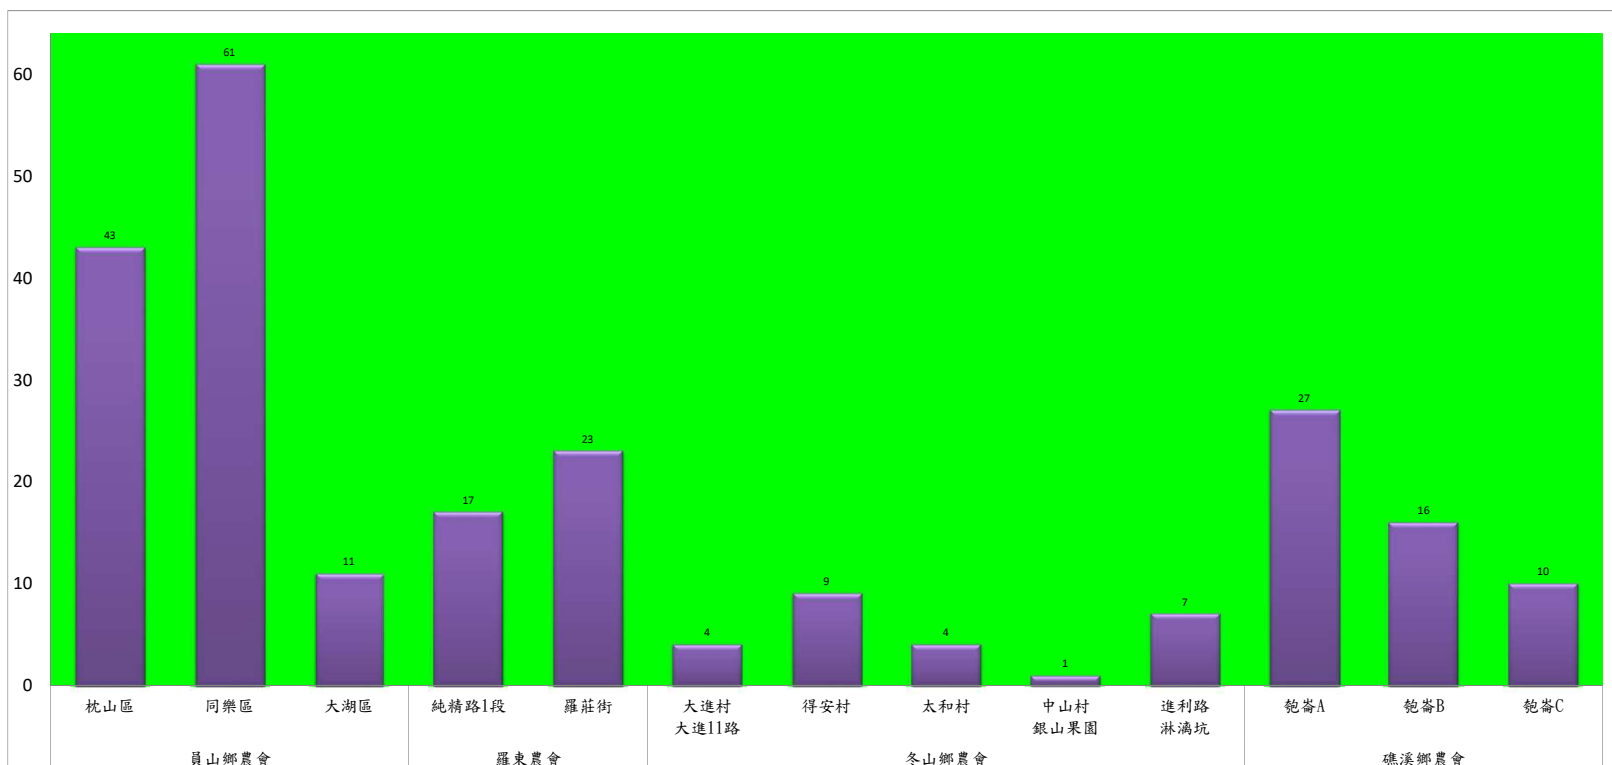

宜蘭縣 動植物防疫所

Animal and Plant Disease Control Center Yilan County

109年5月上旬果實蠅本所監測平均隻數

果實蠅	礁溪鄉			三星鄉			冬山鄉			員山			頭城		
	匏崙村	林美村	龍泉橋	牛鬥	下湖	貴林村	中山村	梅花湖	大進村	望龍埤	永廣路	新城路	頂埔	復興路	福成路
5月上旬	18	6	28	108	6	6	0	3	3	0	5	24	7	27	111

成蟲數燈號表示：
綠燈→小於65隻；防治良好
藍燈→65-256隻；預警
黃燈→257-1024隻；警戒
紅燈→1025隻以上；啟動防治

宜蘭縣 動植物防疫所

Animal and Plant Disease Control Center Yilan County

109年5月上旬果實蠅農會監測平均隻數

果實蠅	員山鄉農會			羅東農會		冬山鄉農會					礁溪鄉農會		
	枕山區	同樂區	大湖區	純精路1段	羅莊街	大進村 大進11路	得安村	太和村	中山村 銀山果園	進利路 淋漓坑	砲崙A	砲崙B	砲崙C
5月上旬	43	61	11	17	23	4	9	4	1	7	27	16	10

成蟲數燈號表示：

綠燈→小於65隻；防治良好

藍燈→65-256隻；預警

黃燈→257-1024隻；警戒

紅燈→1025隻以上；啟動防治

宜蘭縣 動植物防疫所

Animal and Plant Disease Control Center Yilan County

109年5月上旬瓜實蠅本所監測平均隻數