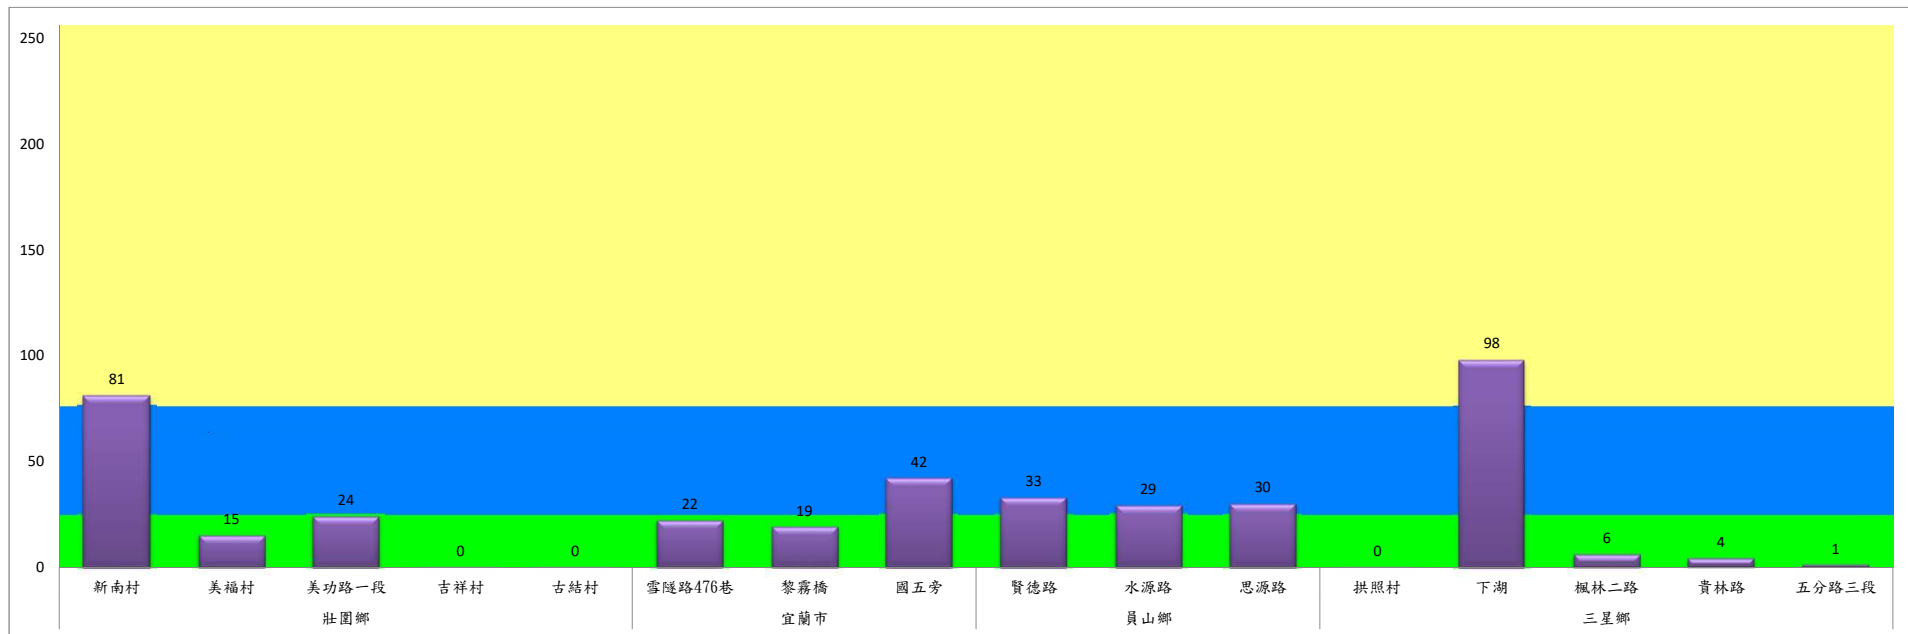

成蟲數燈號表示：

- 綠燈→小於65隻；防治良好
- 藍燈→65-256隻；預警
- 黃燈→257-1024隻；警戒
- 紅燈→1025隻以上；啟動防治

宜蘭縣 動植物防疫所

Animal and Plant Disease Control Center Yilan County

109年5月上旬斜紋夜蛾本所監測平均隻數

斜紋夜蛾	壯圍鄉			宜蘭市			員山鄉			三星鄉					礁溪鄉	
	新南村	美福村	美功路一段	雪隧路476巷	黎霧橋	國五旁	賢德路	水源路	思源路	拱照村	下湖	楓林二路	貴林路	五分路三段	玉石路	奇立丹路
5月上旬	458	170	132	148	97	141	131	87	61	1	142	20	48	51	131	144

成蟲數燈號表示：

- 綠燈→小於25隻；防治良好
- 藍燈→25-76隻；預警
- 黃燈→77-256隻；警戒
- 紅燈→257隻以上；啟動防治

宜蘭縣動植物防疫所

Animal and Plant Disease Control Center Yilan County

109年5月上旬斜紋夜蛾農會監測平均隻數

斜紋夜蛾	壯圍鄉農會				員山鄉農會		三星地區農會								
	吉祥路二段	古結路	新南路	新南溪床	雙連埤	蔬產班	大義	人和	集慶	貴林	天福	萬德	尚武	大洲	萬富
5月上旬	41	44	43	41	29	29	5	3	0	5	4	7	7	6	3

成蟲數燈號表示：

- 綠燈→小於25隻；防治良好
- 藍燈→25-76隻；預警
- 黃燈→77-256隻；警戒
- 紅燈→257隻以上；啟動防治

109年5月上旬甜菜夜蛾本所監測平均隻數

甜菜夜蛾	壯圍鄉					宜蘭市			員山鄉			三星鄉				
	新南村	美福村	美功路一段	吉祥村	古結村	雪隧路476巷	黎霧橋	國五旁	賢德路	水源路	思源路	拱照村	下湖	楓林二路	貴林路	五分路三段
5月上旬	81	15	24	0	0	22	19	42	33	29	30	0	98	6	4	1

成蟲數燈號表示：

- 綠燈→小於25隻；防治良好
- 藍燈→25-76隻；預警
- 黃燈→77-256隻；警戒
- 紅燈→257隻以上；啟動防治

109年5月上旬甜菜夜蛾農會監測平均隻數

甜菜夜蛾	宜蘭市農會			壯圍鄉農會				員山鄉農會		三星地區農會								
	高速公路下	雪隧路旁	七張路旁	吉祥路二段	古結路	新南路	新南溪床	雙連埤	深溝	大義	人和	集慶	貴林	天福	萬德	尚武	大洲	萬富
5月上旬	57	37	39	19	22	22	25	27	17	3	1	0	3	2	3	2	3	2