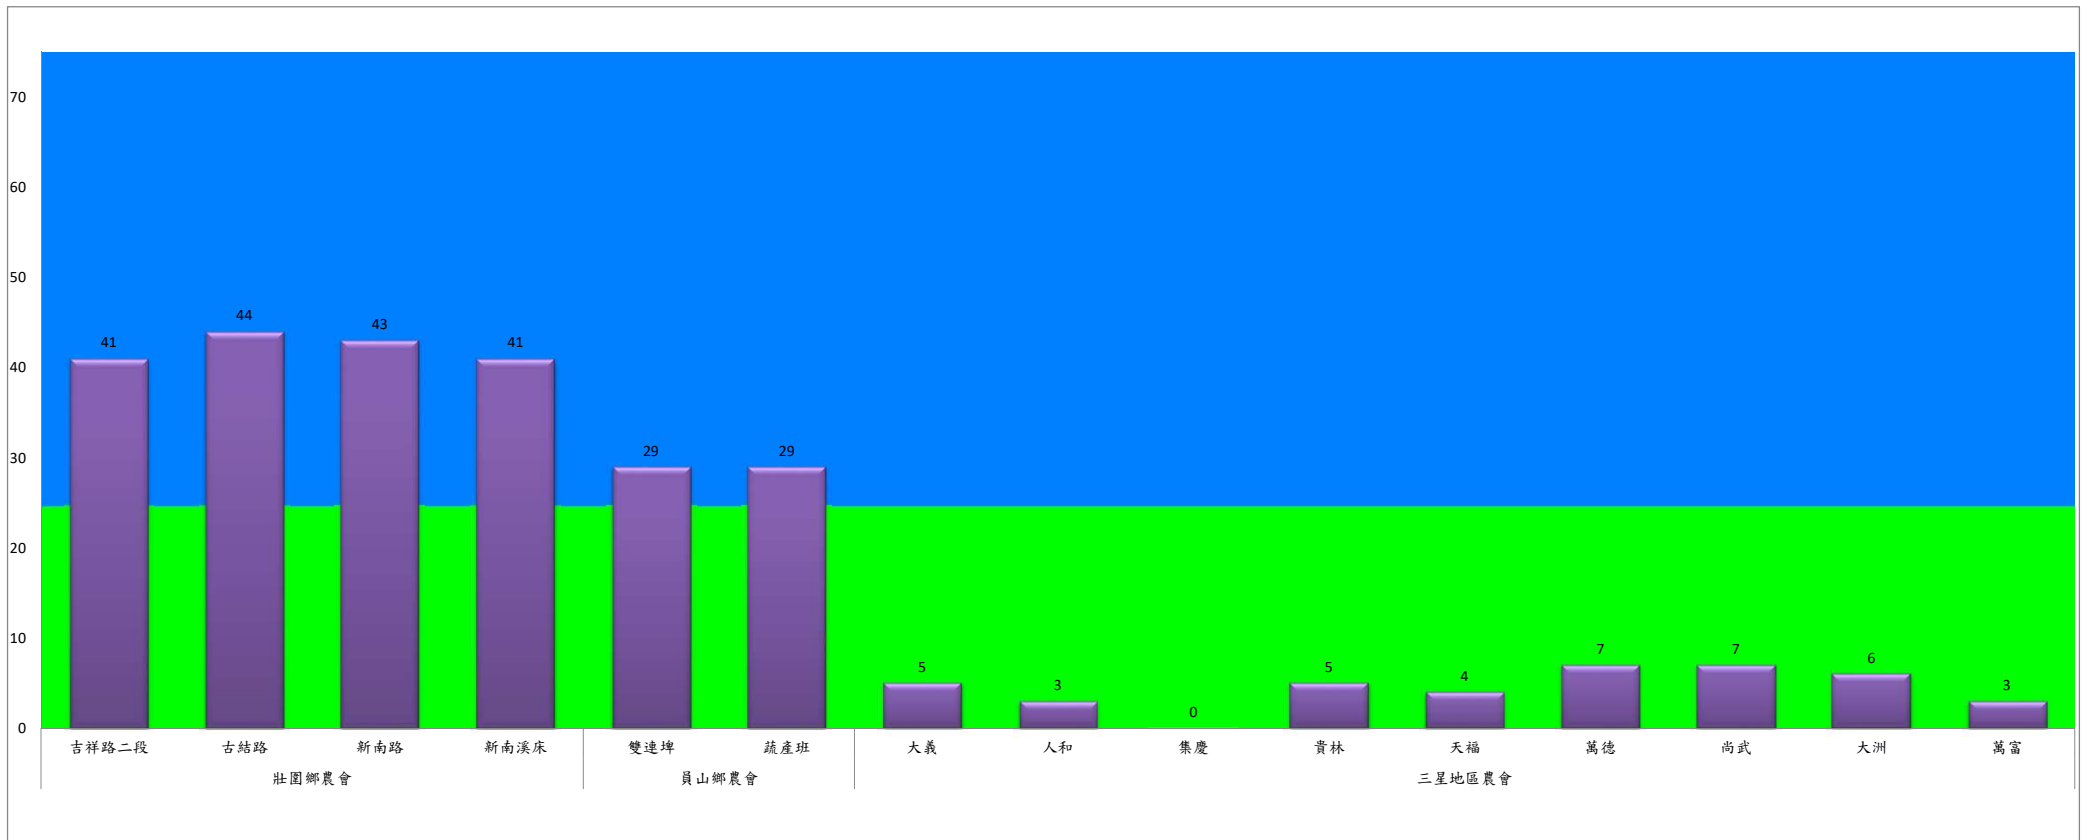

成蟲數燈號表示：

- 綠燈→小於65隻；防治良好
- 藍燈→65-256隻；預警
- 黃燈→257-1024隻；警戒
- 紅燈→1025隻以上；啟動防治

宜蘭縣 動植物防疫所

Animal and Plant Disease Control Center Yilan County

109年5月上旬斜紋夜蛾本所監測平均隻數

斜紋夜蛾	壯圍鄉			宜蘭市			員山鄉			三星鄉					礁溪鄉	
	新南村	美福村	美功路一段	雪隧路476巷	黎霧橋	國五旁	賢德路	水源路	思源路	拱照村	下湖	楓林二路	貴林路	五分路三段	玉石路	奇立丹路
5月上旬	458	170	132	148	97	141	131	87	61	1	142	20	48	51	131	144

成蟲數燈號表示：

- 綠燈→小於25隻；防治良好
- 藍燈→25-76隻；預警
- 黃燈→77-256隻；警戒
- 紅燈→257隻以上；啟動防治

宜蘭縣動植物防疫所

Animal and Plant Disease Control Center Yilan County

109年5月上旬斜紋夜蛾農會監測平均隻數

斜紋夜蛾	壯圍鄉農會				員山鄉農會		三星地區農會								
	吉祥路二段	古結路	新南路	新南溪床	雙連埤	蔬產班	大義	人和	集慶	貴林	天福	萬德	尚武	大洲	萬富
5月上旬	41	44	43	41	29	29	5	3	0	5	4	7	7	6	3

成蟲數燈號表示：

- 綠燈→小於25隻；防治良好
- 藍燈→25-76隻；預警
- 黃燈→77-256隻；警戒
- 紅燈→257隻以上；啟動防治

109年5月上旬甜菜夜蛾本所監測平均隻數

甜菜夜蛾	壯圍鄉					宜蘭市			員山鄉			三星鄉				
	新南村	美福村	美功路一段	吉祥村	古結村	雪隧路476巷	黎霧橋	國五旁	賢德路	水源路	思源路	拱照村	下湖	楓林二路	貴林路	五分路三段
5月上旬	81	15	24	0	0	22	19	42	33	29	30	0	98	6	4	1

成蟲數燈號表示：

- 綠燈→小於25隻；防治良好
- 藍燈→25-76隻；預警
- 黃燈→77-256隻；警戒
- 紅燈→257隻以上；啟動防治

109年5月上旬甜菜夜蛾農會監測平均隻數

甜菜夜蛾	宜蘭市農會			壯圍鄉農會				員山鄉農會		三星地區農會								
	高速公路下	雪隧路旁	七張路旁	吉祥路二段	古結路	新南路	新南溪床	雙連埤	深溝	大義	人和	集慶	貴林	天福	萬德	尚武	大洲	萬富
5月上旬	57	37	39	19	22	22	25	27	17	3	1	0	3	2	3	2	3	2