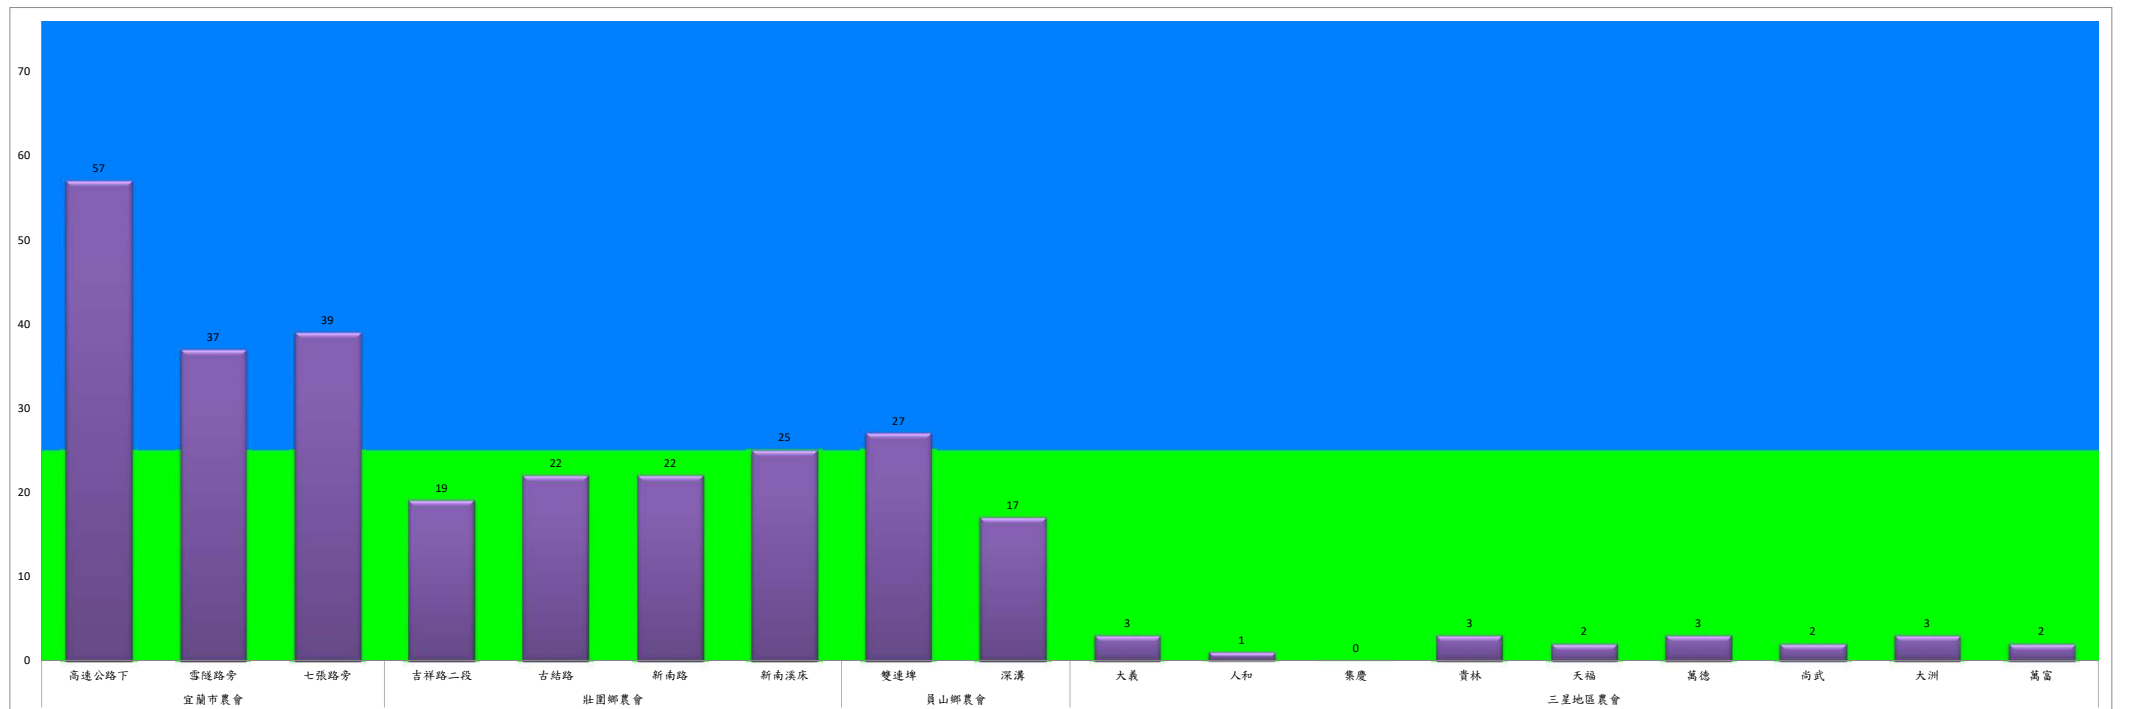

成蟲數燈號表示：

- 綠燈→小於25隻；防治良好
- 藍燈→25-76隻；預警
- 黃燈→77-256隻；警戒
- 紅燈→257隻以上；啟動防治

宜蘭縣動植物防疫所

Animal and Plant Disease Control Center Yilan County

109年5月上旬斜紋夜蛾農會監測平均隻數

斜紋夜蛾	壯圍鄉農會				員山鄉農會		三星地區農會								
	吉祥路二段	古結路	新南路	新南溪床	雙連埤	蔬產班	大義	人和	集慶	貴林	天福	萬德	尚武	大洲	萬富
5月上旬	41	44	43	41	29	29	5	3	0	5	4	7	7	6	3

成蟲數燈號表示：

- 綠燈→小於25隻；防治良好
- 藍燈→25-76隻；預警
- 黃燈→77-256隻；警戒
- 紅燈→257隻以上；啟動防治

109年5月上旬甜菜夜蛾本所監測平均隻數

甜菜夜蛾	壯圍鄉					宜蘭市			員山鄉			三星鄉				
	新南村	美福村	美功路一段	吉祥村	古結村	雪隧路476巷	黎霧橋	國五旁	賢德路	水源路	思源路	拱照村	下湖	楓林二路	貴林路	五分路三段
5月上旬	81	15	24	0	0	22	19	42	33	29	30	0	98	6	4	1

成蟲數燈號表示：

- 綠燈→小於25隻；防治良好
- 藍燈→25-76隻；預警
- 黃燈→77-256隻；警戒
- 紅燈→257隻以上；啟動防治

109年5月上旬甜菜夜蛾農會監測平均隻數

甜菜夜蛾	宜蘭市農會			壯圍鄉農會				員山鄉農會		三星地區農會								
	高速公路下	雪隧路旁	七張路旁	吉祥路二段	古結路	新南路	新南溪床	雙連埤	深溝	大義	人和	集慶	貴林	天福	萬德	尚武	大洲	萬富
5月上旬	57	37	39	19	22	22	25	27	17	3	1	0	3	2	3	2	3	2