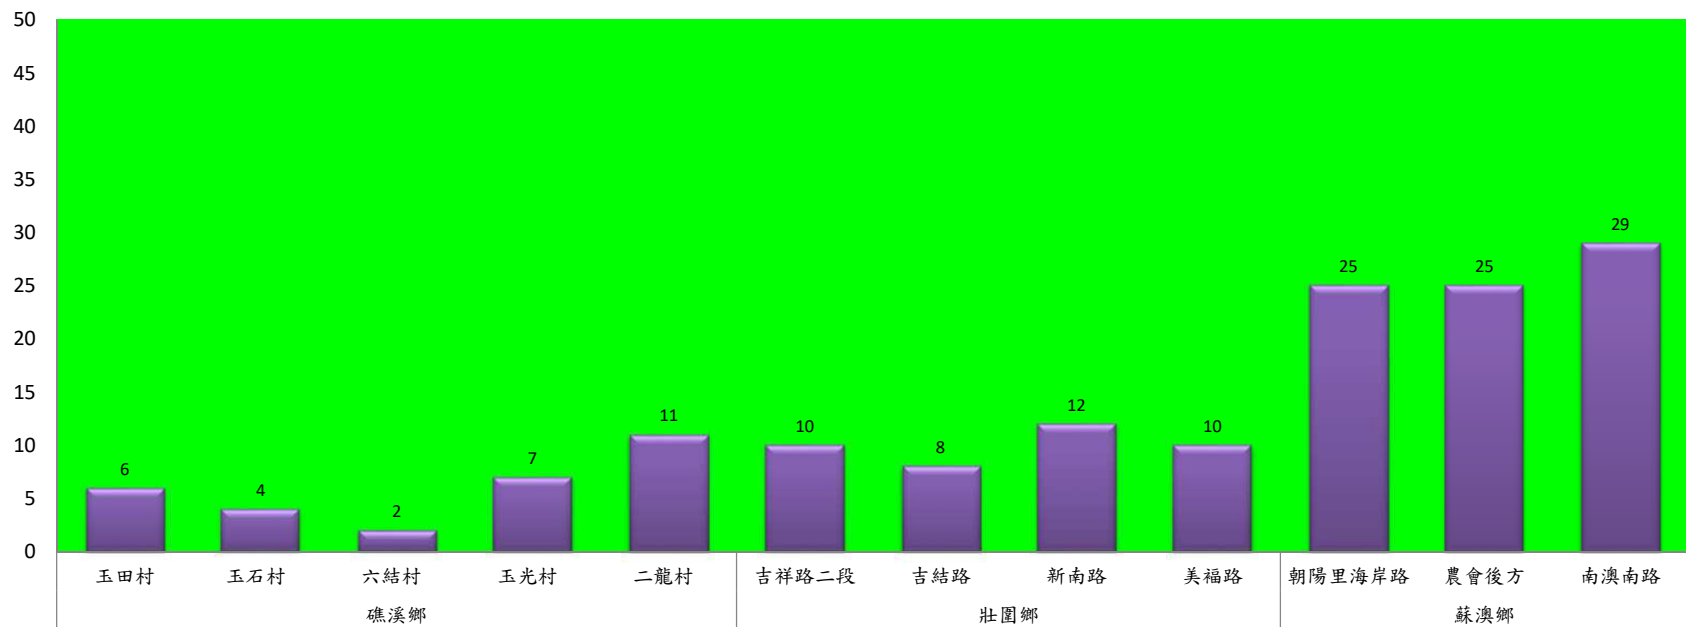

宜蘭縣 動植物防疫所

Animal and Plant Disease Control Center Yilan County

109年4月下旬瓜實蠅本所監測平均隻數

瓜實蠅	礁溪鄉			壯圍鄉		
	玉光村	三民村	二龍村	吉祥村	古結村	新南村
4月下旬	10	3	0	0	0	0

成蟲數燈號表示：

	綠燈→小於65隻；防治良好
	藍燈→65-256隻；預警
	黃燈→257-1024隻；警戒
	紅燈→1025隻以上；啟動防治

109年4月下旬瓜實蠅農會監測平均隻數

瓜實蠅	礁溪鄉					壯圍鄉				蘇澳鄉		
	玉田村	玉石村	六結村	玉光村	二龍村	吉祥路二段	吉結路	新南路	美福路	朝陽里海岸路	農會後方	南澳南路
4月下旬	6	4	2	7	11	10	8	12	10	25	25	29

成蟲數燈號表示：

- 綠燈→小於65隻；防治良好
- 藍燈→65-256隻；預警
- 黃燈→257-1024隻；警戒
- 紅燈→1025隻以上；啟動防治