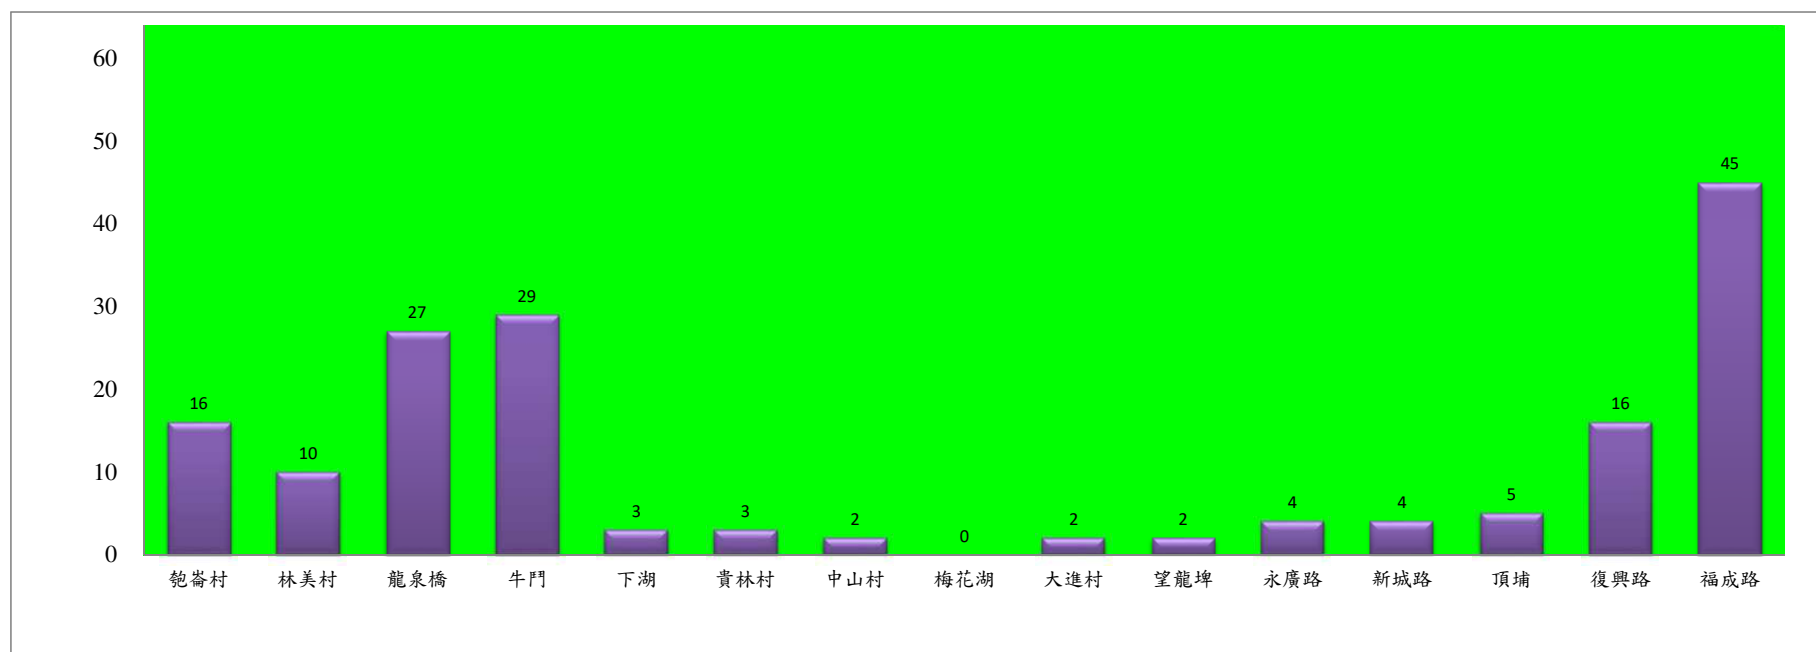

宜蘭縣 動植物防疫所

Animal and Plant Disease Control Center Yilan County

109年4月下旬果實蠅本所監測平均隻數

果實蠅	礁溪鄉			三星鄉			冬山鄉			員山			頭城		
	匏崙村	林美村	龍泉橋	牛鬥	下湖	貴林村	中山村	梅花湖	大進村	望龍埤	永廣路	新城路	頂埔	復興路	福成路
4月下旬	16	10	27	29	3	3	2	0	2	2	4	4	5	16	45

成蟲數燈號表示：

綠燈→小於65隻；防治良好

藍燈→65-256隻；預警

黃燈→257-1024隻；警戒

紅燈→1025隻以上；啟動防治

宜蘭縣 動植物防疫所

Animal and Plant Disease Control Center Yilan County

109年4月下旬果實蠅農會監測平均隻數