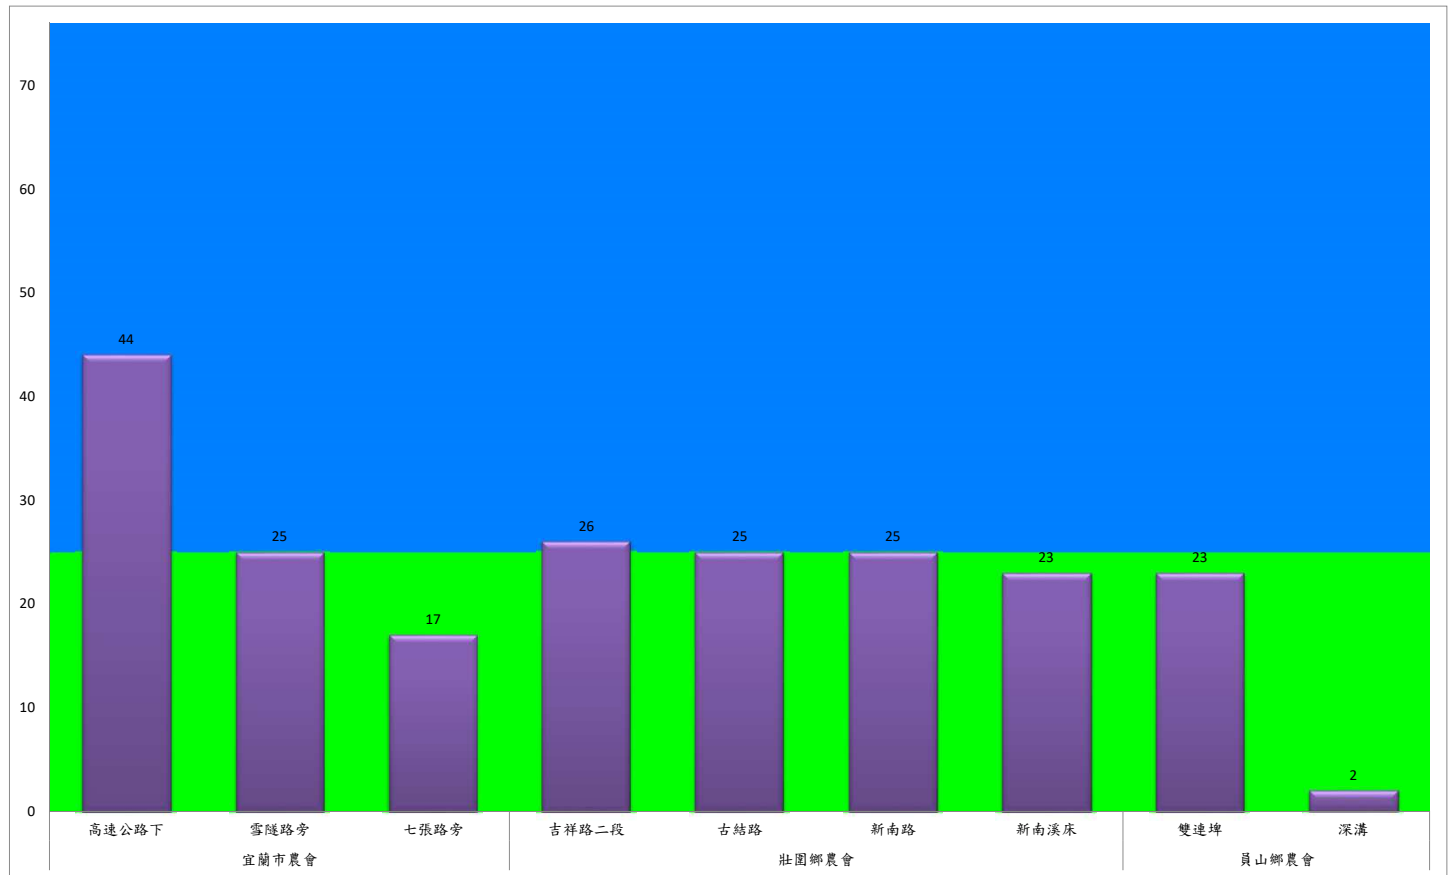

成蟲數燈號表示：

- 綠燈→小於25隻；防治良好
- 藍燈→25-76隻；預警
- 黃燈→77-256隻；警戒
- 紅燈→257隻以上；啟動防治

109年4月下旬甜菜夜蛾本所監測平均隻數

甜菜夜蛾	壯圍鄉					宜蘭市			員山鄉			三星鄉				
	新南村	美福村	美功路一段	吉祥村	古結村	雪隧路476巷	黎霧橋	國五旁	賢德路	水源路	思源路	拱照村	下湖	楓林二路	貴林路	花改場
4月下旬	13	68	11	0	4	75	25	19	49	10	5	0	34	7	6	0

成蟲數燈號表示：

- 綠燈→小於25隻；防治良好
- 藍燈→25-76隻；預警
- 黃燈→77-256隻；警戒
- 紅燈→257隻以上；啟動防治

宜蘭縣 動植物防疫所

Animal and Plant Disease Control Center Yilan County

109年4月下旬甜菜夜蛾農會監測平均隻數

甜菜夜蛾	宜蘭市農會			壯圍鄉農會				員山鄉農會	
	高速公路下	雪隧路旁	七張路旁	吉祥路二段	古結路	新南路	新南溪床	雙連埤	深溝
4月下旬	44	25	17	26	25	25	23	23	2

成蟲數燈號表示：

- 綠燈→小於25隻；防治良好
- 藍燈→25-76隻；預警
- 黃燈→77-256隻；警戒
- 紅燈→257隻以上；啟動防治