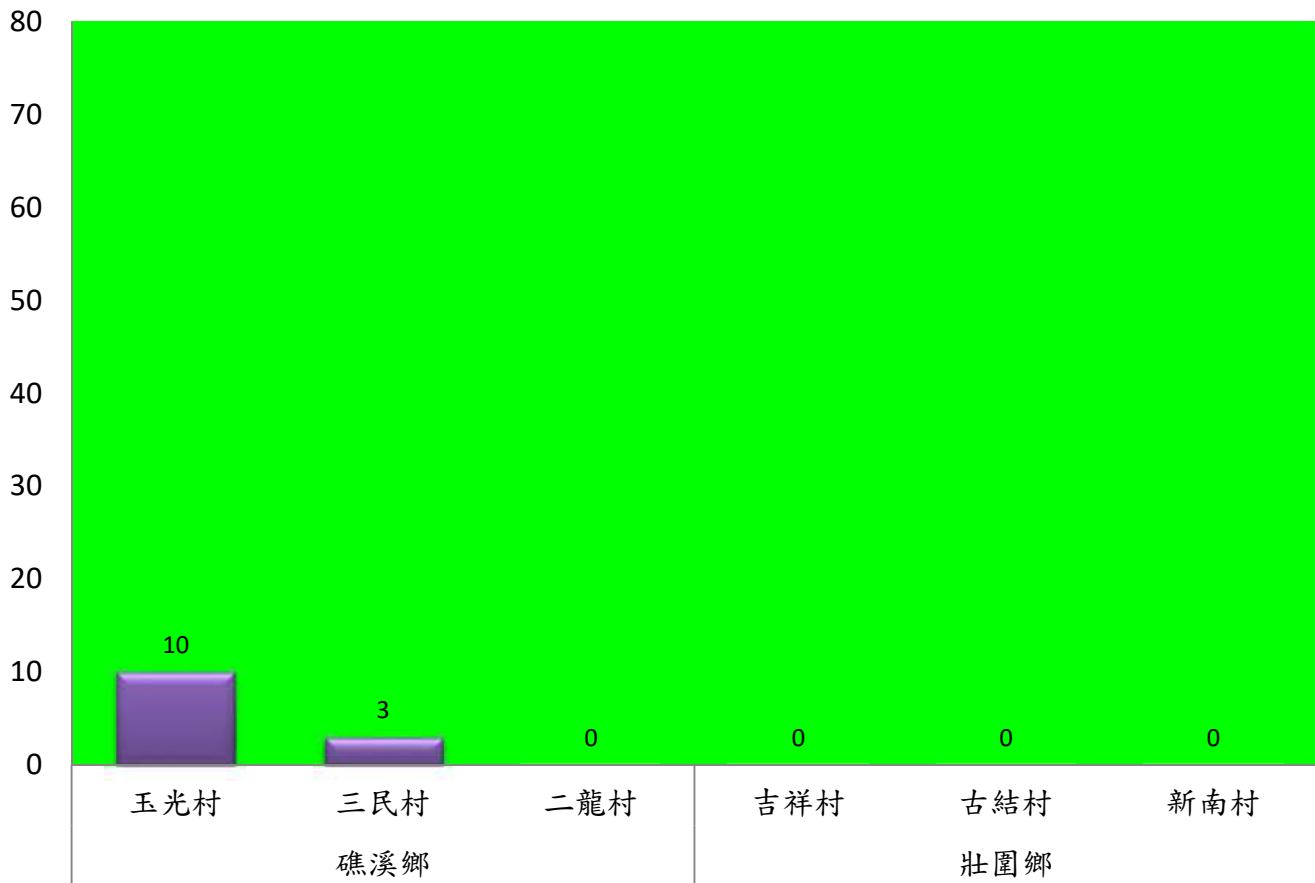

成蟲數燈號表示：

綠燈→小於65隻；防治良好

藍燈→65-256隻；預警

黃燈→257-1024隻；警戒

紅燈→1025隻以上；啟動防治

宜蘭縣 動植物防疫所

Animal and Plant Disease Control Center Yilan County

109年4月下旬果實蠅農會監測平均隻數

果實蠅	員山鄉農會			羅東農會		冬山鄉農會					礁溪鄉農會		
	枕山區	同樂區	大湖區	純精路1段	羅莊街	大進村 大進11路	得安村	太和村	中山村 銀山果園	進利路 淋漓坑	飽崙A	飽崙B	飽崙C
4月下旬	8	12	34	15	23	2	11	2	1	2	23	7	10

成蟲數燈號表示：

綠燈→小於65隻；防治良好

藍燈→65-256隻；預警

黃燈→257-1024隻；警戒

紅燈→1025隻以上；啟動防治

宜蘭縣 動植物防疫所

Animal and Plant Disease Control Center Yilan County

109年4月下旬瓜實蠅本所監測平均隻數

瓜實蠅	礁溪鄉			壯圍鄉		
	玉光村	三民村	二龍村	吉祥村	古結村	新南村
4月下旬	10	3	0	0	0	0

成蟲數燈號表示：

	綠燈→小於65隻；防治良好
	藍燈→65-256隻；預警
	黃燈→257-1024隻；警戒
	紅燈→1025隻以上；啟動防治