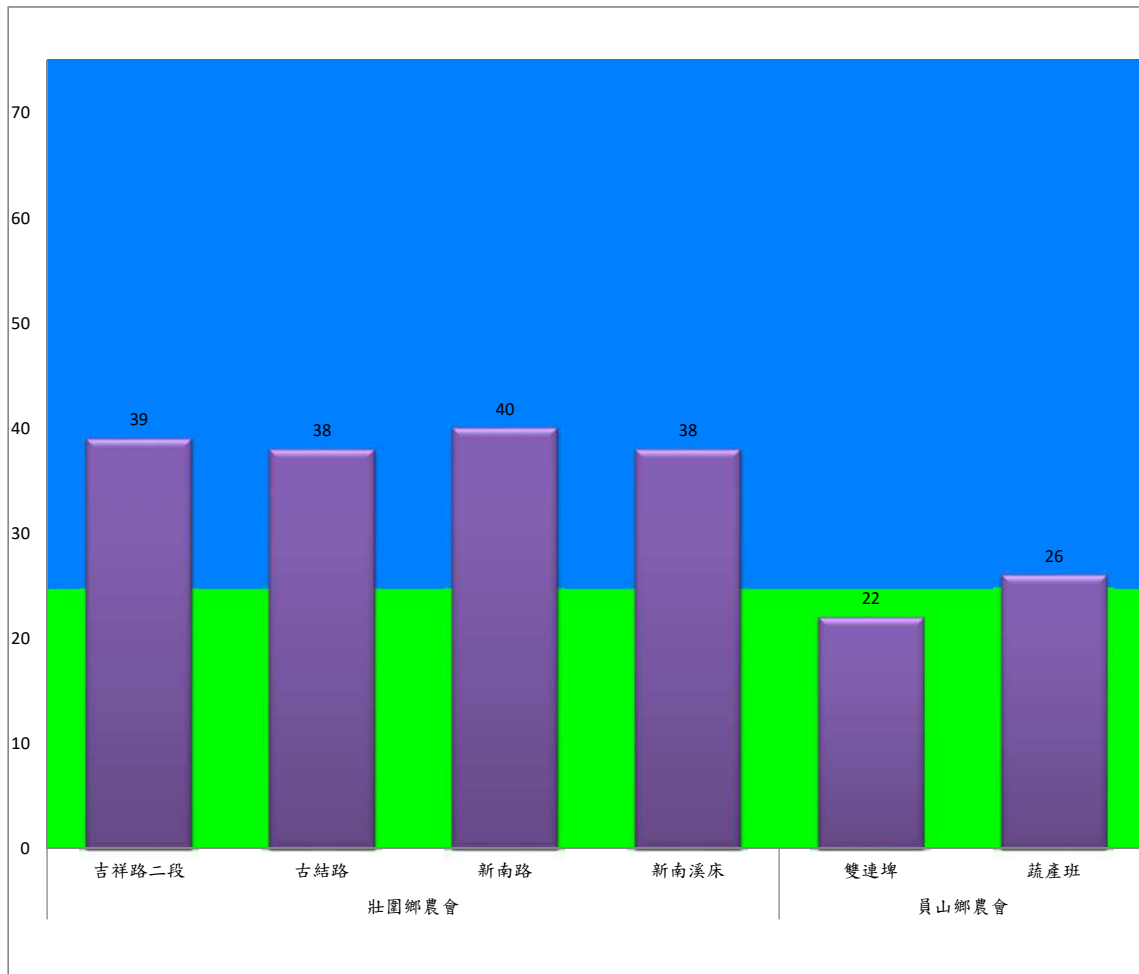

成蟲數燈號表示：

- 綠燈→小於25隻；防治良好
- 藍燈→25-76隻；預警
- 黃燈→77-256隻；警戒
- 紅燈→257隻以上；啟動防治

宜蘭縣 動植物防疫所

Animal and Plant Disease Control Center Yilan County

109年4月下旬斜紋夜蛾農會監測平均隻數

斜紋夜蛾	壯圍鄉農會				員山鄉農會	
	吉祥路二段	古結路	新南路	新南溪床	雙連埤	蔬產班
4月下旬	39	38	40	38	22	26

成蟲數燈號表示：

- 綠燈→小於25隻；防治良好
- 藍燈→25-76隻；預警
- 黃燈→77-256隻；警戒
- 紅燈→257隻以上；啟動防治

109年4月下旬甜菜夜蛾本所監測平均隻數

甜菜夜蛾	壯圍鄉					宜蘭市			員山鄉			三星鄉				
	新南村	美福村	美功路一段	吉祥村	古結村	雪隧路476巷	黎霧橋	國五旁	賢德路	水源路	思源路	拱照村	下湖	楓林二路	貴林路	花改場
4月下旬	13	68	11	0	4	75	25	19	49	10	5	0	34	7	6	0