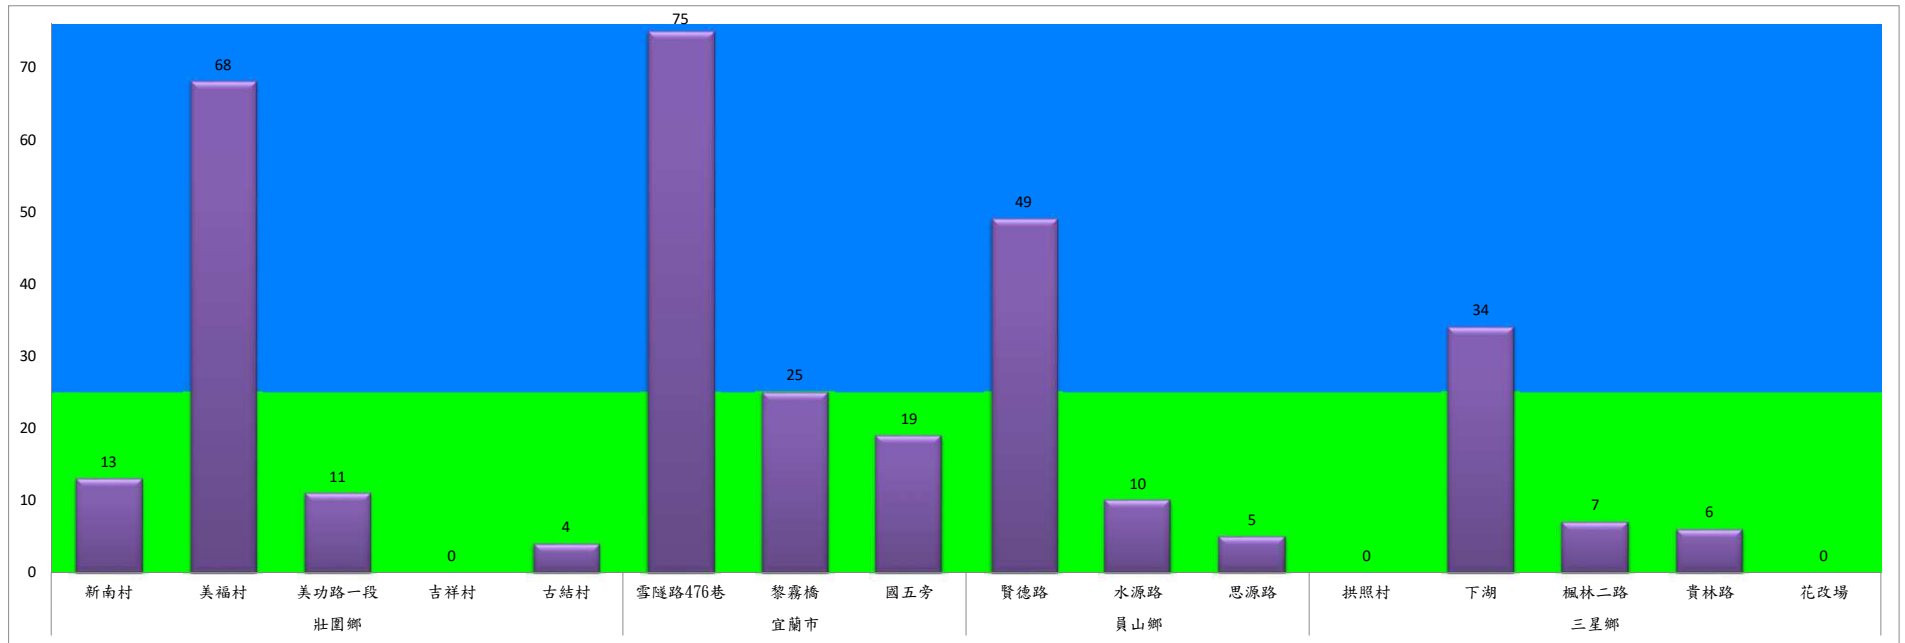

宜蘭縣 動植物防疫所

Animal and Plant Disease Control Center Yilan County

109年4月下旬斜紋夜蛾本所監測平均隻數

斜紋夜蛾	壯圍鄉			宜蘭市			員山鄉			三星鄉					礁溪鄉	
	新南村	美福村	美功路一段	雪隧路476巷	黎霧橋	國五旁	賢德路	水源路	思源路	拱照村	下湖	楓林二路	貴林路	花改場	玉石路	奇立丹路
4月下旬	209	157	149	154	106	93	194	112	36	3	76	6	71	13	156	226

成蟲數燈號表示：

- 綠燈→小於25隻；防治良好
- 藍燈→25-76隻；預警
- 黃燈→77-256隻；警戒
- 紅燈→257隻以上；啟動防治

宜蘭縣 動植物防疫所

Animal and Plant Disease Control Center Yilan County

109年4月下旬斜紋夜蛾農會監測平均隻數

斜紋夜蛾	壯圍鄉農會				員山鄉農會	
	吉祥路二段	古結路	新南路	新南溪床	雙連埤	蔬產班
4月下旬	39	38	40	38	22	26

成蟲數燈號表示：

- 綠燈→小於25隻；防治良好
- 藍燈→25-76隻；預警
- 黃燈→77-256隻；警戒
- 紅燈→257隻以上；啟動防治

109年4月下旬甜菜夜蛾本所監測平均隻數

甜菜夜蛾	壯圍鄉					宜蘭市			員山鄉			三星鄉				
	新南村	美福村	美功路一段	吉祥村	古結村	雪隧路476巷	黎霧橋	國五旁	賢德路	水源路	思源路	拱照村	下湖	楓林二路	貴林路	花改場
4月下旬	13	68	11	0	4	75	25	19	49	10	5	0	34	7	6	0