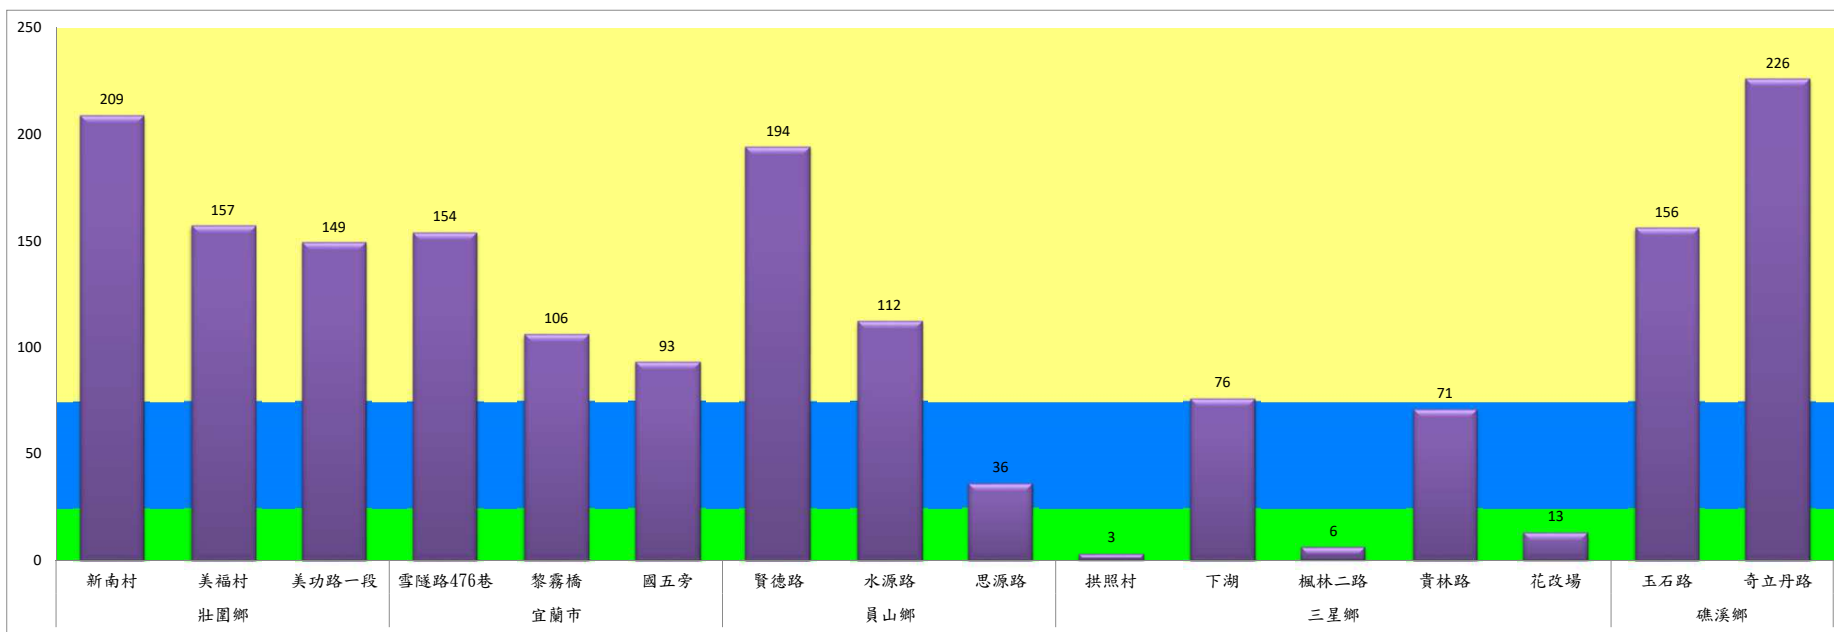

宜蘭縣 動植物防疫所

Animal and Plant Disease Control Center Yilan County

109年4月下旬瓜實蠅本所監測平均隻數

瓜實蠅	礁溪鄉			壯圍鄉		
	玉光村	三民村	二龍村	吉祥村	古結村	新南村
4月下旬	10	3	0	0	0	0

成蟲數燈號表示：

	綠燈→小於65隻；防治良好
	藍燈→65-256隻；預警
	黃燈→257-1024隻；警戒
	紅燈→1025隻以上；啟動防治

109年4月下旬瓜實蠅農會監測平均隻數

瓜實蠅	礁溪鄉					壯圍鄉				蘇澳鄉		
	玉田村	玉石村	六結村	玉光村	二龍村	吉祥路二段	吉結路	新南路	美福路	朝陽里海岸路	農會後方	南澳南路
4月下旬	6	4	2	7	11	10	8	12	10	25	25	29

成蟲數燈號表示：

- 綠燈→小於65隻；防治良好
- 藍燈→65-256隻；預警
- 黃燈→257-1024隻；警戒
- 紅燈→1025隻以上；啟動防治

宜蘭縣 動植物防疫所

Animal and Plant Disease Control Center Yilan County

109年4月下旬斜紋夜蛾本所監測平均隻數

斜紋夜蛾	壯圍鄉			宜蘭市			員山鄉			三星鄉					礁溪鄉	
	新南村	美福村	美功路一段	雪隧路476巷	黎霧橋	國五旁	賢德路	水源路	思源路	拱照村	下湖	楓林二路	貴林路	花改場	玉石路	奇立丹路
4月下旬	209	157	149	154	106	93	194	112	36	3	76	6	71	13	156	226

成蟲數燈號表示：

- 綠燈→小於25隻；防治良好
- 藍燈→25-76隻；預警
- 黃燈→77-256隻；警戒
- 紅燈→257隻以上；啟動防治

宜蘭縣 動植物防疫所

Animal and Plant Disease Control Center Yilan County

109年4月下旬斜紋夜蛾農會監測平均隻數

斜紋夜蛾	壯圍鄉農會				員山鄉農會	
	吉祥路二段	古結路	新南路	新南溪床	雙連埤	蔬產班
4月下旬	39	38	40	38	22	26