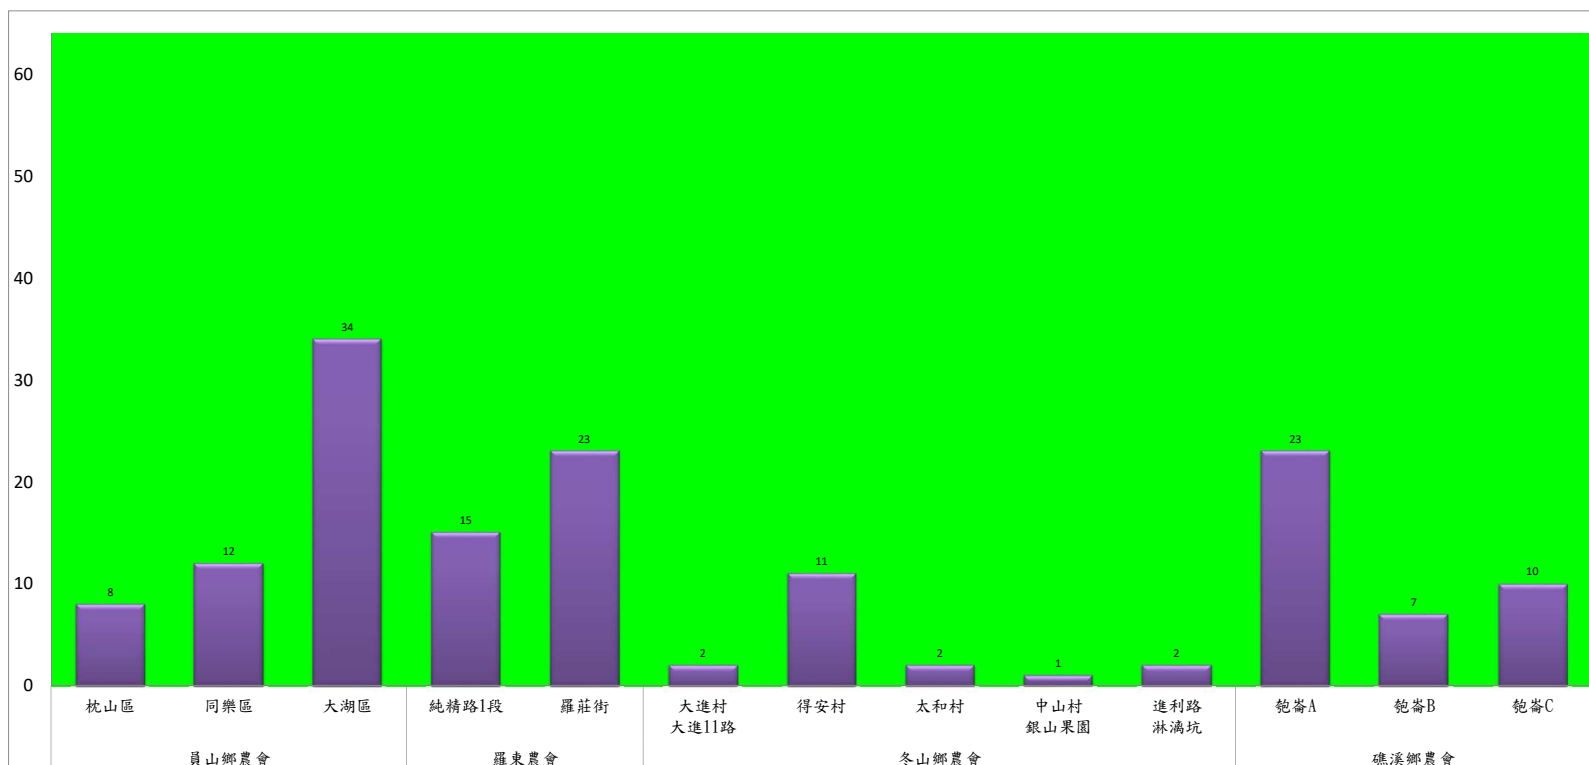

宜蘭縣 動植物防疫所

Animal and Plant Disease Control Center Yilan County

果實蠅	員山鄉農會			羅東農會		冬山鄉農會					礁溪鄉農會		
	枕山區	同樂區	大湖區	純精路1段	羅莊街	大進村 大進11路	得安村	太和村	中山村 銀山果園	進利路 淋漓坑	飽崙A	飽崙B	飽崙C
4月下旬	8	12	34	15	23	2	11	2	1	2	23	7	10

成蟲數燈號表示：

綠燈→小於65隻；防治良好

藍燈→65-256隻；預警

黃燈→257-1024隻；警戒

紅燈→1025隻以上；啟動防治