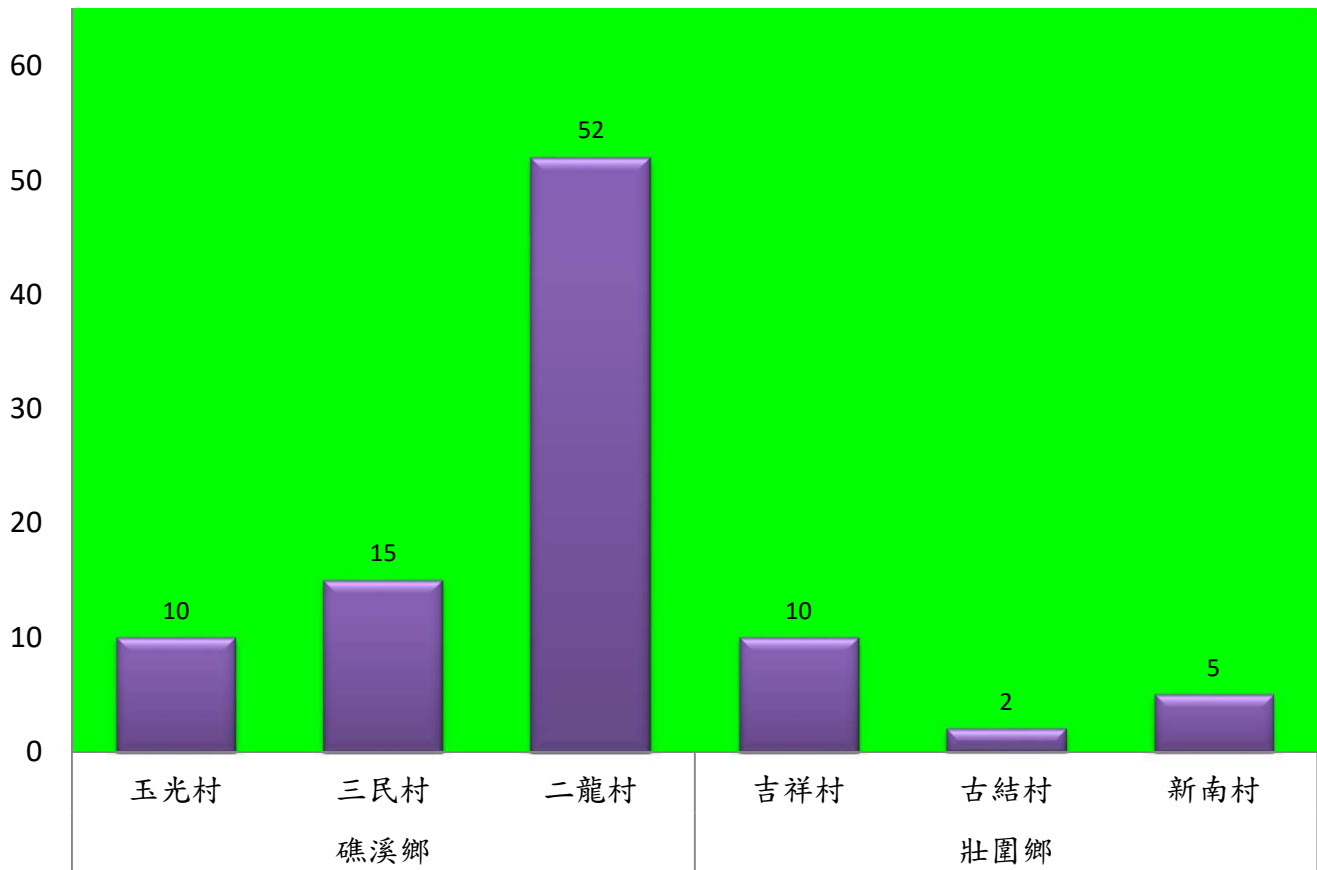

成蟲數燈號表示：

- 綠燈→小於65隻；防治良好
- 藍燈→65-256隻；預警
- 黃燈→257-1024隻；警戒
- 紅燈→1025隻以上；啟動防治

宜蘭縣 動植物防疫所

Animal and Plant Disease Control Center Yilan County

109年8月下旬果實蠅農會監測平均隻數

果實蠅	員山鄉農會			羅東鎮農會		冬山鄉農會					礁溪鄉農會			三星地區農會					
	枕山區	同樂區	大湖區	純精路1段	羅莊街	大進村 大進11路	得安村	太和村	中山村 銀山果園	進利路 淋漓坑	匏崙A	匏崙B	匏崙C	三星路 四段	三星路 二段	三星路 六段	三星路 五段	三星柑- 下湖	明星路
8月下旬	189	803	47	39	225	19	17	15	13	10	53	96	4	40	25	402	38	31	15

成蟲數燈號表示：

- 綠燈→小於65隻；防治良好
- 藍燈→65-256隻；預警
- 黃燈→257-1024隻；警戒
- 紅燈→1025隻以上；啟動防治

宜蘭縣 動植物防疫所

Animal and Plant Disease Control Center Yilan County

109年8月下旬瓜實蠅本所監測平均隻數

瓜實蠅	礁溪鄉			壯圍鄉		
	玉光村	三民村	二龍村	吉祥村	古結村	新南村
8月下旬	10	15	52	10	2	5

成蟲數燈號表示：

109年8月下旬瓜實蠅農會監測平均隻數

瓜實蠅	礁溪鄉農會					壯圍鄉農會				蘇澳地區農會		
	玉田村	玉石村	六結村	玉光村	二龍村	吉祥路二段	吉結路	新南路	美福路	朝陽里海岸路	農會後方	南澳南路
8月下旬	25	22	19	31	35	19	25	22	23	26	16	27

成蟲數燈號表示：

- 綠燈→小於65隻；防治良好
- 藍燈→65-256隻；預警
- 黃燈→257-1024隻；警戒
- 紅燈→1025隻以上；啟動防治