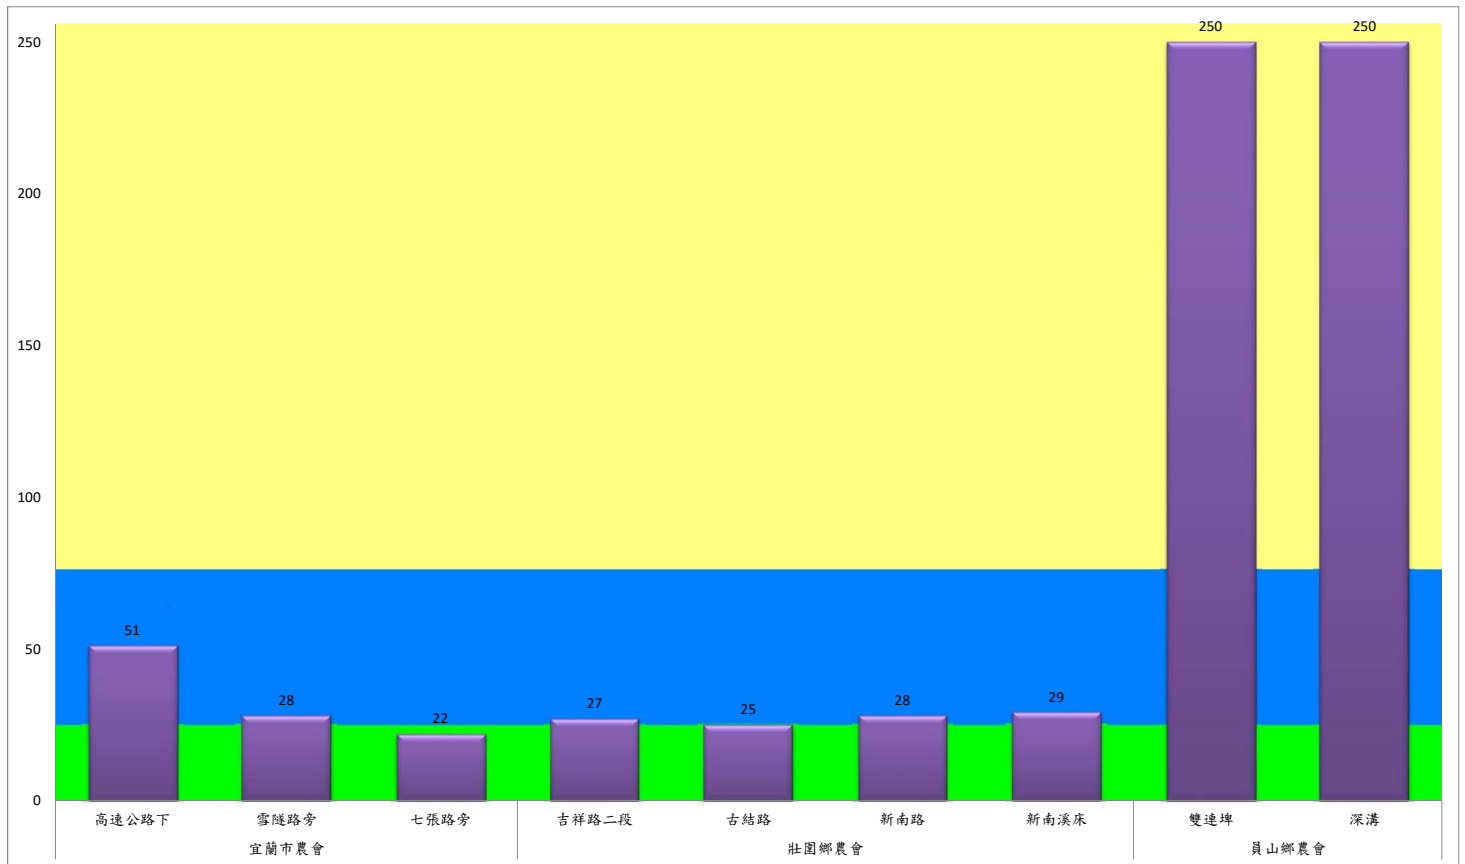

成蟲數燈號表示：

- 綠燈→小於25隻；防治良好
- 藍燈→25-76隻；預警
- 黃燈→77-256隻；警戒
- 紅燈→257隻以上；啟動防治

宜蘭縣 動植物防疫所

Animal and Plant Disease Control Center Yilan County

109年8月下旬甜菜夜蛾本所監測平均隻數

甜菜夜蛾	壯圍鄉			宜蘭市			員山鄉			三星鄉			
	新南村	美福村	美功路一段	雪隧路476巷	黎霧橋	國五旁	賢德路	水源路	思源路	下湖	楓林二路	貴林路	五分三路
8月下旬	3	29	1	3	33	1	2	67	66	101	9	3	3

成蟲數燈號表示：

- 綠燈→小於25隻；防治良好
- 藍燈→26-76隻；預警
- 黃燈→77-256隻；警戒
- 紅燈→257隻以上；啟動防治

宜蘭縣 動植物防疫所

Animal and Plant Disease Control Center Yilan County

109年8月下旬甜菜夜蛾農會監測平均隻數

甜菜夜蛾	宜蘭市農會			壯圍鄉農會				員山鄉農會	
	高速公路下	雪隧路旁	七張路旁	吉祥路二段	古結路	新南路	新南溪床	雙連埤	深溝
8月下旬	51	28	22	27	25	28	29	250	250

成蟲數燈號表示：

- 綠燈→小於25隻；防治良好
- 藍燈→25-76隻；預警
- 黃燈→77-256隻；警戒
- 紅燈→257隻以上；啟動防治