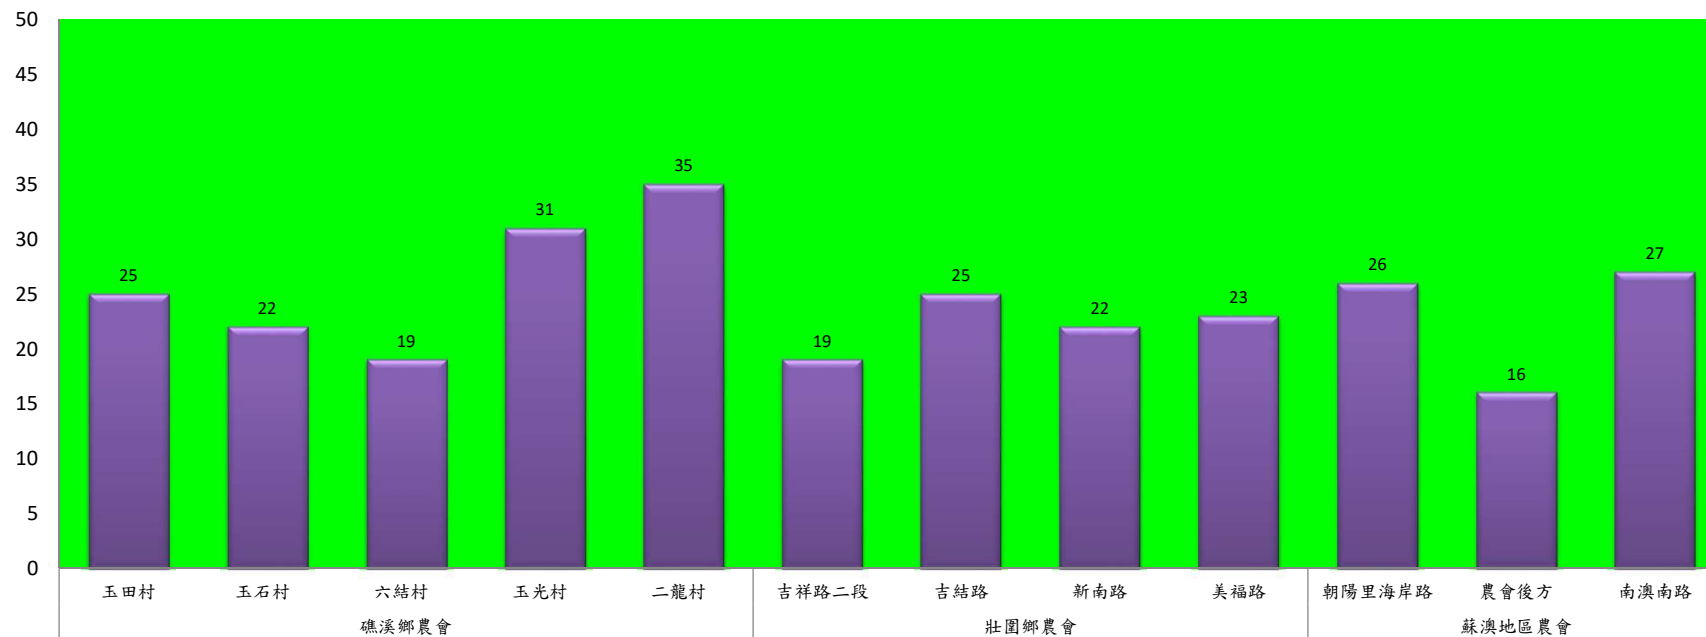

成蟲數燈號表示：

- 綠燈→小於65隻；防治良好
- 藍燈→65-256隻；預警
- 黃燈→257-1024隻；警戒
- 紅燈→1025隻以上；啟動防治

宜蘭縣 動植物防疫所

Animal and Plant Disease Control Center Yilan County

109年8月下旬果實蠅農會監測平均隻數

果實蠅	員山鄉農會			羅東鎮農會		冬山鄉農會					礁溪鄉農會			三星地區農會					
	枕山區	同樂區	大湖區	純精路1段	羅莊街	大進村 大進11路	得安村	太和村	中山村 銀山果園	進利路 淋漓坑	匏崙A	匏崙B	匏崙C	三星路 四段	三星路 二段	三星路 六段	三星路 五段	三星柑- 下湖	明星路
8月下旬	189	803	47	39	225	19	17	15	13	10	53	96	4	40	25	402	38	31	15

成蟲數燈號表示：

- 綠燈→小於65隻；防治良好
- 藍燈→65-256隻；預警
- 黃燈→257-1024隻；警戒
- 紅燈→1025隻以上；啟動防治

宜蘭縣 動植物防疫所

Animal and Plant Disease Control Center Yilan County

109年8月下旬瓜實蠅本所監測平均隻數

瓜實蠅	礁溪鄉			壯圍鄉		
	玉光村	三民村	二龍村	吉祥村	古結村	新南村
8月下旬	10	15	52	10	2	5

成蟲數燈號表示：

109年8月下旬瓜實蠅農會監測平均隻數

瓜實蠅	礁溪鄉農會					壯圍鄉農會				蘇澳地區農會		
	玉田村	玉石村	六結村	玉光村	二龍村	吉祥路二段	吉結路	新南路	美福路	朝陽里海岸路	農會後方	南澳南路
8月下旬	25	22	19	31	35	19	25	22	23	26	16	27

成蟲數燈號表示：

- 綠燈→小於65隻；防治良好
- 藍燈→65-256隻；預警
- 黃燈→257-1024隻；警戒
- 紅燈→1025隻以上；啟動防治