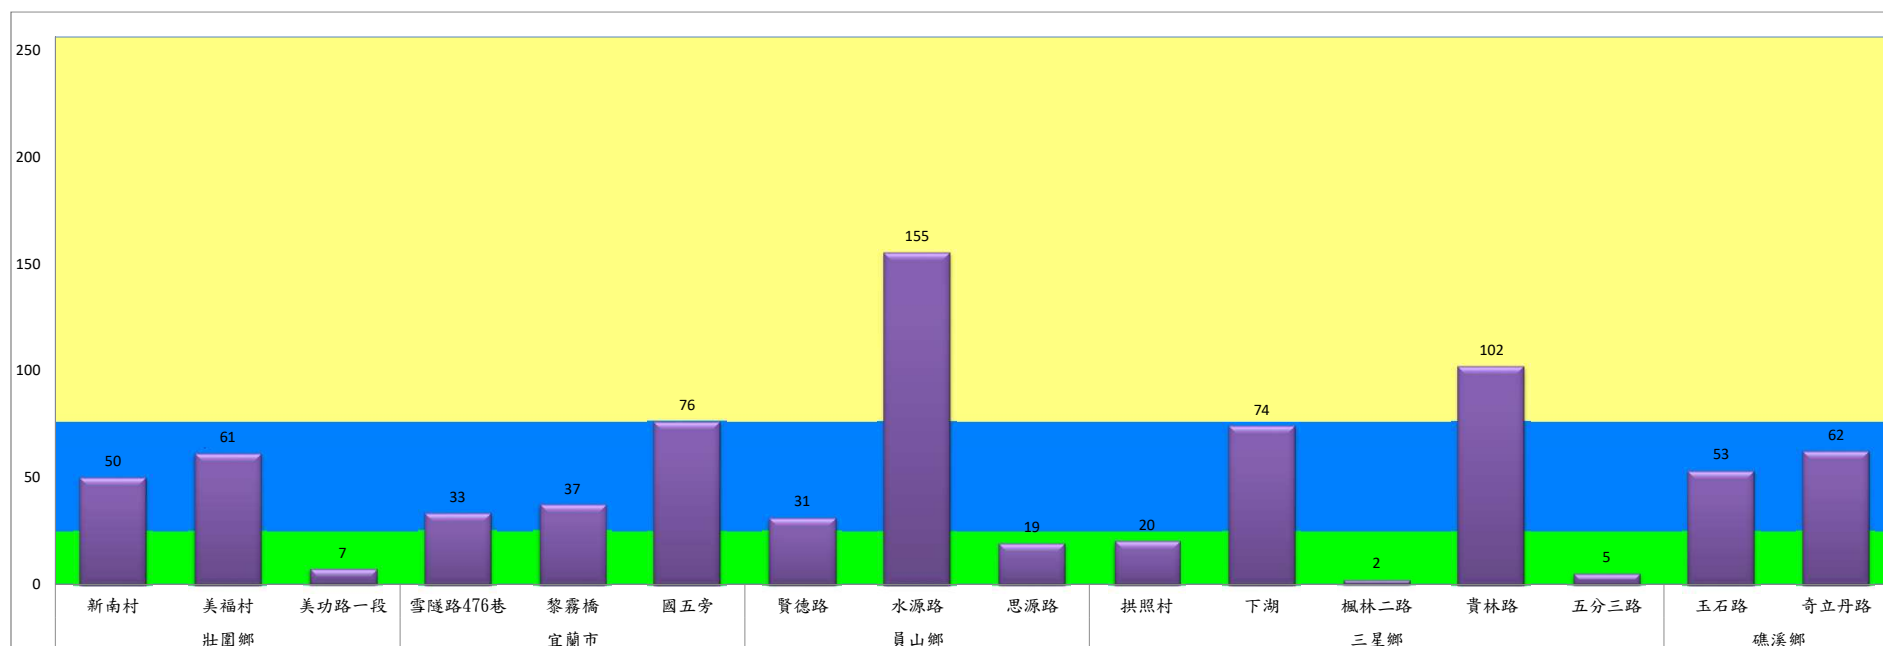

成蟲數燈號表示：

- 綠燈→小於65隻；防治良好
- 藍燈→65-256隻；預警
- 黃燈→257-1024隻；警戒
- 紅燈→1025隻以上；啟動防治

宜蘭縣 動植物防疫所

Animal and Plant Disease Control Center Yilan County

109年8月下旬瓜實蠅本所監測平均隻數

瓜實蠅	礁溪鄉			壯圍鄉		
	玉光村	三民村	二龍村	吉祥村	古結村	新南村
8月下旬	10	15	52	10	2	5

成蟲數燈號表示：

109年8月下旬瓜實蠅農會監測平均隻數

瓜實蠅	礁溪鄉農會					壯圍鄉農會				蘇澳地區農會		
	玉田村	玉石村	六結村	玉光村	二龍村	吉祥路二段	吉結路	新南路	美福路	朝陽里海岸路	農會後方	南澳南路
8月下旬	25	22	19	31	35	19	25	22	23	26	16	27

成蟲數燈號表示：

- 綠燈→小於65隻；防治良好
- 藍燈→65-256隻；預警
- 黃燈→257-1024隻；警戒
- 紅燈→1025隻以上；啟動防治

宜蘭縣 動植物防疫所

Animal and Plant Disease Control Center Yilan County

109年8月下旬斜紋夜蛾本所監測平均隻數

斜紋夜蛾	壯圍鄉			宜蘭市			員山鄉			三星鄉					礁溪鄉	
	新南村	美福村	美功路一段	雪隧路476巷	黎霧橋	國五旁	賢德路	水源路	思源路	拱照村	下湖	楓林二路	貴林路	五分三路	玉石路	奇立丹路
8月下旬	50	61	7	33	37	76	31	155	19	20	74	2	102	5	53	62

成蟲數燈號表示：

- 綠燈→小於25隻；防治良好
- 藍燈→26-76隻；預警
- 黃燈→77-256隻；警戒
- 紅燈→257隻以上；啟動防治

宜蘭縣 動植物防疫所

Animal and Plant Disease Control Center Yilan County

109年8月下旬斜紋夜蛾農會監測平均隻數

斜紋夜蛾	壯圍鄉農會				員山鄉農會	
	吉祥路二段	古結路	新南路	新南溪床	雙連埤	蔬產班
8月下旬	42	45	40	41	105	105