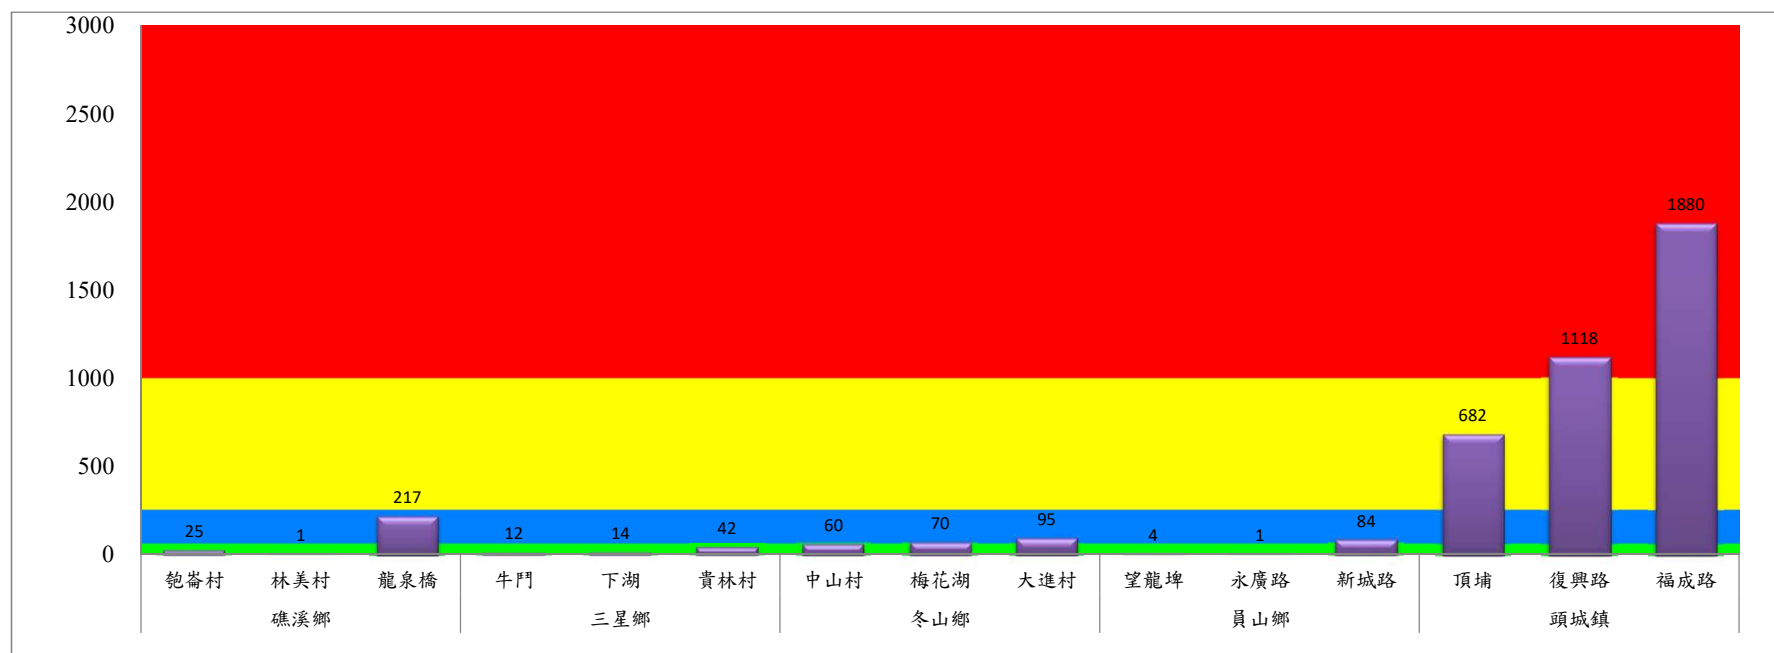

宜蘭縣 動植物防疫所

Animal and Plant Disease Control Center Yilan County

109年8月下旬果實蠅本所監測平均隻數

果實蠅	礁溪鄉			三星鄉			冬山鄉			員山鄉			頭城鎮		
	砲崙村	林美村	龍泉橋	牛鬥	下湖	貴林村	中山村	梅花湖	大進村	望龍埤	永廣路	新城路	頂埔	復興路	福成路
8月下旬	25	1	217	12	14	42	60	70	95	4	1	84	682	1118	1880

成蟲數燈號表示：

- 綠燈→小於65隻；防治良好
- 藍燈→65-256隻；預警
- 黃燈→257-1024隻；警戒
- 紅燈→1025隻以上；啟動防治

宜蘭縣 動植物防疫所

Animal and Plant Disease Control Center Yilan County

109年8月下旬果實蠅農會監測平均隻數

果實蠅	員山鄉農會			羅東鎮農會		冬山鄉農會					礁溪鄉農會			三星地區農會					
	枕山區	同樂區	大湖區	純精路1段	羅莊街	大進村 大進11路	得安村	太和村	中山村 銀山果園	進利路 淋漓坑	匏崙A	匏崙B	匏崙C	三星路 四段	三星路 二段	三星路 六段	三星路 五段	三星柑- 下湖	明星路
8月下旬	189	803	47	39	225	19	17	15	13	10	53	96	4	40	25	402	38	31	15

成蟲數燈號表示：

- 綠燈→小於65隻；防治良好
- 藍燈→65-256隻；預警
- 黃燈→257-1024隻；警戒
- 紅燈→1025隻以上；啟動防治

宜蘭縣 動植物防疫所

Animal and Plant Disease Control Center Yilan County

109年8月下旬瓜實蠅本所監測平均隻數

瓜實蠅	礁溪鄉			壯圍鄉		
	玉光村	三民村	二龍村	吉祥村	古結村	新南村
8月下旬	10	15	52	10	2	5