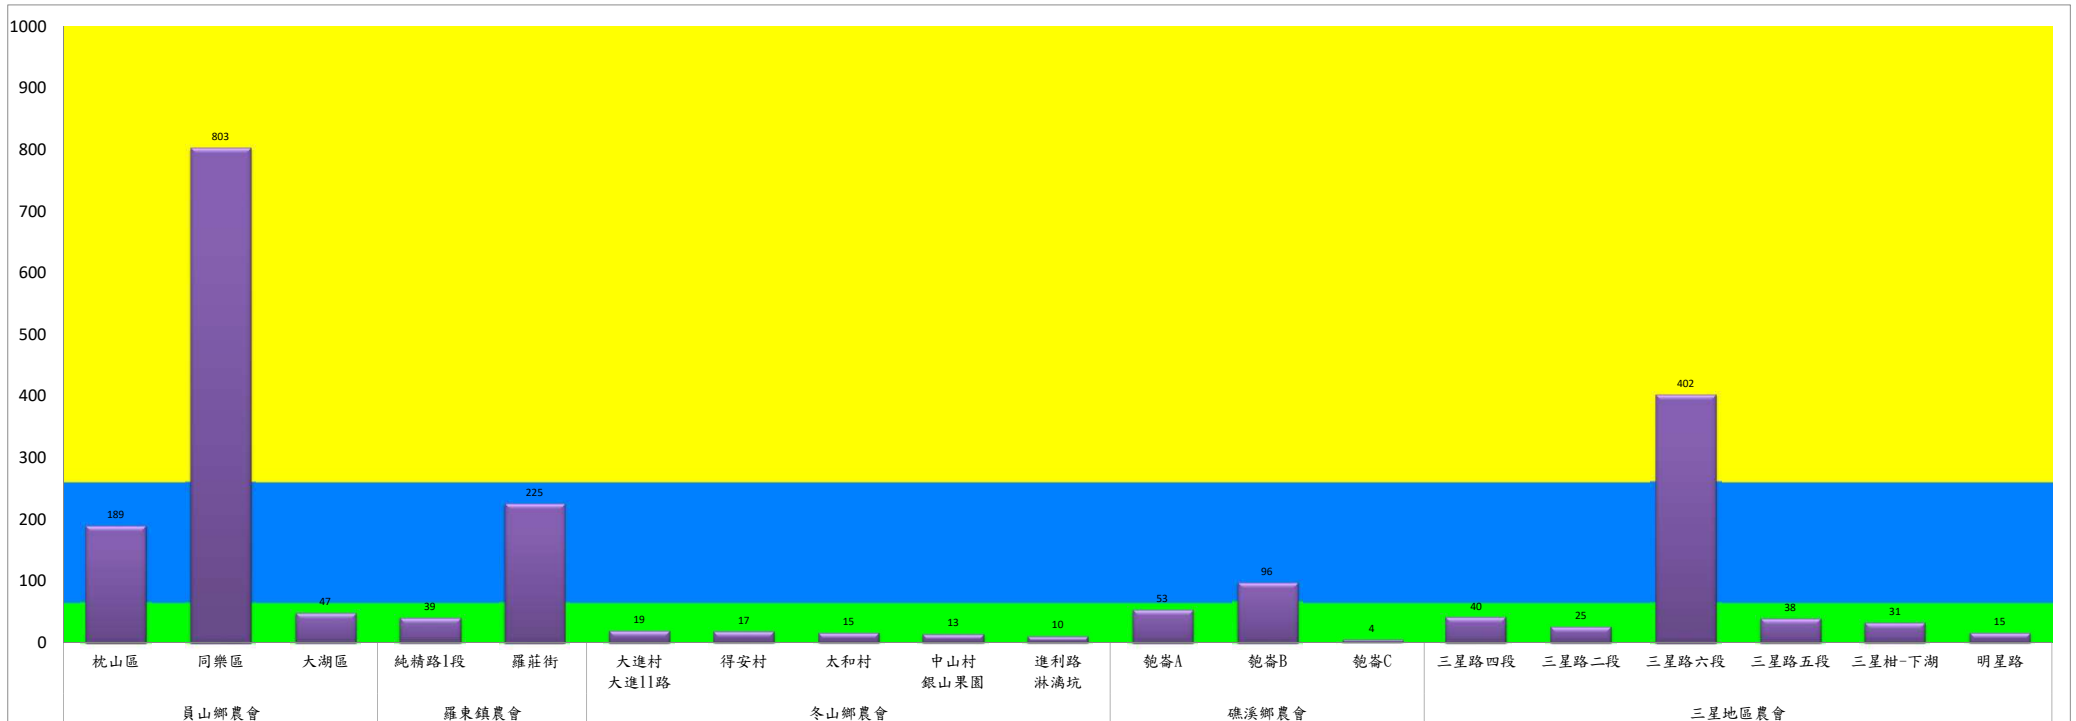

宜蘭縣 動植物防疫所

Animal and Plant Disease Control Center Yilan County

109年8月下旬果實蠅本所監測平均隻數

果實蠅	礁溪鄉			三星鄉			冬山鄉			員山鄉			頭城鎮		
	砲崙村	林美村	龍泉橋	牛鬥	下湖	貴林村	中山村	梅花湖	大進村	望龍埤	永廣路	新城路	頂埔	復興路	福成路
8月下旬	25	1	217	12	14	42	60	70	95	4	1	84	682	1118	1880

成蟲數燈號表示：

- 綠燈→小於65隻；防治良好
- 藍燈→65-256隻；預警
- 黃燈→257-1024隻；警戒
- 紅燈→1025隻以上；啟動防治

宜蘭縣 動植物防疫所

Animal and Plant Disease Control Center Yilan County

109年8月下旬果實蠅農會監測平均隻數

果實蠅	員山鄉農會			羅東鎮農會		冬山鄉農會					礁溪鄉農會			三星地區農會					
	枕山區	同樂區	大湖區	純精路1段	羅莊街	大進村 大進11路	得安村	太和村	中山村 銀山果園	進利路 淋漓坑	匏崙A	匏崙B	匏崙C	三星路 四段	三星路 二段	三星路 六段	三星路 五段	三星柑- 下湖	明星路
8月下旬	189	803	47	39	225	19	17	15	13	10	53	96	4	40	25	402	38	31	15

成蟲數燈號表示：

- 綠燈→小於65隻；防治良好
- 藍燈→65-256隻；預警
- 黃燈→257-1024隻；警戒
- 紅燈→1025隻以上；啟動防治

宜蘭縣 動植物防疫所

Animal and Plant Disease Control Center Yilan County

109年8月下旬瓜實蠅本所監測平均隻數

瓜實蠅	礁溪鄉			壯圍鄉		
	玉光村	三民村	二龍村	吉祥村	古結村	新南村
8月下旬	10	15	52	10	2	5