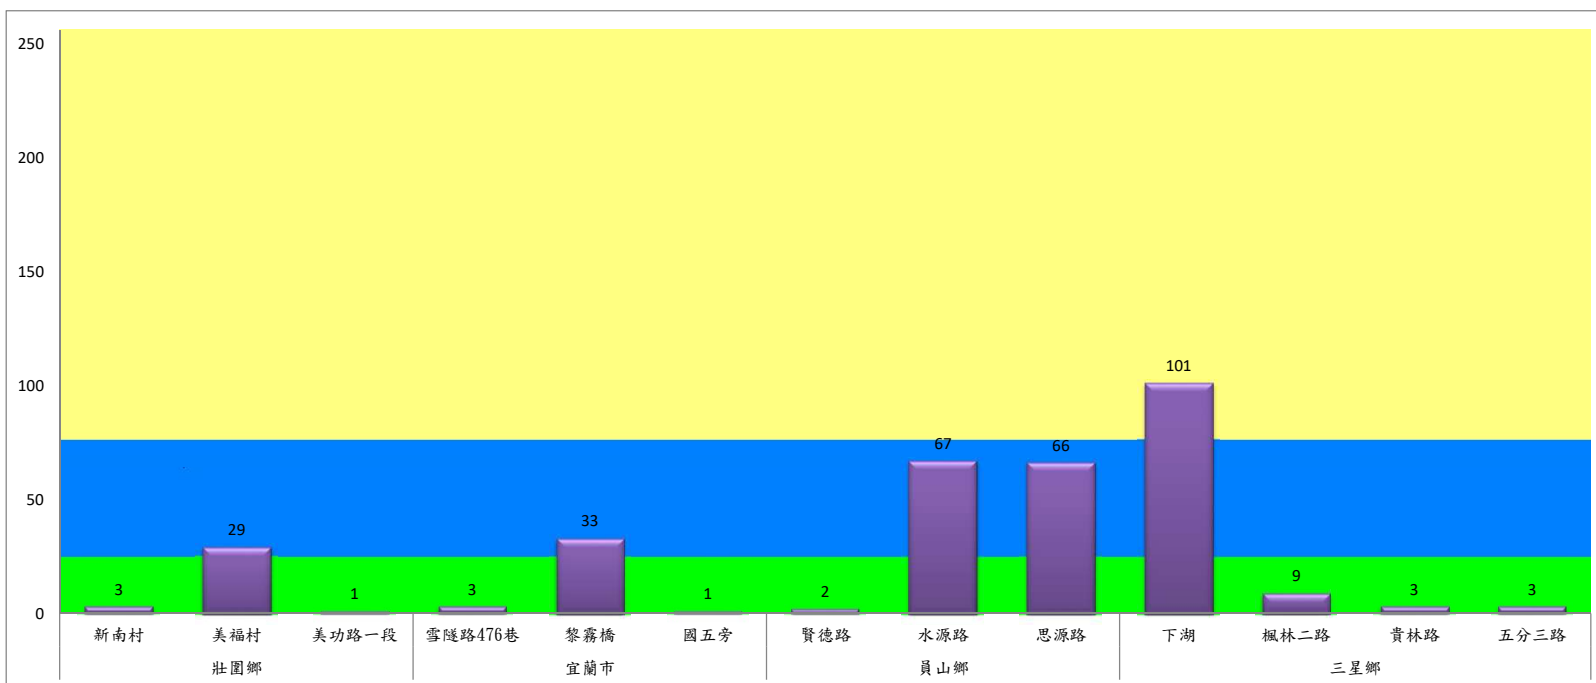

成蟲數燈號表示：

- 綠燈→小於25隻；防治良好
- 藍燈→26-76隻；預警
- 黃燈→77-256隻；警戒
- 紅燈→257隻以上；啟動防治

宜蘭縣 動植物防疫所

Animal and Plant Disease Control Center Yilan County

109年8月下旬斜紋夜蛾農會監測平均隻數

斜紋夜蛾	壯圍鄉農會				員山鄉農會	
	吉祥路二段	古結路	新南路	新南溪床	雙連埤	蔬產班
8月下旬	42	45	40	41	105	105

成蟲數燈號表示：

- 綠燈→小於25隻；防治良好
- 藍燈→25-76隻；預警
- 黃燈→77-256隻；警戒
- 紅燈→257隻以上；啟動防治

宜蘭縣 動植物防疫所

Animal and Plant Disease Control Center Yilan County

109年8月下旬甜菜夜蛾本所監測平均隻數

甜菜夜蛾	壯圍鄉			宜蘭市			員山鄉			三星鄉			
	新南村	美福村	美功路一段	雪隧路476巷	黎霧橋	國五旁	賢德路	水源路	思源路	下湖	楓林二路	貴林路	五分三路
8月下旬	3	29	1	3	33	1	2	67	66	101	9	3	3

成蟲數燈號表示：

- 綠燈→小於25隻；防治良好
- 藍燈→26-76隻；預警
- 黃燈→77-256隻；警戒
- 紅燈→257隻以上；啟動防治

宜蘭縣 動植物防疫所

Animal and Plant Disease Control Center Yilan County

109年8月下旬甜菜夜蛾農會監測平均隻數

甜菜夜蛾	宜蘭市農會			壯圍鄉農會				員山鄉農會	
	高速公路下	雪隧路旁	七張路旁	吉祥路二段	古結路	新南路	新南溪床	雙連埤	深溝
8月下旬	51	28	22	27	25	28	29	250	250

成蟲數燈號表示：

- 綠燈→小於25隻；防治良好
- 藍燈→25-76隻；預警
- 黃燈→77-256隻；警戒
- 紅燈→257隻以上；啟動防治