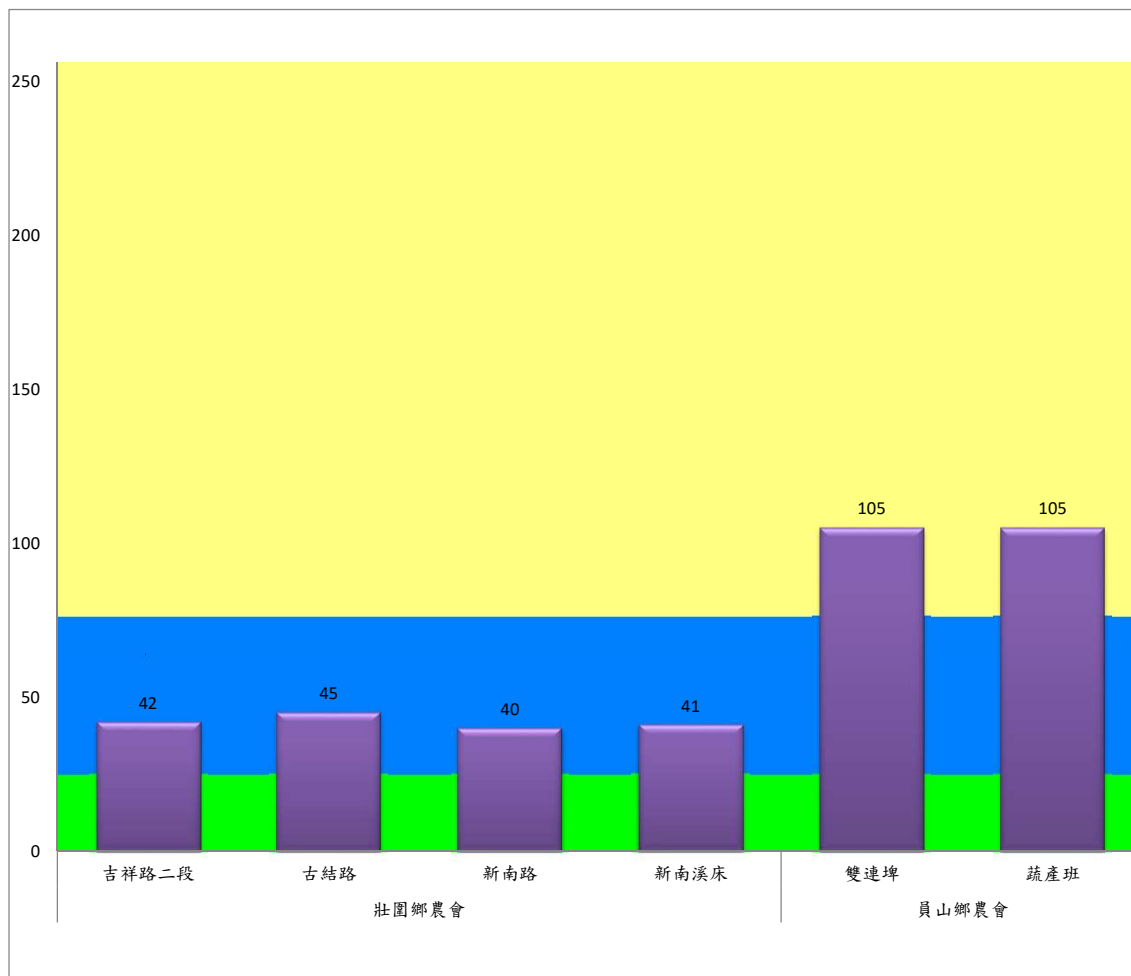

宜蘭縣 動植物防疫所

Animal and Plant Disease Control Center Yilan County

109年8月下旬斜紋夜蛾本所監測平均隻數

斜紋夜蛾	壯圍鄉			宜蘭市			員山鄉			三星鄉					礁溪鄉	
	新南村	美福村	美功路一段	雪隧路476巷	黎霧橋	國五旁	賢德路	水源路	思源路	拱照村	下湖	楓林二路	貴林路	五分三路	玉石路	奇立丹路
8月下旬	50	61	7	33	37	76	31	155	19	20	74	2	102	5	53	62

成蟲數燈號表示：

- 綠燈→小於25隻；防治良好
- 藍燈→26-76隻；預警
- 黃燈→77-256隻；警戒
- 紅燈→257隻以上；啟動防治

宜蘭縣 動植物防疫所

Animal and Plant Disease Control Center Yilan County

109年8月下旬斜紋夜蛾農會監測平均隻數

斜紋夜蛾	壯圍鄉農會				員山鄉農會	
	吉祥路二段	古結路	新南路	新南溪床	雙連埤	蔬產班
8月下旬	42	45	40	41	105	105

成蟲數燈號表示：

- 綠燈→小於25隻；防治良好
- 藍燈→25-76隻；預警
- 黃燈→77-256隻；警戒
- 紅燈→257隻以上；啟動防治

宜蘭縣 動植物防疫所

Animal and Plant Disease Control Center Yilan County

109年8月下旬甜菜夜蛾本所監測平均隻數

甜菜夜蛾	壯圍鄉			宜蘭市			員山鄉			三星鄉			
	新南村	美福村	美功路一段	雪隧路476巷	黎霧橋	國五旁	賢德路	水源路	思源路	下湖	楓林二路	貴林路	五分三路
8月下旬	3	29	1	3	33	1	2	67	66	101	9	3	3