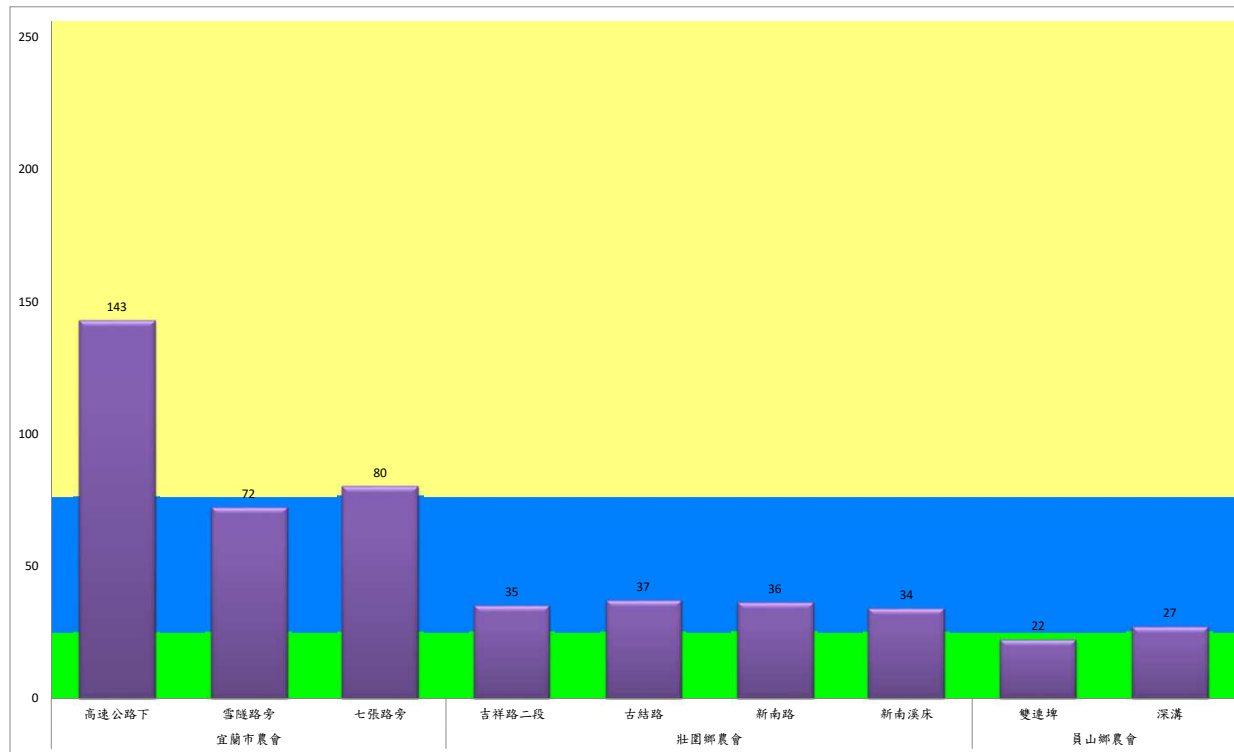

## 109年6月下旬斜紋夜蛾農會監測平均隻數

斜紋夜蛾	壯圍鄉農會				員山鄉農會	
	吉祥路二段	古結路	新南路	新南溪床	雙連埤	蔬產班
6月下旬	48	48	49	49	37	47

成蟲數燈號表示：

- 綠燈→小於25隻；防治良好
- 藍燈→25-76隻；預警
- 黃燈→77-256隻；警戒
- 紅燈→257隻以上；啟動防治

### 109年6月下旬甜菜夜蛾本所監測平均隻數

甜菜夜蛾	壯圍鄉			宜蘭市			員山鄉			三星鄉			
	新南村	美福村	美功路一段	雪隧路476巷	黎霧橋	國五旁	賢德路	水源路	思源路	下湖	楓林二路	貴林路	五分路三段
6月下旬	257	592	21	16	166	127	48	85	87	154	61	27	22

成蟲數燈號表示：

- 綠燈→小於25隻；防治良好
- 藍燈→25-76隻；預警
- 黃燈→77-256隻；警戒
- 紅燈→257隻以上；啟動防治

109年6月下旬甜菜夜蛾農會監測平均隻數

甜菜夜蛾	宜蘭市農會			壯圍鄉農會				員山鄉農會	
	高速公路下	雪隧路旁	七張路旁	吉祥路二段	古結路	新南路	新南溪床	雙連埤	深溝
6月下旬	143	72	80	35	37	36	34	22	27

成蟲數燈號表示：

- 綠燈→小於25隻；防治良好
- 藍燈→25-76隻；預警
- 黃燈→77-256隻；警戒
- 紅燈→257隻以上；啟動防治