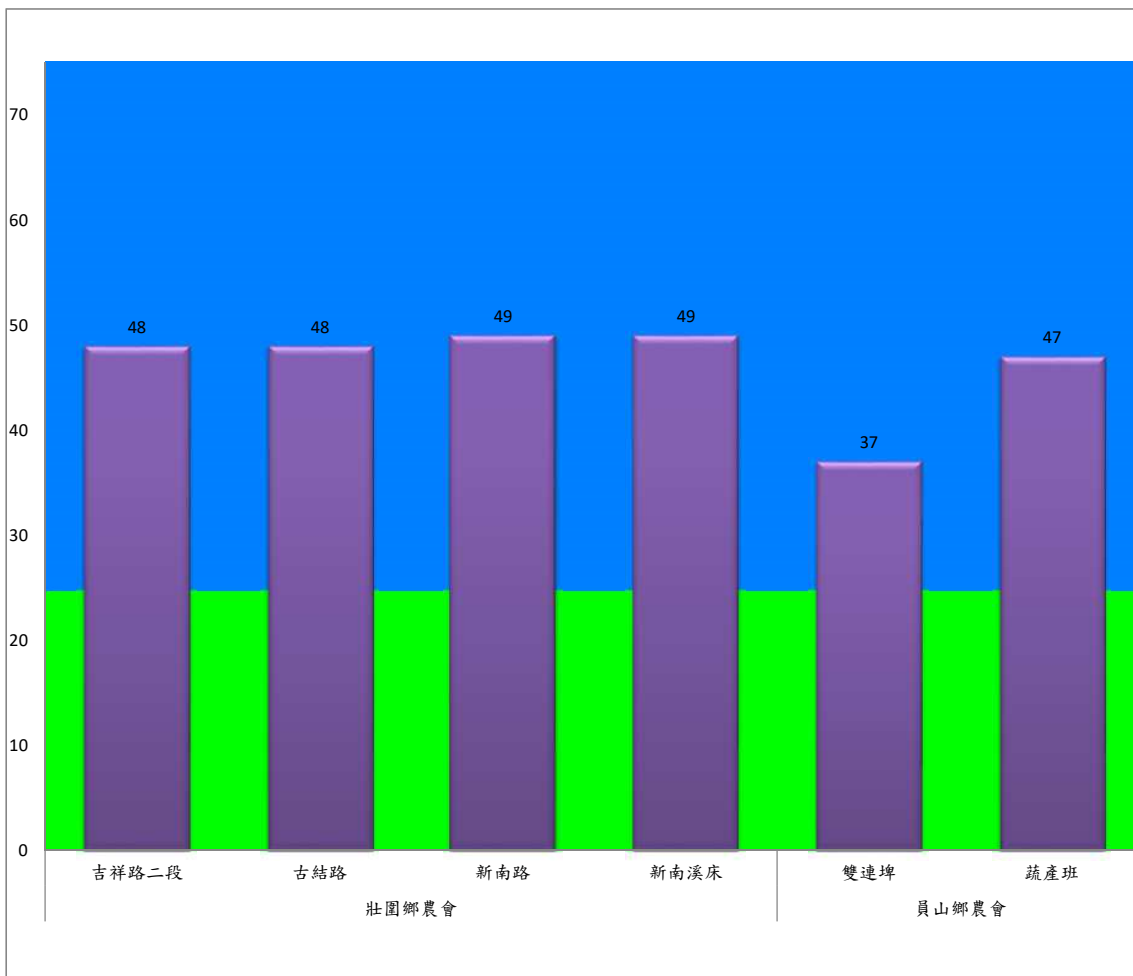

宜蘭縣 動植物防疫所

Animal and Plant Disease Control Center Yilan County

109年6月下旬斜紋夜蛾農會監測平均隻數

斜紋夜蛾	壯圍鄉農會				員山鄉農會	
	吉祥路二段	古結路	新南路	新南溪床	雙連埤	蔬產班
6月下旬	48	48	49	49	37	47

成蟲數燈號表示：

- 綠燈→小於25隻；防治良好
- 藍燈→25-76隻；預警
- 黃燈→77-256隻；警戒
- 紅燈→257隻以上；啟動防治