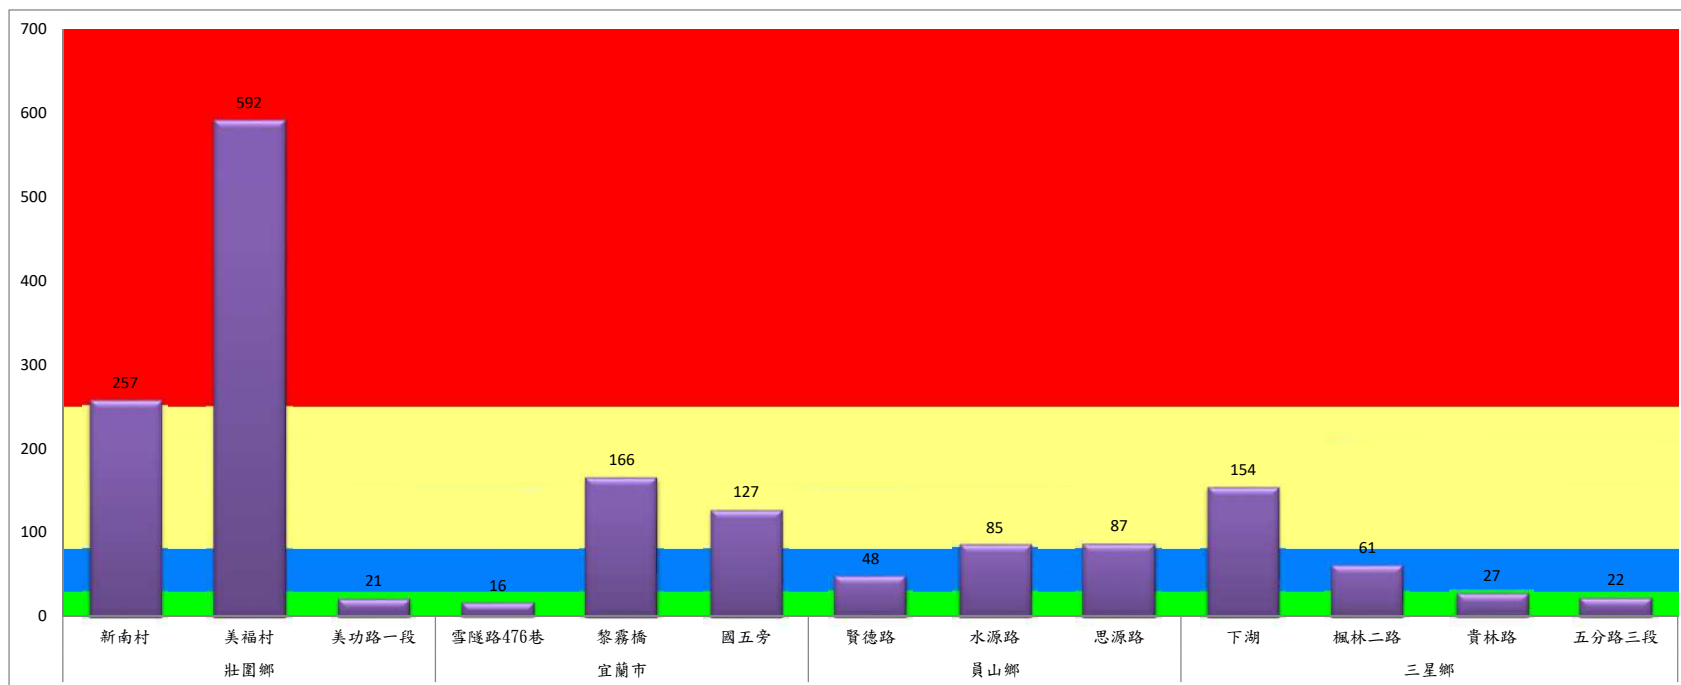

## 109年6月下旬斜紋夜蛾農會監測平均隻數

斜紋夜蛾	壯圍鄉農會				員山鄉農會	
	吉祥路二段	古結路	新南路	新南溪床	雙連埤	蔬產班
6月下旬	48	48	49	49	37	47

成蟲數燈號表示：

- 綠燈→小於25隻；防治良好
- 藍燈→25-76隻；預警
- 黃燈→77-256隻；警戒
- 紅燈→257隻以上；啟動防治

### 109年6月下旬甜菜夜蛾本所監測平均隻數

甜菜夜蛾	壯圍鄉			宜蘭市			員山鄉			三星鄉			
	新南村	美福村	美功路一段	雪隧路476巷	黎霧橋	國五旁	賢德路	水源路	思源路	下湖	楓林二路	貴林路	五分路三段
6月下旬	257	592	21	16	166	127	48	85	87	154	61	27	22

成蟲數燈號表示：

- 綠燈→小於25隻；防治良好
- 藍燈→25-76隻；預警
- 黃燈→77-256隻；警戒
- 紅燈→257隻以上；啟動防治