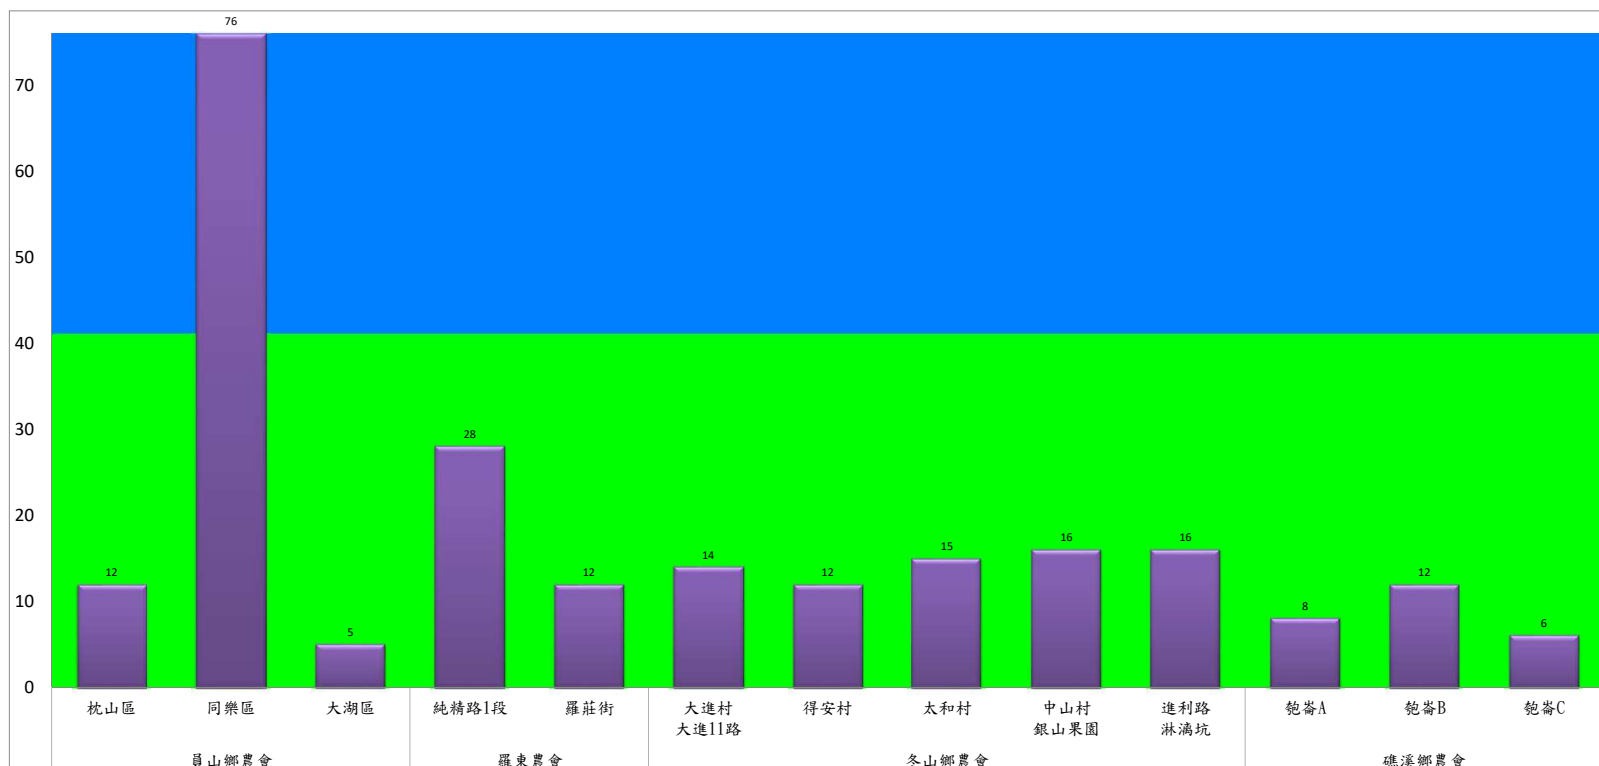

宜蘭縣 動植物防疫所

Animal and Plant Disease Control Center Yilan County

果實蠅	員山鄉農會			羅東農會		冬山鄉農會					礁溪鄉農會		
	枕山區	同樂區	大湖區	純精路1段	羅莊街	大進村 大進11路	得安村	太和村	中山村 銀山果園	進利路 淋漓坑	飽崙A	飽崙B	飽崙C
6月下旬	12	76	5	28	12	14	12	15	16	16	8	12	6

成蟲數燈號表示：

- 綠燈→小於65隻；防治良好
- 藍燈→65-256隻；預警
- 黃燈→257-1024隻；警戒
- 紅燈→1025隻以上；啟動防治