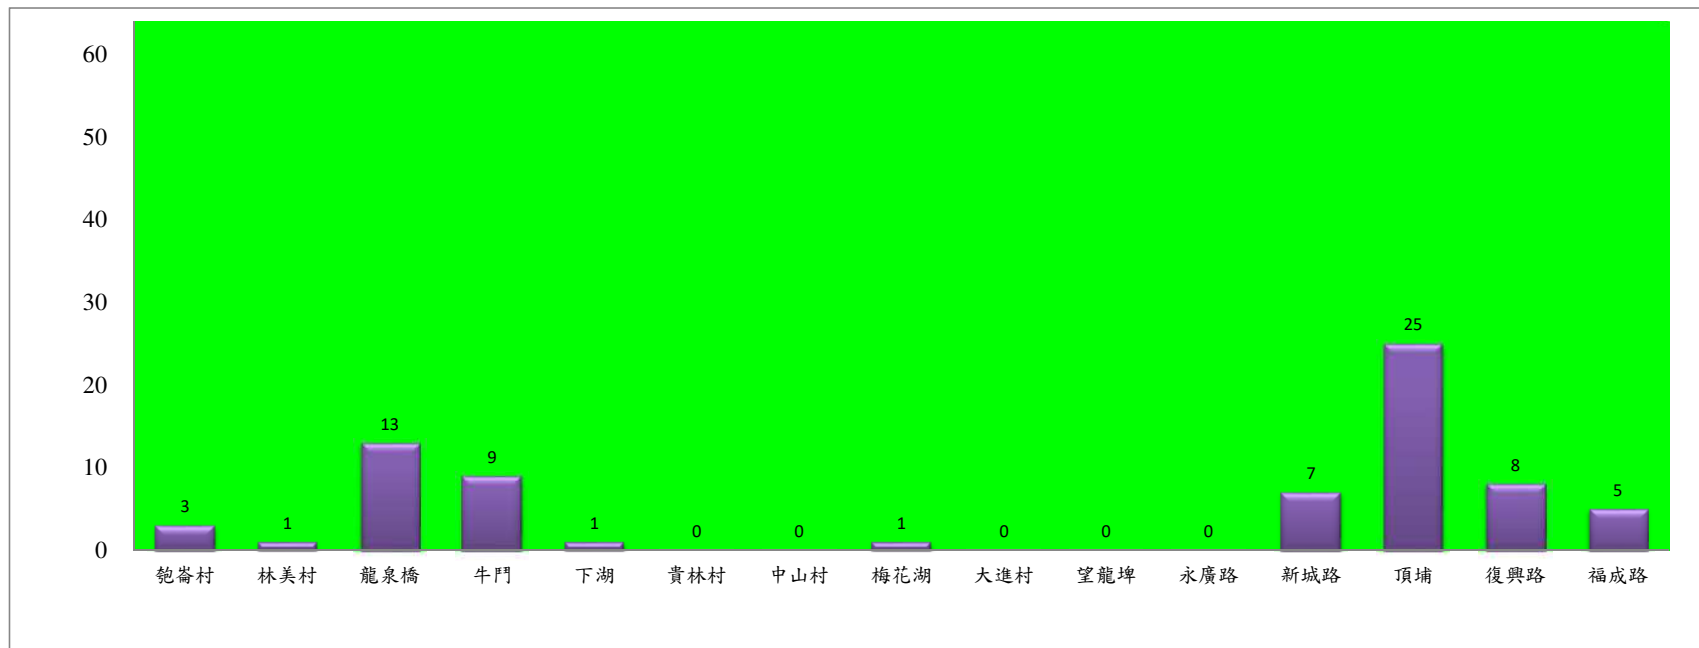

# 宜蘭縣 動植物防疫所

Animal and Plant Disease Control Center Yilan County

109年6月下旬果實蠅本所監測平均隻數

果實蠅	礁溪鄉			三星鄉			冬山鄉			員山			頭城		
	飽崙村	林美村	龍泉橋	牛鬥	下湖	貴林村	中山村	梅花湖	大進村	望龍埤	永廣路	新城路	頂埔	復興路	福成路
6月下旬	3	1	13	9	1	0	0	1	0	0	0	7	25	8	5

成蟲數燈號表示：

- 綠燈→小於65隻；防治良好
- 藍燈→65-256隻；預警
- 黃燈→257-1024隻；警戒
- 紅燈→1025隻以上；啟動防治