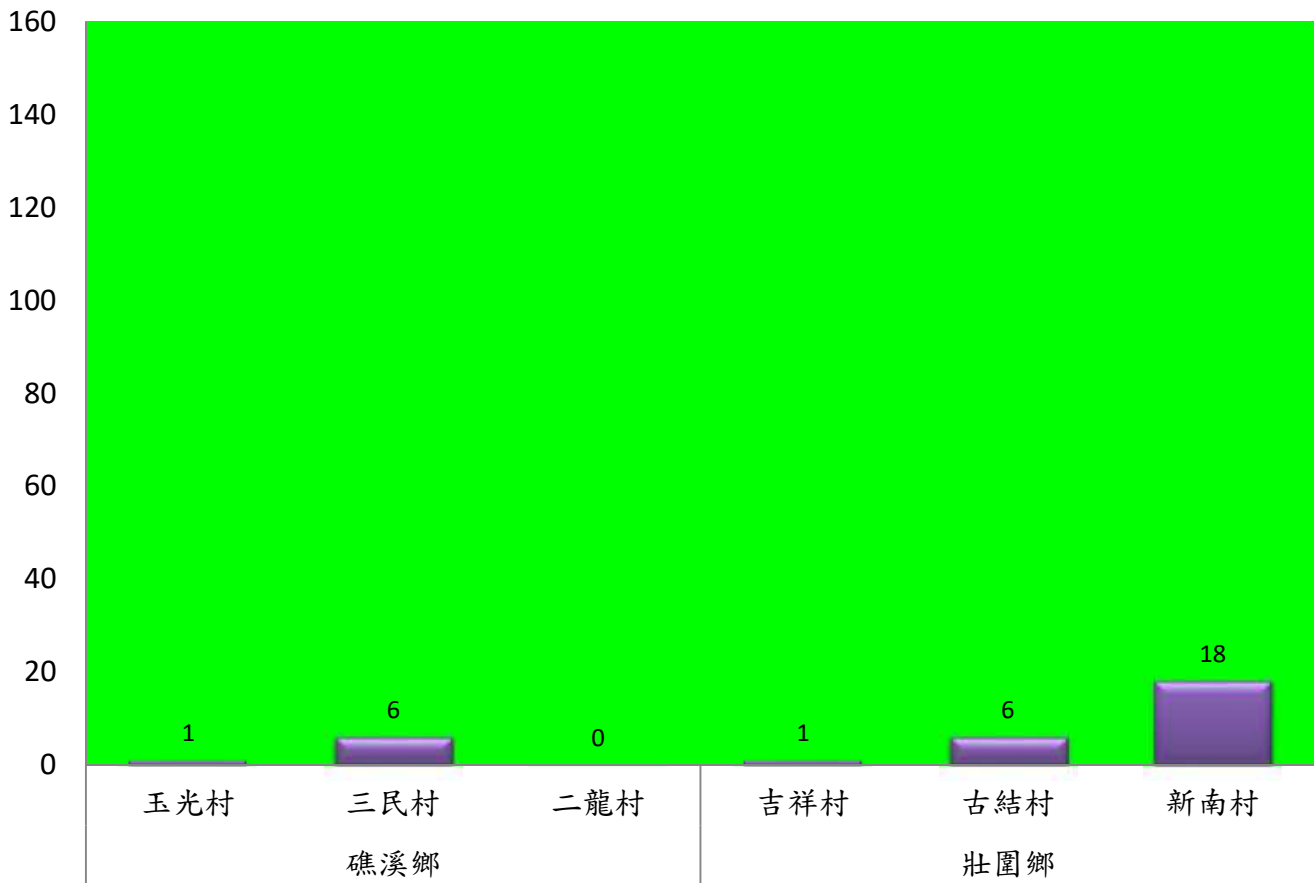

宜蘭縣 動植物防疫所

Animal and Plant Disease Control Center Yilan County

109年6月下旬瓜實蠅本所監測平均隻數

瓜實蠅	礁溪鄉			壯圍鄉		
	玉光村	三民村	二龍村	吉祥村	古結村	新南村
6月下旬	1	6	0	1	6	18

成蟲數燈號表示：

- 綠燈→小於65隻；防治良好
- 藍燈→65-256隻；預警
- 黃燈→257-1024隻；警戒
- 紅燈→1025隻以上；啟動防治