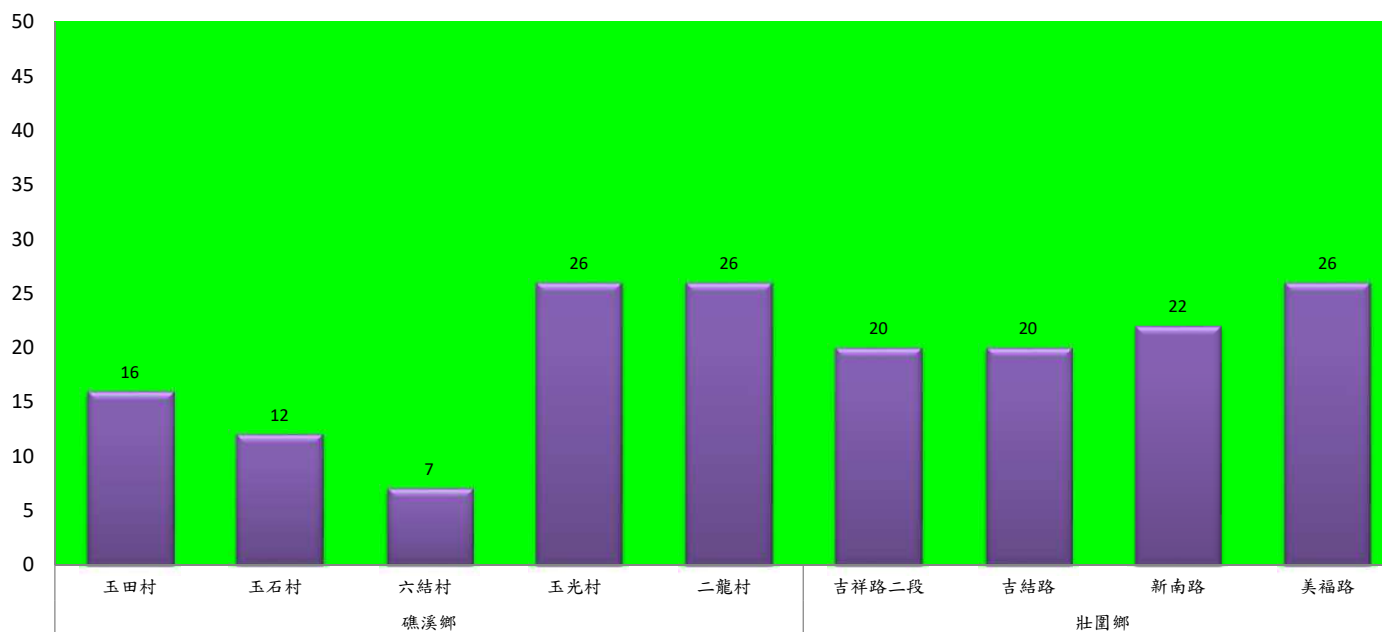

## 109年6月下旬瓜實蠅本所監測平均隻數

瓜實蠅	礁溪鄉			壯圍鄉		
	玉光村	三民村	二龍村	吉祥村	古結村	新南村
6月下旬	1	6	0	1	6	18

成蟲數燈號表示：

- 綠燈→小於65隻；防治良好
- 藍燈→65-256隻；預警
- 黃燈→257-1024隻；警戒
- 紅燈→1025隻以上；啟動防治

109年6月下旬瓜實蠅農會監測平均隻數

瓜實蠅	礁溪鄉					壯圍鄉			
	玉田村	玉石村	六結村	玉光村	二龍村	吉祥路二段	吉結路	新南路	美福路
6月下旬	16	12	7	26	26	20	20	22	26

成蟲數燈號表示：