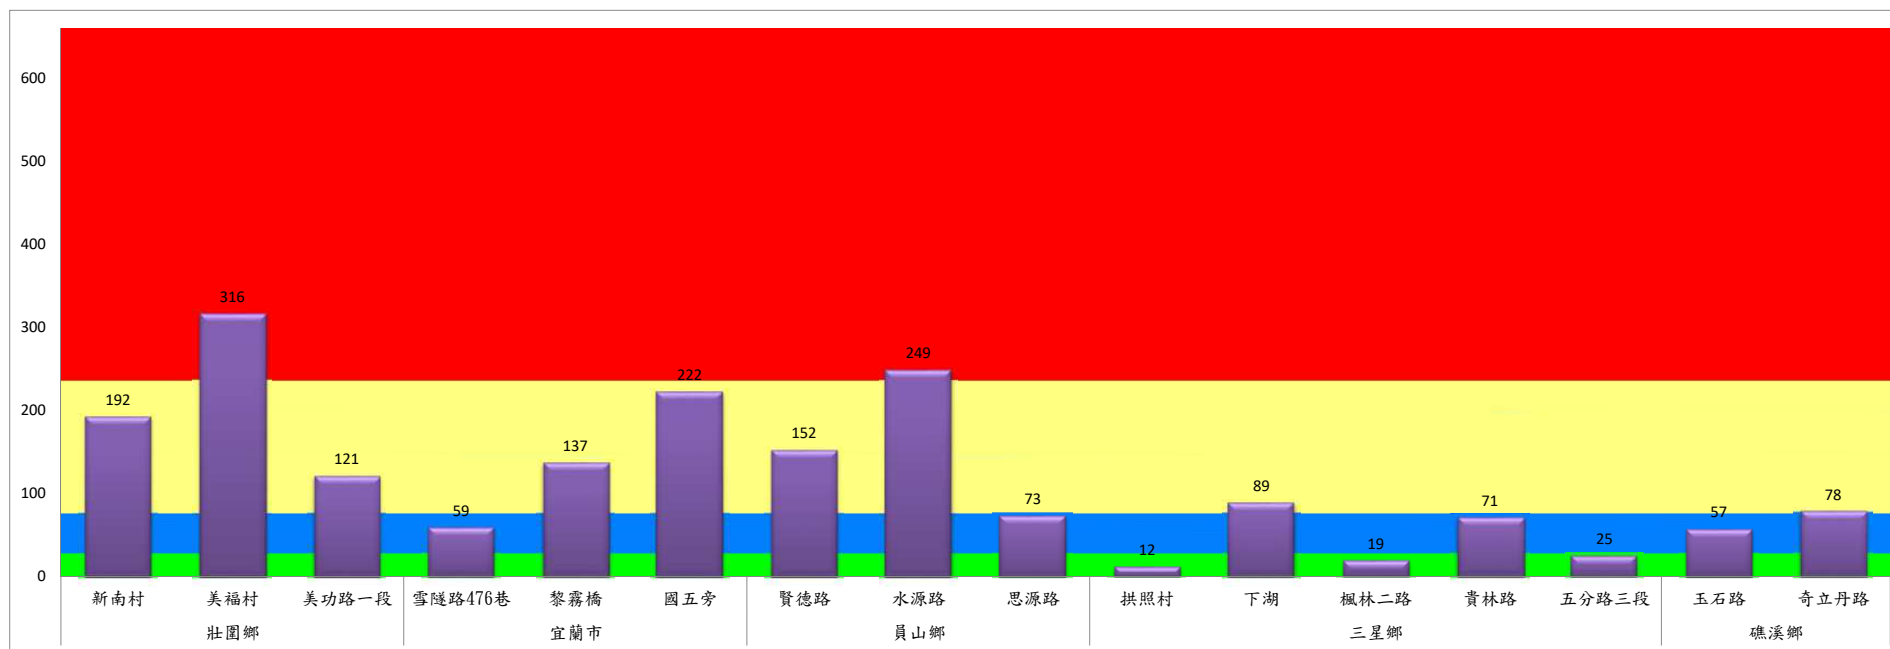

## 109年6月下旬瓜實蠅本所監測平均隻數

瓜實蠅	礁溪鄉			壯圍鄉		
	玉光村	三民村	二龍村	吉祥村	古結村	新南村
6月下旬	1	6	0	1	6	18

成蟲數燈號表示：

- 綠燈→小於65隻；防治良好
- 藍燈→65-256隻；預警
- 黃燈→257-1024隻；警戒
- 紅燈→1025隻以上；啟動防治

109年6月下旬瓜實蠅農會監測平均隻數

瓜實蠅	礁溪鄉					壯圍鄉			
	玉田村	玉石村	六結村	玉光村	二龍村	吉祥路二段	吉結路	新南路	美福路
6月下旬	16	12	7	26	26	20	20	22	26

成蟲數燈號表示：

## 109年6月下旬斜紋夜蛾本所監測平均隻數

斜紋夜蛾	壯圍鄉			宜蘭市			員山鄉			三星鄉					礁溪鄉	
	新南村	美福村	美功路一段	雪隧路476巷	黎霧橋	國五旁	賢德路	水源路	思源路	拱照村	下湖	楓林二路	貴林路	五分路三段	玉石路	奇立丹路
6月下旬	192	316	121	59	137	222	152	249	73	12	89	19	71	25	57	78

成蟲數燈號表示：