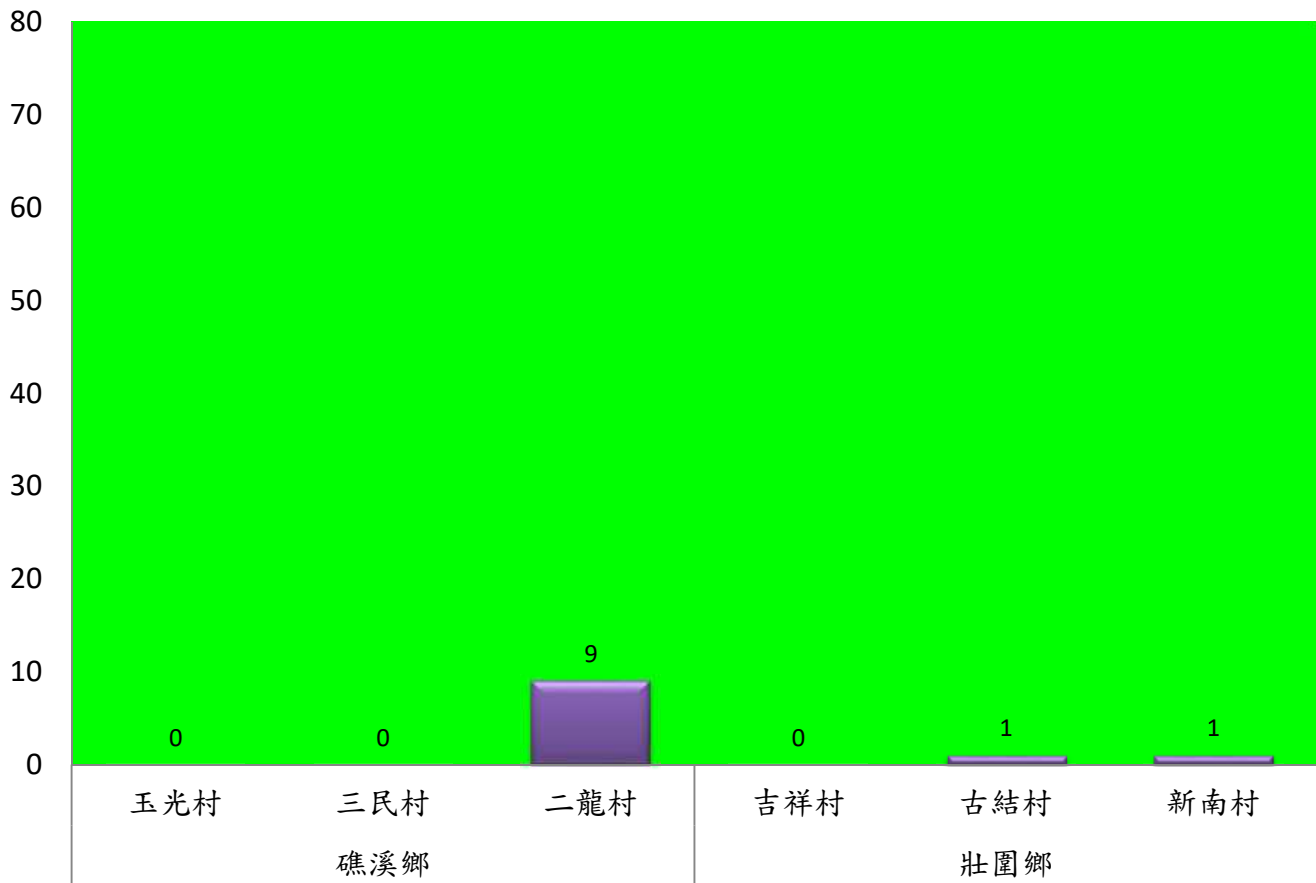

成蟲數燈號表示：

- 綠燈→小於65隻；防治良好
- 藍燈→65-256隻；預警
- 黃燈→257-1024隻；警戒
- 紅燈→1025隻以上；啟動防治

宜蘭縣 動植物防疫所

Animal and Plant Disease Control Center Yilan County

109年3月中旬瓜實蠅本所監測平均隻數

瓜實蠅	礁溪鄉			壯圍鄉		
	玉光村	三民村	二龍村	吉祥村	古結村	新南村
3月中旬	0	0	9	0	1	1

成蟲數燈號表示：

	綠燈→小於65隻；防治良好
	藍燈→65-256隻；預警
	黃燈→257-1024隻；警戒
	紅燈→1025隻以上；啟動防治

109年3月中旬瓜實蠅農會監測平均隻數

瓜實蠅	礁溪鄉					壯圍鄉			
	玉田村	玉石村	六結村	玉光村	二龍村	吉祥路二段	吉結路	新南路	美福路
3月中旬	9	7	4	6	7	1	1	0	2

成蟲數燈號表示：

- 綠燈→小於65隻；防治良好
- 藍燈→65-256隻；預警
- 黃燈→257-1024隻；警戒
- 紅燈→1025隻以上；啟動防治