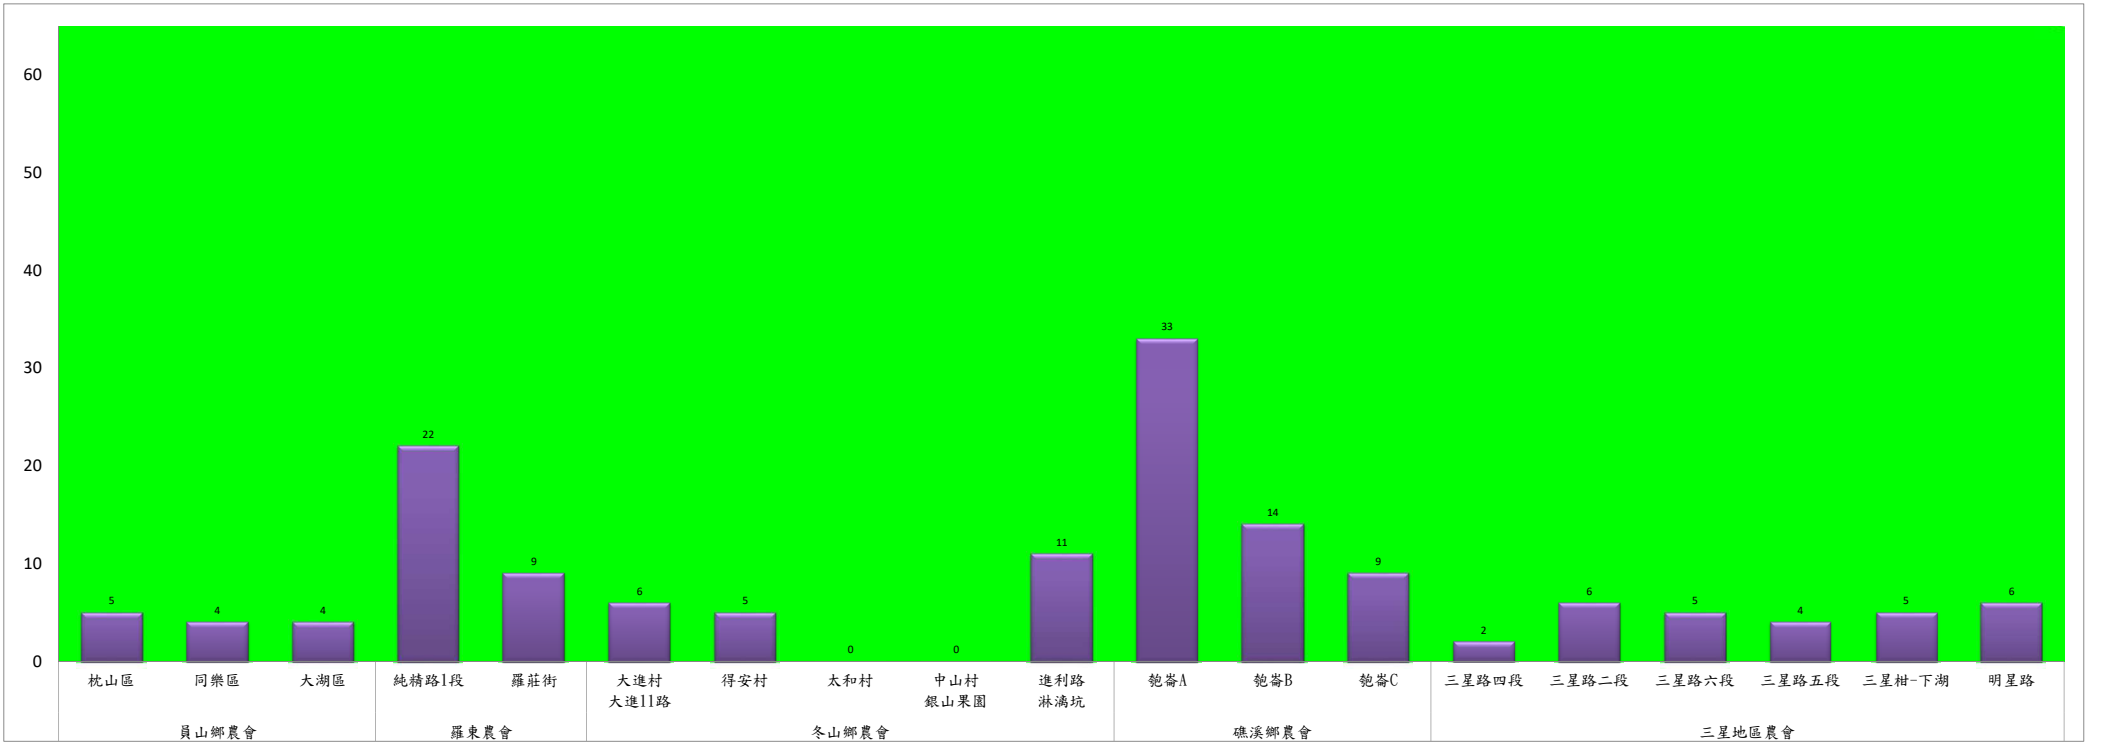

宜蘭縣 動植物防疫所

Animal and Plant Disease Control Center Yilan County

果實蠅	員山鄉農會			羅東農會		冬山鄉農會					礁溪鄉農會			三星地區農會					
	枕山區	同樂區	大湖區	純精路1段	羅莊街	大進村 大進11路	得安村	太和村	中山村 銀山果園	進利路 淋漓坑	匏崙A	匏崙B	匏崙C	三星路四 段	三星路 二段	三星路 六段	三星路 五段	三星柑- 下湖	明星 路
3月中旬	5	4	4	22	9	6	5	0	0	11	33	14	9	2	6	5	4	5	6

成蟲數燈號表示：

- 綠燈→小於65隻；防治良好
- 藍燈→65-256隻；預警
- 黃燈→257-1024隻；警戒
- 紅燈→1025隻以上；啟動防治