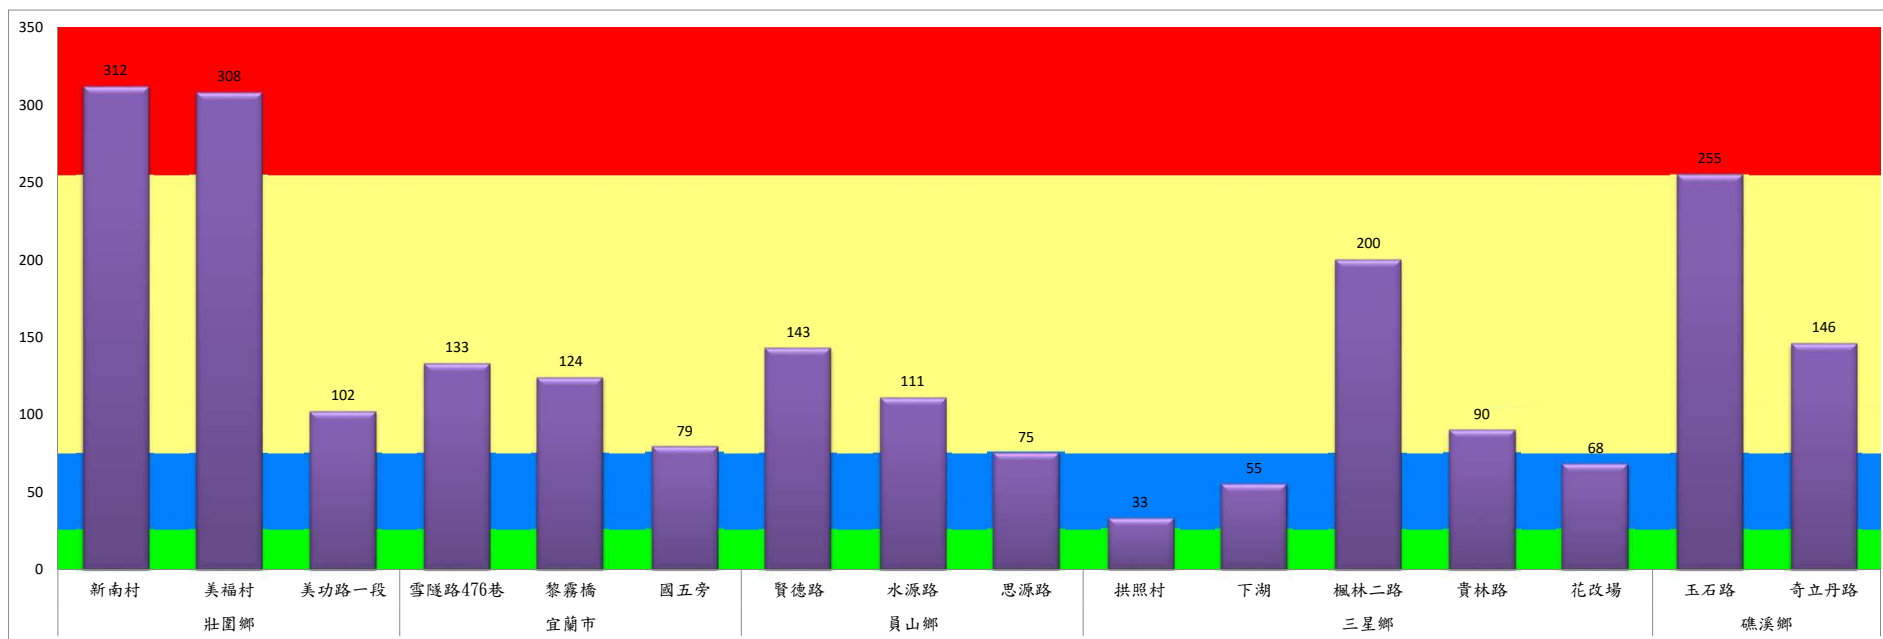

成蟲數燈號表示：

- 綠燈→小於65隻；防治良好
- 藍燈→65-256隻；預警
- 黃燈→257-1024隻；警戒
- 紅燈→1025隻以上；啟動防治

宜蘭縣 動植物防疫所

Animal and Plant Disease Control Center Yilan County

109年3月中旬瓜實蠅本所監測平均隻數

瓜實蠅	礁溪鄉			壯圍鄉		
	玉光村	三民村	二龍村	吉祥村	古結村	新南村
3月中旬	0	0	9	0	1	1

成蟲數燈號表示：

	綠燈→小於65隻；防治良好
	藍燈→65-256隻；預警
	黃燈→257-1024隻；警戒
	紅燈→1025隻以上；啟動防治

109年3月中旬瓜實蠅農會監測平均隻數

瓜實蠅	礁溪鄉					壯圍鄉			
	玉田村	玉石村	六結村	玉光村	二龍村	吉祥路二段	吉結路	新南路	美福路
3月中旬	9	7	4	6	7	1	1	0	2

成蟲數燈號表示：

- 綠燈→小於65隻；防治良好
- 藍燈→65-256隻；預警
- 黃燈→257-1024隻；警戒
- 紅燈→1025隻以上；啟動防治

宜蘭縣 動植物防疫所

Animal and Plant Disease Control Center Yilan County

109年3月中旬斜紋夜蛾本所監測平均隻數

斜紋夜蛾	壯圍鄉			宜蘭市			員山鄉			三星鄉					礁溪鄉	
	新南村	美福村	美功路一段	雪隧路476巷	黎霧橋	國五旁	賢德路	水源路	思源路	拱照村	下湖	楓林二路	貴林路	花改場	玉石路	奇立丹路
3月中旬	312	308	102	133	124	79	143	111	75	33	55	200	90	68	255	146

成蟲數燈號表示：

- 綠燈→小於25隻；防治良好
- 藍燈→26-76隻；預警
- 黃燈→77-256隻；警戒
- 紅燈→257隻以上；啟動防治

109年3月中旬斜紋夜蛾農會監測平均隻數

斜紋夜蛾	壯圍鄉農會				員山鄉農會		三星地區農會								
	吉祥路二段	古結路	新南路	新南溪床	雙連埤	蔬產班	大義	人和	集慶	貴林	天福	萬德	尚武	大洲	萬富
3月中旬	29	30	28	26	11	16	1	0	0	0	1	2	1	2	2