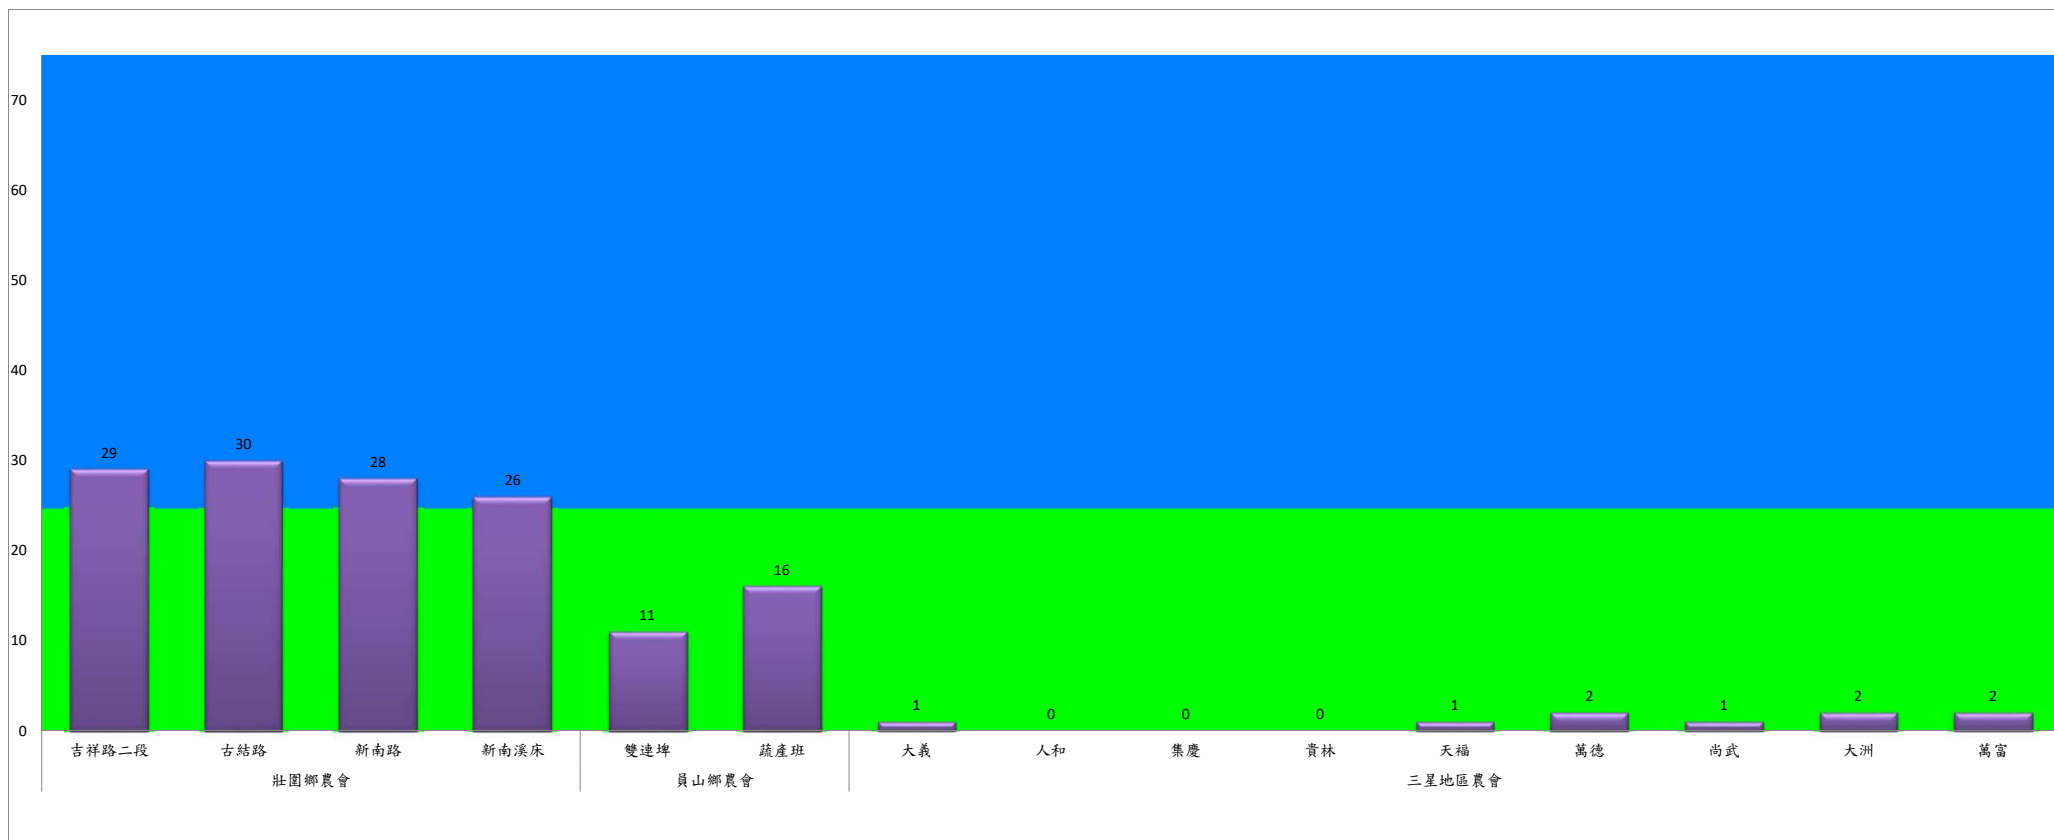

宜蘭縣 動植物防疫所

Animal and Plant Disease Control Center Yilan County

109年3月中旬斜紋夜蛾本所監測平均隻數

斜紋夜蛾	壯圍鄉			宜蘭市			員山鄉			三星鄉					礁溪鄉	
	新南村	美福村	美功路一段	雪隧路476巷	黎霧橋	國五旁	賢德路	水源路	思源路	拱照村	下湖	楓林二路	貴林路	花改場	玉石路	奇立丹路
3月中旬	312	308	102	133	124	79	143	111	75	33	55	200	90	68	255	146

成蟲數燈號表示：

- 綠燈→小於25隻；防治良好
- 藍燈→26-76隻；預警
- 黃燈→77-256隻；警戒
- 紅燈→257隻以上；啟動防治

109年3月中旬斜紋夜蛾農會監測平均隻數

斜紋夜蛾	壯圍鄉農會				員山鄉農會		三星地區農會								
	吉祥路二段	古結路	新南路	新南溪床	雙連埤	蔬產班	大義	人和	集慶	貴林	天福	萬德	尚武	大洲	萬富
3月中旬	29	30	28	26	11	16	1	0	0	0	1	2	1	2	2

成蟲數燈號表示：

- 綠燈→小於25隻；防治良好
- 藍燈→25-76隻；預警
- 黃燈→77-256隻；警戒
- 紅燈→257隻以上；啟動防治

109年3月中旬甜菜夜蛾本所監測平均隻數

甜菜夜蛾	壯圍鄉					宜蘭市			員山鄉			三星鄉				
	新南村	美福村	美功路一段	吉祥村	古結村	雪隧路476巷	黎霧橋	國五旁	賢德路	水源路	思源路	拱照村	下湖	楓林二路	貴林路	花改場
3月中旬	50	13	13	0	19	11	10	3	22	6	0	4	25	7	4	0