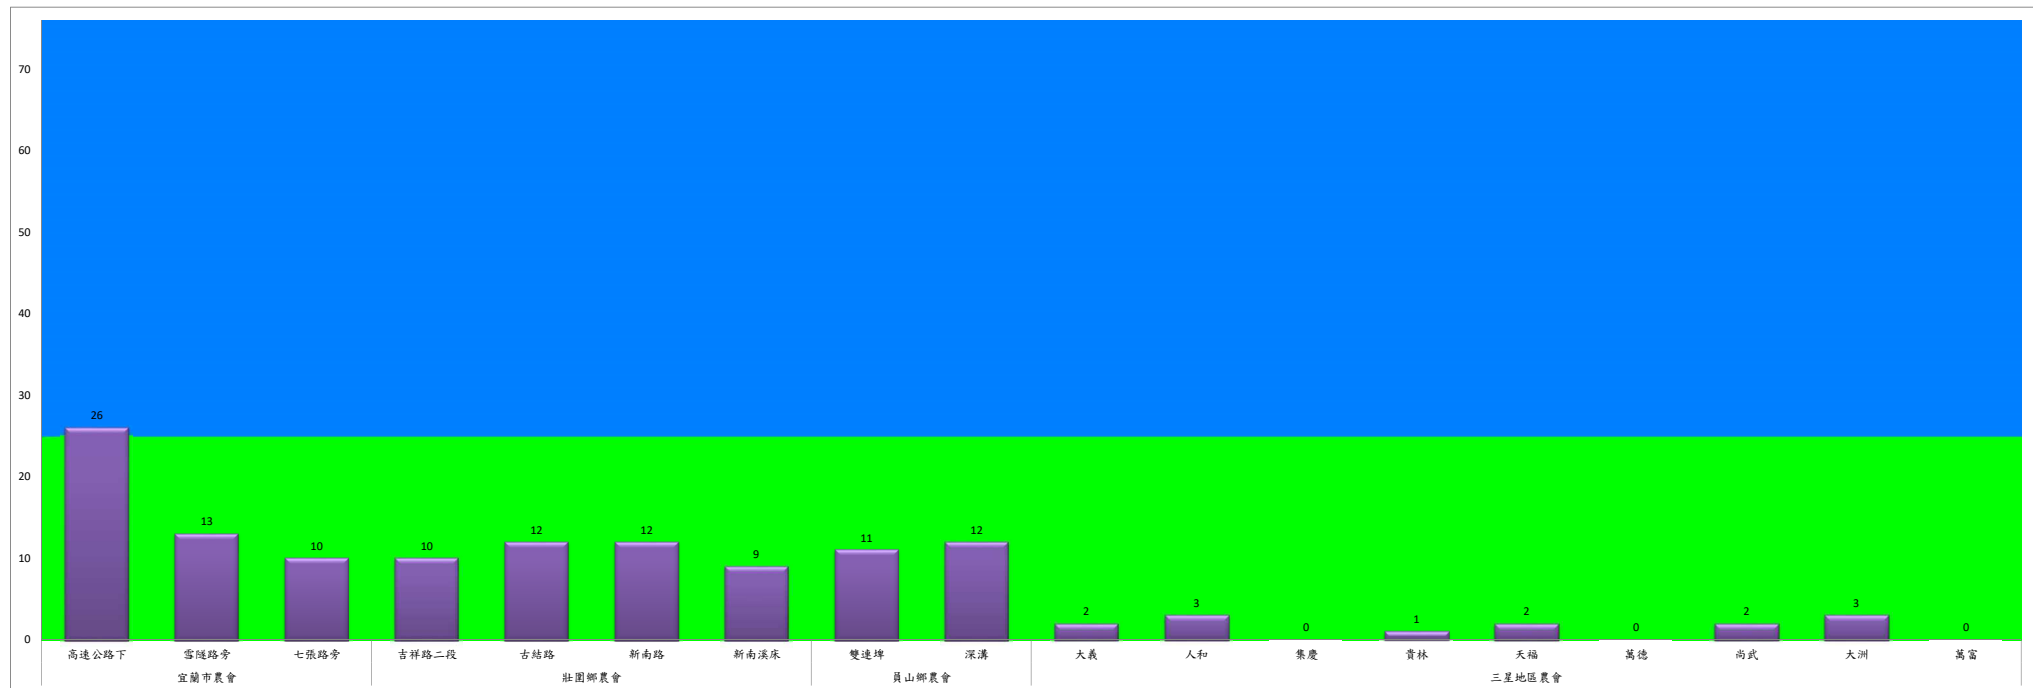

成蟲數燈號表示：

- 綠燈→小於25隻；防治良好
- 藍燈→26-76隻；預警
- 黃燈→77-256隻；警戒
- 紅燈→257隻以上；啟動防治

109年3月中旬斜紋夜蛾農會監測平均隻數

斜紋夜蛾	壯圍鄉農會				員山鄉農會		三星地區農會								
	吉祥路二段	古結路	新南路	新南溪床	雙連埤	蔬產班	大義	人和	集慶	貴林	天福	萬德	尚武	大洲	萬富
3月中旬	29	30	28	26	11	16	1	0	0	0	1	2	1	2	2

成蟲數燈號表示：

- 綠燈→小於25隻；防治良好
- 藍燈→25-76隻；預警
- 黃燈→77-256隻；警戒
- 紅燈→257隻以上；啟動防治

109年3月中旬甜菜夜蛾本所監測平均隻數

甜菜夜蛾	壯圍鄉					宜蘭市			員山鄉			三星鄉				
	新南村	美福村	美功路一段	吉祥村	古結村	雪隧路476巷	黎霧橋	國五旁	賢德路	水源路	思源路	拱照村	下湖	楓林二路	貴林路	花改場
3月中旬	50	13	13	0	19	11	10	3	22	6	0	4	25	7	4	0

成蟲數燈號表示：

- 綠燈→小於25隻；防治良好
- 藍燈→25-76隻；預警
- 黃燈→77-256隻；警戒
- 紅燈→257隻以上；啟動防治

109年3月中旬甜菜夜蛾農會監測平均隻數

甜菜夜蛾	宜蘭市農會			壯圍鄉農會				員山鄉農會		三星地區農會								
	高速公路下	雪隧路旁	七張路旁	吉祥路二段	古結路	新南路	新南溪床	雙連埤	深溝	大義	人和	集慶	貴林	天福	萬德	尚武	大洲	萬富
3月中旬	26	13	10	10	12	12	9	11	12	2	3	0	1	2	0	2	3	0