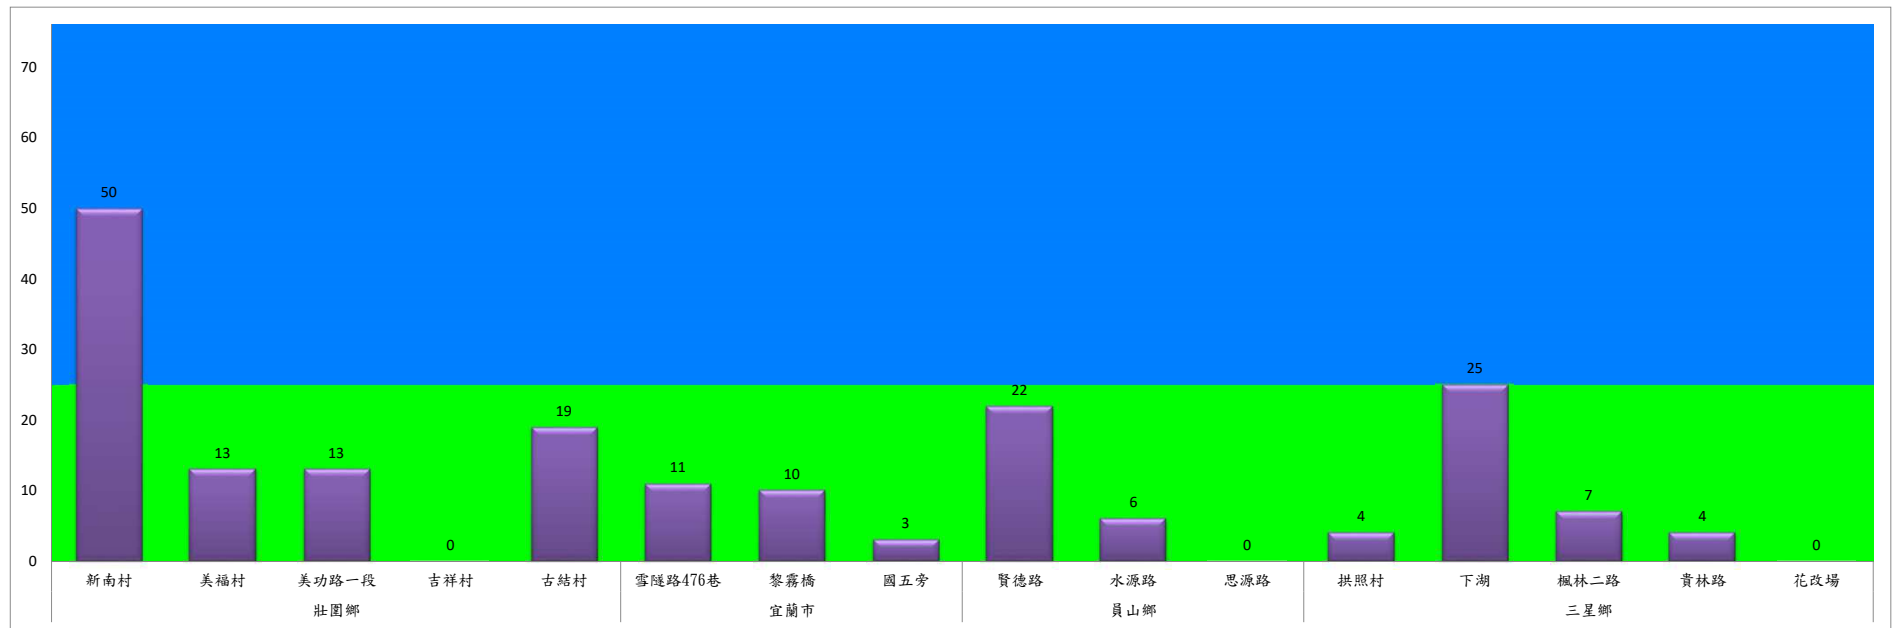

宜蘭縣 動植物防疫所

Animal and Plant Disease Control Center Yilan County

109年3月中旬斜紋夜蛾本所監測平均隻數

斜紋夜蛾	壯圍鄉			宜蘭市			員山鄉			三星鄉					礁溪鄉	
	新南村	美福村	美功路一段	雪隧路476巷	黎霧橋	國五旁	賢德路	水源路	思源路	拱照村	下湖	楓林二路	貴林路	花改場	玉石路	奇立丹路
3月中旬	312	308	102	133	124	79	143	111	75	33	55	200	90	68	255	146

成蟲數燈號表示：

- 綠燈→小於25隻；防治良好
- 藍燈→26-76隻；預警
- 黃燈→77-256隻；警戒
- 紅燈→257隻以上；啟動防治

109年3月中旬斜紋夜蛾農會監測平均隻數

斜紋夜蛾	壯圍鄉農會				員山鄉農會		三星地區農會								
	吉祥路二段	古結路	新南路	新南溪床	雙連埤	蔬產班	大義	人和	集慶	貴林	天福	萬德	尚武	大洲	萬富
3月中旬	29	30	28	26	11	16	1	0	0	0	1	2	1	2	2

成蟲數燈號表示：

- 綠燈→小於25隻；防治良好
- 藍燈→25-76隻；預警
- 黃燈→77-256隻；警戒
- 紅燈→257隻以上；啟動防治

109年3月中旬甜菜夜蛾本所監測平均隻數

甜菜夜蛾	壯圍鄉					宜蘭市			員山鄉			三星鄉				
	新南村	美福村	美功路一段	吉祥村	古結村	雪隧路476巷	黎霧橋	國五旁	賢德路	水源路	思源路	拱照村	下湖	楓林二路	貴林路	花改場
3月中旬	50	13	13	0	19	11	10	3	22	6	0	4	25	7	4	0

成蟲數燈號表示：

- 綠燈→小於25隻；防治良好
- 藍燈→25-76隻；預警
- 黃燈→77-256隻；警戒
- 紅燈→257隻以上；啟動防治

109年3月中旬甜菜夜蛾農會監測平均隻數

甜菜夜蛾	宜蘭市農會			壯圍鄉農會				員山鄉農會		三星地區農會								
	高速公路下	雪隧路旁	七張路旁	吉祥路二段	古結路	新南路	新南溪床	雙連埤	深溝	大義	人和	集慶	貴林	天福	萬德	尚武	大洲	萬富
3月中旬	26	13	10	10	12	12	9	11	12	2	3	0	1	2	0	2	3	0