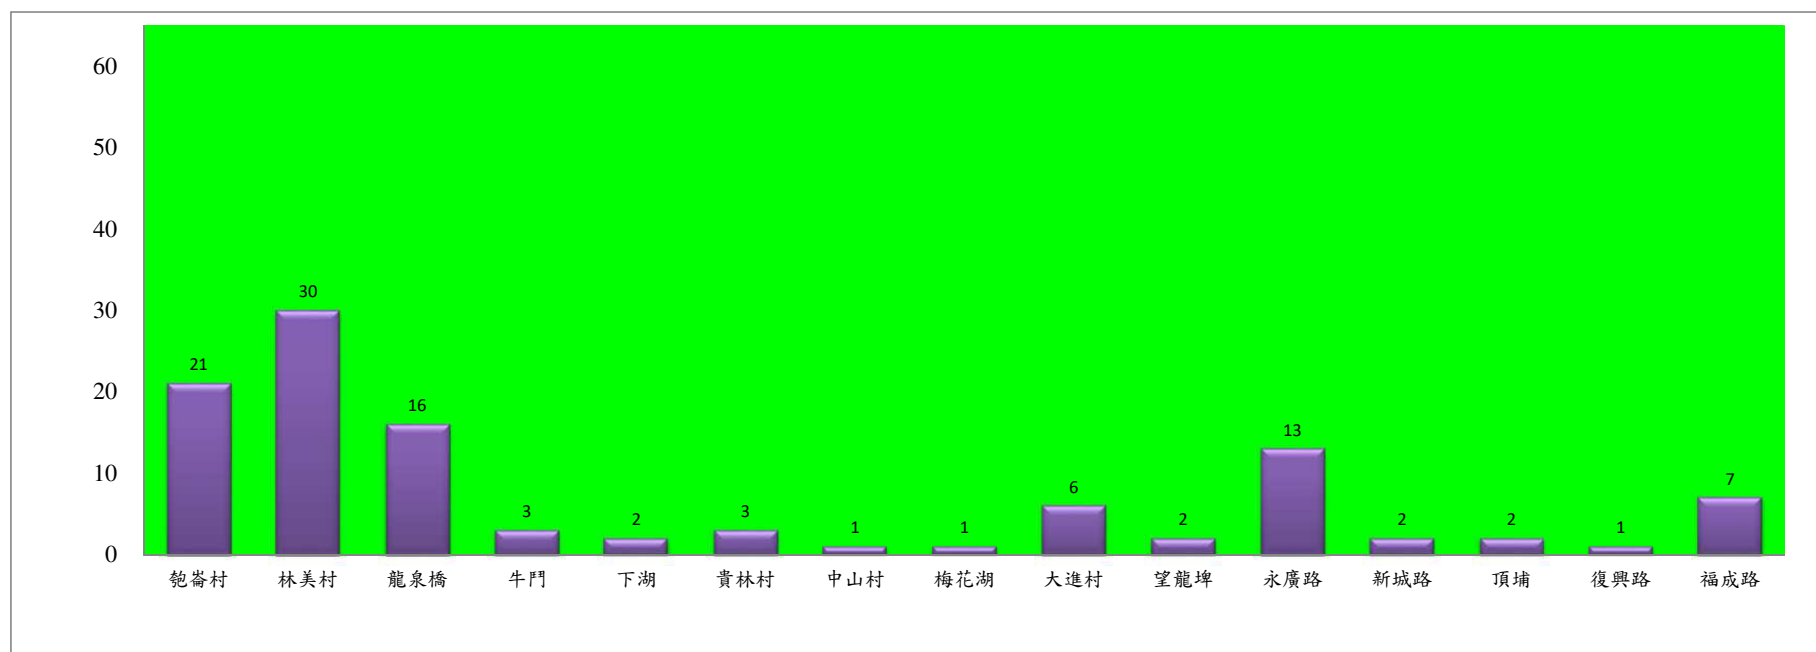

宜蘭縣 動植物防疫所

Animal and Plant Disease Control Center Yilan County

109年3月中旬果實蠅本所監測平均隻數

果實蠅	礁溪鄉			三星鄉			冬山鄉			員山			頭城		
	匏崙村	林美村	龍泉橋	牛鬥	下湖	貴林村	中山村	梅花湖	大進村	望龍埤	永廣路	新城路	頂埔	復興路	福成路
3月中旬	21	30	16	3	2	3	1	1	6	2	13	2	2	1	7

成蟲數燈號表示：

綠燈→小於65隻；防治良好

藍燈→65-256隻；預警

黃燈→257-1024隻；警戒

紅燈→1025隻以上；啟動防治

宜蘭縣 動植物防疫所

Animal and Plant Disease Control Center Yilan County

109年3月中旬果實蠅農會監測平均隻數