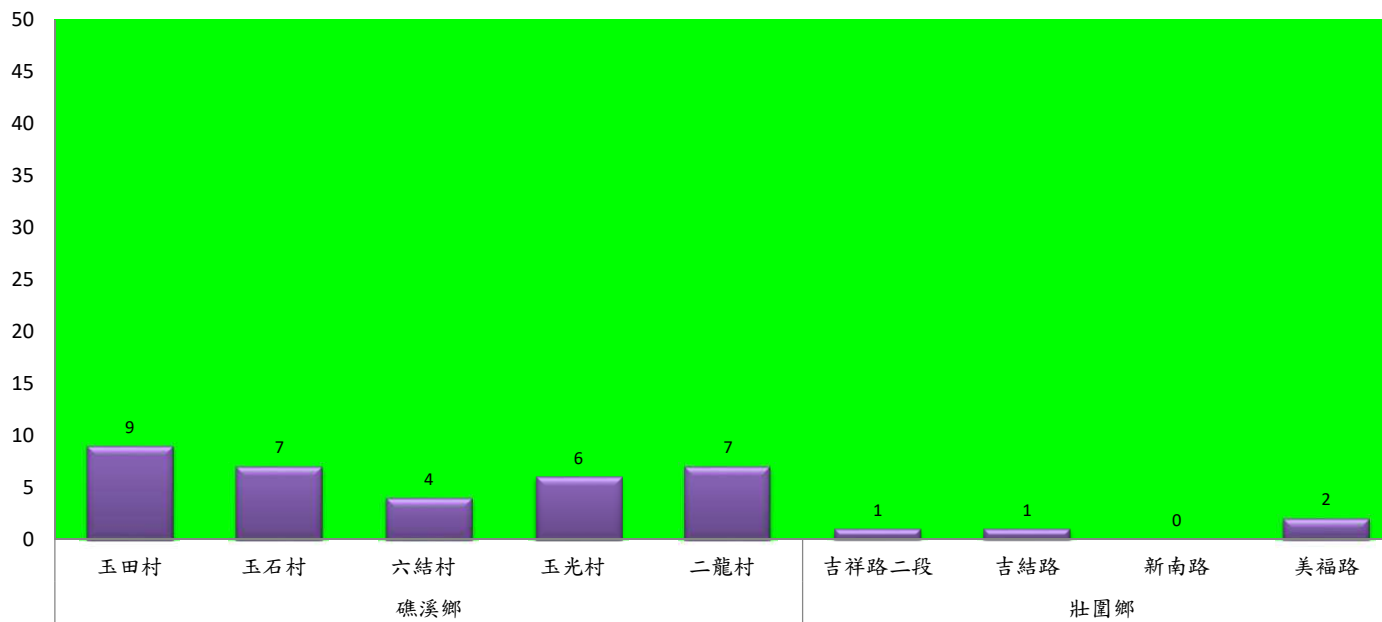

成蟲數燈號表示：

- 綠燈→小於65隻；防治良好
- 藍燈→65-256隻；預警
- 黃燈→257-1024隻；警戒
- 紅燈→1025隻以上；啟動防治

宜蘭縣 動植物防疫所

Animal and Plant Disease Control Center Yilan County

109年3月中旬瓜實蠅本所監測平均隻數

瓜實蠅	礁溪鄉			壯圍鄉		
	玉光村	三民村	二龍村	吉祥村	古結村	新南村
3月中旬	0	0	9	0	1	1

成蟲數燈號表示：

	綠燈→小於65隻；防治良好
	藍燈→65-256隻；預警
	黃燈→257-1024隻；警戒
	紅燈→1025隻以上；啟動防治

109年3月中旬瓜實蠅農會監測平均隻數

瓜實蠅	礁溪鄉					壯圍鄉			
	玉田村	玉石村	六結村	玉光村	二龍村	吉祥路二段	吉結路	新南路	美福路
3月中旬	9	7	4	6	7	1	1	0	2

成蟲數燈號表示：

- 綠燈→小於65隻；防治良好
- 藍燈→65-256隻；預警
- 黃燈→257-1024隻；警戒
- 紅燈→1025隻以上；啟動防治