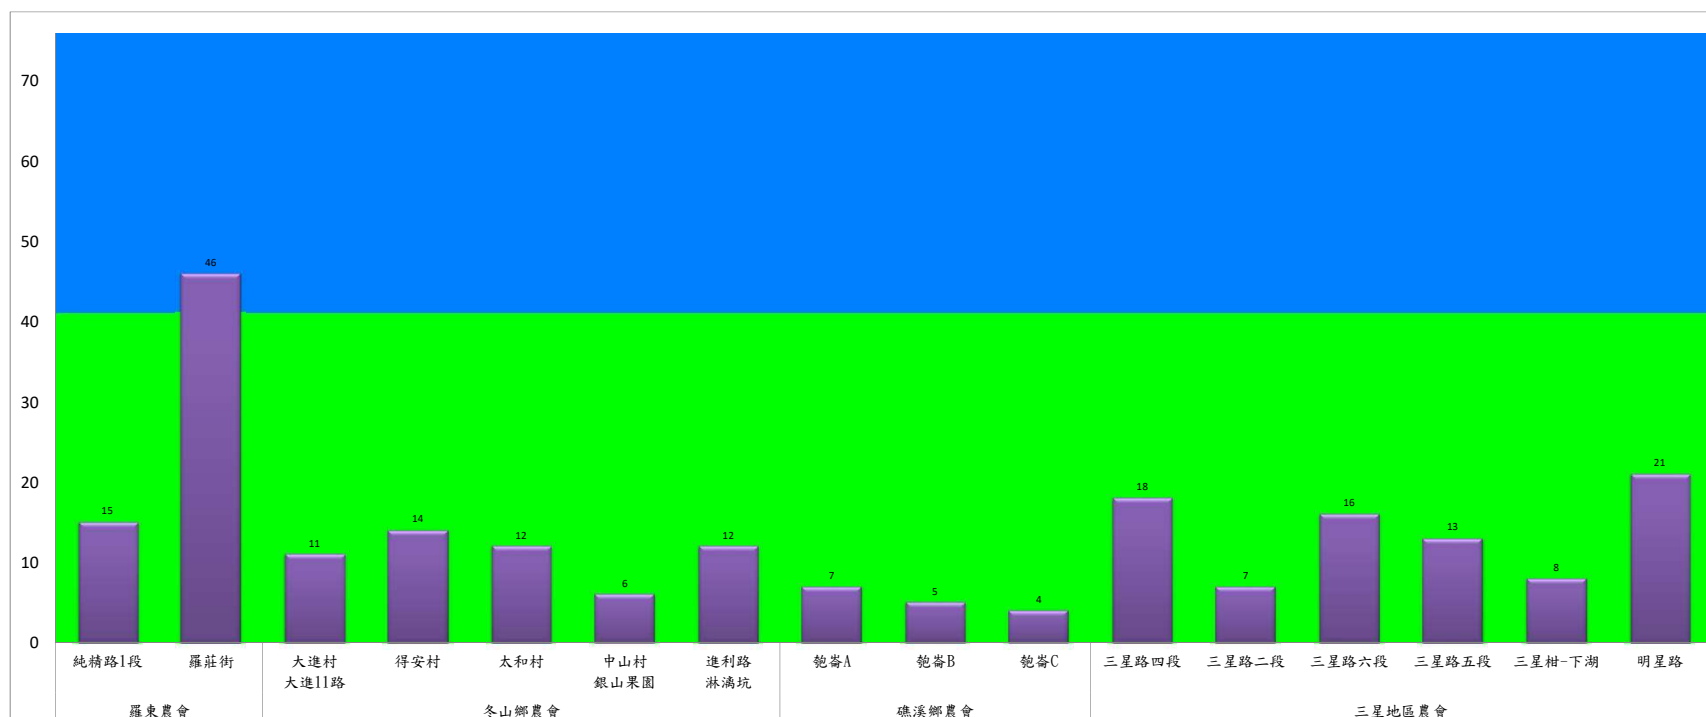

宜蘭縣 動植物防疫所

Animal and Plant Disease Control Center Yilan County

109年7月上旬果實蠅農會監測平均隻數

果實蠅	羅東農會		冬山鄉農會					礁溪鄉農會			三星地區農會					
	純精路1段	羅莊街	大進村 大進11路	得安村	太和村	中山村 銀山果園	進利路 淋漓坑	砲崙A	砲崙B	砲崙C	三星路四 段	三星路 二段	三星路六 段	三星路五 段	三星柑- 下湖	明星路
7月上旬	15	46	11	14	12	6	12	7	5	4	18	7	16	13	8	21

成蟲數燈號表示：

- 綠燈→小於65隻；防治良好
- 藍燈→65-256隻；預警
- 黃燈→257-1024隻；警戒
- 紅燈→1025隻以上；啟動防治