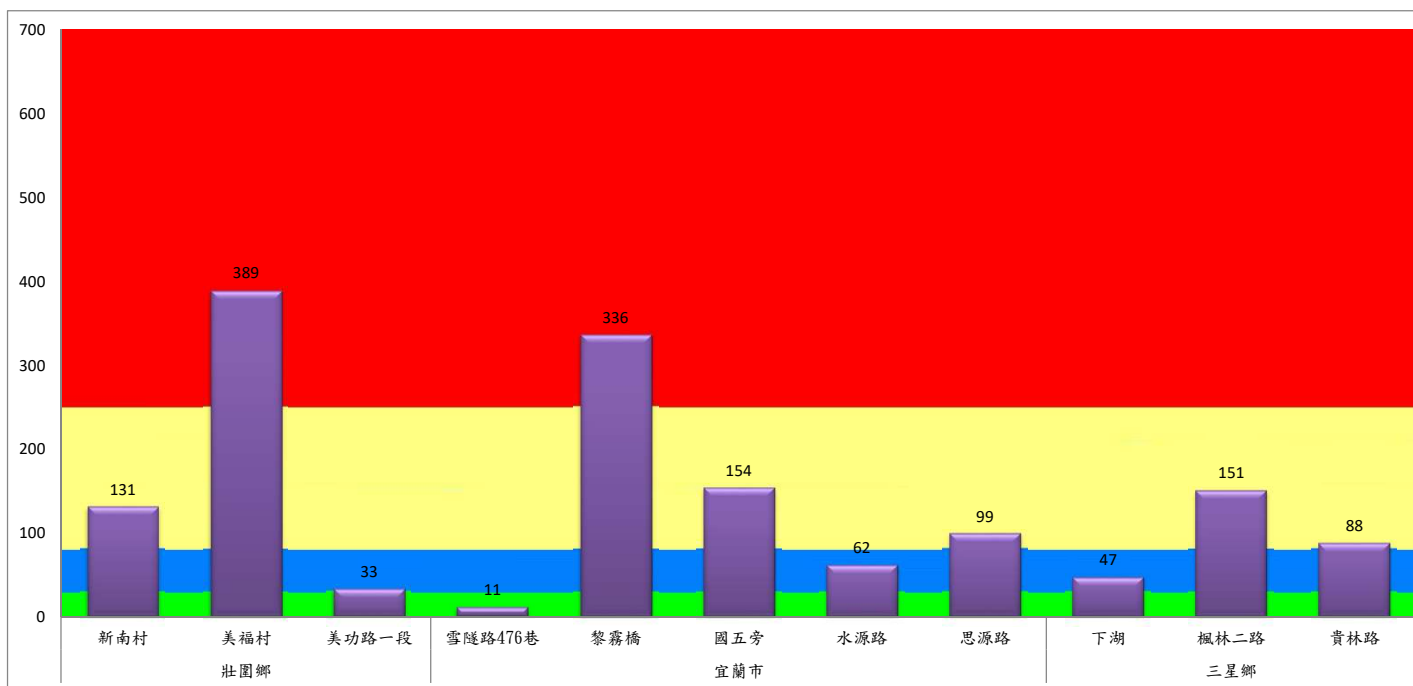

## 109年7月上旬斜紋夜蛾本所監測平均隻數

斜紋夜蛾	壯圍鄉			宜蘭市			員山鄉		三星鄉			礁溪鄉
	新南村	美福村	美功路一段	雪隧路476巷	黎霧橋	國五旁	水源路	思源路	下湖	楓林二路	貴林路	奇立丹路
7月上旬	351	321	191	43	123	95	91	35	66	38	69	87

成蟲數燈號表示：

- 綠燈→小於25隻；防治良好
- 藍燈→25-76隻；預警
- 黃燈→77-256隻；警戒
- 紅燈→257隻以上；啟動防治

109年7月上旬斜紋夜蛾農會監測平均隻數

斜紋夜蛾	壯圍鄉農會				三星地區農會							
	吉祥路二段	古結路	新南路	新南溪床	大義	人和	貴林	天福	萬德	尚武	大洲	萬富
7月上旬	48	49	50	49	25	43	6	1	18	15	21	6

成蟲數燈號表示：

- 綠燈→小於25隻；防治良好
- 藍燈→25-76隻；預警
- 黃燈→77-256隻；警戒
- 紅燈→257隻以上；啟動防治

109年7月上旬甜菜夜蛾本所監測平均隻數

甜菜夜蛾	壯圍鄉			宜蘭市			員山鄉		三星鄉		
	新南村	美福村	美功路一段	雪隧路476巷	黎霧橋	國五旁	水源路	思源路	下湖	楓林二路	貴林路
7月上旬	131	389	33	11	336	154	62	99	47	151	88

成蟲數燈號表示：

- 綠燈→小於25隻；防治良好
- 藍燈→25-76隻；預警
- 黃燈→77-256隻；警戒
- 紅燈→257隻以上；啟動防治

109年7月上旬甜菜夜蛾農會監測平均隻數

甜菜夜蛾	宜蘭市農會			壯圍鄉農會				三星地區農會						
	高速公路下	雪隧路旁	七張路旁	吉祥路二段	古結路	新南路	新南溪床	大義	人和	天福	萬德	尚武	大洲	萬富
7月上旬	78	47	39	35	32	35	33	19	21	8	8	26	9	13

成蟲數燈號表示：  
 綠燈→小於25隻；防治良好  
 藍燈→25-76隻；預警  
 黃燈→77-256隻；警戒  
 紅燈→257隻以上；啟動防治