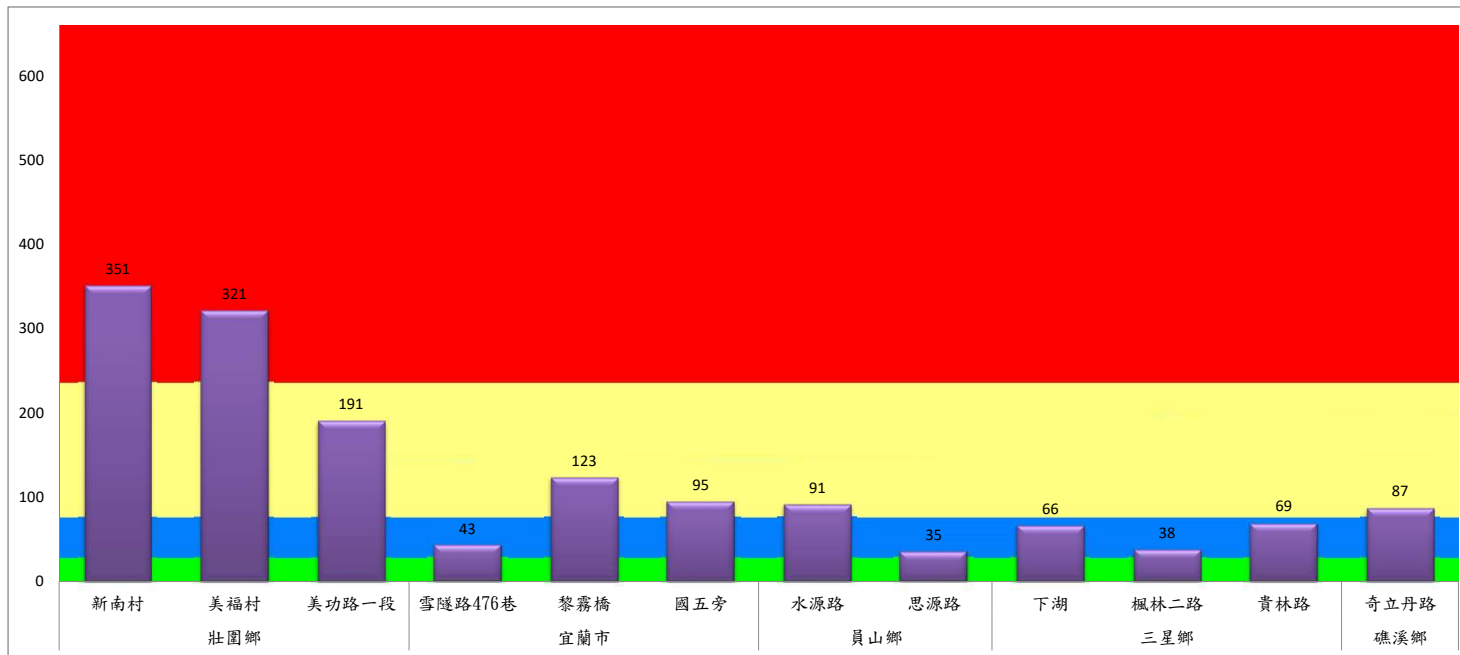

宜蘭縣 動植物防疫所

Animal and Plant Disease Control Center Yilan County

109年7月上旬斜紋夜蛾本所監測平均隻數

斜紋夜蛾	壯圍鄉			宜蘭市			員山鄉		三星鄉			礁溪鄉
	新南村	美福村	美功路一段	雪隧路476巷	黎霧橋	國五旁	水源路	思源路	下湖	楓林二路	貴林路	奇立丹路
7月上旬	351	321	191	43	123	95	91	35	66	38	69	87

成蟲數燈號表示：

- 綠燈→小於25隻；防治良好
- 藍燈→25-76隻；預警
- 黃燈→77-256隻；警戒
- 紅燈→257隻以上；啟動防治