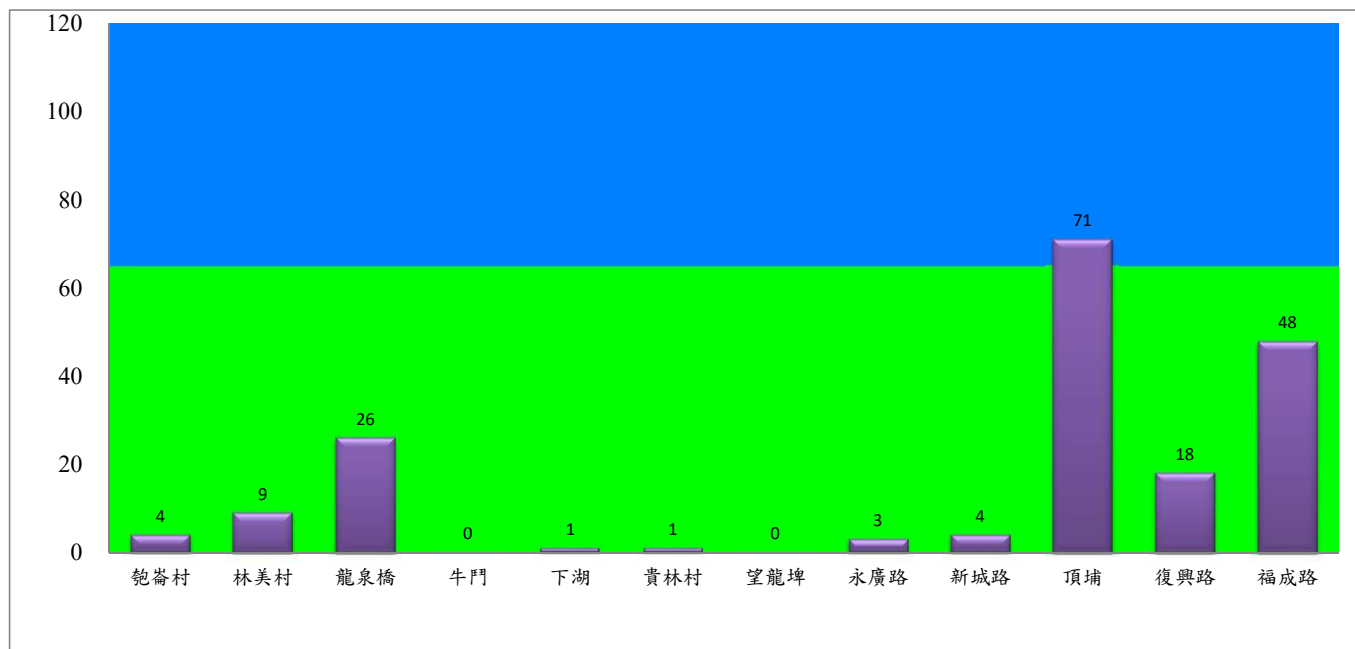

# 宜蘭縣 動植物防疫所

Animal and Plant Disease Control Center Yilan County

109年7月上旬果實蠅本所監測平均隻數

果實蠅	礁溪鄉			三星鄉			員山			頭城		
	匏崙村	林美村	龍泉橋	牛鬥	下湖	貴林村	望龍埤	永廣路	新城路	頂埔	復興路	福成路
7月上旬	4	9	26	0	1	1	0	3	4	71	18	48

成蟲數燈號表示：

綠燈→小於65隻；防治良好

藍燈→65-256隻；預警

黃燈→257-1024隻；警戒

紅燈→1025隻以上；啟動防治