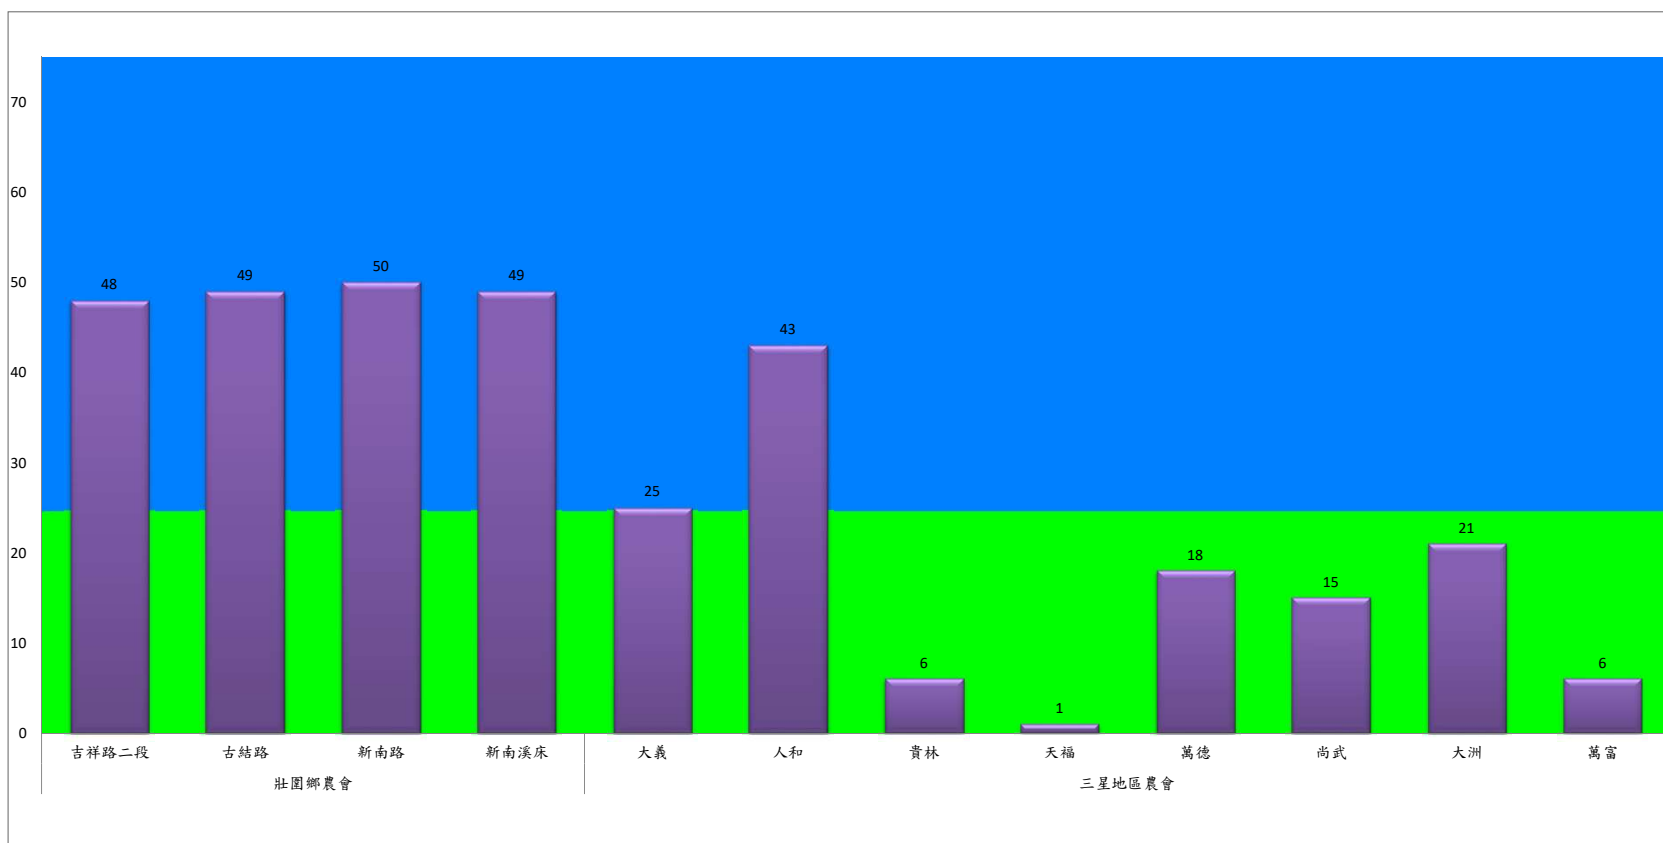

## 109年7月上旬斜紋夜蛾本所監測平均隻數

斜紋夜蛾	壯圍鄉			宜蘭市			員山鄉		三星鄉			礁溪鄉
	新南村	美福村	美功路一段	雪隧路476巷	黎霧橋	國五旁	水源路	思源路	下湖	楓林二路	貴林路	奇立丹路
7月上旬	351	321	191	43	123	95	91	35	66	38	69	87

成蟲數燈號表示：

- 綠燈→小於25隻；防治良好
- 藍燈→25-76隻；預警
- 黃燈→77-256隻；警戒
- 紅燈→257隻以上；啟動防治

109年7月上旬斜紋夜蛾農會監測平均隻數

斜紋夜蛾	壯圍鄉農會				三星地區農會							
	吉祥路二段	古結路	新南路	新南溪床	大義	人和	貴林	天福	萬德	尚武	大洲	萬富
7月上旬	48	49	50	49	25	43	6	1	18	15	21	6

成蟲數燈號表示：

- 綠燈→小於25隻；防治良好
- 藍燈→25-76隻；預警
- 黃燈→77-256隻；警戒
- 紅燈→257隻以上；啟動防治