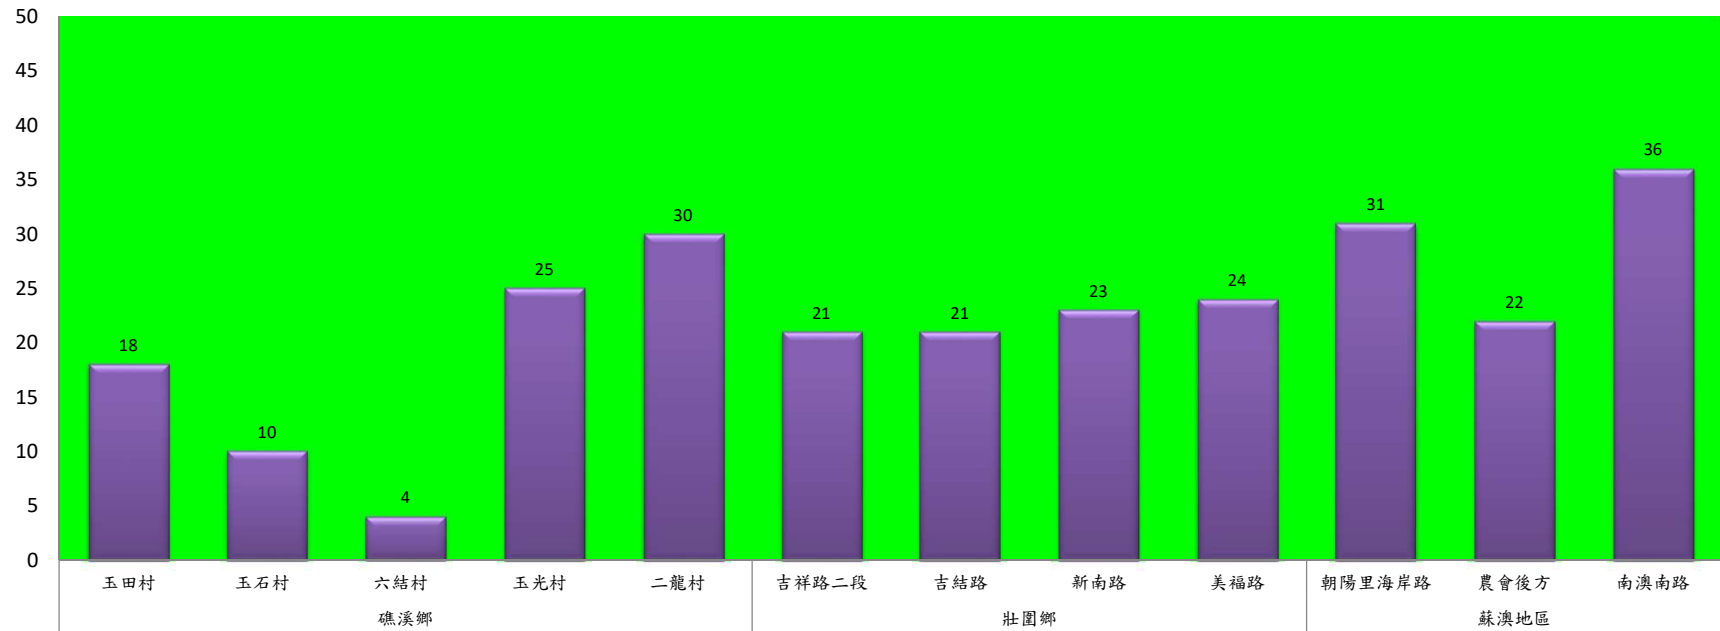

## 109年7月上旬瓜實蠅本所監測平均隻數

瓜實蠅	礁溪鄉		壯圍鄉		
	玉光村	三民村	吉祥村	古結村	新南村
7月上旬	1	1	11	10	4

成蟲數燈號表示：

109年7月上旬瓜實蠅農會監測平均隻數

瓜實蠅	礁溪鄉					壯圍鄉				蘇澳地區		
	玉田村	玉石村	六結村	玉光村	二龍村	吉祥路二段	吉結路	新南路	美福路	朝陽里海岸路	農會後方	南澳南路
7月上旬	18	10	4	25	30	21	21	23	24	31	22	36

成蟲數燈號表示：

- 綠燈→小於65隻；防治良好
- 藍燈→65-256隻；預警
- 黃燈→257-1024隻；警戒
- 紅燈→1025隻以上；啟動防治