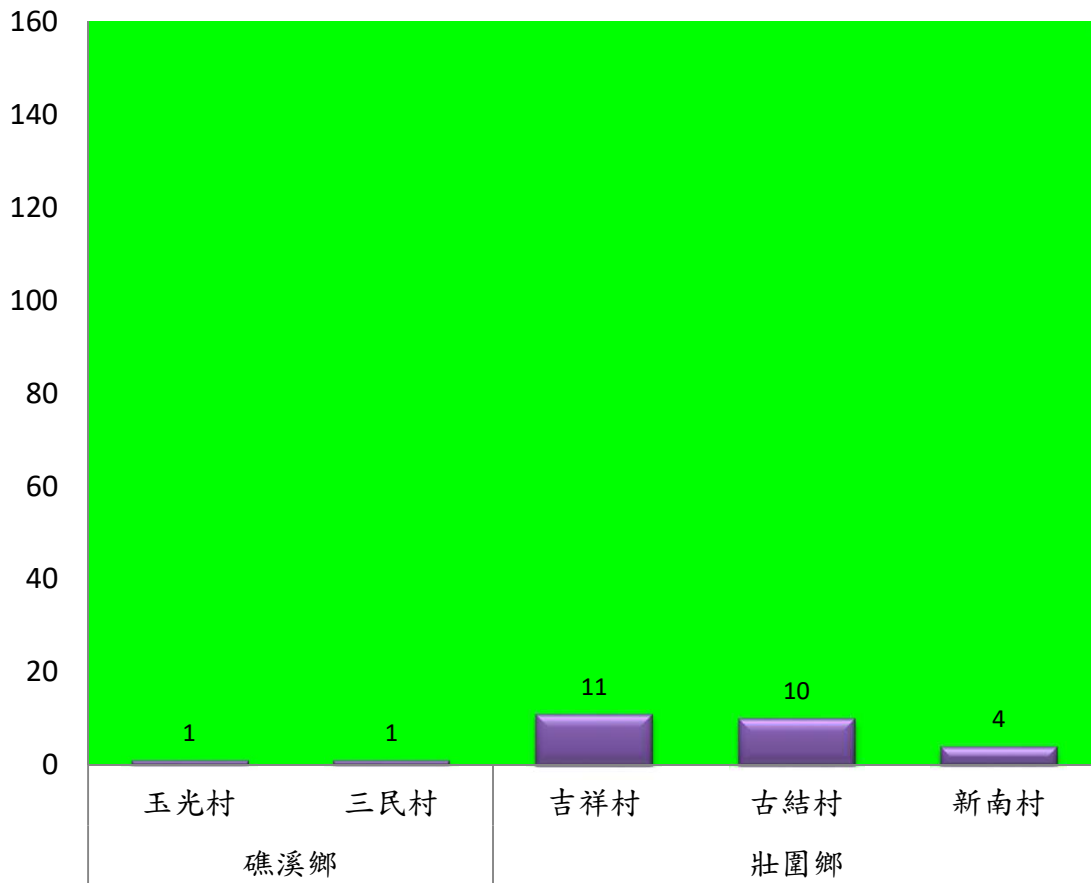

宜蘭縣 動植物防疫所

Animal and Plant Disease Control Center Yilan County

109年7月上旬瓜實蠅本所監測平均隻數

瓜實蠅	礁溪鄉		壯圍鄉		
	玉光村	三民村	吉祥村	古結村	新南村
7月上旬	1	1	11	10	4