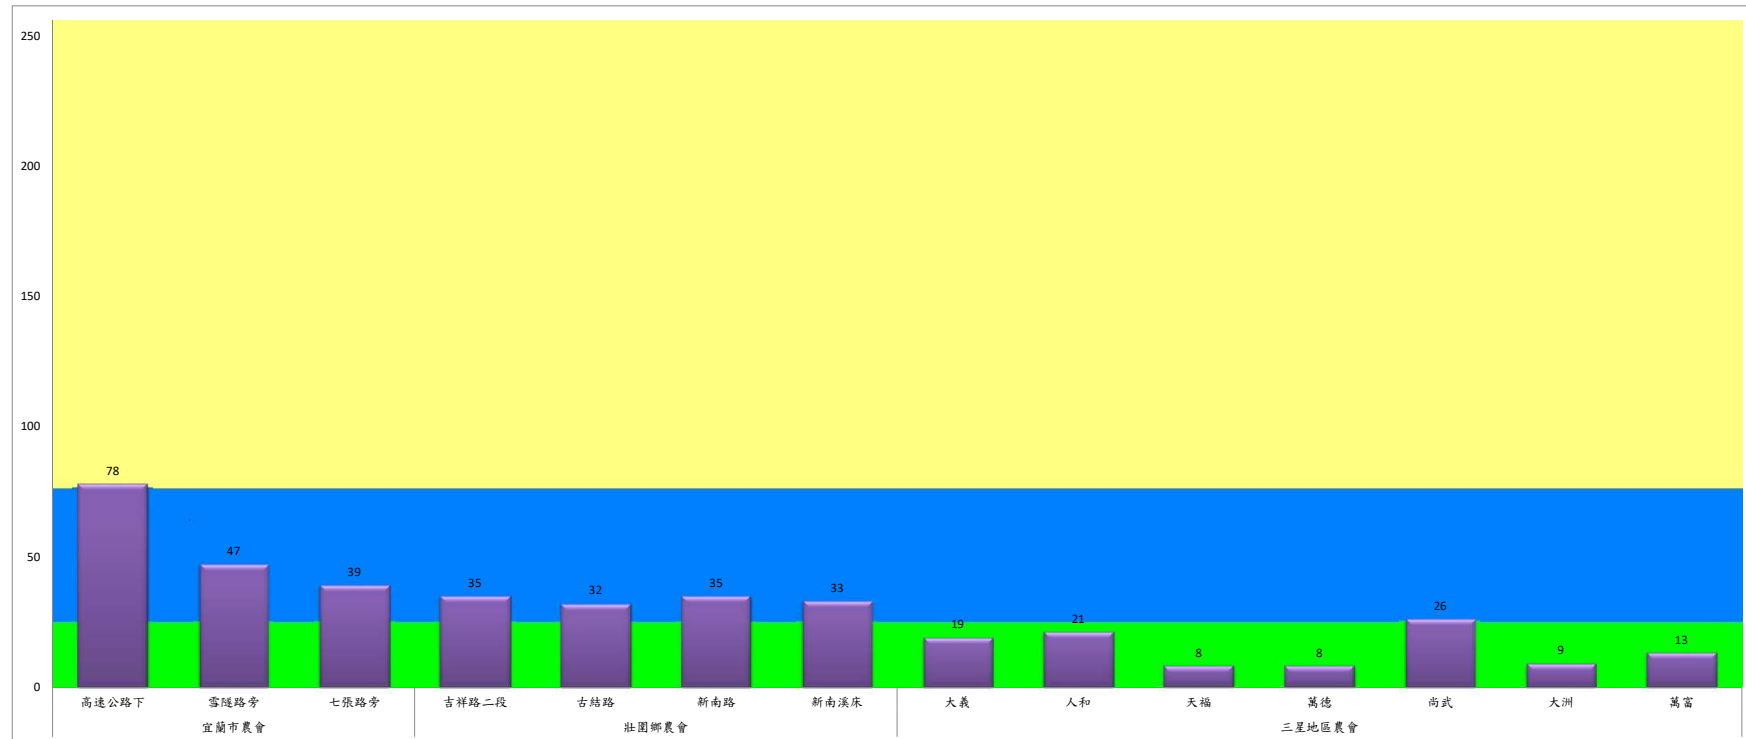

109年7月上旬斜紋夜蛾農會監測平均隻數

斜紋夜蛾	壯圍鄉農會				三星地區農會							
	吉祥路二段	古結路	新南路	新南溪床	大義	人和	貴林	天福	萬德	尚武	大洲	萬富
7月上旬	48	49	50	49	25	43	6	1	18	15	21	6

成蟲數燈號表示：

- 綠燈→小於25隻；防治良好
- 藍燈→25-76隻；預警
- 黃燈→77-256隻；警戒
- 紅燈→257隻以上；啟動防治

109年7月上旬甜菜夜蛾本所監測平均隻數

甜菜夜蛾	壯圍鄉			宜蘭市			員山鄉		三星鄉		
	新南村	美福村	美功路一段	雪隧路476巷	黎霧橋	國五旁	水源路	思源路	下湖	楓林二路	貴林路
7月上旬	131	389	33	11	336	154	62	99	47	151	88

成蟲數燈號表示：

- 綠燈→小於25隻；防治良好
- 藍燈→25-76隻；預警
- 黃燈→77-256隻；警戒
- 紅燈→257隻以上；啟動防治

109年7月上旬甜菜夜蛾農會監測平均隻數

甜菜夜蛾	宜蘭市農會			壯圍鄉農會				三星地區農會						
	高速公路下	雪隧路旁	七張路旁	吉祥路二段	古結路	新南路	新南溪床	大義	人和	天福	萬德	尚武	大洲	萬富
7月上旬	78	47	39	35	32	35	33	19	21	8	8	26	9	13

成蟲數燈號表示：  
 綠燈→小於25隻；防治良好  
 藍燈→25-76隻；預警  
 黃燈→77-256隻；警戒  
 紅燈→257隻以上；啟動防治