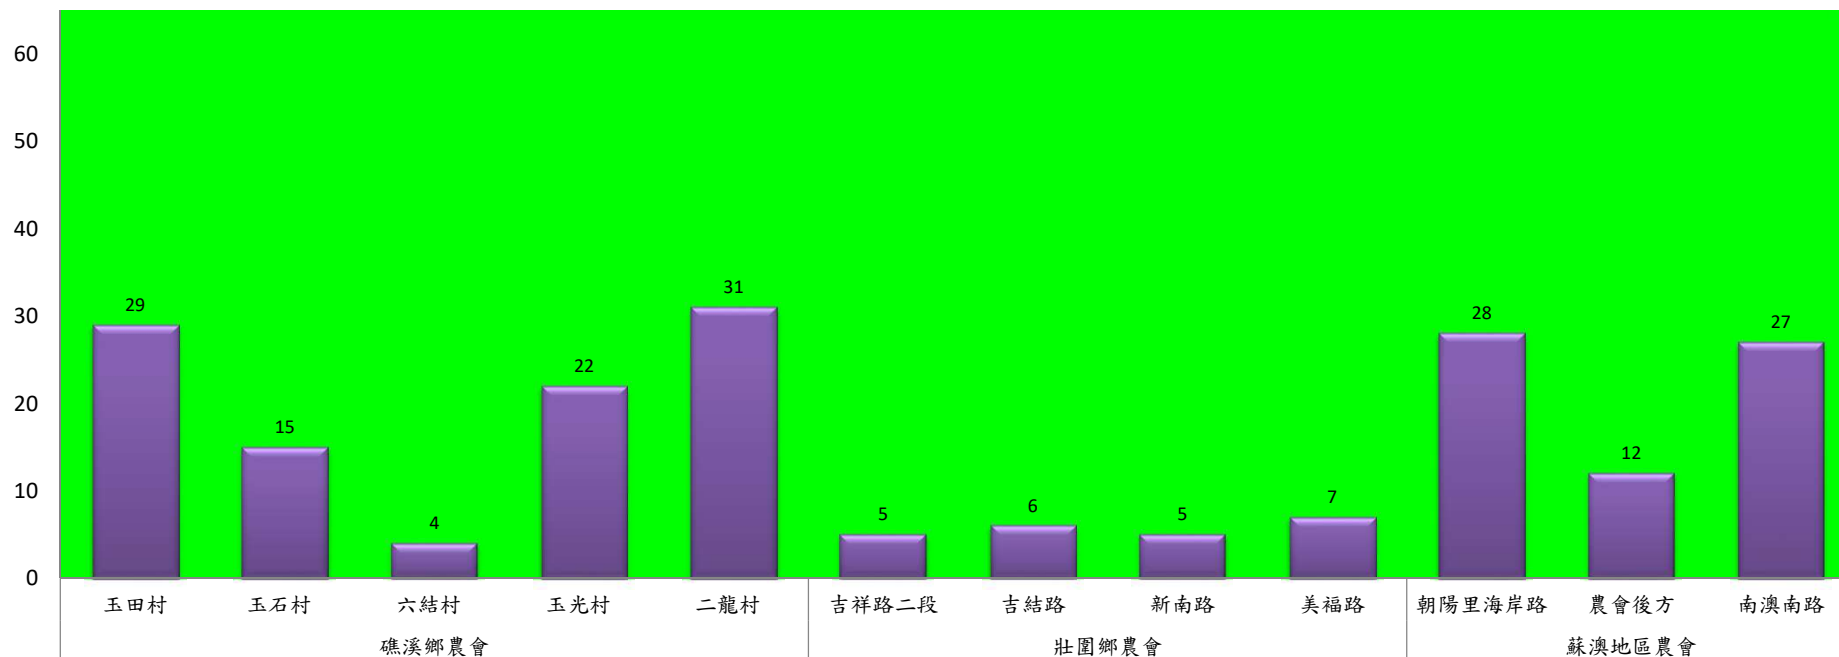

成蟲數燈號表示：

- 綠燈→小於65隻；防治良好
- 藍燈→65-256隻；預警
- 黃燈→257-1024隻；警戒
- 紅燈→1025隻以上；啟動防治

宜蘭縣 動植物防疫所

Animal and Plant Disease Control Center Yilan County

109年10月下旬果實蠅農會監測平均隻數

果實蠅	員山鄉農會			羅東鎮農會		冬山鄉農會					礁溪鄉農會			三星地區農會					
	枕山區	同樂區	大湖區	純精路1段	羅莊街	大進村 大進11路	得安村	太和村	中山村 銀山果園	進利路 淋漓坑	飽崙A	飽崙B	飽崙C	三星路四 段	三星路二 段	三星路六 段	三星路五 段	三星柑-下 湖	明星路
10月下旬	28	131	20	16	25	6	9	8	7	5	87	83	7	24	78	7	27	10	24

成蟲數控表示：
 綠燈→小於65隻；防治良好
 藍燈→65-256隻；預警
 黃燈→257-1024隻；警戒
 紅燈→1025隻以上；啟動防治

宜蘭縣 動植物防疫所

Animal and Plant Disease Control Center Yilan County

109年10月下旬瓜實蠅本所監測平均隻數

瓜實蠅	礁溪鄉			壯圍鄉		
	玉光村	三民村	二龍村	縣民	古結村	新南村
10月中旬	2	0	1	1	3	2

成蟲數燈號表示：

109年10月下旬瓜實蠅農會監測平均隻數

瓜實蠅	礁溪鄉農會					壯圍鄉農會				蘇澳地區農會		
	玉田村	玉石村	六結村	玉光村	二龍村	吉祥路二段	吉結路	新南路	美福路	朝陽里海岸路	農會後方	南澳南路
10月下旬	29	15	4	22	31	5	6	5	7	28	12	27

成蟲數燈號表示：

- 綠燈→小於65隻；防治良好
- 藍燈→65-256隻；預警
- 黃燈→257-1024隻；警戒
- 紅燈→1025隻以上；啟動防治