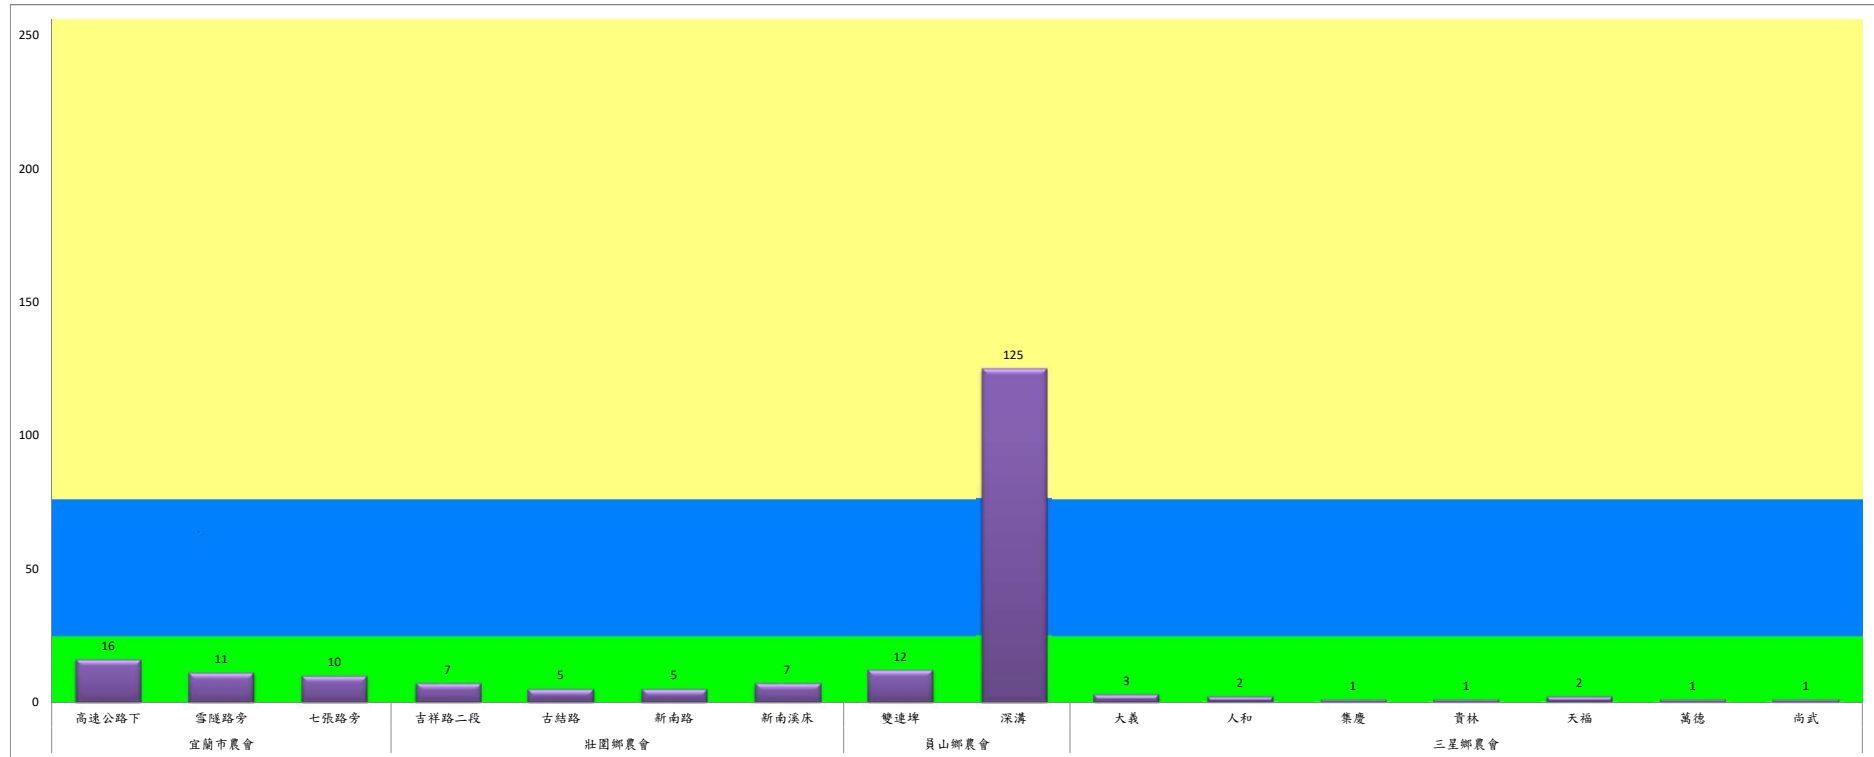

成蟲數燈號表示：

- 綠燈→小於25隻；防治良好
- 藍燈→26-76隻；預警
- 黃燈→77-256隻；警戒
- 紅燈→257隻以上；啟動防治

109年10月下旬甜菜夜蛾本所監測平均隻數

甜菜夜蛾	壯圍鄉			宜蘭市			員山鄉			三星鄉				
	美福村	新南村	東津路	雪隧路476巷	黎霧橋	國五旁	賢德路	水源路	思源路	拱照村	下湖	楓林二路	貴林路	五分三路
10月下旬	0	1	0	0	2	0	2	8	3	1	9	20	2	4

成蟲數燈號表示：

- 綠燈→小於25隻；防治良好
- 藍燈→26-76隻；預警
- 黃燈→77-256隻；警戒
- 紅燈→257隻以上；啟動防治

宜蘭縣動植物防疫所

Animal and Plant Disease Control Center Yilan County

109年10月下旬甜菜夜蛾農會監測平均隻數

甜菜夜蛾	宜蘭市農會			壯圍鄉農會				員山鄉農會		三星鄉農會						
	高速公路下	雪隧路旁	七張路旁	吉祥路二段	古結路	新南路	新南溪床	雙連埤	深溝	大義	人和	集慶	貴林	天福	萬德	尚武
10月下旬	16	11	10	7	5	5	7	12	125	3	2	1	1	2	1	1

成蟲數燈號表示：

- 綠燈→小於25隻：防治良好
- 藍燈→25-76隻：預警
- 黃燈→77-256隻：警戒
- 紅燈→257隻以上：啟動防治