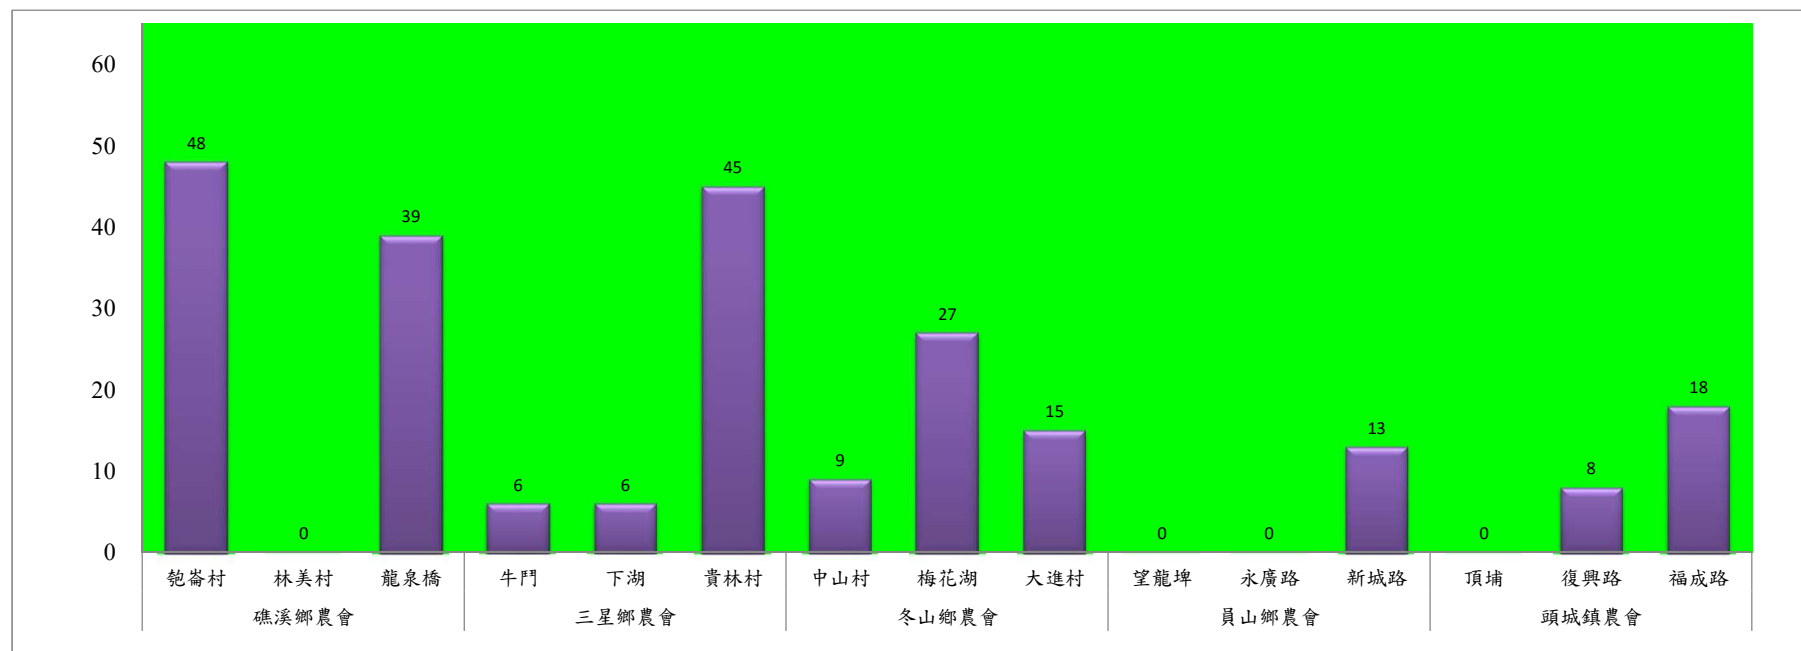

宜蘭縣 動植物防疫所

Animal and Plant Disease Control Center Yilan County

109年10月下旬果實蠅本所監測平均隻數

果實蠅	礁溪鄉農會			三星鄉農會			冬山鄉農會			員山鄉農會			頭城鎮農會		
	匏崙村	林美村	龍泉橋	牛鬥	下湖	貴林村	中山村	梅花湖	大進村	望龍埤	永廣路	新城路	頂埔	復興路	福成路
10月下旬	48	0	39	6	6	45	9	27	15	0	0	13	0	8	18

成蟲數燈號表示：

- 綠燈→小於65隻；防治良好
- 藍燈→65-256隻；預警
- 黃燈→257-1024隻；警戒
- 紅燈→1025隻以上；啟動防治

宜蘭縣 動植物防疫所

Animal and Plant Disease Control Center Yilan County

109年10月下旬果實蠅農會監測平均隻數

果實蠅	員山鄉農會			羅東鎮農會		冬山鄉農會					礁溪鄉農會			三星地區農會					
	枕山區	同樂區	大湖區	純精路1段	羅莊街	大進村 大進11路	得安村	太和村	中山村 銀山果園	進利路 淋漓坑	飽崙A	飽崙B	飽崙C	三星路四 段	三星路二 段	三星路六 段	三星路五 段	三星柑-下 湖	明星路
10月下旬	28	131	20	16	25	6	9	8	7	5	87	83	7	24	78	7	27	10	24