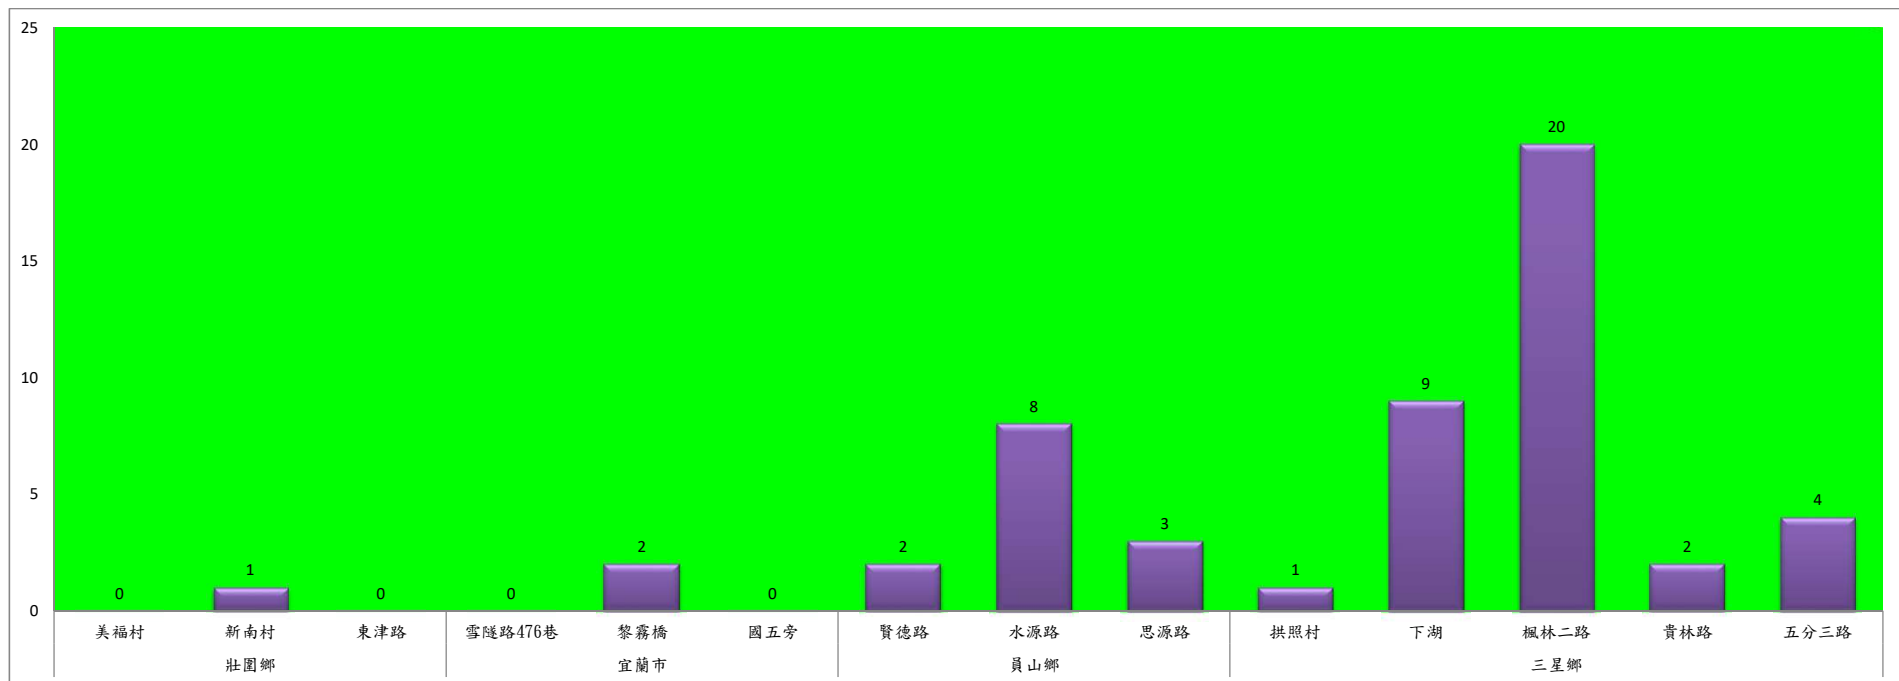

宜蘭縣 動植物防疫所

Animal and Plant Disease Control Center Yilan County

109年10月下旬斜紋夜蛾本所監測平均隻數

斜紋夜蛾	壯圍鄉			宜蘭市			員山鄉			三星鄉					礁溪鄉	
	美福村	新南村	東津路	雪隧路476巷	黎霧橋	國五旁	賢德路	水源路	思源路	拱照村	下湖	楓林二路	貴林路	五分三路	玉石路	奇立丹路
10月下旬	5	6	2	14	84	60	101	126	30	16	199	99	101	23	0	40

成蟲數燈號表示：

- 綠燈→小於25隻；防治良好
- 藍燈→26-76隻；預警
- 黃燈→77-256隻；警戒
- 紅燈→257隻以上；啟動防治

109年10月下旬斜紋夜蛾農會監測平均隻數

斜紋夜蛾	壯圍鄉農會				員山鄉農會		三星鄉農會						
	吉祥路二段	古結路	新南路	新南溪床	雙連埤	蔬產班	大義	人和	集慶	貴林	天福	萬德	尚武
10月下旬	14	15	20	15	7	75	6	8	0	3	2	2	3

成蟲數燈號表示：

- 綠燈→小於25隻；防治良好
- 藍燈→26-76隻；預警
- 黃燈→77-256隻；警戒
- 紅燈→257隻以上；啟動防治

109年10月下旬甜菜夜蛾本所監測平均隻數

甜菜夜蛾	壯圍鄉			宜蘭市			員山鄉			三星鄉				
	美福村	新南村	東津路	雪隧路476巷	黎霧橋	國五旁	賢德路	水源路	思源路	拱照村	下湖	楓林二路	貴林路	五分三路
10月下旬	0	1	0	0	2	0	2	8	3	1	9	20	2	4