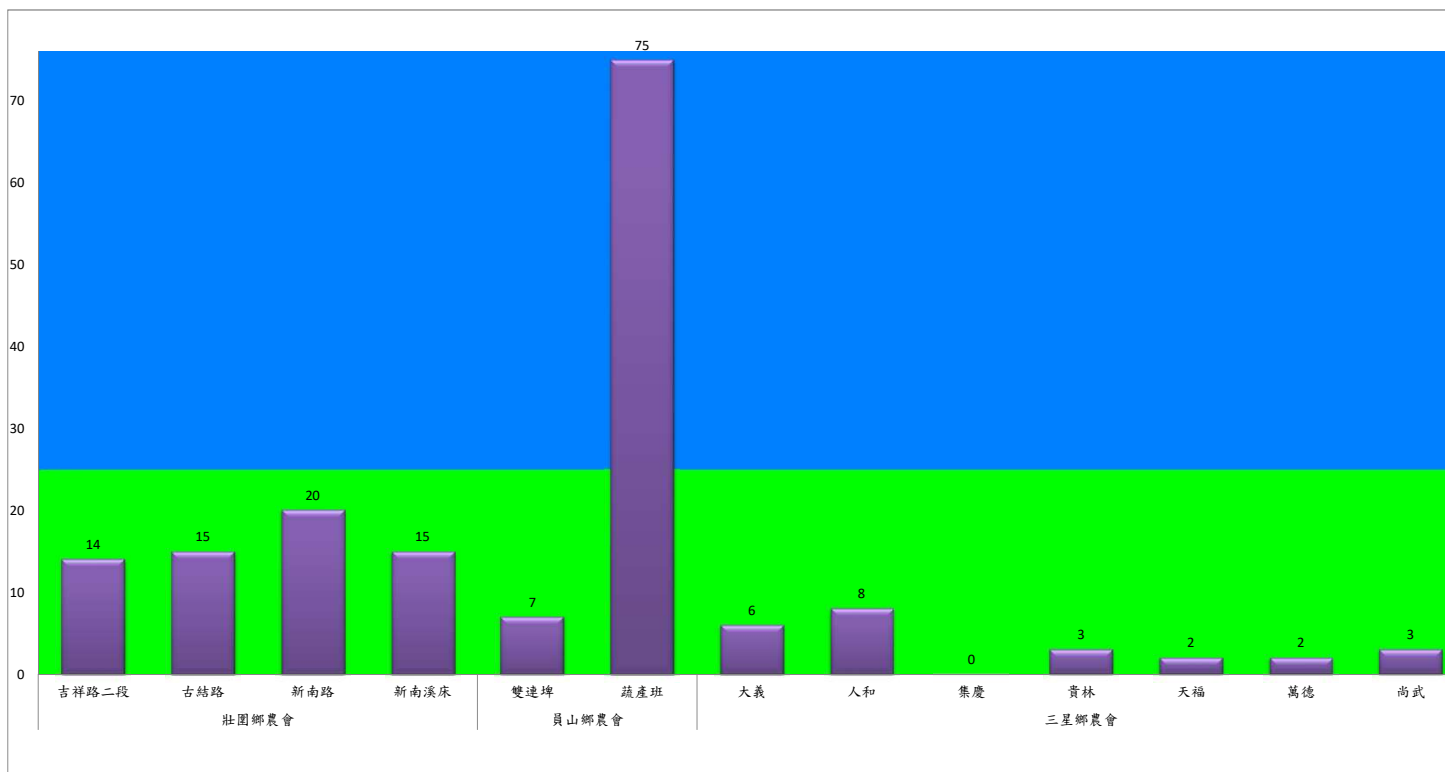

成蟲數燈號表示：

109年10月下旬瓜實蠅農會監測平均隻數

瓜實蠅	礁溪鄉農會					壯圍鄉農會				蘇澳地區農會		
	玉田村	玉石村	六結村	玉光村	二龍村	吉祥路二段	吉結路	新南路	美福路	朝陽里海岸路	農會後方	南澳南路
10月下旬	29	15	4	22	31	5	6	5	7	28	12	27

成蟲數燈號表示：

- 綠燈→小於65隻；防治良好
- 藍燈→65-256隻；預警
- 黃燈→257-1024隻；警戒
- 紅燈→1025隻以上；啟動防治

宜蘭縣 動植物防疫所

Animal and Plant Disease Control Center Yilan County

109年10月下旬斜紋夜蛾本所監測平均隻數

斜紋夜蛾	壯圍鄉			宜蘭市			員山鄉			三星鄉					礁溪鄉	
	美福村	新南村	東津路	雪隧路476巷	黎霧橋	國五旁	賢德路	水源路	思源路	拱照村	下湖	楓林二路	貴林路	五分三路	玉石路	奇立丹路
10月下旬	5	6	2	14	84	60	101	126	30	16	199	99	101	23	0	40

成蟲數燈號表示：

- 綠燈→小於25隻；防治良好
- 藍燈→26-76隻；預警
- 黃燈→77-256隻；警戒
- 紅燈→257隻以上；啟動防治

109年10月下旬斜紋夜蛾農會監測平均隻數

斜紋夜蛾	壯圍鄉農會				員山鄉農會		三星鄉農會						
	吉祥路二段	古結路	新南路	新南溪床	雙連埤	蔬產班	大義	人和	集慶	貴林	天福	萬德	尚武
10月下旬	14	15	20	15	7	75	6	8	0	3	2	2	3

成蟲數燈號表示：

- 綠燈→小於25隻；防治良好
- 藍燈→26-76隻；預警
- 黃燈→77-256隻；警戒
- 紅燈→257隻以上；啟動防治

109年10月下旬甜菜夜蛾本所監測平均隻數

甜菜夜蛾	壯圍鄉			宜蘭市			員山鄉			三星鄉				
	美福村	新南村	東津路	雪隧路476巷	黎霧橋	國五旁	賢德路	水源路	思源路	拱照村	下湖	楓林二路	貴林路	五分三路
10月下旬	0	1	0	0	2	0	2	8	3	1	9	20	2	4