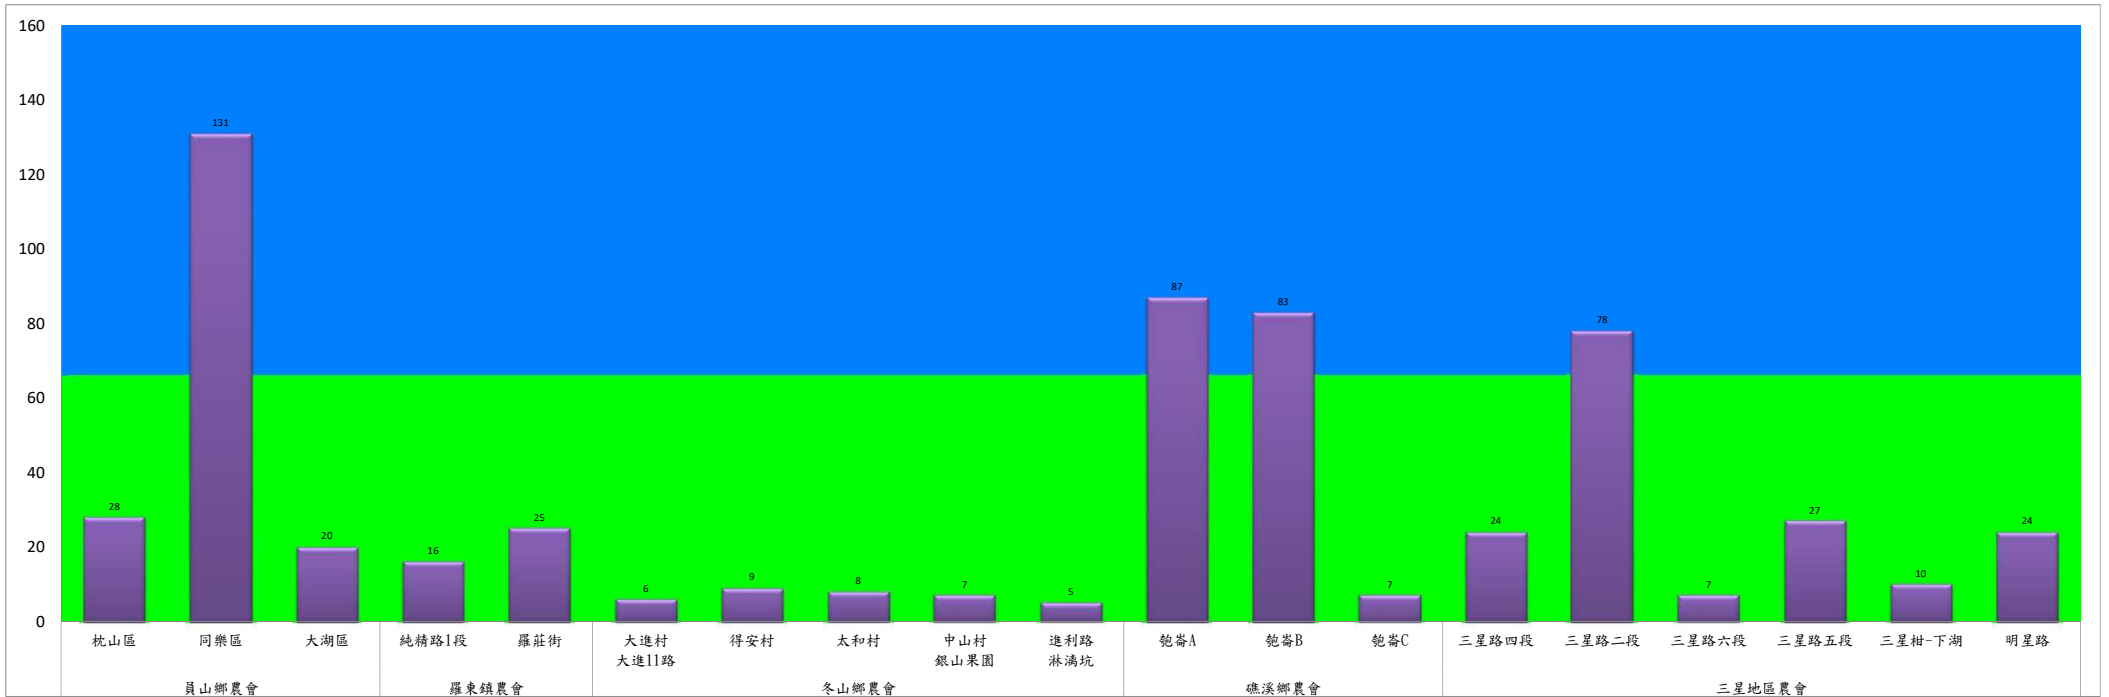

宜蘭縣 動植物防疫所

Animal and Plant Disease Control Center Yilan County

109年10月下旬果實蠅本所監測平均隻數

果實蠅	礁溪鄉農會			三星鄉農會			冬山鄉農會			員山鄉農會			頭城鎮農會		
	匏崙村	林美村	龍泉橋	牛鬥	下湖	貴林村	中山村	梅花湖	大進村	望龍埤	永廣路	新城路	頂埔	復興路	福成路
10月下旬	48	0	39	6	6	45	9	27	15	0	0	13	0	8	18

成蟲數燈號表示：

- 綠燈→小於65隻；防治良好
- 藍燈→65-256隻；預警
- 黃燈→257-1024隻；警戒
- 紅燈→1025隻以上；啟動防治

宜蘭縣 動植物防疫所

Animal and Plant Disease Control Center Yilan County

109年10月下旬果實蠅農會監測平均隻數

果實蠅	員山鄉農會			羅東鎮農會		冬山鄉農會					礁溪鄉農會			三星地區農會					
	枕山區	同樂區	大湖區	純精路1段	羅莊街	大進村 大進11路	得安村	太和村	中山村 銀山果園	進利路 淋漓坑	飽崙A	飽崙B	飽崙C	三星路四 段	三星路二 段	三星路六 段	三星路五 段	三星柑-下 湖	明星路
10月下旬	28	131	20	16	25	6	9	8	7	5	87	83	7	24	78	7	27	10	24

成蟲數控表示：
 綠燈→小於65隻；防治良好
 藍燈→65-256隻；預警
 黃燈→257-1024隻；警戒
 紅燈→1025隻以上；啟動防治

宜蘭縣 動植物防疫所

Animal and Plant Disease Control Center Yilan County

109年10月下旬瓜實蠅本所監測平均隻數

瓜實蠅	礁溪鄉			壯圍鄉		
	玉光村	三民村	二龍村	縣民	古結村	新南村
10月中旬	2	0	1	1	3	2