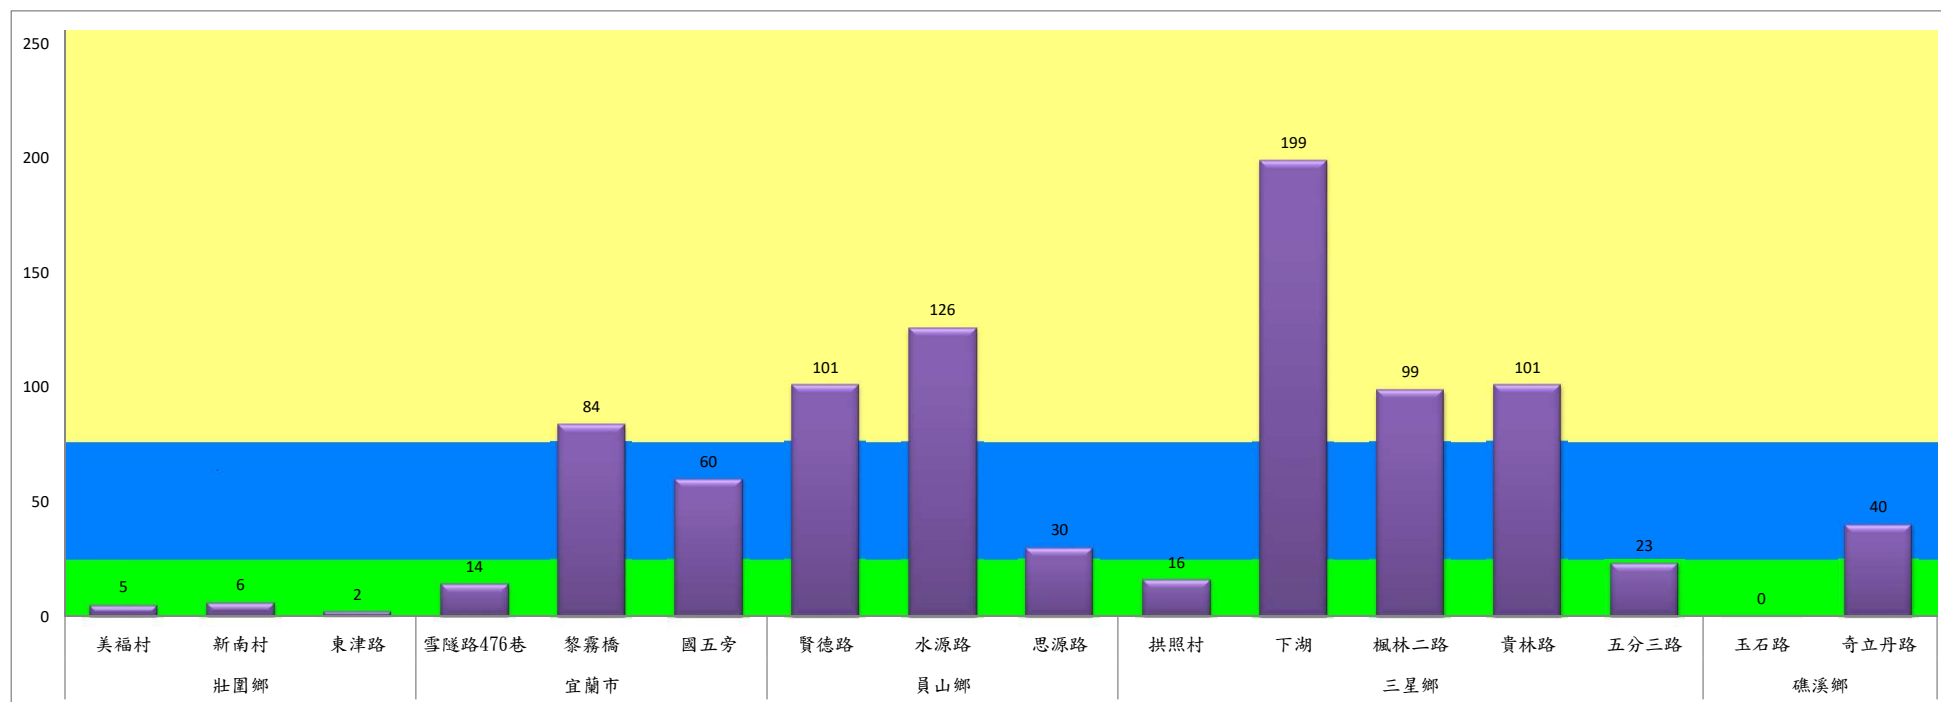

成蟲數控表示：
 綠燈→小於65隻；防治良好
 藍燈→65-256隻；預警
 黃燈→257-1024隻；警戒
 紅燈→1025隻以上；啟動防治

宜蘭縣 動植物防疫所

Animal and Plant Disease Control Center Yilan County

109年10月下旬瓜實蠅本所監測平均隻數

瓜實蠅	礁溪鄉			壯圍鄉		
	玉光村	三民村	二龍村	縣民	古結村	新南村
10月中旬	2	0	1	1	3	2

成蟲數燈號表示：

109年10月下旬瓜實蠅農會監測平均隻數

瓜實蠅	礁溪鄉農會					壯圍鄉農會				蘇澳地區農會		
	玉田村	玉石村	六結村	玉光村	二龍村	吉祥路二段	吉結路	新南路	美福路	朝陽里海岸路	農會後方	南澳南路
10月下旬	29	15	4	22	31	5	6	5	7	28	12	27

成蟲數燈號表示：

- 綠燈→小於65隻；防治良好
- 藍燈→65-256隻；預警
- 黃燈→257-1024隻；警戒
- 紅燈→1025隻以上；啟動防治

宜蘭縣 動植物防疫所

Animal and Plant Disease Control Center Yilan County

109年10月下旬斜紋夜蛾本所監測平均隻數

斜紋夜蛾	壯圍鄉			宜蘭市			員山鄉			三星鄉					礁溪鄉	
	美福村	新南村	東津路	雪隧路476巷	黎霧橋	國五旁	賢德路	水源路	思源路	拱照村	下湖	楓林二路	貴林路	五分三路	玉石路	奇立丹路
10月下旬	5	6	2	14	84	60	101	126	30	16	199	99	101	23	0	40

成蟲數燈號表示：

- 綠燈→小於25隻；防治良好
- 藍燈→26-76隻；預警
- 黃燈→77-256隻；警戒
- 紅燈→257隻以上；啟動防治

109年10月下旬斜紋夜蛾農會監測平均隻數

斜紋夜蛾	壯圍鄉農會				員山鄉農會		三星鄉農會						
	吉祥路二段	古結路	新南路	新南溪床	雙連埤	蔬產班	大義	人和	集慶	貴林	天福	萬德	尚武
10月下旬	14	15	20	15	7	75	6	8	0	3	2	2	3