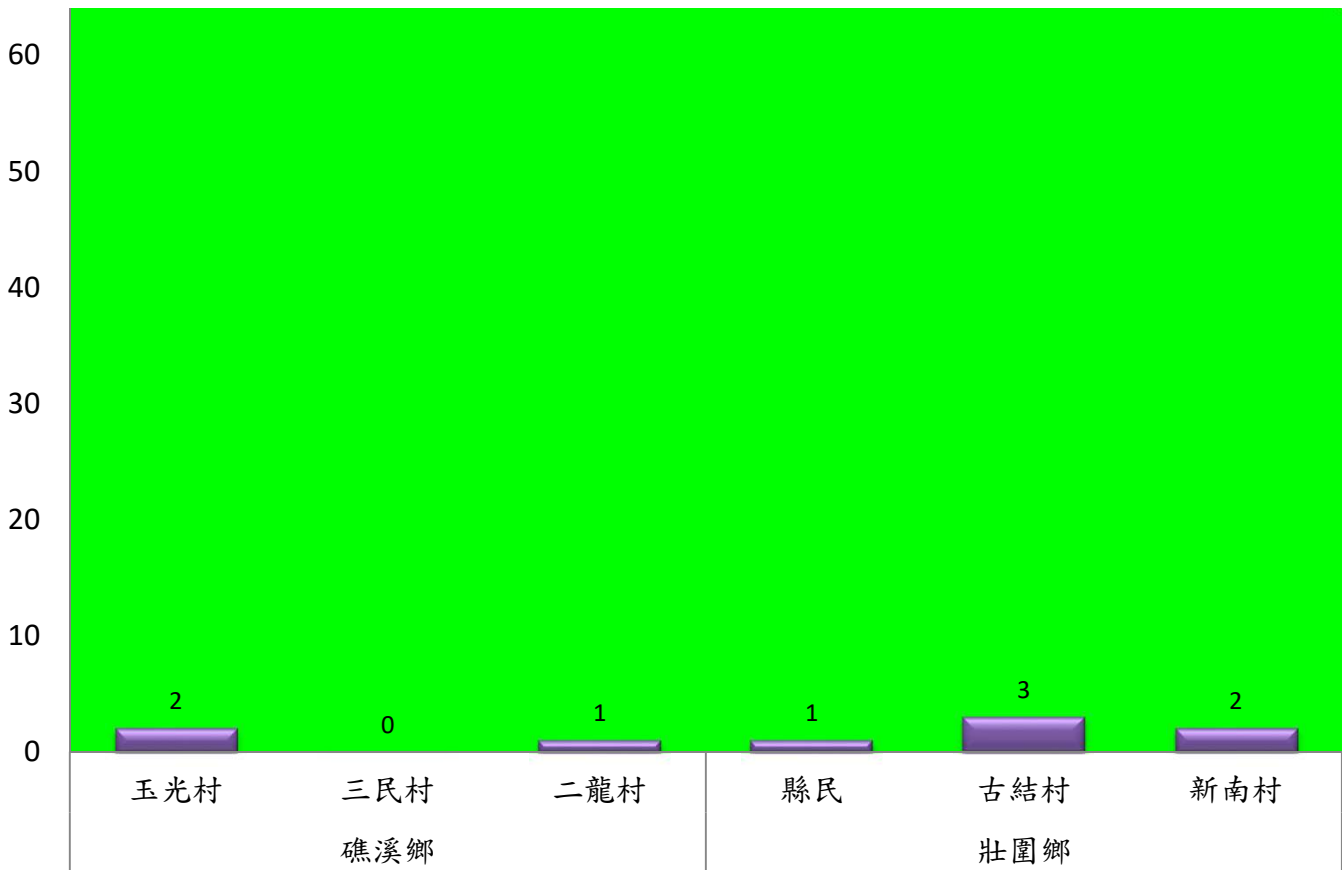

成蟲數燈號表示：

- 綠燈→小於65隻；防治良好
- 藍燈→65-256隻；預警
- 黃燈→257-1024隻；警戒
- 紅燈→1025隻以上；啟動防治

宜蘭縣 動植物防疫所

Animal and Plant Disease Control Center Yilan County

109年10月下旬果實蠅農會監測平均隻數

果實蠅	員山鄉農會			羅東鎮農會		冬山鄉農會					礁溪鄉農會			三星地區農會					
	枕山區	同樂區	大湖區	純精路1段	羅莊街	大進村 大進11路	得安村	太和村	中山村 銀山果園	進利路 淋漓坑	飽崙A	飽崙B	飽崙C	三星路四 段	三星路二 段	三星路六 段	三星路五 段	三星柑-下 湖	明星路
10月下旬	28	131	20	16	25	6	9	8	7	5	87	83	7	24	78	7	27	10	24

成蟲數控表示：
 綠燈→小於65隻；防治良好
 藍燈→65-256隻；預警
 黃燈→257-1024隻；警戒
 紅燈→1025隻以上；啟動防治

宜蘭縣 動植物防疫所

Animal and Plant Disease Control Center Yilan County

109年10月下旬瓜實蠅本所監測平均隻數

瓜實蠅	礁溪鄉			壯圍鄉		
	玉光村	三民村	二龍村	縣民	古結村	新南村
10月中旬	2	0	1	1	3	2

成蟲數燈號表示：

109年10月下旬瓜實蠅農會監測平均隻數

瓜實蠅	礁溪鄉農會					壯圍鄉農會				蘇澳地區農會		
	玉田村	玉石村	六結村	玉光村	二龍村	吉祥路二段	吉結路	新南路	美福路	朝陽里海岸路	農會後方	南澳南路
10月下旬	29	15	4	22	31	5	6	5	7	28	12	27

成蟲數燈號表示：

- 綠燈→小於65隻；防治良好
- 藍燈→65-256隻；預警
- 黃燈→257-1024隻；警戒
- 紅燈→1025隻以上；啟動防治