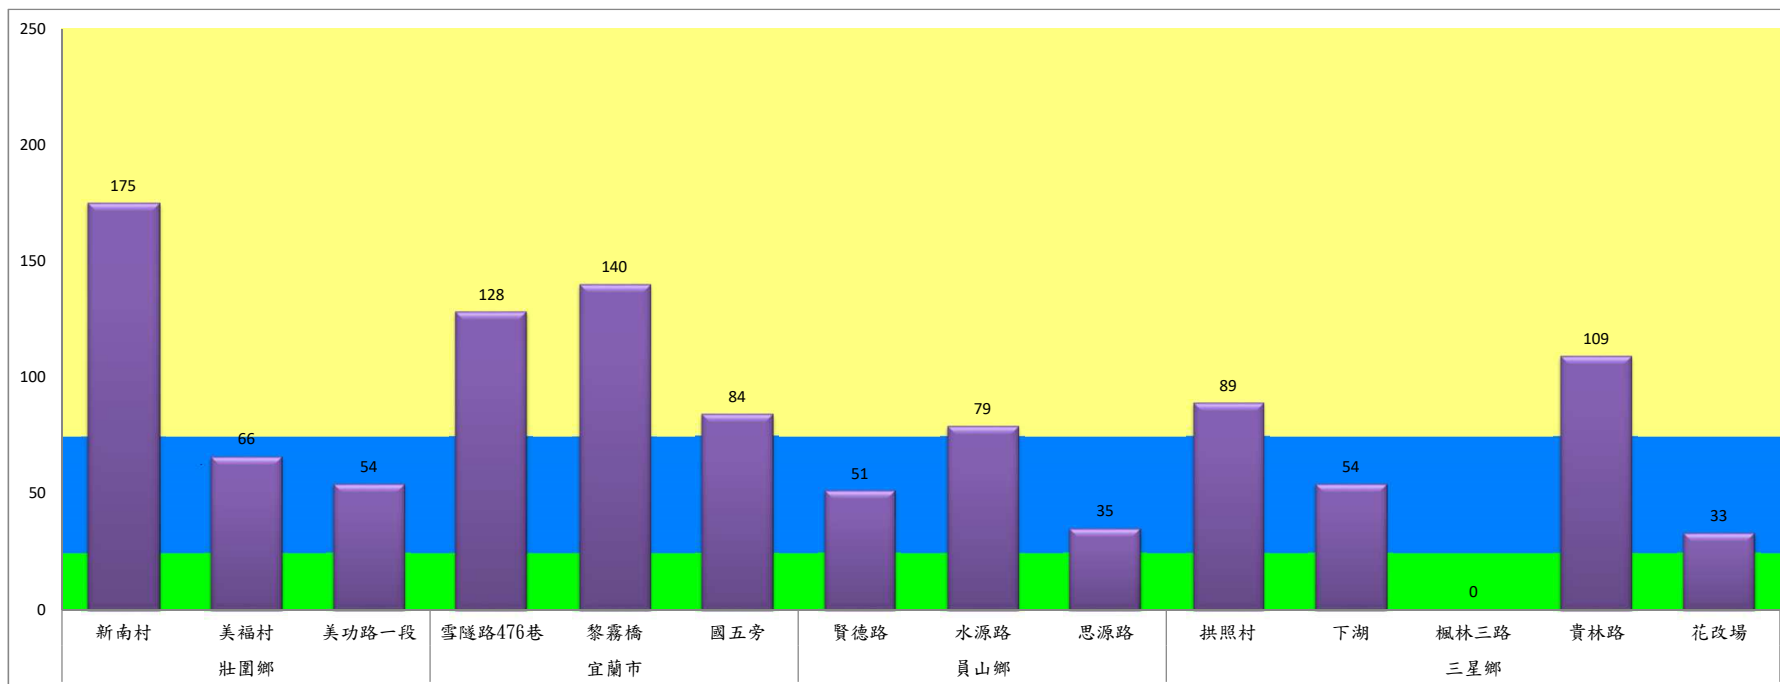

成蟲數燈號表示：

- 綠燈→小於65隻；防治良好
- 藍燈→65-256隻；預警
- 黃燈→257-1024隻；警戒
- 紅燈→1025隻以上；啟動防治

109年2月上旬瓜實蠅農會監測平均隻數

瓜實蠅	礁溪鄉農會					壯圍鄉農會				蘇澳地區農會		
	玉田村	玉石村	六結村	玉光村	二龍村	吉祥路二段	吉結路	新南路	美福路	朝陽里海岸路	農會後方	南澳南路
2月上旬	3	2	2	2	7	4	3	5	2	9	9	8

成蟲數燈號表示：

- 綠燈→小於65隻；防治良好
- 藍燈→65-256隻；預警
- 黃燈→257-1024隻；警戒
- 紅燈→1025隻以上；啟動防治

宜蘭縣 動植物防疫所

Animal and Plant Disease Control Center Yilan County

109年2月上旬斜紋夜蛾本所監測平均隻數

斜紋夜蛾	壯圍鄉			宜蘭市			員山鄉			三星鄉				
	新南村	美福村	美功路一段	雪隧路476巷	黎霧橋	國五旁	賢德路	水源路	思源路	拱照村	下湖	楓林三路	貴林路	花改場
2月上旬	175	66	54	128	140	84	51	79	35	89	54	0	109	33

成蟲數燈號表示：

- 綠燈→小於25隻；防治良好
- 藍燈→25-76隻；預警
- 黃燈→77-256隻；警戒
- 紅燈→257隻以上；啟動防治

宜蘭縣 動植物防疫所

Animal and Plant Disease Control Center Yilan County

109年2月上旬斜紋夜蛾農會監測平均隻數

斜紋夜蛾	壯圍鄉農會				員山鄉農會	
	吉祥路二段	古結路	新南路	新南溪床	雙連埤	蔬產班
2月上旬	26	28	30	23	1	3

成蟲數燈號表示：

- 綠燈→小於25隻；防治良好
- 藍燈→25-76隻；預警
- 黃燈→77-256隻；警戒
- 紅燈→257隻以上；啟動防治

宜蘭縣 動植物防疫所

Animal and Plant Disease Control Center Yilan County

109年2月上旬甜菜夜蛾本所監測平均隻數

甜菜夜蛾	壯圍鄉			宜蘭市			員山鄉			三星鄉				
	新南村	美福村	美功路一段	雪隧路476巷	黎霧橋	國五旁	賢德路	水源路	思源路	拱照村	下湖	楓林三路	貴林路	花改場
2月上旬	31	14	0	29	69	10	3	2	0	0	6	0	8	3