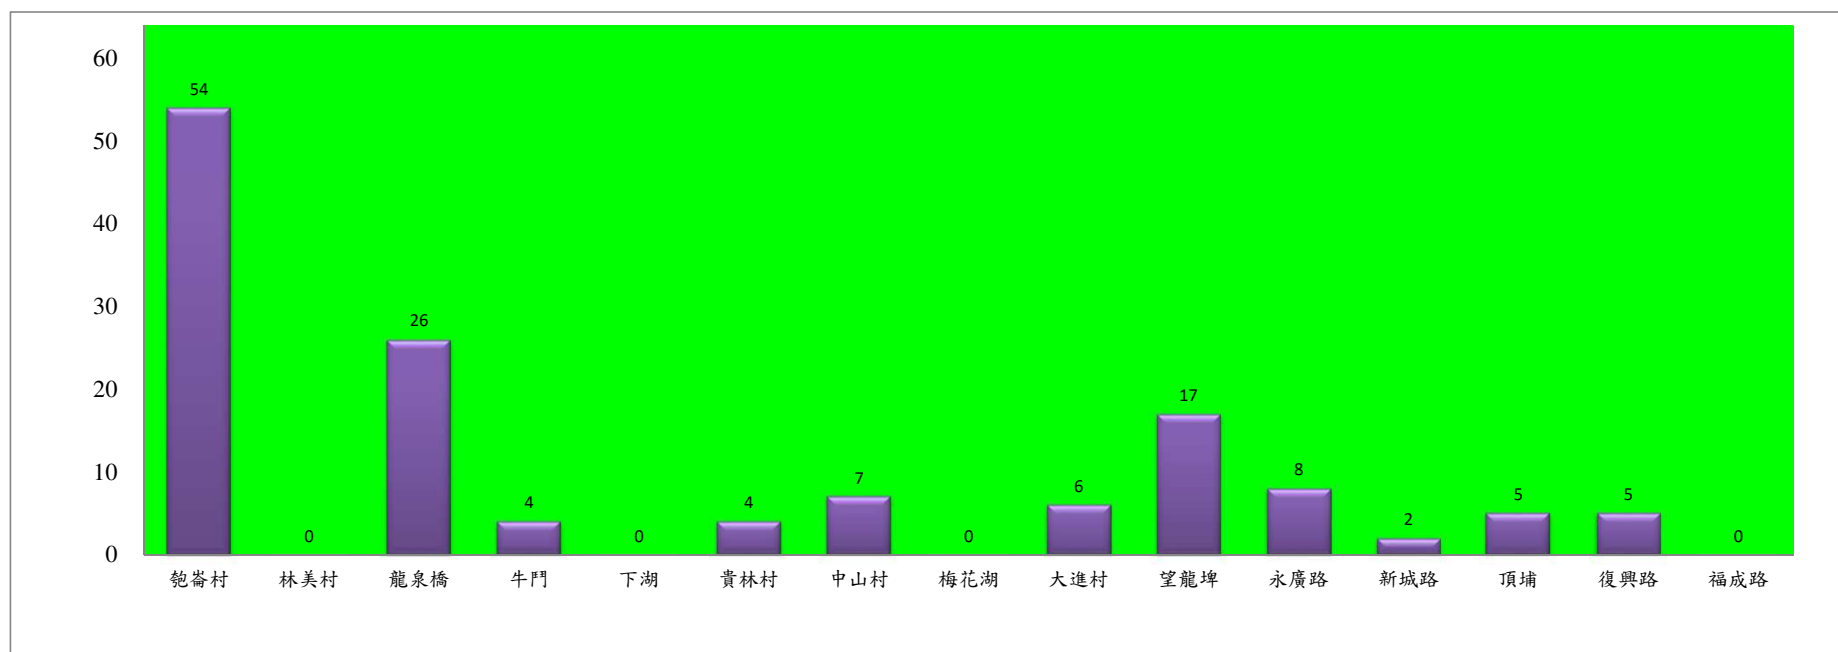

宜蘭縣 動植物防疫所

Animal and Plant Disease Control Center Yilan County

109年2月上旬果實蠅本所監測平均隻數

果實蠅	礁溪鄉			三星鄉			冬山鄉			員山			頭城		
	砲崙村	林美村	龍泉橋	牛鬥	下湖	貴林村	中山村	梅花湖	大進村	望龍埤	永廣路	新城路	頂埔	復興路	福成路
2月上旬	54	0	26	4	0	4	7	0	6	17	8	2	5	5	0

成蟲數燈號表示：

綠燈→小於65隻；防治良好

藍燈→65-256隻；預警

黃燈→257-1024隻；警戒

紅燈→1025隻以上；啟動防治

宜蘭縣 動植物防疫所

Animal and Plant Disease Control Center Yilan County

109年2月上旬果實蠅農會監測平均隻數