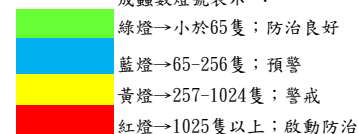

宜蘭縣 動植物防疫所

Animal and Plant Disease Control Center Yilan County

109年2月上旬果實蠅本所監測平均隻數

果實蠅	礁溪鄉			三星鄉			冬山鄉			員山			頭城		
	砲崙村	林美村	龍泉橋	牛鬥	下湖	貴林村	中山村	梅花湖	大進村	望龍埤	永廣路	新城路	頂埔	復興路	福成路
2月上旬	54	0	26	4	0	4	7	0	6	17	8	2	5	5	0

成蟲數燈號表示：

綠燈→小於65隻；防治良好

藍燈→65-256隻；預警

黃燈→257-1024隻；警戒

紅燈→1025隻以上；啟動防治

宜蘭縣 動植物防疫所

Animal and Plant Disease Control Center Yilan County

109年2月上旬果實蠅農會監測平均隻數