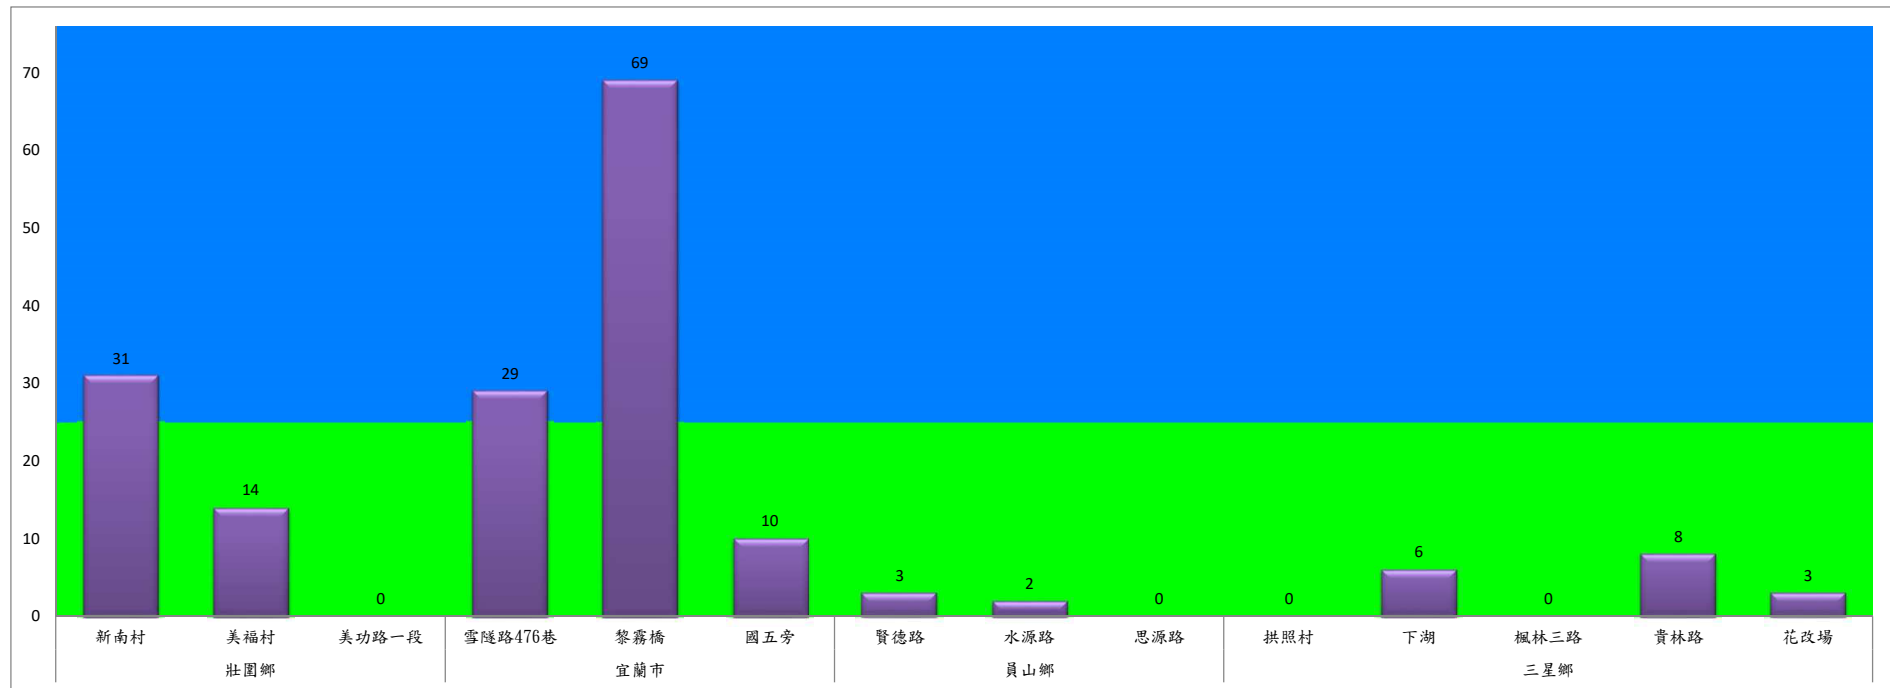

成蟲數燈號表示：

- 綠燈→小於25隻；防治良好
- 藍燈→25-76隻；預警
- 黃燈→77-256隻；警戒
- 紅燈→257隻以上；啟動防治

宜蘭縣 動植物防疫所

Animal and Plant Disease Control Center Yilan County

109年2月上旬斜紋夜蛾農會監測平均隻數

斜紋夜蛾	壯圍鄉農會				員山鄉農會	
	吉祥路二段	古結路	新南路	新南溪床	雙連埤	蔬產班
2月上旬	26	28	30	23	1	3

成蟲數燈號表示：

- 綠燈→小於25隻；防治良好
- 藍燈→25-76隻；預警
- 黃燈→77-256隻；警戒
- 紅燈→257隻以上；啟動防治

宜蘭縣 動植物防疫所

Animal and Plant Disease Control Center Yilan County

109年2月上旬甜菜夜蛾本所監測平均隻數

甜菜夜蛾	壯圍鄉			宜蘭市			員山鄉			三星鄉				
	新南村	美福村	美功路一段	雪隧路476巷	黎霧橋	國五旁	賢德路	水源路	思源路	拱照村	下湖	楓林三路	貴林路	花改場
2月上旬	31	14	0	29	69	10	3	2	0	0	6	0	8	3

成蟲數燈號表示：

- 綠燈→小於25隻；防治良好
- 藍燈→25-76隻；預警
- 黃燈→77-256隻；警戒
- 紅燈→257隻以上；啟動防治

宜蘭縣動植物防疫所

Animal and Plant Disease Control Center Yilan County

109年2月上旬甜菜夜蛾農會監測平均隻數

甜菜夜蛾	宜蘭市農會			壯圍鄉農會				員山鄉農會	
	高速公路下	雪隧路旁	七張路旁	吉祥路二段	古結路	新南路	新南溪床	雙連埤	深溝
2月上旬	30	13	10	7	8	5	8	1	5

成蟲數燈號表示：

- 綠燈→小於25隻；防治良好
- 藍燈→25-76隻；預警
- 黃燈→77-256隻；警戒
- 紅燈→257隻以上；啟動防治