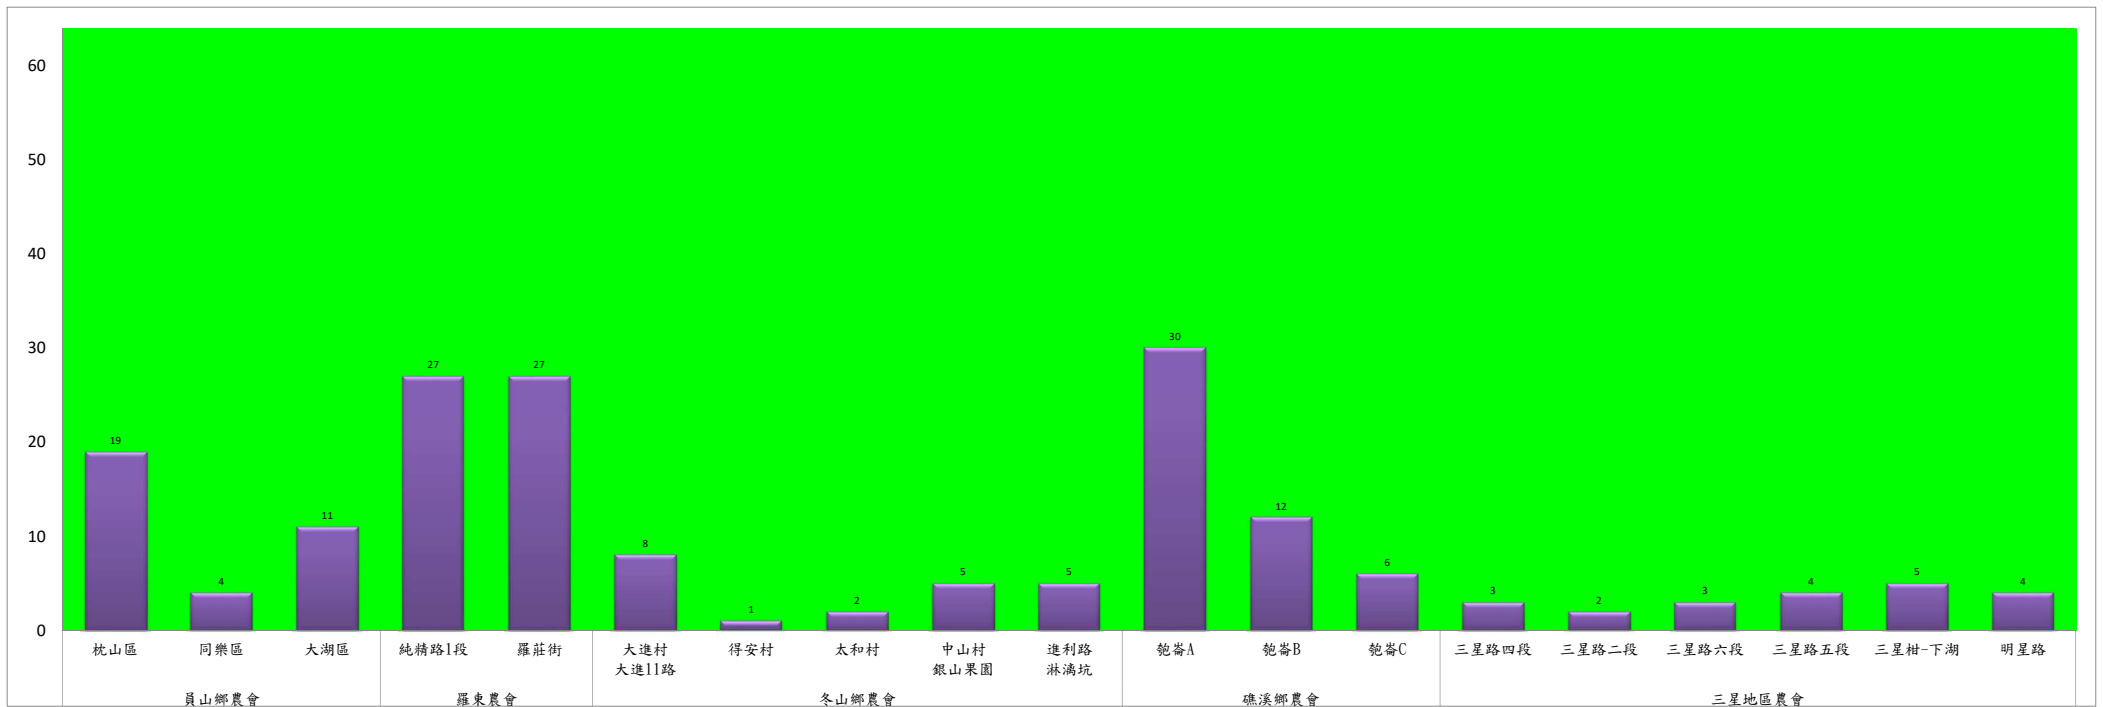

宜蘭縣 動植物防疫所

Animal and Plant Disease Control Center Yilan County

109年2月上旬果實蠅農會監測平均隻數

果實蠅	員山鄉農會			羅東農會		冬山鄉農會					礁溪鄉農會			三星地區農會					
	枕山區	同樂區	大湖區	純精路1段	羅莊街	大進村 大進11路	得安村	太和村	中山村 銀山果園	進利路 淋漓坑	匏崙A	匏崙B	匏崙C	三星路 四段	三星路 二段	三星路 六段	三星路五 段	三星柑-下 湖	明星路
2月上旬	19	4	11	27	27	8	1	2	5	5	30	12	6	3	2	3	4	5	4

成蟲數燈號表示：
綠燈→小於65隻；防治良好
藍燈→65-256隻；預警
黃燈→257-1024隻；警戒
紅燈→1025隻以上；啟動防治