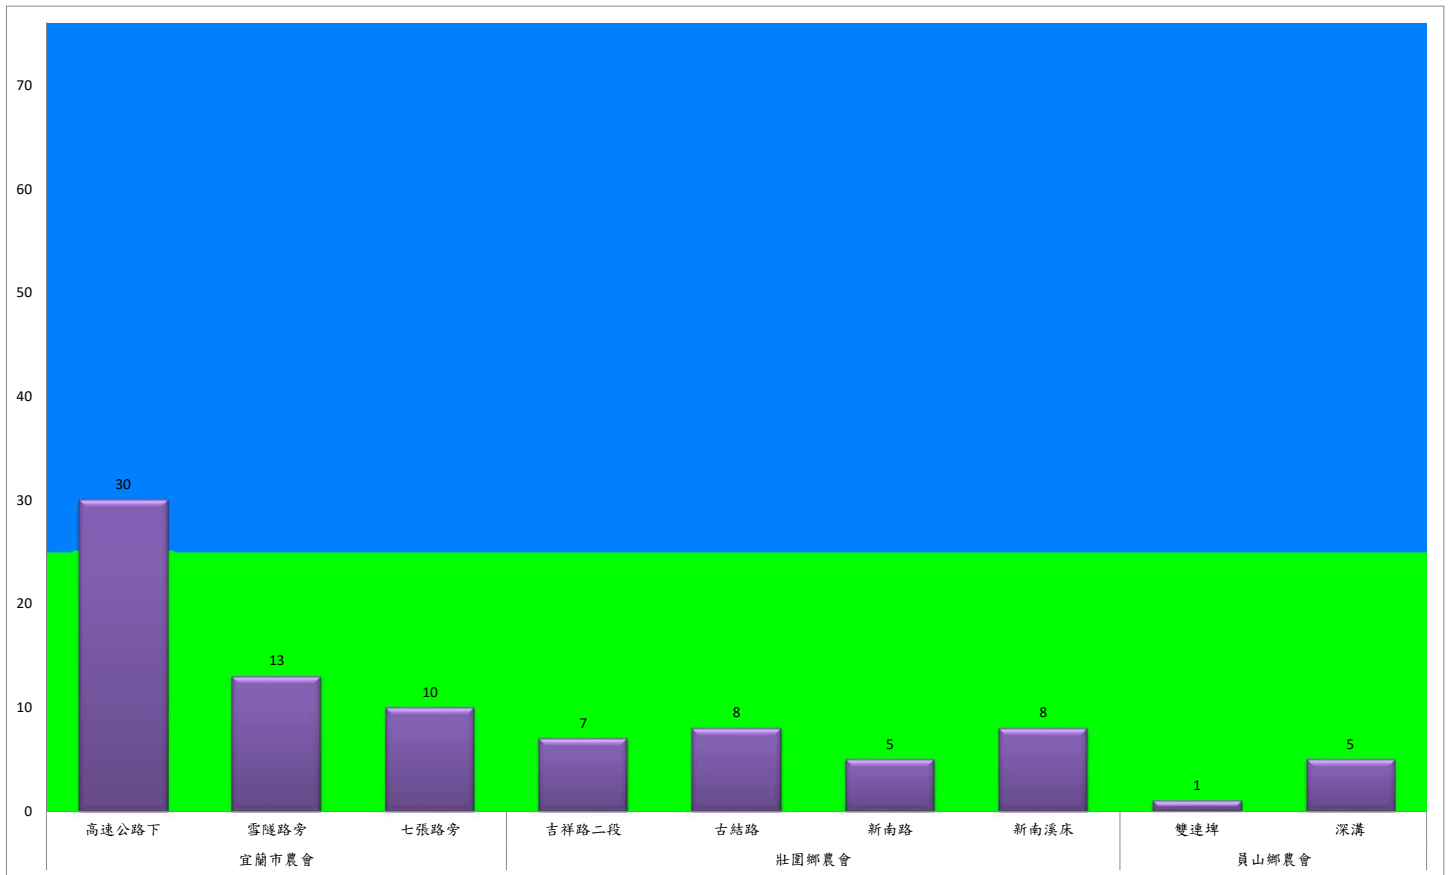

成蟲數燈號表示：

- 綠燈→小於25隻；防治良好
- 藍燈→25-76隻；預警
- 黃燈→77-256隻；警戒
- 紅燈→257隻以上；啟動防治

宜蘭縣 動植物防疫所

Animal and Plant Disease Control Center Yilan County

109年2月上旬甜菜夜蛾本所監測平均隻數

甜菜夜蛾	壯圍鄉			宜蘭市			員山鄉			三星鄉				
	新南村	美福村	美功路一段	雪隧路476巷	黎霧橋	國五旁	賢德路	水源路	思源路	拱照村	下湖	楓林三路	貴林路	花改場
2月上旬	31	14	0	29	69	10	3	2	0	0	6	0	8	3

成蟲數燈號表示：

- 綠燈→小於25隻；防治良好
- 藍燈→25-76隻；預警
- 黃燈→77-256隻；警戒
- 紅燈→257隻以上；啟動防治

宜蘭縣動植物防疫所

Animal and Plant Disease Control Center Yilan County

109年2月上旬甜菜夜蛾農會監測平均隻數

甜菜夜蛾	宜蘭市農會			壯圍鄉農會				員山鄉農會	
	高速公路下	雪隧路旁	七張路旁	吉祥路二段	古結路	新南路	新南溪床	雙連埤	深溝
2月上旬	30	13	10	7	8	5	8	1	5

成蟲數燈號表示：

- 綠燈→小於25隻；防治良好
- 藍燈→25-76隻；預警
- 黃燈→77-256隻；警戒
- 紅燈→257隻以上；啟動防治