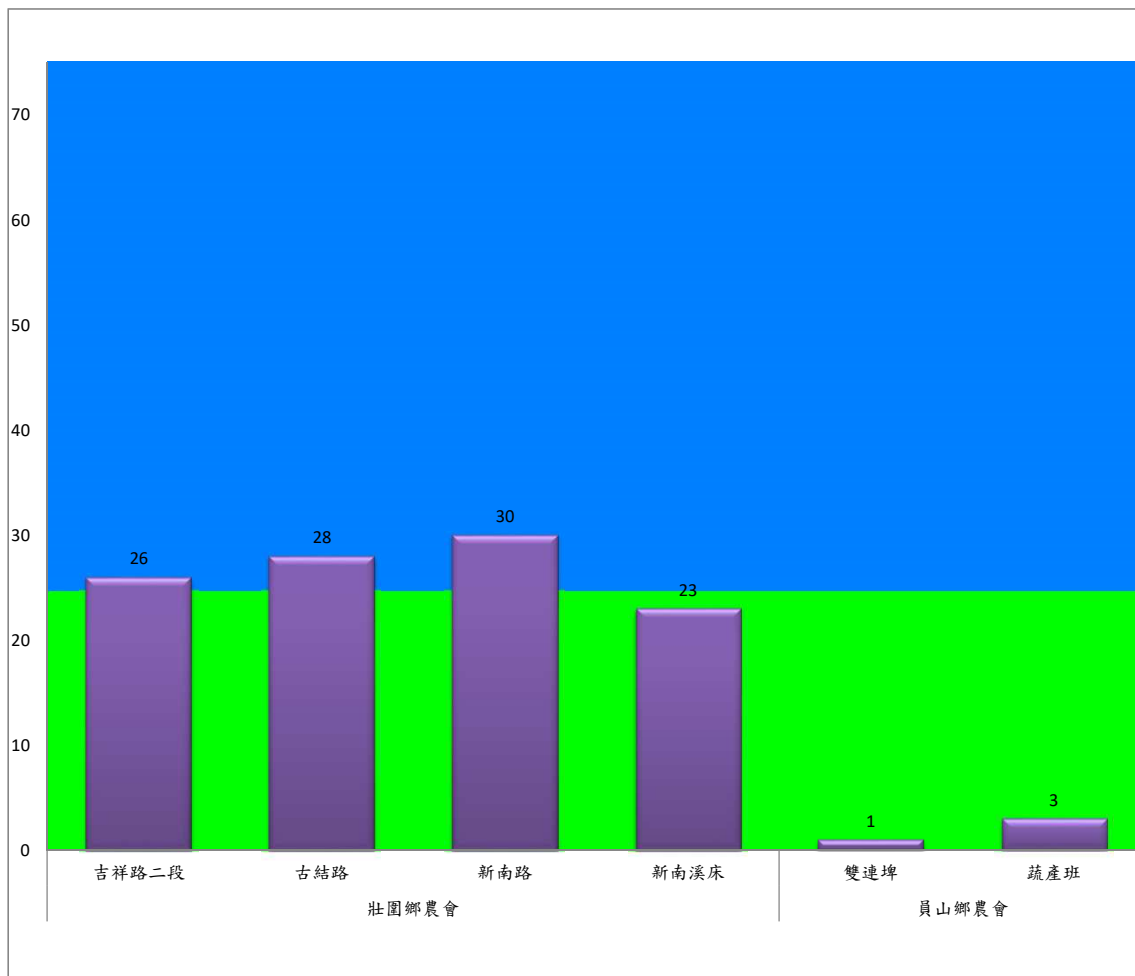

成蟲數燈號表示：

- 綠燈→小於65隻；防治良好
- 藍燈→65-256隻；預警
- 黃燈→257-1024隻；警戒
- 紅燈→1025隻以上；啟動防治

宜蘭縣 動植物防疫所

Animal and Plant Disease Control Center Yilan County

109年2月上旬斜紋夜蛾本所監測平均隻數

斜紋夜蛾	壯圍鄉			宜蘭市			員山鄉			三星鄉				
	新南村	美福村	美功路一段	雪隧路476巷	黎霧橋	國五旁	賢德路	水源路	思源路	拱照村	下湖	楓林三路	貴林路	花改場
2月上旬	175	66	54	128	140	84	51	79	35	89	54	0	109	33

成蟲數燈號表示：

- 綠燈→小於25隻；防治良好
- 藍燈→25-76隻；預警
- 黃燈→77-256隻；警戒
- 紅燈→257隻以上；啟動防治

宜蘭縣 動植物防疫所

Animal and Plant Disease Control Center Yilan County

109年2月上旬斜紋夜蛾農會監測平均隻數

斜紋夜蛾	壯圍鄉農會				員山鄉農會	
	吉祥路二段	古結路	新南路	新南溪床	雙連埤	蔬產班
2月上旬	26	28	30	23	1	3

成蟲數燈號表示：

- 綠燈→小於25隻；防治良好
- 藍燈→25-76隻；預警
- 黃燈→77-256隻；警戒
- 紅燈→257隻以上；啟動防治

宜蘭縣 動植物防疫所

Animal and Plant Disease Control Center Yilan County

109年2月上旬甜菜夜蛾本所監測平均隻數

甜菜夜蛾	壯圍鄉			宜蘭市			員山鄉			三星鄉				
	新南村	美福村	美功路一段	雪隧路476巷	黎霧橋	國五旁	賢德路	水源路	思源路	拱照村	下湖	楓林三路	貴林路	花改場
2月上旬	31	14	0	29	69	10	3	2	0	0	6	0	8	3