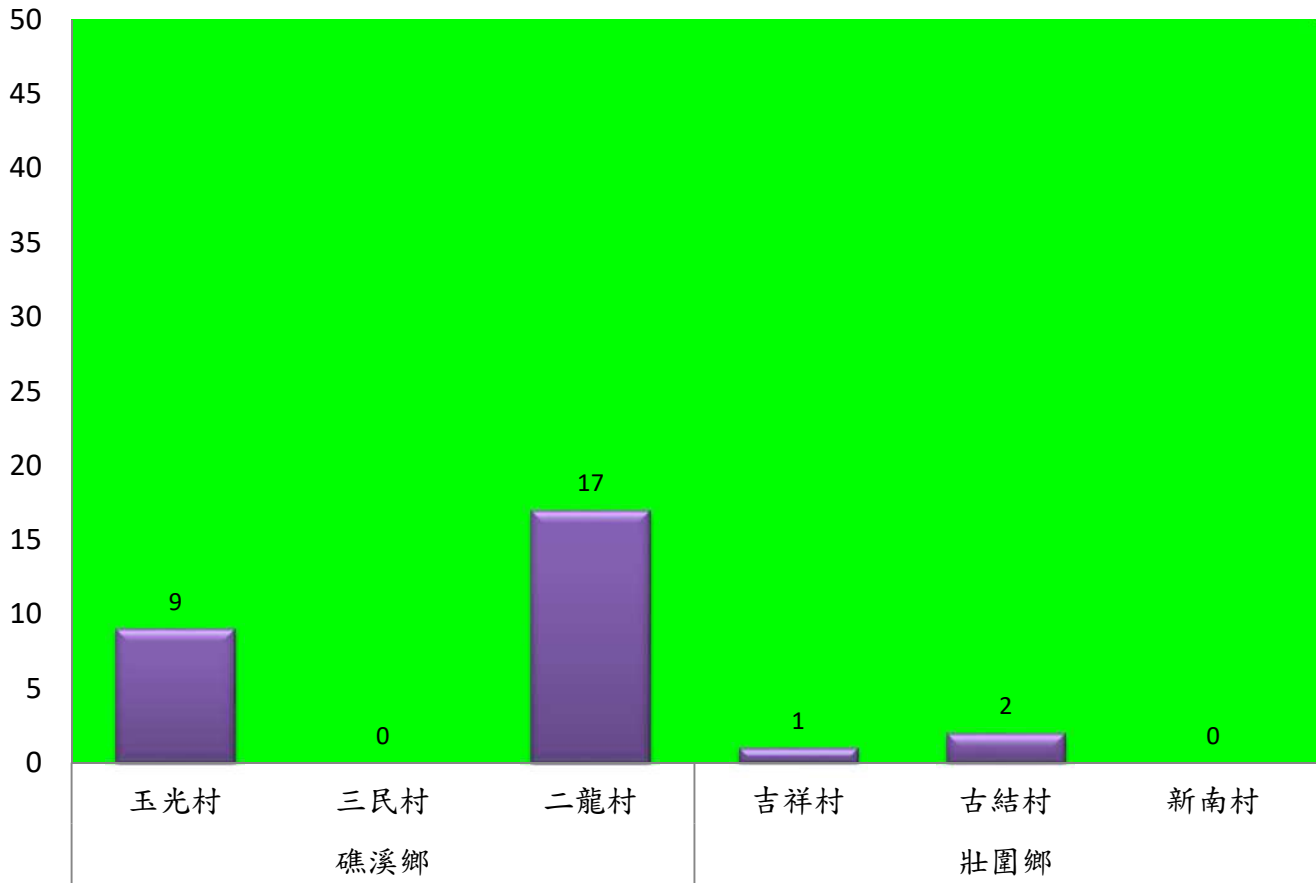

成蟲數燈號表示：
 綠燈→小於65隻；防治良好
 藍燈→65-256隻；預警
 黃燈→257-1024隻；警戒
 紅燈→1025隻以上；啟動防治

宜蘭縣 動植物防疫所

Animal and Plant Disease Control Center Yilan County

109年2月上旬瓜實蠅本所監測平均隻數

瓜實蠅	礁溪鄉			壯圍鄉		
	玉光村	三民村	二龍村	吉祥村	古結村	新南村
2月上旬	9	0	17	1	2	0

成蟲數燈號表示：

- 綠燈→小於65隻；防治良好
- 藍燈→65-256隻；預警
- 黃燈→257-1024隻；警戒
- 紅燈→1025隻以上；啟動防治

109年2月上旬瓜實蠅農會監測平均隻數

瓜實蠅	礁溪鄉農會					壯圍鄉農會				蘇澳地區農會		
	玉田村	玉石村	六結村	玉光村	二龍村	吉祥路二段	吉結路	新南路	美福路	朝陽里海岸路	農會後方	南澳南路
2月上旬	3	2	2	2	7	4	3	5	2	9	9	8