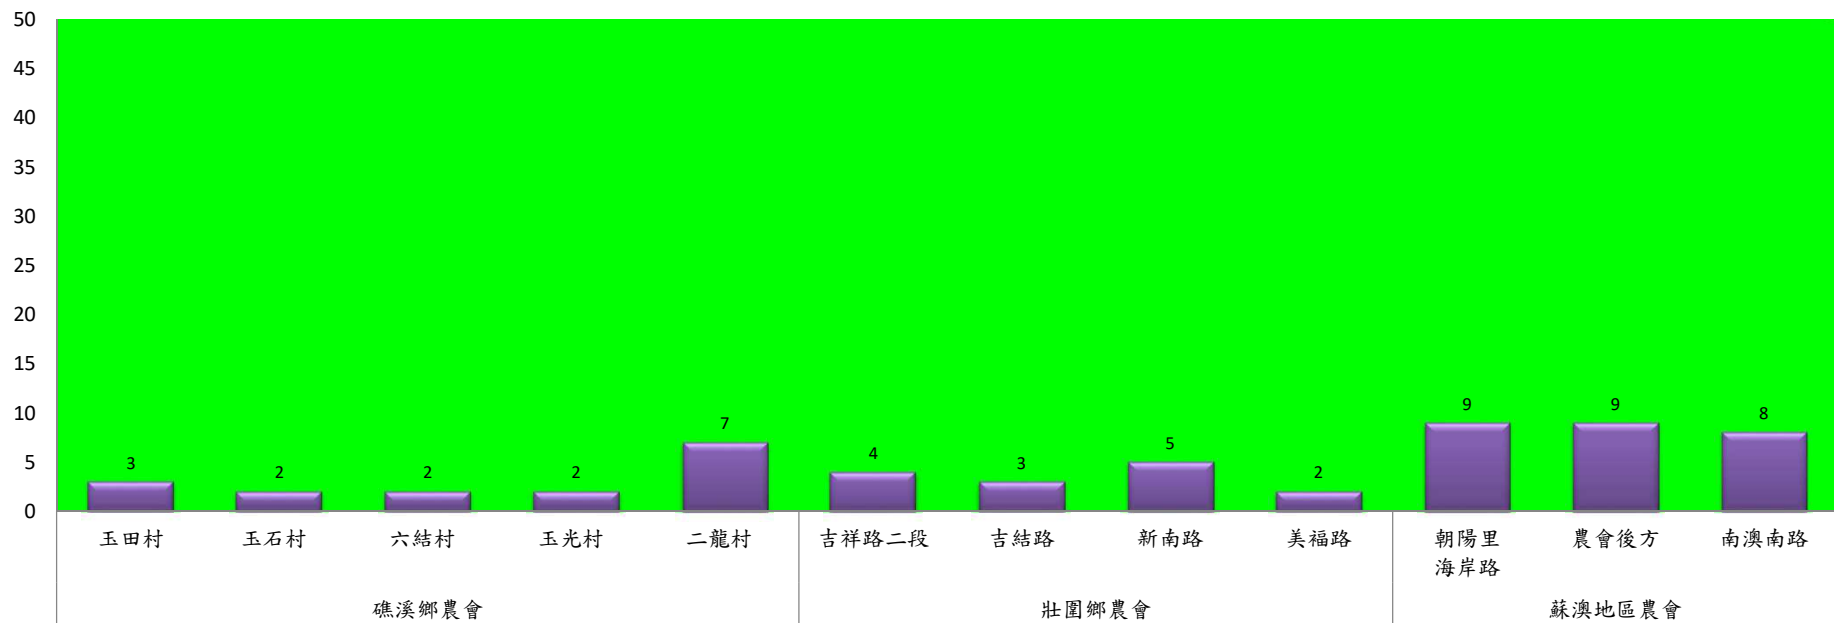

成蟲數燈號表示：
 綠燈→小於65隻；防治良好
 藍燈→65-256隻；預警
 黃燈→257-1024隻；警戒
 紅燈→1025隻以上；啟動防治

宜蘭縣 動植物防疫所

Animal and Plant Disease Control Center Yilan County

109年2月上旬瓜實蠅本所監測平均隻數

瓜實蠅	礁溪鄉			壯圍鄉		
	玉光村	三民村	二龍村	吉祥村	古結村	新南村
2月上旬	9	0	17	1	2	0

成蟲數燈號表示：

- 綠燈→小於65隻；防治良好
- 藍燈→65-256隻；預警
- 黃燈→257-1024隻；警戒
- 紅燈→1025隻以上；啟動防治

109年2月上旬瓜實蠅農會監測平均隻數

瓜實蠅	礁溪鄉農會					壯圍鄉農會				蘇澳地區農會		
	玉田村	玉石村	六結村	玉光村	二龍村	吉祥路二段	吉結路	新南路	美福路	朝陽里海岸路	農會後方	南澳南路
2月上旬	3	2	2	2	7	4	3	5	2	9	9	8