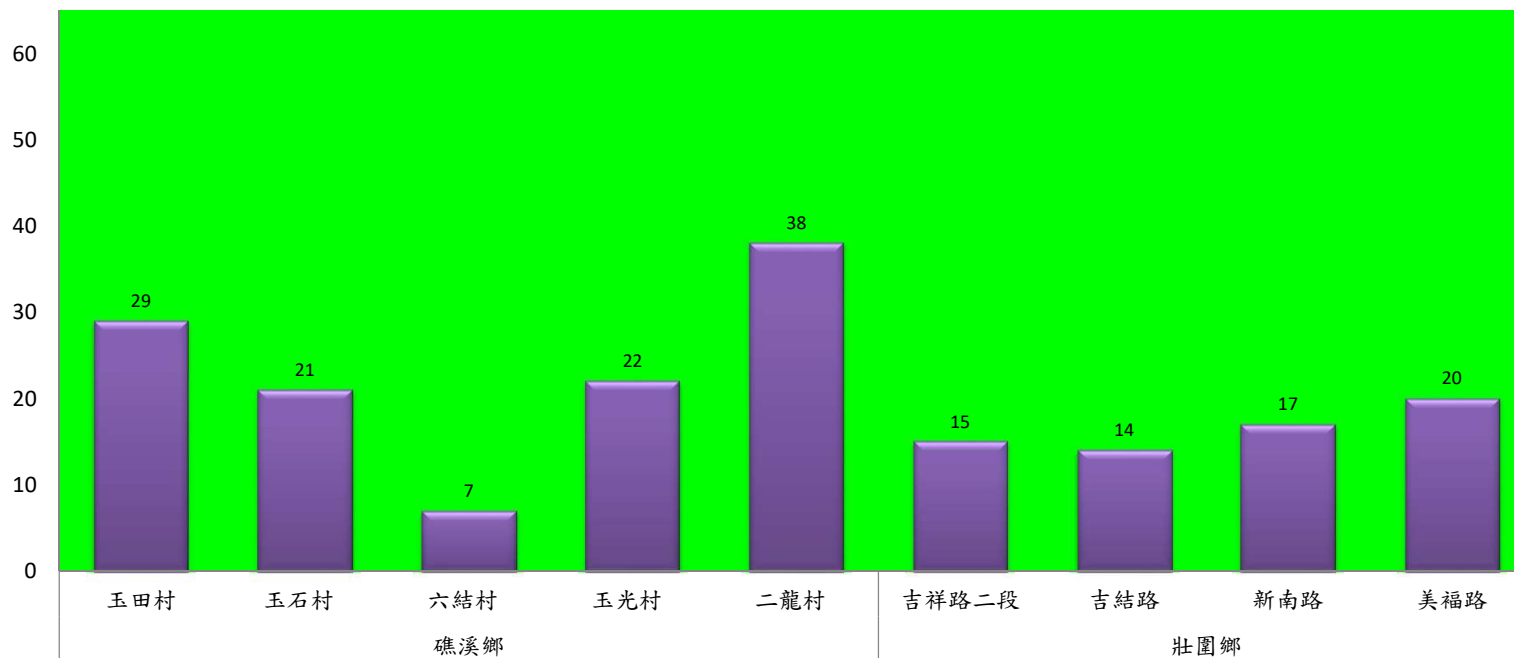

成蟲數燈號表示：

- 綠燈→小於65隻；防治良好
- 藍燈→65-256隻；預警
- 黃燈→257-1024隻；警戒
- 紅燈→1025隻以上；啟動防治

宜蘭縣 動植物防疫所

Animal and Plant Disease Control Center Yilan County

109年9月中旬果實蠅農會監測平均隻數

果實蠅	員山鄉農會			羅東農會		冬山鄉農會					礁溪鄉農會			頭城鎮農會
	枕山區	同樂區	大湖區	純精路1段	羅莊街	大進村 大進11路	得安村	太和村	中山村 銀山果園	進利路 淋漓坑	砲崙A	砲崙B	砲崙C	二成里
9月中旬	38	742	36	115	319	25	29	18	21	31	72	105	18	90

成蟲數密度表示：
 綠燈→小於65隻：防治良好
 藍燈→65-256隻：預警
 黃燈→257-1024隻：警戒
 紅燈→1025隻以上：啟動防治

宜蘭縣 動植物防疫所

Animal and Plant Disease Control Center Yilan County

109年9月中旬瓜實蠅本所監測平均隻數

瓜實蠅	礁溪鄉			壯圍鄉		
	玉光村	三民村	二龍村	吉祥村	古結村	新南村
9月中旬	0	13	12	0	25	8

成蟲數燈號表示：

	綠燈→小於65隻；防治良好
	藍燈→65-256隻；預警
	黃燈→257-1024隻；警戒
	紅燈→1025隻以上；啟動防治

109年9月中旬瓜實蠅農會監測平均隻數

瓜實蠅	礁溪鄉					壯圍鄉			
	玉田村	玉石村	六結村	玉光村	二龍村	吉祥路二段	吉結路	新南路	美福路
9月中旬	29	21	7	22	38	15	14	17	20

成蟲數燈號表示：

宜蘭縣 動植物防疫所

Animal and Plant Disease Control Center Yilan County