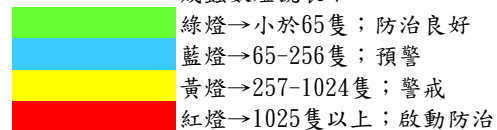

成蟲數燈號表示：

	綠燈→小於65隻；防治良好
	藍燈→65-256隻；預警
	黃燈→257-1024隻；警戒
	紅燈→1025隻以上；啟動防治

109年9月中旬瓜實蠅農會監測平均隻數

瓜實蠅	礁溪鄉					壯圍鄉			
	玉田村	玉石村	六結村	玉光村	二龍村	吉祥路二段	吉結路	新南路	美福路
9月中旬	29	21	7	22	38	15	14	17	20

成蟲數燈號表示：

宜蘭縣 動植物防疫所

Animal and Plant Disease Control Center Yilan County