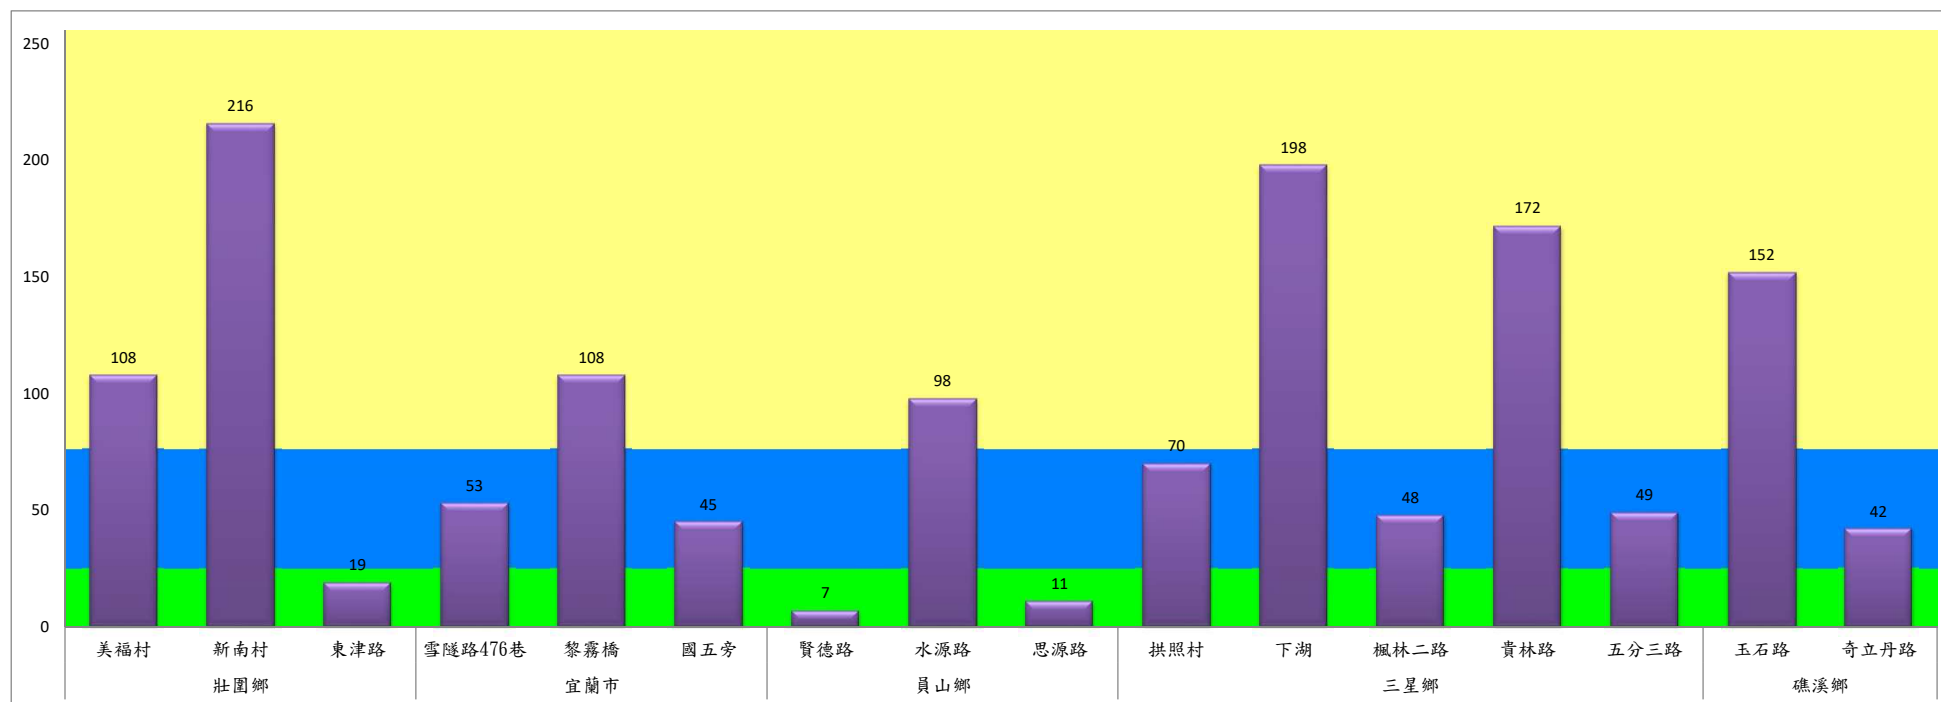

成蟲數密度表示：
 綠燈→小於65隻：防治良好
 藍燈→65-256隻：預警
 黃燈→257-1024隻：警戒
 紅燈→1025隻以上：啟動防治

宜蘭縣 動植物防疫所

Animal and Plant Disease Control Center Yilan County

109年9月中旬瓜實蠅本所監測平均隻數

瓜實蠅	礁溪鄉			壯圍鄉		
	玉光村	三民村	二龍村	吉祥村	古結村	新南村
9月中旬	0	13	12	0	25	8

成蟲數燈號表示：

	綠燈→小於65隻；防治良好
	藍燈→65-256隻；預警
	黃燈→257-1024隻；警戒
	紅燈→1025隻以上；啟動防治

109年9月中旬瓜實蠅農會監測平均隻數

瓜實蠅	礁溪鄉					壯圍鄉			
	玉田村	玉石村	六結村	玉光村	二龍村	吉祥路二段	吉結路	新南路	美福路
9月中旬	29	21	7	22	38	15	14	17	20

成蟲數燈號表示：

宜蘭縣 動植物防疫所

Animal and Plant Disease Control Center Yilan County

109年9月中旬斜紋夜蛾本所監測平均隻數

斜紋夜蛾	壯圍鄉			宜蘭市			員山鄉			三星鄉					礁溪鄉	
	美福村	新南村	東津路	雪隧路476巷	黎霧橋	國五旁	賢德路	水源路	思源路	拱照村	下湖	楓林二路	貴林路	五分三路	玉石路	奇立丹路
9月中旬	108	216	19	53	108	45	7	98	11	70	198	48	172	49	152	42

成蟲數燈號表示：

- 綠燈→小於25隻；防治良好
- 藍燈→26-76隻；預警
- 黃燈→77-256隻；警戒
- 紅燈→257隻以上；啟動防治

109年9月中旬斜紋夜蛾農會監測平均隻數

斜紋夜蛾	壯圍鄉農會				員山鄉農會	
	吉祥路二段	古結路	新南路	新南溪床	雙連埤	蔬產班
9月中旬	33	38	40	34	105	105

成蟲數燈號表示：

- 綠燈→小於25隻；防治良好
- 藍燈→26-76隻；預警
- 黃燈→77-256隻；警戒
- 紅燈→257隻以上；啟動防治

109年9月中旬甜菜夜蛾本所監測平均隻數

甜菜夜蛾	壯圍鄉			宜蘭市			員山鄉			三星鄉				
	美福村	新南村	東津路	雪隧路476巷	黎霧橋	國五旁	賢德路	水源路	思源路	拱照村	下湖	楓林二路	貴林路	五分三路
9月中旬	92	5	11	8	18	30	1	7	6	5	20	10	12	0