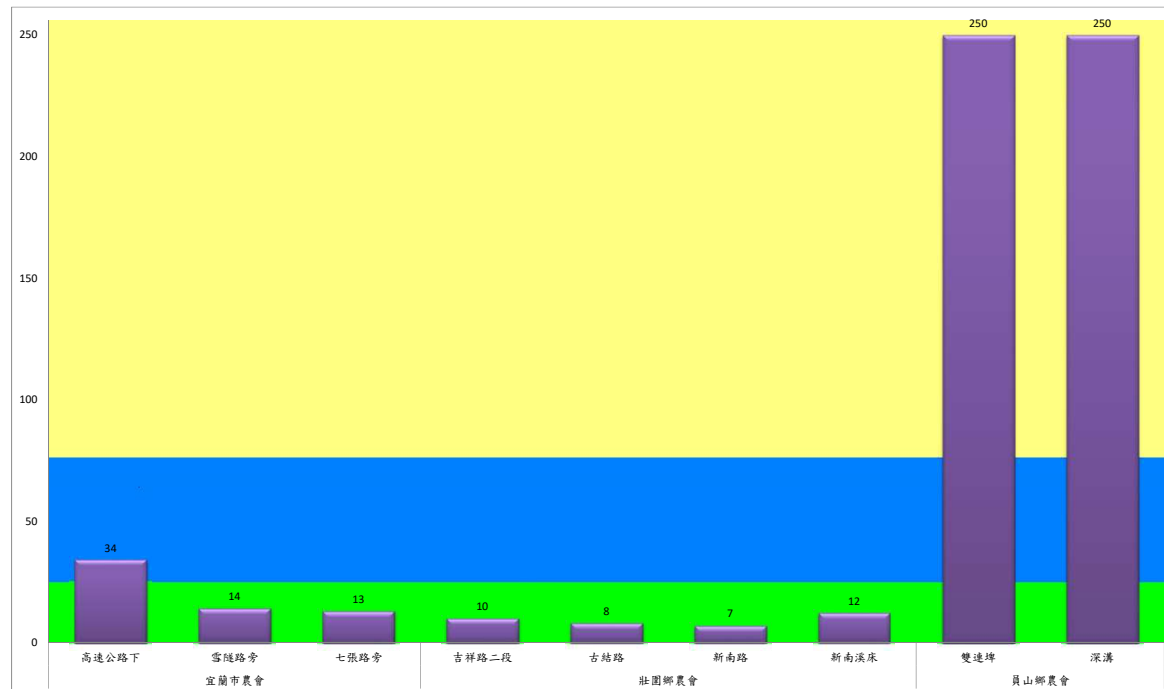

109年9月中旬斜紋夜蛾本所監測平均隻數

斜紋夜蛾	壯圍鄉			宜蘭市			員山鄉			三星鄉					礁溪鄉	
	美福村	新南村	東津路	雪隧路476巷	黎霧橋	國五旁	賢德路	水源路	思源路	拱照村	下湖	楓林二路	貴林路	五分三路	玉石路	奇立丹路
9月中旬	108	216	19	53	108	45	7	98	11	70	198	48	172	49	152	42

成蟲數燈號表示：

- 綠燈→小於25隻；防治良好
- 藍燈→26-76隻；預警
- 黃燈→77-256隻；警戒
- 紅燈→257隻以上；啟動防治

109年9月中旬斜紋夜蛾農會監測平均隻數

斜紋夜蛾	壯圍鄉農會				員山鄉農會	
	吉祥路二段	古結路	新南路	新南溪床	雙連埤	蔬產班
9月中旬	33	38	40	34	105	105

成蟲數燈號表示：

- 綠燈→小於25隻；防治良好
- 藍燈→26-76隻；預警
- 黃燈→77-256隻；警戒
- 紅燈→257隻以上；啟動防治

109年9月中旬甜菜夜蛾本所監測平均隻數

甜菜夜蛾	壯圍鄉			宜蘭市			員山鄉			三星鄉				
	美福村	新南村	東津路	雪隧路476巷	黎霧橋	國五旁	賢德路	水源路	思源路	拱照村	下湖	楓林二路	貴林路	五分三路
9月中旬	92	5	11	8	18	30	1	7	6	5	20	10	12	0

成蟲數燈號表示：

- 綠燈→小於25隻；防治良好
- 藍燈→26-76隻；預警
- 黃燈→77-256隻；警戒
- 紅燈→257隻以上；啟動防治

109年9月中旬甜菜夜蛾農會監測平均隻數

甜菜夜蛾	宜蘭市農會			壯圍鄉農會				員山鄉農會	
	高速公路下	雪隧路旁	七張路旁	吉祥路二段	古結路	新南路	新南溪床	雙連埤	深溝
9月中旬	34	14	13	10	8	7	12	250	250

成蟲數控號表示：
 綠燈→小於25隻；防治良好
 藍燈→25-76隻；預警
 黃燈→77-256隻；警戒
 紅燈→257隻以上；啟動防治