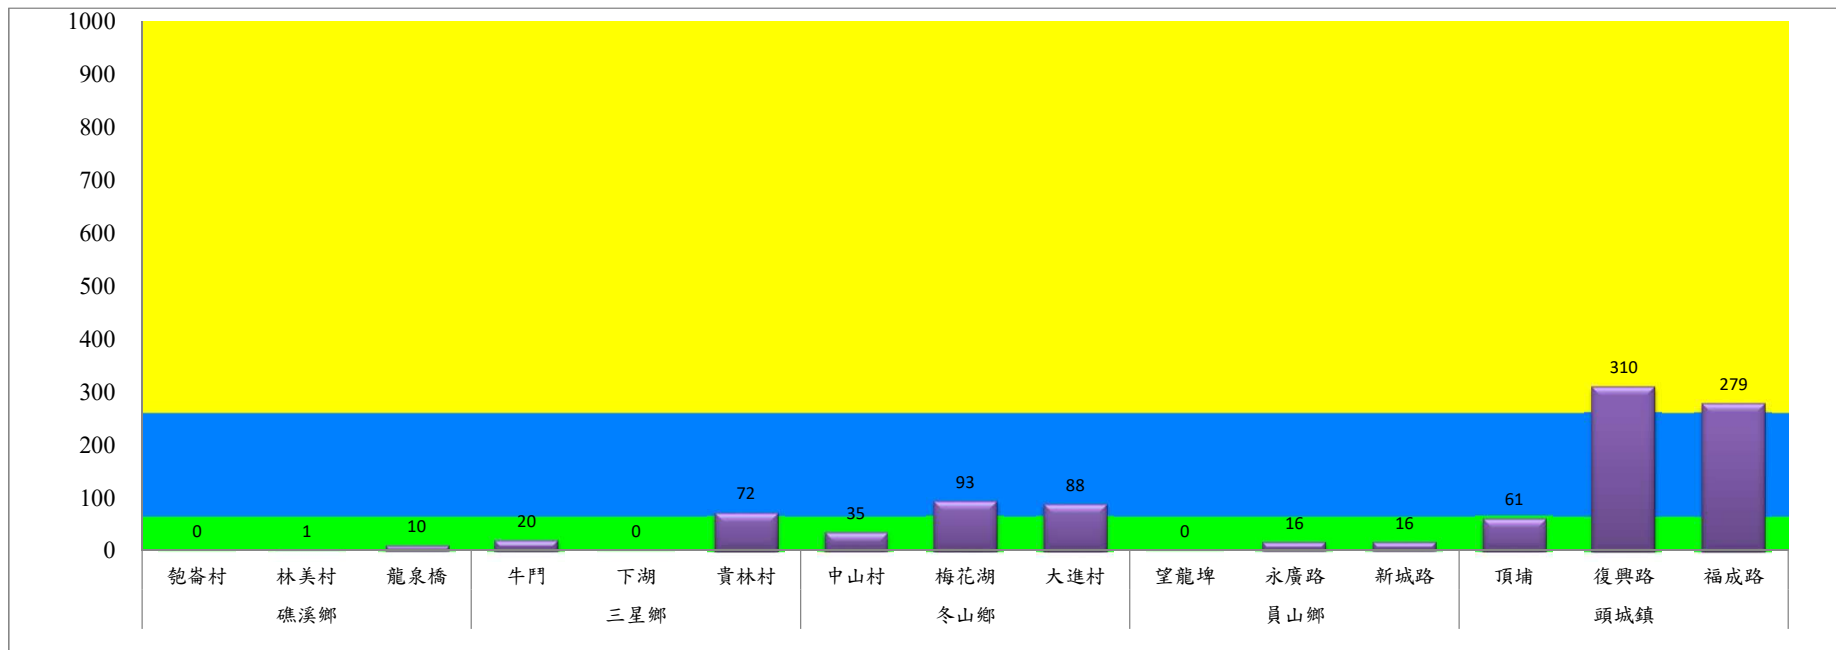

宜蘭縣 動植物防疫所

Animal and Plant Disease Control Center Yilan County

109年9月中旬果實蠅本所監測平均隻數

果實蠅	礁溪鄉			三星鄉			冬山鄉			員山鄉			頭城鎮		
	匏崙村	林美村	龍泉橋	牛鬥	下湖	貴林村	中山村	梅花湖	大進村	望龍埤	永廣路	新城路	頂埔	復興路	福成路
9月中旬	0	1	10	20	0	72	35	93	88	0	16	16	61	310	279

成蟲數燈號表示：

- 綠燈→小於65隻；防治良好
- 藍燈→65-256隻；預警
- 黃燈→257-1024隻；警戒
- 紅燈→1025隻以上；啟動防治

宜蘭縣 動植物防疫所

Animal and Plant Disease Control Center Yilan County

109年9月中旬果實蠅農會監測平均隻數

果實蠅	員山鄉農會			羅東農會		冬山鄉農會					礁溪鄉農會			頭城鎮農會
	枕山區	同樂區	大湖區	純精路1段	羅莊街	大進村 大進11路	得安村	太和村	中山村 銀山果園	進利路 淋漓坑	砲崙A	砲崙B	砲崙C	二成里
9月中旬	38	742	36	115	319	25	29	18	21	31	72	105	18	90

成蟲數密度表示：
 綠燈→小於65隻：防治良好
 藍燈→65-256隻：預警
 黃燈→257-1024隻：警戒
 紅燈→1025隻以上：啟動防治

宜蘭縣 動植物防疫所

Animal and Plant Disease Control Center Yilan County

109年9月中旬瓜實蠅本所監測平均隻數

瓜實蠅	礁溪鄉			壯圍鄉		
	玉光村	三民村	二龍村	吉祥村	古結村	新南村
9月中旬	0	13	12	0	25	8