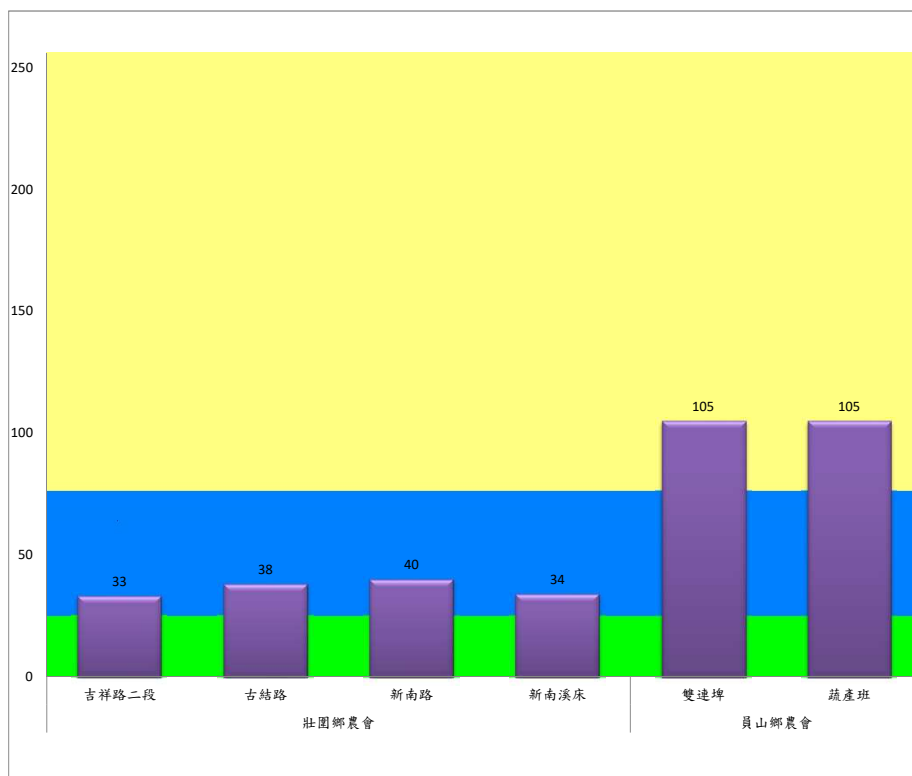

成蟲數燈號表示：

	綠燈→小於65隻；防治良好
	藍燈→65-256隻；預警
	黃燈→257-1024隻；警戒
	紅燈→1025隻以上；啟動防治

109年9月中旬瓜實蠅農會監測平均隻數

瓜實蠅	礁溪鄉					壯圍鄉			
	玉田村	玉石村	六結村	玉光村	二龍村	吉祥路二段	吉結路	新南路	美福路
9月中旬	29	21	7	22	38	15	14	17	20

成蟲數燈號表示：

宜蘭縣 動植物防疫所

Animal and Plant Disease Control Center Yilan County

109年9月中旬斜紋夜蛾本所監測平均隻數

斜紋夜蛾	壯圍鄉			宜蘭市			員山鄉			三星鄉					礁溪鄉	
	美福村	新南村	東津路	雪隧路476巷	黎霧橋	國五旁	賢德路	水源路	思源路	拱照村	下湖	楓林二路	貴林路	五分三路	玉石路	奇立丹路
9月中旬	108	216	19	53	108	45	7	98	11	70	198	48	172	49	152	42

成蟲數燈號表示：

- 綠燈→小於25隻；防治良好
- 藍燈→26-76隻；預警
- 黃燈→77-256隻；警戒
- 紅燈→257隻以上；啟動防治

109年9月中旬斜紋夜蛾農會監測平均隻數

斜紋夜蛾	壯圍鄉農會				員山鄉農會	
	吉祥路二段	古結路	新南路	新南溪床	雙連埤	蔬產班
9月中旬	33	38	40	34	105	105

成蟲數燈號表示：

- 綠燈→小於25隻；防治良好
- 藍燈→26-76隻；預警
- 黃燈→77-256隻；警戒
- 紅燈→257隻以上；啟動防治

109年9月中旬甜菜夜蛾本所監測平均隻數

甜菜夜蛾	壯圍鄉			宜蘭市			員山鄉			三星鄉				
	美福村	新南村	東津路	雪隧路476巷	黎霧橋	國五旁	賢德路	水源路	思源路	拱照村	下湖	楓林二路	貴林路	五分三路
9月中旬	92	5	11	8	18	30	1	7	6	5	20	10	12	0

成蟲數燈號表示：

- 綠燈→小於25隻；防治良好
- 藍燈→26-76隻；預警
- 黃燈→77-256隻；警戒
- 紅燈→257隻以上；啟動防治

109年9月中旬甜菜夜蛾農會監測平均隻數

甜菜夜蛾	宜蘭市農會			壯圍鄉農會				員山鄉農會	
	高速公路下	雪隧路旁	七張路旁	吉祥路二段	古結路	新南路	新南溪床	雙連埤	深溝
9月中旬	34	14	13	10	8	7	12	250	250

成蟲數控號表示：
 綠燈→小於25隻；防治良好
 藍燈→25-76隻；預警
 黃燈→77-256隻；警戒
 紅燈→257隻以上；啟動防治