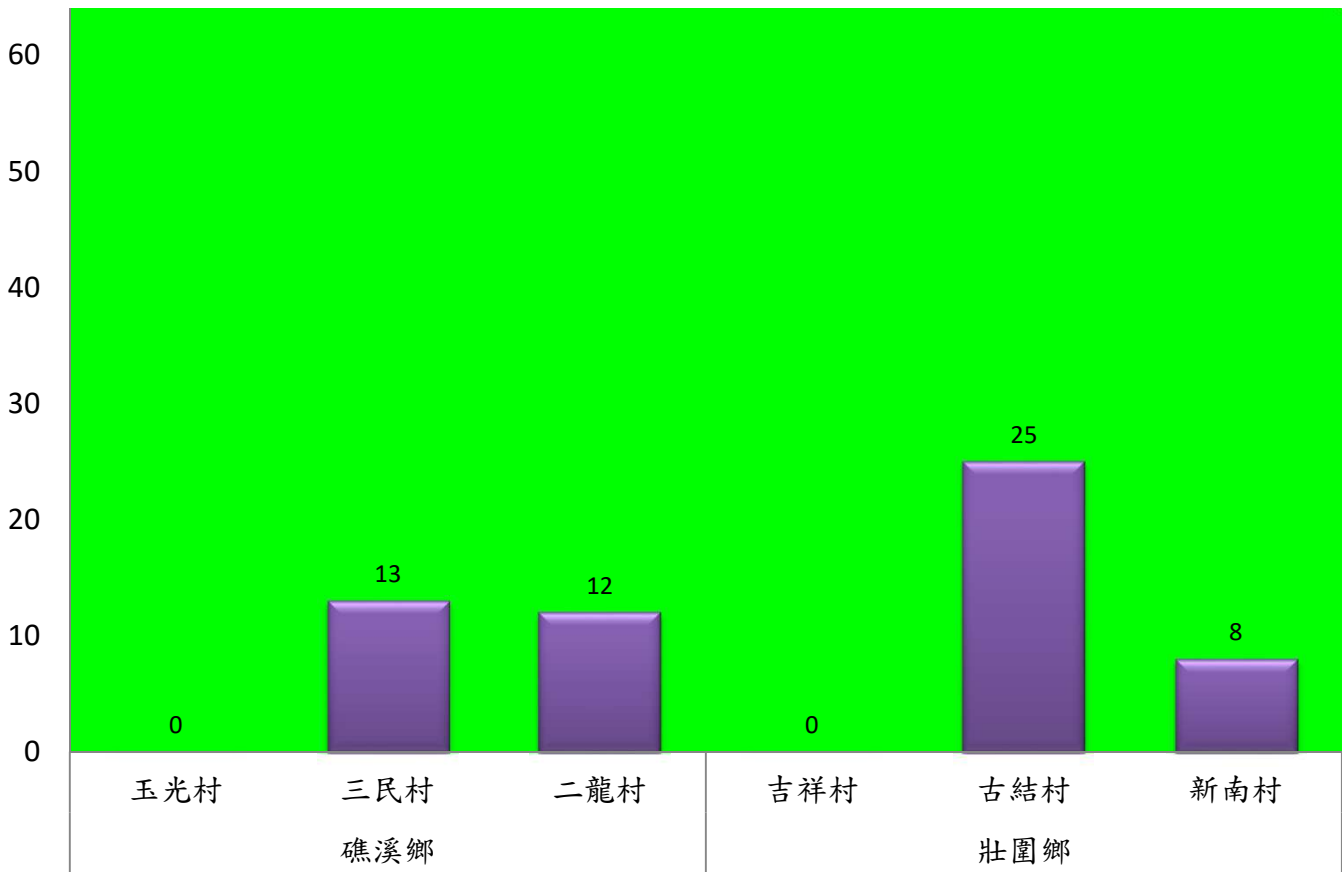

成蟲數燈號表示：

- 綠燈→小於65隻；防治良好
- 藍燈→65-256隻；預警
- 黃燈→257-1024隻；警戒
- 紅燈→1025隻以上；啟動防治

宜蘭縣 動植物防疫所

Animal and Plant Disease Control Center Yilan County

109年9月中旬果實蠅農會監測平均隻數

果實蠅	員山鄉農會			羅東農會		冬山鄉農會					礁溪鄉農會			頭城鎮農會
	枕山區	同樂區	大湖區	純精路1段	羅莊街	大進村 大進11路	得安村	太和村	中山村 銀山果園	進利路 淋漓坑	砲崙A	砲崙B	砲崙C	二成里
9月中旬	38	742	36	115	319	25	29	18	21	31	72	105	18	90

成蟲數密度表示：
 綠燈→小於65隻：防治良好
 藍燈→65-256隻：預警
 黃燈→257-1024隻：警戒
 紅燈→1025隻以上：啟動防治

宜蘭縣 動植物防疫所

Animal and Plant Disease Control Center Yilan County

109年9月中旬瓜實蠅本所監測平均隻數

瓜實蠅	礁溪鄉			壯圍鄉		
	玉光村	三民村	二龍村	吉祥村	古結村	新南村
9月中旬	0	13	12	0	25	8

成蟲數燈號表示：

	綠燈→小於65隻；防治良好
	藍燈→65-256隻；預警
	黃燈→257-1024隻；警戒
	紅燈→1025隻以上；啟動防治

109年9月中旬瓜實蠅農會監測平均隻數

瓜實蠅	礁溪鄉					壯圍鄉			
	玉田村	玉石村	六結村	玉光村	二龍村	吉祥路二段	吉結路	新南路	美福路
9月中旬	29	21	7	22	38	15	14	17	20

成蟲數燈號表示：

宜蘭縣 動植物防疫所

Animal and Plant Disease Control Center Yilan County