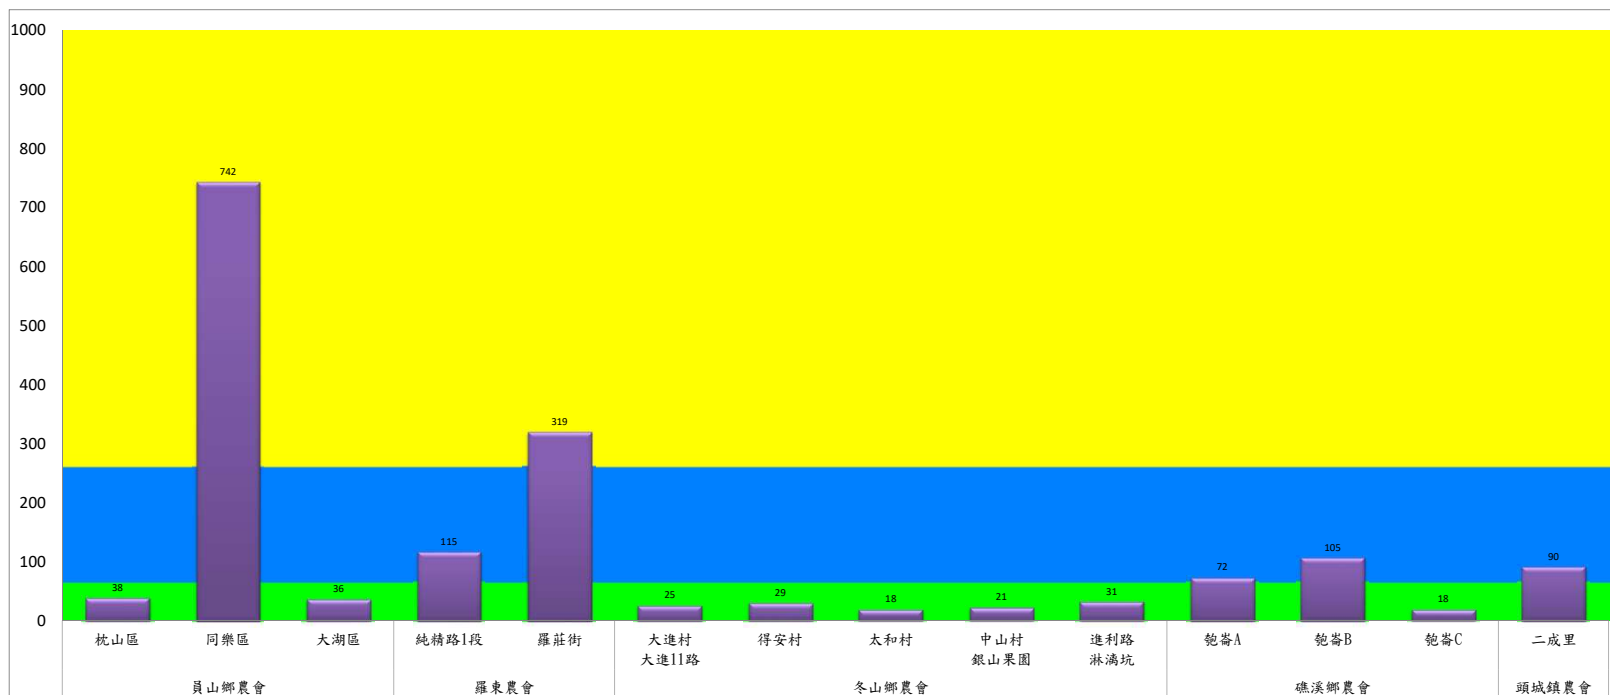

宜蘭縣 動植物防疫所

Animal and Plant Disease Control Center Yilan County

109年9月中旬果實蠅本所監測平均隻數

果實蠅	礁溪鄉			三星鄉			冬山鄉			員山鄉			頭城鎮		
	匏崙村	林美村	龍泉橋	牛鬥	下湖	貴林村	中山村	梅花湖	大進村	望龍埤	永廣路	新城路	頂埔	復興路	福成路
9月中旬	0	1	10	20	0	72	35	93	88	0	16	16	61	310	279

成蟲數燈號表示：

- 綠燈→小於65隻；防治良好
- 藍燈→65-256隻；預警
- 黃燈→257-1024隻；警戒
- 紅燈→1025隻以上；啟動防治

宜蘭縣 動植物防疫所

Animal and Plant Disease Control Center Yilan County

109年9月中旬果實蠅農會監測平均隻數

果實蠅	員山鄉農會			羅東農會		冬山鄉農會					礁溪鄉農會			頭城鎮農會
	枕山區	同樂區	大湖區	純精路1段	羅莊街	大進村 大進11路	得安村	太和村	中山村 銀山果園	進利路 淋漓坑	砲崙A	砲崙B	砲崙C	二成里
9月中旬	38	742	36	115	319	25	29	18	21	31	72	105	18	90

成蟲數密度表示：
 綠燈→小於65隻：防治良好
 藍燈→65-256隻：預警
 黃燈→257-1024隻：警戒
 紅燈→1025隻以上：啟動防治

宜蘭縣 動植物防疫所

Animal and Plant Disease Control Center Yilan County

109年9月中旬瓜實蠅本所監測平均隻數

瓜實蠅	礁溪鄉			壯圍鄉		
	玉光村	三民村	二龍村	吉祥村	古結村	新南村
9月中旬	0	13	12	0	25	8

109年9月中旬斜紋夜蛾本所監測平均隻數

斜紋夜蛾	壯圍鄉			宜蘭市			員山鄉			三星鄉					礁溪鄉	
	美福村	新南村	東津路	雪隧路476巷	黎霧橋	國五旁	賢德路	水源路	思源路	拱照村	下湖	楓林二路	貴林路	五分三路	玉石路	奇立丹路
9月中旬	108	216	19	53	108	45	7	98	11	70	198	48	172	49	152	42

成蟲數燈號表示：

- 綠燈→小於25隻；防治良好
- 藍燈→26-76隻；預警
- 黃燈→77-256隻；警戒
- 紅燈→257隻以上；啟動防治