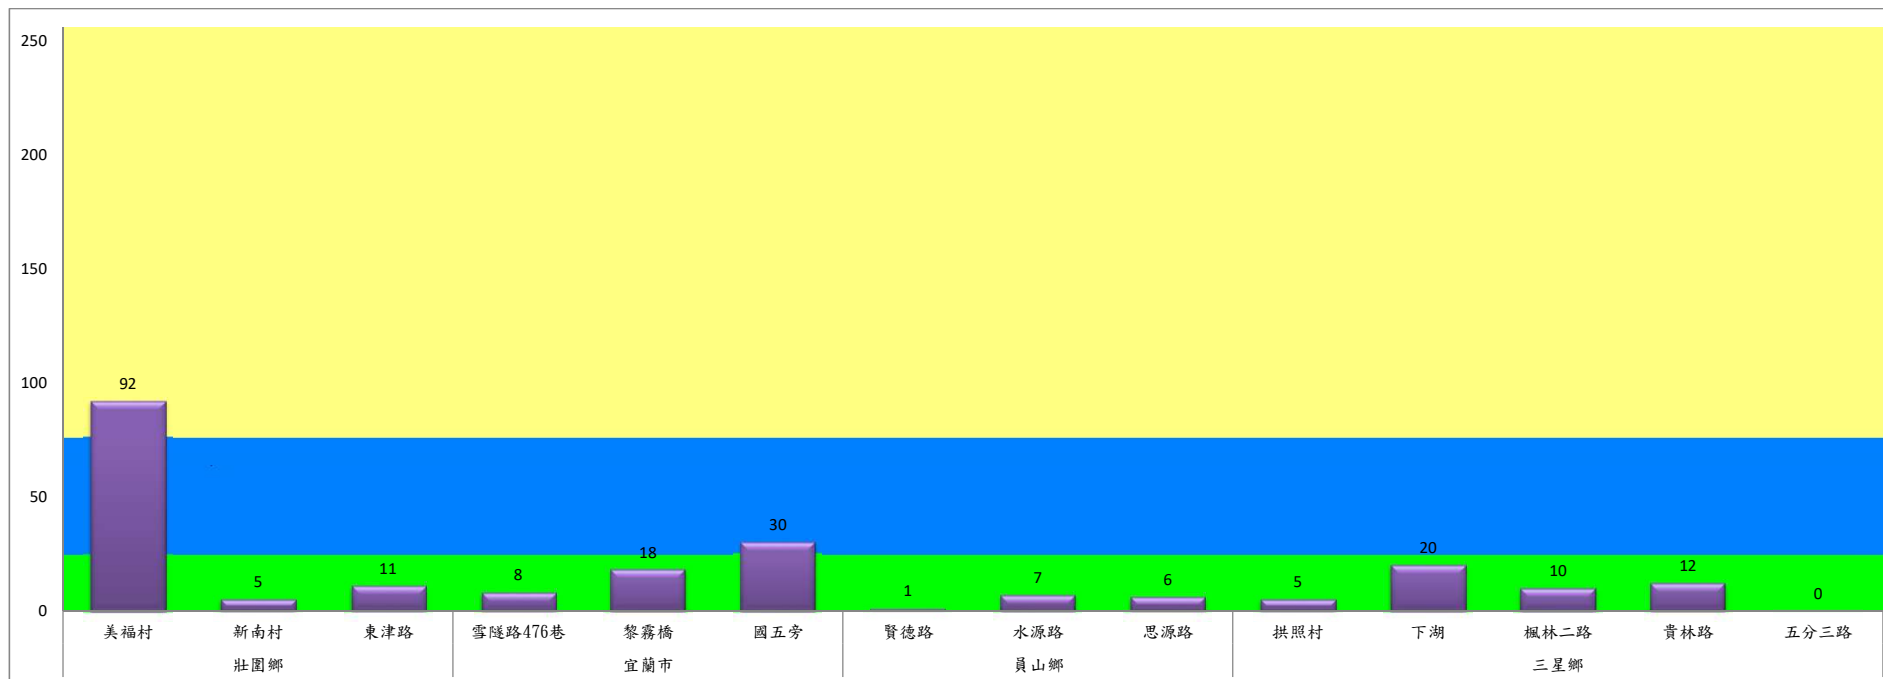

109年9月中旬斜紋夜蛾本所監測平均隻數

斜紋夜蛾	壯圍鄉			宜蘭市			員山鄉			三星鄉					礁溪鄉	
	美福村	新南村	東津路	雪隧路476巷	黎霧橋	國五旁	賢德路	水源路	思源路	拱照村	下湖	楓林二路	貴林路	五分三路	玉石路	奇立丹路
9月中旬	108	216	19	53	108	45	7	98	11	70	198	48	172	49	152	42

成蟲數燈號表示：

- 綠燈→小於25隻；防治良好
- 藍燈→26-76隻；預警
- 黃燈→77-256隻；警戒
- 紅燈→257隻以上；啟動防治

109年9月中旬斜紋夜蛾農會監測平均隻數

斜紋夜蛾	壯圍鄉農會				員山鄉農會	
	吉祥路二段	古結路	新南路	新南溪床	雙連埤	蔬產班
9月中旬	33	38	40	34	105	105

成蟲數燈號表示：

- 綠燈→小於25隻；防治良好
- 藍燈→26-76隻；預警
- 黃燈→77-256隻；警戒
- 紅燈→257隻以上；啟動防治

109年9月中旬甜菜夜蛾本所監測平均隻數

甜菜夜蛾	壯圍鄉			宜蘭市			員山鄉			三星鄉				
	美福村	新南村	東津路	雪隧路476巷	黎霧橋	國五旁	賢德路	水源路	思源路	拱照村	下湖	楓林二路	貴林路	五分三路
9月中旬	92	5	11	8	18	30	1	7	6	5	20	10	12	0

成蟲數燈號表示：

- 綠燈→小於25隻；防治良好
- 藍燈→26-76隻；預警
- 黃燈→77-256隻；警戒
- 紅燈→257隻以上；啟動防治

109年9月中旬甜菜夜蛾農會監測平均隻數

甜菜夜蛾	宜蘭市農會			壯圍鄉農會				員山鄉農會	
	高速公路下	雪隧路旁	七張路旁	吉祥路二段	古結路	新南路	新南溪床	雙連埤	深溝
9月中旬	34	14	13	10	8	7	12	250	250

成蟲數控號表示：
 綠燈→小於25隻；防治良好
 藍燈→25-76隻；預警
 黃燈→77-256隻；警戒
 紅燈→257隻以上；啟動防治