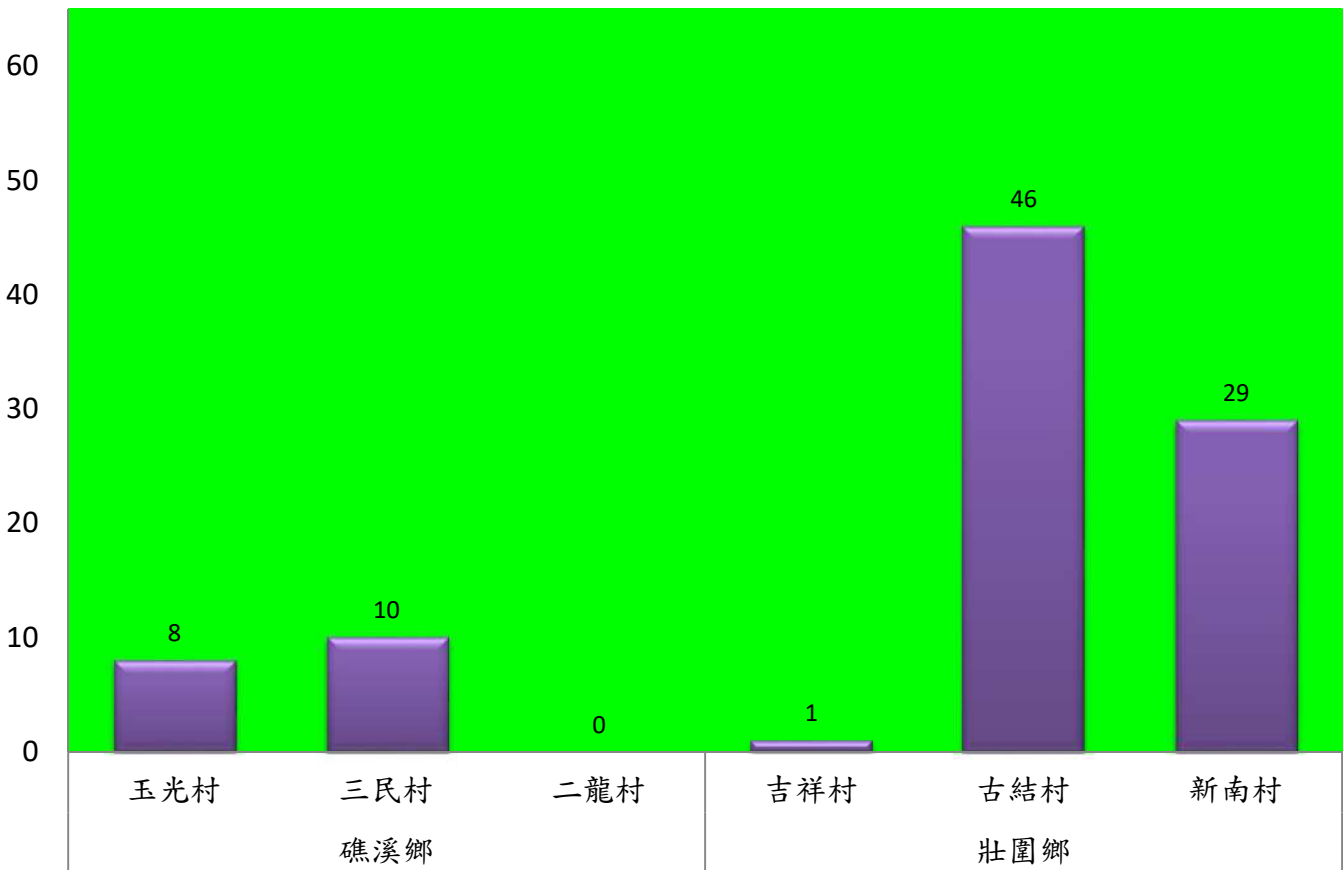

宜蘭縣 動植物防疫所

Animal and Plant Disease Control Center Yilan County

109年9月上旬瓜實蠅本所監測平均隻數

瓜實蠅	礁溪鄉			壯圍鄉		
	玉光村	三民村	二龍村	吉祥村	古結村	新南村
9月上旬	8	10	0	1	46	29

成蟲數燈號表示：

綠燈	→ 小於65隻；防治良好
藍燈	→ 65-256隻；預警
黃燈	→ 257-1024隻；警戒
紅燈	→ 1025隻以上；啟動防治