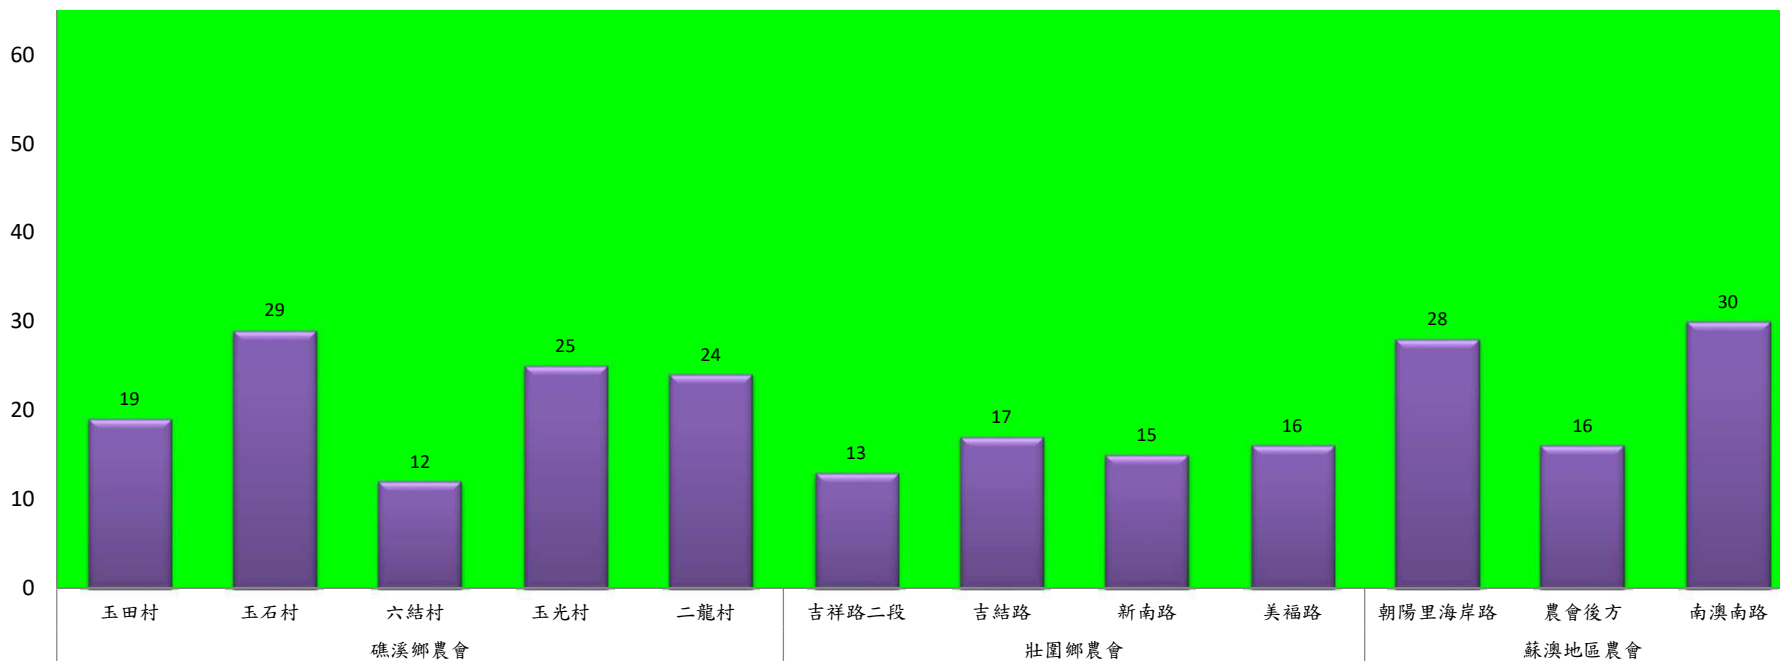

## 109年9月上旬瓜實蠅本所監測平均隻數

瓜實蠅	礁溪鄉			壯圍鄉		
	玉光村	三民村	二龍村	吉祥村	古結村	新南村
9月上旬	8	10	0	1	46	29

成蟲數燈號表示：

綠燈	→ 小於65隻；防治良好
藍燈	→ 65-256隻；預警
黃燈	→ 257-1024隻；警戒
紅燈	→ 1025隻以上；啟動防治

109年9月上旬瓜實蠅農會監測平均隻數

瓜實蠅	礁溪鄉農會					壯圍鄉農會				蘇澳地區農會		
	玉田村	玉石村	六結村	玉光村	二龍村	吉祥路二段	吉結路	新南路	美福路	朝陽里海	農會後方	南澳南路
9月上旬	19	29	12	25	24	13	17	15	16	28	16	30

成蟲數燈號表示：