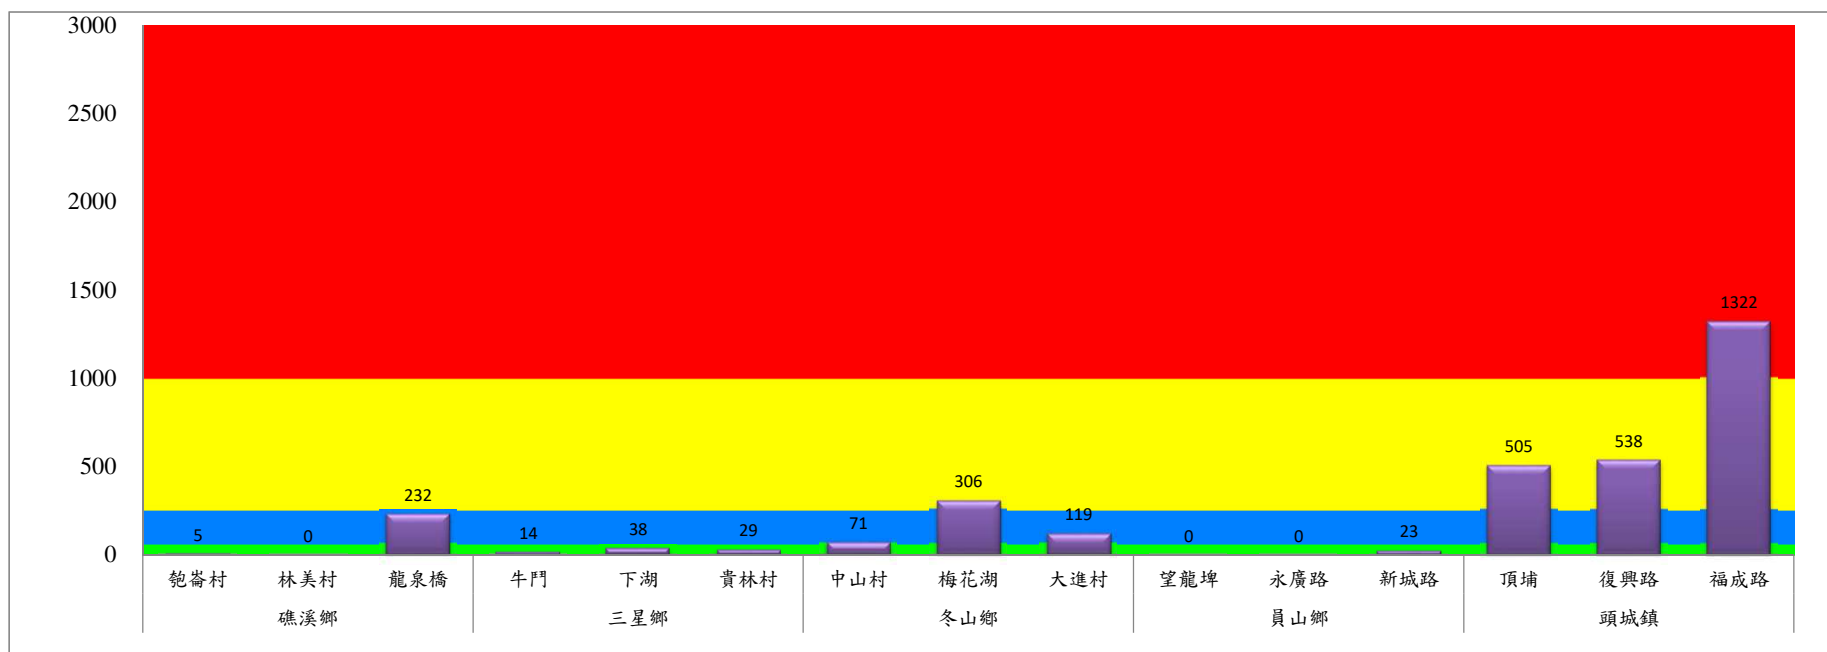

# 宜蘭縣 動植物防疫所

Animal and Plant Disease Control Center Yilan County

### 109年9月上旬果實蠅本所監測平均隻數

果實蠅	礁溪鄉			三星鄉			冬山鄉			員山鄉			頭城鎮		
	匏崙村	林美村	龍泉橋	牛門	下湖	貴林村	中山村	梅花湖	大進村	望龍埤	永廣路	新城路	頂埔	復興路	福成路
9月上旬	5	0	232	14	38	29	71	306	119	0	0	23	505	538	1322

成蟲數燈號表示：

- 綠燈→小於65隻；防治良好
- 藍燈→65-256隻；預警
- 黃燈→257-1024隻；警戒
- 紅燈→1025隻以上；啟動防治

# 宜蘭縣 動植物防疫所

Animal and Plant Disease Control Center Yilan County

109年9月上旬果實蠅農會監測平均隻數

果實蠅	員山鄉農會			羅東鎮農會		冬山鄉農會					礁溪鄉農會			三星地區農會					
	枕山區	同樂區	大湖區	純精路1段	羅莊街	大進村 大進11路	得安村	太和村	中山村 銀山果園	進利路 淋漓坑	飽崙A	飽崙B	飽崙C	三星路四 段	三星路二 段	三星路六 段	三星路 五段	三星柑-下 湖	明星 路
9月上旬	197	314	29	137	416	21	16	20	19	20	89	113	10	37	32	224	32	21	29