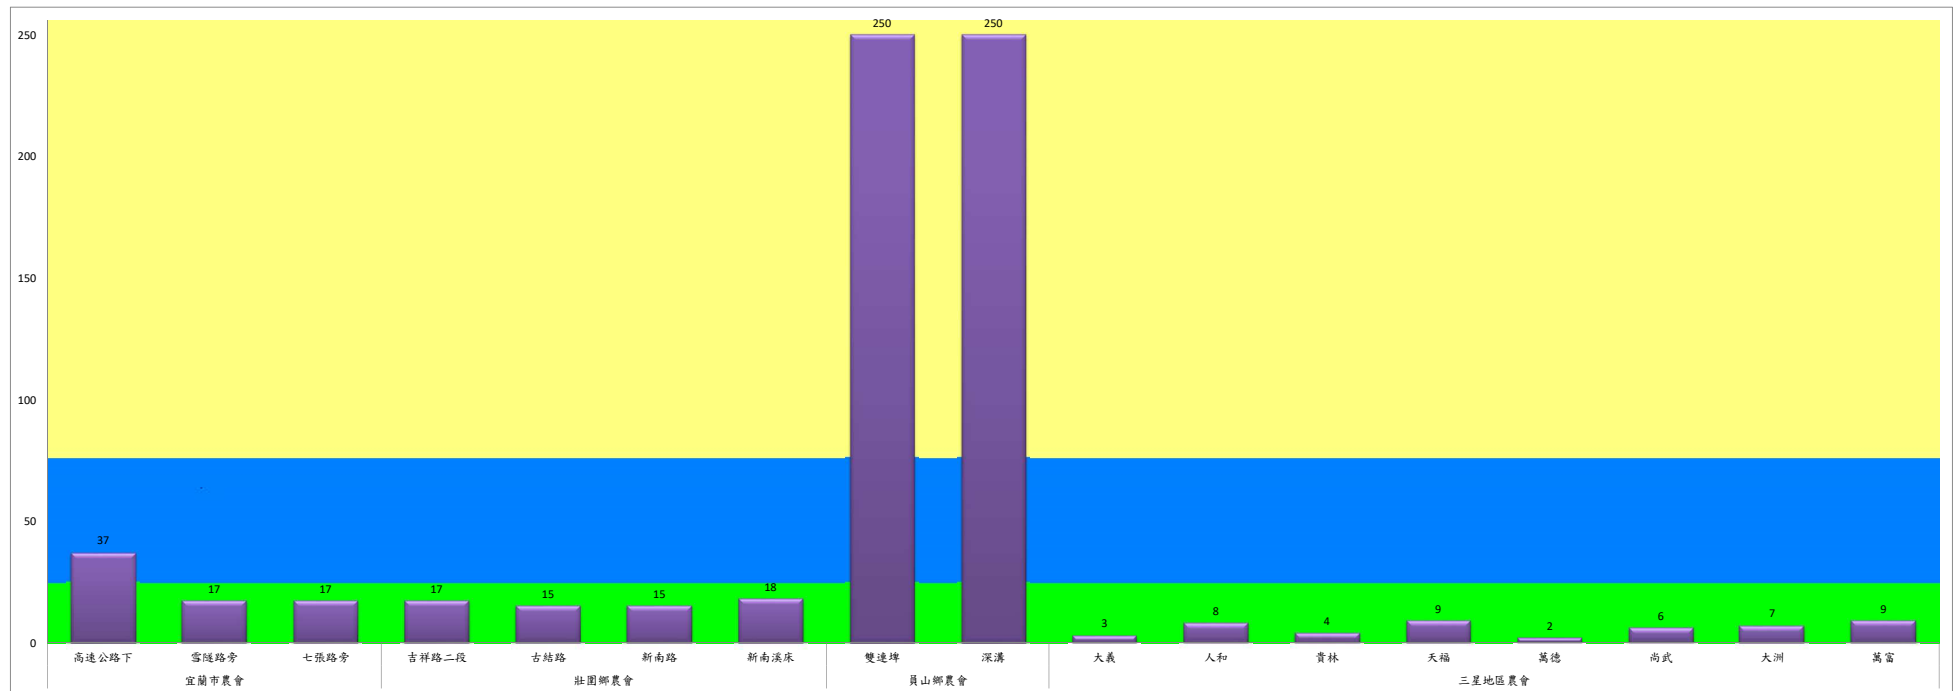

## 109年9月上旬甜菜夜蛾本所監測平均隻數

甜菜夜蛾	壯圍鄉			宜蘭市			員山鄉			三星鄉				
	美福村	新南村	東津路	雪隧路476巷	黎霧橋	國五旁	賢德路	水源路	思源路	拱照村	下湖	楓林二路	貴林路	五分三路
9月上旬	9	0	6	2	12	3	13	0	6	0	31	0	0	0

成蟲數燈號表示：

- 綠燈→小於25隻；防治良好
- 藍燈→26-76隻；預警
- 黃燈→77-256隻；警戒
- 紅燈→257隻以上；啟動防治

109年9月上旬甜菜夜蛾農會監測平均隻數

甜菜夜蛾	宜蘭市農會			壯圍鄉農會				員山鄉農會		三星地區農會							
	高速公路下	雪隧路旁	七張路旁	吉祥路二段	古結路	新南路	新南溪床	雙連埤	深溝	大義	人和	貴林	天福	萬德	尚武	大洲	萬富
9月上旬	37	17	17	17	15	15	18	250	250	3	8	4	9	2	6	7	9

成蟲數經表示：  
 綠燈→小於25隻：防治良好  
 藍燈→25-76隻：預警  
 黃燈→77-256隻：警戒  
 紅燈→257隻以上：啟動防治