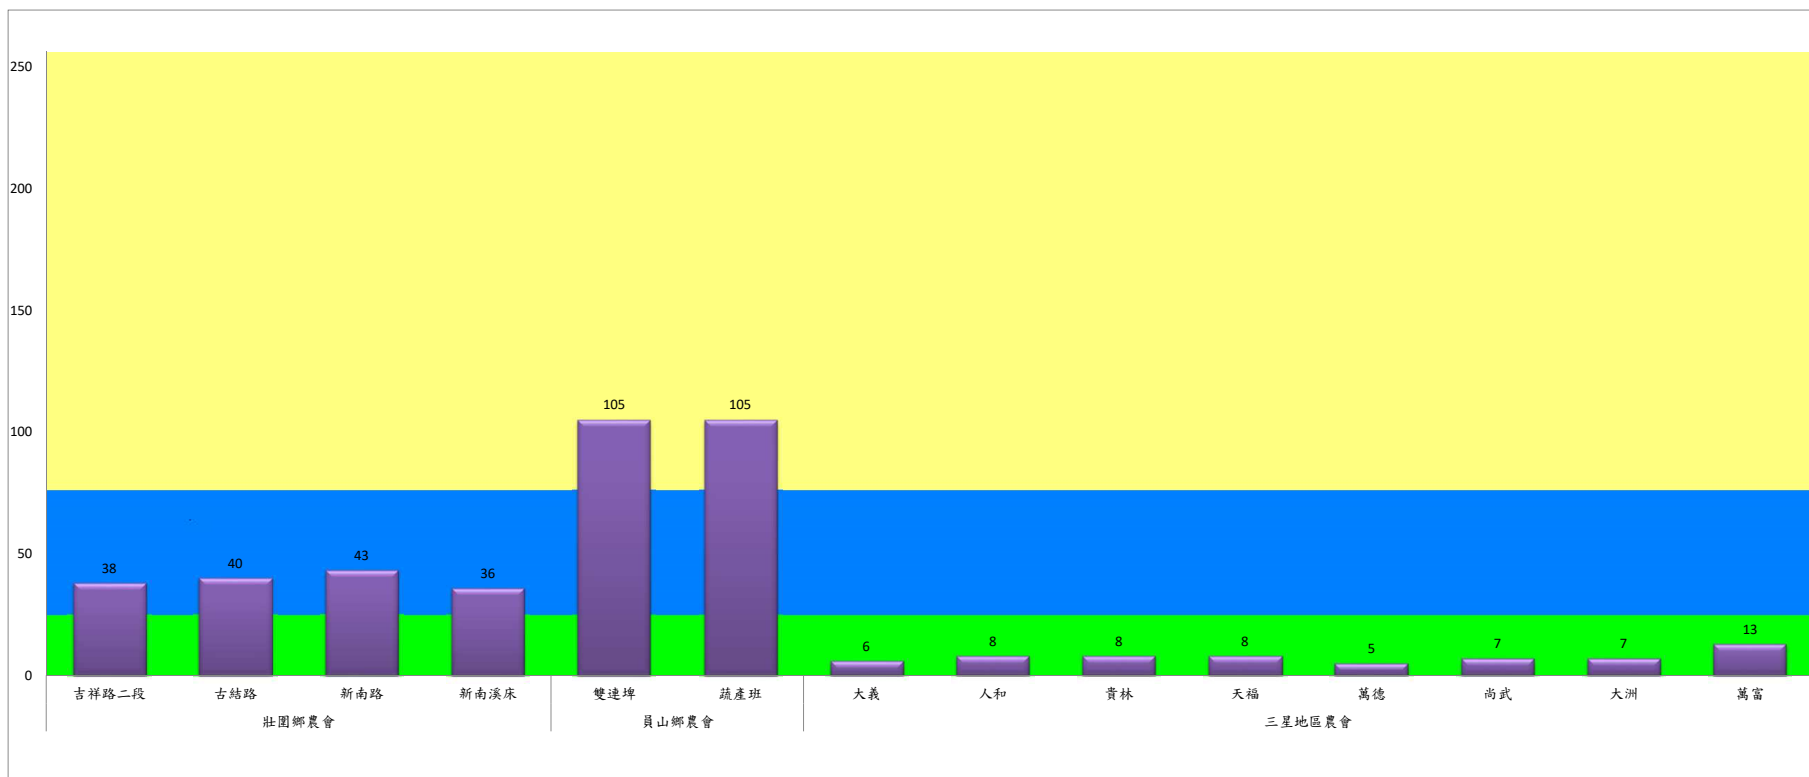

## 109年9月上旬斜紋夜蛾本所監測平均隻數

斜紋夜蛾	壯圍鄉			宜蘭市			員山鄉			三星鄉				礁溪鄉	
	美福村	新南村	東津路	雪隧路476巷	黎霧橋	國五旁	賢德路	水源路	思源路	拱照村	下湖	貴林路	五分三路	玉石路	奇立丹路
9月上旬	28	45	5	6	21	42	1	40	8	17	17	32	2	33	82

成蟲數燈號表示：

綠燈→小於25隻；防治良好

藍燈→26-76隻；預警

黃燈→77-256隻；警戒

紅燈→257隻以上；啟動防治

109年9月上旬斜紋夜蛾農會監測平均隻數

斜紋夜蛾	壯圍鄉農會				員山鄉農會		三星地區農會							
	吉祥路二段	古結路	新南路	新南溪床	雙連埤	蔬產班	大義	人和	貴林	天福	萬德	尚武	大洲	萬富
9月上旬	38	40	43	36	105	105	6	8	8	8	5	7	7	13

成蟲數燈號表示：

- 綠燈→小於25隻；防治良好
- 藍燈→25-76隻；預警
- 黃燈→77-256隻；警戒
- 紅燈→257隻以上；啟動防治