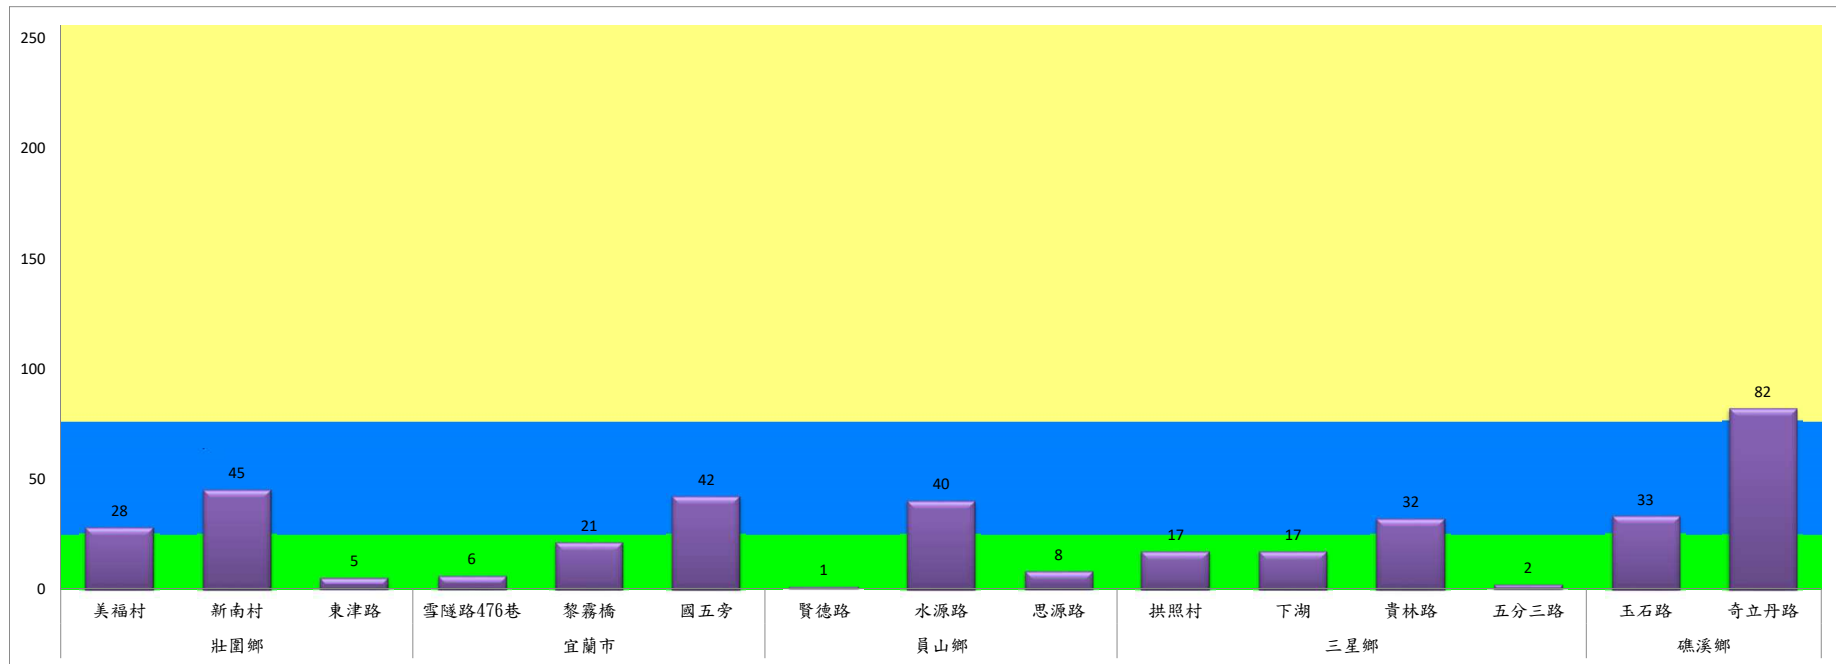

## 109年9月上旬瓜實蠅本所監測平均隻數

瓜實蠅	礁溪鄉			壯圍鄉		
	玉光村	三民村	二龍村	吉祥村	古結村	新南村
9月上旬	8	10	0	1	46	29

成蟲數燈號表示：

綠燈	→ 小於65隻；防治良好
藍燈	→ 65-256隻；預警
黃燈	→ 257-1024隻；警戒
紅燈	→ 1025隻以上；啟動防治

109年9月上旬瓜實蠅農會監測平均隻數

瓜實蠅	礁溪鄉農會					壯圍鄉農會				蘇澳地區農會		
	玉田村	玉石村	六結村	玉光村	二龍村	吉祥路二段	吉結路	新南路	美福路	朝陽里海	農會後方	南澳南路
9月上旬	19	29	12	25	24	13	17	15	16	28	16	30

成蟲數燈號表示：

## 109年9月上旬斜紋夜蛾本所監測平均隻數

斜紋夜蛾	壯圍鄉			宜蘭市			員山鄉			三星鄉				礁溪鄉	
	美福村	新南村	東津路	雪隧路476巷	黎霧橋	國五旁	賢德路	水源路	思源路	拱照村	下湖	貴林路	五分三路	玉石路	奇立丹路
9月上旬	28	45	5	6	21	42	1	40	8	17	17	32	2	33	82

成蟲數燈號表示：

綠燈→小於25隻；防治良好

藍燈→26-76隻；預警