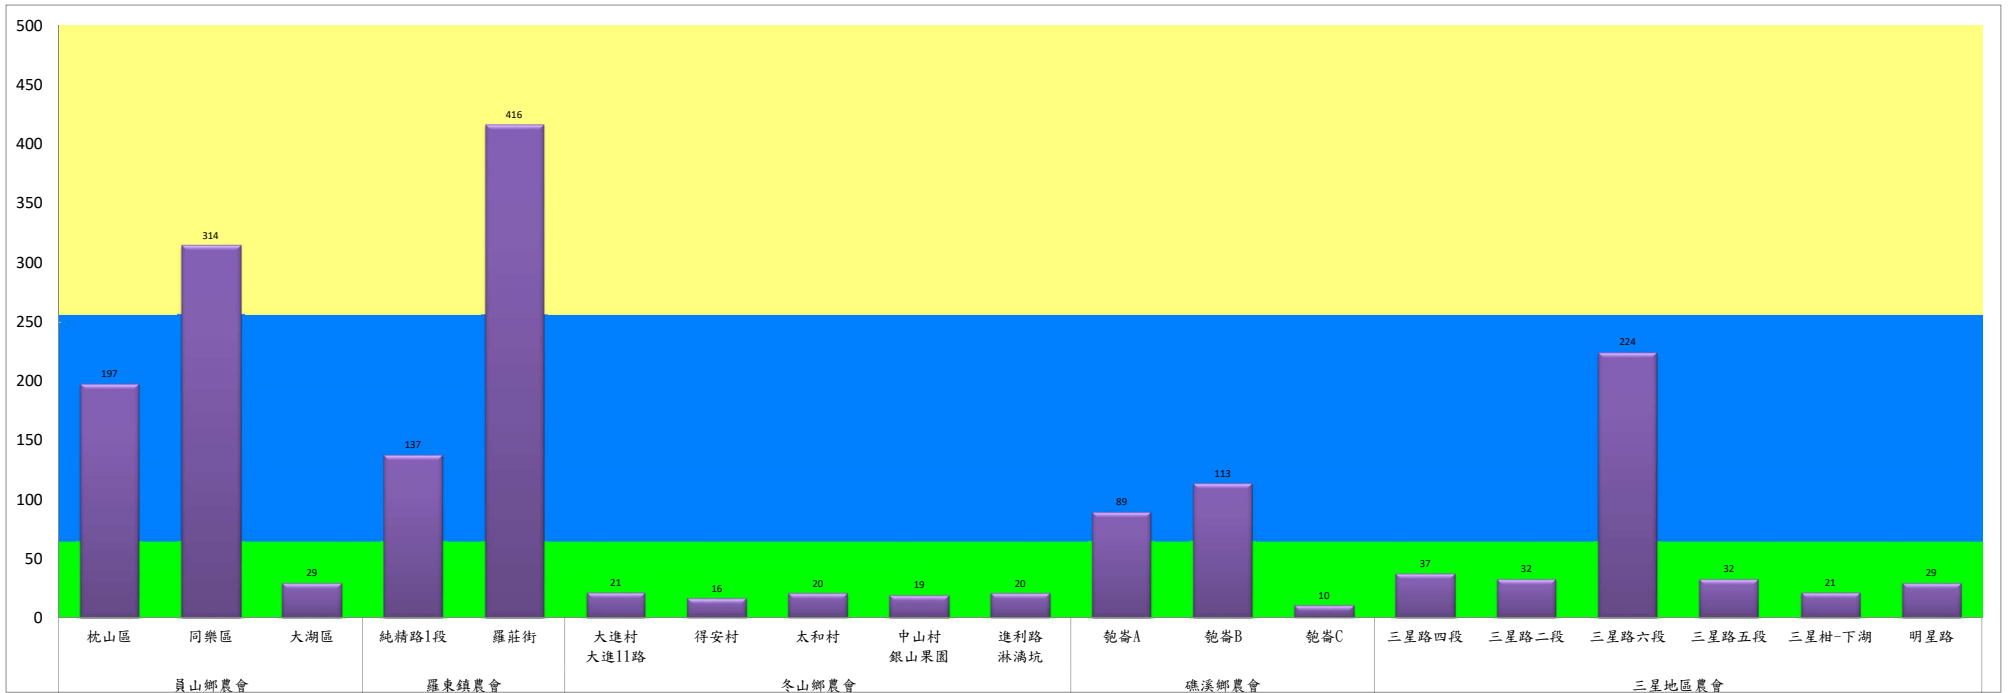

### 109年9月上旬果實蠅本所監測平均隻數

果實蠅	礁溪鄉			三星鄉			冬山鄉			員山鄉			頭城鎮		
	匏崙村	林美村	龍泉橋	牛門	下湖	貴林村	中山村	梅花湖	大進村	望龍埤	永廣路	新城路	頂埔	復興路	福成路
9月上旬	5	0	232	14	38	29	71	306	119	0	0	23	505	538	1322

成蟲數燈號表示：

- 綠燈→小於65隻；防治良好
- 藍燈→65-256隻；預警
- 黃燈→257-1024隻；警戒
- 紅燈→1025隻以上；啟動防治

成蟲數燈號表示：  
 綠燈→小於65隻；防治良好  
 藍燈→65-256隻；預警  
 黃燈→257-1024隻；警戒  
 紅燈→1025隻以上；啟動防治