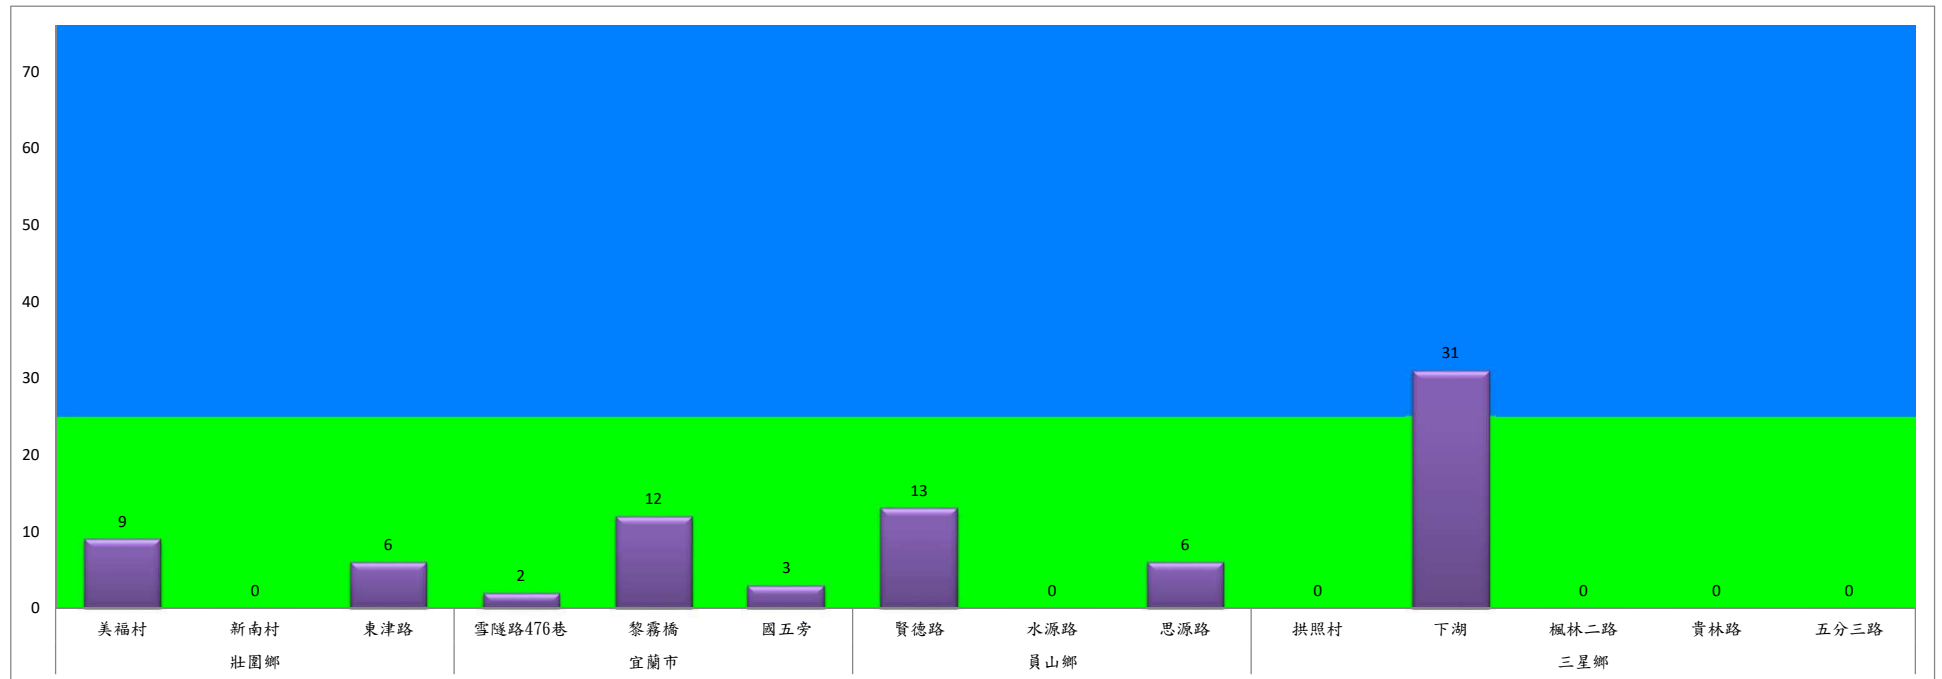

宜蘭縣 動植物防疫所

Animal and Plant Disease Control Center Yilan County

甜菜夜蛾	壯圍鄉			宜蘭市			員山鄉			三星鄉				
	美福村	新南村	東津路	雪隧路476巷	黎霧橋	國五旁	賢德路	水源路	思源路	拱照村	下湖	楓林二路	貴林路	五分三路
9月上旬	9	0	6	2	12	3	13	0	6	0	31	0	0	0

成蟲數燈號表示：

- 綠燈→小於25隻；防治良好
- 藍燈→26-76隻；預警
- 黃燈→77-256隻；警戒
- 紅燈→257隻以上；啟動防治