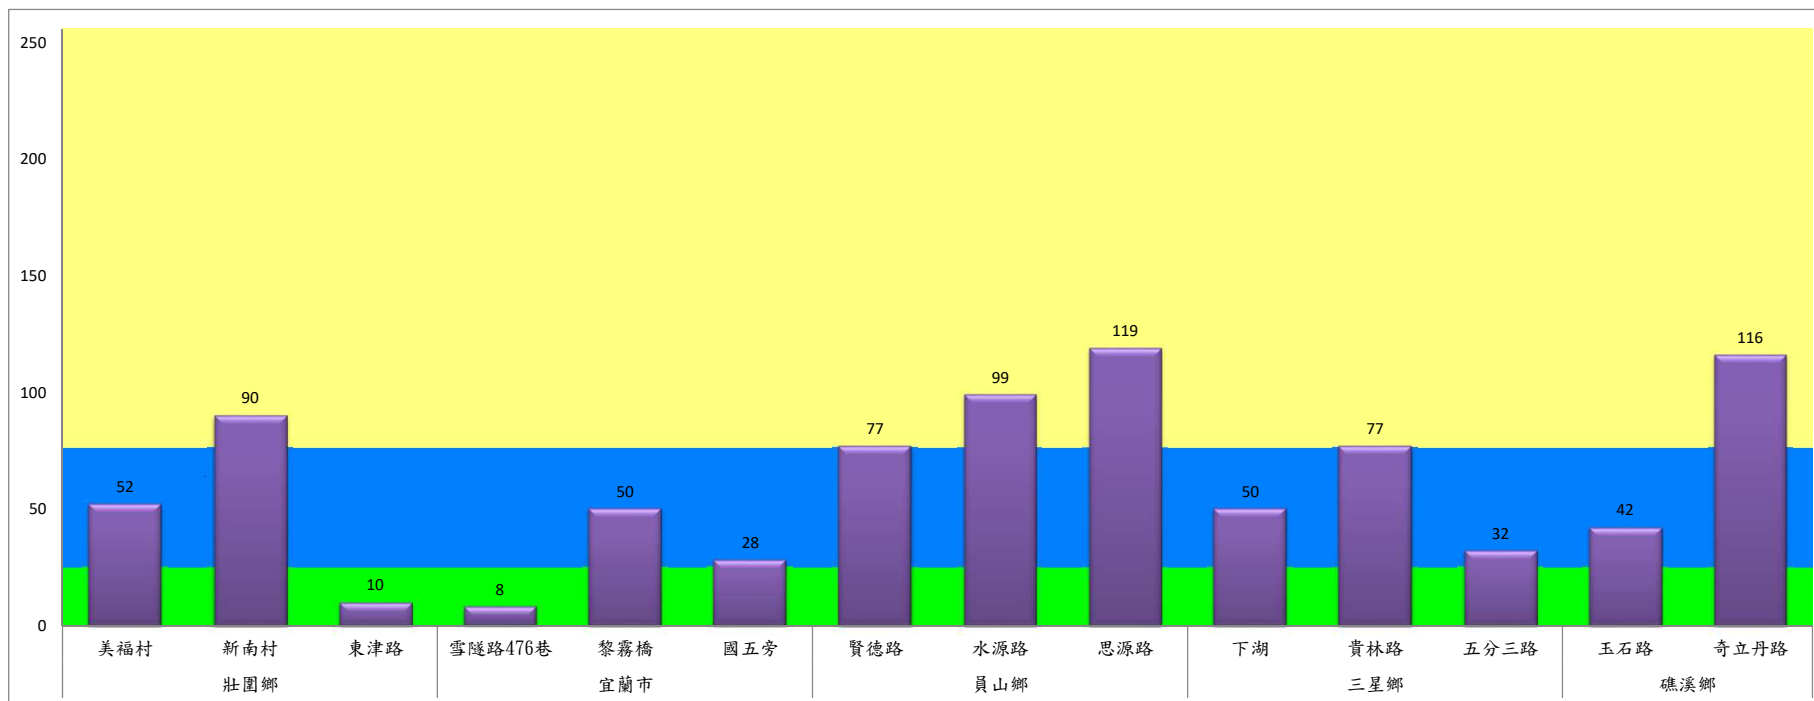

成蟲數燈號表示：

- 綠燈→小於65隻；防治良好
- 藍燈→65-256隻；預警
- 黃燈→257-1024隻；警戒
- 紅燈→1025隻以上；啟動防治

109年8月上旬瓜實蠅農會監測平均隻數

瓜實蠅	礁溪鄉					壯圍鄉				蘇澳地區		
	玉田村	玉石村	六結村	玉光村	二龍村	吉祥路二段	吉結路	新南路	美福路	朝陽里海岸路	農會後方	南澳南路
8月上旬	17	21	16	32	39	26	38	25	27	27	17	28

成蟲數燈號表示：

- 綠燈→小於65隻；防治良好
- 藍燈→65-256隻；預警
- 黃燈→257-1024隻；警戒
- 紅燈→1025隻以上；啟動防治

宜蘭縣 動植物防疫所

Animal and Plant Disease Control Center Yilan County

109年8月上旬斜紋夜蛾本所監測平均隻數

斜紋夜蛾	壯圍鄉			宜蘭市			員山鄉			三星鄉			礁溪鄉	
	美福村	新南村	東津路	雪隧路476巷	黎霧橋	國五旁	賢德路	水源路	思源路	下湖	貴林路	五分三路	玉石路	奇立丹路
8月上旬	52	90	10	8	50	28	77	99	119	50	77	32	42	116

成蟲數燈號表示：

- 綠燈→小於25隻；防治良好
- 藍燈→26-76隻；預警
- 黃燈→77-256隻；警戒
- 紅燈→257隻以上；啟動防治

109年8月上旬斜紋夜蛾農會監測平均隻數

斜紋夜蛾	壯圍鄉農會				員山鄉農會		三星地區農會							
	吉祥路二段	古結路	新南路	新南溪床	雙連埤	蔬產班	大義	人和	貴林	天福	萬德	尚武	大洲	萬富
8月上旬	56	50	50	52	105	105	19	33	11	16	21	10	23	15

成蟲數燈號表示：

- 綠燈→小於25隻；防治良好
- 藍燈→25-76隻；預警
- 黃燈→77-256隻；警戒
- 紅燈→257隻以上；啟動防治

宜蘭縣 動植物防疫所

Animal and Plant Disease Control Center Yilan County

109年8月上旬甜菜夜蛾本所監測平均隻數

甜菜夜蛾	壯圍鄉		宜蘭市			員山鄉			三星鄉		
	美福村	新南村	雪隧路476巷	黎霧橋	國五旁	賢德路	水源路	思源路	下湖	貴林路	花改場
8月上旬	15	32	162	4	12	18	111	36	128	7	2