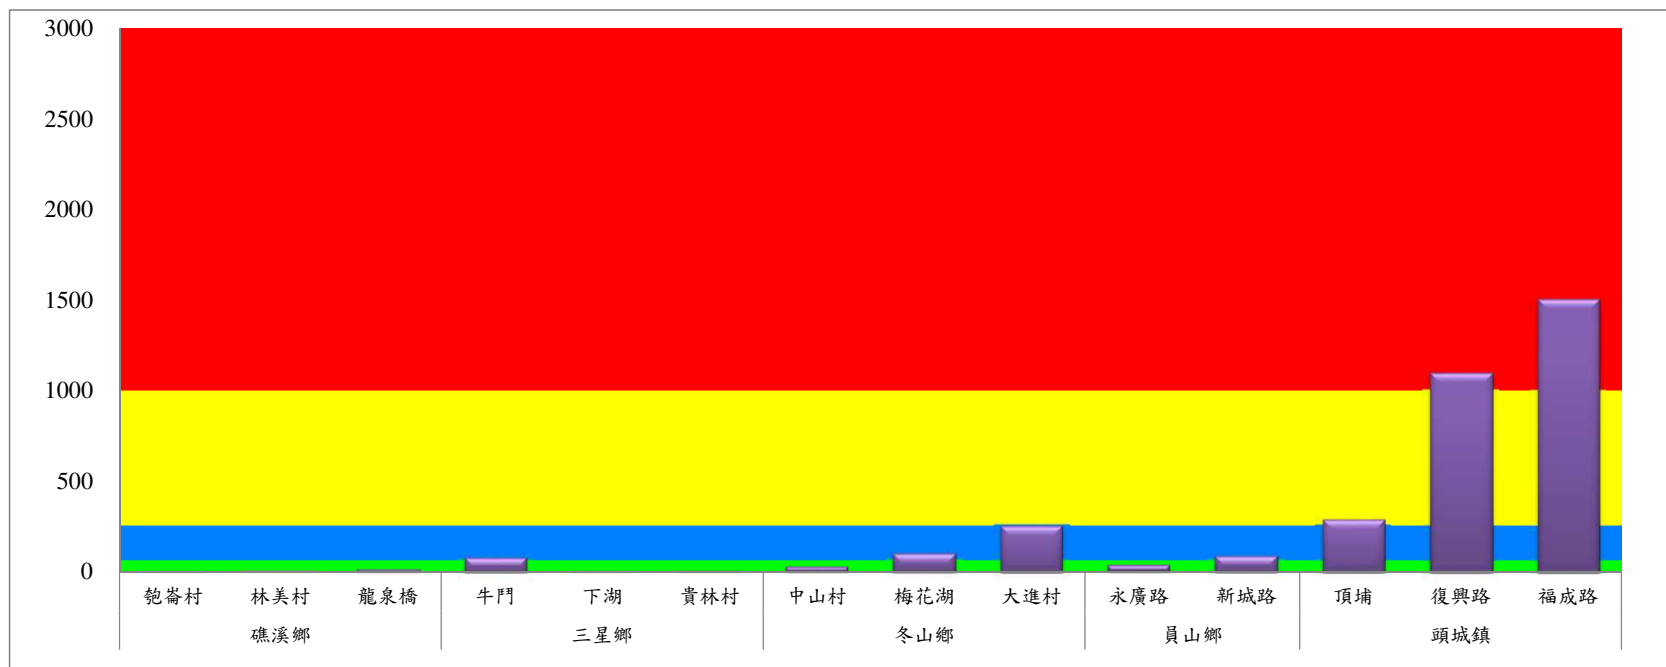

宜蘭縣 動植物防疫所

Animal and Plant Disease Control Center Yilan County

109年8月上旬果實蠅本所監測平均隻數

果實蠅	礁溪鄉			三星鄉			冬山鄉			員山鄉		頭城鎮		
	匏崙村	林美村	龍泉橋	牛鬥	下湖	貴林村	中山村	梅花湖	大進村	永廣路	新城路	頂埔	復興路	福成路
8月上旬	3	2	14	80	5	6	28	101	253	36	88	287	1096	1503

成蟲數燈號表示：

- 綠燈→小於65隻；防治良好
- 藍燈→65-256隻；預警
- 黃燈→257-1024隻；警戒
- 紅燈→1025隻以上；啟動防治

宜蘭縣 動植物防疫所

Animal and Plant Disease Control Center Yilan County

109年8月上旬果實蠅農會監測平均隻數

果實蠅	員山鄉農會			羅東農會		冬山鄉農會					礁溪鄉農會			三星地區農會					
	枕山區	同樂區	大湖區	純精路1段	羅莊街	大進村 大進11路	得安村	太和村	中山村 銀山果園	進利路 淋漓坑	飽崙A	飽崙B	飽崙C	三星路四 段	三星路二 段	三星路六 段	三星路五 段	三星柑-下 湖	明星路
8月上旬	314	539	33	35	357	14	9	13	17	13	8	43	3	35	23	168	15	22	30

成蟲數燈號表示：
 綠燈→小於65隻；防治良好
 藍燈→65-256隻；預警
 黃燈→257-1024隻；警戒
 紅燈→1025隻以上；啟動防治

宜蘭縣 動植物防疫所

Animal and Plant Disease Control Center Yilan County

109年8月上旬瓜實蠅本所監測平均隻數

瓜實蠅	礁溪鄉			壯圍鄉		
	玉光村	三民村	二龍村	吉祥村	古結村	新南村
8月上旬	16	177	250	30	44	47