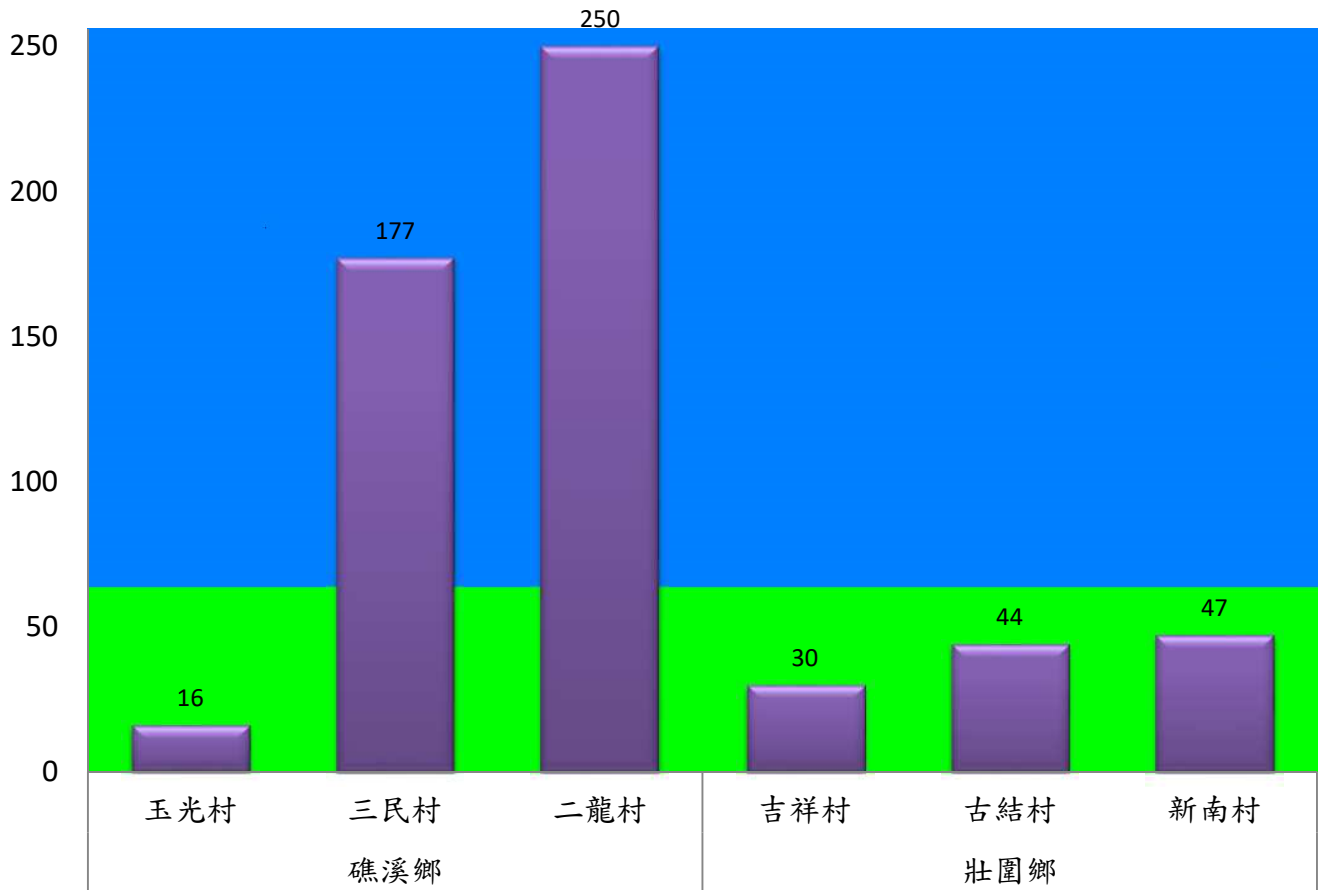

成蟲數燈號表示：

- 綠燈→小於65隻；防治良好
- 藍燈→65-256隻；預警
- 黃燈→257-1024隻；警戒
- 紅燈→1025隻以上；啟動防治

宜蘭縣 動植物防疫所

Animal and Plant Disease Control Center Yilan County

109年8月上旬果實蠅農會監測平均隻數

果實蠅	員山鄉農會			羅東農會		冬山鄉農會					礁溪鄉農會			三星地區農會					
	枕山區	同樂區	大湖區	純精路1段	羅莊街	大進村 大進11路	得安村	太和村	中山村 銀山果園	進利路 淋漓坑	飽崙A	飽崙B	飽崙C	三星路四 段	三星路二 段	三星路六 段	三星路五 段	三星柑-下 湖	明星路
8月上旬	314	539	33	35	357	14	9	13	17	13	8	43	3	35	23	168	15	22	30

成蟲數燈號表示：
 綠燈→小於65隻；防治良好
 藍燈→65-256隻；預警
 黃燈→257-1024隻；警戒
 紅燈→1025隻以上；啟動防治

宜蘭縣 動植物防疫所

Animal and Plant Disease Control Center Yilan County

109年8月上旬瓜實蠅本所監測平均隻數

瓜實蠅	礁溪鄉			壯圍鄉		
	玉光村	三民村	二龍村	吉祥村	古結村	新南村
8月上旬	16	177	250	30	44	47

成蟲數燈號表示：

- 綠燈→小於65隻；防治良好
- 藍燈→65-256隻；預警
- 黃燈→257-1024隻；警戒
- 紅燈→1025隻以上；啟動防治

109年8月上旬瓜實蠅農會監測平均隻數

瓜實蠅	礁溪鄉					壯圍鄉				蘇澳地區		
	玉田村	玉石村	六結村	玉光村	二龍村	吉祥路二段	吉結路	新南路	美福路	朝陽里海岸路	農會後方	南澳南路
8月上旬	17	21	16	32	39	26	38	25	27	27	17	28

成蟲數燈號表示：

- 綠燈→小於65隻；防治良好
- 藍燈→65-256隻；預警
- 黃燈→257-1024隻；警戒
- 紅燈→1025隻以上；啟動防治

宜蘭縣 動植物防疫所

Animal and Plant Disease Control Center Yilan County

109年8月上旬斜紋夜蛾本所監測平均隻數

斜紋夜蛾	壯圍鄉			宜蘭市			員山鄉			三星鄉			礁溪鄉	
	美福村	新南村	東津路	雪隧路476巷	黎霧橋	國五旁	賢德路	水源路	思源路	下湖	貴林路	五分三路	玉石路	奇立丹路
8月上旬	52	90	10	8	50	28	77	99	119	50	77	32	42	116