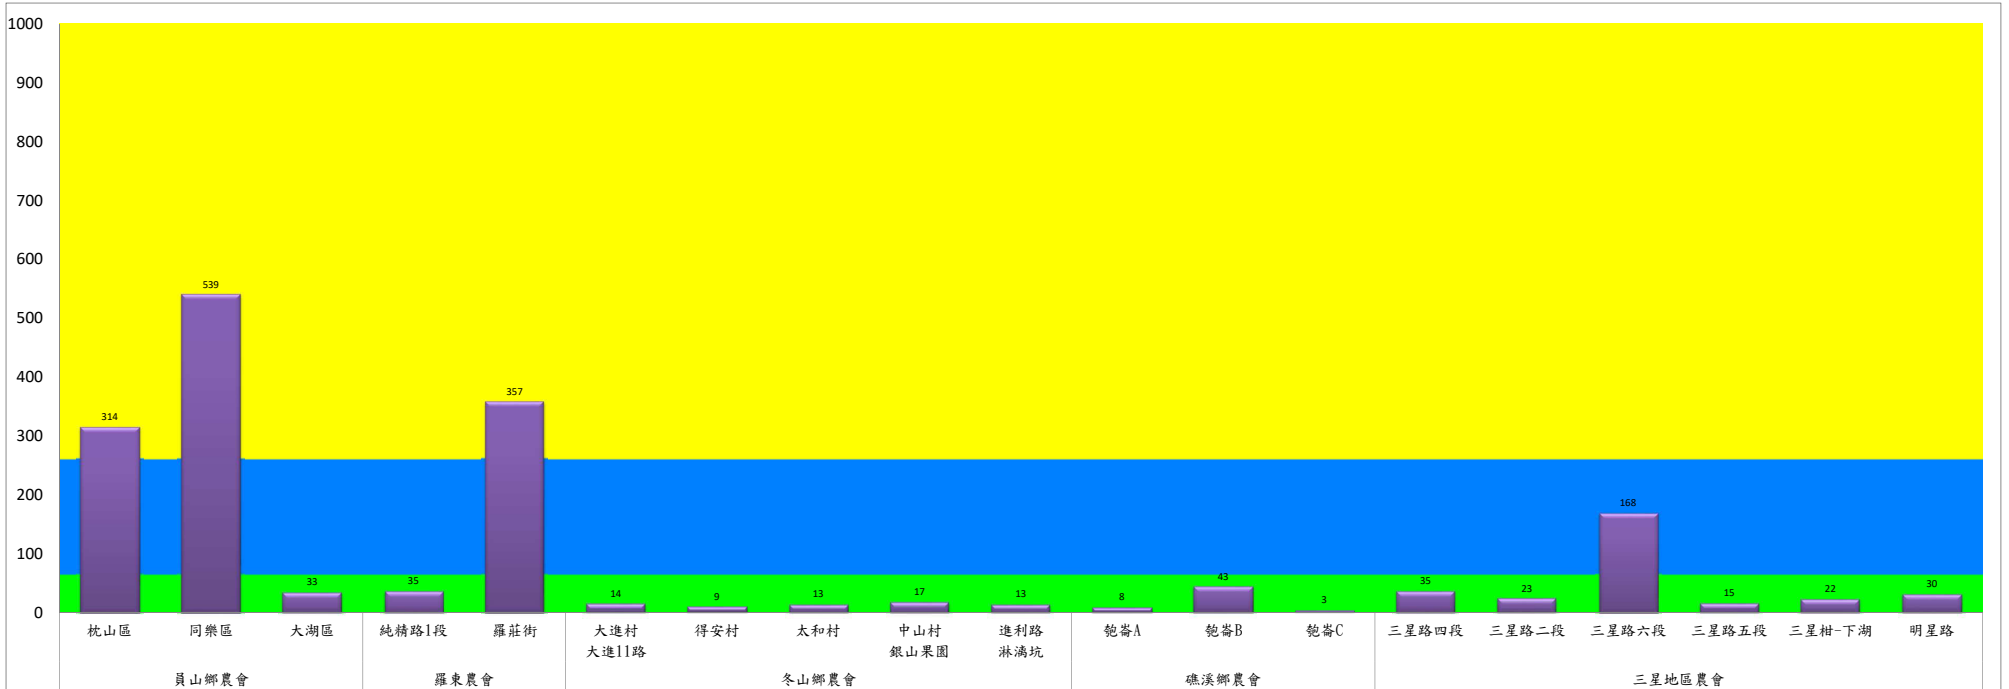

成蟲數燈號表示：

- 綠燈→小於65隻；防治良好
- 藍燈→65-256隻；預警
- 黃燈→257-1024隻；警戒
- 紅燈→1025隻以上；啟動防治

宜蘭縣 動植物防疫所

Animal and Plant Disease Control Center Yilan County

109年8月上旬果實蠅農會監測平均隻數

果實蠅	員山鄉農會			羅東農會		冬山鄉農會					礁溪鄉農會			三星地區農會					
	枕山區	同樂區	大湖區	純精路1段	羅莊街	大進村 大進11路	得安村	太和村	中山村 銀山果園	進利路 淋漓坑	飽崙A	飽崙B	飽崙C	三星路四 段	三星路二 段	三星路六 段	三星路五 段	三星柑-下 湖	明星路
8月上旬	314	539	33	35	357	14	9	13	17	13	8	43	3	35	23	168	15	22	30

成蟲數燈號表示：
 綠燈→小於65隻；防治良好
 藍燈→65-256隻；預警
 黃燈→257-1024隻；警戒
 紅燈→1025隻以上；啟動防治

宜蘭縣 動植物防疫所

Animal and Plant Disease Control Center Yilan County

109年8月上旬瓜實蠅本所監測平均隻數

瓜實蠅	礁溪鄉			壯圍鄉		
	玉光村	三民村	二龍村	吉祥村	古結村	新南村
8月上旬	16	177	250	30	44	47

成蟲數燈號表示：

- 綠燈→小於65隻；防治良好
- 藍燈→65-256隻；預警
- 黃燈→257-1024隻；警戒
- 紅燈→1025隻以上；啟動防治

宜蘭縣 動植物防疫所

Animal and Plant Disease Control Center Yilan County

109年8月上旬斜紋夜蛾本所監測平均隻數

斜紋夜蛾	壯圍鄉			宜蘭市			員山鄉			三星鄉			礁溪鄉	
	美福村	新南村	東津路	雪隧路476巷	黎霧橋	國五旁	賢德路	水源路	思源路	下湖	貴林路	五分三路	玉石路	奇立丹路
8月上旬	52	90	10	8	50	28	77	99	119	50	77	32	42	116

成蟲數燈號表示：

- 綠燈→小於25隻；防治良好
- 藍燈→26-76隻；預警
- 黃燈→77-256隻；警戒
- 紅燈→257隻以上；啟動防治

109年8月上旬斜紋夜蛾農會監測平均隻數

斜紋夜蛾	壯圍鄉農會				員山鄉農會		三星地區農會							
	吉祥路二段	古結路	新南路	新南溪床	雙連埤	蔬產班	大義	人和	貴林	天福	萬德	尚武	大洲	萬富
8月上旬	56	50	50	52	105	105	19	33	11	16	21	10	23	15