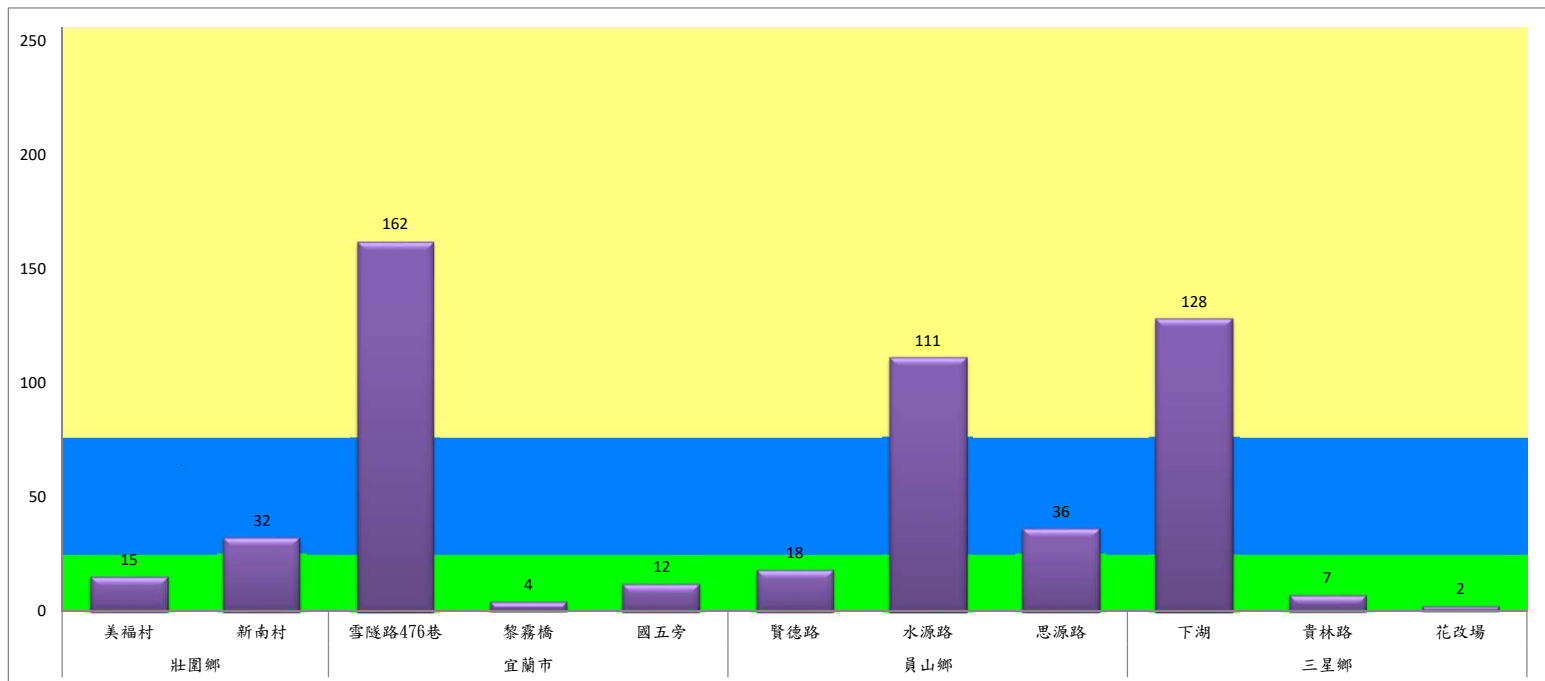

成蟲數燈號表示：

- 綠燈→小於25隻；防治良好
- 藍燈→26-76隻；預警
- 黃燈→77-256隻；警戒
- 紅燈→257隻以上；啟動防治

109年8月上旬斜紋夜蛾農會監測平均隻數

斜紋夜蛾	壯圍鄉農會				員山鄉農會		三星地區農會							
	吉祥路二段	古結路	新南路	新南溪床	雙連埤	蔬產班	大義	人和	貴林	天福	萬德	尚武	大洲	萬富
8月上旬	56	50	50	52	105	105	19	33	11	16	21	10	23	15

成蟲數燈號表示：

- 綠燈→小於25隻；防治良好
- 藍燈→25-76隻；預警
- 黃燈→77-256隻；警戒
- 紅燈→257隻以上；啟動防治

宜蘭縣 動植物防疫所

Animal and Plant Disease Control Center Yilan County

109年8月上旬甜菜夜蛾本所監測平均隻數

甜菜夜蛾	壯圍鄉		宜蘭市			員山鄉			三星鄉		
	美福村	新南村	雪隧路476巷	黎霧橋	國五旁	賢德路	水源路	思源路	下湖	貴林路	花改場
8月上旬	15	32	162	4	12	18	111	36	128	7	2

成蟲數燈號表示：

- 綠燈→小於25隻；防治良好
- 藍燈→26-76隻；預警
- 黃燈→77-256隻；警戒
- 紅燈→257隻以上；啟動防治

109年8月上旬甜菜夜蛾農會監測平均隻數

甜菜夜蛾	宜蘭市農會			壯圍鄉農會				員山鄉農會	三星地區農會							
	高速公路下	雪隧路旁	七張路旁	吉祥路二段	古結路	新南路	新南溪床	雙連埤	大義	人和	貴林	天福	萬德	尚武	大洲	萬富
8月上旬	63	34	34	38	35	45	43	250	17	91	12	8	32	15	15	13