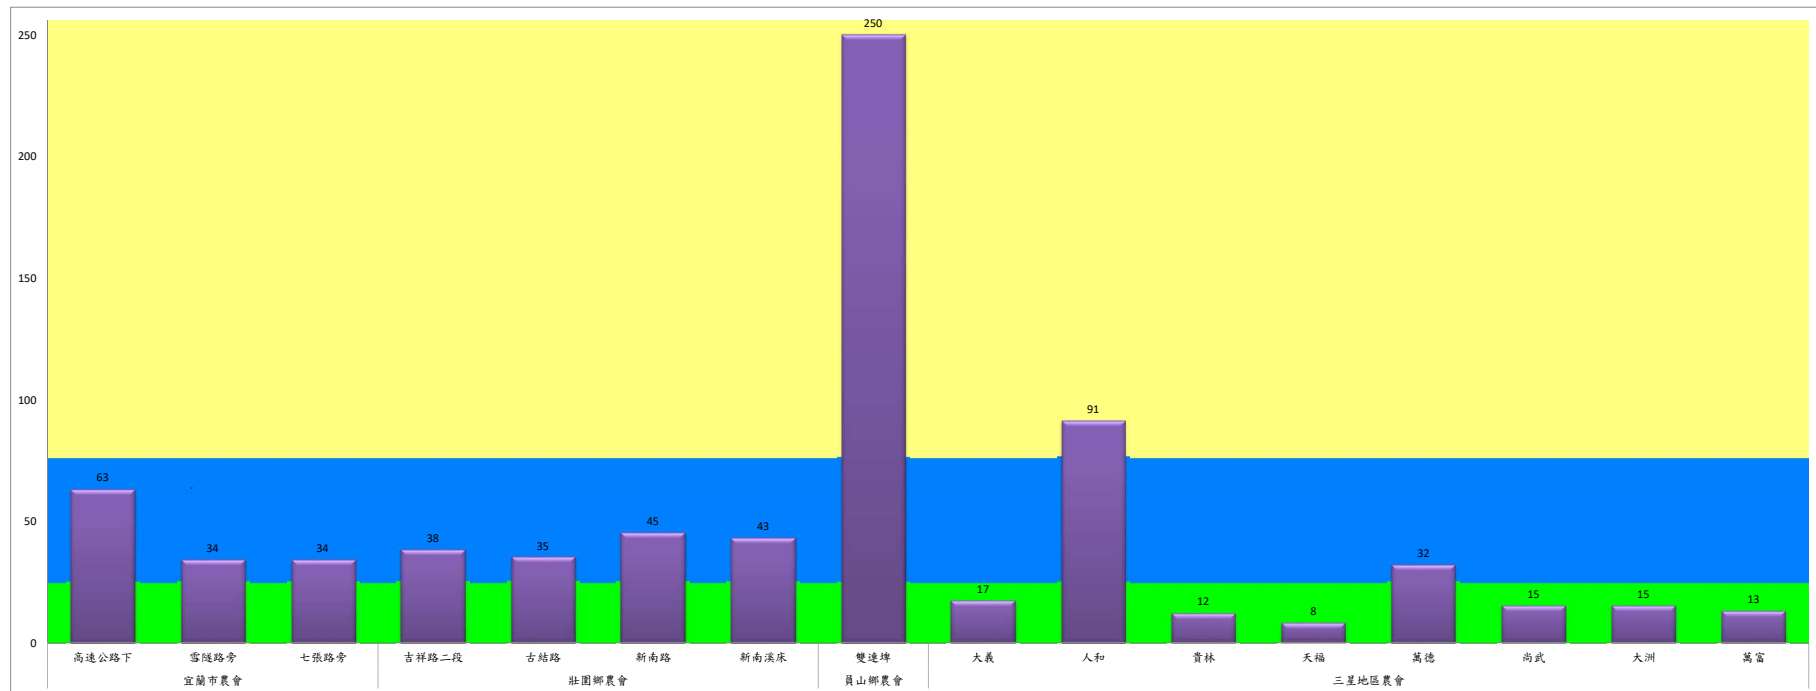

成蟲數燈號表示：

- 綠燈→小於25隻；防治良好
- 藍燈→26-76隻；預警
- 黃燈→77-256隻；警戒
- 紅燈→257隻以上；啟動防治

109年8月上旬斜紋夜蛾農會監測平均隻數

斜紋夜蛾	壯圍鄉農會				員山鄉農會		三星地區農會							
	吉祥路二段	古結路	新南路	新南溪床	雙連埤	蔬產班	大義	人和	貴林	天福	萬德	尚武	大洲	萬富
8月上旬	56	50	50	52	105	105	19	33	11	16	21	10	23	15

成蟲數燈號表示：

- 綠燈→小於25隻；防治良好
- 藍燈→25-76隻；預警
- 黃燈→77-256隻；警戒
- 紅燈→257隻以上；啟動防治

宜蘭縣 動植物防疫所

Animal and Plant Disease Control Center Yilan County

109年8月上旬甜菜夜蛾本所監測平均隻數

甜菜夜蛾	壯圍鄉		宜蘭市			員山鄉			三星鄉		
	美福村	新南村	雪隧路476巷	黎霧橋	國五旁	賢德路	水源路	思源路	下湖	貴林路	花改場
8月上旬	15	32	162	4	12	18	111	36	128	7	2

成蟲數燈號表示：

- 綠燈→小於25隻；防治良好
- 藍燈→26-76隻；預警
- 黃燈→77-256隻；警戒
- 紅燈→257隻以上；啟動防治

109年8月上旬甜菜夜蛾農會監測平均隻數

甜菜夜蛾	宜蘭市農會			壯圍鄉農會				員山鄉農會	三星地區農會							
	高速公路下	雪隧路旁	七張路旁	吉祥路二段	古結路	新南路	新南溪床	雙連埤	大義	人和	貴林	天福	萬德	尚武	大洲	萬富
8月上旬	63	34	34	38	35	45	43	250	17	91	12	8	32	15	15	13