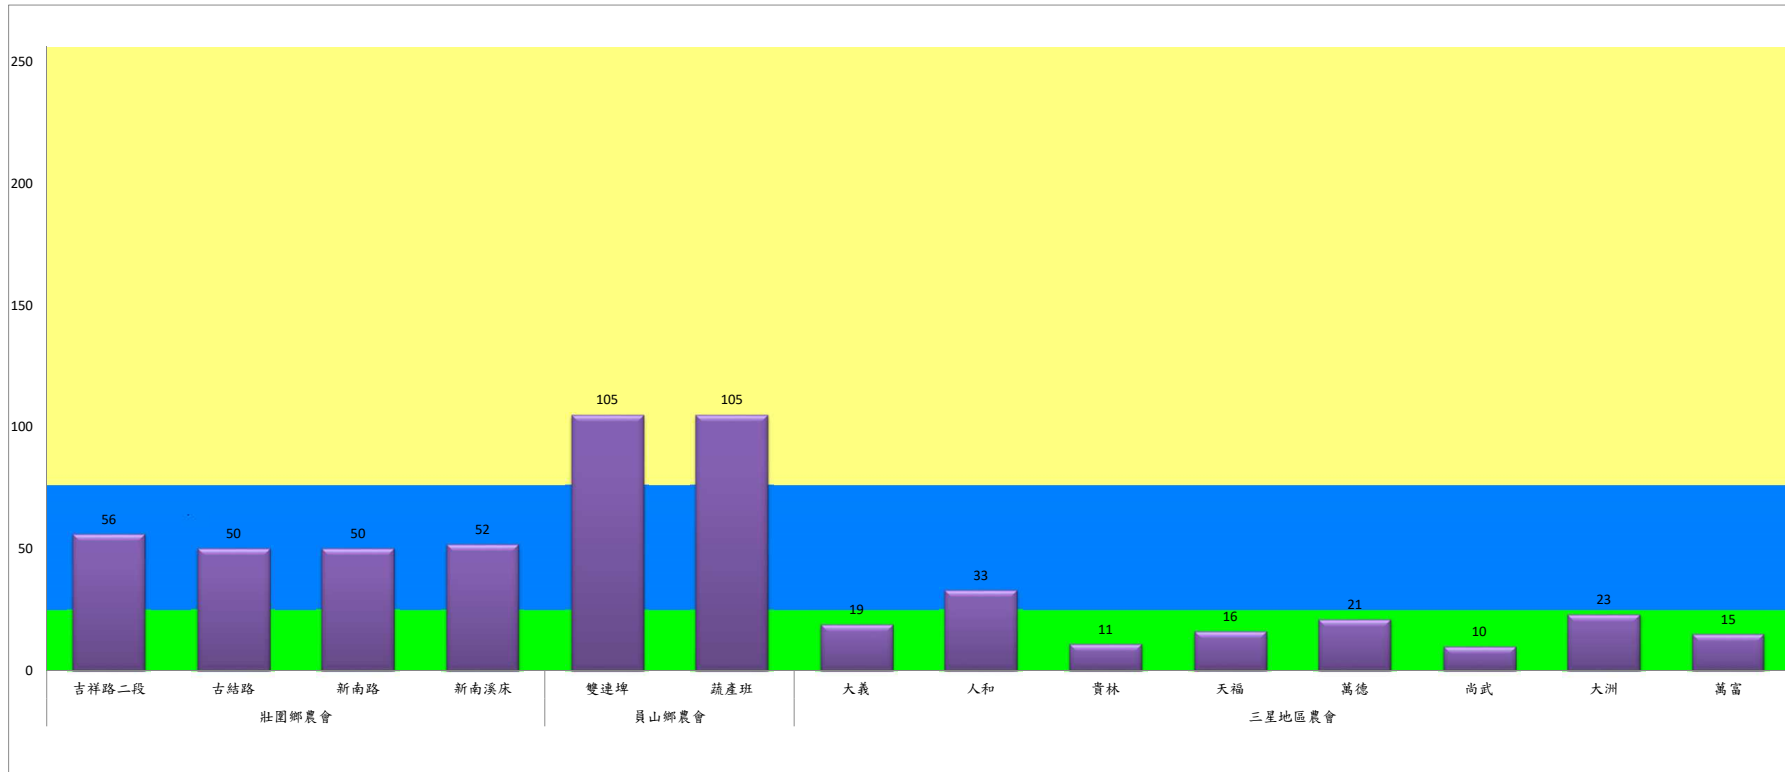

成蟲數燈號表示：

- 綠燈→小於65隻；防治良好
- 藍燈→65-256隻；預警
- 黃燈→257-1024隻；警戒
- 紅燈→1025隻以上；啟動防治

109年8月上旬瓜實蠅農會監測平均隻數

瓜實蠅	礁溪鄉					壯圍鄉				蘇澳地區		
	玉田村	玉石村	六結村	玉光村	二龍村	吉祥路二段	吉結路	新南路	美福路	朝陽里海岸路	農會後方	南澳南路
8月上旬	17	21	16	32	39	26	38	25	27	27	17	28

成蟲數燈號表示：

- 綠燈→小於65隻；防治良好
- 藍燈→65-256隻；預警
- 黃燈→257-1024隻；警戒
- 紅燈→1025隻以上；啟動防治

宜蘭縣 動植物防疫所

Animal and Plant Disease Control Center Yilan County

109年8月上旬斜紋夜蛾本所監測平均隻數

斜紋夜蛾	壯圍鄉			宜蘭市			員山鄉			三星鄉			礁溪鄉	
	美福村	新南村	東津路	雪隧路476巷	黎霧橋	國五旁	賢德路	水源路	思源路	下湖	貴林路	五分三路	玉石路	奇立丹路
8月上旬	52	90	10	8	50	28	77	99	119	50	77	32	42	116

成蟲數燈號表示：

- 綠燈→小於25隻；防治良好
- 藍燈→26-76隻；預警
- 黃燈→77-256隻；警戒
- 紅燈→257隻以上；啟動防治

109年8月上旬斜紋夜蛾農會監測平均隻數

斜紋夜蛾	壯圍鄉農會				員山鄉農會		三星地區農會							
	吉祥路二段	古結路	新南路	新南溪床	雙連埤	蔬產班	大義	人和	貴林	天福	萬德	尚武	大洲	萬富
8月上旬	56	50	50	52	105	105	19	33	11	16	21	10	23	15