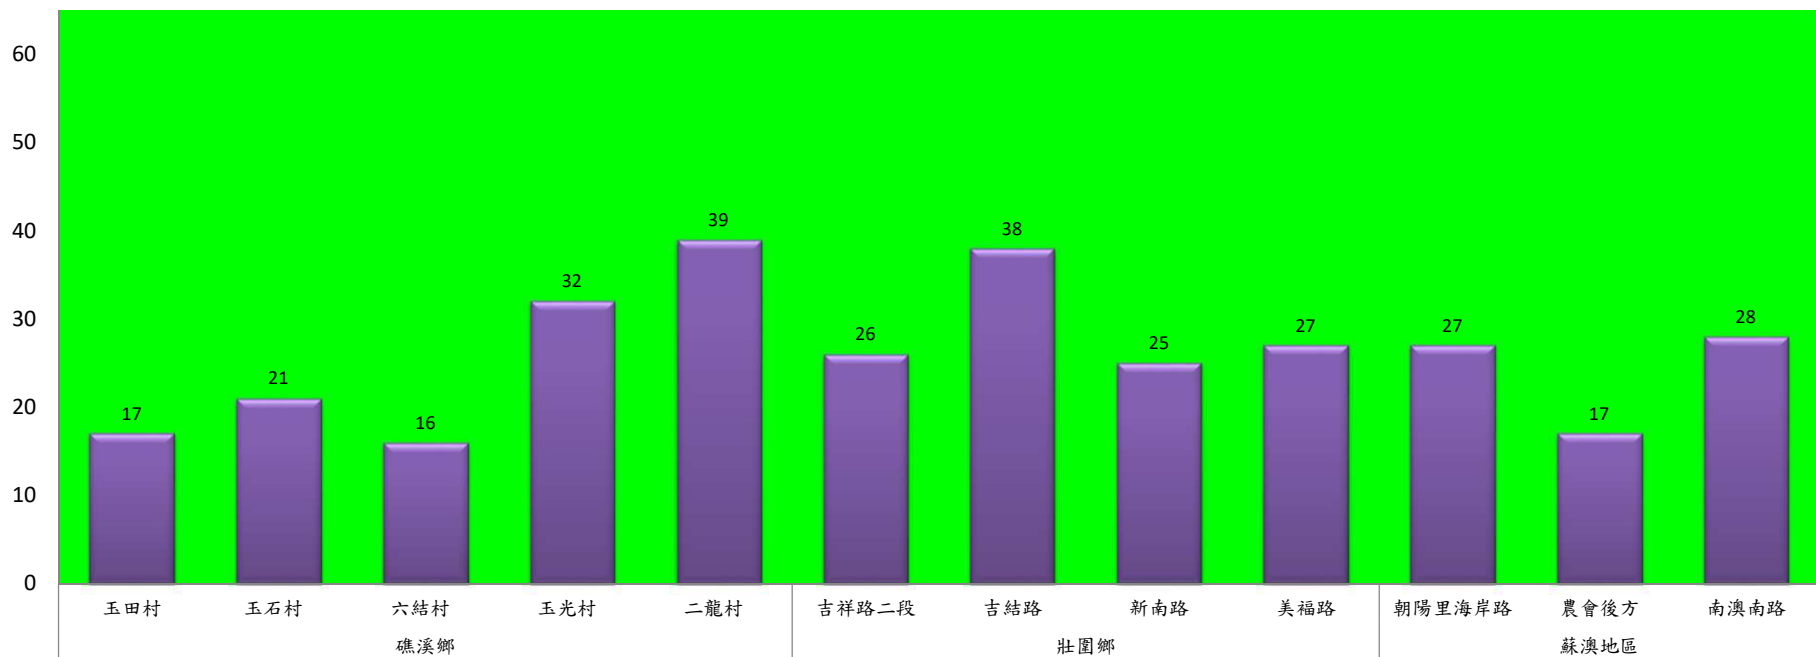

成蟲數燈號表示：
 綠燈→小於65隻；防治良好
 藍燈→65-256隻；預警
 黃燈→257-1024隻；警戒
 紅燈→1025隻以上；啟動防治

宜蘭縣 動植物防疫所

Animal and Plant Disease Control Center Yilan County

109年8月上旬瓜實蠅本所監測平均隻數

瓜實蠅	礁溪鄉			壯圍鄉		
	玉光村	三民村	二龍村	吉祥村	古結村	新南村
8月上旬	16	177	250	30	44	47

成蟲數燈號表示：

- 綠燈→小於65隻；防治良好
- 藍燈→65-256隻；預警
- 黃燈→257-1024隻；警戒
- 紅燈→1025隻以上；啟動防治

109年8月上旬瓜實蠅農會監測平均隻數

瓜實蠅	礁溪鄉					壯圍鄉				蘇澳地區		
	玉田村	玉石村	六結村	玉光村	二龍村	吉祥路二段	吉結路	新南路	美福路	朝陽里海岸路	農會後方	南澳南路
8月上旬	17	21	16	32	39	26	38	25	27	27	17	28