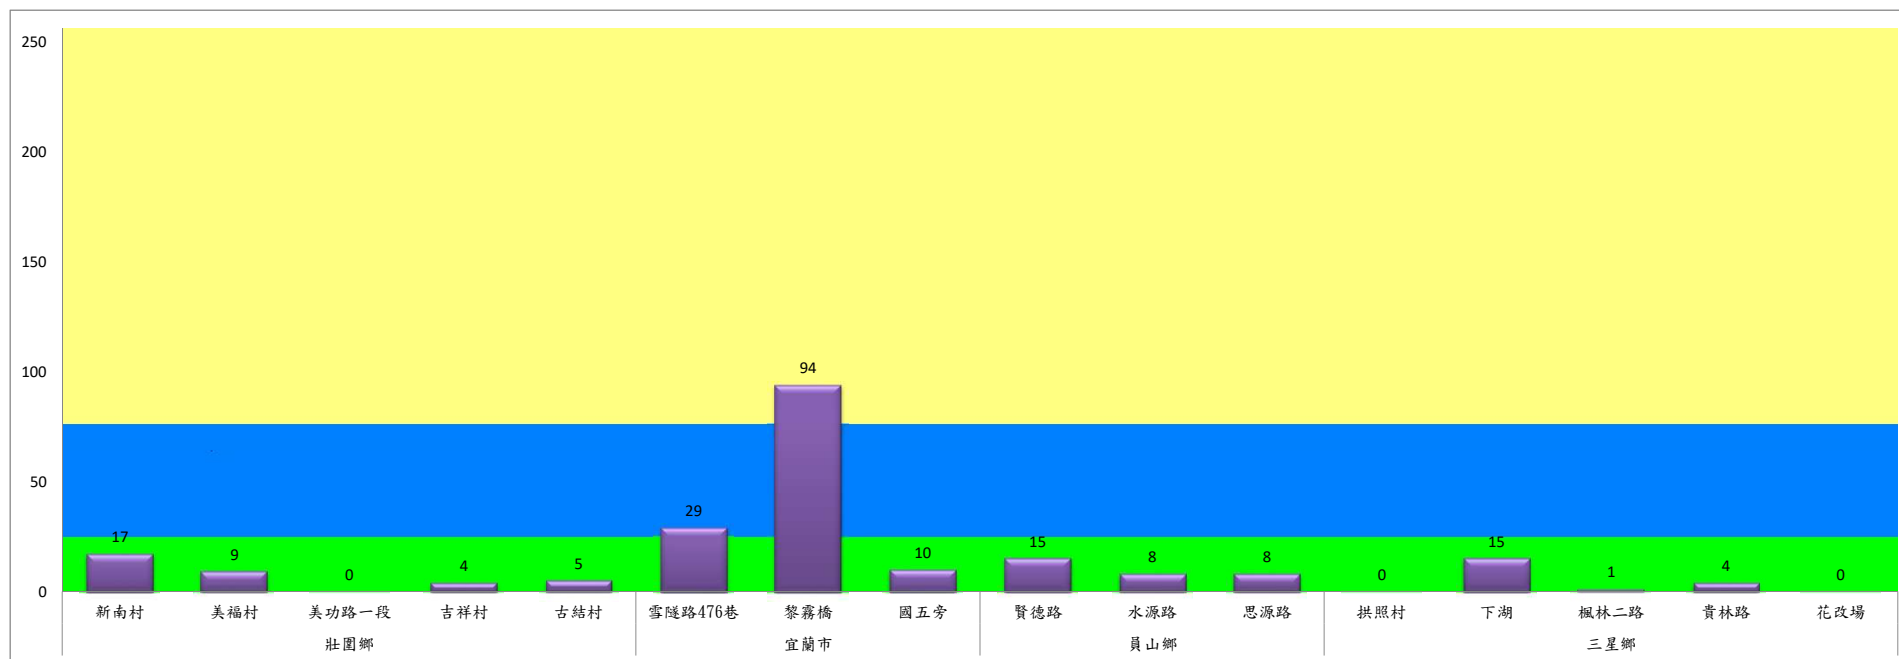

## 109年4月中旬斜紋夜蛾本所監測平均隻數

斜紋夜蛾	壯圍鄉			宜蘭市			員山鄉			三星鄉				礁溪鄉		
	新南村	美福村	美功路一段	雪隧路476巷	黎霧橋	國五旁	賢德路	水源路	思源路	拱照村	下湖	楓林二路	貴林路	花改場	玉石路	奇立丹路
4月中旬	110	121	65	91	17	29	49	63	80	4	73	6	88	42	213	134

成蟲數燈號表示：

- 綠燈→小於25隻；防治良好
- 藍燈→26-76隻；預警
- 黃燈→77-256隻；警戒
- 紅燈→257隻以上；啟動防治

109年4月中旬斜紋夜蛾農會監測平均隻數

斜紋夜蛾	壯圍鄉農會				員山鄉農會		三星地區農會								
	吉祥路二段	古結路	新南路	新南溪床	雙連埤	蔬產班	大義	人和	集慶	貴林	天福	萬德	尚武	大洲	萬富
4月中旬	35	35	35	33	60	68	6	5	0	1	2	1	3	5	1

成蟲數燈號表示：

- 綠燈→小於25隻；防治良好
- 藍燈→25-76隻；預警
- 黃燈→77-256隻；警戒
- 紅燈→257隻以上；啟動防治

109年4月中旬甜菜夜蛾本所監測平均隻數

甜菜夜蛾	壯圍鄉					宜蘭市			員山鄉			三星鄉				
	新南村	美福村	美功路一段	吉祥村	古結村	雪隧路476巷	黎霧橋	國五旁	賢德路	水源路	思源路	拱照村	下湖	楓林二路	貴林路	花改場
4月中旬	17	9	0	4	5	29	94	10	15	8	8	0	15	1	4	0

成蟲數燈號表示：

- 綠燈→小於25隻；防治良好
- 藍燈→25-76隻；預警
- 黃燈→77-256隻；警戒
- 紅燈→257隻以上；啟動防治

109年4月中旬甜菜夜蛾農會監測平均隻數

甜菜夜蛾	宜蘭市農會			壯圍鄉農會				員山鄉農會		三星地區農會								
	高速公路下	雪隧路旁	七張路旁	吉祥路二段	古結路	新南路	新南溪床	雙連埤	深溝	大義	人和	集慶	貴林	天福	萬德	尚武	大洲	萬富
4月中旬	27	13	10	16	20	20	16	19	7	4	2	0	1	2	1	2	2	1

成蟲數燈號表示：

- 綠燈→小於25隻；防治良好
- 藍燈→25-76隻；預警
- 黃燈→77-256隻；警戒
- 紅燈→257隻以上；啟動防治