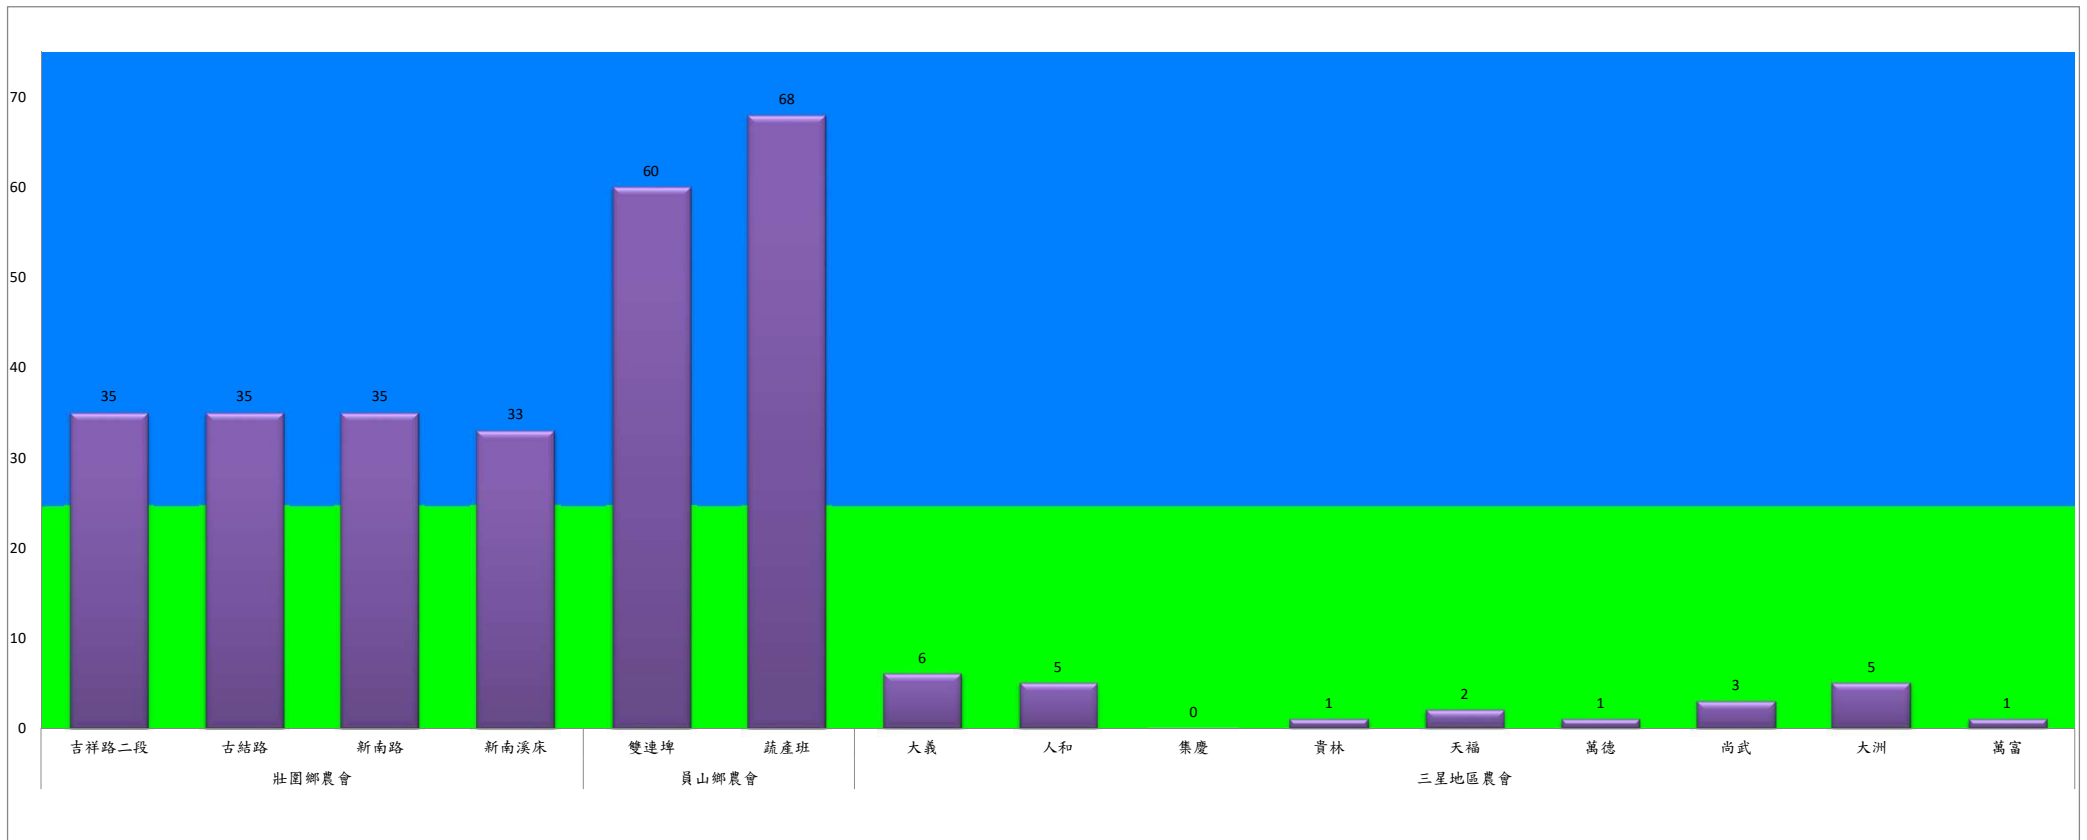

## 109年4月中旬斜紋夜蛾本所監測平均隻數

斜紋夜蛾	壯圍鄉			宜蘭市			員山鄉			三星鄉				礁溪鄉		
	新南村	美福村	美功路一段	雪隧路476巷	黎霧橋	國五旁	賢德路	水源路	思源路	拱照村	下湖	楓林二路	貴林路	花改場	玉石路	奇立丹路
4月中旬	110	121	65	91	17	29	49	63	80	4	73	6	88	42	213	134

成蟲數燈號表示：

- 綠燈→小於25隻；防治良好
- 藍燈→26-76隻；預警
- 黃燈→77-256隻；警戒
- 紅燈→257隻以上；啟動防治

109年4月中旬斜紋夜蛾農會監測平均隻數

斜紋夜蛾	壯圍鄉農會				員山鄉農會		三星地區農會								
	吉祥路二段	古結路	新南路	新南溪床	雙連埤	蔬產班	大義	人和	集慶	貴林	天福	萬德	尚武	大洲	萬富
4月中旬	35	35	35	33	60	68	6	5	0	1	2	1	3	5	1

成蟲數燈號表示：

- 綠燈→小於25隻；防治良好
- 藍燈→25-76隻；預警
- 黃燈→77-256隻；警戒
- 紅燈→257隻以上；啟動防治