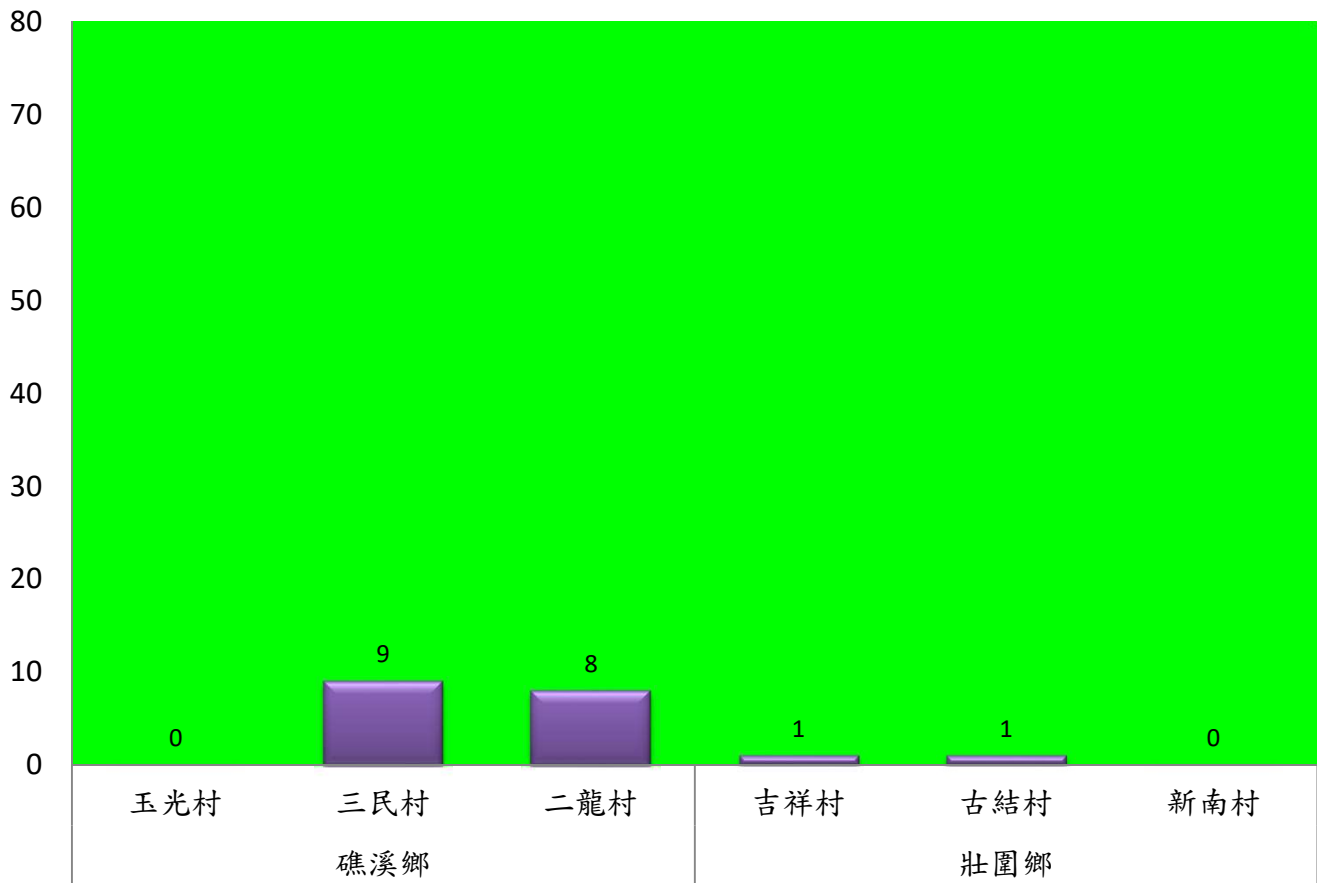

宜蘭縣 動植物防疫所

Animal and Plant Disease Control Center Yilan County

109年4月中旬瓜實蠅本所監測平均隻數

瓜實蠅	礁溪鄉			壯圍鄉		
	玉光村	三民村	二龍村	吉祥村	古結村	新南村
4月中旬	0	9	8	1	1	0

成蟲數燈號表示：

- 綠燈→小於65隻；防治良好
- 藍燈→65-256隻；預警
- 黃燈→257-1024隻；警戒
- 紅燈→1025隻以上；啟動防治