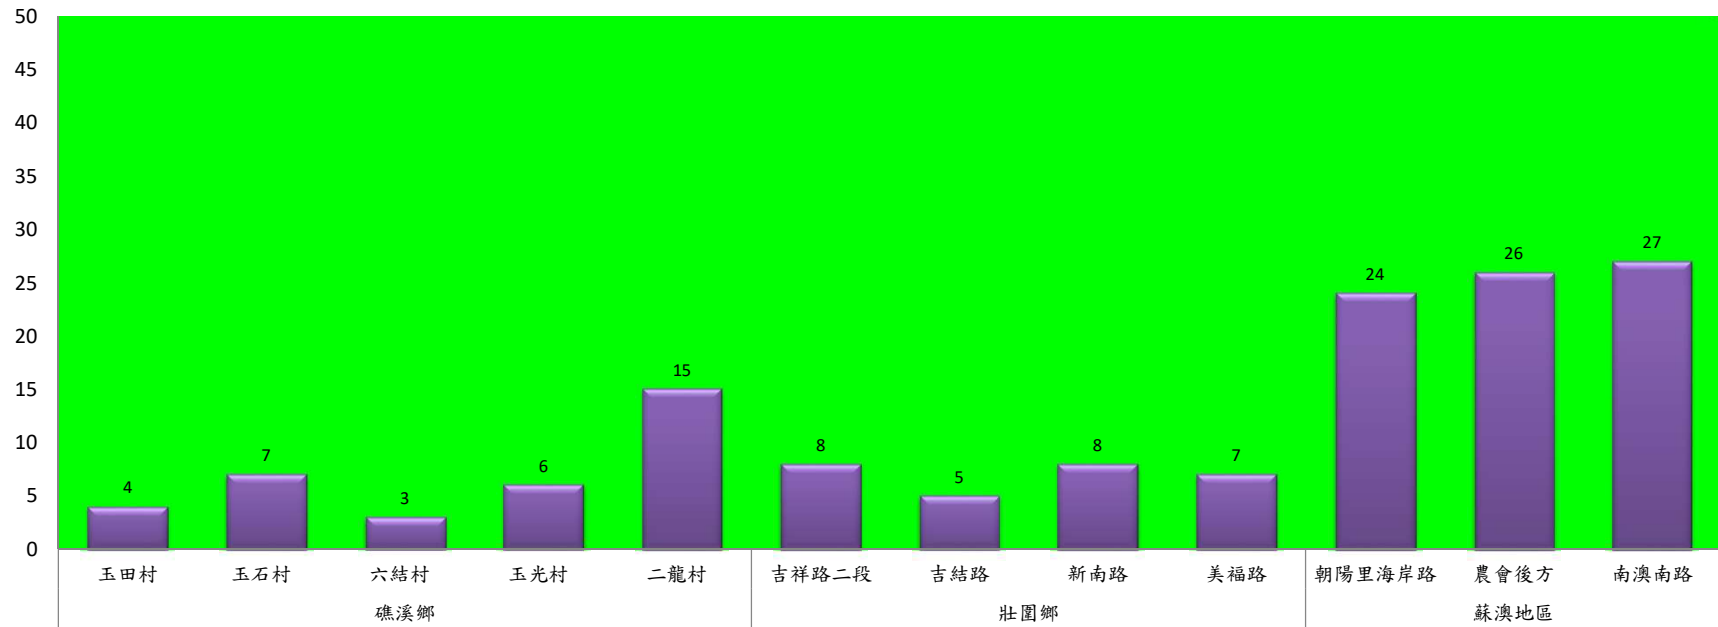

## 109年4月中旬瓜實蠅本所監測平均隻數

瓜實蠅	礁溪鄉			壯圍鄉		
	玉光村	三民村	二龍村	吉祥村	古結村	新南村
4月中旬	0	9	8	1	1	0

成蟲數燈號表示：

- 綠燈→小於65隻；防治良好
- 藍燈→65-256隻；預警
- 黃燈→257-1024隻；警戒
- 紅燈→1025隻以上；啟動防治

109年4月中旬瓜實蠅農會監測平均隻數

瓜實蠅	礁溪鄉					壯圍鄉				蘇澳地區		
	玉田村	玉石村	六結村	玉光村	二龍村	吉祥路二段	吉結路	新南路	美福路	朝陽里海岸路	農會後方	南澳南路
4月中旬	4	7	3	6	15	8	5	8	7	24	26	27

成蟲數燈號表示：

- 綠燈→小於65隻；防治良好
- 藍燈→65-256隻；預警
- 黃燈→257-1024隻；警戒
- 紅燈→1025隻以上；啟動防治