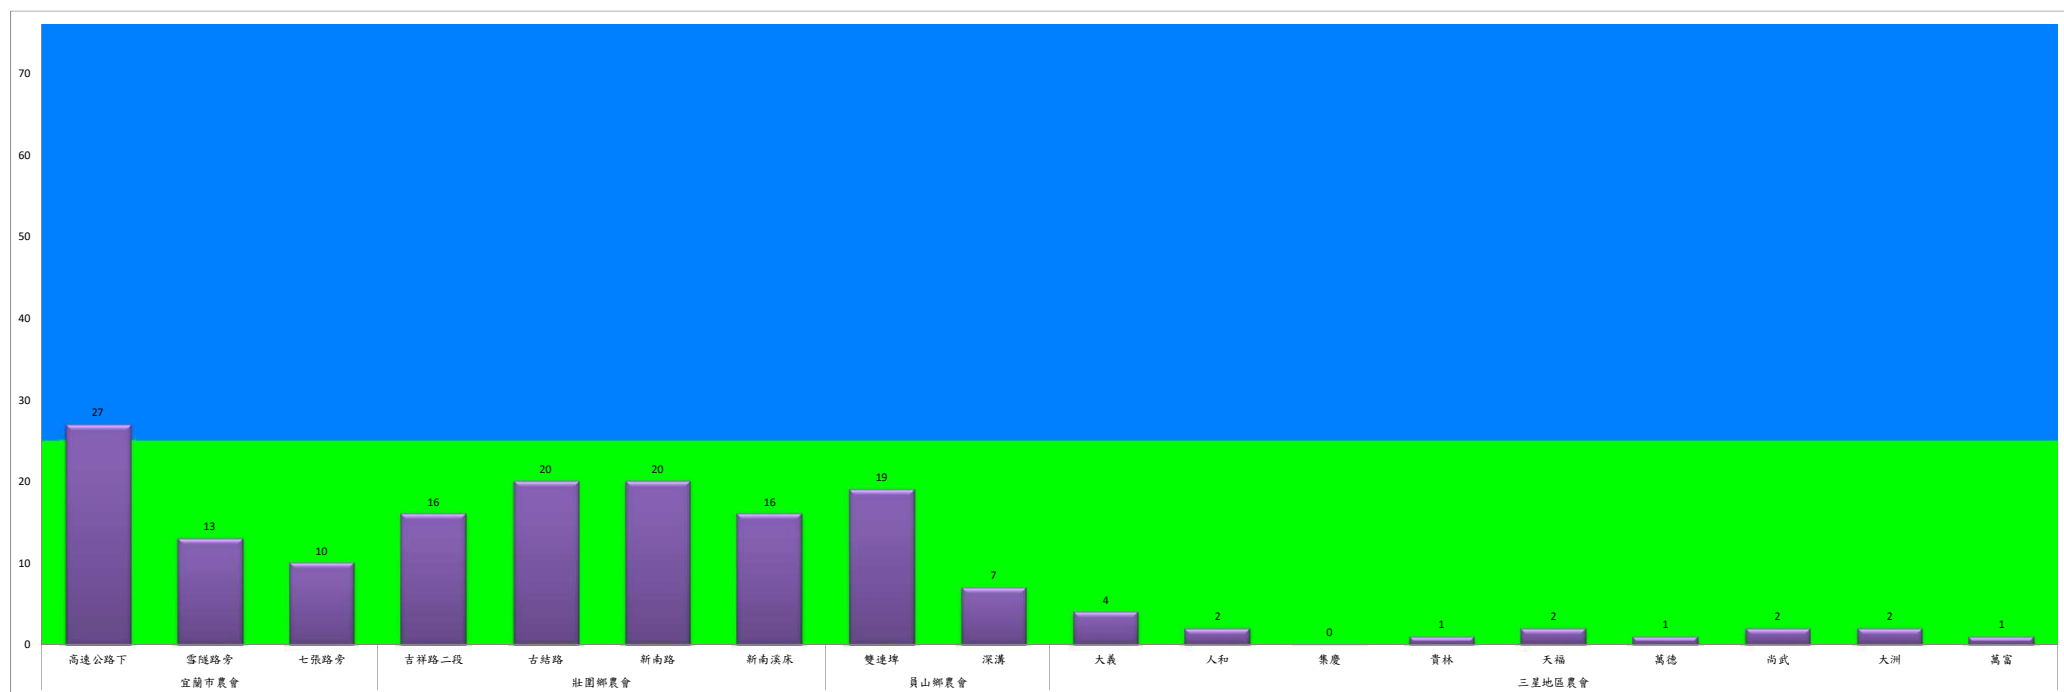

109年4月中旬斜紋夜蛾農會監測平均隻數

斜紋夜蛾	壯圍鄉農會				員山鄉農會		三星地區農會								
	吉祥路二段	古結路	新南路	新南溪床	雙連埤	蔬產班	大義	人和	集慶	貴林	天福	萬德	尚武	大洲	萬富
4月中旬	35	35	35	33	60	68	6	5	0	1	2	1	3	5	1

成蟲數燈號表示：

- 綠燈→小於25隻；防治良好
- 藍燈→25-76隻；預警
- 黃燈→77-256隻；警戒
- 紅燈→257隻以上；啟動防治

109年4月中旬甜菜夜蛾本所監測平均隻數

甜菜夜蛾	壯圍鄉					宜蘭市			員山鄉			三星鄉				
	新南村	美福村	美功路一段	吉祥村	古結村	雪隧路476巷	黎霧橋	國五旁	賢德路	水源路	思源路	拱照村	下湖	楓林二路	貴林路	花改場
4月中旬	17	9	0	4	5	29	94	10	15	8	8	0	15	1	4	0

成蟲數燈號表示：

- 綠燈→小於25隻；防治良好
- 藍燈→25-76隻；預警
- 黃燈→77-256隻；警戒
- 紅燈→257隻以上；啟動防治

109年4月中旬甜菜夜蛾農會監測平均隻數

甜菜夜蛾	宜蘭市農會			壯圍鄉農會				員山鄉農會		三星地區農會								
	高速公路下	雪隧路旁	七張路旁	吉祥路二段	古結路	新南路	新南溪床	雙連埤	深溝	大義	人和	集慶	貴林	天福	萬德	尚武	大洲	萬富
4月中旬	27	13	10	16	20	20	16	19	7	4	2	0	1	2	1	2	2	1

成蟲數燈號表示：

- 綠燈→小於25隻；防治良好
- 藍燈→25-76隻；預警
- 黃燈→77-256隻；警戒
- 紅燈→257隻以上；啟動防治