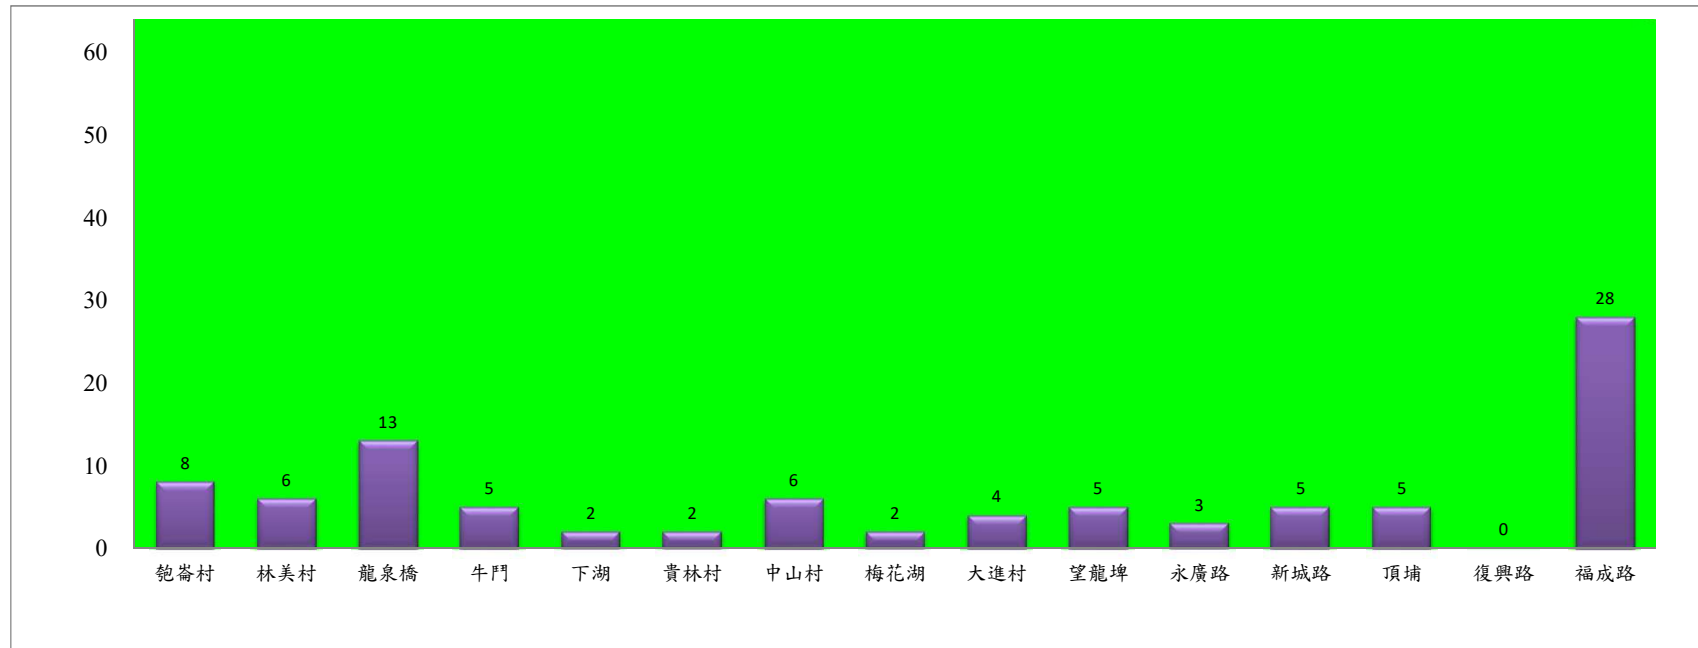

# 宜蘭縣 動植物防疫所

Animal and Plant Disease Control Center Yilan County

109年4月中旬果實蠅本所監測平均隻數

果實蠅	礁溪鄉			三星鄉			冬山鄉			員山			頭城		
	匏崙村	林美村	龍泉橋	牛鬥	下湖	貴林村	中山村	梅花湖	大進村	望龍埤	永廣路	新城路	頂埔	復興路	福成路
4月中旬	8	6	13	5	2	2	6	2	4	5	3	5	5	0	28

成蟲數燈號表示：

綠燈→小於65隻；防治良好

藍燈→65-256隻；預警

黃燈→257-1024隻；警戒

紅燈→1025隻以上；啟動防治