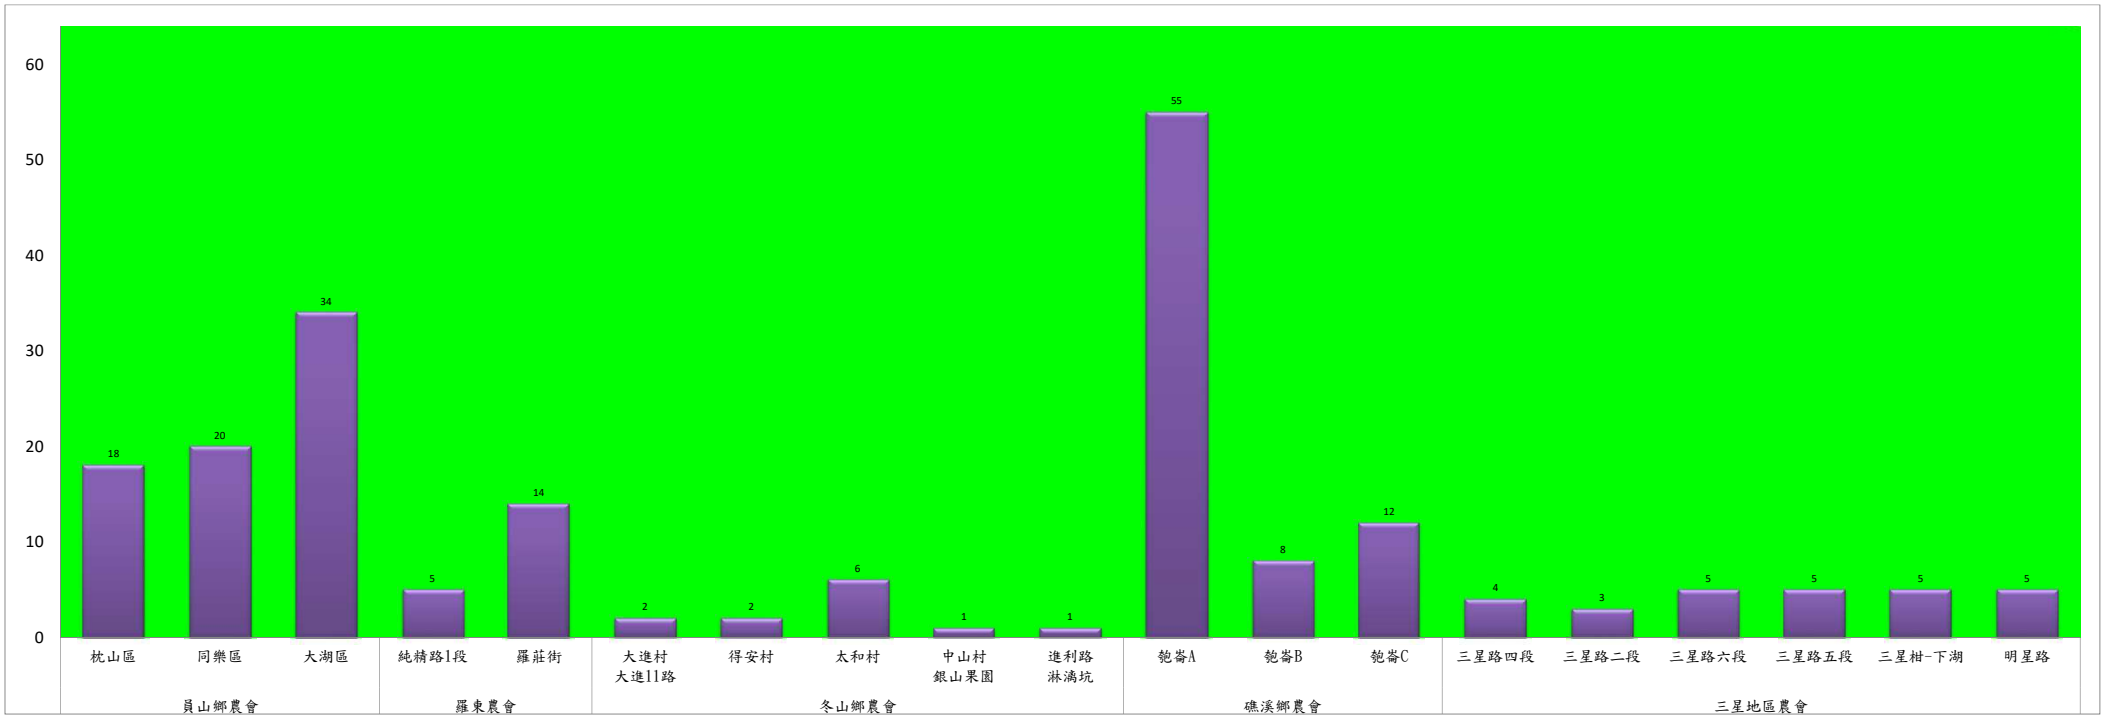

宜蘭縣 動植物防疫所

Animal and Plant Disease Control Center Yilan County

果實蠅	員山鄉農會			羅東農會		冬山鄉農會					礁溪鄉農會			三星地區農會					
	枕山區	同樂區	大湖區	純精路1段	羅莊街	大進村 大進11路	得安村	太和村	中山村 銀山果園	進利路 淋漓坑	飽崙A	飽崙B	飽崙C	三星路 四段	三星路 二段	三星路 六段	三星路 五段	三星柑- 下湖	明星路
4月中旬	18	20	34	5	14	2	2	6	1	1	55	8	12	4	3	5	5	5	5

成蟲數燈號表示：

- 綠燈→小於65隻；防治良好
- 藍燈→65-256隻；預警
- 黃燈→257-1024隻；警戒
- 紅燈→1025隻以上；啟動防治