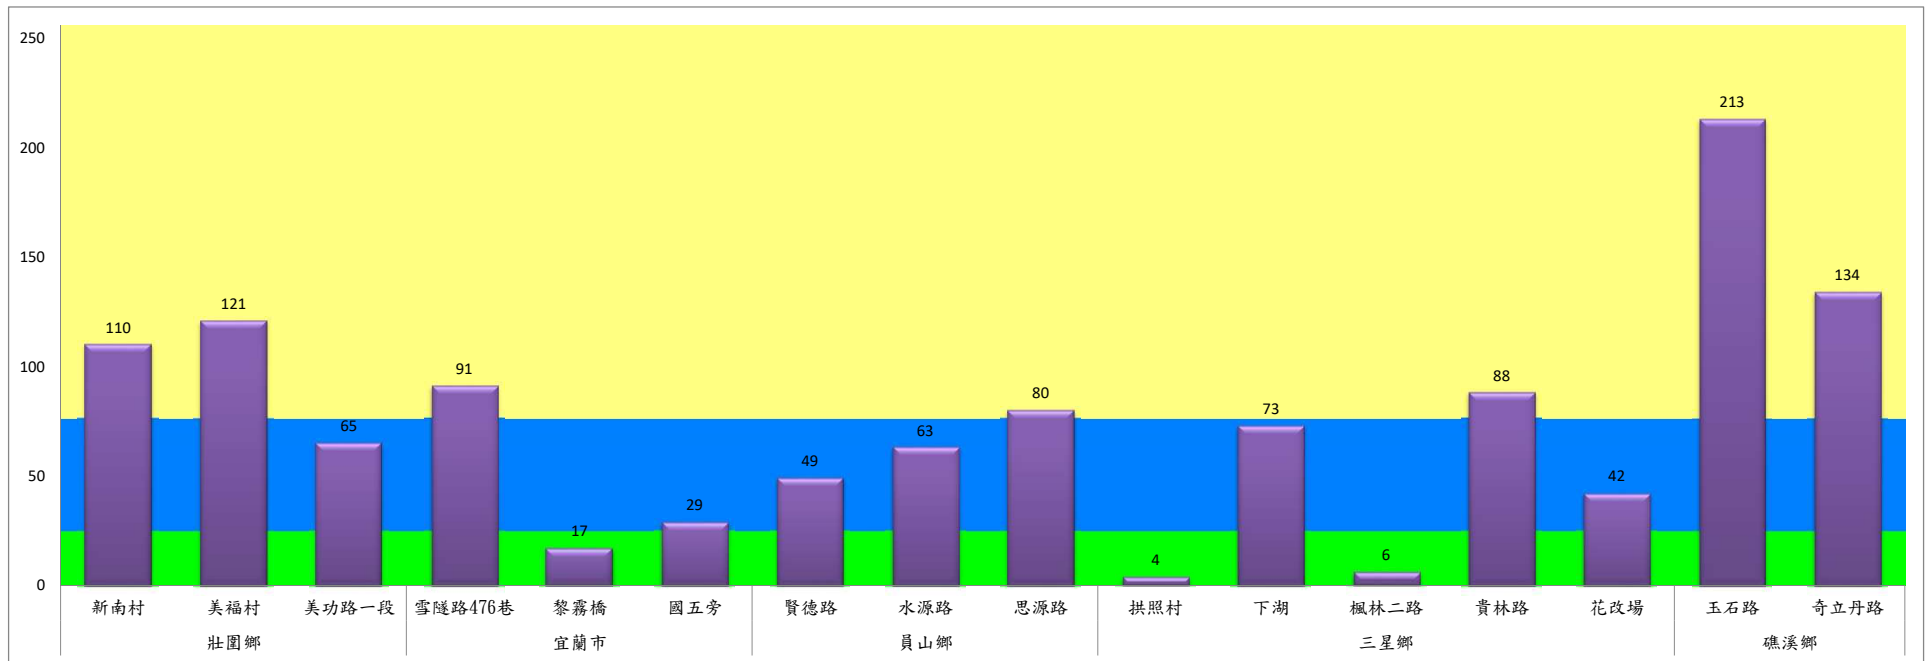

## 109年4月中旬瓜實蠅本所監測平均隻數

瓜實蠅	礁溪鄉			壯圍鄉		
	玉光村	三民村	二龍村	吉祥村	古結村	新南村
4月中旬	0	9	8	1	1	0

成蟲數燈號表示：

- 綠燈→小於65隻；防治良好
- 藍燈→65-256隻；預警
- 黃燈→257-1024隻；警戒
- 紅燈→1025隻以上；啟動防治

109年4月中旬瓜實蠅農會監測平均隻數

瓜實蠅	礁溪鄉					壯圍鄉				蘇澳地區		
	玉田村	玉石村	六結村	玉光村	二龍村	吉祥路二段	吉結路	新南路	美福路	朝陽里海岸路	農會後方	南澳南路
4月中旬	4	7	3	6	15	8	5	8	7	24	26	27

成蟲數燈號表示：

- 綠燈→小於65隻；防治良好
- 藍燈→65-256隻；預警
- 黃燈→257-1024隻；警戒
- 紅燈→1025隻以上；啟動防治

## 109年4月中旬斜紋夜蛾本所監測平均隻數

斜紋夜蛾	壯圍鄉			宜蘭市			員山鄉			三星鄉				礁溪鄉		
	新南村	美福村	美功路一段	雪隧路476巷	黎霧橋	國五旁	賢德路	水源路	思源路	拱照村	下湖	楓林二路	貴林路	花改場	玉石路	奇立丹路
4月中旬	110	121	65	91	17	29	49	63	80	4	73	6	88	42	213	134

成蟲數燈號表示：

- 綠燈→小於25隻；防治良好
- 藍燈→26-76隻；預警
- 黃燈→77-256隻；警戒
- 紅燈→257隻以上；啟動防治