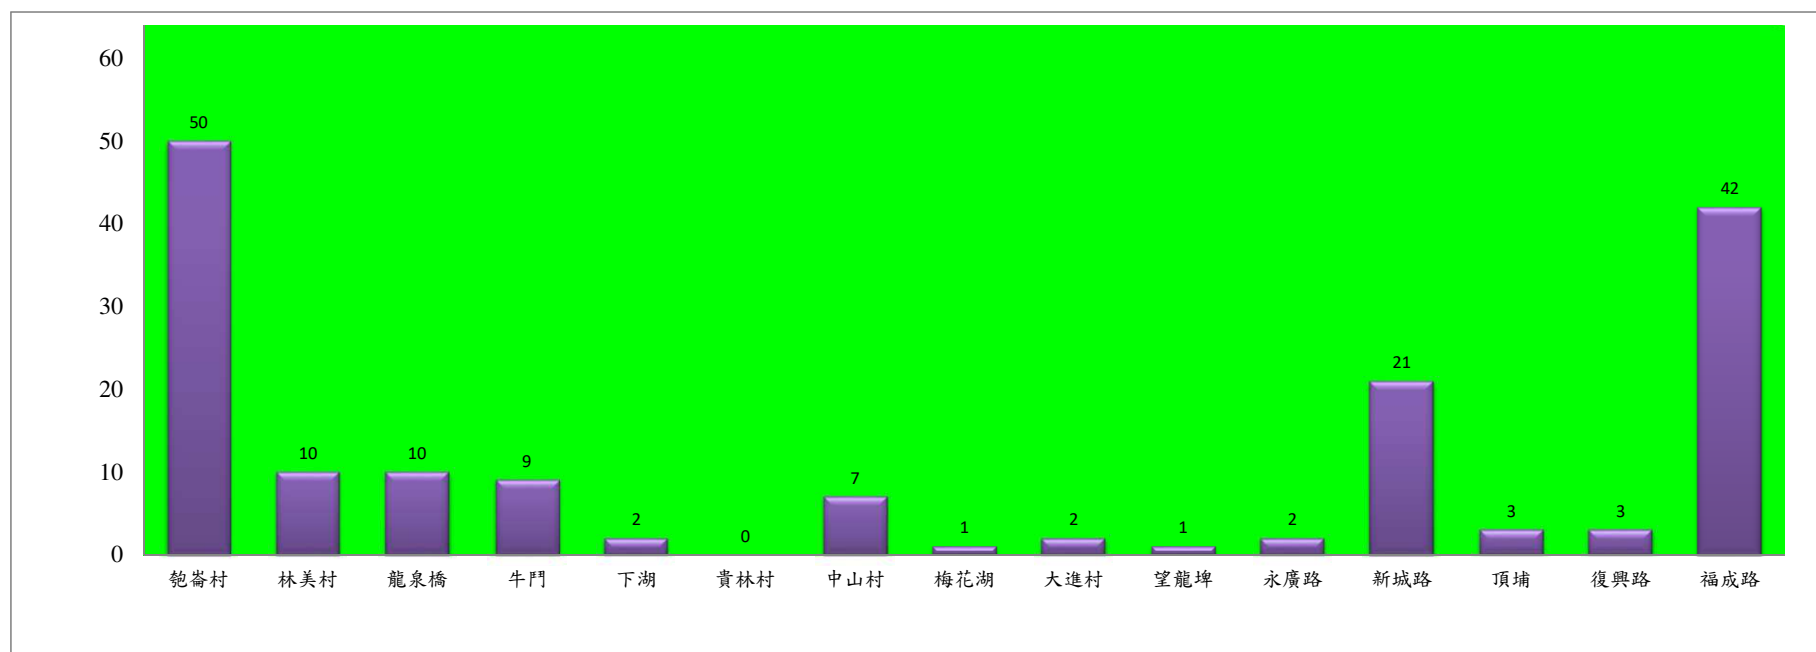

宜蘭縣 動植物防疫所

Animal and Plant Disease Control Center Yilan County

109年3月上旬果實蠅本所監測平均隻數

果實蠅	礁溪鄉			三星鄉			冬山鄉			員山			頭城		
	匏崙村	林美村	龍泉橋	牛鬥	下湖	貴林村	中山村	梅花湖	大進村	望龍埤	永廣路	新城路	頂埔	復興路	福成路
3月上旬	50	10	10	9	2	0	7	1	2	1	2	21	3	3	42

成蟲數燈號表示：

綠燈→小於65隻；防治良好

藍燈→65-256隻；預警

黃燈→257-1024隻；警戒

紅燈→1025隻以上；啟動防治

宜蘭縣 動植物防疫所

Animal and Plant Disease Control Center Yilan County

109年3月上旬果實蠅農會監測平均隻數