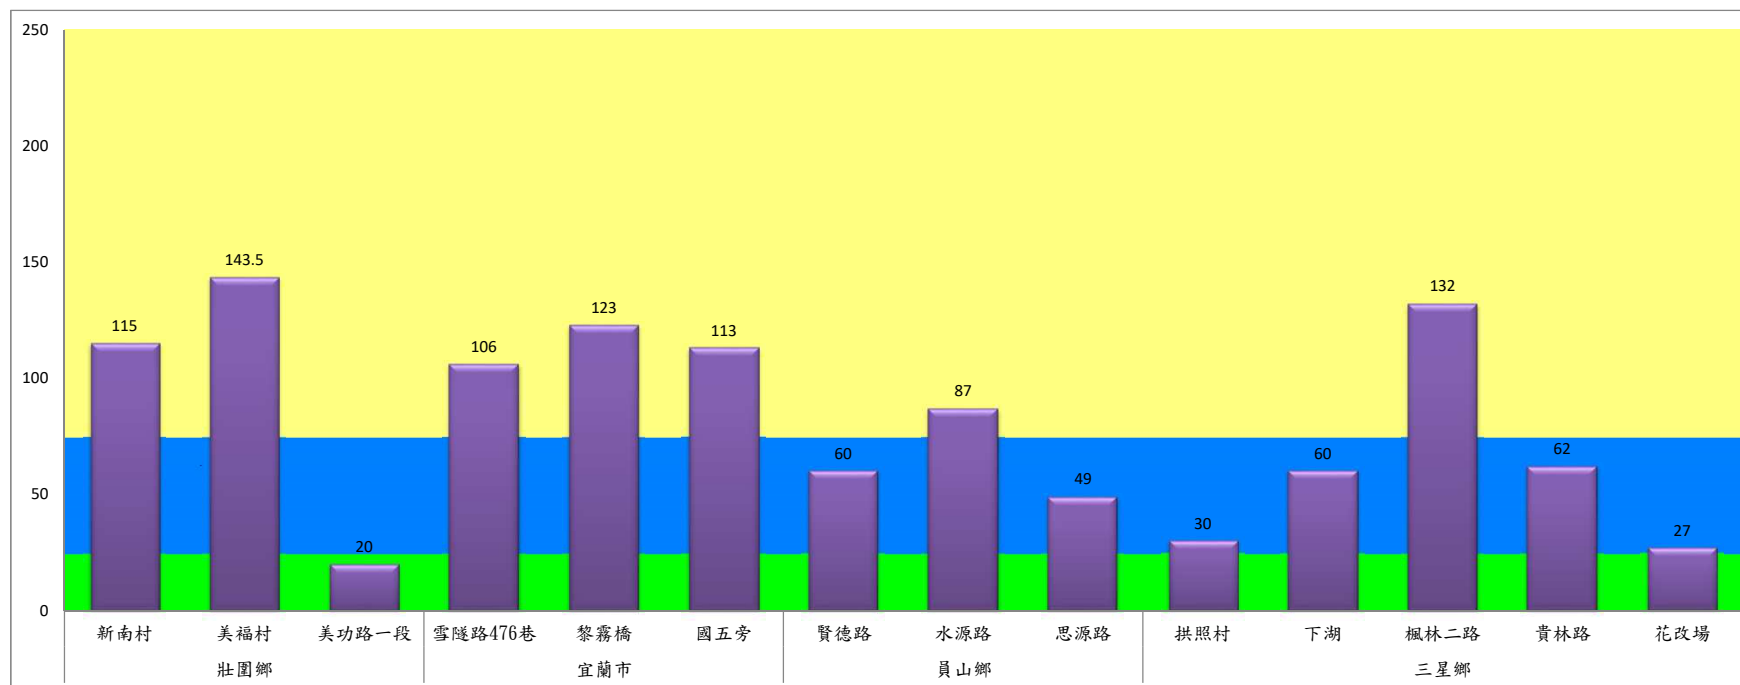

成蟲數燈號表示：

	綠燈→小於65隻；防治良好
	藍燈→65-256隻；預警
	黃燈→257-1024隻；警戒
	紅燈→1025隻以上；啟動防治

宜蘭縣 動植物防疫所

Animal and Plant Disease Control Center Yilan County

109年3月上旬瓜實蠅農會監測平均隻數

瓜實蠅	礁溪鄉					壯圍鄉			
	玉田村	玉石村	六結村	玉光村	二龍村	吉祥路二段	吉結路	新南路	美福路
3月上旬	6	2	1	0	1	2	3	3	3

成蟲數燈號表示：
綠燈→小於65隻；防治良好
藍燈→65-256隻；預警
黃燈→257-1024隻；警戒
紅燈→1025隻以上；啟動防治

宜蘭縣 動植物防疫所

Animal and Plant Disease Control Center Yilan County

109年3月上旬斜紋夜蛾本所監測平均隻數

斜紋夜蛾	壯圍鄉			宜蘭市			員山鄉			三星鄉				
	新南村	美福村	美功路一段	雪隧路476巷	黎霧橋	國五旁	賢德路	水源路	思源路	拱照村	下湖	楓林二路	貴林路	花改場
3月上旬	115	143.5	20	106	123	113	60	87	49	30	60	132	62	27

成蟲數燈號表示：

綠燈→小於25隻；防治良好

藍燈→25-76隻；預警

黃燈→77-256隻；警戒

紅燈→257隻以上；啟動防治

宜蘭縣 動植物防疫所

Animal and Plant Disease Control Center Yilan County

109年3月上旬斜紋夜蛾農會監測平均隻數