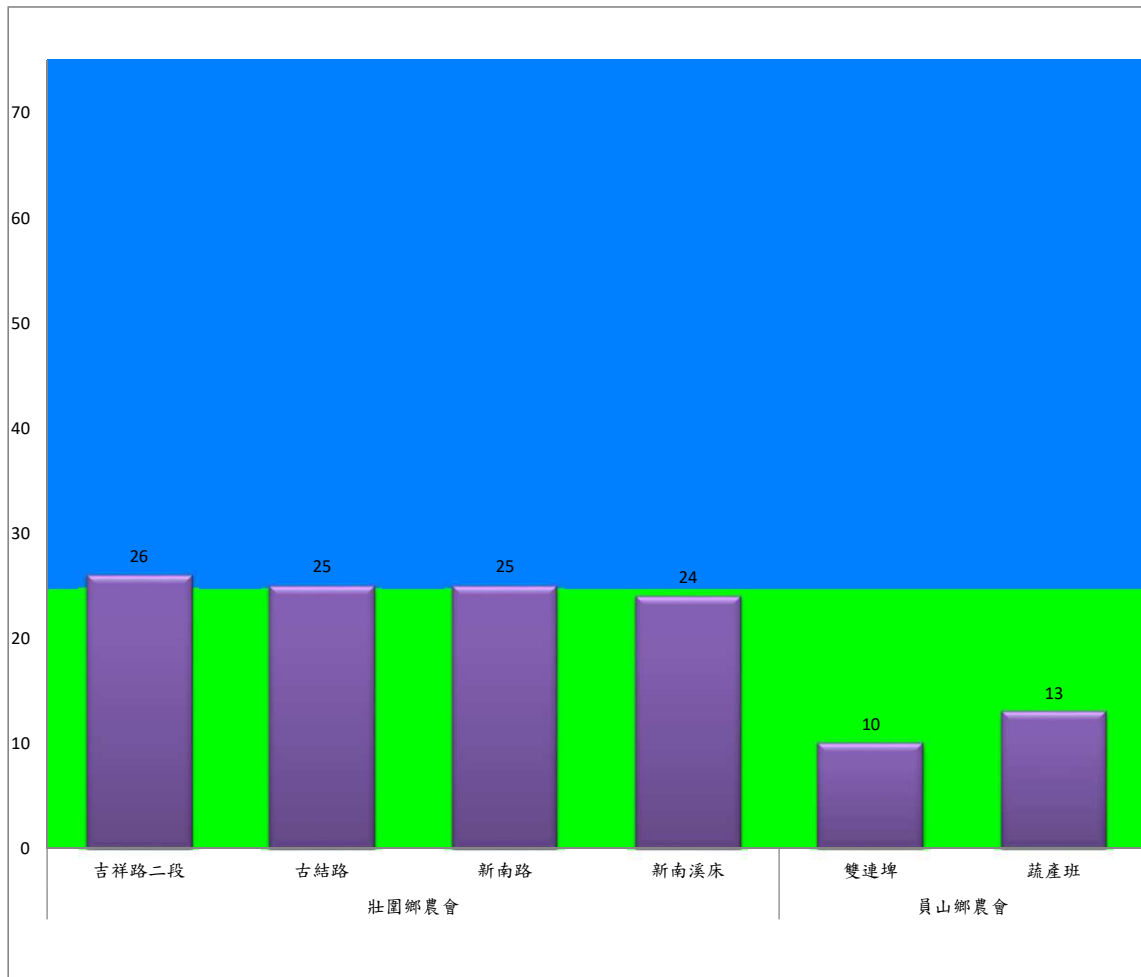

成蟲數燈號表示：
綠燈→小於65隻；防治良好
藍燈→65-256隻；預警
黃燈→257-1024隻；警戒
紅燈→1025隻以上；啟動防治

宜蘭縣 動植物防疫所

Animal and Plant Disease Control Center Yilan County

109年3月上旬斜紋夜蛾本所監測平均隻數

斜紋夜蛾	壯圍鄉			宜蘭市			員山鄉			三星鄉				
	新南村	美福村	美功路一段	雪隧路476巷	黎霧橋	國五旁	賢德路	水源路	思源路	拱照村	下湖	楓林二路	貴林路	花改場
3月上旬	115	143.5	20	106	123	113	60	87	49	30	60	132	62	27

成蟲數燈號表示：

綠燈→小於25隻；防治良好

藍燈→25-76隻；預警

黃燈→77-256隻；警戒

紅燈→257隻以上；啟動防治

宜蘭縣 動植物防疫所

Animal and Plant Disease Control Center Yilan County

109年3月上旬斜紋夜蛾農會監測平均隻數

斜紋夜蛾	壯圍鄉農會				員山鄉農會	
	吉祥路二段	古結路	新南路	新南溪床	雙連埤	蔬產班
3月上旬	26	25	25	24	10	13

成蟲數燈號表示：

- 綠燈→小於25隻；防治良好
- 藍燈→25-76隻；預警
- 黃燈→77-256隻；警戒
- 紅燈→257隻以上；啟動防治

宜蘭縣動植物防疫所

Animal and Plant Disease Control Center Yilan County