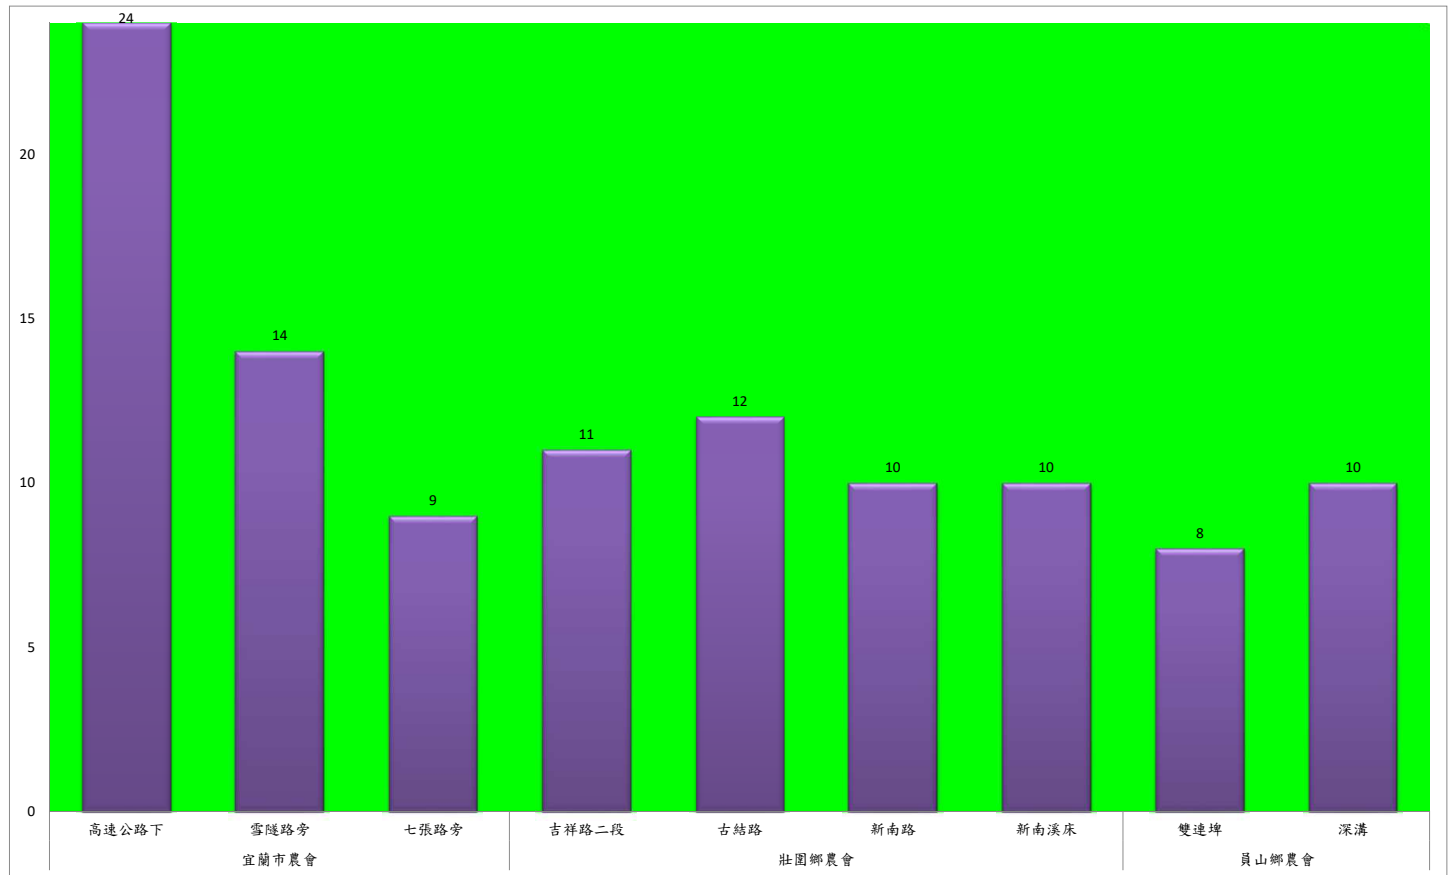

109年3月上旬甜菜夜蛾本所監測平均隻數

甜菜夜蛾	壯圍鄉			宜蘭市			員山鄉			三星鄉				
	新南村	美福村	美功路一段	雪隧路476巷	黎霧橋	國五旁	賢德路	水源路	思源路	拱照村	下湖	楓林二路	貴林路	花改場
3月上旬	13	23	1	7	20	9	2	1	1	3	33	4	2	2

成蟲數燈號表示：

- 綠燈→小於25隻；防治良好
- 藍燈→25-76隻；預警
- 黃燈→77-256隻；警戒
- 紅燈→257隻以上；啟動防治

宜蘭縣 動植物防疫所

Animal and Plant Disease Control Center Yilan County

109年3月上旬甜菜夜蛾農會監測平均隻數

甜菜夜蛾	宜蘭市農會			壯圍鄉農會				員山鄉農會	
	高速公路下	雪隧路旁	七張路旁	吉祥路二段	古結路	新南路	新南溪床	雙連埤	深溝
3月上旬	24	14	9	11	12	10	10	8	10

成蟲數燈號表示：

- 綠燈→小於25隻；防治良好
- 藍燈→25-76隻；預警
- 黃燈→77-256隻；警戒
- 紅燈→257隻以上；啟動防治