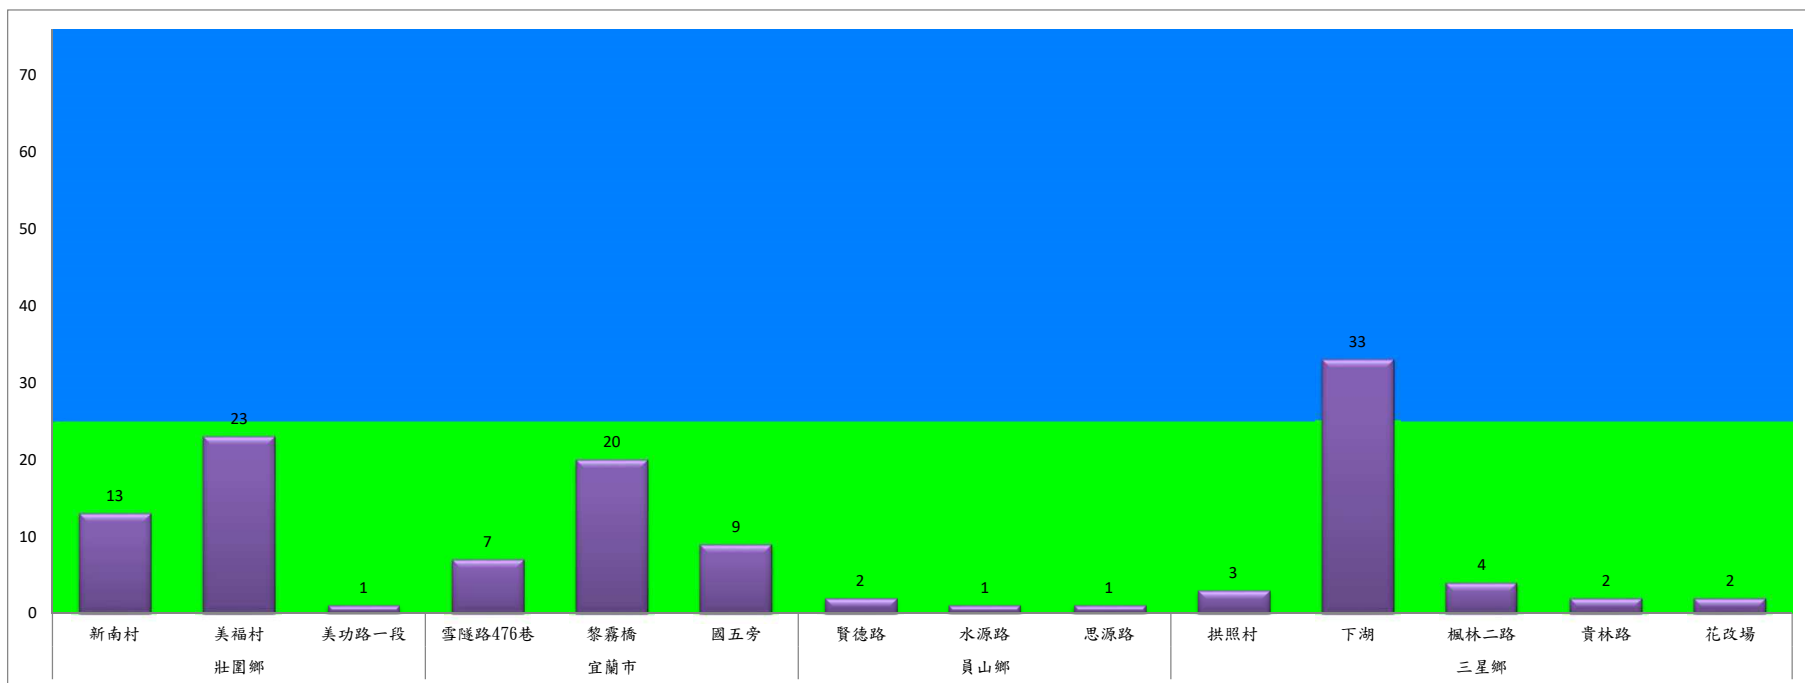

成蟲數燈號表示：

綠燈→小於25隻；防治良好

藍燈→25-76隻；預警

黃燈→77-256隻；警戒

紅燈→257隻以上；啟動防治

宜蘭縣 動植物防疫所

Animal and Plant Disease Control Center Yilan County

109年3月上旬斜紋夜蛾農會監測平均隻數

斜紋夜蛾	壯圍鄉農會				員山鄉農會	
	吉祥路二段	古結路	新南路	新南溪床	雙連埤	蔬產班
3月上旬	26	25	25	24	10	13

成蟲數燈號表示：

- 綠燈→小於25隻；防治良好
- 藍燈→25-76隻；預警
- 黃燈→77-256隻；警戒
- 紅燈→257隻以上；啟動防治

宜蘭縣動植物防疫所

Animal and Plant Disease Control Center Yilan County

109年3月上旬甜菜夜蛾本所監測平均隻數

甜菜夜蛾	壯圍鄉			宜蘭市			員山鄉			三星鄉				
	新南村	美福村	美功路一段	雪隧路476巷	黎霧橋	國五旁	賢德路	水源路	思源路	拱照村	下湖	楓林二路	貴林路	花改場
3月上旬	13	23	1	7	20	9	2	1	1	3	33	4	2	2

成蟲數燈號表示：

- 綠燈→小於25隻；防治良好
- 藍燈→25-76隻；預警
- 黃燈→77-256隻；警戒
- 紅燈→257隻以上；啟動防治