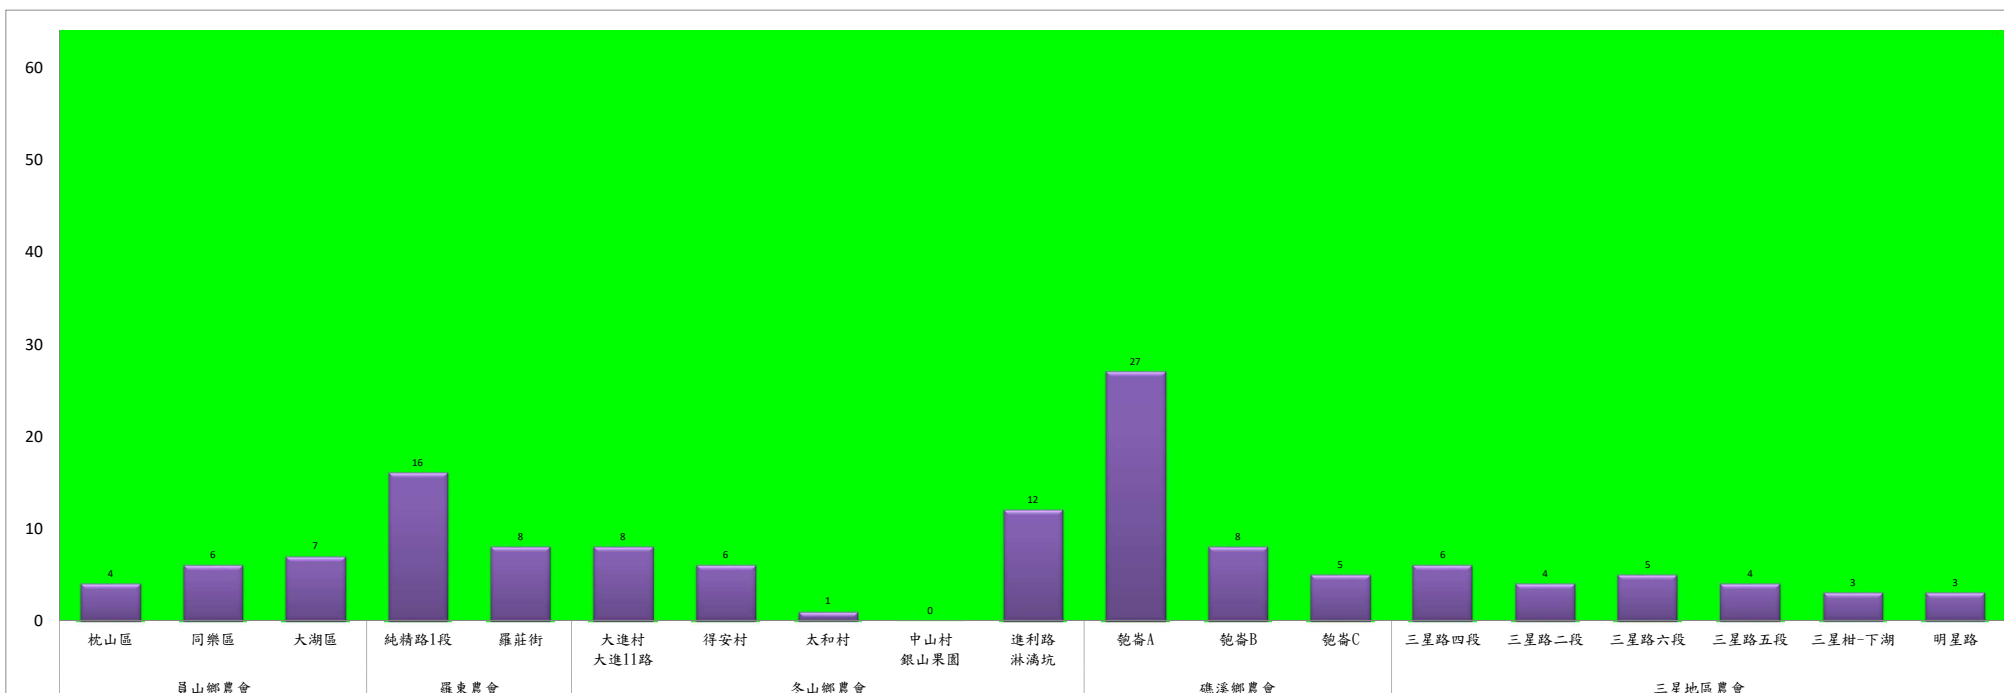

宜蘭縣 動植物防疫所

Animal and Plant Disease Control Center Yilan County

109年3月上旬果實蠅農會監測平均隻數

果實蠅	員山鄉農會			羅東農會		冬山鄉農會					礁溪鄉農會			三星地區農會					
	枕山區	同樂區	大湖區	純精路1段	羅莊街	大進村 大進11路	得安村	太和村	中山村 銀山果園	進利路 淋漓坑	飽崙A	飽崙B	飽崙C	三星路 四段	三星路 二段	三星路 六段	三星路 五段	三星柑-下 湖	明星路
3月上旬	4	6	7	16	8	8	6	1	0	12	27	8	5	6	4	5	4	3	3

成蟲數燈號表示：

- 綠燈→小於65隻；防治良好
- 藍燈→65-256隻；預警
- 黃燈→257-1024隻；警戒
- 紅燈→1025隻以上；啟動防治