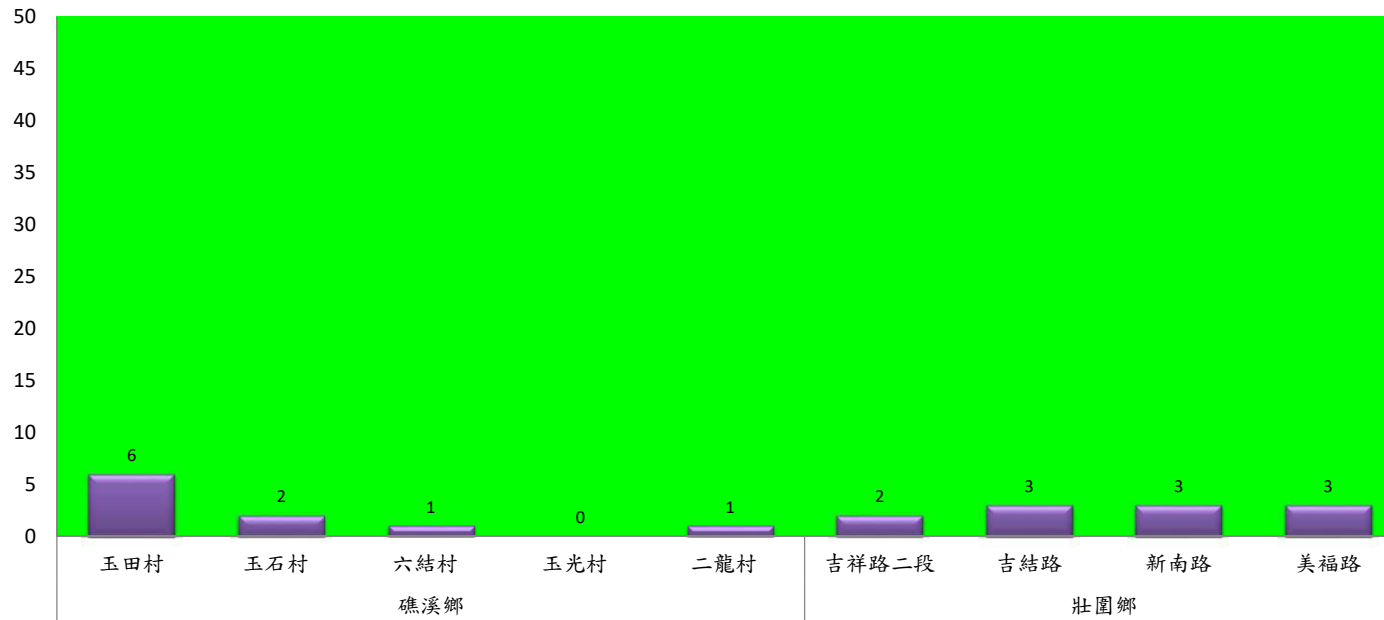

成蟲數燈號表示：

- 綠燈→小於65隻；防治良好
- 藍燈→65-256隻；預警
- 黃燈→257-1024隻；警戒
- 紅燈→1025隻以上；啟動防治

宜蘭縣 動植物防疫所

Animal and Plant Disease Control Center Yilan County

109年3月上旬瓜實蠅本所監測平均隻數

瓜實蠅	礁溪鄉			壯圍鄉		
	玉光村	三民村	二龍村	吉祥村	古結村	新南村
3月上旬	0	0	0	0	0	0

成蟲數燈號表示：

	綠燈→小於65隻；防治良好
	藍燈→65-256隻；預警
	黃燈→257-1024隻；警戒
	紅燈→1025隻以上；啟動防治

宜蘭縣 動植物防疫所

Animal and Plant Disease Control Center Yilan County

109年3月上旬瓜實蠅農會監測平均隻數

瓜實蠅	礁溪鄉					壯圍鄉			
	玉田村	玉石村	六結村	玉光村	二龍村	吉祥路二段	吉結路	新南路	美福路
3月上旬	6	2	1	0	1	2	3	3	3

成蟲數燈號表示：
綠燈→小於65隻；防治良好
藍燈→65-256隻；預警
黃燈→257-1024隻；警戒
紅燈→1025隻以上；啟動防治

宜蘭縣 動植物防疫所

Animal and Plant Disease Control Center Yilan County

109年3月上旬斜紋夜蛾本所監測平均隻數

斜紋夜蛾	壯圍鄉			宜蘭市			員山鄉			三星鄉				
	新南村	美福村	美功路一段	雪隧路476巷	黎霧橋	國五旁	賢德路	水源路	思源路	拱照村	下湖	楓林二路	貴林路	花改場
3月上旬	115	143.5	20	106	123	113	60	87	49	30	60	132	62	27