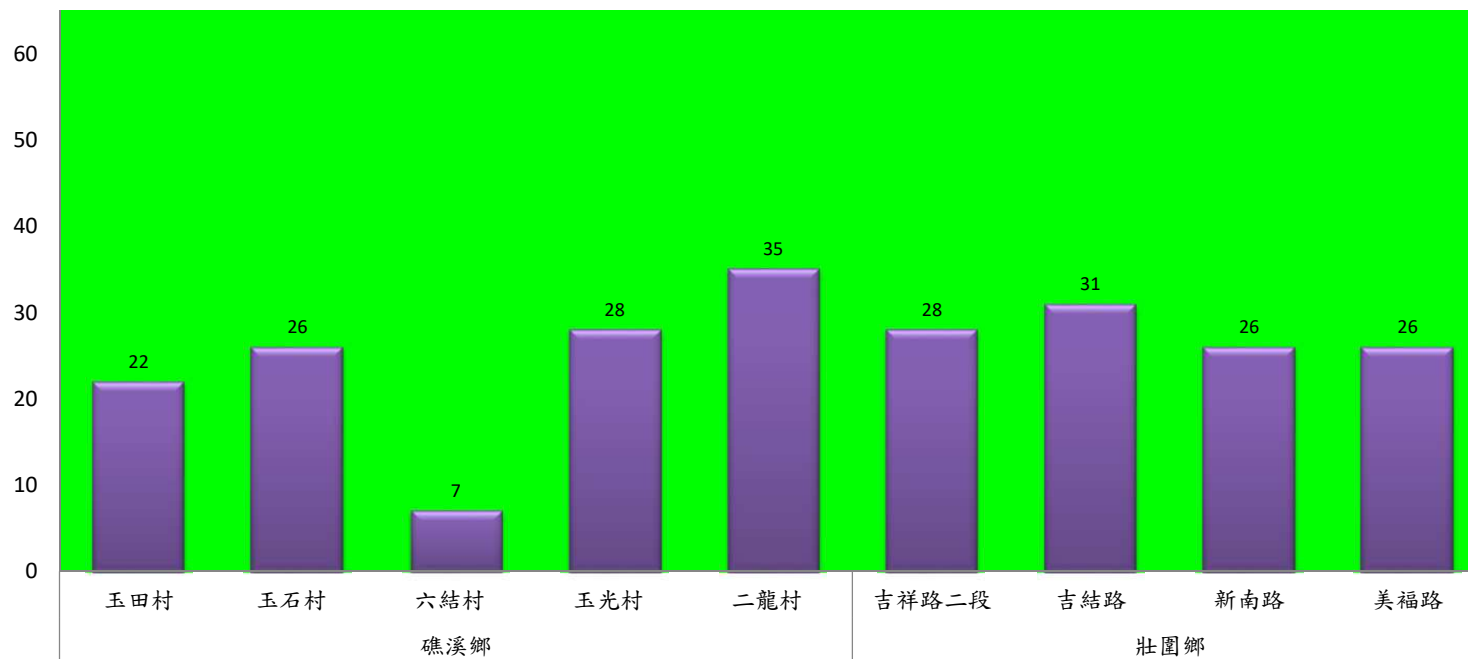

成蟲數燈號表示：
 綠燈→小於65隻；防治良好
 藍燈→65-256隻；預警
 黃燈→257-1024隻；警戒
 紅燈→1025隻以上；啟動防治

宜蘭縣 動植物防疫所

Animal and Plant Disease Control Center Yilan County

109年7月下旬瓜實蠅本所監測平均隻數

瓜實蠅	礁溪鄉			壯圍鄉		
	玉光村	三民村	二龍村	吉祥村	古結村	新南村
7月下旬	48	181	9	30	124	63

成蟲數燈號表示：

綠燈	→ 小於65隻；防治良好
藍燈	→ 65-256隻；預警
黃燈	→ 257-1024隻；警戒
紅燈	→ 1025隻以上；啟動防治

宜蘭縣 動植物防疫所

Animal and Plant Disease Control Center Yilan County

109年7月下旬瓜實蠅農會監測平均隻數

瓜實蠅	礁溪鄉					壯圍鄉			
	玉田村	玉石村	六結村	玉光村	二龍村	吉祥路二段	吉結路	新南路	美福路
7月下旬	22	26	7	28	35	28	31	26	26

成蟲數燈號表示：

綠燈→小於65隻；防治良好

藍燈→65-256隻；預警

黃燈→257-1024隻；警戒

紅燈→1025隻以上；啟動防治

宜蘭縣 動植物防疫所

Animal and Plant Disease Control Center Yilan County

109年7月下旬斜紋夜蛾本所監測平均隻數