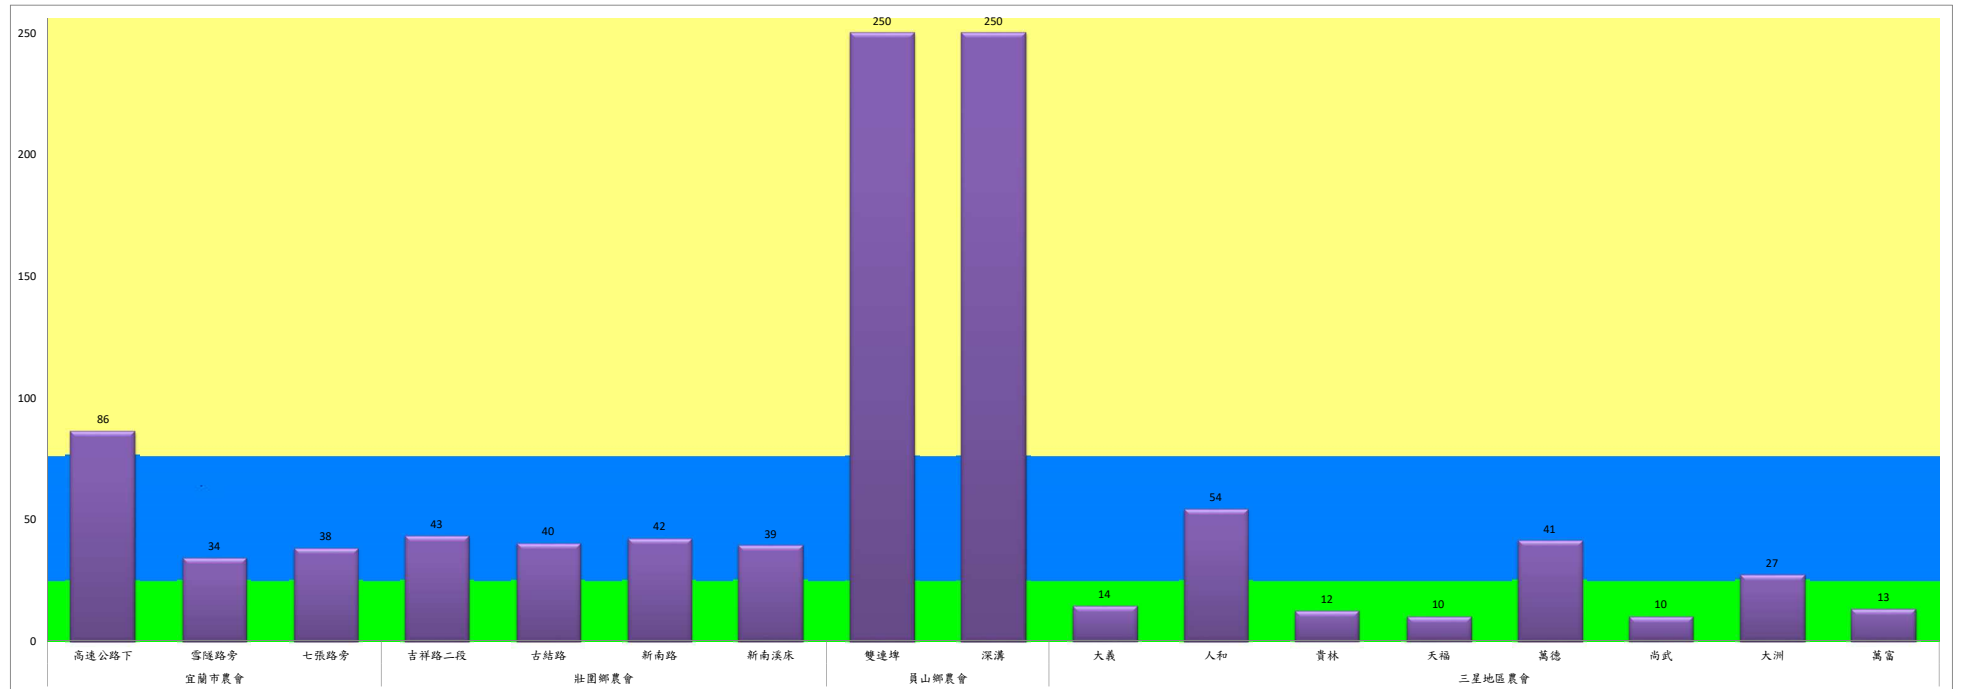

109年7月下旬斜紋夜蛾農會監測平均隻數

斜紋夜蛾	壯圍鄉農會				員山鄉農會		三星地區農會							
	吉祥路二段	古結路	新南路	新南溪床	雙連埤	蔬產班	大義	人和	貴林	天福	萬德	尚武	大洲	萬富
7月下旬	54	50	48	50	105	105	18	26	12	13	18	17	30	12

成蟲數燈號表示：

- 綠燈→小於25隻；防治良好
- 藍燈→25-76隻；預警
- 黃燈→77-256隻；警戒
- 紅燈→257隻以上；啟動防治

109年7月下旬甜菜夜蛾本所監測平均隻數

甜菜夜蛾	壯圍鄉			宜蘭市			員山鄉			三星鄉		
	美福村	新南村	東津路	雪隧路 476巷	黎霧橋	國五旁	賢德路	水源路	思源路	下湖	楓林二路	貴林路
7月下旬	240	466	263	73	358	168	124	112	129	90	93	50

成蟲數燈號表示：

- 綠燈→小於25隻；防治良好
- 藍燈→26-76隻；預警
- 黃燈→77-256隻；警戒
- 紅燈→257隻以上；啟動防治

109年7月下旬甜菜夜蛾農會監測平均隻數

甜菜夜蛾	宜蘭市農會			壯圍鄉農會				員山鄉農會		三星地區農會							
	高速公路下	雪隧路旁	七張路旁	吉祥路二段	古結路	新南路	新南溪床	雙連埤	深溝	大義	人和	貴林	天福	萬德	尚武	大洲	萬富
7月下旬	86	34	38	43	40	42	39	250	250	14	54	12	10	41	10	27	13

成蟲數控號表示：

- 綠燈→小於25隻：防治良好
- 藍燈→25-76隻：預警
- 黃燈→77-256隻：警戒
- 紅燈→257隻以上：啟動防治