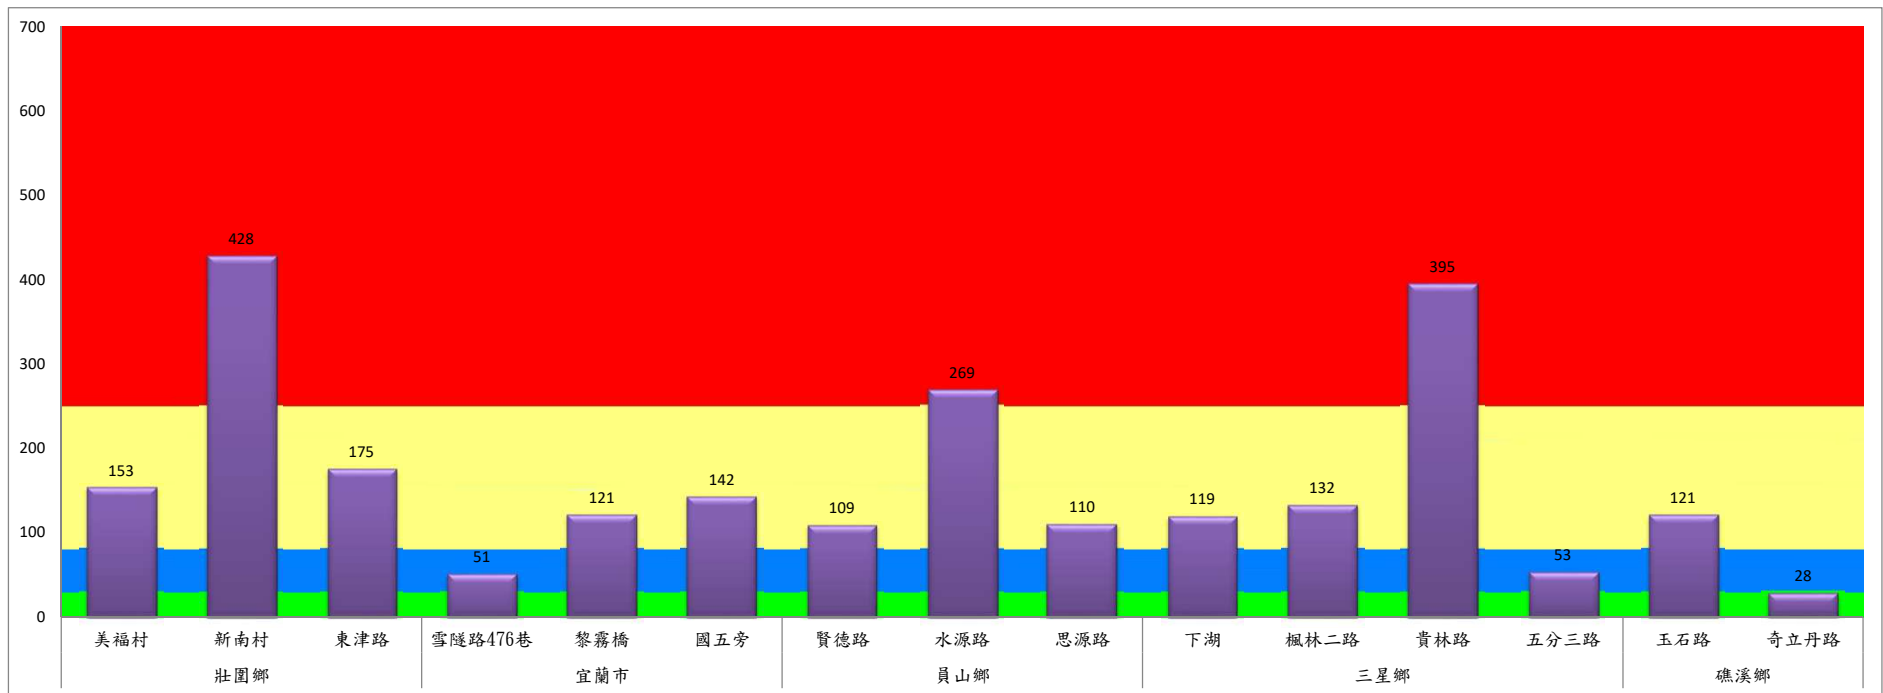

成蟲數燈號表示：

綠燈	→ 小於65隻；防治良好
藍燈	→ 65-256隻；預警
黃燈	→ 257-1024隻；警戒
紅燈	→ 1025隻以上；啟動防治

宜蘭縣 動植物防疫所

Animal and Plant Disease Control Center Yilan County

109年7月下旬瓜實蠅農會監測平均隻數

瓜實蠅	礁溪鄉					壯圍鄉			
	玉田村	玉石村	六結村	玉光村	二龍村	吉祥路二段	吉結路	新南路	美福路
7月下旬	22	26	7	28	35	28	31	26	26

成蟲數燈號表示：

綠燈→小於65隻；防治良好

藍燈→65-256隻；預警

黃燈→257-1024隻；警戒

紅燈→1025隻以上；啟動防治

宜蘭縣 動植物防疫所

Animal and Plant Disease Control Center Yilan County

109年7月下旬斜紋夜蛾本所監測平均隻數

斜紋夜蛾	壯圍鄉			宜蘭市			員山鄉			三星鄉				礁溪鄉	
	美福村	新南村	東津路	雪隧路476巷	黎霧橋	國五旁	賢德路	水源路	思源路	下湖	楓林二路	貴林路	五分三路	玉石路	奇立丹路
7月下旬	153	428	175	51	121	142	109	269	110	119	132	395	53	121	28

成蟲數燈號表示：

- 綠燈→小於25隻；防治良好
- 藍燈→26-76隻；預警
- 黃燈→77-256隻；警戒
- 紅燈→257隻以上；啟動防治

109年7月下旬斜紋夜蛾農會監測平均隻數

斜紋夜蛾	壯圍鄉農會				員山鄉農會		三星地區農會							
	吉祥路二段	古結路	新南路	新南溪床	雙連埤	蔬產班	大義	人和	貴林	天福	萬德	尚武	大洲	萬富
7月下旬	54	50	48	50	105	105	18	26	12	13	18	17	30	12

成蟲數燈號表示：

- 綠燈→小於25隻；防治良好
- 藍燈→25-76隻；預警
- 黃燈→77-256隻；警戒
- 紅燈→257隻以上；啟動防治