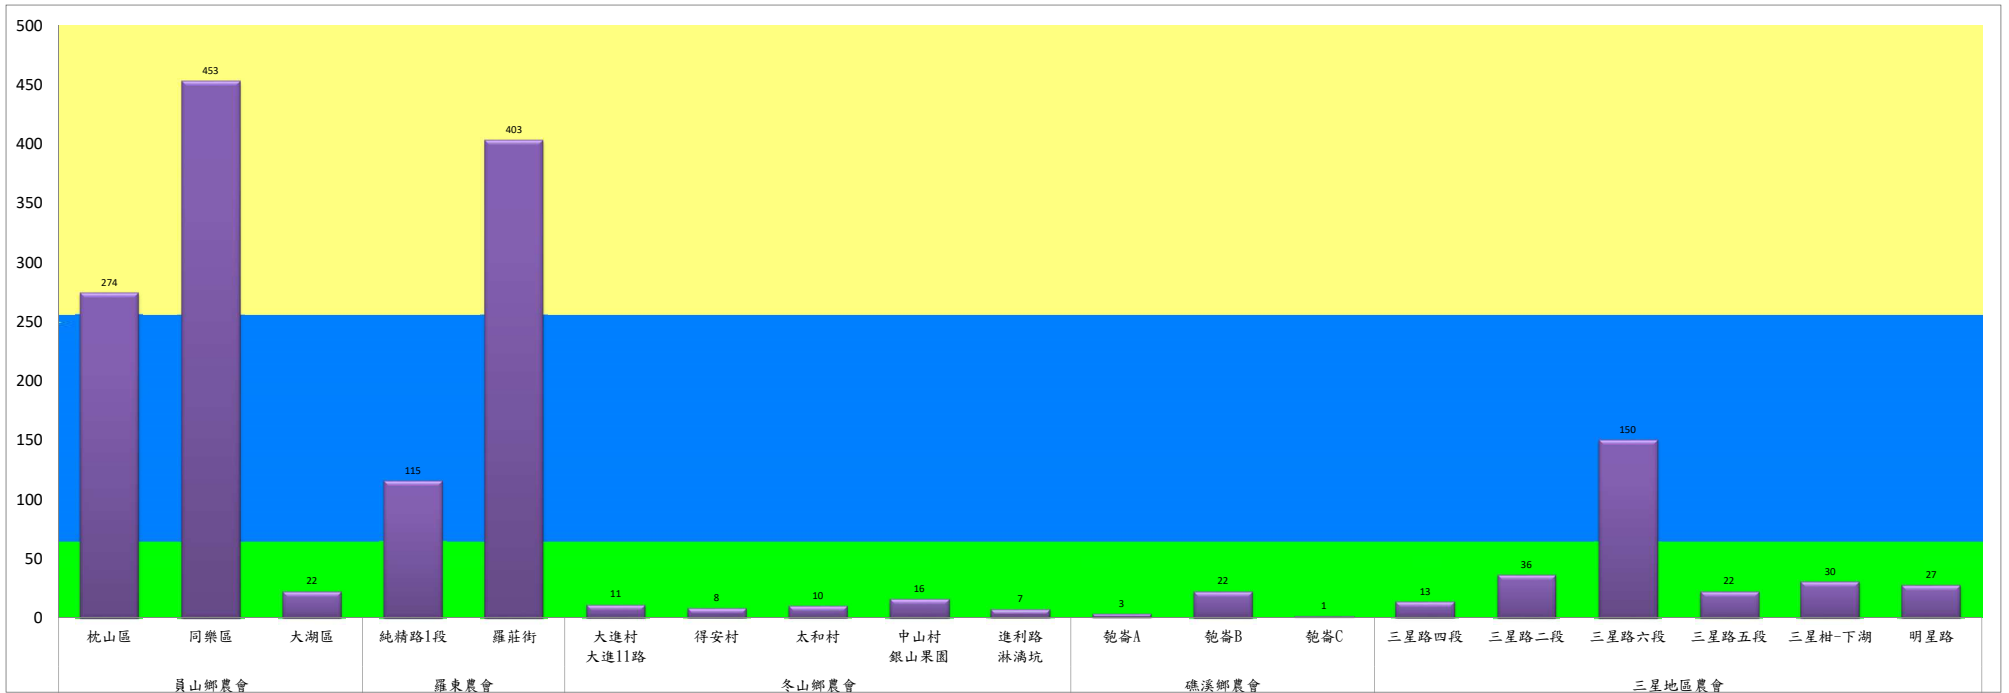

成蟲數燈號表示：

- 綠燈→小於65隻；防治良好
- 藍燈→65-256隻；預警
- 黃燈→257-1024隻；警戒
- 紅燈→1025隻以上；啟動防治

宜蘭縣 動植物防疫所

Animal and Plant Disease Control Center Yilan County

109年7月下旬果實蠅農會監測平均隻數

果實蠅	員山鄉農會			羅東農會		冬山鄉農會					礁溪鄉農會			三星地區農會					
	枕山區	同樂區	大湖區	純精路1段	羅莊街	大進村 大進11路	得安村	太和村	中山村 銀山果園	進利路 淋漓坑	飽崙A	飽崙B	飽崙C	三星路四 段	三星路二 段	三星路六 段	三星路 五段	三星柑-下 湖	明星 路
7月下旬	274	453	22	115	403	11	8	10	16	7	3	22	1	13	36	150	22	30	27

成蟲數燈號表示：
 綠燈→小於65隻；防治良好
 藍燈→65-256隻；預警
 黃燈→257-1024隻；警戒
 紅燈→1025隻以上；啟動防治

宜蘭縣 動植物防疫所

Animal and Plant Disease Control Center Yilan County

109年7月下旬瓜實蠅本所監測平均隻數

瓜實蠅	礁溪鄉			壯圍鄉		
	玉光村	三民村	二龍村	吉祥村	古結村	新南村
7月下旬	48	181	9	30	124	63