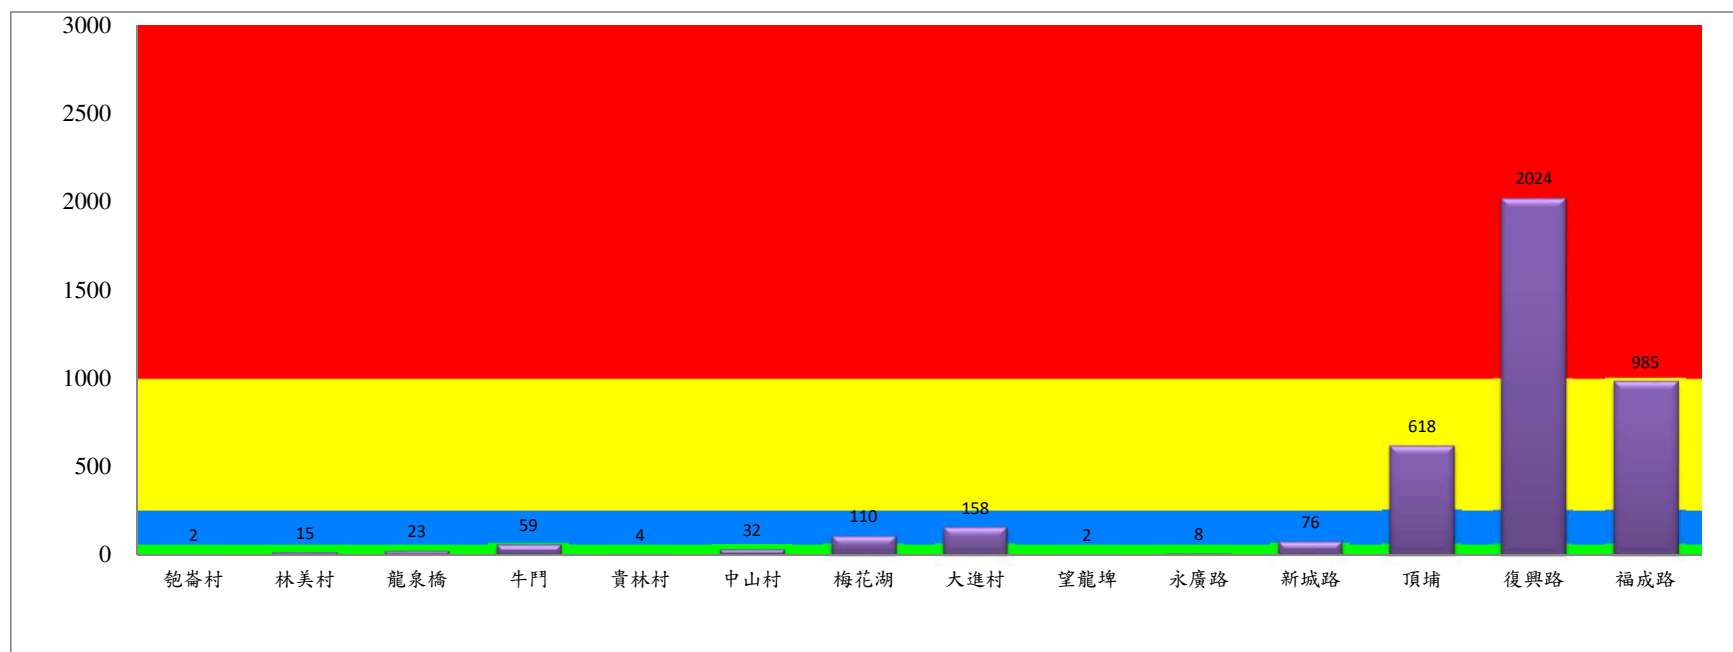

宜蘭縣 動植物防疫所

Animal and Plant Disease Control Center Yilan County

109年7月下旬果實蠅本所監測平均隻數

果實蠅	礁溪鄉			三星鄉		冬山鄉			員山			頭城		
	匏崙村	林美村	龍泉橋	牛鬥	貴林村	中山村	梅花湖	大進村	望龍埤	永廣路	新城路	頂埔	復興路	福成路
7月下旬	2	15	23	59	4	32	110	158	2	8	76	618	2024	985

成蟲數燈號表示：

- 綠燈→小於65隻；防治良好
- 藍燈→65-256隻；預警
- 黃燈→257-1024隻；警戒
- 紅燈→1025隻以上；啟動防治

宜蘭縣 動植物防疫所

Animal and Plant Disease Control Center Yilan County

109年7月下旬果實蠅農會監測平均隻數

果實蠅	員山鄉農會			羅東農會		冬山鄉農會					礁溪鄉農會			三星地區農會					
	枕山區	同樂區	大湖區	純精路1段	羅莊街	大進村 大進11路	得安村	太和村	中山村 銀山果園	進利路 淋漓坑	飽崙A	飽崙B	飽崙C	三星路四 段	三星路二 段	三星路六 段	三星路 五段	三星柑-下 湖	明星 路
7月下旬	274	453	22	115	403	11	8	10	16	7	3	22	1	13	36	150	22	30	27

成蟲數燈號表示：
 綠燈→小於65隻；防治良好
 藍燈→65-256隻；預警
 黃燈→257-1024隻；警戒
 紅燈→1025隻以上；啟動防治

宜蘭縣 動植物防疫所

Animal and Plant Disease Control Center Yilan County

109年7月下旬瓜實蠅本所監測平均隻數

瓜實蠅	礁溪鄉			壯圍鄉		
	玉光村	三民村	二龍村	吉祥村	古結村	新南村
7月下旬	48	181	9	30	124	63