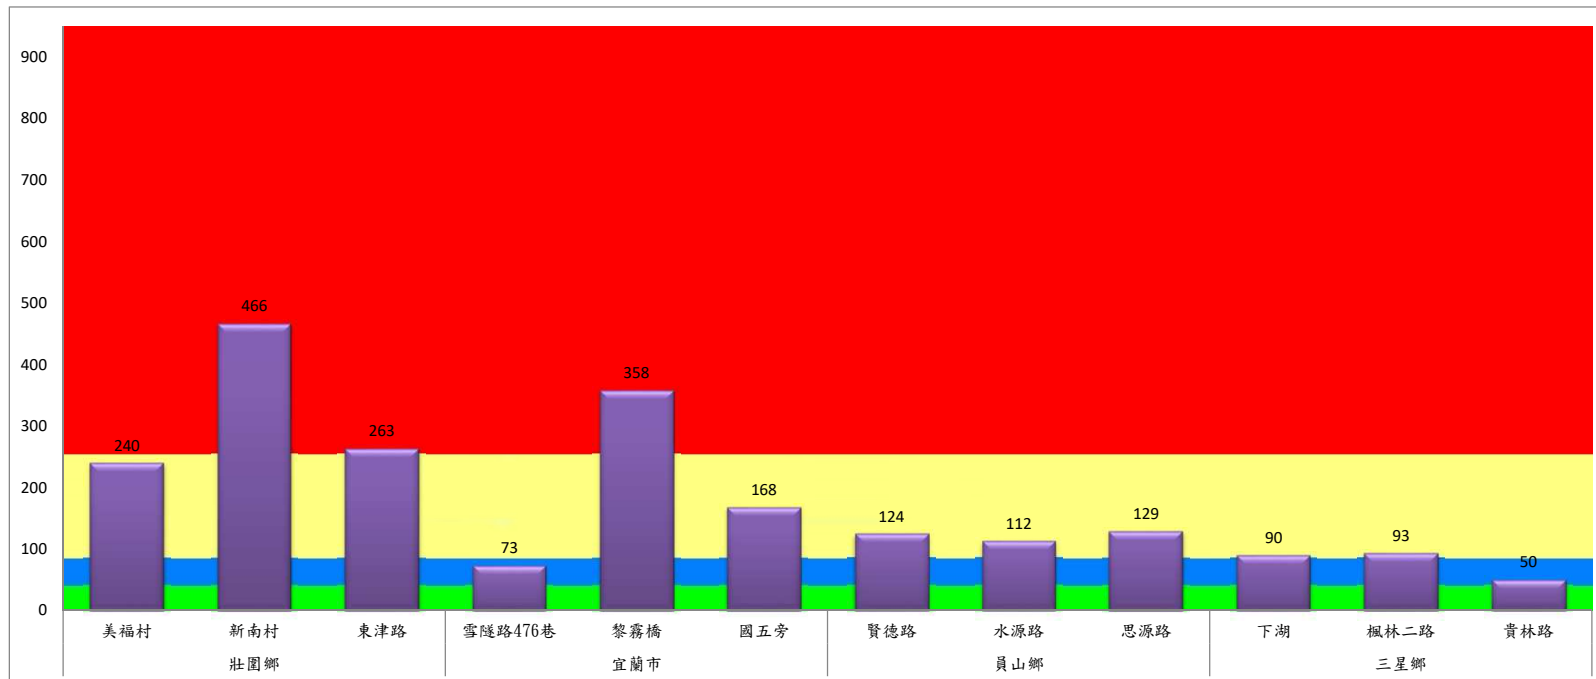

斜紋夜蛾	壯圍鄉			宜蘭市			員山鄉			三星鄉				礁溪鄉	
	美福村	新南村	東津路	雪隧路476巷	黎霧橋	國五旁	賢德路	水源路	思源路	下湖	楓林二路	貴林路	五分三路	玉石路	奇立丹路
7月下旬	153	428	175	51	121	142	109	269	110	119	132	395	53	121	28

成蟲數燈號表示：

- 綠燈→小於25隻；防治良好
- 藍燈→26-76隻；預警
- 黃燈→77-256隻；警戒
- 紅燈→257隻以上；啟動防治

109年7月下旬斜紋夜蛾農會監測平均隻數

斜紋夜蛾	壯圍鄉農會				員山鄉農會		三星地區農會							
	吉祥路二段	古結路	新南路	新南溪床	雙連埤	蔬產班	大義	人和	貴林	天福	萬德	尚武	大洲	萬富
7月下旬	54	50	48	50	105	105	18	26	12	13	18	17	30	12

成蟲數燈號表示：

- 綠燈→小於25隻；防治良好
- 藍燈→25-76隻；預警
- 黃燈→77-256隻；警戒
- 紅燈→257隻以上；啟動防治

109年7月下旬甜菜夜蛾本所監測平均隻數

甜菜夜蛾	壯圍鄉			宜蘭市			員山鄉			三星鄉		
	美福村	新南村	東津路	雪隧路 476巷	黎霧橋	國五旁	賢德路	水源路	思源路	下湖	楓林二路	貴林路
7月下旬	240	466	263	73	358	168	124	112	129	90	93	50

成蟲數燈號表示：

- 綠燈→小於25隻；防治良好
- 藍燈→26-76隻；預警
- 黃燈→77-256隻；警戒
- 紅燈→257隻以上；啟動防治

109年7月下旬甜菜夜蛾農會監測平均隻數

甜菜夜蛾	宜蘭市農會			壯圍鄉農會				員山鄉農會		三星地區農會							
	高速公路下	雪隧路旁	七張路旁	吉祥路二段	古結路	新南路	新南溪床	雙連埤	深溝	大義	人和	貴林	天福	萬德	尚武	大洲	萬富
7月下旬	86	34	38	43	40	42	39	250	250	14	54	12	10	41	10	27	13

成蟲數控號表示：

- 綠燈→小於25隻：防治良好
- 藍燈→25-76隻：預警
- 黃燈→77-256隻：警戒
- 紅燈→257隻以上：啟動防治