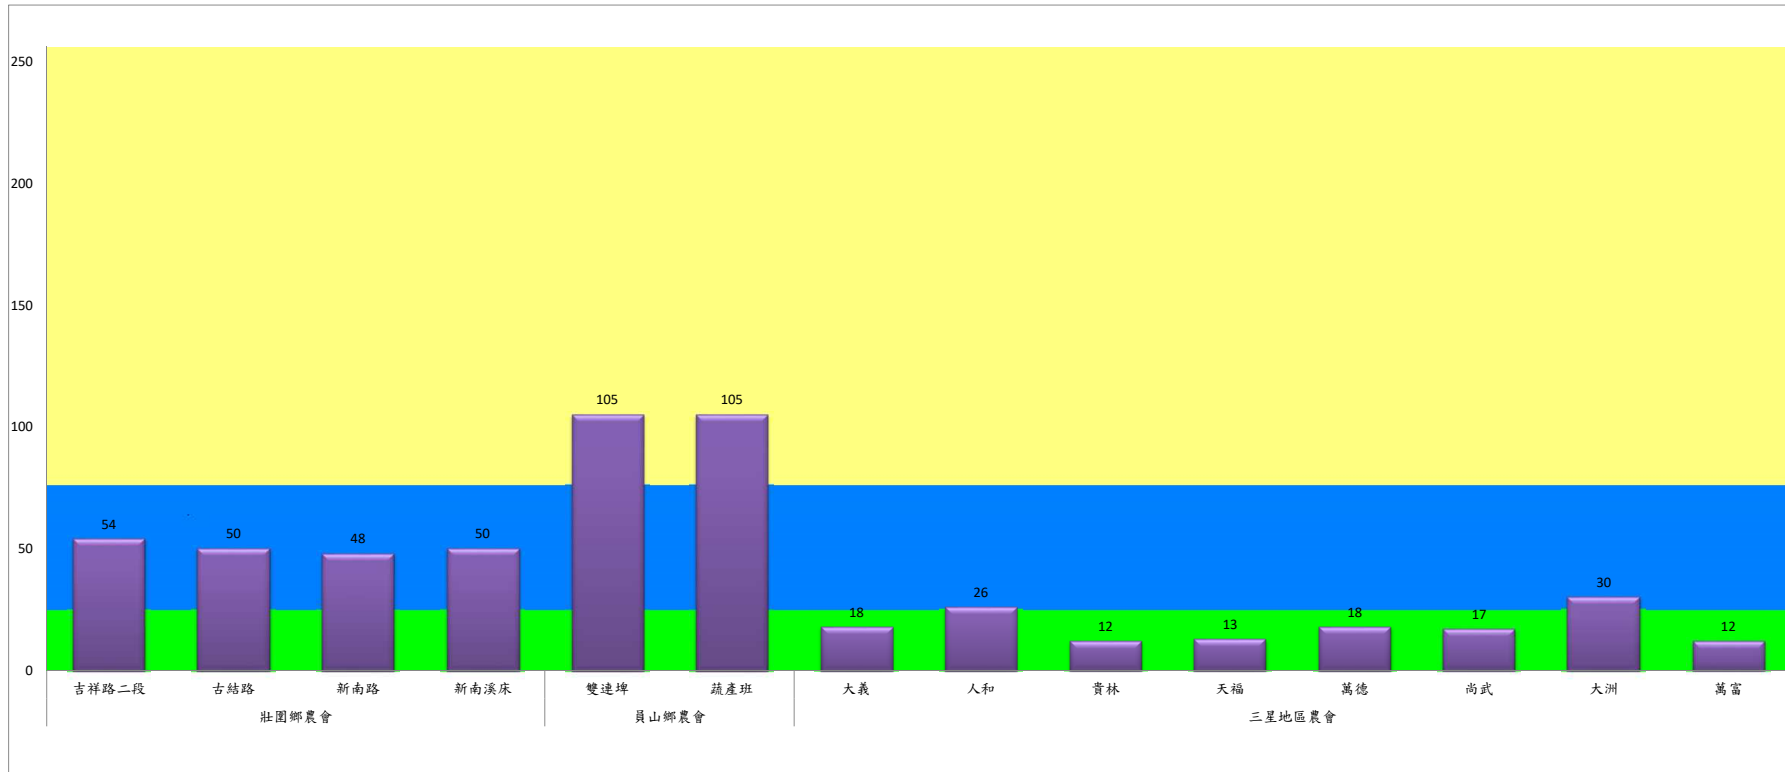

成蟲數燈號表示：

綠燈→小於65隻；防治良好

藍燈→65-256隻；預警

黃燈→257-1024隻；警戒

紅燈→1025隻以上；啟動防治

宜蘭縣 動植物防疫所

Animal and Plant Disease Control Center Yilan County

109年7月下旬斜紋夜蛾本所監測平均隻數

斜紋夜蛾	壯圍鄉			宜蘭市			員山鄉			三星鄉				礁溪鄉	
	美福村	新南村	東津路	雪隧路476巷	黎霧橋	國五旁	賢德路	水源路	思源路	下湖	楓林二路	貴林路	五分三路	玉石路	奇立丹路
7月下旬	153	428	175	51	121	142	109	269	110	119	132	395	53	121	28

成蟲數燈號表示：

- 綠燈→小於25隻；防治良好
- 藍燈→26-76隻；預警
- 黃燈→77-256隻；警戒
- 紅燈→257隻以上；啟動防治

109年7月下旬斜紋夜蛾農會監測平均隻數

斜紋夜蛾	壯圍鄉農會				員山鄉農會		三星地區農會							
	吉祥路二段	古結路	新南路	新南溪床	雙連埤	蔬產班	大義	人和	貴林	天福	萬德	尚武	大洲	萬富
7月下旬	54	50	48	50	105	105	18	26	12	13	18	17	30	12

成蟲數燈號表示：

- 綠燈→小於25隻；防治良好
- 藍燈→25-76隻；預警
- 黃燈→77-256隻；警戒
- 紅燈→257隻以上；啟動防治

109年7月下旬甜菜夜蛾本所監測平均隻數

甜菜夜蛾	壯圍鄉			宜蘭市			員山鄉			三星鄉		
	美福村	新南村	東津路	雪隧路 476巷	黎霧橋	國五旁	賢德路	水源路	思源路	下湖	楓林二路	貴林路
7月下旬	240	466	263	73	358	168	124	112	129	90	93	50

成蟲數燈號表示：

- 綠燈→小於25隻；防治良好
- 藍燈→26-76隻；預警
- 黃燈→77-256隻；警戒
- 紅燈→257隻以上；啟動防治