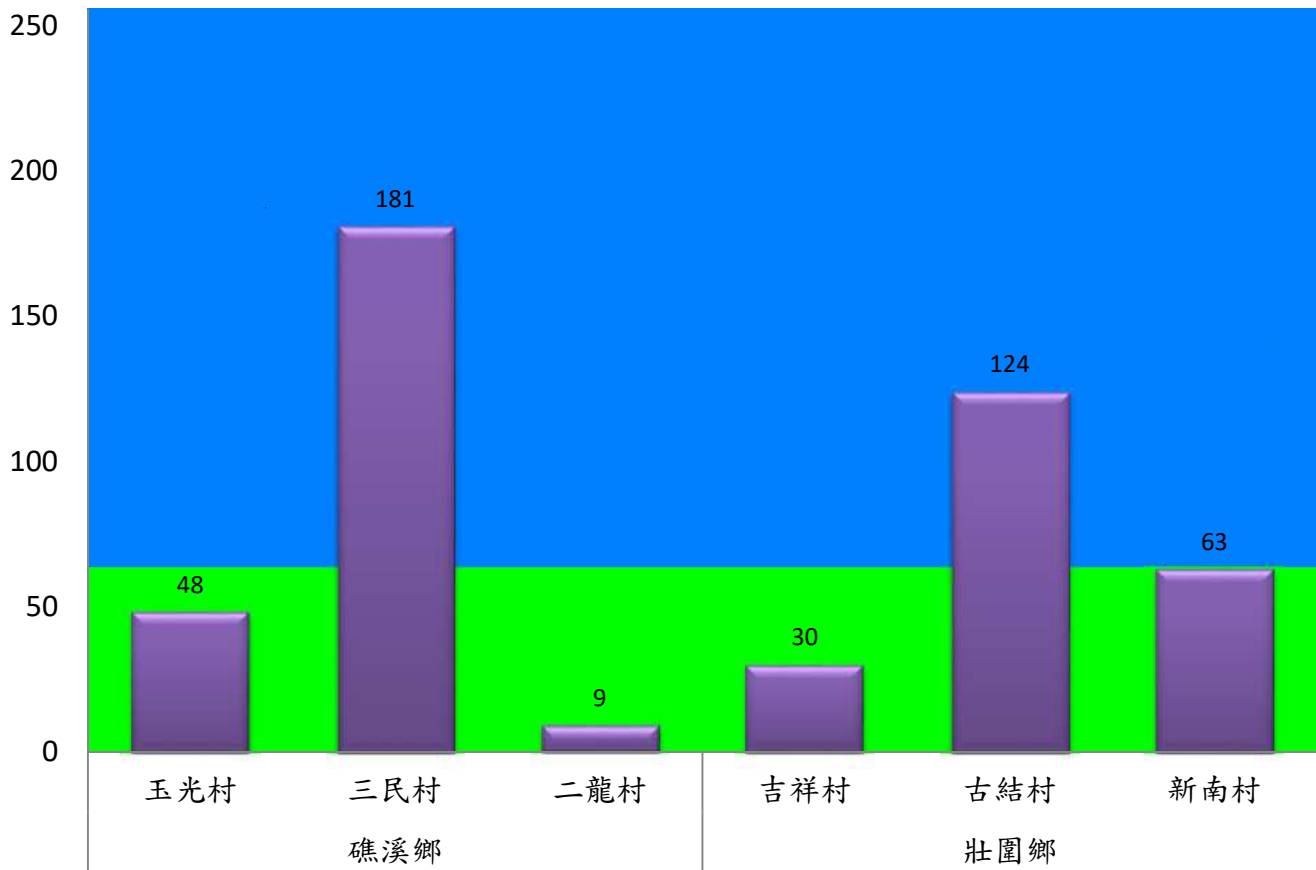

成蟲數燈號表示：

- 綠燈→小於65隻；防治良好
- 藍燈→65-256隻；預警
- 黃燈→257-1024隻；警戒
- 紅燈→1025隻以上；啟動防治

宜蘭縣 動植物防疫所

Animal and Plant Disease Control Center Yilan County

109年7月下旬果實蠅農會監測平均隻數

果實蠅	員山鄉農會			羅東農會		冬山鄉農會					礁溪鄉農會			三星地區農會					
	枕山區	同樂區	大湖區	純精路1段	羅莊街	大進村 大進11路	得安村	太和村	中山村 銀山果園	進利路 淋漓坑	飽崙A	飽崙B	飽崙C	三星路四 段	三星路二 段	三星路六 段	三星路 五段	三星柑-下 湖	明星 路
7月下旬	274	453	22	115	403	11	8	10	16	7	3	22	1	13	36	150	22	30	27

成蟲數燈號表示：
 綠燈→小於65隻；防治良好
 藍燈→65-256隻；預警
 黃燈→257-1024隻；警戒
 紅燈→1025隻以上；啟動防治

宜蘭縣 動植物防疫所

Animal and Plant Disease Control Center Yilan County

109年7月下旬瓜實蠅本所監測平均隻數

瓜實蠅	礁溪鄉			壯圍鄉		
	玉光村	三民村	二龍村	吉祥村	古結村	新南村
7月下旬	48	181	9	30	124	63

成蟲數燈號表示：

綠燈	→ 小於65隻；防治良好
藍燈	→ 65-256隻；預警
黃燈	→ 257-1024隻；警戒
紅燈	→ 1025隻以上；啟動防治

宜蘭縣 動植物防疫所

Animal and Plant Disease Control Center Yilan County

109年7月下旬瓜實蠅農會監測平均隻數

瓜實蠅	礁溪鄉					壯圍鄉			
	玉田村	玉石村	六結村	玉光村	二龍村	吉祥路二段	吉結路	新南路	美福路
7月下旬	22	26	7	28	35	28	31	26	26

成蟲數燈號表示：

綠燈→小於65隻；防治良好

藍燈→65-256隻；預警

黃燈→257-1024隻；警戒

紅燈→1025隻以上；啟動防治

宜蘭縣 動植物防疫所

Animal and Plant Disease Control Center Yilan County

109年7月下旬斜紋夜蛾本所監測平均隻數