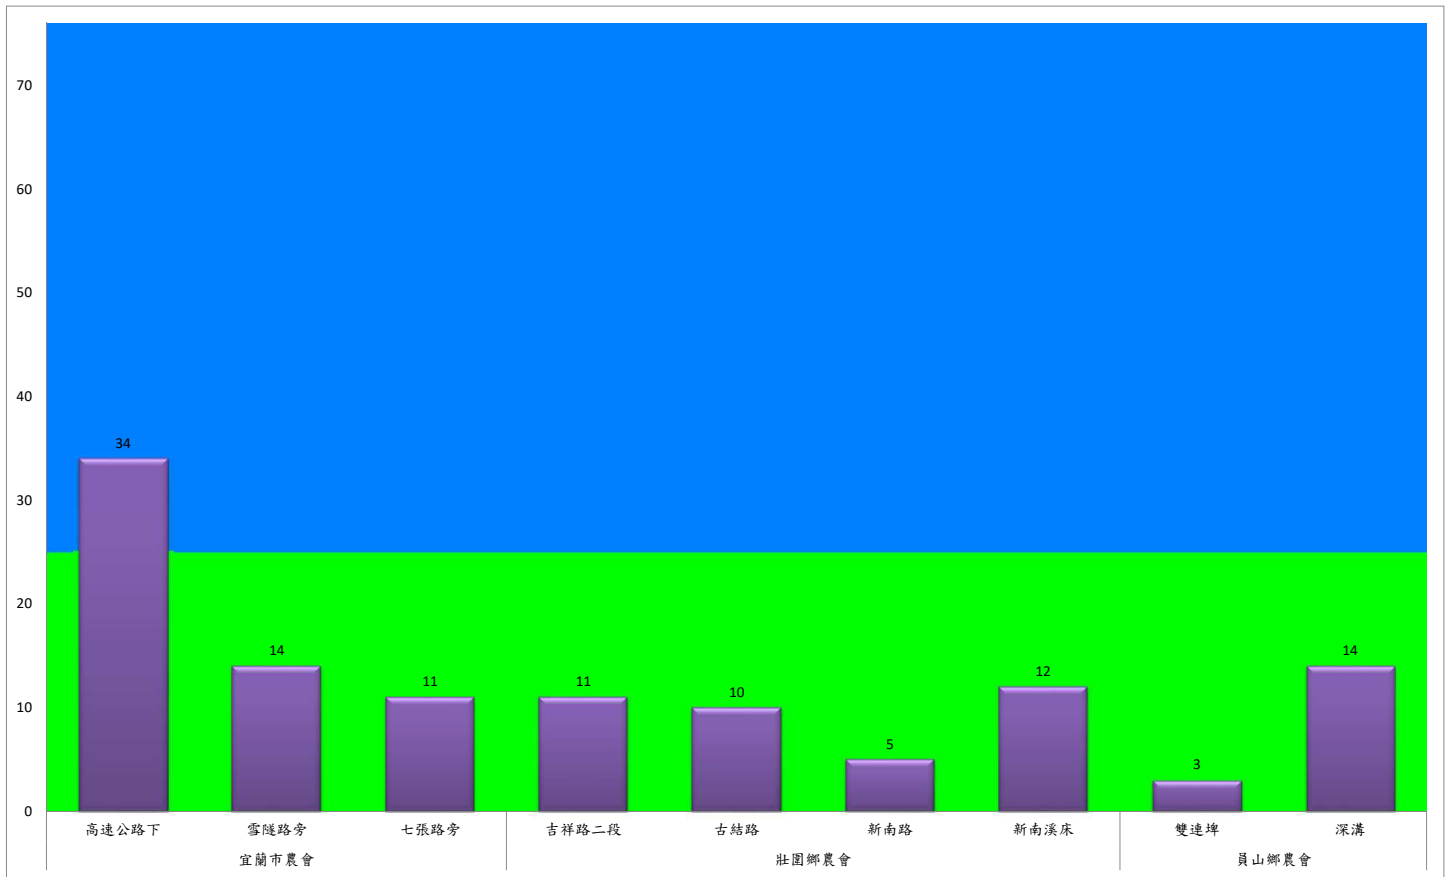

宜蘭縣 動植物防疫所

Animal and Plant Disease Control Center Yilan County

109年1月下旬甜菜夜蛾本所監測平均隻數

甜菜夜蛾	壯圍鄉			宜蘭市			員山鄉			三星鄉				
	蘭陽溪溪床	新福七路	美功路一段	雪隧路476巷	黎霧橋	國五旁	賢德路	水源路	思源路	拱照村	下湖	楓林三路	貴林路	花改場
1月下旬	3	14	1	3	37	3	2	1	1	5	1	0	8	2

成蟲數燈號表示：

- 綠燈→小於25隻；防治良好
- 藍燈→25-76隻；預警
- 黃燈→77-256隻；警戒
- 紅燈→257隻以上；啟動防治

宜蘭縣 動植物防疫所

Animal and Plant Disease Control Center Yilan County

109年1月下旬甜菜夜蛾農會監測平均隻數

甜菜夜蛾	宜蘭市農會			壯圍鄉農會				員山鄉農會	
	高速公路下	雪隧路旁	七張路旁	吉祥路二段	古結路	新南路	新南溪床	雙連埤	深溝
1月下旬	34	14	11	11	10	5	12	3	14

成蟲數燈號表示：

- 綠燈→小於25隻；防治良好
- 藍燈→25-76隻；預警
- 黃燈→77-256隻；警戒
- 紅燈→257隻以上；啟動防治