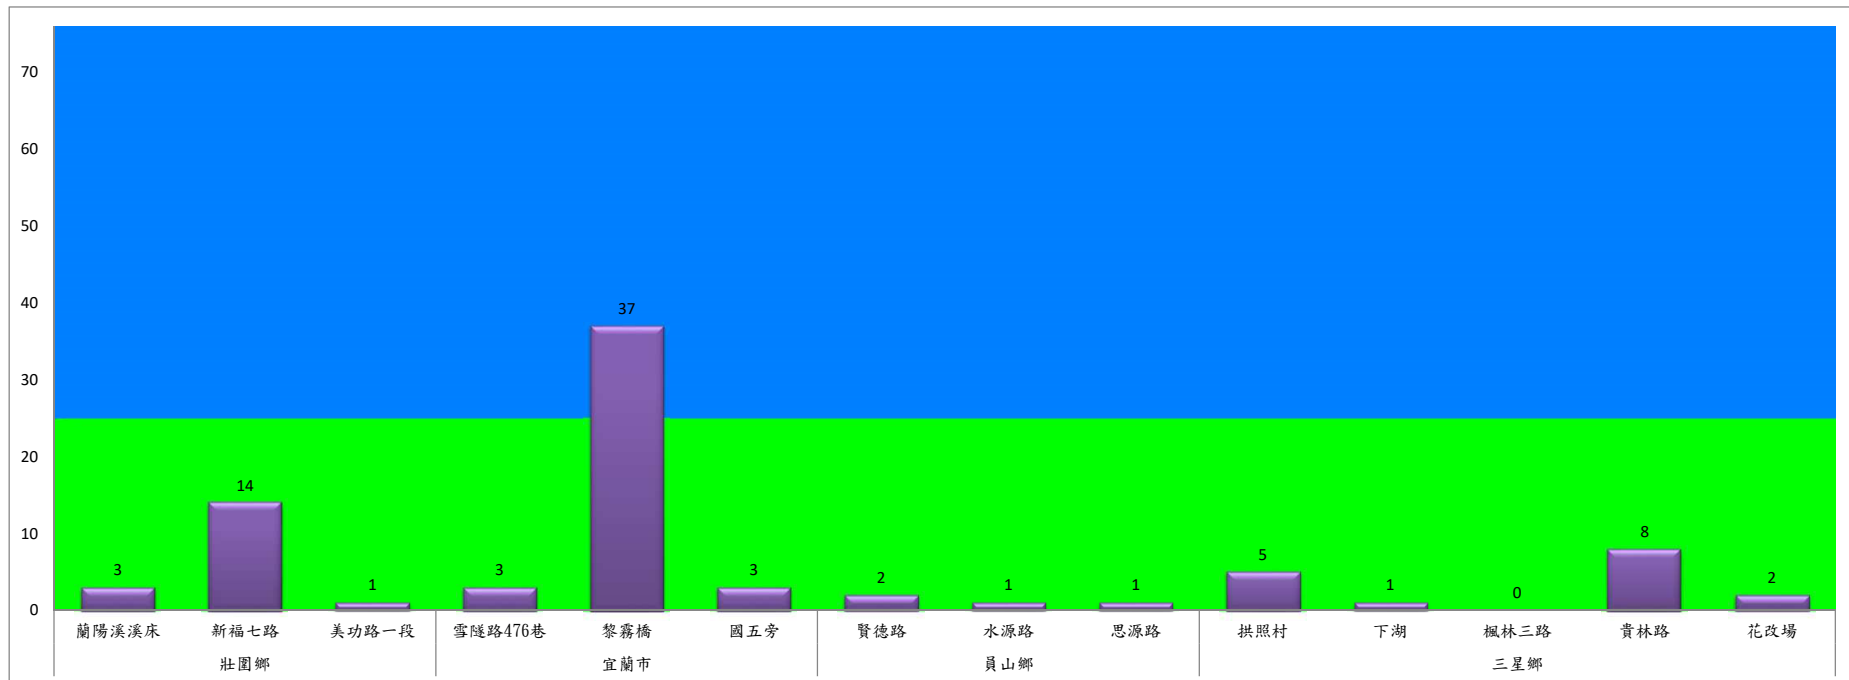

109年1月下旬斜紋夜蛾本所監測平均隻數

斜紋夜蛾	壯圍鄉			宜蘭市			員山鄉			三星鄉				
	新南村	美福村	美功路一段	雪隧路476巷	黎霧橋	國五旁	賢德路	水源路	思源路	拱照村	下湖	楓林三路	貴林路	花改場
1月下旬	46	80	1	57	66	52	44	27	53	36	59	0	63	21

成蟲數燈號表示：

- 綠燈→小於25隻；防治良好
- 藍燈→25-76隻；預警
- 黃燈→77-256隻；警戒
- 紅燈→257隻以上；啟動防治

宜蘭縣 動植物防疫所

Animal and Plant Disease Control Center Yilan County

109年1月下旬斜紋夜蛾農會監測平均隻數

斜紋夜蛾	壯圍鄉農會				員山鄉農會	
	吉祥路二段	古結路	新南路	新南溪床	雙連埤	蔬產班
1月下旬	26	30	28	22	5	13

成蟲數燈號表示：

- 綠燈→小於25隻；防治良好
- 藍燈→25-76隻；預警
- 黃燈→77-256隻；警戒
- 紅燈→257隻以上；啟動防治

宜蘭縣 動植物防疫所

Animal and Plant Disease Control Center Yilan County

109年1月下旬甜菜夜蛾本所監測平均隻數

甜菜夜蛾	壯圍鄉			宜蘭市			員山鄉			三星鄉				
	蘭陽溪溪床	新福七路	美功路一段	雪隧路476巷	黎霧橋	國五旁	賢德路	水源路	思源路	拱照村	下湖	楓林三路	貴林路	花改場
1月下旬	3	14	1	3	37	3	2	1	1	5	1	0	8	2