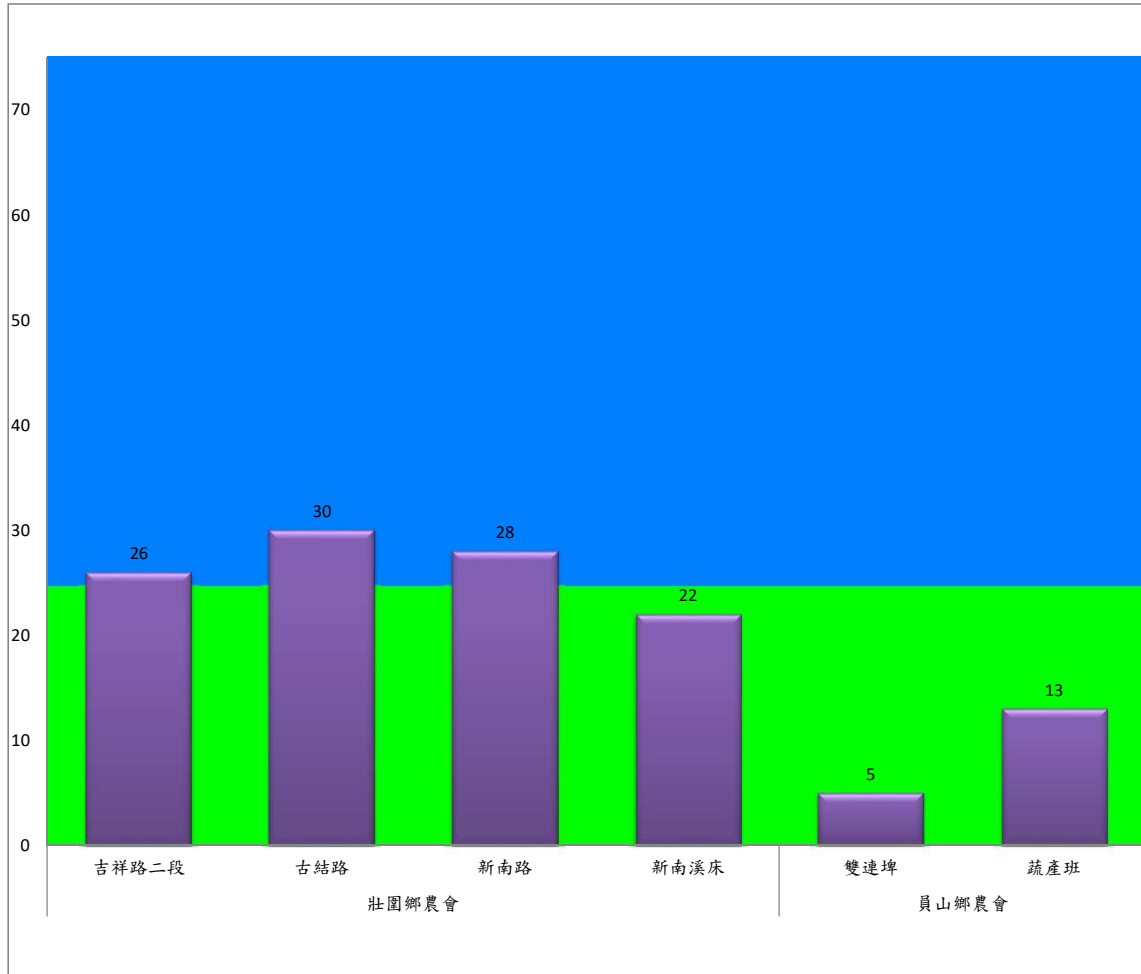

成蟲數燈號表示：

綠燈	→ 小於65隻；防治良好
藍燈	→ 65-256隻；預警
黃燈	→ 257-1024隻；警戒
紅燈	→ 1025隻以上；啟動防治

109年1月下旬瓜實蠅農會監測平均隻數

瓜實蠅	礁溪鄉					壯圍鄉			
	玉田村	玉石村	六結村	玉光村	二龍村	吉祥路二段	吉結路	新南路	美福路
1月下旬	4	4	0	1	8	7	7	9	8

成蟲數燈號表示：

- 綠燈→小於65隻；防治良好
- 藍燈→65-256隻；預警
- 黃燈→257-1024隻；警戒
- 紅燈→1025隻以上；啟動防治

109年1月下旬斜紋夜蛾本所監測平均隻數

斜紋夜蛾	壯圍鄉			宜蘭市			員山鄉			三星鄉				
	新南村	美福村	美功路一段	雪隧路476巷	黎霧橋	國五旁	賢德路	水源路	思源路	拱照村	下湖	楓林三路	貴林路	花改場
1月下旬	46	80	1	57	66	52	44	27	53	36	59	0	63	21

成蟲數燈號表示：

- 綠燈→小於25隻；防治良好
- 藍燈→25-76隻；預警
- 黃燈→77-256隻；警戒
- 紅燈→257隻以上；啟動防治

宜蘭縣 動植物防疫所

Animal and Plant Disease Control Center Yilan County

109年1月下旬斜紋夜蛾農會監測平均隻數

斜紋夜蛾	壯圍鄉農會				員山鄉農會	
	吉祥路二段	古結路	新南路	新南溪床	雙連埤	蔬產班
1月下旬	26	30	28	22	5	13

成蟲數燈號表示：

- 綠燈→小於25隻；防治良好
- 藍燈→25-76隻；預警
- 黃燈→77-256隻；警戒
- 紅燈→257隻以上；啟動防治