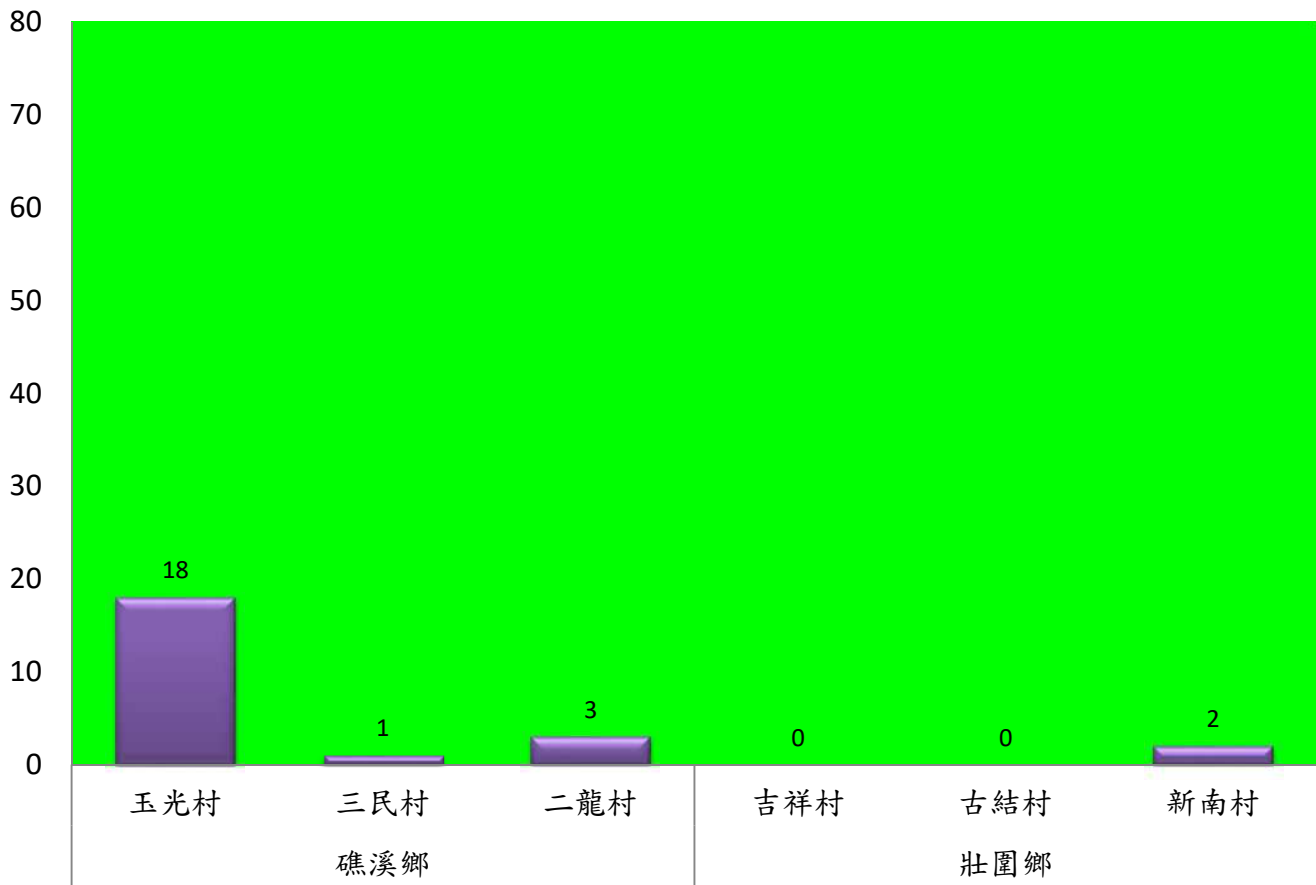

成蟲數燈號表示：

- 綠燈→小於65隻；防治良好
- 藍燈→65-256隻；預警
- 黃燈→257-1024隻；警戒
- 紅燈→1025隻以上；啟動防治

宜蘭縣 動植物防疫所

Animal and Plant Disease Control Center Yilan County

109年1月下旬果實蠅農會監測平均隻數

果實蠅	員山鄉農會			羅東農會		冬山鄉農會					礁溪鄉農會			三星地區農會					
	枕山區	同樂區	大湖區	純精路1段	羅莊街	大進村 大進11路	得安村	太和村	中山村 銀山果園	進利路 淋漓坑	飽崙A	飽崙B	飽崙C	三星路 四段	三星路 二段	三星路 六段	三星路 五段	三星柑- 下湖	明星路
1月下旬	4	9	18	9	6	7	1	5	0	5	35	22	9	3	2	3	3	4	3

成蟲數燈號表示：
 綠燈→小於65隻；防治良好
 藍燈→65-256隻；預警
 黃燈→257-1024隻；警戒
 紅燈→1025隻以上；啟動防治

宜蘭縣 動植物防疫所

Animal and Plant Disease Control Center Yilan County

109年1月下旬瓜實蠅本所監測平均隻數

瓜實蠅	礁溪鄉			壯圍鄉		
	玉光村	三民村	二龍村	吉祥村	古結村	新南村
1月下旬	18	1	3	0	0	2

成蟲數燈號表示：

綠燈	→ 小於65隻；防治良好
藍燈	→ 65-256隻；預警
黃燈	→ 257-1024隻；警戒
紅燈	→ 1025隻以上；啟動防治

109年1月下旬瓜實蠅農會監測平均隻數

瓜實蠅	礁溪鄉					壯圍鄉			
	玉田村	玉石村	六結村	玉光村	二龍村	吉祥路二段	吉結路	新南路	美福路
1月下旬	4	4	0	1	8	7	7	9	8

成蟲數燈號表示：

- 綠燈→小於65隻；防治良好
- 藍燈→65-256隻；預警
- 黃燈→257-1024隻；警戒
- 紅燈→1025隻以上；啟動防治