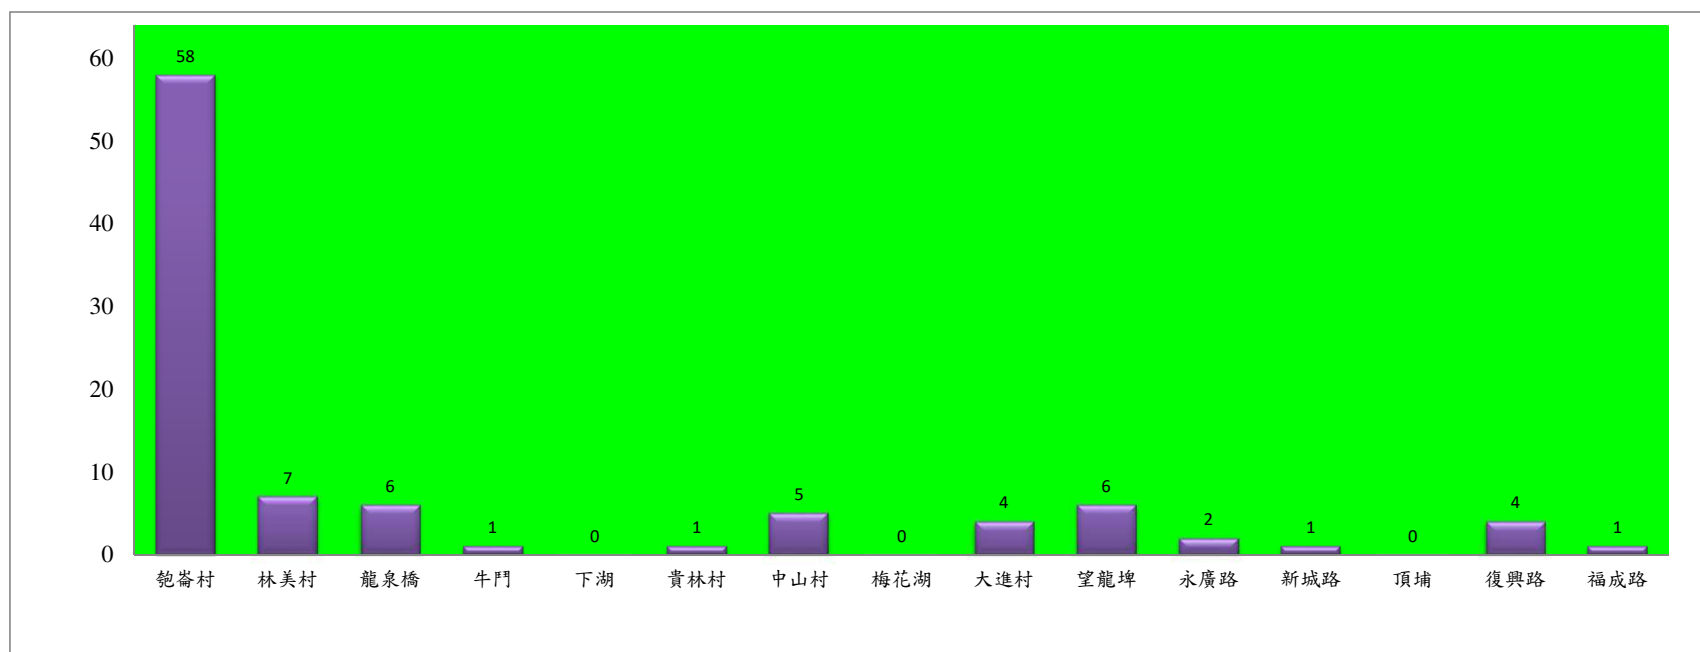

宜蘭縣 動植物防疫所

Animal and Plant Disease Control Center Yilan County

109年1月下旬果實蠅本所監測平均隻數

果實蠅	礁溪鄉			三星鄉			冬山鄉			員山			頭城		
	飽崙村	林美村	龍泉橋	牛鬥	下湖	貴林村	中山村	梅花湖	大進村	望龍埤	永廣路	新城路	頂埔	復興路	福成路
1月下旬	58	7	6	1	0	1	5	0	4	6	2	1	0	4	1

成蟲數燈號表示：

- 綠燈→小於65隻；防治良好
- 藍燈→65-256隻；預警
- 黃燈→257-1024隻；警戒
- 紅燈→1025隻以上；啟動防治

宜蘭縣 動植物防疫所

Animal and Plant Disease Control Center Yilan County

109年1月下旬果實蠅農會監測平均隻數

果實蠅	員山鄉農會			羅東農會		冬山鄉農會					礁溪鄉農會			三星地區農會					
	枕山區	同樂區	大湖區	純精路1段	羅莊街	大進村 大進11路	得安村	太和村	中山村 銀山果園	進利路 淋漓坑	飽崙A	飽崙B	飽崙C	三星路 四段	三星路 二段	三星路 六段	三星路 五段	三星柑- 下湖	明星路
1月下旬	4	9	18	9	6	7	1	5	0	5	35	22	9	3	2	3	3	4	3