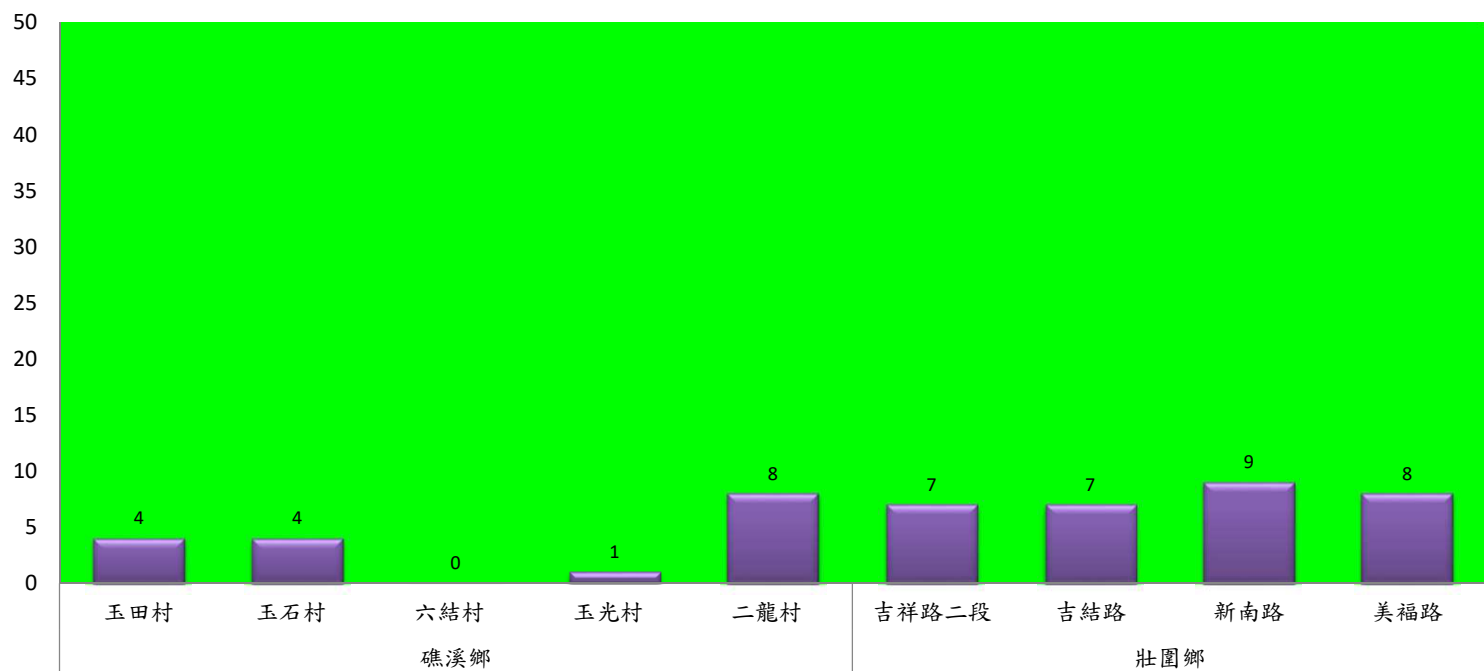

成蟲數燈號表示：

- 綠燈→小於65隻；防治良好
- 藍燈→65-256隻；預警
- 黃燈→257-1024隻；警戒
- 紅燈→1025隻以上；啟動防治

宜蘭縣 動植物防疫所

Animal and Plant Disease Control Center Yilan County

109年1月下旬果實蠅農會監測平均隻數

果實蠅	員山鄉農會			羅東農會		冬山鄉農會					礁溪鄉農會			三星地區農會					
	枕山區	同樂區	大湖區	純精路1段	羅莊街	大進村 大進11路	得安村	太和村	中山村 銀山果園	進利路 淋漓坑	飽崙A	飽崙B	飽崙C	三星路 四段	三星路 二段	三星路 六段	三星路 五段	三星柑- 下湖	明星路
1月下旬	4	9	18	9	6	7	1	5	0	5	35	22	9	3	2	3	3	4	3

成蟲數燈號表示：
 綠燈→小於65隻；防治良好
 藍燈→65-256隻；預警
 黃燈→257-1024隻；警戒
 紅燈→1025隻以上；啟動防治

宜蘭縣 動植物防疫所

Animal and Plant Disease Control Center Yilan County

109年1月下旬瓜實蠅本所監測平均隻數

瓜實蠅	礁溪鄉			壯圍鄉		
	玉光村	三民村	二龍村	吉祥村	古結村	新南村
1月下旬	18	1	3	0	0	2

成蟲數燈號表示：

綠燈	→ 小於65隻；防治良好
藍燈	→ 65-256隻；預警
黃燈	→ 257-1024隻；警戒
紅燈	→ 1025隻以上；啟動防治

109年1月下旬瓜實蠅農會監測平均隻數

瓜實蠅	礁溪鄉					壯圍鄉			
	玉田村	玉石村	六結村	玉光村	二龍村	吉祥路二段	吉結路	新南路	美福路
1月下旬	4	4	0	1	8	7	7	9	8

成蟲數燈號表示：

- 綠燈→小於65隻；防治良好
- 藍燈→65-256隻；預警
- 黃燈→257-1024隻；警戒
- 紅燈→1025隻以上；啟動防治