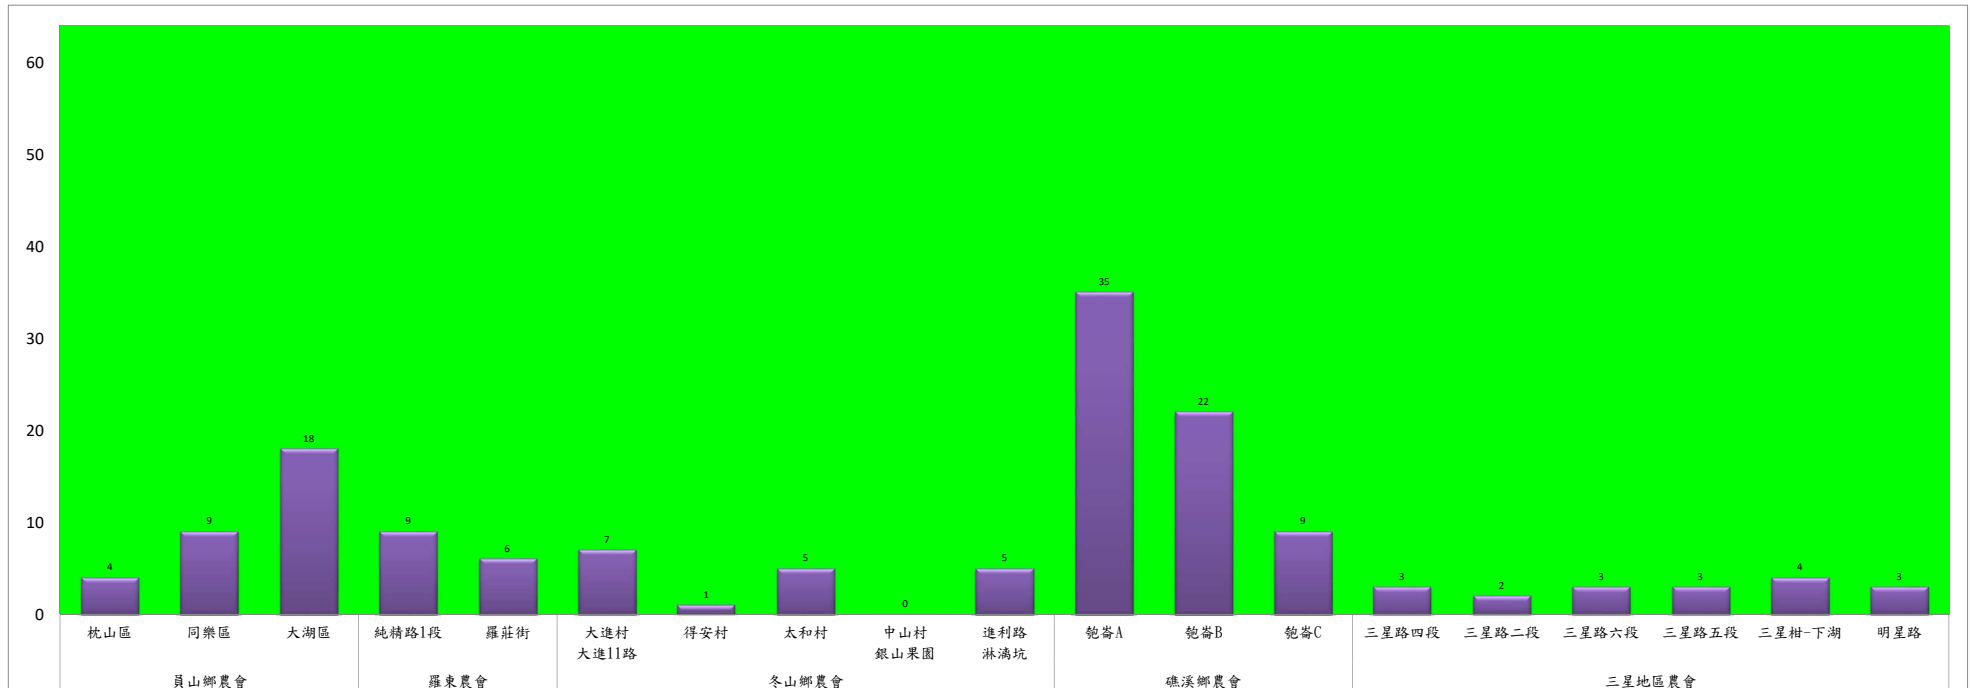

成蟲數燈號表示：

- 綠燈→小於65隻；防治良好
- 藍燈→65-256隻；預警
- 黃燈→257-1024隻；警戒
- 紅燈→1025隻以上；啟動防治

宜蘭縣 動植物防疫所

Animal and Plant Disease Control Center Yilan County

109年1月下旬果實蠅農會監測平均隻數

果實蠅	員山鄉農會			羅東農會		冬山鄉農會					礁溪鄉農會			三星地區農會					
	枕山區	同樂區	大湖區	純精路1段	羅莊街	大進村 大進11路	得安村	太和村	中山村 銀山果園	進利路 淋漓坑	飽崙A	飽崙B	飽崙C	三星路 四段	三星路 二段	三星路 六段	三星路 五段	三星柑- 下湖	明星路
1月下旬	4	9	18	9	6	7	1	5	0	5	35	22	9	3	2	3	3	4	3

成蟲數燈號表示：
 綠燈→小於65隻；防治良好
 藍燈→65-256隻；預警
 黃燈→257-1024隻；警戒
 紅燈→1025隻以上；啟動防治

宜蘭縣 動植物防疫所

Animal and Plant Disease Control Center Yilan County

109年1月下旬瓜實蠅本所監測平均隻數

瓜實蠅	礁溪鄉			壯圍鄉		
	玉光村	三民村	二龍村	吉祥村	古結村	新南村
1月下旬	18	1	3	0	0	2