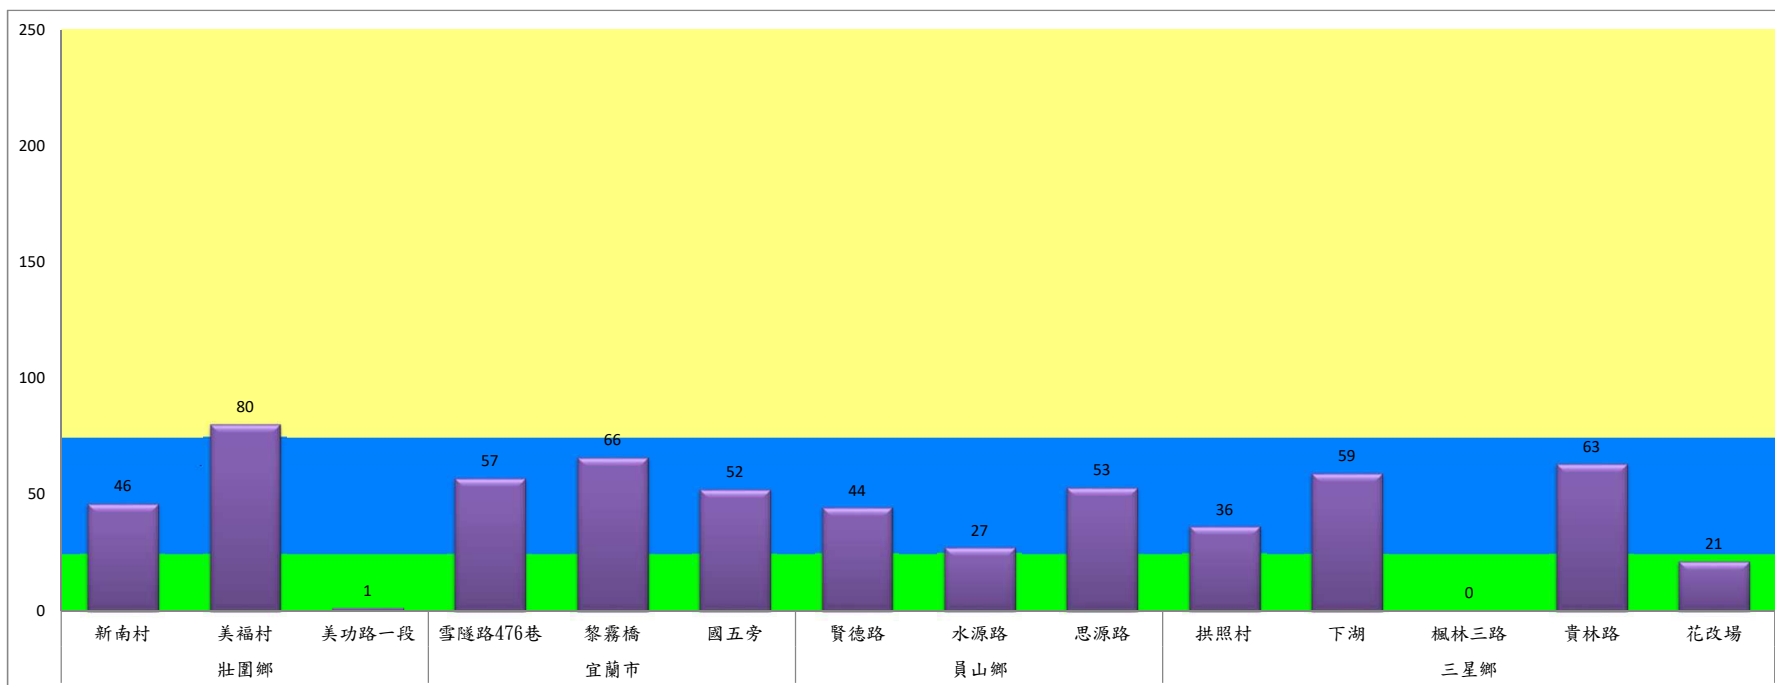

成蟲數燈號表示：
 綠燈→小於65隻；防治良好
 藍燈→65-256隻；預警
 黃燈→257-1024隻；警戒
 紅燈→1025隻以上；啟動防治

宜蘭縣 動植物防疫所

Animal and Plant Disease Control Center Yilan County

109年1月下旬瓜實蠅本所監測平均隻數

瓜實蠅	礁溪鄉			壯圍鄉		
	玉光村	三民村	二龍村	吉祥村	古結村	新南村
1月下旬	18	1	3	0	0	2

成蟲數燈號表示：

綠燈	→ 小於65隻；防治良好
藍燈	→ 65-256隻；預警
黃燈	→ 257-1024隻；警戒
紅燈	→ 1025隻以上；啟動防治

109年1月下旬瓜實蠅農會監測平均隻數

瓜實蠅	礁溪鄉					壯圍鄉			
	玉田村	玉石村	六結村	玉光村	二龍村	吉祥路二段	吉結路	新南路	美福路
1月下旬	4	4	0	1	8	7	7	9	8

成蟲數燈號表示：

- 綠燈→小於65隻；防治良好
- 藍燈→65-256隻；預警
- 黃燈→257-1024隻；警戒
- 紅燈→1025隻以上；啟動防治

109年1月下旬斜紋夜蛾本所監測平均隻數

斜紋夜蛾	壯圍鄉			宜蘭市			員山鄉			三星鄉				
	新南村	美福村	美功路一段	雪隧路476巷	黎霧橋	國五旁	賢德路	水源路	思源路	拱照村	下湖	楓林三路	貴林路	花改場
1月下旬	46	80	1	57	66	52	44	27	53	36	59	0	63	21

成蟲數燈號表示：

- 綠燈→小於25隻；防治良好
- 藍燈→25-76隻；預警
- 黃燈→77-256隻；警戒
- 紅燈→257隻以上；啟動防治