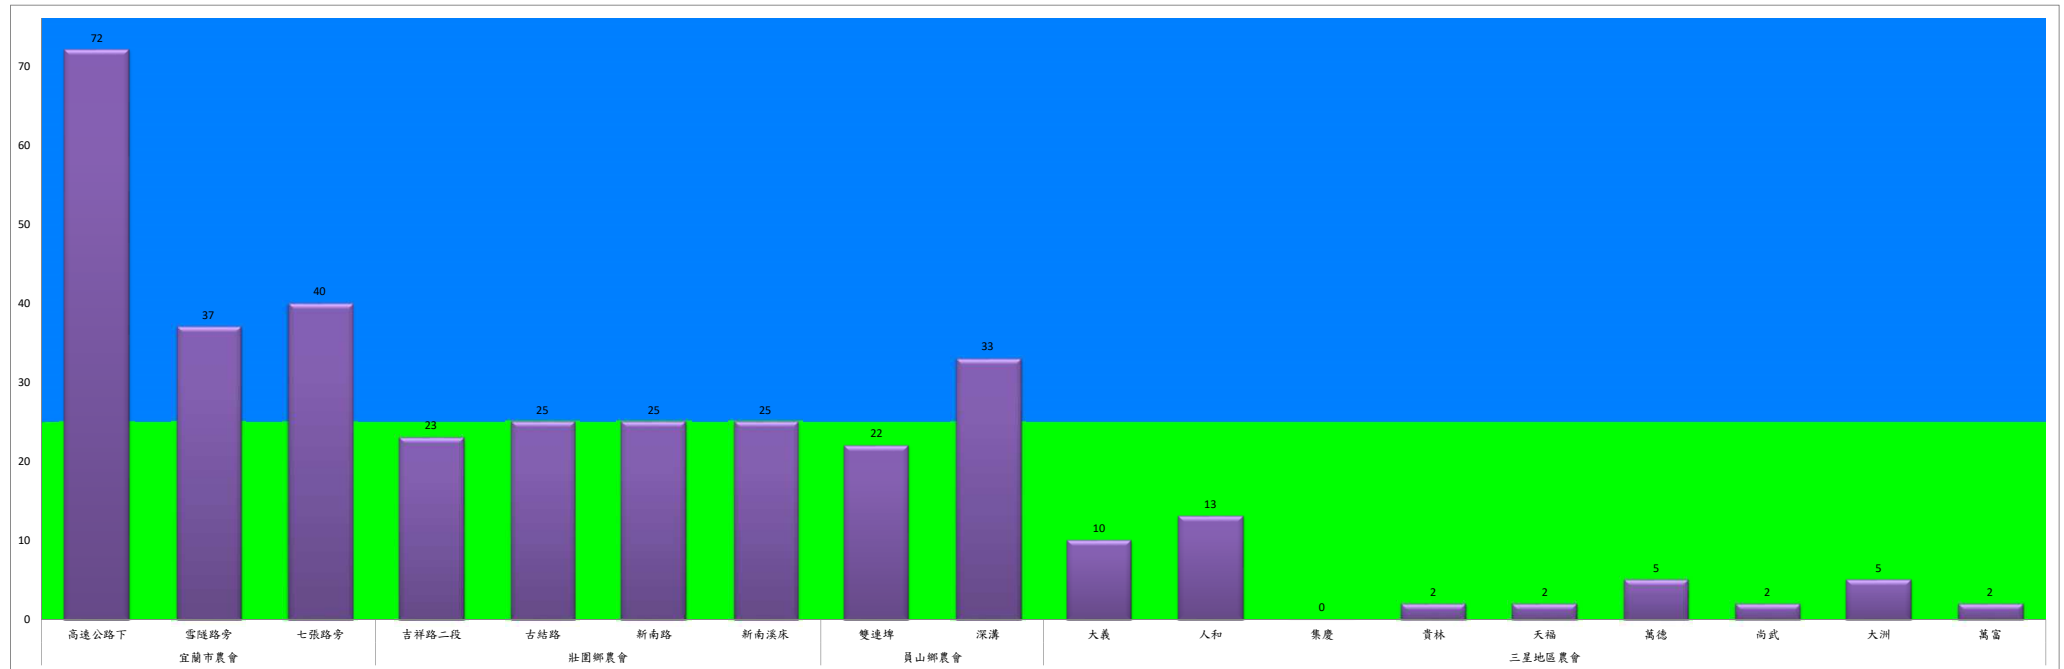

成蟲數燈號表示：

- 綠燈→小於25隻；防治良好
- 藍燈→25-76隻；預警
- 黃燈→77-256隻；警戒
- 紅燈→257隻以上；啟動防治

109年5月中旬甜菜夜蛾本所監測平均隻數

甜菜夜蛾	壯圍鄉					宜蘭市			員山鄉			三星鄉				
	新南村	美福村	美功路一段	吉祥村	古結村	雪隧路476巷	黎霧橋	國五旁	賢德路	水源路	思源路	拱照村	下湖	楓林二路	貴林路	五分路三段
5月中旬	177	424	38	0	1	17	174	68	71	64	64	4	115	18	29	20

成蟲數燈號表示：

- 綠燈→小於25隻；防治良好
- 藍燈→25-76隻；預警
- 黃燈→77-256隻；警戒
- 紅燈→257隻以上；啟動防治

宜蘭縣動植物防疫所

Animal and Plant Disease Control Center Yilan County

109年5月中旬甜菜夜蛾農會監測平均隻數

甜菜夜蛾	宜蘭市農會			壯圍鄉農會				員山鄉農會		三星地區農會								
	高速公路下	雪隧路旁	七張路旁	吉祥路二段	古結路	新南路	新南溪床	雙連埤	深溝	大義	人和	集慶	貴林	天福	萬德	尚武	大洲	萬富
5月中旬	72	37	40	23	25	25	25	22	33	10	13	0	2	2	5	2	5	2

成蟲數燈號表示：

- 綠燈→小於25隻；防治良好
- 藍燈→25-76隻；預警
- 黃燈→77-256隻；警戒
- 紅燈→257隻以上；啟動防治