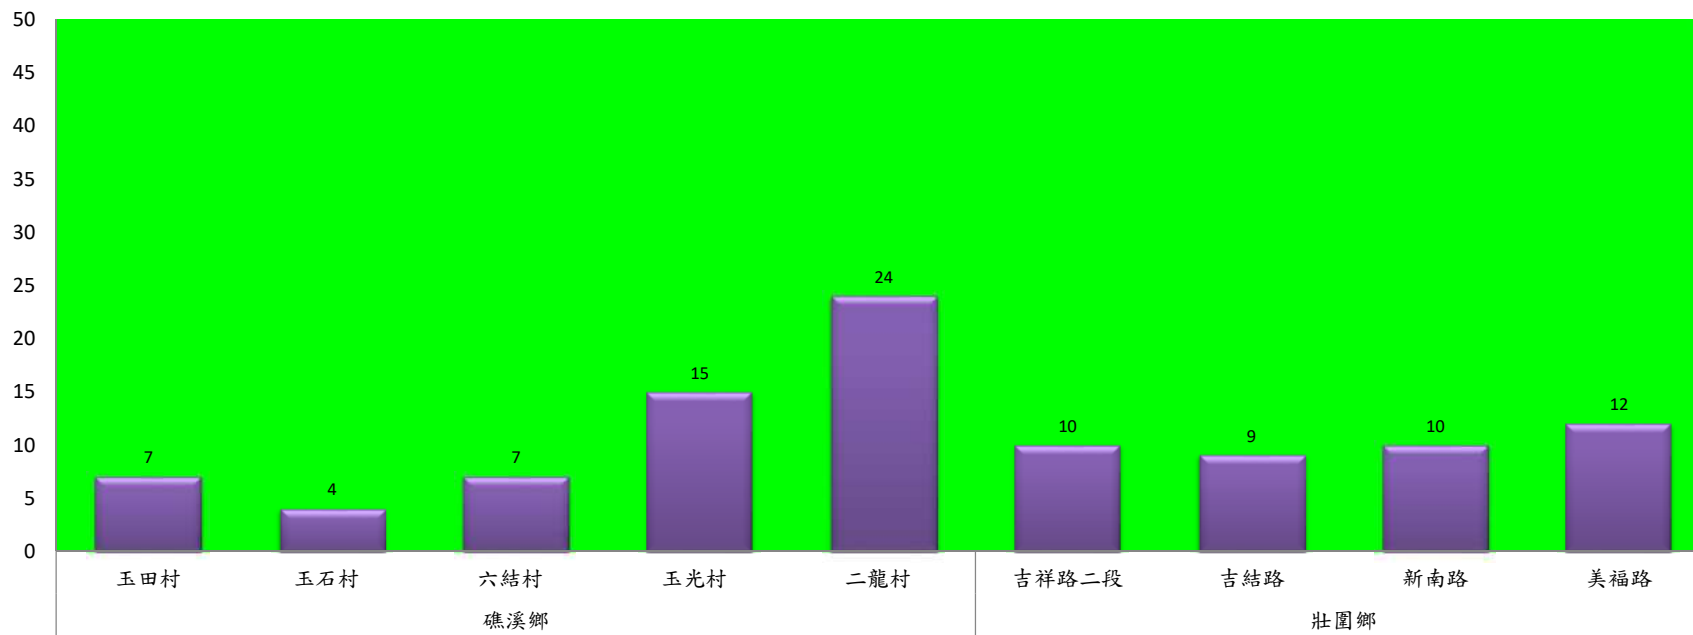

成蟲數燈號表示：

綠燈→小於65隻；防治良好

藍燈→65-256隻；預警

黃燈→257-1024隻；警戒

紅燈→1025隻以上；啟動防治

宜蘭縣 動植物防疫所

Animal and Plant Disease Control Center Yilan County

109年5月中旬瓜實蠅本所監測平均隻數

瓜實蠅	礁溪鄉			壯圍鄉		
	玉光村	三民村	二龍村	吉祥村	古結村	新南村
5月中旬	6	12	5	6	3	6

成蟲數燈號表示：

- 綠燈→小於65隻；防治良好
- 藍燈→65-256隻；預警
- 黃燈→257-1024隻；警戒
- 紅燈→1025隻以上；啟動防治

109年5月中旬瓜實蠅農會監測平均隻數

瓜實蠅	礁溪鄉					壯圍鄉				礁溪鄉		
	玉田村	玉石村	六結村	玉光村	二龍村	吉祥路二段	吉結路	新南路	美福路	朝陽里海岸路	農會後方	南澳南路
5月中旬	7	4	7	15	24	10	9	10	12	28	24	31

成蟲數燈號表示：

- 綠燈→小於65隻；防治良好
- 藍燈→65-256隻；預警
- 黃燈→257-1024隻；警戒
- 紅燈→1025隻以上；啟動防治

宜蘭縣 動植物防疫所

Animal and Plant Disease Control Center Yilan County

109年5月中旬斜紋夜蛾本所監測平均隻數

斜紋夜蛾	壯圍鄉			宜蘭市			員山鄉			三星鄉					礁溪鄉	
	新南村	美福村	美功路一段	雪隧路476巷	黎霧橋	國五旁	賢德路	水源路	思源路	拱照村	下湖	楓林二路	貴林路	五分路三段	玉石路	奇立丹路
5月中旬	287	336	158	75	203	159	132	88	71	5	50	31	75	28	192	144