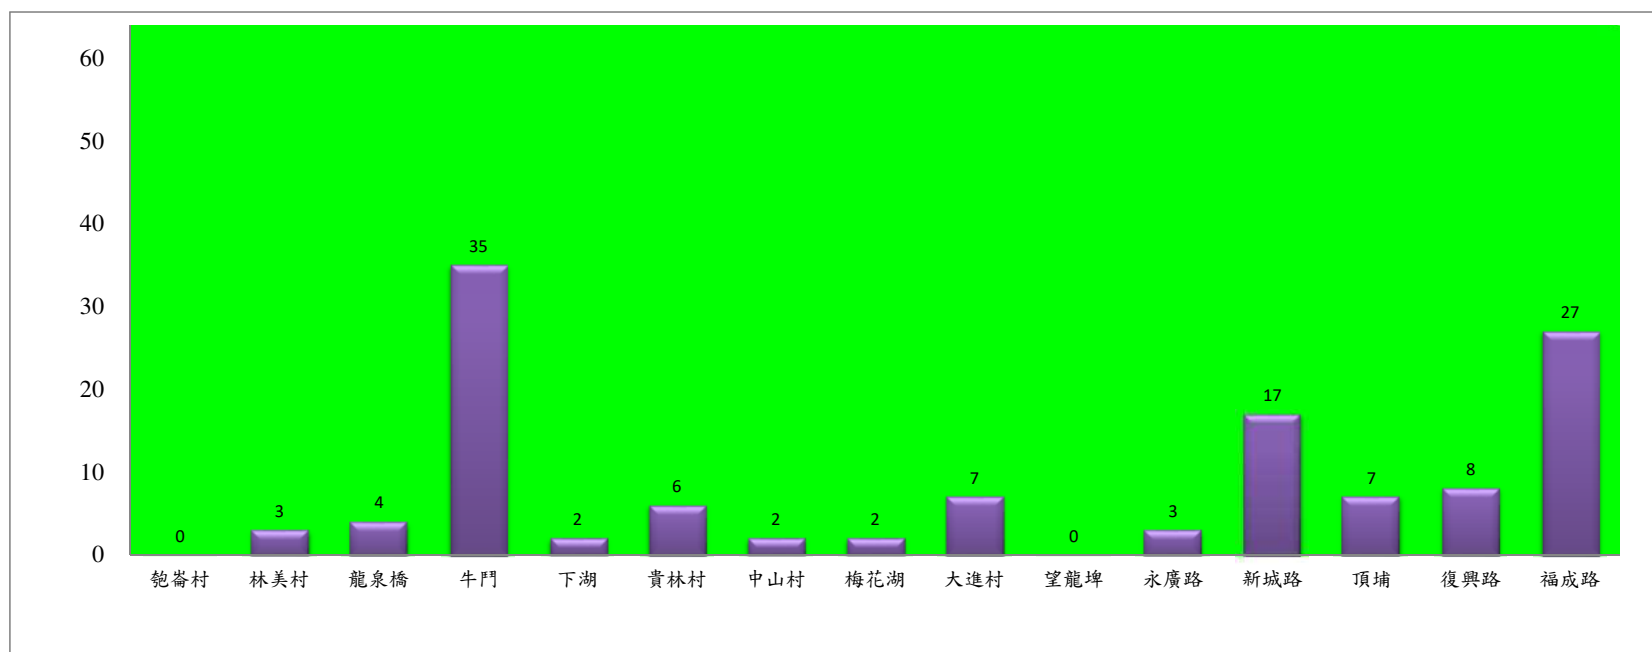

宜蘭縣 動植物防疫所

Animal and Plant Disease Control Center Yilan County

109年5月中旬果實蠅本所監測平均隻數

果實蠅	礁溪鄉			三星鄉			冬山鄉			員山			頭城		
	匏崙村	林美村	龍泉橋	牛門	下湖	貴林村	中山村	梅花湖	大進村	望龍埤	永廣路	新城路	頂埔	復興路	福成路
5月中旬	0	3	4	35	2	6	2	2	7	0	3	17	7	8	27

成蟲數燈號表示：

宜蘭縣 動植物防疫所

Animal and Plant Disease Control Center Yilan County

109年5月中旬果實蠅農會監測平均隻數

果實蠅	員山鄉農會			羅東農會		冬山鄉農會					礁溪鄉農會		
	枕山區	同樂區	大湖區	純精路1段	羅莊街	大進村 大進11路	得安村	太和村	中山村 銀山果園	進利路 淋漓坑	砲崙A	砲崙B	砲崙C
5月中旬	5	10	3	24	29	3	7	4	2	12	27	16	10

成蟲數燈號表示：

綠燈→小於65隻；防治良好

藍燈→65-256隻；預警

黃燈→257-1024隻；警戒

紅燈→1025隻以上；啟動防治

宜蘭縣 動植物防疫所

Animal and Plant Disease Control Center Yilan County

109年5月中旬瓜實蠅本所監測平均隻數