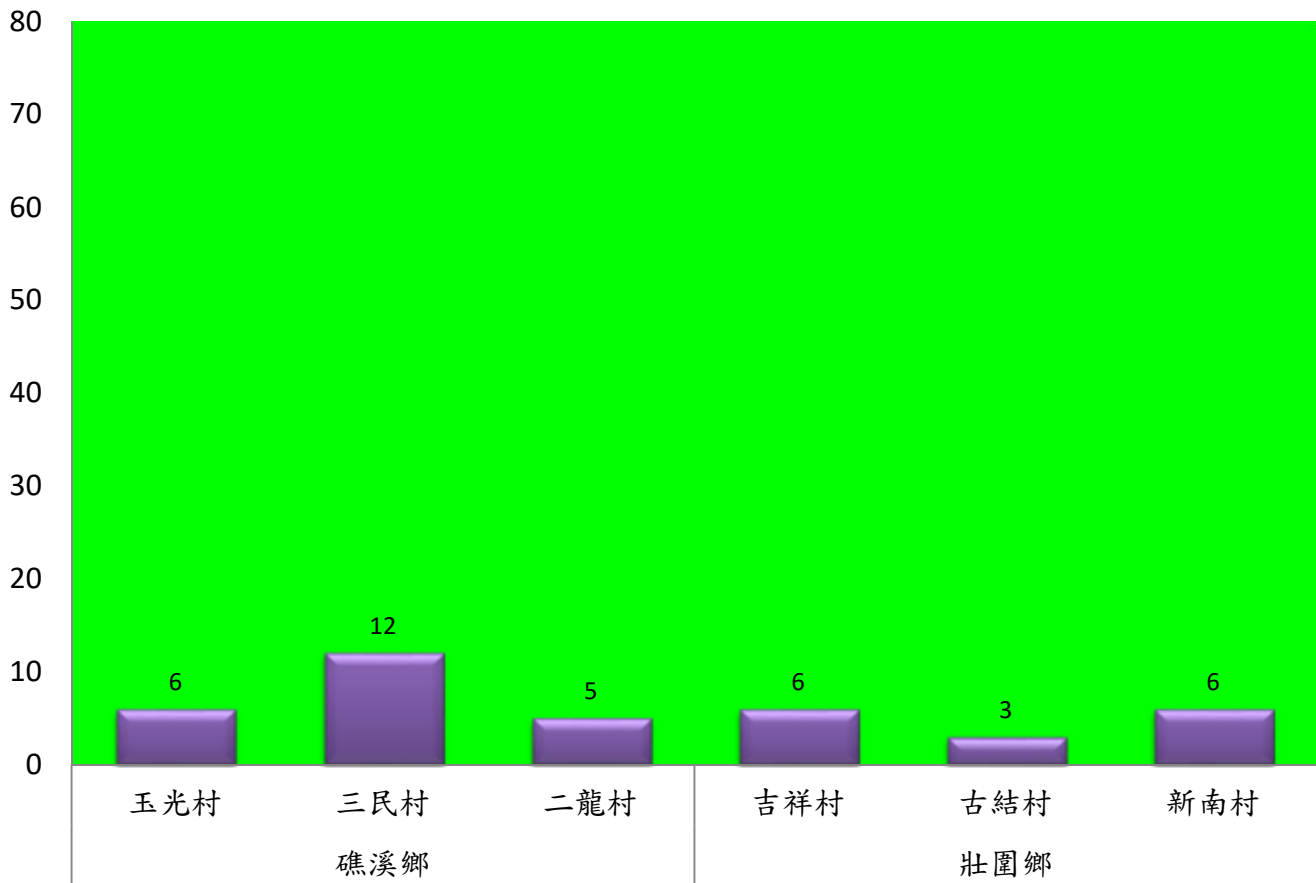

成蟲數燈號表示：

宜蘭縣 動植物防疫所

Animal and Plant Disease Control Center Yilan County

109年5月中旬果實蠅農會監測平均隻數

果實蠅	員山鄉農會			羅東農會		冬山鄉農會					礁溪鄉農會		
	枕山區	同樂區	大湖區	純精路1段	羅莊街	大進村 大進11路	得安村	太和村	中山村 銀山果園	進利路 淋漓坑	砲崙A	砲崙B	砲崙C
5月中旬	5	10	3	24	29	3	7	4	2	12	27	16	10

成蟲數燈號表示：

綠燈→小於65隻；防治良好

藍燈→65-256隻；預警

黃燈→257-1024隻；警戒

紅燈→1025隻以上；啟動防治

宜蘭縣 動植物防疫所

Animal and Plant Disease Control Center Yilan County

109年5月中旬瓜實蠅本所監測平均隻數

瓜實蠅	礁溪鄉			壯圍鄉		
	玉光村	三民村	二龍村	吉祥村	古結村	新南村
5月中旬	6	12	5	6	3	6

成蟲數燈號表示：

- 綠燈→小於65隻；防治良好
- 藍燈→65-256隻；預警
- 黃燈→257-1024隻；警戒
- 紅燈→1025隻以上；啟動防治

109年5月中旬瓜實蠅農會監測平均隻數

瓜實蠅	礁溪鄉					壯圍鄉				礁溪鄉		
	玉田村	玉石村	六結村	玉光村	二龍村	吉祥路二段	吉結路	新南路	美福路	朝陽里海岸路	農會後方	南澳南路
5月中旬	7	4	7	15	24	10	9	10	12	28	24	31