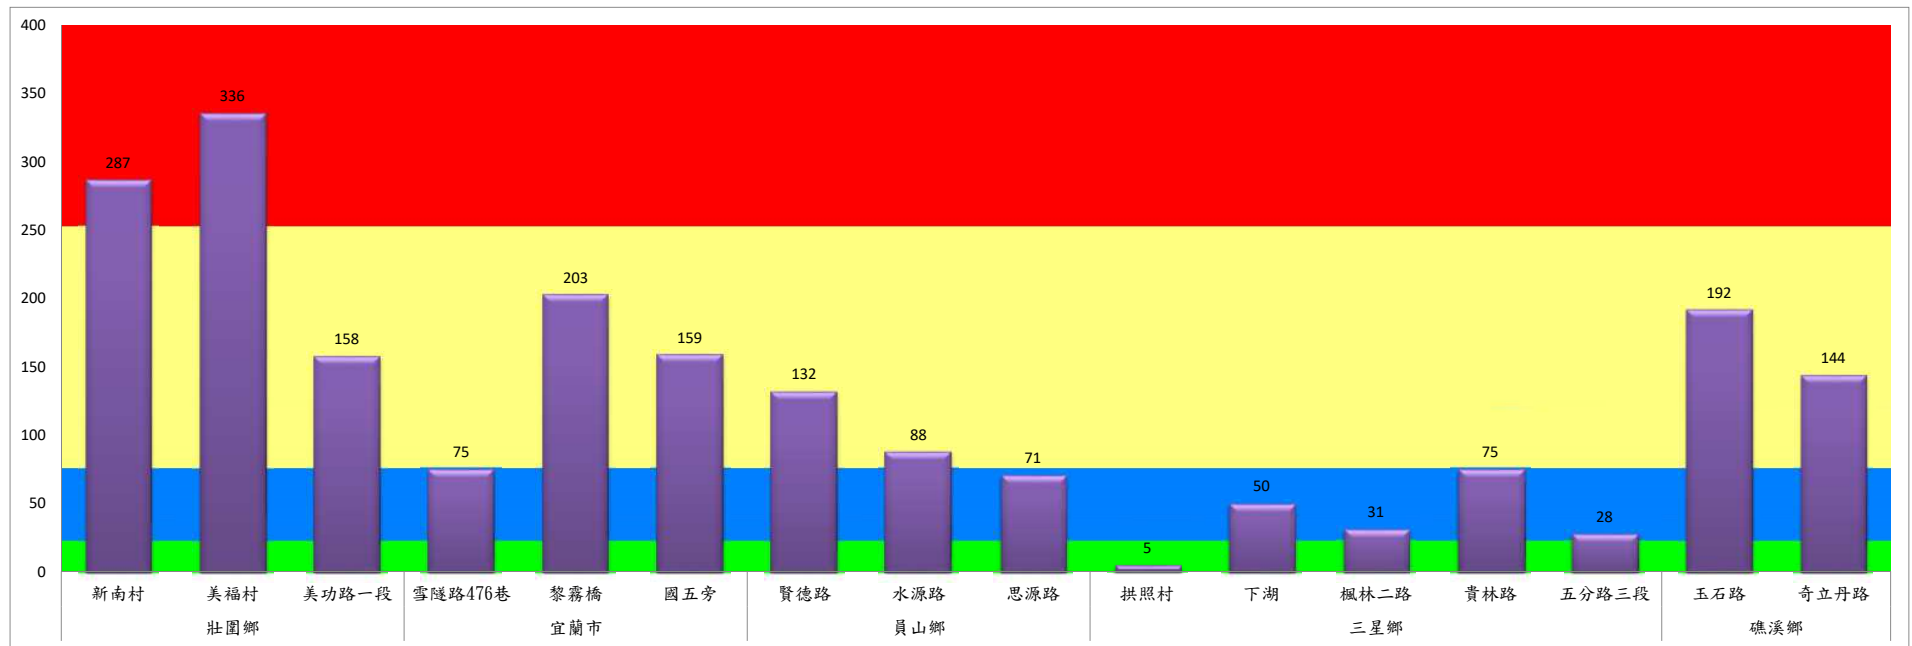

瓜實蠅	礁溪鄉			壯圍鄉		
	玉光村	三民村	二龍村	吉祥村	古結村	新南村
5月中旬	6	12	5	6	3	6

成蟲數燈號表示：

- 綠燈→小於65隻；防治良好
- 藍燈→65-256隻；預警
- 黃燈→257-1024隻；警戒
- 紅燈→1025隻以上；啟動防治

109年5月中旬瓜實蠅農會監測平均隻數

瓜實蠅	礁溪鄉					壯圍鄉				礁溪鄉		
	玉田村	玉石村	六結村	玉光村	二龍村	吉祥路二段	吉結路	新南路	美福路	朝陽里海岸路	農會後方	南澳南路
5月中旬	7	4	7	15	24	10	9	10	12	28	24	31

成蟲數燈號表示：

- 綠燈→小於65隻；防治良好
- 藍燈→65-256隻；預警
- 黃燈→257-1024隻；警戒
- 紅燈→1025隻以上；啟動防治

宜蘭縣 動植物防疫所

Animal and Plant Disease Control Center Yilan County

109年5月中旬斜紋夜蛾本所監測平均隻數

斜紋夜蛾	壯圍鄉			宜蘭市			員山鄉			三星鄉					礁溪鄉	
	新南村	美福村	美功路一段	雪隧路476巷	黎霧橋	國五旁	賢德路	水源路	思源路	拱照村	下湖	楓林二路	貴林路	五分路三段	玉石路	奇立丹路
5月中旬	287	336	158	75	203	159	132	88	71	5	50	31	75	28	192	144

成蟲數燈號表示：

- 綠燈→小於25隻；防治良好
- 藍燈→26-76隻；預警
- 黃燈→77-256隻；警戒
- 紅燈→257隻以上；啟動防治

宜蘭縣 動植物防疫所

Animal and Plant Disease Control Center Yilan County

109年5月中旬斜紋夜蛾農會監測平均隻數

斜紋夜蛾	壯圍鄉農會				員山鄉農會		三星地區農會								
	吉祥路二段	古結路	新南路	新南溪床	雙連埤	蔬產班	大義	人和	集慶	貴林	天福	萬德	尚武	大洲	萬富
5月中旬	45	48	45	46	23	22	18	14	0	3	3	10	6	9	2

成蟲數燈號表示：

- 綠燈→小於25隻；防治良好
- 藍燈→25-76隻；預警
- 黃燈→77-256隻；警戒
- 紅燈→257隻以上；啟動防治

109年5月中旬甜菜夜蛾本所監測平均隻數

甜菜夜蛾	壯圍鄉					宜蘭市			員山鄉			三星鄉				
	新南村	美福村	美功路一段	吉祥村	古結村	雪隧路476巷	黎霧橋	國五旁	賢德路	水源路	思源路	拱照村	下湖	楓林二路	貴林路	五分路三段
5月中旬	177	424	38	0	1	17	174	68	71	64	64	4	115	18	29	20