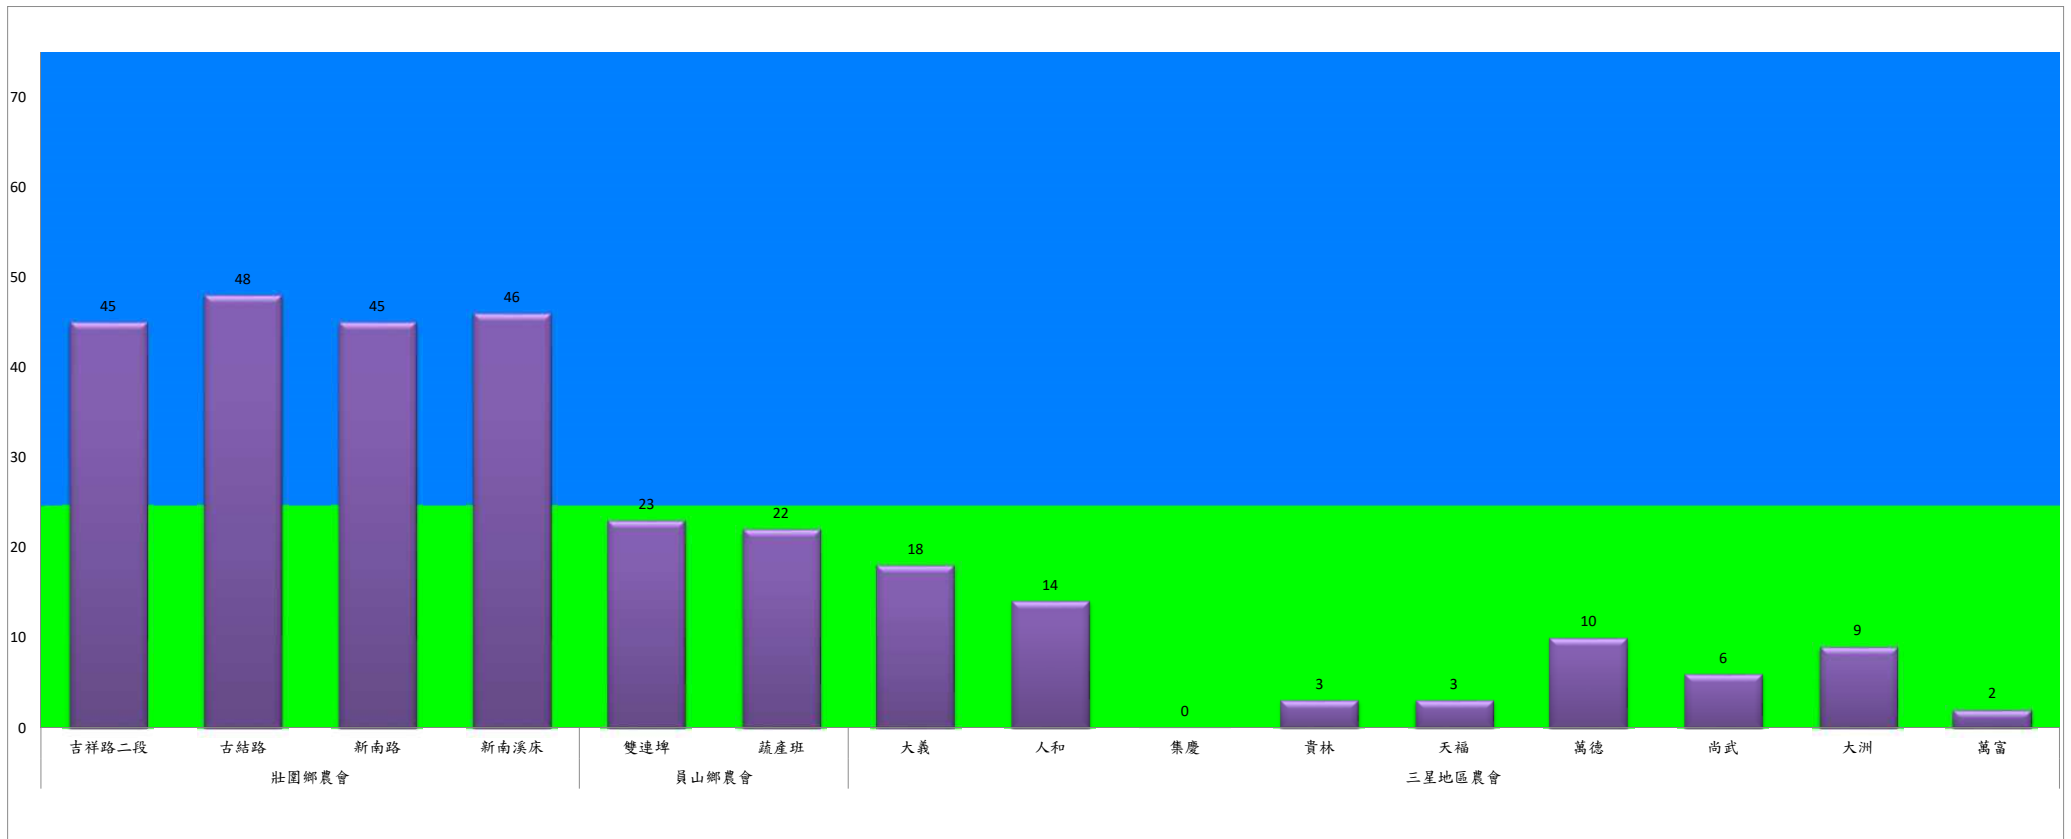

成蟲數燈號表示：

- 綠燈→小於65隻；防治良好
- 藍燈→65-256隻；預警
- 黃燈→257-1024隻；警戒
- 紅燈→1025隻以上；啟動防治

宜蘭縣 動植物防疫所

Animal and Plant Disease Control Center Yilan County

109年5月中旬斜紋夜蛾本所監測平均隻數

斜紋夜蛾	壯圍鄉			宜蘭市			員山鄉			三星鄉					礁溪鄉	
	新南村	美福村	美功路一段	雪隧路476巷	黎霧橋	國五旁	賢德路	水源路	思源路	拱照村	下湖	楓林二路	貴林路	五分路三段	玉石路	奇立丹路
5月中旬	287	336	158	75	203	159	132	88	71	5	50	31	75	28	192	144

成蟲數燈號表示：

- 綠燈→小於25隻；防治良好
- 藍燈→26-76隻；預警
- 黃燈→77-256隻；警戒
- 紅燈→257隻以上；啟動防治

宜蘭縣 動植物防疫所

Animal and Plant Disease Control Center Yilan County

109年5月中旬斜紋夜蛾農會監測平均隻數

斜紋夜蛾	壯圍鄉農會				員山鄉農會		三星地區農會								
	吉祥路二段	古結路	新南路	新南溪床	雙連埤	蔬產班	大義	人和	集慶	貴林	天福	萬德	尚武	大洲	萬富
5月中旬	45	48	45	46	23	22	18	14	0	3	3	10	6	9	2

成蟲數燈號表示：

- 綠燈→小於25隻；防治良好
- 藍燈→25-76隻；預警
- 黃燈→77-256隻；警戒
- 紅燈→257隻以上；啟動防治

109年5月中旬甜菜夜蛾本所監測平均隻數

甜菜夜蛾	壯圍鄉					宜蘭市			員山鄉			三星鄉				
	新南村	美福村	美功路一段	吉祥村	古結村	雪隧路476巷	黎霧橋	國五旁	賢德路	水源路	思源路	拱照村	下湖	楓林二路	貴林路	五分路三段
5月中旬	177	424	38	0	1	17	174	68	71	64	64	4	115	18	29	20