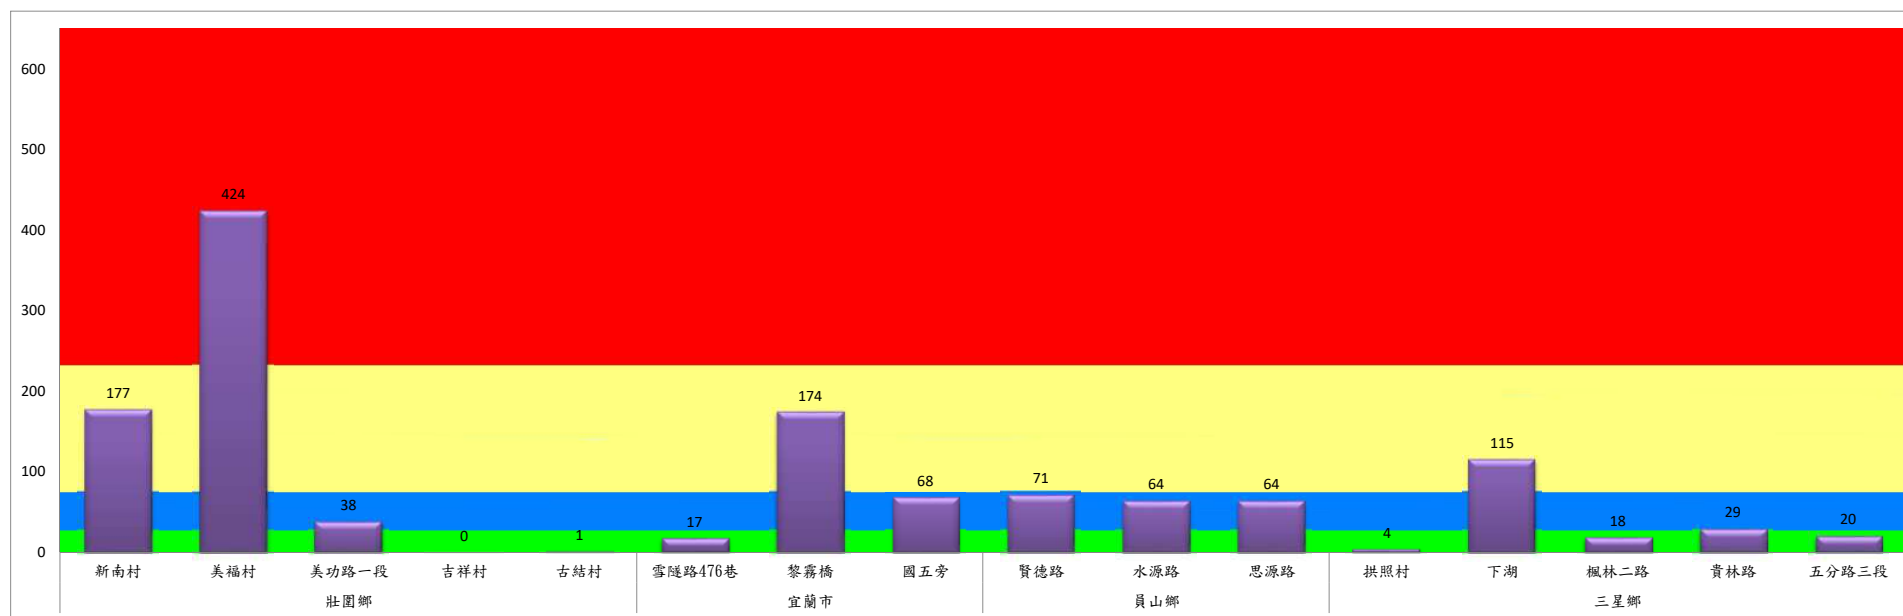

成蟲數燈號表示：

- 綠燈→小於65隻；防治良好
- 藍燈→65-256隻；預警
- 黃燈→257-1024隻；警戒
- 紅燈→1025隻以上；啟動防治

宜蘭縣 動植物防疫所

Animal and Plant Disease Control Center Yilan County

109年5月中旬斜紋夜蛾本所監測平均隻數

斜紋夜蛾	壯圍鄉			宜蘭市			員山鄉			三星鄉					礁溪鄉	
	新南村	美福村	美功路一段	雪隧路476巷	黎霧橋	國五旁	賢德路	水源路	思源路	拱照村	下湖	楓林二路	貴林路	五分路三段	玉石路	奇立丹路
5月中旬	287	336	158	75	203	159	132	88	71	5	50	31	75	28	192	144

成蟲數燈號表示：

- 綠燈→小於25隻；防治良好
- 藍燈→26-76隻；預警
- 黃燈→77-256隻；警戒
- 紅燈→257隻以上；啟動防治

宜蘭縣 動植物防疫所

Animal and Plant Disease Control Center Yilan County

109年5月中旬斜紋夜蛾農會監測平均隻數

斜紋夜蛾	壯圍鄉農會				員山鄉農會		三星地區農會								
	吉祥路二段	古結路	新南路	新南溪床	雙連埤	蔬產班	大義	人和	集慶	貴林	天福	萬德	尚武	大洲	萬富
5月中旬	45	48	45	46	23	22	18	14	0	3	3	10	6	9	2

成蟲數燈號表示：

- 綠燈→小於25隻；防治良好
- 藍燈→25-76隻；預警
- 黃燈→77-256隻；警戒
- 紅燈→257隻以上；啟動防治

109年5月中旬甜菜夜蛾本所監測平均隻數

甜菜夜蛾	壯圍鄉					宜蘭市			員山鄉			三星鄉				
	新南村	美福村	美功路一段	吉祥村	古結村	雪隧路476巷	黎霧橋	國五旁	賢德路	水源路	思源路	拱照村	下湖	楓林二路	貴林路	五分路三段
5月中旬	177	424	38	0	1	17	174	68	71	64	64	4	115	18	29	20

成蟲數燈號表示：

- 綠燈→小於25隻；防治良好
- 藍燈→25-76隻；預警
- 黃燈→77-256隻；警戒
- 紅燈→257隻以上；啟動防治

宜蘭縣動植物防疫所

Animal and Plant Disease Control Center Yilan County

109年5月中旬甜菜夜蛾農會監測平均隻數

甜菜夜蛾	宜蘭市農會			壯圍鄉農會				員山鄉農會		三星地區農會								
	高速公路下	雪隧路旁	七張路旁	吉祥路二段	古結路	新南路	新南溪床	雙連埤	深溝	大義	人和	集慶	貴林	天福	萬德	尚武	大洲	萬富
5月中旬	72	37	40	23	25	25	25	22	33	10	13	0	2	2	5	2	5	2