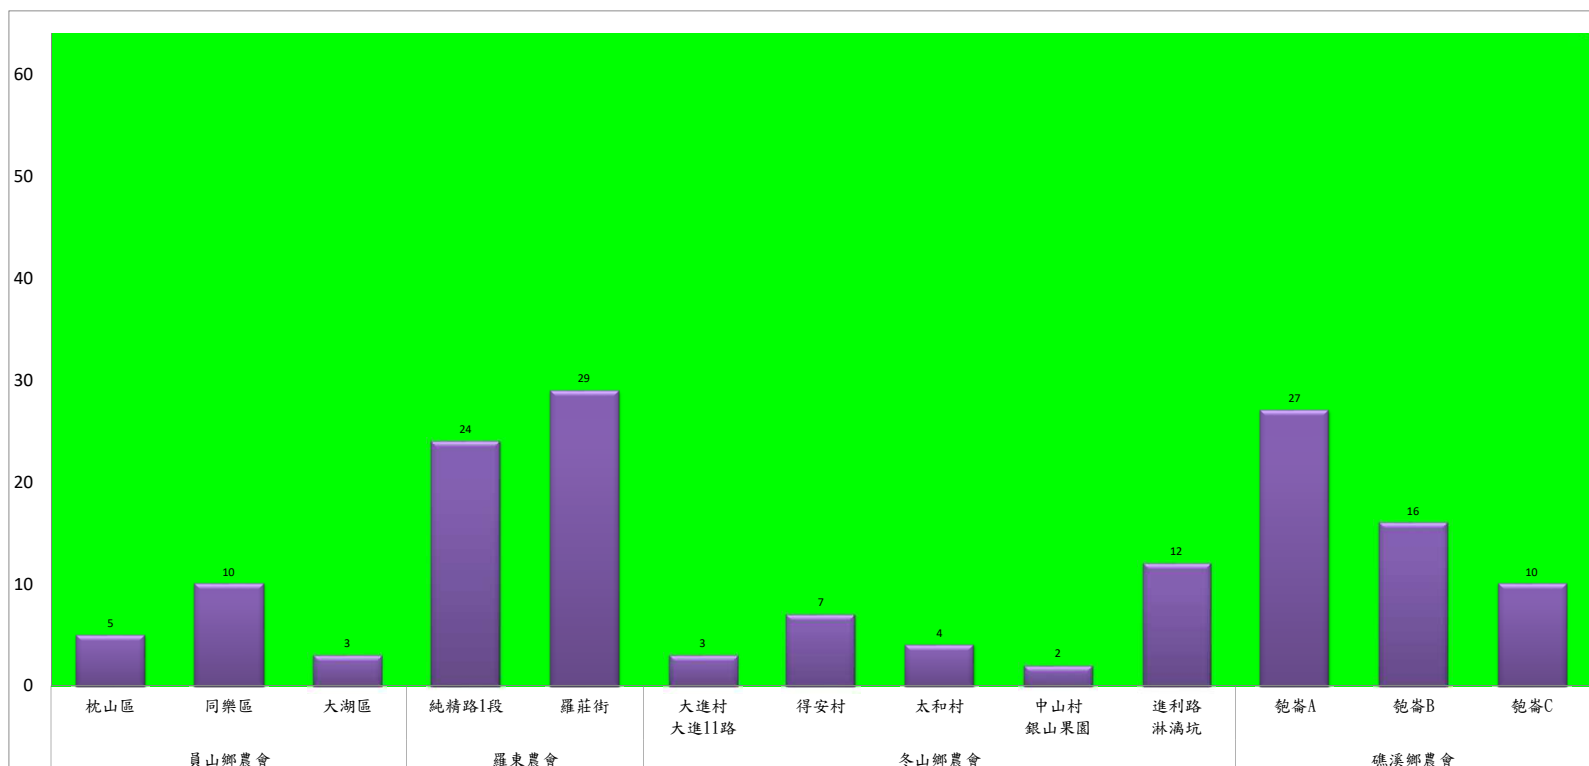

宜蘭縣 動植物防疫所

Animal and Plant Disease Control Center Yilan County

109年5月中旬果實蠅本所監測平均隻數

果實蠅	礁溪鄉			三星鄉			冬山鄉			員山			頭城		
	匏崙村	林美村	龍泉橋	牛門	下湖	貴林村	中山村	梅花湖	大進村	望龍埤	永廣路	新城路	頂埔	復興路	福成路
5月中旬	0	3	4	35	2	6	2	2	7	0	3	17	7	8	27

成蟲數燈號表示：

宜蘭縣 動植物防疫所

Animal and Plant Disease Control Center Yilan County

109年5月中旬果實蠅農會監測平均隻數

果實蠅	員山鄉農會			羅東農會		冬山鄉農會					礁溪鄉農會		
	枕山區	同樂區	大湖區	純精路1段	羅莊街	大進村 大進11路	得安村	太和村	中山村 銀山果園	進利路 淋漓坑	砲崙A	砲崙B	砲崙C
5月中旬	5	10	3	24	29	3	7	4	2	12	27	16	10

成蟲數燈號表示：

綠燈→小於65隻；防治良好

藍燈→65-256隻；預警

黃燈→257-1024隻；警戒

紅燈→1025隻以上；啟動防治

宜蘭縣 動植物防疫所

Animal and Plant Disease Control Center Yilan County

109年5月中旬瓜實蠅本所監測平均隻數