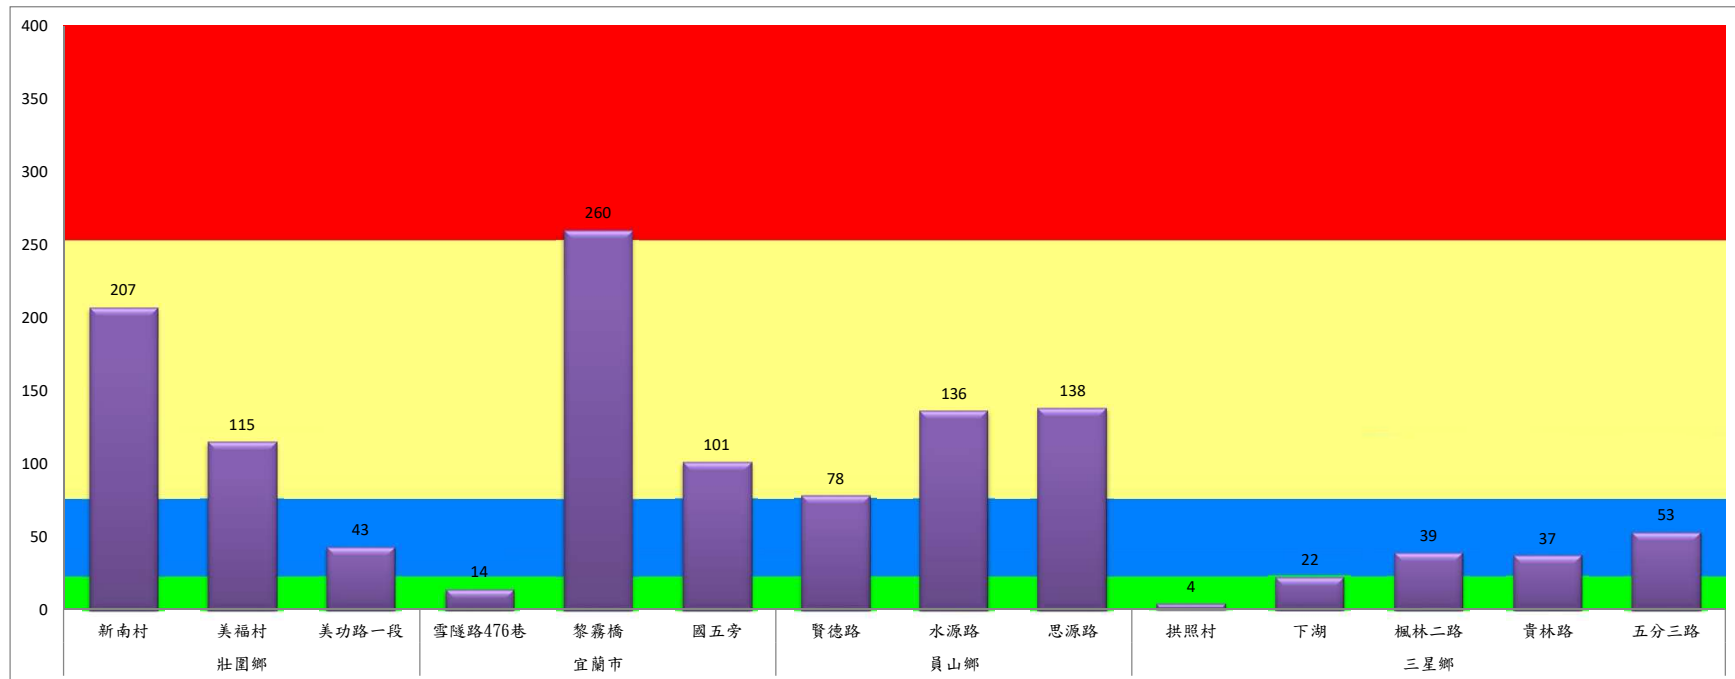

成蟲數燈號表示：

- 綠燈→小於65隻；防治良好
- 藍燈→65-256隻；預警
- 黃燈→257-1024隻；警戒
- 紅燈→1025隻以上；啟動防治

宜蘭縣 動植物防疫所

Animal and Plant Disease Control Center Yilan County

109年5月下旬斜紋夜蛾本所監測平均隻數

斜紋夜蛾	壯圍鄉			宜蘭市			員山鄉			三星鄉					礁溪鄉	
	新南村	美福路	美功路一段	雪隧路476巷	黎霧橋	國五旁	賢德路	水源路	思源路	拱照村	下湖	楓林二路	貴林路	五分三路	玉石路	奇立丹路
5月下旬	233	364	118	157	29	56	270	18	134	7	65	64	165	82	154	61

成蟲數燈號表示：

- 綠燈→小於25隻；防治良好
- 藍燈→25-76隻；預警
- 黃燈→77-256隻；警戒
- 紅燈→257隻以上；啟動防治

109年5月下旬斜紋夜蛾農會監測平均隻數

斜紋夜蛾	壯圍鄉農會				員山鄉農會		三星地區農會								
	吉祥路二段	古結路	新南路	新南溪床	雙連埤	蔬產班	大義	人和	集慶	貴林	天福	萬德	尚武	大洲	萬富
5月下旬	46	45	47	49	27	23	20	11	0	5	4	10	12	15	4

成蟲數燈號表示：

- 綠燈→小於25隻；防治良好
- 藍燈→25-76隻；預警
- 黃燈→77-256隻；警戒
- 紅燈→257隻以上；啟動防治

109年5月下旬甜菜夜蛾本所監測平均隻數

甜菜夜蛾	壯圍鄉			宜蘭市			員山鄉			三星鄉				
	新南村	美福村	美功路一段	雪隧路476巷	黎霧橋	國五旁	賢德路	水源路	思源路	拱照村	下湖	楓林二路	貴林路	五分三路
5月下旬	207	115	43	14	260	101	78	136	138	4	22	39	37	53

成蟲數燈號表示：

- 綠燈→小於25隻；防治良好
- 藍燈→25-76隻；預警
- 黃燈→77-256隻；警戒
- 紅燈→257隻以上；啟動防治

109年5月下旬甜菜夜蛾農會監測平均隻數

甜菜夜蛾	宜蘭市農會			壯圍鄉農會				員山鄉農會		三星地區農會								
	高速公路下	雪隧路旁	七張路旁	吉祥路二段	古結路	新南路	新南溪床	雙連埤	深溝	大義	人和	集慶	貴林	天福	萬德	尚武	大洲	萬富
5月下旬	64	35	36	25	27	28	27	11	20	14	5	0	3	3	7	3	7	4