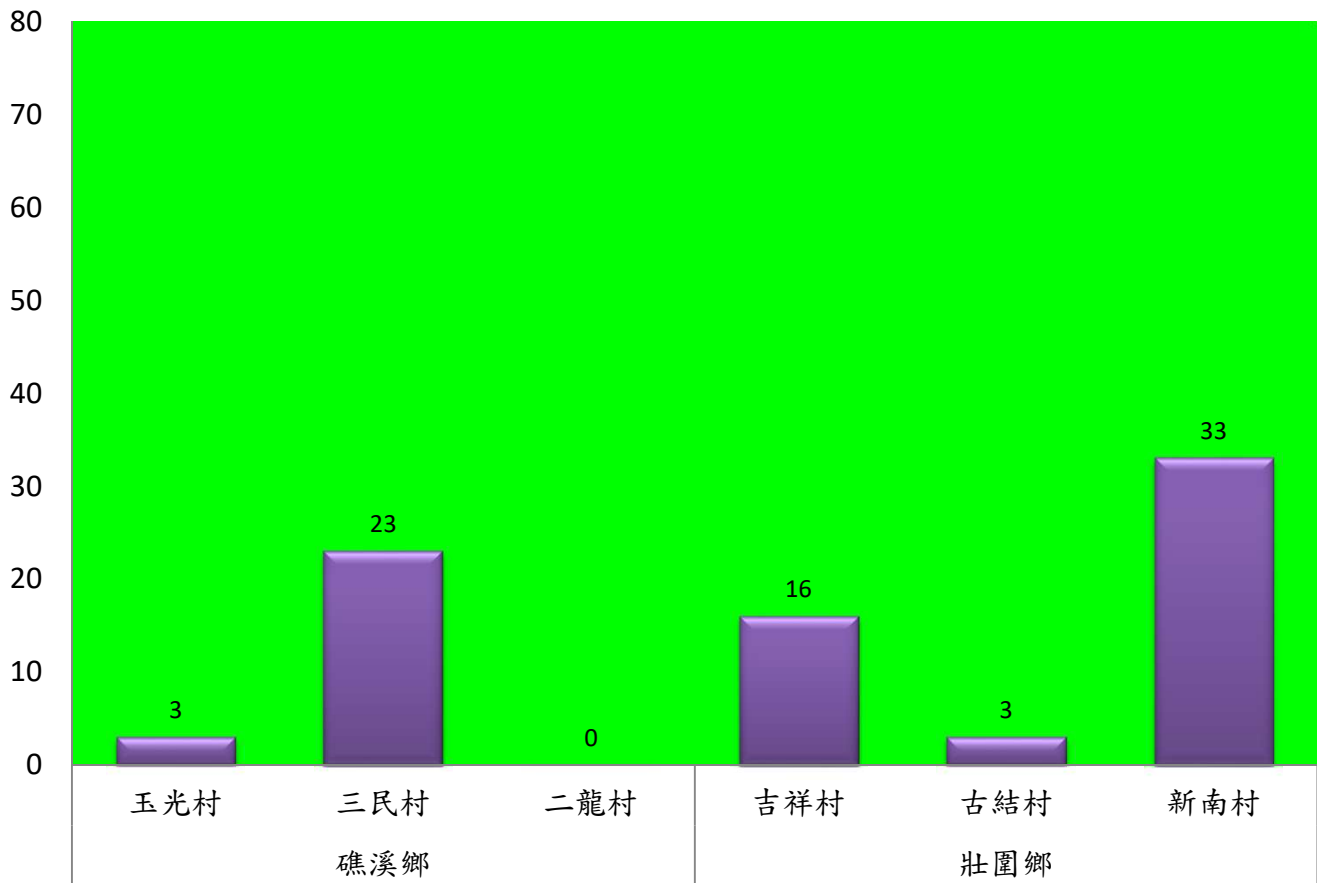

成蟲數燈號表示：

- 綠燈→小於65隻；防治良好
- 藍燈→65-256隻；預警
- 黃燈→257-1024隻；警戒
- 紅燈→1025隻以上；啟動防治

宜蘭縣 動植物防疫所

Animal and Plant Disease Control Center Yilan County

109年5月下旬果實蠅農會監測平均隻數

果實蠅	員山鄉農會			羅東農會		冬山鄉農會					礁溪鄉農會			三星地區農會					
	枕山區	同樂區	大湖區	純精路1段	羅莊街	大進村 大進11路	得安村	太和村	中山村 銀山果園	進利路 淋漓坑	飽崙A	飽崙B	飽崙C	三星路 四段	三星路 二段	三星路六 段	三星路 五段	三星柑-下 湖	明星 路
5月下旬	7	11	12	9	15	1	5	0	0	1	13	5	3	7	9	3	11	10	13

成蟲數燈號表示：
 綠燈→小於65隻；防治良好
 藍燈→65-256隻；預警
 黃燈→257-1024隻；警戒
 紅燈→1025隻以上；啟動防治

宜蘭縣 動植物防疫所

Animal and Plant Disease Control Center Yilan County

109年5月下旬瓜實蠅本所監測平均隻數

瓜實蠅	礁溪鄉			壯圍鄉		
	玉光村	三民村	二龍村	吉祥村	古結村	新南村
5月下旬	3	23	0	16	3	33

成蟲數燈號表示：

宜蘭縣 動植物防疫所

Animal and Plant Disease Control Center Yilan County

109年5月下旬瓜實蠅農會監測平均隻數

瓜實蠅	礁溪鄉					壯圍鄉				蘇澳地區		
	玉田村	玉石村	六結村	玉光村	二龍村	吉祥路二段	吉結路	新南路	美福路	朝陽里海岸路	農會後方	南澳南路
5月下旬	4	2	4	6	12	10	10	9	11	30	24	35