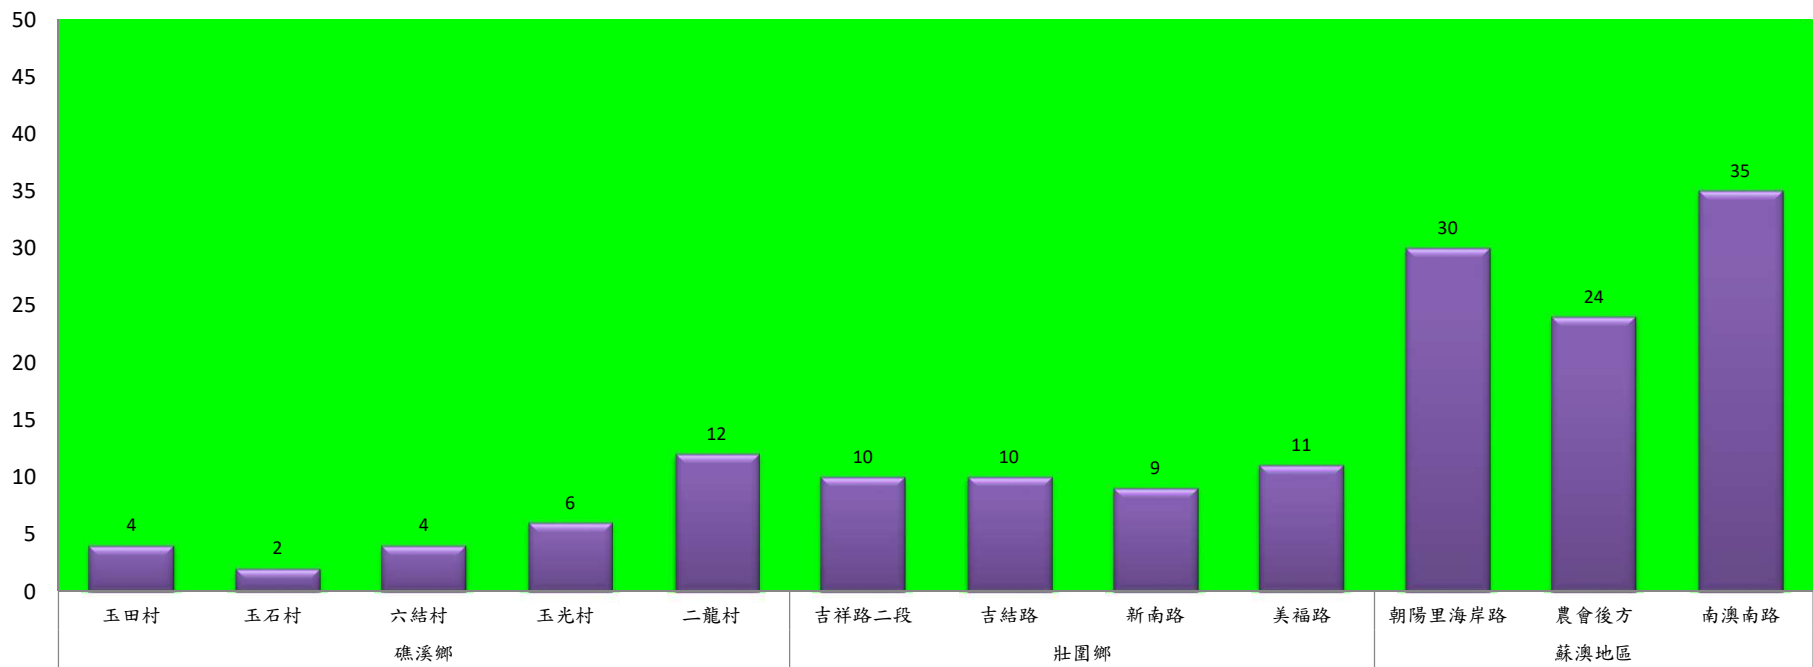

成蟲數燈號表示：
 綠燈→小於65隻；防治良好
 藍燈→65-256隻；預警
 黃燈→257-1024隻；警戒
 紅燈→1025隻以上；啟動防治

宜蘭縣 動植物防疫所

Animal and Plant Disease Control Center Yilan County

109年5月下旬瓜實蠅本所監測平均隻數

瓜實蠅	礁溪鄉			壯圍鄉		
	玉光村	三民村	二龍村	吉祥村	古結村	新南村
5月下旬	3	23	0	16	3	33

成蟲數燈號表示：

宜蘭縣 動植物防疫所

Animal and Plant Disease Control Center Yilan County

109年5月下旬瓜實蠅農會監測平均隻數

瓜實蠅	礁溪鄉					壯圍鄉				蘇澳地區		
	玉田村	玉石村	六結村	玉光村	二龍村	吉祥路二段	吉結路	新南路	美福路	朝陽里海岸路	農會後方	南澳南路
5月下旬	4	2	4	6	12	10	10	9	11	30	24	35

成蟲數燈號表示：

- 綠燈→小於65隻；防治良好
- 藍燈→65-256隻；預警
- 黃燈→257-1024隻；警戒
- 紅燈→1025隻以上；啟動防治

宜蘭縣 動植物防疫所

Animal and Plant Disease Control Center Yilan County

109年5月下旬斜紋夜蛾本所監測平均隻數

斜紋夜蛾	壯圍鄉			宜蘭市			員山鄉			三星鄉					礁溪鄉	
	新南村	美福路	美功路一段	雪隧路476巷	黎霧橋	國五旁	賢德路	水源路	思源路	拱照村	下湖	楓林二路	貴林路	五分三路	玉石路	奇立丹路
5月下旬	233	364	118	157	29	56	270	18	134	7	65	64	165	82	154	61

成蟲數燈號表示：

- 綠燈→小於25隻；防治良好
- 藍燈→25-76隻；預警
- 黃燈→77-256隻；警戒
- 紅燈→257隻以上；啟動防治

109年5月下旬斜紋夜蛾農會監測平均隻數

斜紋夜蛾	壯圍鄉農會				員山鄉農會		三星地區農會								
	吉祥路二段	古結路	新南路	新南溪床	雙連埤	蔬產班	大義	人和	集慶	貴林	天福	萬德	尚武	大洲	萬富
5月下旬	46	45	47	49	27	23	20	11	0	5	4	10	12	15	4