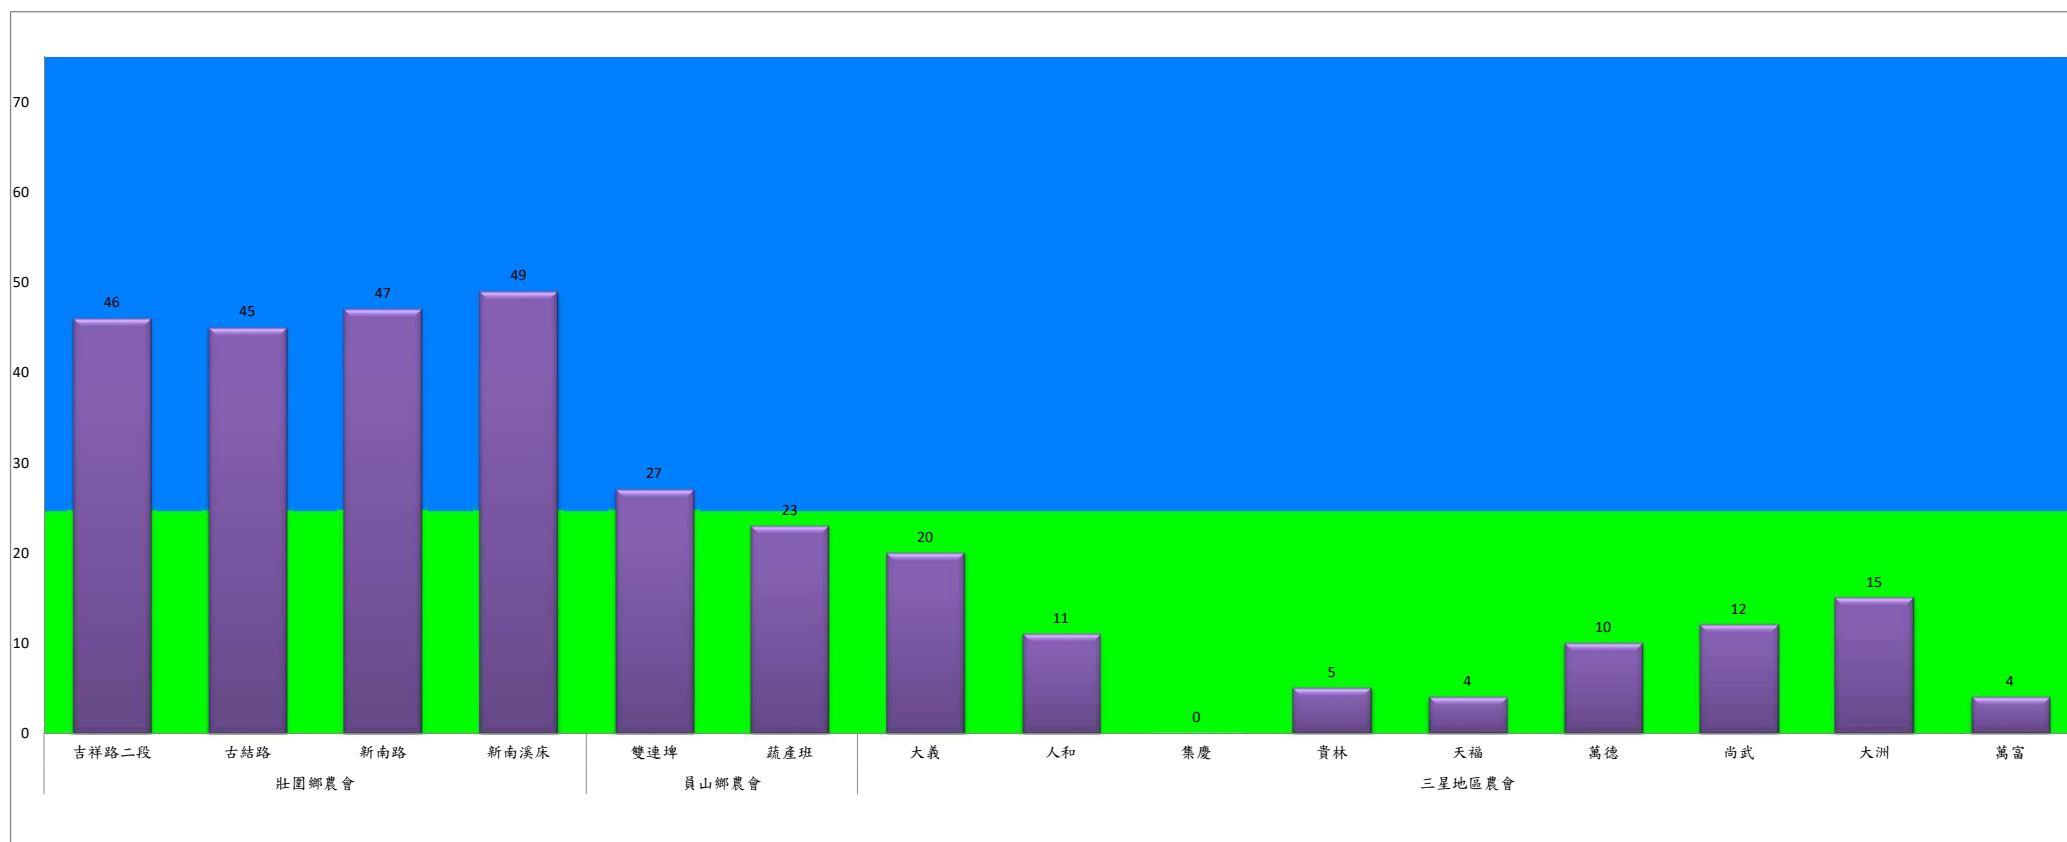

成蟲數燈號表示：

- 綠燈→小於65隻；防治良好
- 藍燈→65-256隻；預警
- 黃燈→257-1024隻；警戒
- 紅燈→1025隻以上；啟動防治

宜蘭縣 動植物防疫所

Animal and Plant Disease Control Center Yilan County

109年5月下旬斜紋夜蛾本所監測平均隻數

斜紋夜蛾	壯圍鄉			宜蘭市			員山鄉			三星鄉					礁溪鄉	
	新南村	美福路	美功路一段	雪隧路476巷	黎霧橋	國五旁	賢德路	水源路	思源路	拱照村	下湖	楓林二路	貴林路	五分三路	玉石路	奇立丹路
5月下旬	233	364	118	157	29	56	270	18	134	7	65	64	165	82	154	61

成蟲數燈號表示：

- 綠燈→小於25隻；防治良好
- 藍燈→25-76隻；預警
- 黃燈→77-256隻；警戒
- 紅燈→257隻以上；啟動防治

109年5月下旬斜紋夜蛾農會監測平均隻數

斜紋夜蛾	壯圍鄉農會				員山鄉農會		三星地區農會								
	吉祥路二段	古結路	新南路	新南溪床	雙連埤	蔬產班	大義	人和	集慶	貴林	天福	萬德	尚武	大洲	萬富
5月下旬	46	45	47	49	27	23	20	11	0	5	4	10	12	15	4