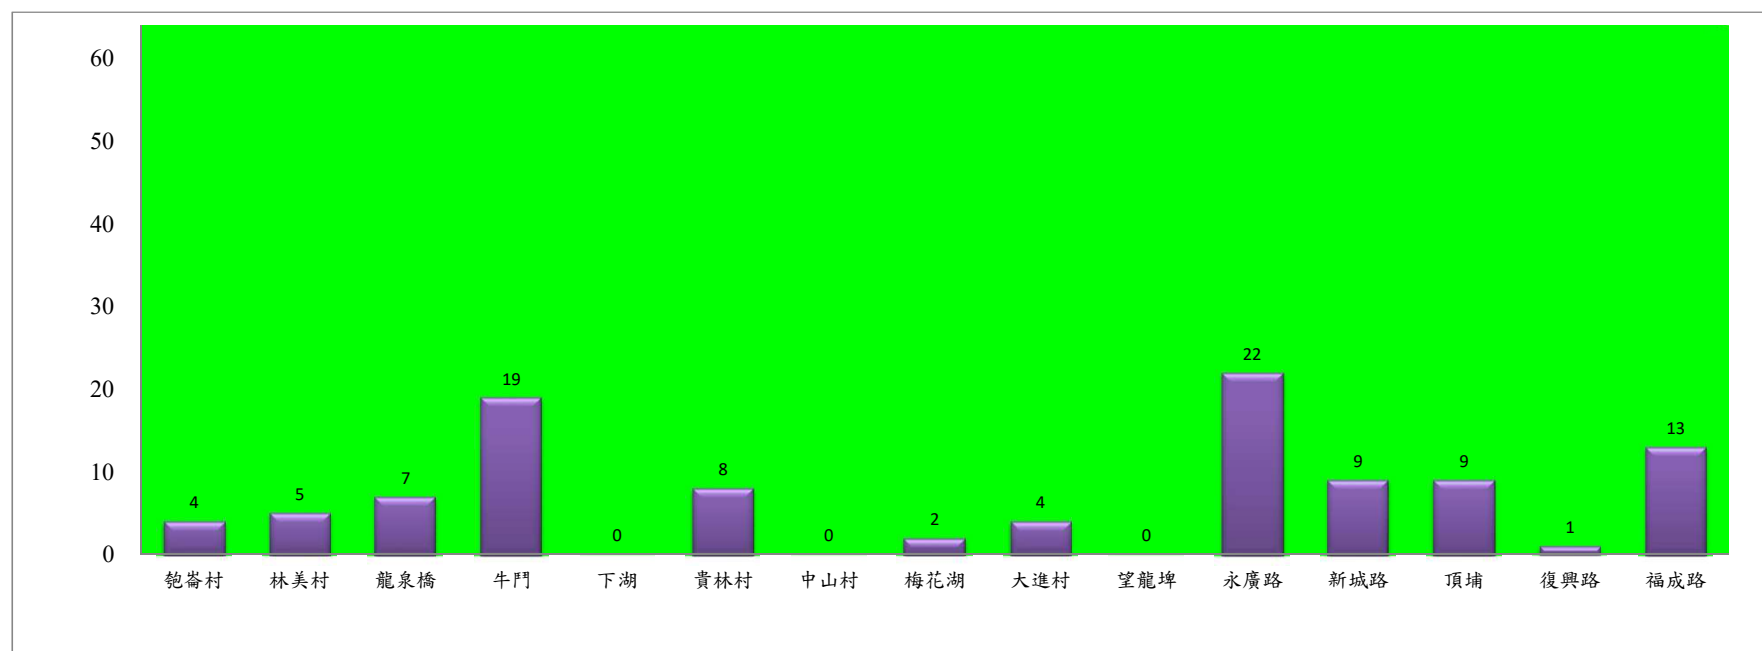

宜蘭縣 動植物防疫所

Animal and Plant Disease Control Center Yilan County

109年5月下旬果實蠅本所監測平均隻數

果實蠅	礁溪鄉			三星鄉			冬山鄉			員山			頭城		
	匏崙村	林美村	龍泉橋	牛鬥	下湖	貴林村	中山村	梅花湖	大進村	望龍埤	永廣路	新城路	頂埔	復興路	福成路
5月下旬	4	5	7	19	0	8	0	2	4	0	22	9	9	1	13

成蟲數燈號表示：

- 綠燈→小於65隻；防治良好
- 藍燈→65-256隻；預警
- 黃燈→257-1024隻；警戒
- 紅燈→1025隻以上；啟動防治

宜蘭縣 動植物防疫所

Animal and Plant Disease Control Center Yilan County

109年5月下旬果實蠅農會監測平均隻數

果實蠅	員山鄉農會			羅東農會		冬山鄉農會					礁溪鄉農會			三星地區農會					
	枕山區	同樂區	大湖區	純精路1段	羅莊街	大進村 大進11路	得安村	太和村	中山村 銀山果園	進利路 淋漓坑	飽崙A	飽崙B	飽崙C	三星路 四段	三星路 二段	三星路六 段	三星路 五段	三星柑-下 湖	明星 路
5月下旬	7	11	12	9	15	1	5	0	0	1	13	5	3	7	9	3	11	10	13