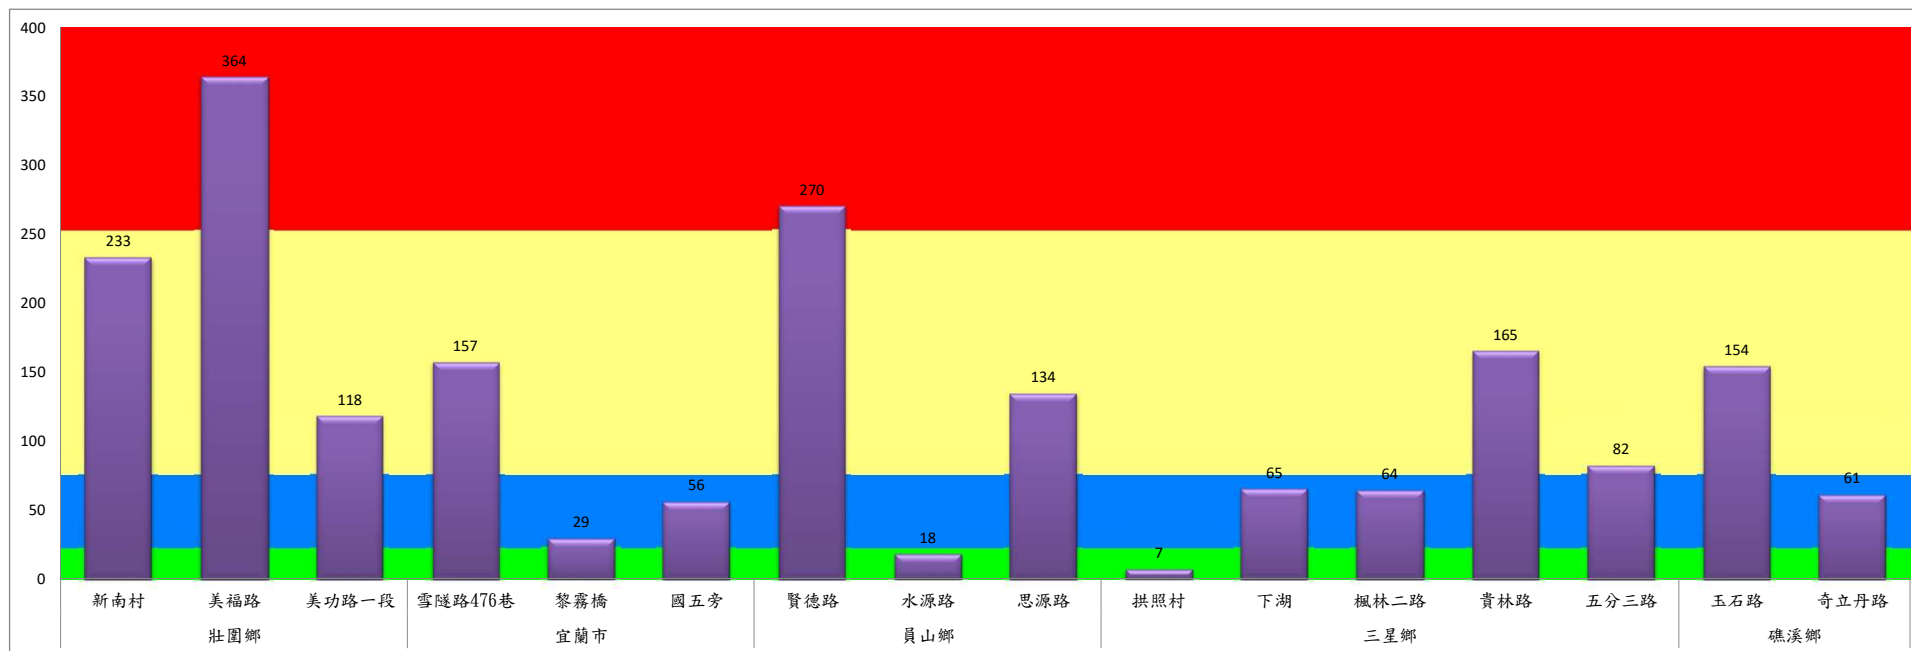

成蟲數燈號表示：

宜蘭縣 動植物防疫所

Animal and Plant Disease Control Center Yilan County

109年5月下旬瓜實蠅農會監測平均隻數

瓜實蠅	礁溪鄉					壯圍鄉				蘇澳地區		
	玉田村	玉石村	六結村	玉光村	二龍村	吉祥路二段	吉結路	新南路	美福路	朝陽里海岸路	農會後方	南澳南路
5月下旬	4	2	4	6	12	10	10	9	11	30	24	35

成蟲數燈號表示：

- 綠燈→小於65隻；防治良好
- 藍燈→65-256隻；預警
- 黃燈→257-1024隻；警戒
- 紅燈→1025隻以上；啟動防治

宜蘭縣 動植物防疫所

Animal and Plant Disease Control Center Yilan County

109年5月下旬斜紋夜蛾本所監測平均隻數

斜紋夜蛾	壯圍鄉			宜蘭市			員山鄉			三星鄉					礁溪鄉	
	新南村	美福路	美功路一段	雪隧路476巷	黎霧橋	國五旁	賢德路	水源路	思源路	拱照村	下湖	楓林二路	貴林路	五分三路	玉石路	奇立丹路
5月下旬	233	364	118	157	29	56	270	18	134	7	65	64	165	82	154	61

成蟲數燈號表示：

- 綠燈→小於25隻；防治良好
- 藍燈→25-76隻；預警
- 黃燈→77-256隻；警戒
- 紅燈→257隻以上；啟動防治

109年5月下旬斜紋夜蛾農會監測平均隻數

斜紋夜蛾	壯圍鄉農會				員山鄉農會		三星地區農會								
	吉祥路二段	古結路	新南路	新南溪床	雙連埤	蔬產班	大義	人和	集慶	貴林	天福	萬德	尚武	大洲	萬富
5月下旬	46	45	47	49	27	23	20	11	0	5	4	10	12	15	4

成蟲數燈號表示：

- 綠燈→小於25隻；防治良好
- 藍燈→25-76隻；預警
- 黃燈→77-256隻；警戒
- 紅燈→257隻以上；啟動防治

109年5月下旬甜菜夜蛾本所監測平均隻數

甜菜夜蛾	壯圍鄉			宜蘭市			員山鄉			三星鄉				
	新南村	美福村	美功路一段	雪隧路476巷	黎霧橋	國五旁	賢德路	水源路	思源路	拱照村	下湖	楓林二路	貴林路	五分三路
5月下旬	207	115	43	14	260	101	78	136	138	4	22	39	37	53