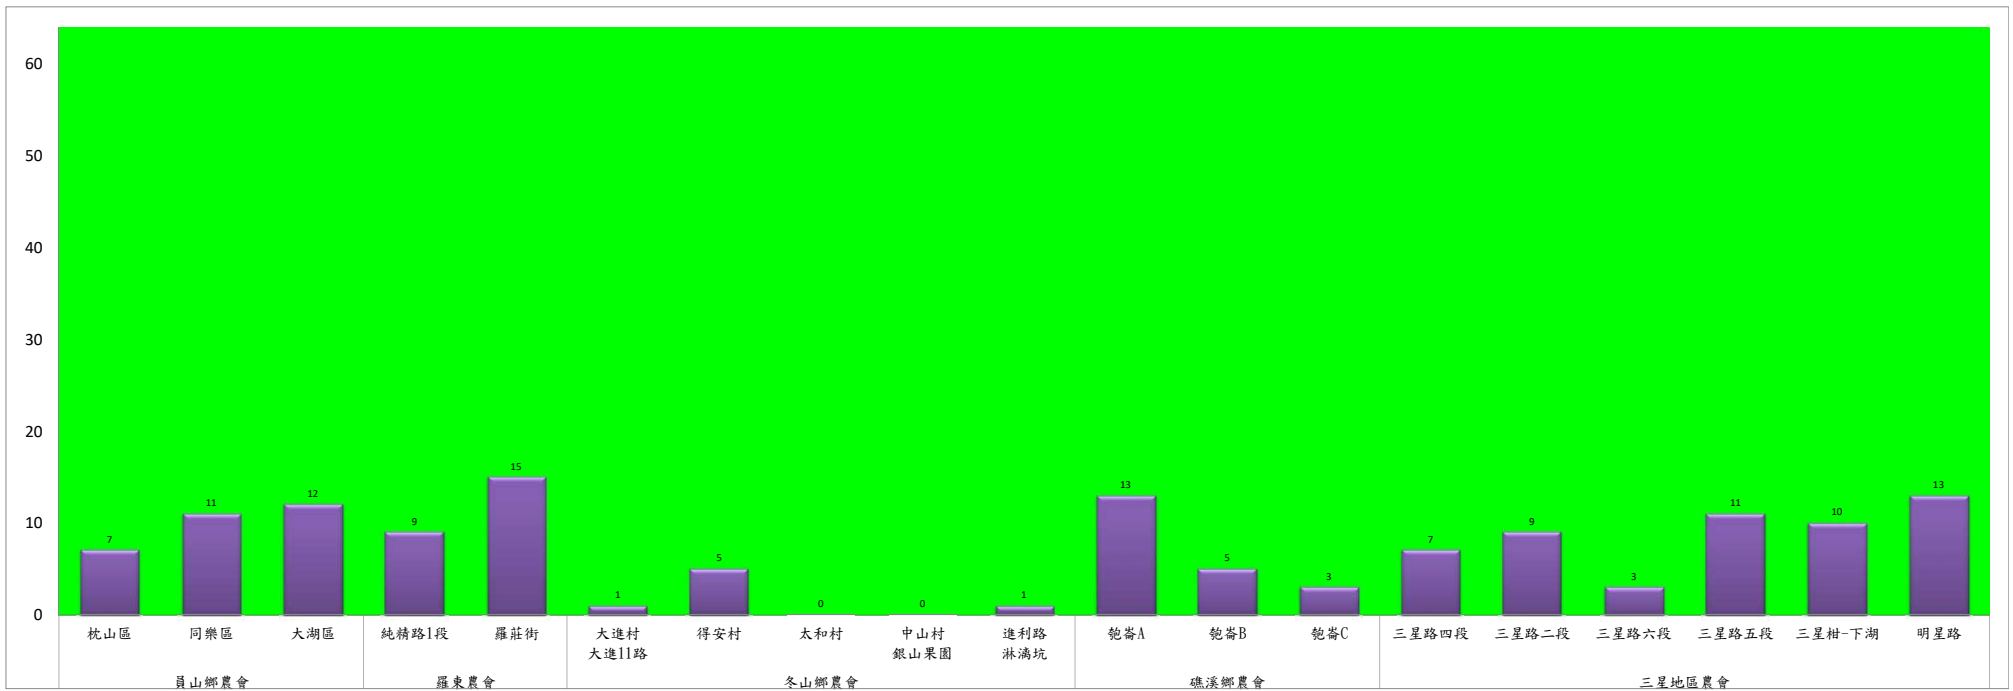

成蟲數燈號表示：

- 綠燈→小於65隻；防治良好
- 藍燈→65-256隻；預警
- 黃燈→257-1024隻；警戒
- 紅燈→1025隻以上；啟動防治

宜蘭縣 動植物防疫所

Animal and Plant Disease Control Center Yilan County

109年5月下旬果實蠅農會監測平均隻數

果實蠅	員山鄉農會			羅東農會		冬山鄉農會					礁溪鄉農會			三星地區農會					
	枕山區	同樂區	大湖區	純精路1段	羅莊街	大進村 大進11路	得安村	太和村	中山村 銀山果園	進利路 淋漓坑	飽崙A	飽崙B	飽崙C	三星路 四段	三星路 二段	三星路六 段	三星路 五段	三星柑-下 湖	明星 路
5月下旬	7	11	12	9	15	1	5	0	0	1	13	5	3	7	9	3	11	10	13

成蟲數燈號表示：
 綠燈→小於65隻；防治良好
 藍燈→65-256隻；預警
 黃燈→257-1024隻；警戒
 紅燈→1025隻以上；啟動防治

宜蘭縣 動植物防疫所

Animal and Plant Disease Control Center Yilan County

109年5月下旬瓜實蠅本所監測平均隻數

瓜實蠅	礁溪鄉			壯圍鄉		
	玉光村	三民村	二龍村	吉祥村	古結村	新南村
5月下旬	3	23	0	16	3	33