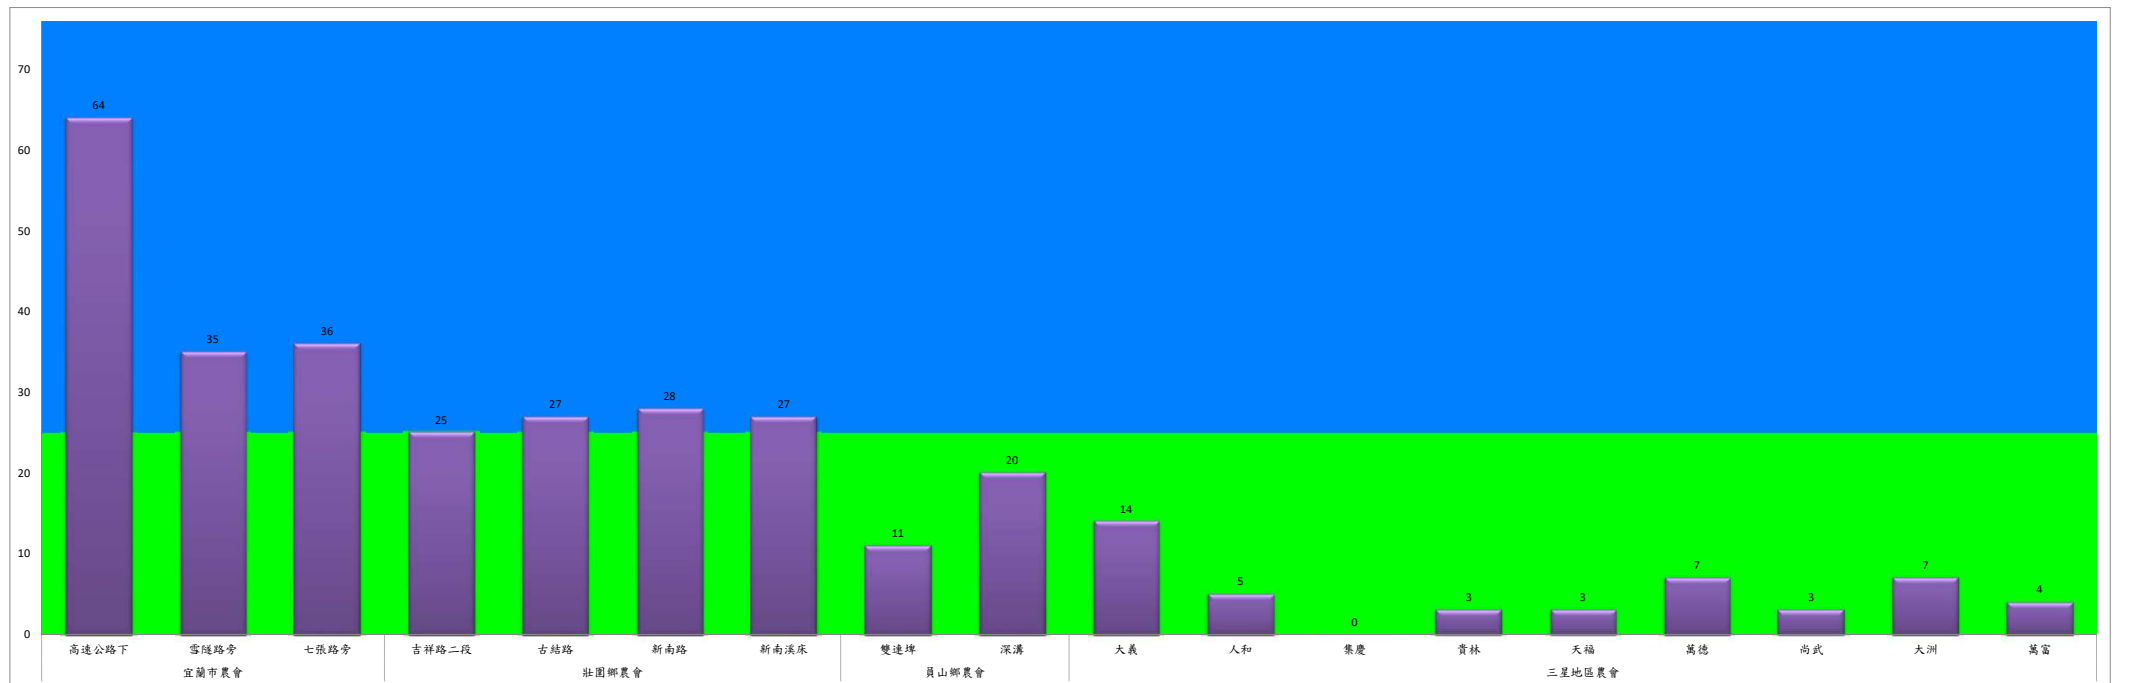

成蟲數燈號表示：

- 綠燈→小於25隻；防治良好
- 藍燈→25-76隻；預警
- 黃燈→77-256隻；警戒
- 紅燈→257隻以上；啟動防治

109年5月下旬斜紋夜蛾農會監測平均隻數

斜紋夜蛾	壯圍鄉農會				員山鄉農會		三星地區農會								
	吉祥路二段	古結路	新南路	新南溪床	雙連埤	蔬產班	大義	人和	集慶	貴林	天福	萬德	尚武	大洲	萬富
5月下旬	46	45	47	49	27	23	20	11	0	5	4	10	12	15	4

成蟲數燈號表示：

- 綠燈→小於25隻；防治良好
- 藍燈→25-76隻；預警
- 黃燈→77-256隻；警戒
- 紅燈→257隻以上；啟動防治

109年5月下旬甜菜夜蛾本所監測平均隻數

甜菜夜蛾	壯圍鄉			宜蘭市			員山鄉			三星鄉				
	新南村	美福村	美功路一段	雪隧路476巷	黎霧橋	國五旁	賢德路	水源路	思源路	拱照村	下湖	楓林二路	貴林路	五分三路
5月下旬	207	115	43	14	260	101	78	136	138	4	22	39	37	53

成蟲數燈號表示：

- 綠燈→小於25隻；防治良好
- 藍燈→25-76隻；預警
- 黃燈→77-256隻；警戒
- 紅燈→257隻以上；啟動防治

109年5月下旬甜菜夜蛾農會監測平均隻數

甜菜夜蛾	宜蘭市農會			壯圍鄉農會				員山鄉農會		三星地區農會								
	高速公路下	雪隧路旁	七張路旁	吉祥路二段	古結路	新南路	新南溪床	雙連埤	深溝	大義	人和	集慶	貴林	天福	萬德	尚武	大洲	萬富
5月下旬	64	35	36	25	27	28	27	11	20	14	5	0	3	3	7	3	7	4