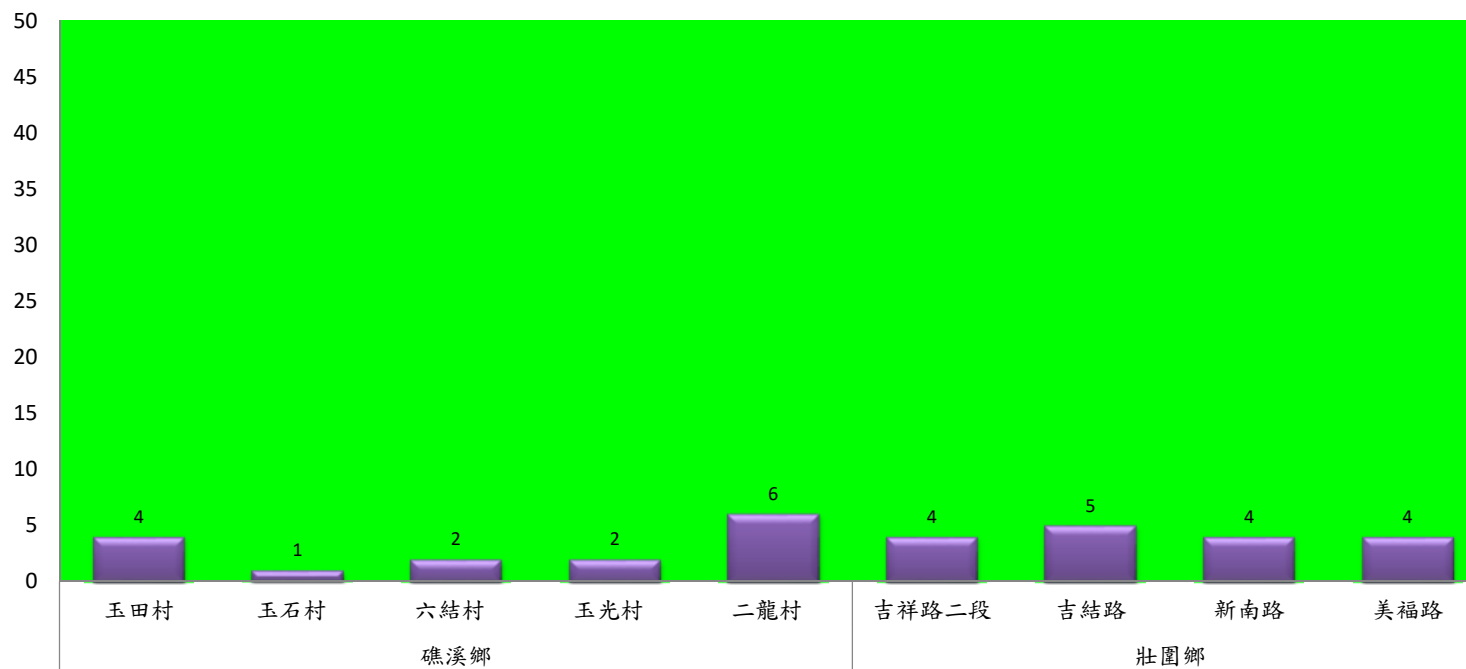

## 109年2月下旬瓜實蠅本所監測平均隻數

瓜實蠅	礁溪鄉			壯圍鄉		
	玉光村	三民村	二龍村	吉祥村	古結村	新南村
2月下旬	2	0	9	0	0	0

成蟲數燈號表示：

- 綠燈→小於65隻；防治良好
- 藍燈→65-256隻；預警
- 黃燈→257-1024隻；警戒
- 紅燈→1025隻以上；啟動防治

109年2月下旬瓜實蠅農會監測平均隻數

瓜實蠅	礁溪鄉					壯圍鄉			
	玉田村	玉石村	六結村	玉光村	二龍村	吉祥路二段	吉結路	新南路	美福路
2月下旬	4	1	2	2	6	4	5	4	4

成蟲數燈號表示：

- 綠燈→小於65隻；防治良好
- 藍燈→65-256隻；預警
- 黃燈→257-1024隻；警戒
- 紅燈→1025隻以上；啟動防治