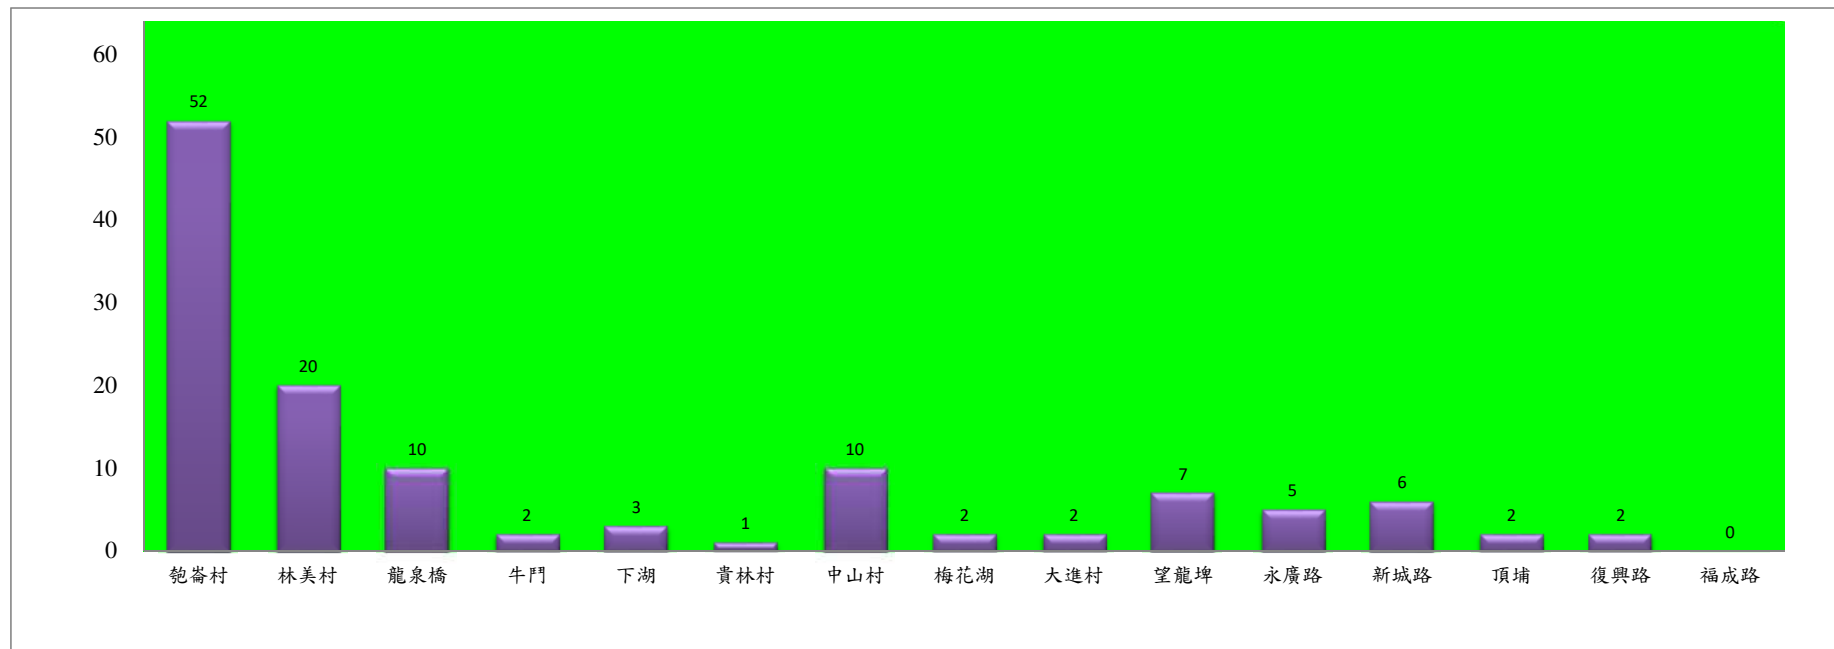

# 宜蘭縣 動植物防疫所

Animal and Plant Disease Control Center Yilan County

109年2月下旬果實蠅本所監測平均隻數

果實蠅	礁溪鄉			三星鄉			冬山鄉			員山			頭城		
	匏崙村	林美村	龍泉橋	牛鬥	下湖	貴林村	中山村	梅花湖	大進村	望龍埤	永廣路	新城路	頂埔	復興路	福成路
2月下旬	52	20	10	2	3	1	10	2	2	7	5	6	2	2	0

成蟲數燈號表示：

- 綠燈→小於65隻；防治良好
- 藍燈→65-256隻；預警
- 黃燈→257-1024隻；警戒
- 紅燈→1025隻以上；啟動防治