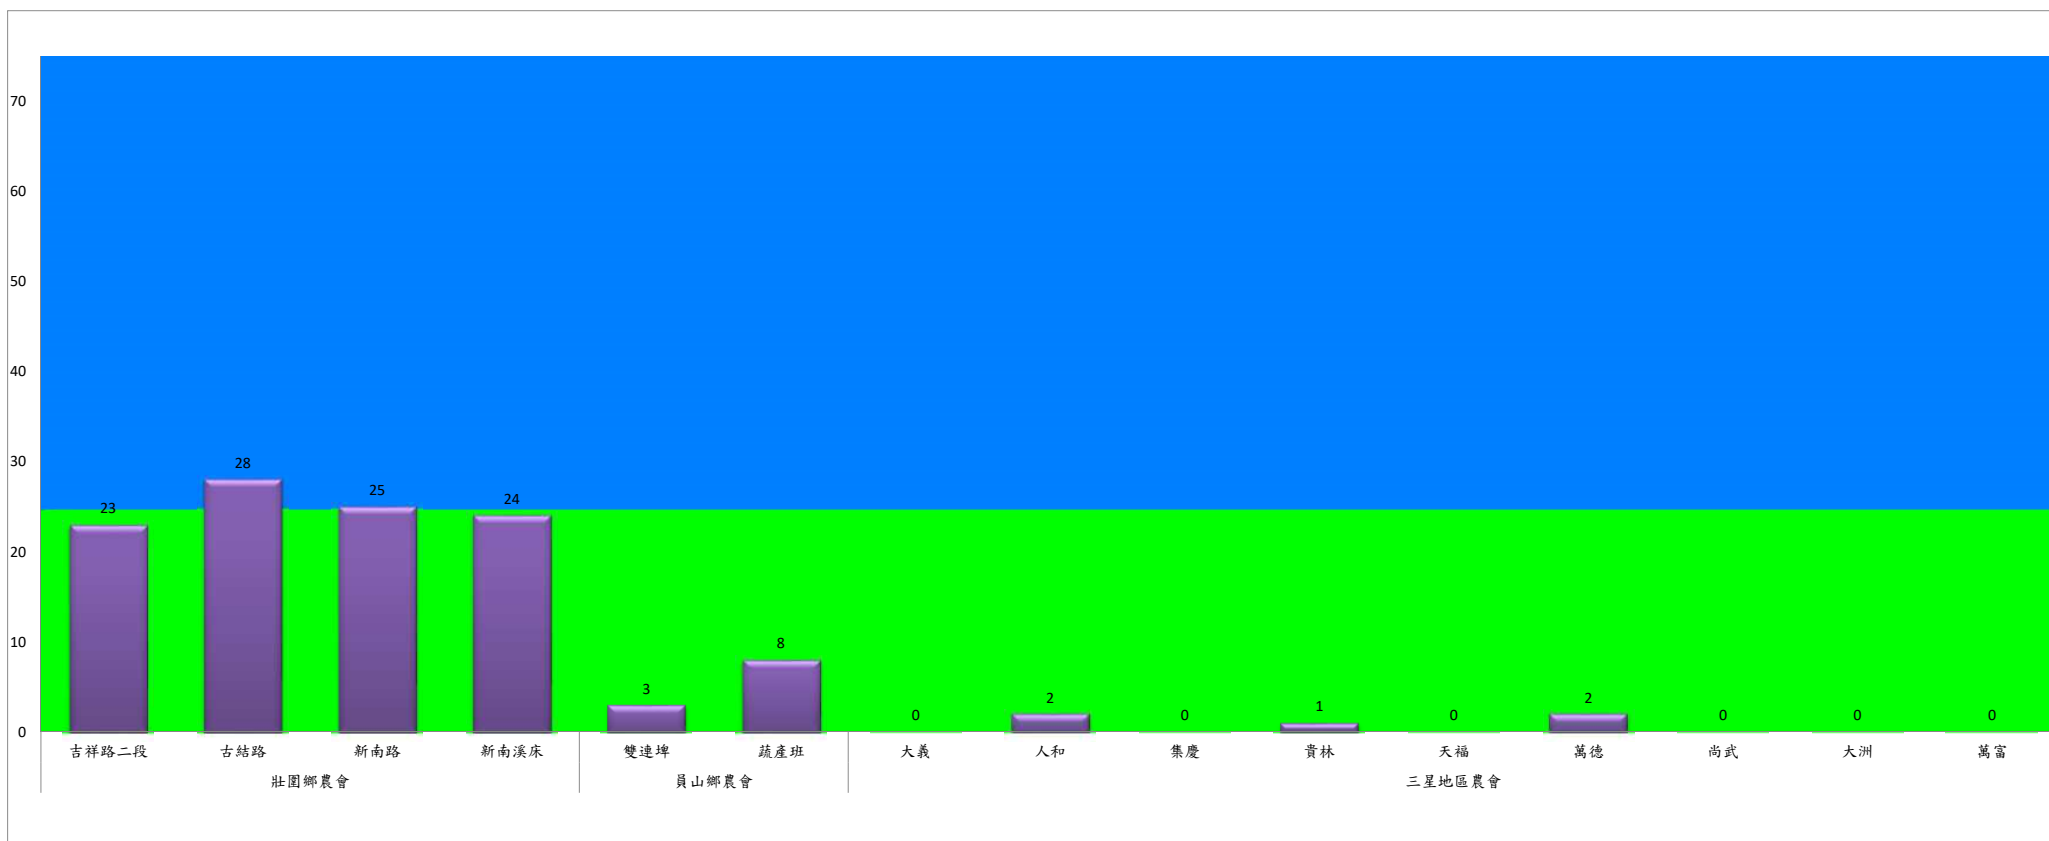

## 109年2月下旬斜紋夜蛾本所監測平均隻數

斜紋夜蛾	壯圍鄉			宜蘭市			員山鄉			三星鄉				
	新南村	美福村	美功路一段	雪隧路476巷	黎霧橋	國五旁	賢德路	水源路	思源路	拱照村	下湖	楓林三路	貴林路	花改場
2月下旬	72	203	21	94	51	76	48	69	46	55	60	0	73	16

成蟲數燈號表示：

- 綠燈→小於25隻；防治良好
- 藍燈→25-76隻；預警
- 黃燈→77-256隻；警戒
- 紅燈→257隻以上；啟動防治

109年2月下旬斜紋夜蛾農會監測平均隻數

斜紋夜蛾	壯圍鄉農會				員山鄉農會		三星地區農會								
	吉祥路二段	古結路	新南路	新南溪床	雙連埤	蔬產班	大義	人和	集慶	貴林	天福	萬德	尚武	大洲	萬富
2月下旬	23	28	25	24	3	8	0	2	0	1	0	2	0	0	0

成蟲數燈號表示：

綠燈→小於25隻；防治良好

藍燈→25-76隻；預警

黃燈→77-256隻；警戒

紅燈→257隻以上；啟動防治