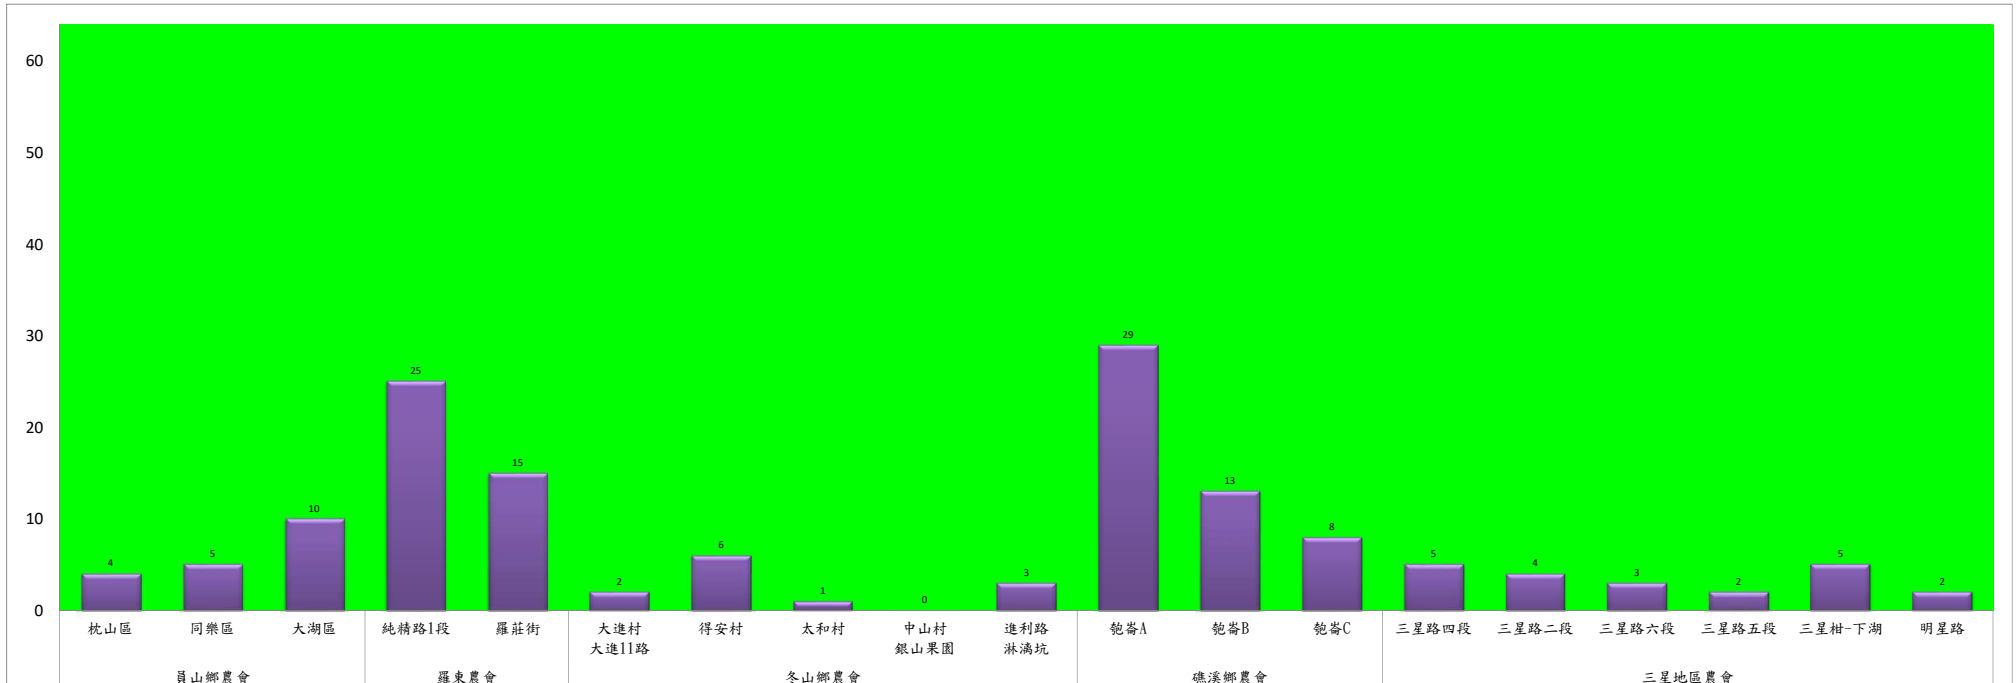

宜蘭縣 動植物防疫所

Animal and Plant Disease Control Center Yilan County

109年2月下旬果實蠅農會監測平均隻數

果實蠅	員山鄉農會			羅東農會		冬山鄉農會					礁溪鄉農會			三星地區農會					
	枕山區	同樂區	大湖區	純精路1段	羅莊街	大進村 大進11路	得安村	太和村	中山村 銀山果園	進利路 淋漓坑	砲崙A	砲崙B	砲崙C	三星路 四段	三星路 二段	三星路 六段	三星路 五段	三星柑-下 湖	明星路
2月下旬	4	5	10	25	15	2	6	1	0	3	29	13	8	5	4	3	2	5	2

成蟲數燈號表示：
綠燈→小於65隻；防治良好
藍燈→65-256隻；預警
黃燈→257-1024隻；警戒
紅燈→1025隻以上；啟動防治