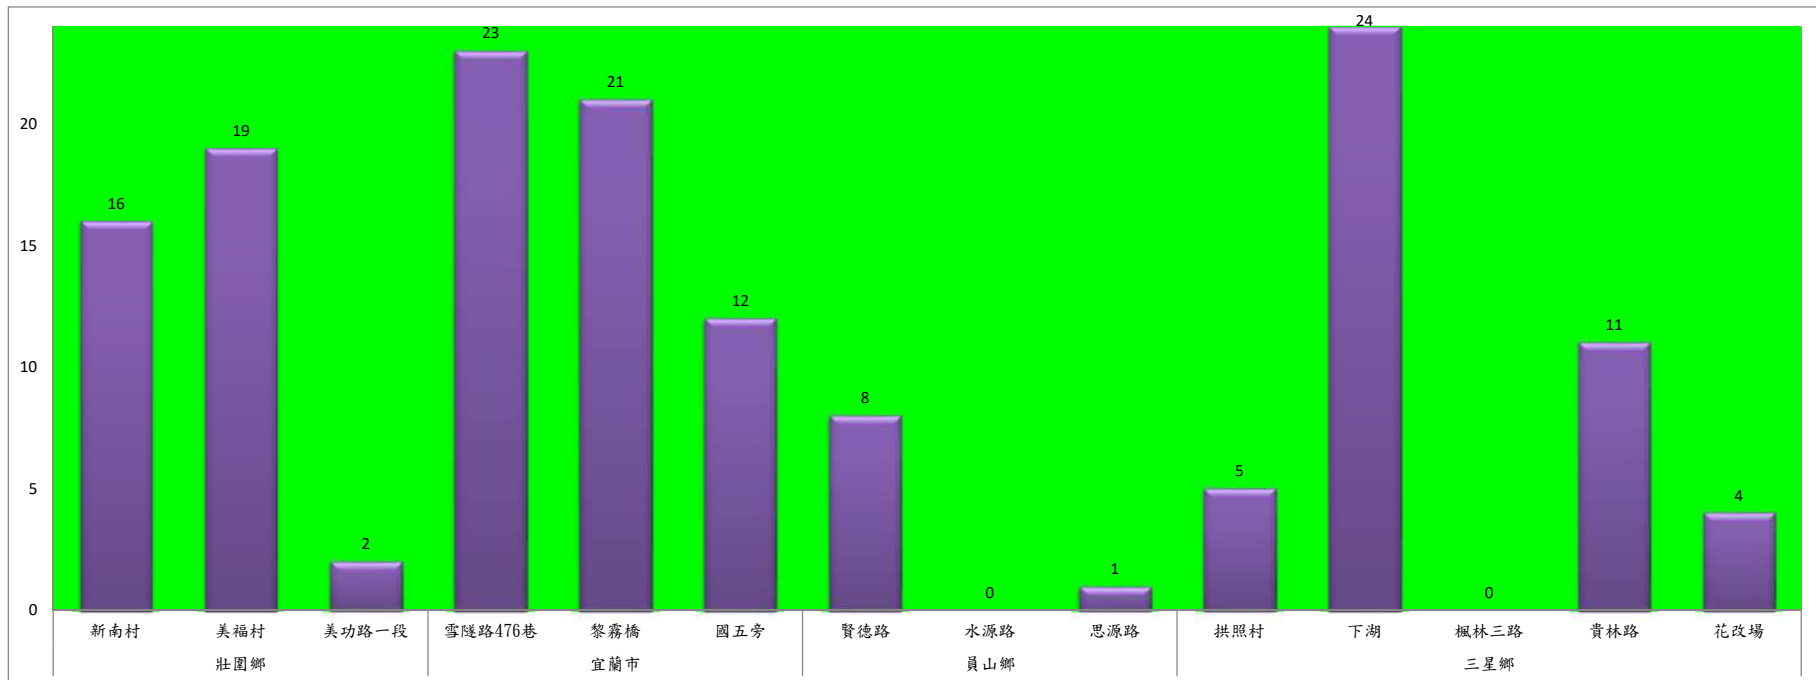

宜蘭縣 動植物防疫所

Animal and Plant Disease Control Center Yilan County

甜菜夜蛾	壯圍鄉			宜蘭市			員山鄉			三星鄉				
	新南村	美福村	美功路一段	雪隧路476巷	黎霧橋	國五旁	賢德路	水源路	思源路	拱照村	下湖	楓林三路	貴林路	花改場
2月下旬	16	19	2	23	21	12	8	0	1	5	24	0	11	4

成蟲數燈號表示：

- 綠燈→小於25隻；防治良好
- 藍燈→25-76隻；預警
- 黃燈→77-256隻；警戒
- 紅燈→257隻以上；啟動防治