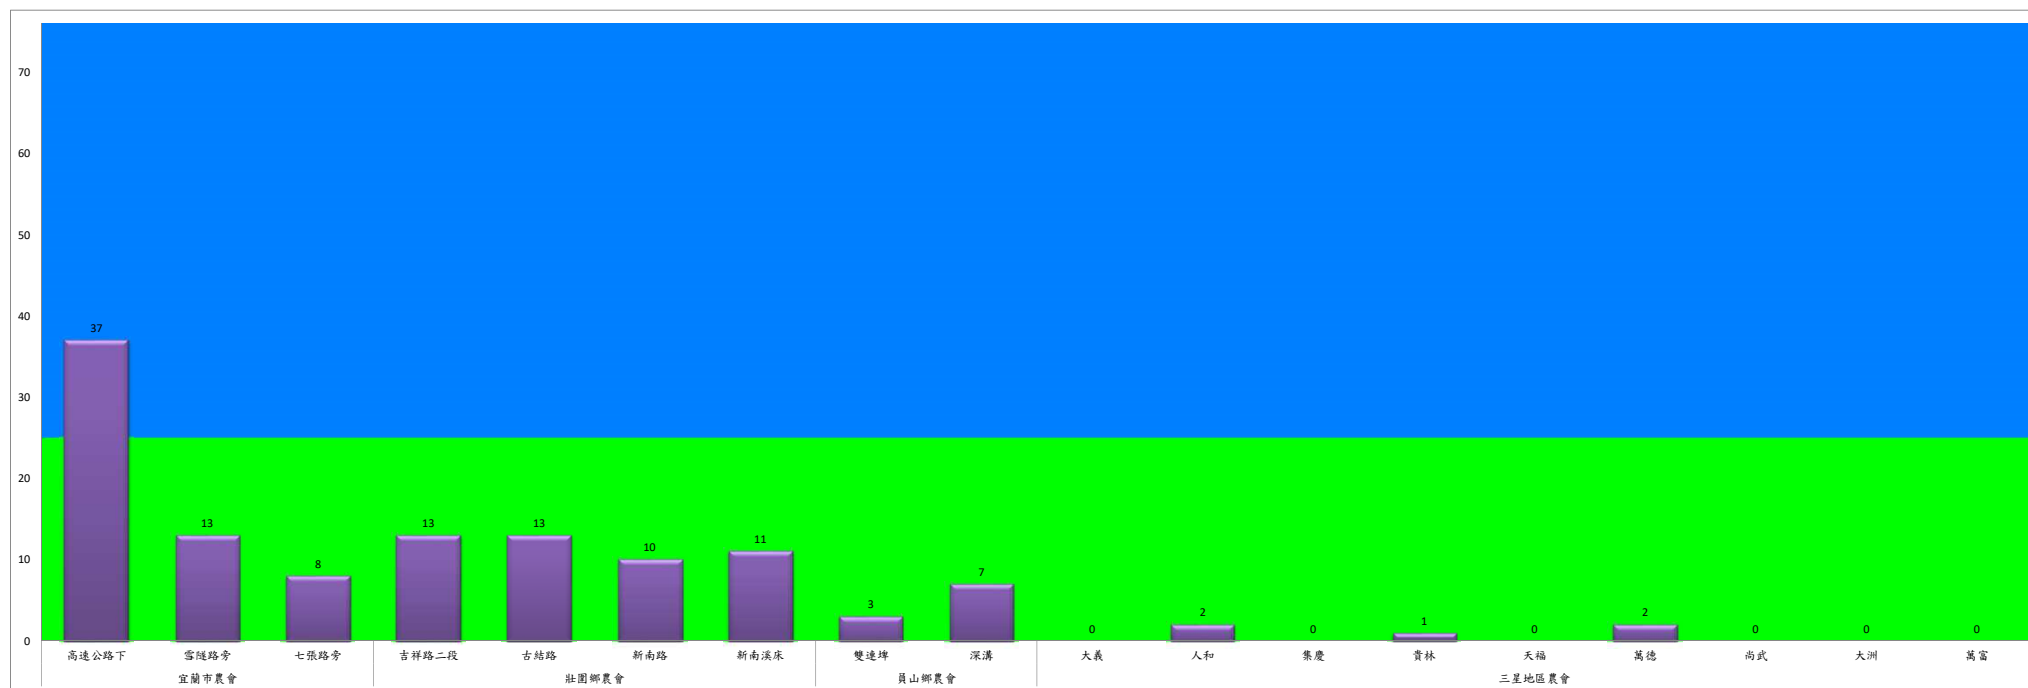

### 109年2月下旬甜菜夜蛾本所監測平均隻數

甜菜夜蛾	壯圍鄉			宜蘭市			員山鄉			三星鄉				
	新南村	美福村	美功路一段	雪隧路476巷	黎霧橋	國五旁	賢德路	水源路	思源路	拱照村	下湖	楓林三路	貴林路	花改場
2月下旬	16	19	2	23	21	12	8	0	1	5	24	0	11	4

成蟲數燈號表示：

- 綠燈→小於25隻；防治良好
- 藍燈→25-76隻；預警
- 黃燈→77-256隻；警戒
- 紅燈→257隻以上；啟動防治

109年2月下旬甜菜夜蛾農會監測平均隻數

甜菜夜蛾	宜蘭市農會			壯圍鄉農會				員山鄉農會		三星地區農會								
	高速公路下	雪隧路旁	七張路旁	吉祥路二段	古結路	新南路	新南溪床	雙連埤	深溝	大義	人和	集慶	貴林	天福	萬德	尚武	大洲	萬富
2月下旬	37	13	8	13	13	10	11	3	7	0	2	0	1	0	2	0	0	0

成蟲數燈號表示：

- 綠燈→小於25隻：防治良好
- 藍燈→25-76隻：預警
- 黃燈→77-256隻：警戒
- 紅燈→257隻以上：啟動防治