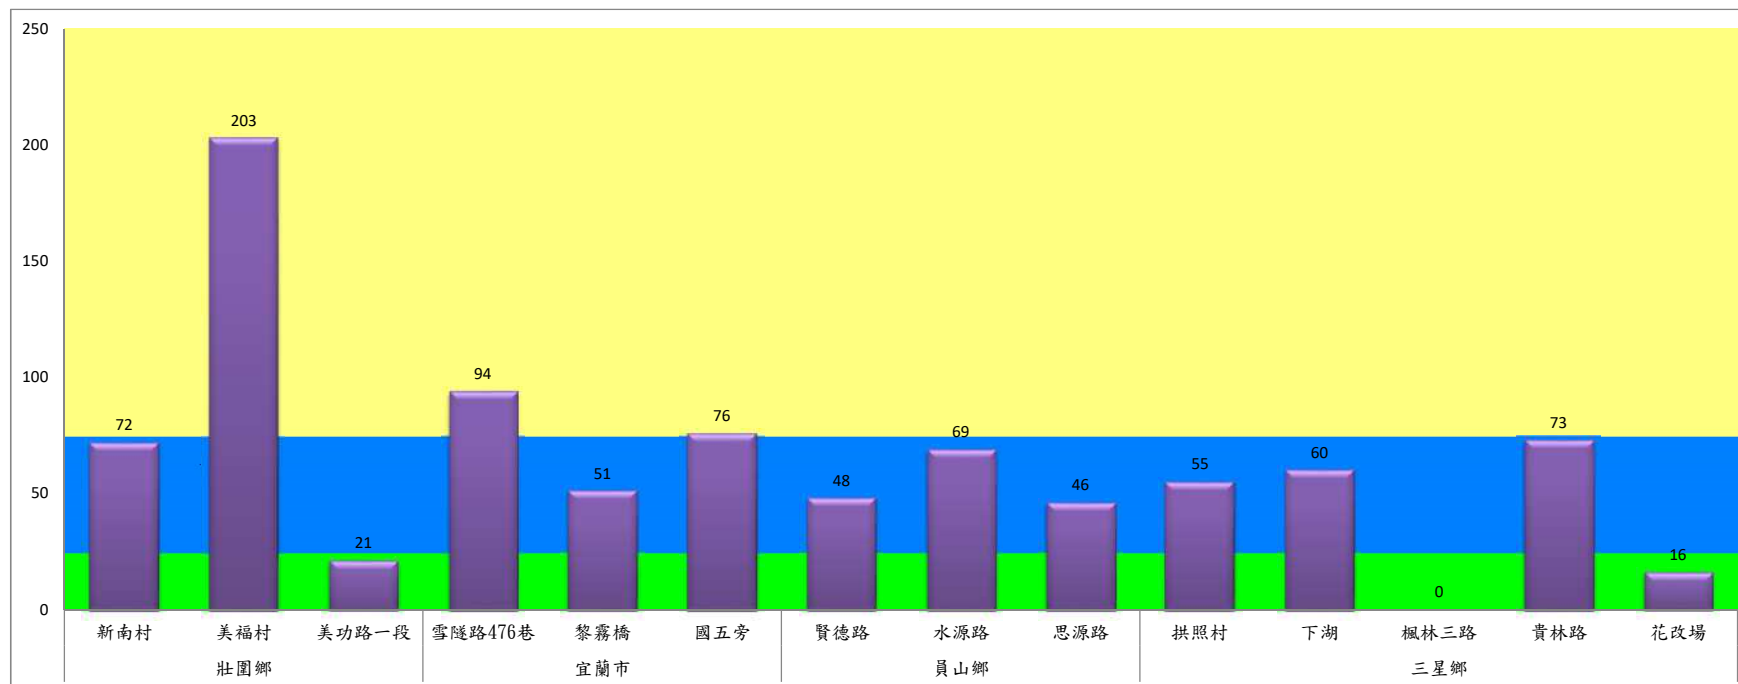

## 109年2月下旬瓜實蠅本所監測平均隻數

瓜實蠅	礁溪鄉			壯圍鄉		
	玉光村	三民村	二龍村	吉祥村	古結村	新南村
2月下旬	2	0	9	0	0	0

成蟲數燈號表示：

- 綠燈→小於65隻；防治良好
- 藍燈→65-256隻；預警
- 黃燈→257-1024隻；警戒
- 紅燈→1025隻以上；啟動防治

109年2月下旬瓜實蠅農會監測平均隻數

瓜實蠅	礁溪鄉					壯圍鄉			
	玉田村	玉石村	六結村	玉光村	二龍村	吉祥路二段	吉結路	新南路	美福路
2月下旬	4	1	2	2	6	4	5	4	4

成蟲數燈號表示：

- 綠燈→小於65隻；防治良好
- 藍燈→65-256隻；預警
- 黃燈→257-1024隻；警戒
- 紅燈→1025隻以上；啟動防治

## 109年2月下旬斜紋夜蛾本所監測平均隻數

斜紋夜蛾	壯圍鄉			宜蘭市			員山鄉			三星鄉				
	新南村	美福村	美功路一段	雪隧路476巷	黎霧橋	國五旁	賢德路	水源路	思源路	拱照村	下湖	楓林三路	貴林路	花改場
2月下旬	72	203	21	94	51	76	48	69	46	55	60	0	73	16

成蟲數燈號表示：

- 綠燈→小於25隻；防治良好
- 藍燈→25-76隻；預警
- 黃燈→77-256隻；警戒
- 紅燈→257隻以上；啟動防治