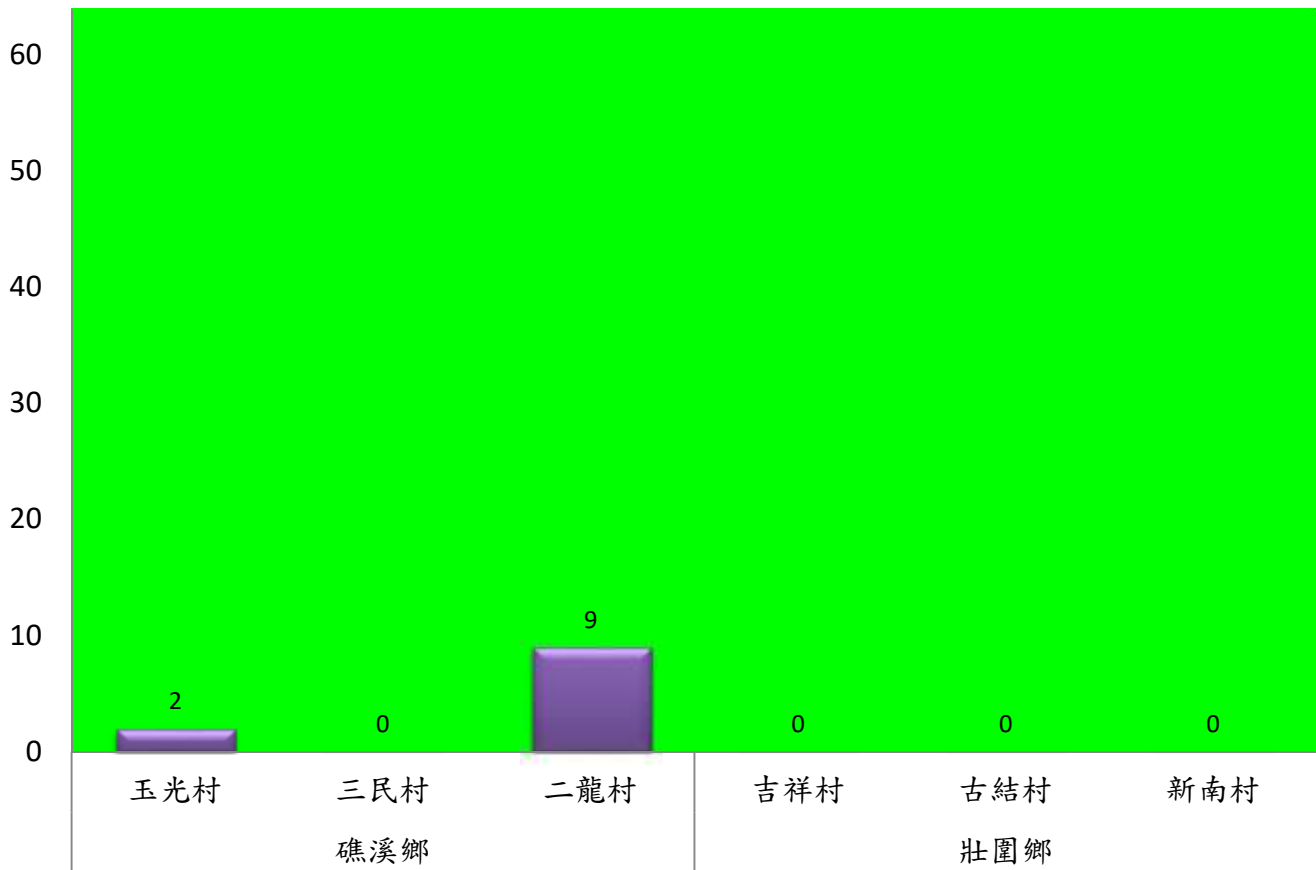

宜蘭縣 動植物防疫所

Animal and Plant Disease Control Center Yilan County

109年2月下旬瓜實蠅本所監測平均隻數

瓜實蠅	礁溪鄉			壯圍鄉		
	玉光村	三民村	二龍村	吉祥村	古結村	新南村
2月下旬	2	0	9	0	0	0

成蟲數燈號表示：

- 綠燈→小於65隻；防治良好
- 藍燈→65-256隻；預警
- 黃燈→257-1024隻；警戒
- 紅燈→1025隻以上；啟動防治