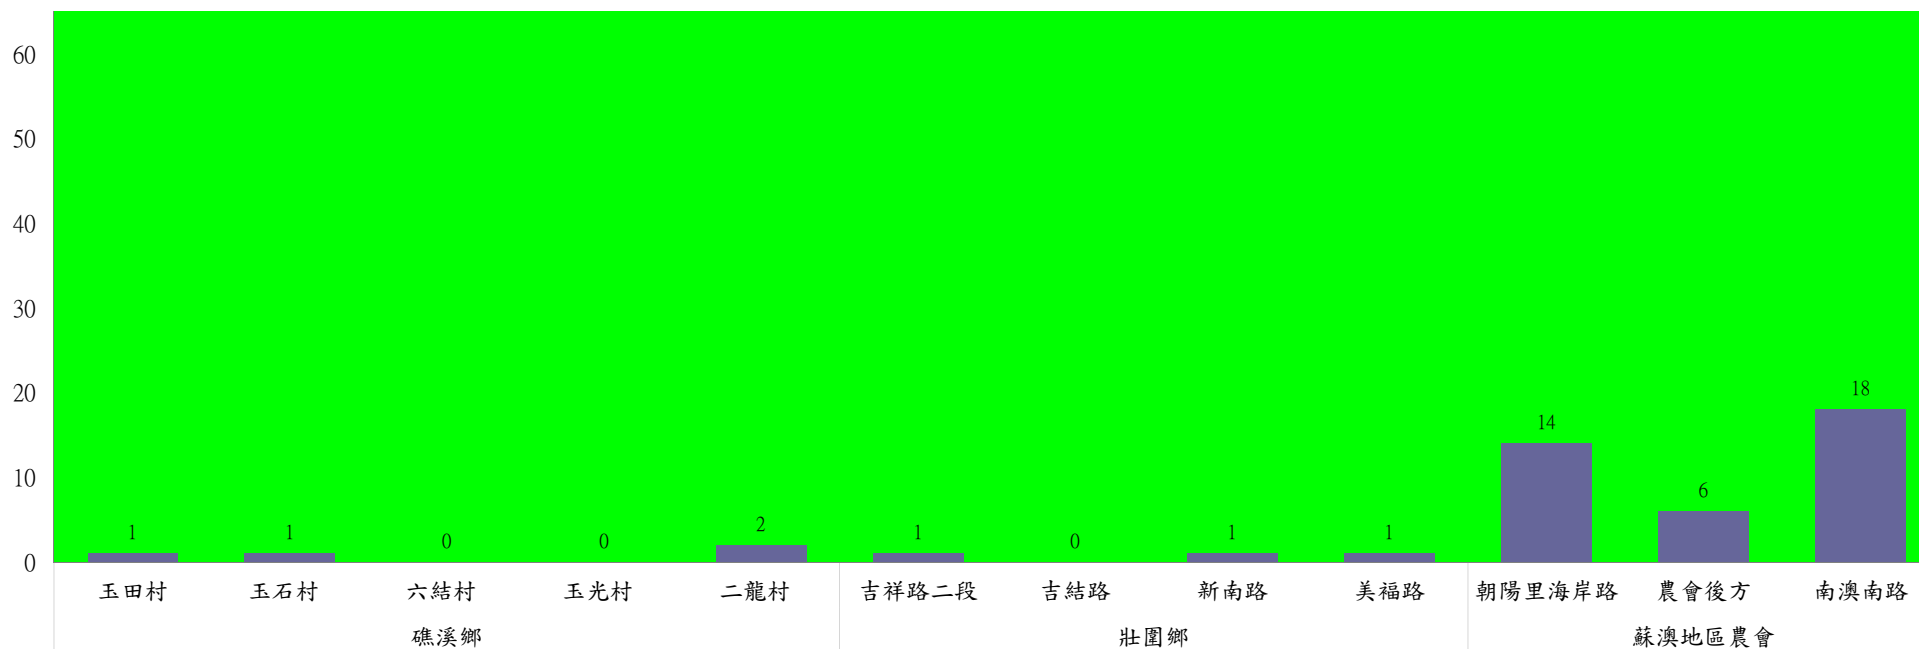

成蟲數標號表示：
 綠燈→小於65隻：防治良好
 藍燈→65-250隻：預警
 黃燈→251-1024隻：警戒
 紅燈→1025隻以上：啟動防治

宜蘭縣 動植物防疫所

Animal and Plant Disease Control Center Yilan County

110年3月上旬瓜實蠅本所監測平均隻數

瓜實蠅	礁溪鄉			壯圍鄉		
	玉光村	三民村	二龍村	吉祥村	古結村	新南村
3月上旬	0	0	81	0	0	0

成蟲數燈號表示：

110年3月上旬瓜實蠅農會監測平均隻數

瓜實蠅	礁溪鄉					壯圍鄉				蘇澳地區農會		
	玉田村	玉石村	六結村	玉光村	二龍村	吉祥路二段	吉結路	新南路	美福路	朝陽里海岸路	農會後方	南澳南路
3月上旬	1	1	0	0	2	1	0	1	1	14	6	18

成蟲數燈號表示：

- 綠燈→小於65隻；防治良好
- 藍燈→65-256隻；預警
- 黃燈→257-1024隻；警戒
- 紅燈→1025隻以上；啟動防治