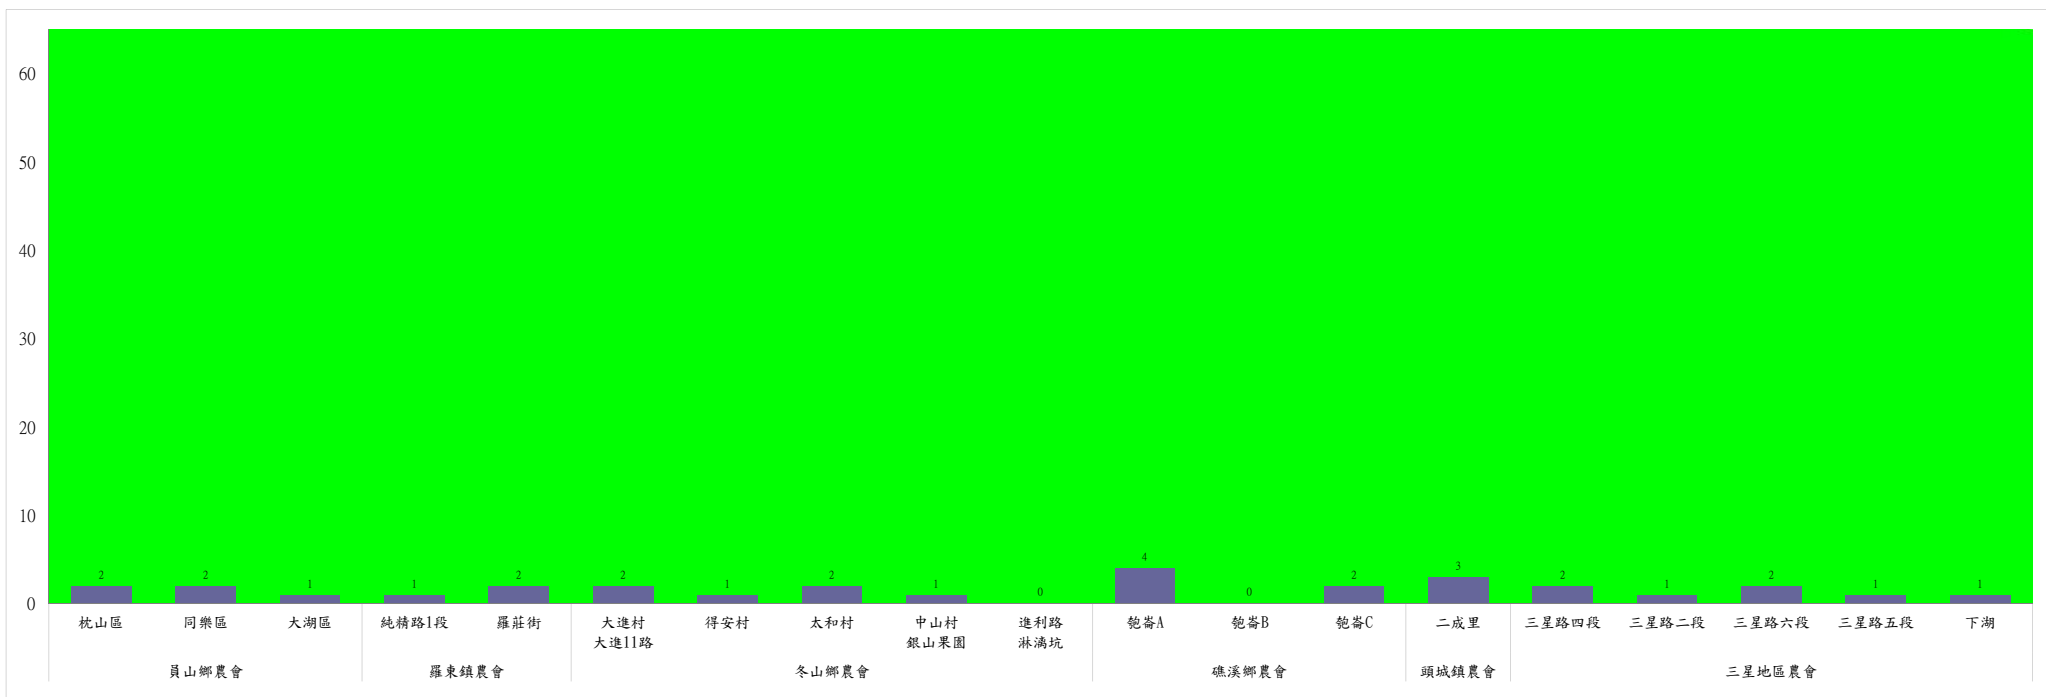

宜蘭縣 動植物防疫所

Animal and Plant Disease Control Center Yilan County

110年3月上旬果實蠅本所監測平均隻數

果實蠅	礁溪鄉			三星鄉			冬山鄉			員山鄉			頭城鎮		
	匏崙村	林美村	龍泉橋	牛鬥	下湖	貴林村	中山村	梅花湖	大進村	望龍埤	永廣路	新城路	頂埔	復興路	福成路
3月上旬	0	0	0	2	2	1	2	3	3	0	0	0	0	0	0

成蟲數燈號表示：

- 綠燈→小於65隻；防治良好
- 藍燈→65-256隻；預警
- 黃燈→257-1024隻；警戒
- 紅燈→1025隻以上；啟動防治

宜蘭縣 動植物防疫所

Animal and Plant Disease Control Center Yilan County

110年3月上旬果實蠅農會監測平均隻數

果實蠅	員山鄉農會			羅東鎮農會		冬山鄉農會				礁溪鄉農會			頭城鎮農會	三星地區農會					
	枕山區	同樂區	大湖區	純精路1段	羅莊街	大進村 大進11路	得安村	太和村	中山村 銀山果園	進利路 淋漓坑	飽崙A	飽崙B	飽崙C	二成里	三星路四 段	三星路 二段	三星路六 段	三星路 五段	下湖
3月上旬	2	2	1	1	2	2	1	2	1	0	4	0	2	3	2	1	2	1	1

成蟲數標號表示：
 綠燈→小於65隻：防治良好
 藍燈→65-250隻：預警
 黃燈→251-1024隻：警戒
 紅燈→1025隻以上：啟動防治

宜蘭縣 動植物防疫所

Animal and Plant Disease Control Center Yilan County

110年3月上旬瓜實蠅本所監測平均隻數

瓜實蠅	礁溪鄉			壯圍鄉		
	玉光村	三民村	二龍村	吉祥村	古結村	新南村
3月上旬	0	0	81	0	0	0