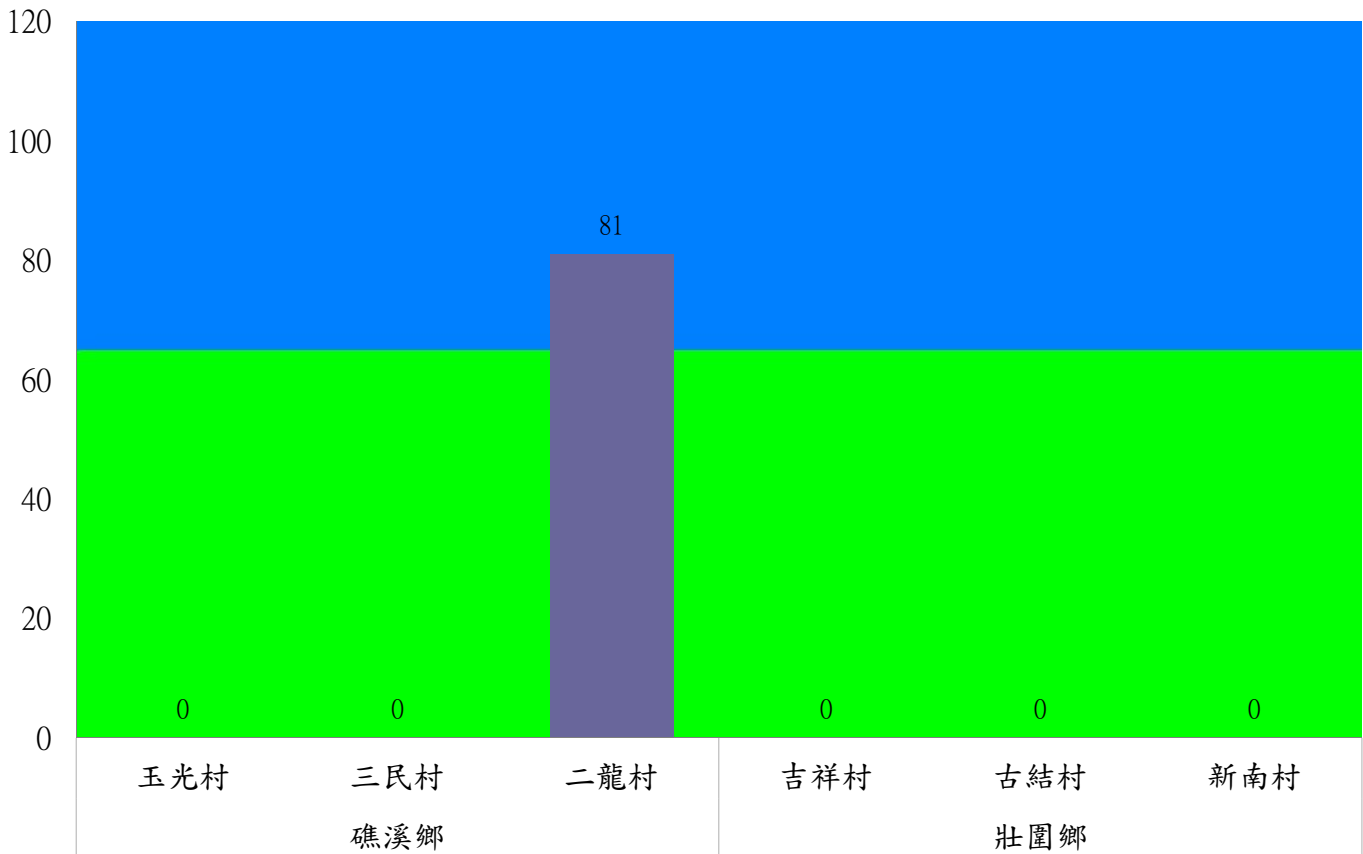

成蟲數燈號表示：

- 綠燈→小於65隻；防治良好
- 藍燈→65-256隻；預警
- 黃燈→257-1024隻；警戒
- 紅燈→1025隻以上；啟動防治

宜蘭縣 動植物防疫所

Animal and Plant Disease Control Center Yilan County

110年3月上旬果實蠅農會監測平均隻數

果實蠅	員山鄉農會			羅東鎮農會		冬山鄉農會				礁溪鄉農會			頭城鎮農會	三星地區農會					
	枕山區	同樂區	大湖區	純精路1段	羅莊街	大進村 大進11路	得安村	太和村	中山村 銀山果園	進利路 淋漓坑	飽崙A	飽崙B	飽崙C	二成里	三星路四 段	三星路 二段	三星路六 段	三星路 五段	下湖
3月上旬	2	2	1	1	2	2	1	2	1	0	4	0	2	3	2	1	2	1	1

成蟲數標號表示：
 綠燈→小於65隻：防治良好
 藍燈→65-250隻：預警
 黃燈→251-1024隻：警戒
 紅燈→1025隻以上：啟動防治

宜蘭縣 動植物防疫所

Animal and Plant Disease Control Center Yilan County

110年3月上旬瓜實蠅本所監測平均隻數

瓜實蠅	礁溪鄉			壯圍鄉		
	玉光村	三民村	二龍村	吉祥村	古結村	新南村
3月上旬	0	0	81	0	0	0

成蟲數燈號表示：

110年3月上旬瓜實蠅農會監測平均隻數

瓜實蠅	礁溪鄉					壯圍鄉				蘇澳地區農會		
	玉田村	玉石村	六結村	玉光村	二龍村	吉祥路二段	吉結路	新南路	美福路	朝陽里海岸路	農會後方	南澳南路
3月上旬	1	1	0	0	2	1	0	1	1	14	6	18

成蟲數燈號表示：

- 綠燈→小於65隻；防治良好
- 藍燈→65-256隻；預警
- 黃燈→257-1024隻；警戒
- 紅燈→1025隻以上；啟動防治