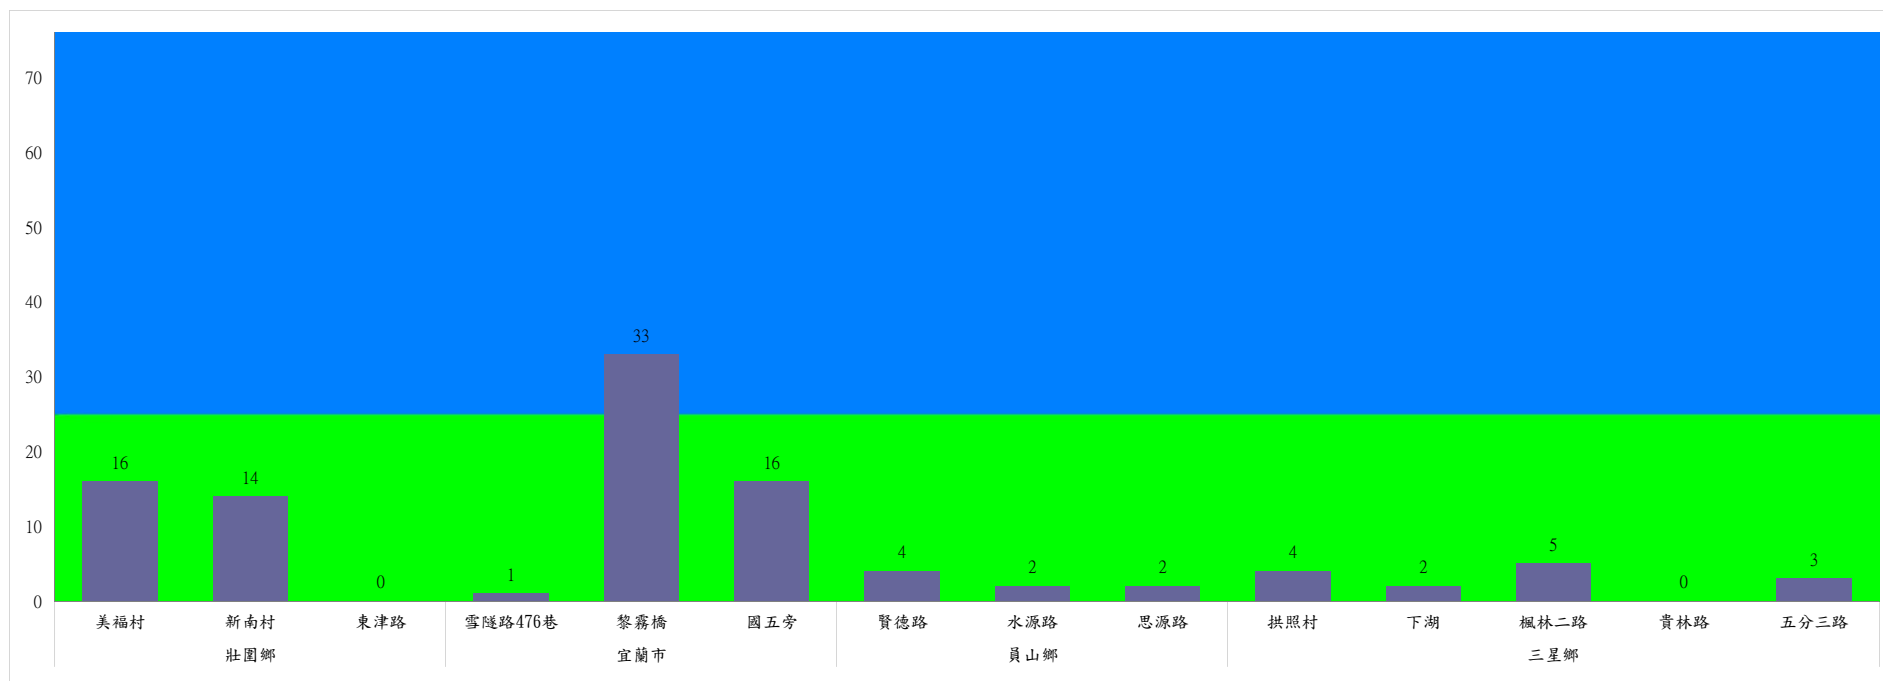

宜蘭縣 動植物防疫所

Animal and Plant Disease Control Center Yilan County

110年3月上旬斜紋夜蛾本所監測平均隻數

斜紋夜蛾	壯圍鄉			宜蘭市			員山鄉			三星鄉					礁溪鄉	
	美福村	新南村	東津路	雪隧路476巷	黎霧橋	國五旁	賢德路	水源路	思源路	拱照村	下湖	楓林二路	貴林路	五分三路	玉石路	奇立丹路
3月上旬	38	69	10	52	54	42	104	99	104	69	11	35	0	18	77	28

成蟲數燈號表示：

- 綠燈→小於25隻；防治良好
- 藍燈→26-76隻；預警
- 黃燈→77-256隻；警戒
- 紅燈→257隻以上；啟動防治

宜蘭縣動植物防疫所

Animal and Plant Disease Control Center Yilan County

110年3月上旬斜紋夜蛾農會監測平均隻數

斜紋夜蛾	壯圍鄉農會				員山鄉農會	
	吉祥路二段	古結路	新南路	新南溪床	雙連埤	蔬產班
3月上旬	12	13	15	13	3	10

成蟲數燈號表示：

- 綠燈→小於25隻；防治良好
- 藍燈→26-76隻；預警
- 黃燈→77-256隻；警戒
- 紅燈→257隻以上；啟動防治

110年3月上旬甜菜夜蛾本所監測平均隻數

甜菜夜蛾	壯圍鄉			宜蘭市			員山鄉			三星鄉				
	美福村	新南村	東津路	雪隧路476巷	黎霧橋	國五旁	賢德路	水源路	思源路	拱照村	下湖	楓林二路	貴林路	五分三路
3月上旬	16	14	0	1	33	16	4	2	2	4	2	5	0	3