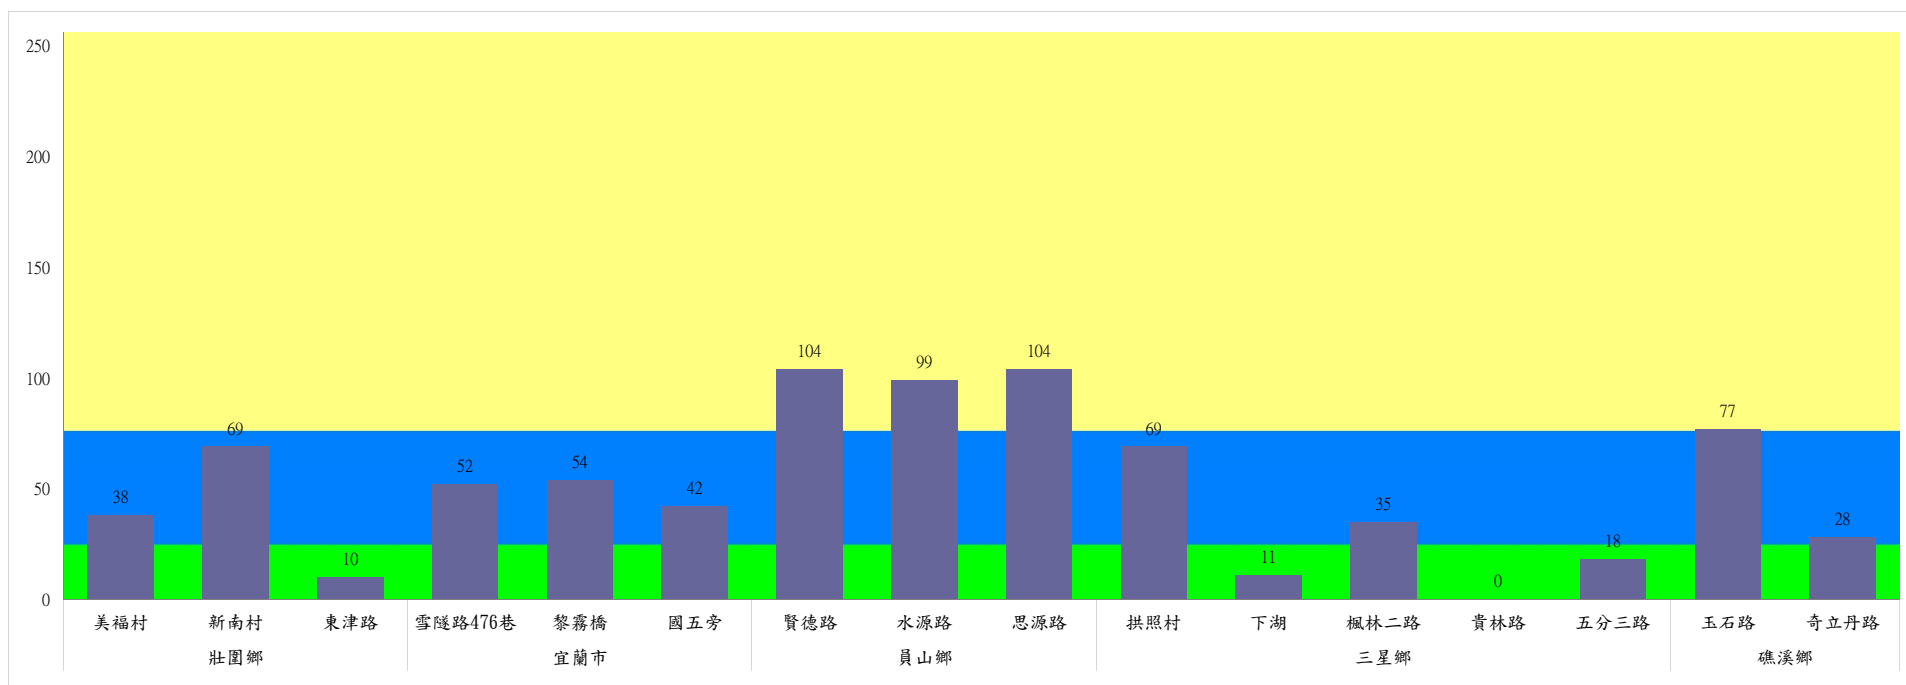

成蟲數標號表示：
 綠燈→小於65隻：防治良好
 藍燈→65-250隻：預警
 黃燈→251-1024隻：警戒
 紅燈→1025隻以上：啟動防治

宜蘭縣 動植物防疫所

Animal and Plant Disease Control Center Yilan County

110年3月上旬瓜實蠅本所監測平均隻數

瓜實蠅	礁溪鄉			壯圍鄉		
	玉光村	三民村	二龍村	吉祥村	古結村	新南村
3月上旬	0	0	81	0	0	0

成蟲數燈號表示：

110年3月上旬瓜實蠅農會監測平均隻數

瓜實蠅	礁溪鄉					壯圍鄉				蘇澳地區農會		
	玉田村	玉石村	六結村	玉光村	二龍村	吉祥路二段	吉結路	新南路	美福路	朝陽里海岸路	農會後方	南澳南路
3月上旬	1	1	0	0	2	1	0	1	1	14	6	18

成蟲數燈號表示：

- 綠燈→小於65隻；防治良好
- 藍燈→65-256隻；預警
- 黃燈→257-1024隻；警戒
- 紅燈→1025隻以上；啟動防治

宜蘭縣 動植物防疫所

Animal and Plant Disease Control Center Yilan County

110年3月上旬斜紋夜蛾本所監測平均隻數

斜紋夜蛾	壯圍鄉			宜蘭市			員山鄉			三星鄉					礁溪鄉	
	美福村	新南村	東津路	雪隧路476巷	黎霧橋	國五旁	賢德路	水源路	思源路	拱照村	下湖	楓林二路	貴林路	五分三路	玉石路	奇立丹路
3月上旬	38	69	10	52	54	42	104	99	104	69	11	35	0	18	77	28

成蟲數燈號表示：

- 綠燈→小於25隻；防治良好
- 藍燈→26-76隻；預警
- 黃燈→77-256隻；警戒
- 紅燈→257隻以上；啟動防治

宜蘭縣動植物防疫所

Animal and Plant Disease Control Center Yilan County

110年3月上旬斜紋夜蛾農會監測平均隻數

斜紋夜蛾	壯圍鄉農會				員山鄉農會	
	吉祥路二段	古結路	新南路	新南溪床	雙連埤	蔬產班
3月上旬	12	13	15	13	3	10