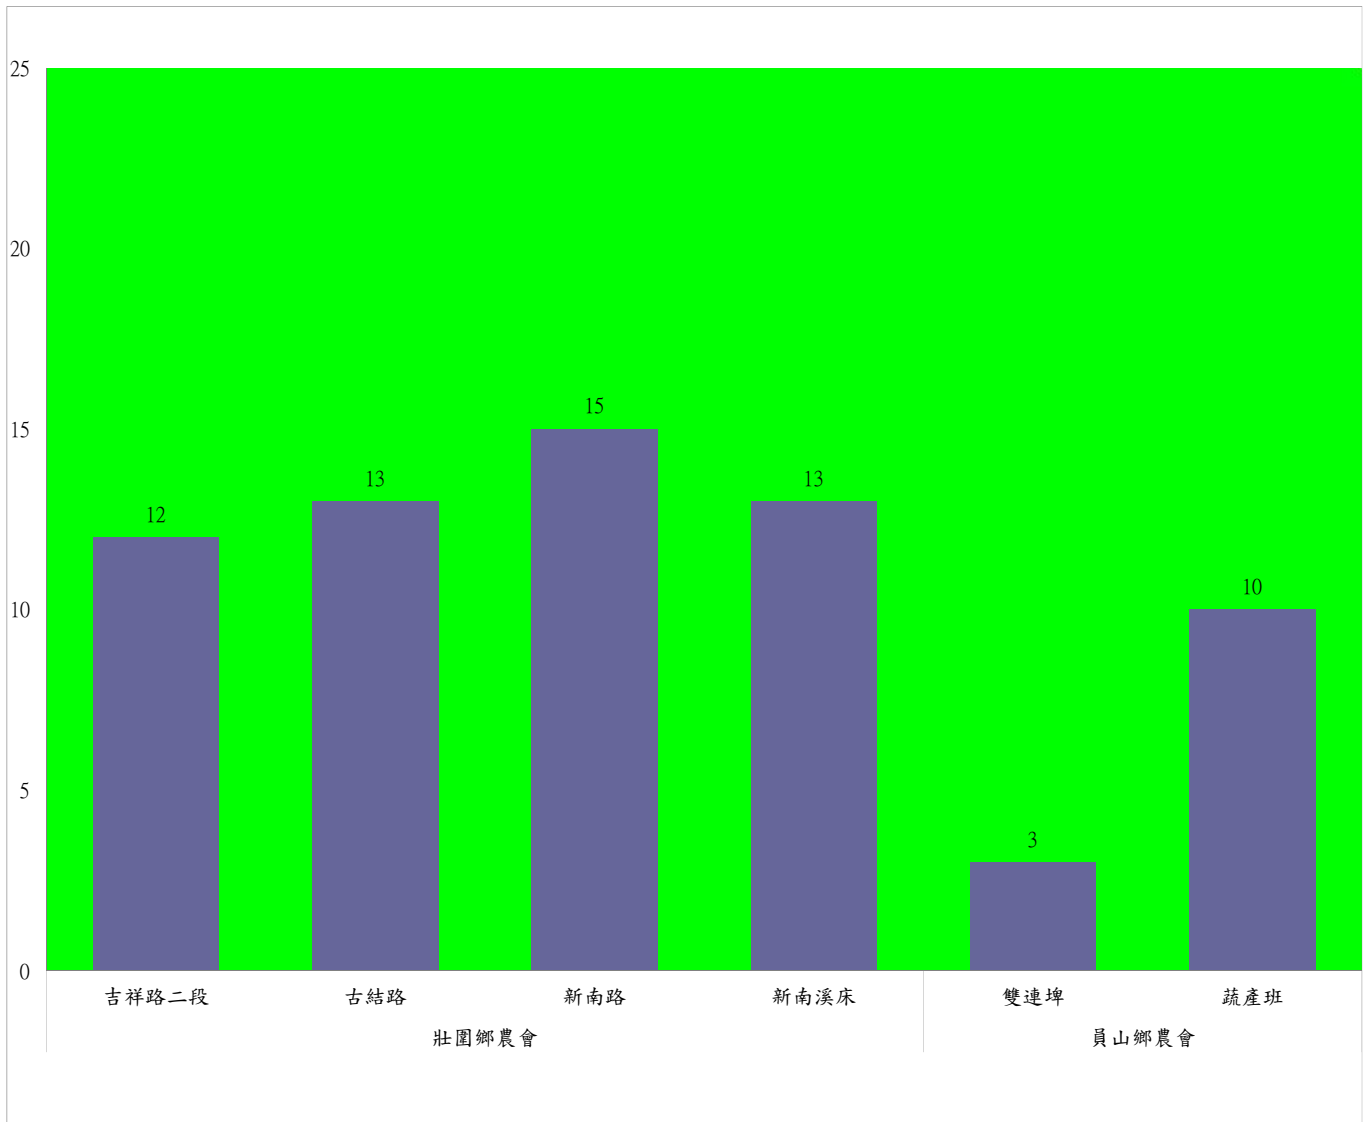

成蟲數燈號表示：

- 綠燈→小於25隻；防治良好
- 藍燈→26-76隻；預警
- 黃燈→77-256隻；警戒
- 紅燈→257隻以上；啟動防治

宜蘭縣動植物防疫所

Animal and Plant Disease Control Center Yilan County

110年3月上旬斜紋夜蛾農會監測平均隻數

斜紋夜蛾	壯圍鄉農會				員山鄉農會	
	吉祥路二段	古結路	新南路	新南溪床	雙連埤	蔬產班
3月上旬	12	13	15	13	3	10

成蟲數燈號表示：

- 綠燈→小於25隻；防治良好
- 藍燈→26-76隻；預警
- 黃燈→77-256隻；警戒
- 紅燈→257隻以上；啟動防治

110年3月上旬甜菜夜蛾本所監測平均隻數

甜菜夜蛾	壯圍鄉			宜蘭市			員山鄉			三星鄉				
	美福村	新南村	東津路	雪隧路476巷	黎霧橋	國五旁	賢德路	水源路	思源路	拱照村	下湖	楓林二路	貴林路	五分三路
3月上旬	16	14	0	1	33	16	4	2	2	4	2	5	0	3