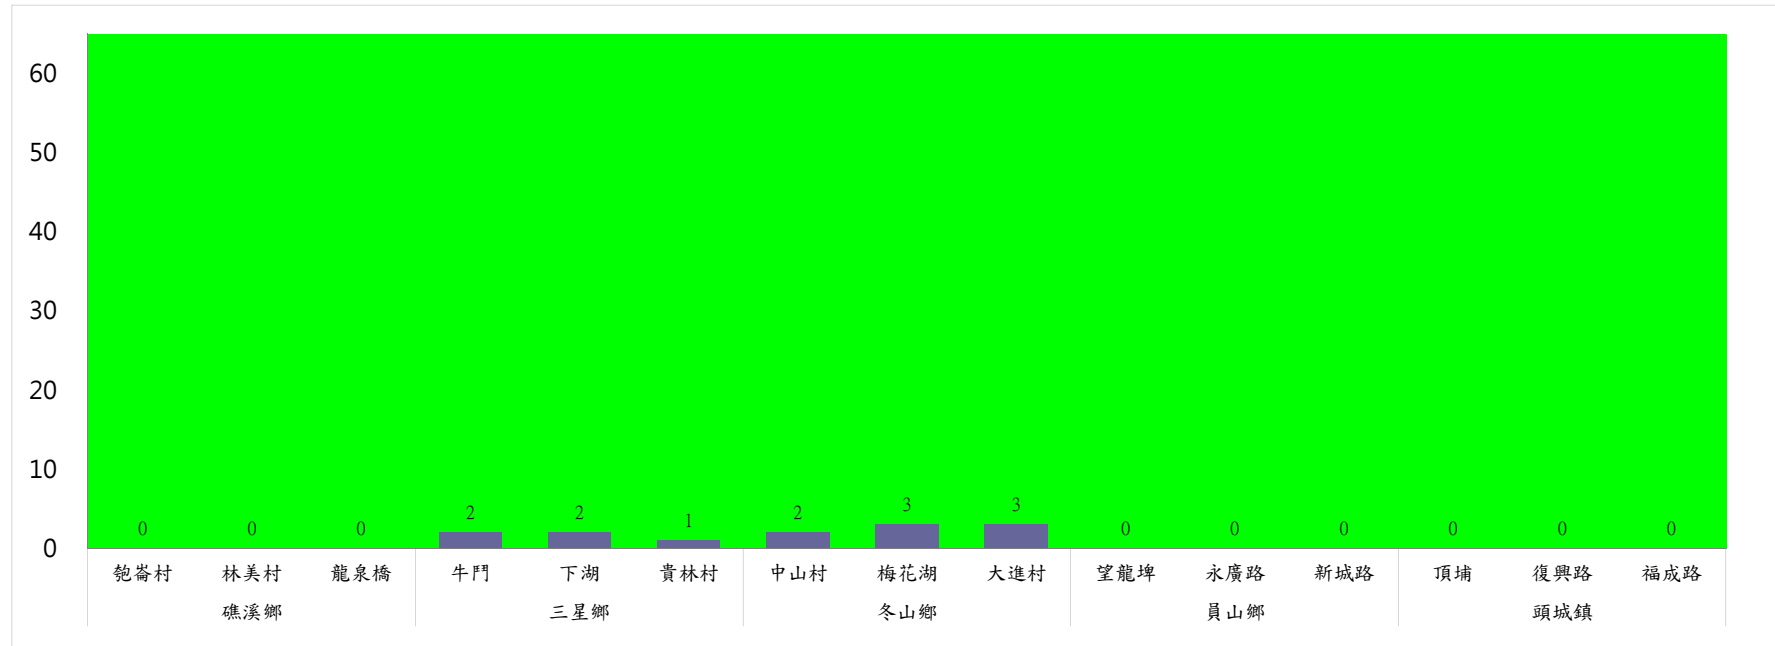

宜蘭縣 動植物防疫所

Animal and Plant Disease Control Center Yilan County

110年3月上旬果實蠅本所監測平均隻數

果實蠅	礁溪鄉			三星鄉			冬山鄉			員山鄉			頭城鎮		
	匏崙村	林美村	龍泉橋	牛鬥	下湖	貴林村	中山村	梅花湖	大進村	望龍埤	永廣路	新城路	頂埔	復興路	福成路
3月上旬	0	0	0	2	2	1	2	3	3	0	0	0	0	0	0

成蟲數燈號表示：

- 綠燈→小於65隻；防治良好
- 藍燈→65-256隻；預警
- 黃燈→257-1024隻；警戒
- 紅燈→1025隻以上；啟動防治

宜蘭縣 動植物防疫所

Animal and Plant Disease Control Center Yilan County

110年3月上旬果實蠅農會監測平均隻數

果實蠅	員山鄉農會			羅東鎮農會		冬山鄉農會				礁溪鄉農會			頭城鎮農會	三星地區農會					
	枕山區	同樂區	大湖區	純精路1段	羅莊街	大進村 大進11路	得安村	太和村	中山村 銀山果園	進利路 淋漓坑	飽崙A	飽崙B	飽崙C	二成里	三星路四 段	三星路 二段	三星路六 段	三星路 五段	下湖
3月上旬	2	2	1	1	2	2	1	2	1	0	4	0	2	3	2	1	2	1	1

成蟲數標號表示：
 綠燈→小於65隻：防治良好
 藍燈→65-250隻：預警
 黃燈→251-1024隻：警戒
 紅燈→1025隻以上：啟動防治

宜蘭縣 動植物防疫所

Animal and Plant Disease Control Center Yilan County

110年3月上旬瓜實蠅本所監測平均隻數

瓜實蠅	礁溪鄉			壯圍鄉		
	玉光村	三民村	二龍村	吉祥村	古結村	新南村
3月上旬	0	0	81	0	0	0