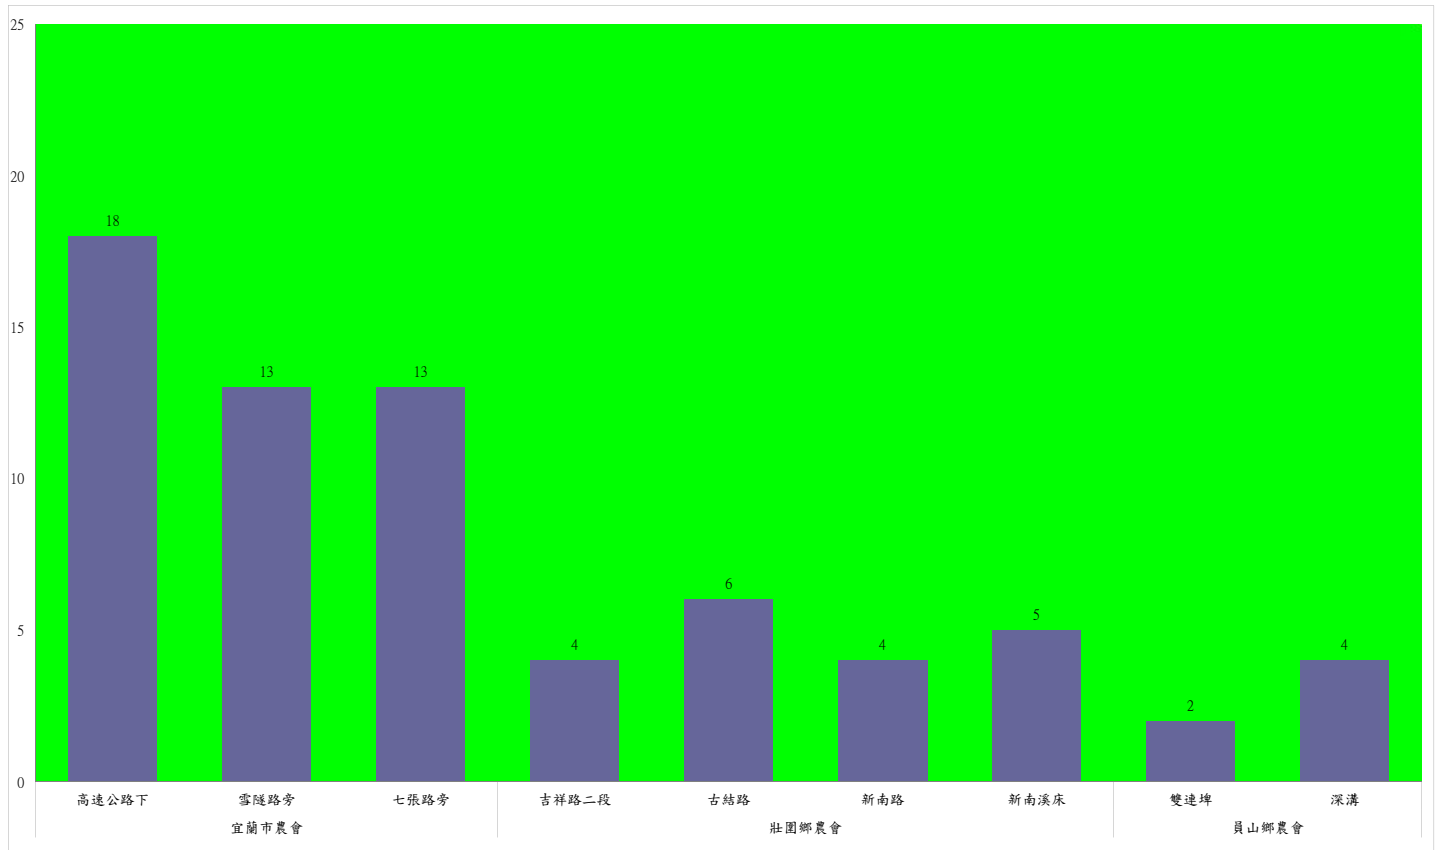

成蟲數燈號表示：

- 綠燈→小於25隻；防治良好
- 藍燈→26-76隻；預警
- 黃燈→77-256隻；警戒
- 紅燈→257隻以上；啟動防治

110年3月上旬甜菜夜蛾本所監測平均隻數

甜菜夜蛾	壯圍鄉			宜蘭市			員山鄉			三星鄉				
	美福村	新南村	東津路	雪隧路476巷	黎霧橋	國五旁	賢德路	水源路	思源路	拱照村	下湖	楓林二路	貴林路	五分三路
3月上旬	16	14	0	1	33	16	4	2	2	4	2	5	0	3

成蟲數燈號表示：

- 綠燈→小於25隻；防治良好
- 藍燈→26-76隻；預警
- 黃燈→77-256隻；警戒
- 紅燈→257隻以上；啟動防治

宜蘭縣 動植物防疫所

Animal and Plant Disease Control Center Yilan County

110年3月上旬甜菜夜蛾農會監測平均隻數

甜菜夜蛾	宜蘭市農會			壯圍鄉農會				員山鄉農會	
	高速公路下	雪隧路旁	七張路旁	吉祥路二段	古結路	新南路	新南溪床	雙連埤	深溝
3月上旬	18	13	13	4	6	4	5	2	4

成蟲數燈號表示：

- 綠燈→小於25隻；防治良好
- 藍燈→26-76隻；預警
- 黃燈→77-256隻；警戒
- 紅燈→257隻以上；啟動防治