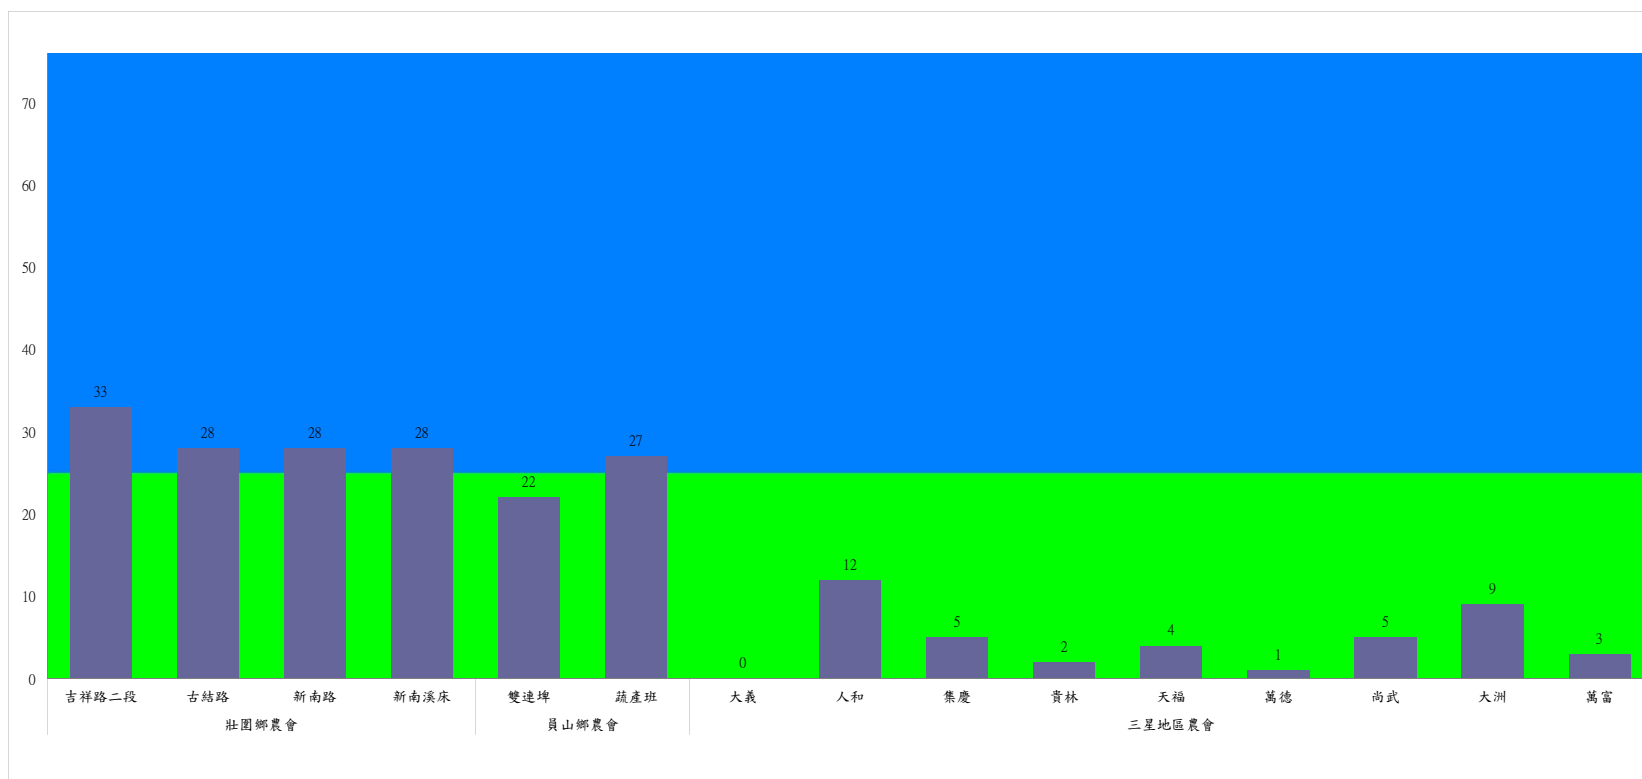

110年4月下旬斜紋夜蛾本所監測平均隻數

斜紋夜蛾	壯圍鄉			宜蘭市			員山鄉			三星鄉				礁溪鄉		
	美福村	新南村	東津路	雪隧路476巷	黎霧橋	國五旁	賢德路	水源路	思源路	拱照村	下湖	楓林二路	貴林路	五分三路	玉石路	奇立丹路
4月下旬	290	368	96	288	366	229	106	202	243	126	9	97	45	89	87	143

成蟲數燈號表示：

- 綠燈→小於25隻；防治良好
- 藍燈→26-76隻；預警
- 黃燈→77-256隻；警戒
- 紅燈→257隻以上；啟動防治

110年4月下旬斜紋夜蛾農會監測平均隻數

斜紋夜蛾	壯圍鄉農會				員山鄉農會		三星地區農會								
	吉祥路二段	古結路	新南路	新南溪床	雙連埤	蔬產班	大義	人和	集慶	貴林	天福	萬德	尚武	大洲	萬富
4月下旬	33	28	28	28	22	27	0	12	5	2	4	1	5	9	3

成蟲數燈號表示：

- 綠燈→小於25隻；防治良好
- 藍燈→26-76隻；預警
- 黃燈→77-256隻；警戒
- 紅燈→257隻以上；啟動防治