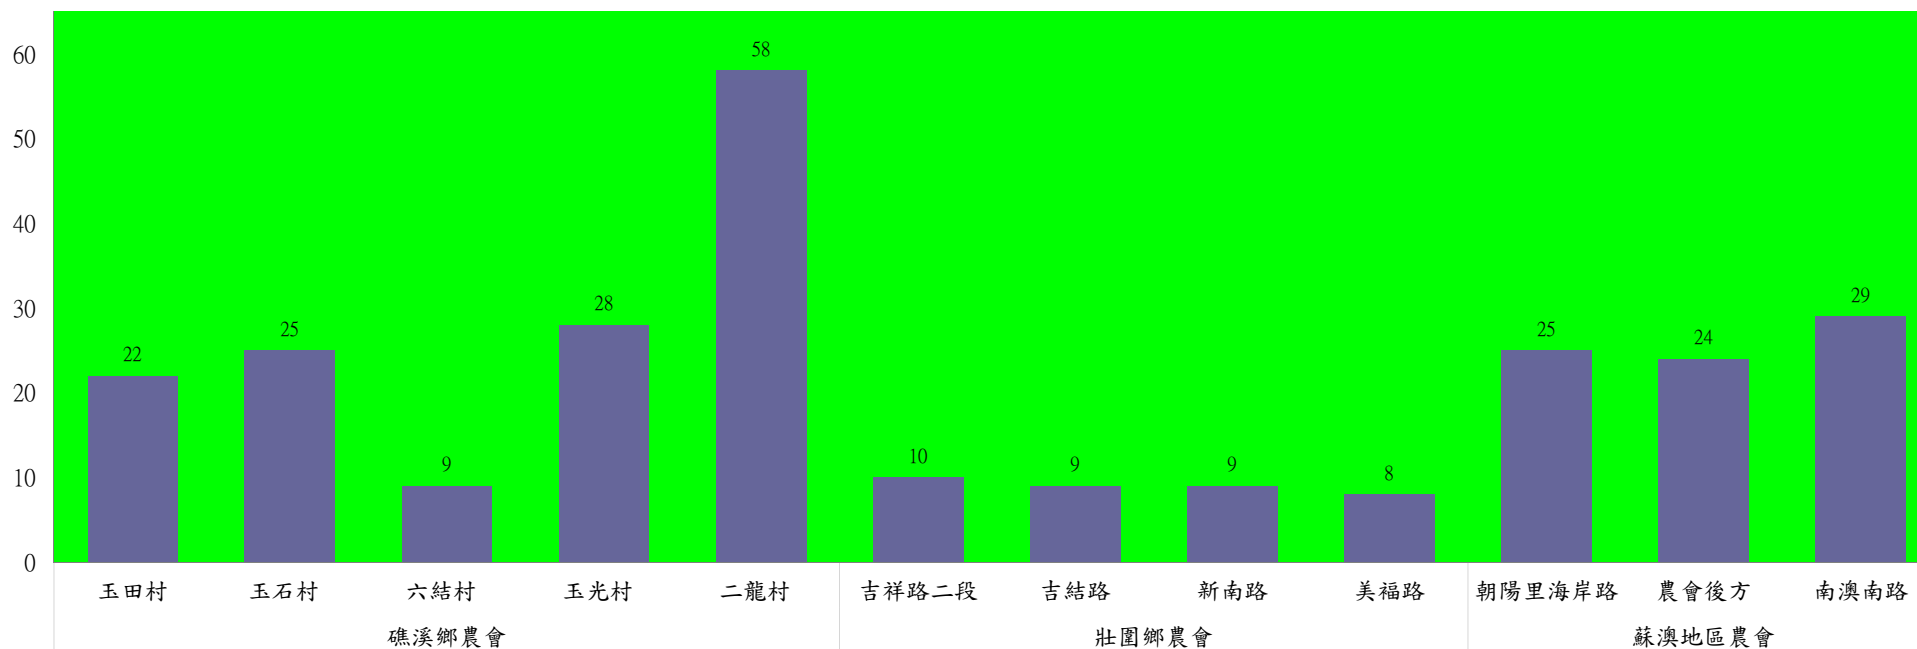

成蟲數燈號表示：

- 綠燈→小於65隻；防治良好
- 藍燈→65-256隻；預警
- 黃燈→257-1024隻；警戒
- 紅燈→1025隻以上；啟動防治

宜蘭縣 動植物防疫所

Animal and Plant Disease Control Center Yilan County

110年4月下旬果實蠅農會監測平均隻數

果實蠅	員山鄉農會			羅東鎮農會		冬山鄉農會				礁溪鄉農會			頭城鎮農會	三星地區農會					
	枕山區	同樂區	大湖區	純精路1段	羅莊街	大進村 大進11路	得安村	太和村	中山村 銀山果園	進利路 淋漓坑	飽崙A	飽崙B	飽崙C	二成里	三星路四 段	三星路 二段	三星路六 段	三星路 五段	下湖
4月下旬	6	12	2	23	31	3	6	5	5	3	23	20	11	20	8	7	16	5	3

成蟲數燈號表示：
 綠燈→小於65隻：防治良好
 黃燈→65-256隻：預警
 橘燈→257-1024隻：警戒
 紅燈→1025隻以上：啟動防治

宜蘭縣 動植物防疫所

Animal and Plant Disease Control Center Yilan County

110年4月下旬瓜實蠅本所監測平均隻數

瓜實蠅	礁溪鄉			壯圍鄉		
	玉光村	三民村	二龍村	吉祥村	古結村	新南村
4月下旬	32	34	109	8	1	6

成蟲數燈號表示：

110年4月下旬瓜實蠅農會監測平均隻數

瓜實蠅	礁溪鄉農會					壯圍鄉農會				蘇澳地區農會		
	玉田村	玉石村	六結村	玉光村	二龍村	吉祥路二段	吉結路	新南路	美福路	朝陽里海岸路	農會後方	南澳南路
4月下旬	22	25	9	28	58	10	9	9	8	25	24	29

成蟲數燈號表示：

- 綠燈→小於65隻；防治良好
- 藍燈→65-256隻；預警
- 黃燈→257-1024隻；警戒
- 紅燈→1025隻以上；啟動防治