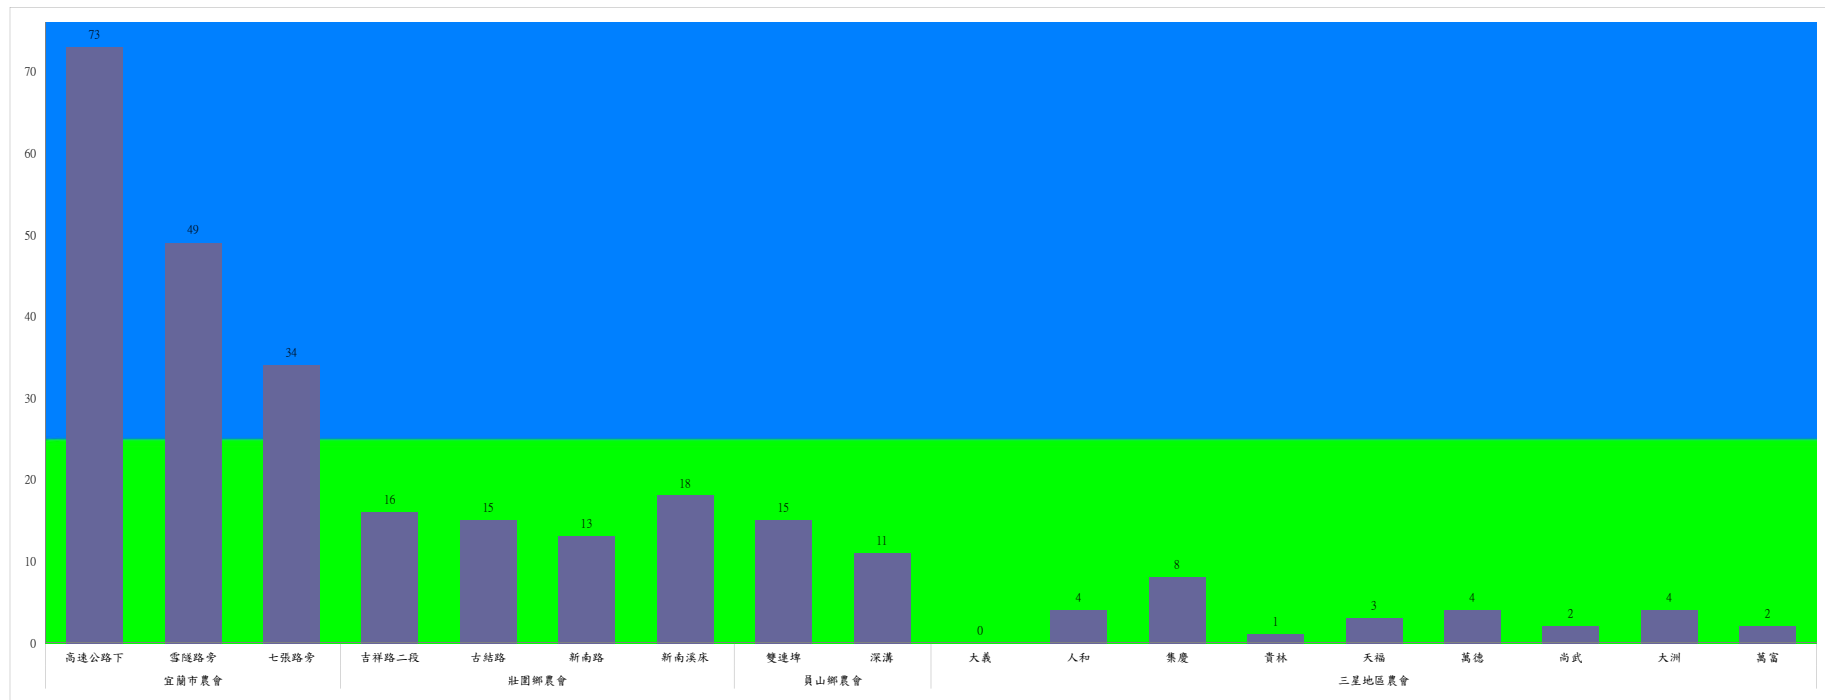

110年4月下旬斜紋夜蛾農會監測平均隻數

斜紋夜蛾	壯圍鄉農會				員山鄉農會		三星地區農會								
	吉祥路二段	古結路	新南路	新南溪床	雙連埤	蔬產班	大義	人和	集慶	貴林	天福	萬德	尚武	大洲	萬富
4月下旬	33	28	28	28	22	27	0	12	5	2	4	1	5	9	3

成蟲數燈號表示：

- 綠燈→小於25隻；防治良好
- 藍燈→26-76隻；預警
- 黃燈→77-256隻；警戒
- 紅燈→257隻以上；啟動防治

110年4月下旬甜菜夜蛾本所監測平均隻數

甜菜夜蛾	壯圍鄉			宜蘭市			員山鄉			三星鄉				
	美福村	新南村	東津路	雪隧路476巷	黎霧橋	國五旁	賢德路	水源路	思源路	拱照村	下湖	楓林二路	貴林路	五分三路
4月下旬	97	75	0	18	77	86	22	22	24	83	24	4	3	2

成蟲數燈號表示：

- 綠燈→小於25隻；防治良好
- 藍燈→26-76隻；預警
- 黃燈→77-256隻；警戒
- 紅燈→257隻以上；啟動防治

宜蘭縣動植物防疫所

Animal and Plant Disease Control Center Yilan County

110年4月下旬甜菜夜蛾農會監測平均隻數

甜菜夜蛾	宜蘭市農會			壯圍鄉農會				員山鄉農會		三星地區農會								
	高速公路下	雪隧路旁	七張路旁	吉祥路二段	古結路	新南路	新南溪床	雙連埤	深溝	大義	人和	集慶	貴林	天福	萬德	尚武	大洲	萬富
4月下旬	73	49	34	16	15	13	18	15	11	0	4	8	1	3	4	2	4	2