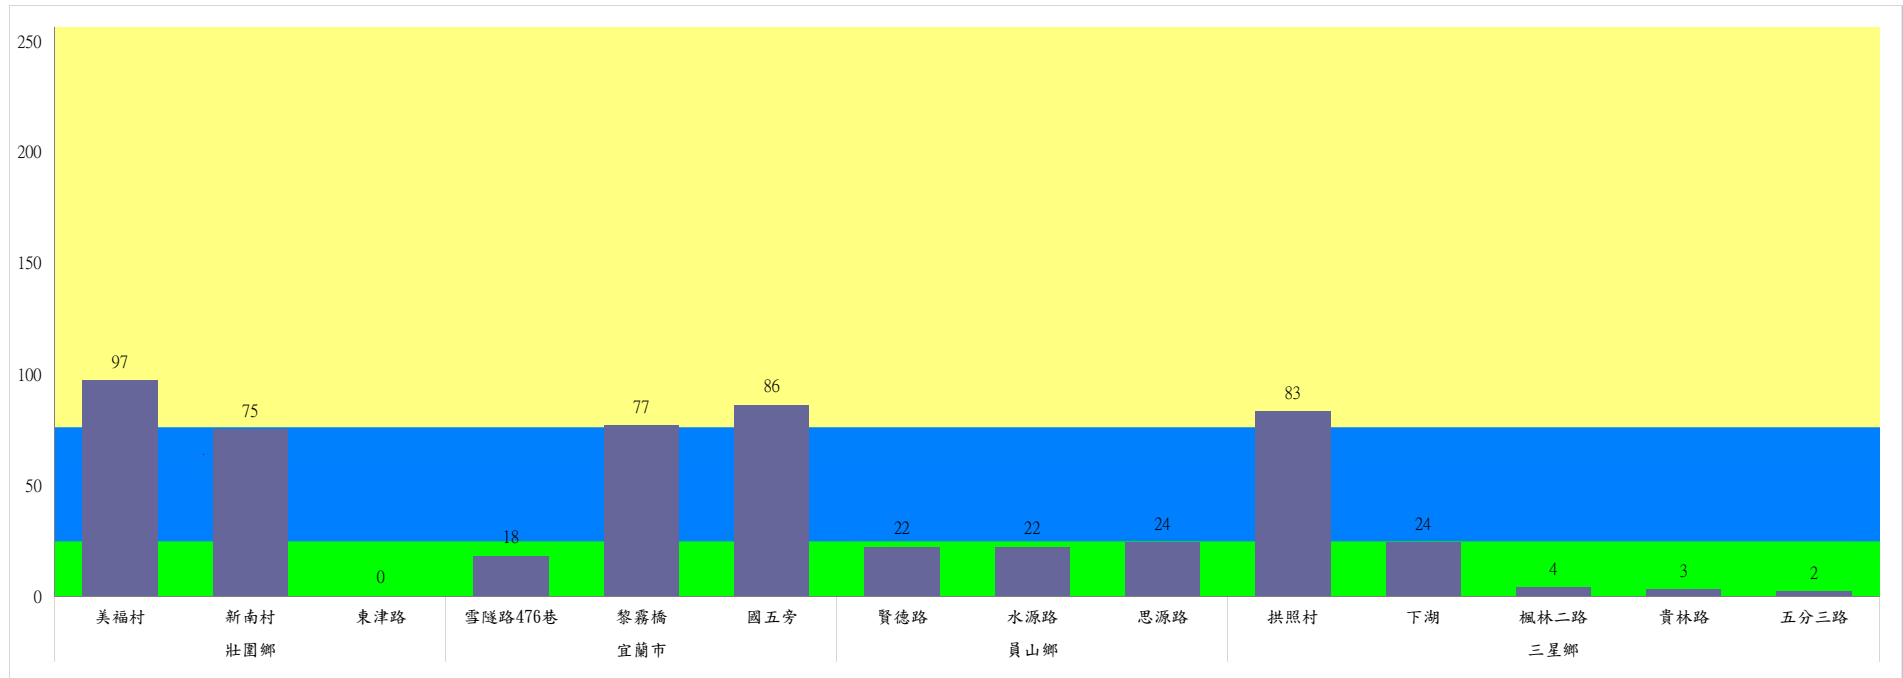

110年4月下旬斜紋夜蛾本所監測平均隻數

斜紋夜蛾	壯圍鄉			宜蘭市			員山鄉			三星鄉				礁溪鄉		
	美福村	新南村	東津路	雪隧路476巷	黎霧橋	國五旁	賢德路	水源路	思源路	拱照村	下湖	楓林二路	貴林路	五分三路	玉石路	奇立丹路
4月下旬	290	368	96	288	366	229	106	202	243	126	9	97	45	89	87	143

成蟲數燈號表示：

- 綠燈→小於25隻；防治良好
- 藍燈→26-76隻；預警
- 黃燈→77-256隻；警戒
- 紅燈→257隻以上；啟動防治

110年4月下旬斜紋夜蛾農會監測平均隻數

斜紋夜蛾	壯圍鄉農會				員山鄉農會		三星地區農會								
	吉祥路二段	古結路	新南路	新南溪床	雙連埤	蔬產班	大義	人和	集慶	貴林	天福	萬德	尚武	大洲	萬富
4月下旬	33	28	28	28	22	27	0	12	5	2	4	1	5	9	3

成蟲數燈號表示：

- 綠燈→小於25隻；防治良好
- 藍燈→26-76隻；預警
- 黃燈→77-256隻；警戒
- 紅燈→257隻以上；啟動防治

110年4月下旬甜菜夜蛾本所監測平均隻數

甜菜夜蛾	壯圍鄉			宜蘭市			員山鄉			三星鄉				
	美福村	新南村	東津路	雪隧路476巷	黎霧橋	國五旁	賢德路	水源路	思源路	拱照村	下湖	楓林二路	貴林路	五分三路
4月下旬	97	75	0	18	77	86	22	22	24	83	24	4	3	2

成蟲數燈號表示：

- 綠燈→小於25隻；防治良好
- 藍燈→26-76隻；預警
- 黃燈→77-256隻；警戒
- 紅燈→257隻以上；啟動防治