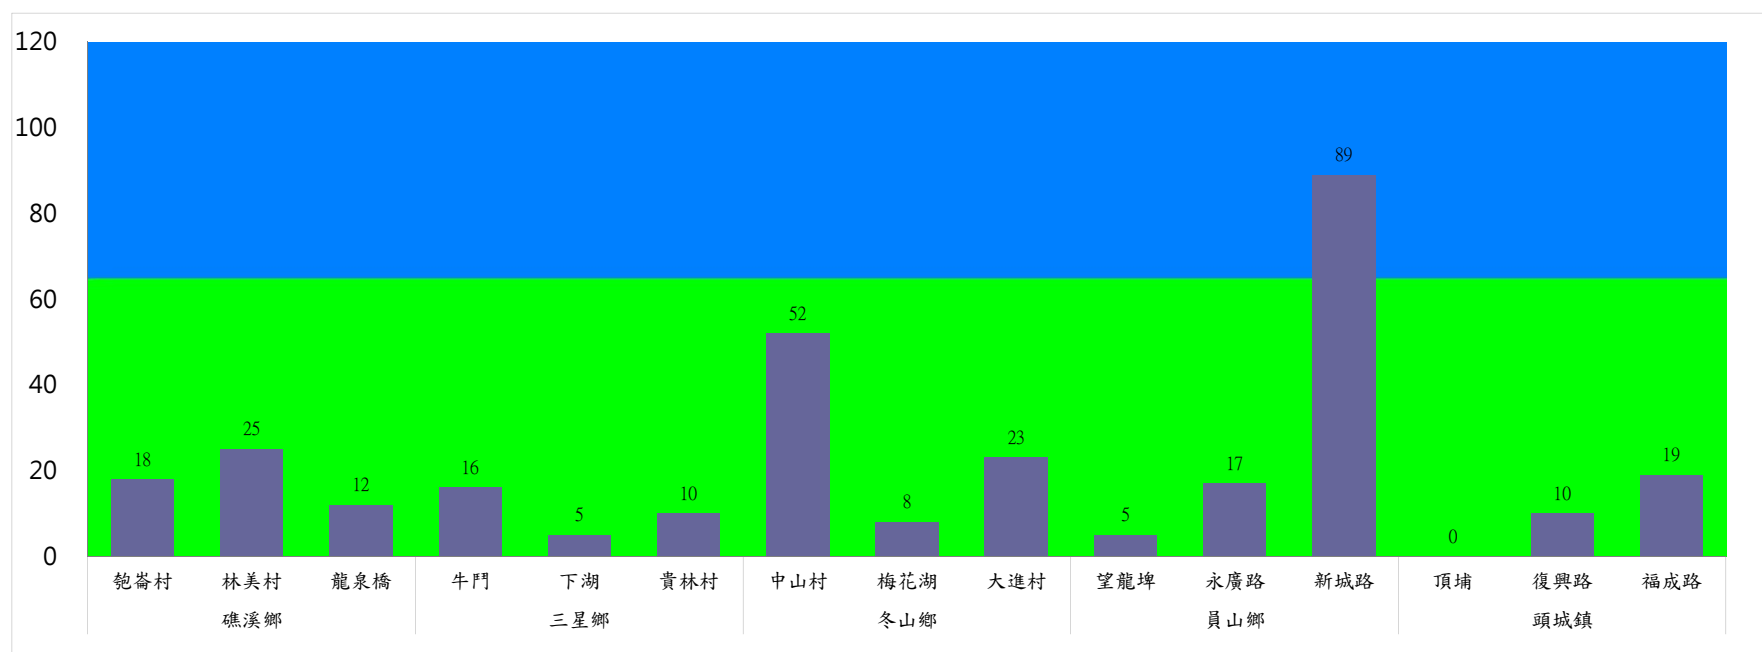

宜蘭縣 動植物防疫所

Animal and Plant Disease Control Center Yilan County

110年4月下旬果實蠅本所監測平均隻數

果實蠅	礁溪鄉			三星鄉			冬山鄉			員山鄉			頭城鎮		
	匏崙村	林美村	龍泉橋	牛鬥	下湖	貴林村	中山村	梅花湖	大進村	望龍埤	永廣路	新城路	頂埔	復興路	福成路
4月下旬	18	25	12	16	5	10	52	8	23	5	17	89	0	10	19

成蟲數燈號表示：

- 綠燈→小於65隻；防治良好
- 藍燈→65-256隻；預警
- 黃燈→257-1024隻；警戒
- 紅燈→1025隻以上；啟動防治

宜蘭縣 動植物防疫所

Animal and Plant Disease Control Center Yilan County

110年4月下旬果實蠅農會監測平均隻數

果實蠅	員山鄉農會			羅東鎮農會		冬山鄉農會				礁溪鄉農會			頭城鎮農會	三星地區農會					
	枕山區	同樂區	大湖區	純精路1段	羅莊街	大進村 大進11路	得安村	太和村	中山村 銀山果園	進利路 淋漓坑	飽崙A	飽崙B	飽崙C	二成里	三星路四 段	三星路 二段	三星路六 段	三星路 五段	下湖
4月下旬	6	12	2	23	31	3	6	5	5	3	23	20	11	20	8	7	16	5	3

成蟲數燈號表示：
 綠燈→小於65隻：防治良好
 黃燈→65-256隻：預警
 橘燈→257-1024隻：警戒
 紅燈→1025隻以上：啟動防治

宜蘭縣 動植物防疫所

Animal and Plant Disease Control Center Yilan County

110年4月下旬瓜實蠅本所監測平均隻數

瓜實蠅	礁溪鄉			壯圍鄉		
	玉光村	三民村	二龍村	吉祥村	古結村	新南村
4月下旬	32	34	109	8	1	6