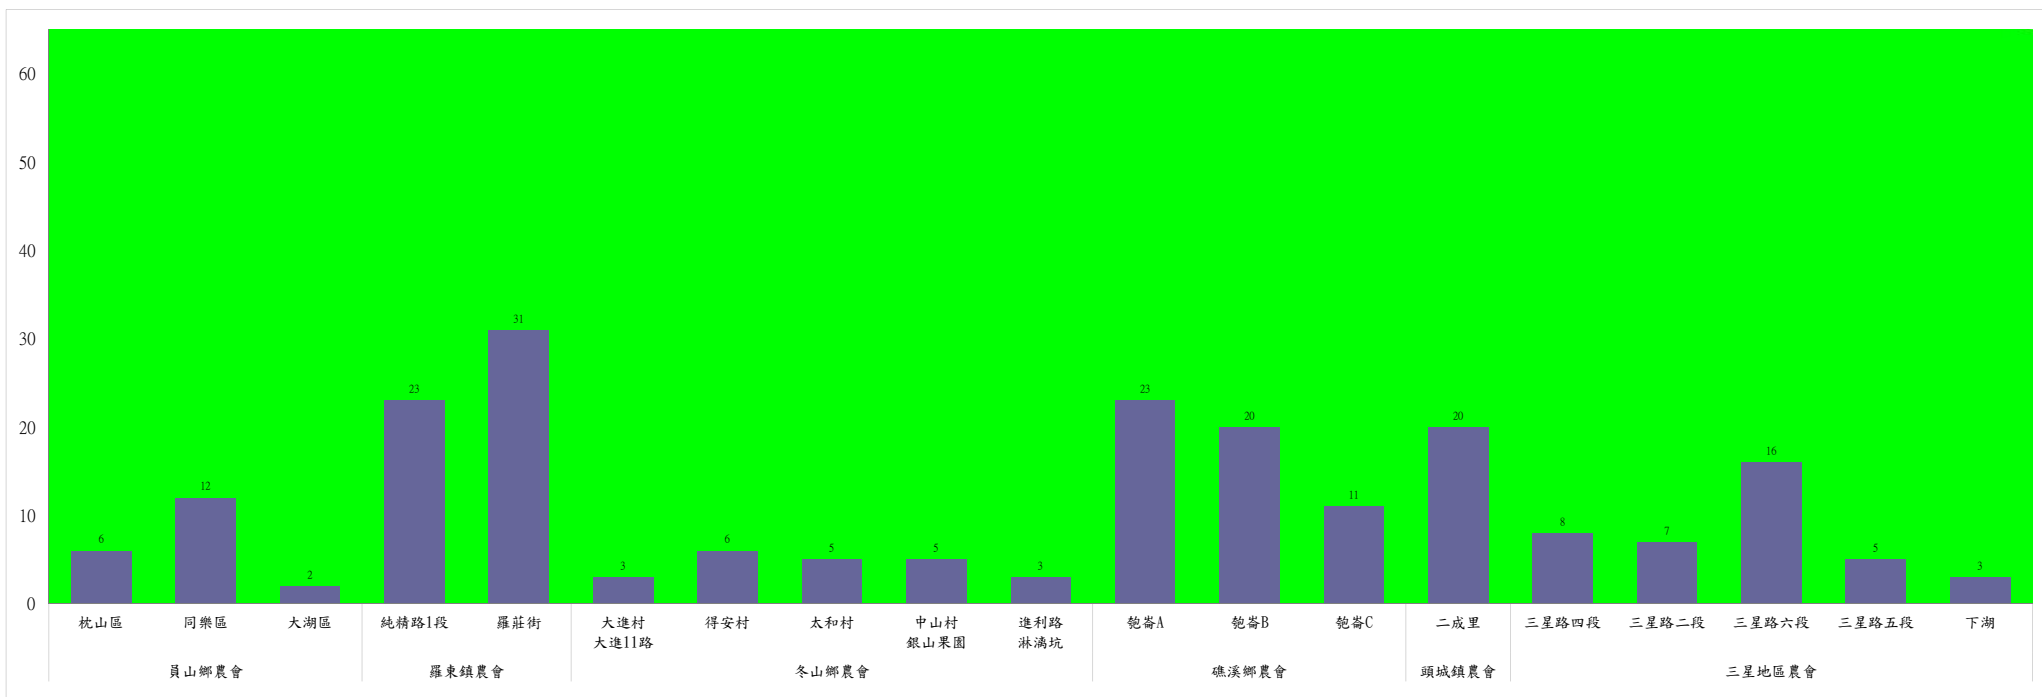

成蟲數燈號表示：

- 綠燈→小於65隻；防治良好
- 藍燈→65-256隻；預警
- 黃燈→257-1024隻；警戒
- 紅燈→1025隻以上；啟動防治

宜蘭縣 動植物防疫所

Animal and Plant Disease Control Center Yilan County

110年4月下旬果實蠅農會監測平均隻數

果實蠅	員山鄉農會			羅東鎮農會		冬山鄉農會				礁溪鄉農會			頭城鎮農會	三星地區農會					
	枕山區	同樂區	大湖區	純精路1段	羅莊街	大進村 大進11路	得安村	太和村	中山村 銀山果園	進利路 淋漓坑	飽崙A	飽崙B	飽崙C	二成里	三星路四 段	三星路 二段	三星路六 段	三星路 五段	下湖
4月下旬	6	12	2	23	31	3	6	5	5	3	23	20	11	20	8	7	16	5	3

成蟲數燈號表示：
 綠燈→小於65隻：防治良好
 黃燈→65-256隻：預警
 橘燈→257-1024隻：警戒
 紅燈→1025隻以上：啟動防治

宜蘭縣 動植物防疫所

Animal and Plant Disease Control Center Yilan County

110年4月下旬瓜實蠅本所監測平均隻數

瓜實蠅	礁溪鄉			壯圍鄉		
	玉光村	三民村	二龍村	吉祥村	古結村	新南村
4月下旬	32	34	109	8	1	6