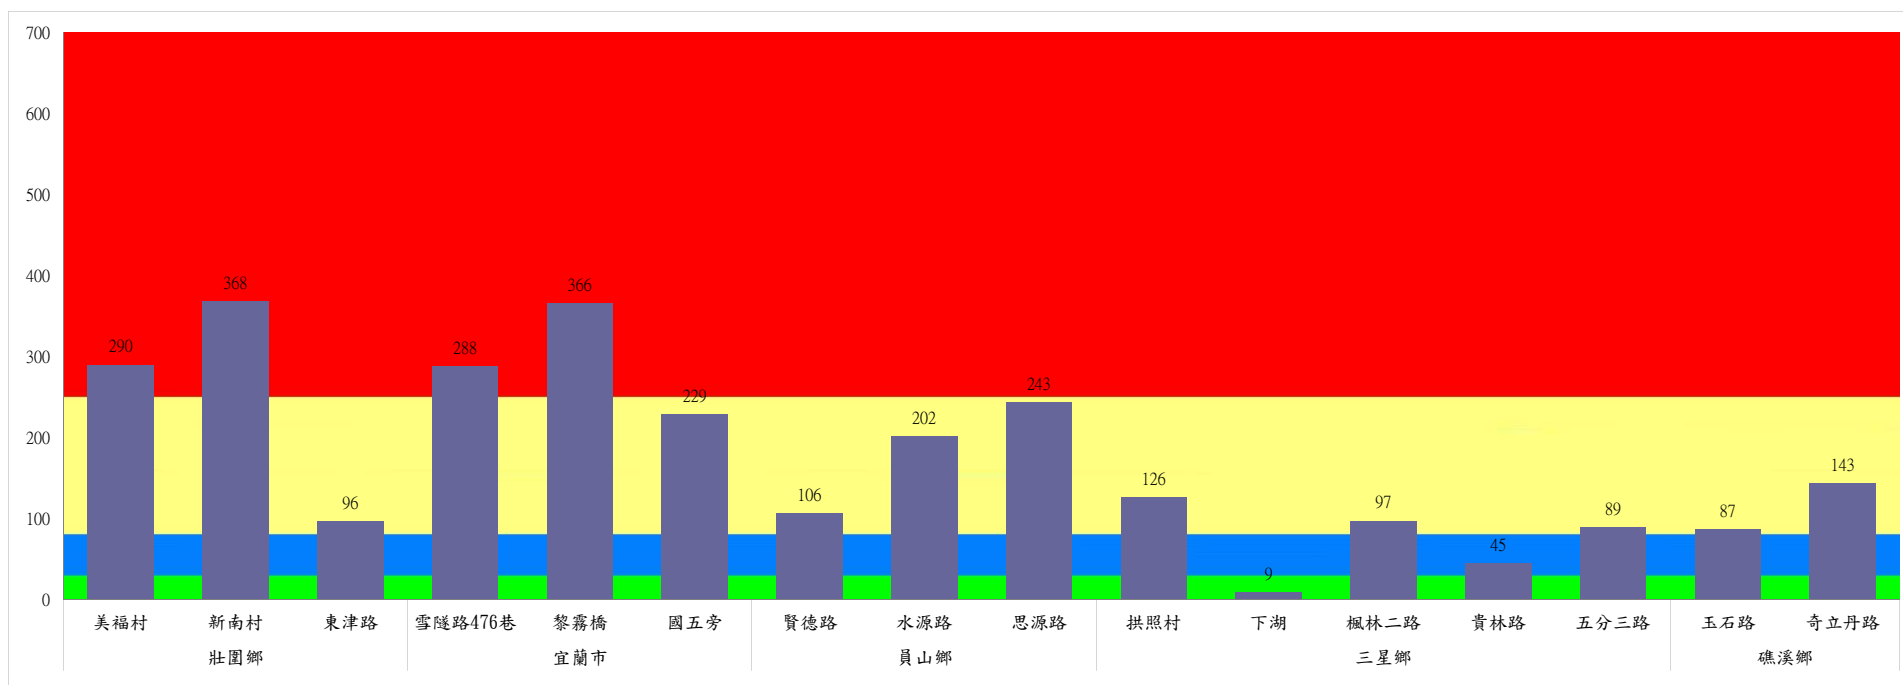

成蟲數燈號表示：
 綠燈→小於65隻：防治良好
 黃燈→65-256隻：預警
 橘燈→257-1024隻：警戒
 紅燈→1025隻以上：啟動防治

宜蘭縣 動植物防疫所

Animal and Plant Disease Control Center Yilan County

110年4月下旬瓜實蠅本所監測平均隻數

瓜實蠅	礁溪鄉			壯圍鄉		
	玉光村	三民村	二龍村	吉祥村	古結村	新南村
4月下旬	32	34	109	8	1	6

成蟲數燈號表示：

110年4月下旬瓜實蠅農會監測平均隻數

瓜實蠅	礁溪鄉農會					壯圍鄉農會				蘇澳地區農會		
	玉田村	玉石村	六結村	玉光村	二龍村	吉祥路二段	吉結路	新南路	美福路	朝陽里海岸路	農會後方	南澳南路
4月下旬	22	25	9	28	58	10	9	9	8	25	24	29

成蟲數燈號表示：

- 綠燈→小於65隻；防治良好
- 藍燈→65-256隻；預警
- 黃燈→257-1024隻；警戒
- 紅燈→1025隻以上；啟動防治

110年4月下旬斜紋夜蛾本所監測平均隻數

斜紋夜蛾	壯圍鄉			宜蘭市			員山鄉			三星鄉				礁溪鄉		
	美福村	新南村	東津路	雪隧路476巷	黎霧橋	國五旁	賢德路	水源路	思源路	拱照村	下湖	楓林二路	貴林路	五分三路	玉石路	奇立丹路
4月下旬	290	368	96	288	366	229	106	202	243	126	9	97	45	89	87	143

成蟲數燈號表示：

- 綠燈→小於25隻；防治良好
- 藍燈→26-76隻；預警
- 黃燈→77-256隻；警戒
- 紅燈→257隻以上；啟動防治

110年4月下旬斜紋夜蛾農會監測平均隻數

斜紋夜蛾	壯圍鄉農會				員山鄉農會		三星地區農會								
	吉祥路二段	古結路	新南路	新南溪床	雙連埤	蔬產班	大義	人和	集慶	貴林	天福	萬德	尚武	大洲	萬富
4月下旬	33	28	28	28	22	27	0	12	5	2	4	1	5	9	3

成蟲數燈號表示：

- 綠燈→小於25隻；防治良好
- 藍燈→26-76隻；預警
- 黃燈→77-256隻；警戒
- 紅燈→257隻以上；啟動防治