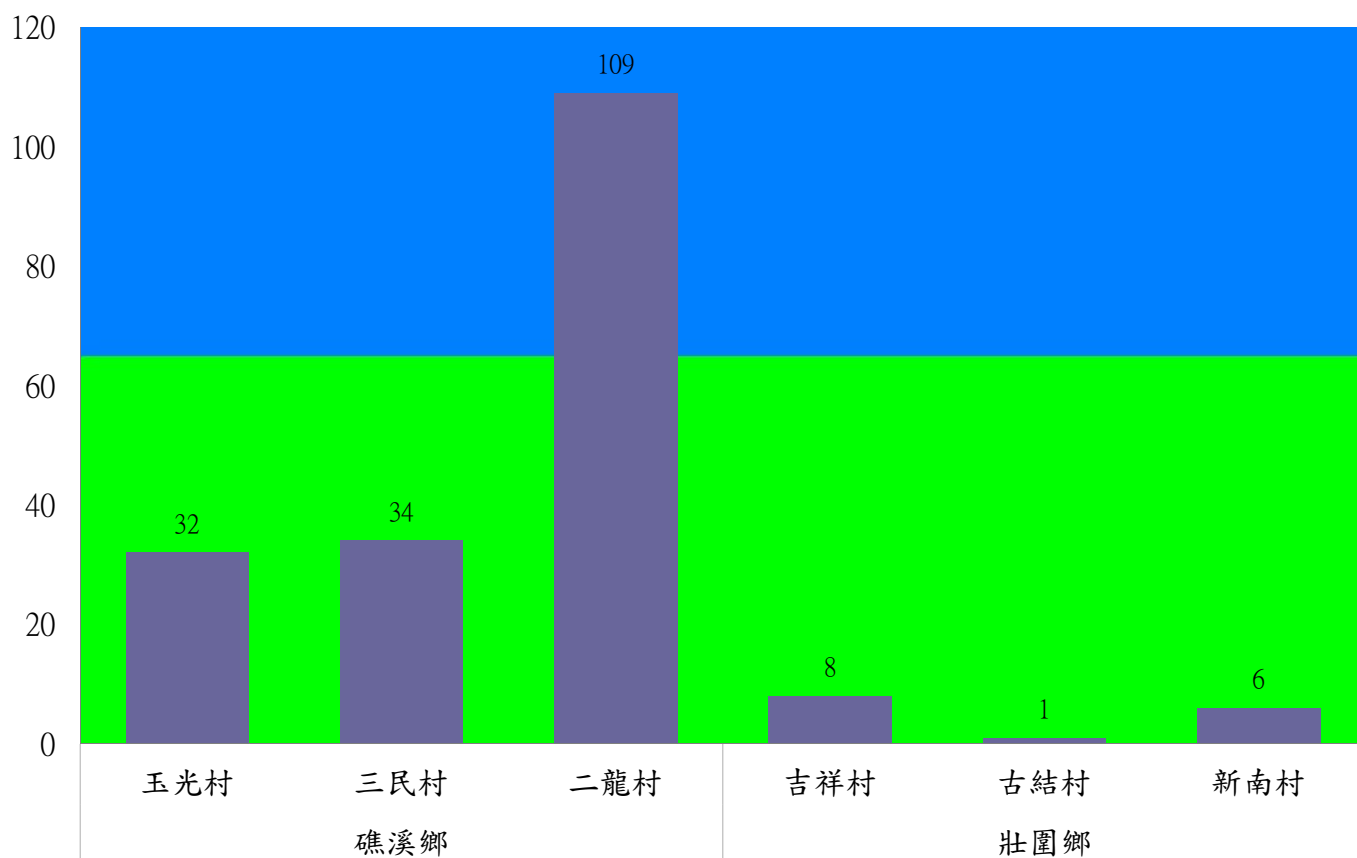

成蟲數燈號表示：

- 綠燈→小於65隻；防治良好
- 藍燈→65-256隻；預警
- 黃燈→257-1024隻；警戒
- 紅燈→1025隻以上；啟動防治

宜蘭縣 動植物防疫所

Animal and Plant Disease Control Center Yilan County

110年4月下旬果實蠅農會監測平均隻數

果實蠅	員山鄉農會			羅東鎮農會		冬山鄉農會				礁溪鄉農會			頭城鎮農會	三星地區農會					
	枕山區	同樂區	大湖區	純精路1段	羅莊街	大進村 大進11路	得安村	太和村	中山村 銀山果園	進利路 淋漓坑	飽崙A	飽崙B	飽崙C	二成里	三星路四 段	三星路 二段	三星路六 段	三星路 五段	下湖
4月下旬	6	12	2	23	31	3	6	5	5	3	23	20	11	20	8	7	16	5	3

成蟲數燈號表示：
 綠燈→小於65隻：防治良好
 黃燈→65-256隻：預警
 橘燈→257-1024隻：警戒
 紅燈→1025隻以上：啟動防治

宜蘭縣 動植物防疫所

Animal and Plant Disease Control Center Yilan County

110年4月下旬瓜實蠅本所監測平均隻數

瓜實蠅	礁溪鄉			壯圍鄉		
	玉光村	三民村	二龍村	吉祥村	古結村	新南村
4月下旬	32	34	109	8	1	6

成蟲數燈號表示：

110年4月下旬瓜實蠅農會監測平均隻數

瓜實蠅	礁溪鄉農會					壯圍鄉農會				蘇澳地區農會		
	玉田村	玉石村	六結村	玉光村	二龍村	吉祥路二段	吉結路	新南路	美福路	朝陽里海岸路	農會後方	南澳南路
4月下旬	22	25	9	28	58	10	9	9	8	25	24	29

成蟲數燈號表示：

- 綠燈→小於65隻；防治良好
- 藍燈→65-256隻；預警
- 黃燈→257-1024隻；警戒
- 紅燈→1025隻以上；啟動防治

110年4月下旬斜紋夜蛾本所監測平均隻數

斜紋夜蛾	壯圍鄉			宜蘭市			員山鄉			三星鄉				礁溪鄉		
	美福村	新南村	東津路	雪隧路476巷	黎霧橋	國五旁	賢德路	水源路	思源路	拱照村	下湖	楓林二路	貴林路	五分三路	玉石路	奇立丹路
4月下旬	290	368	96	288	366	229	106	202	243	126	9	97	45	89	87	143

成蟲數燈號表示：

- 綠燈→小於25隻；防治良好
- 藍燈→26-76隻；預警
- 黃燈→77-256隻；警戒
- 紅燈→257隻以上；啟動防治