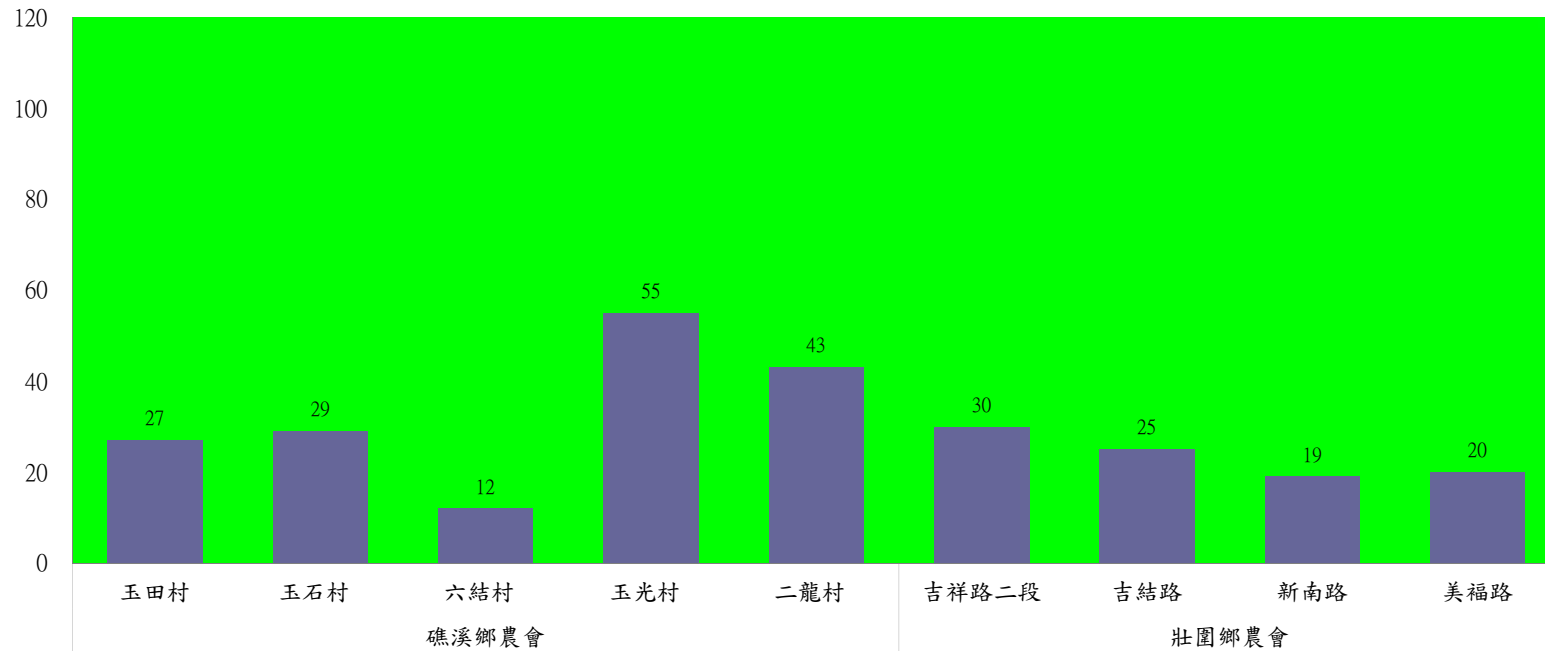

## 110年8月中旬瓜實蠅本所監測平均隻數

瓜實蠅	礁溪鄉			壯圍鄉		
	玉光村	三民村	二龍村	吉祥村	古結村	新南村
8月中旬	154	0	0	197	413	22

成蟲數燈號表示：

- 綠燈→小於65隻；防治良好
- 藍燈→65-256隻；預警
- 黃燈→257-1024隻；警戒
- 紅燈→1025隻以上；啟動防治

110年8月中旬瓜實蠅農會監測平均隻數

瓜實蠅	礁溪鄉農會					壯圍鄉農會			
	玉田村	玉石村	六結村	玉光村	二龍村	吉祥路二段	吉結路	新南路	美福路
8月中旬	27	29	12	55	43	30	25	19	20

成蟲數燈號表示：

- 綠燈→小於65隻；防治良好
- 藍燈→65-256隻；預警
- 黃燈→257-1024隻；警戒
- 紅燈→1025隻以上；啟動防治