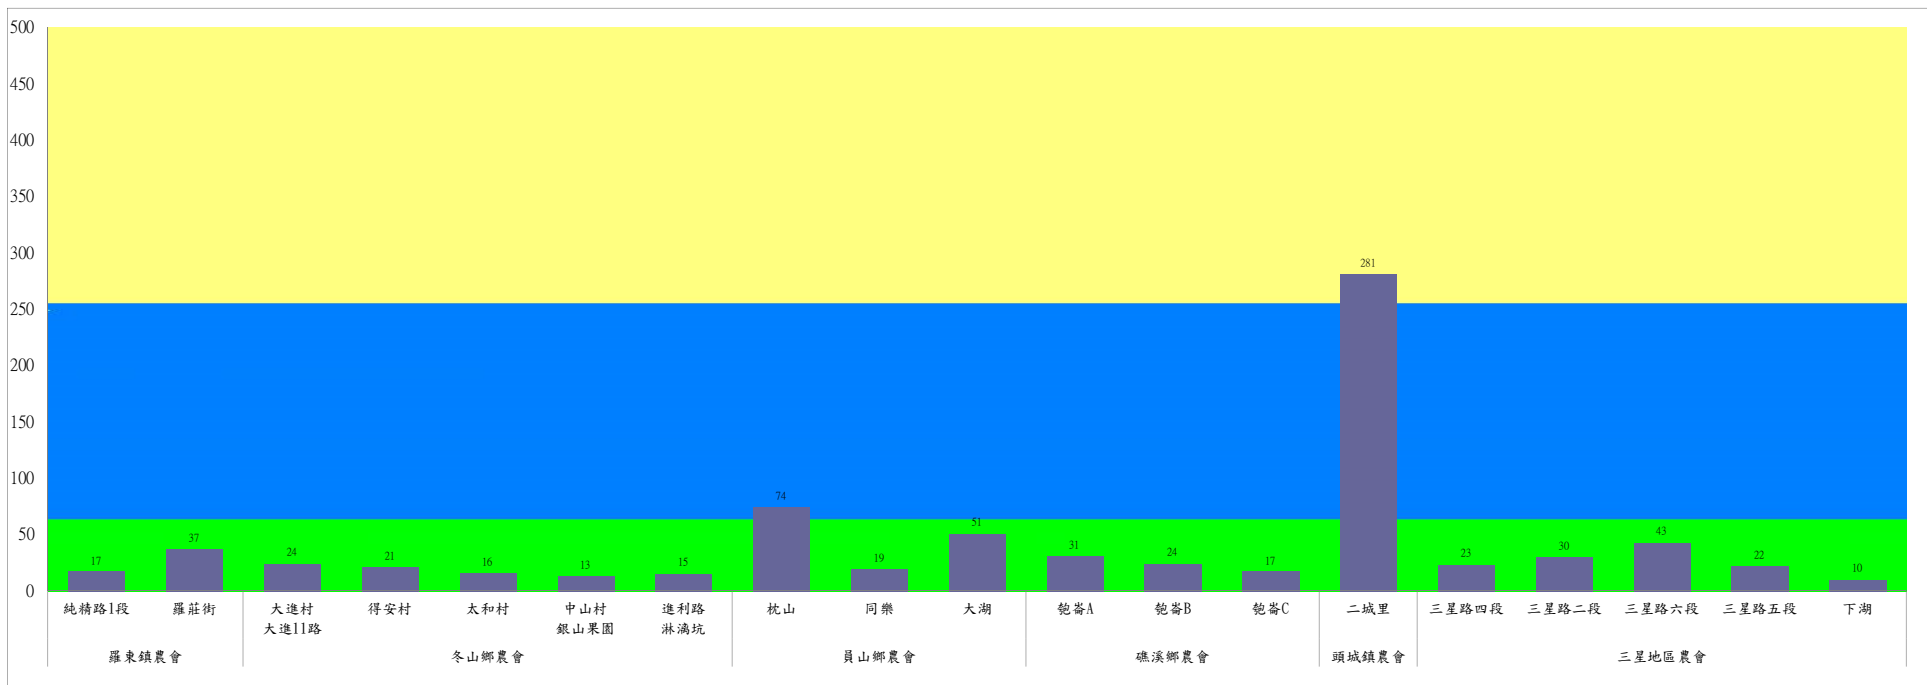

### 110年8月中旬果實蠅本所監測平均隻數

果實蠅	礁溪鄉			三星鄉			冬山鄉			員山鄉			頭城鎮		
	匏崙村	林美村	龍泉橋	牛門	下湖	貴林村	中山村	梅花湖	大進村	望龍埤	永廣路	新城路	頂埔	復興路	福成路
8月中旬	3	0	57	5	0	15	76	37	61	3	0	70	2	15	76

成蟲數燈號表示：

- 綠燈→小於65隻；防治良好
- 藍燈→65-256隻；預警
- 黃燈→257-1024隻；警戒
- 紅燈→1025隻以上；啟動防治

成蟲數燈號表示：  
 綠燈→小於65隻：防治良好  
 藍燈→65-256隻：預警  
 黃燈→257-1024隻：警戒  
 紅燈→1025隻以上：啟動防治