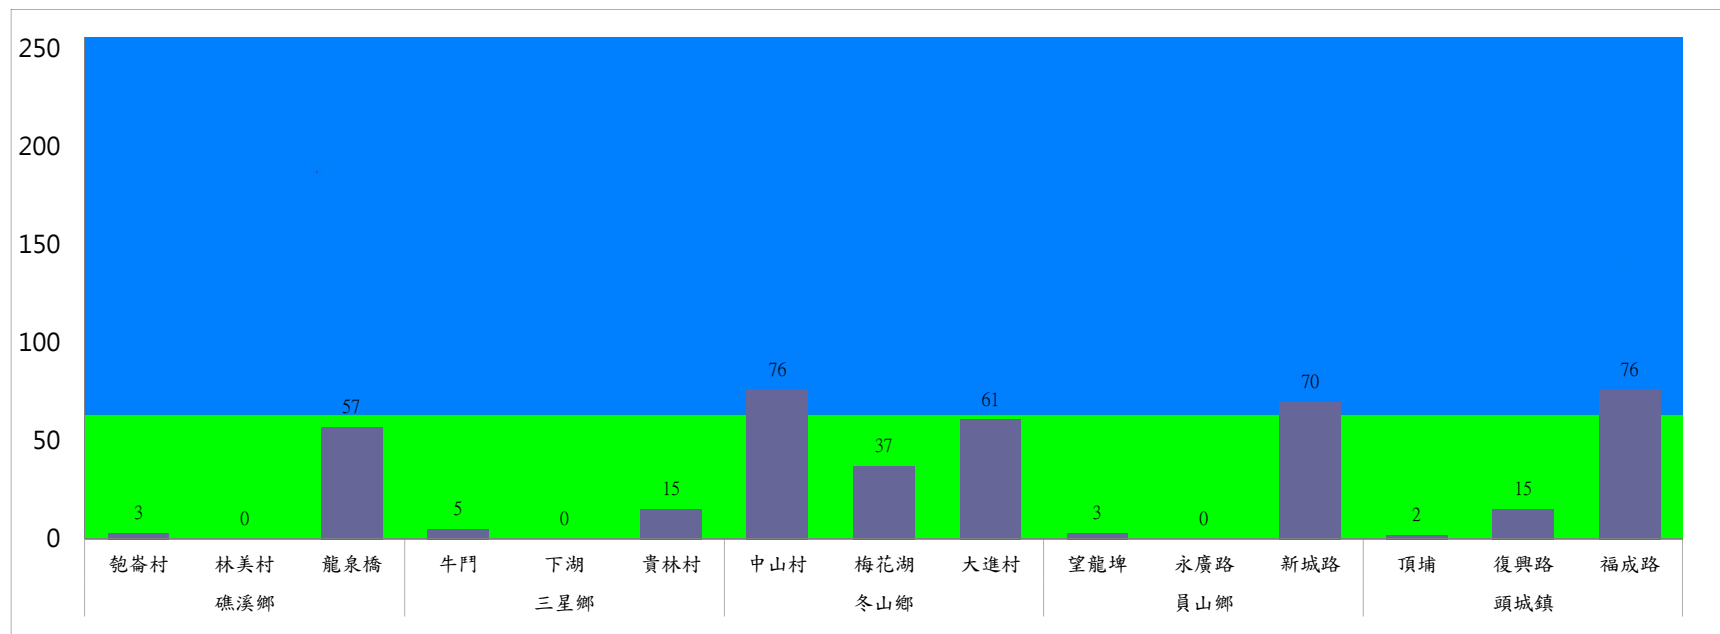

# 宜蘭縣 動植物防疫所

Animal and Plant Disease Control Center Yilan County

### 110年8月中旬果實蠅本所監測平均隻數

果實蠅	礁溪鄉			三星鄉			冬山鄉			員山鄉			頭城鎮		
	匏崙村	林美村	龍泉橋	牛門	下湖	貴林村	中山村	梅花湖	大進村	望龍埤	永廣路	新城路	頂埔	復興路	福成路
8月中旬	3	0	57	5	0	15	76	37	61	3	0	70	2	15	76

成蟲數燈號表示：

- 綠燈→小於65隻；防治良好
- 藍燈→65-256隻；預警
- 黃燈→257-1024隻；警戒
- 紅燈→1025隻以上；啟動防治