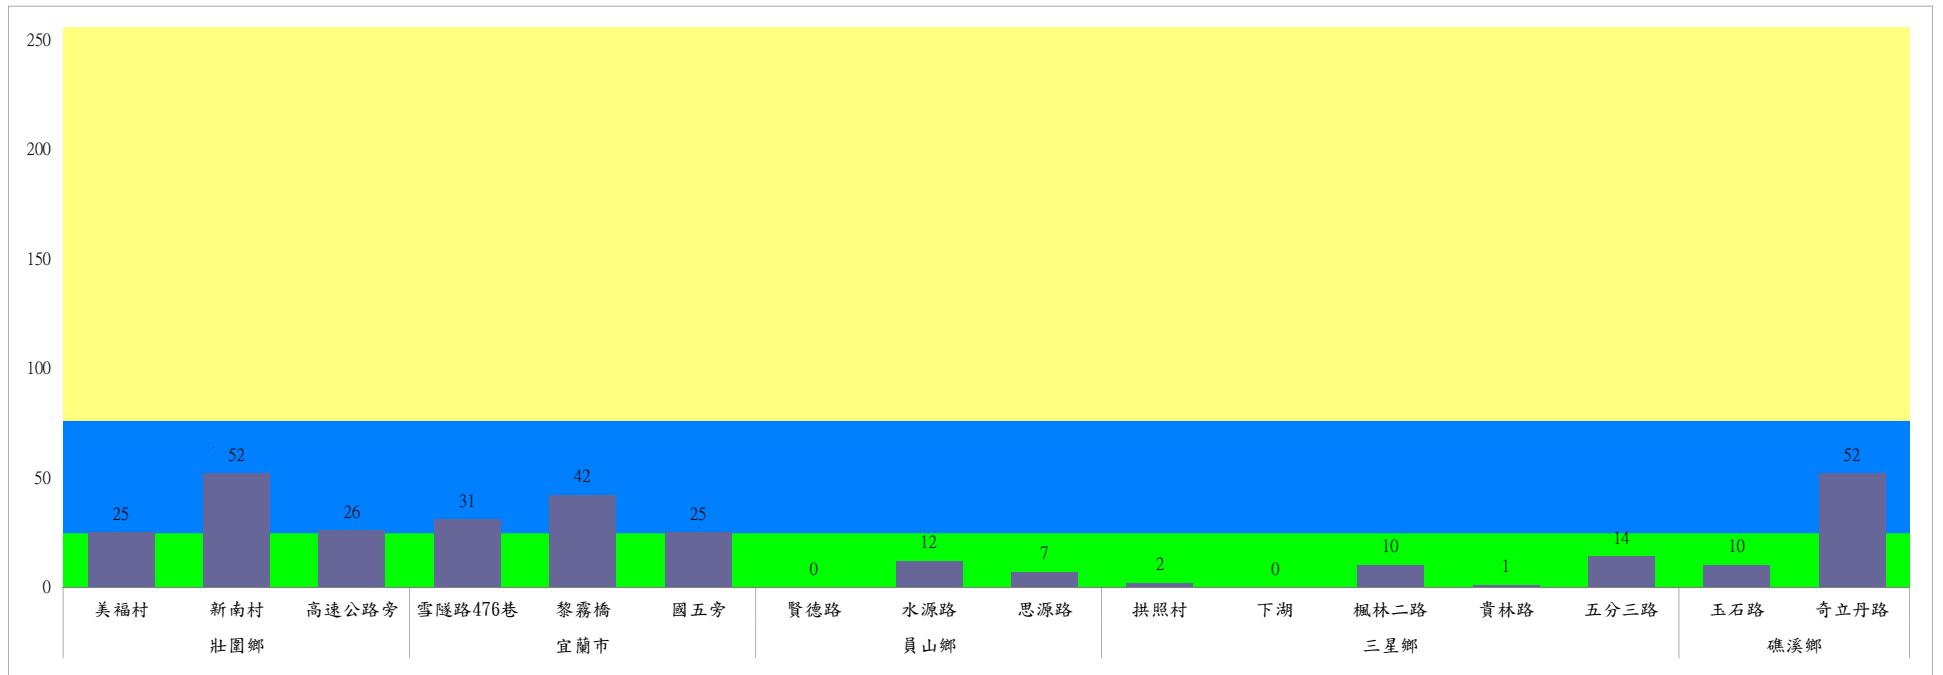

## 110年8月中旬瓜實蠅本所監測平均隻數

瓜實蠅	礁溪鄉			壯圍鄉		
	玉光村	三民村	二龍村	吉祥村	古結村	新南村
8月中旬	154	0	0	197	413	22

成蟲數燈號表示：

- 綠燈→小於65隻；防治良好
- 藍燈→65-256隻；預警
- 黃燈→257-1024隻；警戒
- 紅燈→1025隻以上；啟動防治

110年8月中旬瓜實蠅農會監測平均隻數

瓜實蠅	礁溪鄉農會					壯圍鄉農會			
	玉田村	玉石村	六結村	玉光村	二龍村	吉祥路二段	吉結路	新南路	美福路
8月中旬	27	29	12	55	43	30	25	19	20

成蟲數燈號表示：

- 綠燈→小於65隻；防治良好
- 藍燈→65-256隻；預警
- 黃燈→257-1024隻；警戒
- 紅燈→1025隻以上；啟動防治

## 110年8月中旬斜紋夜蛾本所監測平均隻數

斜紋夜蛾	壯圍鄉			宜蘭市			員山鄉			三星鄉					礁溪鄉	
	美福村	新南村	高速公路旁	雪隧路476巷	黎霧橋	國五旁	賢德路	水源路	思源路	拱照村	下湖	楓林二路	貴林路	五分三路	玉石路	奇立丹路
8月中旬	25	52	26	31	42	25	0	12	7	2	0	10	1	14	10	52

成蟲數燈號表示：

- 綠燈→小於25隻；防治良好
- 藍燈→26-76隻；預警
- 黃燈→77-256隻；警戒
- 紅燈→257隻以上；啟動防治