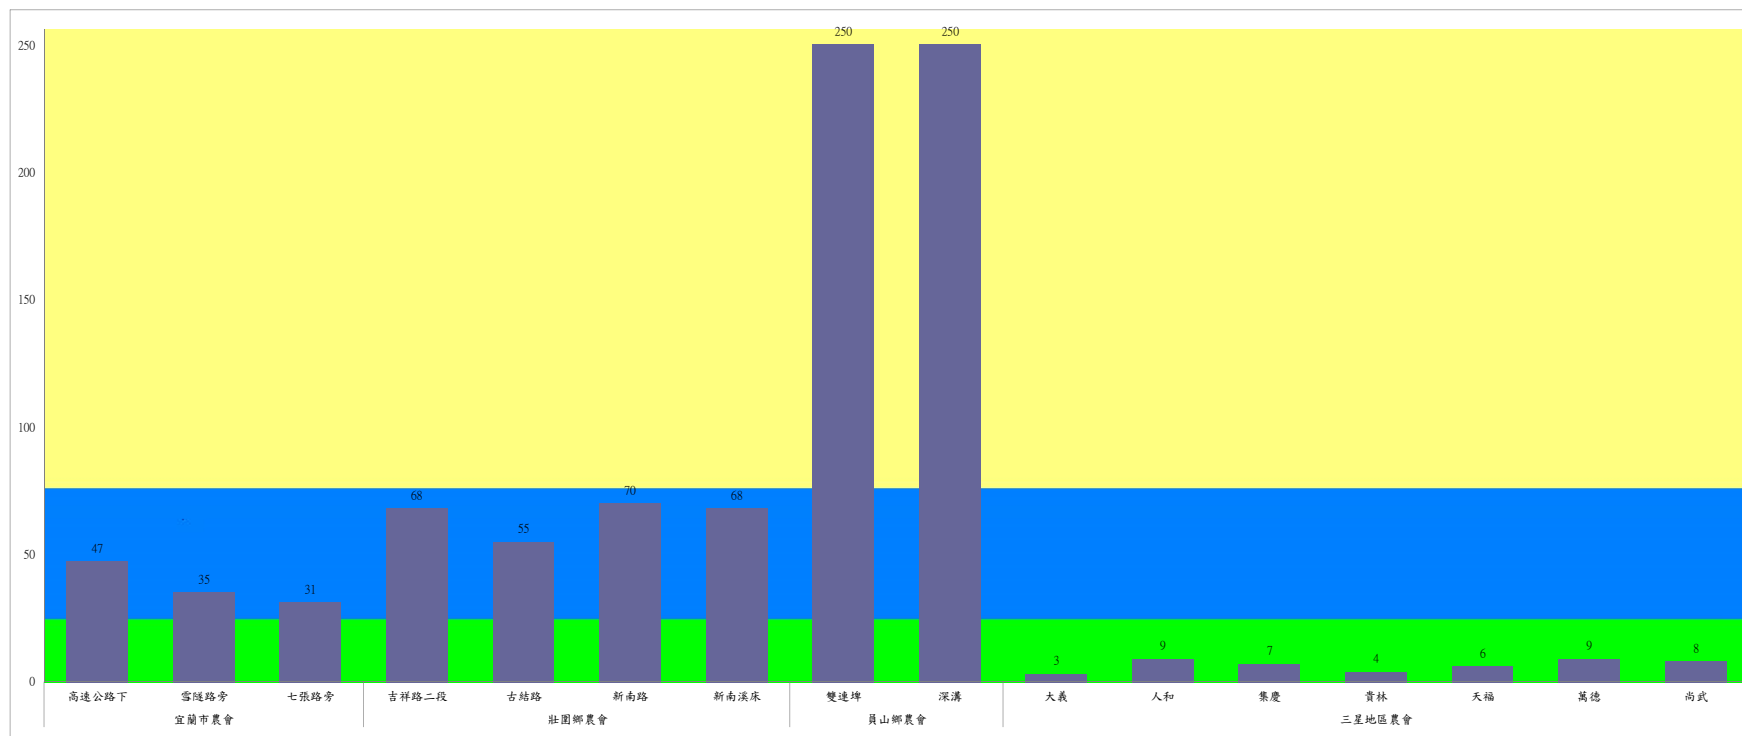

110年8月中旬斜紋夜蛾農會監測平均隻數

斜紋夜蛾	壯圍鄉農會				員山鄉農會		三星地區農會						
	吉祥路二段	古結路	新南路	新南溪床	雙連埤	蔬產班	大義	人和	集慶	貴林	天福	萬德	尚武
8月中旬	98	125	105	104	145	145	12	6	10	8	8	15	6

成蟲數燈號表示：

- 綠燈→小於25隻；防治良好
- 藍燈→26-76隻；預警
- 黃燈→77-256隻；警戒
- 紅燈→257隻以上；啟動防治

110年8月中旬甜菜夜蛾本所監測平均隻數

甜菜夜蛾	壯圍鄉			宜蘭市			員山鄉			三星鄉				
	美福村	新南村	高速公路旁	雪隧路476巷	黎霧橋	國五旁	賢德路	水源路	思源路	拱照村	下湖	楓林二路	貴林路	五分三路
8月中旬	4	4	5	18	5	9	5	89	17	23	38	26	11	17

成蟲數燈號表示：

- 綠燈→小於25隻；防治良好
- 藍燈→26-76隻；預警
- 黃燈→77-256隻；警戒
- 紅燈→257隻以上；啟動防治

# 宜蘭縣動植物防疫所

Animal and Plant Disease Control Center Yilan County

110年8月中旬甜菜夜蛾農會監測平均隻數

甜菜夜蛾	宜蘭市農會			壯圍鄉農會				員山鄉農會		三星地區農會						
	高速公路下	雪隧路旁	七張路旁	吉祥路二段	古結路	新南路	新南溪床	雙連埭	深溝	大義	人和	集慶	貴林	天福	萬德	尚武
8月中旬	47	35	31	68	55	70	68	250	250	3	9	7	4	6	9	8