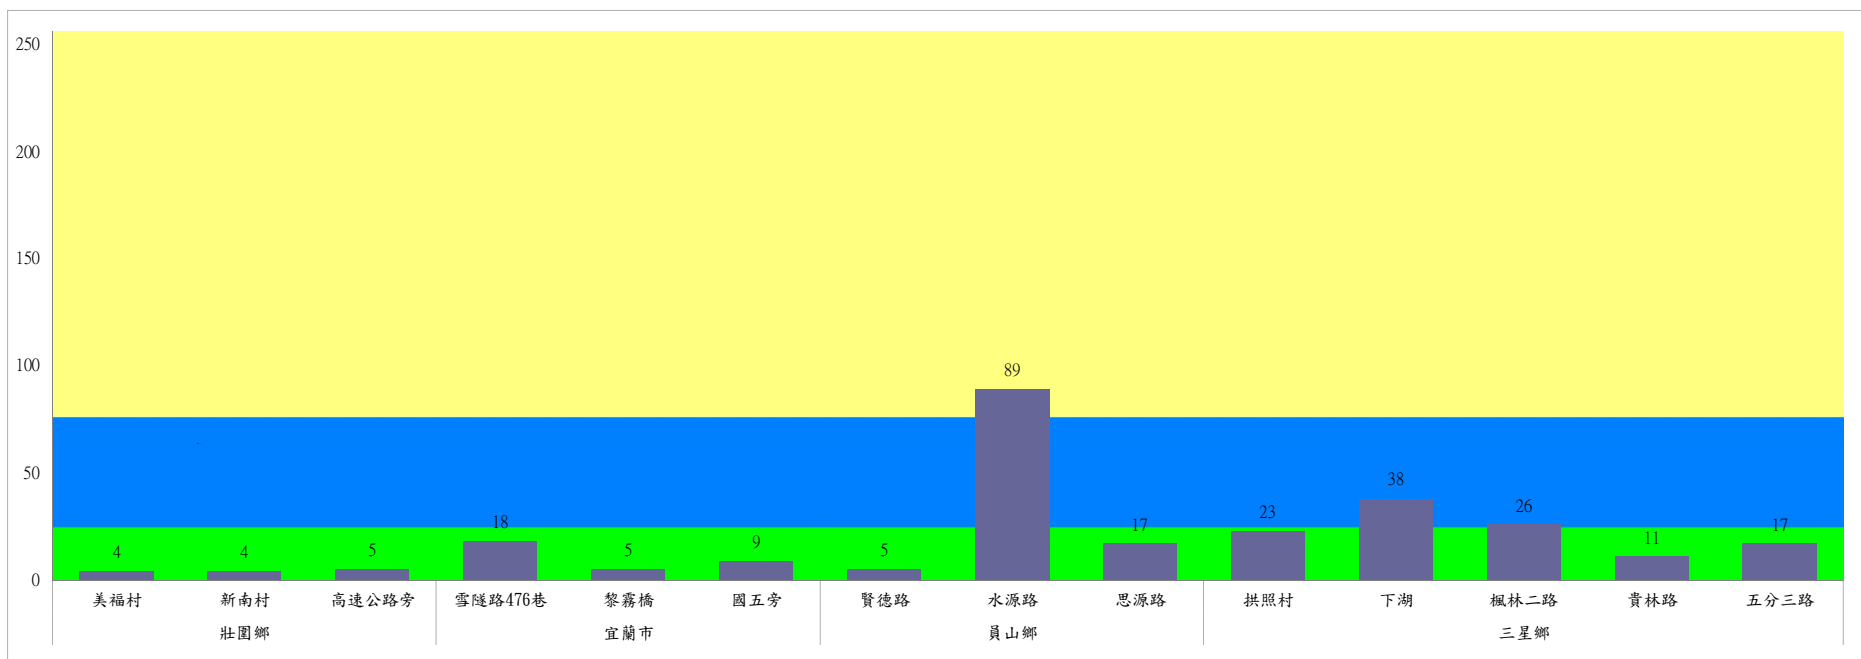

## 110年8月中旬斜紋夜蛾本所監測平均隻數

斜紋夜蛾	壯圍鄉			宜蘭市			員山鄉			三星鄉					礁溪鄉	
	美福村	新南村	高速公路旁	雪隧路476巷	黎霧橋	國五旁	賢德路	水源路	思源路	拱照村	下湖	楓林二路	貴林路	五分三路	玉石路	奇立丹路
8月中旬	25	52	26	31	42	25	0	12	7	2	0	10	1	14	10	52

成蟲數燈號表示：

- 綠燈→小於25隻；防治良好
- 藍燈→26-76隻；預警
- 黃燈→77-256隻；警戒
- 紅燈→257隻以上；啟動防治

110年8月中旬斜紋夜蛾農會監測平均隻數

斜紋夜蛾	壯圍鄉農會				員山鄉農會		三星地區農會						
	吉祥路二段	古結路	新南路	新南溪床	雙連埤	蔬產班	大義	人和	集慶	貴林	天福	萬德	尚武
8月中旬	98	125	105	104	145	145	12	6	10	8	8	15	6

成蟲數燈號表示：

- 綠燈→小於25隻；防治良好
- 藍燈→26-76隻；預警
- 黃燈→77-256隻；警戒
- 紅燈→257隻以上；啟動防治

110年8月中旬甜菜夜蛾本所監測平均隻數

甜菜夜蛾	壯圍鄉			宜蘭市			員山鄉			三星鄉				
	美福村	新南村	高速公路旁	雪隧路476巷	黎霧橋	國五旁	賢德路	水源路	思源路	拱照村	下湖	楓林二路	貴林路	五分三路
8月中旬	4	4	5	18	5	9	5	89	17	23	38	26	11	17

成蟲數燈號表示：

- 綠燈→小於25隻；防治良好
- 藍燈→26-76隻；預警
- 黃燈→77-256隻；警戒
- 紅燈→257隻以上；啟動防治