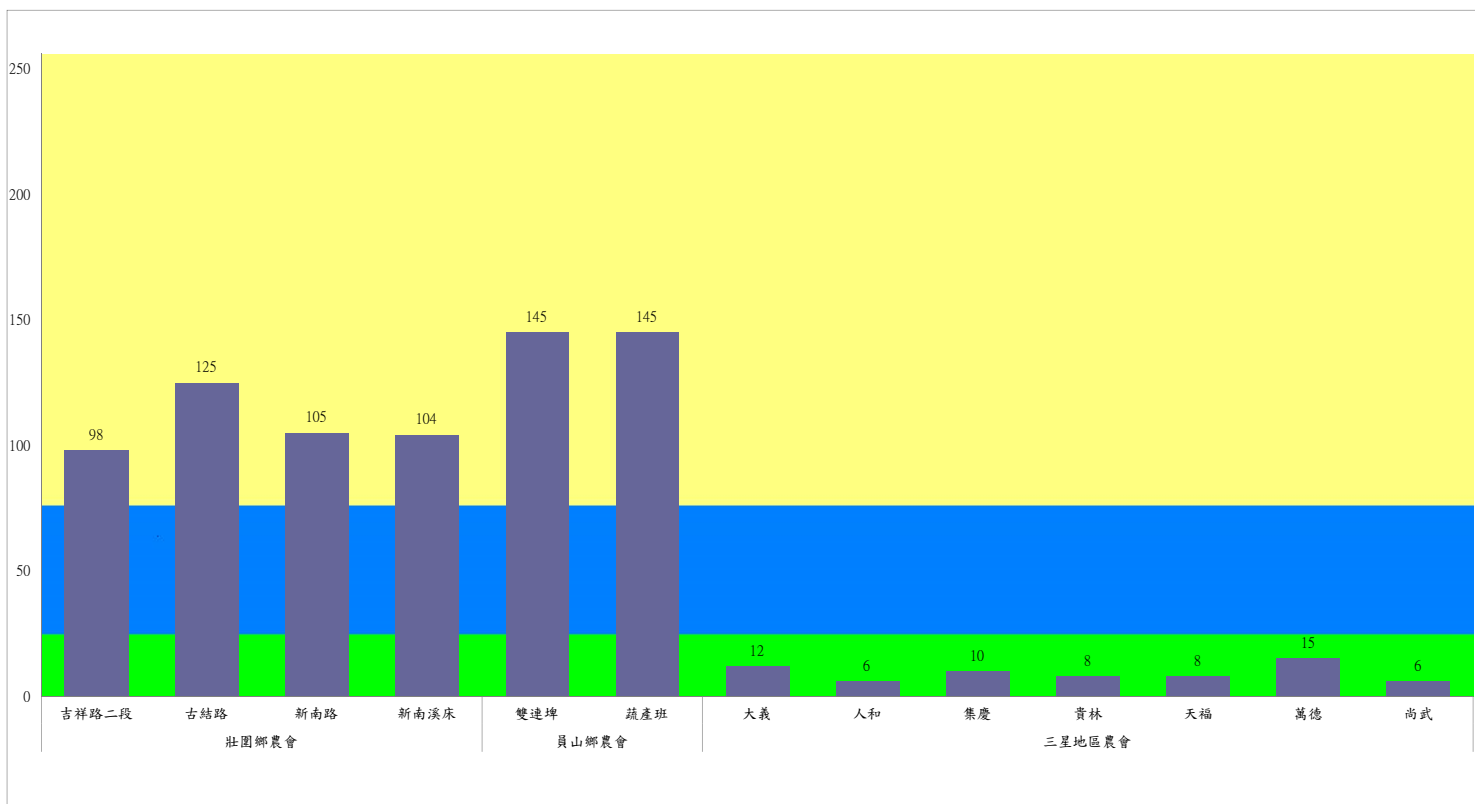

## 110年8月中旬斜紋夜蛾本所監測平均隻數

斜紋夜蛾	壯圍鄉			宜蘭市			員山鄉			三星鄉					礁溪鄉	
	美福村	新南村	高速公路旁	雪隧路476巷	黎霧橋	國五旁	賢德路	水源路	思源路	拱照村	下湖	楓林二路	貴林路	五分三路	玉石路	奇立丹路
8月中旬	25	52	26	31	42	25	0	12	7	2	0	10	1	14	10	52

成蟲數燈號表示：

- 綠燈→小於25隻；防治良好
- 藍燈→26-76隻；預警
- 黃燈→77-256隻；警戒
- 紅燈→257隻以上；啟動防治

110年8月中旬斜紋夜蛾農會監測平均隻數

斜紋夜蛾	壯圍鄉農會				員山鄉農會		三星地區農會						
	吉祥路二段	古結路	新南路	新南溪床	雙連埤	蔬產班	大義	人和	集慶	貴林	天福	萬德	尚武
8月中旬	98	125	105	104	145	145	12	6	10	8	8	15	6

成蟲數燈號表示：

- 綠燈→小於25隻；防治良好
- 藍燈→26-76隻；預警
- 黃燈→77-256隻；警戒
- 紅燈→257隻以上；啟動防治