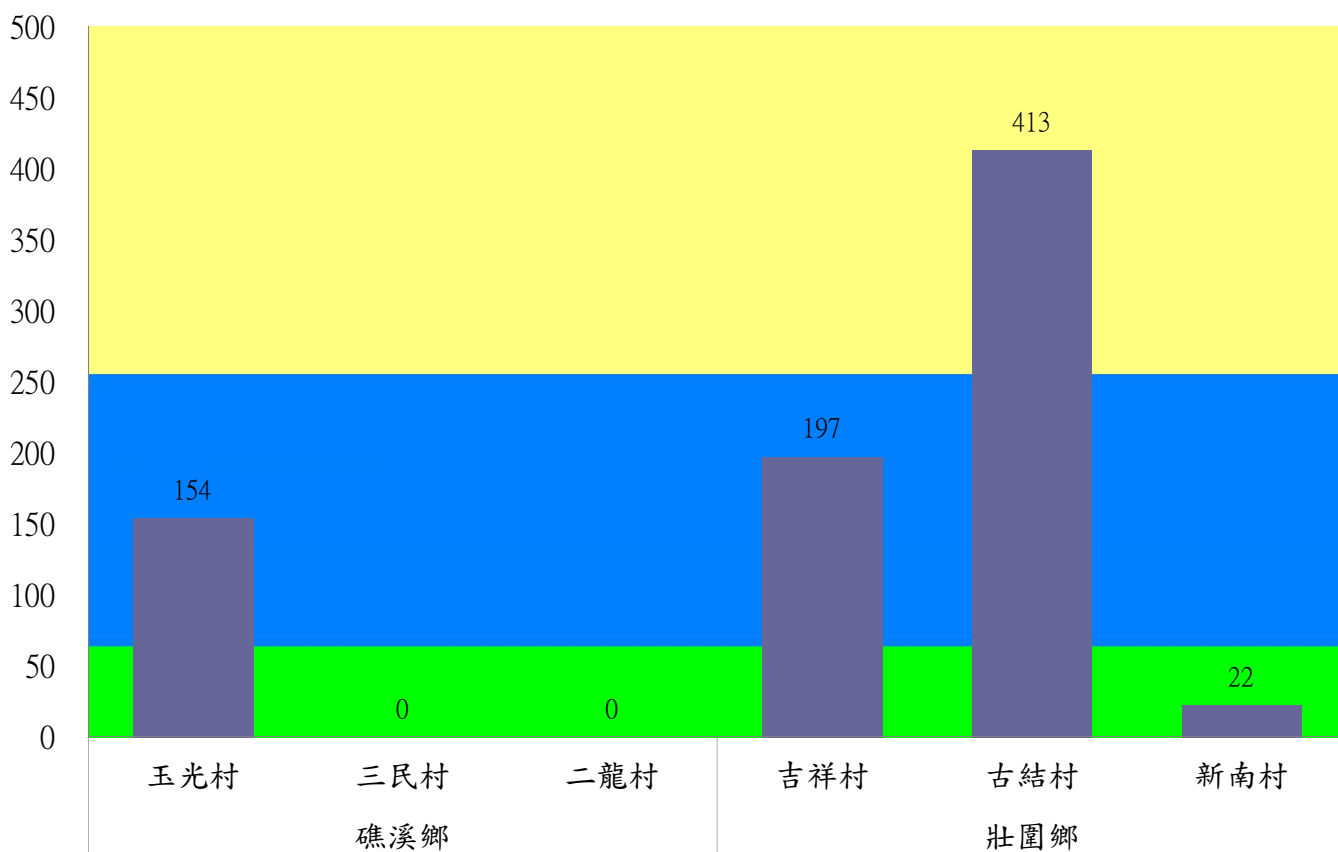

宜蘭縣 動植物防疫所

Animal and Plant Disease Control Center Yilan County

110年8月中旬瓜實蠅本所監測平均隻數

瓜實蠅	礁溪鄉			壯圍鄉		
	玉光村	三民村	二龍村	吉祥村	古結村	新南村
8月中旬	154	0	0	197	413	22

成蟲數燈號表示：

- 綠燈→小於65隻；防治良好
- 藍燈→65-256隻；預警
- 黃燈→257-1024隻；警戒
- 紅燈→1025隻以上；啟動防治