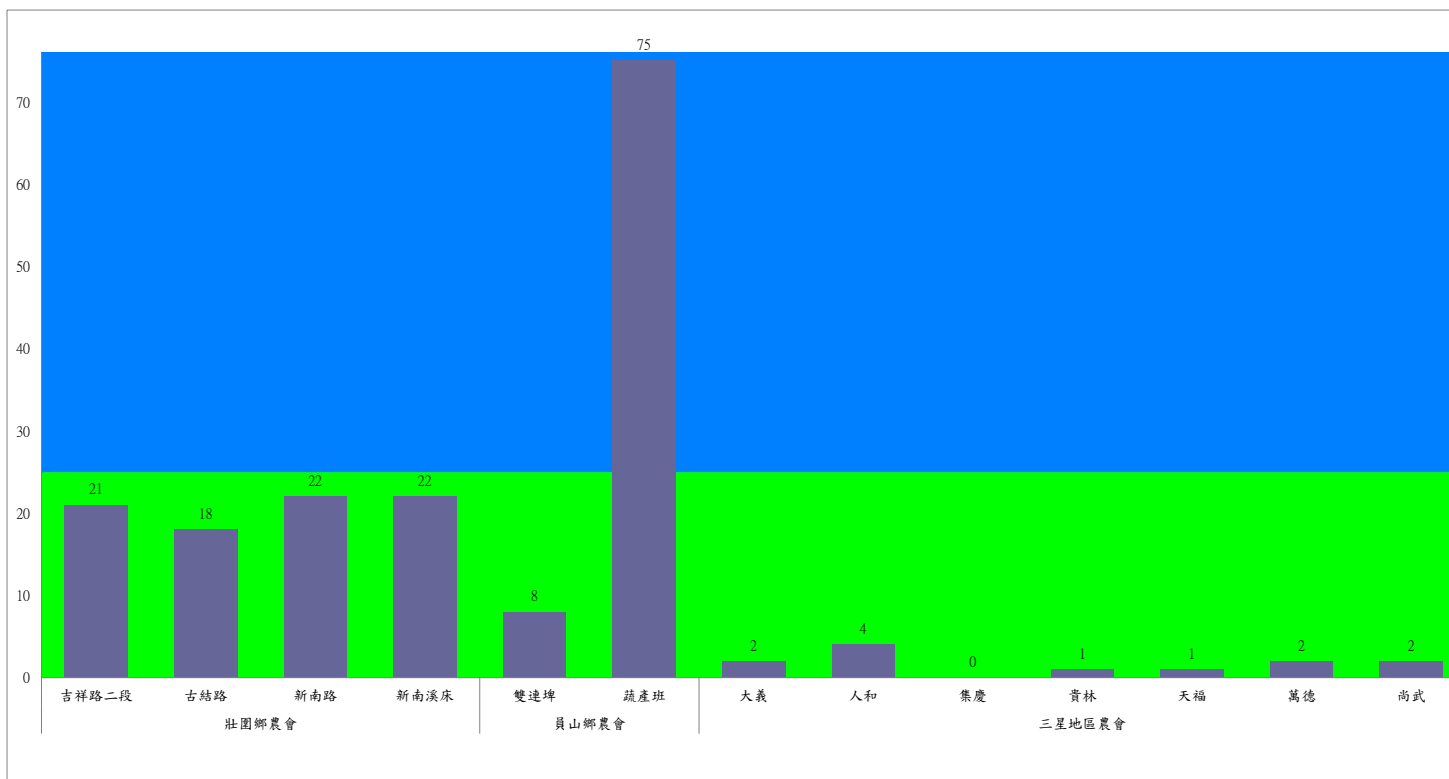

## 110年11月中旬斜紋夜蛾本所監測平均隻數

斜紋夜蛾	壯圍鄉			宜蘭市			員山鄉			三星鄉				礁溪鄉		
	美福村	新南村	高速公路旁	雪隧路476巷	黎霧橋	國五旁	賢德路	水源路	思源路	拱照村	下湖	楓林二路	貴林路	五分三路	玉石路	奇立丹路
11月中旬	183	122	96	175	192	166	139	90	248	237	157	570	384	99	13	72

成蟲數燈號表示：

- 綠燈→小於25隻；防治良好
- 藍燈→26-76隻；預警
- 黃燈→77-256隻；警戒
- 紅燈→257隻以上；啟動防治

110年11月中旬斜紋夜蛾農會監測平均隻數

斜紋夜蛾	壯圍鄉農會				員山鄉農會		三星地區農會						
	吉祥路二段	古結路	新南路	新南溪床	雙連埤	蔬產班	大義	人和	集慶	貴林	天福	萬德	尚武
11月中旬	21	18	22	22	8	75	2	4	0	1	1	2	2