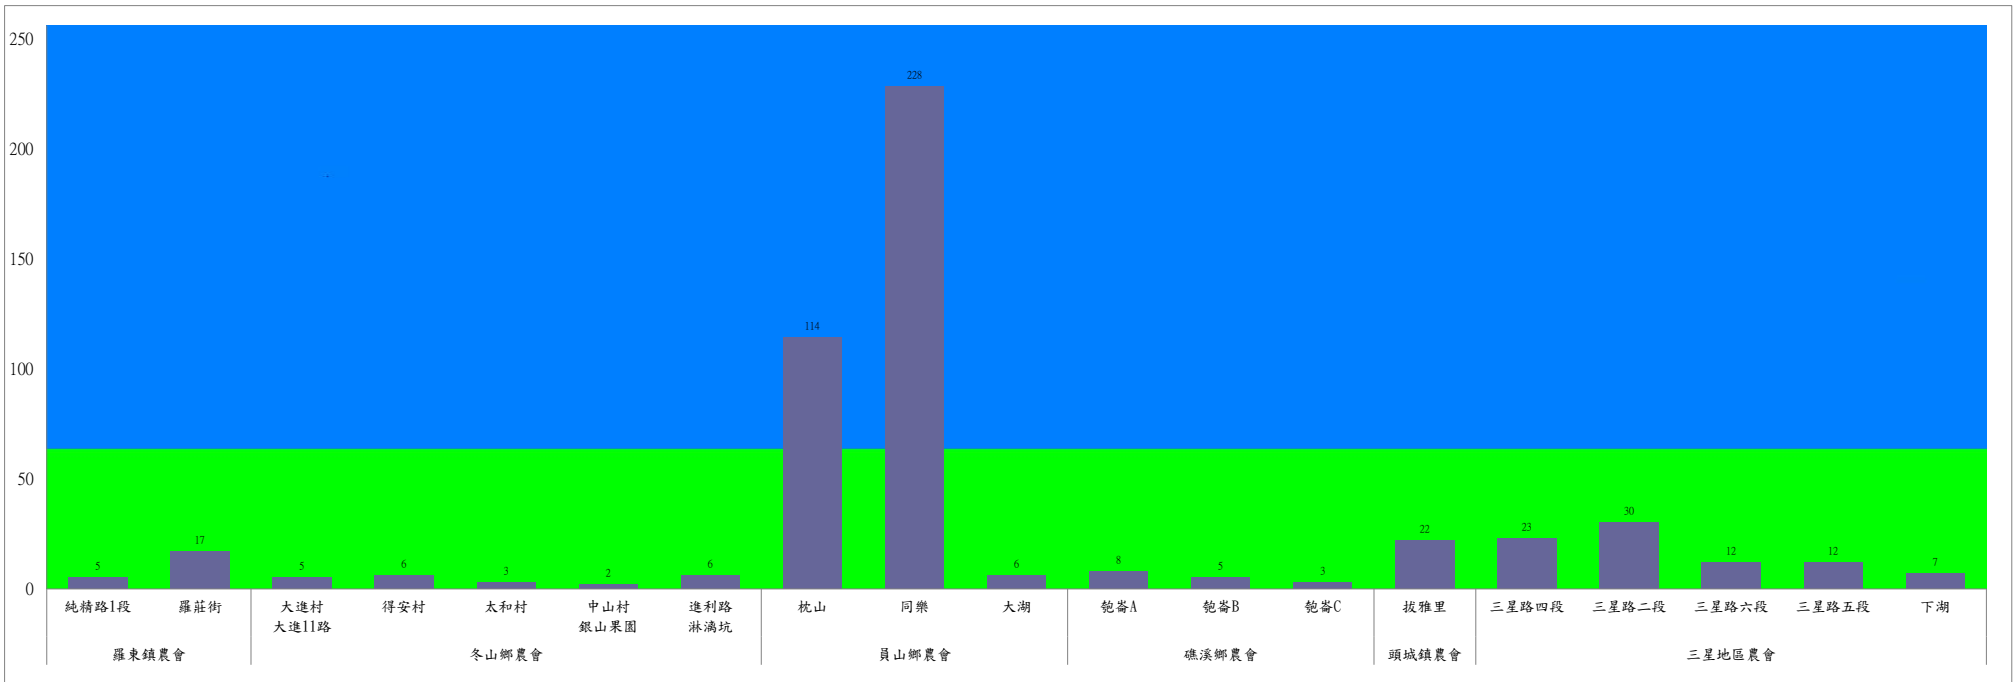

### 110年11月中旬果實蠅本所監測平均隻數

果實蠅	礁溪鄉			三星鄉			冬山鄉			員山鄉			頭城鎮		
	乾崙村	林美村	龍泉橋	牛鬥	下湖	貴林村	中山村	梅花湖	大進村	望龍埤	永廣路	新城路	頂埔	復興路	福成路
11月中旬	32	1	9	2	4	52	63	17	87	39	26	31	1	0	2

成蟲數燈號表示：

- 綠燈→小於65隻；防治良好
- 藍燈→65-256隻；預警
- 黃燈→257-1024隻；警戒
- 紅燈→1025隻以上；啟動防治

# 宜蘭縣 動植物防疫所

Animal and Plant Disease Control Center Yilan County

110年11月中旬果實蠅農會監測平均隻數

果實蠅	羅東鎮農會		冬山鄉農會					員山鄉農會			礁溪鄉農會			頭城鎮農會	三星地區農會				
	純精路1段	羅莊街	大進村 大進11路	得安村	太和村	中山村 銀山果園	進利路 淋漓坑	枕山	同樂	大湖	砲崙A	砲崙B	砲崙C	拔雅里	三星路四 段	三星路 二段	三星路六 段	三星路五 段	下湖
11月中旬	5	17	5	6	3	2	6	114	228	6	8	5	3	22	23	30	12	12	7