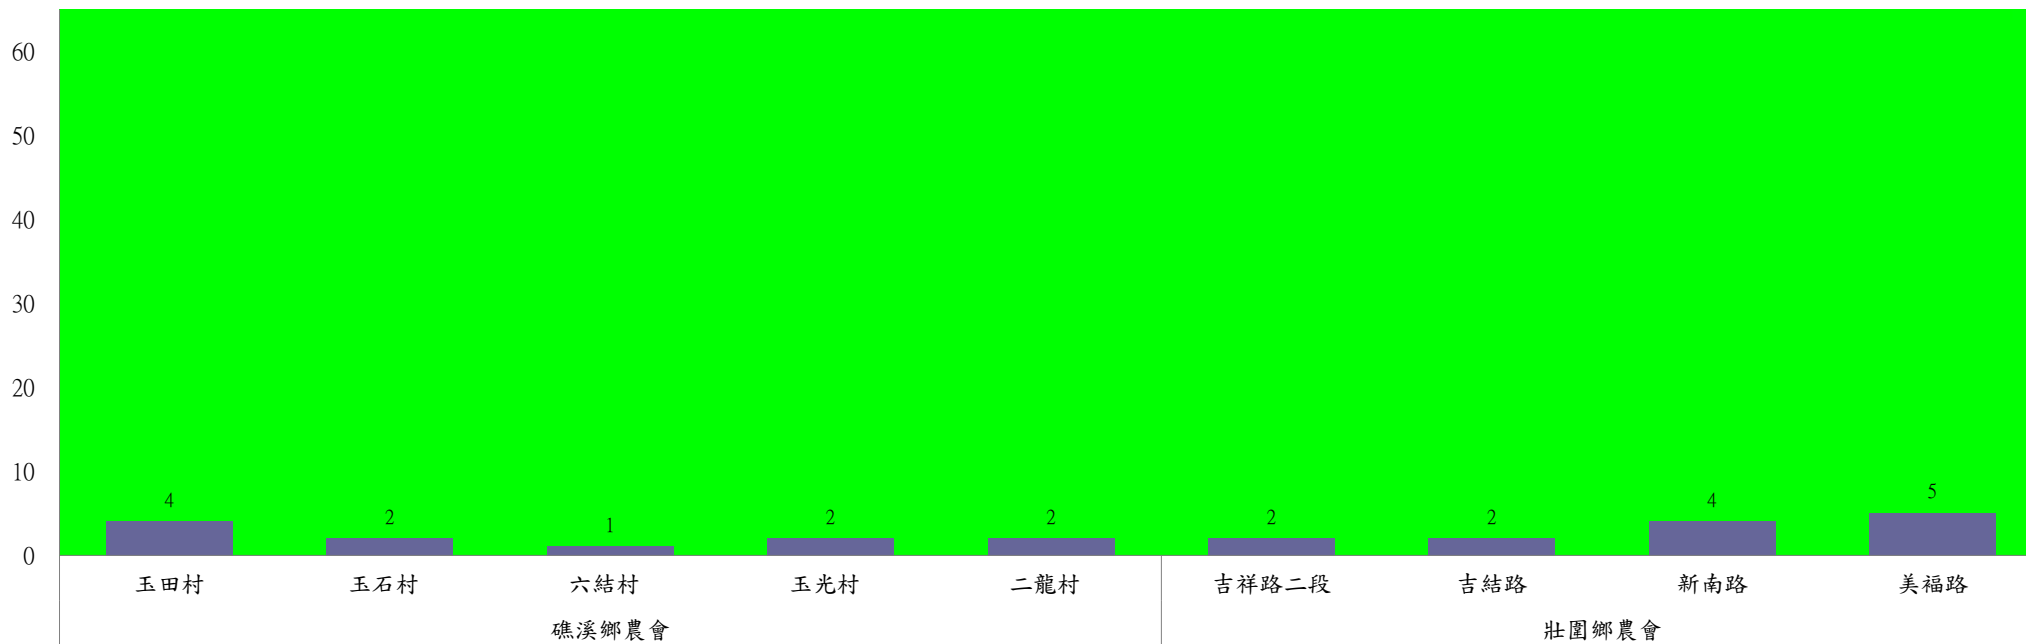

## 110年11月中旬瓜實蠅本所監測平均隻數

瓜實蠅	礁溪鄉			壯圍鄉		
	玉光村	三民村	二龍村	吉祥村	古結村	新南村
11月中旬	14	1	1	3	3	5

成蟲數燈號表示：

110年11月中旬瓜實蠅農會監測平均隻數

瓜實蠅	蘇澳地區農會			礁溪鄉農會					壯圍鄉農會			
	朝陽里海岸路	農會後方	南澳南路	玉田村	玉石村	六結村	玉光村	二龍村	吉祥路二段	吉結路	新南路	美福路
11月中旬	24	11	25	4	2	1	2	2	2	2	4	5

成蟲數燈號表示：