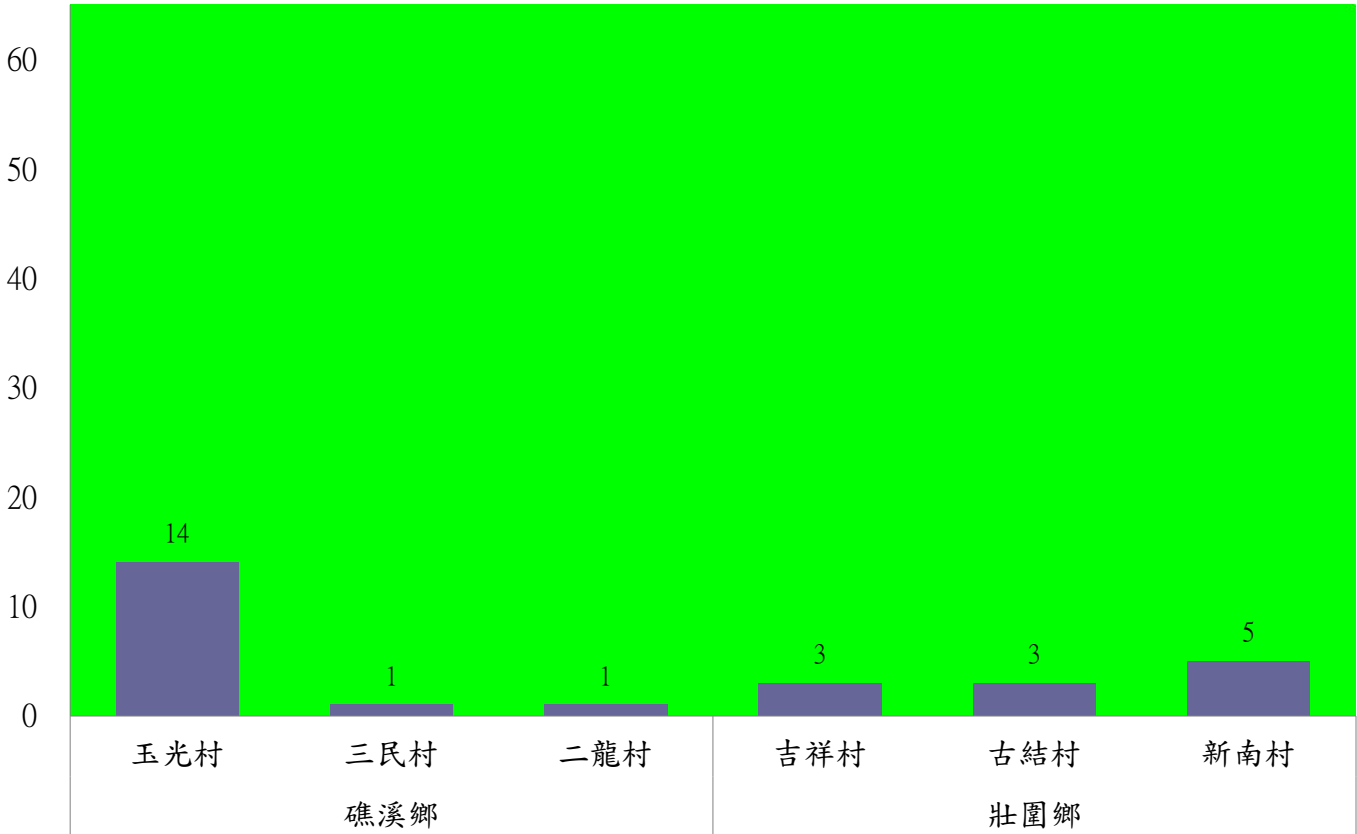

宜蘭縣 動植物防疫所

Animal and Plant Disease Control Center Yilan County

110年11月中旬瓜實蠅本所監測平均隻數

瓜實蠅	礁溪鄉			壯圍鄉		
	玉光村	三民村	二龍村	吉祥村	古結村	新南村
11月中旬	14	1	1	3	3	5