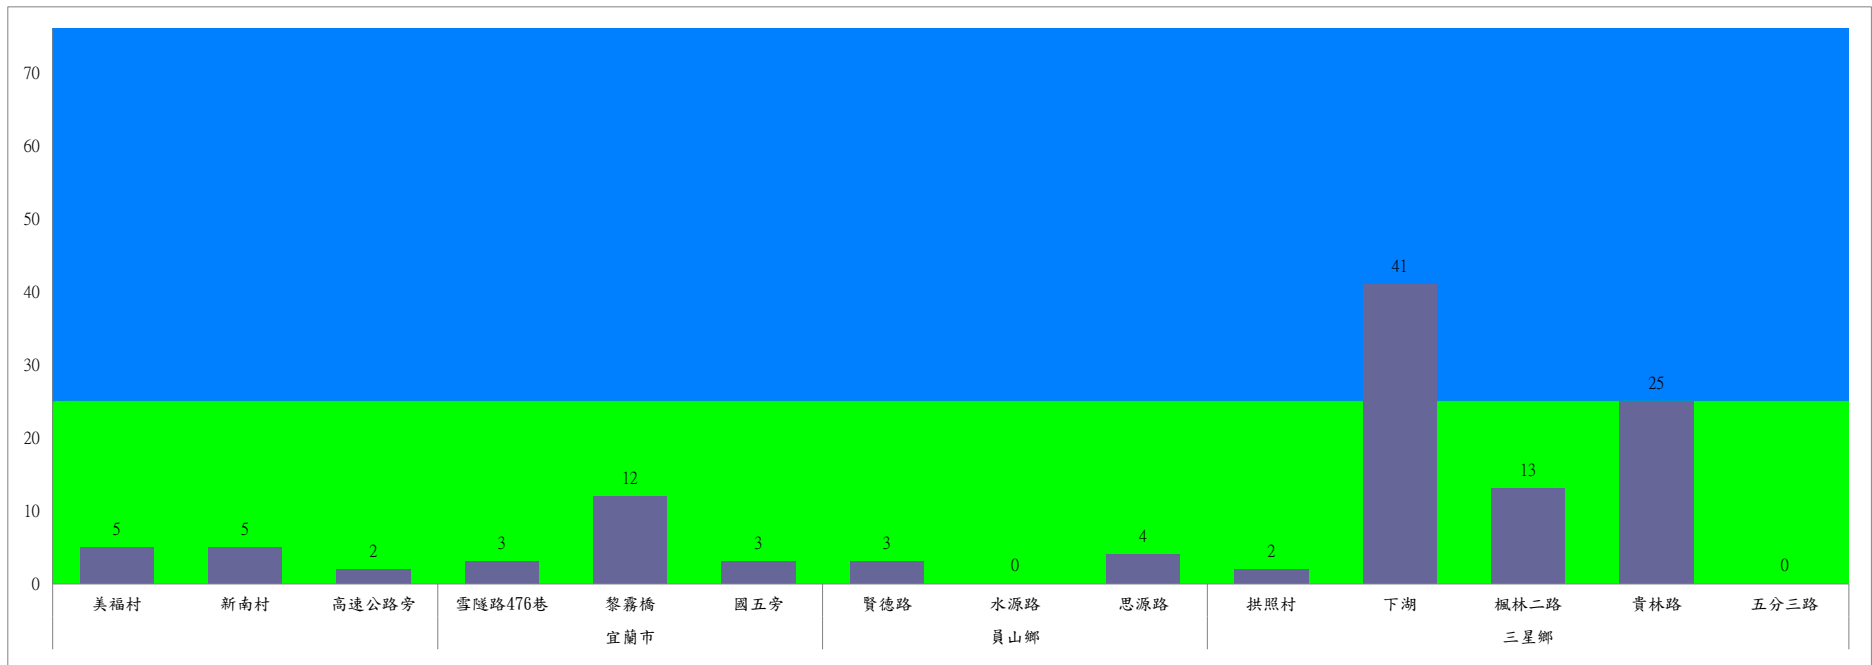

## 110年11月中旬斜紋夜蛾本所監測平均隻數

斜紋夜蛾	壯圍鄉			宜蘭市			員山鄉			三星鄉				礁溪鄉		
	美福村	新南村	高速公路旁	雪隧路476巷	黎霧橋	國五旁	賢德路	水源路	思源路	拱照村	下湖	楓林二路	貴林路	五分三路	玉石路	奇立丹路
11月中旬	183	122	96	175	192	166	139	90	248	237	157	570	384	99	13	72

成蟲數燈號表示：

- 綠燈→小於25隻；防治良好
- 藍燈→26-76隻；預警
- 黃燈→77-256隻；警戒
- 紅燈→257隻以上；啟動防治

110年11月中旬斜紋夜蛾農會監測平均隻數

斜紋夜蛾	壯圍鄉農會				員山鄉農會		三星地區農會						
	吉祥路二段	古結路	新南路	新南溪床	雙連埤	蔬產班	大義	人和	集慶	貴林	天福	萬德	尚武
11月中旬	21	18	22	22	8	75	2	4	0	1	1	2	2

成蟲數燈號表示：

- 綠燈→小於25隻；防治良好
- 藍燈→26-76隻；預警
- 黃燈→77-256隻；警戒
- 紅燈→257隻以上；啟動防治

110年11月中旬甜菜夜蛾本所監測平均隻數

甜菜夜蛾	壯圍鄉			宜蘭市			員山鄉			三星鄉				
	美福村	新南村	高速公路旁	雪隧路476巷	黎霧橋	國五旁	賢德路	水源路	思源路	拱照村	下湖	楓林二路	貴林路	五分三路
11月中旬	5	5	2	3	12	3	3	0	4	2	41	13	25	0

成蟲數燈號表示：

- 綠燈→小於25隻；防治良好
- 藍燈→26-76隻；預警
- 黃燈→77-256隻；警戒
- 紅燈→257隻以上；啟動防治