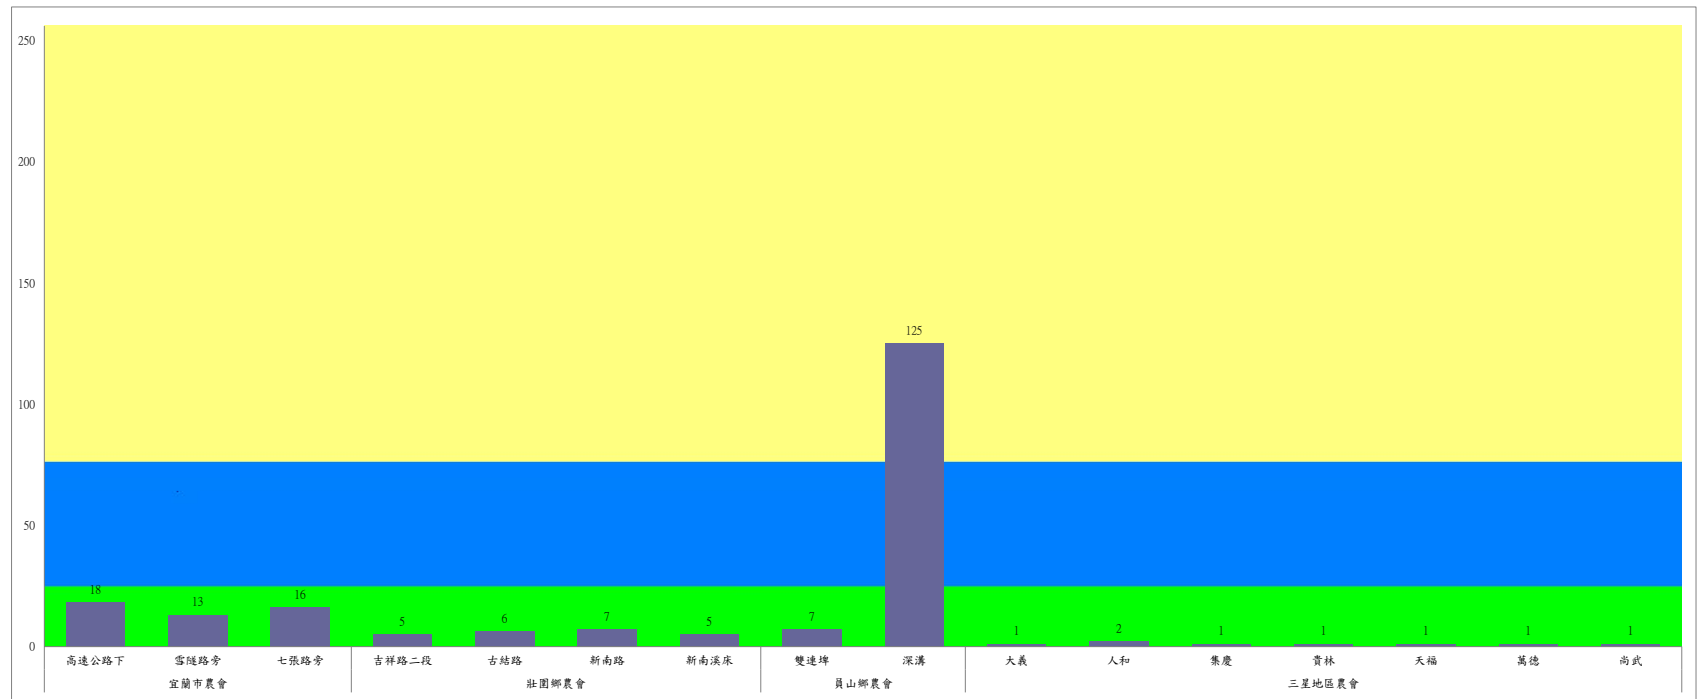

成蟲數燈號表示：

- 綠燈→小於25隻；防治良好
- 藍燈→26-76隻；預警
- 黃燈→77-256隻；警戒
- 紅燈→257隻以上；啟動防治

110年11月中旬甜菜夜蛾本所監測平均隻數

甜菜夜蛾	壯圍鄉			宜蘭市			員山鄉			三星鄉				
	美福村	新南村	高速公路旁	雪隧路476巷	黎霧橋	國五旁	賢德路	水源路	思源路	拱照村	下湖	楓林二路	貴林路	五分三路
11月中旬	5	5	2	3	12	3	3	0	4	2	41	13	25	0

成蟲數燈號表示：

- 綠燈→小於25隻；防治良好
- 藍燈→26-76隻；預警
- 黃燈→77-256隻；警戒
- 紅燈→257隻以上；啟動防治

# 宜蘭縣 動植物防疫所

Animal and Plant Disease Control Center Yilan County

110年11月中旬甜菜夜蛾農會監測平均隻數

甜菜夜蛾	宜蘭市農會			壯圍鄉農會				員山鄉農會		三星地區農會						
	高速公路下	雪隧路旁	七張路旁	吉祥路二段	古結路	新南路	新南溪床	雙連埤	深溝	大義	人和	集慶	貴林	天福	萬德	尚武
11月中旬	18	13	16	5	6	7	5	7	125	1	2	1	1	1	1	1