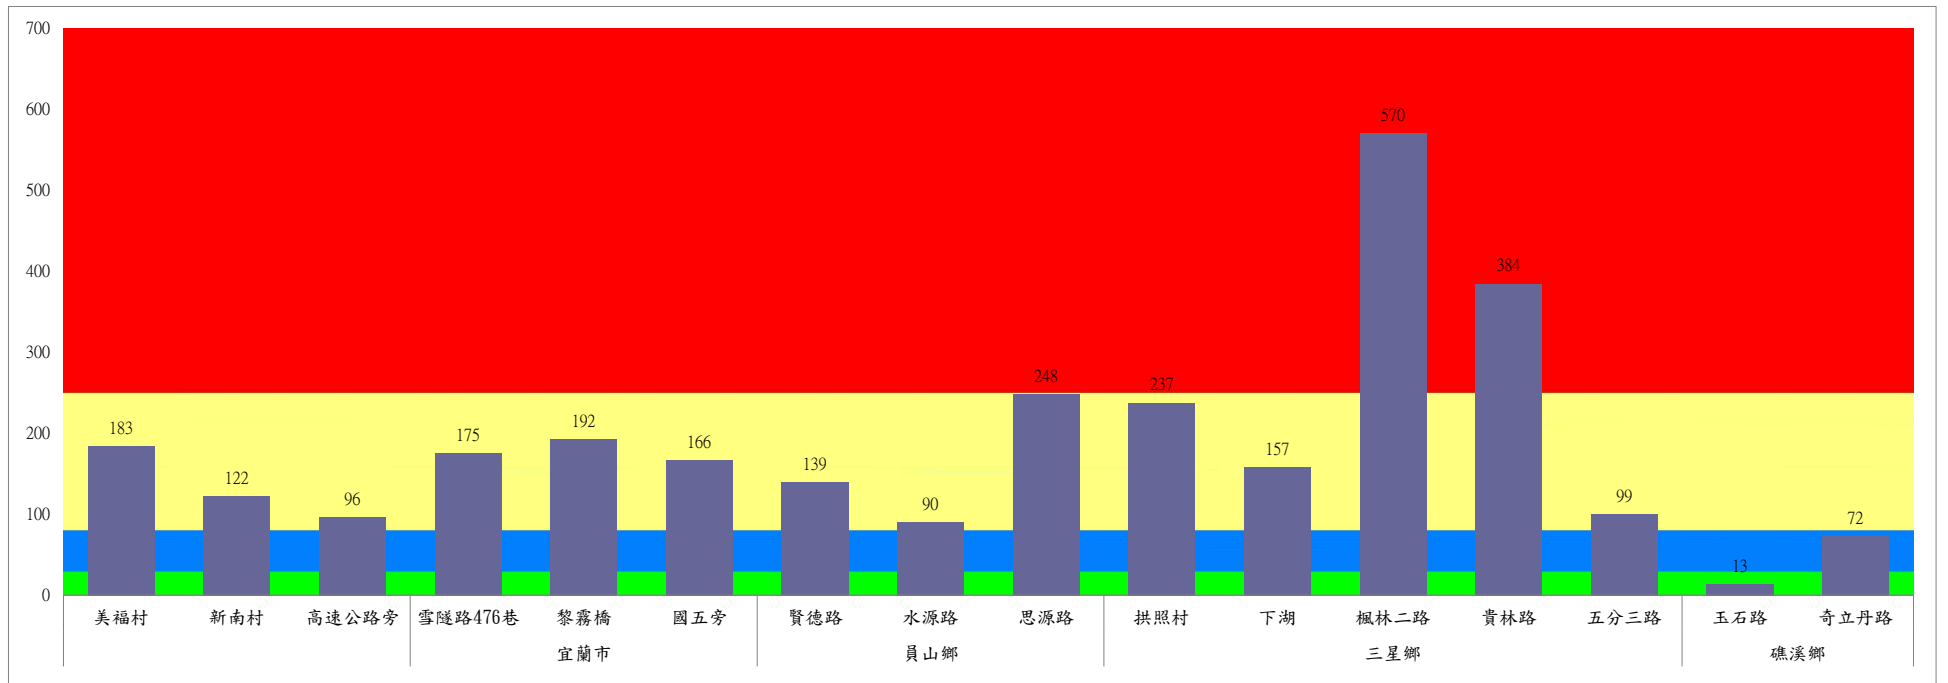

宜蘭縣 動植物防疫所

Animal and Plant Disease Control Center Yilan County

斜紋夜蛾	壯圍鄉			宜蘭市			員山鄉			三星鄉				礁溪鄉		
	美福村	新南村	高速公路旁	雪隧路476巷	黎霧橋	國五旁	賢德路	水源路	思源路	拱照村	下湖	楓林二路	貴林路	五分三路	玉石路	奇立丹路
11月中旬	183	122	96	175	192	166	139	90	248	237	157	570	384	99	13	72

成蟲數燈號表示：

- 綠燈→小於25隻；防治良好
- 藍燈→26-76隻；預警
- 黃燈→77-256隻；警戒
- 紅燈→257隻以上；啟動防治