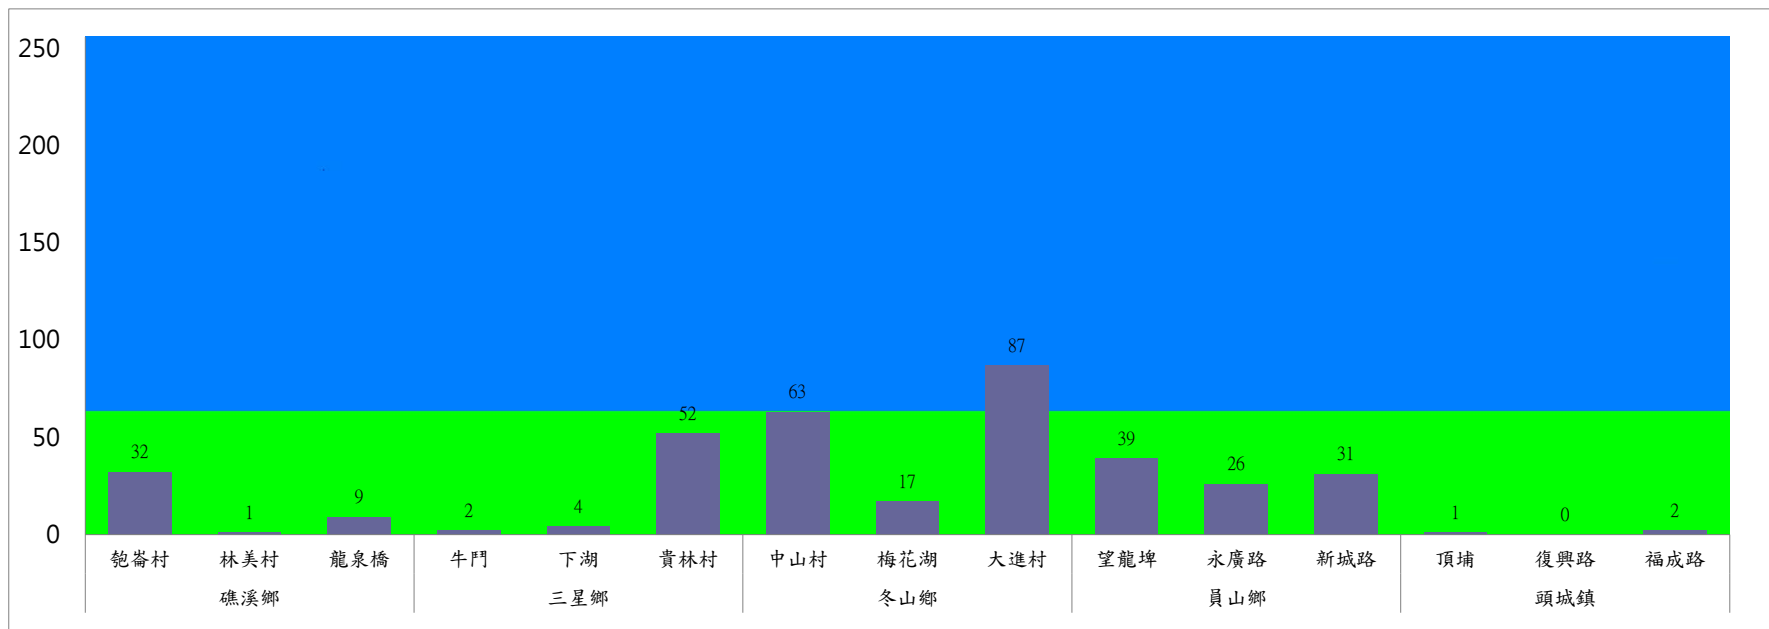

# 宜蘭縣 動植物防疫所

Animal and Plant Disease Control Center Yilan County

### 110年11月中旬果實蠅本所監測平均隻數

果實蠅	礁溪鄉			三星鄉			冬山鄉			員山鄉			頭城鎮		
	乾崙村	林美村	龍泉橋	牛鬥	下湖	貴林村	中山村	梅花湖	大進村	望龍埤	永廣路	新城路	頂埔	復興路	福成路
11月中旬	32	1	9	2	4	52	63	17	87	39	26	31	1	0	2

成蟲數燈號表示：

- 綠燈→小於65隻；防治良好
- 藍燈→65-256隻；預警
- 黃燈→257-1024隻；警戒
- 紅燈→1025隻以上；啟動防治

# 宜蘭縣 動植物防疫所

Animal and Plant Disease Control Center Yilan County

110年11月中旬果實蠅農會監測平均隻數

果實蠅	羅東鎮農會		冬山鄉農會					員山鄉農會			礁溪鄉農會			頭城鎮農會	三星地區農會				
	純精路1段	羅莊街	大進村 大進11路	得安村	太和村	中山村 銀山果園	進利路 淋漓坑	枕山	同樂	大湖	砲崙A	砲崙B	砲崙C	拔雅里	三星路四 段	三星路 二段	三星路六 段	三星路五 段	下湖
11月中旬	5	17	5	6	3	2	6	114	228	6	8	5	3	22	23	30	12	12	7