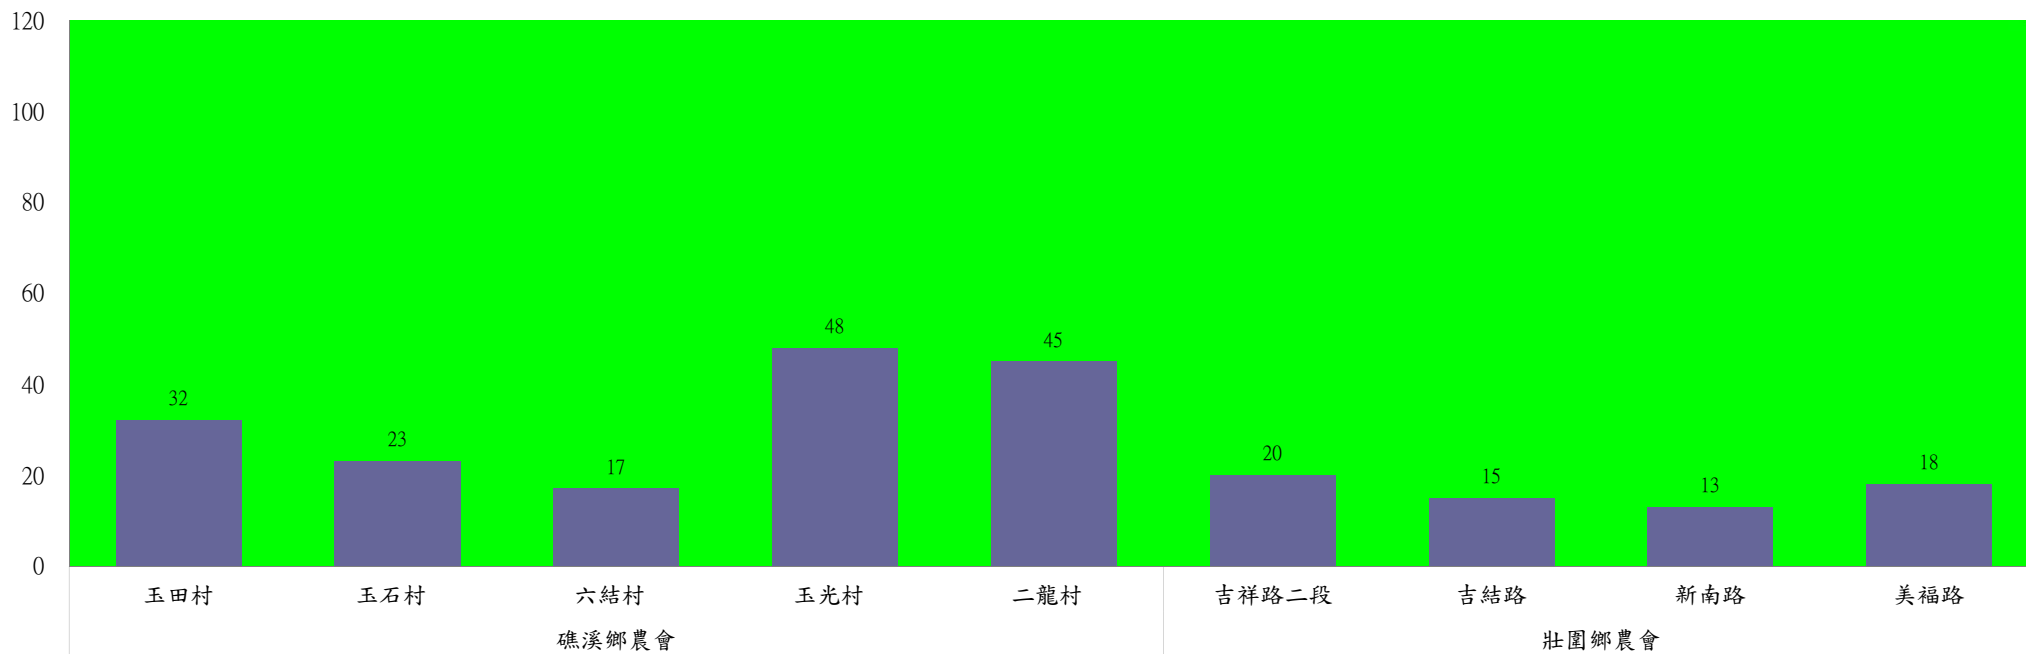

成蟲數燈號表示：
 綠燈→小於65隻：防治良好
 藍燈→65-256隻：預警
 黃燈→257-1024隻：警戒
 紅燈→1025隻以上：啟動防治

宜蘭縣 動植物防疫所

Animal and Plant Disease Control Center Yilan County

110年8月上旬瓜實蠅本所監測平均隻數

瓜實蠅	礁溪鄉			壯圍鄉		
	玉光村	三民村	二龍村	吉祥村	古結村	新南村
8月上旬	374	5	11	195	152	20

成蟲數燈號表示：

- 綠燈→小於65隻；防治良好
- 藍燈→65-256隻；預警
- 黃燈→257-1024隻；警戒
- 紅燈→1025隻以上；啟動防治

宜蘭縣 動植物防疫所

Animal and Plant Disease Control Center Yilan County

110年8月上旬瓜實蠅農會監測平均隻數

瓜實蠅	蘇澳地區農會			礁溪鄉農會					壯圍鄉農會			
	朝陽里海岸路	農會後方	南澳南路	玉田村	玉石村	六結村	玉光村	二龍村	吉祥路二段	吉結路	新南路	美福路
8月上旬	45	33	29	32	23	17	48	45	20	15	13	18

成蟲數燈號表示：

- 綠燈→小於65隻；防治良好
- 藍燈→65-256隻；預警
- 黃燈→257-1024隻；警戒
- 紅燈→1025隻以上；啟動防治

宜蘭縣 動植物防疫所

Animal and Plant Disease Control Center Yilan County

110年8月上旬斜紋夜蛾本所監測平均隻數

斜紋夜蛾	壯圍鄉			宜蘭市			員山鄉			三星鄉					礁溪鄉	
	美福村	新南村	高速公路旁	雪隧路476巷	黎霧橋	國五旁	賢德路	水源路	思源路	拱照村	下湖	楓林二路	貴林路	五分三路	玉石路	奇立丹路
8月上旬	56	46	80	47	51	78	39	44	55	18	30	6	11	0	43	26