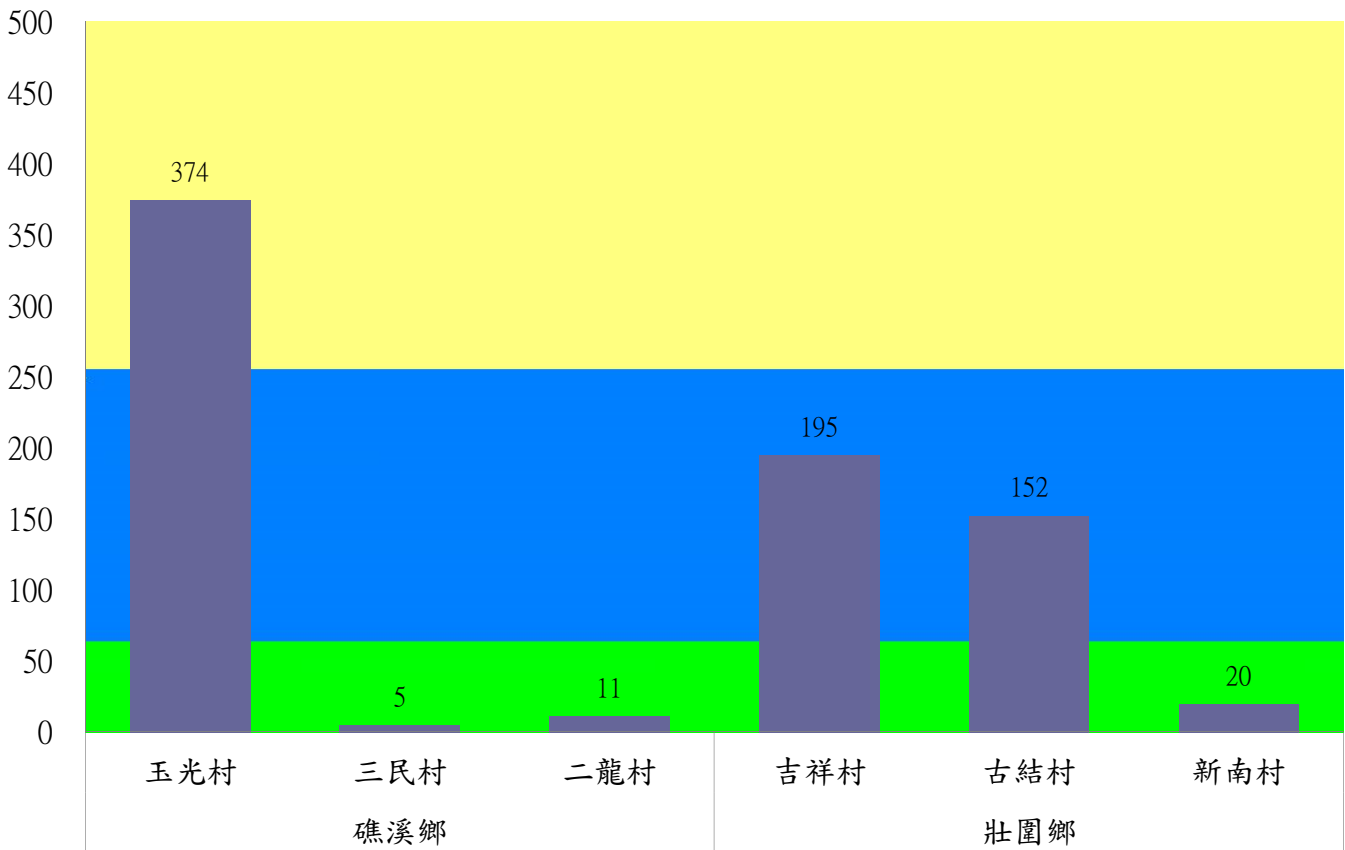

成蟲數燈號表示：

- 綠燈→小於65隻；防治良好
- 藍燈→65-256隻；預警
- 黃燈→257-1024隻；警戒
- 紅燈→1025隻以上；啟動防治

宜蘭縣 動植物防疫所

Animal and Plant Disease Control Center Yilan County

110年8月上旬果實蠅農會監測平均隻數

果實蠅	羅東鎮農會		冬山鄉農會					員山鄉農會			礁溪鄉農會			頭城鎮農會	三星地區農會				
	純精路1段	羅莊街	大進村 大進11路	得安村	太和村	中山村 銀山果園	進利路 淋漓坑	枕山	同樂	大湖	匏崙A	匏崙B	匏崙C	二城里	三星路四 段	三星路 二段	三星路 六段	三星路 五段	下湖
8月上旬	8	11	24	21	15	16	18	14	9	2	20	36	12	295	31	17	58	17	7

成蟲數燈號表示：
 綠燈→小於65隻：防治良好
 藍燈→65-256隻：預警
 黃燈→257-1024隻：警戒
 紅燈→1025隻以上：啟動防治

宜蘭縣 動植物防疫所

Animal and Plant Disease Control Center Yilan County

110年8月上旬瓜實蠅本所監測平均隻數

瓜實蠅	礁溪鄉			壯圍鄉		
	玉光村	三民村	二龍村	吉祥村	古結村	新南村
8月上旬	374	5	11	195	152	20

成蟲數燈號表示：

- 綠燈→小於65隻；防治良好
- 藍燈→65-256隻；預警
- 黃燈→257-1024隻；警戒
- 紅燈→1025隻以上；啟動防治

宜蘭縣 動植物防疫所

Animal and Plant Disease Control Center Yilan County

110年8月上旬瓜實蠅農會監測平均隻數

瓜實蠅	蘇澳地區農會			礁溪鄉農會					壯圍鄉農會			
	朝陽里海岸路	農會後方	南澳南路	玉田村	玉石村	六結村	玉光村	二龍村	吉祥路二段	吉結路	新南路	美福路
8月上旬	45	33	29	32	23	17	48	45	20	15	13	18

成蟲數燈號表示：

- 綠燈→小於65隻；防治良好
- 藍燈→65-256隻；預警
- 黃燈→257-1024隻；警戒
- 紅燈→1025隻以上；啟動防治

宜蘭縣 動植物防疫所

Animal and Plant Disease Control Center Yilan County

110年8月上旬斜紋夜蛾本所監測平均隻數

斜紋夜蛾	壯圍鄉			宜蘭市			員山鄉			三星鄉					礁溪鄉	
	美福村	新南村	高速公路旁	雪隧路476巷	黎霧橋	國五旁	賢德路	水源路	思源路	拱照村	下湖	楓林二路	貴林路	五分三路	玉石路	奇立丹路
8月上旬	56	46	80	47	51	78	39	44	55	18	30	6	11	0	43	26