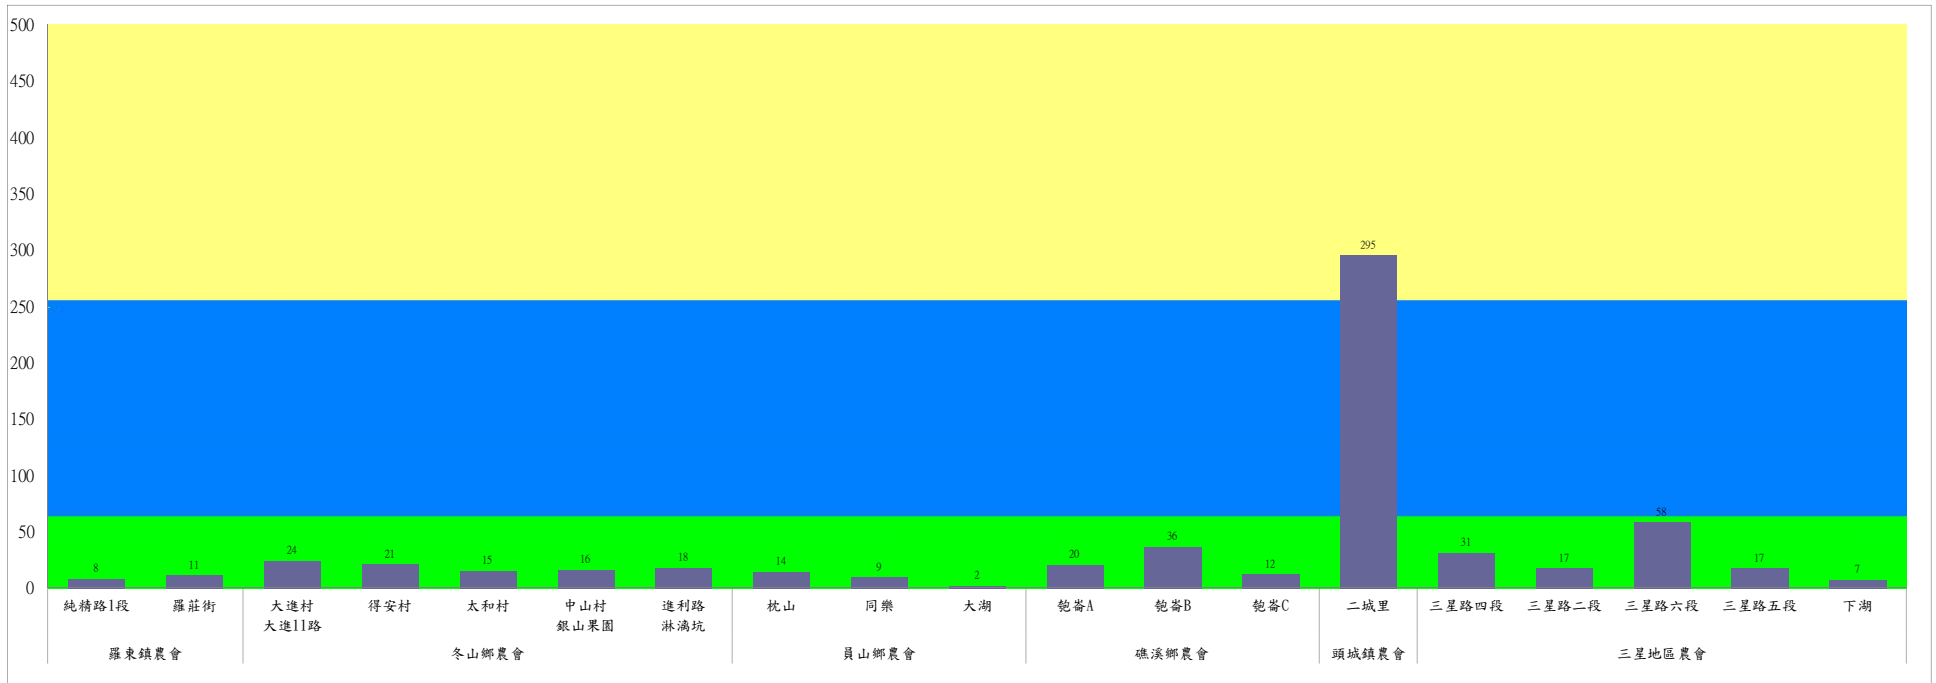

成蟲數燈號表示：

- 綠燈→小於65隻；防治良好
- 藍燈→65-256隻；預警
- 黃燈→257-1024隻；警戒
- 紅燈→1025隻以上；啟動防治

宜蘭縣 動植物防疫所

Animal and Plant Disease Control Center Yilan County

110年8月上旬果實蠅農會監測平均隻數

果實蠅	羅東鎮農會		冬山鄉農會					員山鄉農會			礁溪鄉農會			頭城鎮農會	三星地區農會				
	純精路1段	羅莊街	大進村 大進11路	得安村	太和村	中山村 銀山果園	進利路 淋漓坑	枕山	同樂	大湖	匏崙A	匏崙B	匏崙C	二城里	三星路四 段	三星路 二段	三星路 六段	三星路 五段	下湖
8月上旬	8	11	24	21	15	16	18	14	9	2	20	36	12	295	31	17	58	17	7

成蟲數燈號表示：
 綠燈→小於65隻：防治良好
 藍燈→65-256隻：預警
 黃燈→257-1024隻：警戒
 紅燈→1025隻以上：啟動防治

宜蘭縣 動植物防疫所

Animal and Plant Disease Control Center Yilan County

110年8月上旬瓜實蠅本所監測平均隻數

瓜實蠅	礁溪鄉			壯圍鄉		
	玉光村	三民村	二龍村	吉祥村	古結村	新南村
8月上旬	374	5	11	195	152	20