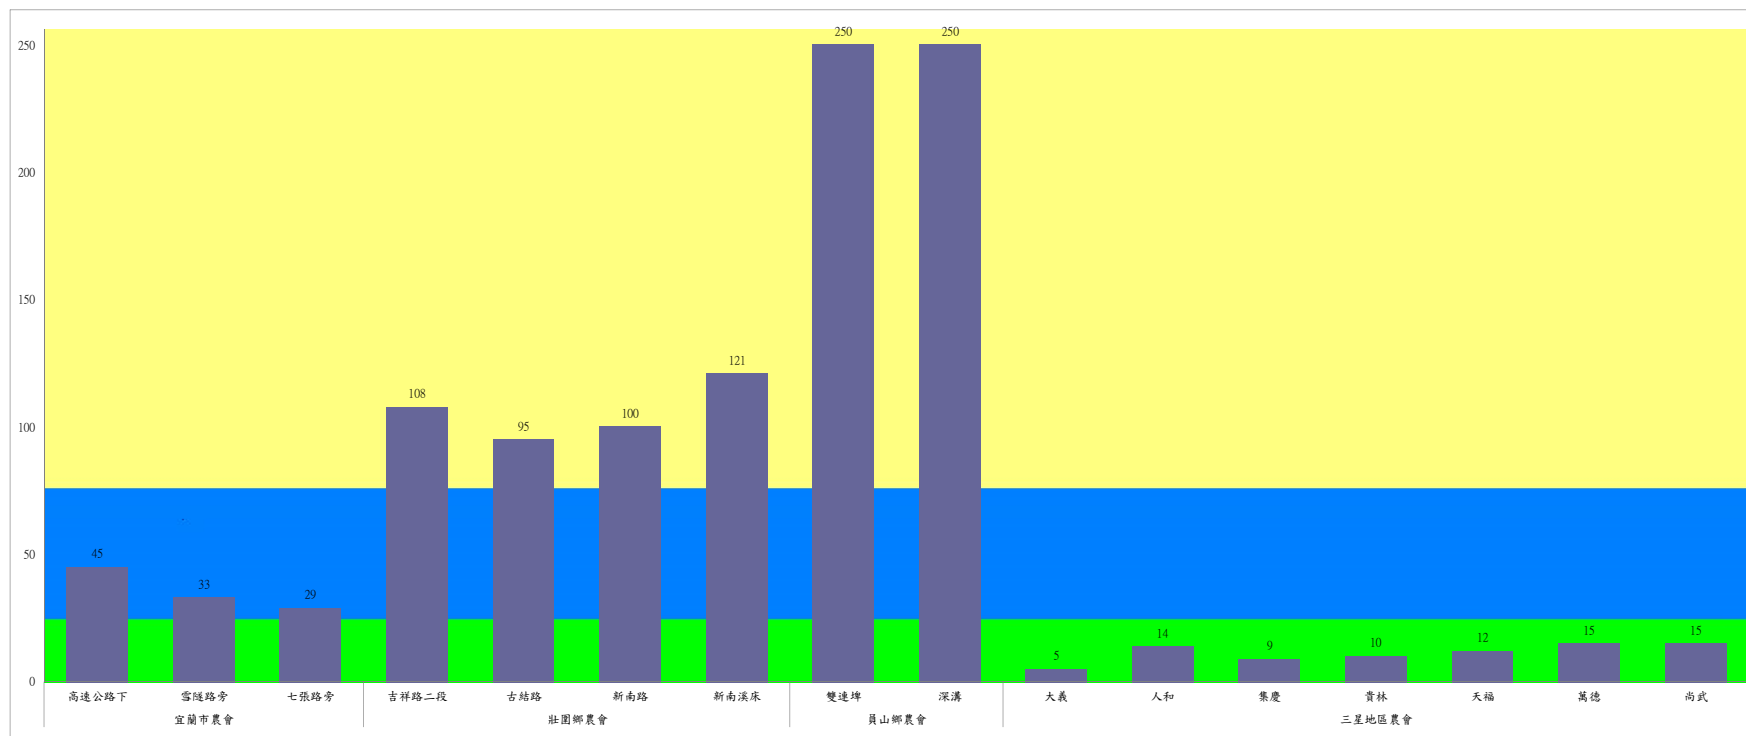

成蟲數燈號表示：

- 綠燈→小於25隻；防治良好
- 藍燈→26-76隻；預警
- 黃燈→77-256隻；警戒
- 紅燈→257隻以上；啟動防治

110年8月上旬甜菜夜蛾本所監測平均隻數

甜菜夜蛾	壯圍鄉			宜蘭市			員山鄉			三星鄉				
	美福村	新南村	高速公路旁	雪隧路476巷	黎霧橋	國五旁	賢德路	水源路	思源路	拱照村	下湖	楓林二路	貴林路	五分三路
8月上旬	17	3	7	47	1	17	1	198	81	21	22	1	34	29

成蟲數燈號表示：

- 綠燈→小於25隻；防治良好
- 藍燈→26-76隻；預警
- 黃燈→77-256隻；警戒
- 紅燈→257隻以上；啟動防治

宜蘭縣動植物防疫所

Animal and Plant Disease Control Center Yilan County

110年8月上旬甜菜夜蛾農會監測平均隻數

甜菜夜蛾	宜蘭市農會			壯圍鄉農會				員山鄉農會		三星地區農會						
	高速公路下	雪隧路旁	七張路旁	吉祥路二段	古結路	新南路	新南溪床	雙連埤	深溝	大義	人和	集慶	貴林	天福	萬德	尚武
8月上旬	45	33	29	108	95	100	121	250	250	5	14	9	10	12	15	15

成蟲數指標表示：

- 綠燈→小於25隻；防治良好
- 藍燈→25-76隻；預警
- 黃燈→77-256隻；警戒
- 紅燈→257隻以上；啟動防治

礁溪、頭城二化螟監測資料

110年	奇立丹路	玉石路	二城
110年5月中旬	12	41	13
110年5月下旬	6	10	3
110年6月上旬	1	1	0
110年6月中旬	1	17	1
110年6月下旬	0	16	2
110年7月上旬	0	9	0
110年7月中旬	7	1	2
110年7月下旬	1	1	0
110年8月上旬	1	2	0