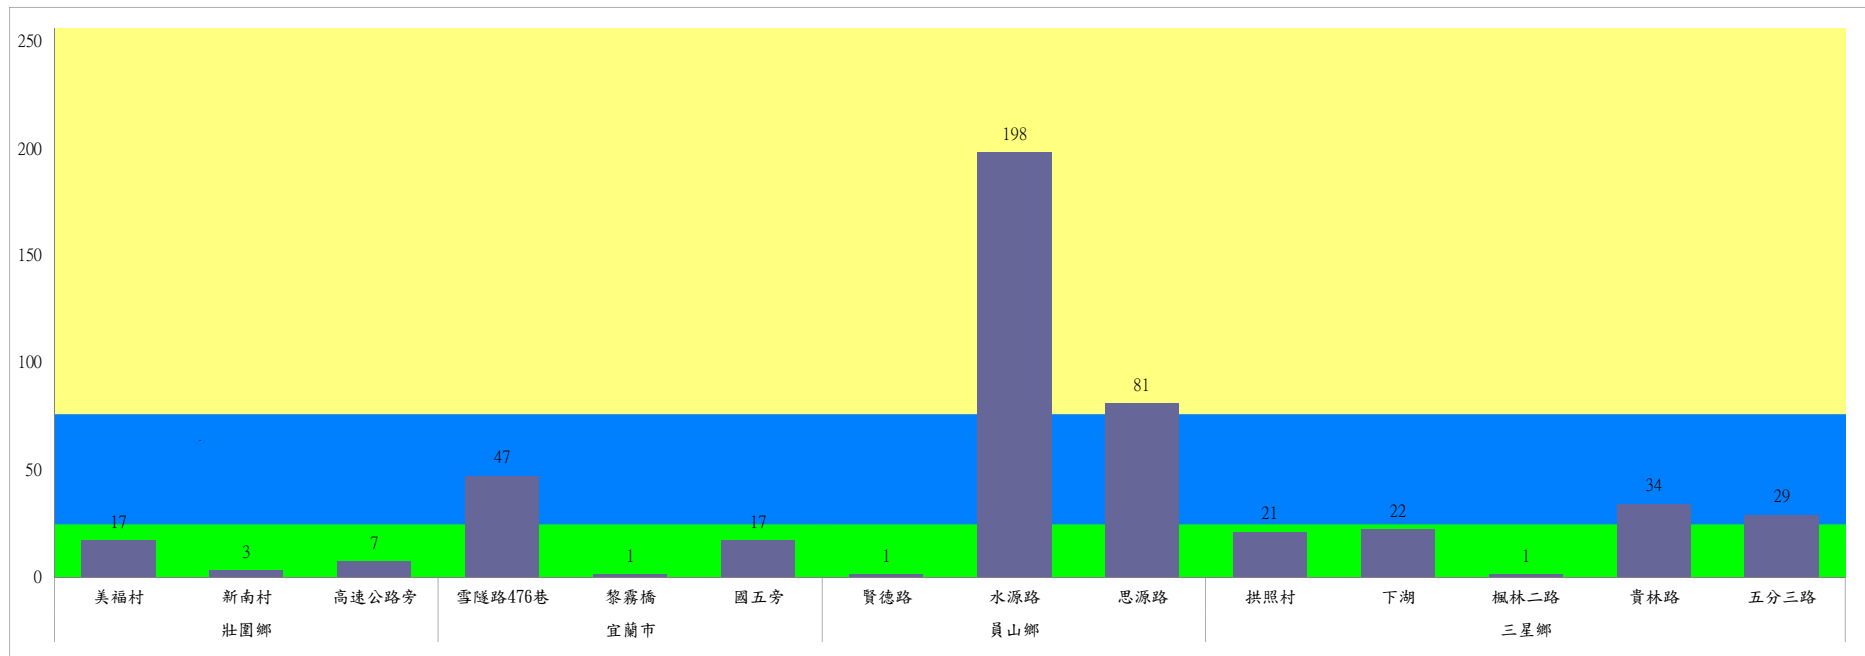

成蟲數燈號表示：

- 綠燈→小於65隻；防治良好
- 藍燈→65-256隻；預警
- 黃燈→257-1024隻；警戒
- 紅燈→1025隻以上；啟動防治

宜蘭縣 動植物防疫所

Animal and Plant Disease Control Center Yilan County

110年8月上旬斜紋夜蛾本所監測平均隻數

斜紋夜蛾	壯圍鄉			宜蘭市			員山鄉			三星鄉					礁溪鄉	
	美福村	新南村	高速公路旁	雪隧路476巷	黎霧橋	國五旁	賢德路	水源路	思源路	拱照村	下湖	楓林二路	貴林路	五分三路	玉石路	奇立丹路
8月上旬	56	46	80	47	51	78	39	44	55	18	30	6	11	0	43	26

成蟲數燈號表示：

- 綠燈→小於25隻；防治良好
- 藍燈→26-76隻；預警
- 黃燈→77-256隻；警戒
- 紅燈→257隻以上；啟動防治

110年8月上旬斜紋夜蛾農會監測平均隻數

斜紋夜蛾	壯圍鄉農會				員山鄉農會		三星地區農會						
	吉祥路二段	古結路	新南路	新南溪床	雙連埤	蔬產班	大義	人和	集慶	貴林	天福	萬德	尚武
8月上旬	125	155	140	142	145	118	9	11	9	7	13	19	12

成蟲數燈號表示：

- 綠燈→小於25隻；防治良好
- 藍燈→26-76隻；預警
- 黃燈→77-256隻；警戒
- 紅燈→257隻以上；啟動防治

110年8月上旬甜菜夜蛾本所監測平均隻數

甜菜夜蛾	壯圍鄉			宜蘭市			員山鄉			三星鄉				
	美福村	新南村	高速公路旁	雪隧路476巷	黎霧橋	國五旁	賢德路	水源路	思源路	拱照村	下湖	楓林二路	貴林路	五分三路
8月上旬	17	3	7	47	1	17	1	198	81	21	22	1	34	29

成蟲數燈號表示：

- 綠燈→小於25隻；防治良好
- 藍燈→26-76隻；預警
- 黃燈→77-256隻；警戒
- 紅燈→257隻以上；啟動防治

宜蘭縣動植物防疫所

Animal and Plant Disease Control Center Yilan County

110年8月上旬甜菜夜蛾農會監測平均隻數

甜菜夜蛾	宜蘭市農會			壯圍鄉農會				員山鄉農會		三星地區農會						
	高速公路下	雪隧路旁	七張路旁	吉祥路二段	古結路	新南路	新南溪床	雙連埤	深溝	大義	人和	集慶	貴林	天福	萬德	尚武
8月上旬	45	33	29	108	95	100	121	250	250	5	14	9	10	12	15	15