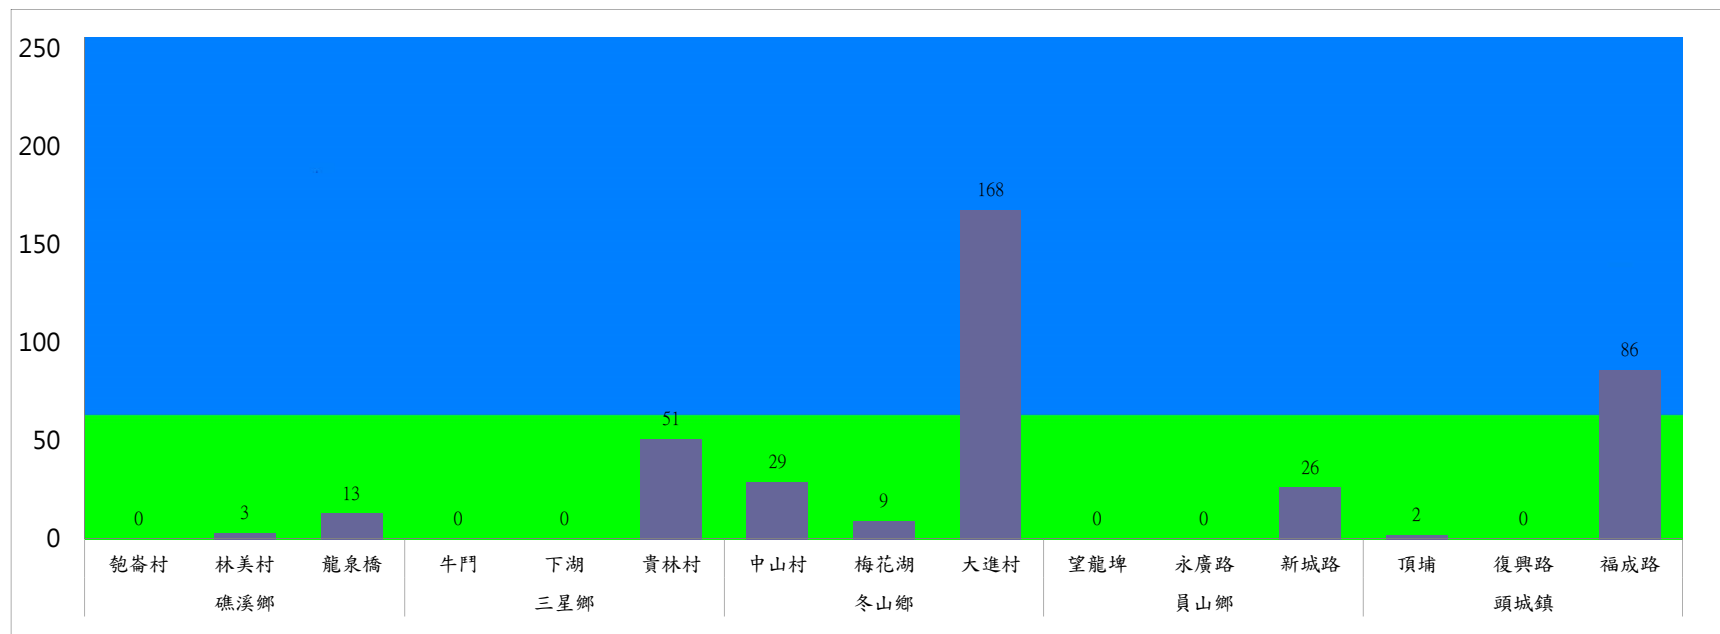

宜蘭縣 動植物防疫所

Animal and Plant Disease Control Center Yilan County

110年8月上旬果實蠅本所監測平均隻數

果實蠅	礁溪鄉			三星鄉			冬山鄉			員山鄉			頭城鎮		
	匏崙村	林美村	龍泉橋	牛門	下湖	貴林村	中山村	梅花湖	大進村	望龍埤	永廣路	新城路	頂埔	復興路	福成路
8月上旬	0	3	13	0	0	51	29	9	168	0	0	26	2	0	86

成蟲數燈號表示：

- 綠燈→小於65隻；防治良好
- 藍燈→65-256隻；預警
- 黃燈→257-1024隻；警戒
- 紅燈→1025隻以上；啟動防治

宜蘭縣 動植物防疫所

Animal and Plant Disease Control Center Yilan County

110年8月上旬果實蠅農會監測平均隻數

果實蠅	羅東鎮農會		冬山鄉農會					員山鄉農會			礁溪鄉農會			頭城鎮農會	三星地區農會				
	純精路1段	羅莊街	大進村 大進11路	得安村	太和村	中山村 銀山果園	進利路 淋漓坑	枕山	同樂	大湖	匏崙A	匏崙B	匏崙C	二城里	三星路四 段	三星路 二段	三星路 六段	三星路 五段	下湖
8月上旬	8	11	24	21	15	16	18	14	9	2	20	36	12	295	31	17	58	17	7

成蟲數燈號表示：
 綠燈→小於65隻：防治良好
 藍燈→65-256隻：預警
 黃燈→257-1024隻：警戒
 紅燈→1025隻以上：啟動防治

宜蘭縣 動植物防疫所

Animal and Plant Disease Control Center Yilan County

110年8月上旬瓜實蠅本所監測平均隻數

瓜實蠅	礁溪鄉			壯圍鄉		
	玉光村	三民村	二龍村	吉祥村	古結村	新南村
8月上旬	374	5	11	195	152	20