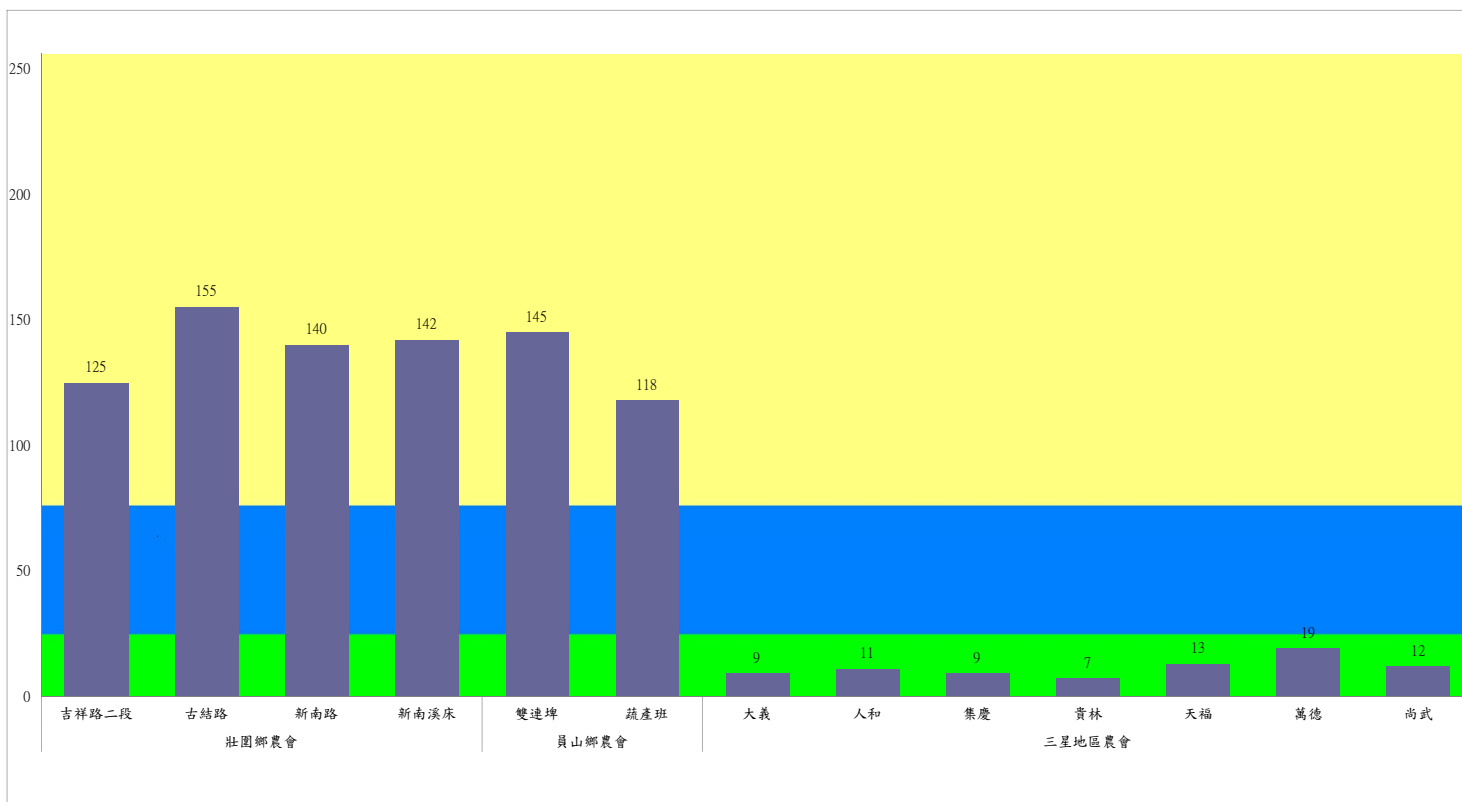

成蟲數燈號表示：

- 綠燈→小於65隻；防治良好
- 藍燈→65-256隻；預警
- 黃燈→257-1024隻；警戒
- 紅燈→1025隻以上；啟動防治

宜蘭縣 動植物防疫所

Animal and Plant Disease Control Center Yilan County

110年8月上旬瓜實蠅農會監測平均隻數

瓜實蠅	蘇澳地區農會			礁溪鄉農會					壯圍鄉農會			
	朝陽里海岸路	農會後方	南澳南路	玉田村	玉石村	六結村	玉光村	二龍村	吉祥路二段	吉結路	新南路	美福路
8月上旬	45	33	29	32	23	17	48	45	20	15	13	18

成蟲數燈號表示：

- 綠燈→小於65隻；防治良好
- 藍燈→65-256隻；預警
- 黃燈→257-1024隻；警戒
- 紅燈→1025隻以上；啟動防治

宜蘭縣 動植物防疫所

Animal and Plant Disease Control Center Yilan County

110年8月上旬斜紋夜蛾本所監測平均隻數

斜紋夜蛾	壯圍鄉			宜蘭市			員山鄉			三星鄉					礁溪鄉	
	美福村	新南村	高速公路旁	雪隧路476巷	黎霧橋	國五旁	賢德路	水源路	思源路	拱照村	下湖	楓林二路	貴林路	五分三路	玉石路	奇立丹路
8月上旬	56	46	80	47	51	78	39	44	55	18	30	6	11	0	43	26

成蟲數燈號表示：

- 綠燈→小於25隻；防治良好
- 藍燈→26-76隻；預警
- 黃燈→77-256隻；警戒
- 紅燈→257隻以上；啟動防治

110年8月上旬斜紋夜蛾農會監測平均隻數

斜紋夜蛾	壯圍鄉農會				員山鄉農會		三星地區農會						
	吉祥路二段	古結路	新南路	新南溪床	雙連埤	蔬產班	大義	人和	集慶	貴林	天福	萬德	尚武
8月上旬	125	155	140	142	145	118	9	11	9	7	13	19	12

成蟲數燈號表示：

- 綠燈→小於25隻；防治良好
- 藍燈→26-76隻；預警
- 黃燈→77-256隻；警戒
- 紅燈→257隻以上；啟動防治

110年8月上旬甜菜夜蛾本所監測平均隻數

甜菜夜蛾	壯圍鄉			宜蘭市			員山鄉			三星鄉				
	美福村	新南村	高速公路旁	雪隧路476巷	黎霧橋	國五旁	賢德路	水源路	思源路	拱照村	下湖	楓林二路	貴林路	五分三路
8月上旬	17	3	7	47	1	17	1	198	81	21	22	1	34	29