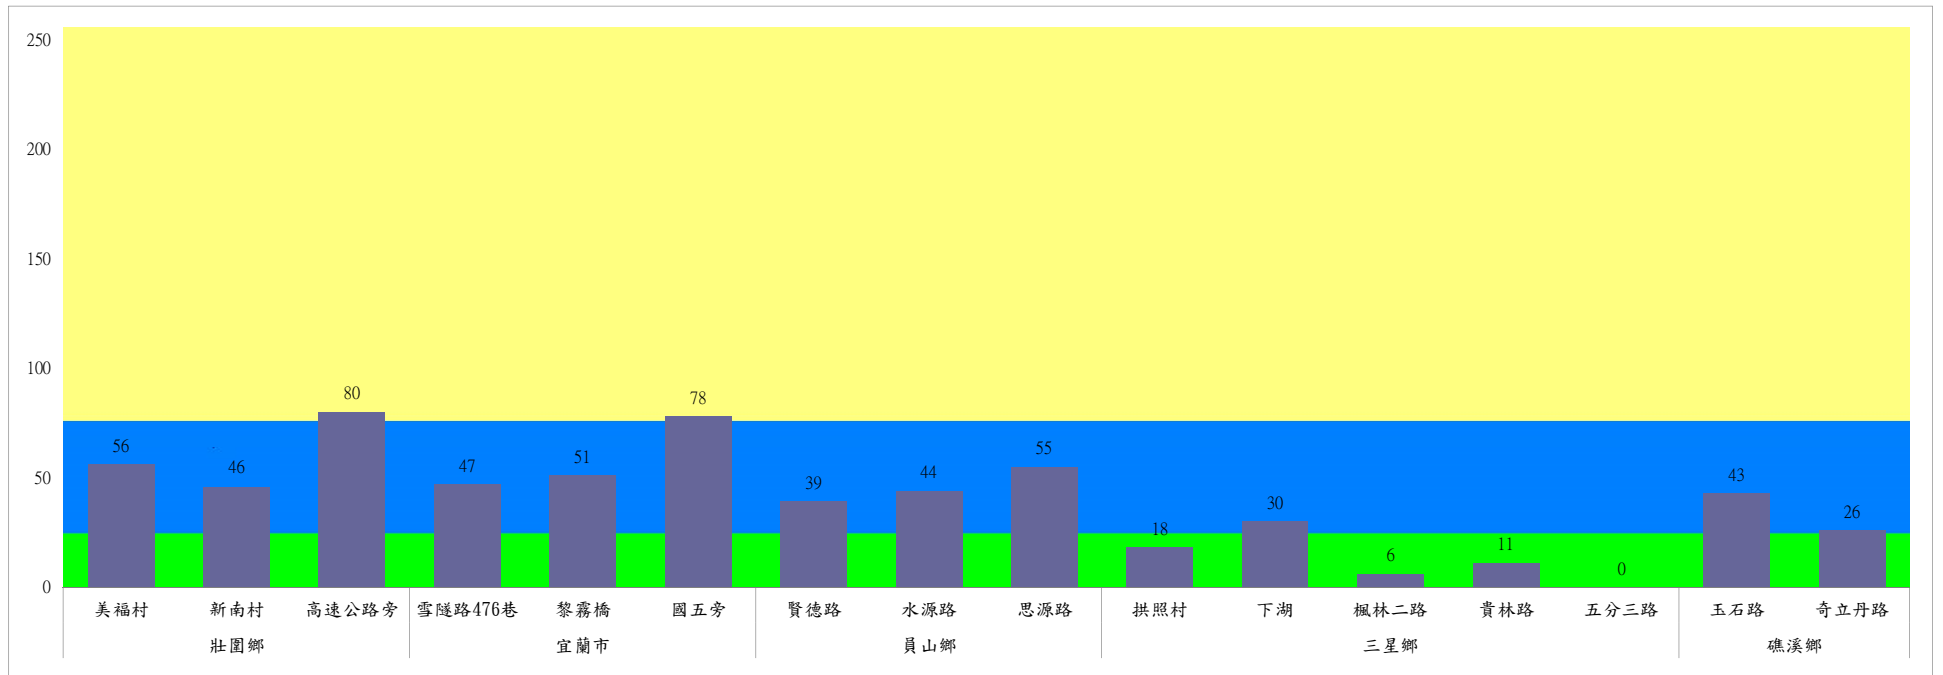

成蟲數燈號表示：

- 綠燈→小於65隻；防治良好
- 藍燈→65-256隻；預警
- 黃燈→257-1024隻；警戒
- 紅燈→1025隻以上；啟動防治

宜蘭縣 動植物防疫所

Animal and Plant Disease Control Center Yilan County

110年8月上旬瓜實蠅農會監測平均隻數

瓜實蠅	蘇澳地區農會			礁溪鄉農會					壯圍鄉農會			
	朝陽里海岸路	農會後方	南澳南路	玉田村	玉石村	六結村	玉光村	二龍村	吉祥路二段	吉結路	新南路	美福路
8月上旬	45	33	29	32	23	17	48	45	20	15	13	18

成蟲數燈號表示：

- 綠燈→小於65隻；防治良好
- 藍燈→65-256隻；預警
- 黃燈→257-1024隻；警戒
- 紅燈→1025隻以上；啟動防治

宜蘭縣 動植物防疫所

Animal and Plant Disease Control Center Yilan County

110年8月上旬斜紋夜蛾本所監測平均隻數

斜紋夜蛾	壯圍鄉			宜蘭市			員山鄉			三星鄉					礁溪鄉	
	美福村	新南村	高速公路旁	雪隧路476巷	黎霧橋	國五旁	賢德路	水源路	思源路	拱照村	下湖	楓林二路	貴林路	五分三路	玉石路	奇立丹路
8月上旬	56	46	80	47	51	78	39	44	55	18	30	6	11	0	43	26

成蟲數燈號表示：

- 綠燈→小於25隻；防治良好
- 藍燈→26-76隻；預警
- 黃燈→77-256隻；警戒
- 紅燈→257隻以上；啟動防治

110年8月上旬斜紋夜蛾農會監測平均隻數

斜紋夜蛾	壯圍鄉農會				員山鄉農會		三星地區農會						
	吉祥路二段	古結路	新南路	新南溪床	雙連埤	蔬產班	大義	人和	集慶	貴林	天福	萬德	尚武
8月上旬	125	155	140	142	145	118	9	11	9	7	13	19	12

成蟲數燈號表示：

- 綠燈→小於25隻；防治良好
- 藍燈→26-76隻；預警
- 黃燈→77-256隻；警戒
- 紅燈→257隻以上；啟動防治

110年8月上旬甜菜夜蛾本所監測平均隻數

甜菜夜蛾	壯圍鄉			宜蘭市			員山鄉			三星鄉				
	美福村	新南村	高速公路旁	雪隧路476巷	黎霧橋	國五旁	賢德路	水源路	思源路	拱照村	下湖	楓林二路	貴林路	五分三路
8月上旬	17	3	7	47	1	17	1	198	81	21	22	1	34	29