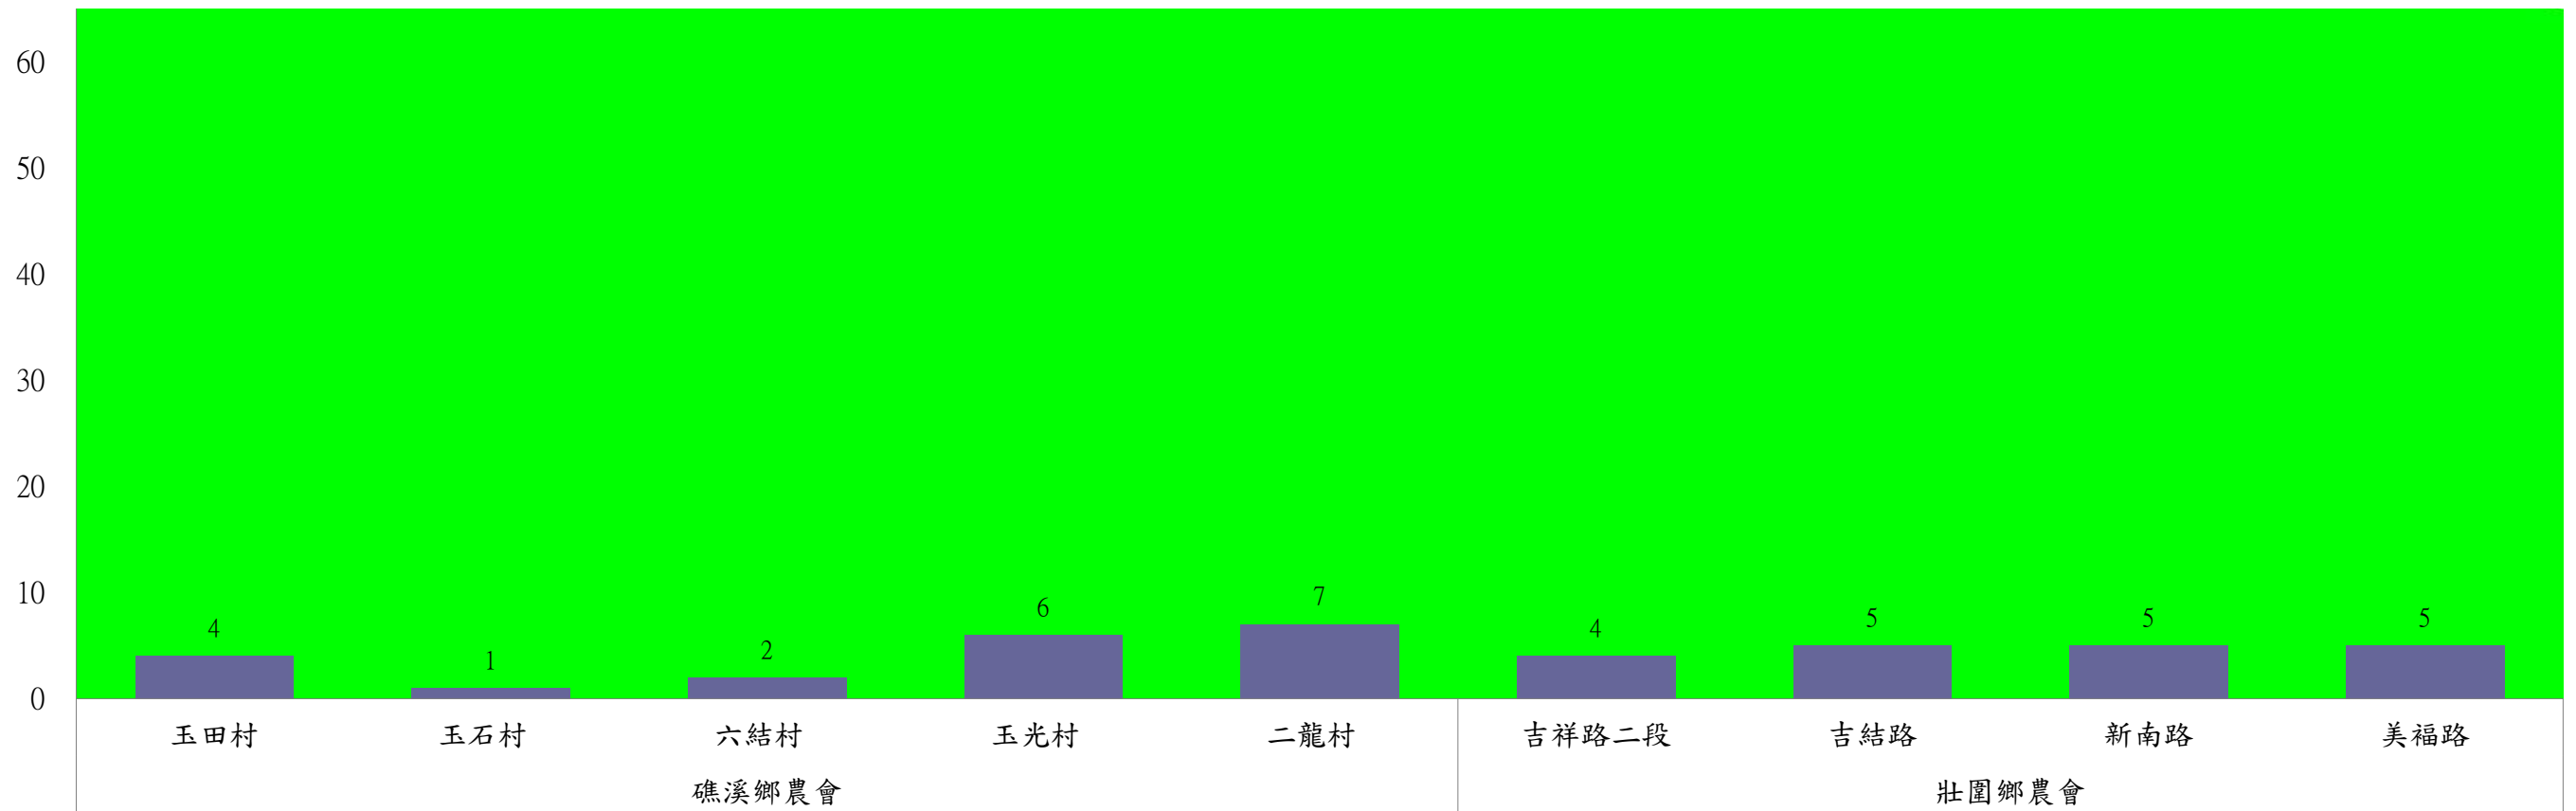

成蟲數燈號表示：

- 綠燈→小於25隻；防治良好
- 藍燈→26-76隻；預警
- 黃燈→77-256隻；警戒
- 紅燈→257隻以上；啟動防治

宜蘭縣 動植物防疫所

Animal and Plant Disease Control Center Yilan County

110年10月下旬甜菜夜蛾農會監測平均隻數

甜菜夜蛾	宜蘭市農會			壯圍鄉農會				員山鄉農會		三星地區農會						
	高速公路下	雪隧路旁	七張路旁	吉祥路二段	古結路	新南路	新南溪床	雙連埤	深溝	大義	人和	集慶	貴林	天福	萬德	尚武
10月下旬	33	19	21	9	10	8	9	250	250	2	1	1	2	2	3	2

成蟲數燈號表示：
 綠燈→小於25隻；防治良好
 藍燈→25-76隻；預警
 黃燈→77-256隻；警戒
 紅燈→257隻以上；啟動防治

宜蘭縣 動植物防疫所

Animal and Plant Disease Control Center Yilan County

110年10月下旬瓜實蠅本所監測平均隻數

瓜實蠅	礁溪鄉			壯圍鄉		
	玉光村	三民村	二龍村	吉祥村	古結村	新南村
10月下旬	9	2	2	1	2	5

成蟲數燈號表示：

- 綠燈→小於65隻；防治良好
- 藍燈→65-256隻；預警
- 黃燈→257-1024隻；警戒
- 紅燈→1025隻以上；啟動防治

110年10月下旬瓜實蠅農會監測平均隻數

瓜實蠅	蘇澳地區農會			礁溪鄉農會					壯圍鄉農會			
	朝陽里海岸路	農會後方	南澳南路	玉田村	玉石村	六結村	玉光村	二龍村	吉祥路二段	吉結路	新南路	美福路
10月下旬	25	12	28	4	1	2	6	7	4	5	5	5