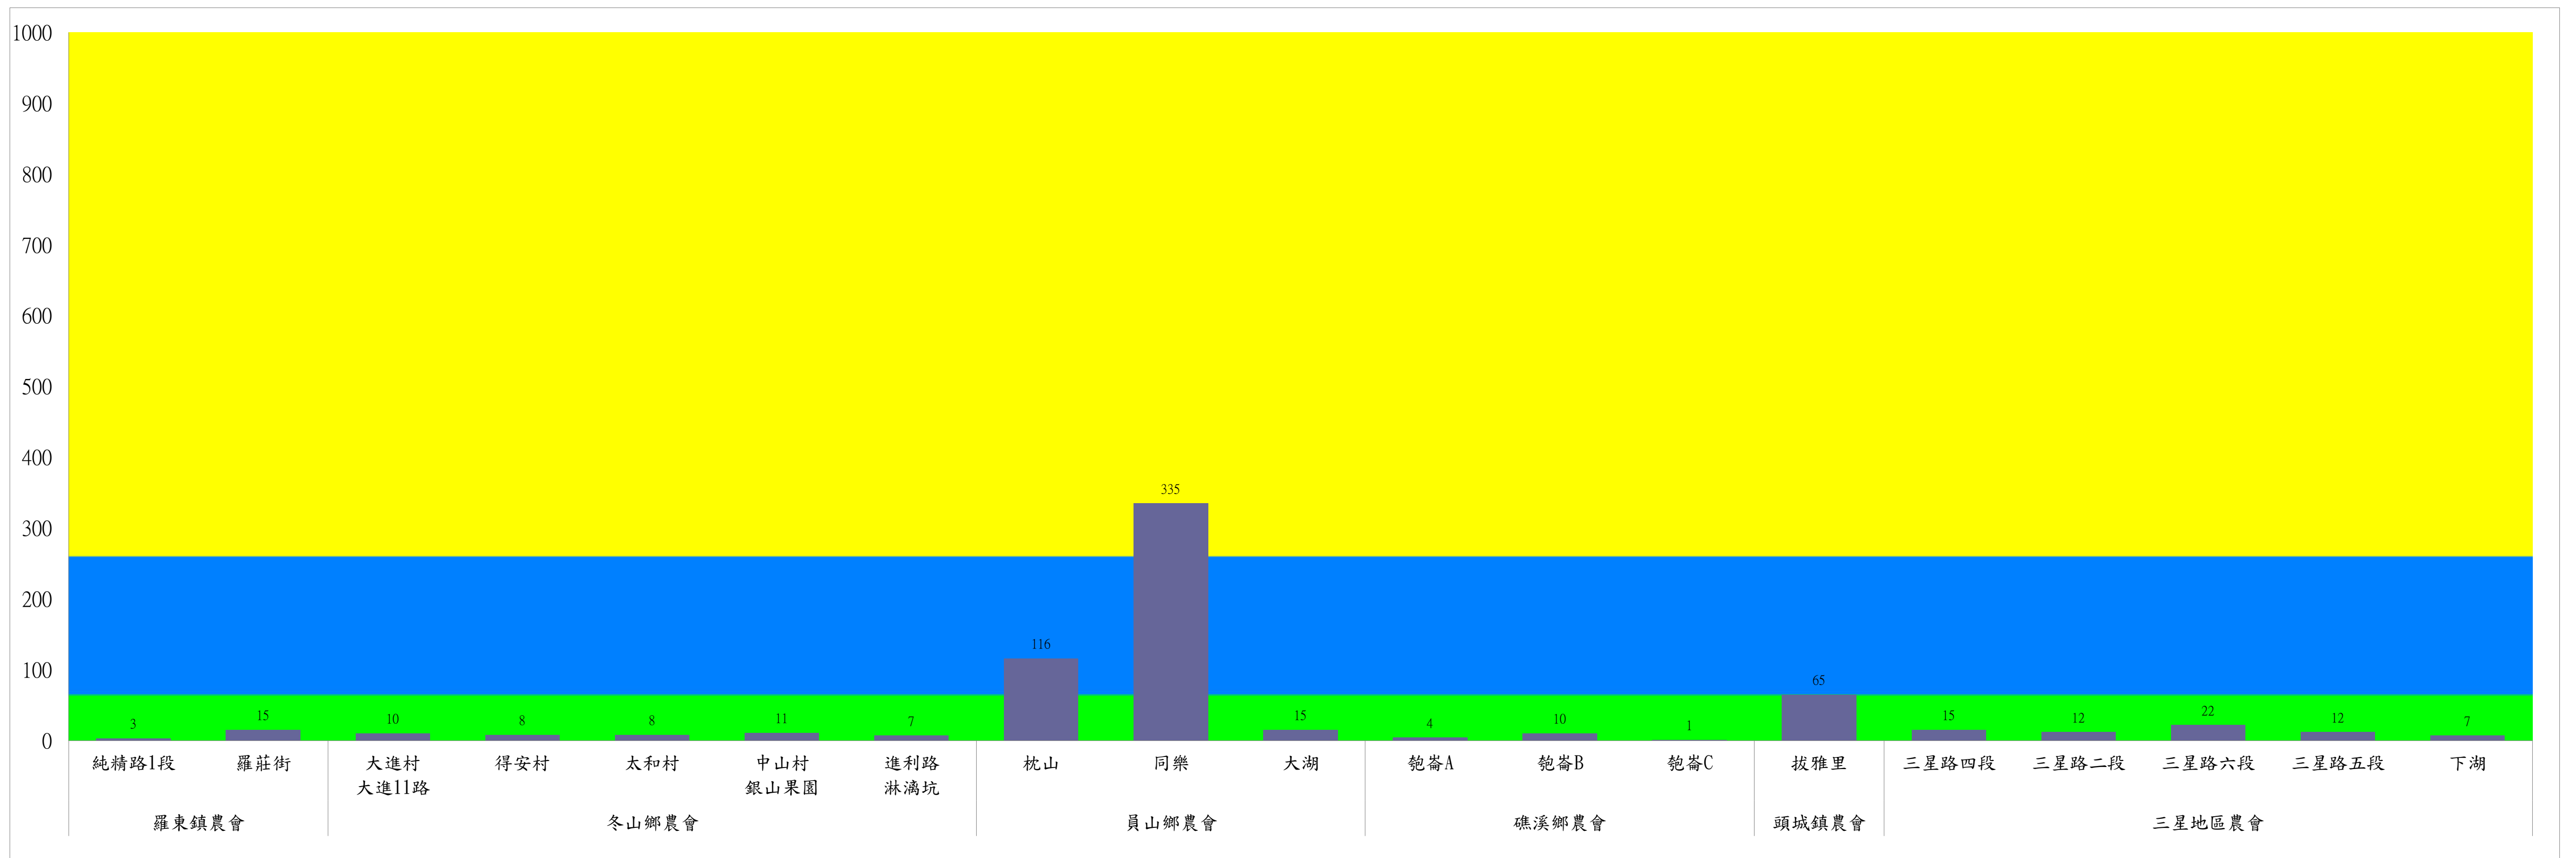

宜蘭縣 動植物防疫所

Animal and Plant Disease Control Center Yilan County

110年10月下旬果實蠅本所監測平均隻數

果實蠅	礁溪鄉			三星鄉			冬山鄉			員山鄉			頭城鎮		
	匏崙村	林美村	龍泉橋	牛鬥	下湖	貴林村	中山村	梅花湖	大進村	望龍埤	永廣路	新城路	頂埔	復興路	福成路
10月下旬	8	3	15	2	5	137	176	12	77	7	11	21	2	0	2

成蟲數燈號表示：

- 綠燈→小於65隻；防治良好
- 藍燈→65-256隻；預警
- 黃燈→257-1024隻；警戒
- 紅燈→1025隻以上；啟動防治

宜蘭縣 動植物防疫所

Animal and Plant Disease Control Center Yilan County

110年10月下旬果實蠅農會監測平均隻數

果實蠅	羅東鎮農會		冬山鄉農會					員山鄉農會			礁溪鄉農會			頭城鎮農會	三星地區農會				
	純精路1段	羅莊街	大進村 大進11路	得安村	太和村	中山村 銀山果園	進利路 淋漓坑	枕山	同樂	大湖	匏崙A	匏崙B	匏崙C	拔雅里	三星路四 段	三星路 二段	三星路六 段	三星路五 段	下湖
10月下旬	3	15	10	8	8	11	7	116	335	15	4	10	1	65	15	12	22	12	7

成蟲數燈號表示：
 綠燈→小於65隻；防治良好
 藍燈→65-256隻；預警
 黃燈→257-1024隻；警戒
 紅燈→1025隻以上；啟動防治

宜蘭縣 動植物防疫所

Animal and Plant Disease Control Center Yilan County

110年10月下旬斜紋夜蛾本所監測平均隻數

斜紋夜蛾	壯圍鄉		宜蘭市			員山鄉			三星鄉				礁溪鄉		
	新南村	高速公路旁	雪隧路476巷	黎霧橋	國五旁	賢德路	水源路	思源路	拱照村	下湖	楓林二路	貴林路	五分三路	玉石路	奇立丹路
10月下旬	146	99	97	92	107	71	42	197	69	80	106	74	47	80	40

成蟲數燈號表示：

- 綠燈→小於25隻；防治良好
- 藍燈→26-76隻；預警
- 黃燈→77-256隻；警戒
- 紅燈→257隻以上；啟動防治

宜蘭縣 動植物防疫所

Animal and Plant Disease Control Center Yilan County

110年10月下旬斜紋夜蛾農會監測平均隻數

斜紋夜蛾	壯圍鄉農會				員山鄉農會		三星地區農會						
	吉祥路二段	古結路	新南路	新南溪床	雙連埤	蔬產班	大義	人和	集慶	貴林	天福	萬德	尚武
10月下旬	20	18	21	21	75	75	2	1	0	1	2	3	1