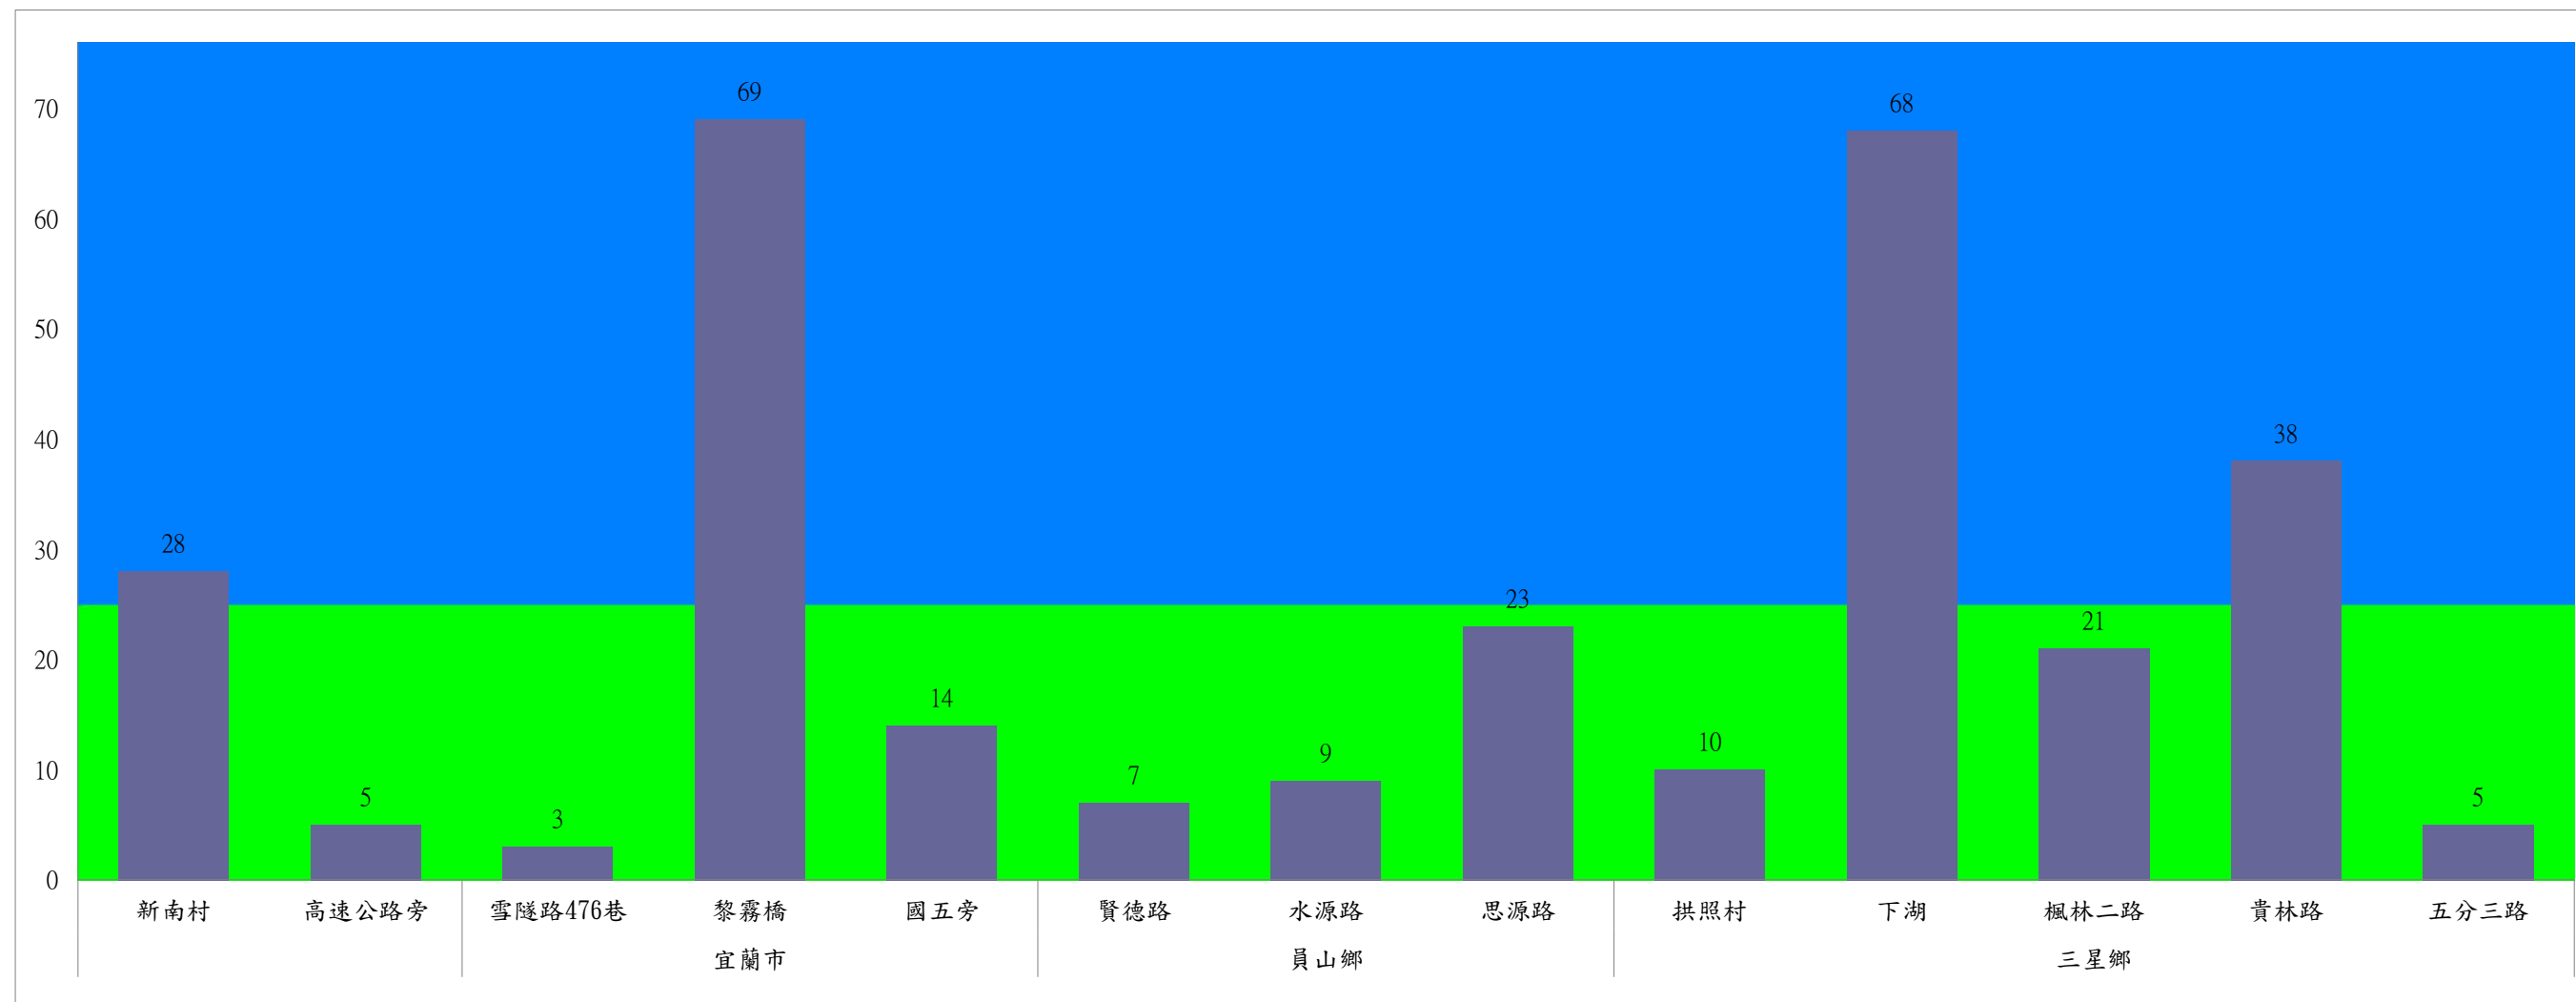

成蟲數燈號表示：

- 綠燈→小於25隻；防治良好
- 藍燈→26-76隻；預警
- 黃燈→77-256隻；警戒
- 紅燈→257隻以上；啟動防治

宜蘭縣 動植物防疫所

Animal and Plant Disease Control Center Yilan County

110年10月下旬斜紋夜蛾農會監測平均隻數

斜紋夜蛾	壯圍鄉農會				員山鄉農會		三星地區農會						
	吉祥路二段	古結路	新南路	新南溪床	雙連埤	蔬產班	大義	人和	集慶	貴林	天福	萬德	尚武
10月下旬	20	18	21	21	75	75	2	1	0	1	2	3	1

成蟲數燈號表示：

- 綠燈→小於25隻；防治良好
- 藍燈→26-76隻；預警
- 黃燈→77-256隻；警戒
- 紅燈→257隻以上；啟動防治

宜蘭縣 動植物防疫所

Animal and Plant Disease Control Center Yilan County

110年10月下旬甜菜夜蛾本所監測平均隻數

甜菜夜蛾	壯圍鄉		宜蘭市			員山鄉			三星鄉				
	新南村	高速公路旁	雪隧路476巷	黎霧橋	國五旁	賢德路	水源路	思源路	拱照村	下湖	楓林二路	貴林路	五分三路
10月下旬	28	5	3	69	14	7	9	23	10	68	21	38	5

成蟲數燈號表示：

- 綠燈→小於25隻；防治良好
- 藍燈→26-76隻；預警
- 黃燈→77-256隻；警戒
- 紅燈→257隻以上；啟動防治

宜蘭縣 動植物防疫所

Animal and Plant Disease Control Center Yilan County

110年10月下旬甜菜夜蛾農會監測平均隻數

甜菜夜蛾	宜蘭市農會			壯圍鄉農會				員山鄉農會		三星地區農會						
	高速公路下	雪隧路旁	七張路旁	吉祥路二段	古結路	新南路	新南溪床	雙連埤	深溝	大義	人和	集慶	貴林	天福	萬德	尚武
10月下旬	33	19	21	9	10	8	9	250	250	2	1	1	2	2	3	2