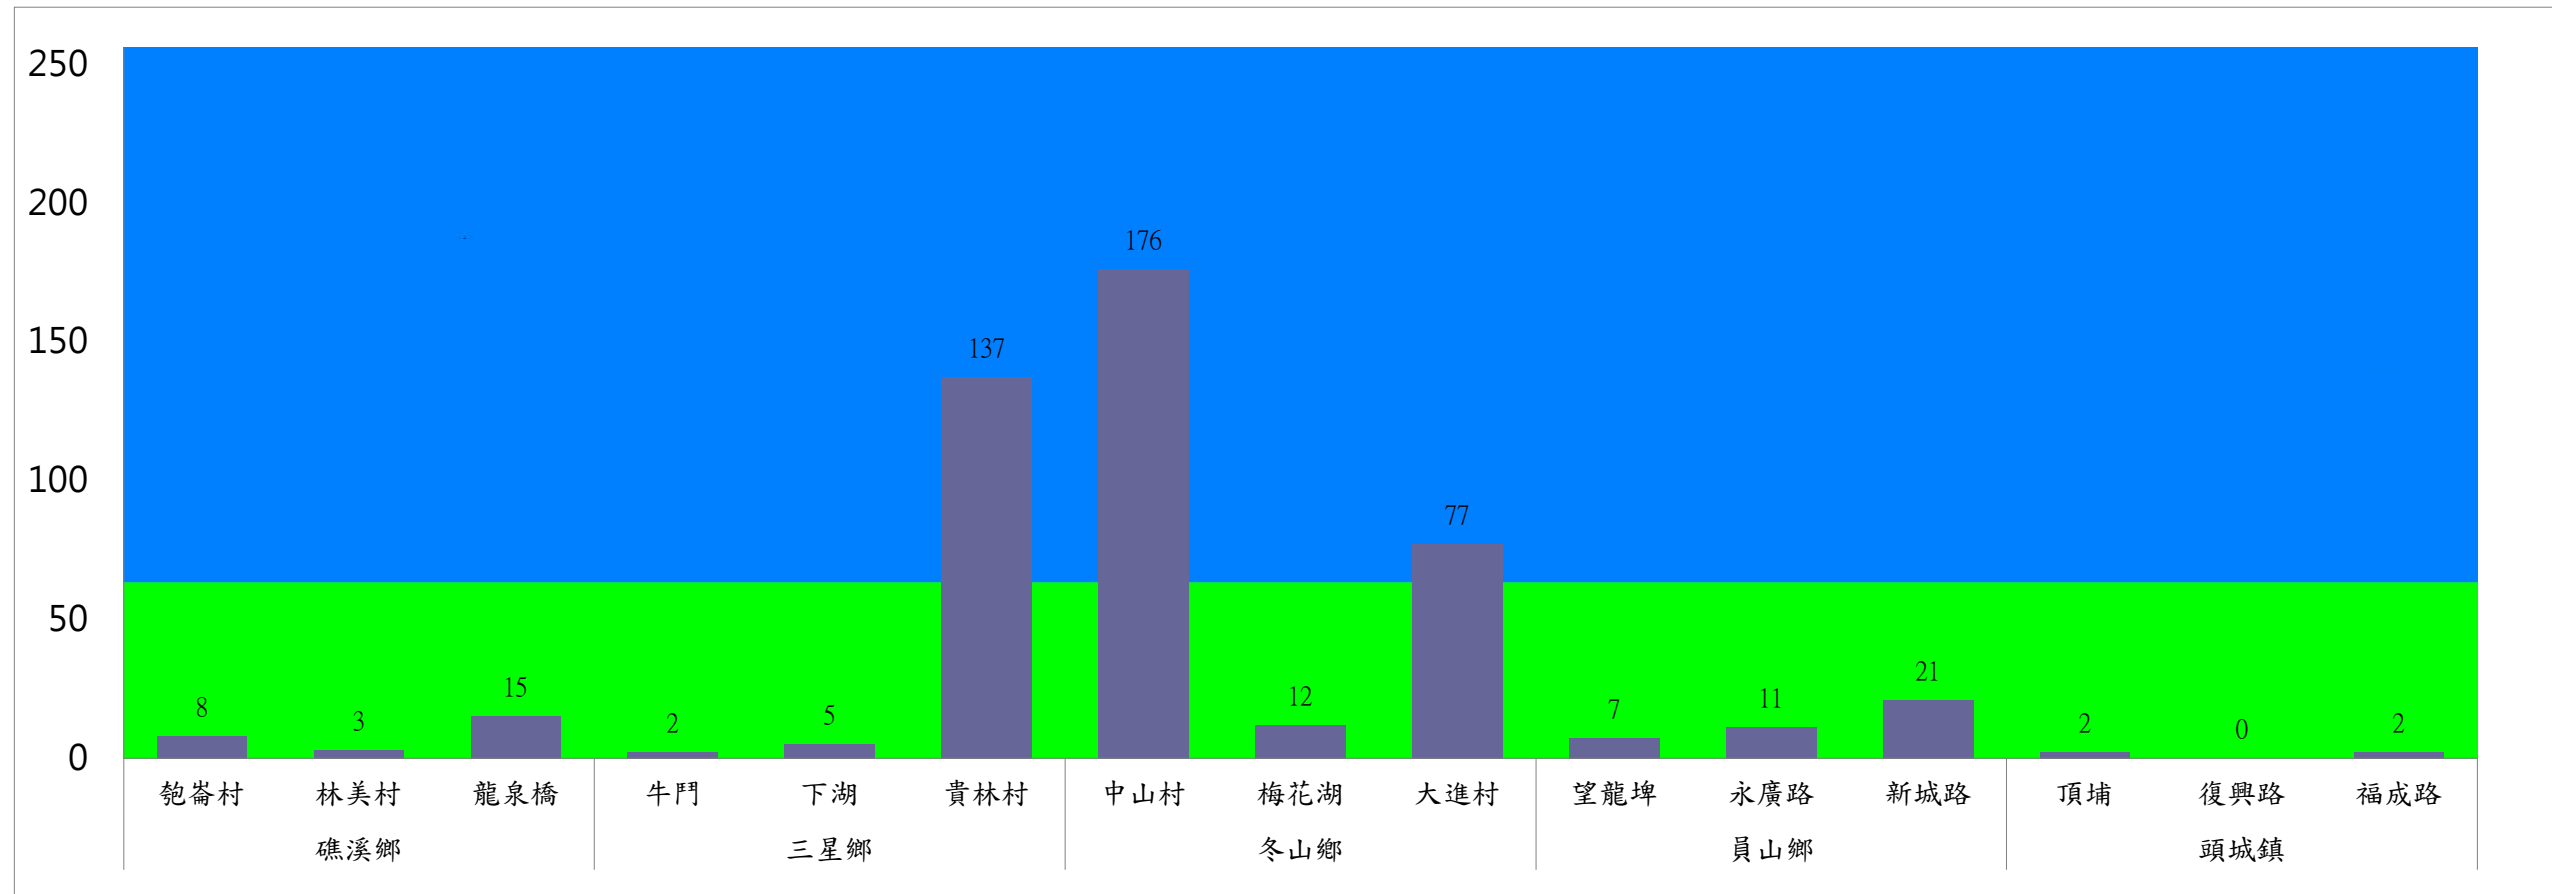

宜蘭縣 動植物防疫所

Animal and Plant Disease Control Center Yilan County

110年10月下旬果實蠅本所監測平均隻數

果實蠅	礁溪鄉			三星鄉			冬山鄉			員山鄉			頭城鎮		
	匏崙村	林美村	龍泉橋	牛鬥	下湖	貴林村	中山村	梅花湖	大進村	望龍埤	永廣路	新城路	頂埔	復興路	福成路
10月下旬	8	3	15	2	5	137	176	12	77	7	11	21	2	0	2

成蟲數燈號表示：

- 綠燈→小於65隻；防治良好
- 藍燈→65-256隻；預警
- 黃燈→257-1024隻；警戒
- 紅燈→1025隻以上；啟動防治

宜蘭縣 動植物防疫所

Animal and Plant Disease Control Center Yilan County

110年10月下旬果實蠅農會監測平均隻數

果實蠅	羅東鎮農會		冬山鄉農會					員山鄉農會			礁溪鄉農會			頭城鎮農會	三星地區農會				
	純精路1段	羅莊街	大進村 大進11路	得安村	太和村	中山村 銀山果園	進利路 淋漓坑	枕山	同樂	大湖	匏崙A	匏崙B	匏崙C	拔雅里	三星路四 段	三星路 二段	三星路六 段	三星路五 段	下湖
10月下旬	3	15	10	8	8	11	7	116	335	15	4	10	1	65	15	12	22	12	7

成蟲數燈號表示：
 綠燈→小於65隻；防治良好
 藍燈→65-256隻；預警
 黃燈→257-1024隻；警戒
 紅燈→1025隻以上；啟動防治

宜蘭縣 動植物防疫所

Animal and Plant Disease Control Center Yilan County

110年10月下旬斜紋夜蛾本所監測平均隻數

斜紋夜蛾	壯圍鄉		宜蘭市			員山鄉			三星鄉				礁溪鄉		
	新南村	高速公路旁	雪隧路476巷	黎霧橋	國五旁	賢德路	水源路	思源路	拱照村	下湖	楓林二路	貴林路	五分三路	玉石路	奇立丹路
10月下旬	146	99	97	92	107	71	42	197	69	80	106	74	47	80	40

成蟲數燈號表示：

- 綠燈→小於25隻；防治良好
- 藍燈→26-76隻；預警
- 黃燈→77-256隻；警戒
- 紅燈→257隻以上；啟動防治

宜蘭縣 動植物防疫所

Animal and Plant Disease Control Center Yilan County

110年10月下旬斜紋夜蛾農會監測平均隻數

斜紋夜蛾	壯圍鄉農會				員山鄉農會		三星地區農會						
	吉祥路二段	古結路	新南路	新南溪床	雙連埤	蔬產班	大義	人和	集慶	貴林	天福	萬德	尚武
10月下旬	20	18	21	21	75	75	2	1	0	1	2	3	1