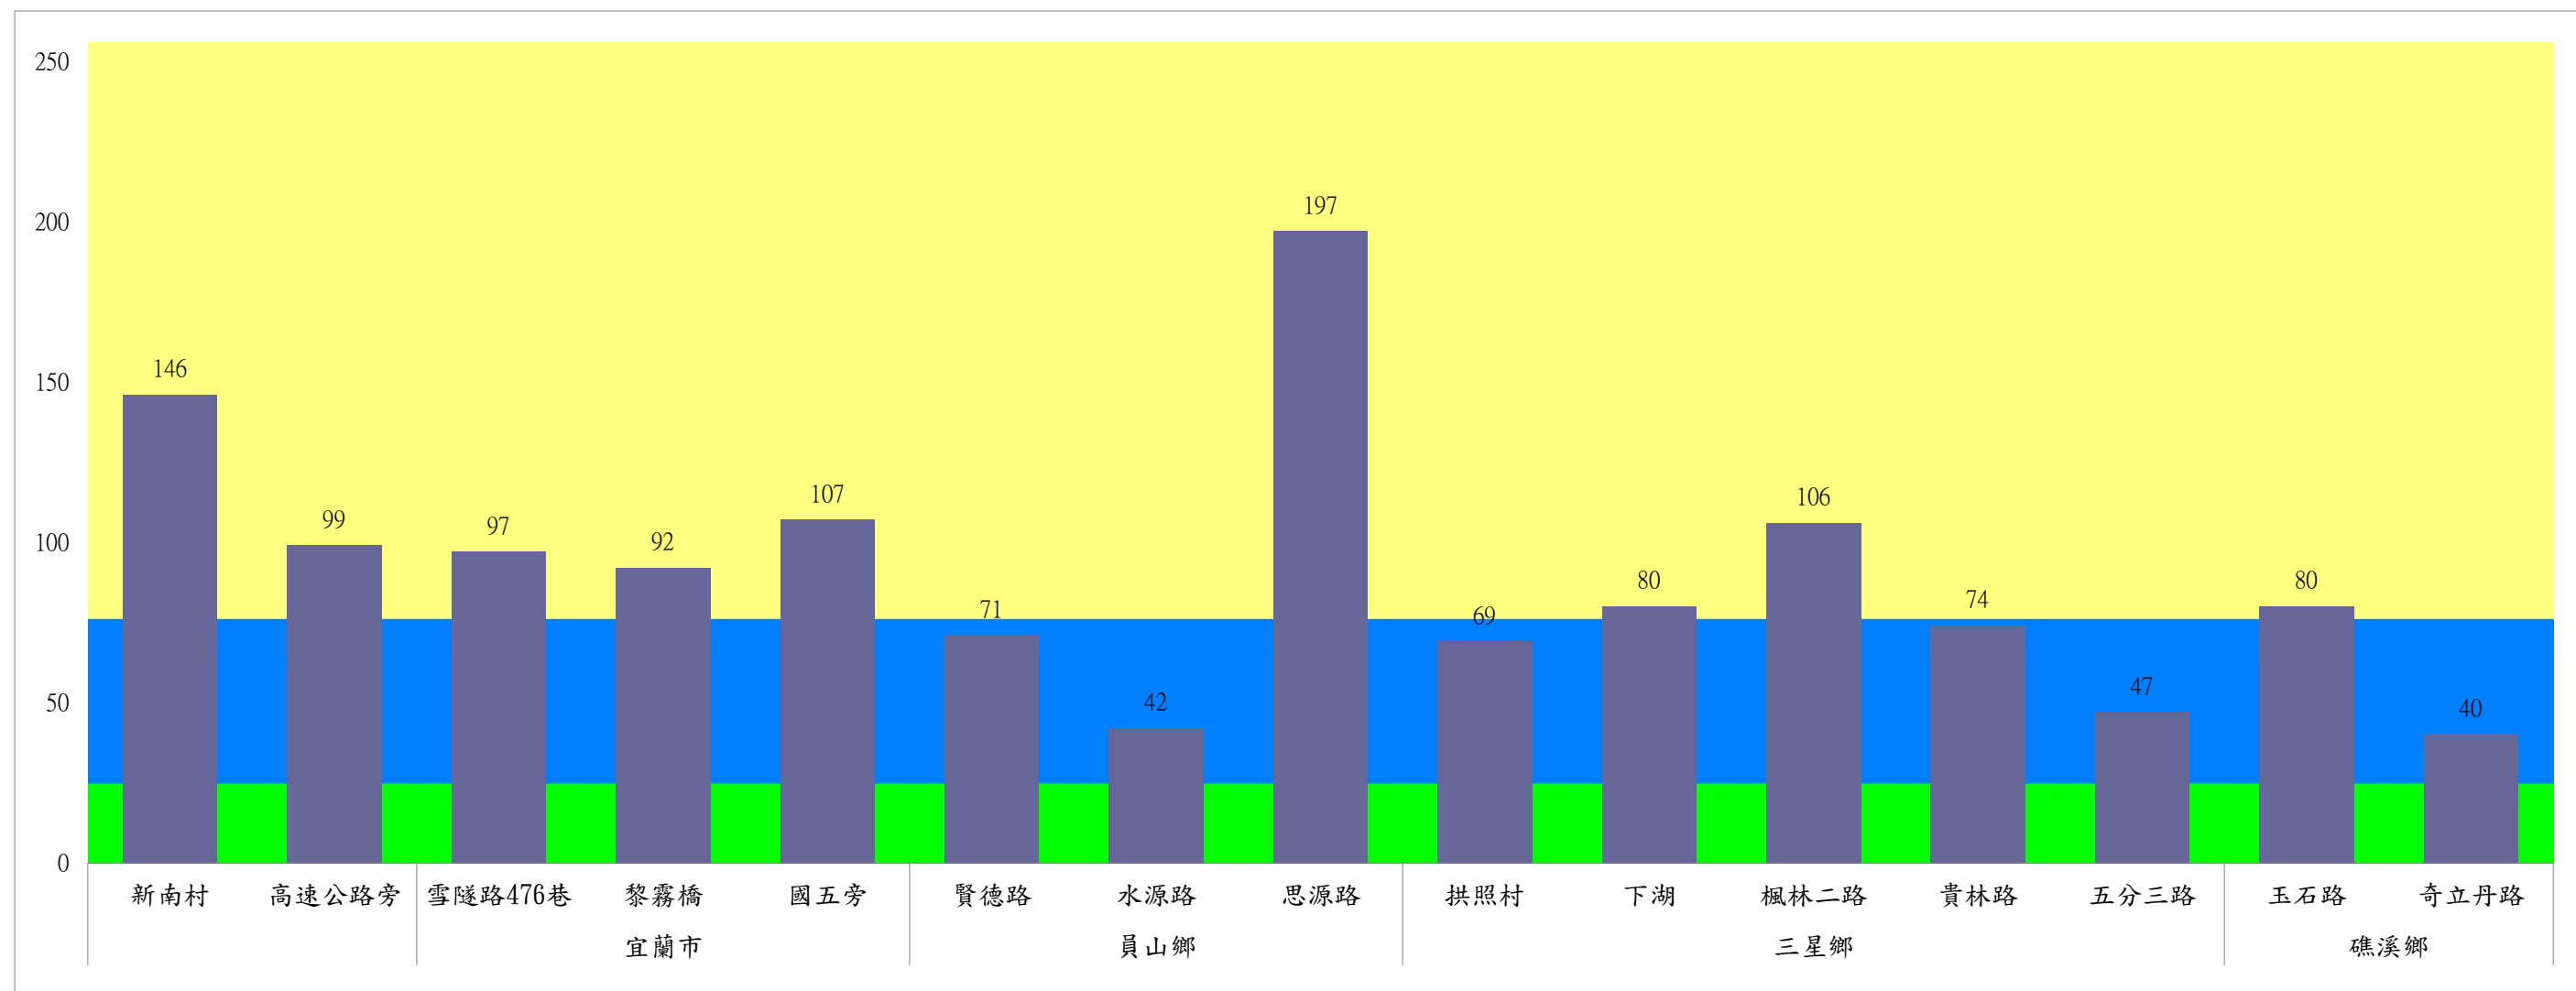

成蟲數燈號表示：

- 綠燈→小於65隻；防治良好
- 藍燈→65-256隻；預警
- 黃燈→257-1024隻；警戒
- 紅燈→1025隻以上；啟動防治

宜蘭縣 動植物防疫所

Animal and Plant Disease Control Center Yilan County

110年10月下旬果實蠅農會監測平均隻數

果實蠅	羅東鎮農會		冬山鄉農會					員山鄉農會			礁溪鄉農會			頭城鎮農會	三星地區農會				
	純精路1段	羅莊街	大進村 大進11路	得安村	太和村	中山村 銀山果園	進利路 淋漓坑	枕山	同樂	大湖	匏崙A	匏崙B	匏崙C	拔雅里	三星路四 段	三星路 二段	三星路六 段	三星路五 段	下湖
10月下旬	3	15	10	8	8	11	7	116	335	15	4	10	1	65	15	12	22	12	7

成蟲數燈號表示：
 綠燈→小於65隻；防治良好
 藍燈→65-256隻；預警
 黃燈→257-1024隻；警戒
 紅燈→1025隻以上；啟動防治

宜蘭縣 動植物防疫所

Animal and Plant Disease Control Center Yilan County

110年10月下旬斜紋夜蛾本所監測平均隻數

斜紋夜蛾	壯圍鄉		宜蘭市			員山鄉			三星鄉				礁溪鄉		
	新南村	高速公路旁	雪隧路476巷	黎霧橋	國五旁	賢德路	水源路	思源路	拱照村	下湖	楓林二路	貴林路	五分三路	玉石路	奇立丹路
10月下旬	146	99	97	92	107	71	42	197	69	80	106	74	47	80	40

成蟲數燈號表示：

- 綠燈→小於25隻；防治良好
- 藍燈→26-76隻；預警
- 黃燈→77-256隻；警戒
- 紅燈→257隻以上；啟動防治

宜蘭縣 動植物防疫所

Animal and Plant Disease Control Center Yilan County

110年10月下旬斜紋夜蛾農會監測平均隻數

斜紋夜蛾	壯圍鄉農會				員山鄉農會		三星地區農會						
	吉祥路二段	古結路	新南路	新南溪床	雙連埤	蔬產班	大義	人和	集慶	貴林	天福	萬德	尚武
10月下旬	20	18	21	21	75	75	2	1	0	1	2	3	1

成蟲數燈號表示：

- 綠燈→小於25隻；防治良好
- 藍燈→26-76隻；預警
- 黃燈→77-256隻；警戒
- 紅燈→257隻以上；啟動防治

宜蘭縣 動植物防疫所

Animal and Plant Disease Control Center Yilan County

110年10月下旬甜菜夜蛾本所監測平均隻數

甜菜夜蛾	壯圍鄉		宜蘭市			員山鄉			三星鄉				
	新南村	高速公路旁	雪隧路476巷	黎霧橋	國五旁	賢德路	水源路	思源路	拱照村	下湖	楓林二路	貴林路	五分三路
10月下旬	28	5	3	69	14	7	9	23	10	68	21	38	5