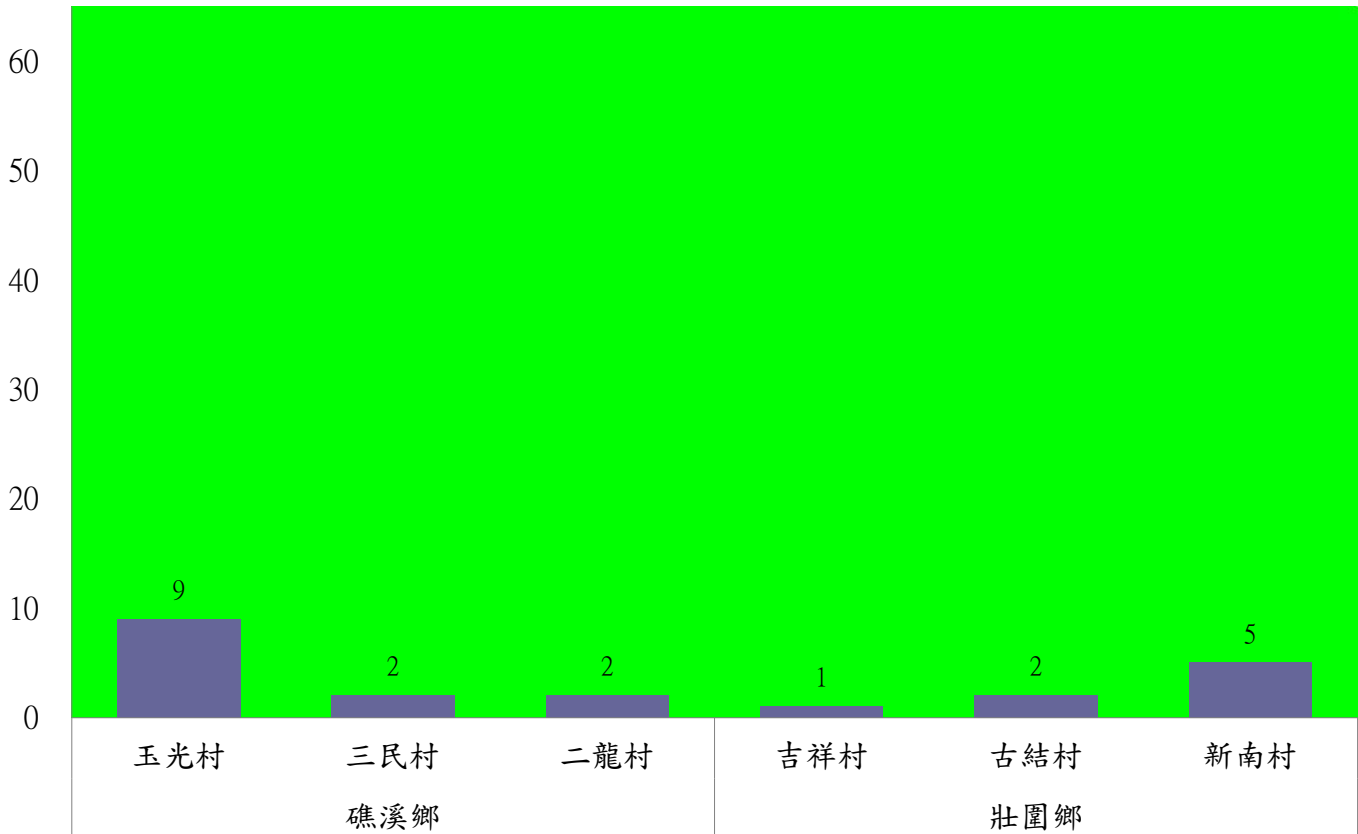

成蟲數燈號表示：

- 綠燈→小於25隻；防治良好
- 藍燈→26-76隻；預警
- 黃燈→77-256隻；警戒
- 紅燈→257隻以上；啟動防治

宜蘭縣 動植物防疫所

Animal and Plant Disease Control Center Yilan County

110年10月下旬甜菜夜蛾農會監測平均隻數

甜菜夜蛾	宜蘭市農會			壯圍鄉農會				員山鄉農會		三星地區農會						
	高速公路下	雪隧路旁	七張路旁	吉祥路二段	古結路	新南路	新南溪床	雙連埤	深溝	大義	人和	集慶	貴林	天福	萬德	尚武
10月下旬	33	19	21	9	10	8	9	250	250	2	1	1	2	2	3	2

成蟲數燈號表示：
 綠燈→小於25隻；防治良好
 藍燈→25-76隻；預警
 黃燈→77-256隻；警戒
 紅燈→257隻以上；啟動防治

宜蘭縣 動植物防疫所

Animal and Plant Disease Control Center Yilan County

110年10月下旬瓜實蠅本所監測平均隻數

瓜實蠅	礁溪鄉			壯圍鄉		
	玉光村	三民村	二龍村	吉祥村	古結村	新南村
10月下旬	9	2	2	1	2	5

成蟲數燈號表示：

- 綠燈→小於65隻；防治良好
- 藍燈→65-256隻；預警
- 黃燈→257-1024隻；警戒
- 紅燈→1025隻以上；啟動防治

110年10月下旬瓜實蠅農會監測平均隻數

瓜實蠅	蘇澳地區農會			礁溪鄉農會					壯圍鄉農會			
	朝陽里海岸路	農會後方	南澳南路	玉田村	玉石村	六結村	玉光村	二龍村	吉祥路二段	吉結路	新南路	美福路
10月下旬	25	12	28	4	1	2	6	7	4	5	5	5