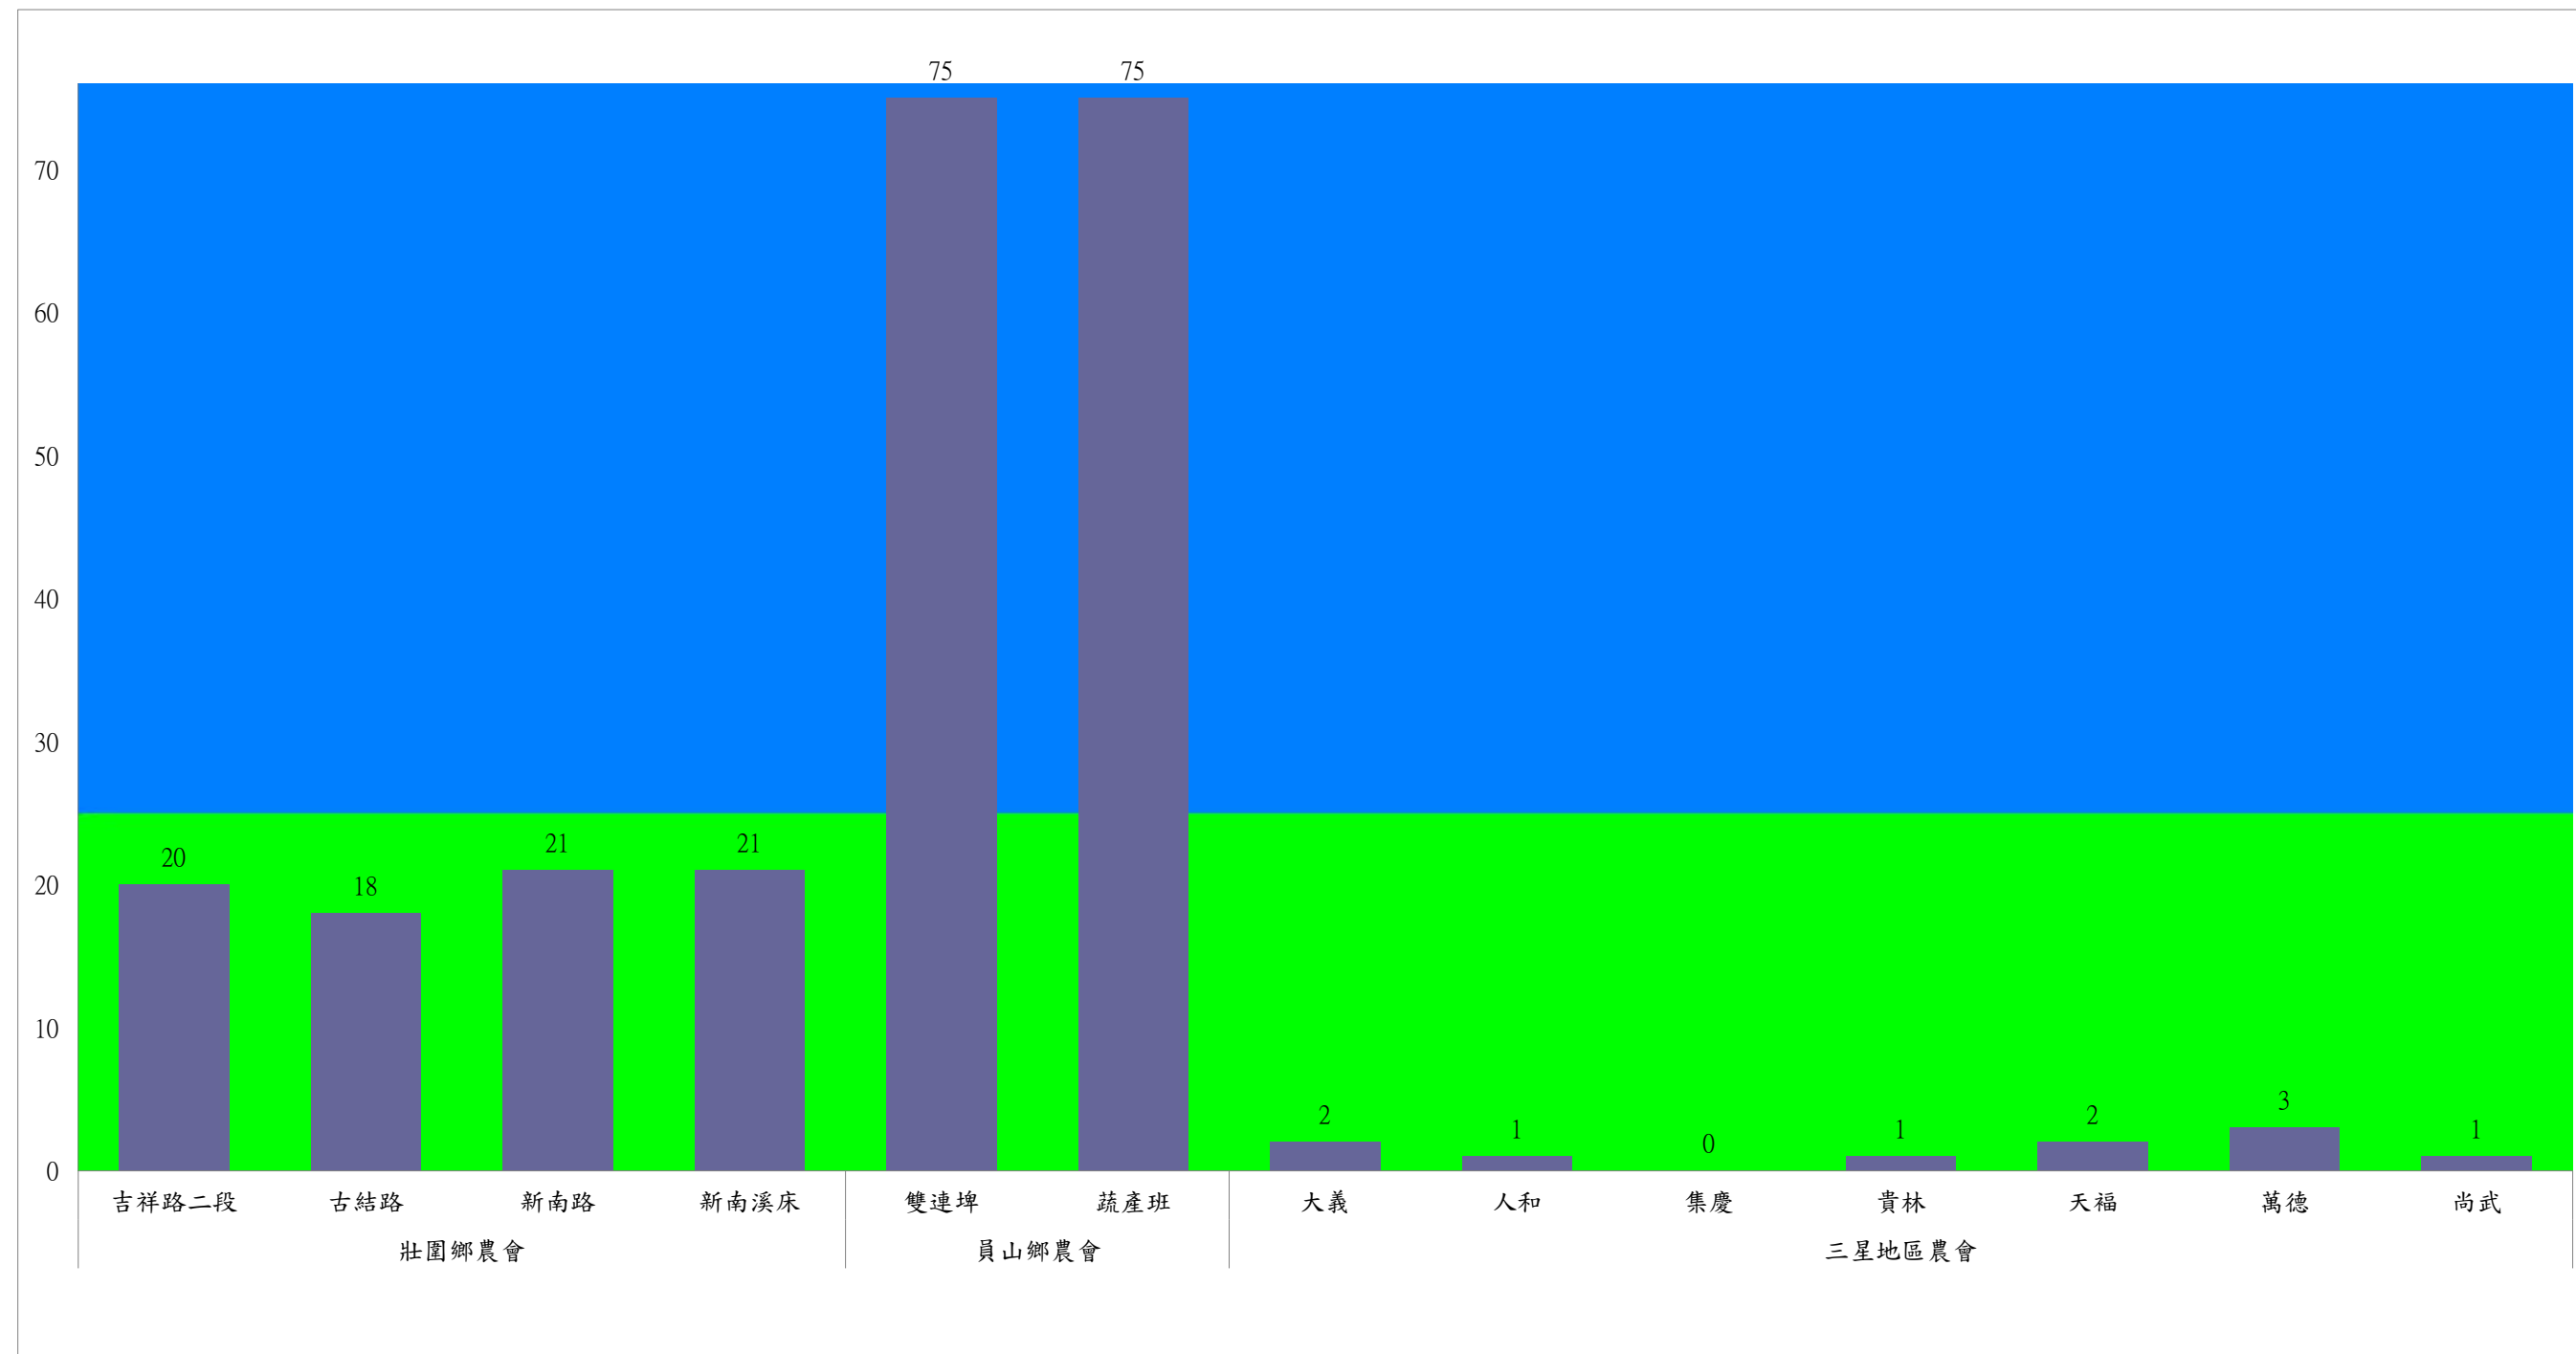

成蟲數燈號表示：
 綠燈→小於65隻；防治良好
 藍燈→65-256隻；預警
 黃燈→257-1024隻；警戒
 紅燈→1025隻以上；啟動防治

宜蘭縣 動植物防疫所

Animal and Plant Disease Control Center Yilan County

110年10月下旬斜紋夜蛾本所監測平均隻數

斜紋夜蛾	壯圍鄉		宜蘭市			員山鄉			三星鄉				礁溪鄉		
	新南村	高速公路旁	雪隧路476巷	黎霧橋	國五旁	賢德路	水源路	思源路	拱照村	下湖	楓林二路	貴林路	五分三路	玉石路	奇立丹路
10月下旬	146	99	97	92	107	71	42	197	69	80	106	74	47	80	40

成蟲數燈號表示：

- 綠燈→小於25隻；防治良好
- 藍燈→26-76隻；預警
- 黃燈→77-256隻；警戒
- 紅燈→257隻以上；啟動防治

宜蘭縣 動植物防疫所

Animal and Plant Disease Control Center Yilan County

110年10月下旬斜紋夜蛾農會監測平均隻數

斜紋夜蛾	壯圍鄉農會				員山鄉農會		三星地區農會						
	吉祥路二段	古結路	新南路	新南溪床	雙連埤	蔬產班	大義	人和	集慶	貴林	天福	萬德	尚武
10月下旬	20	18	21	21	75	75	2	1	0	1	2	3	1

成蟲數燈號表示：

- 綠燈→小於25隻；防治良好
- 藍燈→26-76隻；預警
- 黃燈→77-256隻；警戒
- 紅燈→257隻以上；啟動防治

宜蘭縣 動植物防疫所

Animal and Plant Disease Control Center Yilan County

110年10月下旬甜菜夜蛾本所監測平均隻數

甜菜夜蛾	壯圍鄉		宜蘭市			員山鄉			三星鄉				
	新南村	高速公路旁	雪隧路476巷	黎霧橋	國五旁	賢德路	水源路	思源路	拱照村	下湖	楓林二路	貴林路	五分三路
10月下旬	28	5	3	69	14	7	9	23	10	68	21	38	5

成蟲數燈號表示：

- 綠燈→小於25隻；防治良好
- 藍燈→26-76隻；預警
- 黃燈→77-256隻；警戒
- 紅燈→257隻以上；啟動防治

宜蘭縣 動植物防疫所

Animal and Plant Disease Control Center Yilan County

110年10月下旬甜菜夜蛾農會監測平均隻數

甜菜夜蛾	宜蘭市農會			壯圍鄉農會				員山鄉農會		三星地區農會						
	高速公路下	雪隧路旁	七張路旁	吉祥路二段	古結路	新南路	新南溪床	雙連埤	深溝	大義	人和	集慶	貴林	天福	萬德	尚武
10月下旬	33	19	21	9	10	8	9	250	250	2	1	1	2	2	3	2