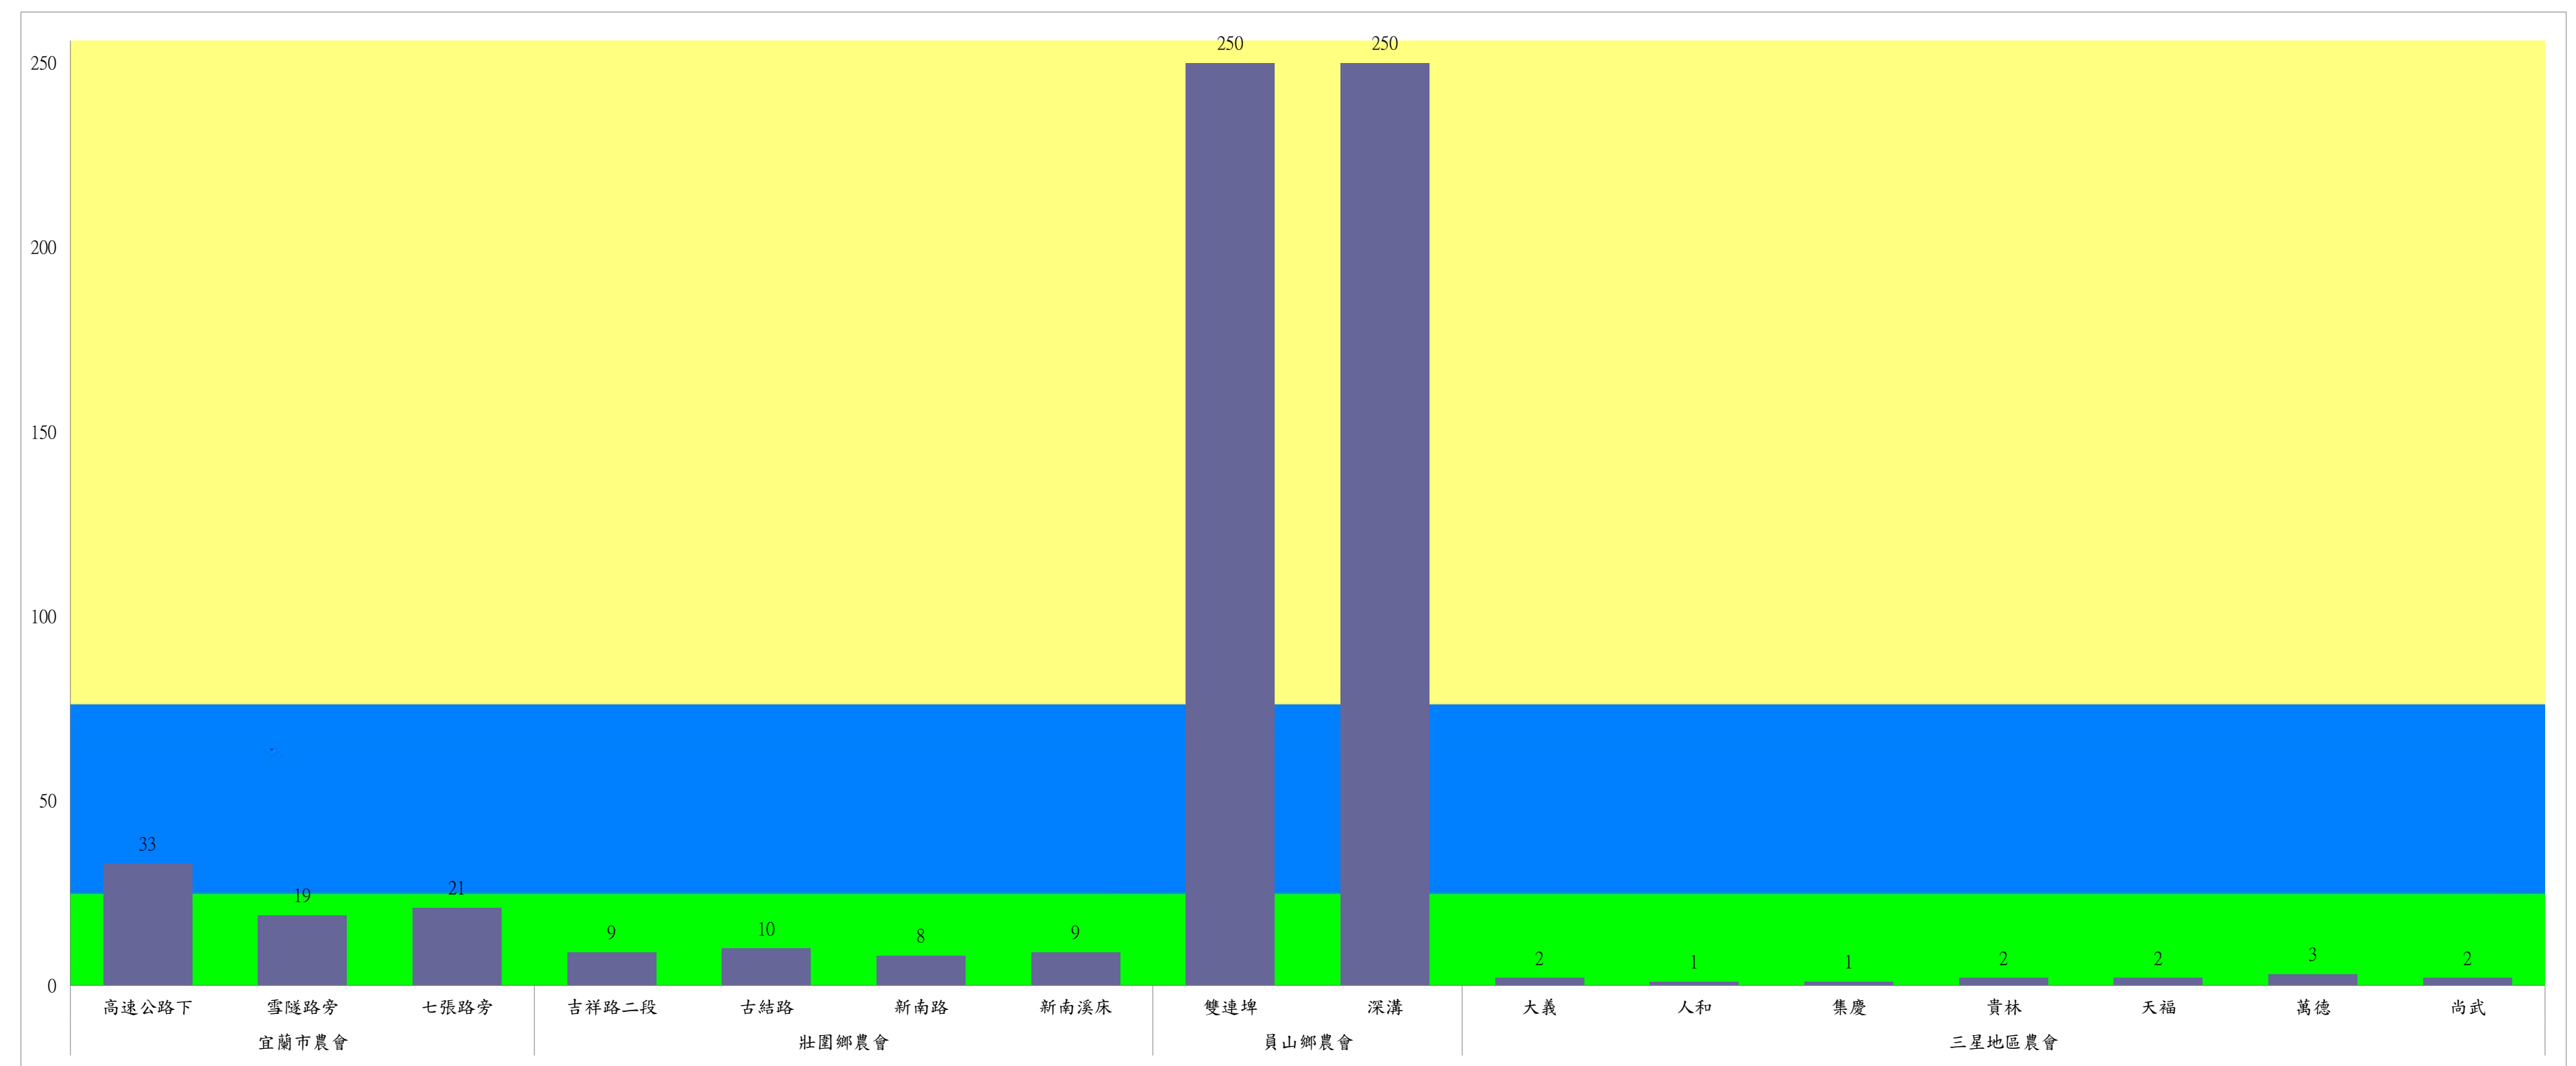

成蟲數燈號表示：

- 綠燈→小於25隻；防治良好
- 藍燈→26-76隻；預警
- 黃燈→77-256隻；警戒
- 紅燈→257隻以上；啟動防治

宜蘭縣 動植物防疫所

Animal and Plant Disease Control Center Yilan County

110年10月下旬甜菜夜蛾農會監測平均隻數

甜菜夜蛾	宜蘭市農會			壯圍鄉農會				員山鄉農會		三星地區農會						
	高速公路下	雪隧路旁	七張路旁	吉祥路二段	古結路	新南路	新南溪床	雙連埤	深溝	大義	人和	集慶	貴林	天福	萬德	尚武
10月下旬	33	19	21	9	10	8	9	250	250	2	1	1	2	2	3	2