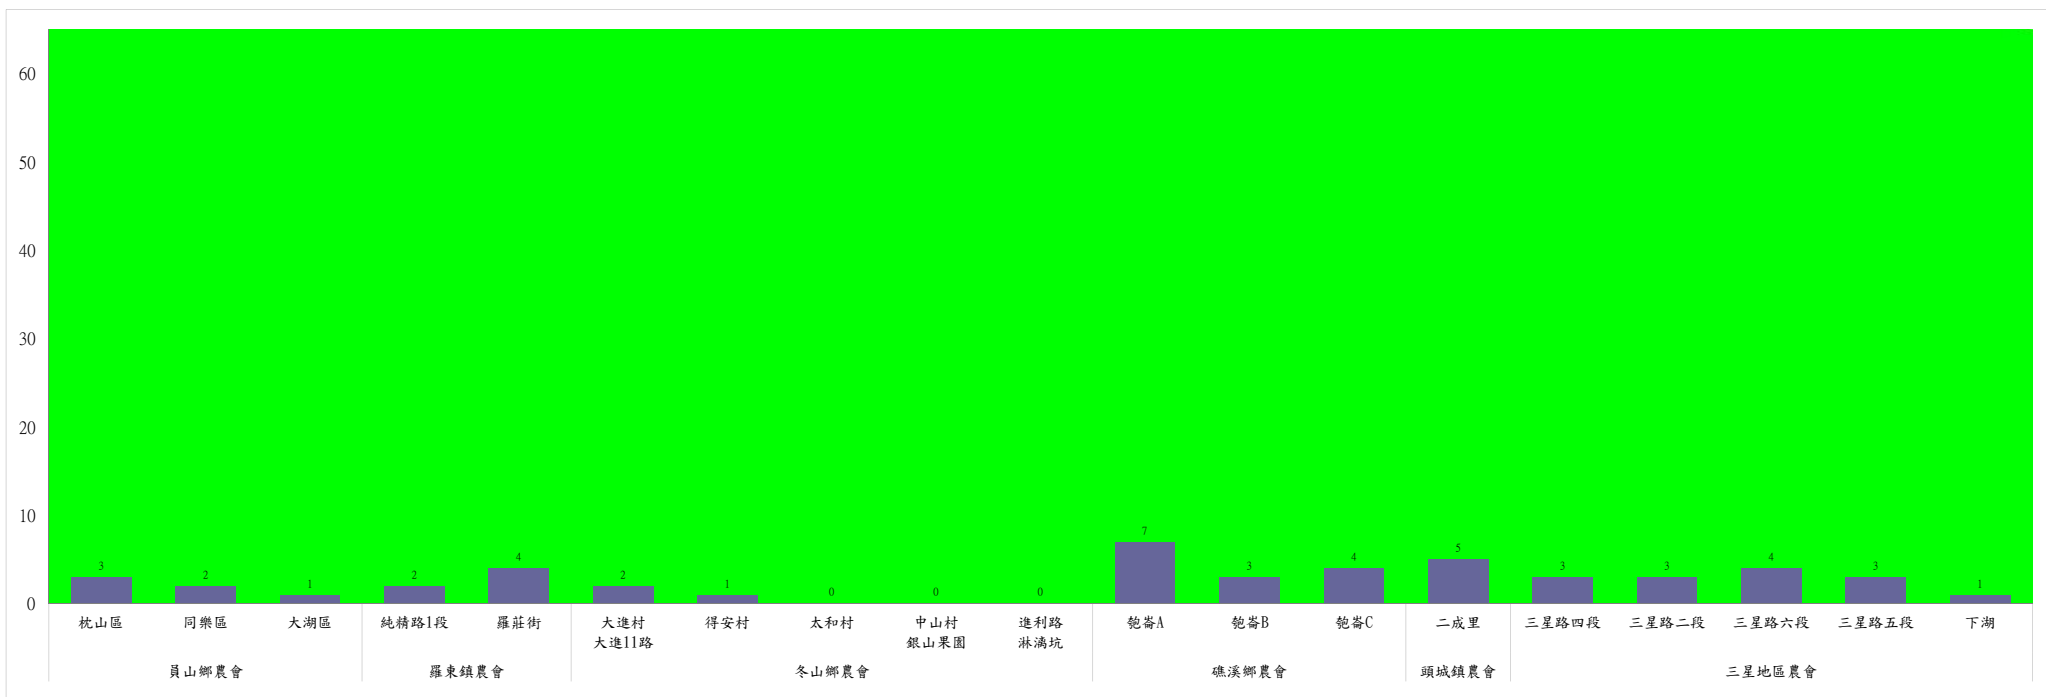

宜蘭縣 動植物防疫所

Animal and Plant Disease Control Center Yilan County

110年3月中旬果實蠅本所監測平均隻數

果實蠅	礁溪鄉			三星鄉			冬山鄉			員山鄉			頭城鎮		
	匏崙村	林美村	龍泉橋	牛鬥	下湖	貴林村	中山村	梅花湖	大進村	望龍埤	永廣路	新城路	頂埔	復興路	福成路
3月中旬	5	17	6	2	1	5	3	2	2	1	2	2	2	0	0

成蟲數燈號表示：

- 綠燈→小於65隻；防治良好
- 藍燈→65-256隻；預警
- 黃燈→257-1024隻；警戒
- 紅燈→1025隻以上；啟動防治

宜蘭縣 動植物防疫所

Animal and Plant Disease Control Center Yilan County

110年3月中旬果實蠅農會監測平均隻數

果實蠅	員山鄉農會			羅東鎮農會		冬山鄉農會				礁溪鄉農會			頭城鎮農會	三星地區農會					
	枕山區	同樂區	大湖區	純精路1段	羅莊街	大進村 大進11路	得安村	太和村	中山村 銀山果園	進利路 淋漓坑	飽崙A	飽崙B	飽崙C	二成里	三星路四 段	三星路 二段	三星路六 段	三星路 五段	下湖
3月中旬	3	2	1	2	4	2	1	0	0	0	7	3	4	5	3	3	4	3	1

成蟲數標表示：
 綠燈→小於65隻：防治良好
 藍燈→65-256隻：預警
 黃燈→257-1024隻：警戒
 紅燈→1025隻以上：啟動防治

宜蘭縣 動植物防疫所

Animal and Plant Disease Control Center Yilan County

110年3月中旬瓜實蠅本所監測平均隻數

瓜實蠅	礁溪鄉			壯圍鄉		
	玉光村	三民村	二龍村	吉祥村	古結村	新南村
3月中旬	0	3	130	0	0	0

成蟲數燈號表示：

110年3月中旬瓜實蠅農會監測平均隻數

瓜實蠅	礁溪鄉					壯圍鄉				蘇澳地區農會		
	玉田村	玉石村	六結村	玉光村	二龍村	吉祥路二段	吉結路	新南路	美福路	朝陽里海岸路	農會後方	南澳南路
3月中旬	6	2	2	6	12	4	2	3	2	18	12	22

成蟲數燈號表示：

- 綠燈→小於65隻；防治良好
- 藍燈→65-256隻；預警
- 黃燈→257-1024隻；警戒
- 紅燈→1025隻以上；啟動防治