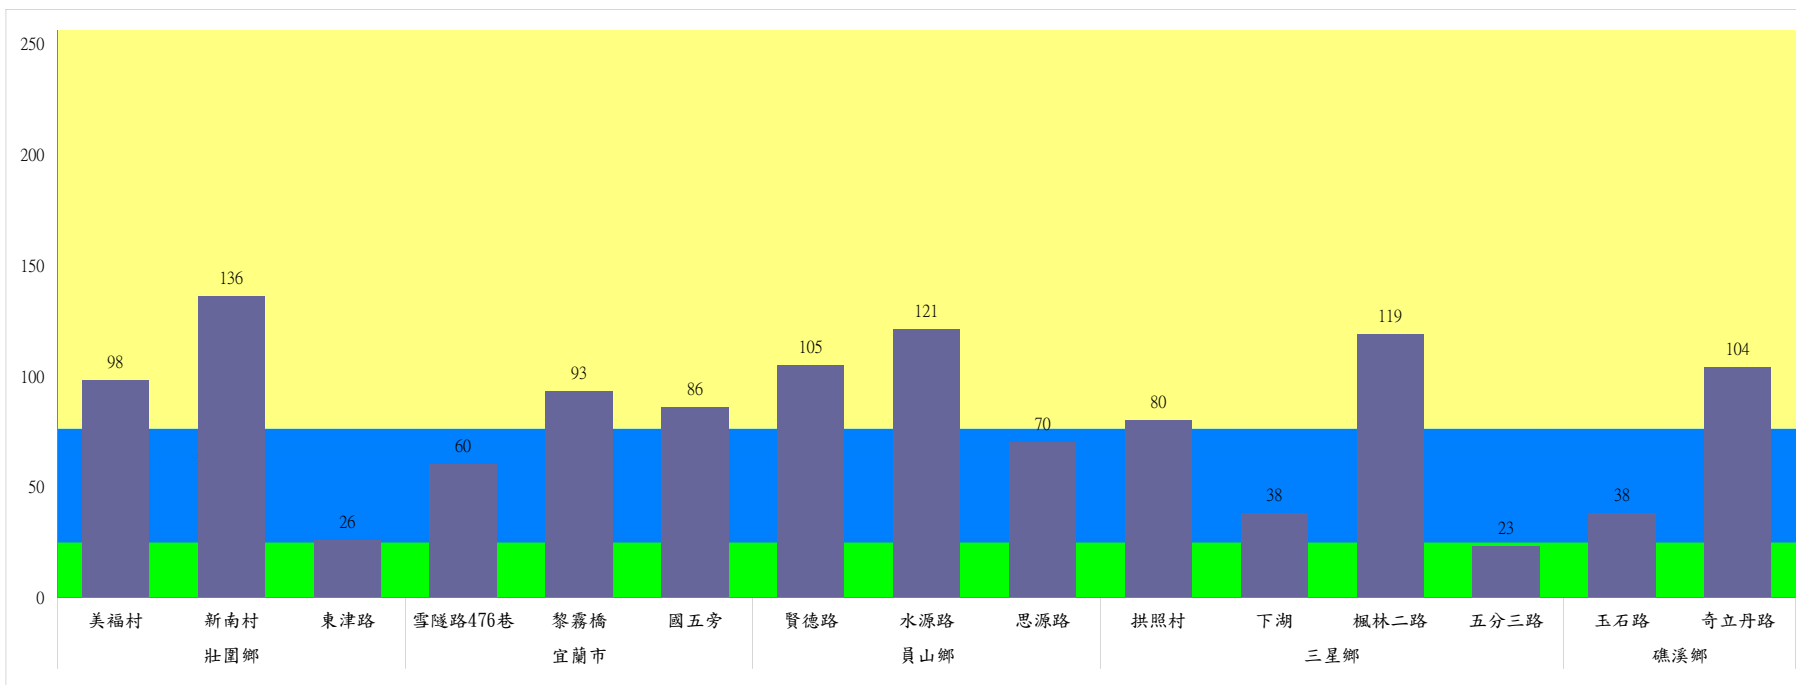

成蟲數標表示：
 綠燈→小於65隻：防治良好
 藍燈→65-256隻：預警
 黃燈→257-1024隻：警戒
 紅燈→1025隻以上：啟動防治

宜蘭縣 動植物防疫所

Animal and Plant Disease Control Center Yilan County

110年3月中旬瓜實蠅本所監測平均隻數

瓜實蠅	礁溪鄉			壯圍鄉		
	玉光村	三民村	二龍村	吉祥村	古結村	新南村
3月中旬	0	3	130	0	0	0

成蟲數燈號表示：

110年3月中旬瓜實蠅農會監測平均隻數

瓜實蠅	礁溪鄉					壯圍鄉				蘇澳地區農會		
	玉田村	玉石村	六結村	玉光村	二龍村	吉祥路二段	吉結路	新南路	美福路	朝陽里海岸路	農會後方	南澳南路
3月中旬	6	2	2	6	12	4	2	3	2	18	12	22

成蟲數燈號表示：

- 綠燈→小於65隻；防治良好
- 藍燈→65-256隻；預警
- 黃燈→257-1024隻；警戒
- 紅燈→1025隻以上；啟動防治

宜蘭縣 動植物防疫所

Animal and Plant Disease Control Center Yilan County

110年3月中旬斜紋夜蛾本所監測平均隻數

斜紋夜蛾	壯圍鄉			宜蘭市			員山鄉			三星鄉				礁溪鄉	
	美福村	新南村	東津路	雪隧路476巷	黎霧橋	國五旁	賢德路	水源路	思源路	拱照村	下湖	楓林二路	五分三路	玉石路	奇立丹路
3月中旬	98	136	26	60	93	86	105	121	70	80	38	119	23	38	104

成蟲數燈號表示：

- 綠燈→小於25隻；防治良好
- 藍燈→26-76隻；預警
- 黃燈→77-256隻；警戒
- 紅燈→257隻以上；啟動防治

宜蘭縣 動植物防疫所

Animal and Plant Disease Control Center Yilan County

110年3月中旬斜紋夜蛾農會監測平均隻數

斜紋夜蛾	壯圍鄉農會				員山鄉農會		三星地區農會								
	吉祥路二段	古結路	新南路	新南溪床	雙連埤	蔬產班	大義	人和	集慶	貴林	天福	萬德	尚武	大洲	萬富
3月中旬	17	18	16	17	15	19	2	3	0	1	2	1	2	3	0