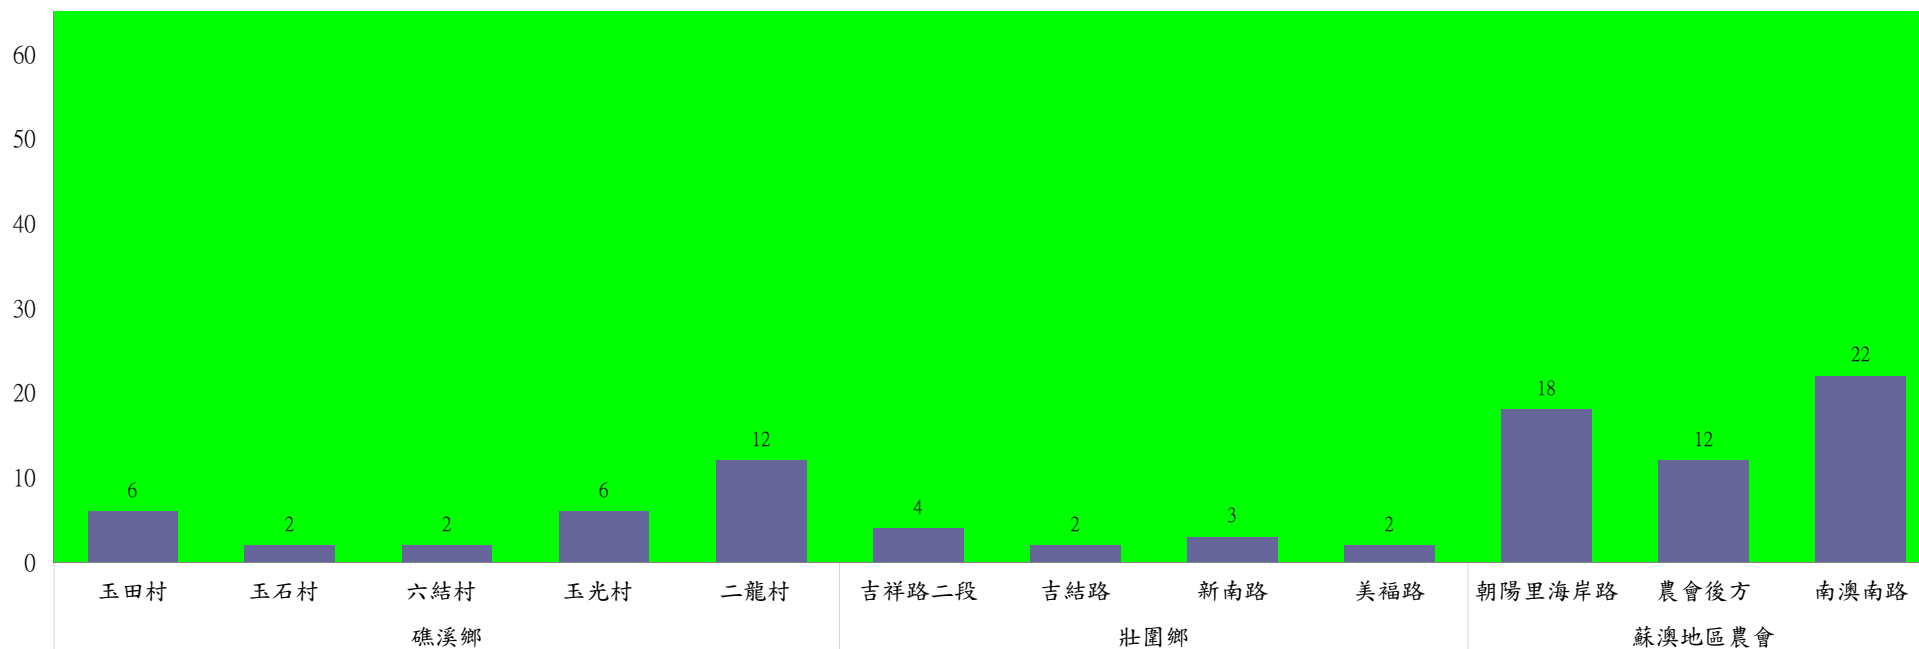

成蟲數燈號表示：

- 綠燈→小於65隻；防治良好
- 藍燈→65-256隻；預警
- 黃燈→257-1024隻；警戒
- 紅燈→1025隻以上；啟動防治

宜蘭縣 動植物防疫所

Animal and Plant Disease Control Center Yilan County

110年3月中旬果實蠅農會監測平均隻數

果實蠅	員山鄉農會			羅東鎮農會		冬山鄉農會				礁溪鄉農會			頭城鎮農會	三星地區農會					
	枕山區	同樂區	大湖區	純精路1段	羅莊街	大進村 大進11路	得安村	太和村	中山村 銀山果園	進利路 淋漓坑	飽崙A	飽崙B	飽崙C	二成里	三星路四 段	三星路 二段	三星路六 段	三星路 五段	下湖
3月中旬	3	2	1	2	4	2	1	0	0	0	7	3	4	5	3	3	4	3	1

成蟲數標表示：
 綠燈→小於65隻：防治良好
 藍燈→65-256隻：預警
 黃燈→257-1024隻：警戒
 紅燈→1025隻以上：啟動防治

宜蘭縣 動植物防疫所

Animal and Plant Disease Control Center Yilan County

110年3月中旬瓜實蠅本所監測平均隻數

瓜實蠅	礁溪鄉			壯圍鄉		
	玉光村	三民村	二龍村	吉祥村	古結村	新南村
3月中旬	0	3	130	0	0	0

成蟲數燈號表示：

110年3月中旬瓜實蠅農會監測平均隻數

瓜實蠅	礁溪鄉					壯圍鄉				蘇澳地區農會		
	玉田村	玉石村	六結村	玉光村	二龍村	吉祥路二段	吉結路	新南路	美福路	朝陽里海岸路	農會後方	南澳南路
3月中旬	6	2	2	6	12	4	2	3	2	18	12	22

成蟲數燈號表示：

- 綠燈→小於65隻；防治良好
- 藍燈→65-256隻；預警
- 黃燈→257-1024隻；警戒
- 紅燈→1025隻以上；啟動防治