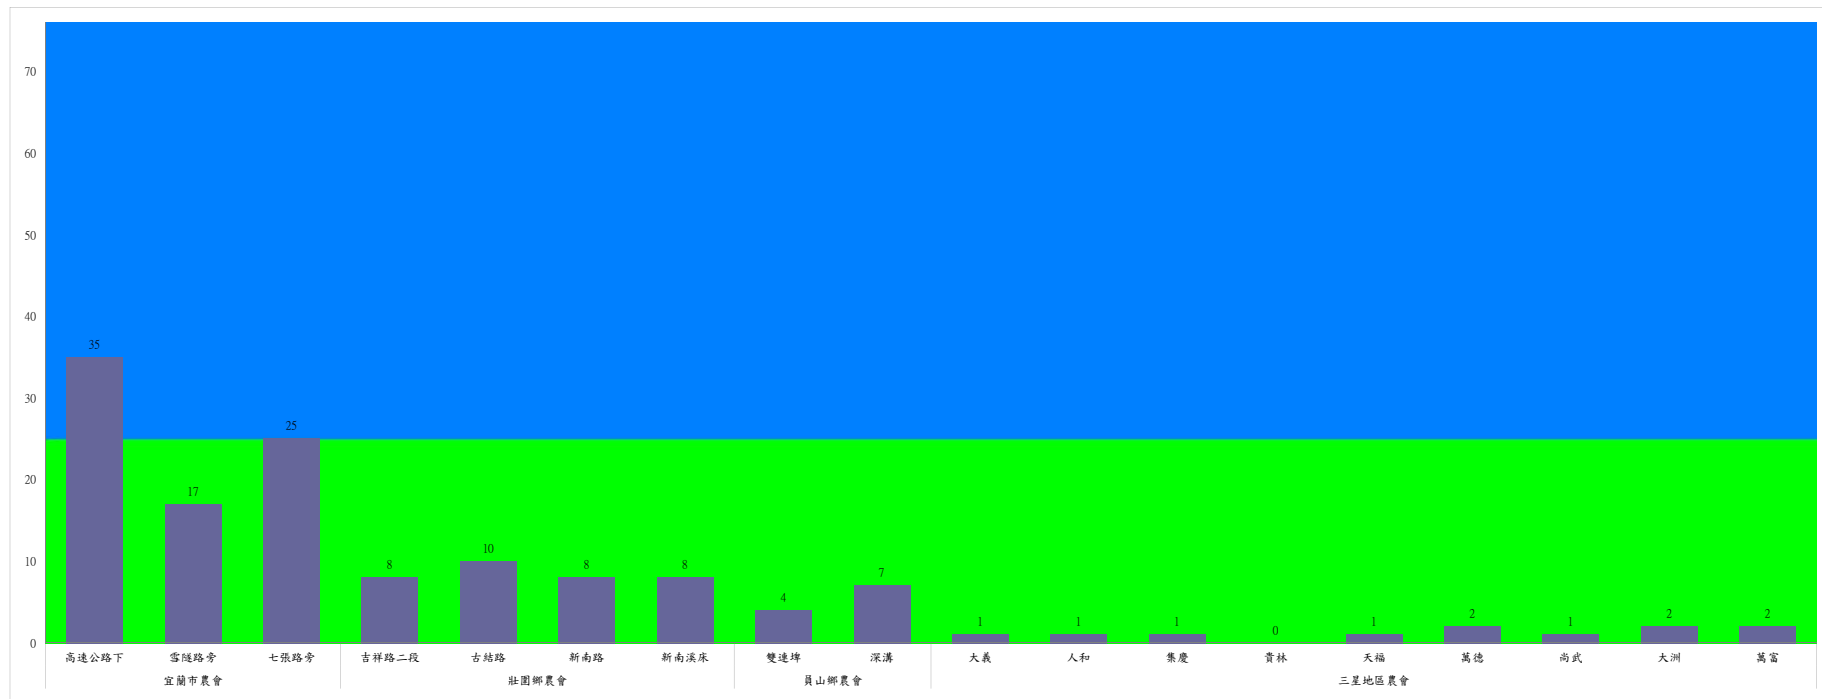

成蟲數燈號表示：

- 綠燈→小於25隻；防治良好
- 藍燈→26-76隻；預警
- 黃燈→77-256隻；警戒
- 紅燈→257隻以上；啟動防治

宜蘭縣 動植物防疫所

Animal and Plant Disease Control Center Yilan County

110年3月中旬斜紋夜蛾農會監測平均隻數

斜紋夜蛾	壯圍鄉農會				員山鄉農會		三星地區農會								
	吉祥路二段	古結路	新南路	新南溪床	雙連埤	蔬產班	大義	人和	集慶	貴林	天福	萬德	尚武	大洲	萬富
3月中旬	17	18	16	17	15	19	2	3	0	1	2	1	2	3	0

成蟲數燈號表示：

- 綠燈→小於25隻；防治良好
- 藍燈→26-76隻；預警
- 黃燈→77-256隻；警戒
- 紅燈→257隻以上；啟動防治

110年3月中旬甜菜夜蛾本所監測平均隻數

甜菜夜蛾	壯圍鄉			宜蘭市			員山鄉			三星鄉			
	美福村	新南村	東津路	雪隧路476巷	黎霧橋	國五旁	賢德路	水源路	思源路	拱照村	下湖	楓林二路	五分三路
3月中旬	14	50	0	15	9	7	4	3	0	4	4	2	1

成蟲數燈號表示：

- 綠燈→小於25隻；防治良好
- 藍燈→26-76隻；預警
- 黃燈→77-256隻；警戒
- 紅燈→257隻以上；啟動防治

110年3月中旬甜菜夜蛾農會監測平均隻數

甜菜夜蛾	宜蘭市農會			壯圍鄉農會				員山鄉農會		三星地區農會								
	高速公路下	雪隧路旁	七張路旁	吉祥路二段	古結路	新南路	新南溪床	雙連埤	深溝	大義	人和	集慶	貴林	天福	萬德	尚武	大洲	萬富
3月中旬	35	17	25	8	10	8	8	4	7	1	1	1	0	1	2	1	2	2