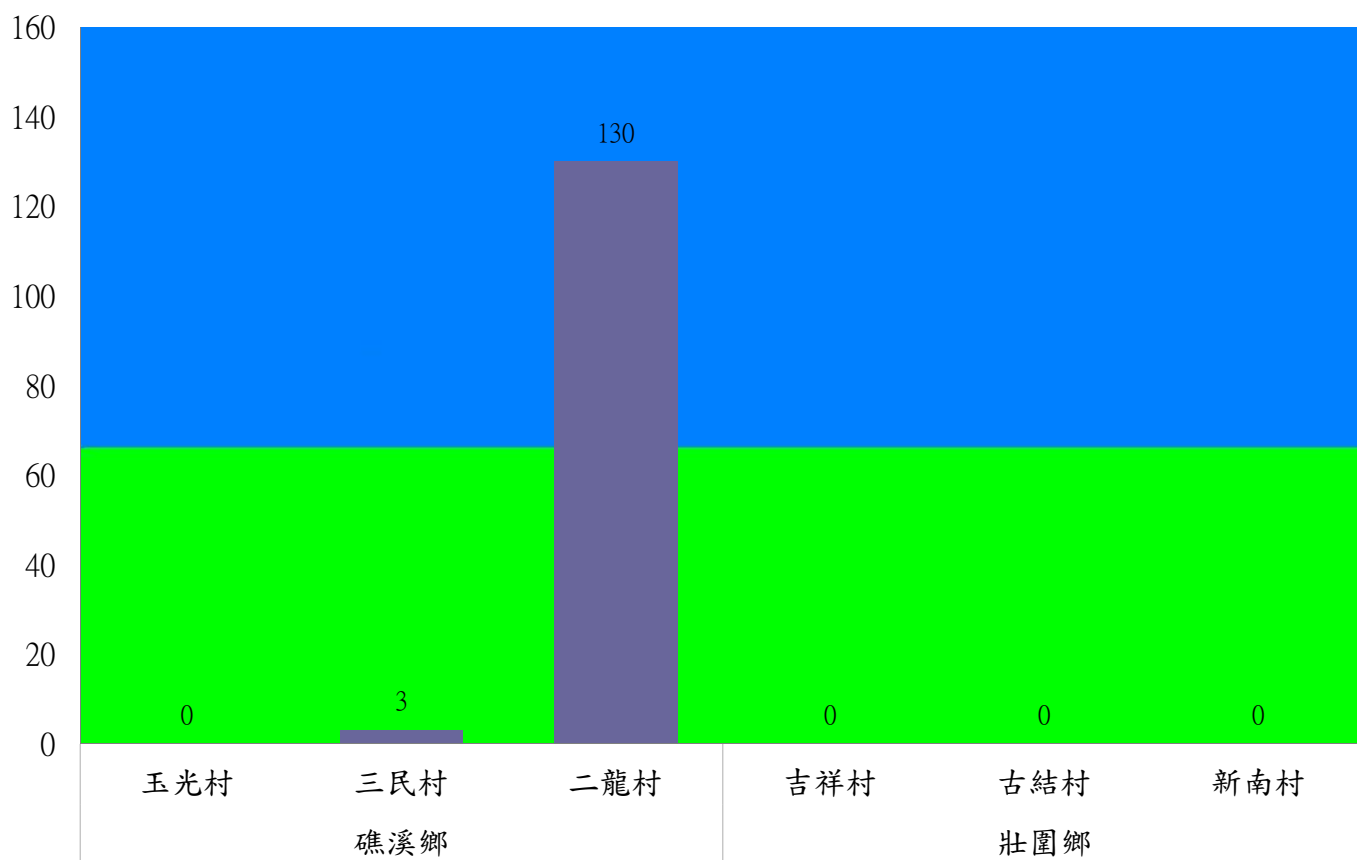

成蟲數燈號表示：

- 綠燈→小於65隻；防治良好
- 藍燈→65-256隻；預警
- 黃燈→257-1024隻；警戒
- 紅燈→1025隻以上；啟動防治

宜蘭縣 動植物防疫所

Animal and Plant Disease Control Center Yilan County

110年3月中旬果實蠅農會監測平均隻數

果實蠅	員山鄉農會			羅東鎮農會		冬山鄉農會				礁溪鄉農會			頭城鎮農會	三星地區農會					
	枕山區	同樂區	大湖區	純精路1段	羅莊街	大進村 大進11路	得安村	太和村	中山村 銀山果園	進利路 淋漓坑	飽崙A	飽崙B	飽崙C	二成里	三星路四 段	三星路 二段	三星路六 段	三星路 五段	下湖
3月中旬	3	2	1	2	4	2	1	0	0	0	7	3	4	5	3	3	4	3	1

成蟲數標表示：
 綠燈→小於65隻：防治良好
 藍燈→65-256隻：預警
 黃燈→257-1024隻：警戒
 紅燈→1025隻以上：啟動防治

宜蘭縣 動植物防疫所

Animal and Plant Disease Control Center Yilan County

110年3月中旬瓜實蠅本所監測平均隻數

瓜實蠅	礁溪鄉			壯圍鄉		
	玉光村	三民村	二龍村	吉祥村	古結村	新南村
3月中旬	0	3	130	0	0	0

成蟲數燈號表示：

110年3月中旬瓜實蠅農會監測平均隻數

瓜實蠅	礁溪鄉					壯圍鄉				蘇澳地區農會		
	玉田村	玉石村	六結村	玉光村	二龍村	吉祥路二段	吉結路	新南路	美福路	朝陽里海岸路	農會後方	南澳南路
3月中旬	6	2	2	6	12	4	2	3	2	18	12	22

成蟲數燈號表示：

- 綠燈→小於65隻；防治良好
- 藍燈→65-256隻；預警
- 黃燈→257-1024隻；警戒
- 紅燈→1025隻以上；啟動防治