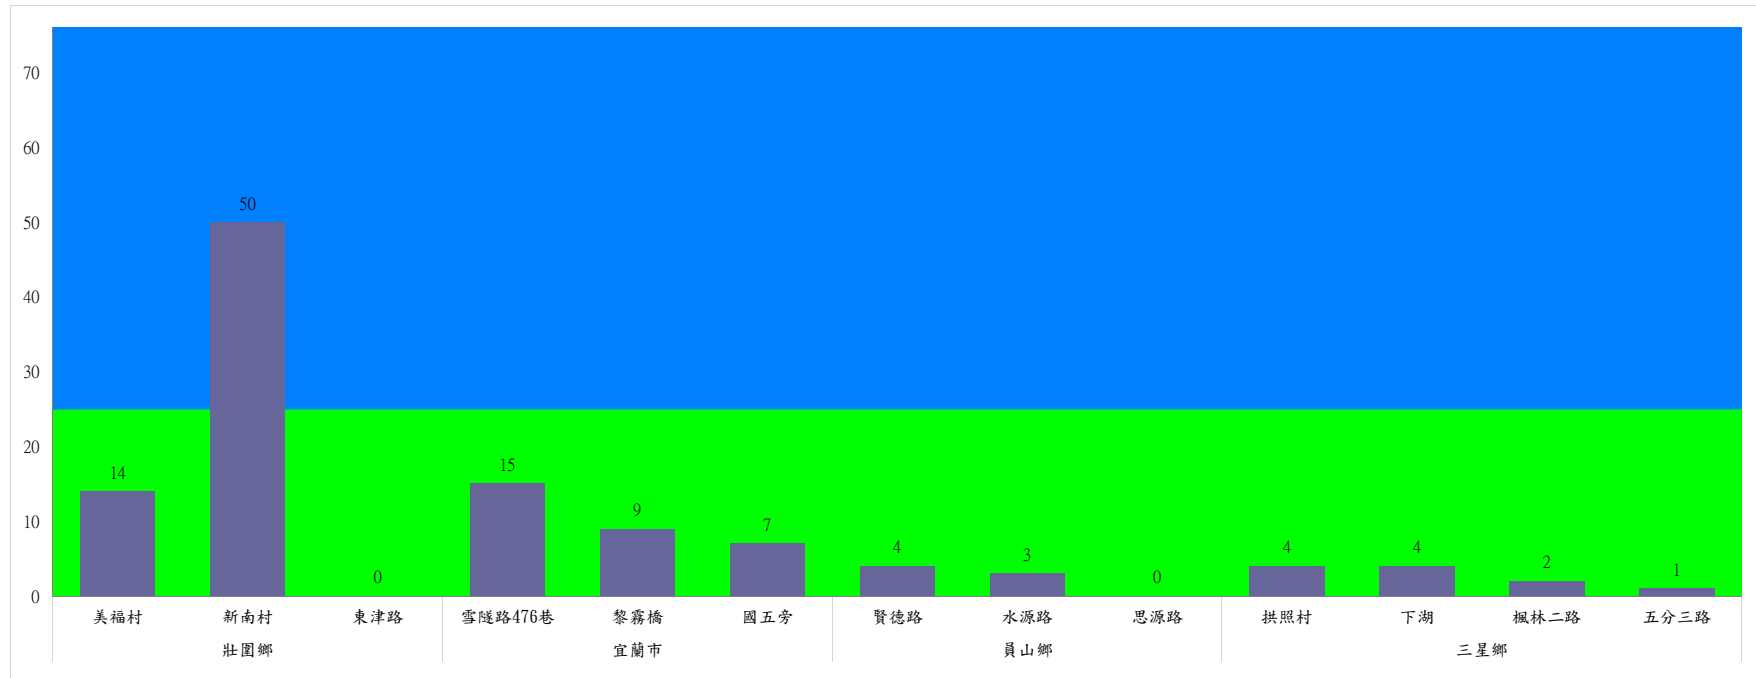

宜蘭縣 動植物防疫所

Animal and Plant Disease Control Center Yilan County

110年3月中旬斜紋夜蛾本所監測平均隻數

斜紋夜蛾	壯圍鄉			宜蘭市			員山鄉			三星鄉				礁溪鄉	
	美福村	新南村	東津路	雪隧路476巷	黎霧橋	國五旁	賢德路	水源路	思源路	拱照村	下湖	楓林二路	五分三路	玉石路	奇立丹路
3月中旬	98	136	26	60	93	86	105	121	70	80	38	119	23	38	104

成蟲數燈號表示：

- 綠燈→小於25隻；防治良好
- 藍燈→26-76隻；預警
- 黃燈→77-256隻；警戒
- 紅燈→257隻以上；啟動防治

宜蘭縣 動植物防疫所

Animal and Plant Disease Control Center Yilan County

110年3月中旬斜紋夜蛾農會監測平均隻數

斜紋夜蛾	壯圍鄉農會				員山鄉農會		三星地區農會								
	吉祥路二段	古結路	新南路	新南溪床	雙連埤	蔬產班	大義	人和	集慶	貴林	天福	萬德	尚武	大洲	萬富
3月中旬	17	18	16	17	15	19	2	3	0	1	2	1	2	3	0

成蟲數燈號表示：

- 綠燈→小於25隻；防治良好
- 藍燈→26-76隻；預警
- 黃燈→77-256隻；警戒
- 紅燈→257隻以上；啟動防治

110年3月中旬甜菜夜蛾本所監測平均隻數

甜菜夜蛾	壯圍鄉			宜蘭市			員山鄉			三星鄉			
	美福村	新南村	東津路	雪隧路476巷	黎霧橋	國五旁	賢德路	水源路	思源路	拱照村	下湖	楓林二路	五分三路
3月中旬	14	50	0	15	9	7	4	3	0	4	4	2	1

成蟲數燈號表示：

- 綠燈→小於25隻；防治良好
- 藍燈→26-76隻；預警
- 黃燈→77-256隻；警戒
- 紅燈→257隻以上；啟動防治

110年3月中旬甜菜夜蛾農會監測平均隻數

甜菜夜蛾	宜蘭市農會			壯圍鄉農會				員山鄉農會		三星地區農會								
	高速公路下	雪隧路旁	七張路旁	吉祥路二段	古結路	新南路	新南溪床	雙連埤	深溝	大義	人和	集慶	貴林	天福	萬德	尚武	大洲	萬富
3月中旬	35	17	25	8	10	8	8	4	7	1	1	1	0	1	2	1	2	2