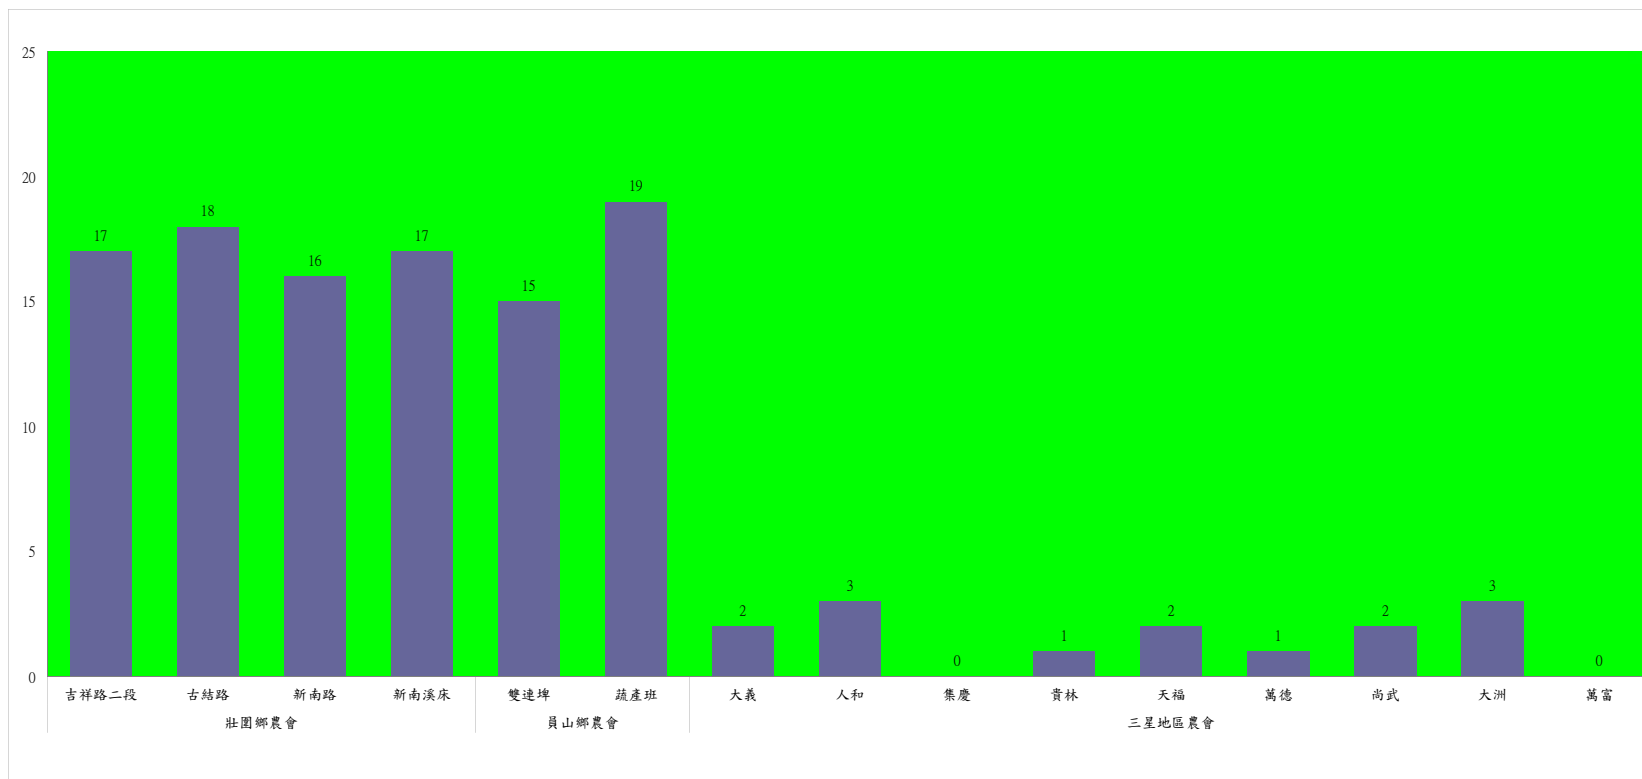

成蟲數燈號表示：

- 綠燈→小於25隻；防治良好
- 藍燈→26-76隻；預警
- 黃燈→77-256隻；警戒
- 紅燈→257隻以上；啟動防治

宜蘭縣 動植物防疫所

Animal and Plant Disease Control Center Yilan County

110年3月中旬斜紋夜蛾農會監測平均隻數

斜紋夜蛾	壯圍鄉農會				員山鄉農會		三星地區農會								
	吉祥路二段	古結路	新南路	新南溪床	雙連埤	蔬產班	大義	人和	集慶	貴林	天福	萬德	尚武	大洲	萬富
3月中旬	17	18	16	17	15	19	2	3	0	1	2	1	2	3	0

成蟲數燈號表示：

- 綠燈→小於25隻；防治良好
- 藍燈→26-76隻；預警
- 黃燈→77-256隻；警戒
- 紅燈→257隻以上；啟動防治

110年3月中旬甜菜夜蛾本所監測平均隻數

甜菜夜蛾	壯圍鄉			宜蘭市			員山鄉			三星鄉			
	美福村	新南村	東津路	雪隧路476巷	黎霧橋	國五旁	賢德路	水源路	思源路	拱照村	下湖	楓林二路	五分三路
3月中旬	14	50	0	15	9	7	4	3	0	4	4	2	1

成蟲數燈號表示：

- 綠燈→小於25隻；防治良好
- 藍燈→26-76隻；預警
- 黃燈→77-256隻；警戒
- 紅燈→257隻以上；啟動防治

110年3月中旬甜菜夜蛾農會監測平均隻數

甜菜夜蛾	宜蘭市農會			壯圍鄉農會				員山鄉農會		三星地區農會								
	高速公路下	雪隧路旁	七張路旁	吉祥路二段	古結路	新南路	新南溪床	雙連埤	深溝	大義	人和	集慶	貴林	天福	萬德	尚武	大洲	萬富
3月中旬	35	17	25	8	10	8	8	4	7	1	1	1	0	1	2	1	2	2