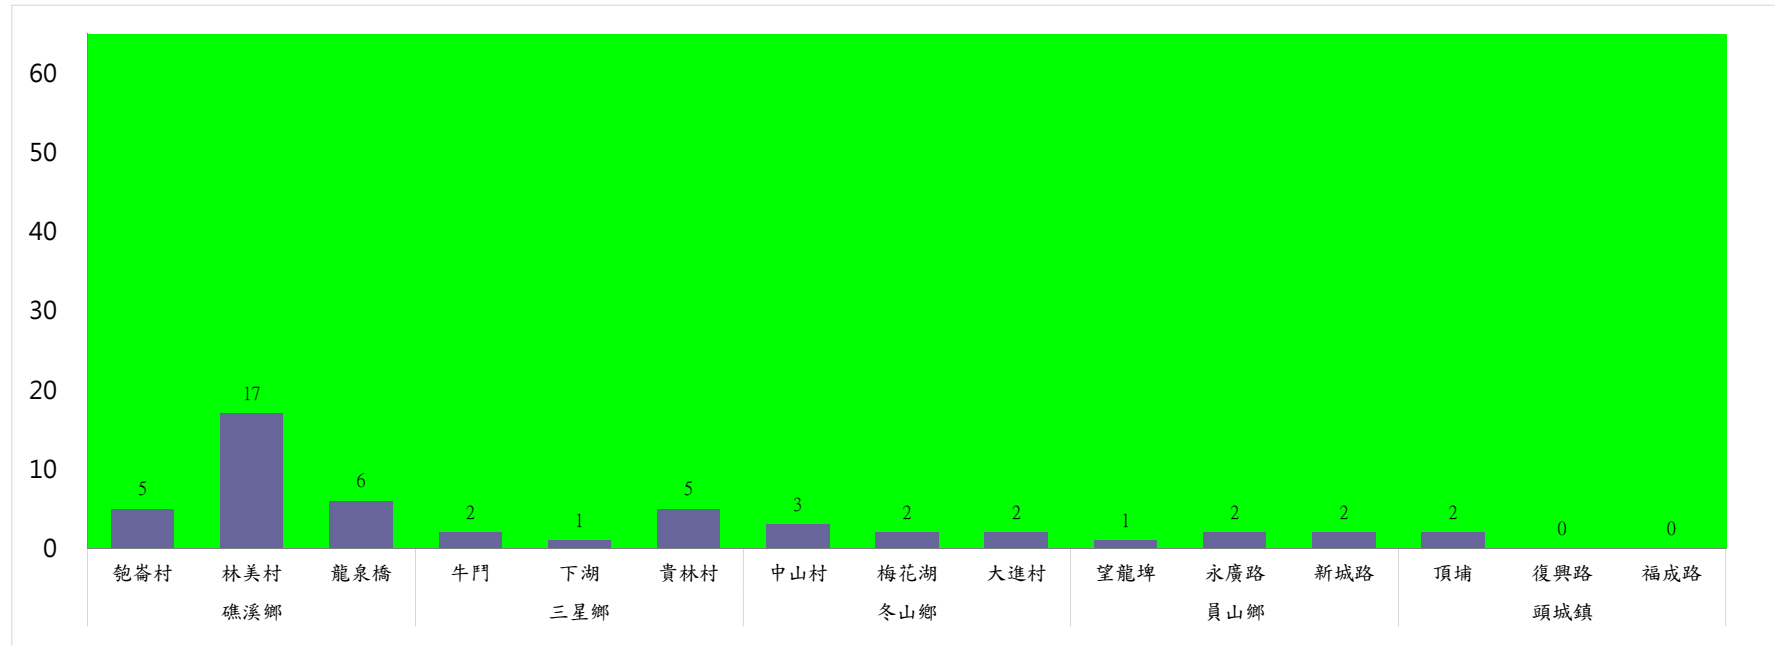

宜蘭縣 動植物防疫所

Animal and Plant Disease Control Center Yilan County

110年3月中旬果實蠅本所監測平均隻數

果實蠅	礁溪鄉			三星鄉			冬山鄉			員山鄉			頭城鎮		
	匏崙村	林美村	龍泉橋	牛鬥	下湖	貴林村	中山村	梅花湖	大進村	望龍埤	永廣路	新城路	頂埔	復興路	福成路
3月中旬	5	17	6	2	1	5	3	2	2	1	2	2	2	0	0

成蟲數燈號表示：

- 綠燈→小於65隻；防治良好
- 藍燈→65-256隻；預警
- 黃燈→257-1024隻；警戒
- 紅燈→1025隻以上；啟動防治

宜蘭縣 動植物防疫所

Animal and Plant Disease Control Center Yilan County

110年3月中旬果實蠅農會監測平均隻數

果實蠅	員山鄉農會			羅東鎮農會		冬山鄉農會				礁溪鄉農會			頭城鎮農會	三星地區農會					
	枕山區	同樂區	大湖區	純精路1段	羅莊街	大進村 大進11路	得安村	太和村	中山村 銀山果園	進利路 淋漓坑	飽崙A	飽崙B	飽崙C	二成里	三星路四 段	三星路 二段	三星路六 段	三星路 五段	下湖
3月中旬	3	2	1	2	4	2	1	0	0	0	7	3	4	5	3	3	4	3	1

成蟲數標表示：
 綠燈→小於65隻：防治良好
 藍燈→65-256隻：預警
 黃燈→257-1024隻：警戒
 紅燈→1025隻以上：啟動防治

宜蘭縣 動植物防疫所

Animal and Plant Disease Control Center Yilan County

110年3月中旬瓜實蠅本所監測平均隻數

瓜實蠅	礁溪鄉			壯圍鄉		
	玉光村	三民村	二龍村	吉祥村	古結村	新南村
3月中旬	0	3	130	0	0	0