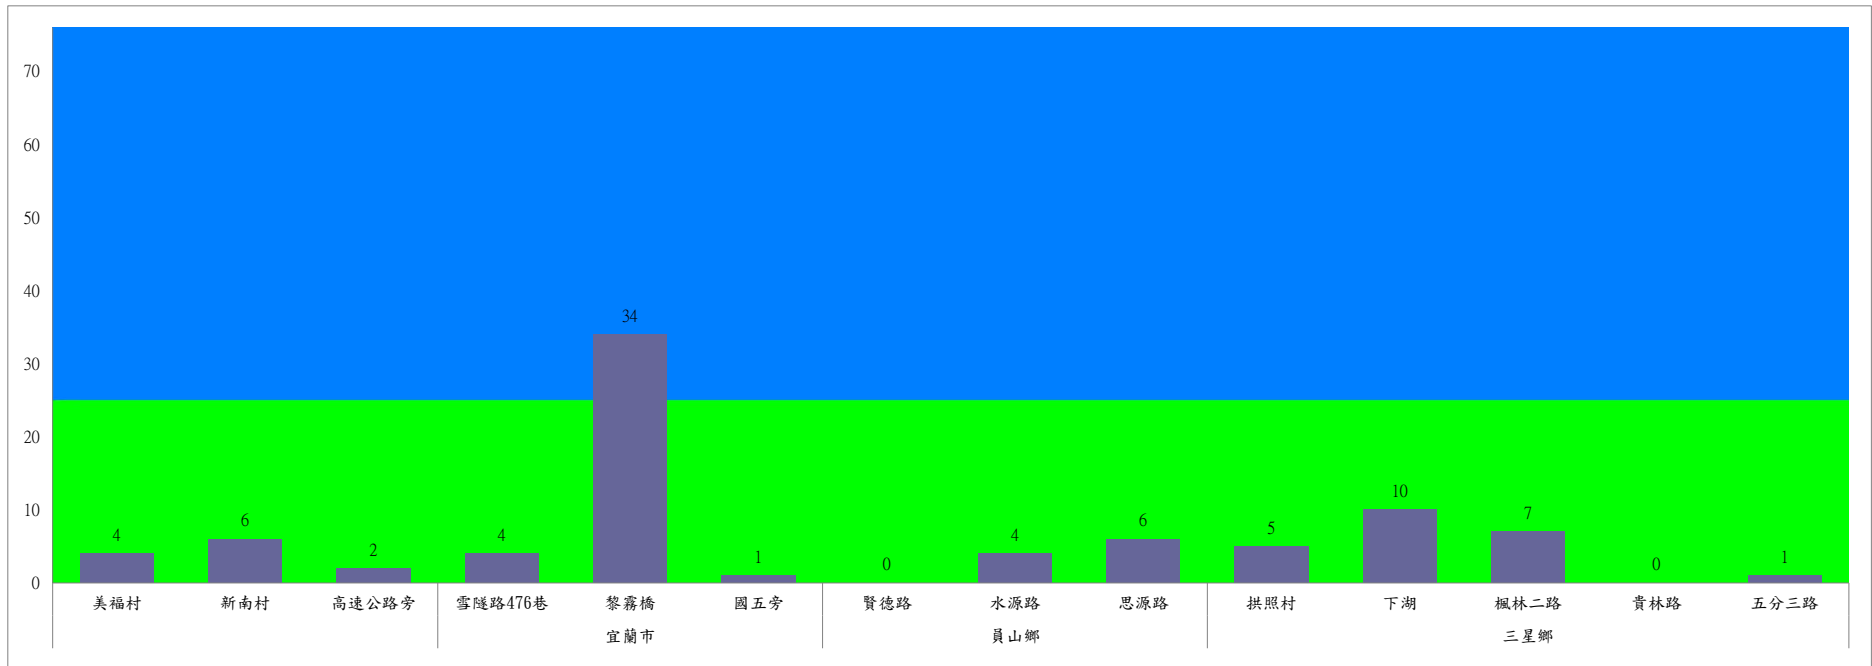

## 110年11月下旬斜紋夜蛾本所監測平均隻數

斜紋夜蛾	壯圍鄉			宜蘭市			員山鄉			三星鄉				礁溪鄉		
	美福村	新南村	高速公路旁	雪隧路476巷	黎霧橋	國五旁	賢德路	水源路	思源路	拱照村	下湖	楓林二路	貴林路	五分三路	玉石路	奇立丹路
11月下旬	63	40	40	55	108	82	71	41	97	203	104	354	0	44	67	41

成蟲數燈號表示：

綠燈→小於25隻；防治良好

藍燈→26-76隻；預警

黃燈→77-256隻；警戒

紅燈→257隻以上；啟動防治

110年11月下旬斜紋夜蛾農會監測平均隻數

斜紋夜蛾	壯圍鄉農會				員山鄉農會		三星地區農會						
	吉祥路二段	古結路	新南路	新南溪床	雙連埤	蔬產班	大義	人和	集慶	貴林	天福	萬德	尚武
11月下旬	26	22	19	24	4	8	1	1	1	1	1	1	1

成蟲數燈號表示：

- 綠燈→小於25隻；防治良好
- 藍燈→26-76隻；預警
- 黃燈→77-256隻；警戒
- 紅燈→257隻以上；啟動防治

### 110年11月下旬甜菜夜蛾本所監測平均隻數

甜菜夜蛾	壯圍鄉			宜蘭市			員山鄉			三星鄉				
	美福村	新南村	高速公路旁	雪隧路476巷	黎霧橋	國五旁	賢德路	水源路	思源路	拱照村	下湖	楓林二路	貴林路	五分三路
11月下旬	4	6	2	4	34	1	0	4	6	5	10	7	0	1

成蟲數燈號表示：

- 綠燈→小於25隻；防治良好
- 藍燈→26-76隻；預警
- 黃燈→77-256隻；警戒
- 紅燈→257隻以上；啟動防治