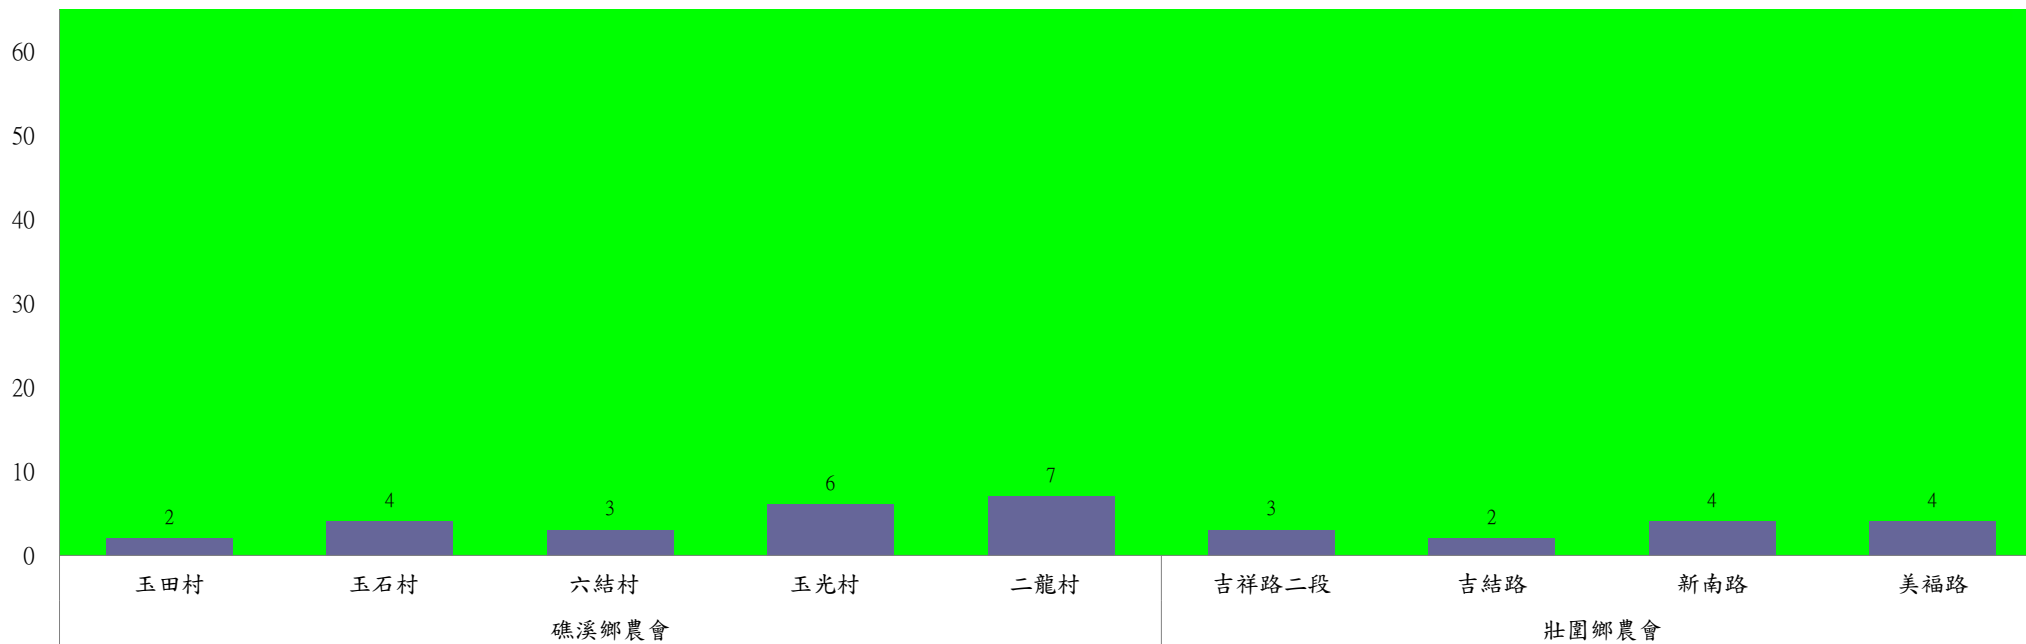

## 110年11月下旬瓜實蠅本所監測平均隻數

瓜實蠅	礁溪鄉			壯圍鄉		
	玉光村	三民村	二龍村	吉祥村	古結村	新南村
11月下旬	3	4	6	1	4	3

成蟲數燈號表示：

- 綠燈→小於65隻；防治良好
- 藍燈→65-256隻；預警
- 黃燈→257-1024隻；警戒
- 紅燈→1025隻以上；啟動防治

110年11月下旬瓜實蠅農會監測平均隻數

瓜實蠅	蘇澳地區農會			礁溪鄉農會					壯圍鄉農會			
	朝陽里海岸路	農會後方	南澳南路	玉田村	玉石村	六結村	玉光村	二龍村	吉祥路二段	吉結路	新南路	美福路
11月下旬	21	8	21	2	4	3	6	7	3	2	4	4

成蟲數燈號表示：

- 綠燈→小於65隻；防治良好
- 藍燈→65-256隻；預警
- 黃燈→257-1024隻；警戒
- 紅燈→1025隻以上；啟動防治