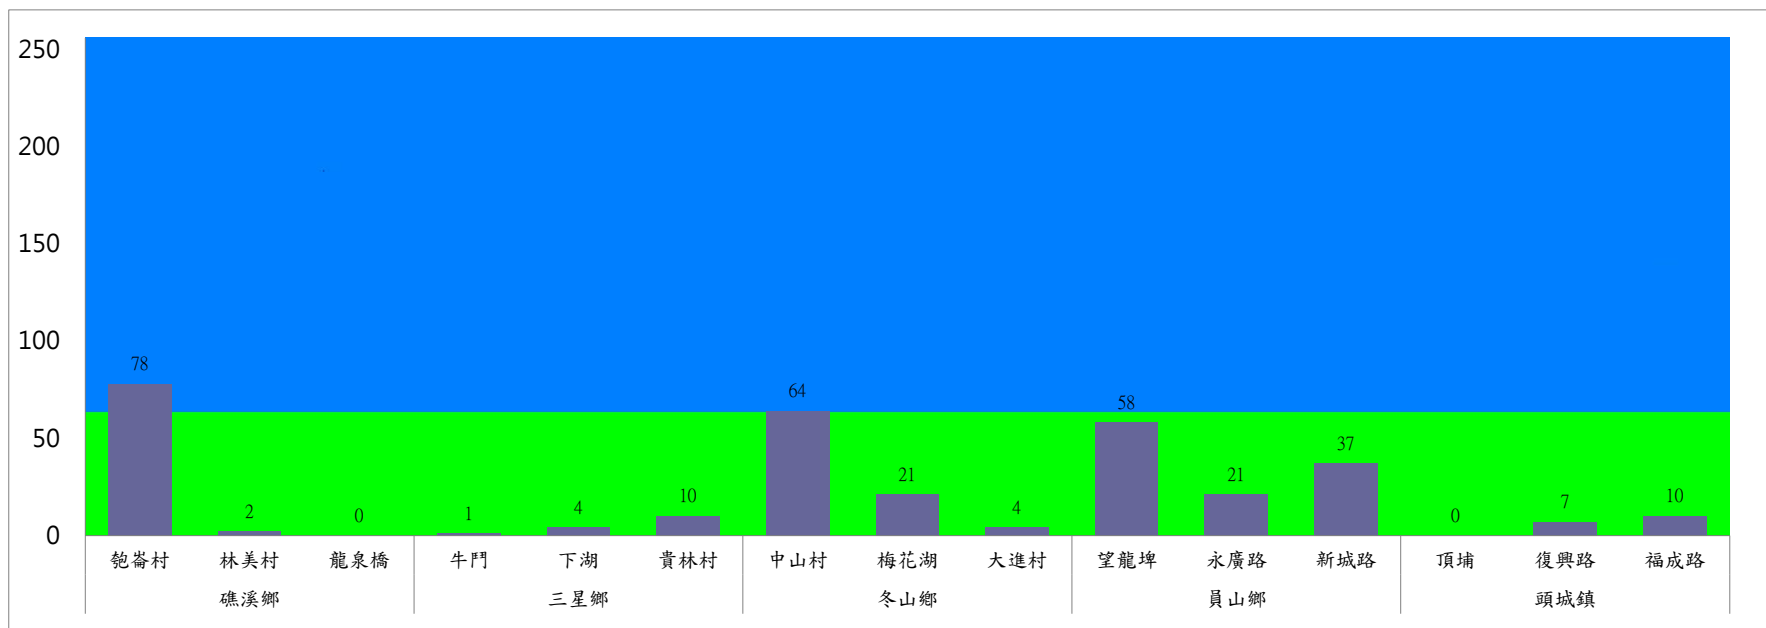

# 宜蘭縣 動植物防疫所

Animal and Plant Disease Control Center Yilan County

### 110年11月下旬果實蠅本所監測平均隻數

果實蠅	礁溪鄉			三星鄉			冬山鄉			員山鄉			頭城鎮		
	乾崙村	林美村	龍泉橋	牛鬥	下湖	貴林村	中山村	梅花湖	大進村	望龍埤	永廣路	新城路	頂埔	復興路	福成路
11月下旬	78	2	0	1	4	10	64	21	4	58	21	37	0	7	10

成蟲數燈號表示：

- 綠燈→小於65隻；防治良好
- 藍燈→65-256隻；預警
- 黃燈→257-1024隻；警戒
- 紅燈→1025隻以上；啟動防治

# 宜蘭縣 動植物防疫所

Animal and Plant Disease Control Center Yilan County

110年11月下旬果實蠅農會監測平均隻數

果實蠅	羅東鎮農會		冬山鄉農會					員山鄉農會			礁溪鄉農會			頭城鎮農會	三星地區農會				
	純精路1段	羅莊街	大進村 大進11路	得安村	太和村	中山村 銀山果園	進利路 淋漓坑	枕山	同樂	大湖	砲崙A	砲崙B	砲崙C	拔雅里	三星路四 段	三星路 二段	三星路六 段	三星路五 段	下湖
11月下旬	6	12	2	3	2	2	1	124	226	10	12	3	4	20	22	29	19	10	4