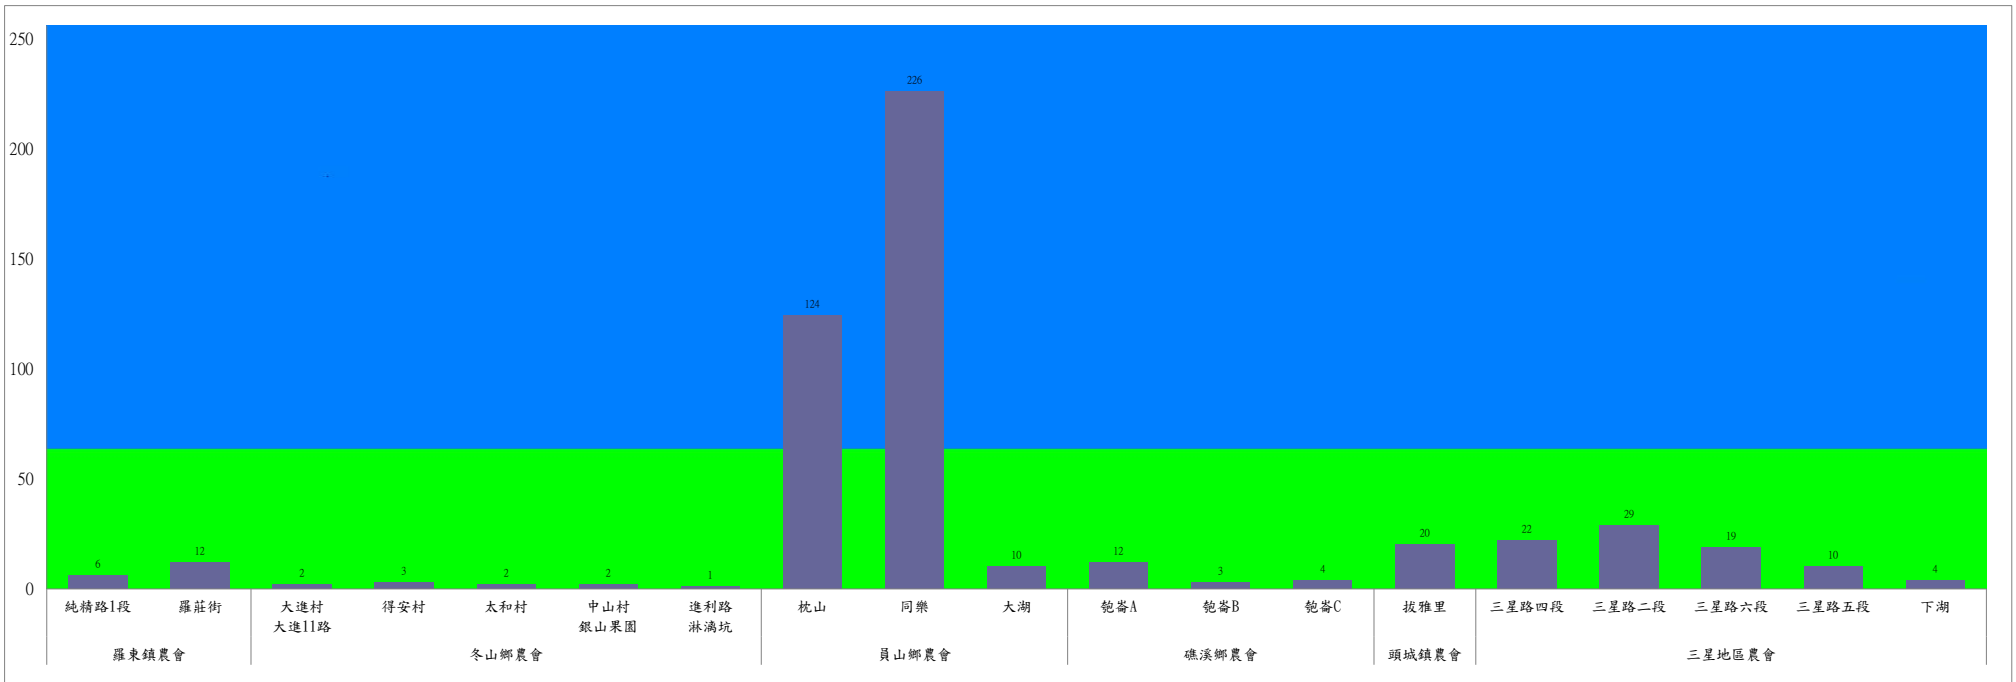

### 110年11月下旬果實蠅本所監測平均隻數

果實蠅	礁溪鄉			三星鄉			冬山鄉			員山鄉			頭城鎮		
	乾崙村	林美村	龍泉橋	牛鬥	下湖	貴林村	中山村	梅花湖	大進村	望龍埤	永廣路	新城路	頂埔	復興路	福成路
11月下旬	78	2	0	1	4	10	64	21	4	58	21	37	0	7	10

成蟲數燈號表示：

- 綠燈→小於65隻；防治良好
- 藍燈→65-256隻；預警
- 黃燈→257-1024隻；警戒
- 紅燈→1025隻以上；啟動防治

# 宜蘭縣 動植物防疫所

Animal and Plant Disease Control Center Yilan County

110年11月下旬果實蠅農會監測平均隻數

果實蠅	羅東鎮農會		冬山鄉農會					員山鄉農會			礁溪鄉農會			頭城鎮農會	三星地區農會				
	純精路1段	羅莊街	大進村 大進11路	得安村	太和村	中山村 銀山果園	進利路 淋漓坑	枕山	同樂	大湖	砲崙A	砲崙B	砲崙C	拔雅里	三星路四 段	三星路 二段	三星路六 段	三星路五 段	下湖
11月下旬	6	12	2	3	2	2	1	124	226	10	12	3	4	20	22	29	19	10	4