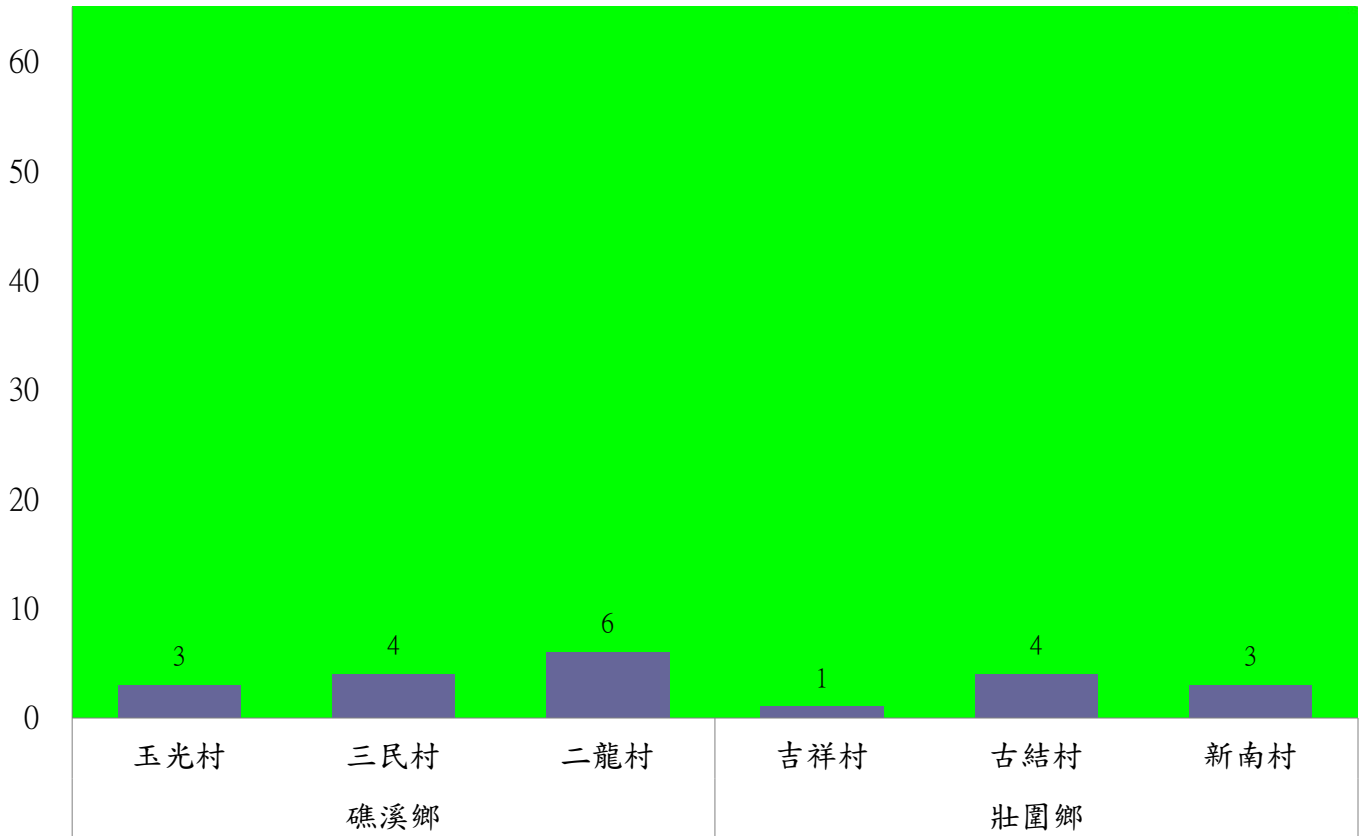

宜蘭縣 動植物防疫所

Animal and Plant Disease Control Center Yilan County

110年11月下旬瓜實蠅本所監測平均隻數

瓜實蠅	礁溪鄉			壯圍鄉		
	玉光村	三民村	二龍村	吉祥村	古結村	新南村
11月下旬	3	4	6	1	4	3

成蟲數燈號表示：

- 綠燈→小於65隻；防治良好
- 藍燈→65-256隻；預警
- 黃燈→257-1024隻；警戒
- 紅燈→1025隻以上；啟動防治