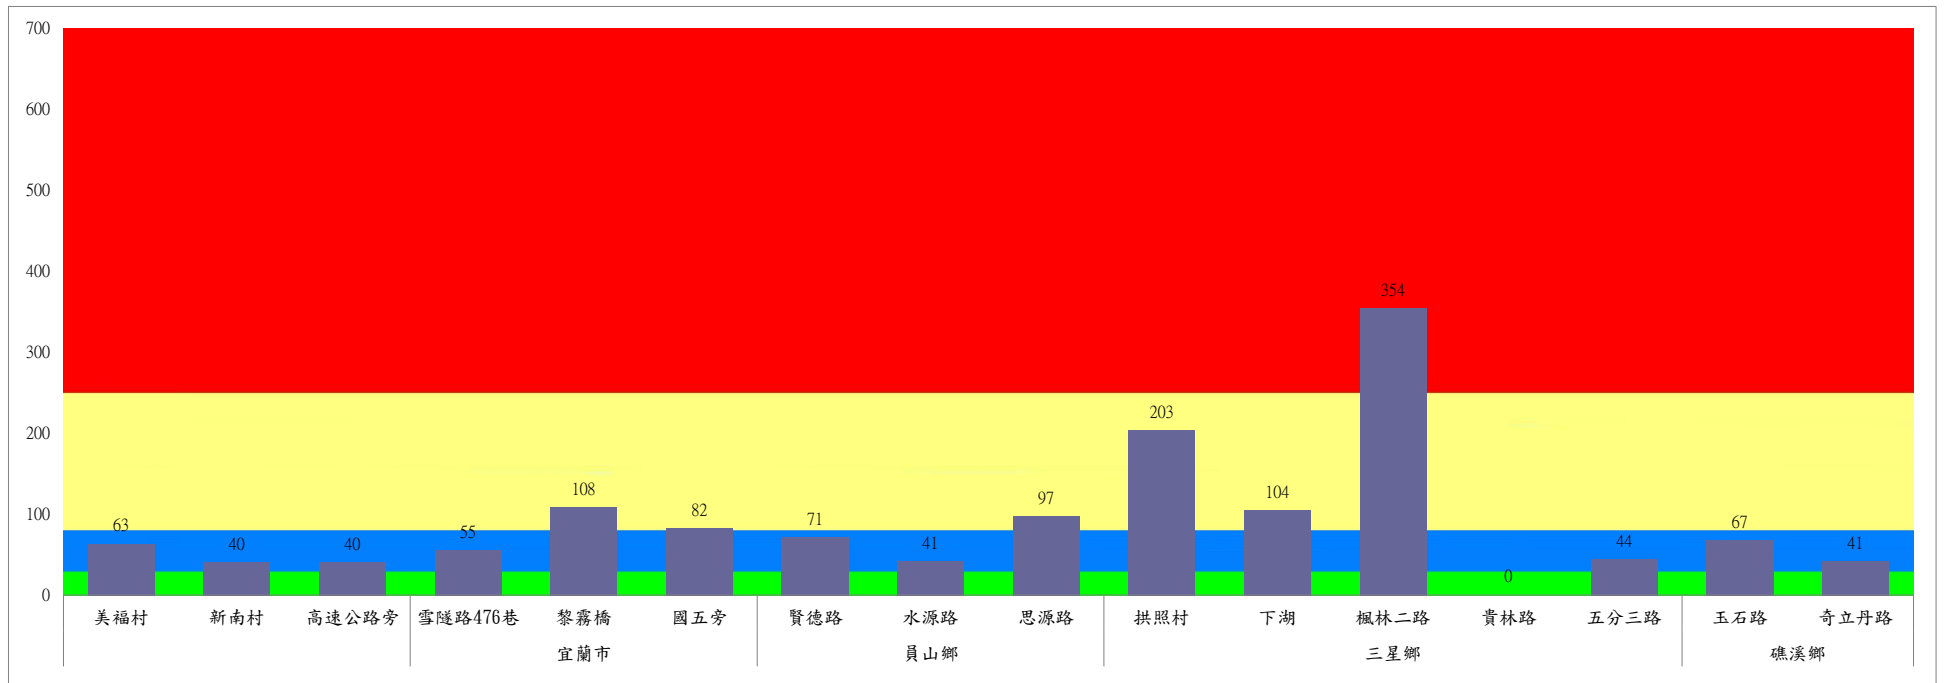

宜蘭縣 動植物防疫所

Animal and Plant Disease Control Center Yilan County

110年11月下旬斜紋夜蛾本所監測平均隻數

斜紋夜蛾	壯圍鄉			宜蘭市			員山鄉			三星鄉				礁溪鄉		
	美福村	新南村	高速公路旁	雪隧路476巷	黎霧橋	國五旁	賢德路	水源路	思源路	拱照村	下湖	楓林二路	貴林路	五分三路	玉石路	奇立丹路
11月下旬	63	40	40	55	108	82	71	41	97	203	104	354	0	44	67	41

成蟲數燈號表示：

綠燈→小於25隻；防治良好

藍燈→26-76隻；預警

黃燈→77-256隻；警戒

紅燈→257隻以上；啟動防治