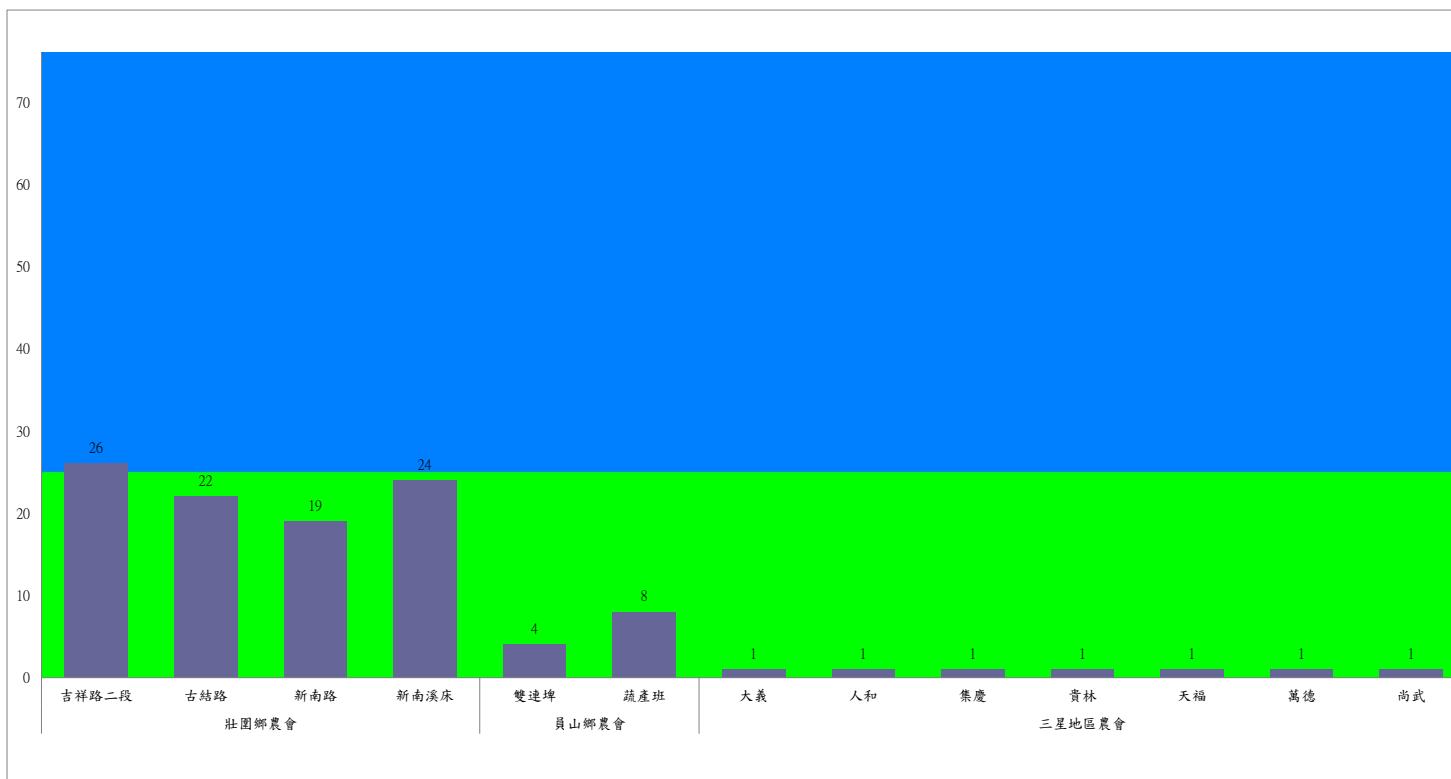

## 110年11月下旬斜紋夜蛾本所監測平均隻數

斜紋夜蛾	壯圍鄉			宜蘭市			員山鄉			三星鄉				礁溪鄉		
	美福村	新南村	高速公路旁	雪隧路476巷	黎霧橋	國五旁	賢德路	水源路	思源路	拱照村	下湖	楓林二路	貴林路	五分三路	玉石路	奇立丹路
11月下旬	63	40	40	55	108	82	71	41	97	203	104	354	0	44	67	41

成蟲數燈號表示：

綠燈→小於25隻；防治良好

藍燈→26-76隻；預警

黃燈→77-256隻；警戒

紅燈→257隻以上；啟動防治

110年11月下旬斜紋夜蛾農會監測平均隻數

斜紋夜蛾	壯圍鄉農會				員山鄉農會		三星地區農會						
	吉祥路二段	古結路	新南路	新南溪床	雙連埤	蔬產班	大義	人和	集慶	貴林	天福	萬德	尚武
11月下旬	26	22	19	24	4	8	1	1	1	1	1	1	1

成蟲數燈號表示：

- 綠燈→小於25隻；防治良好
- 藍燈→26-76隻；預警
- 黃燈→77-256隻；警戒
- 紅燈→257隻以上；啟動防治