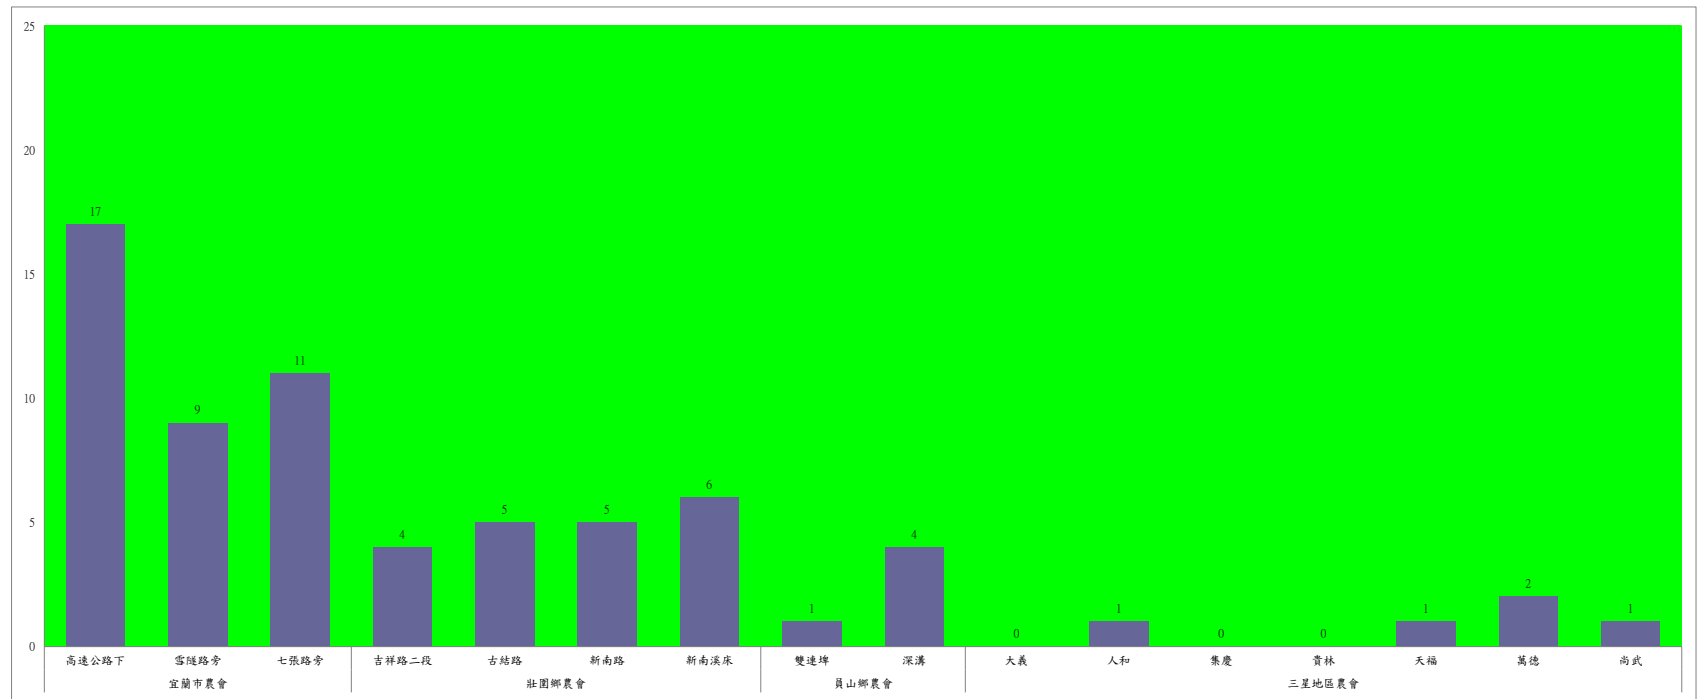

### 110年11月下旬甜菜夜蛾本所監測平均隻數

甜菜夜蛾	壯圍鄉			宜蘭市			員山鄉			三星鄉				
	美福村	新南村	高速公路旁	雪隧路476巷	黎霧橋	國五旁	賢德路	水源路	思源路	拱照村	下湖	楓林二路	貴林路	五分三路
11月下旬	4	6	2	4	34	1	0	4	6	5	10	7	0	1

成蟲數燈號表示：

- 綠燈→小於25隻；防治良好
- 藍燈→26-76隻；預警
- 黃燈→77-256隻；警戒
- 紅燈→257隻以上；啟動防治

# 宜蘭縣 動植物防疫所

Animal and Plant Disease Control Center Yilan County

110年11月下旬甜菜夜蛾農會監測平均隻數

甜菜夜蛾	宜蘭市農會			壯圍鄉農會				員山鄉農會		三星地區農會						
	高速公路下	雪隧路旁	七張路旁	吉祥路二段	古結路	新南路	新南溪床	雙連埤	深溝	大義	人和	集慶	貴林	天福	萬德	尚武
11月下旬	17	9	11	4	5	5	6	1	4	0	1	0	0	1	2	1