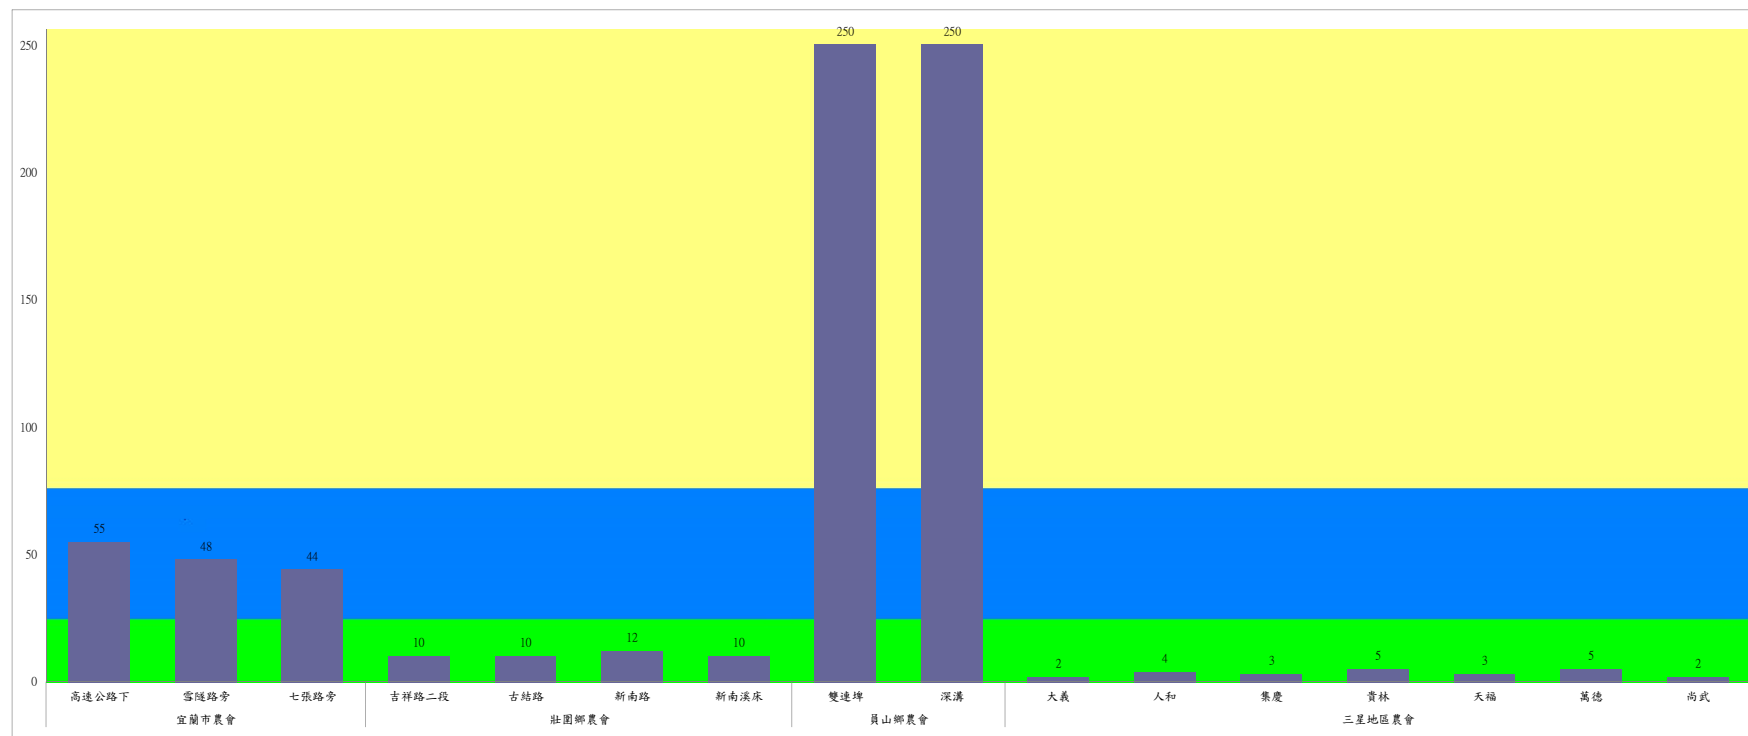

成蟲數燈號表示：

- 綠燈→小於25隻；防治良好
- 藍燈→26-76隻；預警
- 黃燈→77-256隻；警戒
- 紅燈→257隻以上；啟動防治

110年10月上旬甜菜夜蛾本所監測平均隻數

甜菜夜蛾	壯圍鄉			宜蘭市			員山鄉			三星鄉				
	美福村	新南村	高速公路旁	雪隧路476巷	黎霧橋	國五旁	賢德路	水源路	思源路	拱照村	下湖	楓林二路	貴林路	五分三路
10月上旬	15	7	6	4	12	8	2	7	15	50	73	183	134	2

成蟲數燈號表示：

- 綠燈→小於25隻；防治良好
- 藍燈→26-76隻；預警
- 黃燈→77-256隻；警戒
- 紅燈→257隻以上；啟動防治

宜蘭縣動植物防疫所

Animal and Plant Disease Control Center Yilan County

110年10月上旬甜菜夜蛾農會監測平均隻數

甜菜夜蛾	宜蘭市農會			壯圍鄉農會				員山鄉農會		三星地區農會						
	高速公路下	雪隧路旁	七張路旁	吉祥路二段	古結路	新南路	新南溪床	雙連埤	深溝	大義	人和	集慶	貴林	天福	萬德	尚武
10月上旬	55	48	44	10	10	12	10	250	250	2	4	3	5	3	5	2

成蟲數指標表示：

- 綠燈→小於25隻；防治良好
- 藍燈→25-76隻；預警
- 黃燈→77-256隻；警戒
- 紅燈→257隻以上；啟動防治

礁溪、頭城二化螟監測資料

110年	奇立丹路	玉石路	二城
110年5月中旬	12	41	13
110年5月下旬	6	10	3
110年6月上旬	1	1	0
110年6月中旬	1	17	1
110年6月下旬	0	16	2
110年7月上旬	0	9	0
110年7月中旬	7	1	2
110年7月下旬	1	1	0
110年8月上旬	1	2	0
110年8月中旬	25	30	0
110年8月下旬	5	18	1
110年9月上旬	0	5	1
110年9月中旬	0	0	0
110年9月下旬	0	4	0
110年10月上旬	0	1	-