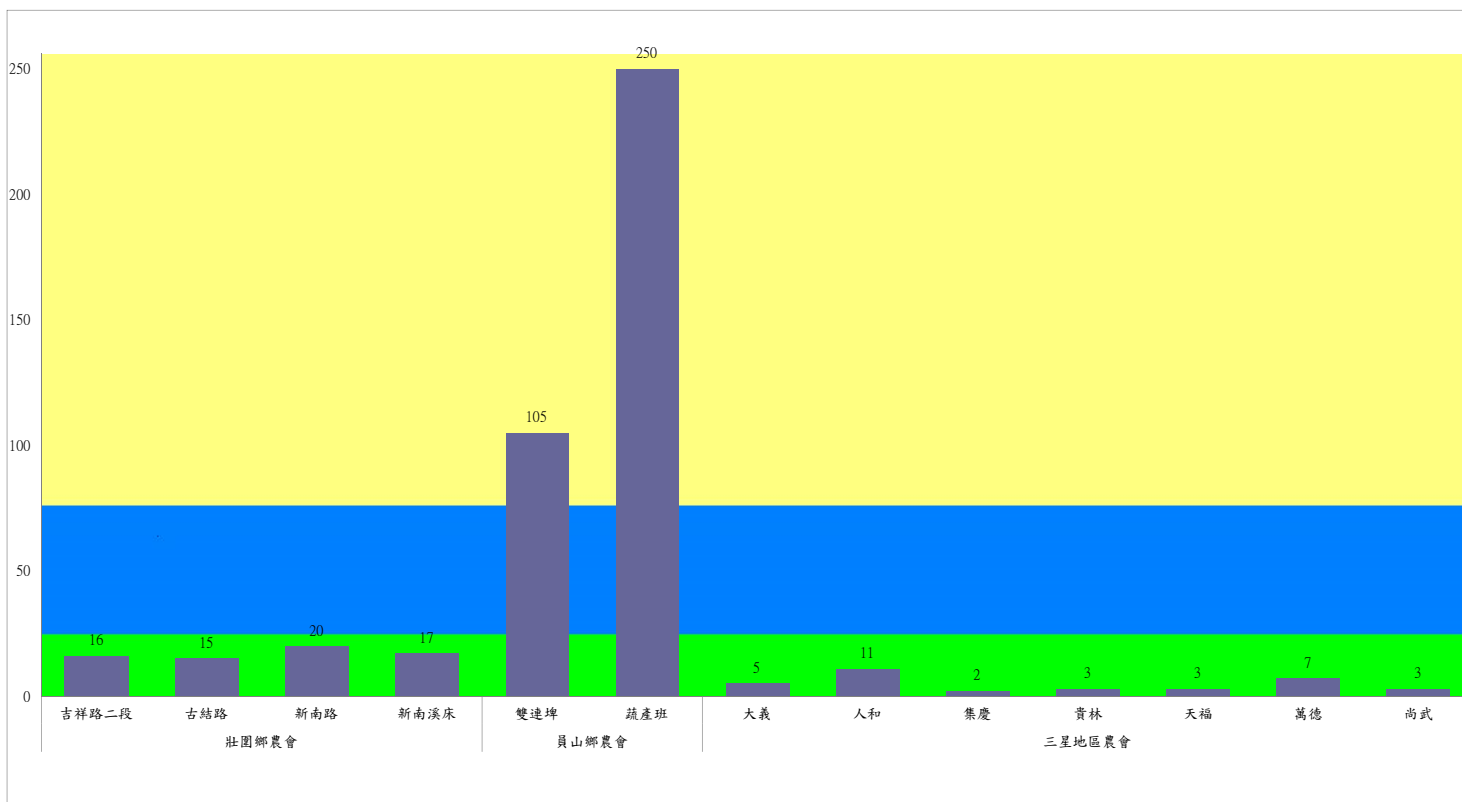

成蟲數燈號表示：

- 綠燈→小於65隻；防治良好
- 藍燈→65-256隻；預警
- 黃燈→257-1024隻；警戒
- 紅燈→1025隻以上；啟動防治

宜蘭縣 動植物防疫所

Animal and Plant Disease Control Center Yilan County

110年10月上旬斜紋夜蛾本所監測平均隻數

斜紋夜蛾	壯圍鄉			宜蘭市			員山鄉			三星鄉					礁溪鄉	
	美福村	新南村	高速公路旁	雪隧路476巷	黎霧橋	國五旁	賢德路	水源路	思源路	拱照村	下湖	楓林二路	貴林路	五分三路	玉石路	奇立丹路
10月上旬	236	208	108	53	198	138	1	52	159	73	101	132	43	12	19	37

成蟲數燈號表示：

綠燈→小於25隻；防治良好

藍燈→26-76隻；預警

黃燈→77-256隻；警戒

紅燈→257隻以上；啟動防治

110年10月上旬斜紋夜蛾農會監測平均隻數

斜紋夜蛾	壯圍鄉農會				員山鄉農會		三星地區農會						
	吉祥路二段	古結路	新南路	新南溪床	雙連埤	蔬產班	大義	人和	集慶	貴林	天福	萬德	尚武
10月上旬	16	15	20	17	105	250	5	11	2	3	3	7	3

成蟲數燈號表示：

- 綠燈→小於25隻；防治良好
- 藍燈→26-76隻；預警
- 黃燈→77-256隻；警戒
- 紅燈→257隻以上；啟動防治

110年10月上旬甜菜夜蛾本所監測平均隻數

甜菜夜蛾	壯圍鄉			宜蘭市			員山鄉			三星鄉				
	美福村	新南村	高速公路旁	雪隧路476巷	黎霧橋	國五旁	賢德路	水源路	思源路	拱照村	下湖	楓林二路	貴林路	五分三路
10月上旬	15	7	6	4	12	8	2	7	15	50	73	183	134	2