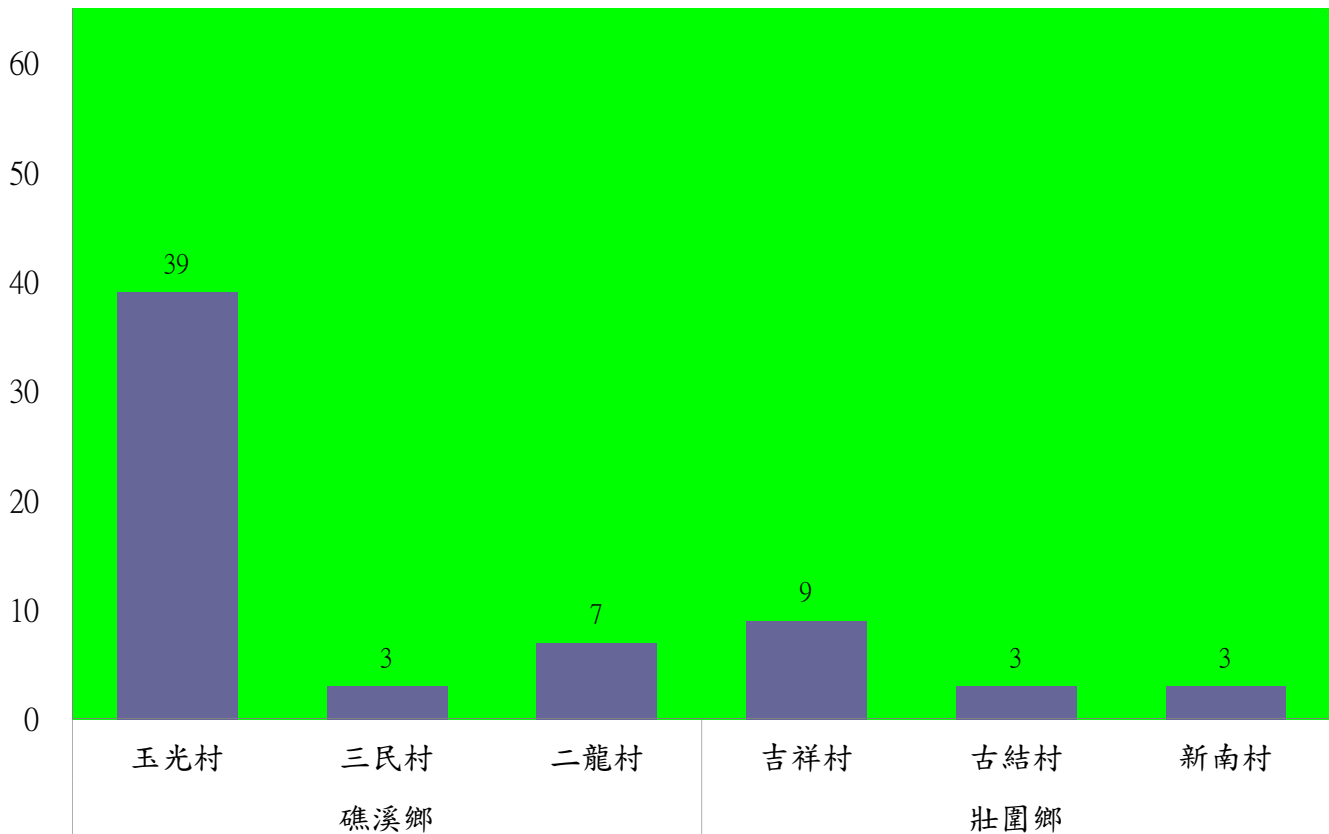

成蟲數燈號表示：

- 綠燈→小於65隻；防治良好
- 藍燈→65-256隻；預警
- 黃燈→257-1024隻；警戒
- 紅燈→1025隻以上；啟動防治

宜蘭縣 動植物防疫所

Animal and Plant Disease Control Center Yilan County

110年10月上旬果實蠅農會監測平均隻數

果實蠅	羅東鎮農會		冬山鄉農會					員山鄉農會			礁溪鄉農會			頭城鎮農會	三星地區農會				
	純精路1段	羅莊街	大進村 大進11路	得安村	太和村	中山村 銀山果園	進利路 淋漓坑	枕山	同樂	大湖	飽崙A	飽崙B	飽崙C	拔雅里	三星路四 段	三星路 二段	三星路 六段	三星路 五段	下湖
10月上旬	17	23	16	15	11	13	18	133	1198	8	14	21	6	75	29	43	55	14	9

成蟲數燈號表示：
 綠燈→小於65隻：防治良好
 藍燈→65-256隻：預警
 黃燈→257-1024隻：警戒
 紅燈→1025隻以上：啟動防治

宜蘭縣 動植物防疫所

Animal and Plant Disease Control Center Yilan County

110年10月上旬瓜實蠅本所監測平均隻數

瓜實蠅	礁溪鄉			壯圍鄉		
	玉光村	三民村	二龍村	吉祥村	古結村	新南村
10月上旬	39	3	7	9	3	3

成蟲數燈號表示：

- 綠燈→小於65隻；防治良好
- 藍燈→65-256隻；預警
- 黃燈→257-1024隻；警戒
- 紅燈→1025隻以上；啟動防治

宜蘭縣 動植物防疫所

Animal and Plant Disease Control Center Yilan County

110年10月上旬斜紋夜蛾本所監測平均隻數

斜紋夜蛾	壯圍鄉			宜蘭市			員山鄉			三星鄉					礁溪鄉	
	美福村	新南村	高速公路旁	雪隧路476巷	黎霧橋	國五旁	賢德路	水源路	思源路	拱照村	下湖	楓林二路	貴林路	五分三路	玉石路	奇立丹路
10月上旬	236	208	108	53	198	138	1	52	159	73	101	132	43	12	19	37