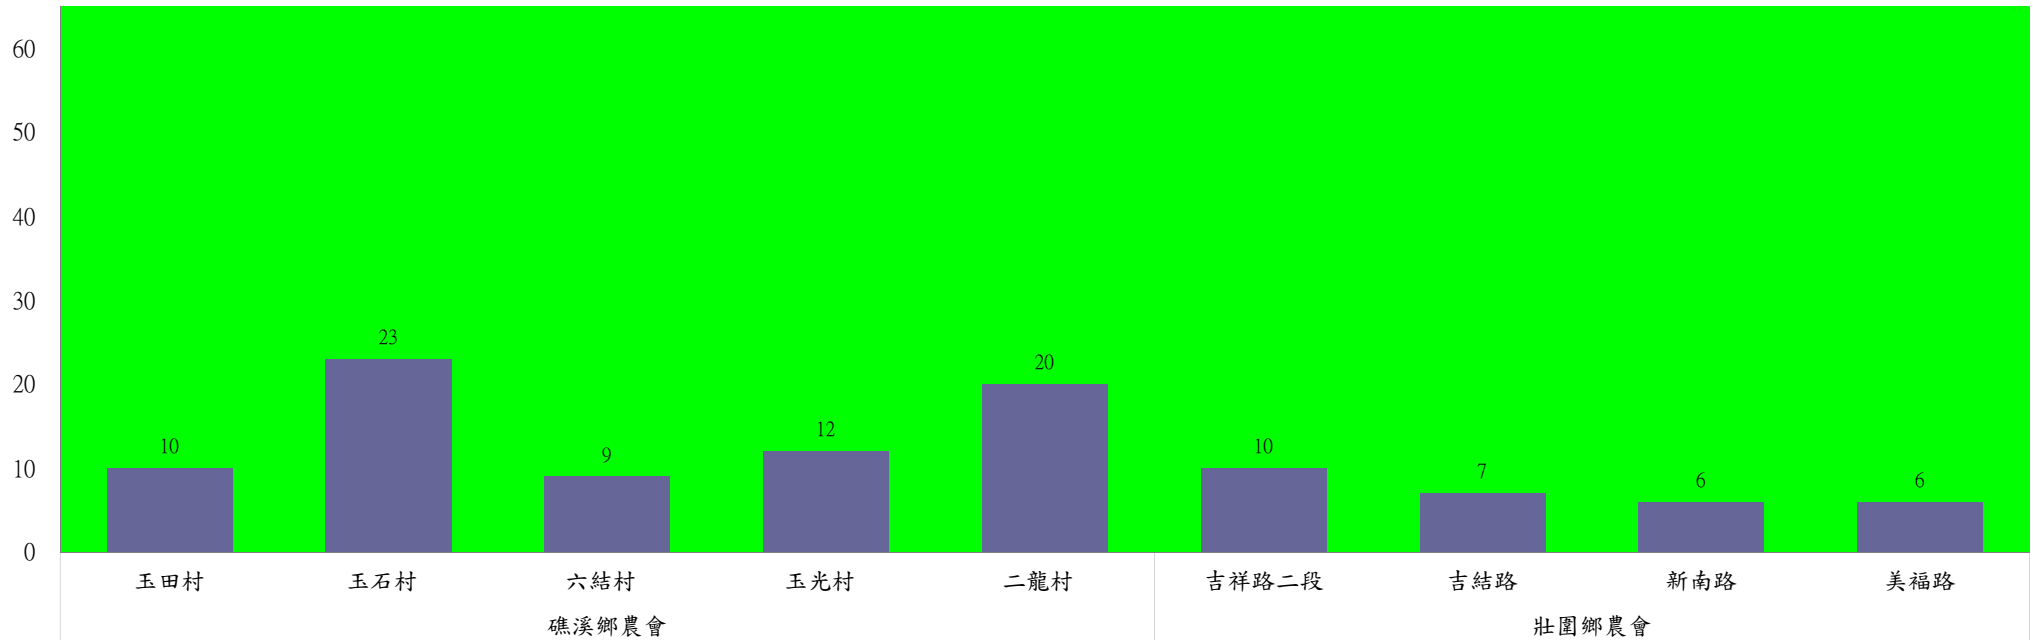

110年10月上旬瓜實蠅農會監測平均隻數

瓜實蠅	蘇澳地區農會			礁溪鄉農會					壯圍鄉農會			
	朝陽里海岸路	農會後方	南澳南路	玉田村	玉石村	六結村	玉光村	二龍村	吉祥路二段	吉結路	新南路	美福路
10月上旬	28	14	31	10	23	9	12	20	10	7	6	6

成蟲數燈號表示：

- 綠燈→小於65隻；防治良好
- 藍燈→65-256隻；預警
- 黃燈→257-1024隻；警戒
- 紅燈→1025隻以上；啟動防治

宜蘭縣 動植物防疫所

Animal and Plant Disease Control Center Yilan County

110年10月上旬果實蠅本所監測平均隻數

果實蠅	礁溪鄉			三星鄉			冬山鄉			員山鄉			頭城鎮		
	匏崙村	林美村	龍泉橋	牛門	下湖	貴林村	中山村	梅花湖	大進村	望龍埤	永廣路	新城路	頂埔	復興路	福成路
10月上旬	3	3	5	1	0	0	290	0	0	0	0	0	1	23	3