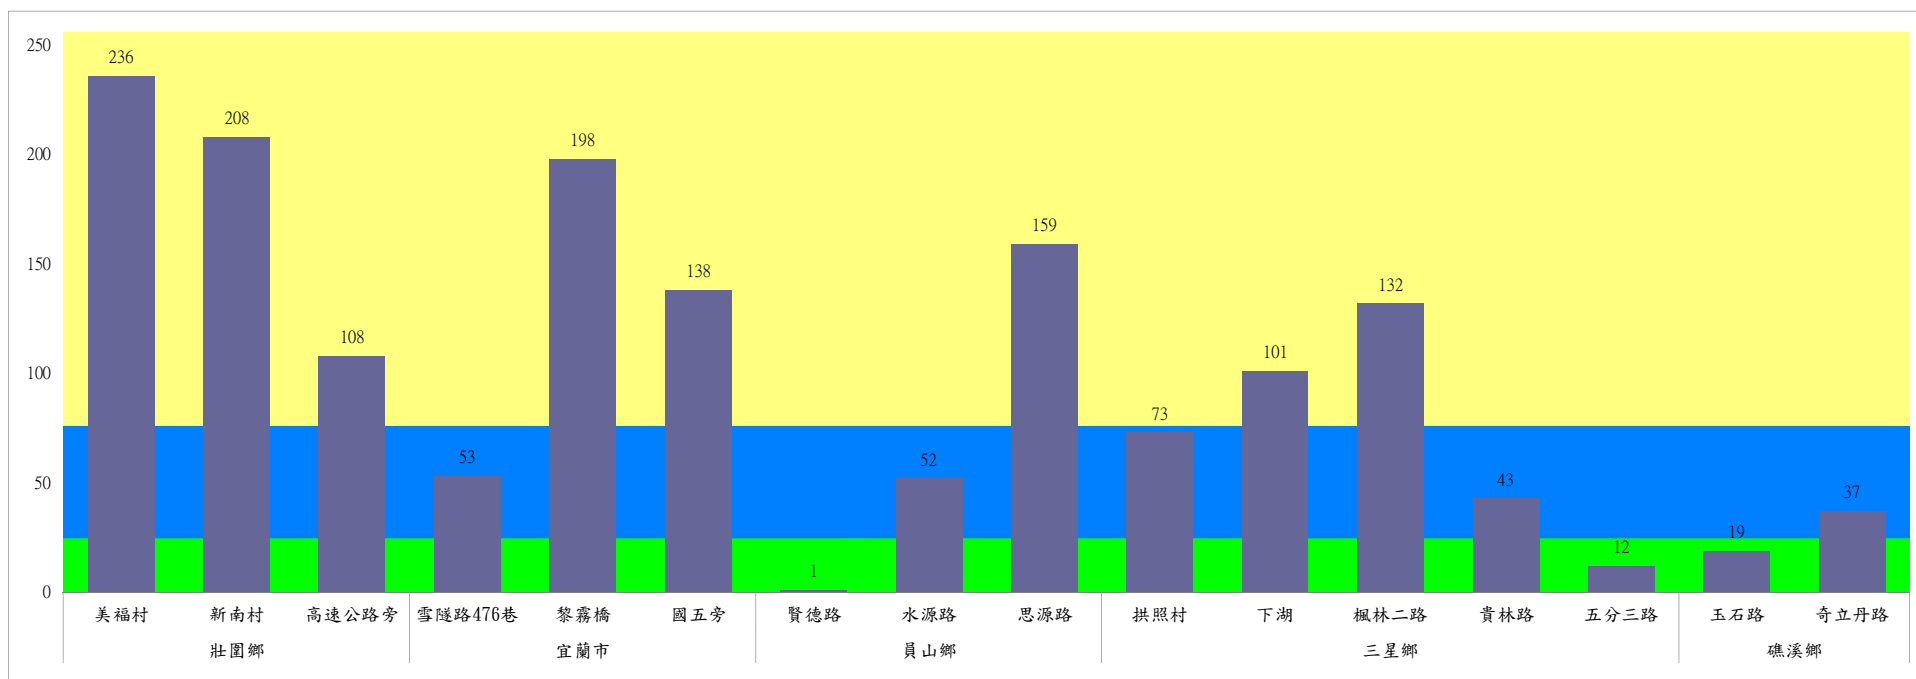

成蟲數燈號表示：
 綠燈→小於65隻：防治良好
 藍燈→65-256隻：預警
 黃燈→257-1024隻：警戒
 紅燈→1025隻以上：啟動防治

宜蘭縣 動植物防疫所

Animal and Plant Disease Control Center Yilan County

110年10月上旬瓜實蠅本所監測平均隻數

瓜實蠅	礁溪鄉			壯圍鄉		
	玉光村	三民村	二龍村	吉祥村	古結村	新南村
10月上旬	39	3	7	9	3	3

成蟲數燈號表示：

- 綠燈→小於65隻；防治良好
- 藍燈→65-256隻；預警
- 黃燈→257-1024隻；警戒
- 紅燈→1025隻以上；啟動防治

宜蘭縣 動植物防疫所

Animal and Plant Disease Control Center Yilan County

110年10月上旬斜紋夜蛾本所監測平均隻數

斜紋夜蛾	壯圍鄉			宜蘭市			員山鄉			三星鄉					礁溪鄉	
	美福村	新南村	高速公路旁	雪隧路476巷	黎霧橋	國五旁	賢德路	水源路	思源路	拱照村	下湖	楓林二路	貴林路	五分三路	玉石路	奇立丹路
10月上旬	236	208	108	53	198	138	1	52	159	73	101	132	43	12	19	37

成蟲數燈號表示：

綠燈→小於25隻；防治良好

藍燈→26-76隻；預警

黃燈→77-256隻；警戒

紅燈→257隻以上；啟動防治

110年10月上旬斜紋夜蛾農會監測平均隻數

斜紋夜蛾	壯圍鄉農會				員山鄉農會		三星地區農會						
	吉祥路二段	古結路	新南路	新南溪床	雙連埤	蔬產班	大義	人和	集慶	貴林	天福	萬德	尚武
10月上旬	16	15	20	17	105	250	5	11	2	3	3	7	3

成蟲數燈號表示：

- 綠燈→小於25隻；防治良好
- 藍燈→26-76隻；預警
- 黃燈→77-256隻；警戒
- 紅燈→257隻以上；啟動防治

110年10月上旬甜菜夜蛾本所監測平均隻數

甜菜夜蛾	壯圍鄉			宜蘭市			員山鄉			三星鄉				
	美福村	新南村	高速公路旁	雪隧路476巷	黎霧橋	國五旁	賢德路	水源路	思源路	拱照村	下湖	楓林二路	貴林路	五分三路
10月上旬	15	7	6	4	12	8	2	7	15	50	73	183	134	2