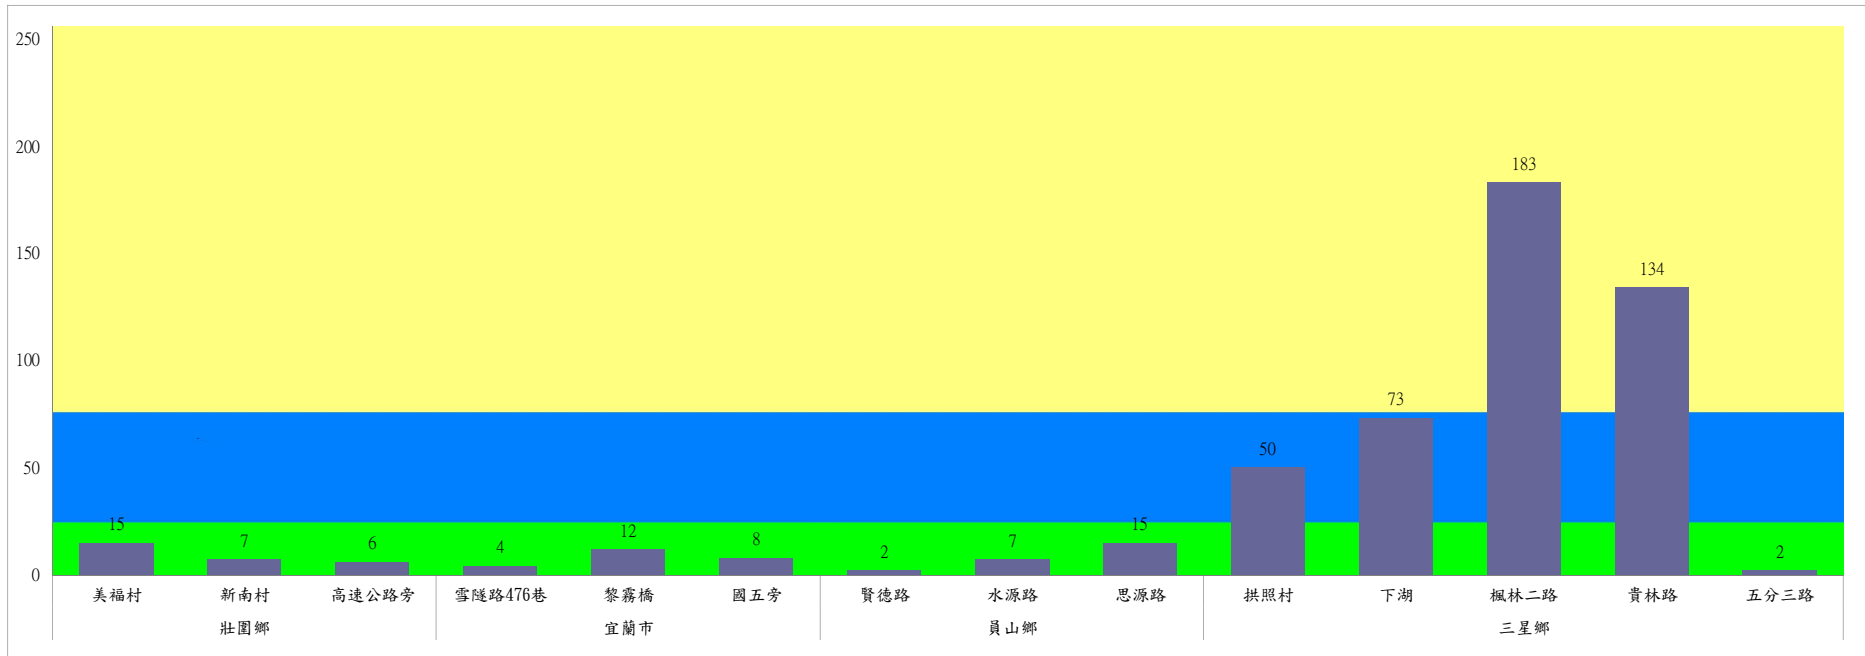

成蟲數燈號表示：

- 綠燈→小於65隻；防治良好
- 藍燈→65-256隻；預警
- 黃燈→257-1024隻；警戒
- 紅燈→1025隻以上；啟動防治

宜蘭縣 動植物防疫所

Animal and Plant Disease Control Center Yilan County

110年10月上旬斜紋夜蛾本所監測平均隻數

斜紋夜蛾	壯圍鄉			宜蘭市			員山鄉			三星鄉					礁溪鄉	
	美福村	新南村	高速公路旁	雪隧路476巷	黎霧橋	國五旁	賢德路	水源路	思源路	拱照村	下湖	楓林二路	貴林路	五分三路	玉石路	奇立丹路
10月上旬	236	208	108	53	198	138	1	52	159	73	101	132	43	12	19	37

成蟲數燈號表示：

綠燈→小於25隻；防治良好

藍燈→26-76隻；預警

黃燈→77-256隻；警戒

紅燈→257隻以上；啟動防治

110年10月上旬斜紋夜蛾農會監測平均隻數

斜紋夜蛾	壯圍鄉農會				員山鄉農會		三星地區農會						
	吉祥路二段	古結路	新南路	新南溪床	雙連埤	蔬產班	大義	人和	集慶	貴林	天福	萬德	尚武
10月上旬	16	15	20	17	105	250	5	11	2	3	3	7	3

成蟲數燈號表示：

- 綠燈→小於25隻；防治良好
- 藍燈→26-76隻；預警
- 黃燈→77-256隻；警戒
- 紅燈→257隻以上；啟動防治

110年10月上旬甜菜夜蛾本所監測平均隻數

甜菜夜蛾	壯圍鄉			宜蘭市			員山鄉			三星鄉				
	美福村	新南村	高速公路旁	雪隧路476巷	黎霧橋	國五旁	賢德路	水源路	思源路	拱照村	下湖	楓林二路	貴林路	五分三路
10月上旬	15	7	6	4	12	8	2	7	15	50	73	183	134	2

成蟲數燈號表示：

- 綠燈→小於25隻；防治良好
- 藍燈→26-76隻；預警
- 黃燈→77-256隻；警戒
- 紅燈→257隻以上；啟動防治

宜蘭縣動植物防疫所

Animal and Plant Disease Control Center Yilan County

110年10月上旬甜菜夜蛾農會監測平均隻數

甜菜夜蛾	宜蘭市農會			壯圍鄉農會				員山鄉農會		三星地區農會						
	高速公路下	雪隧路旁	七張路旁	吉祥路二段	古結路	新南路	新南溪床	雙連埤	深溝	大義	人和	集慶	貴林	天福	萬德	尚武
10月上旬	55	48	44	10	10	12	10	250	250	2	4	3	5	3	5	2