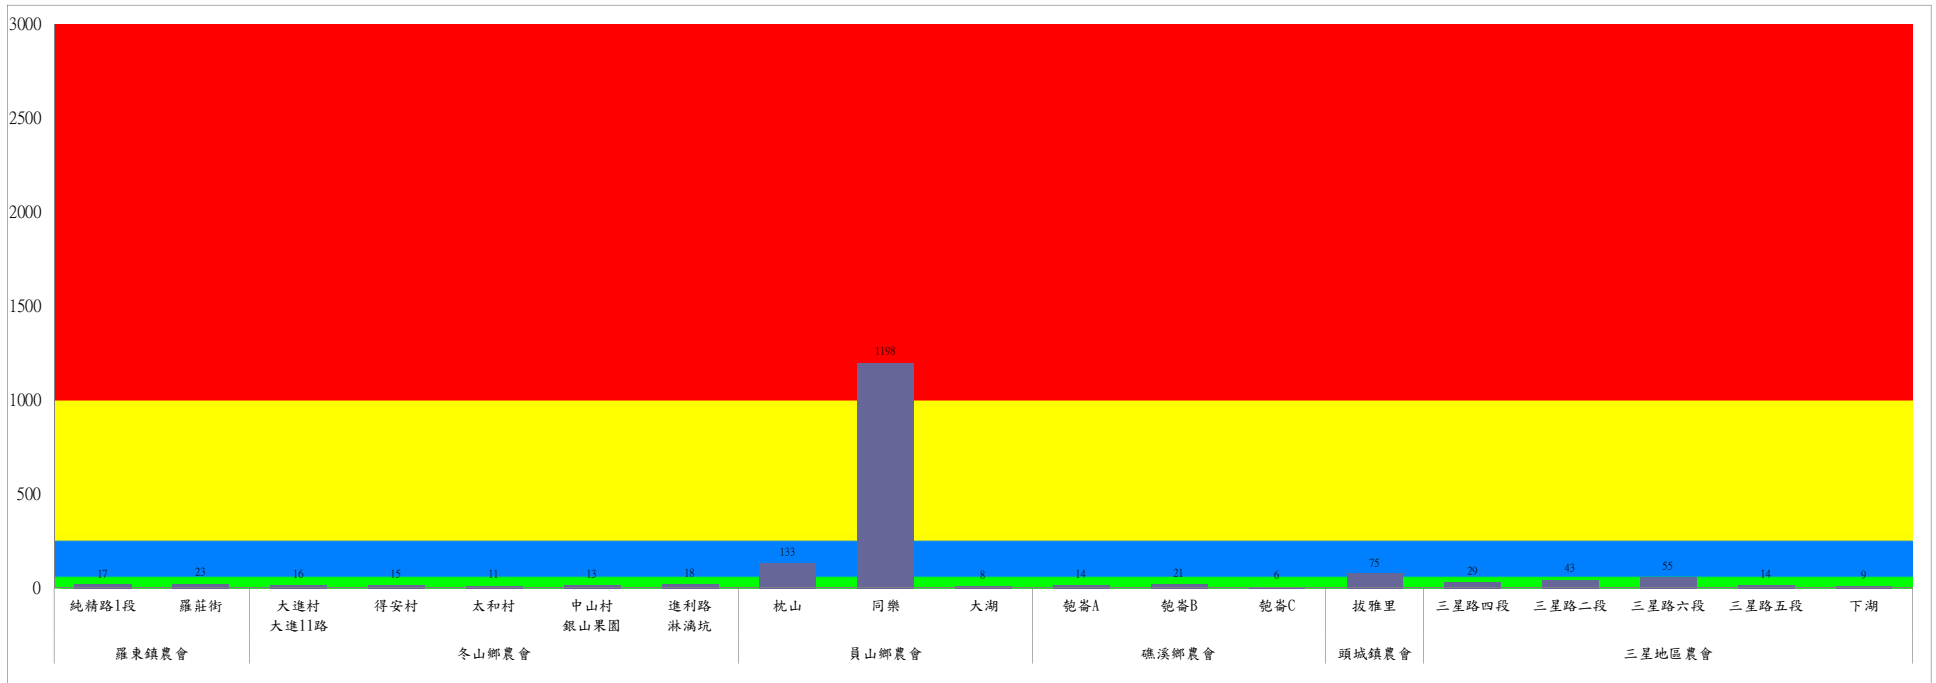

宜蘭縣 動植物防疫所

Animal and Plant Disease Control Center Yilan County

110年10月上旬果實蠅本所監測平均隻數

果實蠅	礁溪鄉			三星鄉			冬山鄉			員山鄉			頭城鎮		
	匏崙村	林美村	龍泉橋	牛門	下湖	貴林村	中山村	梅花湖	大進村	望龍埤	永廣路	新城路	頂埔	復興路	福成路
10月上旬	3	3	5	1	0	0	290	0	0	0	0	0	1	23	3

成蟲數燈號表示：

- 綠燈→小於65隻；防治良好
- 藍燈→65-256隻；預警
- 黃燈→257-1024隻；警戒
- 紅燈→1025隻以上；啟動防治

宜蘭縣 動植物防疫所

Animal and Plant Disease Control Center Yilan County

110年10月上旬果實蠅農會監測平均隻數

果實蠅	羅東鎮農會		冬山鄉農會					員山鄉農會			礁溪鄉農會			頭城鎮農會	三星地區農會				
	純精路1段	羅莊街	大進村 大進11路	得安村	太和村	中山村 銀山果園	進利路 淋漓坑	枕山	同樂	大湖	飽崙A	飽崙B	飽崙C	拔雅里	三星路四 段	三星路 二段	三星路 六段	三星路 五段	下湖
10月上旬	17	23	16	15	11	13	18	133	1198	8	14	21	6	75	29	43	55	14	9

成蟲數燈號表示：
 綠燈→小於65隻：防治良好
 藍燈→65-256隻：預警
 黃燈→257-1024隻：警戒
 紅燈→1025隻以上：啟動防治

宜蘭縣 動植物防疫所

Animal and Plant Disease Control Center Yilan County

110年10月上旬瓜實蠅本所監測平均隻數

瓜實蠅	礁溪鄉			壯圍鄉		
	玉光村	三民村	二龍村	吉祥村	古結村	新南村
10月上旬	39	3	7	9	3	3

成蟲數燈號表示：

- 綠燈→小於65隻；防治良好
- 藍燈→65-256隻；預警
- 黃燈→257-1024隻；警戒
- 紅燈→1025隻以上；啟動防治

宜蘭縣 動植物防疫所

Animal and Plant Disease Control Center Yilan County

110年10月上旬斜紋夜蛾本所監測平均隻數

斜紋夜蛾	壯圍鄉			宜蘭市			員山鄉			三星鄉					礁溪鄉	
	美福村	新南村	高速公路旁	雪隧路476巷	黎霧橋	國五旁	賢德路	水源路	思源路	拱照村	下湖	楓林二路	貴林路	五分三路	玉石路	奇立丹路
10月上旬	236	208	108	53	198	138	1	52	159	73	101	132	43	12	19	37