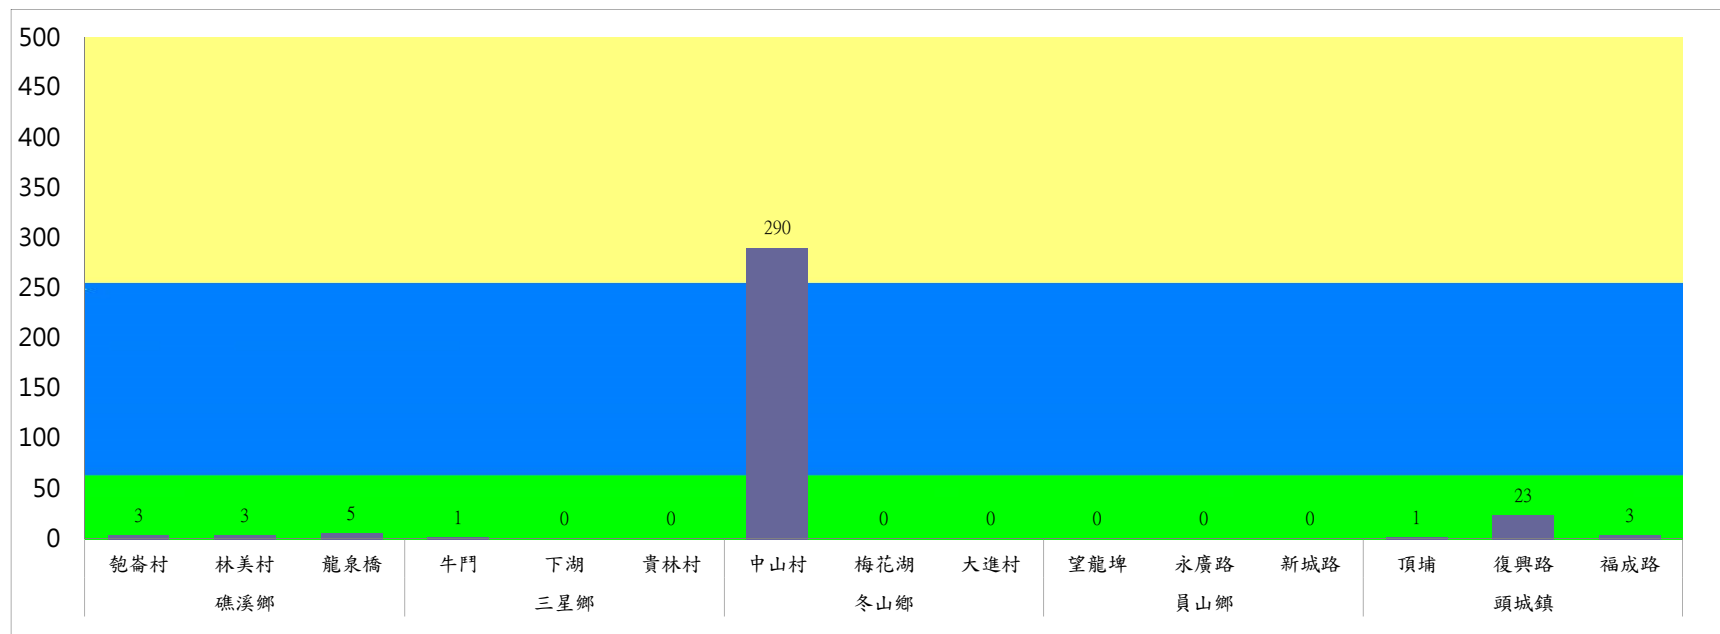

110年10月上旬瓜實蠅農會監測平均隻數

瓜實蠅	蘇澳地區農會			礁溪鄉農會					壯圍鄉農會			
	朝陽里海岸路	農會後方	南澳南路	玉田村	玉石村	六結村	玉光村	二龍村	吉祥路二段	吉結路	新南路	美福路
10月上旬	28	14	31	10	23	9	12	20	10	7	6	6

成蟲數燈號表示：

- 綠燈→小於65隻；防治良好
- 藍燈→65-256隻；預警
- 黃燈→257-1024隻；警戒
- 紅燈→1025隻以上；啟動防治

宜蘭縣 動植物防疫所

Animal and Plant Disease Control Center Yilan County

110年10月上旬果實蠅本所監測平均隻數

果實蠅	礁溪鄉			三星鄉			冬山鄉			員山鄉			頭城鎮		
	匏崙村	林美村	龍泉橋	牛門	下湖	貴林村	中山村	梅花湖	大進村	望龍埤	永廣路	新城路	頂埔	復興路	福成路
10月上旬	3	3	5	1	0	0	290	0	0	0	0	0	1	23	3