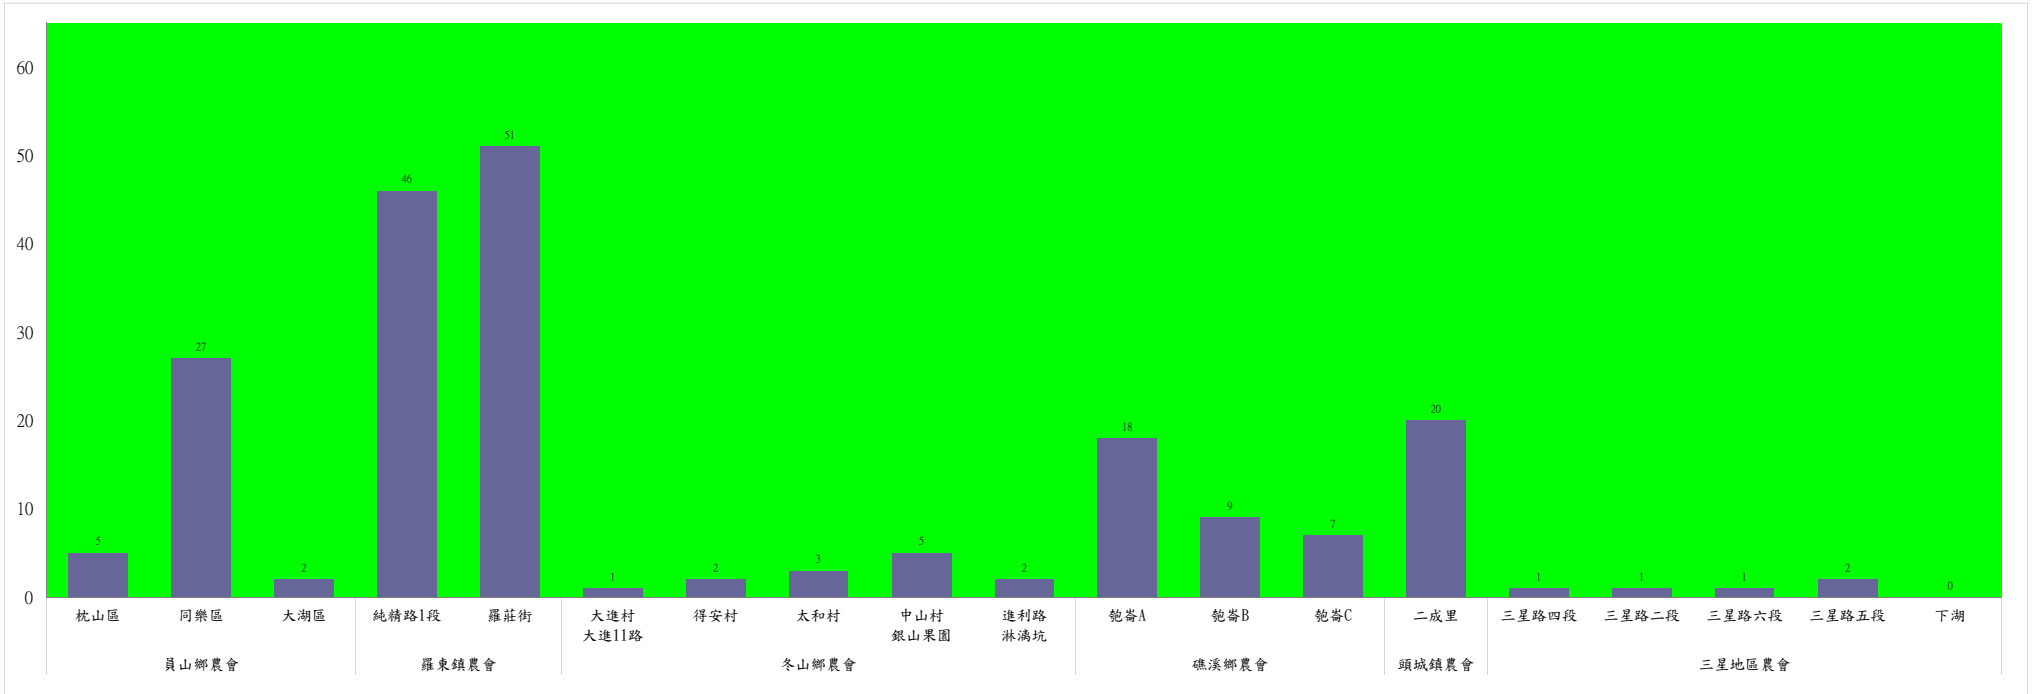

宜蘭縣 動植物防疫所

Animal and Plant Disease Control Center Yilan County

110年4月中旬果實蠅本所監測平均隻數

果實蠅	礁溪鄉			三星鄉			冬山鄉			員山鄉		頭城鎮		
	匏崙村	林美村	龍泉橋	牛鬥	下湖	貴林村	中山村	梅花湖	大進村	望龍埤	永廣路	頂埔	復興路	福成路
4月中旬	31	32	0	5	1	2	10	3	19	6	8	2	13	10

成蟲數燈號表示：

- 綠燈→小於65隻；防治良好
- 藍燈→65-256隻；預警
- 黃燈→257-1024隻；警戒
- 紅燈→1025隻以上；啟動防治

宜蘭縣 動植物防疫所

Animal and Plant Disease Control Center Yilan County

110年4月中旬果實蠅農會監測平均隻數

果實蠅	員山鄉農會			羅東鎮農會		冬山鄉農會					礁溪鄉農會			頭城鎮農會	三星地區農會				
	枕山區	同樂區	大湖區	純精路1段	羅莊街	大進村 大進11路	得安村	太和村	中山村 銀山果園	進利路 淋漓坑	匏崙A	匏崙B	匏崙C	二成里	三星路四 段	三星路 二段	三星路六 段	三星路 五段	下湖
4月中旬	5	27	2	46	51	1	2	3	5	2	18	9	7	20	1	1	1	2	0

成蟲數標號表示：
 綠標→小於65隻：防治良好
 藍標→65-256隻：預警
 黃標→257-1024隻：警戒
 紅標→1025隻以上：啟動防治

宜蘭縣 動植物防疫所

Animal and Plant Disease Control Center Yilan County

110年4月中旬瓜實蠅本所監測平均隻數

瓜實蠅	礁溪鄉			壯圍鄉		
	玉光村	三民村	二龍村	吉祥村	古結村	新南村
4月中旬	31	54	143	0	0	0