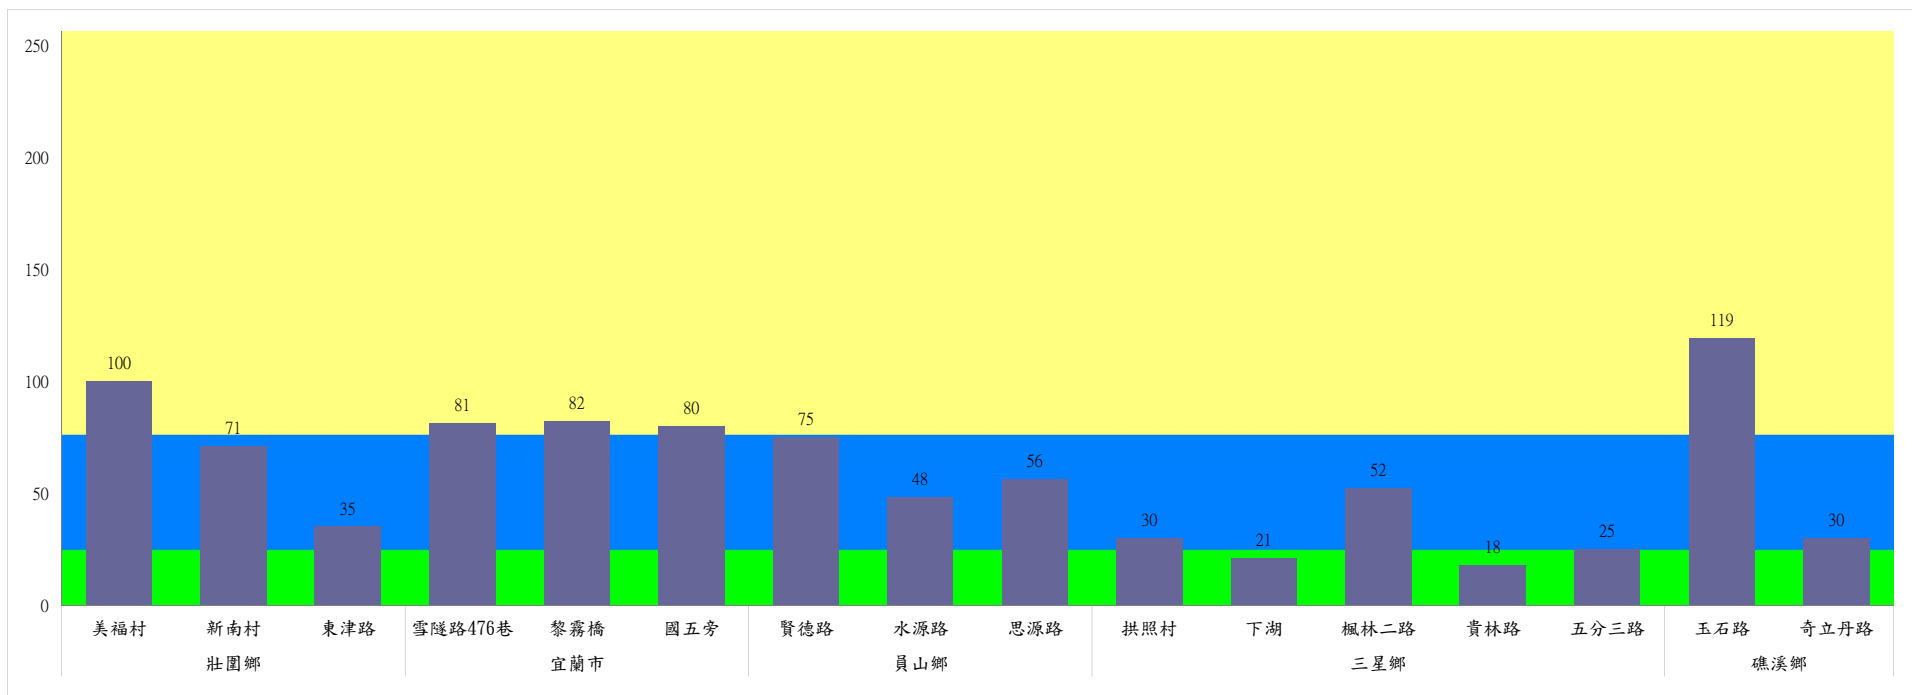

成蟲數標號表示：
 綠標→小於65隻：防治良好
 藍標→65-256隻：預警
 黃標→257-1024隻：警戒
 紅標→1025隻以上：啟動防治

宜蘭縣 動植物防疫所

Animal and Plant Disease Control Center Yilan County

110年4月中旬瓜實蠅本所監測平均隻數

瓜實蠅	礁溪鄉			壯圍鄉		
	玉光村	三民村	二龍村	吉祥村	古結村	新南村
4月中旬	31	54	143	0	0	0

成蟲數燈號表示：

110年4月中旬瓜實蠅農會監測平均隻數

瓜實蠅	礁溪鄉					壯圍鄉				蘇澳地區農會		
	玉田村	玉石村	六結村	玉光村	二龍村	吉祥路二段	吉結路	新南路	美福路	朝陽里海岸路	農會後方	南澳南路
4月中旬	23	16	6	28	48	8	7	6	6	25	23	30

成蟲數燈號表示：

- 綠燈→小於65隻；防治良好
- 藍燈→65-256隻；預警
- 黃燈→257-1024隻；警戒
- 紅燈→1025隻以上；啟動防治

宜蘭縣 動植物防疫所

Animal and Plant Disease Control Center Yilan County

110年4月中旬斜紋夜蛾本所監測平均隻數

斜紋夜蛾	壯圍鄉			宜蘭市			員山鄉			三星鄉					礁溪鄉	
	美福村	新南村	東津路	雪隧路476巷	黎霧橋	國五旁	賢德路	水源路	思源路	拱照村	下湖	楓林二路	貴林路	五分三路	玉石路	奇立丹路
4月中旬	100	71	35	81	82	80	75	48	56	30	21	52	18	25	119	30

成蟲數燈號表示：

- 綠燈→小於25隻；防治良好
- 藍燈→26-76隻；預警
- 黃燈→77-256隻；警戒
- 紅燈→257隻以上；啟動防治

宜蘭縣 動植物防疫所

Animal and Plant Disease Control Center Yilan County

110年4月中旬斜紋夜蛾農會監測平均隻數

斜紋夜蛾	壯圍鄉農會				員山鄉農會		三星地區農會								
	吉祥路二段	古結路	新南路	新南溪床	雙連埤	蔬產班	大義	人和	集慶	貴林	天福	萬德	尚武	大洲	萬富
4月中旬	27	26	24	25	21	23	3	5	5	4	3	3	2	6	5