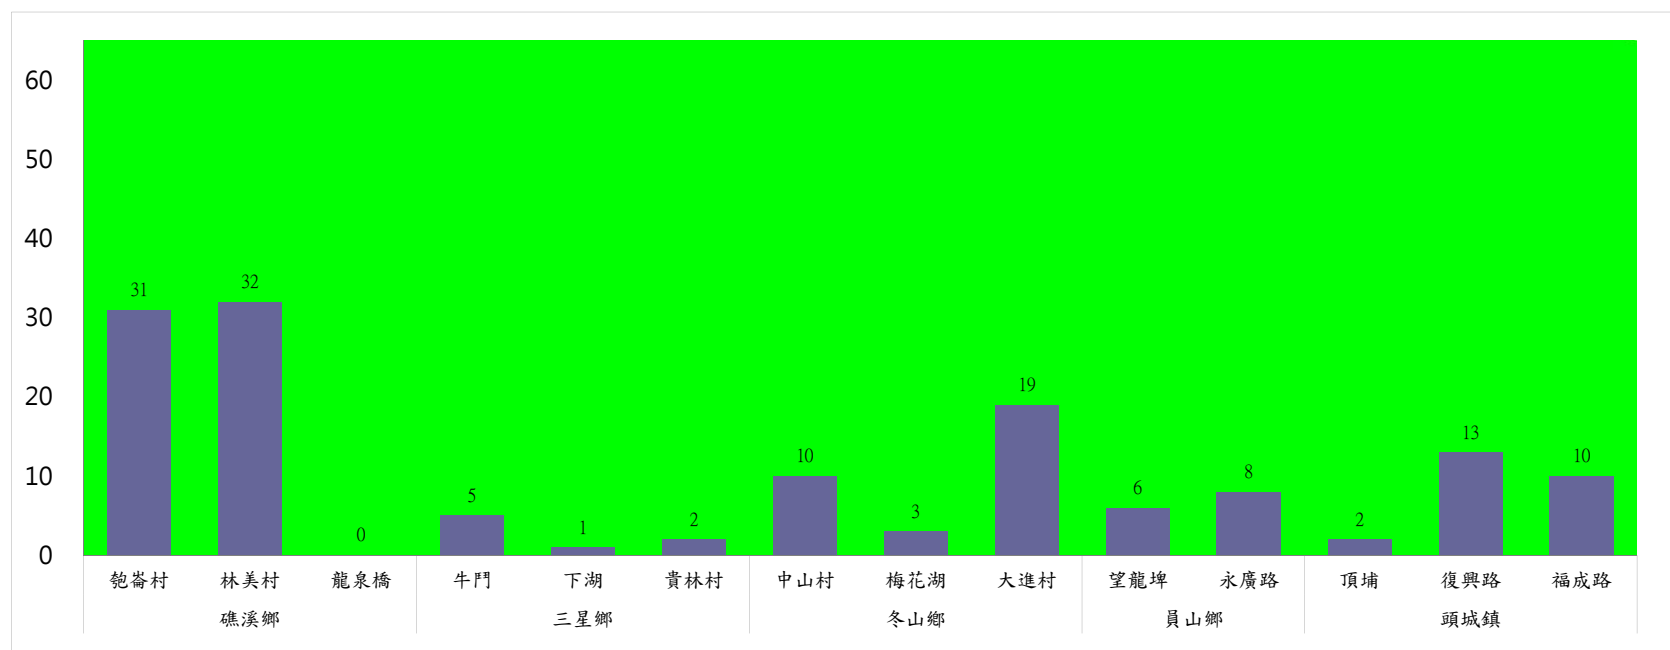

宜蘭縣 動植物防疫所

Animal and Plant Disease Control Center Yilan County

110年4月中旬果實蠅本所監測平均隻數

果實蠅	礁溪鄉			三星鄉			冬山鄉			員山鄉		頭城鎮		
	匏崙村	林美村	龍泉橋	牛鬥	下湖	貴林村	中山村	梅花湖	大進村	望龍埤	永廣路	頂埔	復興路	福成路
4月中旬	31	32	0	5	1	2	10	3	19	6	8	2	13	10

成蟲數燈號表示：

- 綠燈→小於65隻；防治良好
- 藍燈→65-256隻；預警
- 黃燈→257-1024隻；警戒
- 紅燈→1025隻以上；啟動防治

宜蘭縣 動植物防疫所

Animal and Plant Disease Control Center Yilan County

110年4月中旬果實蠅農會監測平均隻數

果實蠅	員山鄉農會			羅東鎮農會		冬山鄉農會					礁溪鄉農會			頭城鎮農會	三星地區農會				
	枕山區	同樂區	大湖區	純精路1段	羅莊街	大進村 大進11路	得安村	太和村	中山村 銀山果園	進利路 淋漓坑	匏崙A	匏崙B	匏崙C	二成里	三星路四 段	三星路 二段	三星路六 段	三星路 五段	下湖
4月中旬	5	27	2	46	51	1	2	3	5	2	18	9	7	20	1	1	1	2	0

成蟲數標號表示：
 綠標→小於65隻：防治良好
 藍標→65-256隻：預警
 黃標→257-1024隻：警戒
 紅標→1025隻以上：啟動防治

宜蘭縣 動植物防疫所

Animal and Plant Disease Control Center Yilan County

110年4月中旬瓜實蠅本所監測平均隻數

瓜實蠅	礁溪鄉			壯圍鄉		
	玉光村	三民村	二龍村	吉祥村	古結村	新南村
4月中旬	31	54	143	0	0	0