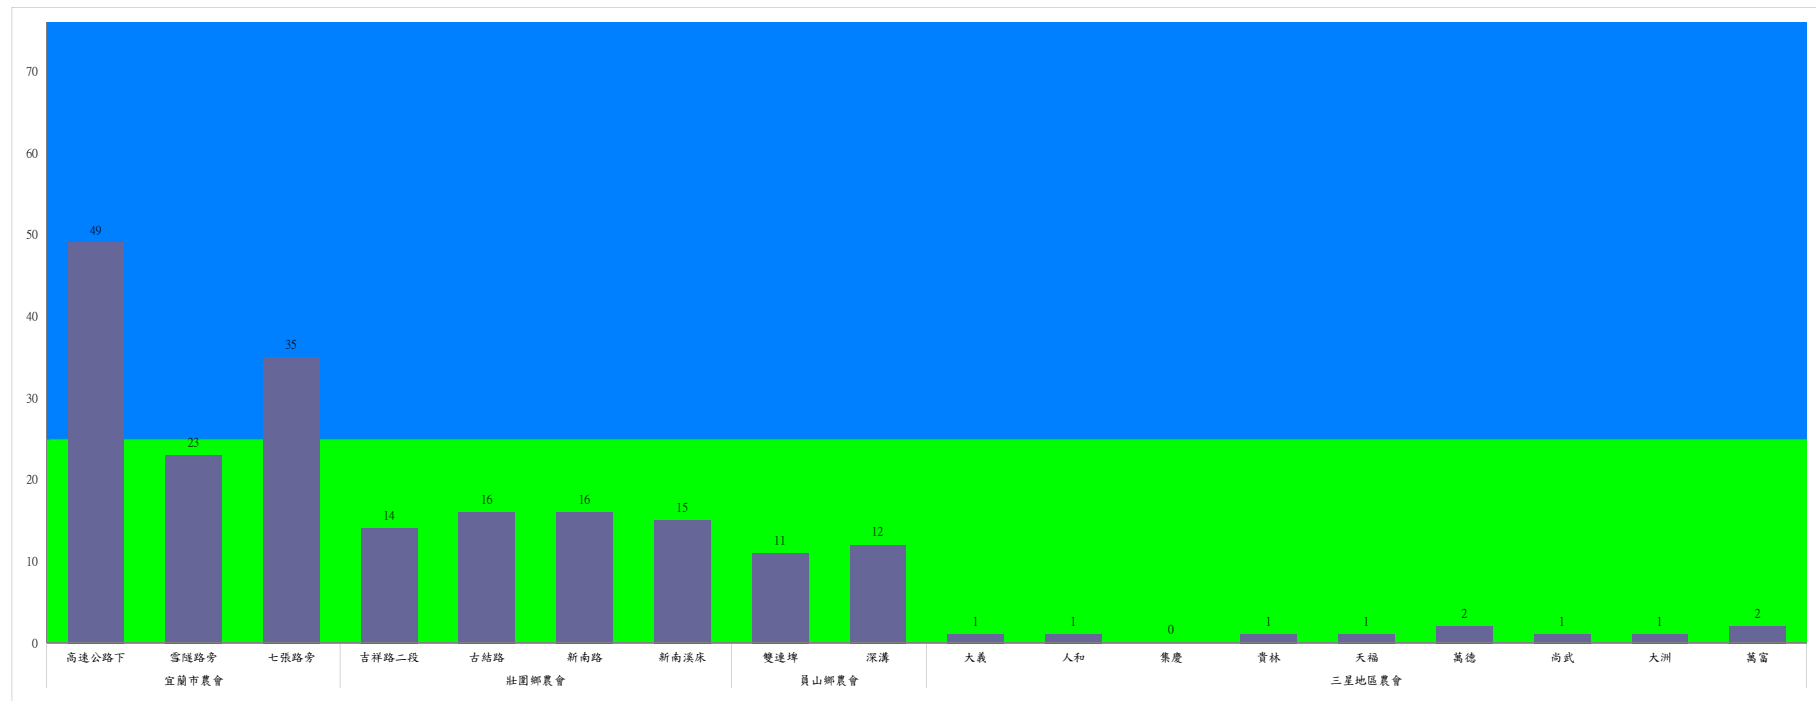

成蟲數燈號表示：

- 綠燈→小於25隻；防治良好
- 藍燈→26-76隻；預警
- 黃燈→77-256隻；警戒
- 紅燈→257隻以上；啟動防治

宜蘭縣 動植物防疫所

Animal and Plant Disease Control Center Yilan County

110年4月中旬斜紋夜蛾農會監測平均隻數

斜紋夜蛾	壯圍鄉農會				員山鄉農會		三星地區農會								
	吉祥路二段	古結路	新南路	新南溪床	雙連埤	蔬產班	大義	人和	集慶	貴林	天福	萬德	尚武	大洲	萬富
4月中旬	27	26	24	25	21	23	3	5	5	4	3	3	2	6	5

成蟲數燈號表示：

- 綠燈→小於25隻；防治良好
- 藍燈→25-76隻；預警
- 黃燈→77-256隻；警戒
- 紅燈→257隻以上；啟動防治

110年4月中旬甜菜夜蛾本所監測平均隻數

甜菜夜蛾	壯圍鄉			宜蘭市			員山鄉			三星鄉				
	美福村	新南村	東津路	雪隧路476巷	黎霧橋	國五旁	賢德路	水源路	思源路	拱照村	下湖	楓林二路	貴林路	五分三路
4月中旬	79	22	0	6	46	135	2	18	11	36	2	3	2	3

成蟲數燈號表示：

- 綠燈→小於25隻；防治良好
- 藍燈→26-76隻；預警
- 黃燈→77-256隻；警戒
- 紅燈→257隻以上；啟動防治

110年4月中旬甜菜夜蛾農會監測平均隻數

甜菜夜蛾	宜蘭市農會			壯圍鄉農會				員山鄉農會		三星地區農會								
	高速公路下	雲隧路旁	七張路旁	吉祥路二段	古結路	新南路	新南溪床	雙連埤	深溝	大義	人和	集慶	貴林	天福	萬德	尚武	大洲	萬富
4月中旬	49	23	35	14	16	16	15	11	12	1	1	0	1	1	2	1	1	2

成蟲數燈號表示：

- 綠燈→小於25隻；防治良好
- 藍燈→25-76隻；預警
- 黃燈→77-256隻；警戒
- 紅燈→257隻以上；啟動防治