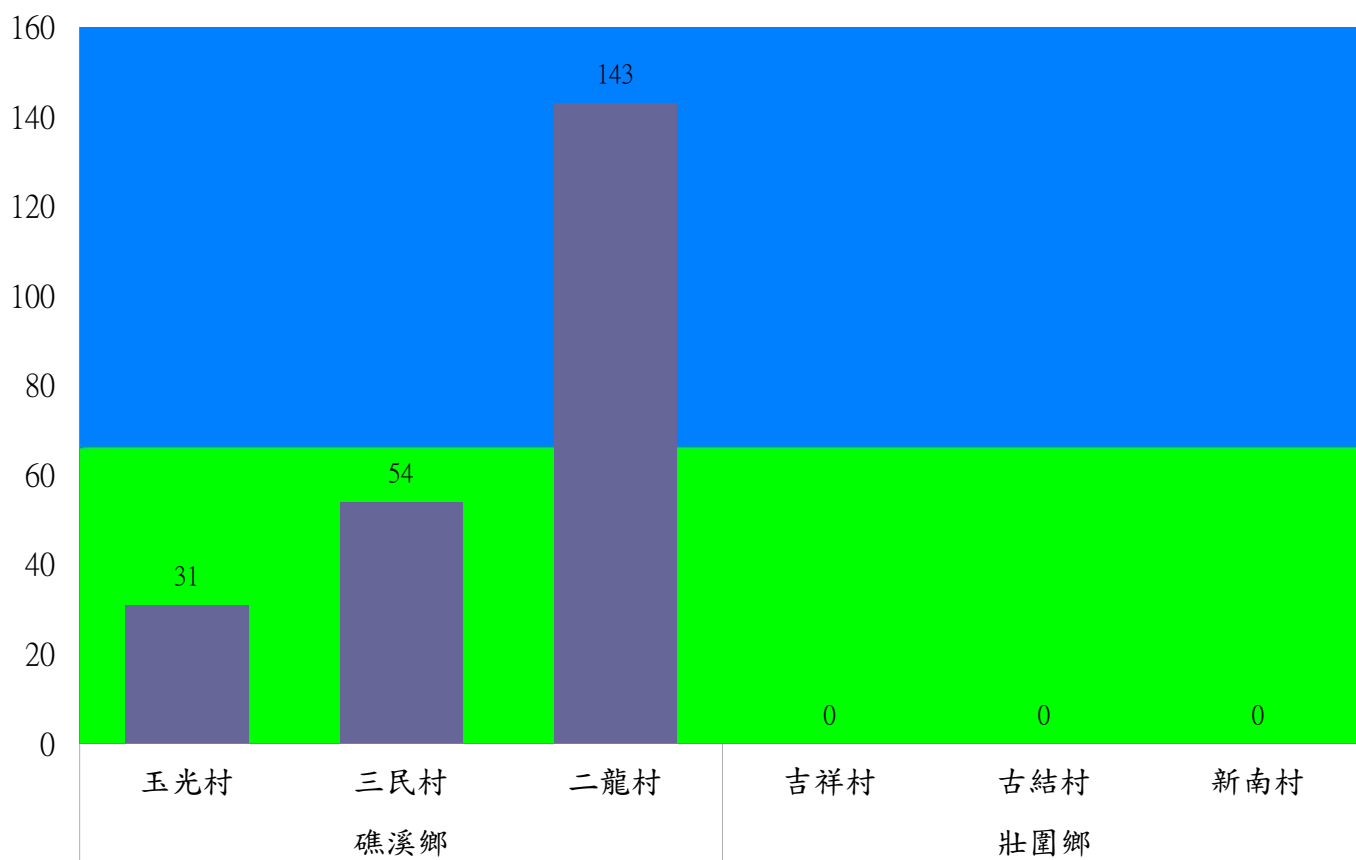

成蟲數燈號表示：

- 綠燈→小於65隻；防治良好
- 藍燈→65-256隻；預警
- 黃燈→257-1024隻；警戒
- 紅燈→1025隻以上；啟動防治

宜蘭縣 動植物防疫所

Animal and Plant Disease Control Center Yilan County

110年4月中旬果實蠅農會監測平均隻數

果實蠅	員山鄉農會			羅東鎮農會		冬山鄉農會					礁溪鄉農會			頭城鎮農會	三星地區農會				
	枕山區	同樂區	大湖區	純精路1段	羅莊街	大進村 大進11路	得安村	太和村	中山村 銀山果園	進利路 淋漓坑	匏崙A	匏崙B	匏崙C	二成里	三星路四 段	三星路 二段	三星路六 段	三星路 五段	下湖
4月中旬	5	27	2	46	51	1	2	3	5	2	18	9	7	20	1	1	1	2	0

成蟲數標號表示：
 綠標→小於65隻：防治良好
 藍標→65-256隻：預警
 黃標→257-1024隻：警戒
 紅標→1025隻以上：啟動防治

宜蘭縣 動植物防疫所

Animal and Plant Disease Control Center Yilan County

110年4月中旬瓜實蠅本所監測平均隻數

瓜實蠅	礁溪鄉			壯圍鄉		
	玉光村	三民村	二龍村	吉祥村	古結村	新南村
4月中旬	31	54	143	0	0	0

成蟲數燈號表示：

110年4月中旬瓜實蠅農會監測平均隻數

瓜實蠅	礁溪鄉					壯圍鄉				蘇澳地區農會		
	玉田村	玉石村	六結村	玉光村	二龍村	吉祥路二段	吉結路	新南路	美福路	朝陽里海岸路	農會後方	南澳南路
4月中旬	23	16	6	28	48	8	7	6	6	25	23	30

成蟲數燈號表示：

- 綠燈→小於65隻；防治良好
- 藍燈→65-256隻；預警
- 黃燈→257-1024隻；警戒
- 紅燈→1025隻以上；啟動防治