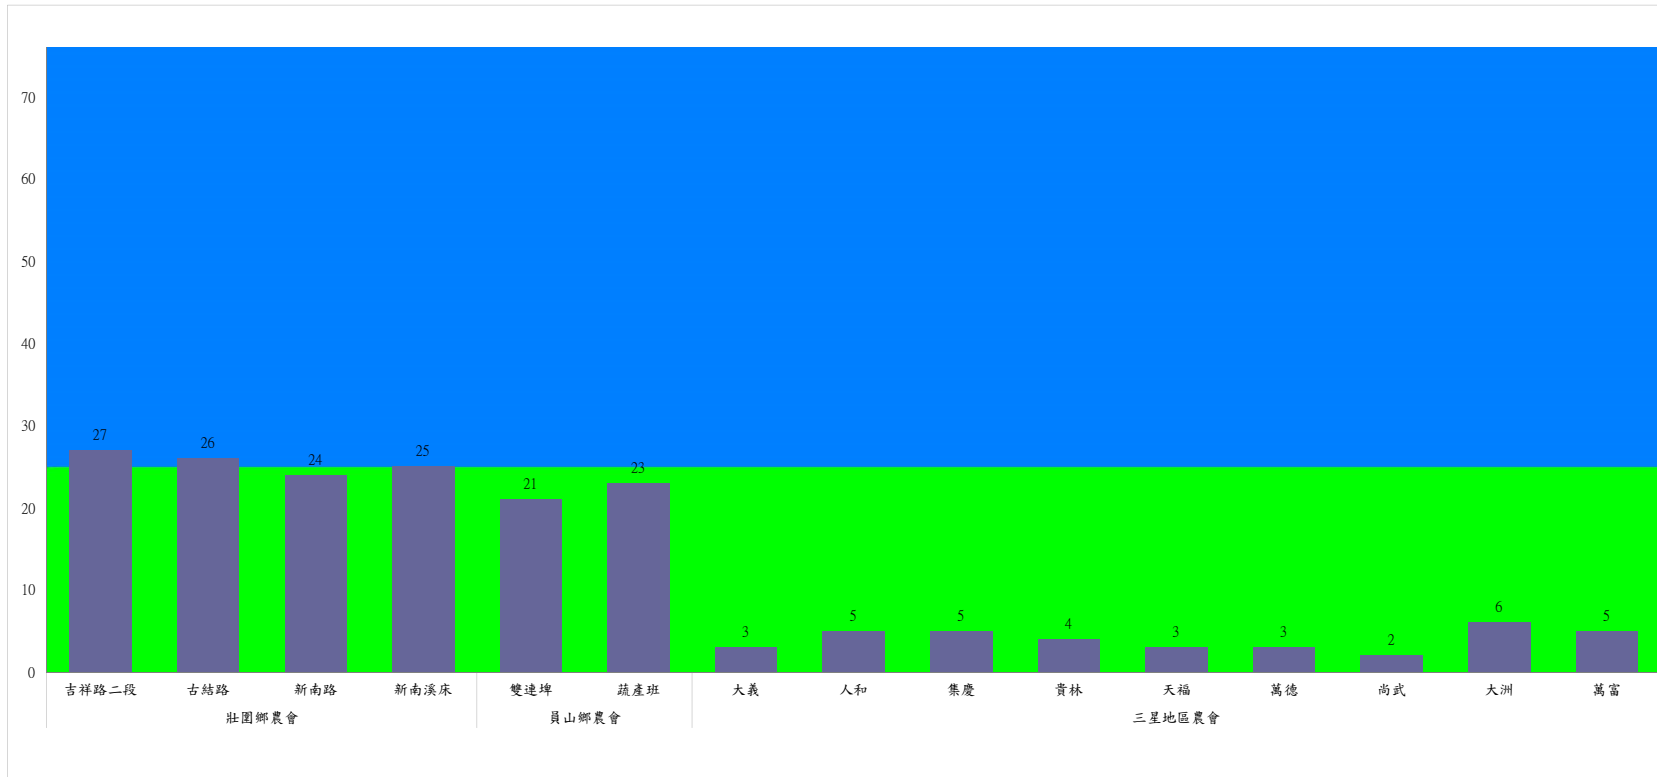

宜蘭縣 動植物防疫所

Animal and Plant Disease Control Center Yilan County

110年4月中旬斜紋夜蛾本所監測平均隻數

斜紋夜蛾	壯圍鄉			宜蘭市			員山鄉			三星鄉					礁溪鄉	
	美福村	新南村	東津路	雪隧路476巷	黎霧橋	國五旁	賢德路	水源路	思源路	拱照村	下湖	楓林二路	貴林路	五分三路	玉石路	奇立丹路
4月中旬	100	71	35	81	82	80	75	48	56	30	21	52	18	25	119	30

成蟲數燈號表示：

- 綠燈→小於25隻；防治良好
- 藍燈→26-76隻；預警
- 黃燈→77-256隻；警戒
- 紅燈→257隻以上；啟動防治

宜蘭縣 動植物防疫所

Animal and Plant Disease Control Center Yilan County

110年4月中旬斜紋夜蛾農會監測平均隻數

斜紋夜蛾	壯圍鄉農會				員山鄉農會		三星地區農會								
	吉祥路二段	古結路	新南路	新南溪床	雙連埤	蔬產班	大義	人和	集慶	貴林	天福	萬德	尚武	大洲	萬富
4月中旬	27	26	24	25	21	23	3	5	5	4	3	3	2	6	5

成蟲數燈號表示：

- 綠燈→小於25隻；防治良好
- 藍燈→25-76隻；預警
- 黃燈→77-256隻；警戒
- 紅燈→257隻以上；啟動防治

110年4月中旬甜菜夜蛾本所監測平均隻數

甜菜夜蛾	壯圍鄉			宜蘭市			員山鄉			三星鄉				
	美福村	新南村	東津路	雪隧路476巷	黎霧橋	國五旁	賢德路	水源路	思源路	拱照村	下湖	楓林二路	貴林路	五分三路
4月中旬	79	22	0	6	46	135	2	18	11	36	2	3	2	3

成蟲數燈號表示：

- 綠燈→小於25隻；防治良好
- 藍燈→26-76隻；預警
- 黃燈→77-256隻；警戒
- 紅燈→257隻以上；啟動防治

110年4月中旬甜菜夜蛾農會監測平均隻數

甜菜夜蛾	宜蘭市農會			壯圍鄉農會				員山鄉農會		三星地區農會								
	高速公路下	雲隧路旁	七張路旁	吉祥路二段	古結路	新南路	新南溪床	雙連埤	深溝	大義	人和	集慶	貴林	天福	萬德	尚武	大洲	萬富
4月中旬	49	23	35	14	16	16	15	11	12	1	1	0	1	1	2	1	1	2