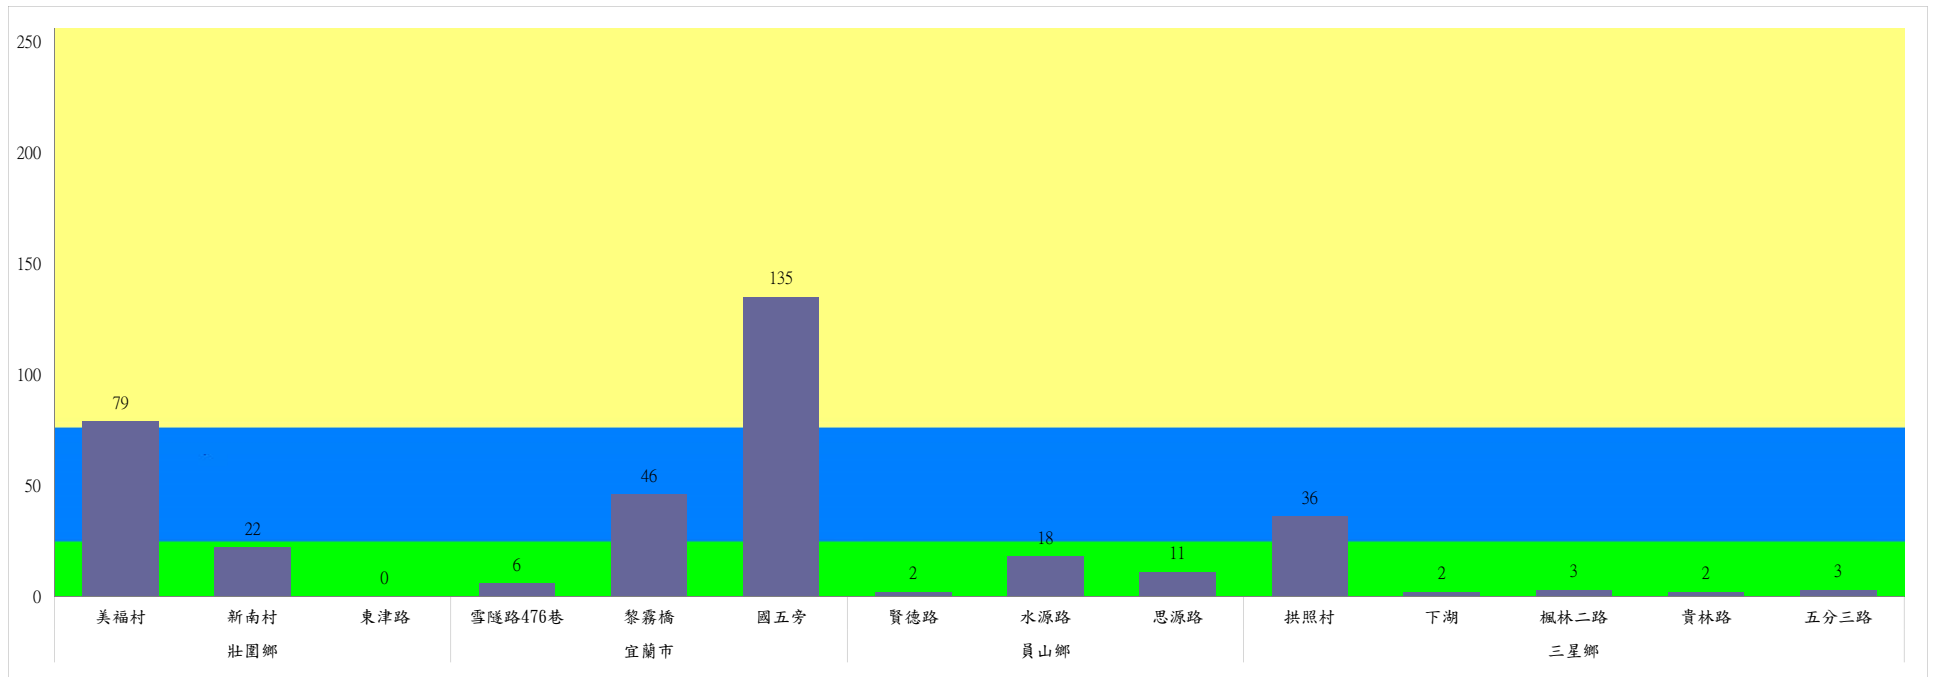

宜蘭縣 動植物防疫所

Animal and Plant Disease Control Center Yilan County

110年4月中旬斜紋夜蛾本所監測平均隻數

斜紋夜蛾	壯圍鄉			宜蘭市			員山鄉			三星鄉					礁溪鄉	
	美福村	新南村	東津路	雪隧路476巷	黎霧橋	國五旁	賢德路	水源路	思源路	拱照村	下湖	楓林二路	貴林路	五分三路	玉石路	奇立丹路
4月中旬	100	71	35	81	82	80	75	48	56	30	21	52	18	25	119	30

成蟲數燈號表示：

- 綠燈→小於25隻；防治良好
- 藍燈→26-76隻；預警
- 黃燈→77-256隻；警戒
- 紅燈→257隻以上；啟動防治

宜蘭縣 動植物防疫所

Animal and Plant Disease Control Center Yilan County

110年4月中旬斜紋夜蛾農會監測平均隻數

斜紋夜蛾	壯圍鄉農會				員山鄉農會		三星地區農會								
	吉祥路二段	古結路	新南路	新南溪床	雙連埤	蔬產班	大義	人和	集慶	貴林	天福	萬德	尚武	大洲	萬富
4月中旬	27	26	24	25	21	23	3	5	5	4	3	3	2	6	5

成蟲數燈號表示：

- 綠燈→小於25隻；防治良好
- 藍燈→25-76隻；預警
- 黃燈→77-256隻；警戒
- 紅燈→257隻以上；啟動防治

110年4月中旬甜菜夜蛾本所監測平均隻數

甜菜夜蛾	壯圍鄉			宜蘭市			員山鄉			三星鄉				
	美福村	新南村	東津路	雪隧路476巷	黎霧橋	國五旁	賢德路	水源路	思源路	拱照村	下湖	楓林二路	貴林路	五分三路
4月中旬	79	22	0	6	46	135	2	18	11	36	2	3	2	3

成蟲數燈號表示：

- 綠燈→小於25隻；防治良好
- 藍燈→26-76隻；預警
- 黃燈→77-256隻；警戒
- 紅燈→257隻以上；啟動防治

110年4月中旬甜菜夜蛾農會監測平均隻數

甜菜夜蛾	宜蘭市農會			壯圍鄉農會				員山鄉農會		三星地區農會								
	高速公路下	雲隧路旁	七張路旁	吉祥路二段	古結路	新南路	新南溪床	雙連埤	深溝	大義	人和	集慶	貴林	天福	萬德	尚武	大洲	萬富
4月中旬	49	23	35	14	16	16	15	11	12	1	1	0	1	1	2	1	1	2