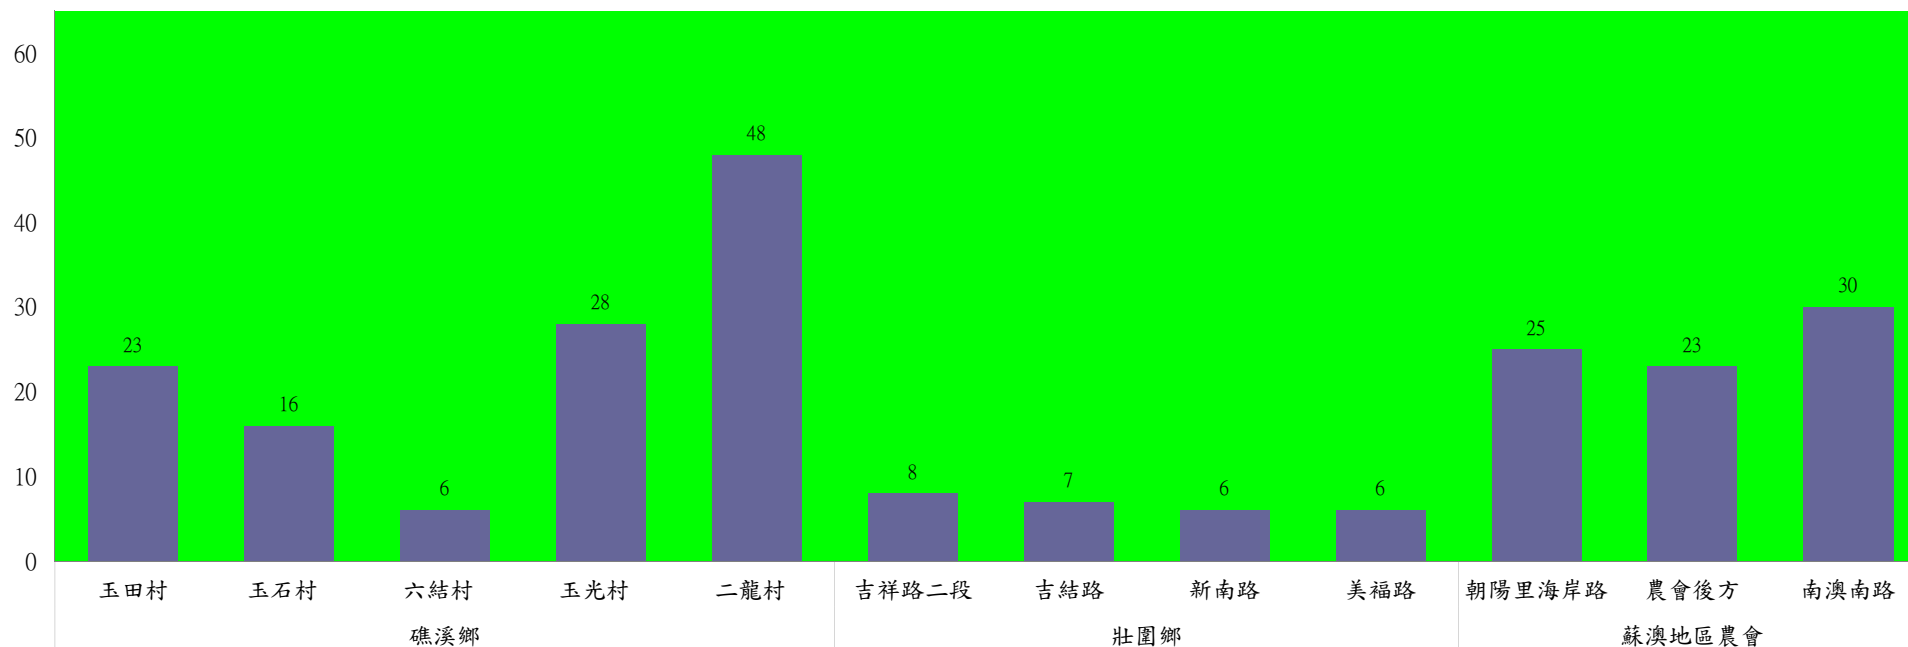

成蟲數燈號表示：

- 綠燈→小於65隻；防治良好
- 藍燈→65-256隻；預警
- 黃燈→257-1024隻；警戒
- 紅燈→1025隻以上；啟動防治

宜蘭縣 動植物防疫所

Animal and Plant Disease Control Center Yilan County

110年4月中旬果實蠅農會監測平均隻數

果實蠅	員山鄉農會			羅東鎮農會		冬山鄉農會					礁溪鄉農會			頭城鎮農會	三星地區農會				
	枕山區	同樂區	大湖區	純精路1段	羅莊街	大進村 大進11路	得安村	太和村	中山村 銀山果園	進利路 淋漓坑	匏崙A	匏崙B	匏崙C	二成里	三星路四 段	三星路 二段	三星路六 段	三星路 五段	下湖
4月中旬	5	27	2	46	51	1	2	3	5	2	18	9	7	20	1	1	1	2	0

成蟲數標號表示：
 綠標→小於65隻：防治良好
 藍標→65-256隻：預警
 黃標→257-1024隻：警戒
 紅標→1025隻以上：啟動防治

宜蘭縣 動植物防疫所

Animal and Plant Disease Control Center Yilan County

110年4月中旬瓜實蠅本所監測平均隻數

瓜實蠅	礁溪鄉			壯圍鄉		
	玉光村	三民村	二龍村	吉祥村	古結村	新南村
4月中旬	31	54	143	0	0	0

成蟲數燈號表示：

110年4月中旬瓜實蠅農會監測平均隻數

瓜實蠅	礁溪鄉					壯圍鄉				蘇澳地區農會		
	玉田村	玉石村	六結村	玉光村	二龍村	吉祥路二段	吉結路	新南路	美福路	朝陽里海岸路	農會後方	南澳南路
4月中旬	23	16	6	28	48	8	7	6	6	25	23	30

成蟲數燈號表示：

- 綠燈→小於65隻；防治良好
- 藍燈→65-256隻；預警
- 黃燈→257-1024隻；警戒
- 紅燈→1025隻以上；啟動防治