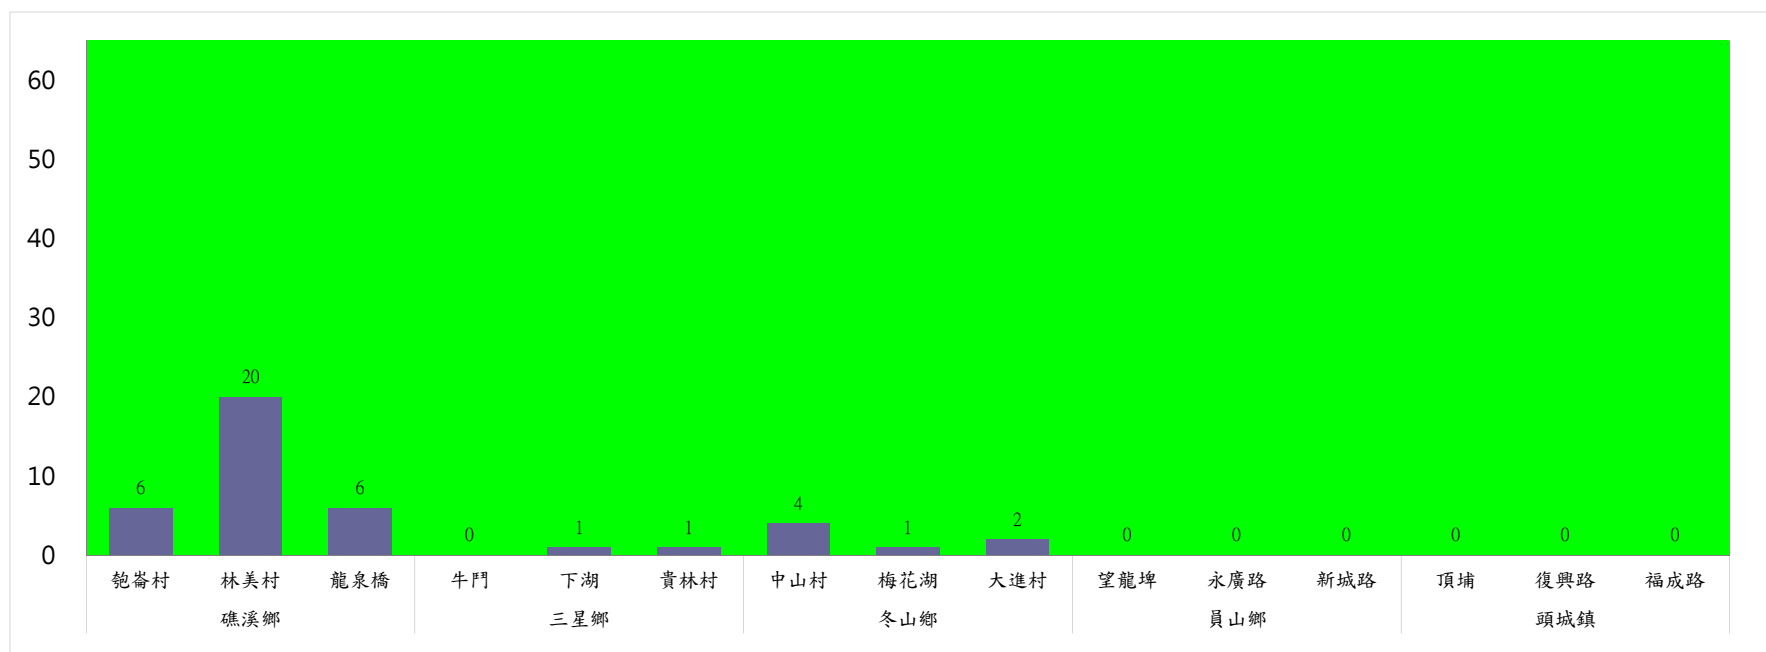

宜蘭縣 動植物防疫所

Animal and Plant Disease Control Center Yilan County

110年1月下旬果實蠅本所監測平均隻數

果實蠅	礁溪鄉			三星鄉			冬山鄉			員山鄉			頭城鎮		
	匏崙村	林美村	龍泉橋	牛鬥	下湖	貴林村	中山村	梅花湖	大進村	望龍埤	永廣路	新城路	頂埔	復興路	福成路
1月下旬	6	20	6	0	1	1	4	1	2	0	0	0	0	0	0

成蟲數燈號表示：

- 綠燈→小於65隻；防治良好
- 藍燈→65-256隻；預警
- 黃燈→257-1024隻；警戒
- 紅燈→1025隻以上；啟動防治

宜蘭縣 動植物防疫所

Animal and Plant Disease Control Center Yilan County

110年1月下旬果實蠅農會監測平均隻數

果實蠅	員山鄉			羅東鎮		冬山鄉					礁溪鄉			頭城鎮	三星地區				
	枕山區	同樂區	大湖區	純精路1段	羅莊街	大進村 大進11路	得安村	太和村	中山村 銀山果園	進利路 淋漓坑	飽崙A	飽崙B	飽崙C	二成里	三星路四 段	三星路 二段	三星路六 段	三星路 五段	下湖
1月下旬	6	5	4	7	4	2	1	0	0	0	4	2	1	2	1	2	2	1	1

成蟲數標號表示：
 綠標→小於65隻：防治良好
 藍標→65-256隻：預警
 黃標→257-1024隻：警戒
 紅標→1025隻以上：啟動防治

宜蘭縣 動植物防疫所

Animal and Plant Disease Control Center Yilan County

110年1月下旬瓜實蠅本所監測平均隻數

瓜實蠅	礁溪鄉			壯圍鄉		
	玉光村	三民村	二龍村	吉祥村	古結村	新南村
1月下旬	0	0	1	0	0	1