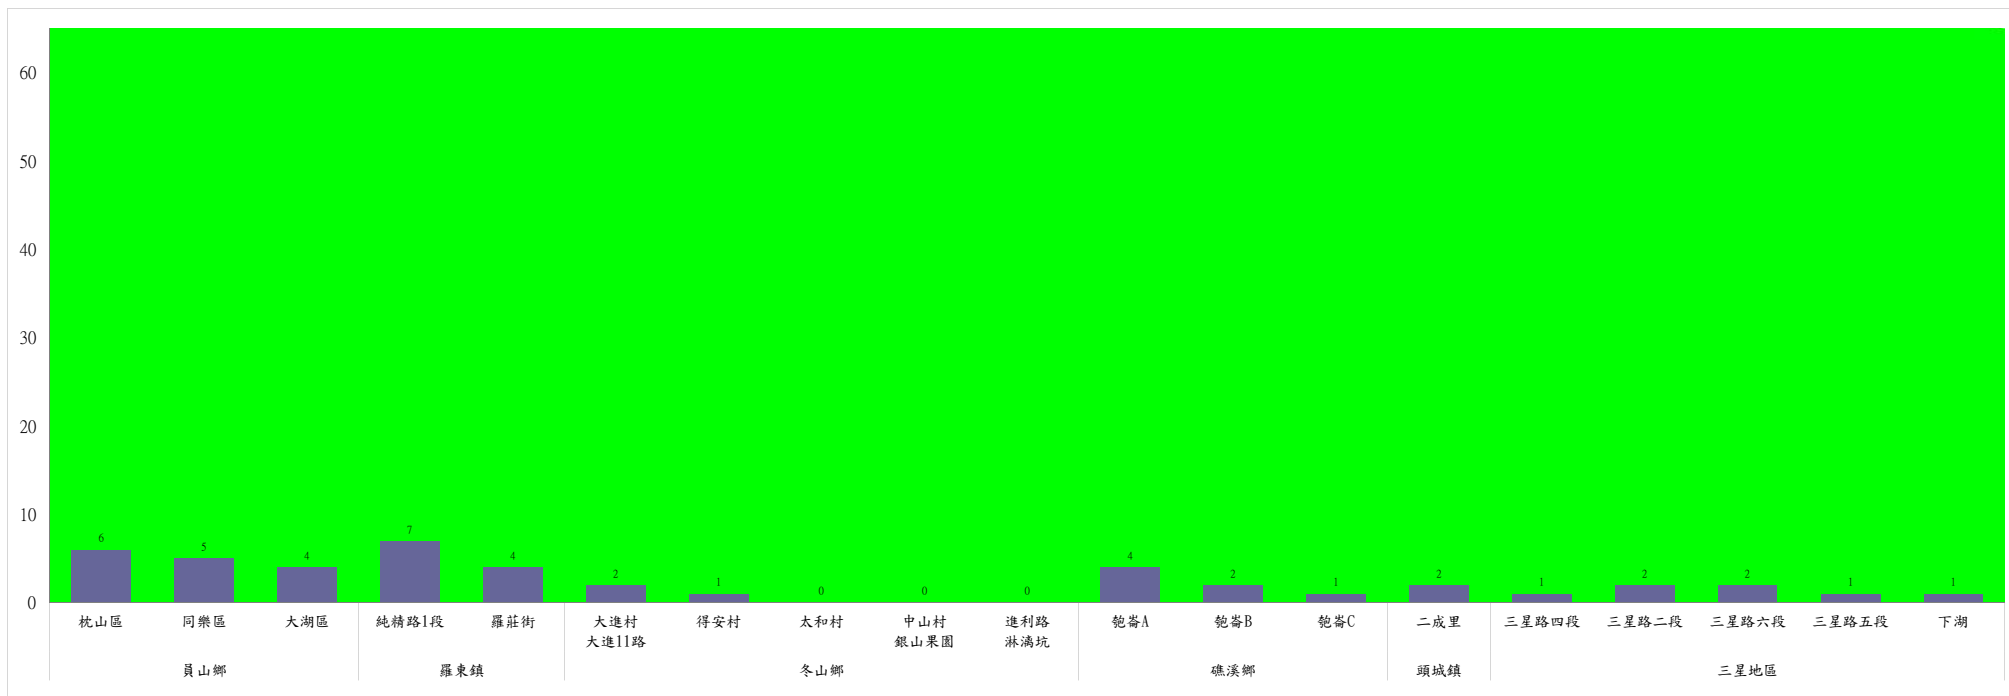

宜蘭縣 動植物防疫所

Animal and Plant Disease Control Center Yilan County

110年1月下旬果實蠅本所監測平均隻數

果實蠅	礁溪鄉			三星鄉			冬山鄉			員山鄉			頭城鎮		
	匏崙村	林美村	龍泉橋	牛鬥	下湖	貴林村	中山村	梅花湖	大進村	望龍埤	永廣路	新城路	頂埔	復興路	福成路
1月下旬	6	20	6	0	1	1	4	1	2	0	0	0	0	0	0

成蟲數燈號表示：

- 綠燈→小於65隻；防治良好
- 藍燈→65-256隻；預警
- 黃燈→257-1024隻；警戒
- 紅燈→1025隻以上；啟動防治

宜蘭縣 動植物防疫所

Animal and Plant Disease Control Center Yilan County

110年1月下旬果實蠅農會監測平均隻數

果實蠅	員山鄉			羅東鎮		冬山鄉					礁溪鄉			頭城鎮	三星地區				
	枕山區	同樂區	大湖區	純精路1段	羅莊街	大進村 大進11路	得安村	太和村	中山村 銀山果園	進利路 淋漓坑	飽崙A	飽崙B	飽崙C	二成里	三星路四 段	三星路 二段	三星路六 段	三星路 五段	下湖
1月下旬	6	5	4	7	4	2	1	0	0	0	4	2	1	2	1	2	2	1	1

成蟲數標號表示：
 綠標→小於65隻：防治良好
 藍標→65-256隻：預警
 黃標→257-1024隻：警戒
 紅標→1025隻以上：啟動防治

宜蘭縣 動植物防疫所

Animal and Plant Disease Control Center Yilan County

110年1月下旬瓜實蠅本所監測平均隻數

瓜實蠅	礁溪鄉			壯圍鄉		
	玉光村	三民村	二龍村	吉祥村	古結村	新南村
1月下旬	0	0	1	0	0	1