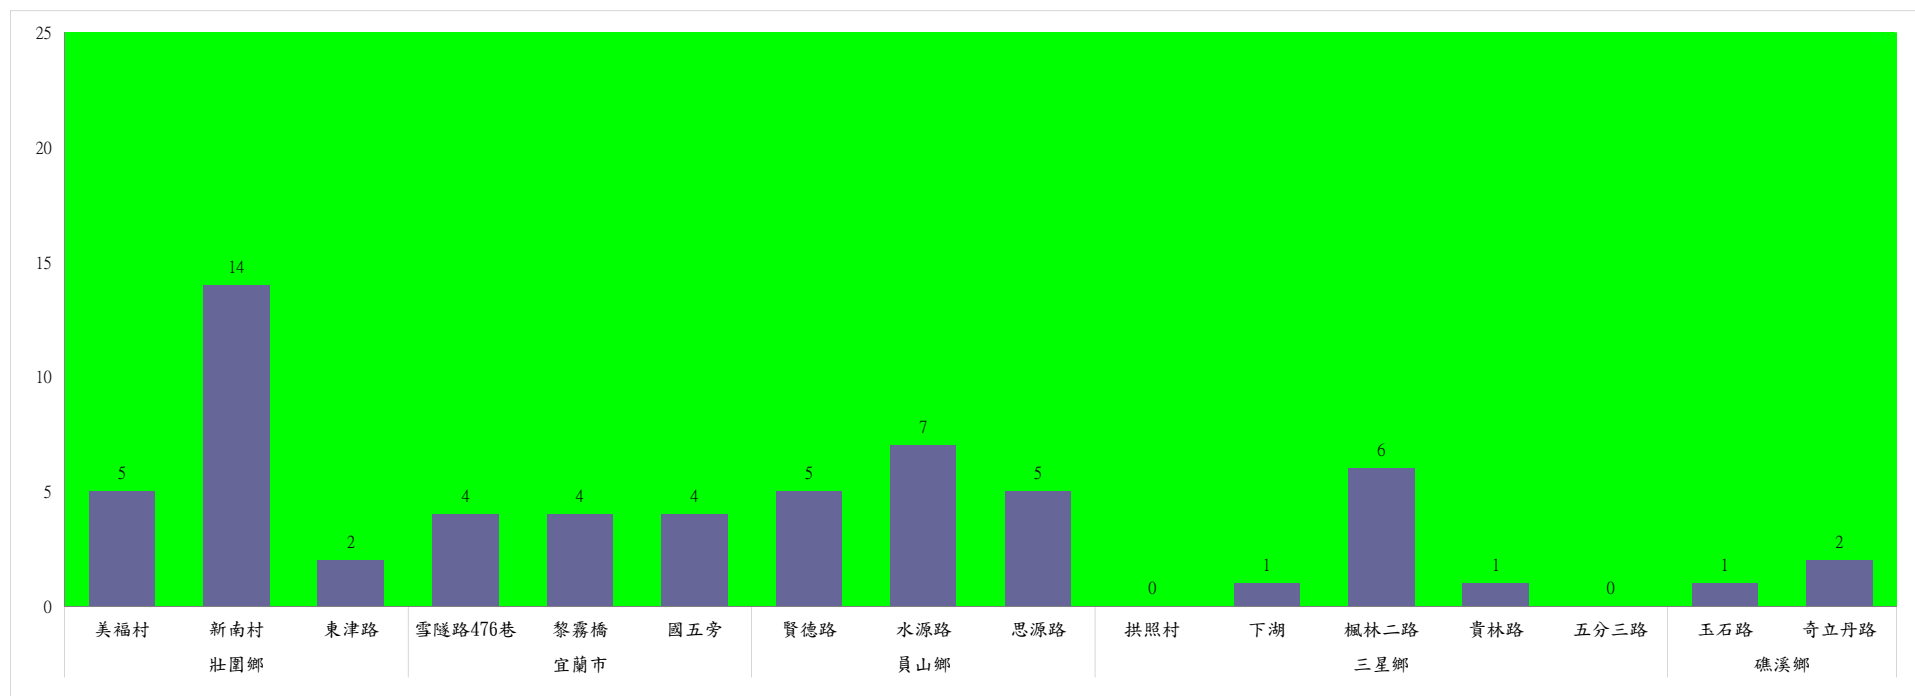

成蟲數燈號表示：

宜蘭縣 動植物防疫所

Animal and Plant Disease Control Center Yilan County

110年1月下旬瓜實蠅農會監測平均隻數

瓜實蠅	礁溪鄉					壯圍鄉				蘇澳地區		
	玉田村	玉石村	六結村	玉光村	二龍村	吉祥路二段	吉結路	新南路	美福路	朝陽里海岸路	農會後方	南澳南路
1月下旬	0	0	0	2	2	0	1	1	0	5	2	5

成蟲數燈號表示：

- 綠燈→小於65隻；防治良好
- 藍燈→65-256隻；預警
- 黃燈→257-1024隻；警戒
- 紅燈→1025隻以上；啟動防治

宜蘭縣 動植物防疫所

Animal and Plant Disease Control Center Yilan County

110年1月下旬斜紋夜蛾本所監測平均隻數

斜紋夜蛾	壯圍鄉			宜蘭市			員山鄉			三星鄉					礁溪鄉	
	美福村	新南村	東津路	雪隧路476巷	黎霧橋	國五旁	賢德路	水源路	思源路	拱照村	下湖	楓林二路	貴林路	五分三路	玉石路	奇立丹路
1月下旬	5	14	2	4	4	4	5	7	5	0	1	6	1	0	1	2

成蟲數燈號表示：

- 綠燈→小於25隻；防治良好
- 藍燈→26-76隻；預警
- 黃燈→77-256隻；警戒
- 紅燈→257隻以上；啟動防治

110年1月下旬斜紋夜蛾農會監測平均隻數

斜紋夜蛾	壯圍鄉				員山鄉	
	吉祥路二段	古結路	新南路	新南溪床	雙連埤	蔬產班
1月下旬	11	10	10	12	1	5

成蟲數燈號表示：

	綠燈→小於25隻；防治良好
	藍燈→26-76隻；預警
	黃燈→77-256隻；警戒
	紅燈→257隻以上；啟動防治

110年1月下旬甜菜夜蛾本所監測平均隻數

甜菜夜蛾	壯圍鄉			宜蘭市			員山鄉			三星鄉				
	美福村	新南村	東津路	雪隧路476巷	黎霧橋	國五旁	賢德路	水源路	思源路	拱照村	下湖	楓林二路	貴林路	五分三路
1月下旬	1	0	0	1	1	1	0	0	0	0	0	0	0	0

成蟲數燈號表示：

- 綠燈→小於25隻；防治良好
- 藍燈→26-76隻；預警
- 黃燈→77-256隻；警戒
- 紅燈→257隻以上；啟動防治