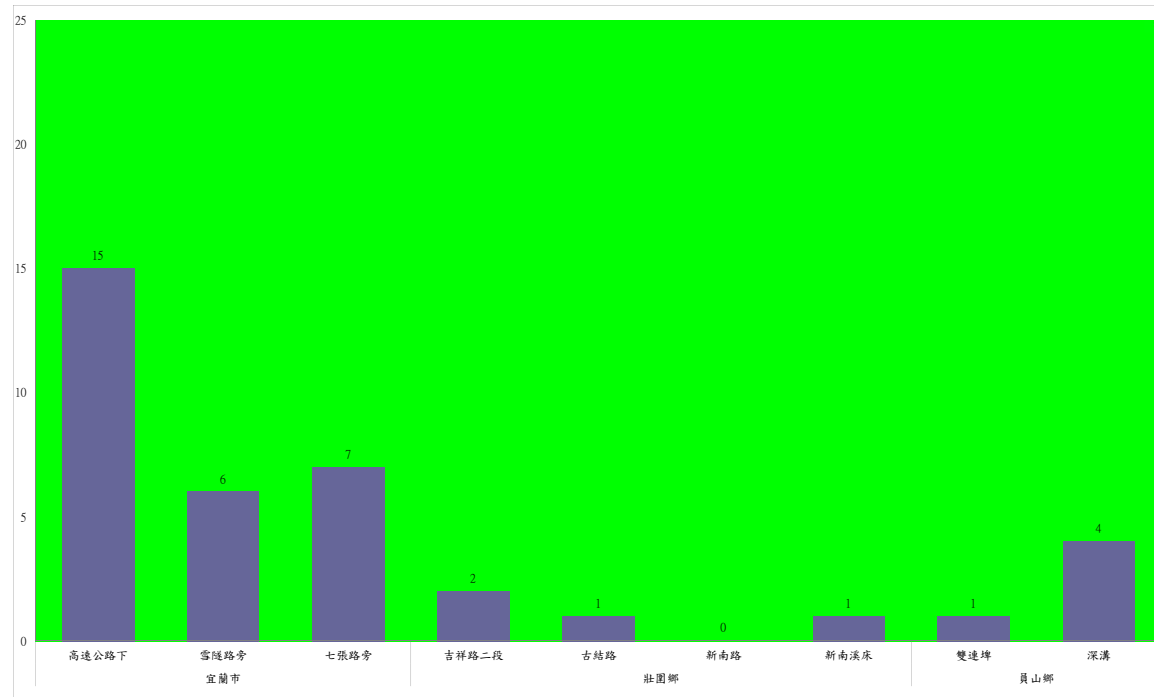

成蟲數燈號表示：

- 綠燈→小於25隻；防治良好
- 藍燈→26-76隻；預警
- 黃燈→77-256隻；警戒
- 紅燈→257隻以上；啟動防治

110年1月下旬斜紋夜蛾農會監測平均隻數

斜紋夜蛾	壯圍鄉				員山鄉	
	吉祥路二段	古結路	新南路	新南溪床	雙連埤	蔬產班
1月下旬	11	10	10	12	1	5

成蟲數燈號表示：

	綠燈→小於25隻；防治良好
	藍燈→26-76隻；預警
	黃燈→77-256隻；警戒
	紅燈→257隻以上；啟動防治

110年1月下旬甜菜夜蛾本所監測平均隻數

甜菜夜蛾	壯圍鄉			宜蘭市			員山鄉			三星鄉				
	美福村	新南村	東津路	雪隧路476巷	黎霧橋	國五旁	賢德路	水源路	思源路	拱照村	下湖	楓林二路	貴林路	五分三路
1月下旬	1	0	0	1	1	1	0	0	0	0	0	0	0	0

成蟲數燈號表示：

- 綠燈→小於25隻；防治良好
- 藍燈→26-76隻；預警
- 黃燈→77-256隻；警戒
- 紅燈→257隻以上；啟動防治

110年1月下旬甜菜夜蛾農會監測平均隻數

甜菜夜蛾	宜蘭市			壯圍鄉				員山鄉	
	高速公路下	雲隧路旁	七張路旁	吉祥路二段	古結路	新南路	新南溪床	雙連埤	深溝
1月下旬	15	6	7	2	1	0	1	1	4

成蟲數控號表示：

- 綠燈→小於25隻；防治良好
- 藍燈→25-76隻；預警
- 黃燈→77-256隻；警戒
- 紅燈→257隻以上；啟動防治