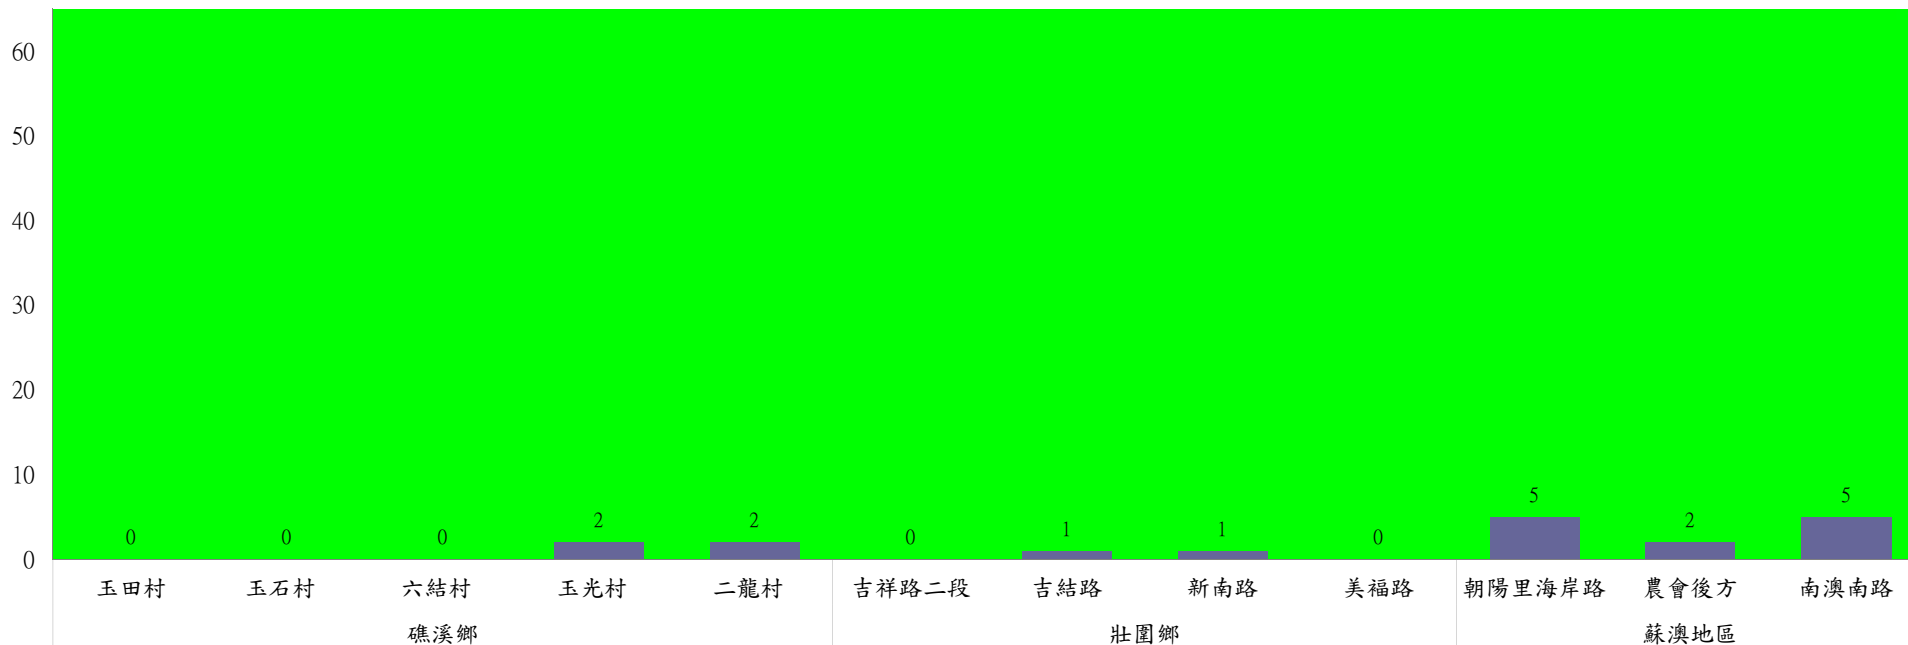

成蟲數標號表示：
 綠標→小於65隻：防治良好
 藍標→65-256隻：預警
 黃標→257-1024隻：警戒
 紅標→1025隻以上：啟動防治

宜蘭縣 動植物防疫所

Animal and Plant Disease Control Center Yilan County

110年1月下旬瓜實蠅本所監測平均隻數

瓜實蠅	礁溪鄉			壯圍鄉		
	玉光村	三民村	二龍村	吉祥村	古結村	新南村
1月下旬	0	0	1	0	0	1

成蟲數燈號表示：

宜蘭縣 動植物防疫所

Animal and Plant Disease Control Center Yilan County

110年1月下旬瓜實蠅農會監測平均隻數

瓜實蠅	礁溪鄉					壯圍鄉				蘇澳地區		
	玉田村	玉石村	六結村	玉光村	二龍村	吉祥路二段	吉結路	新南路	美福路	朝陽里海岸路	農會後方	南澳南路
1月下旬	0	0	0	2	2	0	1	1	0	5	2	5

成蟲數燈號表示：

- 綠燈→小於65隻；防治良好
- 藍燈→65-256隻；預警
- 黃燈→257-1024隻；警戒
- 紅燈→1025隻以上；啟動防治

宜蘭縣 動植物防疫所

Animal and Plant Disease Control Center Yilan County

110年1月下旬斜紋夜蛾本所監測平均隻數

斜紋夜蛾	壯圍鄉			宜蘭市			員山鄉			三星鄉					礁溪鄉	
	美福村	新南村	東津路	雪隧路476巷	黎霧橋	國五旁	賢德路	水源路	思源路	拱照村	下湖	楓林二路	貴林路	五分三路	玉石路	奇立丹路
1月下旬	5	14	2	4	4	4	5	7	5	0	1	6	1	0	1	2