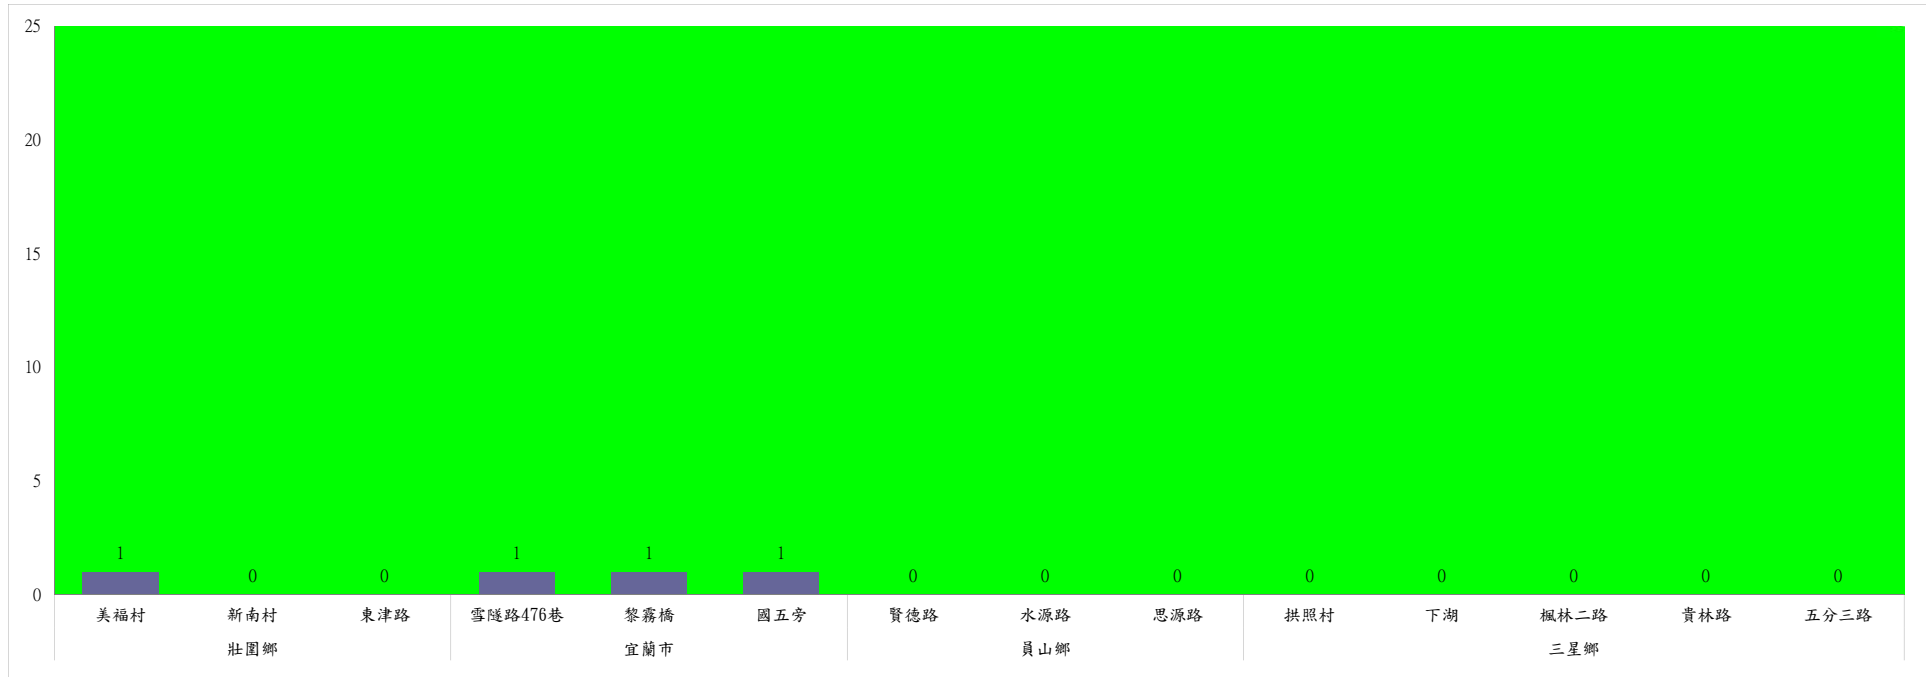

- 綠燈→小於65隻；防治良好
- 藍燈→65-256隻；預警
- 黃燈→257-1024隻；警戒
- 紅燈→1025隻以上；啟動防治

宜蘭縣 動植物防疫所

Animal and Plant Disease Control Center Yilan County

110年1月下旬斜紋夜蛾本所監測平均隻數

斜紋夜蛾	壯圍鄉			宜蘭市			員山鄉			三星鄉					礁溪鄉	
	美福村	新南村	東津路	雪隧路476巷	黎霧橋	國五旁	賢德路	水源路	思源路	拱照村	下湖	楓林二路	貴林路	五分三路	玉石路	奇立丹路
1月下旬	5	14	2	4	4	4	5	7	5	0	1	6	1	0	1	2

成蟲數燈號表示：

- 綠燈→小於25隻；防治良好
- 藍燈→26-76隻；預警
- 黃燈→77-256隻；警戒
- 紅燈→257隻以上；啟動防治

110年1月下旬斜紋夜蛾農會監測平均隻數

斜紋夜蛾	壯圍鄉				員山鄉	
	吉祥路二段	古結路	新南路	新南溪床	雙連埤	蔬產班
1月下旬	11	10	10	12	1	5

成蟲數燈號表示：

	綠燈→小於25隻；防治良好
	藍燈→26-76隻；預警
	黃燈→77-256隻；警戒
	紅燈→257隻以上；啟動防治

110年1月下旬甜菜夜蛾本所監測平均隻數

甜菜夜蛾	壯圍鄉			宜蘭市			員山鄉			三星鄉				
	美福村	新南村	東津路	雪隧路476巷	黎霧橋	國五旁	賢德路	水源路	思源路	拱照村	下湖	楓林二路	貴林路	五分三路
1月下旬	1	0	0	1	1	1	0	0	0	0	0	0	0	0

成蟲數燈號表示：

- 綠燈→小於25隻；防治良好
- 藍燈→26-76隻；預警
- 黃燈→77-256隻；警戒
- 紅燈→257隻以上；啟動防治