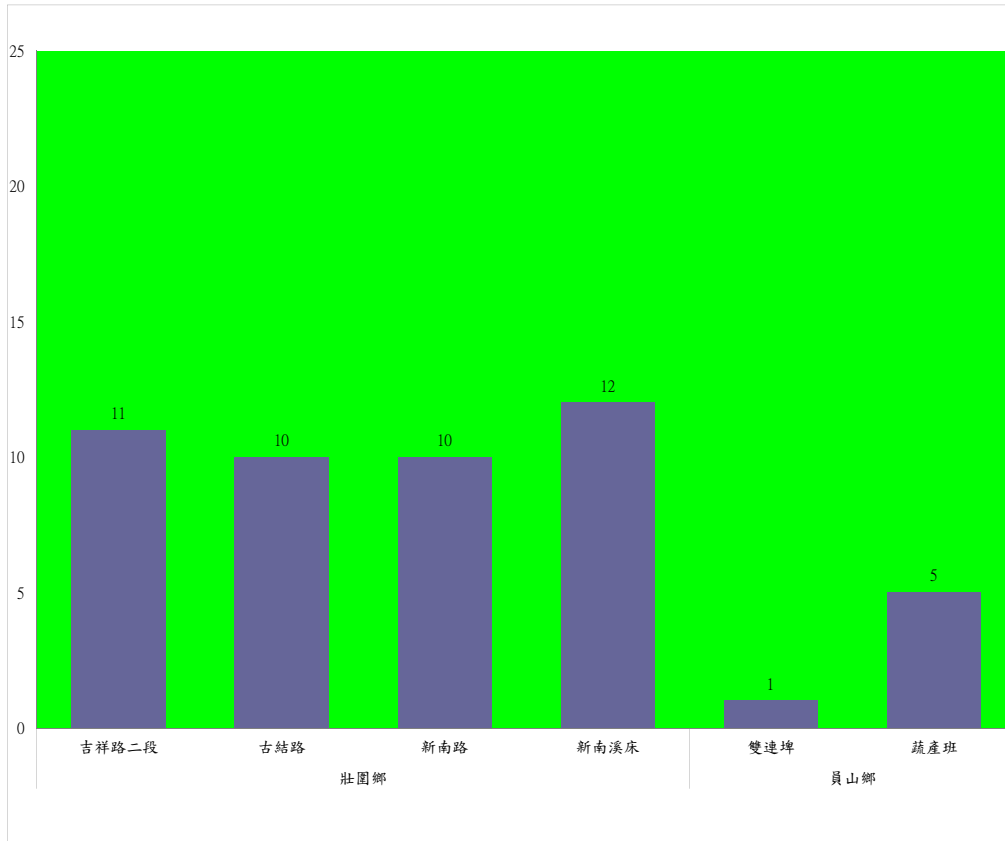

成蟲數燈號表示：

宜蘭縣 動植物防疫所

Animal and Plant Disease Control Center Yilan County

110年1月下旬瓜實蠅農會監測平均隻數

瓜實蠅	礁溪鄉					壯圍鄉				蘇澳地區		
	玉田村	玉石村	六結村	玉光村	二龍村	吉祥路二段	吉結路	新南路	美福路	朝陽里海岸路	農會後方	南澳南路
1月下旬	0	0	0	2	2	0	1	1	0	5	2	5

成蟲數燈號表示：

- 綠燈→小於65隻；防治良好
- 藍燈→65-256隻；預警
- 黃燈→257-1024隻；警戒
- 紅燈→1025隻以上；啟動防治

宜蘭縣 動植物防疫所

Animal and Plant Disease Control Center Yilan County

110年1月下旬斜紋夜蛾本所監測平均隻數

斜紋夜蛾	壯圍鄉			宜蘭市			員山鄉			三星鄉					礁溪鄉	
	美福村	新南村	東津路	雪隧路476巷	黎霧橋	國五旁	賢德路	水源路	思源路	拱照村	下湖	楓林二路	貴林路	五分三路	玉石路	奇立丹路
1月下旬	5	14	2	4	4	4	5	7	5	0	1	6	1	0	1	2

成蟲數燈號表示：

- 綠燈→小於25隻；防治良好
- 藍燈→26-76隻；預警
- 黃燈→77-256隻；警戒
- 紅燈→257隻以上；啟動防治

110年1月下旬斜紋夜蛾農會監測平均隻數

斜紋夜蛾	壯圍鄉				員山鄉	
	吉祥路二段	古結路	新南路	新南溪床	雙連埤	蔬產班
1月下旬	11	10	10	12	1	5

成蟲數燈號表示：

	綠燈→小於25隻；防治良好
	藍燈→26-76隻；預警
	黃燈→77-256隻；警戒
	紅燈→257隻以上；啟動防治