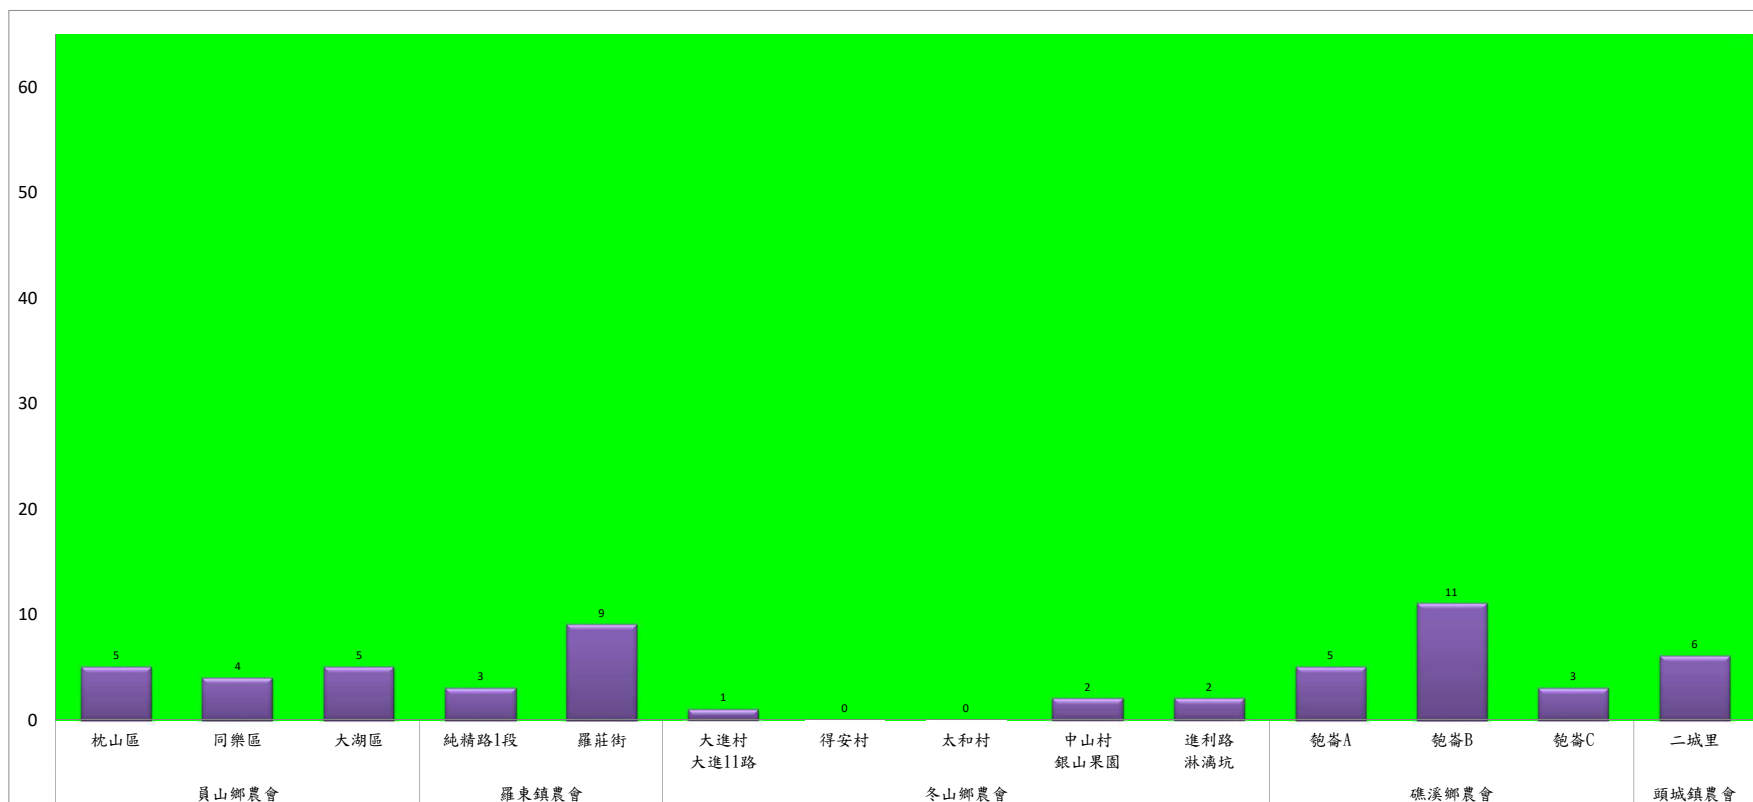

宜蘭縣 動植物防疫所

Animal and Plant Disease Control Center Yilan County

110年1月上旬果實蠅本所監測平均隻數

果實蠅	礁溪鄉			三星鄉			冬山鄉			員山鄉			頭城鎮		
	匏崙村	林美村	龍泉橋	牛鬥	下湖	貴林村	中山村	梅花湖	大進村	望龍埤	永廣路	新城路	頂埔	復興路	福成路
1月上旬	11	32	13	2	1	1	1	2	1	4	1	6	1	0	2

成蟲數燈號表示：

- 綠燈→小於65隻；防治良好
- 藍燈→65-256隻；預警
- 黃燈→257-1024隻；警戒
- 紅燈→1025隻以上；啟動防治

宜蘭縣 動植物防疫所

Animal and Plant Disease Control Center Yilan County

110年1月上旬果實蠅農會監測平均隻數

果實蠅	員山鄉農會			羅東鎮農會		冬山鄉農會					礁溪鄉農會			頭城鎮農會
	枕山區	同樂區	大湖區	純精路1段	羅莊街	大進村 大進11路	得安村	太和村	中山村 銀山果園	進利路 淋漓坑	砲崙A	砲崙B	砲崙C	二城里
1月上旬	5	4	5	3	9	1	0	0	2	2	5	11	3	6

成蟲數控製表示：

- 綠燈→小於65隻；防治良好
- 藍燈→65-256隻；預警
- 黃燈→257-1024隻；警戒
- 紅燈→1025隻以上；啟動防治

宜蘭縣 動植物防疫所

Animal and Plant Disease Control Center Yilan County

110年1月上旬瓜實蠅本所監測平均隻數

瓜實蠅	礁溪鄉			壯圍鄉		
	玉光村	三民村	二龍村	縣民	古結村	新南村
1月上旬	1	0	2	2	0	1