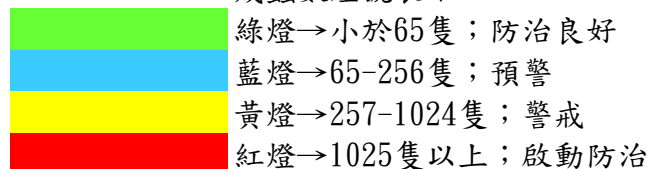

成蟲數控製表示：

- 綠燈→小於65隻；防治良好
- 藍燈→65-256隻；預警
- 黃燈→257-1024隻；警戒
- 紅燈→1025隻以上；啟動防治

宜蘭縣 動植物防疫所

Animal and Plant Disease Control Center Yilan County

110年1月上旬瓜實蠅本所監測平均隻數

瓜實蠅	礁溪鄉			壯圍鄉		
	玉光村	三民村	二龍村	縣民	古結村	新南村
1月上旬	1	0	2	2	0	1

成蟲數燈號表示：

110年1月上旬瓜實蠅農會監測平均隻數

瓜實蠅	礁溪鄉農會					壯圍鄉農會				蘇澳地區農會		
	玉田村	玉石村	六結村	玉光村	二龍村	吉祥路二段	吉結路	新南路	美福路	朝陽里海岸路	農會後方	南澳南路
1月上旬	3	0	0	2	6	1	2	2	1	3	2	2

成蟲數燈號表示：

綠燈→小於65隻；防治良好

藍燈→65-256隻；預警

黃燈→257-1024隻；警戒

紅燈→1025隻以上；啟動防治