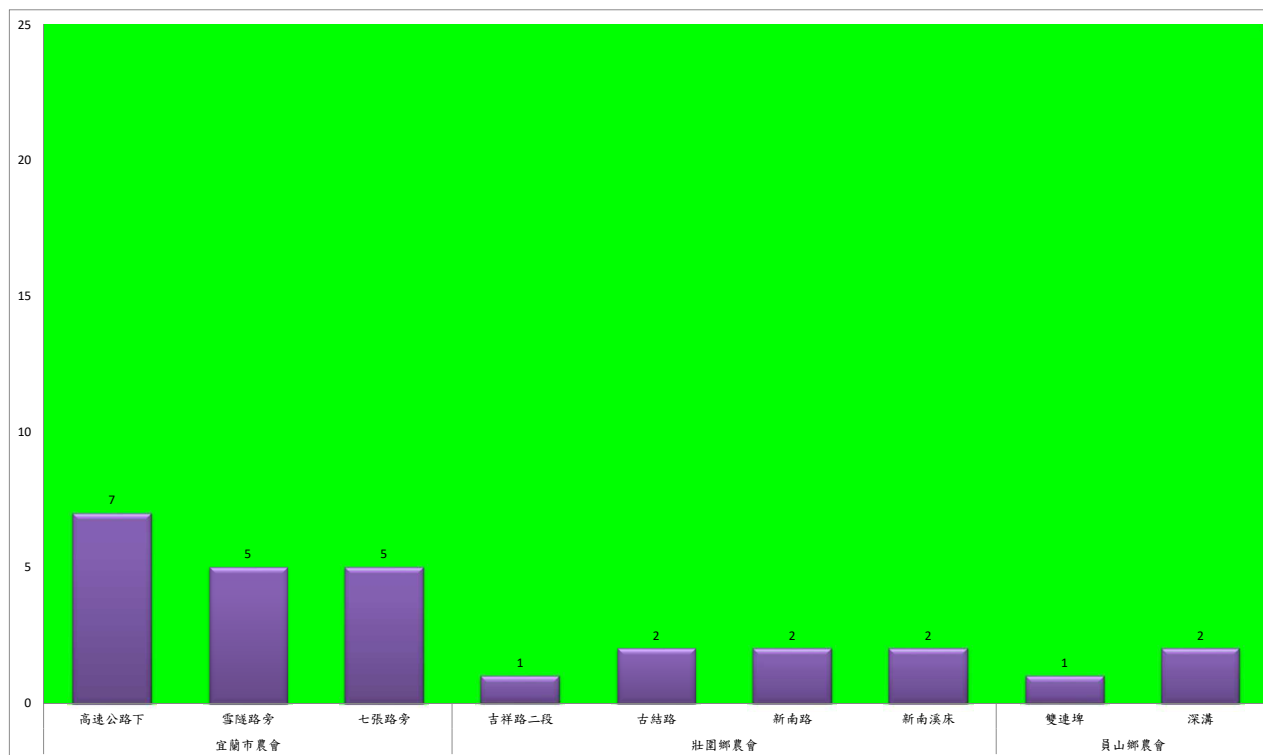

成蟲數燈號表示：

- 綠燈→小於25隻；防治良好
- 藍燈→26-76隻；預警
- 黃燈→77-256隻；警戒
- 紅燈→257隻以上；啟動防治

宜蘭縣動植物防疫所

Animal and Plant Disease Control Center Yilan County

110年1月上旬斜紋夜蛾農會監測平均隻數

斜紋夜蛾	壯圍鄉農會				員山鄉農會	
	吉祥路二段	古結路	新南路	新南溪床	雙連埤	蔬產班
1月上旬	13	12	17	15	3	2

成蟲數燈號表示：

綠燈→小於25隻；防治良好

藍燈→26-76隻；預警

黃燈→77-256隻；警戒

紅燈→257隻以上；啟動防治

110年1月上旬甜菜夜蛾本所監測平均隻數

甜菜夜蛾	壯圍鄉			宜蘭市			員山鄉			三星鄉				
	美福村	新南村	東津路	雪隧路476巷	黎霧橋	國五旁	賢德路	水源路	思源路	拱照村	下湖	楓林二路	貴林路	五分三路
1月上旬	3	2	2	4	5	1	0	0	1	0	1	0	0	0

成蟲數燈號表示：

- 綠燈→小於25隻；防治良好
- 藍燈→26-76隻；預警
- 黃燈→77-256隻；警戒
- 紅燈→257隻以上；啟動防治

110年1月上旬甜菜夜蛾農會監測平均隻數

甜菜夜蛾	宜蘭市農會			壯圍鄉農會				員山鄉農會	
	高速公路下	雪隧路旁	七張路旁	吉祥路二段	古結路	新南路	新南溪床	雙連埤	深溝
1月上旬	7	5	5	1	2	2	2	1	2

成蟲數燈號表示：

- 綠燈→小於25隻；防治良好
- 藍燈→25-76隻；預警
- 黃燈→77-256隻；警戒
- 紅燈→257隻以上；啟動防治