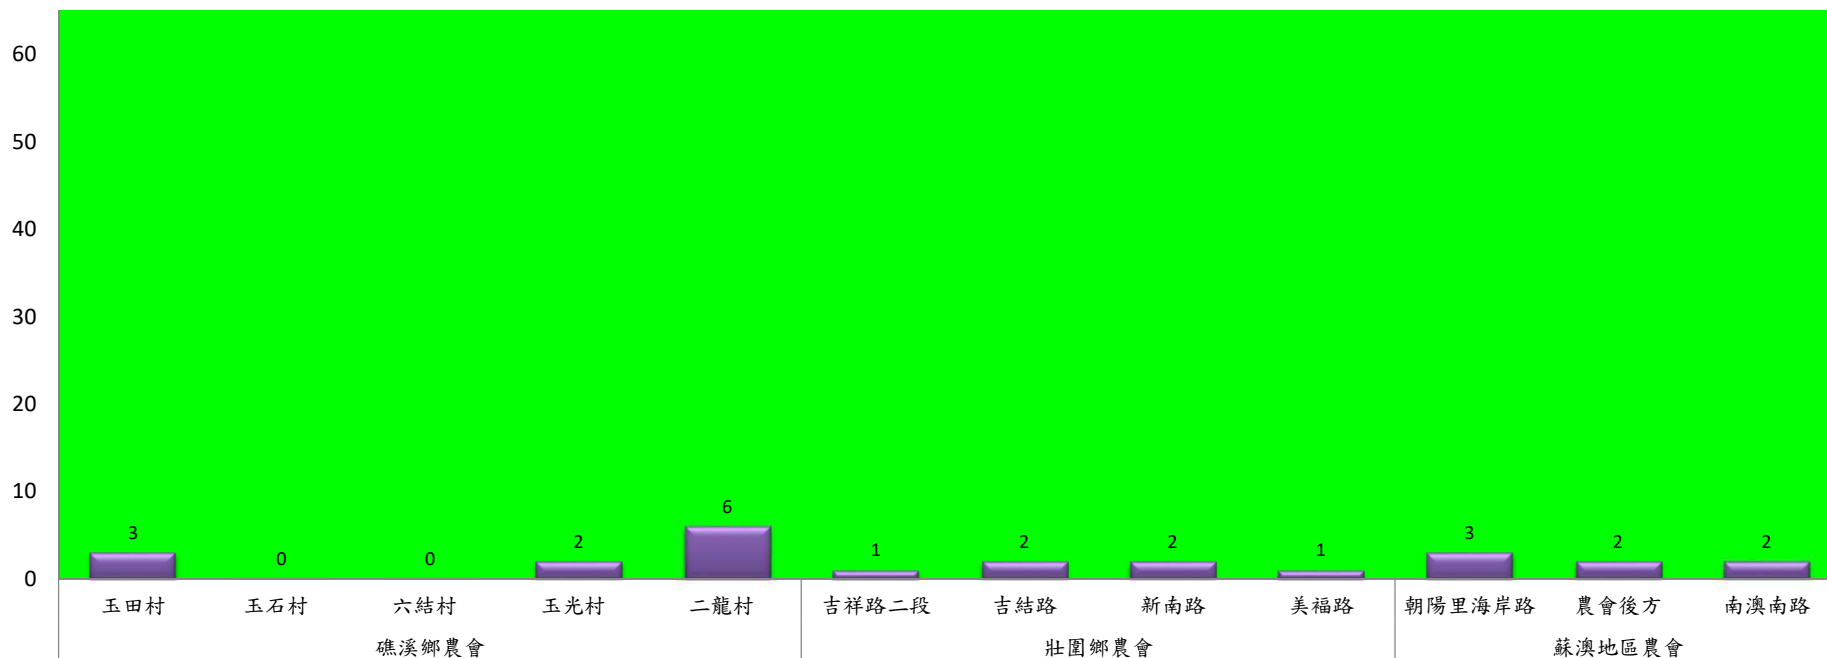

成蟲數控製表示：

- 綠燈→小於65隻；防治良好
- 藍燈→65-256隻；預警
- 黃燈→257-1024隻；警戒
- 紅燈→1025隻以上；啟動防治

宜蘭縣 動植物防疫所

Animal and Plant Disease Control Center Yilan County

110年1月上旬瓜實蠅本所監測平均隻數

瓜實蠅	礁溪鄉			壯圍鄉		
	玉光村	三民村	二龍村	縣民	古結村	新南村
1月上旬	1	0	2	2	0	1

成蟲數燈號表示：

110年1月上旬瓜實蠅農會監測平均隻數

瓜實蠅	礁溪鄉農會					壯圍鄉農會				蘇澳地區農會		
	玉田村	玉石村	六結村	玉光村	二龍村	吉祥路二段	吉結路	新南路	美福路	朝陽里海岸路	農會後方	南澳南路
1月上旬	3	0	0	2	6	1	2	2	1	3	2	2

成蟲數燈號表示：

綠燈→小於65隻；防治良好

藍燈→65-256隻；預警

黃燈→257-1024隻；警戒

紅燈→1025隻以上；啟動防治