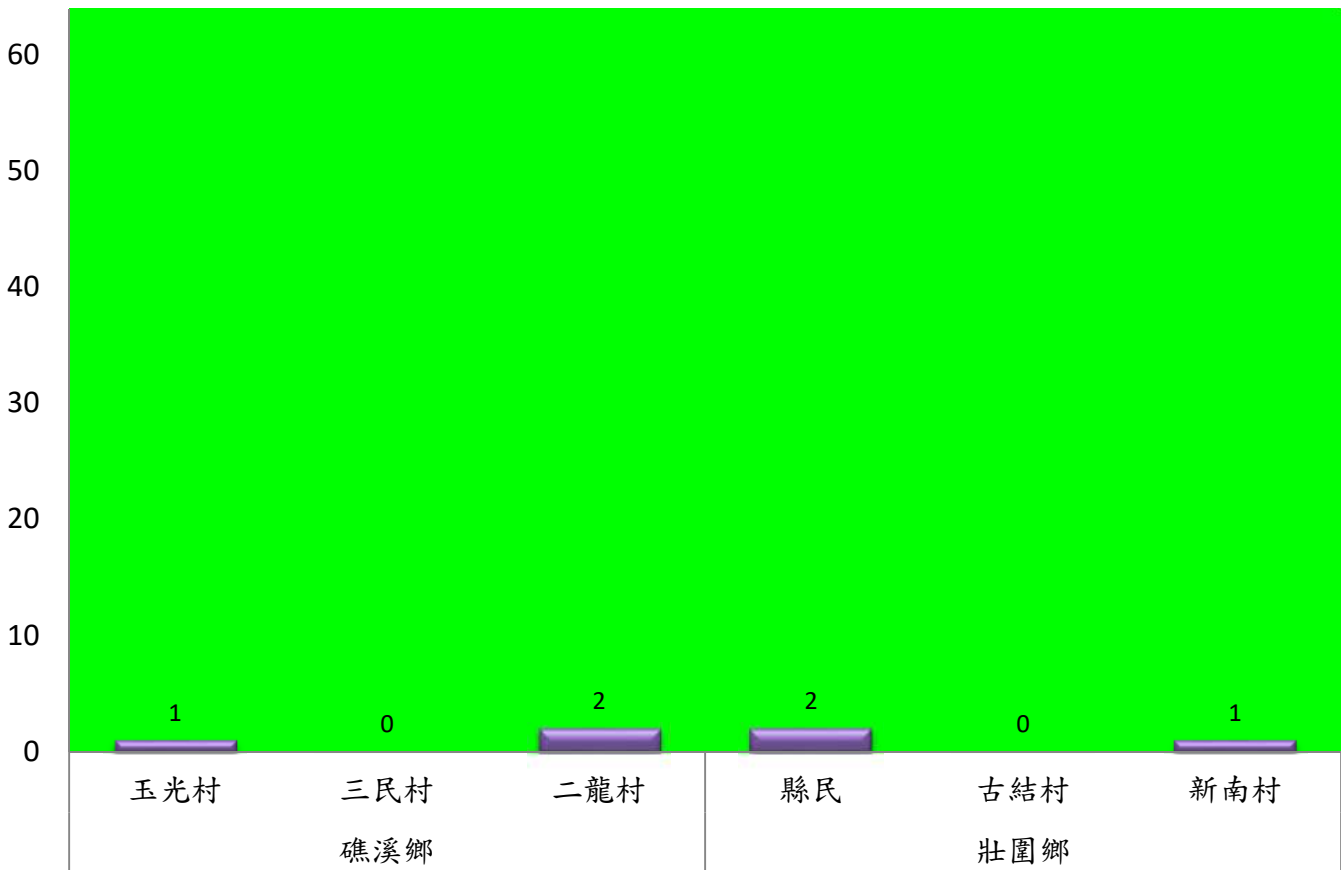

成蟲數控製表示：

- 綠燈→小於65隻；防治良好
- 藍燈→65-256隻；預警
- 黃燈→257-1024隻；警戒
- 紅燈→1025隻以上；啟動防治

宜蘭縣 動植物防疫所

Animal and Plant Disease Control Center Yilan County

110年1月上旬瓜實蠅本所監測平均隻數

瓜實蠅	礁溪鄉			壯圍鄉		
	玉光村	三民村	二龍村	縣民	古結村	新南村
1月上旬	1	0	2	2	0	1

成蟲數燈號表示：

110年1月上旬瓜實蠅農會監測平均隻數

瓜實蠅	礁溪鄉農會					壯圍鄉農會				蘇澳地區農會		
	玉田村	玉石村	六結村	玉光村	二龍村	吉祥路二段	吉結路	新南路	美福路	朝陽里海岸路	農會後方	南澳南路
1月上旬	3	0	0	2	6	1	2	2	1	3	2	2

成蟲數燈號表示：

綠燈→小於65隻；防治良好

藍燈→65-256隻；預警

黃燈→257-1024隻；警戒

紅燈→1025隻以上；啟動防治