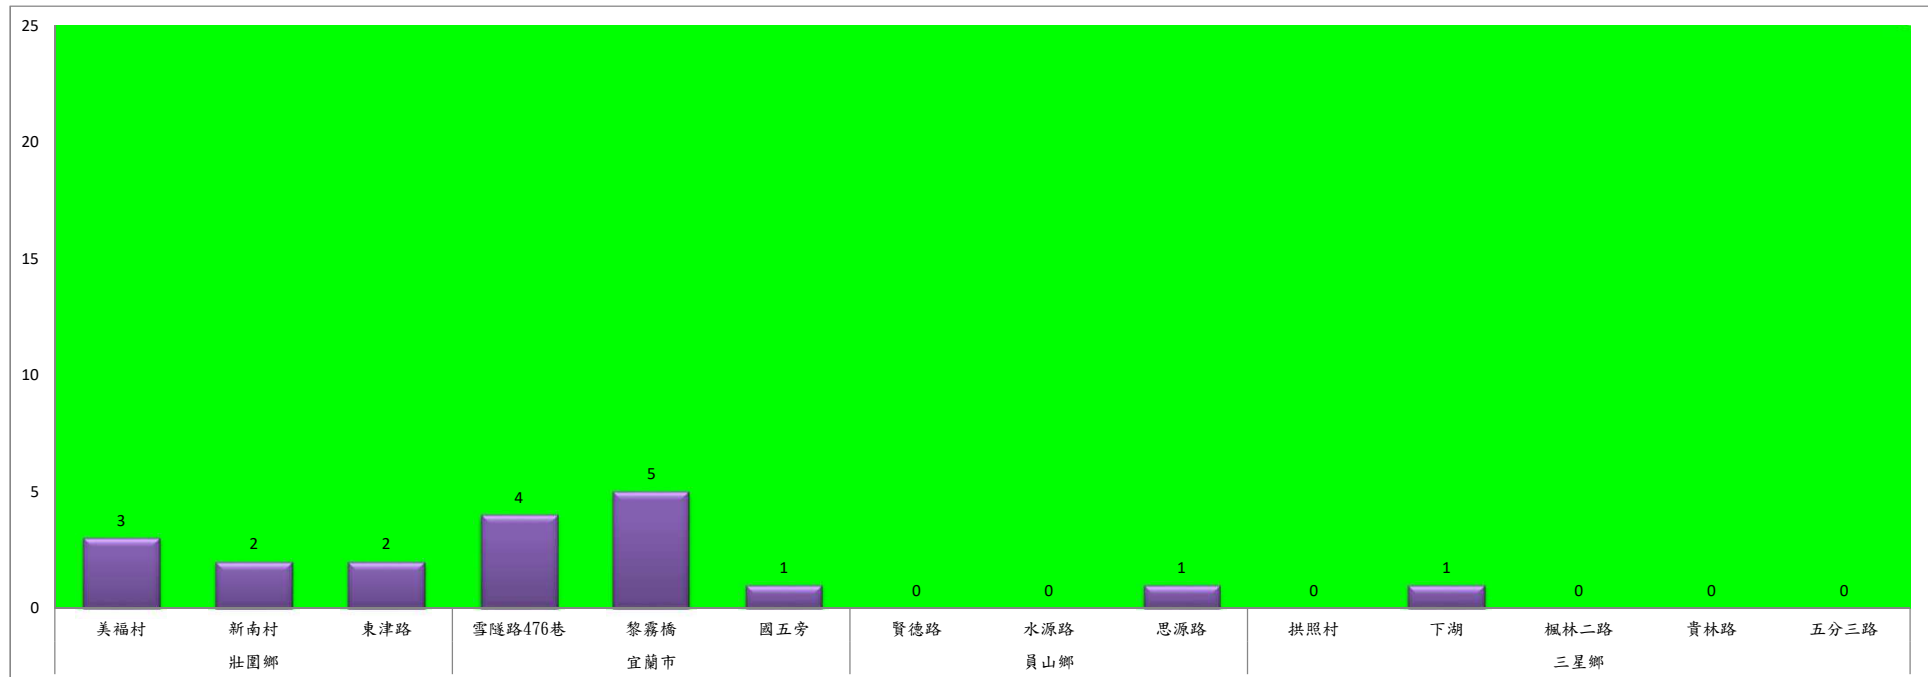

成蟲數燈號表示：

- 綠燈→小於25隻；防治良好
- 藍燈→26-76隻；預警
- 黃燈→77-256隻；警戒
- 紅燈→257隻以上；啟動防治

宜蘭縣動植物防疫所

Animal and Plant Disease Control Center Yilan County

110年1月上旬斜紋夜蛾農會監測平均隻數

斜紋夜蛾	壯圍鄉農會				員山鄉農會	
	吉祥路二段	古結路	新南路	新南溪床	雙連埤	蔬產班
1月上旬	13	12	17	15	3	2

成蟲數燈號表示：

綠燈→小於25隻；防治良好

藍燈→26-76隻；預警

黃燈→77-256隻；警戒

紅燈→257隻以上；啟動防治

110年1月上旬甜菜夜蛾本所監測平均隻數

甜菜夜蛾	壯圍鄉			宜蘭市			員山鄉			三星鄉				
	美福村	新南村	東津路	雪隧路476巷	黎霧橋	國五旁	賢德路	水源路	思源路	拱照村	下湖	楓林二路	貴林路	五分三路
1月上旬	3	2	2	4	5	1	0	0	1	0	1	0	0	0

成蟲數燈號表示：

- 綠燈→小於25隻；防治良好
- 藍燈→26-76隻；預警
- 黃燈→77-256隻；警戒
- 紅燈→257隻以上；啟動防治

110年1月上旬甜菜夜蛾農會監測平均隻數

甜菜夜蛾	宜蘭市農會			壯圍鄉農會				員山鄉農會	
	高速公路下	雪隧路旁	七張路旁	吉祥路二段	古結路	新南路	新南溪床	雙連埤	深溝
1月上旬	7	5	5	1	2	2	2	1	2

成蟲數燈號表示：

- 綠燈→小於25隻；防治良好
- 藍燈→25-76隻；預警
- 黃燈→77-256隻；警戒
- 紅燈→257隻以上；啟動防治