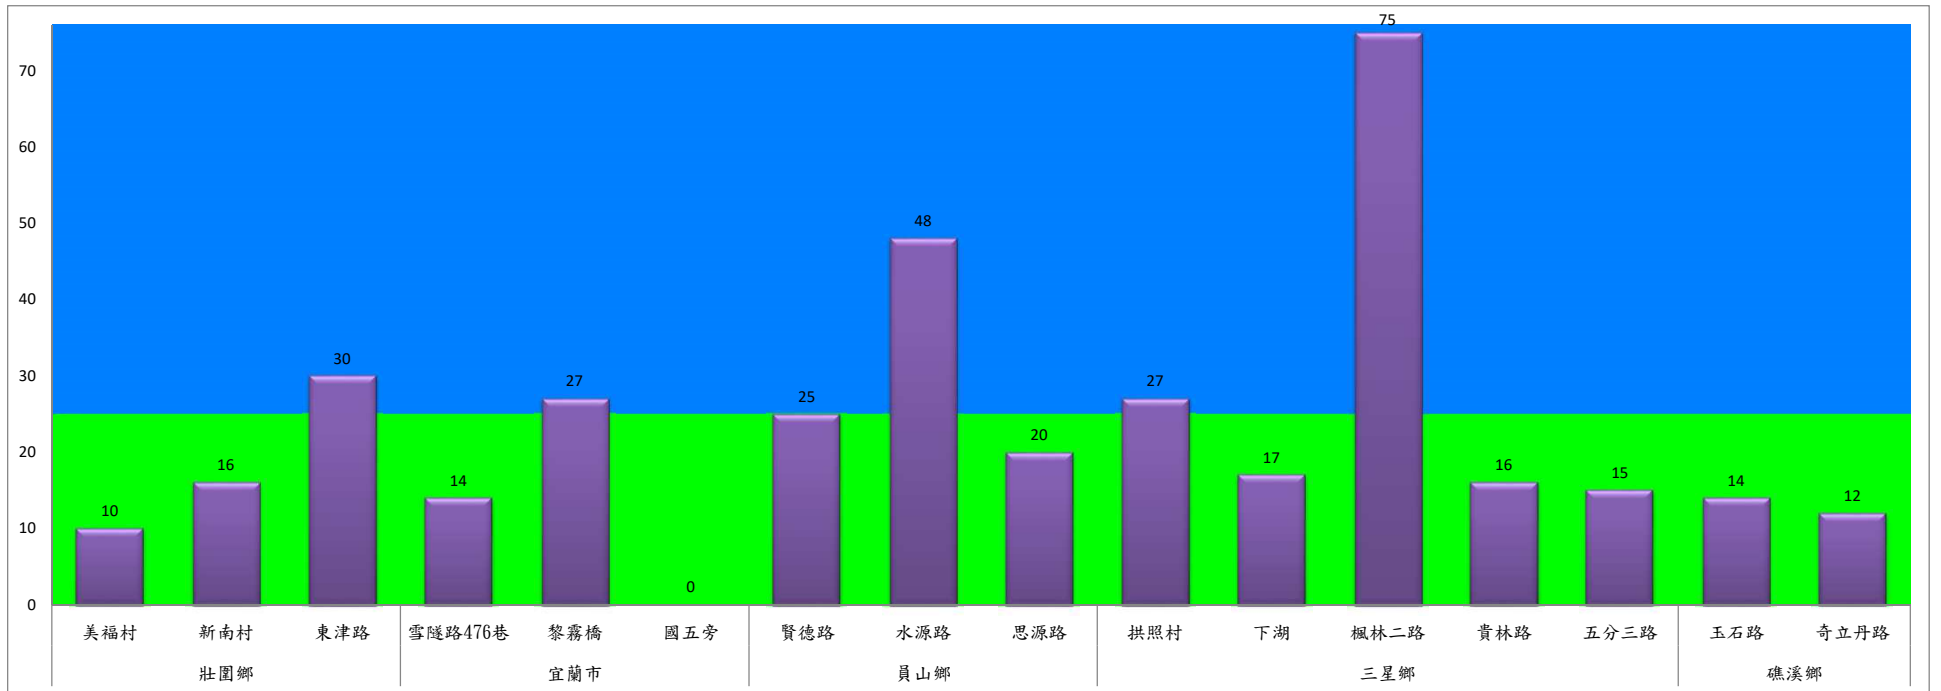

成蟲數控製表示：

- 綠燈→小於65隻；防治良好
- 藍燈→65-256隻；預警
- 黃燈→257-1024隻；警戒
- 紅燈→1025隻以上；啟動防治

宜蘭縣 動植物防疫所

Animal and Plant Disease Control Center Yilan County

110年1月上旬瓜實蠅本所監測平均隻數

瓜實蠅	礁溪鄉			壯圍鄉		
	玉光村	三民村	二龍村	縣民	古結村	新南村
1月上旬	1	0	2	2	0	1

成蟲數燈號表示：

110年1月上旬瓜實蠅農會監測平均隻數

瓜實蠅	礁溪鄉農會					壯圍鄉農會				蘇澳地區農會		
	玉田村	玉石村	六結村	玉光村	二龍村	吉祥路二段	吉結路	新南路	美福路	朝陽里海岸路	農會後方	南澳南路
1月上旬	3	0	0	2	6	1	2	2	1	3	2	2

成蟲數燈號表示：

綠燈→小於65隻；防治良好

藍燈→65-256隻；預警

黃燈→257-1024隻；警戒

紅燈→1025隻以上；啟動防治

宜蘭縣 動植物防疫所

Animal and Plant Disease Control Center Yilan County

110年1月上旬斜紋夜蛾本所監測平均隻數

斜紋夜蛾	壯圍鄉			宜蘭市			員山鄉			三星鄉				礁溪鄉		
	美福村	新南村	東津路	雪隧路476巷	黎霧橋	國五旁	賢德路	水源路	思源路	拱照村	下湖	楓林二路	貴林路	五分三路	玉石路	奇立丹路
1月上旬	10	16	30	14	27	0	25	48	20	27	17	75	16	15	14	12