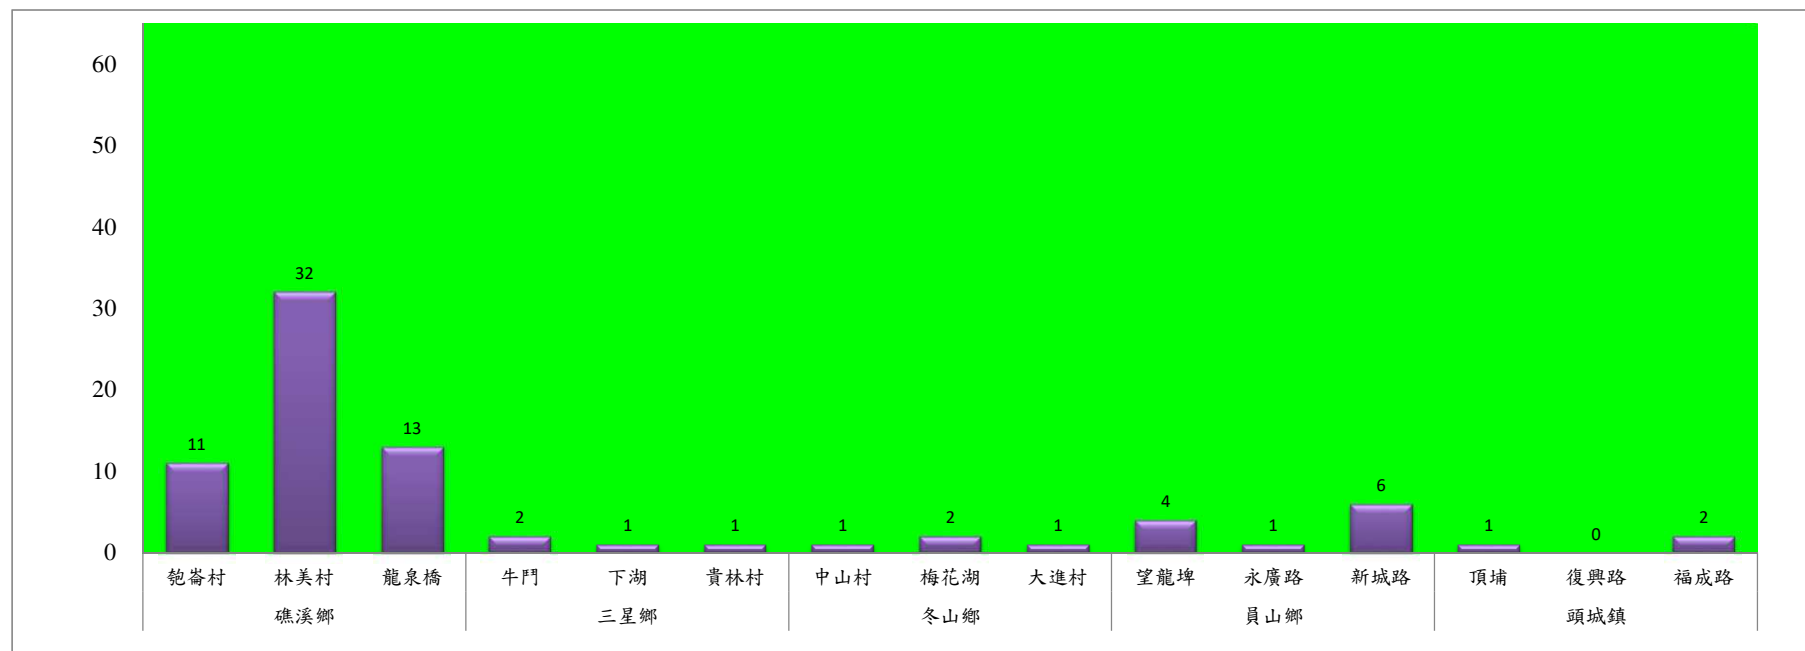

宜蘭縣 動植物防疫所

Animal and Plant Disease Control Center Yilan County

110年1月上旬果實蠅本所監測平均隻數

果實蠅	礁溪鄉			三星鄉			冬山鄉			員山鄉			頭城鎮		
	匏崙村	林美村	龍泉橋	牛鬥	下湖	貴林村	中山村	梅花湖	大進村	望龍埤	永廣路	新城路	頂埔	復興路	福成路
1月上旬	11	32	13	2	1	1	1	2	1	4	1	6	1	0	2

成蟲數燈號表示：

- 綠燈→小於65隻；防治良好
- 藍燈→65-256隻；預警
- 黃燈→257-1024隻；警戒
- 紅燈→1025隻以上；啟動防治

宜蘭縣 動植物防疫所

Animal and Plant Disease Control Center Yilan County

110年1月上旬果實蠅農會監測平均隻數

果實蠅	員山鄉農會			羅東鎮農會		冬山鄉農會					礁溪鄉農會			頭城鎮農會
	枕山區	同樂區	大湖區	純精路1段	羅莊街	大進村 大進11路	得安村	太和村	中山村 銀山果園	進利路 淋漓坑	砲崙A	砲崙B	砲崙C	二城里
1月上旬	5	4	5	3	9	1	0	0	2	2	5	11	3	6

成蟲數控製表示：

- 綠燈→小於65隻；防治良好
- 藍燈→65-256隻；預警
- 黃燈→257-1024隻；警戒
- 紅燈→1025隻以上；啟動防治

宜蘭縣 動植物防疫所

Animal and Plant Disease Control Center Yilan County

110年1月上旬瓜實蠅本所監測平均隻數

瓜實蠅	礁溪鄉			壯圍鄉		
	玉光村	三民村	二龍村	縣民	古結村	新南村
1月上旬	1	0	2	2	0	1