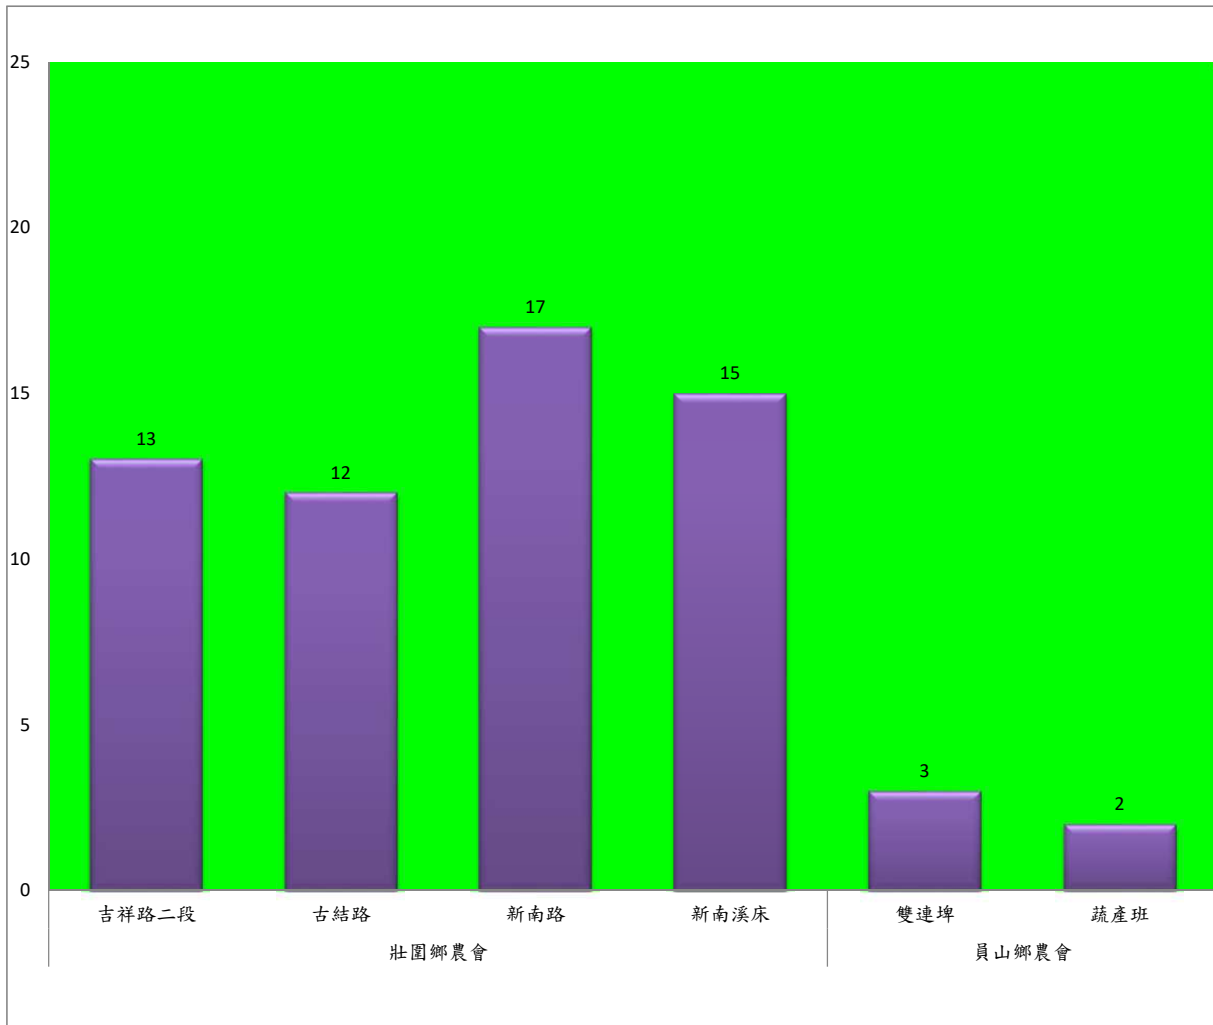

成蟲數燈號表示：

- 綠燈→小於25隻；防治良好
- 藍燈→26-76隻；預警
- 黃燈→77-256隻；警戒
- 紅燈→257隻以上；啟動防治

宜蘭縣動植物防疫所

Animal and Plant Disease Control Center Yilan County

110年1月上旬斜紋夜蛾農會監測平均隻數

斜紋夜蛾	壯圍鄉農會				員山鄉農會	
	吉祥路二段	古結路	新南路	新南溪床	雙連埤	蔬產班
1月上旬	13	12	17	15	3	2

成蟲數燈號表示：

綠燈→小於25隻；防治良好

藍燈→26-76隻；預警

黃燈→77-256隻；警戒

紅燈→257隻以上；啟動防治

110年1月上旬甜菜夜蛾本所監測平均隻數

甜菜夜蛾	壯圍鄉			宜蘭市			員山鄉			三星鄉				
	美福村	新南村	東津路	雪隧路476巷	黎霧橋	國五旁	賢德路	水源路	思源路	拱照村	下湖	楓林二路	貴林路	五分三路
1月上旬	3	2	2	4	5	1	0	0	1	0	1	0	0	0

成蟲數燈號表示：

- 綠燈→小於25隻；防治良好
- 藍燈→26-76隻；預警
- 黃燈→77-256隻；警戒
- 紅燈→257隻以上；啟動防治

110年1月上旬甜菜夜蛾農會監測平均隻數

甜菜夜蛾	宜蘭市農會			壯圍鄉農會				員山鄉農會	
	高速公路下	雪隧路旁	七張路旁	吉祥路二段	古結路	新南路	新南溪床	雙連埤	深溝
1月上旬	7	5	5	1	2	2	2	1	2

成蟲數燈號表示：

- 綠燈→小於25隻；防治良好
- 藍燈→25-76隻；預警
- 黃燈→77-256隻；警戒
- 紅燈→257隻以上；啟動防治