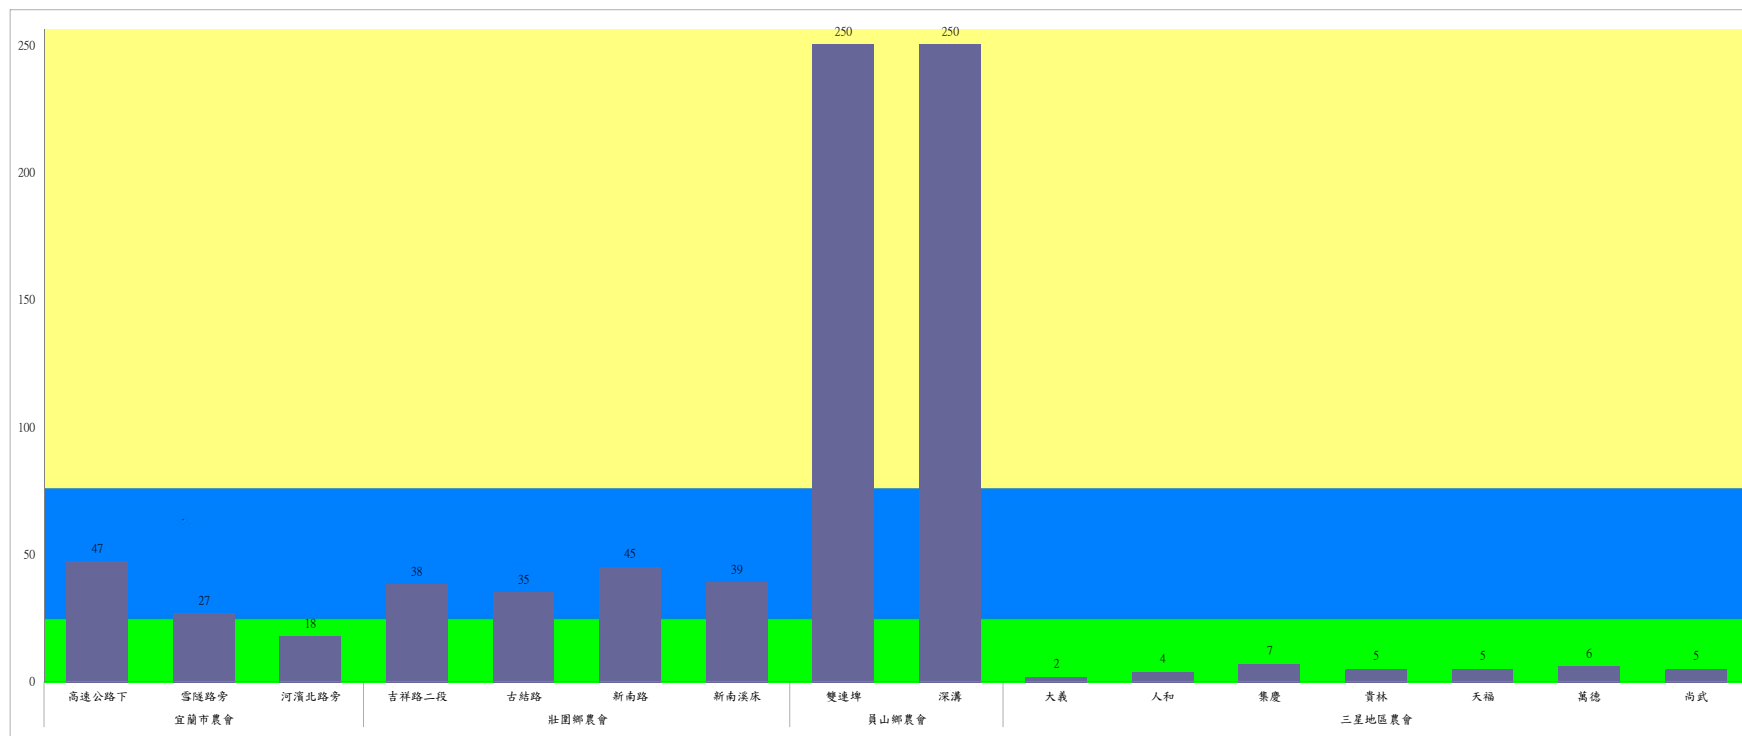

110年8月下旬斜紋夜蛾農會監測平均隻數

斜紋夜蛾	壯圍鄉農會				員山鄉農會		三星地區農會						
	吉祥路二段	古結路	新南路	新南溪床	雙連埤	蔬產班	大義	人和	集慶	貴林	天福	萬德	尚武
8月下旬	50	60	55	59	250	298	3	4	2	5	8	11	3

成蟲數燈號表示：

- 綠燈→小於25隻；防治良好
- 藍燈→26-76隻；預警
- 黃燈→77-256隻；警戒
- 紅燈→257隻以上；啟動防治

110年8月下旬甜菜夜蛾本所監測平均隻數

甜菜夜蛾	壯圍鄉			宜蘭市			員山鄉			三星鄉				
	美福村	新南村	高速公路旁	雪隧路476巷	黎霧橋	國五旁	賢德路	水源路	思源路	拱照村	下湖	楓林二路	貴林路	五分三路
8月下旬	2	6	8	33	6	19	0	10	9	23	17	29	18	19

成蟲數燈號表示：

- 綠燈→小於25隻；防治良好
- 藍燈→26-76隻；預警
- 黃燈→77-256隻；警戒
- 紅燈→257隻以上；啟動防治

宜蘭縣 動植物防疫所

Animal and Plant Disease Control Center Yilan County

110年8月下旬甜菜夜蛾農會監測平均隻數

甜菜夜蛾	宜蘭市農會			壯圍鄉農會				員山鄉農會		三星地區農會						
	高速公路下	雪隧路旁	河濱北路旁	吉祥路二段	古結路	新南路	新南溪床	雙連埤	深溝	大義	人和	集慶	貴林	天福	萬德	尚武
8月下旬	47	27	18	38	35	45	39	250	250	2	4	7	5	5	6	5