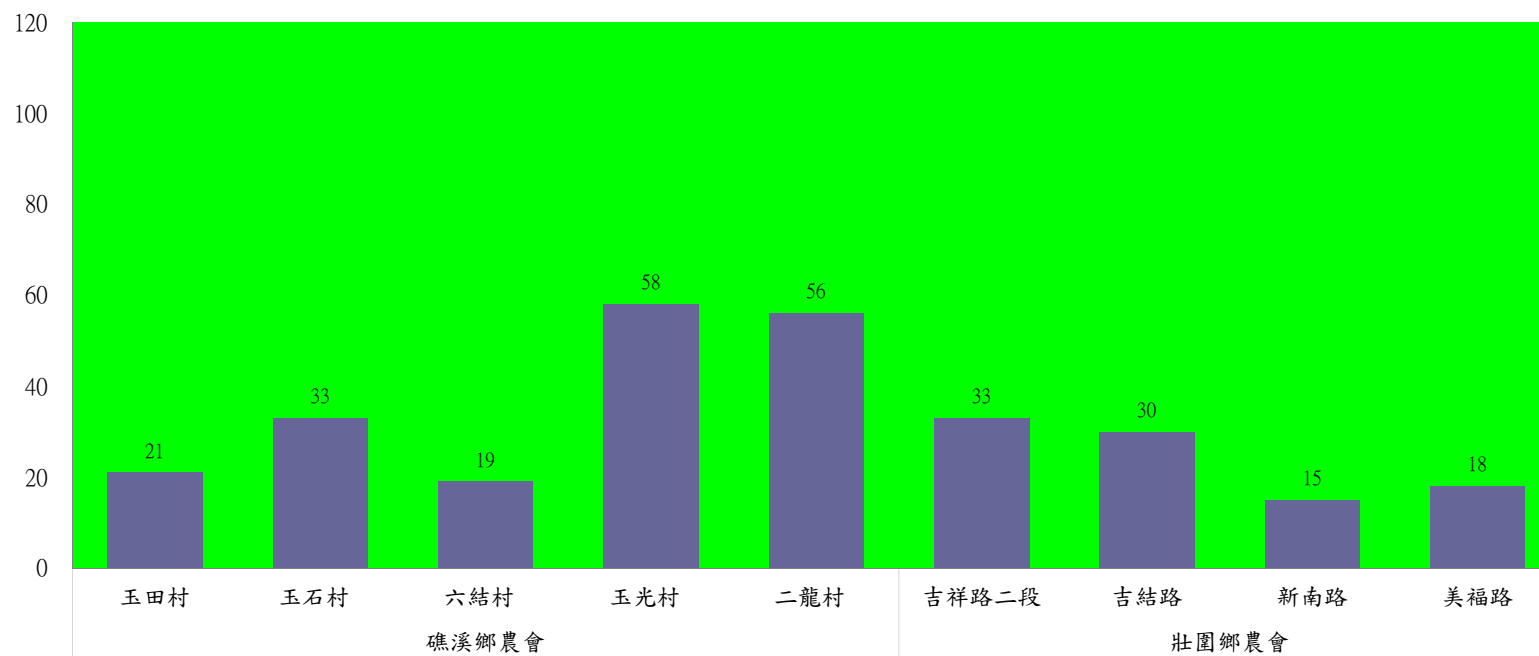

110年8月下旬瓜實蠅農會監測平均隻數

瓜實蠅	礁溪鄉農會					壯圍鄉農會			
	玉田村	玉石村	六結村	玉光村	二龍村	吉祥路二段	吉結路	新南路	美福路
8月下旬	21	33	19	58	56	33	30	15	18

成蟲數燈號表示：

宜蘭縣 動植物防疫所

Animal and Plant Disease Control Center Yilan County

110年8月下旬果實蠅本所監測平均隻數