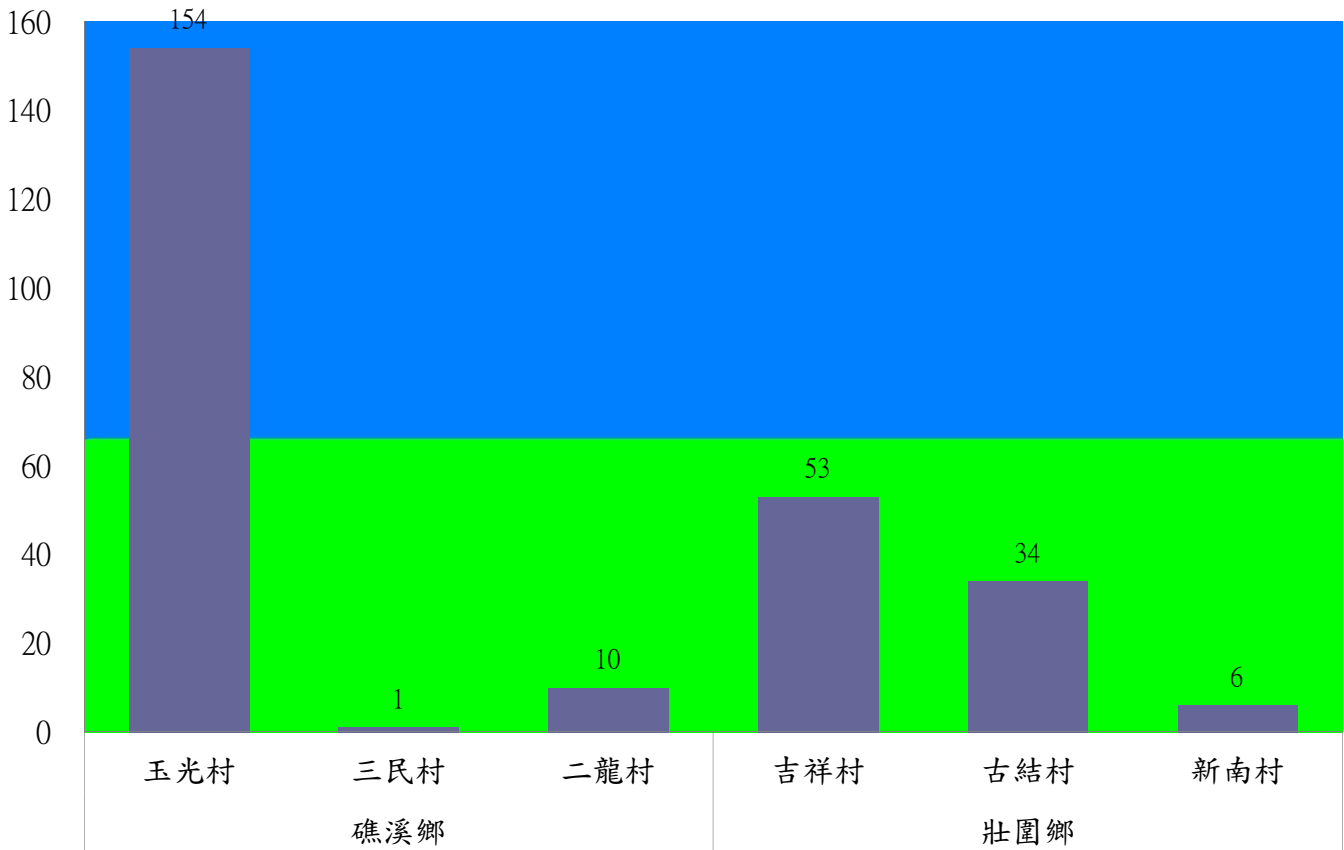

宜蘭縣 動植物防疫所

Animal and Plant Disease Control Center Yilan County

110年8月下旬果實蠅農會監測平均隻數

果實蠅	羅東鎮農會		冬山鄉農會					員山鄉農會			礁溪鄉農會			頭城鎮農會	三星地區農會				
	純精路1段	羅莊街	大進村 大進11路	得安村	太和村	中山村 銀山果園	進利路 淋漓坑	枕山	同樂	大湖	飽崙A	飽崙B	飽崙C	二城里	三星路四 段	三星路 二段	三星路 六段	三星路 五段	下湖
8月下旬	15	57	21	14	13	11	13	804	2085	43	35	32	14	305	40	48	133	30	44

成蟲數燈表示：
 綠燈→小於65隻：防治良好
 藍燈→65-256隻：預警
 黃燈→257-1024隻：警戒
 紅燈→1025隻以上：啟動防治

110年8月下旬瓜實蠅本所監測平均隻數

瓜實蠅	礁溪鄉			壯圍鄉		
	玉光村	三民村	二龍村	吉祥村	古結村	新南村
8月下旬	154	1	10	53	34	6

成蟲數燈號表示：

宜蘭縣 動植物防疫所

Animal and Plant Disease Control Center Yilan County

110年8月下旬斜紋夜蛾本所監測平均隻數

斜紋夜蛾	壯圍鄉			宜蘭市			員山鄉			三星鄉					礁溪鄉	
	美福村	新南村	高速公路旁	雪隧路476巷	黎霧橋	國五旁	賢德路	水源路	思源路	拱照村	下湖	楓林二路	貴林路	五分三路	玉石路	奇立丹路
8月下旬	1	40	62	21	36	25	0	12	17	6	2	19	12	0	10	69

成蟲數燈號表示：

- 綠燈→小於25隻；防治良好
- 藍燈→26-76隻；預警
- 黃燈→77-256隻；警戒
- 紅燈→257隻以上；啟動防治