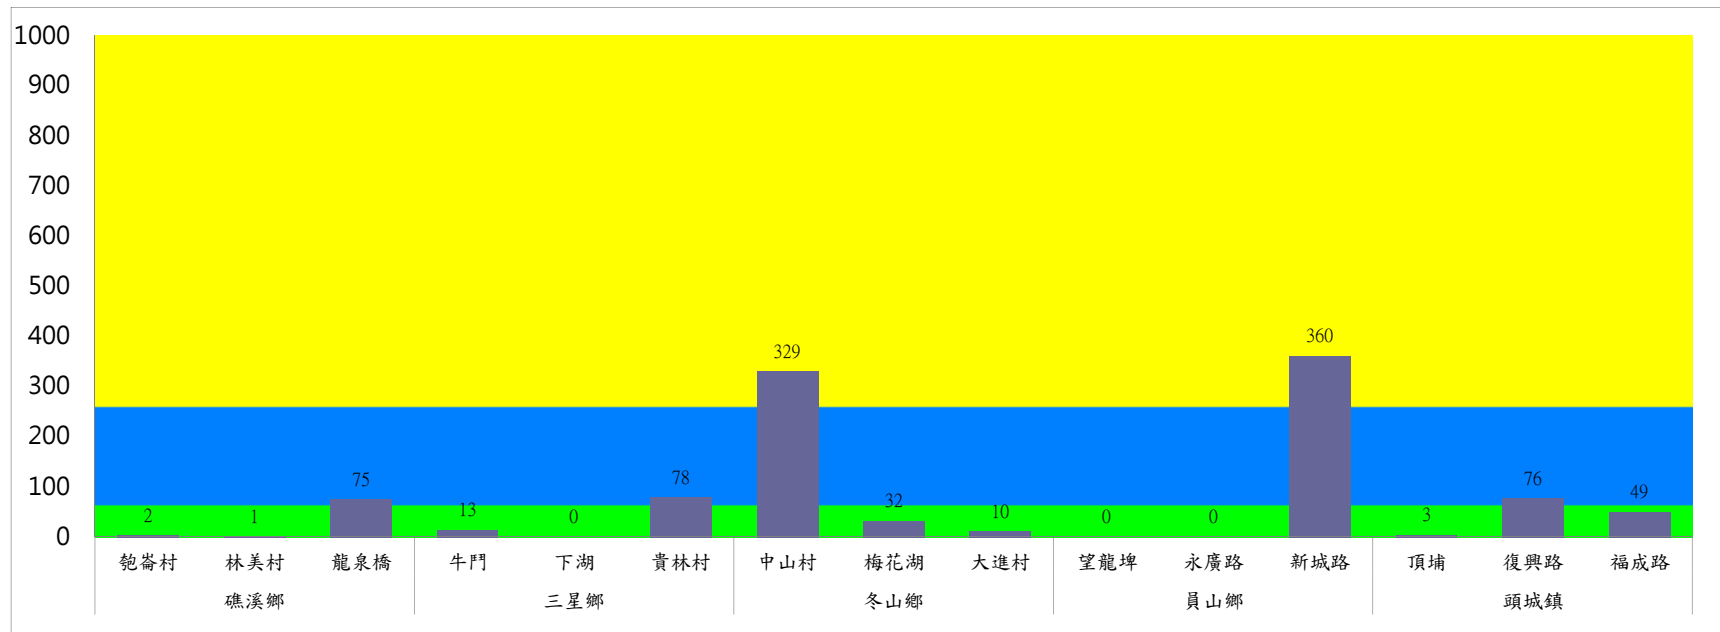

110年8月下旬瓜實蠅農會監測平均隻數

瓜實蠅	礁溪鄉農會					壯圍鄉農會			
	玉田村	玉石村	六結村	玉光村	二龍村	吉祥路二段	吉結路	新南路	美福路
8月下旬	21	33	19	58	56	33	30	15	18

成蟲數燈號表示：

宜蘭縣 動植物防疫所

Animal and Plant Disease Control Center Yilan County

110年8月下旬果實蠅本所監測平均隻數

果實蠅	礁溪鄉			三星鄉			冬山鄉			員山鄉			頭城鎮		
	匏崙村	林美村	龍泉橋	牛鬥	下湖	貴林村	中山村	梅花湖	大進村	望龍埤	永廣路	新城路	頂埔	復興路	福成路
8月下旬	2	1	75	13	0	78	329	32	10	0	0	360	3	76	49

成蟲數燈號表示：

- 綠燈→小於65隻；防治良好
- 藍燈→65-256隻；預警
- 黃燈→257-1024隻；警戒
- 紅燈→1025隻以上；啟動防治

宜蘭縣 動植物防疫所

Animal and Plant Disease Control Center Yilan County

110年8月下旬果實蠅農會監測平均隻數

果實蠅	羅東鎮農會		冬山鄉農會					員山鄉農會			礁溪鄉農會			頭城鎮農會	三星地區農會				
	純精路1段	羅莊街	大進村 大進11路	得安村	太和村	中山村 銀山果園	進利路 淋漓坑	枕山	同樂	大湖	飽崙A	飽崙B	飽崙C	二城里	三星路四 段	三星路 二段	三星路 六段	三星路 五段	下湖
8月下旬	15	57	21	14	13	11	13	804	2085	43	35	32	14	305	40	48	133	30	44