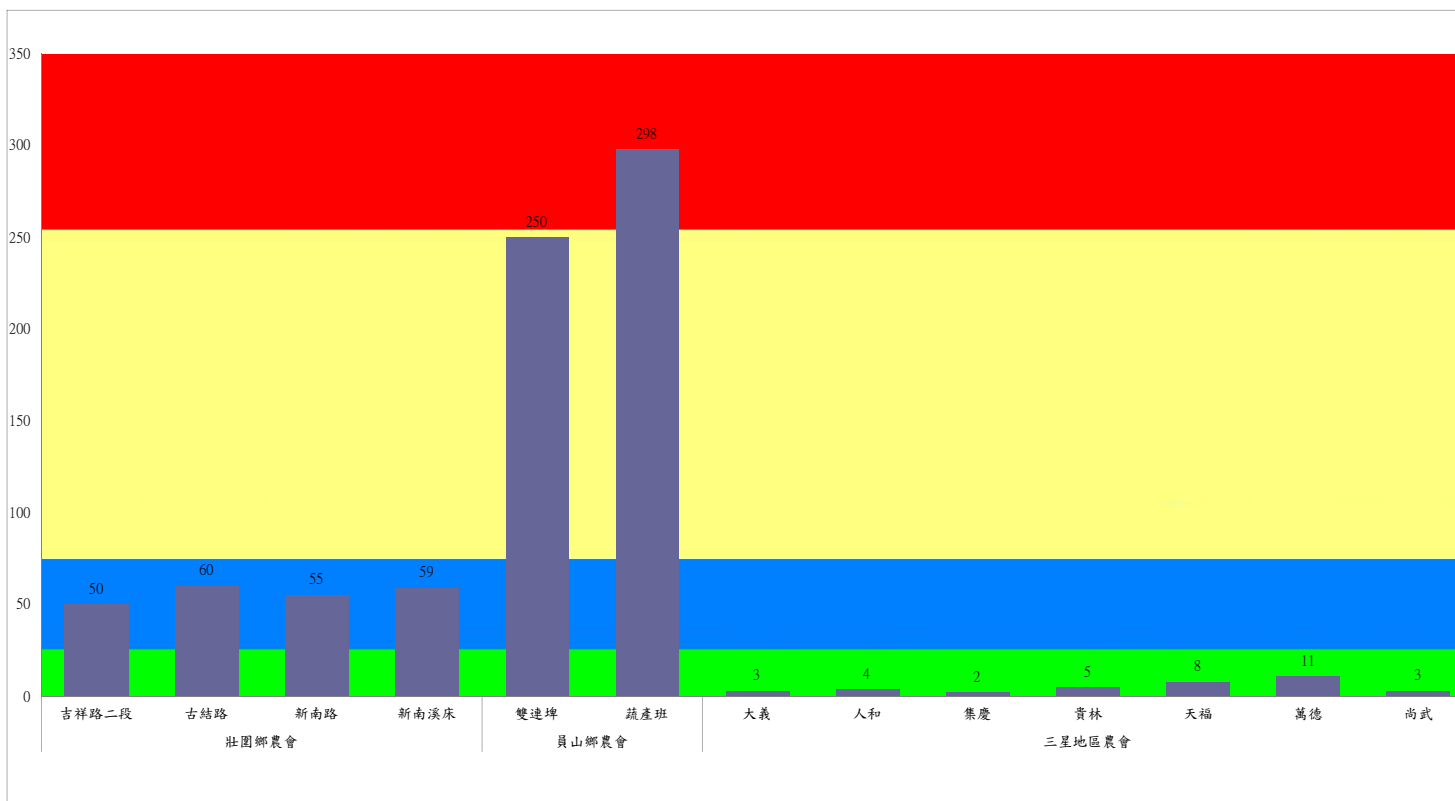

110年8月下旬斜紋夜蛾本所監測平均隻數

斜紋夜蛾	壯圍鄉			宜蘭市			員山鄉			三星鄉					礁溪鄉	
	美福村	新南村	高速公路旁	雪隧路476巷	黎霧橋	國五旁	賢德路	水源路	思源路	拱照村	下湖	楓林二路	貴林路	五分三路	玉石路	奇立丹路
8月下旬	1	40	62	21	36	25	0	12	17	6	2	19	12	0	10	69

成蟲數燈號表示：

- 綠燈→小於25隻；防治良好
- 藍燈→26-76隻；預警
- 黃燈→77-256隻；警戒
- 紅燈→257隻以上；啟動防治

110年8月下旬斜紋夜蛾農會監測平均隻數

斜紋夜蛾	壯圍鄉農會				員山鄉農會		三星地區農會						
	吉祥路二段	古結路	新南路	新南溪床	雙連埤	蔬產班	大義	人和	集慶	貴林	天福	萬德	尚武
8月下旬	50	60	55	59	250	298	3	4	2	5	8	11	3

成蟲數燈號表示：

- 綠燈→小於25隻；防治良好
- 藍燈→26-76隻；預警
- 黃燈→77-256隻；警戒
- 紅燈→257隻以上；啟動防治