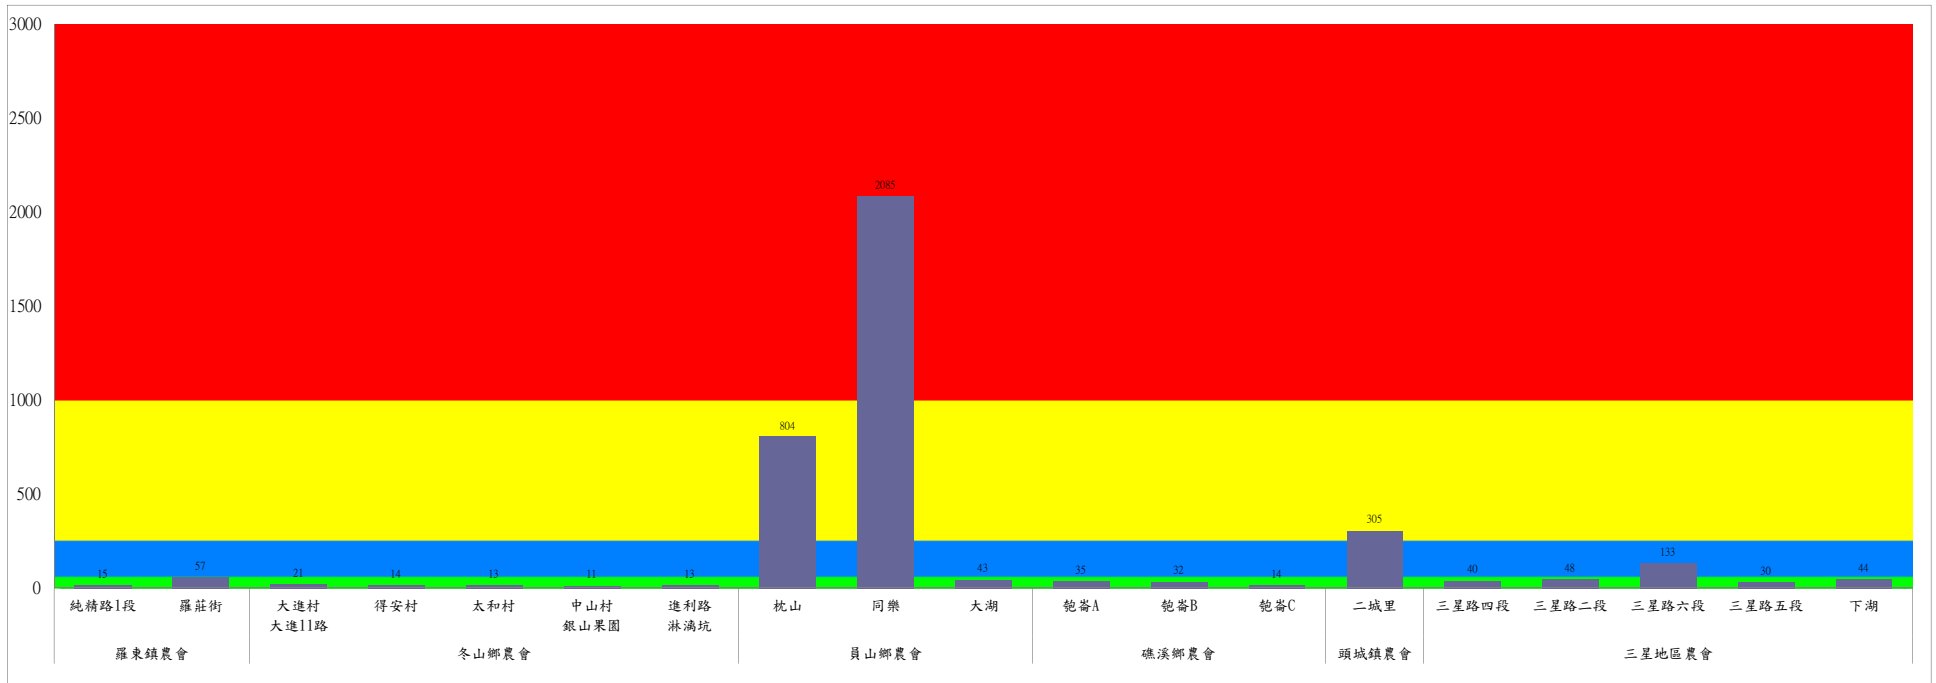

110年8月下旬瓜實蠅農會監測平均隻數

瓜實蠅	礁溪鄉農會					壯圍鄉農會			
	玉田村	玉石村	六結村	玉光村	二龍村	吉祥路二段	吉結路	新南路	美福路
8月下旬	21	33	19	58	56	33	30	15	18

成蟲數燈號表示：

宜蘭縣 動植物防疫所

Animal and Plant Disease Control Center Yilan County

110年8月下旬果實蠅本所監測平均隻數

果實蠅	礁溪鄉			三星鄉			冬山鄉			員山鄉			頭城鎮		
	匏崙村	林美村	龍泉橋	牛鬥	下湖	貴林村	中山村	梅花湖	大進村	望龍埤	永廣路	新城路	頂埔	復興路	福成路
8月下旬	2	1	75	13	0	78	329	32	10	0	0	360	3	76	49

成蟲數燈號表示：

- 綠燈→小於65隻；防治良好
- 藍燈→65-256隻；預警
- 黃燈→257-1024隻；警戒
- 紅燈→1025隻以上；啟動防治

宜蘭縣 動植物防疫所

Animal and Plant Disease Control Center Yilan County

110年8月下旬果實蠅農會監測平均隻數

果實蠅	羅東鎮農會		冬山鄉農會					員山鄉農會			礁溪鄉農會			頭城鎮農會	三星地區農會				
	純精路1段	羅莊街	大進村 大進11路	得安村	太和村	中山村 銀山果園	進利路 淋漓坑	枕山	同樂	大湖	飽崙A	飽崙B	飽崙C	二城里	三星路四 段	三星路 二段	三星路 六段	三星路 五段	下湖
8月下旬	15	57	21	14	13	11	13	804	2085	43	35	32	14	305	40	48	133	30	44