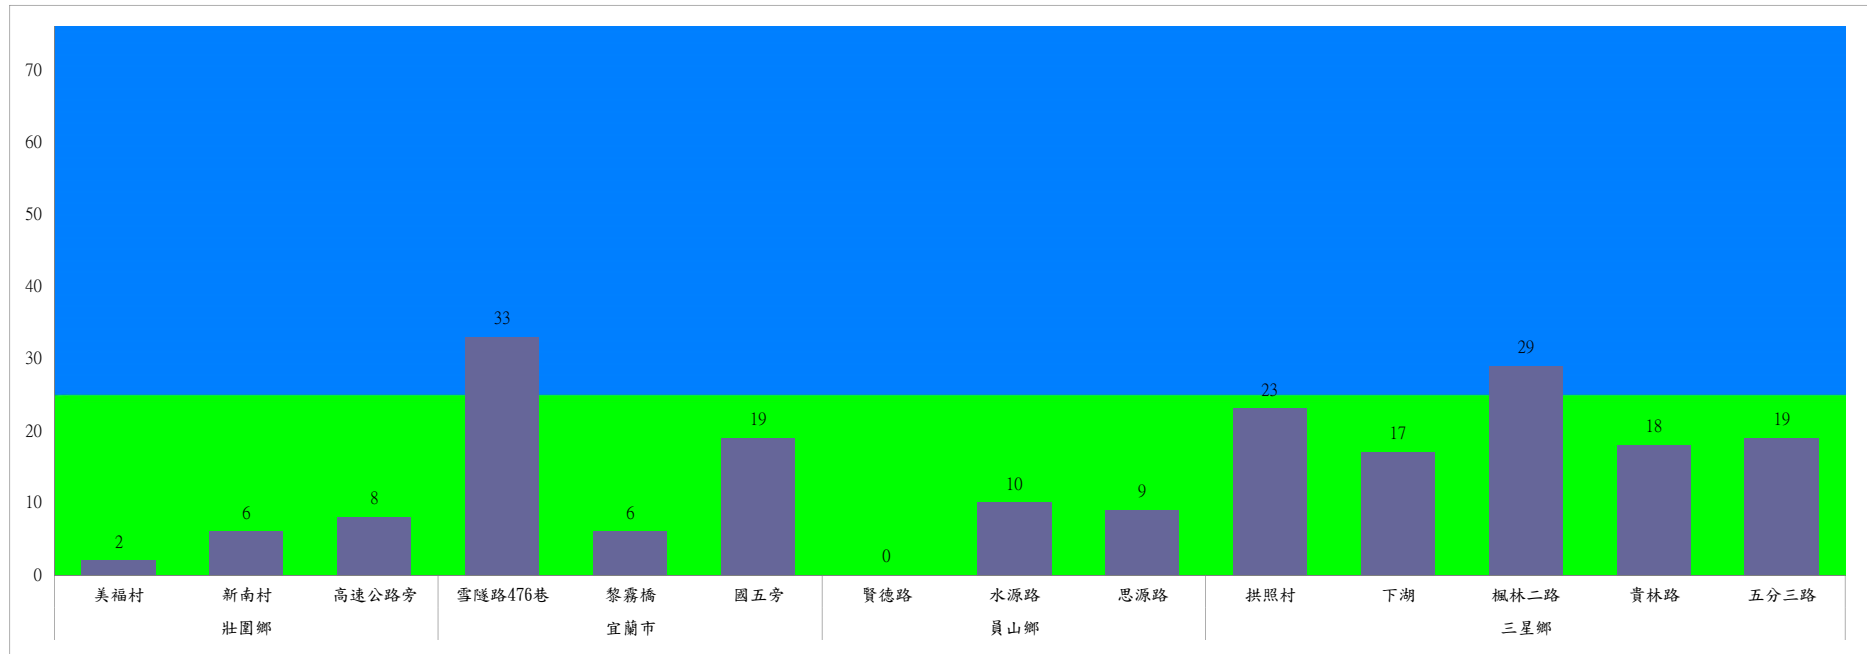

110年8月下旬斜紋夜蛾本所監測平均隻數

斜紋夜蛾	壯圍鄉			宜蘭市			員山鄉			三星鄉					礁溪鄉	
	美福村	新南村	高速公路旁	雪隧路476巷	黎霧橋	國五旁	賢德路	水源路	思源路	拱照村	下湖	楓林二路	貴林路	五分三路	玉石路	奇立丹路
8月下旬	1	40	62	21	36	25	0	12	17	6	2	19	12	0	10	69

成蟲數燈號表示：

- 綠燈→小於25隻；防治良好
- 藍燈→26-76隻；預警
- 黃燈→77-256隻；警戒
- 紅燈→257隻以上；啟動防治

110年8月下旬斜紋夜蛾農會監測平均隻數

斜紋夜蛾	壯圍鄉農會				員山鄉農會		三星地區農會						
	吉祥路二段	古結路	新南路	新南溪床	雙連埤	蔬產班	大義	人和	集慶	貴林	天福	萬德	尚武
8月下旬	50	60	55	59	250	298	3	4	2	5	8	11	3

成蟲數燈號表示：

- 綠燈→小於25隻；防治良好
- 藍燈→26-76隻；預警
- 黃燈→77-256隻；警戒
- 紅燈→257隻以上；啟動防治

110年8月下旬甜菜夜蛾本所監測平均隻數

甜菜夜蛾	壯圍鄉			宜蘭市			員山鄉			三星鄉				
	美福村	新南村	高速公路旁	雪隧路476巷	黎霧橋	國五旁	賢德路	水源路	思源路	拱照村	下湖	楓林二路	貴林路	五分三路
8月下旬	2	6	8	33	6	19	0	10	9	23	17	29	18	19

成蟲數燈號表示：

- 綠燈→小於25隻；防治良好
- 藍燈→26-76隻；預警
- 黃燈→77-256隻；警戒
- 紅燈→257隻以上；啟動防治