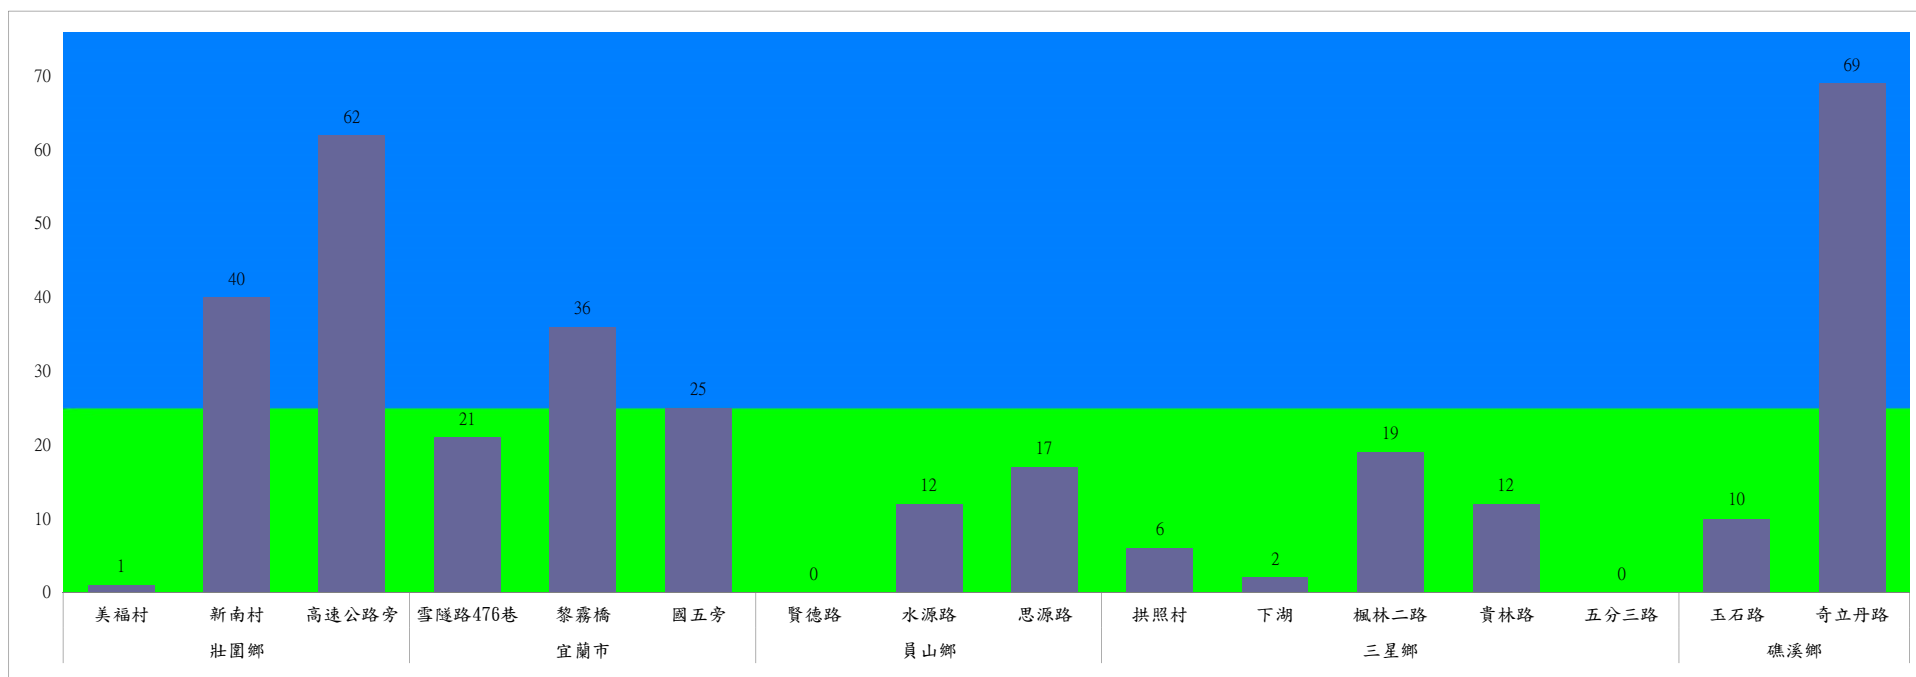

宜蘭縣 動植物防疫所

Animal and Plant Disease Control Center Yilan County

110年8月下旬果實蠅農會監測平均隻數

果實蠅	羅東鎮農會		冬山鄉農會					員山鄉農會			礁溪鄉農會			頭城鎮農會	三星地區農會				
	純精路1段	羅莊街	大進村 大進11路	得安村	太和村	中山村 銀山果園	進利路 淋漓坑	枕山	同樂	大湖	飽崙A	飽崙B	飽崙C	二城里	三星路四 段	三星路 二段	三星路 六段	三星路 五段	下湖
8月下旬	15	57	21	14	13	11	13	804	2085	43	35	32	14	305	40	48	133	30	44

成蟲數燈表示：
 綠燈→小於65隻：防治良好
 藍燈→65-256隻：預警
 黃燈→257-1024隻：警戒
 紅燈→1025隻以上：啟動防治

110年8月下旬瓜實蠅本所監測平均隻數

瓜實蠅	礁溪鄉			壯圍鄉		
	玉光村	三民村	二龍村	吉祥村	古結村	新南村
8月下旬	154	1	10	53	34	6

成蟲數燈號表示：

宜蘭縣 動植物防疫所

Animal and Plant Disease Control Center Yilan County

110年8月下旬斜紋夜蛾本所監測平均隻數

斜紋夜蛾	壯圍鄉			宜蘭市			員山鄉			三星鄉					礁溪鄉	
	美福村	新南村	高速公路旁	雪隧路476巷	黎霧橋	國五旁	賢德路	水源路	思源路	拱照村	下湖	楓林二路	貴林路	五分三路	玉石路	奇立丹路
8月下旬	1	40	62	21	36	25	0	12	17	6	2	19	12	0	10	69

成蟲數燈號表示：

- 綠燈→小於25隻；防治良好
- 藍燈→26-76隻；預警
- 黃燈→77-256隻；警戒
- 紅燈→257隻以上；啟動防治

110年8月下旬斜紋夜蛾農會監測平均隻數

斜紋夜蛾	壯圍鄉農會				員山鄉農會		三星地區農會						
	吉祥路二段	古結路	新南路	新南溪床	雙連埤	蔬產班	大義	人和	集慶	貴林	天福	萬德	尚武
8月下旬	50	60	55	59	250	298	3	4	2	5	8	11	3

成蟲數燈號表示：

- 綠燈→小於25隻；防治良好
- 藍燈→26-76隻；預警
- 黃燈→77-256隻；警戒
- 紅燈→257隻以上；啟動防治