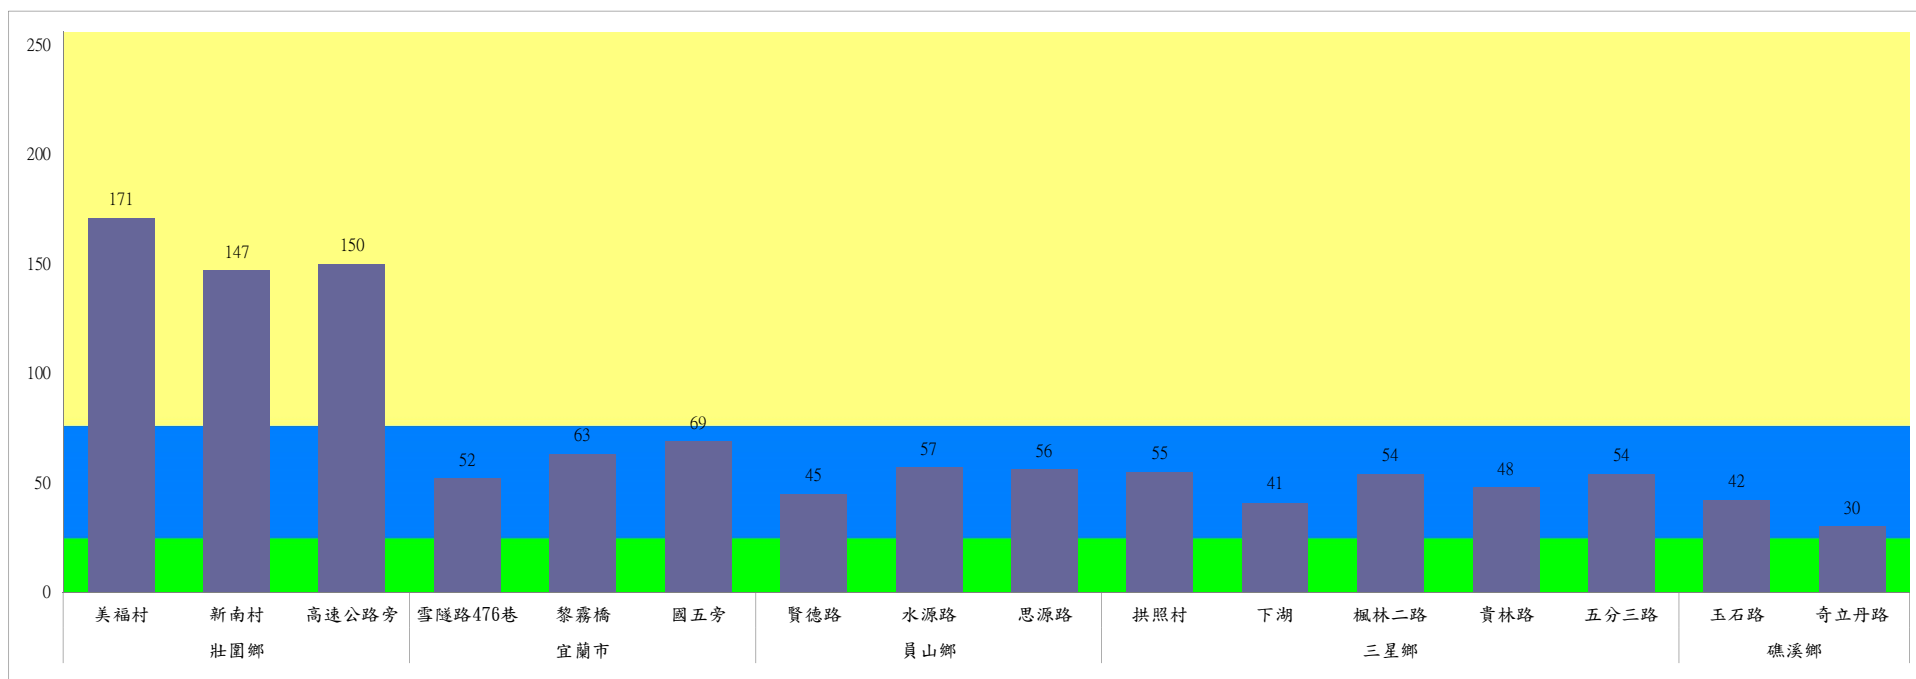

成蟲數燈號表示：

- 綠燈→小於65隻；防治良好
- 藍燈→65-256隻；預警
- 黃燈→257-1024隻；警戒
- 紅燈→1025隻以上；啟動防治

宜蘭縣 動植物防疫所

Animal and Plant Disease Control Center Yilan County

110年7月中旬瓜實蠅農會監測平均隻數

瓜實蠅	蘇澳地區農會			礁溪鄉農會					壯圍鄉農會			
	朝陽里海岸路	農會後方	南澳南路	玉田村	玉石村	六結村	玉光村	二龍村	吉祥路二段	吉結路	新南路	美福路
7月中旬	20	18	28	30	21	9	19	66	25	16	18	21

成蟲數燈號表示：

- 綠燈→小於65隻；防治良好
- 藍燈→65-256隻；預警
- 黃燈→257-1024隻；警戒
- 紅燈→1025隻以上；啟動防治

宜蘭縣 動植物防疫所

Animal and Plant Disease Control Center Yilan County

110年7月中旬斜紋夜蛾本所監測平均隻數

斜紋夜蛾	壯圍鄉			宜蘭市			員山鄉			三星鄉					礁溪鄉	
	美福村	新南村	高速公路旁	雪隧路476巷	黎霧橋	國五旁	賢德路	水源路	思源路	拱照村	下湖	楓林二路	貴林路	五分三路	玉石路	奇立丹路
7月中旬	171	147	150	52	63	69	45	57	56	55	41	54	48	54	42	30

成蟲數燈號表示：

- 綠燈→小於25隻；防治良好
- 藍燈→26-76隻；預警
- 黃燈→77-256隻；警戒
- 紅燈→257隻以上；啟動防治

110年7月中旬斜紋夜蛾農會監測平均隻數

斜紋夜蛾	壯圍鄉農會				員山鄉農會		三星地區農會						
	吉祥路二段	古結路	新南路	新南溪床	雙連埤	蔬產班	大義	人和	集慶	貴林	天福	萬德	尚武
7月中旬	179	189	175	183	105	105	55	9	20	24	22	41	17

成蟲數燈號表示：

- 綠燈→小於25隻；防治良好
- 藍燈→26-76隻；預警
- 黃燈→77-256隻；警戒
- 紅燈→257隻以上；啟動防治

110年7月中旬甜菜夜蛾本所監測平均隻數

甜菜夜蛾	壯圍鄉			宜蘭市			員山鄉			三星鄉				
	美福村	新南村	高速公路旁	雪隧路476巷	黎霧橋	國五旁	賢德路	水源路	思源路	拱照村	下湖	楓林二路	貴林路	五分三路
7月中旬	185	60	140	49	43	166	11	309	184	32	88	29	87	75