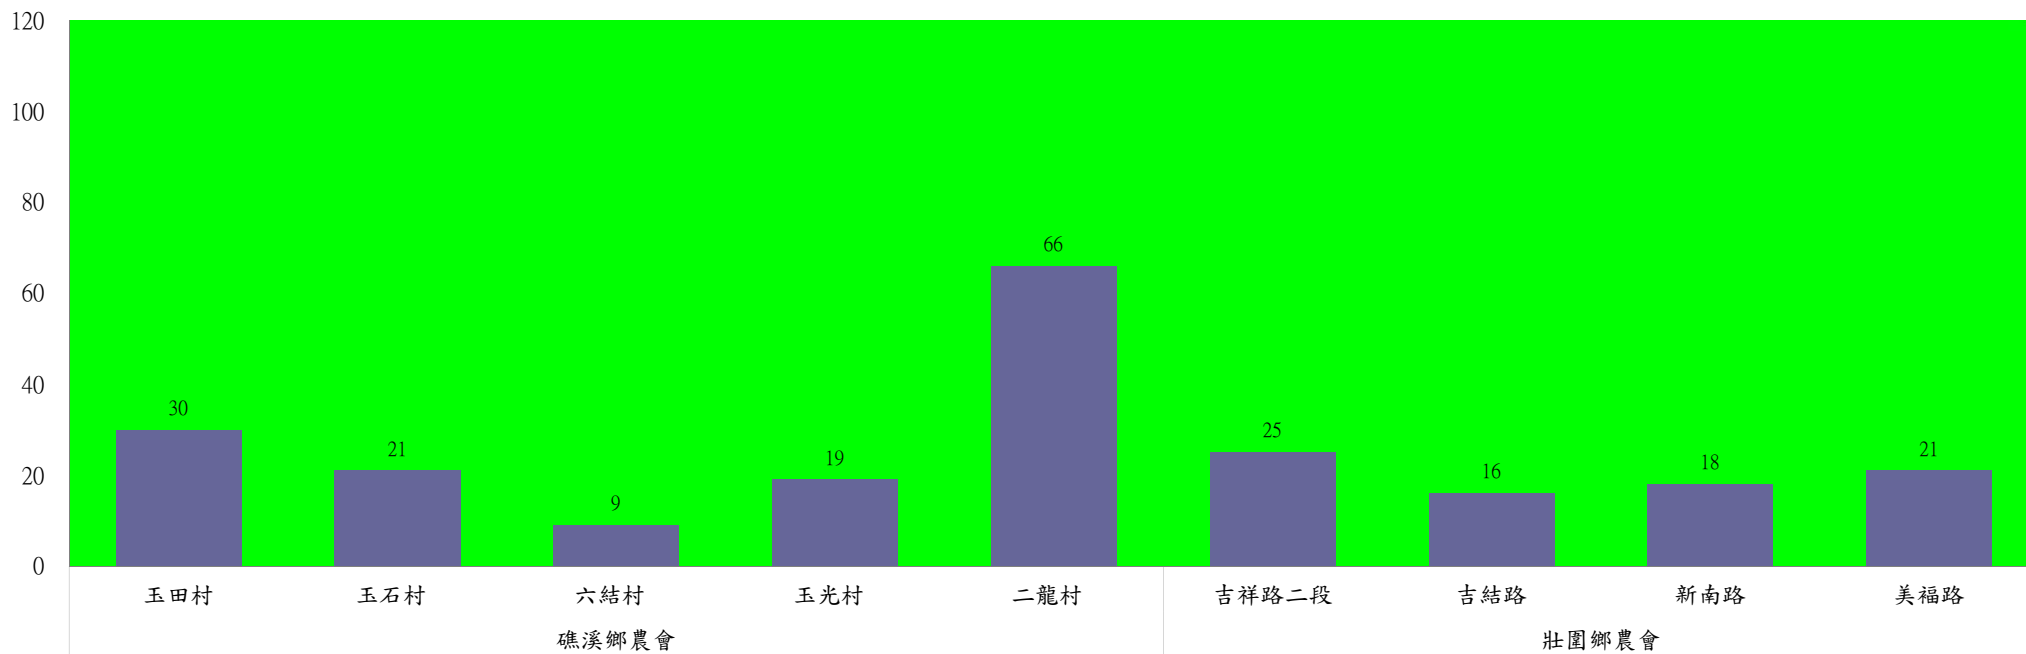

成蟲數燈號表示：

- 綠燈→小於65隻；防治良好
- 藍燈→65-256隻；預警
- 黃燈→257-1024隻；警戒
- 紅燈→1025隻以上；啟動防治

下湖

24

宜蘭縣 動植物防疫所

Animal and Plant Disease Control Center Yilan County

110年7月中旬瓜實蠅本所監測平均隻數

瓜實蠅	礁溪鄉			壯圍鄉		
	玉光村	三民村	二龍村	吉祥村	古結村	新南村
7月中旬	40	38	2	272	126	61

成蟲數燈號表示：

- 綠燈→小於65隻；防治良好
- 藍燈→65-256隻；預警
- 黃燈→257-1024隻；警戒
- 紅燈→1025隻以上；啟動防治

宜蘭縣 動植物防疫所

Animal and Plant Disease Control Center Yilan County

110年7月中旬瓜實蠅農會監測平均隻數

瓜實蠅	蘇澳地區農會			礁溪鄉農會					壯圍鄉農會			
	朝陽里海岸路	農會後方	南澳南路	玉田村	玉石村	六結村	玉光村	二龍村	吉祥路二段	吉結路	新南路	美福路
7月中旬	20	18	28	30	21	9	19	66	25	16	18	21

成蟲數燈號表示：

- 綠燈→小於65隻；防治良好
- 藍燈→65-256隻；預警
- 黃燈→257-1024隻；警戒
- 紅燈→1025隻以上；啟動防治

宜蘭縣 動植物防疫所

Animal and Plant Disease Control Center Yilan County

110年7月中旬斜紋夜蛾本所監測平均隻數

斜紋夜蛾	壯圍鄉			宜蘭市			員山鄉			三星鄉					礁溪鄉	
	美福村	新南村	高速公路旁	雪隧路476巷	黎霧橋	國五旁	賢德路	水源路	思源路	拱照村	下湖	楓林二路	貴林路	五分三路	玉石路	奇立丹路
7月中旬	171	147	150	52	63	69	45	57	56	55	41	54	48	54	42	30

成蟲數燈號表示：

- 綠燈→小於25隻；防治良好
- 藍燈→26-76隻；預警
- 黃燈→77-256隻；警戒
- 紅燈→257隻以上；啟動防治

110年7月中旬斜紋夜蛾農會監測平均隻數

斜紋夜蛾	壯圍鄉農會				員山鄉農會		三星地區農會						
	吉祥路二段	古結路	新南路	新南溪床	雙連埤	蔬產班	大義	人和	集慶	貴林	天福	萬德	尚武
7月中旬	179	189	175	183	105	105	55	9	20	24	22	41	17