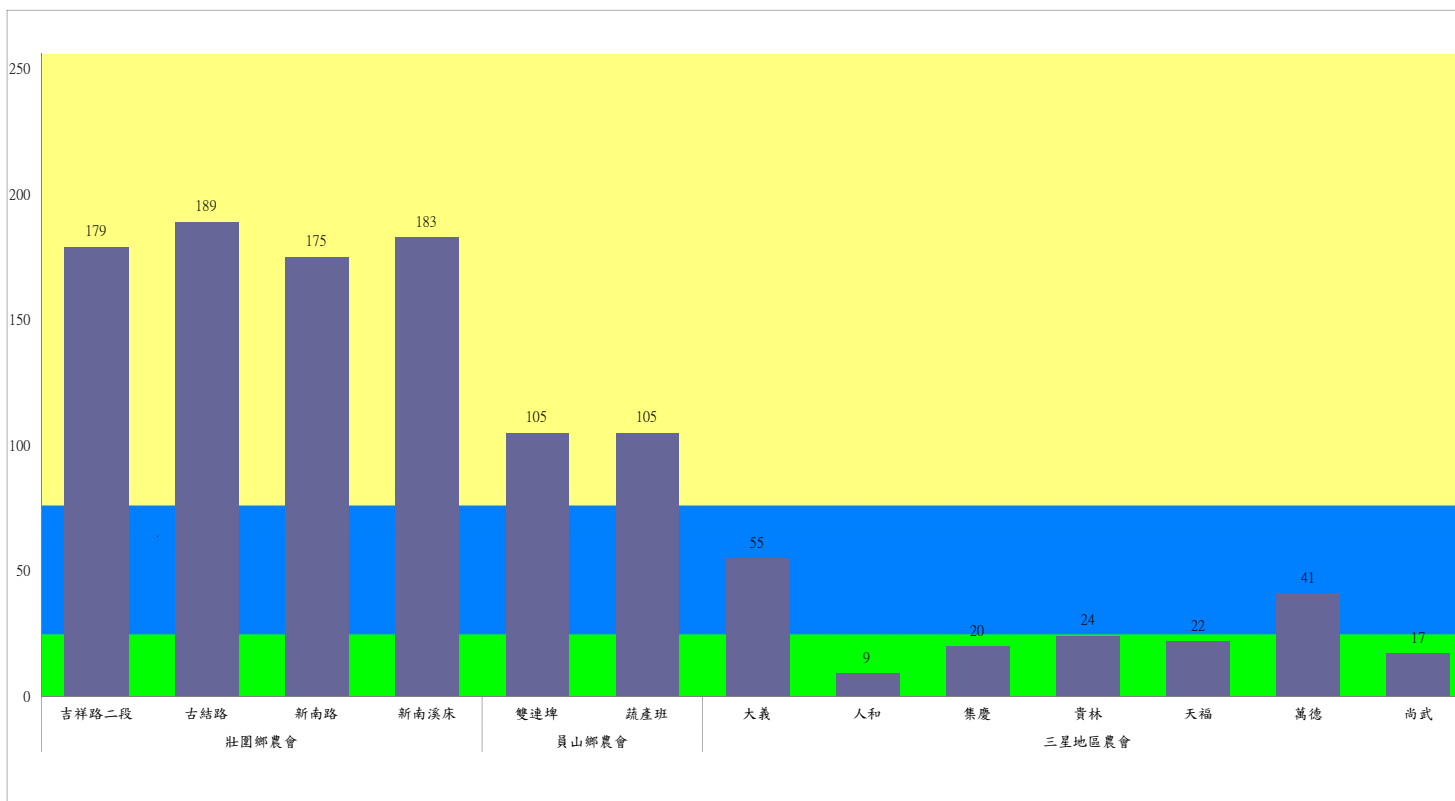

成蟲數燈號表示：

- 綠燈→小於65隻；防治良好
- 藍燈→65-256隻；預警
- 黃燈→257-1024隻；警戒
- 紅燈→1025隻以上；啟動防治

宜蘭縣 動植物防疫所

Animal and Plant Disease Control Center Yilan County

110年7月中旬瓜實蠅農會監測平均隻數

瓜實蠅	蘇澳地區農會			礁溪鄉農會					壯圍鄉農會			
	朝陽里海岸路	農會後方	南澳南路	玉田村	玉石村	六結村	玉光村	二龍村	吉祥路二段	吉結路	新南路	美福路
7月中旬	20	18	28	30	21	9	19	66	25	16	18	21

成蟲數燈號表示：

- 綠燈→小於65隻；防治良好
- 藍燈→65-256隻；預警
- 黃燈→257-1024隻；警戒
- 紅燈→1025隻以上；啟動防治

宜蘭縣 動植物防疫所

Animal and Plant Disease Control Center Yilan County

110年7月中旬斜紋夜蛾本所監測平均隻數

斜紋夜蛾	壯圍鄉			宜蘭市			員山鄉			三星鄉					礁溪鄉	
	美福村	新南村	高速公路旁	雪隧路476巷	黎霧橋	國五旁	賢德路	水源路	思源路	拱照村	下湖	楓林二路	貴林路	五分三路	玉石路	奇立丹路
7月中旬	171	147	150	52	63	69	45	57	56	55	41	54	48	54	42	30

成蟲數燈號表示：

- 綠燈→小於25隻；防治良好
- 藍燈→26-76隻；預警
- 黃燈→77-256隻；警戒
- 紅燈→257隻以上；啟動防治

110年7月中旬斜紋夜蛾農會監測平均隻數

斜紋夜蛾	壯圍鄉農會				員山鄉農會		三星地區農會						
	吉祥路二段	古結路	新南路	新南溪床	雙連埤	蔬產班	大義	人和	集慶	貴林	天福	萬德	尚武
7月中旬	179	189	175	183	105	105	55	9	20	24	22	41	17

成蟲數燈號表示：

- 綠燈→小於25隻；防治良好
- 藍燈→26-76隻；預警
- 黃燈→77-256隻；警戒
- 紅燈→257隻以上；啟動防治

110年7月中旬甜菜夜蛾本所監測平均隻數

甜菜夜蛾	壯圍鄉			宜蘭市			員山鄉			三星鄉				
	美福村	新南村	高速公路旁	雪隧路476巷	黎霧橋	國五旁	賢德路	水源路	思源路	拱照村	下湖	楓林二路	貴林路	五分三路
7月中旬	185	60	140	49	43	166	11	309	184	32	88	29	87	75