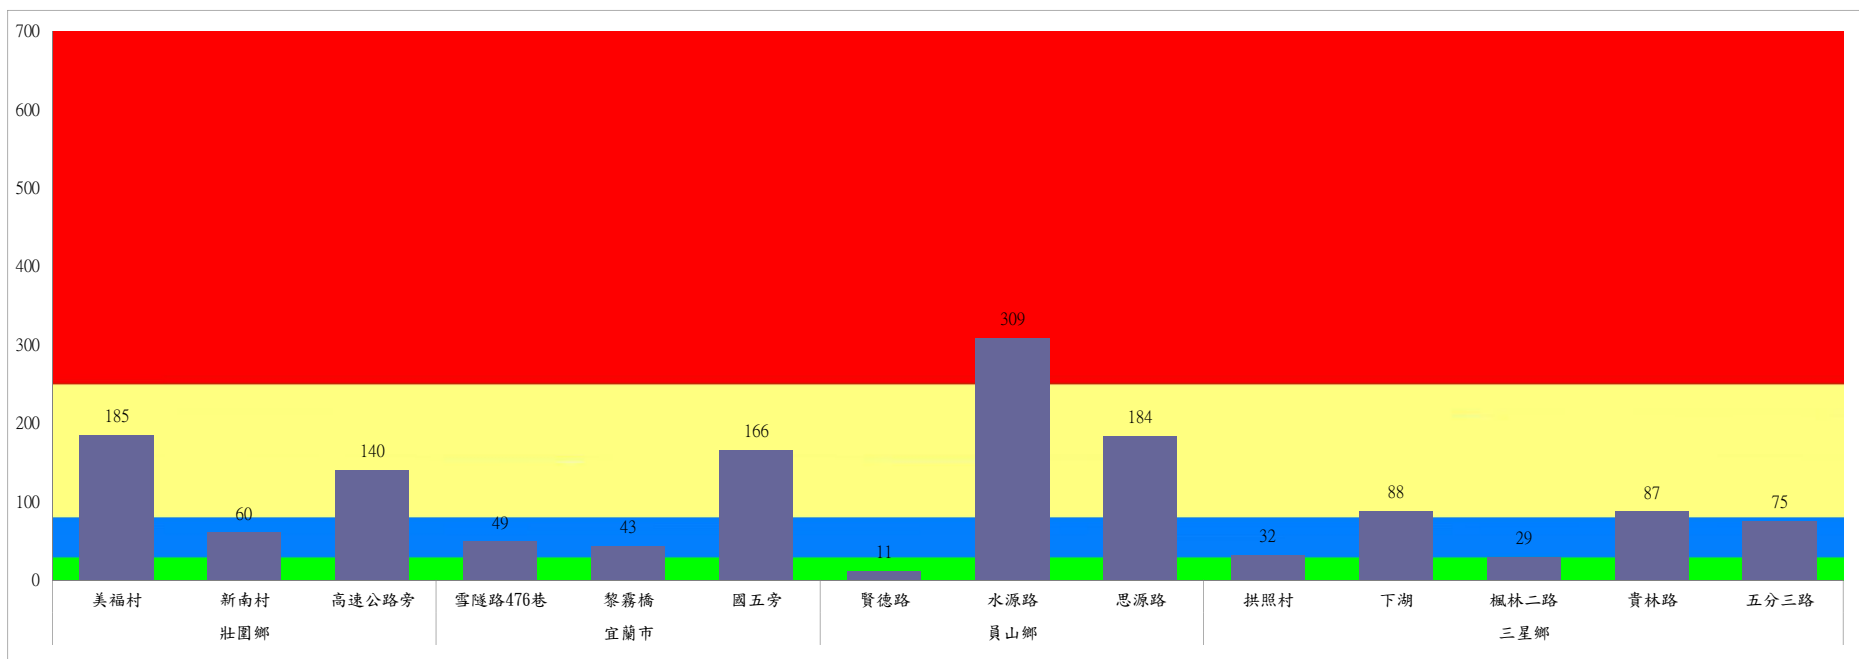

成蟲數燈號表示：

- 綠燈→小於65隻；防治良好
- 藍燈→65-256隻；預警
- 黃燈→257-1024隻；警戒
- 紅燈→1025隻以上；啟動防治

宜蘭縣 動植物防疫所

Animal and Plant Disease Control Center Yilan County

110年7月中旬斜紋夜蛾本所監測平均隻數

斜紋夜蛾	壯圍鄉			宜蘭市			員山鄉			三星鄉					礁溪鄉	
	美福村	新南村	高速公路旁	雪隧路476巷	黎霧橋	國五旁	賢德路	水源路	思源路	拱照村	下湖	楓林二路	貴林路	五分三路	玉石路	奇立丹路
7月中旬	171	147	150	52	63	69	45	57	56	55	41	54	48	54	42	30

成蟲數燈號表示：

- 綠燈→小於25隻；防治良好
- 藍燈→26-76隻；預警
- 黃燈→77-256隻；警戒
- 紅燈→257隻以上；啟動防治

110年7月中旬斜紋夜蛾農會監測平均隻數

斜紋夜蛾	壯圍鄉農會				員山鄉農會		三星地區農會						
	吉祥路二段	古結路	新南路	新南溪床	雙連埤	蔬產班	大義	人和	集慶	貴林	天福	萬德	尚武
7月中旬	179	189	175	183	105	105	55	9	20	24	22	41	17

成蟲數燈號表示：

- 綠燈→小於25隻；防治良好
- 藍燈→26-76隻；預警
- 黃燈→77-256隻；警戒
- 紅燈→257隻以上；啟動防治

110年7月中旬甜菜夜蛾本所監測平均隻數

甜菜夜蛾	壯圍鄉			宜蘭市			員山鄉			三星鄉				
	美福村	新南村	高速公路旁	雪隧路476巷	黎霧橋	國五旁	賢德路	水源路	思源路	拱照村	下湖	楓林二路	貴林路	五分三路
7月中旬	185	60	140	49	43	166	11	309	184	32	88	29	87	75

成蟲數燈號表示：

- 綠燈→小於25隻；防治良好
- 藍燈→26-76隻；預警
- 黃燈→77-256隻；警戒
- 紅燈→257隻以上；啟動防治

宜蘭縣動植物防疫所

Animal and Plant Disease Control Center Yilan County

110年7月中旬甜菜夜蛾農會監測平均隻數

甜菜夜蛾	宜蘭市農會			壯圍鄉農會				員山鄉農會		三星地區農會						
	高速公路下	雪隧路旁	七張路旁	吉祥路二段	古結路	新南路	新南溪床	雙連埤	深溝	大義	人和	集慶	貴林	天福	萬德	尚武
7月中旬	37	37	27	156	131	124	159	250	250	26	13	13	28	15	29	16