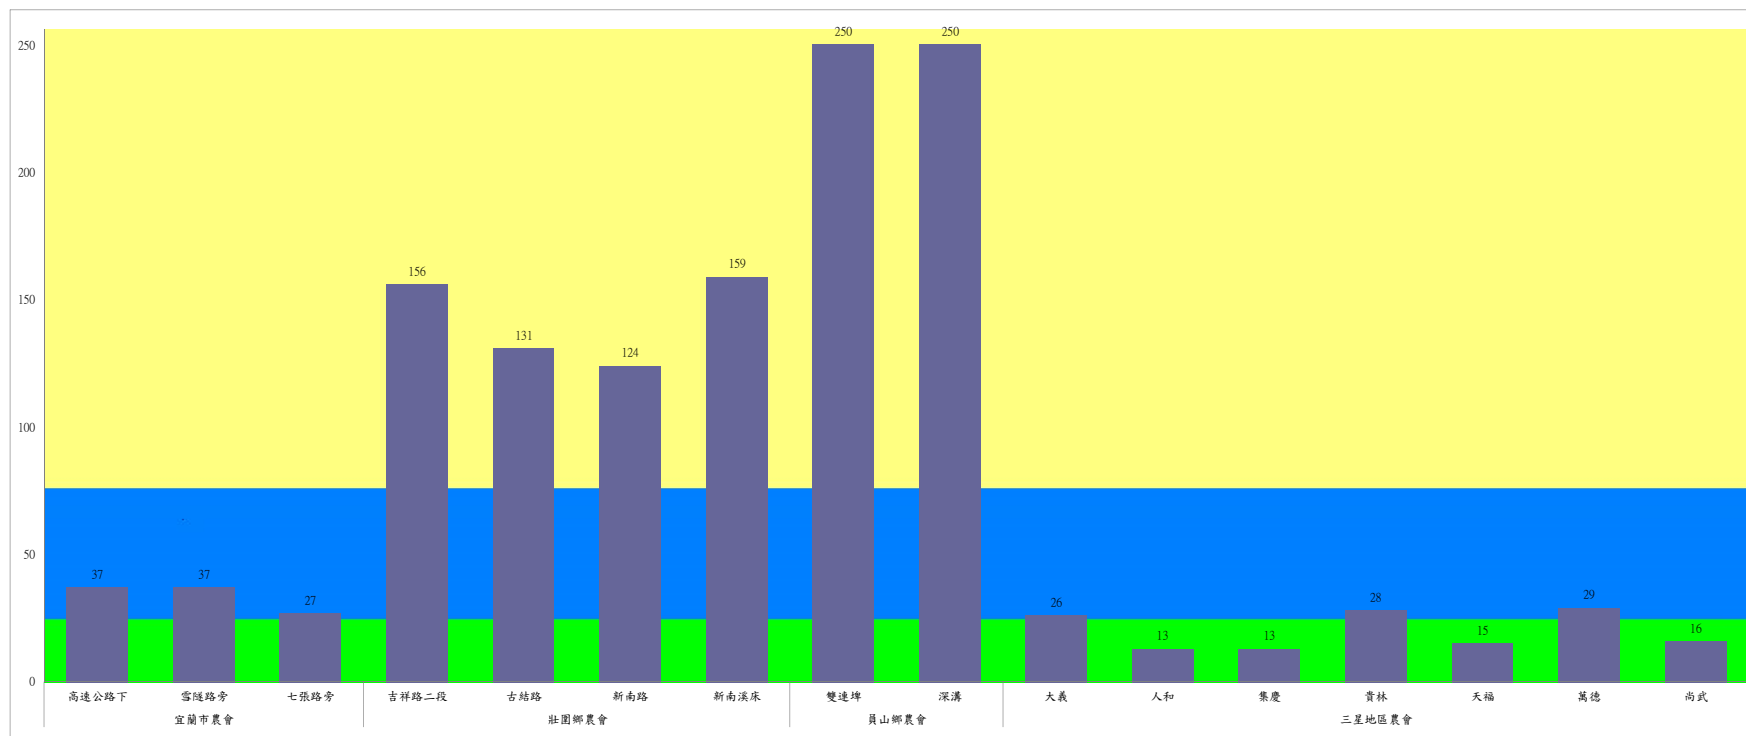

成蟲數燈號表示：

- 綠燈→小於25隻；防治良好
- 藍燈→26-76隻；預警
- 黃燈→77-256隻；警戒
- 紅燈→257隻以上；啟動防治

110年7月中旬甜菜夜蛾本所監測平均隻數

甜菜夜蛾	壯圍鄉			宜蘭市			員山鄉			三星鄉				
	美福村	新南村	高速公路旁	雪隧路476巷	黎霧橋	國五旁	賢德路	水源路	思源路	拱照村	下湖	楓林二路	貴林路	五分三路
7月中旬	185	60	140	49	43	166	11	309	184	32	88	29	87	75

成蟲數燈號表示：

- 綠燈→小於25隻；防治良好
- 藍燈→26-76隻；預警
- 黃燈→77-256隻；警戒
- 紅燈→257隻以上；啟動防治

宜蘭縣動植物防疫所

Animal and Plant Disease Control Center Yilan County

110年7月中旬甜菜夜蛾農會監測平均隻數

甜菜夜蛾	宜蘭市農會			壯圍鄉農會				員山鄉農會		三星地區農會						
	高速公路下	雪隧路旁	七張路旁	吉祥路二段	古結路	新南路	新南溪床	雙連埤	深溝	大義	人和	集慶	貴林	天福	萬德	尚武
7月中旬	37	37	27	156	131	124	159	250	250	26	13	13	28	15	29	16

成蟲數指標表示：

- 綠燈→小於25隻；防治良好
- 藍燈→25-76隻；預警
- 黃燈→77-256隻；警戒
- 紅燈→257隻以上；啟動防治

礁溪、頭城二化螟監測資料

110年	奇立丹路	玉石路	二城
110年5月中旬	12	41	13
110年5月下旬	6	10	3
110年6月上旬	1	1	0
110年6月中旬	1	17	1
110年6月下旬	0	16	2
110年7月上旬	0	9	0
110年7月中旬	7	1	2