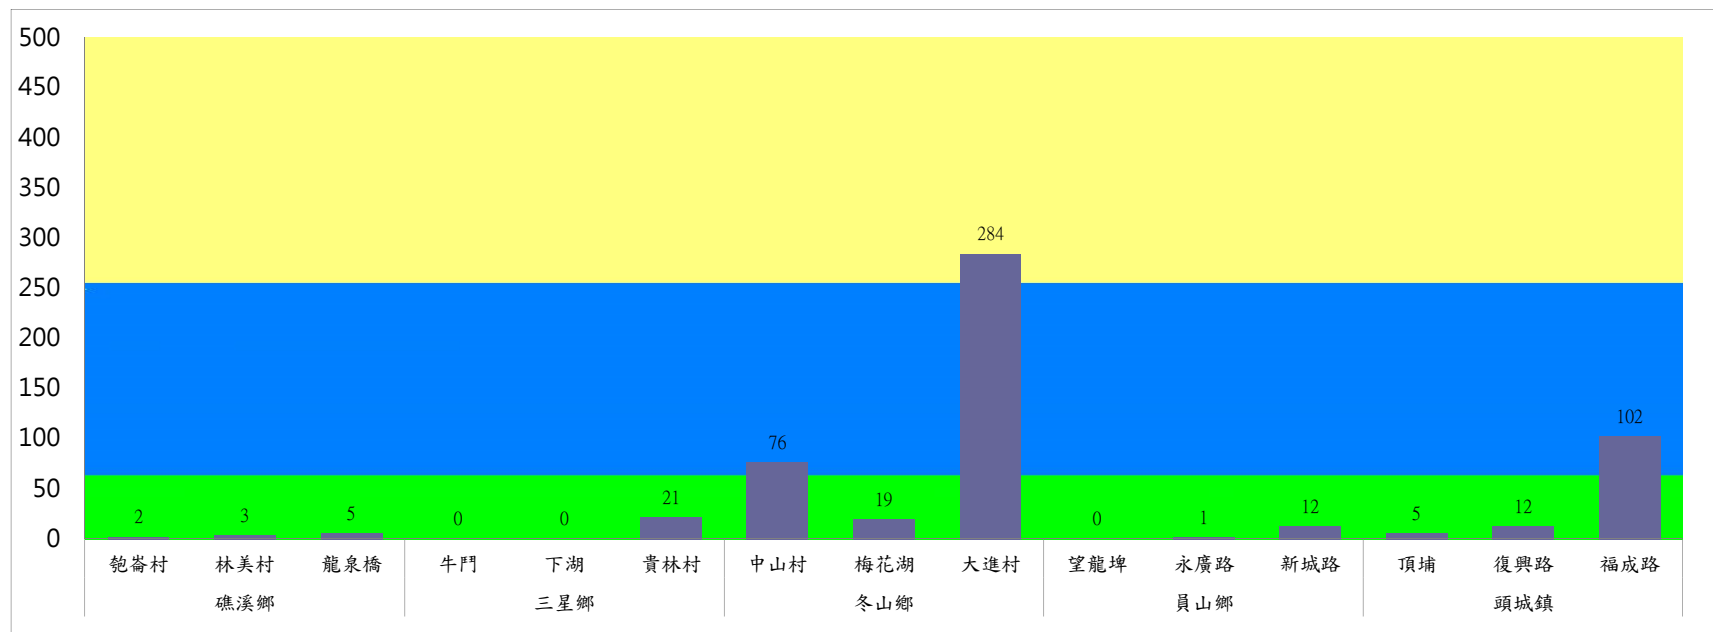

宜蘭縣 動植物防疫所

Animal and Plant Disease Control Center Yilan County

110年7月中旬果實蠅本所監測平均隻數

果實蠅	礁溪鄉			三星鄉			冬山鄉			員山鄉			頭城鎮		
	匏崙村	林美村	龍泉橋	牛門	下湖	貴林村	中山村	梅花湖	大進村	望龍埤	永廣路	新城路	頂埔	復興路	福成路
7月中旬	2	3	5	0	0	21	76	19	284	0	1	12	5	12	102

成蟲數燈號表示：

- 綠燈→小於65隻；防治良好
- 藍燈→65-256隻；預警
- 黃燈→257-1024隻；警戒
- 紅燈→1025隻以上；啟動防治

宜蘭縣 動植物防疫所

Animal and Plant Disease Control Center Yilan County

110年7月中旬果實蠅農會監測平均隻數

果實蠅	羅東鎮農會		冬山鄉農會					員山鄉農會			礁溪鄉農會			頭城鎮農會	三星地區農會			
	純精路1段	羅莊街	大進村 大進11路	得安村	太和村	中山村 銀山果園	進利路 淋漓坑	枕山	同樂	大湖	砲崙A	砲崙B	砲崙C	二成里	三星路四 段	三星路 二段	三星路六 段	三星路五 段
7月中旬	15	26	21	14	21	16	19	64	29	5	34	42	15	1	19	23	62	26

成蟲數燈號表示：

- 綠燈→小於25隻；防治良好
- 藍燈→26-76隻；預警
- 黃燈→77-256隻；警戒
- 紅燈→257隻以上；啟動防治

110年7月中旬斜紋夜蛾農會監測平均隻數

斜紋夜蛾	壯圍鄉農會				員山鄉農會		三星地區農會						
	吉祥路二段	古結路	新南路	新南溪床	雙連埤	蔬產班	大義	人和	集慶	貴林	天福	萬德	尚武
7月中旬	179	189	175	183	105	105	55	9	20	24	22	41	17