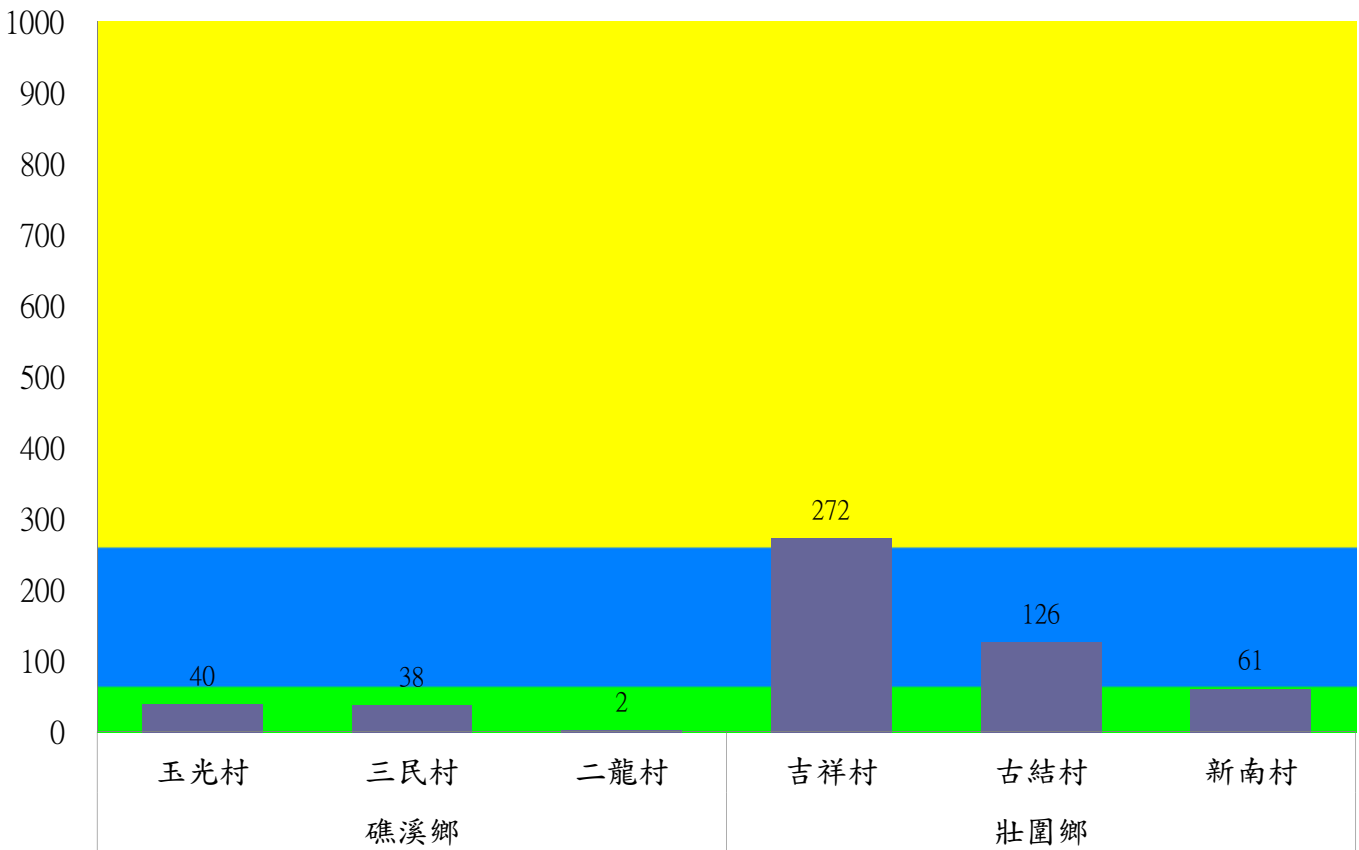

成蟲數燈號表示：

- 綠燈→小於65隻；防治良好
- 藍燈→65-256隻；預警
- 黃燈→257-1024隻；警戒
- 紅燈→1025隻以上；啟動防治

宜蘭縣 動植物防疫所

Animal and Plant Disease Control Center Yilan County

110年7月中旬果實蠅農會監測平均隻數

果實蠅	羅東鎮農會		冬山鄉農會					員山鄉農會			礁溪鄉農會			頭城鎮農會	三星地區農會			
	純精路1段	羅莊街	大進村 大進11路	得安村	太和村	中山村 銀山果園	進利路 淋漓坑	枕山	同樂	大湖	砲崙A	砲崙B	砲崙C	二成里	三星路四 段	三星路 二段	三星路六 段	三星路五 段
7月中旬	15	26	21	14	21	16	19	64	29	5	34	42	15	1	19	23	62	26

成蟲數燈號表示：

- 綠燈→小於65隻；防治良好
- 藍燈→65-256隻；預警
- 黃燈→257-1024隻；警戒
- 紅燈→1025隻以上；啟動防治

下湖

24

宜蘭縣 動植物防疫所

Animal and Plant Disease Control Center Yilan County

110年7月中旬瓜實蠅本所監測平均隻數

瓜實蠅	礁溪鄉			壯圍鄉		
	玉光村	三民村	二龍村	吉祥村	古結村	新南村
7月中旬	40	38	2	272	126	61

成蟲數燈號表示：

- 綠燈→小於65隻；防治良好
- 藍燈→65-256隻；預警
- 黃燈→257-1024隻；警戒
- 紅燈→1025隻以上；啟動防治

宜蘭縣 動植物防疫所

Animal and Plant Disease Control Center Yilan County

110年7月中旬瓜實蠅農會監測平均隻數

瓜實蠅	蘇澳地區農會			礁溪鄉農會					壯圍鄉農會			
	朝陽里海岸路	農會後方	南澳南路	玉田村	玉石村	六結村	玉光村	二龍村	吉祥路二段	吉結路	新南路	美福路
7月中旬	20	18	28	30	21	9	19	66	25	16	18	21

成蟲數燈號表示：

- 綠燈→小於65隻；防治良好
- 藍燈→65-256隻；預警
- 黃燈→257-1024隻；警戒
- 紅燈→1025隻以上；啟動防治

宜蘭縣 動植物防疫所

Animal and Plant Disease Control Center Yilan County

110年7月中旬斜紋夜蛾本所監測平均隻數

斜紋夜蛾	壯圍鄉			宜蘭市			員山鄉			三星鄉					礁溪鄉	
	美福村	新南村	高速公路旁	雪隧路476巷	黎霧橋	國五旁	賢德路	水源路	思源路	拱照村	下湖	楓林二路	貴林路	五分三路	玉石路	奇立丹路
7月中旬	171	147	150	52	63	69	45	57	56	55	41	54	48	54	42	30