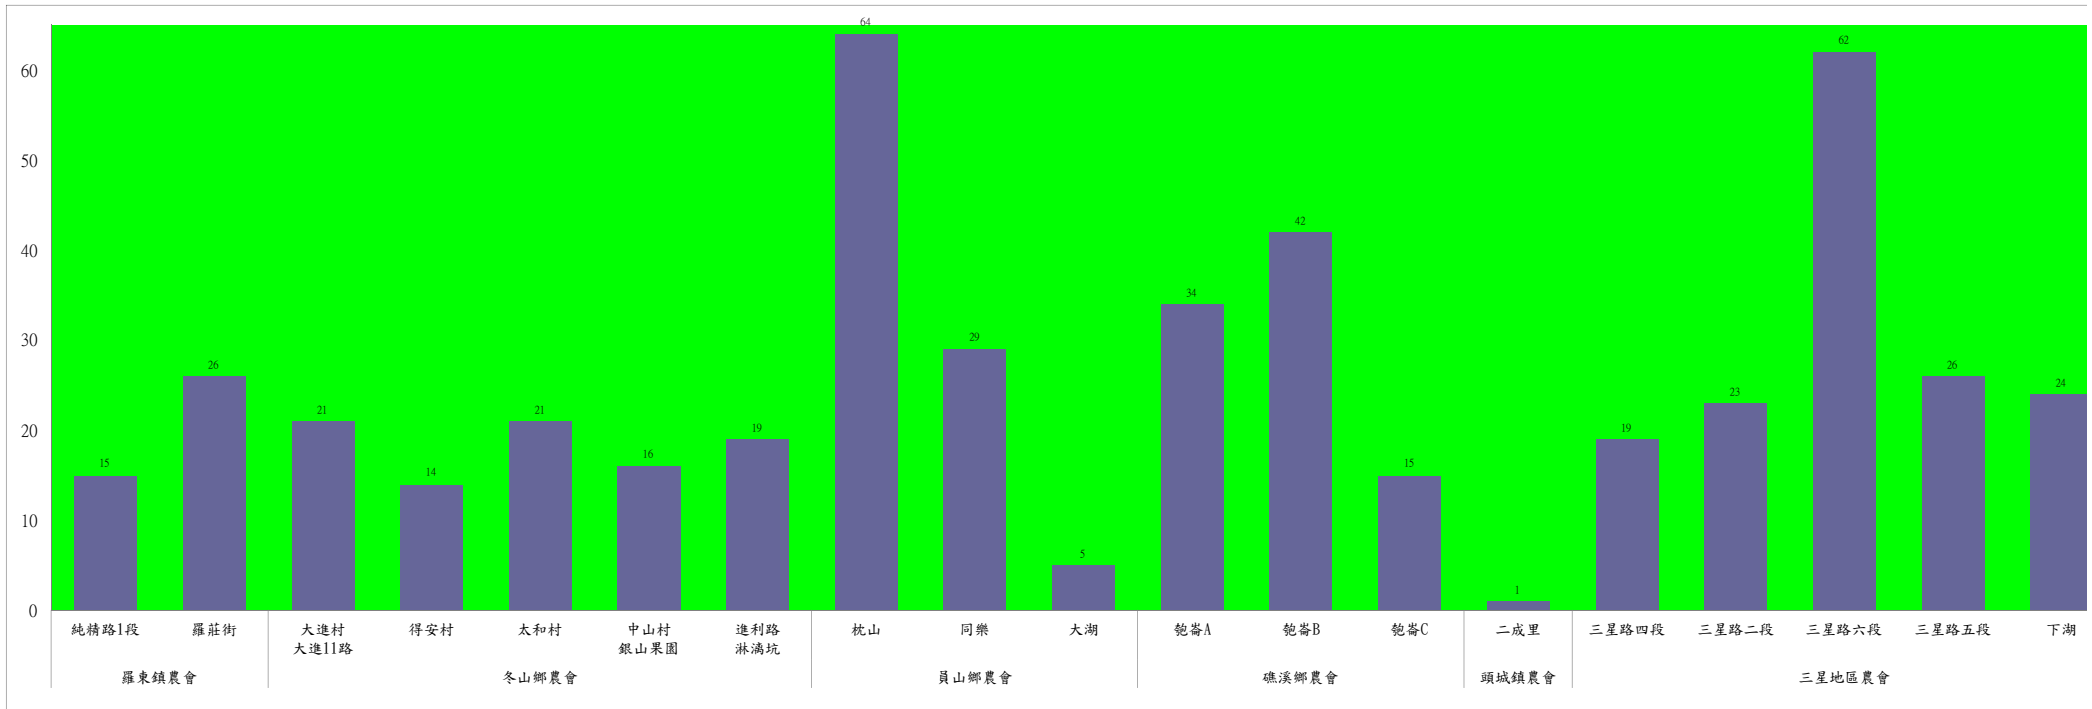

成蟲數燈號表示：

- 綠燈→小於65隻；防治良好
- 藍燈→65-256隻；預警
- 黃燈→257-1024隻；警戒
- 紅燈→1025隻以上；啟動防治

宜蘭縣 動植物防疫所

Animal and Plant Disease Control Center Yilan County

110年7月中旬果實蠅農會監測平均隻數

果實蠅	羅東鎮農會		冬山鄉農會					員山鄉農會			礁溪鄉農會			頭城鎮農會	三星地區農會			
	純精路1段	羅莊街	大進村 大進11路	得安村	太和村	中山村 銀山果園	進利路 淋漓坑	枕山	同樂	大湖	砲崙A	砲崙B	砲崙C	二成里	三星路四 段	三星路 二段	三星路六 段	三星路五 段
7月中旬	15	26	21	14	21	16	19	64	29	5	34	42	15	1	19	23	62	26

成蟲數燈號表示：

- 綠燈→小於65隻；防治良好
- 藍燈→65-256隻；預警
- 黃燈→257-1024隻；警戒
- 紅燈→1025隻以上；啟動防治

下湖

24

宜蘭縣 動植物防疫所

Animal and Plant Disease Control Center Yilan County

110年7月中旬瓜實蠅本所監測平均隻數

瓜實蠅	礁溪鄉			壯圍鄉		
	玉光村	三民村	二龍村	吉祥村	古結村	新南村
7月中旬	40	38	2	272	126	61